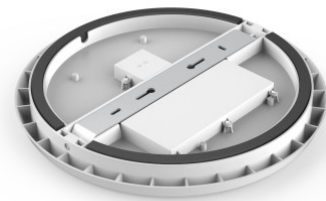

Plafoon PROLUMEN AL08 D300 valge 230V 18W 1710lm CRI80 120° IP54 3000K soe valge

Tootekood 16581

Hind 32,58+KM

Bränd [PROLUMEN](#)

Toitepinge 230V

Võimsus 18W

Valgusvoog 1710luumenit

Valgusti efektiivsus 95W

Värvustemperatuur (cct) soe valge
3000K

Läätse nurk 120

Cri 80

Kaitseklass IP54

Eluiga 40000h

Kõrgus 40.0mm

Diameeter 300.0mm

Paki kaal 1300g

Kastis 10tk

Korpuse värv valge

Korpuse materjal plastik

Löögikindlus IK08

Sertifikaadid CE, RoHS

Garantii 3 aastat

Preemiumklassi LED plafoon.

Plafoon PROLUMEN AL08 D300 valge 230V 18W 1800lm CRI80 120° IP54 4000K päevavalge

Tootekood 13448

Hind 32,58+KM

Bränd [PROLUMEN](#)

Toitepinge 230V

Võimsus 18W

Valgusvoog 1800luumenit

Valgusti efektiivsus 100W

Värvustemperatuur (cct) päevavalge
4000K

Läätse nurk 120

Cri 80

Kaitseklass IP54

Eluiga 40000h

Kastis 10tk

Korpuse värv valge

Korpuse materjal plastik

Löögikindlus IK08

Sertifikaadid CE, RoHS

Garantii 3 aastat