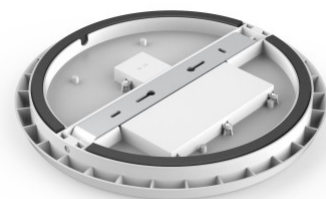

Preemiumklassi [LED plafoon](#).

Klassikalise ümmarguse disainiga.

Seda pinnapealset valgustit on

võimalik kinnitada nii lakke kui

seinale. Ideaalne valgusti

valgustamiseks poodi, trepikoda,

parklat, tualettruumi, ladu. Kaitseklass

IP54 tähendab, et see valgusti on

kaitstud tavatolmu ja igast suunast

tulevate pritsmete eest. AL08

mudeleid saab tellida järgmiste

omadustega: Võimsus: 12W, 15W,

25W Värv: must, valge

Valgustemperatuurid:

3000/4000/5000/5700K või

muudetava valgusega

3000-4000-5700K. Nõuetekohase

kasutamise tulemusel on valgusti

elektrisäästlik, keskkonnasõbralik ja

väga pika elueaga (40 000h). Tõsta

oma argipäevas valguskvaliteeti ja

vali [LED house tootevalikust](#) endale

tipptasemel valgustuslahendus!