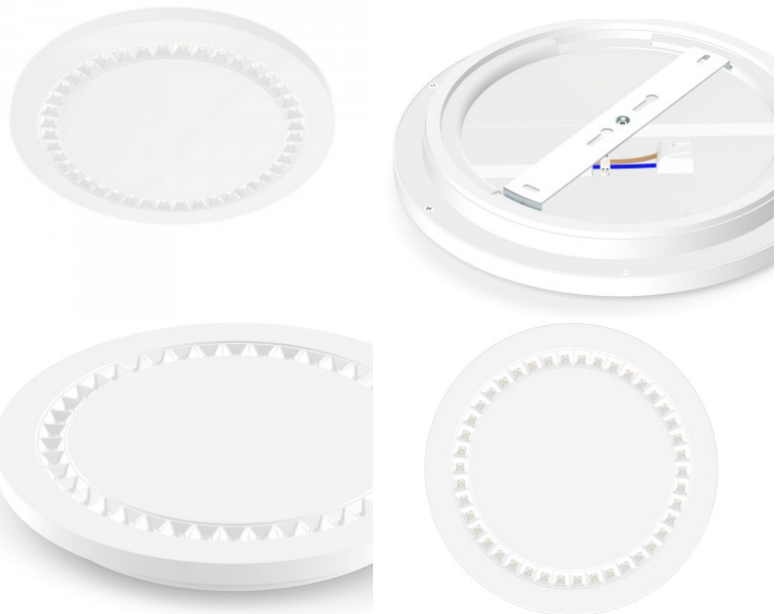

Plafoon Prolumen AL37 valge 230V 25W 2800lm 100° 930

Tootekood 14710

Bränd [Prolumen](#)
Toitepinge 230V
Võimsus 25W
Maksimaalne võimsus 25W/1m
Valgusvoog 2800luumenit
Valgusti efektiivsus lm79 112W
Värvustemperatuur soe valge 3000K
Läätse nurk 100
Cri 90
Eluiga 50000h
Kõrgus 33.0mm
Diameeter 400.0mm
Kaal 1.44 kg
Korpuse värv valge
Sertifikaadid CE, RoHS
Garantii 5 aastat

Kompaktne LED [laevalgusti](#) elutuppa, magamistuppa ja muudesse siseruumidesse. Selle minimalistlik disain sulandub suurepäraselt erinevatesse interjööridesse, olgu see siis kodus, kontoris või ärikeskkonnas. Sellel valgustil on tööruumide ja kontorite jaoks ideaalne värviedastusindeks CRI90. Valgustemperatuur 3000K lisab ruumile sooja valge valguse. LED house tootevalikust leiad käesoleva valgustusega kokku sobima veel teisigi [laevalgusteid](#), et luua oma ruumis ainulaadseid valgusmänge!

Plafoon Prolumen AL45 D270 valge ümar 230V 12W 1200lm 120° IP65 840