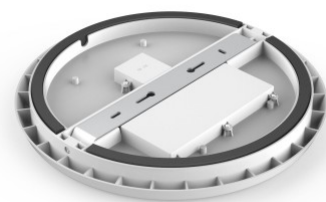

Preemiumklassi [LED plafoon](#).

Klassikalise ümmarguse disainiga.

Seda pinnapealset valgustit on võimalik kinnitada nii lakke kui seinale. Ideaalne valgusti valgustamiseks poodi, trepikoda, parklat, tualettruumi, ladu. Kaitseklass IP54 tähendab, et see valgusti on kaitstud tavatolmu ja igast suunast tulevate pritsmete eest. AL08 mudeleid saab tellida järgmiste omadustega: Võimsus: 12W, 15W, 25W Värv: must, valge

Valgustemperatuurid: 3000/4000/5000/5700K või muudetava valgusega 3000-4000-5700K. Nõuetekohase kasutamise tulemusel on valgusti elektrisäästlik, keskkonnasõbralik ja väga pika elueaga (40 000h). Tõsta oma argipäevas valguskvaliteeti ja vali [LED house tootevalikust](#) endale tipptasemel valgustuslahendus!