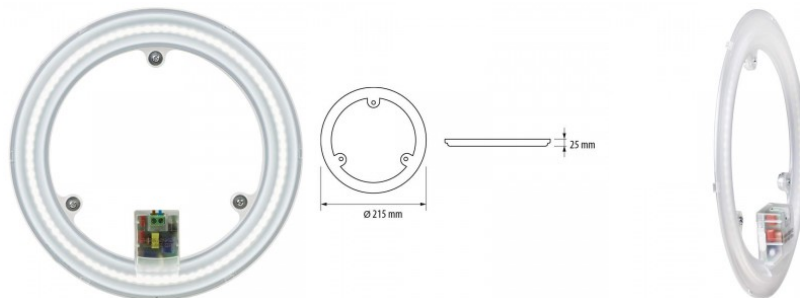

LED Plafooni moodul LMM1842 230V 18W 1700lm CRI80 180° IP20 4200K päevavalge

Tootekood 16303

Hind 7,50+KM

Toitepinge 230V
Võimsus 18W
Valgusvoog 1700luumenit
Valgusti efektiivsus 94W
Värvustemperatuur (cct) päevavalge
4200K
Läätse nurk 180
Cri 80
Kaitseklass IP20
Eluiga 25000h
Kõrgus 25.0mm
Diameeter 215.0mm
Lülituste arv 15000tk
Töökeskkond sisse
Töötemperatuur -25 ~ +50°C
Garantii 2 aastat