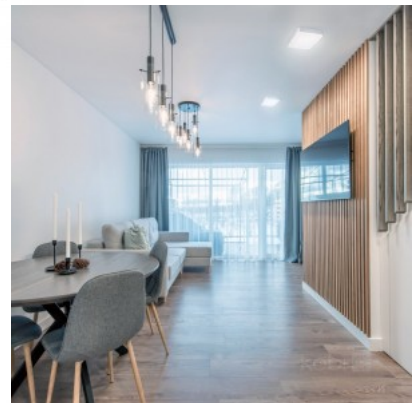

Plafon SIGARO SQUARE valge neljakandiline 230V 18W 1800lm 120° IP40 840

Tootekood 15913

Toitepinge 230V
 Võimsus 18W
 Maksimaalne võimsus 18W/1m
 Valgusvoog 1800luumenit
 Valgusti efektiivsus lm79 100W
 Värvustemperatuur päevavalge 4000K
 Läätse nurk 120
 Cri 80
 Kaitseklass IP40
 Eluiga 25000h
 Kõrgus 30.0mm
 Laius 225.0mm
 Pikkus 225.0mm
 Kaal 300 g
 Kastis 20tk
 Korpuse värv valge
 Korpuse materjal plastik
 Poleer matt
 Kuju neljakandiline
 Lülituste arv 15000tk
 Löögikindlus IK03
 Töökeskkond sisse
 Töötemperatuur -20 ~ 40°C
 Sertifikaadid CE
 Garantii 3 aastat