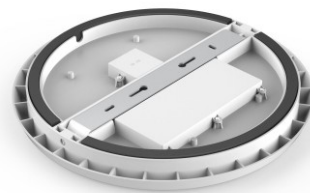

Preemiumklassi [LED plafoon](#).
Klassikalise ümmarguse disainiga. Seda pinnapealset valgustit on võimalik kinnitada nii lakke kui seinale. Ideaalne valgusti valgustamiseks poodi, trepikoda, parklat, tualettruumi, ladu. Kaitseklass IP54 tähendab, et see valgusti on kaitstud tavatolmu ja igast suunast tulevate pritsmete eest. AL08 mudeleid saab tellida järgmiste omadustega: Võimsus: 12W, 15W, 25W Värv: must, valge
Valgustemperatuurid: 3000/4000/5000/5700K või muudetava valgusega 3000-4000-5700K. Nõuetekohase kasutamise tulemusel on valgusti elektrisäästlik, keskkonnasõbralik ja väga pika elueaga (40 000h). Tõsta oma argipäevas valguskvaliteeti ja vali [LED house tootevalikust](#) endale tipptasemel valgustuslahendus!