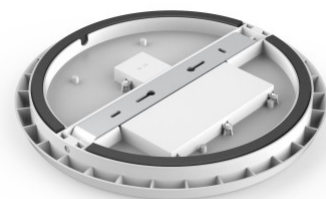

Preemiumklassi [LED plafoon](#).

Klassikalise ümmarguse disainiga.

Seda pinnapealset valgustit on

võimalik kinnitada nii lakke kui

seinale. Ideaalne valgusti

valgustamiseks poodi, trepikoda,

parklat, tualettruumi, ladu. Kaitseklass

IP54 tähendab, et see valgusti on

kaitstud tavatolmu ja igast suunast

tulevate pritsmete eest. AL08

mudeleid saab tellida järgmiste

omadustega: Võimsus: 12W, 15W,

25W Värv: must, valge

Valgustemperatuurid:

3000/4000/5000/5700K või

muudetava valgusega

3000-4000-5700K. Nõuetekohase

kasutamise tulemusel on valgusti

elektrisäästlik, keskkonnasõbralik ja

väga pika elueaga (40 000h). Tõsta

oma argipäevase valguskvaliteeti ja

vali [LED house tootevalikust](#) endale

tipptasemel valgustuslahendus!