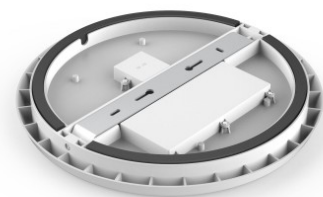

Preemiumklassi [LED plafoon](#).
Klassikalise ümmarguse disainiga.
Seda pinnapealset valgustit on võimalik kinnitada nii lakke kui seinale. Ideaalne valgusti valgustamiseks poodi, trepikoda, parklat, tualettruumi, ladu. Kaitseklass IP54 tähendab, et see valgusti on kaitstud tavatolmu ja igast suunast tulevate pritsmete eest. AL08 mudelid saab tellida järgmiste omadustega: Võimsus: 12W, 15W, 25W Värv: must, valge
Valgustemperatuurid: 3000/4000/5000/5700K või muudetava valgusega 3000-4000-5700K. Nõuetekohase kasutamise tulemusel on valgusti elektrisäästlik, keskkonnasõbralik ja väga pika elueaga (40 000h). Tõsta oma argipäevas valguskvaliteeti ja vali [LED house tootevalikust](#) endale tipptasemel valgustuslahendus!