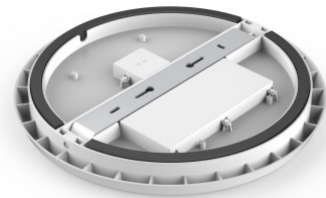

Preemiumklassi [LED plafoon](#).

Klassikalise ümmarguse disainiga.

Seda pinnapealset valgustit on

võimalik kinnitada nii lakke kui

seinale. Ideaalne valgusti

valgustamiseks poodi, trepikoda,

parklat, tualettruumi, ladu. Kaitseklass

IP54 tähendab, et see valgusti on

kaitstud tavatolmu ja igast suunast

tulevate pritsmete eest. AL08

mudeleid saab tellida järgmiste

omadustega: Võimsus: 12W, 15W,

25W Värv: must, valge

Valgustemperatuurid:

3000/4000/5000/5700K või

muudetava valgusega

3000-4000-5700K. Nõuetekohase

kasutamise tulemusel on valgusti

elektrisäästlik, keskkonnasõbralik ja

väga pika elueaga (40 000h). Tõsta

oma argipäevas valguskvaliteeti ja

vali [LED house tootevalikust](#) endale

tiptasemel valgustuslahendus!