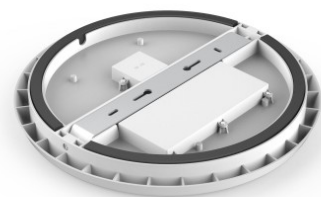

Premiumklassi [LED plafoon](#).
Klassikalise ümmarguse disainiga.
Seda pinnapealset valgustit on võimalik kinnitada nii lakke kui seinale. Ideaalne valgusti valgustamiseks poodi, trepikoda, parklat, tualettruumi, ladu. Kaitseklass IP54 tähendab, et see valgusti on kaitstud tavatolmu ja igast suunast tulevate pritsmete eest. AL08 mudelid saab tellida järgmiste omadustega: Võimsus: 12W, 15W, 25W Värv: must, valge
Valgustemperatuurid: 3000/4000/5000/5700K või muudetava valgusega 3000-4000-5700K. Nõuetekohase kasutamise tulemusel on valgusti elektrisäästlik, keskkonnasõbralik ja väga pika elueaga (40 000h). Tõsta oma argipäevas valguskvaliteeti ja vali [LED house tootevalikust](#) endale tipptasemel valgustuslahendus!