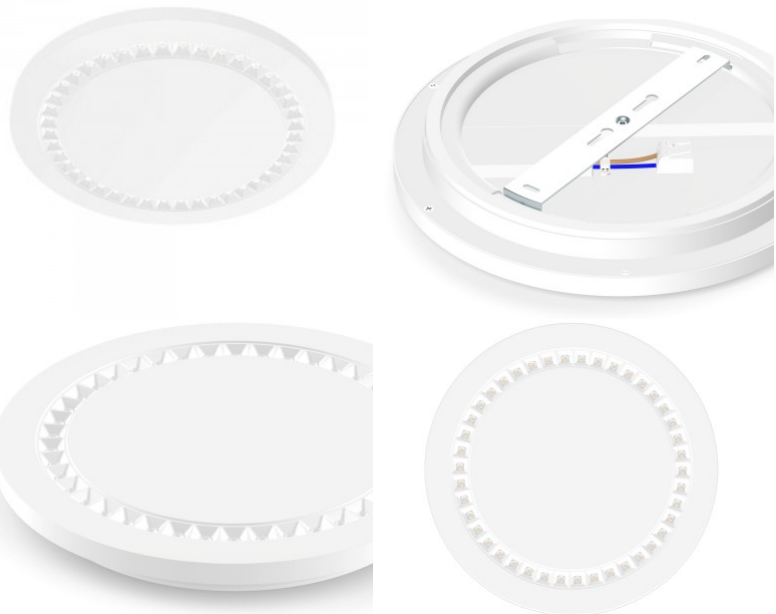

Plafon Prolumen AL37 valge 230V 25W 2800lm 100° 930

Tootekood 14710

Bränd [Prolumen](#)

Toitepinge 230V

Võimsus 25W

Maksimaalne võimsus 25W/1m

Valgusvoog 2800luumenit

Valgusti efektiivsus lm79 112W

Värvustemperatuur soe valge 3000K

Läätse nurk 100

Cri 90

Eluiga 50000h

Kõrgus 33.0mm

Diameeter 400.0mm

Kaal 1.44 kg

Korpuse värv valge

Sertifikaadid CE, RoHS

Garantii 5 aastat

Kompaktne LED [laevalgusti](#) elutuppa, magamistuppa ja muudesse siseruumidesse. Selle minimalistlik disain sulandub suurepäraselt erinevatesse interjööridesse, olgu see siis kodus, kontoris või ärikeskkonnas. Sellel valgustil on tööruumide ja kontorite jaoks ideaalne värviedastusindeks CRI90.

Valgustemperatuur 3000K lisab ruumile sooja valge valguse. LED house tootevalikust leiad käesoleva valgustusega kokku sobima veel teisigi [laevalgusteid](#), et luua oma ruumis ainulaadseid valgusmänge!

Plafon Prolumen AL45 D270 valge ümar 230V 12W 1200lm 120° IP65 840