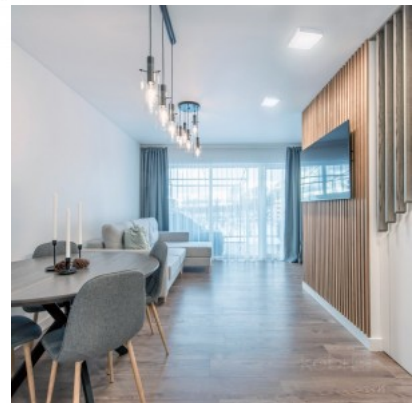

Plafon SIGARO SQUARE valge neljakandiline 230V 24W 2400lm 120° IP40 840

Tootekood 15914

Toitepinge 230V
Võimsus 24W
Maksimaalne võimsus 24W/1m
Valgusvoog 2400luumenit
Valgusti efektiivsus lm79 100W
Värvustemperatuur päevavalge 4000K
Läätse nurk 120
Cri 80
Kaitseklass IP40
Eluiga 25000h
Kõrgus 30.0mm
Laius 225.0mm
Pikkus 225.0mm
Kaal 320 g
Kastis 20tk
Korpuse värv valge
Korpuse materjal plastik
Poleer matt
Kuju neljakandiline
Lülituste arv 15000tk
Löögikindlus IK03
Töökeskkond sisse
Töötemperatuur -20 ~ 40°C
Sertifikaadid CE
Garantii 3 aastat

Pinnapealne allvalgusti