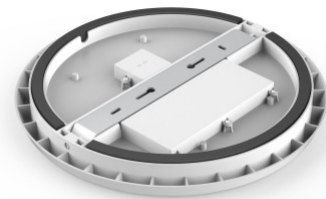

Plafoon PROLUMEN AL08 D250 valge 230V 12W 1068lm CRI80 120° IP54 3000K soe valge

Tootekood 15089

Hind 28,70+KM

Bränd [PROLUMEN](#)

Toitepinge 230V

Võimsus 12W

Valgusvoog 1068luumenit

Valgusti efektiivsus 89W

Värvustemperatuur (cct) soe valge 3000K

Läätse nurk 120

Cri 80

Kaitseklass IP54

Eluiga 40000h

Kõrgus 48.0mm

Diameeter 250.0mm

Kastis 20tk

Korpuse värv valge

Korpuse materjal plastik

Löögikindlus IK08

Sertifikaadid CE, RoHS

Garantii 3 aastat

Premiumklassi LED plafoon.

Plafoon PROLUMEN AL08 D300 liikumiasanduriga valge 230V 25W 2550lm CRI80 120° IP54 4000K päevavalge

Tootekood 15302

Bränd [PROLUMEN](#)

Toitepinge 230V

Võimsus 25W

Valgusvoog 2550luumenit

Valgusti efektiivsus 102W

Värvustemperatuur (cct) päevavalge 4000K

Läätse nurk 120

Cri 80

Kaitseklass IP54

Eluiga 40000h

Kastis 10tk

Korpuse värv valge

Korpuse materjal plastik

Löögikindlus IK08

Sertifikaadid CE, RoHS

Garantii 3 aastat