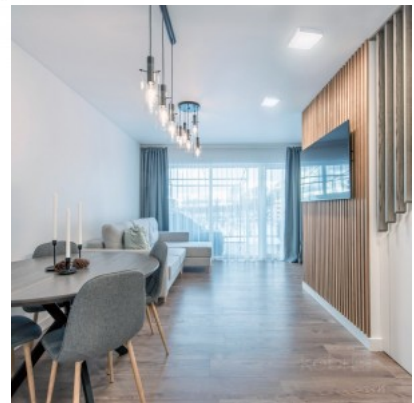

Pinnapealne allvalgusti