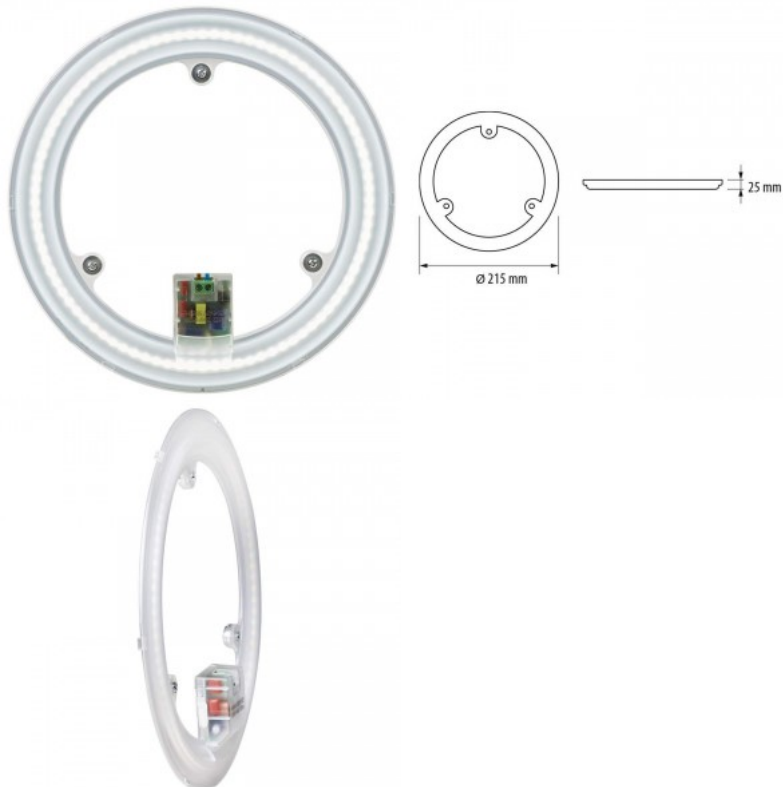

Tootekood 22094

Maksimaalne võimsus 14W/1m
Valgusvoog 1120luumenit
Värvustemperatuur päevavalge 4000K
Cri 80
Kaitseklass IP54
Kõrgus 48.0mm
Diameeter 190.0mm
Korpuse värv valge
Löögikindlus IK10
Töökeskkond välja
Garantii 5 aastat

LED Plafooni moodul LMM1842 230V 18W 1700lm 180° IP20 842

Tootekood 16303

Toitepinge 230V
Võimsus 18W
Maksimaalne võimsus 18W/1m
Valgusvoog 1700luumenit
Valgusti efektiivsus lm79 94W
Värvustemperatuur päevavalge 4200K
Läätse nurk 180
Cri 80
Kaitseklass IP20
Eluiga 25000h
Kõrgus 25.0mm
Diameeter 215.0mm
Kaal 100 g
Paki kaal 150 g
Kastis 20tk
Lülituste arv 15000tk
Töökeskkond sisse
Töötemperatuur -25 ~ +50°C