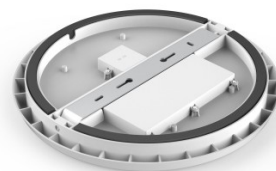

Premiumklassi LED plafoon.