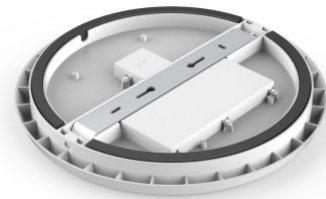

Plafoon PROLUMEN AL08 D400 valge 230V 30W 3000lm CRI80 120° IP54 3000K soe valge

Tootekood 14989

Hind 57,01+KM

Bränd [PROLUMEN](#)

Toitepinge 230V

Võimsus 30W

Valgusvoog 3000luumenit

Valgusti efektiivsus 100W

Värvustemperatuur (cct) soe valge
3000K

Läätse nurk 120

Cri 80

Kaitseklass IP54

Eluiga 40000h

Kastis 10tk

Korpuse värv valge

Korpuse materjal plastik

Löögikindlus IK08

Sertifikaadid CE, RoHS

Garantii 3 aastat

Preemiumklassi LED plafoon.

Plafoon PROLUMEN AL45 D270 valge ring 230V 12W 1200lm CRI80 120° IP65 4000K päevavalge