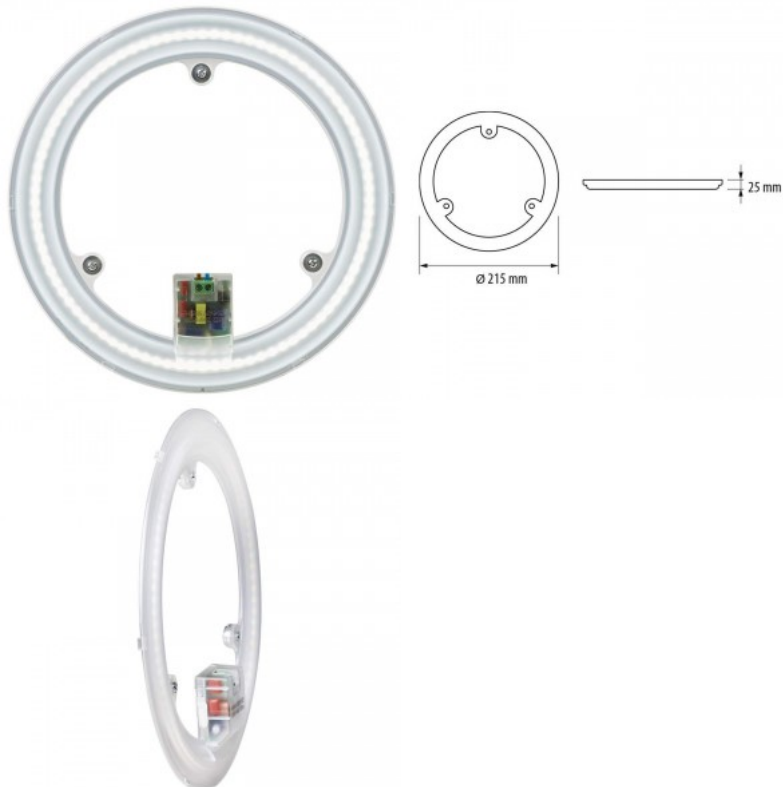

LED Plafooni moodul LMM1842 230V 18W 1700lm 180° IP20 842

Tootekood 16303

Toitepinge 230V
Võimsus 18W
Maksimaalne võimsus 18W/1m
Valgusvoog 1700luumenit
Valgusti efektiivsus lm79 94W
Värvustemperatuur päevavalge 4200K
Läätse nurk 180
Cri 80
Kaitseklass IP20
Eluiga 25000h
Kõrgus 25.0mm
Diameeter 215.0mm
Kaal 100 g
Paki kaal 150 g
Kastis 20tk
Lülituste arv 15000tk
Töökeskkond sisse
Töötemperatuur -25 ~ +50°C