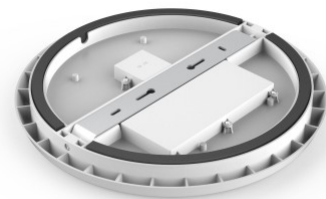

Töötemperatuur -20 ~ 45°C

Sertifikaadid CE, RoHS

Garantii 5 aastat

Preemiumklassi [LED plafoon](#).

Klassikalise ümmarguse disainiga.

Seda pinnapealset valgustit on võimalik kinnitada nii lakke kui seinale. Ideaalne valgusti valgustamiseks poodi, trepikoda, parklat, tualettruumi, ladu. Kaitseklass IP54 tähendab, et see valgusti on kaitstud tavatolmu ja igast suunast tulevate pritsmete eest. AL08 mudelit saab tellida järgmiste omadustega: Võimsus: 12W, 15W, 25W Värv: must, valge Valgustemperatuurid: 3000/4000/5000/5700K või muudetava valgusega 3000-4000-5700K. Nõuetekohase kasutamise tulemusel on valgusti elektrisäästlik, keskkonnasõbralik ja väga pika elueaga (40 000h). Tõsta oma argipäevase valguskvaliteeti ja vali [LED house tootevalikust](#) endale tipptasemel valgustuslahendus!