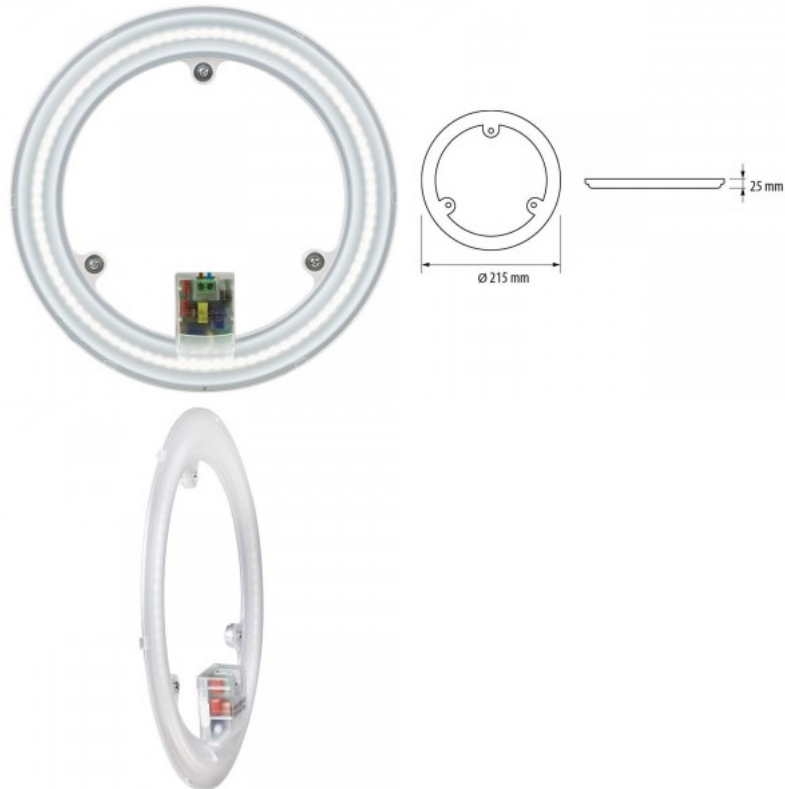

LED Plafooni moodul LMM1842 230V 18W 1700lm 180° IP20 842

Tootekood 16303

Toitepinge 230V
 Võimsus 18W
 Valgusvoog 1700luumenit
 Valgusti efektiivsus lm79 94W
 Värvustemperatuur päevavalge 4200K
 Läätse nurk 180
 Cri 80
 Kaitseklass IP20
 Eluiga 25000h
 Kõrgus 25.0mm
 Diameeter 215.0mm
 Kaal 100g
 Paki kaal 150g
 Kastis 20tk
 Lülituste arv 15000tk
 Töökeskkond sisse
 Töötemperatuur -25 ~ +50°C