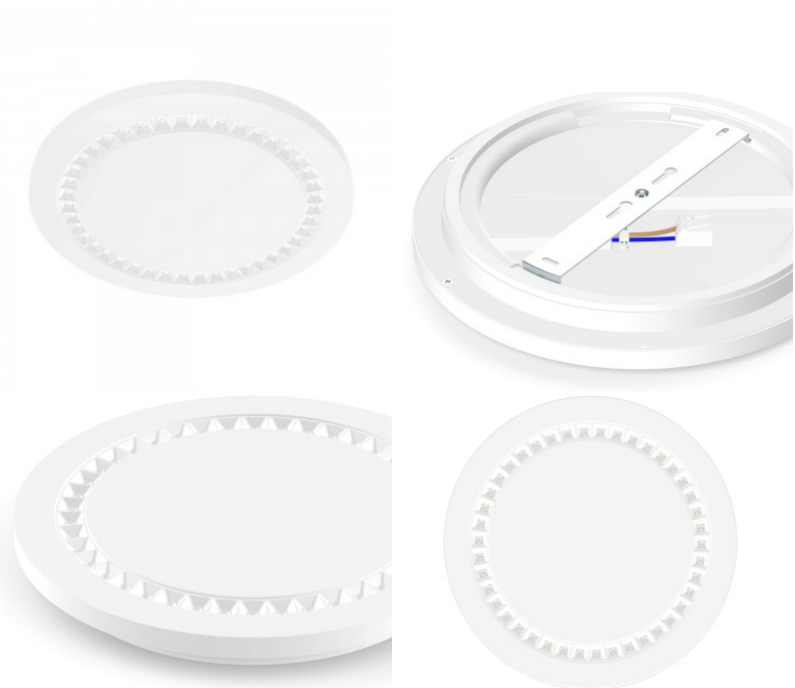

Plafoon PROLUMEN AL37 valge 230V 25W 2800lm 100° 930

Tootekood 14710

Bränd [PROLUMEN](#)

Toitepinge 230V

Võimsus 25W

Valgusvoog 2800luumenit

Valgusti efektiivsus lm79 112W

Värvustemperatuur soe valge 3000K

Läätse nurk 100

Cri 90

Eluiga 50000h

Kõrgus 33.0mm

Diameeter 400.0mm

Kaal 1440g

Korpuse värv valge

Sertifikaadid CE, RoHS

Garantii 5 aastat

Kompaktne LED [laevalgusti](#) elutuppa, magamistuppa ja muudesse siseruumidesse. Selle minimalistlik disain sulandub suurepäraselt erinevatesse interjööridesse, olgu see siis kodus, kontoris või ärikeskkonnas. Sellel valgustil on tööruumide ja kontorite jaoks ideaalne värviedastusindeks CRI90.

Valgustemperatuur 3000K lisab ruumile sooja valge valguse. LED house tootevalikust leiad käesoleva valgustusega kokku sobima veel teisigi [laevalgusteid](#), et luua oma ruumis ainulaadseid valgusmänge!

Plafoon PROLUMEN AL45 D270 valge ring 230V 12W 1200lm 120° IP65 840