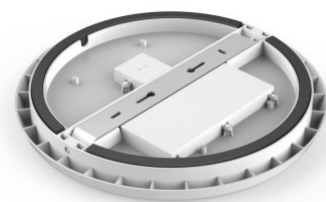

Preemiumklassi [LED plafoon](#).

Klassikalise ümmarguse disainiga.

Seda pinnapealset valgustit on

võimalik kinnitada nii lakke kui

seinale. Ideaalne valgusti

valgustamiseks poodi, trepikoda,

parklat, tualettruumi, ladu. Kaitseklass

IP54 tähendab, et see valgusti on

kaitstud tavatolmu ja igast suunast

tulevate pritsmete eest. AL08

mudeleid saab tellida järgmiste

omadustega: Võimsus: 12W, 15W,

25W Värv: must, valge

Valgustemperatuurid:

3000/4000/5000/5700K või

muudetava valgusega

3000-4000-5700K. Nõuetekohase

kasutamise tulemusel on valgusti

elektrisäästlik, keskkonnasõbralik ja

väga pika elueaga (40 000h). Tõsta

oma argipäevas valguskvaliteeti ja

vali [LED house tootevalikust](#) endale

tipptasemel valgustuslahendus!