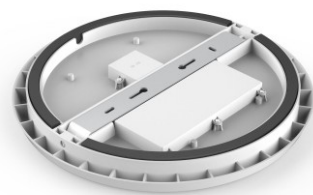

Preemiumklassi [LED plafoon](#).
Klassikalise ümmarguse disainiga.
Seda pinnapealset valgustit on võimalik kinnitada nii lakke kui seinale. Ideaalne valgusti valgustamiseks poodi, trepikoda, parklat, tualettruumi, ladu. Kaitseklass IP54 tähendab, et see valgusti on kaitstud tavatolmu ja igast suunast tulevate pritsmete eest. AL08 mudeleid saab tellida järgmiste omadustega: Võimsus: 12W, 15W, 25W Värv: must, valge
Valgustemperatuurid: 3000/4000/5000/5700K või muudetava valgusega 3000-4000-5700K. Nõuetekohase kasutamise tulemusel on valgusti elektrisäästlik, keskkonnasõbralik ja väga pika elueaga (40 000h). Tõsta oma argipäevas valguskvaliteeti ja vali [LED house tootevalikust](#) endale tipptasemel valgustuslahendus!