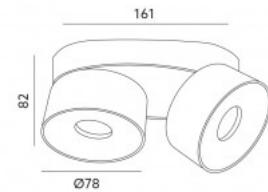

LED Allvalgusti LAHTI MINI 2X9W TRIAC must 230V 18W 1050lm CRI90 35° IP20 3000K soe valge

Tootekood 16426 TRIAC dimmable

Hind 97,24+KM

Toitepinge 230V
Hämardatav TRIAC
Võimsus 18W
Valgusvoog 1050luumenit
Valgusti efektiivsus 58W
Värvustemperatuur (cct) soe valge
3000K
Läätse nurk 35
Valgusallikas [PHILIPS LED](#)
Cri 90
Kaitseklass IP20
Eluiga 30000h
Kõrgus 82.0mm
Laius 78.0mm
Pikkus 161.0mm
Kaal 820g
Kastis 12tk
Korpuse värv must
Korpuse materjal alumiinium
Töökeskkond sisse
Sertifikaadid CE, RoHS
Garantii 2 aastat

ART
LIGHT

Must on moes!