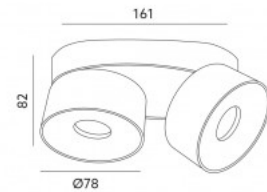

LED Allvalgusti LAHTI MINI 2X9W TRIAC valge 230V 18W 1050lm CRI90 35° IP20 3000K soe valge

Tootekood 16427 TRIAC dimmable

Hind 98,56+KM

Toitepinge 230V
Hämardatav TRIAC
Võimsus 18W
Valgusvoog 1050luumenit
Valgusti efektiivsus 58W
Värvustemperatuur (cct) soe valge
3000K
Läätse nurk 35
Valgusallikas [PHILIPS LED](#)
Cri 90
Kaitseklass IP20
Eluiga 30000h
Kõrgus 82.0mm
Laius 78.0mm
Pikkus 161.0mm
Kaal 820g
Kastis 12tk
Korpuse värv valge
Korpuse materjal alumiinium
Töökeskkond sisse
Sertifikaadid CE, RoHS
Garantii 2 aastat

ART
LIGHT