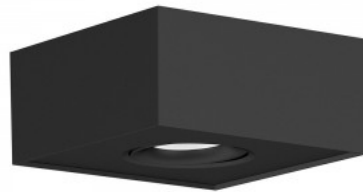

LED laevalgusti PROLUMEN DL259 must 230V 8W 700lm CRI90 36° IP20 3000K soe valge

Tootekood 15783 TRIAC dimmable

Hind 33,53+KM

Bränd [PROLUMEN](#)

Toitepinge 230V

Hämardatav TRIAC

Võimsus 8W

Valgusvoog 700luumenit

Valgusti efektiivsus 88W

Värvustemperatuur (cct) soe valge
3000K

Läätse nurk 36

Cri 90

Sdcm - macadam ellipses 6

Kaitseklass IP20

Eluiga 50000h

Kõrgus 60.0mm

Laius 135.0mm

Pikkus 135.0mm

Kaal 580g

Paki kaal 630g

Pakis 1tk

Kastis 24tk

Korpuse värv must

Korpuse materjal metall + plastik

Poleer matt

Töökeskkond sisse

Töötemperatuur -20 ~ 40°C

Sertifikaadid CE, RoHS, SAA

Garantii 3 aastat

Kandilise disainiga laevalgusti, kus valgusvihk on suunatav.