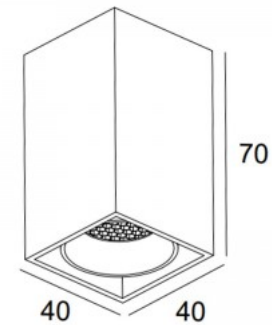

Laevalgusti Cube 40x40 valge 230V 5W 450lm CRI92 36° IP20

Tootekood 18079

Toitepinge 230V
Võimsus 5W
Valgusvoog 450luumenit
Valgusti efektiivsus lm79 90W
Läätse nurk 36
Cri 92
Kaitseklass IP20
Eluiga 40000h
Kõrgus 70.0mm
Laius 40.0mm
Pikkus 40.0mm
Korpuse värv valge
Korpuse materjal alumiinium
Garantii 3 aastat