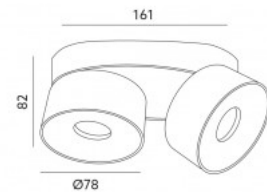

LED Allvalgusti LAHTI MINI 2X9W valge 230V 18W 1050lm 35° IP20 TRIAC 930

Tootekood 16427 TRIAC dimmable

Toitepinge 230V
Hämardatav TRIAC
Võimsus 18W
Valgusvoog 1050luumenit
Valgusti efektiivsus lm79 58W
Värvustemperatuur soe valge 3000K
Läätse nurk 35
Valgusallikas [PHILIPS LED](#)
Cri 90
Kaitseklass IP20
Eluiga 30000h
Kõrgus 82.0mm
Laius 78.0mm
Pikkus 161.0mm
Kaal 820g
Kastis 12tk
Korpuse värv valge
Korpuse materjal alumiinium
Töökeskkond sisse
Sertifikaadid CE, RoHS
Garantii 2 aastat

LAHTI MINI pinnapealne LED [laevalgusti](#). Modernne ja elegantne, pakkudes minimalistlikku disaini, mis sobib erinevatesse interjööridesse. See IP20 kaitseklassiga laevalgusti on ideaalne valik kodu- või kontorikeskkonda, pakkudes sooja valget valgust temperatuuril 3000K. Selle LED valgustiga saad eluruumides hoida värvid tõetruuna, sobib hästi toa põhivalgustiks! Valgusti korpus on alumiiniumist, mattmustas toonis. Nõuetekohase kasutamise tulemusel on valgusti elektrisäästlik, keskkonnasõbralik ja väga pika elueaga (50 000h). Tõsta oma argipäevase valguskvaliteeti ja vali LED house tootevalikust endale tipptasemel valgustuslahendus!