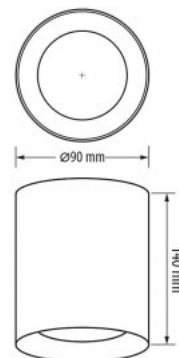

Korpuse värv must

Korpuse materjal alumiinium

Poleer matt

Kuju ümar

Töökeskkond sisse

Silindrikujuline korpus GU10  
lambipirnile.