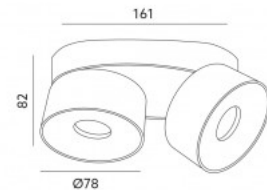

LED Allvalgusti LAHTI MINI 2X9W TRIAC must 230V 18W 1050lm 35° IP20 930

Tootekood 16426 TRIAC dimmable

Toitepinge 230V
Hämardatav TRIAC
Võimsus 18W
Valgusvoog 1050luumenit
Valgusti efektiivsus lm79 58W
Värvustemperatuur soe valge 3000K
Läätse nurk 35
Valgusallikas [PHILIPS LED](#)
Cri 90
Kaitseklass IP20
Eluiga 30000h
Kõrgus 82.0mm
Laius 78.0mm
Pikkus 161.0mm
Kaal 820g
Kastis 12tk
Korpuse värv must
Korpuse materjal alumiinium
Töökeskkond sisse
Sertifikaadid CE, RoHS
Garantii 2 aastat

LAHTI MINI pinnapealne LED [laevalgusti](#). Modernne ja elegantne, pakkudes minimalistlikku disaini, mis sobib erinevatesse interjööridesse. See IP20 kaitseklassiga laevalgusti on ideaalne valik kodu- või kontorikeskkonda, pakkudes sooja valget valgust temperatuuril 3000K. Selle LED valgustiga saad eluruumides hoida värvid tõetruuna, sobib hästi toa põhivalgustiks! Valgusti korpus on alumiiniumist, mattmustas toonis. 18W LAHTI MINI on ka hämardatav (TRIAC). Nõuetekohase kasutamise tulemusel on valgusti elektrisäästlik, keskkonnasõbralik ja väga pika elueaga (50 000h). Tõsta oma argipäevas valguskvaliteeti ja vali LED house tootevalikust endale tipptasemel valgustuslahendus!