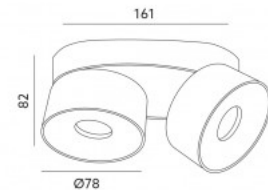

LED Allvalgusti LAHTI MINI 2X9W must 230V 18W 1050lm 35° IP20 TRIAC 930

Tootekood 16426 TRIAC dimmable

Toitepinge 230V
Hämardatav TRIAC
Võimsus 18W
Valgusvoog 1050luumenit
Valgusti efektiivsus lm79 58W
Värvustemperatuur soe valge 3000K
Läätse nurk 35
Valgusallikas [PHILIPS LED](#)
Cri 90
Kaitseklass IP20
Eluiga 30000h
Kõrgus 82.0mm
Laius 78.0mm
Pikkus 161.0mm
Kaal 820g
Kastis 12tk
Korpuse värv must
Korpuse materjal alumiinium
Töökeskkond sisse
Sertifikaadid CE, RoHS
Garantii 2 aastat

LAHTI MINI pinnapealne LED [laevalgusti](#). Modernne ja elegantne, pakkudes minimalistlikku disaini, mis sobib erinevatesse interjööridesse. See IP20 kaitseklassiga laevalgusti on ideaalne valik kodu- või kontorikeskkonda, pakkudes sooja valget valgust temperatuuril 3000K. Selle LED valgustiga saad eluruumides hoida värvid tõetruuna, sobib hästi toa põhivalgustiks! Valgusti korpus on alumiiniumist, mattmustas toonis. 18W LAHTI MINI on ka hämardatav (TRIAC). Nõuetekohase kasutamise tulemusel on valgusti elektrisäästlik, keskkonnasõbralik ja väga pika elueaga (50 000h). Tõsta oma argipäevas valguskvaliteeti ja vali LED house tootevalikust endale tipptasemel valgustuslahendus!