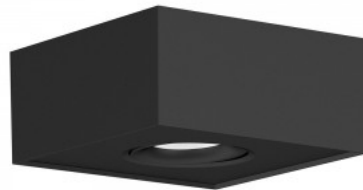

LED laevalgusti PROLUMEN DL259 must 230V 8W 700lm 36° IP20 940

Tootekood 16181 TRIAC dimmable

Bränd [PROLUMEN](#)
Toitepinge 230V
Hämardatav TRIAC
Võimsus 8W
Valgusvoog 700luumenit
Valgusti efektiivsus lm79 88W
Värvustemperatuur päevavalge 4000K
Läätse nurk 36
Cri 90
Sdcm - macadam ellipses 6
Kaitseklass IP20
Eluiga 50000h
Kõrgus 60.0mm
Laius 135.0mm
Pikkus 135.0mm
Kaal 580g
Paki kaal 630g
Pakis 1tk
Kastis 24tk
Korpuse värv must
Korpuse materjal metall + plastik
Poleer matt
Töökeskkond sisse
Töötemperatuur -20 ~ 40°C
Sertifikaadid CE, RoHS, SAA
Garantii 5 aastat

Modernne ja minimalistlik [laevalgusti](#) igasse ruumi! Kandiline laevalgusti hämardatava valgusega (TRIAC). Valgustuse suunda on võimalik muuta kuni 23 kraadi igas suunas. Paigaldamine lihtne! Sobib minimalistliku disaini poolest kokku erinevate kujundusstiilidega. LED valgusti sobib ideaalselt kööki, kontorisse, magamistuppa, poodi ja veel paljudesse muudesse erineva otstarbega ruumidesse. PROLUMEN LED valgustid on vastupidavad, pika elueaga ja keskkonnasõbralik valik!