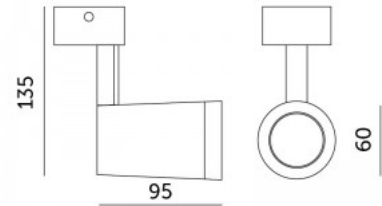

LED Allvalgusti PROLUMEN DL115A must 18W 1890lm 90° IP54 940