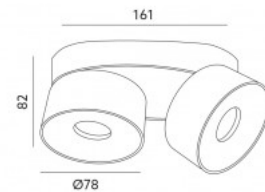

LED Allvalgusti LAHTI MINI 2X9W TRIAC valge 230V 18W 1050lm 35° IP20 930

Tootekood 16427 TRIAC dimmable

Toitepinge 230V
Hämardatav TRIAC
Võimsus 18W
Valgusvoog 1050luumenit
Valgusti efektiivsus lm79 58W
Värvustemperatuur soe valge 3000K
Läätse nurk 35
Valgusallikas [PHILIPS LED](#)
Cri 90
Kaitseklass IP20
Eluiga 30000h
Kõrgus 82.0mm
Laius 78.0mm
Pikkus 161.0mm
Kaal 820g
Kastis 12tk
Korpuse värv valge
Korpuse materjal alumiinium
Töökeskkond sisse
Sertifikaadid CE, RoHS
Garantii 2 aastat

LAHTI MINI pinnapealne LED [laevalgusti](#). Modernne ja elegantne, pakkudes minimalistlikku disaini, mis sobib erinevatesse interjööridesse. See IP20 kaitseklassiga laevalgusti on ideaalne valik kodu- või kontorikeskkonda, pakkudes sooja valget valgust temperatuuril 3000K. Selle LED valgustiga saad eluruumides hoida värvid tõetruuna, sobib hästi toa põhivalgustiks! Valgusti korpus on alumiiniumist, mattmustas toonis. Nõuetekohase kasutamise tulemusel on valgusti elektrisäästlik, keskkonnasõbralik ja väga pika elueaga (50 000h). Tõsta oma argipäevase valguskvaliteeti ja vali LED house tootevalikust endale tipptasemel valgustuslahendus!