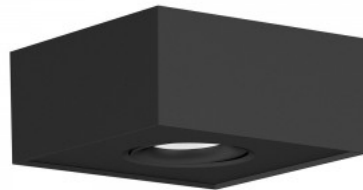

Laevalgusti PROLUMEN DL259 must 230V 8W 700lm 36° IP20 TRIAC 930

Tootekood 15783 TRIAC dimmable

Bränd [PROLUMEN](#)

Toitepinge 230V

Hämardatav TRIAC

Võimsus 8W

Valgusvoog 700luumenit

Valgusti efektiivsus lm79 88W

Värvustemperatuur soe valge 3000K

Läätse nurk 36

Cri 90

Sdcm - macadam ellipses 6

Kaitseklass IP20

Eluiga 50000h

Kõrgus 60.0mm

Laius 135.0mm

Pikkus 135.0mm

Kaal 580g

Paki kaal 630g

Pakis 1tk

Kastis 24tk

Korpuse värv must

Korpuse materjal metall + plastik

Poleer matt

Töökeskkond sisse

Töötemperatuur -20 ~ 40°C

Sertifikaadid CE, RoHS, SAA

Garantii 5 aastat

Modernne ja minimalistlik [laevalgusti](#) igasse ruumi! Kandiline laevalgusti hämardatava valgusega (TRIAC). Valgustuse suunda on võimalik muuta kuni 23 kraadi igas suunas. Paigaldamine lihtne! Sobib minimalistliku disaini poolest kokku erinevate kujundusstiilidega. LED valgusti sobib ideaalselt kööki, kontorisse, magamistuppa, poodi ja veel paljudesse muudesse erineva otstarbega ruumidesse. PROLUMEN LED valgustid on vastupidavad, pika elueaga ja keskkonnasõbralik valik!