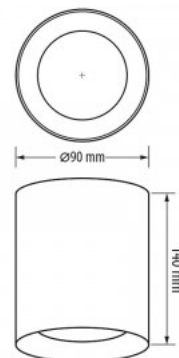

Korpuse materjal alumiinium

Poleer matt

Kuju ring

Töökeskkond sisse

Silindrikujuline korpus GU10
lambipirnile.

LED laevalgusti Tube reguleeritav valgusti valge GU10

Tootekood 15358

Sokkel GU10
Kõrgus 125.0mm
Diameeter 96.0mm
Korpuse värv valge
Korpuse materjal alumiinium
Poleer matt
Töökeskkond sisse