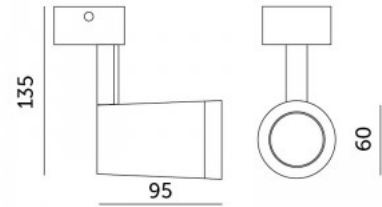

Valgusti NUUK must 230V GU10 IP20

Tootekood 18034

Toitepinge 230V
Maksimaalne võimsus 35W/1m
Sokkel GU10
Kaitseklass IP20
Kastis 20tk
Korpuse värv must
Korpuse materjal alumiinium
Töökeskkond sisse

Valgusti NUUK valge 230V GU10 IP20

Tootekood 18033

Toitepinge 230V
Maksimaalne võimsus 35W/1m
Sokkel GU10
Kaitseklass IP20
Kastis 20tk
Korpuse värv valge
Korpuse materjal alumiinium
Töökeskkond sisse