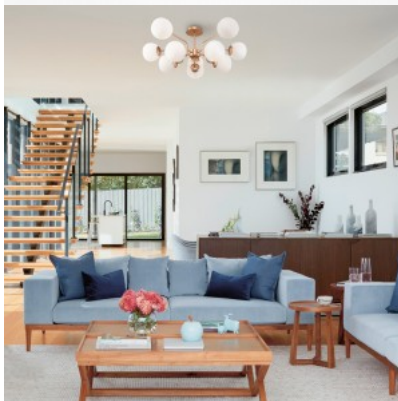

Tootekood 21351

Bränd Maytoni
Võimsus 40W
Sokkel E14
Kaitseklass IP20
Kõrgus 340.0mm
Laius 907.0mm
Pikkus 907.0mm
Diameeter 907.0mm
Korpuse värv messing / valge
Korpuse materjal metall + klaas
Töökeskkond sisse
Garantii 2 aastat

Valgest klaasist puhutud varjud meenutavad helendavaid pärleid, mis on ümbritsetud mattpronksist või niklivärvi metallraamidega. Seeria pakub mitmesuguseid mudeleid erinevates suurustes ja otstarvetes, mis sobivad nii üld- kui ka töövalgustuseks. Funktsionaalne disain võimaldab nii põranda- kui ka laualambi varju reguleeritavat asendit. Ripatsite kõrgust saab reguleeritavate kaablite abil kohandada. Lühtrite keskne varras koosneb kolmest osast, mis võimaldab kõrgust reguleerida igale ruumile sobivaks. Lakke kinnitatavad mudelid laiendavad kollektsiooni mitmekülgsest veelgi, muutes selle sobivaks erineva suuruse ja lae kõrgusega ruumidesse.

Plafoon Maytoni Frigate 3 X E14 valge E14 IP20

Tootekood 20021

Bränd Maytoni
Sokkel E14
Kaitseklass IP20
Kõrgus 173.0mm
Diameeter 526.0mm
Korpuse värv valge
Korpuse materjal metall + puit