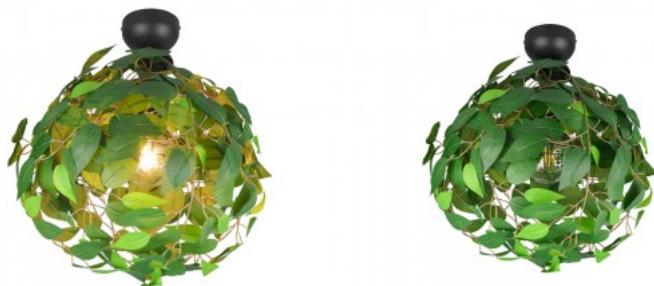

Laevalgusti Trio Lighting Leavy roheline E27 IP20

Tootekood 20959

Bränd [Trio Lighting](#)

Sokkel E27

Kaitseklass IP20

Kõrgus 580.0mm

Diameeter 380.0mm

Kaal 600 g

Paki kaal 900 g

Korpuse värv roheline

Tere tulemast džunglisse! Ebatavaline LEAVY laevalgusti avaldab muljet oma rohkete plastlehtedega. See muudab valgusti teie lae esiletõstmiseks. Lummas valgusti eluruumidesse, mille stiili võib liigitada nooruslikuks eluks. Rohelisi plastlehti ja musta matti varikatust saab harmooniliselt kombineerida erinevate värvilahendustega, et luua teie kodus pilkupüüdev element. Moodsa ja usaldusväärse valgustuse saamiseks on soovitatav kasutada LED-pirni. See pakub kvaliteetset valgust, on mitmekülgne ja veenab ühtlase valgustusega. Selle pikk kasutusiga ja madal soojuseraldus muudavad selle ideaalseks valikuks laias valikus rakendustes.