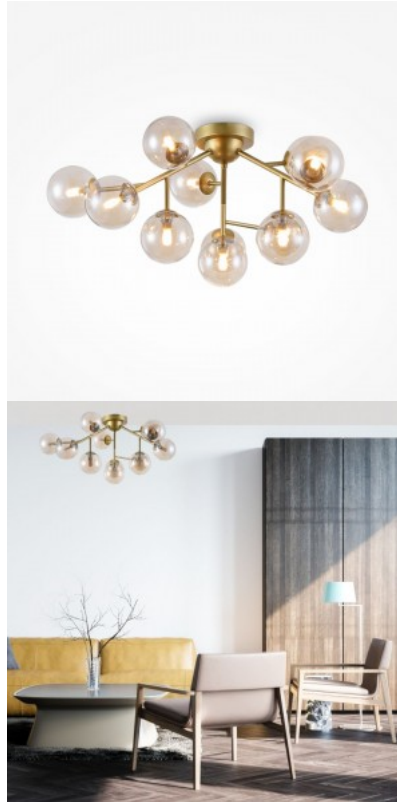

Laevalgusti Maytoni Dallas 12 X G9 kuldne / amber G9 IP20

Tootekood 21137

Bränd Maytoni
Sokkel G9
Kaitseklass IP20
Kõrgus 200.0mm
Diameeter 600.0mm
Korpuse värv kuldne / amber
Korpuse materjal alumiinium + klaas
Töökeskkond sisse
Garantii 2 aastat

Seeria esitleb suuremõõtmelisi skulpturaalseid kompositsioone, mis on moodustatud arvukatest puhutud klaassfääridest. Poleeritud metallharudele kinnitatud toonitud või läbipaistvad varjud hajutavad ja pehmendavad valgust õrnalt, luues keeruka visuaalse efekti. Valgustid on saadaval kuldse, kroomi ja messingi värvitoonis. Vedrustuse kõrgust saab kaabli pikkuse abil hõlpsalt reguleerida. Seeria sisaldab lakke paigaldatavaid valgusteid, rippvalgusteid ja seinavalgusteid, pakkudes paindlikkust laia valiku sisekujunduste jaoks.