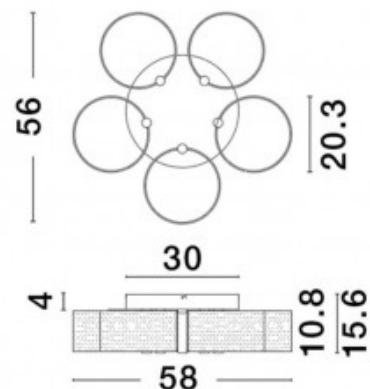

Bränd Nova Luce
Toitepinge 230V
Hämardatav DIMMABLE
Võimsus 28W
Maksimaalne võimsus 28W/1m
Valgusvoog 1300luumenit
Valgusti efektiivsus lm79 46W
Värvustemperatuur soe valge 3000K
Kaitseklass IP20
Kõrgus 156.0mm
Diameeter 590.0mm
Korpuse värv läbipaistev
Korpuse materjal metall + akrüülplast
Töökeskkond sisse
Garantii 3 aastat

Valgusti 9756712 on kaasaegse stiiliga LED-laevalgusti. 9756712 kuulub kategooriasseja sobib erinevate ruumide ja alade valgustamiseks, näiteks: elutuba, magamistuba, köök, söögituba, kontor. LED-laevalgusti 9756712 pakub mugavust ja esteetikat igas ruumis, kuhu see paigutatakse. LED-lambi üldine välimus ja disain ning selle valmistamisel kasutatud materjalid, nagu kuldse messingi värvi metall, polümeer, aitavad kaasa ainulaadsele stiilile. Tänu pikaajalise kogemusele LED-valgustite tootmisel, kvaliteetsetele materjalidele ja tootja Nova-Luce (Kreeka) rangele kvaliteedikontrollile on 9756712 kõrgel Euroopa tasemel. Komplekti kuuluvad valgusallikad (1 x 28 W) on LED-klassi (hämardatavad), mille valgusspekter on 3000 K. Kuna LED-lampidel on äärmiselt pikk eluiga ja väga madal energiatarve, võite olla kindel, et see LED-valgusti on õige ja pikaajaline investeering teie valgustusse. Optimaalse hubasuse ja mugavuse saavutamiseks soovitame seda LED-lampi projekteerida kuni 5 ruutmeetri suuruse ala valgustamiseks.