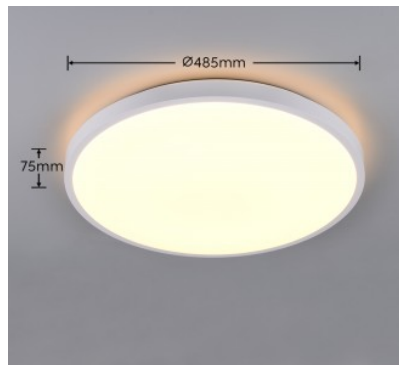

Plafoon Trio Lighting Slope valge 34W 3900lm CRI80 IP20 switch dimmer 2700K-6500K soe + külmalvalge

**Tootekood 21011 switch dimmer
dimmable**

Bränd [Trio Lighting](#)
Hämardatav switch dimmer
Võimsus 34W
Valgusvoog 3900luumenit
Valgusti efektiivsus lm79 115W
Värvustemperatuur soe + külmalvalge
2700K-6500K
Cri 80
Kaitseklass IP20
Eluiga 20000h
Kõrgus 75.0mm
Diameeter 490.0mm
Kaal 1.3 kg
Paki kaal 1.6 kg
Korpuse värv valge
Korpuse materjal plastik
Lülituste arv 10000tk
Töökeskkond sisse
Garantii 5 aastat

SLOPE - minimalistliku disainiga LED laevalgusti, mida iseloomustab peen elegants ja modernsus. Valgusti on varustatud CCT-funktsiooniga, mis võimaldab muuta valguse tooni soojast kuni külmalvalgeni (2700-6500 K). Dimmitav - valgusregulaatori abil saab hõlpsalt kohandada valguse eredust vastavalt meeleolule või vajadusele. - Lüliti abil hämardatav - CCT - Reguleeritavad värvitemperatuurid: valige erinevate värvitemperatuuride vahel (2700K - 6500K) - Integreeritud dimmer - Öövalgustuse funktsioon - Kaugjuhtimispult on kaasas - Taimer - Mälufunktsioon - See valgusti ei sobi väliste dimmeritega. Seda saab juhtida ainult integreeritud dimmeriga.