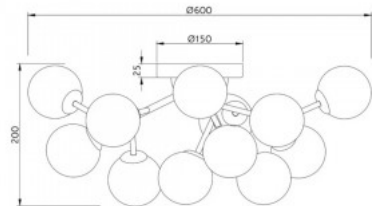

Laevalgusti Maytoni Dallas 12 X G9 kuldne / amber G9 IP20

Tootekood 21137

Bränd Maytoni
Sokkel G9
Kaitseklass IP20
Kõrgus 200.0mm
Diameeter 600.0mm
Korpuse värv kuldne / amber
Korpuse materjal alumiinium + klaas
Töökeskkond sisse
Garantii 2 aastat

Seeria esitleb suuremõõtmelisi skulpturaalseid kompositsioone, mis on moodustatud arvukatest puhutud klaassfääridest. Poleeritud metallharudele kinnitatud toonitud või läbipaistvad varjud hajutavad ja pehmendavad valgust õrnalt, luues keeruka visuaalse efekti. Valgustid on saadaval kuldse, kroomi ja messingi värvitoonis. Vedrustuse kõrgust saab kaabli pikkuse abil hõlpsalt reguleerida. Seeria sisaldab lakke paigaldatavaid valgusteid, rippvalgusteid ja seinavalgusteid, pakkudes paindlikkust laia valiku sisekujunduste jaoks.