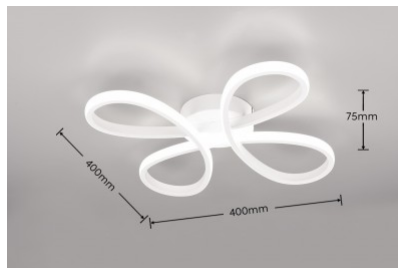

Laevalgusti Trio Lighting FLY valge 22W 2600lm IP20 switch dimmer 4000K päevavalge

Tootekood 19972 switch dimmer dimmable

Bränd [Trio Lighting](#)
Hämardatav switch dimmer
Võimsus 22W
Maksimaalne võimsus 22W/1m
Valgusvoog 2600luumenit
Valgusti efektiivsus lm79 118W
Värvustemperatuur päevavalge 4000K
Kaitseklass IP20
Eluiga 25000h
Kõrgus 750.0mm
Laius 400.0mm
Kaal 800 g
Korpuse värv valge
Poleer matt
Lülituste arv 15000tk
Töökeskkond sisse

Elu- või magamistoa atmosfääriliseks, kuid piisavalt heledaks valgustamiseks on vaja erilist ja moodsat valgustuskontseptsiooni. Kumer FLY laevalgusti, mis moodustab iga ruumi keskpunkti, loob ideaalse tasakaalu funktsionaalsuse ja disaini vahel. Integreeritud SWITCH dimmeri abil saate heledust mugavalt reguleerida kolmel tasemel (100%, 50% ja 25%) tavalise valguslüliti abil, sukeldades oma ruumi kunstilisse valgusmängu ja avaldades. Nautige atmosfäärilist valgustust ja muutke oma kodu oma lemmikpaigaks nauditavate valgusefektide jaoks! Kumer disain ja must mattpind annavad FLY laevalgustile väga erilise puudutuse. Lisaks on valgustites kasutatud kaasaegset LED-tehnoloogiat, mis tagab kõrge valguse kvaliteedi. LED-valgusallikaid iseloomustab pikk kasutusiga ja madal soojuseraldus.