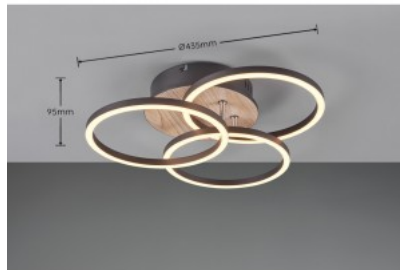

Kaal 1 kg

Paki kaal 1.5 kg

Korpuse värv puit

Korpuse materjal metall

Lülituste arv 15000tk

Töökeskkond sisse

Garantii 5 aastat

Geomeetriliste kujunditega valgusobjektid - pilk seinale või lakke! CIRCLE'i pööratavad moodulid pakuvad loomingulisi paigutusvõimalusi ja ei jäta ühtegi disainisoovi täitmata. Puldi abil saab vastavalt vajadusele reguleerida mitte ainult heledust, vaid ka värvitemperatuuri jahedast valgest sooja valgeni. Ideaalselt disainitud mattmusta ja puiduimitatsiooniga välimus sobib oma lihtsusega paljude sisustusstiilidega. Lisaks on valgustitel kaasaegne LED-tehnoloogia, mis tagab kõrge valguse kvaliteedi. LED-valgusallikaid iseloomustab pikk kasutusiga ja madal soojuseraldus.