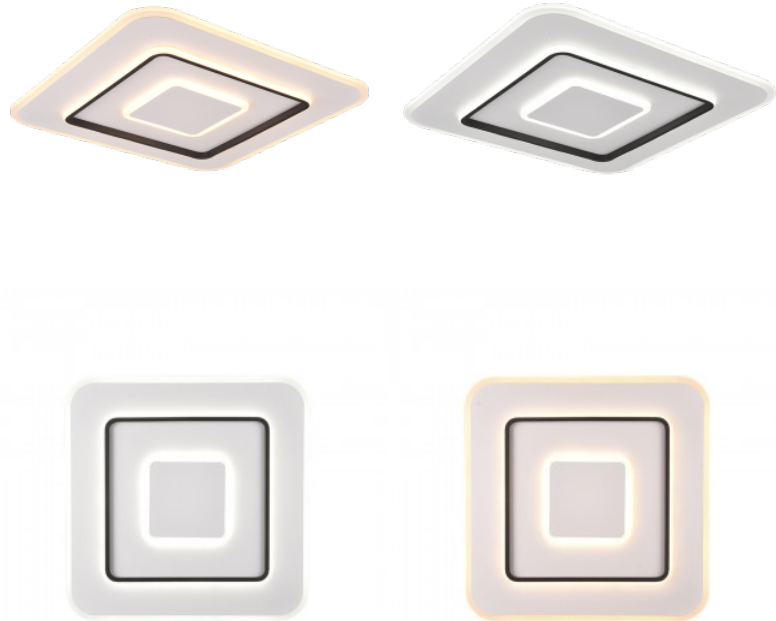

Laevalgusti Trio Lighting Jora valge 55W 6400lm IP20 switch dimmer 2700K-6000K soe + külm valge

Tootekood 19598 switch dimmer dimmable

Bränd [Trio Lighting](#)
Hämardatav switch dimmer
Võimsus 55W
Maksimaalne võimsus 6400W/1m
Valgusvoog 6400luumenit
Valgusti efektiivsus lm79 116W
Värvustemperatuur soe + külm valge 2700K-6000K
Kaitseklass IP20
Kõrgus 60.0mm
Laius 600.0mm
Pikkus 600.0mm
Korpuse värv valge
Korpuse materjal alumiinium
Töökeskkond sisse

JORA laevalgustid iseloomustab ajatu disain selgete joonte ja elegantsete vormidega. Integreeritud funktsioonid võimaldavad heledust ja valguse värvi mugavalt puldi abil reguleerida soojust valgust külma valguseni. Teise võimalusena saab heledust tavalise valgusüliti abil reguleerida kolmele tasemele (25%, 50% ja 100%). Täiendav unetimeri funktsioon lülitab valguse automaatselt välja pärast eelseadistatud aega, muutes JORA ideaalseks laevalgustiks magamistuppa. Integreeritud öövalgusti ja mälufunktsioon täiendavad valgust ideaalselt. Looge JORA abil valguskeskkond, mis on nii moodne, funktsionaalne kui ka hubane! Tänu moodsale disainile ja mattvalge ning mattmusta värvikombinatsioonile toob laevalgusti teie heaolu tsooni ainulaadse valgusmängu. Lisaks on valgustitel kaasaegne LED-tehnoloogia, mis tagab kõrge valguse kvaliteedi. LED-valgusallikaid iseloomustab pikk kasutusiga ja madal soojuseraldus.