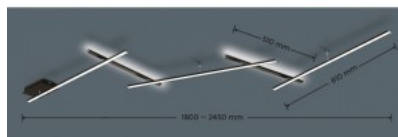

Kaitseklass IP20

Eluiga 20000h

Kõrgus 65.0mm

Laius 2450.0mm

Pikkus 500.0mm

Korpuse värv must

Korpuse materjal metall

INDIRA valgusti ühendab endas otsese ja kaudse valgustuse – kolm valguselementi suunavad valgust alla ja kaks üles. Pööratavad elemendid võimaldavad valguse suunda muuta ning SWITCH-hämarusfunktsioon annab võimaluse reguleerida valgust kolmele tasemele tavalise lülitiga. Valgustit saab paigaldada nii lakke kui seinale, see sobib hästi koridoridesse ja köögiladesse. Matt must metall ja kvaliteetne akrüül tagavad modernse välimuse, LED-tehnoloogia aga pika tööea ja vähese kuumenemise.