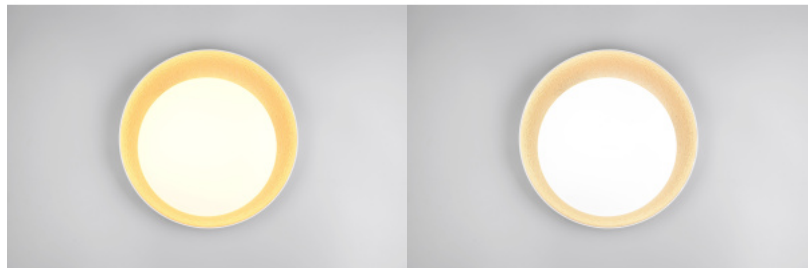

Kõrgus 80.0mm

Diameeter 450.0mm

Korpuse värv valge / kuldne

Korpuse materjal plastik

Lülituste arv 15000tk

Töökeskkond sisse

Garantii 5 aastat

ALETA laevalgusti avaldab muljet oma minimalistliku ja harmoonilise disainiga, mis keskendub kõige olulisemale: valgusele. Valguse värvi ja heledust saab kaasasoleva kaugjuhtimispuldi abil hõlpsalt vastavalt oma soovile reguleerida. Teise võimalusena saab heledust tavalise valguslüliti abil erinevatel tasemetel reguleerida. ALETA on ka praktiline öövalgus ja mälu funktsioon, mis salvestab teie viimati valitud sätteid. Muidu minimalistliku valge laevalgusti kuldne viimistlus siseküljel loob sädeleva läike ja levitab ruumis meeldivalt pehmet valgust. Lisaks on valgustites kasutatud kaasaegset LED-tehnoloogiat, mis tagab kõrge valguse kvaliteedi. LED-valgusallikaid iseloomustab pikk kasutusiga ja madal soojuseraldus.