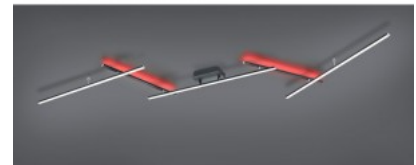

Laevalgusti Trio Lighting Arvin must 30W 2600lm CRI80 IP20 DIMMABLE RGB + 6000K RGBW külm

**Tootekood 21107 DIMMABLE
dimmable**

Bränd [Trio Lighting](#)
Hämardatav DIMMABLE
Võimsus 30W
Valgusvoog 2600luumenit
Valgusti efektiivsus lm79 87W
Värvustemperatuur RGBW külm RGB
+ 6000K
Cri 80
Kaitseklass IP20
Eluiga 20000h
Kõrgus 85.0mm
Laius 2450.0mm
Pikkus 500.0mm
Kaal 1.1 kg
Paki kaal 1.7 kg
Korpuse värv must
Korpuse materjal metall
Lülituste arv 10000tk
Töökeskkond välja
Garantii 5 aastat

Valgustusideed värvifunktsioonidega. ARVIN LED-valgusti loob iga meeleolu ja olukorra jaoks õige valguse. Erinevalt paigutatud ja selgelt paigutatud valguselementide heledust ja RGB-värve saab vastavalt soovile reguleerida. Lisaks on esile tõstetud eraldi lülitatav kaudne valgustus ja mugav kaugjuhtimispult. Mattmust värvilahendus jätab moodsa ja stiilse välimuse. Lisaks on valgustitel kaasaegne LED-tehnoloogia, mis tagab kõrge valguse kvaliteedi. LED-valgusallikaid iseloomustab pikk kasutusiga ja madal soojuseraldus.