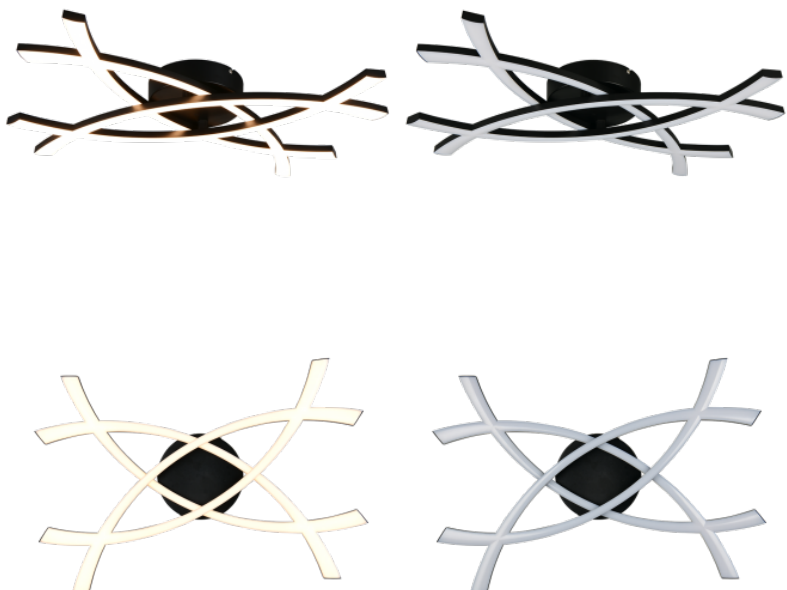

Laevalgusti Trio Lighting Pollock must 230V 22W 2500lm IP20 830

Tootekood 20862

Bränd [Trio Lighting](#)
Toitepinge 230V
Võimsus 22W
Valgusvoog 2500luumenit
Valgusti efektiivsus lm79 114W
Värvustemperatuur soe valge 3000K
Cri 80
Kaitseklass IP20
Eluiga 50000h
Kõrgus 75.0mm
Laius 600.0mm
Pikkus 400.0mm
Kaal 700 g
Paki kaal 1.2 kg
Korpuse värv must
Korpuse materjal metall
Lülituste arv 15000tk
Töökeskkond sisse
Garantii 5 aastat