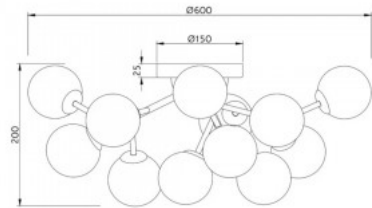

Laevalgusti Maytoni Dallas 12 X G9 kuldne / amber G9 IP20

Tootekood 21137

Bränd Maytoni
Sokkel G9
Kaitseklass IP20
Kõrgus 200.0mm
Diameeter 600.0mm
Korpuse värv kuldne / amber
Korpuse materjal alumiinium + klaas
Töökeskkond sisse
Garantii 2 aastat

Seeria esitleb suuremõõtmelisi skulpturaalseid kompositsioone, mis on moodustatud arvukatest puhutud klaassfääridest. Poleeritud metallharudele kinnitatud toonitud või läbipaistvad varjud hajutavad ja pehmendavad valgust õrnalt, luues keeruka visuaalse efekti. Valgustid on saadaval kuldse, kroomi ja messingi värvitoonis. Vedrustuse kõrgust saab kaabli pikkuse abil hõlpsalt reguleerida. Seeria sisaldab lakke paigaldatavaid valgusteid, rippvalgusteid ja seinavalgusteid, pakkudes paindlikkust laia valiku sisekujunduste jaoks.