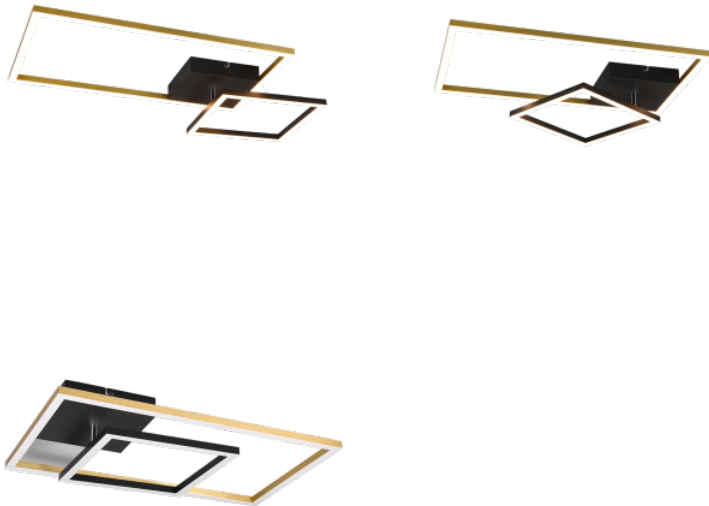

Laevalgusti Trio Lighting Padella kuldne 25W 3000lm IP20 switch dimmer 3000K soe valge

Tootekood 21915 switch dimmer dimmable

Bränd [Trio Lighting](#)

Hämardataav switch dimmer

Võimsus 25W

Valgusvoog 3000luumenit

Valgusti efektiivsus lm79 120W

Värvustemperatuur soe valge 3000K

Kaitseklass IP20

Eluiga 30000h

Kõrgus 75.0mm

Laius 635.0mm

Pikkus 370.0mm

Korpuse värv kuldne

Korpuse materjal alumiinium

Garantii 5 aastat

Laevalgusti Trio Lighting Padella must 25W 3000lm IP20 switch dimmer 3000K soe valge