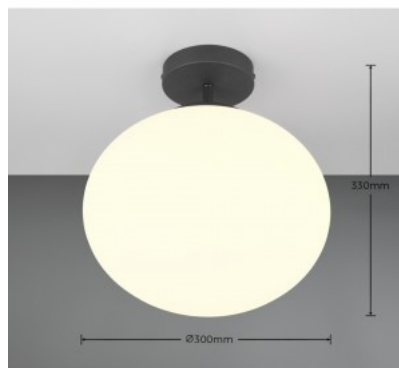

Diameeter 300.0mm

Kaal 1.5 kg

Korpuse värv valge / must

Korpuse materjal metall + klaas

Töökeskkond sisse

Sertifikaadid CE, RoHS

Garantii 2 aastat

FOMENTO laevalgusti loob teie söögituppa või elutuppa pehmeid aktsente. Elegante ellipsoidne opaalklaasist valguspea annab valgustile erilise puudutuse ja jaotab valguse meeldivalt ümbrusesse. Mattmusta ja valge klaasi kombinatsioon loob samal ajal elegantsi ja peenust. Moodsa ja usaldusväärse valgustuse saamiseks on soovitatav kasutada LED-pirni. See pakub kvaliteetset valgust, on mitmekülgne ja veenab ühtlase valgustusega. Pikk kasutusiga ja madal soojuseraldus muudavad selle ideaalseks valikuks laias valikus rakendustes.