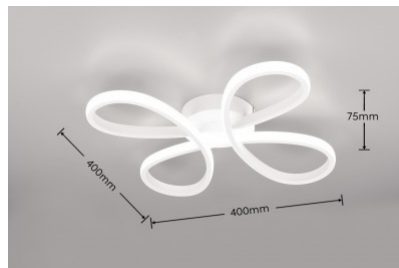

Laevalgusti Trio Lighting FLY valge 22W 2600lm IP20 switch dimmer 4000K päevavalge

Tootekood 19972 switch dimmer dimmable

Bränd [Trio Lighting](#)

Hämardatav switch dimmer

Võimsus 22W

Maksimaalne võimsus 22W/1m

Valgusvoog 2600luumenit

Valgusti efektiivsus lm79 118W

Värvustemperatuur päevavalge 4000K

Kaitseklass IP20

Eluiga 25000h

Kõrgus 750.0mm

Laius 400.0mm

Kaal 800 g

Korpuse värv valge

Poleer matt

Lülituste arv 15000tk

Töökeskkond sisse

Elu- või magamistoa atmosfääriliseks, kuid piisavalt heledaks valgustamiseks on vaja erilist ja moodsat valgustuskontseptsiooni. Kumer FLY laevalgusti, mis moodustab iga ruumi keskpunkti, loob ideaalse tasakaalu funktsionaalsuse ja disaini vahel. Integreeritud SWITCH dimmeri abil saate heledust mugavalt reguleerida kolmel tasemel (100%, 50% ja 25%) tavalise valguslüliti abil, sukeldades oma ruumi kunstilisse valgusmängu ja avaldades. Nautige atmosfäärilist valgustust ja muutke oma kodu oma lemmikpaigaks nauditavate valgusefektide jaoks! Kumer disain ja must mattpind annavad FLY laevalgustile väga erilise puudutuse. Lisaks on valgustites kasutatud kaasaegset LED-tehnoloogiat, mis tagab kõrge valguse kvaliteedi. LED-valgusallikaid iseloomustab pikk kasutusiga ja madal soojuseraldus.