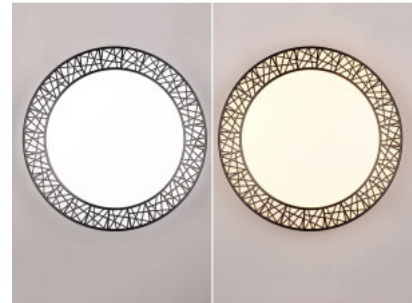

Diameeter 480.0mm

Korpuse värv valge / must

Korpuse materjal plastik

Lülituste arv 20000tk

Töökeskkond sisse

Garantii 5 aastat

Hubane valgustus ja visuaalne sära - CLUSTER seeria ühendab mõlemad oma glamuurse disainiga. Olenemata sellest, kas see on paigaldatud elutoa kohvilaua kohale või köögis söögilaua kohale, loob laevalgusti tänu oma ainulaadsele raamile fantastilisi ja dekoratiivseid valgusaktsente. Erinevaid funktsioone, nagu heledust või valguse värvi, saab mugavalt distantsilt reguleerida komplekti kuuluva kaugjuhtimispuldi abil. Teise võimalusena võimaldab integreeritud SWITCH dimmer heledust tavalise valguslüliti abil kolmes etapis (100%, 50%, 25%) reguleerida. Mälu- ja öövalguse funktsioon täiendavad valgust ideaalselt. Must värviskeem köidab kõigi tähelepanu ja lisab teie koju mitmekesisust. Lisaks on valgustitel kaasaegne LED-tehnoloogia, mis tähistab kõrget valguse kvaliteeti. LED-valgusallikaid iseloomustab pikk kasutusiga ja madal soojuseraldus. Integreeritud dimmer Valguse värvus lõpmatult muudetav Mälufunktsioon Öövalgus Kaugjuhtimispult Lüliti abil hämardatav