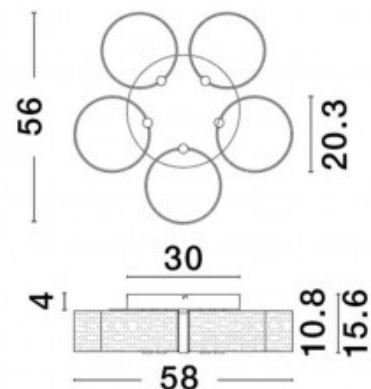

Bränd Nova Luce
Toitepinge 230V
Hämardatav DIMMABLE
Võimsus 28W
Maksimaalne võimsus 28W/1m
Valgusvoog 1300luumenit
Valgusti efektiivsus lm79 46W
Värvustemperatuur soe valge 3000K
Kaitseklass IP20
Kõrgus 156.0mm
Diameeter 590.0mm
Korpuse värv läbipaistev
Korpuse materjal metall + akrüülplast
Töökeskkond sisse
Garantii 3 aastat

Valgusti 9756712 on kaasaegse stiiliga LED-laevalgusti. 9756712 kuulub kategooriasseja sobib erinevate ruumide ja alade valgustamiseks, näiteks: elutuba, magamistuba, köök, söögituba, kontor. LED-laevalgusti 9756712 pakub mugavust ja esteetikat igas ruumis, kuhu see paigutatakse. LED-lambi üldine välimus ja disain ning selle valmistamisel kasutatud materjalid, nagu kuldse messingi värvi metall, polümeer, aitavad kaasa ainulaadsele stiilile. Tänu pikaajalise kogemusele LED-valgustite tootmisel, kvaliteetsetele materjalidele ja tootja Nova-Luce (Kreeka) rangele kvaliteedikontrollile on 9756712 kõrgel Euroopa tasemel. Komplekti kuuluvad valgusallikad (1 x 28 W) on LED-klassi (hämardatavad), mille valgusspekter on 3000 K. Kuna LED-lampidel on äärmiselt pikk eluiga ja väga madal energiatarve, võite olla kindel, et see LED-valgusti on õige ja pikaajaline investeering teie valgustusse. Optimaalse hubasuse ja mugavuse saavutamiseks soovime seda LED-lampi projekteerida kuni 5 ruutmeetri suuruse ala valgustamiseks.