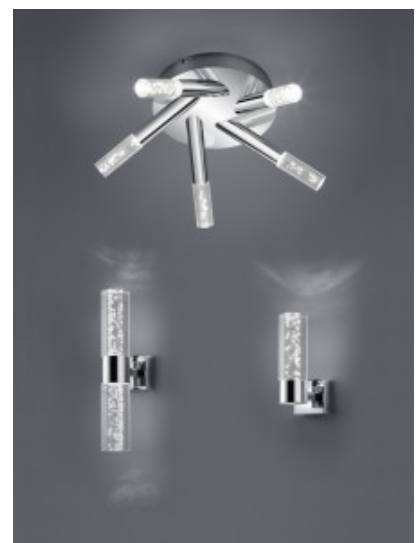

Laevalgusti Trio Lighting Bolsa H2O 5 kroom 15,5W 1550lm IP44 830

Tootekood 20637

Bränd [Trio Lighting](#)

Võimsus 15,5W

Maksimaalne võimsus 15.5W/1m

Valgusvoog 1550luumenit

Värvustemperatuur soe valge 3000K

Cri 80

Kaitseklass IP44

Eluiga 50000h

Kõrgus 16.5mm

Diameeter 41.5mm

Kaal 2.1 kg

Paki kaal 2.6 kg

Korpuse värv kroom

Korpuse materjal metall + akrüülplast

Lülituste arv 50000tk

Töökeskkond sisse

Garantii 5 aastat

BOLSA laevalgusti köidab pilke igas vannitoas! Tänu oma kujule ja mullide välimusele näeb see valgusti välja nagu eriline disainerese. Tänu IP44 kaitseklassile sobib see ideaalselt niisketesse ruumidesse ja parandab ka nende välimust. Valgusti läbimõõt on 42 cm. Kroomitud värv annab valgustile läikiva välimuse, mida täiustab dekoratiivklaas. Lisaks on valgustites kasutatud kaasaegset LED-tehnoloogiat, mis tagab kõrge valguse kvaliteedi. LED-valgusallikaid iseloomustab pikk kasutusiga ja madal soojuseraldus.