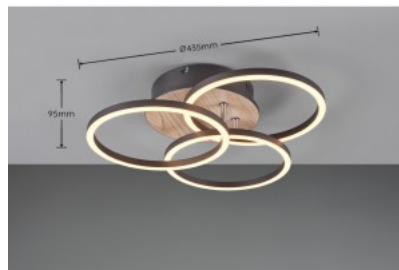

Kaal 1 kg

Paki kaal 1.5 kg

Korpuse värv puit

Korpuse materjal metall

Lülituste arv 15000tk

Töökeskkond sisse

Garantii 5 aastat

Geomeetriliste kujunditega valgusobjektid - pilk seinale või lakke! CIRCLE'i pööratavad moodulid pakuvad loomingulisi paigutusvõimalusi ja ei jäta ühtegi disainisoovi täitmata. Puldi abil saab vastavalt vajadusele reguleerida mitte ainult heledust, vaid ka värvitemperatuuri jahedast valgest sooja valgeni. Ideaalselt disainitud mattmusta ja puiduimitatsiooniga välimus sobib oma lihtsusega paljude sisustusstiilidega. Lisaks on valgustitel kaasaegne LED-tehnoloogia, mis tagab kõrge valguse kvaliteedi. LED-valgusallikaid iseloomustab pikk kasutusiga ja madal soojuseraldus.