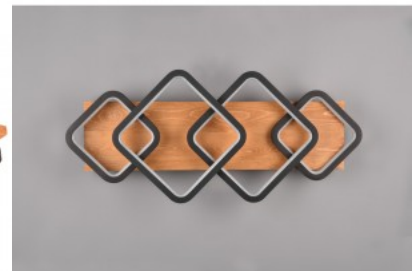

**Tootekood 22289 switch dimmer
dimmable**

Hämardatav switch dimmer
Võimsus 36W
Valgusvoog 4200luumenit
Valgusti efektiivsus lm79 117W
Värvustemperatuur soe valge 3000K
Kaitseklass IP20
Kõrgus 125.0mm
Laius 720.0mm
Pikkus 325.0mm
Kaal 3.3 kg
Korpuse värv puit
Korpuse materjal metall + puit
Lülituste arv 15000tk
Töökeskkond sisse
Garantii 5 aastat

RAMA valgustil on rahustav mõju ja see lummab teid samal ajal. Puristlik disain mängib geomeetriliste kujunditega, mida kasutatakse meeldiva valgusefekti loomiseks kogu pinnal. Kaudse valguse ja hubase puidu koosmõju kutsub teid oma nelja seina vahel unistama. Integreeritud SWITCH dimmer võimaldab heledust tavalise valguslüliti abil kolmes etapis (100%, 50%, 25%) reguleerida. Paindlik paigaldus lakke või seinale pakub palju võimalusi. Matt must värviskeem koos naturaalse puiduga loob moodsa ja koduse aktsendi. Lisaks on valgustites kasutatud kaasaegset LED-tehnoloogiat, mis tagab kõrge valguse kvaliteedi. LED-valgusallikaid iseloomustab pikk kasutusiga ja madal soojuseraldus.