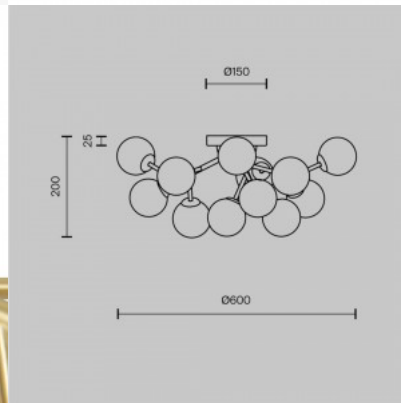

Laevalgusti Maytoni Dallas 12 X G9 kuldne / valge G9

Tootekood 20626

Bränd Maytoni
Sokkel G9
Kõrgus 200.0mm
Diameeter 600.0mm
Kaal 2.89 kg
Paki kaal 3.5 kg
Korpuse värv kuldne / valge
Korpuse materjal metall + klaas
Töökeskkond sisse
Garantii 2 aastat

Seeria esitleb suuremõtmelisi skulpturaalseid kompositsioone, mis on moodustatud arvukatest puhutud klaassfääridest. Poleeritud metallharudele kinnitatud toonitud või läbipaistvad varjud hajutavad ja pehmendavad valgust õrnalt, luues keeruka visuaalse efekti. Valgustid on saadaval kuldse, kroomi ja messingi värvitoonis. Vedrustuse kõrgust saab kaabli pikkuse abil hõlpsalt reguleerida. Seeria sisaldab lakke paigaldatavaid valgusteid, rippvalgusteid ja seinavalgusteid, pakkudes paindlikkust laia valiku sisekujunduste jaoks.