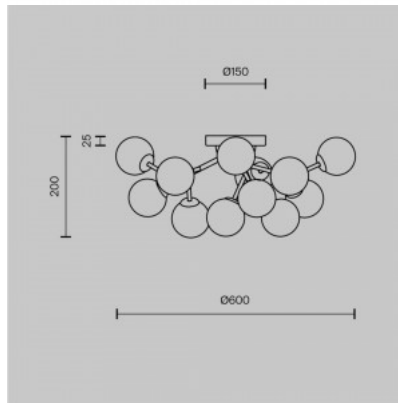

Laevalgusti Maytoni Dallas 12 must G9

Tootekood 20620

Bränd Maytoni
Sokkel G9
Kõrgus 200.0mm
Diameeter 600.0mm
Kaal 2.2 kg
Paki kaal 3.1 kg
Korpuse värv must
Korpuse materjal metall + klaas
Töökeskkond sisse
Garantii 2 aastat