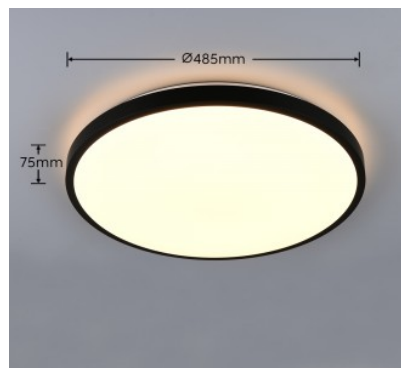

Tootekood 21010

Bränd [Trio Lighting](#)

Võimsus 34W

Valgusvoog 3900luumenit

Valgusti efektiivsus lm79 115W

Värvustemperatuur soe + külm valge

2700K-6500K

Cri 80

Kaitseklass IP20

Eluiga 20000h

Kõrgus 75.0mm

Diameeter 490.0mm

Kaal 1.3 kg

Paki kaal 1.6 kg

Korpuse värv must

Korpuse materjal plastik

Lülituste arv 10000tk

Töökeskkond sisse

Garantii 5 aastat

SLOPE - minimalistliku disainiga LED laevalgusti, mida iseloomustab peen elegants ja modernsus. Valgusti on varustatud CCT-funktsiooniga, mis võimaldab muuta valguse tooni soojast kuni külmvalgeni (2700–6500 K). Dimmitav - valgusregulaatori abil saab hõlpsalt kohandada valguse eredust vastavalt meeleolule või vajadusele. - Lülitil abil hämardatav - CCT - Reguleeritavad värvitemperatuurid: valige erinevate värvitemperatuuride vahel (2700K - 6500K) - Integreeritud dimmer - Öövalgustuse funktsioon - Kaugjuhtimispult on kaasas - Taimer - Mälufunktsioon - See valgusti ei sobi väliste dimmeritega. Seda saab juhtida ainult integreeritud dimmeriga.