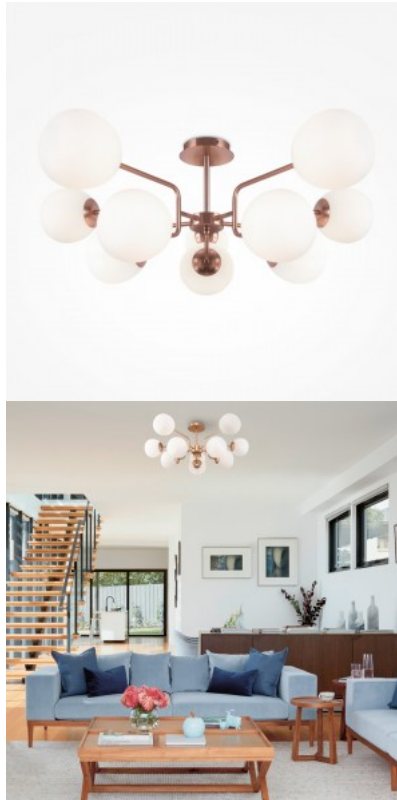

Tootekood 21351

Bränd Maytoni
Võimsus 40W
Sokkel E14
Kaitseklass IP20
Kõrgus 340.0mm
Laius 907.0mm
Pikkus 907.0mm
Diameeter 907.0mm
Korpuse värv messing / valge
Korpuse materjal metall + klaas
Garantii 2 aastat

Valgest klaasist puhutud varjud meenutavad helendavaid pärleid, mis on ümbritsetud mattprongsist või niklivärvi metallraamidega. Seeria pakub mitmesuguseid mudeleid erinevates suurustes ja otstarvetes, mis sobivad nii üld- kui ka töövalgustuseks. Funktsionaalne disain võimaldab nii põranda- kui ka laualambi varju reguleeritavat asendit. Ripatsite kõrgust saab reguleeritavate kaablite abil kohandada. Lühtrite keskne varras koosneb kolmest osast, mis võimaldab kõrgust reguleerida igale ruumile sobivaks. Lakke kinnitatavad mudelid laiendavad kollektsiooni mitmekülgsest veelgi, muutes selle sobivaks erineva suuruse ja lae kõrgusega ruumidesse.

Plafon Maytoni Frigate 3 X E14 valge E14 IP20

Tootekood 20021

Bränd Maytoni
Sokkel E14
Kaitseklass IP20
Kõrgus 173.0mm
Diameeter 526.0mm
Korpuse värv valge
Korpuse materjal puit