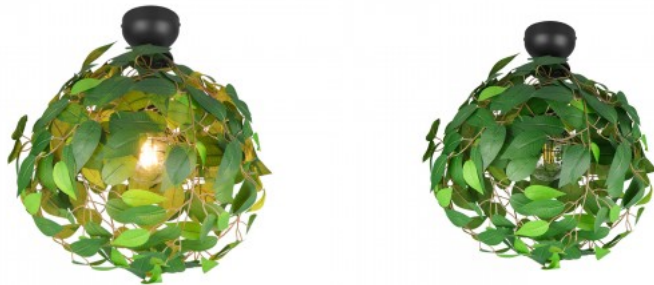

Laevalgusti Trio Lighting Leavy roheline E27 IP20

Tootekood 20959

Bränd [Trio Lighting](#)

Sokkel E27

Kaitseklass IP20

Kõrgus 580.0mm

Diameeter 380.0mm

Kaal 600 g

Paki kaal 900 g

Korpuse värv roheline

Korpuse materjal alumiinium + plastik

Töökeskkond sisse

Tere tulemast džunglisse! Ebatavaline LEAVY laevalgusti avaldab muljet oma rohkete plastlehtedega. See muudab valgusti teie lae esiletõstmiseks. Lummas valgusti eluruumidesse, mille stiili võib liigitada nooruslikuks eluks. Rohelisi plastlehti ja musta matti varikatust saab harmooniliselt kombineerida erinevate värvilahendustega, et luua teie kodus pilkupüüdev element. Moodsa ja usaldusväärse valgustuse saamiseks on soovitatav kasutada LED-pirni. See pakub kvaliteetset valgust, on mitmekülgne ja veenab ühtlase valgustusega. Selle pikk kasutusiga ja madal soojuseraldus muudavad selle ideaalseks valikuks laias valikus rakendustes.