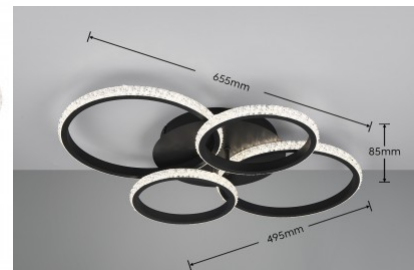

Laevalgusti Trio Lighting Cires must 27W 3400lm IP20 switch dimmer 4000K päevavalge

Tootekood 22211 switch dimmer dimmable

Bränd [Trio Lighting](#)

Hämardatav switch dimmer

Võimsus 27W

Valgusvoog 3400luumenit

Valgusti efektiivsus lm79 126W

Värvustemperatuur päevavalge 4000K

Kaitseklass IP20

Kõrgus 85.0mm

Laius 655.0mm

Pikkus 495.0mm

Kaal 1.6 kg

Paki kaal 2.1 kg

Korpuse värv must

Korpuse materjal metall

Töökeskkond sisse