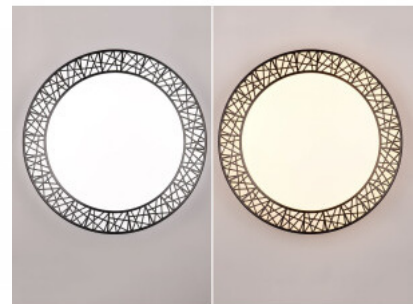

Kõrgus 90.0mm

Diameeter 480.0mm

Korpuse värv valge / must

Korpuse materjal plastik

Lülituste arv 20000tk

Töökeskkond sisse

Garantii 5 aastat

Hubane valgustus ja visuaalne sära - CLUSTER seeria ühendab mõlemad oma glamuurse disainiga. Olenemata sellest, kas see on paigaldatud elutoa kohvilaua kohale või köögis söögilaua kohale, loob laevalgusti tänu oma ainulaadsele raamile fantastilisi ja dekoratiivseid valgusaktsente. Erinevaid funktsioone, nagu heledust või valguse värvi, saab mugavalt distantsilt reguleerida komplekti kuuluva kaugjuhtimispuldi abil. Teise võimalusena võimaldab integreeritud SWITCH dimmer heledust tavalise valguslüliti abil kolmes etapis (100%, 50%, 25%) reguleerida. Mälu- ja öövalguse funktsioon täiendavad valgust ideaalselt. Must värviskeem köidab kõigi tähelepanu ja lisab teie koju mitmekesisust. Lisaks on valgustitel kaasaegne LED-tehnoloogia, mis tähistab kõrget valguse kvaliteeti. LED-valgusallikaid iseloomustab pikk kasutusiga ja madal soojuseraldus. Integreeritud dimmer Valguse värvus lõpmatult muudetav Mälufunktsioon Öövalgus Kaugjuhtimispult Lüliti abil hämardatav