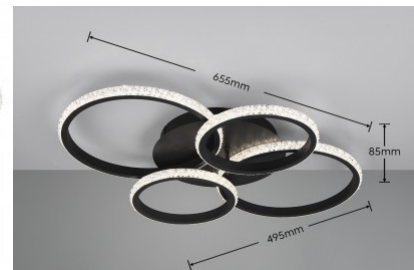

Laevalgusti Trio Lighting Cires must 27W 3400lm IP20 switch dimmer 4000K päevavalge

Tootekood 22211 switch dimmer dimmable

Bränd [Trio Lighting](#)
Hämardatav switch dimmer
Võimsus 27W
Valgusvoog 3400luumenit
Valgusti efektiivsus lm79 126W
Värvustemperatuur päevavalge 4000K
Kaitseklass IP20
Kõrgus 85.0mm
Laius 655.0mm
Pikkus 495.0mm
Kaal 1.6 kg
Paki kaal 2.1 kg
Korpuse värv must
Korpuse materjal metall
Töökeskkond sisse