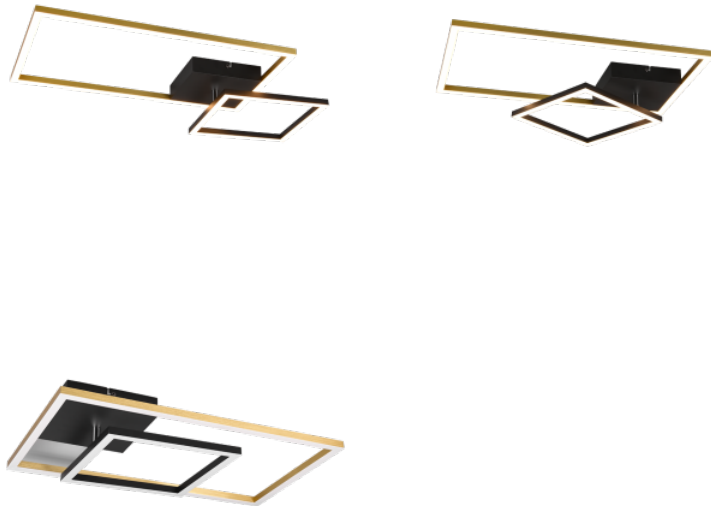

Laevalgusti Trio Lighting Padella kuldne 25W 3000lm IP20 switch dimmer 3000K soe valge

Tootekood 21915 switch dimmer
dimmable

Bränd [Trio Lighting](#)

Hämardatav switch dimmer

Võimsus 25W

Valgusvoog 3000luumenit

Valgusti efektiivsus lm79 120W

Värvustemperatuur soe valge 3000K

Kaitseklass IP20

Eluiga 30000h

Kõrgus 75.0mm

Laius 635.0mm

Pikkus 370.0mm

Korpuse värv kuldne

Korpuse materjal metall

Garantii 5 aastat