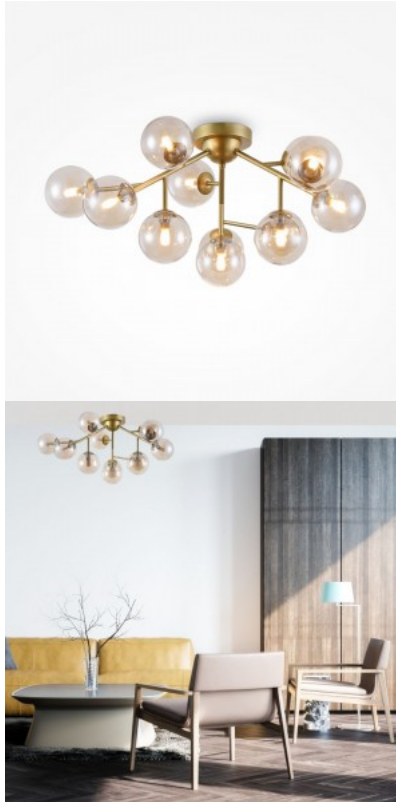

Laevalgusti Maytoni Dallas 12 X G9 kuldne / amber G9 IP20

Tootekood 21137

Bränd Maytoni
Sokkel G9
Kaitseklass IP20
Kõrgus 200.0mm
Diameeter 600.0mm
Korpuse värv kuldne / amber
Korpuse materjal alumiinium + klaas
Töökeskkond sisse
Garantii 2 aastat

Seeria esitleb suuremõõtmelisi skulpturaalseid kompositsioone, mis on moodustatud arvukatest puhutud klaassfääridest. Poleeritud metallharudele kinnitatud toonitud või läbipaistvad varjud hajutavad ja pehmendavad valgust õrnalt, luues keeruka visuaalse efekti. Valgustid on saadaval kuldse, kroomi ja messingi värvitoonis. Vedrustuse kõrgust saab kaabli pikkuse abil hõlpsalt reguleerida. Seeria sisaldab lakke paigaldatavaid valgusteid, rippvalgusteid ja seinavalgusteid, pakkudes paindlikkust laia valiku sisekujunduste jaoks.