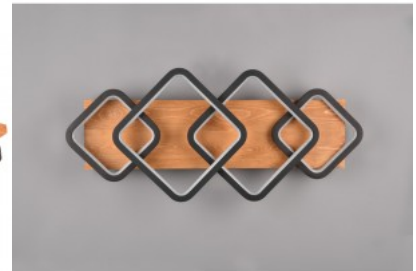

Korpuse materjal metall + puit

Lülituste arv 15000tk

Töökeskkond sisse

Garantii 5 aastat

RAMA valgustil on rahustav mõju ja see lummab teid samal ajal. Puristlik disain mängib geomeetriliste kujunditega, mida kasutatakse meeldiva valgusefekti loomiseks kogu pinnal. Kaudse valguse ja hubase puidu koosmõju kutsub teid oma nelja seina vahel unistama. Integreeritud SWITCH dimmer võimaldab heledust tavalise valguslüliti abil kolmes etapis (100%, 50%, 25%) reguleerida. Paindlik paigaldus lakke või seinale pakub palju võimalusi. Matt must värviskeem koos naturaalse puiduga loob moodsa ja koduse aktsendi. Lisaks on valgustites kasutatud kaasaegset LED-tehnoloogiat, mis tagab kõrge valguse kvaliteedi. LED-valgusallikaid iseloomustab pikk kasutusiga ja madal soojuseraldus.