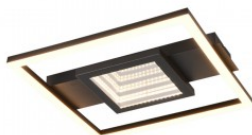

Laevalgusti Trio Lighting Wheeler must 16W 2000lm IP20 830

Tootekood 19442

Bränd [Trio Lighting](#)

Võimsus 16W

Valgusvoog 2000luumenit

Valgusti efektiivsus lm79 125W

Värvustemperatuur soe valge 3000K

Cri 80

Kaitseklass IP20

Eluiga 30000h

Kõrgus 50.0mm

Laius 350.0mm

Pikkus 330.0mm

Korpuse värv must

Korpuse materjal metall

Töökeskkond sisse

Garantii 5 aastat