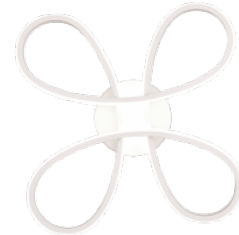

Laevalgusti Trio Lighting FLY valge 22W 2600lm IP20 switch dimmer 4000K päevavalge

Tootekood 19972 switch dimmer dimmable

Bränd [Trio Lighting](#)
Hämardatav switch dimmer
Võimsus 22W
Maksimaalne võimsus 22W/1m
Valgusvoog 2600luumenit
Valgusti efektiivsus lm79 118W
Värvustemperatuur päevavalge 4000K
Kaitseklass IP20
Eluiga 25000h
Kõrgus 750.0mm
Laius 400.0mm
Kaal 800 g
Korpuse värv valge
Poleer matt
Lülituste arv 15000tk
Töökeskkond sisse

Elu- või magamistoa atmosfääriliseks, kuid piisavalt heledaks valgustamiseks on vaja erilist ja moodsat valgustuskontseptsiooni. Kumer FLY laevalgusti, mis moodustab iga ruumi keskpunkti, loob ideaalse tasakaalu funktsionaalsuse ja disaini vahel. Integreeritud SWITCH dimmeri abil saate heledust mugavalt reguleerida kolmel tasemel (100%, 50% ja 25%) tavalise valguslüliti abil, sukeldades oma ruumi kunstilisse valgusmängu ja avaldades. Nautige atmosfäärilist valgustust ja muutke oma kodu oma lemmikpaigaks nauditavate valgusefektide jaoks! Kumer disain ja must mattpind annavad FLY laevalgustile väga erilise puudutuse. Lisaks on valgustites kasutatud kaasaegset LED-tehnoloogiat, mis tagab kõrge valguse kvaliteedi. LED-valgusallikaid iseloomustab pikk kasutusiga ja madal soojuseraldus.