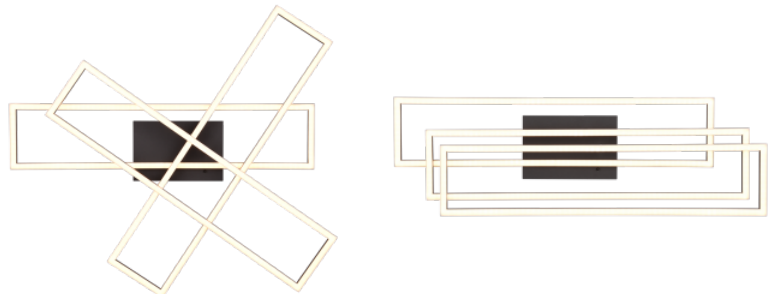

Paki kaal 1.5 kg

Korpuse värv must

Korpuse materjal metall

Lülituste arv 15000tk

Töökeskkond sisse

CORSO seina- ja laevalgusti toob teie koju valguskunsti, mis koosneb puhastest joontest. Individuaalselt pööratavad elemendid muudavad valgusti mitmekülgseks valgusallikaks, millel on vau-efekt ja mis stiilselt täiustab teie elutuba või esikut. Tänu komplekti kuuluvale kaugjuhtimispuldile saab heledust ja valguse värvi individuaalselt reguleerida. Teise võimalusena saab heledust tavalise valguslüliti abil seadistada kolmes etapis (25%, 50%, 100%), mis võimaldab teil luua erinevaid valgusmeeleolusid. Keskendudes põhilistele geomeetrilistele kujunditele ja individuaalsusele, tagab CORSO, et teie interjäär on valgustav pilgupüüdja. Lihtne mattmusta värvilahendus juhib tähelepanu valguse disainikeelele ja funktsioonidele ning ühendab iseseisva dekoratiivse elemendi hõlpsalt olemasolevate sisustusstiilidega. Lisaks on valgustitel kaasaegne LED-tehnoloogia, mis tähistab kõrget valguse kvaliteeti. LED-valgusallikaid iseloomustab pikk