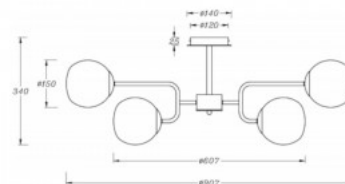

Tootekood 21351

Bränd Maytoni
Võimsus 40W
Sokkel E14
Kaitseklass IP20
Kõrgus 340.0mm
Laius 907.0mm
Pikkus 907.0mm
Diameeter 907.0mm
Korpuse värv messing / valge
Korpuse materjal metall + klaas
Töökeskkond sisse
Garantii 2 aastat

Valgest klaasist puhutud varjud meenutavad helendavaid pärleid, mis on ümbritsetud mattpronksist või niklivärvi metallraamidega. Seeria pakub mitmesuguseid mudeleid erinevates suurustes ja otstarvetes, mis sobivad nii üld- kui ka töövalgustuseks. Funktsionaalne disain võimaldab nii põranda- kui ka laualambi varju reguleeritavat asendit. Ripatsite kõrgust saab reguleeritavate kaablite abil kohandada. Lühtrite keskne varras koosneb kolmest osast, mis võimaldab kõrgust reguleerida igale ruumile sobivaks. Lakke kinnitatavad mudelid laiendavad kollektsiooni mitmekülgset veelgi, muutes selle sobivaks erineva suuruse ja lae kõrgusega ruumidesse.