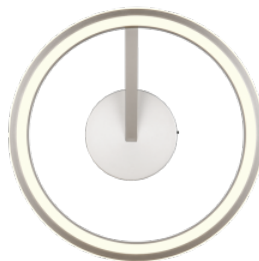

Kaal 1.5 kg

Paki kaal 2.5 kg

Korpuse värv nikkel

Korpuse materjal metall

Lülituste arv 15000tk

Töökeskkond sisse

Garantii 5 aastat

AMADOR laevalgusti avaldab muljet oma selge, ümmarguse silueti ja kaasaegse purismiga. Mänguliste detailideta, kuid hea proportsioonitaju ja materjalivalikuga sulandub see harmooniliselt moodsatesse eluruumidesse - vaashoitud väljendusrikkuses, efektses kiirguses. Integreeritud lüliti-hämarusfunktsioon võimaldab valgust lihtsalt seinalüliti kaudu juhtida - ilma igasuguse lisatehnoloogiata. Kui soovite reguleerida nii valguse värvi kui ka heledust, saate seda teha valgustil oleva lüliti abil. AMADOR sobib ideaalselt ruumidesse, kus on vaja rahulikku ja stiilset laelahendust - olgu see siis elutoas, magamistoas või esikus. Matt nikkelviimistlusega metallist AMADOR avaldab muljet oma rahuliku ja elegantse pinnaga. Diskreetne viimistlus rõhutab selget ja funktsionaalset disaini ning muudab valgusti ajatult moodsaks kaaslaseks väga erinevates sisustusstiilides. Lisaks on valgustitel kaasaegne LED-tehnoloogia, mis tähistab kõrget valguse kvaliteeti. LED-valgusallikaid iseloomustab pikk kasutusiga ja madal soojuseraldus.