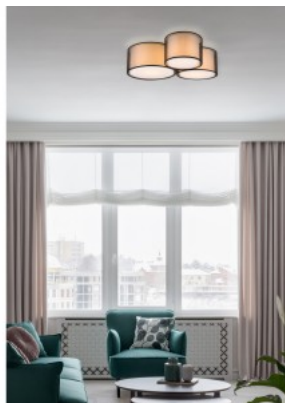

Laevalgusti Trio Lighting Burton 3 X E27 must 230V E14 IP20

Tootekood 20973

Bränd [Trio Lighting](#)

Toitepinge 230V

Sokkel E14

Kaitseklass IP20

Kõrgus 215.0mm

Laius 650.0mm

Pikkus 550.0mm

Kaal 2.2 kg

Paki kaal 3.1 kg

Korpuse värv must

Korpuse materjal metall + tekstiil

Töökeskkond sisse

Töötemperatuur -10 ~30°C

Sertifikaadid CE

Garantii 3 aastat

BURTON seeria valgustid oma tekstiilvarjudega on hubasuse kehastus. Kolme lambiga laelampi hubane valgus, mis loob kahe erivärvilise varju abil hubase meeleolu, loob erilisi valgusaktsente. Sisemise valge kangavarju ja välimise läbipaistva musta plastvarju moodne kombinatsioon näeb välja nii individuaalne kui ka värskendav ning sobib mitmel moel moodsasse elustiili. Moodsa ja usaldusväärse valgustuse tagamiseks on soovitatav kasutada LED-pirni. See pakub kvaliteetset valgust, on mitmekülgne ja veenab ühtlase valgustusega. Pikk kasutusiga ja madal soojuseraldus muudavad selle ideaalseks valikuks laiaulatuslikeks rakendusteks.