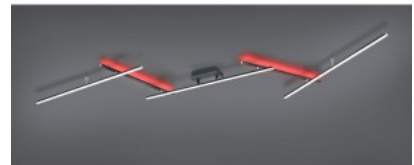

Laevalgusti Trio Lighting Arvin must 30W 2600lm CRI80 IP20 DIMMABLE RGB + 6000K RGBW külm

**Tootekood 21107 DIMMABLE
dimmable**

Bränd [Trio Lighting](#)
Hämardatav DIMMABLE
Võimsus 30W
Valgusvoog 2600luumenit
Valgusti efektiivsus lm79 87W
Värvustemperatuur RGBW külm RGB
+ 6000K
Cri 80
Kaitseklass IP20
Eluiga 20000h
Kõrgus 85.0mm
Laius 2450.0mm
Pikkus 500.0mm
Kaal 1.1 kg
Paki kaal 1.7 kg
Korpuse värv must
Korpuse materjal metall
Lülituste arv 10000tk
Töökeskkond välja
Garantii 5 aastat

Valgustusideed värvifunktsioonidega. ARVIN LED-valgusti loob iga meeleolu ja olukorra jaoks õige valguse. Erinevalt paigutatud ja selgelt paigutatud valguselementide heledust ja RGB-värve saab vastavalt soovile reguleerida. Lisaks on esile tõstetud eraldi lülitatav kaudne valgustus ja mugav kaugjuhtimispult. Mattmust värvilahendus jätab moodsa ja stiilse välimuse. Lisaks on valgustitel kaasaegne LED-tehnoloogia, mis tagab kõrge valguse kvaliteedi. LED-valgusallikaid iseloomustab pikk kasutusiga ja madal soojuseraldus.