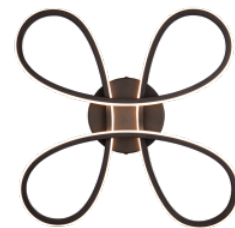

Lülituste arv 15000tk

Töökeskkond sisse

Elu- või magamistoa atmosfääriliseks, kuid piisavalt heledaks

valgustamiseks on vaja erilist ja moodsat valgustuskontseptsiooni.

Kumer FLY laevalgusti, mis moodustab iga ruumi keskpunkti, loob ideaalse tasakaalu funktsionaalsuse ja disaini vahel. Integreeritud SWITCH