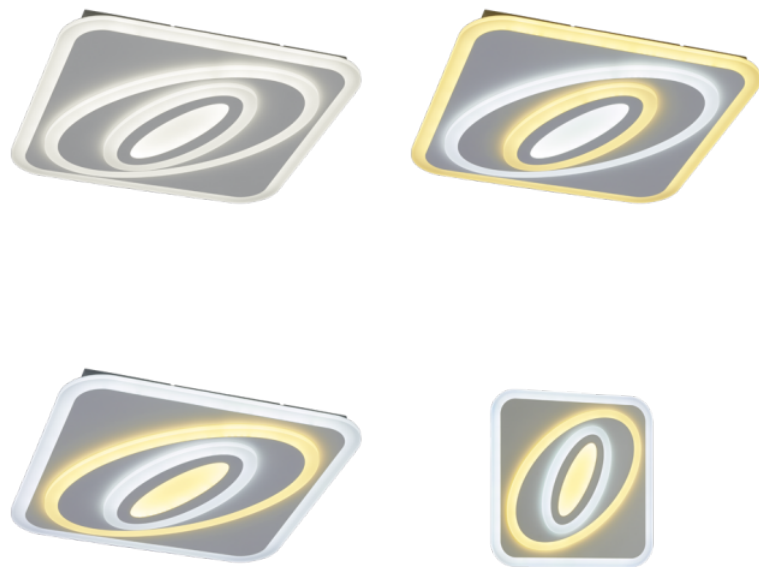

Laius 550.0mm

Pikkus 550.0mm

Korpuse värv valge

Korpuse materjal plastik

Lülituste arv 20000tk

Töökeskkond sisse

Garantii 5 aastat

Stiilne ja erakordne - avaldus igale ruumile. SUZUKA valgusti avaldab muljet oma uuendusliku disaini ja täieliku funktsionaalsusega. See mitte ainult ei täida oma eesmärki ruumi valgustada, vaid ebatavaline disain muudab SUZUKA ka moodsaks kunstiteoseks. Õigesti paigutatuna saab valgustist pilkupüüdev keskpunkt, mis stiilselt täiustab iga eluruumi. Suzuka ühendab endas mitmesuguseid erifunktsioone, et luua teie eluruumis õige meeleolu. Valgust saab hämardada ja selle valguse värvi saab kaasasoleva kaugjuhtimispuldi abil individuaalselt reguleerida soojast valgest (3000 kelvinit) külma valgeni (5500 kelvinit). Üksikuid valgusallikaid saab erinevalt lülitada. Nii saab luua erinevaid valgusvariante, et pakkuda meeldivat ruumivalgustust: soe valge seest ja jahe valge väljast, jahe valge seest ja soe valge väljast. Laske end inspireerida ja pange oma eluruum särama. SUZUKA sobib nii seinale kui ka lakke paigaldamiseks.