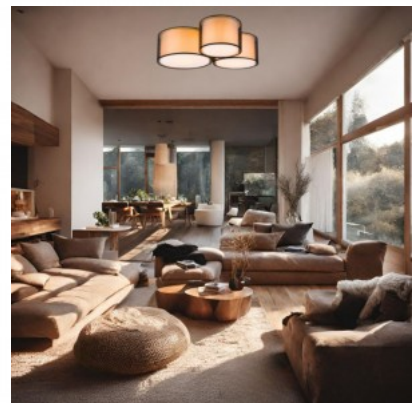

Laevalgusti Trio Lighting Burton 3 X E27 must 230V E14 IP20

Tootekood 20973

Bränd [Trio Lighting](#)

Toitepinge 230V

Sokkel E14

Kaitseklass IP20

Kõrgus 215.0mm

Laius 650.0mm

Pikkus 550.0mm

Kaal 2.2 kg

Paki kaal 3.1 kg

Korpuse värv must

Korpuse materjal metall + tekstiil

Töökeskkond sisse

Töötemperatuur -10 ~30°C

Sertifikaadid CE

Garantii 3 aastat

BURTON seeria valgustid oma tekstiilvarjudega on hubasuse kehastus. Kolme lambiga laelampi hubane valgus, mis loob kahe erivärvilise varju abil hubase meeleolu, loob erilisi valgusaktsente. Sisemise valge kangavarju ja välimise läbipaistva musta plastvarju moodne kombinatsioon näeb välja nii individuaalne kui ka värskendav ning sobib mitmel moel moodsasse elustiili. Moodsa ja usaldusväärse valgustuse tagamiseks on soovitatav kasutada LED-pirni. See pakub kvaliteetset valgust, on mitmekülgne ja veenab ühtlase valgustusega. Pikk kasutusiga ja madal soojuseraldus muudavad selle ideaalseks valikuks laiaulatuslikeks rakendusteks.