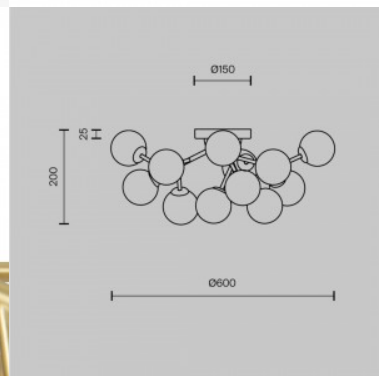

Laevalgusti Maytoni Dallas 12 kuldne / valge G9

Tootekood 20626

Bränd Maytoni
Sokkel G9
Kõrgus 200.0mm
Diameeter 600.0mm
Kaal 2.89 kg
Paki kaal 3.5 kg
Korpuse värv kuldne / valge
Korpuse materjal metall + klaas
Töökeskkond sisse
Garantii 2 aastat