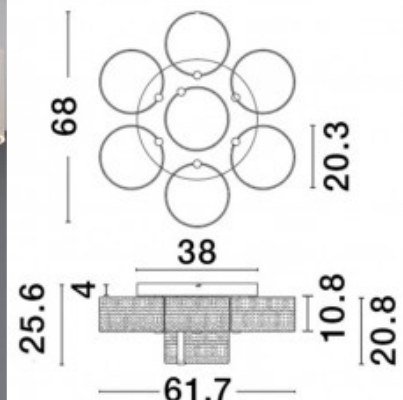

Bränd Nova Luce
Toitepinge 230V
Hämardatav DIMMABLE
Võimsus 41W
Maksimaalne võimsus 41W/1m
Valgusvoog 2100luumenit
Valgusti efektiivsus lm79 51W
Värvustemperatuur soe valge 3000K
Kaitseklass IP20
Kõrgus 256.0mm
Diameeter 617.0mm
Korpuse värv läbipaistev
Korpuse materjal metall + akrüülplast
Töökeskkond sisse
Garantii 3 aastat

Valgusti 9756713 on kaasaegse stiiliga LED-laevalgusti. 9756713 kuulub kategooriasseja sobib erinevate ruumide ja alade valgustamiseks, näiteks: elutuba, magamistuba, köök, söögituba, kontor. LED-laevalgusti 9756713 pakub mugavust ja esteetilist välimust igas ruumis, kuhu see paigutatakse. LED-lambi üldine välimus ja disain ning selle valmistamisel kasutatud materjalid, nagu kuldse messingi värvi metall ja polümeer, aitavad kaasa ainulaadsele stiilile. Tänu pikaajalise kogemusele LED-valgustite tootmisel, kvaliteetsetele materjalidele ja tootja Nova-Luce (Kreeka) rangele kvaliteedikontrollile on 9756713 kõrgel Euroopa tasemel. Komplekti kuuluvad valgusallikad (1 x 41 W) on LED-klassi (hämardatavad), mille valgusspekter on 3000 K. Kuna LED-lampidel on äärmiselt pikk eluiga ja väga madal energiatarve, võite olla kindel, et see LED-valgusti on õige ja pikaajaline investeering teie valgustusse. Optimaalse hubasuse ja mugavuse saavutamiseks soovitame seda LED-lampi projekteerida kuni 10 ruutmeetri suuruse ala valgustamiseks.