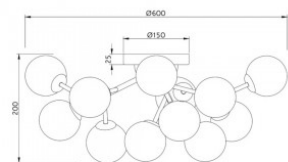

Laevalgusti Maytoni Dallas 12 X G9 kroom G9 IP20

Tootekood 21138

Bränd Maytoni
Sokkel G9
Kaitseklass IP20
Kõrgus 200.0mm
Diameeter 600.0mm
Korpuse värv kroom
Korpuse materjal alumiinium + klaas
Töökeskkond sisse
Garantii 2 aastat

Seeria esitleb suuremõtmelisi skulpturaalseid kompositsioone, mis on moodustatud arvukatest puhutud klaasfääridest. Poleeritud metallharudele kinnitatud toonitud või läbipaistvad varjud hajutavad ja pehmedavad valgust õrnalt, luues keeruka visuaalse efekti. Valgustid on saadaval kuldse, krooni ja messingi värvitoonis. Vedrustuse kõrgust saab kaabli pikkuse abil hõlpsalt reguleerida. Seeria sisaldab lakke paigaldatavaid valgusteid, rippvalgusteid ja seinavalgusteid, pakkudes paindlikkust laia valiku sisekujunduste jaoks.