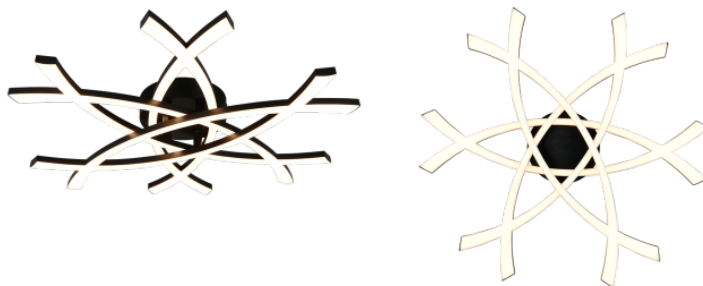

Laevalgusti Trio Lighting Pollock must 230V 33W 3800lm IP20 830

Tootekood 20860

Bränd [Trio Lighting](#)
Toitepinge 230V
Võimsus 33W
Valgusvoog 3800luumenit
Valgusti efektiivsus lm79 115W
Värvustemperatuur soe valge 3000K
Cri 80
Kaitseklass IP20
Eluiga 50000h
Kõrgus 90.0mm
Laius 620.0mm
Pikkus 590.0mm
Kaal 900 g
Paki kaal 1.7 kg
Korpuse värv must
Korpuse materjal alumiinium
Lülituste arv 15000tk
Töökeskkond sisse
Garantii 5 aastat