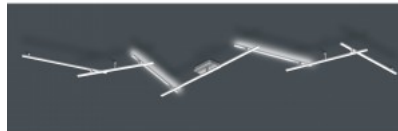

Pikkus 580.0mm

Kaal 1.6 kg

Paki kaal 2.3 kg

Korpuse värv nikkel matt

Korpuse materjal metall

Töökeskkond sisse

Garantii 5 aastat

INDIRA valgusti ühendab endas otsese ja kaudse valgustuse - kolm valguselementi suunavad valgust alla ja kaks üles. Pööratavad elemendid võimaldavad valguse suunda muuta ning SWITCH-hämarusfunktsioon annab võimaluse reguleerida valgust kolmele tasemele tavalise lülitiga. Valgustit saab paigaldada nii lakke kui seinale, see sobib hästi koridoridesse ja köögiladesse. Matt must metall ja kvaliteetne akrüül tagavad modernse välimuse, LED-tehnoloogia aga pika tööea ja vähese kuumenemise.