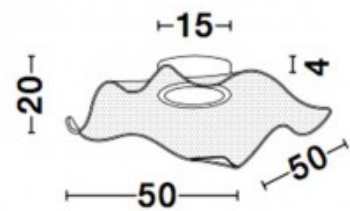

Tootekood 22847

Bränd Nova Luce
Võimsus 31W
Maksimaalne võimsus 31W/1m
Valgusvoog 2118luumenit
Valgusti efektiivsus lm79 68W
Värvustemperatuur soe valge 3000K
Kaitseklass IP20
Kõrgus 200.0mm
Diameeter 500.0mm
Korpuse värv läbipaistev
Korpuse materjal metall + akrüülplast
Töökeskkond sisse
Garantii 3 aastat

Valgusti 9054502 on kaasaegses disainerstiilis LED-laevalgusti. 9054502 kuulub kategooriasseja sobib erinevate ruumide ja alade valgustamiseks, näiteks: elutuba, magamistuba, köök, söögituba, koridor, esik, trepp, kontor. LED-laevalgusti 9054502 pakub mugavust ja esteetilist välimust igas ruumis, kuhu see paigutatakse. LED-lambi üldine välimus ja disain ning selle valmistamisel kasutatud materjalid, nagu kuldne alumiinium ja akrüül, aitavad kaasa ainulaadsele stiilile. Tänu pikaajalisele kogemusele LED-valgustite tootmisel, kvaliteetsetele materjalidele ja tootja Nova-Luce (Kreeka) rangele kvaliteedikontrollile on 9054502 kõrgel Euroopa tasemel. Komplekti kuuluvad valgusallikad (1 x 30 W) on LED-klassi, mille valgusspekter on 3000 K. Kuna LED-lampidel on äärmiselt pikk eluiga ja väga madal energiatarve, võite olla kindel, et see LED-valgusti on õige ja pikaajaline investeering teie valgustusse. Optimaalse hubasuse ja mugavuse saavutamiseks soovitame seda LED-lampi projekteerida kuni 8 ruutmeetri suuruse ala valgustamiseks.