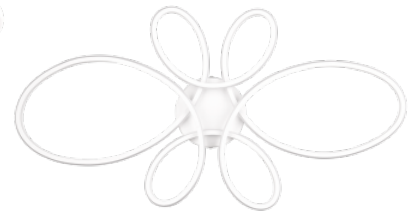

Laevalgusti Trio Lighting FLY valge 32W 3900lm switch dimmer 4000K päevavalge

Tootekood 20881 switch dimmer dimmable

Bränd [Trio Lighting](#)
Hämardatav switch dimmer
Võimsus 32W
Valgusvoog 3900luumenit
Valgusti efektiivsus lm79 122W
Värvustemperatuur päevavalge 4000K
Eluiga 25000h
Kõrgus 75.0mm
Laius 830.0mm
Pikkus 455.0mm
Kaal 1.2 kg
Paki kaal 2.1 kg
Korpuse värv valge
Poleer matt
Lülituste arv 15000tk
Töökeskkond sisse