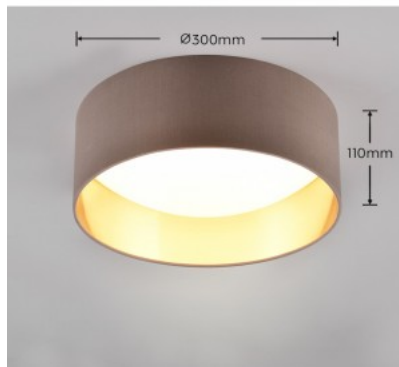

Paki kaal 800 g

Korpuse värv taupe

Korpuse materjal metall + tekstiil

Lülituste arv 15000tk

Töökeskkond sisse

Garantii 5 aastat

Silindrikujuline LOCARNO laevalgusti on mitmekülgne valgustusdisain. Kangast valgusti kiirgab puhast hubasust ja on loodud hubase, sooja valgusmeeleolu loomiseks. Varju läbipaistvus loob hubase atmosfääri ja muudab valgusti teie elutoa või magamistoa keskpunktiks. Taupe-pruuni kangavarju ja valge plastkatte kombinatsioon on absoluutselt trendikas ning tagab harmoonilise ja elegantse üldmulje. Lisaks on valgustitel kaasaegne LED-tehnoloogia, mis tagab kõrge valguse kvaliteedi. LED-valgusallikaid iseloomustab pikk kasutusiga ja madal soojuseraldus.