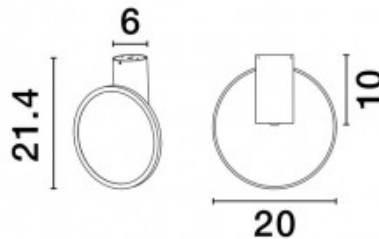

Tootekood 22951

Bränd Nova Luce
Toitepinge 230V
Võimsus 14W
Maksimaalne võimsus 14W/1m
Valgusvoog 1085luumenit
Valgusti efektiivsus lm79 78W
Värvustemperatuur soe valge 3000K
Kaitseklass IP20
Kõrgus 214.0mm
Diameeter 198.0mm
Korpuse värv must
Korpuse materjal metall + akrüülplast
Töökeskkond sisse
Garantii 3 aastat

Valgusti 9695109 on kaasaegse stiiliga LED-laevalgusti. 9695109 kuulub kategooriasseja sobib erinevate ruumide ja alade valgustamiseks, näiteks: elutuba, magamistuba, köök, söögituba, koridor, esik, trepp, kontor. LED-laevalgusti 9695109 pakub mugavust ja esteetikat igas ruumis, kuhu see paigutatakse. LED-lambi üldine välimus ja disain ning selle valmistamisel kasutatud materjalid, näiteks liivakarva must alumiinium, aitavad kaasa ainulaadsele stiilile. Tänu pikaajalisele kogemusele LED-valgustite tootmisel, kvaliteetsetele materjalidele ja tootja Nova-Luce (Kreeka) rangele kvaliteedikontrollile on 9695107 kõrgel Euroopa tasemel. Komplekti kuuluvad valgusallikad (1 x 14 W) on LED-klassi, mille valgusspekter on 3000 K. Kuna LED-lampidel on äärmiselt pikk eluiga ja väga madal energiatarve, võite olla kindel, et see LED-valgusti on õige ja pikaajaline investeering teie valgustusse. Optimaalse hubasuse ja mugavuse saavutamiseks soovitame seda LED-lampi projekteerida kuni 5 ruutmeetri suuruse ala valgustamiseks.