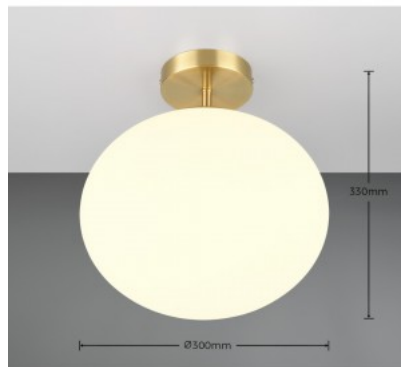

Diameeter 300.0mm

Kaal 1.5 kg

Korpuse värv messing / valge

Korpuse materjal metall + klaas

Töökeskkond sisse

Sertifikaadid CE, RoHS

Garantii 2 aastat

FOMENTO laevalgusti loob teie söögitoas või elutoas pehmeid aktsente. Elegantne ellipsoidne opaaklaasist valguspea annab valgustile erilise puudutuse ja jaotab valguse meeldivalt ümbrusesse. Mati messingi ja valge klaasi kombinatsioon loob samal ajal luksuse ja elegantsi. Moodsa ja usaldusväärse valgustuse saamiseks on soovitatav kasutada LED-pirni. See pakub kvaliteetset valgust, on mitmekülgne ja veenab ühtlase valgustusega. Pikk kasutusiga ja madal soojuseraldus muudavad selle ideaalseks valikuks laias valikus rakendustes.