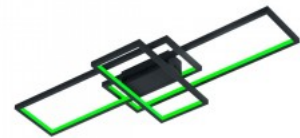

Valgusti efektiivsus lm79 83W

Kaitseklass IP20

Kõrgus 85.0mm

Laius 1040.0mm

Pikkus 420.0mm

Korpuse värv must

Korpuse materjal metall

Töökeskkond sisse

Ühenda oma valgus! THIAGO laevalgusti pakub uuenduslikku, paindlikku ja nutikat valgustusdisaini. WiZ valgusti pakub uskumatut värvspektrit 16 miljoni värvi ja 64 000 valge tooniga. Ärka õrna päikesevalguse kätte, alusta päeva energiliselt, lõõgastu rahustava valgusega või muuda öö päevaks – lihtsalt rakenduse kaudu. Võrreldes teiste nutika kodu pakkujatega ei vaja WiZ valgustid täiendavat lüüsi, nii et kõiki valgusteid saab mobiilseadmest täiesti paindlikult juhtida. Lisaks saab valgusteid kombineerida Amazon Alexa või Google Home'iga, nii et hääljuhtimine on võimalik. Erinevaid valgustusprogramme ja -seadeid saab valida ka kaasasoleva kaugjuhtimispuldi või valguslüliti abil. Teine eelis on kasutuspaindlikkus: see tähendab, et WiZ valgusteid saavad juhtida mitu kasutajat, need on määratud erinevatele ruumidele või asukohtadele ja neid saab juhtida kõikjalt. Kolme filigraanse risküliku kompositsioon loob moodsa valgusti elutappa või esikusse. Laevalgusti on antratsiidist ja seda saab hõlpsasti integreerida olemasolevatesse värvilahendustesse. Lisaks on valgustitel kaasaegne LED-tehnoloogia, mis tagab kõrge valguse kvaliteedi. LED-valgusallikaid iseloomustab pikk kasutusiga ja madal soojuseraldus.