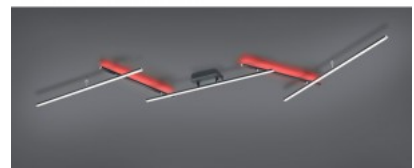

Laevalgusti Trio Lighting Arvin must 30W 2600lm CRI80 IP20 RGB + 6000K RGBW külüm

Tootekood 21107

Bränd [Trio Lighting](#)

Võimsus 30W

Valgusvoog 2600luumenit

Valgusti efektiivsus lm79 87W

Värvustemperatuur RGBW külüm RGB

+ 6000K

Cri 80

Kaitseklass IP20

Eluiga 20000h

Kõrgus 85.0mm

Laius 2450.0mm

Pikkus 500.0mm

Kaal 1.1 kg

Paki kaal 1.7 kg

Korpuse värv must

Korpuse materjal metall

Lülituste arv 10000tk

Garantii 5 aastat