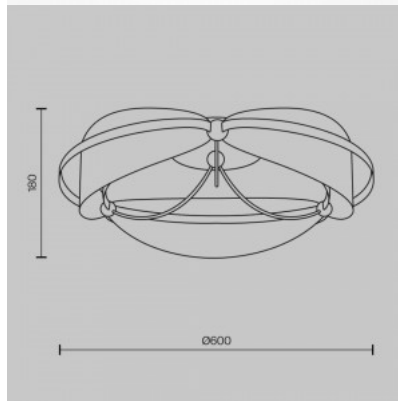

Tootekood 21123

Bränd Maytoni
Võimsus 45W
Maksimaalne võimsus 45W/1m
Valgusvoog 2700luumenit
Valgusti efektiivsus lm79 60W
Värvustemperatuur soe valge 3000K
Läätse nurk 180
Cri 80
Kaitseklass IP20
Eluiga 50000h
Kõrgus 180.0mm
Laius 600.0mm
Pikkus 600.0mm
Diameeter 600.0mm
Korpuse värv messing
Korpuse materjal alumiinium
Töökeskkond sisse
Garantii 5 aastat

Breeze kollektsoon ühendab endas täiustatud LED-tehnoloogia pilkupüüdva messingivärvi raamiga. Dünaamiline disain loob pildi ookeanituules lehivatest purjedest. Valgustite õhuline struktuur muutub igas ruumis silmatorkavaks fookuspunktiks. Sarja iseloomulikuks tunnuseks on ainulaadselt tekstureeritud klaasist hajutid, mis mitte ainult ei peegelda ja hajuta valgust, vaid loovad ka maagilise atmosfääri, mis täidab ruumi soojuse ja mugavusega.