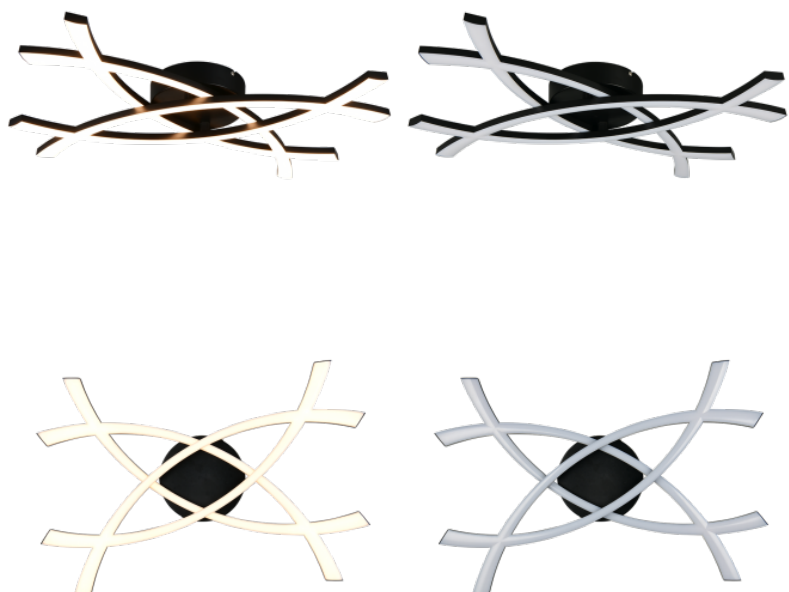

## Laevalgusti Trio Lighting Pollock must 230V 33W 3800lm IP20 830