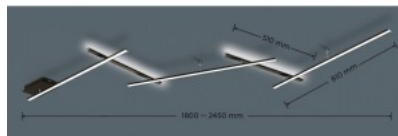

Korpuse värv must

Korpuse materjal metall

INDIRA valgusti ühendab endas otsese ja kaudse valgustuse - kolm valguselementi suunavad valgust alla ja kaks üles. Pööratavad elemendid võimaldavad valguse suunda muuta ning SWITCH-hämaratusfunktsioon annab võimaluse reguleerida valgust kolmele tasemele tavalise lülitiga. Valgustit saab paigaldada nii lakke kui seinale, see sobib hästi koridoridesse ja köögi-aladesse. Matt must metall ja kvaliteetne akrüül tagavad modernse välimuse, LED-tehnoloogia aga pika tööea ja vähese kuumenemise.