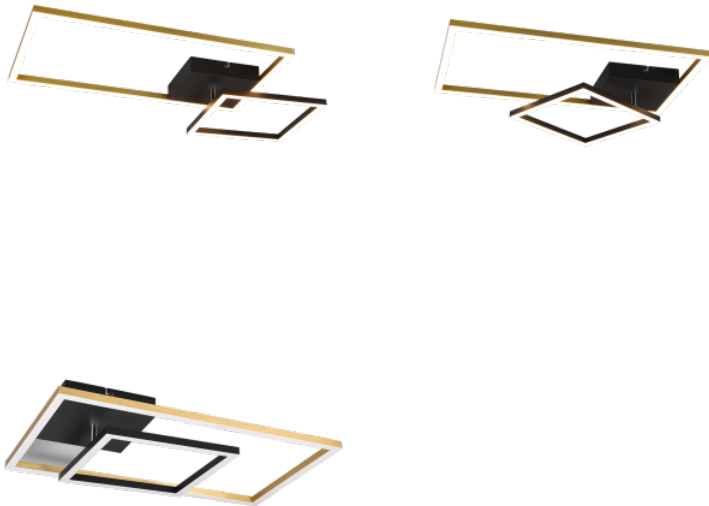

Laevalgusti Trio Lighting Padella kuldne 25W 3000lm IP20 switch dimmer 3000K soe valge

Tootekood 21915 switch dimmer
dimmable

Bränd [Trio Lighting](#)
Hämardatast switch dimmer
Võimsus 25W
Valgusvoog 3000luumenit
Valgusti efektiivsus lm79 120W
Värvustemperatuur soe valge 3000K
Kaitseklass IP20
Eluiga 30000h
Kõrgus 75.0mm
Laius 635.0mm
Pikkus 370.0mm
Korpuse värv kuldne
Korpuse materjal metall
Garantii 5 aastat