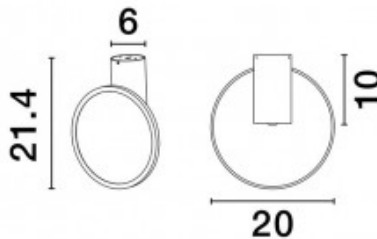

Tootekood 22951

Bränd Nova Luce
Toitepinge 230V
Võimsus 14W
Maksimaalne võimsus 14W/1m
Valgusvoog 1085luumenit
Valgusti efektiivsus lm79 78W
Värvustemperatuur soe valge 3000K
Kaitseklass IP20
Kõrgus 214.0mm
Diameeter 198.0mm
Korpuse värv must
Korpuse materjal metall + akrüülplast
Töökeskkond sisse
Garantii 3 aastat

Valgusti 9695109 on kaasaegse stiiliga LED-laevalgusti. 9695109 kuulub kategooriasseja sobib erinevate ruumide ja alade valgustamiseks, näiteks: elutuba, magamistuba, köök, söögituba, koridor, esik, trepp, kontor. LED-laevalgusti 9695109 pakub mugavust ja esteetikat igas ruumis, kuhu see paigutatakse. LED-lambi üldine välimus ja disain ning selle valmistamisel kasutatud materjalid, näiteks liivakarva must alumiinium, aitavad kaasa ainulaadsele stiilile. Tänu pikaajalisele kogemusele LED-valgustite tootmisel, kvaliteetsetele materjalidele ja tootja Nova-Luce (Kreeka) rangele kvaliteedikontrollile on 9695107 kõrgel Euroopa tasemel. Komplekti kuuluvad valgusallikad (1 x 14 W) on LED-klassi, mille valgusspekter on 3000 K. Kuna LED-lampidel on äärmiselt pikk eluiga ja väga madal energiatarve, võite olla kindel, et see LED-valgusti on õige ja pikaajaline investeering teie valgustusse. Optimaalse hubasuse ja mugavuse saavutamiseks soovitame seda LED-lampi projekteerida kuni 5 ruutmeetri suuruse ala valgustamiseks.