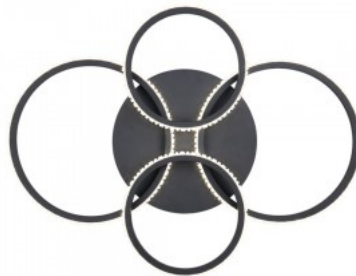

Korpuse värv must

Korpuse materjal metall

Töökeskkond sisse

Geomeetriliste kujunditega laevalgustid on muljetavaldavad! CIREs valgusti pöörlevad moodulid avavad laia valiku disainivõimalusi ja võimaldavad loomingulisi paigutusi. Integreeritud SWITCH dimmeriga saab tavalise valguslüliti abil valida ka kolme heledustaset (100%, 50% ja 25%), et luua erinevaid valgusmeeleolusid. Matt must disain läbipaistvate kristallefektidega annab teie kodule elegantse ilme. Lisaks on valgustites kasutatud kaasaegset LED-tehnoloogiat, mis tagab kõrge valguse kvaliteedi. LED-valgusallikaid iseloomustab pikk kasutusiga ja madal soojuseraldus.