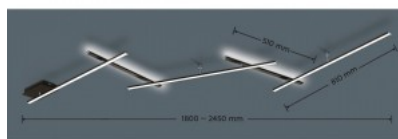

Pikkus 500.0mm

Korpuse värv must

Korpuse materjal metall

INDIRA valgusti ühendab endas otsese ja kaudse valgustuse - kolm valguselementi suunavad valgust alla ja kaks üles. Pööratavad elemendid võimaldavad valguse suunda muuta ning SWITCH-hämaratusfunktsioon annab võimaluse reguleerida valgust kolmele tasemele tavalise lülitiga. Valgustit saab paigaldada nii lakke kui seinale, see sobib hästi koridoridesse ja köögiladesse. Matt must metall ja kvaliteetne akrüül tagavad modernse välimuse, LED-tehnoloogia aga pika tööea ja vähese kuumenemise.