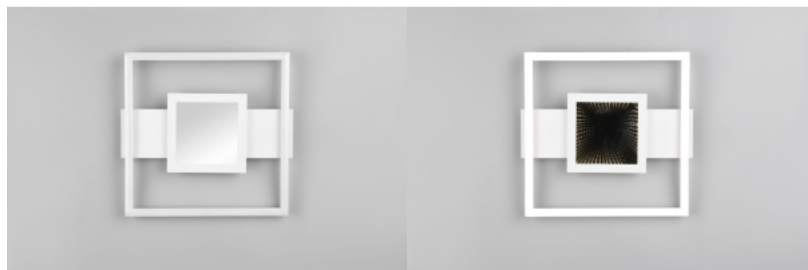

Laevalgusti Trio Lighting Wheeler valge 2000lm IP20 4000K päevavalge

Tootekood 22604

Bränd [Trio Lighting](#)

Maksimaalne võimsus 16W/1m

Valgusvoog 2000luumenit

Värvustemperatuur päevavalge 4000K

Kaitseklass IP20

Eluiga 30000h

Kõrgus 350.0mm

Laius 350.0mm

Pikkus 40.0mm

Kaal 700 g

Paki kaal 900 g

Korpuse värv valge

Korpuse materjal metall

Lülituste arv 15000tk

Garantii 5 aastat

WHEELER valgusti avaldab muljet oma minimalistliku, ajatu disaini ja mitmekülgsete kasutusvõimalustega.

Olgu see siis laes või seinal –

WHEELER kohandub ideaalselt iga

eluolukorraga ja loob stiilseid

aktsente. Valgusti keskel on

peegelfoolumiga kandiline pind, mis

sisselülitamisel loob muljetavaldava

sügavusefekti. Valgus peegeldub

maitsekalt peegelpinnal, jättes mulje,

nagu see paistaks sügavusse. See

lummas efekt loob igas ruumis erilise

meeleolu. Valgusti on valmistatud

kvaliteetsest metallist ja elegantse

mattmusta viimistlusega, mis

sulandub harmooniliselt

mitmesugustesse interjööridesse.

Lisaks on valgustites kasutatud

kaasaegset LED-tehnoloogiat, mis

tagab kõrge valguse kvaliteedi. LED-

valgusallikaid iseloomustab pikk

kasutusiga ja madal soojuseraldus.