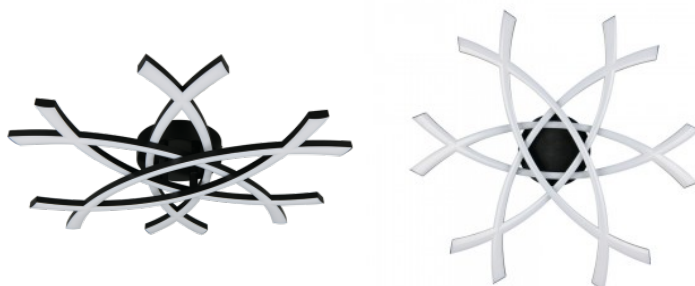

Laevalgusti Trio Lighting Pollock must 230V 33W 3800lm IP20 830

Tootekood 20860

Bränd [Trio Lighting](#)
Toitepinge 230V
Võimsus 33W
Valgusvoog 3800luumenit
Valgusti efektiivsus lm79 115W
Värvustemperatuur soe valge 3000K
Cri 80
Kaitseklass IP20
Eluiga 50000h
Kõrgus 90.0mm
Laius 620.0mm
Pikkus 590.0mm
Kaal 900 g
Paki kaal 1.7 kg
Korpuse värv must
Korpuse materjal alumiinium
Lülituste arv 15000tk
Töökeskkond sisse
Garantii 5 aastat