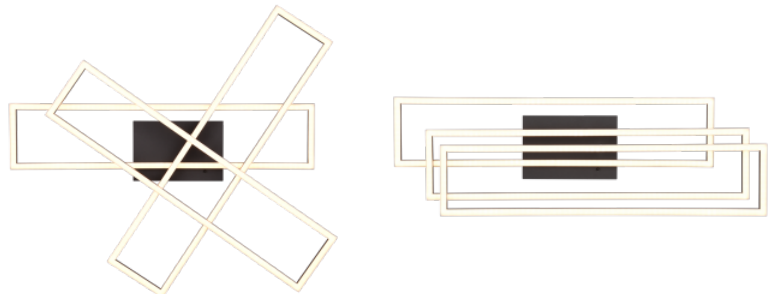

Paki kaal 1.5 kg

Korpuse värv must

Korpuse materjal alumiinium

Lülituste arv 15000tk

Töökeskkond sisse

CORSO sein- ja laevalgusti toob teie koju valguskunsti, mis koosneb puhastest joontest. Individuaalselt pööratavad elemendid muudavad valgusti mitmekülgseks valgusallikaks, millel on vau-efekt ja mis stiilselt täiustab teie elutuba või esikut. Tänu komplekti kuuluvale kaugjuhtimispuldile saab heledust ja valguse värvi individuaalselt reguleerida. Teise võimalusena saab heledust tavalise valgusüliti abil seadistada kolmes etapis (25%, 50%, 100%), mis võimaldab teil luua erinevaid valgusmeeleolusid. Keskendudes põhilistele geomeetrilistele kujunditele ja individuaalsusele, tagab CORSO, et teie interjäär on valgustav pilgupüüdja. Lihtne mattmusta värvilahendus juhib tähelepanu valguse disainikeelele ja funktsioonidele ning ühendab iseseisva dekoratiivse elemendi hõlpsalt olemasolevate sisustusstiilidega. Lisaks on valgustitel kaasaegne LED-tehnoloogia, mis tähistab kõrget valguse kvaliteeti. LED-valgusallikaid iseloomustab pikk