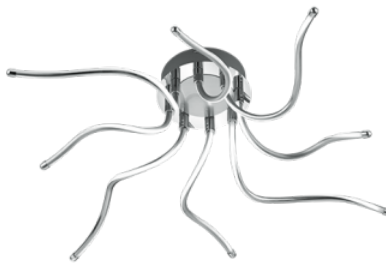

Võimsus 29W

Värvustemperatuur soe valge 3000K

Kaitseklass IP20

Kõrgus 230.0mm

Diameeter 850.0mm

Korpuse värv kroom

Korpuse materjal metall

Valguselementide filigraanne, spiraalne disain lisab PORTOFINO LED-laevalgustile ekstravagantset võlu. Sellel põneva disainiga LED-laevalgustil on pikk ja kitsas kuju. Teine esiletõstatav omadus on valgusti omadused. Sellel on integreeritud LED-lüliti dimmer, mis võimaldab teil tavalise valguslüliti abil valgust lülitada kolmele heledustasemele. See PORTOFINO laevalgusti on valmistatud kroomitud metallist. Lisaks on valgustites kasutatud kaasaegset LED-tehnoloogiat, mis tagab kõrge valguse kvaliteedi. LED-valgusallikaid iseloomustab pikk kasutusiga ja madal soojuse teke.