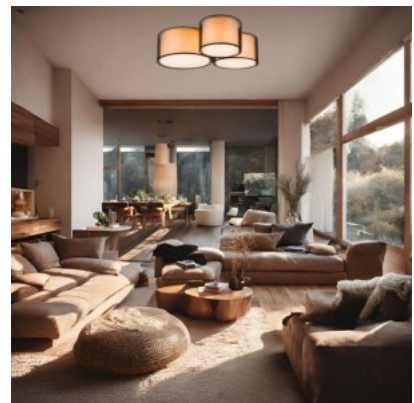

Laevalgusti Trio Lighting Burton 3 X E27 must 230V E14 IP20

Tootekood 20973

Bränd [Trio Lighting](#)

Toitepinge 230V

Sokkel E14

Kaitseklass IP20

Kõrgus 215.0mm

Laius 650.0mm

Pikkus 550.0mm

Kaal 2.2 kg

Paki kaal 3.1 kg

Korpuse värv must

Korpuse materjal metall + tekstiil

Töökeskkond sisse

Töötemperatuur -10 ~30°C

Sertifikaadid CE

Garantii 3 aastat

BURTON seeria valgustid oma tekstiilvarjudega on hubasuse kehastus. Kolme lambiga laelampi hubane valgus, mis loob kahe erivärvilise varju abil hubase meeoleolu, loob erilisi valgusaktsente. Sisemise valge kangavarju ja välimise läbipaistva musta plastvarju moodne kombinatsioon näeb välja nii individuaalne kui ka värskendav ning sobib mitmel moel moodsasse elustiili. Moodsa ja usaldusväärse valgustuse tagamiseks on soovitatav kasutada LED-pirni. See pakub kvaliteetset valgust, on mitmekülgne ja veenab ühtlase valgustusega. Pikk kasutusiga ja madal soojuseraldus muudavad selle ideaalseks valikuks laiaulatuslikeks rakendusteks.