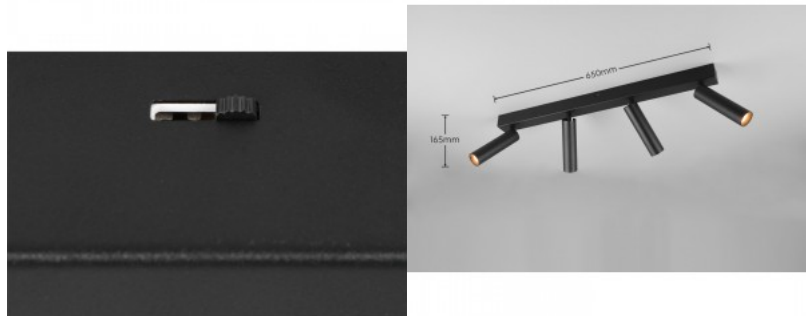

Kogege selge esteetika ja särava valguse ideaalset kombinatsiooni AMBALA prožektorite seeriaga. Nelja leegiga valgusti pakub paindlikkust seinale või lakke paigaldamiseks ning ühendab minimalistliku disaini praktilise funktsionaalsusega. Lüliti dimmer võimaldab teil heledust mugavalt kolmes etapis reguleerida ja valguse värvi saab otse valgusti korpusel sujuvalt reguleerida.

Olenemata sellest, kas tegemist on peamise valgusallikaga või sihipärase rõhutamisega - AMBALA lihtne elegants loob teie kodus stiilseid aktsente. Mattmusta neutraalne värviskeem sulandub pingutuseta olemasolevasse interjööri. Lisaks on valgustitel kaasaegne LED-tehnoloogia, mis tähistab kõrget valguse kvaliteeti. LED-valgusallikaid iseloomustab pikk kasutusiga ja madal soojuseraldus. Valgussvärvid otse lambist reguleeritavad-DIP lüliti Lüliti abil hämardatav.