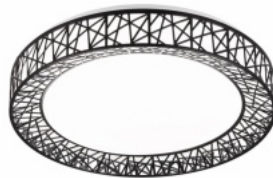

Kõrgus 90.0mm

Diameeter 480.0mm

Korpuse värv valge / must

Korpuse materjal plastik

Lülituste arv 20000tk

Töökeskkond sisse

Garantii 5 aastat

Hubane valgustus ja visuaalne sära - CLUSTER seeria ühendab mõlemad oma glamuurse disainiga. Olenemata sellest, kas see on paigaldatud elutoa kohvilaua kohale või köögis söögilaua kohale, loob laevalgusti tänu oma ainulaadsele raamile fantastilisi ja dekoratiivseid valgusaktsente. Erinevaid funktsioone, nagu heledust või valguse värvi, saab mugavalt distantsilt reguleerida komplekti kuuluva kaugjuhtimispuldi abil. Teise võimalusena võimaldab integreeritud SWITCH dimmer heledust tavalise valguslüliti abil kolmes etapis (100%, 50%, 25%) reguleerida. Mälu- ja öövalguse funktsioon täiendavad valgust ideaalselt. Must värviskeem köidab kõigi tähelepanu ja lisab teie koju mitmekesisust. Lisaks on valgustitel kaasaegne LED-tehnoloogia, mis tähistab kõrget valguse kvaliteeti. LED-valgusallikaid iseloomustab pikk kasutusiga ja madal soojuseraldus. Integreeritud dimmer Valguse värvus lõpmatult muudetav Mälufunktsioon Öövalgus Kaugjuhtimispult Lüliti abil hämardatav