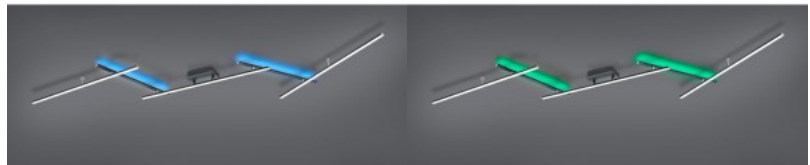

Valgustusideed värvifunktsioonidega. ARVIN LED-valgusti loob iga meeleolu ja olukorra jaoks õige valguse. Erinevalt paigutatud ja selgelt paigutatud valguselementide heledust ja RGB-värve saab vastavalt soovile reguleerida. Lisaks on esile tõstetud eraldi lülitatav kaudne valgustus ja mugav kaugjuhtimispult. Mattmust värvilahendus jätab moodsa ja stiilse välimuse. Lisaks on valgustitel kaasaegne LED-tehnoloogia, mis tagab kõrge valguse kvaliteedi. LED-valgusallikaid iseloomustab pikk kasutusiga ja madal soojuseraldus.