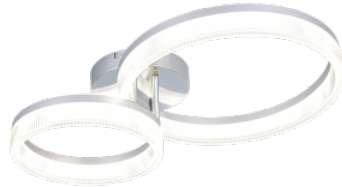

Laevalgusti Trio Lighting Mova kroom 22W 3000lm IP20 switch dimmer 840

Tootekood 21059 switch dimmer dimmable

Bränd [Trio Lighting](#)
Hämardatav switch dimmer
Võimsus 22W
Valgusvoog 3000luumenit
Valgusti efektiivsus lm79 136W
Värvustemperatuur päevavalge 4000K
Cri 80
Kaitseklass IP20
Eluiga 25000h
Kõrgus 125.0mm
Laius 510.0mm
Pikkus 330.0mm
Kaal 1 kg
Paki kaal 1.4 kg
Korpuse värv kroom
Korpuse materjal metall
Lülituste arv 10000tk
Töökeskkond sisse