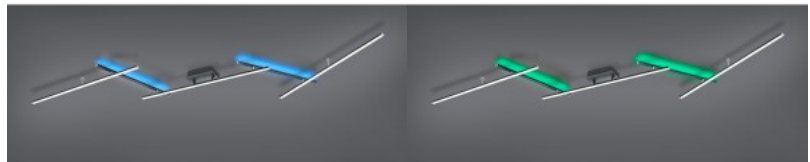

Laevalgusti Trio Lighting Arvin must 30W 2600lm CRI80 IP20 DIMMABLE RGB + 6000K RGBW külm

**Tootekood 21107 DIMMABLE
dimmable**

Bränd [Trio Lighting](#)
Hämardatav DIMMABLE
Võimsus 30W
Valgusvoog 2600luumenit
Valgusti efektiivsus lm79 87W
Värvustemperatuur RGBW külm RGB
+ 6000K
Cri 80
Kaitseklass IP20
Eluiga 20000h
Kõrgus 85.0mm
Laius 2450.0mm
Pikkus 500.0mm
Kaal 1.1 kg
Paki kaal 1.7 kg
Korpuse värv must
Korpuse materjal metall
Lülituste arv 10000tk
Töökeskkond välja
Garantii 5 aastat

Valgustusideed värvifunktsioonidega. ARVIN LED-valgusti loob iga meeleolu ja olukorra jaoks õige valguse. Erinevalt paigutatud ja selgelt paigutatud valguselementide heledust ja RGB-värve saab vastavalt soovile reguleerida. Lisaks on esile tõstetud eraldi lülitatav kaudne valgustus ja mugav kaugjuhtimispult. Mattmust värvilahendus jätab moodsa ja stiilse välimuse. Lisaks on valgustitel kaasaegne LED-tehnoloogia, mis tagab kõrge valguse kvaliteedi. LED-valgusallikaid iseloomustab pikk kasutusiga ja madal soojuseraldus.