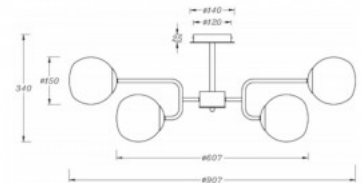

Tootekood 21351

Bränd Maytoni
Võimsus 40W
Sokkel E14
Kaitseklass IP20
Kõrgus 340.0mm
Laius 907.0mm
Pikkus 907.0mm
Diameeter 907.0mm
Korpuse värv messing / valge
Korpuse materjal metall + klaas
Töökeskkond sisse
Garantii 2 aastat

Valgest klaasist puhutud varjud meenutavad helendavaid pärleid, mis on ümbritsetud mattpronksist või niklivärvi metallraamidega. Seeria pakub mitmesuguseid mudeleid erinevates suurustes ja otstarvetes, mis sobivad nii üld- kui ka töövalgustuseks. Funktsionaalne disain võimaldab nii põranda- kui ka laualambi varju reguleeritavat asendit. Ripatsite kõrgust saab reguleeritavate kaablite abil kohandada. Lühtrite keskne varras koosneb kolmest osast, mis võimaldab kõrgust reguleerida igale ruumile sobivaks. Lakke kinnitatavad mudelid laiendavad kollektsiooni mitmekülgset veelgi, muutes selle sobivaks erineva suuruse ja lae kõrgusega ruumidesse.