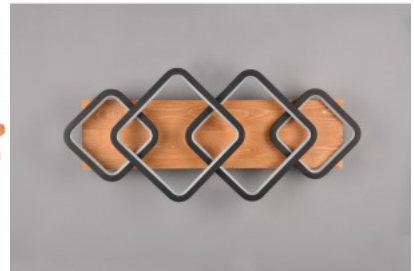

Korpuse materjal metall + puit

Lülituste arv 15000tk

Töökeskkond sisse

Garantii 5 aastat

RAMA valgustil on rahustav mõju ja see lummab teid samal ajal. Puristlik disain mängib geomeetriliste kujunditega, mida kasutatakse meeldiva valgusefekti loomiseks kogu pinnal. Kaudse valguse ja hubase puidu koosmõju kutsub teid oma nelja seina vahel unistama. Integreeritud SWITCH dimmer võimaldab heledust tavalise valguslüliti abil kolmes etapis (100%, 50%, 25%) reguleerida. Paindlik paigaldus lakke või seinale pakub palju võimalusi. Matt must värviskeem koos naturaalse puiduga loob moodsa ja koduse aktsendi. Lisaks on valgustites kasutatud kaasaegset LED-tehnoloogiat, mis tagab kõrge valguse kvaliteedi. LED-valgusallikaid iseloomustab pikk kasutusiga ja madal soojuseraldus.