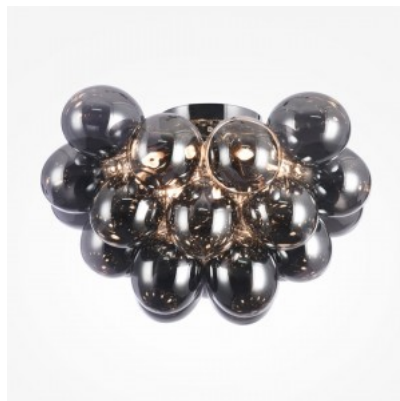

Maytoni Balbo kolleksioon kehastab kergust ja elegantsi kaasaegses disainis. Ülisuured klaasvarjud loovad vapustava visuaalse efekti, täites ruumi nii valguse kui ka õhuga. Rafineeritud kompositsioon on üles ehitatud niklivärvi metallraami ja mahukate klaasvarjude kontrastile. Iga varju läbimõõduga kuni 100 mm pakub kolleksioon muljetavaldavalt ulatustunnet, mis visuaalselt avardab ruumi.