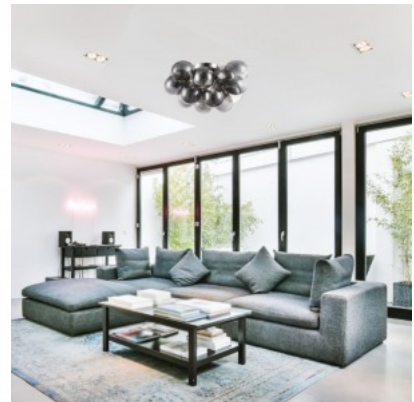

Laevalgusti Maytoni Balbo 4 X G9 nikkel G9 IP20

Tootekood 21146

Bränd Maytoni
Sokkel G9
Kaitseklass IP20
Diameeter 380.0mm
Kaal 1.9 kg
Paki kaal 3.1 kg
Korpuse värv nikkel
Korpuse materjal metall + klaas
Töökeskkond sisse
Garantii 2 aastat