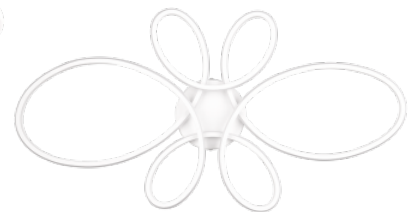

Poleer matt

Lülituste arv 15000tk

Töökeskkond sisse

Elu- või magamistoa atmosfääriliseks, kuid piisavalt heledaks valgustamiseks on vaja erilist ja moodsat valgustuskontseptsiooni. Kumer FLY laevalgusti, mis moodustab iga ruumi keskpunkti, loob ideaalse tasakaalu funktsionaalsuse ja disaini vahel. Integreeritud SWITCH dimmeri abil saate tavalise valguslüliti abil mugavalt reguleerida heledust kolmel tasemel (100%, 50% ja 25%), sukeldades oma ruumi kunstipärasesse valgusmängu ja avaldust. Nautige atmosfäärilist valgustust ja muutke oma kodu oma lemmikpaigaks nauditavate valgusefektide jaoks! Kumer disain ja valge mattpind annavad FLY laevalgustile väga erilise puudutuse. Lisaks on valgustites kasutatud kaasaegset LED-tehnoloogiat, mis tagab kõrge valguse kvaliteedi. LED-valgusallikaid iseloomustab pikk kasutusiga ja madal soojuseraldus.