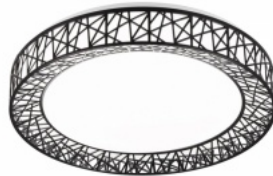

Diameeter 480.0mm

Korpuse värv valge / must

Korpuse materjal plastik

Lülituste arv 20000tk

Töökeskkond sisse

Garantii 5 aastat

Hubane valgustus ja visuaalne sära - CLUSTER seeria ühendab mõlemad oma glamuurse disainiga. Olenemata sellest, kas see on paigaldatud elutoa kohvilaua kohale või köögis söögilaua kohale, loob laevalgusti tänu oma ainulaadsele raamile fantastilisi ja dekoratiivseid valgusaktsente. Erinevaid funktsioone, nagu heledust või valguse värvi, saab mugavalt distantsilt reguleerida komplekti kuuluva kaugjuhtimispuldi abil. Teise võimalusena võimaldab integreeritud SWITCH dimmer heledust tavalise valguslüliti abil kolmes etapis (100%, 50%, 25%) reguleerida. Mälu- ja öövalguse funktsioon täiendavad valgust ideaalselt. Must värviskeem köidab kõigi tähelepanu ja lisab teie koju mitmekesisust. Lisaks on valgustitel kaasaegne LED-tehnoloogia, mis tähistab kõrget valguse kvaliteeti. LED-valgusallikaid iseloomustab pikk kasutusiga ja madal soojuseraldus. Integreeritud dimmer Valguse värvus lõpmatult muudetav Mälufunktsioon Öövalgus Kaugjuhtimispult Lüliti abil hämardatav