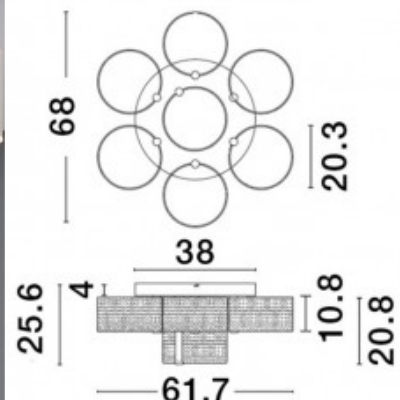

Bränd Nova Luce
Toitepinge 230V
Hämardatav DIMMABLE
Võimsus 41W
Maksimaalne võimsus 41W/1m
Valgusvoog 2100luumenit
Valgusti efektiivsus lm79 51W
Värvustemperatuur soe valge 3000K
Kaitseklass IP20
Kõrgus 256.0mm
Diameeter 617.0mm
Korpuse värv läbipaistev
Korpuse materjal metall + akrüülplast
Töökeskkond sisse
Garantii 3 aastat

Valgusti 9756713 on kaasaegse stiiliga LED-laevalgusti. 9756713 kuulub kategooriasseja sobib erinevate ruumide ja alade valgustamiseks, näiteks: elutuba, magamistuba, köök, söögituba, kontor. LED-laevalgusti 9756713 pakub mugavust ja esteetilist välimust igas ruumis, kuhu see paigutatakse. LED-lambi üldine välimus ja disain ning selle valmistamisel kasutatud materjalid, nagu kuldse messingi värvi metall ja polümeer, aitavad kaasa ainulaadsele stiilile. Tänu pikaajalise kogemusele LED-valgustite tootmisel, kvaliteetsetele materjalidele ja tootja Nova-Luce (Kreeka) rangele kvaliteedikontrollile on 9756713 kõrgel Euroopa tasemel. Komplekti kuuluvad valgusallikad (1 x 41 W) on LED-klassi (hämardatavad), mille valgusspekter on 3000 K. Kuna LED-lampidel on äärmiselt pikk eluiga ja väga madal energiatarve, võite olla kindel, et see LED-valgusti on õige ja pikaajaline investeering teie valgustusse. Optimaalse hubasuse ja mugavuse saavutamiseks soovitame seda LED-lampi projekteerida kuni 10 ruutmeetri suuruse ala valgustamiseks.