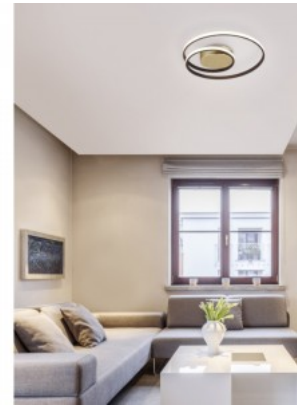

Laevalgusti Trio Lighting Zibal rustik 22W 2200lm IP20 switch dimmer 3000K soe valge

Tootekood 19456 switch dimmer dimmable

Bränd [Trio Lighting](#)
Hämardata switch dimmer
Võimsus 22W
Valgusvoog 2200luumenit
Valgusti efektiivsus lm79 100W
Värvustemperatuur soe valge 3000K
Kaitseklass IP20
Eluiga 30000h
Kõrgus 70.0mm
Diameeter 390.0mm
Kaal 800 g
Paki kaal 1.2 kg
Korpuse värv rustik
Korpuse materjal metall
Lülituste arv 15000tk
Töökeskkond sisse
Garantii 5 aastat

ZIBAL laevalgusti loob atmosfäärilisi ja pehmeid valgusefekte ning on eriti muljetavaldav oma elegantse disainiga, mis sobib ideaalselt iga moodsa sisustusstiiliga. Valgustil on ka SWITCH dimmer, mis võimaldab heledust tavalise valguslüliti abil reguleerida vahemikus 100% kuni 50% ja 25%. Tänu roostekarva disainile saab valgustit kombineerida paljude sisustusstiilidega. Lisaks on valgustites kaasaegne LED-tehnoloogia, mis tagab kõrge valguse kvaliteedi. LED-valgusallikaid iseloomustab pikk kasutusiga ja madal soojuseraldus.