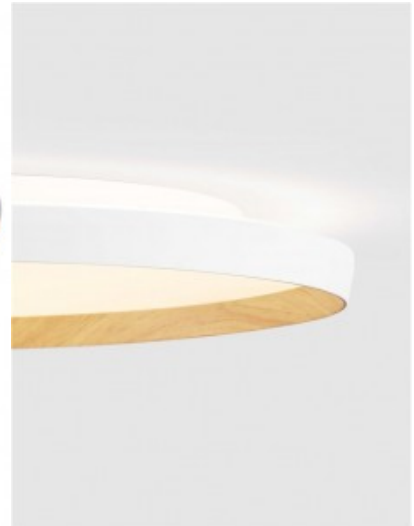

Laevalgusti Nova Luce Vomos DIP valge 230V 55W 4760lm IP20 DIMMABLE 2700K + 3000K

**Tootekood 23118 DIMMABLE
dimnable**

Bränd Nova Luce
Toitepinge 230V
Hämardatav DIMMABLE
Võimsus 55W
Maksimaalne võimsus 55W/1m
Valgusvoog 4760luumenit
Valgusti efektiivsus lm79 87W
Värvustemperatuur 2700K + 3000K
Kaitseklass IP20
Kõrgus 70.0mm
Diameeter 600.0mm
Korpuse värv valge
Korpuse materjal alumiinium + akrüül
Töökeskkond välja
Garantii 3 aastat