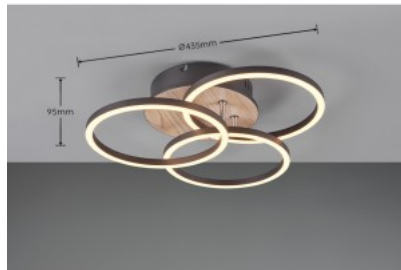

Paki kaal 1.5 kg

Korpuse värv puit

Korpuse materjal metall

Lülituste arv 15000tk

Töökeskkond sisse

Garantii 5 aastat

Geomeetriliste kujunditega valgusobjektid - pilk seinale või lakke! CIRCLE'i pööratavad moodulid pakuvad loomingulisi paigutusvõimalusi ja ei jäta ühtegi disainisoovi täitmata. Puldi abil saab vastavalt vajadusele reguleerida mitte ainult heledust, vaid ka värvitemperatuuri jahedast valgest sooja valgeni. Ideaalselt disainitud mattmusta ja puiduimitatsiooniga välimus sobib oma lihtsusega paljude sisustusstiilidega. Lisaks on valgustitel kaasaegne LED-tehnoloogia, mis tagab kõrge valguse kvaliteedi. LED-valgusallikaid iseloomustab pikk kasutusiga ja madal soojuseraldus.