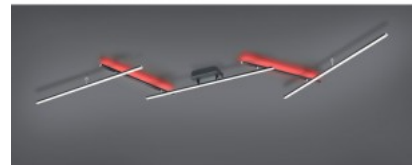

Kaal 1.1 kg

Paki kaal 1.7 kg

Korpuse värv must

Korpuse materjal metall

Lülituste arv 10000tk

Töökeskkond välja

Garantii 5 aastat

Valgustusideed värvifunktsioonidega. ARVIN LED-valgusti loob iga meeleolu ja olukorra jaoks õige valguse. Erinevalt paigutatud ja selgelt paigutatud valguselementide heledust ja RGB-värve saab vastavalt soovile reguleerida. Lisaks on esile tõstetud eraldi lülitatav kaudne valgustus ja mugav kaugjuhtimispult. Mattmust värvilahendus jätab moodsa ja stiilse välimuse. Lisaks on valgustitel kaasaegne LED-tehnoloogia, mis tagab kõrge valguse kvaliteedi. LED-valgusallikaid iseloomustab pikk kasutusiga ja madal soojuseraldus.