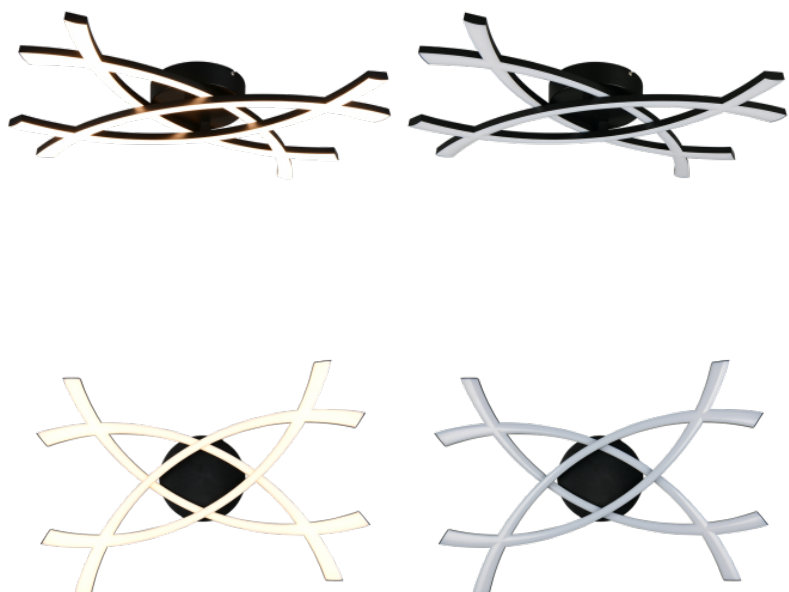

Kaal 700 g

Paki kaal 1.2 kg

Korpuse värv must

Korpuse materjal metall

Lülituste arv 15000tk

Töökeskkond sisse

Garantii 5 aastat

Laevalgusti Trio Lighting Pollock must 230V 33W 3800lm IP20 830