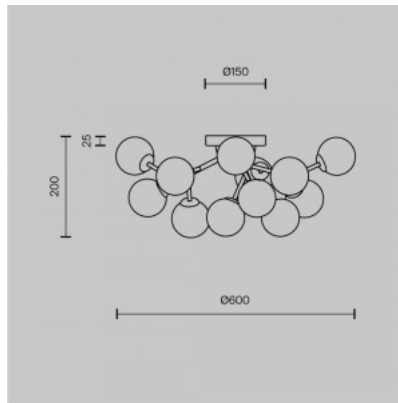

Laevalgusti Maytoni Dallas 12 X G9 must G9

Tootekood 20620

Bränd Maytoni
Sokkel G9
Kõrgus 200.0mm
Diameeter 600.0mm
Kaal 2.2 kg
Paki kaal 3.1 kg
Korpuse värv must
Korpuse materjal metall + klaas
Töökeskkond sisse
Garantii 2 aastat

Seeria esitleb suuremõõtmelisi skulpturaalseid kompositsioone, mis on moodustatud arvukatest puhutud klaassfääridest. Poleeritud metallharudele kinnitatud toonitud või läbipaistvad varjud hajutavad ja pehmendavad valgust õrnalt, luues keeruka visuaalse efekti. Valgustid on saadaval kuldse, kroomi ja messingi värvitoonis. Vedrustuse kõrgust saab kaabli pikkuse abil hõlpsalt reguleerida. Seeria sisaldab lakke paigaldatavaid valgusteid, rippvalgusteid ja seinavalgusteid, pakkudes paindlikkust laia valiku sisekujunduste jaoks.