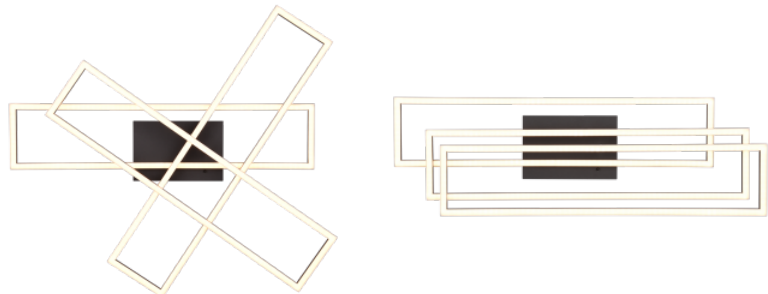

Paki kaal 1.5 kg

Korpuse värv must

Korpuse materjal metall

Lülituste arv 15000tk

Töökeskkond sisse

CORSO sein- ja laevalgusti toob teie koju valguskunsti, mis koosneb puhastest joontest. Individuaalselt pööratavad elemendid muudavad valgusti mitmekülgseks valgusallikaks, millel on vau-efekt ja mis stiilselt täiustab teie elutuba või esikut. Tänu komplekti kuuluvale kaugjuhtimispuldile saab heledust ja valguse värvi individuaalselt reguleerida. Teise võimalusena saab heledust tavalise valguslüliti abil seadistada kolmes etapis (25%, 50%, 100%), mis võimaldab teil luua erinevaid valgusmeeleolusid. Keskendudes põhilistele geomeetrilistele kujunditele ja individuaalsusele, tagab CORSO, et teie interjäär on valgustav pilgupüüdja. Lihtne mattmusta värvilahendus juhib tähelepanu valguse disainikeelele ja funktsioonidele ning ühendab iseseisva dekoratiivse elemendi hõlpsalt olemasolevate sisustusstiilidega. Lisaks on valgustitel kaasaegne LED-tehnoloogia, mis tähistab kõrget valguse kvaliteeti. LED-valgusallikaid iseloomustab pikk