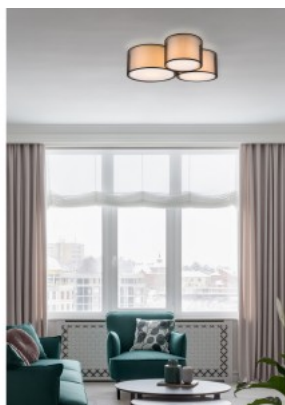

Laevalgusti Trio Lighting Burton 3 X E27 must 230V E14 IP20

Tootekood 20973

Bränd [Trio Lighting](#)

Toitepinge 230V

Sokkel E14

Kaitseklass IP20

Kõrgus 215.0mm

Laius 650.0mm

Pikkus 550.0mm

Kaal 2.2 kg

Paki kaal 3.1 kg

Korpuse värv must

Korpuse materjal metall + tekstiil

Töökeskkond sisse

Töötemperatuur -10 ~30°C

Sertifikaadid CE

Garantii 3 aastat

BURTON seeria valgustid oma tekstiilvarjudega on hubasuse kehastus. Kolme lambiga laelampi hubane valgus, mis loob kahe erivärvilise varju abil hubase meeoleolu, loob erilisi valgusaktsente. Sisemise valge kangavarju ja välimise läbipaistva musta plastvarju moodne kombinatsioon näeb välja nii individuaalne kui ka värskendav ning sobib mitmel moel moodsasse elustiili. Moodsa ja usaldusväärse valgustuse tagamiseks on soovitatav kasutada LED-pirni. See pakub kvaliteetset valgust, on mitmekülgne ja veenab ühtlase valgustusega. Pikk kasutusiga ja madal soojuseraldus muudavad selle ideaalseks valikuks laiaulatuslikeks rakendusteks.