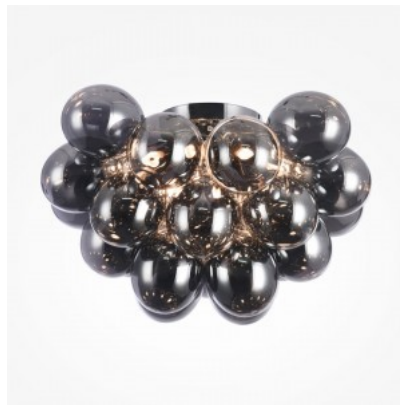

Laevalgusti Maytoni Balbo 8 X G9 nikkel 28W G9 IP20

Tootekood 21143

Bränd Maytoni
Võimsus 28W
Sokkel G9
Kaitseklass IP20
Kõrgus 120.0mm
Diameeter 500.0mm
Kaal 3 kg
Paki kaal 4.1 kg
Korpuse värv nikkel
Korpuse materjal metall + klaas
Töökeskkond sisse
Garantii 2 aastat

Maytoni Balbo kollektsoon kehastab kergust ja elegantsi kaasaegses disainis. Ülisuured klaasvarjud loovad vapustava visuaalse efekti, täites ruumi nii valguse kui ka õhuga. Rafineeritud kompositsioon on üles ehitatud niklivärvi metallraami ja mahukate klaasvarjude kontrastile. Iga varju läbimõõduga kuni 100 mm pakub kollektsoon muljetavaldavalt ulatustunnet, mis visuaalselt avardab ruumi.

Laevalgusti Maytoni Bergamo hall 60W E27 IP20

Tootekood 21141

Bränd Maytoni
Võimsus 60W
Sokkel E27
Kaitseklass IP20
Kõrgus 175.0mm
Diameeter 520.0mm
Korpuse värv hall
Korpuse materjal metall + tekstiil
Töökeskkond sisse
Garantii 2 aastat