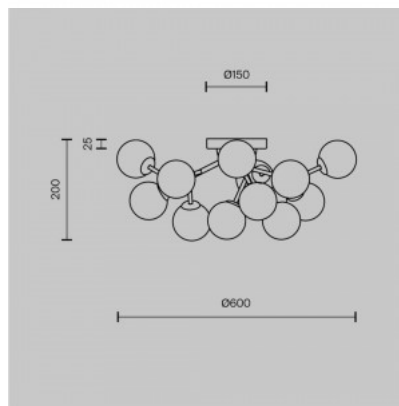

Laevalgusti Maytoni Dallas 12 must G9

Tootekood 20620

Bränd Maytoni
Sokkel G9
Kõrgus 200.0mm
Diameeter 600.0mm
Kaal 2.2 kg
Paki kaal 3.1 kg
Korpuse värv must
Korpuse materjal metall + klaas
Töökeskkond sisse
Garantii 2 aastat