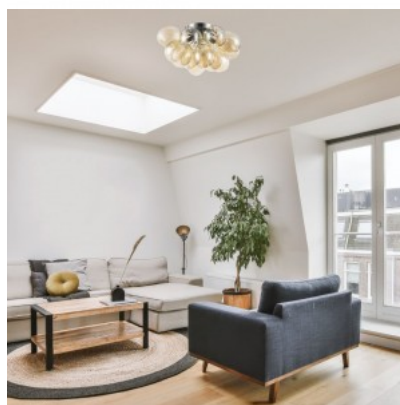

Laevalgusti Maytoni Balbo 4 X G9 amber 28W G9 IP20

Tootekood 21145

Bränd Maytoni
Võimsus 28W
Sokkel G9
Kaitseklass IP20
Kõrgus 770.0mm
Diameeter 380.0mm
Korpuse värv amber
Korpuse materjal metall + klaas
Töökeskkond sisse
Garantii 2 aastat