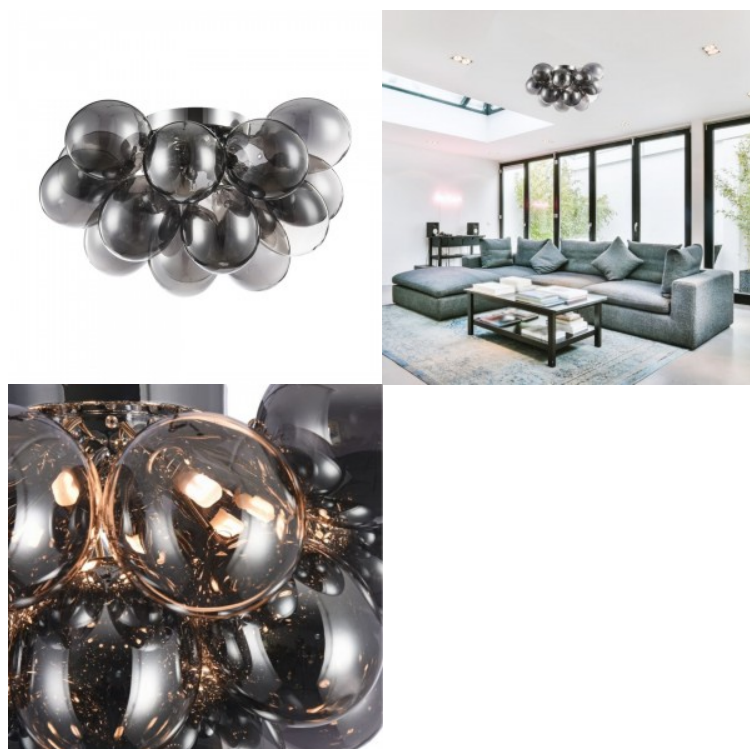

Laevalgusti Maytoni Balbo 4 X G9 nikkel G9 IP20

Tootekood 21146

Bränd Maytoni
Sokkel G9
Kaitseklass IP20
Diameeter 380.0mm
Kaal 1.9 kg
Paki kaal 3.1 kg
Korpuse värv nikkel
Korpuse materjal metall + klaas
Töökeskkond sisse
Garantii 2 aastat