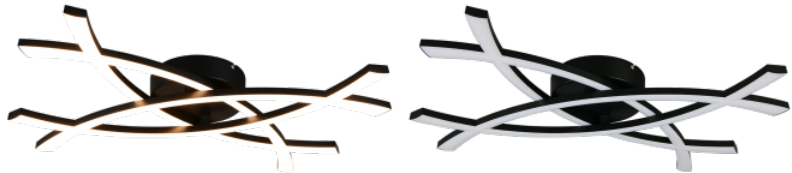

Laevalgusti Trio Lighting Pollock must 230V 22W 2500lm IP20 830

Tootekood 20862

Bränd [Trio Lighting](#)
Toitepinge 230V
Võimsus 22W
Valgusvoog 2500luumenit
Valgusti efektiivsus lm79 114W
Värvustemperatuur soe valge 3000K
Cri 80
Kaitseklass IP20
Eluiga 50000h
Kõrgus 75.0mm
Laius 600.0mm
Pikkus 400.0mm
Kaal 700 g
Paki kaal 1.2 kg
Korpuse värv must
Korpuse materjal alumiinium
Lülituste arv 15000tk
Töökeskkond sisse
Garantii 5 aastat