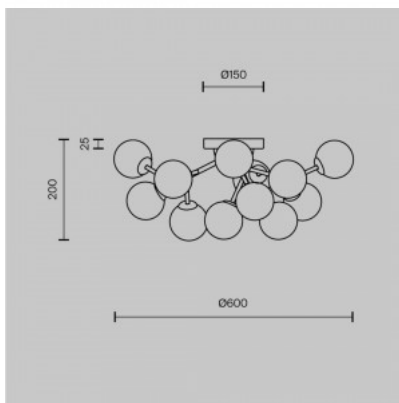

Laevalgusti Maytoni Dallas 12 X G9 must G9

Tootekood 20620

Bränd Maytoni
Sokkel G9
Kõrgus 200.0mm
Diameeter 600.0mm
Kaal 2.2 kg
Paki kaal 3.1 kg
Korpuse värv must
Korpuse materjal metall + klaas
Töökeskkond sisse
Garantii 2 aastat

Seeria esitleb suuremõtmelisi skulpturaalseid kompositsioone, mis on moodustatud arvukatest puhutud klaassfääridest. Poleeritud metallharudele kinnitatud toonitud või läbipaistvad varjud hajutavad ja pehmendavad valgust õrnalt, luues keeruka visuaalse efekti. Valgustid on saadaval kuldse, kroomi ja messingi värvitoonis. Vedrustuse kõrgust saab kaabli pikkuse abil hõlpsalt reguleerida. Seeria sisaldab lakke paigaldatavaid valgusteid, rippvalgusteid ja seinavalgusteid, pakkudes paindlikkust laia valiku sisekujunduste jaoks.