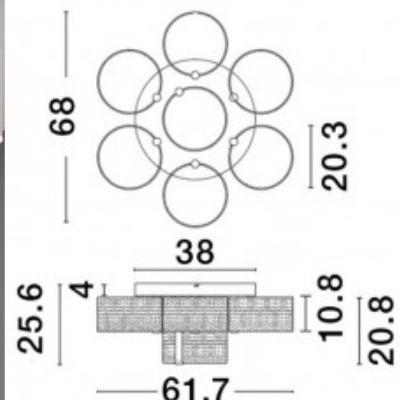

Bränd Nova Luce
Toitepinge 230V
Hämardatav DIMMABLE
Võimsus 41W
Maksimaalne võimsus 41W/1m
Valgusvoog 2100luumenit
Valgusti efektiivsus lm79 51W
Värvustemperatuur soe valge 3000K
Kaitseklass IP20
Kõrgus 256.0mm
Diameeter 617.0mm
Korpuse värv läbipaistev
Korpuse materjal metall + akrüülplast
Töökeskkond sisse
Garantii 3 aastat

Valgusti 9756713 on kaasaegse stiiliga LED-laevalgusti. 9756713 kuulub kategooriasseja sobib erinevate ruumide ja alade valgustamiseks, näiteks: elutuba, magamistuba, köök, söögituba, kontor. LED-laevalgusti 9756713 pakub mugavust ja esteetilist välimust igas ruumis, kuhu see paigutatakse. LED-lambi üldine välimus ja disain ning selle valmistamisel kasutatud materjalid, nagu kuldse messingi värvi metall ja polümeer, aitavad kaasa ainulaadsele stiilile. Tänu pikaajalise kogemusele LED-valgustite tootmisel, kvaliteetsetele materjalidele ja tootja Nova-Luce (Kreeka) rangele kvaliteedikontrollile on 9756713 kõrgel Euroopa tasemel. Komplekti kuuluvad valgusallikad (1 x 41 W) on LED-klassi (hämardatavad), mille valgusspekter on 3000 K. Kuna LED-lampidel on äärmiselt pikk eluiga ja väga madal energiatarve, võite olla kindel, et see LED-valgusti on õige ja pikaajaline investeering teie valgustusse. Optimaalse hubasuse ja mugavuse saavutamiseks soovime seda LED-lampi projekteerida kuni 10 ruutmeetri suuruse ala valgustamiseks.