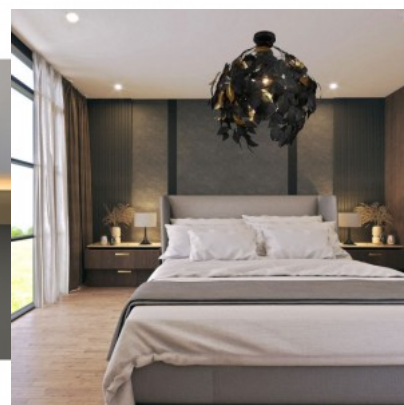

Laevalgusti Trio Lighting Leavy 3xE14 must / kuldne E14 IP20

Tootekood 20960

Bränd [Trio Lighting](#)

Sokkel E14

Kaitseklass IP20

Kõrgus 730.0mm

Diameeter 700.0mm

Kaal 1.4 kg

Paki kaal 1.8 kg

Korpuse värv must / kuldne

Korpuse materjal alumiinium + plastik

Töökeskkond sisse

Ebatavaline LEAVY laevalgusti avaldab muljet oma rohkete plastlehtedega. See muudab lambi teie laes esiletõstatuks. Lummas valgusti eluruumidesse, mille stiili saab seostada Young Livinguga. Mustad ja kuldne plastlehed ning must mattvarjuk saab kombineerida teiste erinevate värvikontseptsioonidega, muutes selle teie koju integreerimise imeliselt lihtsaks. Moodsa ja usaldusväärse valgustuse saamiseks on soovitatav kasutada LED-pirni. See pakub kvaliteetset valgust, on mitmekülgne ja veenab ühtlase valgustusega. Selle pikk kasutusiga ja madal soojuseraldus muudavad selle ideaalseks valikuks laias valikus rakendustes.