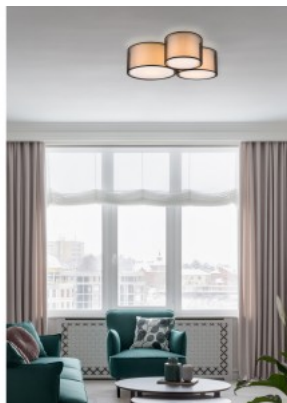

Laevalgusti Trio Lighting Burton 3 X E27 must 230V E14 IP20

Tootekood 20973

Bränd [Trio Lighting](#)

Toitepinge 230V

Sokkel E14

Kaitseklass IP20

Kõrgus 215.0mm

Laius 650.0mm

Pikkus 550.0mm

Kaal 2.2 kg

Paki kaal 3.1 kg

Korpuse värv must

Korpuse materjal metall + tekstiil

Töökeskkond sisse

Töötemperatuur -10 ~30°C

Sertifikaadid CE

Garantii 3 aastat

BURTON seeria valgustid oma tekstiilvarjudega on hubasuse kehastus. Kolme lambiga laelampi hubane valgus, mis loob kahe erivärvilise varju abil hubase meeoleolu, loob erilisi valgusaktsente. Sisemise valge kangavarju ja välimise läbipaistva musta plastvarju moodne kombinatsioon näeb välja nii individuaalne kui ka värskendav ning sobib mitmel moel moodsasse elustiili. Moodsa ja usaldusväärse valgustuse tagamiseks on soovitatav kasutada LED-pirni. See pakub kvaliteetset valgust, on mitmekülgne ja veenab ühtlase valgustusega. Pikk kasutusiga ja madal soojuseraldus muudavad selle ideaalseks valikuks laiaulatuslikeks rakendusteks.