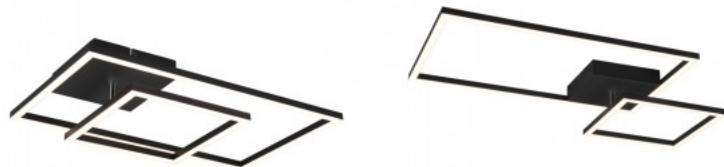

Korpuse materjal alumiinium

Garantii 5 aastat

Tänu moodsatele valguselementidele pakub laevalgusti PADELLA dekoratiivset ja atmosfäärilist valgustust. Liigutatavad elemendid võimaldavad paindlikku ja originaalset positsioneerimist. Tänu integreeritud SWITCH dimmerile saab heledust reguleerida ka tavalise valguslüliti abil. Matt must disain täiustab ideaalselt interjöörü ja pakub arvukalt kombineerimisvõimalusi. Lisaks on valgustitel kasutatud moodsat LED-tehnoloogiat, mis tagab kõrge valguse kvaliteedi. LED-valgusallikaid iseloomustab pikk kasutusiga ja madal soojuseraldus.