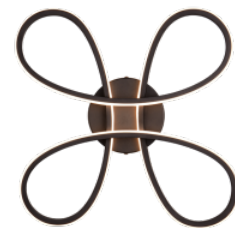

**Tootekood 20879 switch dimmer
dimmable**

Bränd [Trio Lighting](#)

Hämardatav switch dimmer

Võimsus 22W

Maksimaalne võimsus 22W/1m

Valgusvoog 2600luumenit

Valgusti efektiivsus lm79 118W

Värvustemperatuur soe valge 3000K

Kaitseklass IP20

Eluiga 25000h

Kõrgus 75.0mm

Laius 400.0mm

Kaal 800 g

Paki kaal 1.3 kg

Korpuse värv must

Poleer matt

Lülituste arv 15000tk

Töökeskkond sisse