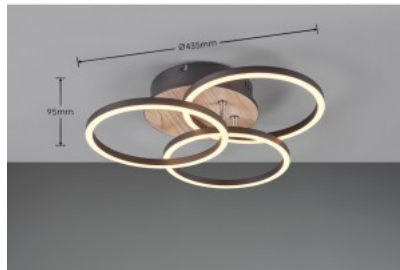

Paki kaal 1.5 kg

Korpuse värv puit

Korpuse materjal metall

Lülituste arv 15000tk

Töökeskkond sisse

Garantii 5 aastat

Geomeetriliste kujunditega valgusobjektid - pilk seinale või lakke! CIRCLE'i pööratavad moodulid pakuvad loomingulisi paigutusvõimalusi ja ei jäta ühtegi disainisoovi täitmata. Puldi abil saab vastavalt vajadusele reguleerida mitte ainult heledust, vaid ka värvitemperatuuri jahedast valgest sooja valgeni. Ideaalselt disainitud mattmusta ja puiduimitatsiooniga välimus sobib oma lihtsusega paljude sisustusstiilidega. Lisaks on valgustitel kaasaegne LED-tehnoloogia, mis tagab kõrge valguse kvaliteedi. LED-valgusallikaid iseloomustab pikk kasutusiga ja madal soojuseraldus.