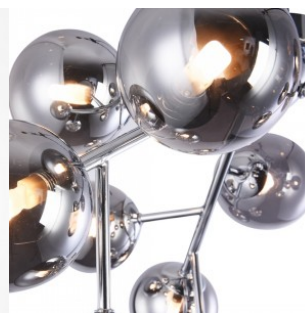

Laevalgusti Maytoni Dallas 12 X G9 kroom G9 IP20

Tootekood 21138

Bränd Maytoni
Sokkel G9
Kaitseklass IP20
Kõrgus 200.0mm
Diameeter 600.0mm
Korpuse värv kroom
Korpuse materjal alumiinium + klaas
Töökeskkond sisse
Garantii 2 aastat

Seeria esitleb suuremõtmelisi skulpturaalseid kompositsioone, mis on moodustatud arvukatest puhutud klaasfääridest. Poleeritud metallharudele kinnitatud toonitud või läbipaistvad varjud hajutavad ja pehmedavad valgust õrnalt, luues keeruka visuaalse efekti. Valgustid on saadaval kuldse, krooni ja messingi värvitoonis. Vedrustuse kõrgust saab kaabli pikkuse abil hõlpsalt reguleerida. Seeria sisaldab lakke paigaldatavaid valgusteid, rippvalgusteid ja seinavalgusteid, pakkudes paindlikkust laia valiku sisekujunduste jaoks.