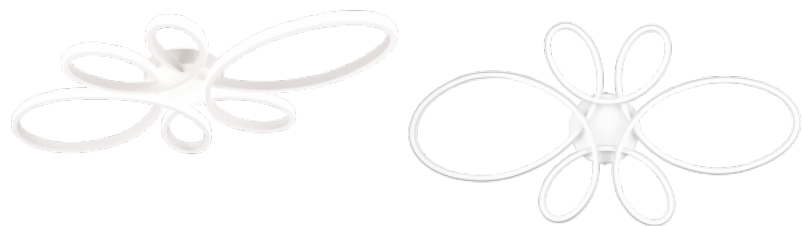

Laevalgusti Trio Lighting FLY valge 32W 3900lm switch dimmer 4000K päevavalge

Tootekood 20881 switch dimmer dimmable

Bränd [Trio Lighting](#)
Hämardatav switch dimmer
Võimsus 32W
Valgusvoog 3900luumenit
Valgusti efektiivsus lm79 122W
Värvustemperatuur päevavalge 4000K
Eluiga 25000h
Kõrgus 75.0mm
Laius 830.0mm
Pikkus 455.0mm
Kaal 1.2 kg
Paki kaal 2.1 kg
Korpuse värv valge
Poleer matt
Lülituste arv 15000tk
Töökeskkond sisse