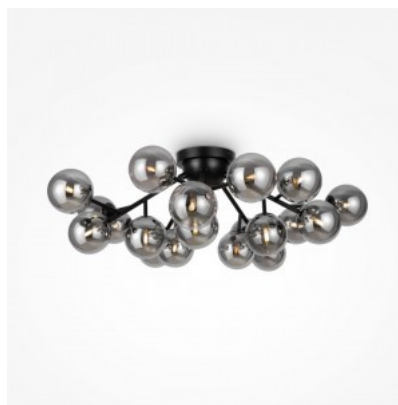

Laevalgusti Maytoni Dallas 20 must G9

Tootekood 20622

Bränd Maytoni
Sokkel G9
Kõrgus 250.0mm
Diameeter 750.0mm
Kaal 3.5 kg
Paki kaal 4.7 kg
Korpuse värv must
Korpuse materjal metall + klaas
Töökeskkond sisse
Garantii 2 aastat