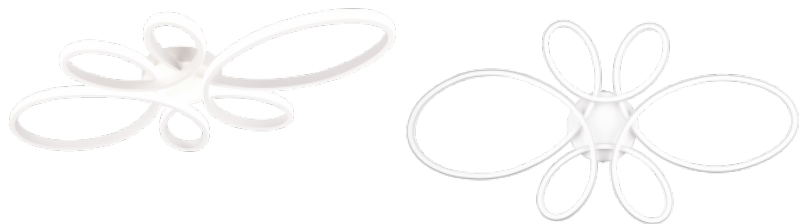

Laevalgusti Trio Lighting FLY valge 32W 3900lm switch dimmer 4000K päevavalge

Tootekood 20881 switch dimmer dimmable

Bränd [Trio Lighting](#)
Hämardatav switch dimmer
Võimsus 32W
Valgusvoog 3900luumenit
Valgusti efektiivsus lm79 122W
Värvustemperatuur päevavalge 4000K
Eluiga 25000h
Kõrgus 75.0mm
Laius 830.0mm
Pikkus 455.0mm
Kaal 1.2 kg
Paki kaal 2.1 kg
Korpuse värv valge
Poleer matt
Lülituste arv 15000tk
Töökeskkond sisse