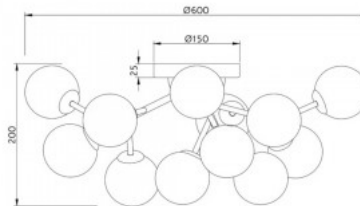

Laevalgusti Maytoni Dallas 12 X G9 kroom G9 IP20

Tootekood 21138

Bränd Maytoni
Sokkel G9
Kaitseklass IP20
Kõrgus 200.0mm
Diameeter 600.0mm
Korpuse värv kroom
Korpuse materjal alumiinium + klaas
Töökeskkond sisse
Garantii 2 aastat

Seeria esitleb suuremõõtmelisi skulpturaalseid kompositsioone, mis on moodustatud arvukatest puhutud klaassfääridest. Poleeritud metallharudele kinnitatud toonitud või läbipaistvad varjud hajutavad ja pehmendavad valgust õrnalt, luues keeruka visuaalse efekti. Valgustid on saadaval kuldse, kroomi ja messingi värvitoonis. Vedrustuse kõrgust saab kaabli pikkuse abil hõlpsalt reguleerida. Seeria sisaldab lakke paigaldatavaid valgusteid, rippvalgusteid ja seinavalgusteid, pakkudes paindlikkust laia valiku sisekujunduste jaoks.