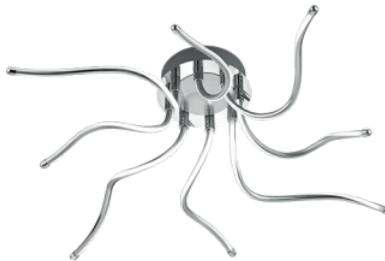

Korpuse materjal alumiinium

Valguselementide filigraanne, spiraalne disain lisab PORTOFINO LED-laevalgustile ekstravagantset võlu. Sellel põneva disainiga LED-laevalgustil on pikk ja kitsas kuju. Teine esiletõstatav omadus on valgusti omadused. Sellel on integreeritud LED-lüliti dimmer, mis võimaldab teil tavalise valguslüliti abil valgust lülitada kolmele heledustasemele. See PORTOFINO laevalgusti on valmistatud kroomitud metallist. Lisaks on valgustites kasutatud kaasaegset LED-tehnoloogiat, mis tagab kõrge valguse kvaliteedi. LED-valgusallikaid iseloomustab pikk kasutusiga ja madal soojuse teke.