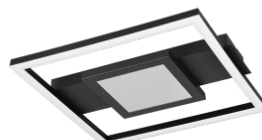

Eluiga 30000h

Kõrgus 50.0mm

Laius 350.0mm

Pikkus 330.0mm

Korpuse värv valge

Garantii 5 aastat