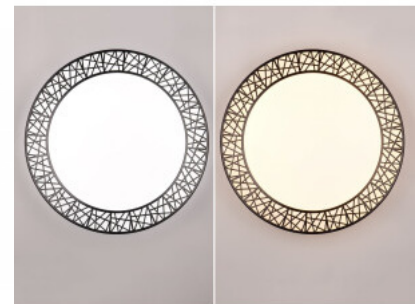

Diameeter 480.0mm

Korpuse värv valge / must

Korpuse materjal plastik

Lülituste arv 20000tk

Töökeskkond sisse

Garantii 5 aastat

Hubane valgustus ja visuaalne sära - CLUSTER seeria ühendab mõlemad oma glamuurse disainiga. Olenemata sellest, kas see on paigaldatud elutoa kohvilaua kohale või köögis söögilaua kohale, loob laevalgusti tänu oma ainulaadsele raamile fantastilisi ja dekoratiivseid valgusaktsente. Erinevaid funktsioone, nagu heledust või valguse värvi, saab mugavalt distantsilt reguleerida komplekti kuuluva kaugjuhtimispuldi abil. Teise võimalusena võimaldab integreeritud SWITCH dimmer heledust tavalise valguslüliti abil kolmes etapis (100%, 50%, 25%) reguleerida. Mälu- ja öövalguse funktsioon täiendavad valgust ideaalselt. Must värviskeem köidab kõigi tähelepanu ja lisab teie koju mitmekesisust. Lisaks on valgustitel kaasaegne LED-tehnoloogia, mis tähistab kõrget valguse kvaliteeti. LED-valgusallikaid iseloomustab pikk kasutusiga ja madal soojuseraldus. Integreeritud dimmer Valguse värvus lõpmatult muudetav Mälufunktsioon Öövalgus Kaugjuhtimispult Lüliti abil hämardatav