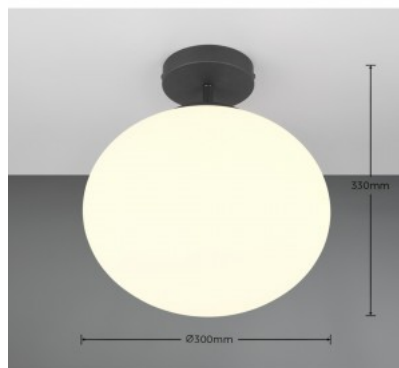

Diameeter 300.0mm

Kaal 1.5 kg

Korpuse värv valge / must

Korpuse materjal metall + klaas

Töökeskkond sisse

Sertifikaadid CE, RoHS

Garantii 2 aastat

FOMENTO laevalgusti loob teie söögituppa või elutuppa pehmeid aktsente. Elegantne ellipsoidne opaalklaasist valguspea annab valgustile erilise puudutuse ja jaotab valguse meeldivalt ümbrusesse. Mattmusta ja valge klaasi kombinatsioon loob samal ajal elegantsi ja peenust. Moodsa ja usaldusväärse valgustuse saamiseks on soovitatav kasutada LED-pirni. See pakub kvaliteetset valgust, on mitmekülgne ja veenab ühtlase valgustusega. Pikk kasutusiga ja madal soojuseraldus muudavad selle ideaalseks valikuks laias valikus rakendustes.