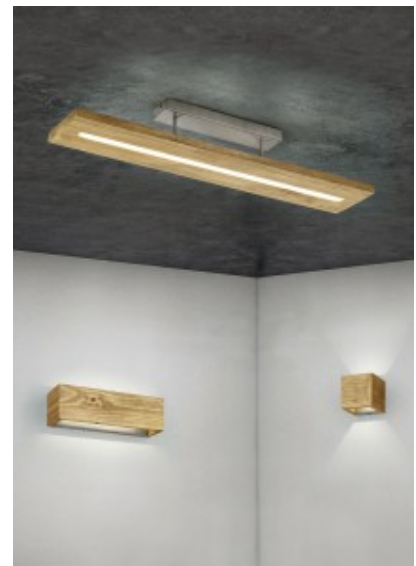

Paki kaal 4.1 kg

Korpuse värv puit

Korpuse materjal metall + puit

Lülituste arv 15000tk

BRAD laevalgusti on õige valik hubase kodu loomiseks! See moodne valgusti avaldab muljet oma ehtsa puidu ja metalli kombinatsiooniga, luues hubase atmosfääri. Valgusti näeb eriti hea välja elutoas, magamistoas või esikus, kus prožektor on keskse elemendina kõige paremini nähtav. Laevalgusti kõrgus on 150 cm ja laius 100 cm. Tänu suurepärasele puidu ja metalli kombinatsioonile antiiknikli toonis sobib valgusti ideaalselt moodsatesse sisustuskontseptsioonidesse ja on tõeline esiletõst vintage-sõpradele. Lisaks on valgustites kasutatud moodsat LED-tehnoloogiat, mis tagab kõrge valguse kvaliteedi. LED-valgusallikaid iseloomustab pikk kasutusiga ja madal soojuseraldus.