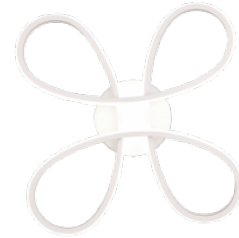

Laevalgusti Trio Lighting FLY valge 22W 2600lm IP20 switch dimmer 4000K päevavalge

Tootekood 19972 switch dimmer dimmable

Bränd [Trio Lighting](#)

Hämardatav switch dimmer

Võimsus 22W

Maksimaalne võimsus 22W/1m

Valgusvoog 2600luumenit

Valgusti efektiivsus lm79 118W

Värvustemperatuur päevavalge 4000K

Kaitseklass IP20

Eluiga 25000h

Kõrgus 750.0mm

Laius 400.0mm

Kaal 800 g

Korpuse värv valge

Poleer matt

Lülituste arv 15000tk

Töökeskkond sisse

Elu- või magamistoa atmosfääriliseks, kuid piisavalt heledaks valgustamiseks on vaja erilist ja moodsat valgustuskontseptsiooni. Kumer FLY laevalgusti, mis moodustab iga ruumi keskpunkti, loob ideaalse tasakaalu funktsionaalsuse ja disaini vahel. Integreeritud SWITCH dimmeri abil saate heledust mugavalt reguleerida kolmel tasemel (100%, 50% ja 25%) tavalise valguslüliti abil, sukeldades oma ruumi kunstilisse valgusmängu ja avaldades. Nautige atmosfäärilist valgustust ja muutke oma kodu oma lemmikpaigaks nauditavate valgusefektide jaoks! Kumer disain ja must mattpind annavad FLY laevalgustile väga erilise puudutuse. Lisaks on valgustites kasutatud kaasaegset LED-tehnoloogiat, mis tagab kõrge valguse kvaliteedi. LED-valgusallikaid iseloomustab pikk kasutusiga ja madal soojuseraldus.