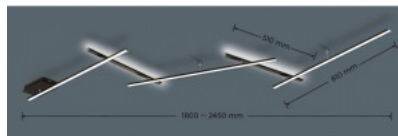

Korpuse värv must

Korpuse materjal metall

INDIRA valgusti ühendab endas otsese ja kaudse valgustuse - kolm valguselementi suunavad valgust alla ja kaks üles. Pööratavad elemendid võimaldavad valguse suunda muuta ning SWITCH-hämaratusfunktsioon annab võimaluse reguleerida valgust kolmele tasemele tavalise lülitiga. Valgustit saab paigaldada nii lakke kui seinale, see sobib hästi koridoridesse ja köögiladesse. Matt must metall ja kvaliteetne akrüül tagavad modernse välimuse, LED-tehnoloogia aga pika tööea ja vähese kuumenemise.