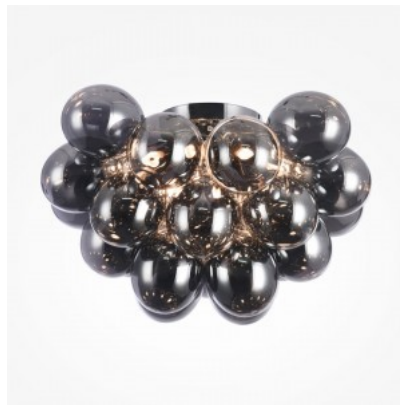

Laevalgusti Maytoni Balbo 8 X G9 nikkel 28W G9 IP20

Tootekood 21143

Bränd Maytoni
Võimsus 28W
Sokkel G9
Kaitseklass IP20
Kõrgus 120.0mm
Diameeter 500.0mm
Kaal 3 kg
Paki kaal 4.1 kg
Korpuse värv nikkel
Korpuse materjal metall + klaas
Töökeskkond sisse
Garantii 2 aastat

Maytoni Balbo kollektsoon kehastab kergust ja elegantsi kaasaegses disainis. Ülisuured klaasvarjud loovad vapustava visuaalse efekti, täites ruumi nii valguse kui ka õhuga. Rafineeritud kompositsioon on üles ehitatud niklivärvi metallraami ja mahukate klaasvarjude kontrastile. Iga varju läbimõõduga kuni 100 mm pakub kollektsoon muljetavaldavat ulatustunnet, mis visuaalselt avardab ruumi.

Laevalgusti Maytoni Bergamo hall 60W E27 IP20

Tootekood 21141

Bränd Maytoni
Võimsus 60W
Sokkel E27
Kaitseklass IP20
Kõrgus 175.0mm
Diameeter 520.0mm
Korpuse värv hall
Korpuse materjal metall + tekstiil
Töökeskkond sisse
Garantii 2 aastat