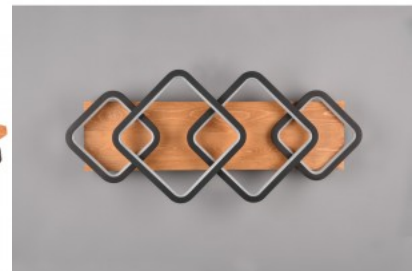

**Tootekood 22289 switch dimmer
dimmable**

Hämardatav switch dimmer
Võimsus 36W
Valgusvoog 4200luumenit
Valgusti efektiivsus lm79 117W
Värvustemperatuur soe valge 3000K
Kaitseklass IP20
Kõrgus 125.0mm
Laius 720.0mm
Pikkus 325.0mm
Kaal 3.3 kg
Korpuse värv puit
Korpuse materjal metall + puit
Lülituste arv 15000tk
Töökeskkond sisse
Garantii 5 aastat

RAMA valgustil on rahustav mõju ja see lummab teid samal ajal. Puristlik disain mängib geomeetriliste kujunditega, mida kasutatakse meeldiva valgusefekti loomiseks kogu pinnal. Kaudse valguse ja hubase puidu koosmõju kutsub teid oma nelja seina vahel unistama. Integreeritud SWITCH dimmer võimaldab heledust tavalise valguslüliti abil kolmes etapis (100%, 50%, 25%) reguleerida. Paindlik paigaldus lakke või seinale pakub palju võimalusi. Matt must värviskeem koos naturaalse puiduga loob moodsa ja koduse aktsendi. Lisaks on valgustites kasutatud kaasaegset LED-tehnoloogiat, mis tagab kõrge valguse kvaliteedi. LED-valgusallikaid iseloomustab pikk kasutusiga ja madal soojuseraldus.