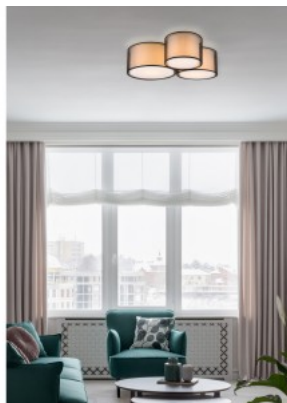

Laevalgusti Trio Lighting Burton 3 X E27 must 230V E14 IP20

Tootekood 20973

Bränd [Trio Lighting](#)

Toitepinge 230V

Sokkel E14

Kaitseklass IP20

Kõrgus 215.0mm

Laius 650.0mm

Pikkus 550.0mm

Kaal 2.2 kg

Paki kaal 3.1 kg

Korpuse värv must

Korpuse materjal metall + tekstiil

Töökeskkond sisse

Töötemperatuur -10 ~30°C

Sertifikaadid CE

Garantii 3 aastat

BURTON seeria valgustid oma tekstiilvarjudega on hubasuse kehastus. Kolme lambiga laelampi hubane valgus, mis loob kahe erivärvilise varju abil hubase meeleolu, loob erilisi valgusaktsente. Sisemise valge kangavarju ja välimise läbipaistva musta plastvarju moodne kombinatsioon näeb välja nii individuaalne kui ka värskendav ning sobib mitmel moel moodsasse elustiili. Moodsa ja usaldusväärse valgustuse tagamiseks on soovitatav kasutada LED-pirni. See pakub kvaliteetset valgust, on mitmekülgne ja veenab ühtlase valgustusega. Pikk kasutusiga ja madal soojuseraldus muudavad selle ideaalseks valikuks laiaulatuslikeks rakendusteks.