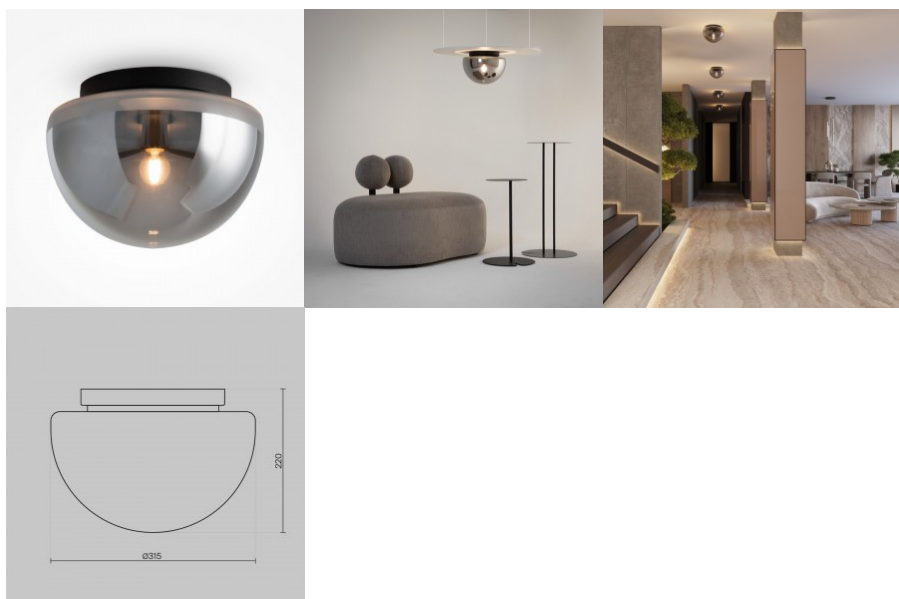

Laevalgusti Maytoni Glassy must 60W E27 IP20

Tootekood 21126

Bränd Maytoni
Võimsus 60W
Sokkel E27
Kaitseklass IP20
Kõrgus 200.0mm
Diameeter 315.0mm
Korpuse värv must
Korpuse materjal metall ja klaas
Töökeskkond sisse
Garantii 2 aastat

Vaatamata minimalismile pole Glassy laevalgustid pelgalt valgusallikad. Juba iidsetest aegadest on kvaliteetset klaasi peetud aardeks, mõnel juhul isegi reliikviaks ja kummardamisobjektiks. Need voolujoonelised klaasist valgustid sobivad hõlpsalt ja kenasti moodsasse interjööri, andes sellele hubase õhkkonna. See seeria on saadaval kahes värvitoonis: suitsune must mustade liitmikega ja mattvalge kuldsete liitmikega.