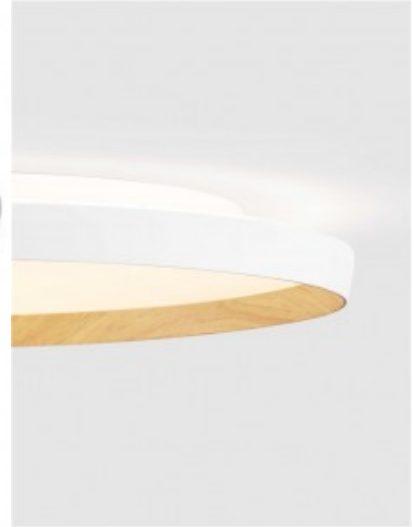

Laevalgusti Nova Luce Vomos DIP valge 230V 55W 4760lm IP20 DIMMABLE 2700K + 3000K

**Tootekood 23118 DIMMABLE
dimnable**

Bränd Nova Luce
Toitepinge 230V
Hämardatav DIMMABLE
Võimsus 55W
Maksimaalne võimsus 55W/1m
Valgusvoog 4760luumenit
Valgusti efektiivsus lm79 87W
Värvustemperatuur 2700K + 3000K
Kaitseklass IP20
Kõrgus 70.0mm
Diameeter 600.0mm
Korpuse värv valge
Korpuse materjal alumiinium + akrüül
Töökeskkond välja
Garantii 3 aastat

Laevalgusti Optonica Allvalgusti valge ümar 6W 525lm IP44 3000K, 4000K, 6000K 3CCT

Tootekood 22371

Bränd [Optonica](#)
Võimsus 6W
Valgusvoog 525luumenit
Valgusti efektiivsus lm79 88W
Värvustemperatuur 3CCT 3000K,
4000K, 6000K
Kaitseklass IP44
Kõrgus 32.0mm
Diameeter 115.0mm
Paigaldusava diameeter 103mm
Korpuse värv valge
Kuju ümar
Garantii 3 aastat