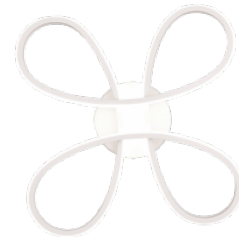

Korpuse värv valge

Poleer matt

Lülituste arv 15000tk

Töökeskkond sisse

Elu- või magamistoa atmosfääriliseks, kuid piisavalt heledaks valgustamiseks on vaja erilist ja moodsat valgustuskontseptsiooni. Kumer FLY laevalgusti, mis moodustab iga ruumi keskpunkti, loob ideaalse tasakaalu funktsionaalsuse ja disaini vahel. Integreeritud SWITCH dimmeri abil saate heledust mugavalt reguleerida kolmel tasemel (100%, 50% ja 25%) tavalise valguslüliti abil, sukeldades oma ruumi kunstilisse valgusmängu ja avaldades. Nautige atmosfäärilist valgustust ja muutke oma kodu oma lemmikpaigaks nauditavate valgusefektide jaoks! Kumer disain ja must mattpind annavad FLY laevalgustile väga erilise puudutuse. Lisaks on valgustites kasutatud kaasaegset LED-tehnoloogiat, mis tagab kõrge valguse kvaliteedi. LED-valgusallikaid iseloomustab pikk kasutusiga ja madal soojuseraldus.