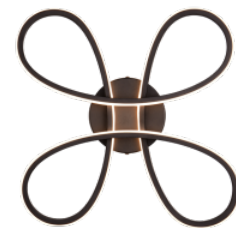

Lülituste arv 15000tk

Töökeskkond sisse

Elu- või magamistoa atmosfääriliseks, kuid piisavalt heledaks

valgustamiseks on vaja erilist ja moodsat valgustuskontseptsiooni.

Kumer FLY laevalgusti, mis moodustab iga ruumi keskpunkti, loob ideaalse tasakaalu funktsionaalsuse ja disaini vahel. Integreeritud SWITCH