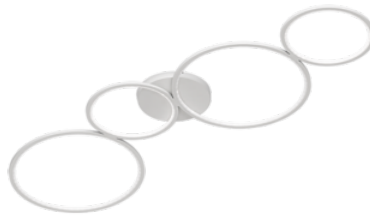

Laevalgusti Trio Lighting Rondo valge 37W 4800lm IP20 switch dimmer 3000K soe valge

Tootekood 20419 switch dimmer
dimmable

Bränd [Trio Lighting](#)
Hämardata switch dimmer
Võimsus 37W
Maksimaalne võimsus 37W/1m
Valgusvoog 4800luumenit
Valgusti efektiivsus lm79 130W
Värvustemperatuur soe valge 3000K
Kaitseklass IP20
Eluiga 30000h
Kõrgus 55.0mm
Laius 970.0mm
Kaal 1.1 kg
Korpuse värv valge
Poleer matt
Lülituste arv 15000tk
Töökeskkond sisse

elja erineva läbimõõduga üksteise küljes rippuva rõngaga on RONDO laevalgusti tõeline pilgupüüdja. Laevalgustil on integreeritud dimmer, mida juhitakse valguslüliti abil. See võimaldab iga ringi siseküljele paigaldatud LED-ide heledust paindlikult reguleerida. 97 cm laiune laevalgusti on tõeline dekoratiivne element ja täiustab stiilselt iga eluruumi. Tänu mattmustale värvilahendusele saab valgustit kombineerida paljude sisustusstiilidega. Lisaks on valgustites kasutatud kaasaegset LED-tehnoloogiat, mis tagab kõrge valguse kvaliteedi. LED-valgusallikaid iseloomustab pikk kasutusiga ja madal soojuseraldus.