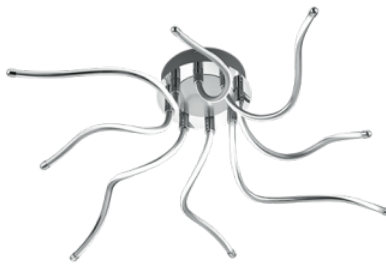

Korpuse värv kroom

Korpuse materjal metall

Valguselementide filigraanne, spiraalne disain lisab PORTOFINO LED-laevalgustile ekstravagantset võlu. Sellel põneva disainiga LED-laevalgustil on pikk ja kitsas kuju. Teine esiletõstatav omadus on valgusti omadused. Sellel on integreeritud LED-lüliti dimmer, mis võimaldab teil tavalise valguslüliti abil valgust lülitada kolmele heledustasemele. See PORTOFINO laevalgusti on valmistatud kroomitud metallist. Lisaks on valgustites kasutatud kaasaegset LED-tehnoloogiat, mis tagab kõrge valguse kvaliteedi. LED-valgusallikaid iseloomustab pikk kasutusiga ja madal soojuse teke.