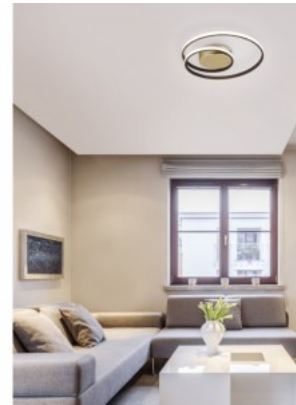

Korpuse värv rustik

Korpuse materjal metall

Lülituste arv 15000tk

Töökeskkond sisse

Garantii 5 aastat

ZIBAL laevalgusti loob atmosfäärilisi ja pehmeid valgusefekte ning on eriti muljetavaldav oma elegantse disainiga, mis sobib ideaalselt iga moodsa sisustusstiiliga. Valgustil on ka SWITCH dimmer, mis võimaldab heledust tavalise valguslüliti abil reguleerida vahemikus 100% kuni 50% ja 25%. Tänu roostekarva disainile saab valgustit kombineerida paljude sisustusstiilidega. Lisaks on valgustites kaasaegne LED-tehnoloogia, mis tagab kõrge valguse kvaliteedi. LED-valgusallikaid iseloomustab pikk kasutusiga ja madal soojuseraldus.