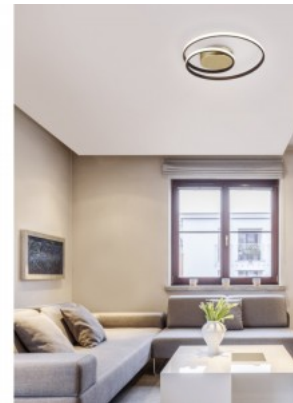

Korpuse värv rustik

Lülituste arv 15000tk

Garantii 5 aastat

ZIBAL laevalgusti loob atmosfäärilisi ja pehmeid valgusefekte ning on eriti muljetavaldav oma elegantse disainiga, mis sobib ideaalselt iga moodsa sisustusstiiliga. Valgustil on ka SWITCH dimmer, mis võimaldab heledust tavalise valguslüliti abil reguleerida vahemikus 100% kuni 50% ja 25%. Tänu roostekarva disainile saab valgustit kombineerida paljude sisustusstiilidega. Lisaks on valgustites kaasaegne LED-tehnoloogia, mis tagab kõrge valguse kvaliteedi. LED-valgusallikaid iseloomustab pikk kasutusiga ja madal soojuseraldus.