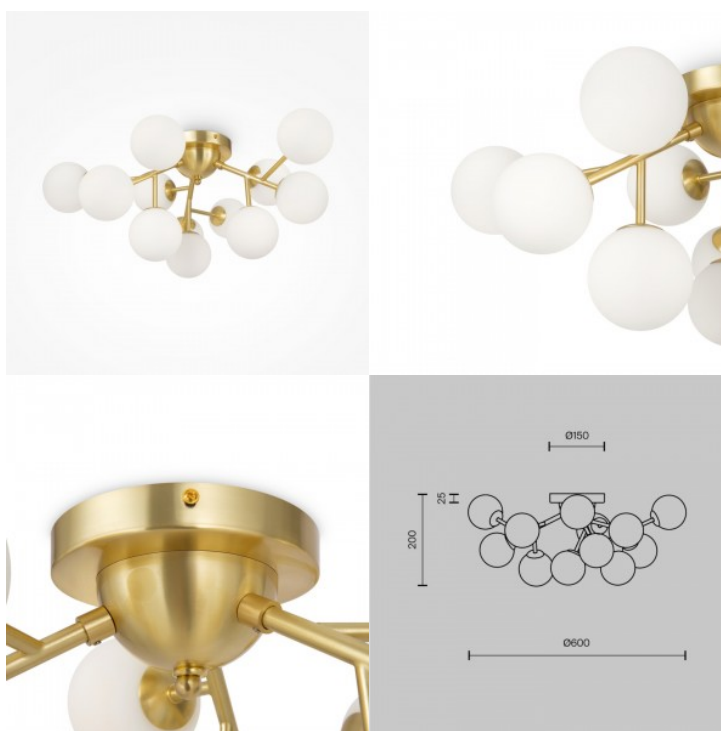

Laevalgusti Maytoni Dallas 12 kuldne / valge G9

Tootekood 20626

Bränd Maytoni
Sokkel G9
Kõrgus 200.0mm
Diameeter 600.0mm
Kaal 2.89 kg
Paki kaal 3.5 kg
Korpuse värv kuldne / valge
Korpuse materjal metall + klaas
Töökeskkond sisse
Garantii 2 aastat