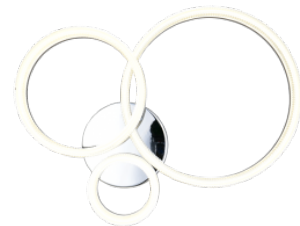

Laevalgusti Trio Lighting Mova kroom 32W 4200lm IP20 840

Tootekood 21060

Bränd [Trio Lighting](#)
Võimsus 32W
Valgusvoog 4200luumenit
Valgusti efektiivsus lm79 131W
Värvustemperatuur päevavalge 4000K
Cri 80
Kaitseklass IP20
Eluiga 20000h
Kõrgus 125.0mm
Laius 510.0mm
Pikkus 405.0mm
Kaal 1.2 kg
Paki kaal 1.6 kg
Korpuse värv kroom
Korpuse materjal metall
Lülituste arv 10000tk
Töökeskkond sisse
Garantii 5 aastat