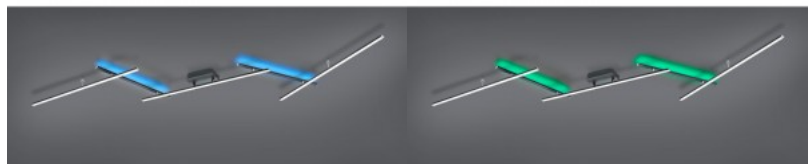

Kaal 1.1 kg

Paki kaal 1.7 kg

Korpuse värv must

Korpuse materjal metall

Lülituste arv 10000tk

Töökeskkond välja

Garantii 5 aastat

Valgustusideed värvifunktsioonidega. ARVIN LED-valgusti loob iga meeleolu ja olukorra jaoks õige valguse. Erinevalt paigutatud ja selgelt paigutatud valguselementide heledust ja RGB-värve saab vastavalt soovile reguleerida. Lisaks on esile tõstetud eraldi lülitatav kaudne valgustus ja mugav kaugjuhtimispult. Mattmust värvilahendus jätab moodsa ja stiilse välimuse. Lisaks on valgustitel kaasaegne LED-tehnoloogia, mis tagab kõrge valguse kvaliteedi. LED-valgusallikaid iseloomustab pikk kasutusiga ja madal soojuseraldus.