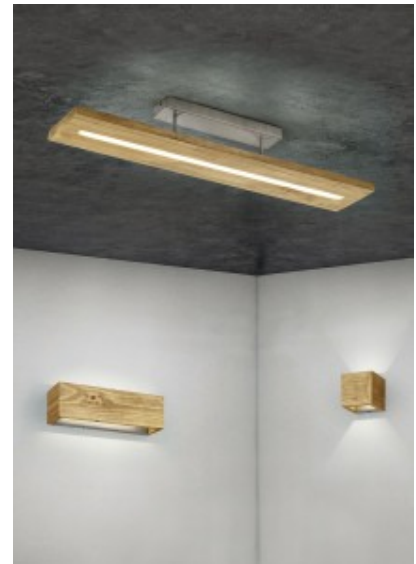

Paki kaal 4.1 kg

Korpuse värv puit

Korpuse materjal metall + puit

Lülituste arv 15000tk

BRAD laevalgusti on õige valik hubase kodu loomiseks! See moodne valgusti avaldab muljet oma ehtsa puidu ja metalli kombinatsiooniga, luues hubase atmosfääri. Valgusti näeb eriti hea välja elutoas, magamistoas või esikus, kus prožektor on keskse elemendina kõige paremini nähtav. Laevalgusti kõrgus on 150 cm ja laius 100 cm. Tänu suurepärasele puidu ja metalli kombinatsioonile antiiknikli toonis sobib valgusti ideaalselt moodsatesse sisustuskontseptsioonidesse ja on tõeline esiletõst vintage-sõpradele. Lisaks on valgustites kasutatud moodsat LED-tehnoloogiat, mis tagab kõrge valguse kvaliteedi. LED-valgusallikaid iseloomustab pikk kasutusiga ja madal soojuseraldus.