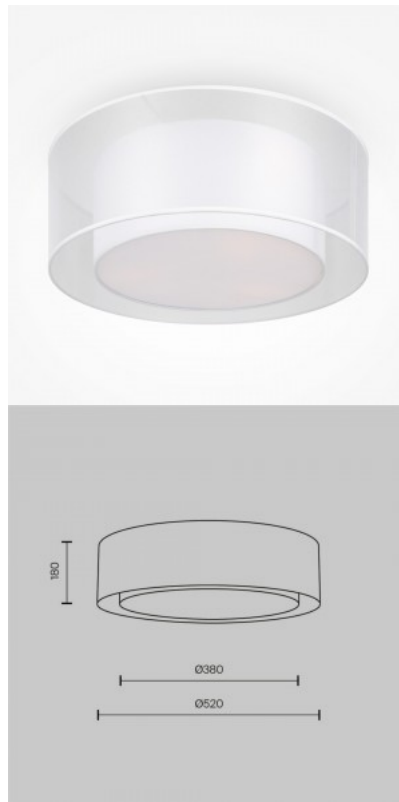

Laevalgusti Maytoni Bergamo valge 60W E27 IP20

Tootekood 21140

Bränd Maytoni
Võimsus 60W
Sokkel E27
Kaitseklass IP20
Kõrgus 474.0mm
Diameeter 520.0mm
Korpuse värv valge
Korpuse materjal metall + tekstiil
Töökeskkond sisse
Garantii 2 aastat

Üks neutraalsemaid, kuid samas stiilsemaid kollektioone, Bergamo sari, on loodud neile, kes hindavad lihtsat ja funktsionaalset interjööri. Metallist valgustid on valmistatud tekstiilist ja linasest lambivarjudest PVC-alusel. Põranda- ja laualampidel on reguleeritav kronstein, rippvalgustitel aga reguleeritav kõrgus, et need sobiksid erinevate laetasanditega.