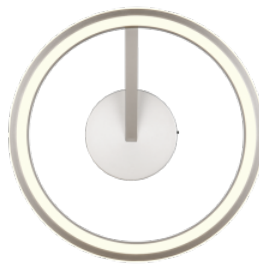

Hämardata switch dimmer

Võimsus 34W

Valgusvoog 4000luumenit

Valgusti efektiivsus lm79 118W

Värvustemperatuur 3CCT 2300K,
3000K, 4000K

Cri 80

Kaitseklass IP20

Eluiga 30000h

Kõrgus 180.0mm

Diameeter 450.0mm

Kaal 1.5 kg

Paki kaal 2.5 kg

Korpuse värv nikkel

Korpuse materjal metall

Lülituste arv 15000tk

Töökeskkond sisse

Garantii 5 aastat

AMADOR laevalgusti avaldab muljet oma selge, ümmarguse silueti ja kaasaegse purismiga. Mänguliste detailideta, kuid hea proportsioonitaju ja materjalivalikuga sulandub see harmooniliselt moodsatesse eluruumidesse - vaashoitud väljendusrikkuses, efektses kiirguses. Integreeritud lüliti-hämarusfunktsioon võimaldab valgust lihtsalt seinalüliti kaudu juhtida - ilma igasuguse lisatehnoloogiata. Kui soovite reguleerida nii valguse värvi kui ka heledust, saate seda teha valgustil oleva lüliti abil. AMADOR sobib ideaalselt ruumidesse, kus on vaja rahulikku ja stiilset laelahendust - olgu see siis elutoas, magamistoas või esikus. Matt nikkelviimistlusega metallist AMADOR avaldab muljet oma rahuliku ja elegantse pinnaga. Diskreetne viimistlus rõhutab selget ja funktsionaalset disaini ning muudab valgusti ajatult moodsaks kaaslaseks väga erinevates sisustusstiilides. Lisaks on valgustitel kaasaegne LED-tehnoloogia, mis tähistab kõrget valguse kvaliteeti. LED-valgusallikaid iseloomustab pikk kasutusiga ja madal soojuseraldus.