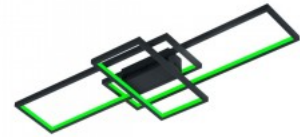

Pikkus 420.0mm

Korpuse värv must

Ühenda oma valgus! THIAGO laevalgusti pakub uuenduslikku, paindlikku ja nutikat valgustusdisaini. WiZ valgusti pakub uskumatut värvispektrit 16 miljoni värvi ja 64 000 valge tooniga. Ärka õrna päikesevalguse kätte, alusta päeva energiliselt, lõõgastu rahustava valgusega või muuda öö päevaks - lihtsalt rakenduse kaudu. Võrreldes teiste nutika kodu pakkujatega ei vaja WiZ valgustid täiendavat lüüsi, nii et kõiki valgusteid saab mobiilseadmest täiesti paindlikult juhtida. Lisaks saab valgusteid kombineerida Amazon Alexa või Google Home'iga, nii et hääljuhtimine on võimalik. Erinevaid valgustusprogramme ja -seadeid saab valida ka kaasasoleva kaugjuhtimispuldi või valguslüliti abil. Teine eelis on kasutuspaindlikkus: see tähendab, et WiZ valgusteid saavad juhtida mitu kasutajat, need on määratud erinevatele ruumidele või asukohtadele ja neid saab juhtida kõikjalt. Kolme filigraanse risküliku kompositsioon loob moodsa valgusti elutupa või esikusse. Laevalgusti on antratsiidist ja seda saab hõlpsasti integreerida olemasolevatesse värvilahendustesse. Lisaks on valgustitel kaasaegne LED-tehnoloogia, mis tagab kõrge valguse kvaliteedi. LED-valgusallikaid iseloomustab pikk kasutusiga ja madal soojuseraldus.