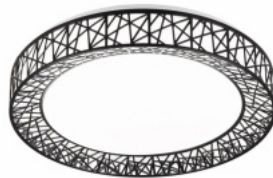

Diameeter 480.0mm

Korpuse värv valge / must

Korpuse materjal plastik

Lülituste arv 20000tk

Töökeskkond sisse

Garantii 5 aastat

Hubane valgustus ja visuaalne sära - CLUSTER seeria ühendab mõlemad oma glamuurse disainiga. Olenemata sellest, kas see on paigaldatud elutoa kohvilaua kohale või köögis söögilaua kohale, loob laevalgusti tänu oma ainulaadsele raamile fantastilisi ja dekoratiivseid valgusaktsente. Erinevaid funktsioone, nagu heledust või valguse värvi, saab mugavalt distantsilt reguleerida komplekti kuuluva kaugjuhtimispuldi abil. Teise võimalusena võimaldab integreeritud SWITCH dimmer heledust tavalise valguslüliti abil kolmes etapis (100%, 50%, 25%) reguleerida. Mälu- ja öövalguse funktsioon täiendavad valgust ideaalselt. Must värviskeem köidab kõigi tähelepanu ja lisab teie koju mitmekesisust. Lisaks on valgustitel kaasaegne LED-tehnoloogia, mis tähistab kõrget valguse kvaliteeti. LED-valgusallikaid iseloomustab pikk kasutusiga ja madal soojuseraldus. Integreeritud dimmer Valguse värvus lõpmatult muudetav Mälufunktsioon Öövalgus Kaugjuhtimispult Lüliti abil hämardatav