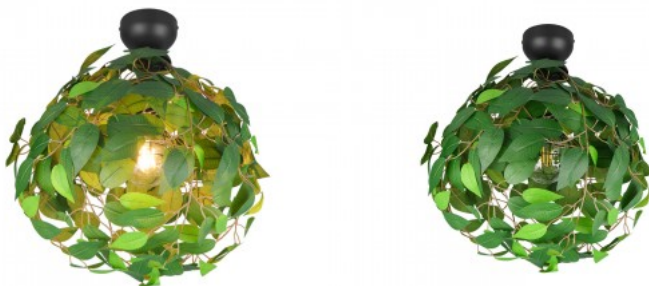

Laevalgusti Trio Lighting Leavy roheline E27 IP20

Tootekood 20959

Bränd [Trio Lighting](#)

Sokkel E27

Kaitseklass IP20

Kõrgus 580.0mm

Diameeter 380.0mm

Kaal 600 g

Paki kaal 900 g

Korpuse värv roheline

Korpuse materjal alumiinium + plastik

Töökeskkond sisse

Tere tulemast džunglisse! Ebatavaline LEAVY laevalgusti avaldab muljet oma rohkete plastlehtedega. See muudab valgusti teie lae esiletõstmiseks. Lummas valgusti eluruumidesse, mille stiili võib liigitada nooruslikuks eluks. Rohelisi plastlehti ja musta matti varikatust saab harmooniliselt kombineerida erinevate värvilahendustega, et luua teie kodus pilkupüüdev element. Moodsa ja usaldusväärse valgustuse saamiseks on soovitatav kasutada LED-pirni. See pakub kvaliteetset valgust, on mitmekülgne ja veenab ühtlase valgustusega. Selle pikk kasutusiga ja madal soojuseraldus muudavad selle ideaalseks valikuks laias valikus rakendustes.