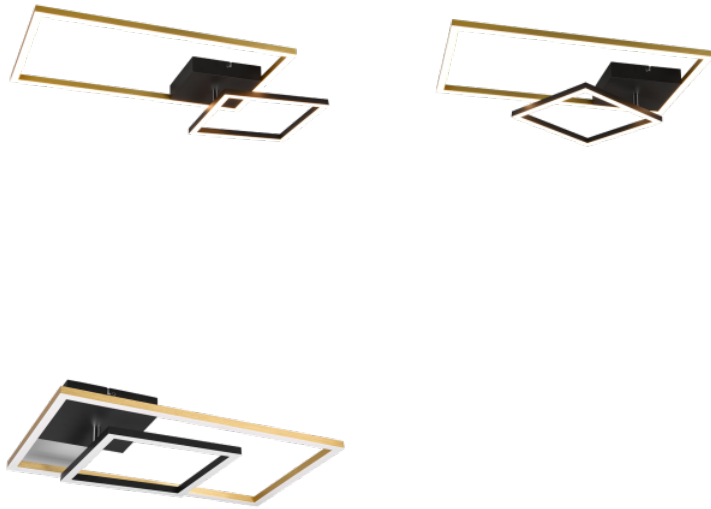

Laevalgusti Trio Lighting Padella kuldne 25W 3000lm IP20 switch dimmer 3000K soe valge

Tootekood 21915 switch dimmer
dimmable

Bränd [Trio Lighting](#)

Hämardatav switch dimmer

Võimsus 25W

Valgusvoog 3000luumenit

Valgusti efektiivsus lm79 120W

Värvustemperatuur soe valge 3000K

Kaitseklass IP20

Eluiga 30000h

Kõrgus 75.0mm

Laius 635.0mm

Pikkus 370.0mm

Korpuse värv kuldne

Korpuse materjal metall

Garantii 5 aastat