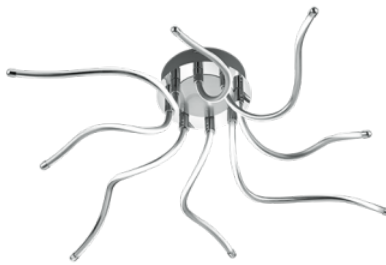

Värvustemperatuur soe valge 3000K

Kaitseklass IP20

Kõrgus 230.0mm

Diameeter 850.0mm

Korpuse värv kroom

Korpuse materjal metall

Valguselementide filigraanne, spiraalne disain lisab PORTOFINO LED-laevalgustile ekstravagantset võlu. Sellel põneva disainiga LED-laevalgustil on pikk ja kitsas kuju. Teine esiletõstatav omadus on valgusti omadused. Sellel on integreeritud LED-lüliti dimmer, mis võimaldab teil tavalise valguslüliti abil valgust lülitada kolmele heledustasemele. See PORTOFINO laevalgusti on valmistatud kroomitud metallist. Lisaks on valgustites kasutatud kaasaegset LED-tehnoloogiat, mis tagab kõrge valguse kvaliteedi. LED-valgusallikaid iseloomustab pikk kasutusiga ja madal soojuse teke.