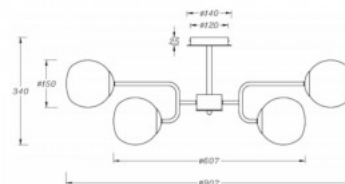

Tootekood 21351

Bränd Maytoni
Võimsus 40W
Sokkel E14
Kaitseklass IP20
Kõrgus 340.0mm
Laius 907.0mm
Pikkus 907.0mm
Diameeter 907.0mm
Korpuse värv messing / valge
Korpuse materjal metall + klaas
Töökeskkond sisse
Garantii 2 aastat

Valgest klaasist puhutud varjud meenutavad helendavaid pärleid, mis on ümbritsetud mattpronksist või niklivärvi metallraamidega. Seeria pakub mitmesuguseid mudeleid erinevates suurustes ja otstarvetes, mis sobivad nii üld- kui ka töövalgustuseks. Funktsionaalne disain võimaldab nii põranda- kui ka laualambi varju reguleeritavat asendit. Ripatsite kõrgust saab reguleeritavate kaablite abil kohandada. Lühtrite keskne varras koosneb kolmest osast, mis võimaldab kõrgust reguleerida igale ruumile sobivaks. Lakke kinnitatavad mudelid laiendavad kollektsiooni mitmekülgsest veelgi, muutes selle sobivaks erineva suuruse ja lae kõrgusega ruumidesse.