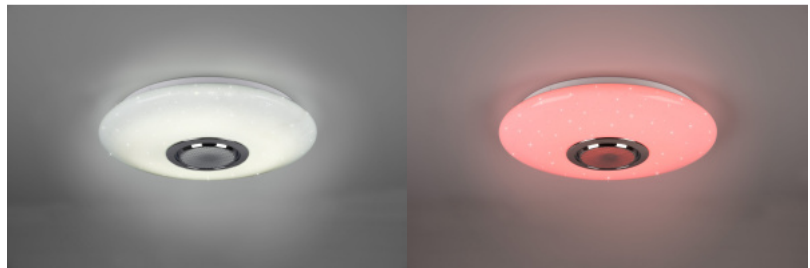

Tõeline multifunktsionaalne talent!  
MUSICA laevalgusti levitab head taju  
integreeritud Bluetooth-kõlariga ja  
pakub atmosfääri loomiseks õiget  
valgust. Valguse värvi ja heledust  
saab eraldi kaugjuhtimispuldi abil  
reguleerida. Lisaks inspireerib see  
integreeritud RGBW  
vikerkaareefektiga, mis peegeldab  
vikerkaart. Tänu lihtsale valgele  
vormile leiab lamp koha kõikjal. Lisaks  
on valgustitel kaasaegne LED-  
tehnoloogia, mis tagab kõrge valguse  
kvaliteedi. LED-valgusallikaid  
iseloomustab pikk kasutusiga ja madal  
soojuseraldus. Bluetooth-kõlar  
Dünaamiline valgus Integreeritud  
dimmer Valguse värvus lõpmatult  
muudetav Mälufunktsioon Öövalgus  
Kaugjuhtimispult RGBW värvimuutev  
Tähevalguse efekt