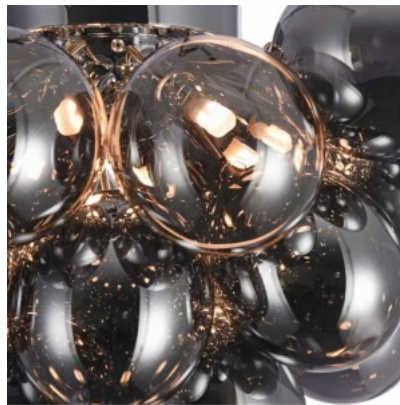

Laevalgusti Maytoni Balbo 4 X G9 nikkel G9 IP20

Tootekood 21146

Bränd Maytoni
Sokkel G9
Kaitseklass IP20
Diameeter 380.0mm
Kaal 1.9 kg
Paki kaal 3.1 kg
Korpuse värv nikkel
Korpuse materjal metall + klaas
Töökeskkond sisse
Garantii 2 aastat