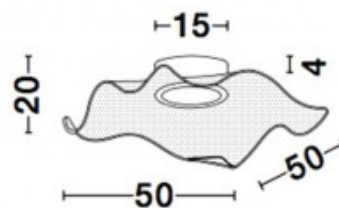

Tootekood 22847

Bränd Nova Luce
Võimsus 31W
Maksimaalne võimsus 31W/1m
Valgusvoog 2118luumenit
Valgusti efektiivsus lm79 68W
Värvustemperatuur soe valge 3000K
Kaitseklass IP20
Kõrgus 200.0mm
Diameeter 500.0mm
Korpuse värv läbipaistev
Korpuse materjal metall + akrüülplast
Töökeskkond sisse
Garantii 3 aastat

Valgusti 9054502 on kaasaegses disainerstiilis LED-laevalgusti. 9054502 kuulub kategooriasseja sobib erinevate ruumide ja alade valgustamiseks, näiteks: elutuba, magamistuba, köök, söögituba, koridor, esik, trepp, kontor. LED-laevalgusti 9054502 pakub mugavust ja esteetilist välimust igas ruumis, kuhu see paigutatakse. LED-lambi üldine välimus ja disain ning selle valmistamisel kasutatud materjalid, nagu kuldne alumiinium ja akrüül, aitavad kaasa ainulaadsele stiilile. Tänu pikaajalisele kogemusele LED-valgustite tootmisel, kvaliteetsetele materjalidele ja tootja Nova-Luce (Kreeka) rangele kvaliteedikontrollile on 9054502 kõrgel Euroopa tasemel. Komplekti kuuluvad valgusallikad (1 x 30 W) on LED-klassi, mille valgusspekter on 3000 K. Kuna LED-lampidel on äärmiselt pikk eluiga ja väga madal energiatarve, võite olla kindel, et see LED-valgusti on õige ja pikaajaline investeering teie valgustusse. Optimaalse hubasuse ja mugavuse saavutamiseks soovitame seda LED-lampi projekteerida kuni 8 ruutmeetri suuruse ala valgustamiseks.