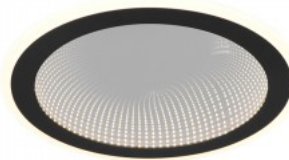

Integreeritud dimmeriga Valguse värvus on lõpmatult muudetav. Mälufunktsiooniga. Öövalgus. Kaugjuhtimispult. Lüliti abil hämardatav. Taimer. Seinale ja lakke paigaldatav.