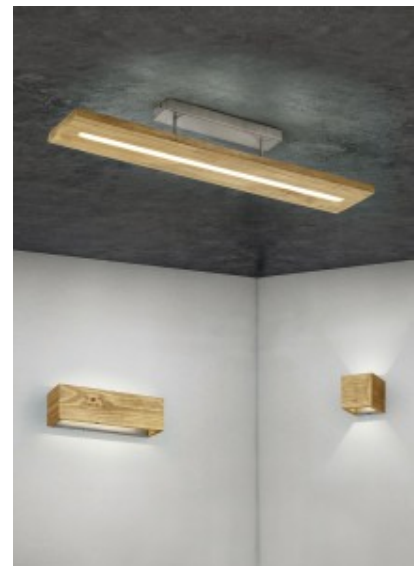

Paki kaal 4.1 kg

Korpuse värv puit

Korpuse materjal puit

Lülituste arv 15000tk

BRAD laevalgusti on õige valik hubase kodu loomiseks! See moodne valgusti avaldab muljet oma ehtsa puidu ja metalli kombinatsiooniga, luues hubase atmosfääri. Valgusti näeb eriti hea välja elutoas, magamistoas või esikus, kus prožektor on keskse elemendina kõige paremini nähtav. Laevalgusti kõrgus on 150 cm ja laius 100 cm. Tänu suurepärasele puidu ja metalli kombinatsioonile antiiknikli toonis sobib valgusti ideaalselt moodsatesse sisustuskontseptsioonidesse ja on tõeline esiletõst vintage-sõpradele. Lisaks on valgustites kasutatud moodsat LED-tehnoloogiat, mis tagab kõrge valguse kvaliteedi. LED-valgusallikaid iseloomustab pikk kasutusiga ja madal soojuseraldus.