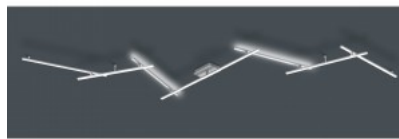

Pikkus 580.0mm

Kaal 1.6 kg

Paki kaal 2.3 kg

Korpuse värv nikkel matt

Korpuse materjal metall

Töökeskkond sisse

Garantii 5 aastat

INDIRA valgusti ühendab endas otsese ja kaudse valgustuse - kolm valguselementi suunavad valgust alla ja kaks üles. Pööratavad elemendid võimaldavad valguse suunda muuta ning SWITCH-hämarusfunktsioon annab võimaluse reguleerida valgust kolmele tasemele tavalise lülitiga.