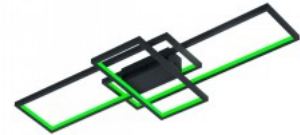

Kaitseklass IP20

Kõrgus 85.0mm

Laius 1040.0mm

Pikkus 420.0mm

Korpuse värv must

Korpuse materjal metall

Töökeskkond sisse

Ühenda oma valgus! THIAGO laevalgusti pakub uuenduslikku, paindlikku ja nutikat valgustusdisaini. WiZ valgusti pakub uskumatut värvispektrit 16 miljoni värvi ja 64 000 valge tooniga. Ärka õrna päikesevalguse kätte, alusta päeva energiliselt, lõõgastu rahustava valgusega või muuda öö päevaks – lihtsalt rakenduse kaudu. Võrreldes teiste nutika kodu pakkujatega ei vaja WiZ valgustid täiendavat lüüsi, nii et kõiki valgusteid saab mobiilseadmest täiesti paindlikult juhtida. Lisaks saab valgusteid kombineerida Amazon Alexa või Google Home'iga, nii et hääljuhtimine on võimalik. Erinevaid valgustusprogramme ja -seadeid saab valida ka kaasasoleva kaugjuhtimispuldi või valguslüliti abil. Teine eelis on kasutuspaindlikkus: see tähendab, et WiZ valgusteid saavad juhtida mitu kasutajat, need on määratud erinevatele ruumidele või asukohtadele ja neid saab juhtida kõikjalt. Kolme filigraanse risküliku kompositsioon loob moodsa valgusti elutappa või esikusse. Laevalgusti on antratsiidist ja seda saab hõlpsasti integreerida olemasolevatesse värvilahendustesse. Lisaks on valgustitel kaasaegne LED-tehnoloogia, mis tagab kõrge valguse kvaliteedi. LED-valgusallikaid iseloomustab pikk kasutusiga ja madal soojuseraldus.