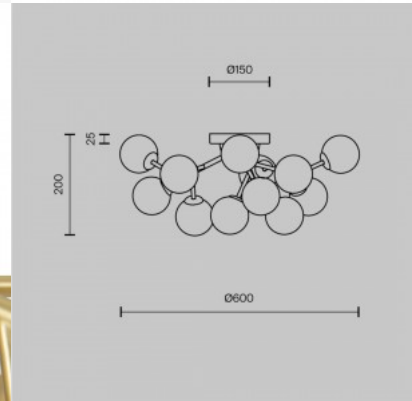

Laevalgusti Maytoni Dallas 12 X G9 kuldne / valge G9

Tootekood 20626

Bränd Maytoni
Sokkel G9
Kõrgus 200.0mm
Diameeter 600.0mm
Kaal 2.89 kg
Paki kaal 3.5 kg
Korpuse värv kuldne / valge
Korpuse materjal metall + klaas
Töökeskkond sisse
Garantii 2 aastat

Seeria esitleb suuremõõtmelisi skulpturaalseid kompositsioone, mis on moodustatud arvukatest puhutud klaassfääridest. Poleeritud metallharudele kinnitatud toonitud või läbipaistvad varjud hajutavad ja pehmendavad valgust õrnalt, luues keeruka visuaalse efekti. Valgustid on saadaval kuldse, kroomi ja messingi värvitoonis. Vedrustuse kõrgust saab kaabli pikkuse abil hõlpsalt reguleerida. Seeria sisaldab lakke paigaldatavaid valgusteid, rippvalgusteid ja seinavalgusteid, pakkudes paindlikkust laia valiku sisekujunduste jaoks.