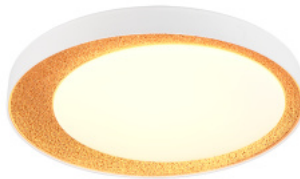

Kõrgus 80.0mm

Diameeter 450.0mm

Korpuse värv valge / kuldne

Korpuse materjal plastik

Lülituste arv 15000tk

Töökeskkond sisse

Garantii 5 aastat

ALETA laevalgusti avaldab muljet oma minimalistliku ja harmoonilise disainiga, mis keskendub kõige olulisemale: valgusele. Valguse värvi ja heledust saab kaasasoleva kaugjuhtimispuldi abil hõlpsalt vastavalt oma soovile reguleerida. Teise võimalusena saab heledust tavalise valguslüliti abil erinevatel tasemetel reguleerida. ALETA on ka praktiline öövalgus ja mälu funktsioon, mis salvestab teie viimati valitud sätteid. Muidu minimalistliku valge laevalgusti kuldne viimistlus siseküljel loob sädeleva läike ja levitab ruumis meeldivalt pehmet valgust. Lisaks on valgustites kasutatud kaasaegset LED-tehnoloogiat, mis tagab kõrge valguse kvaliteedi. LED-valgusallikaid iseloomustab pikk kasutusiga ja madal soojuseraldus.