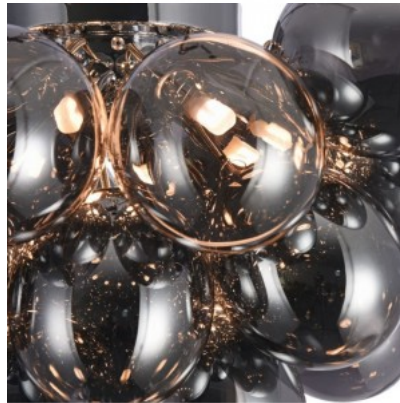

Laevalgusti Maytoni Balbo 4 X G9 nikkel G9 IP20

Tootekood 21146

Bränd Maytoni
Sokkel G9
Kaitseklass IP20
Diameeter 380.0mm
Kaal 1.9 kg
Paki kaal 3.1 kg
Korpuse värv nikkel
Korpuse materjal metall + klaas
Töökeskkond sisse
Garantii 2 aastat