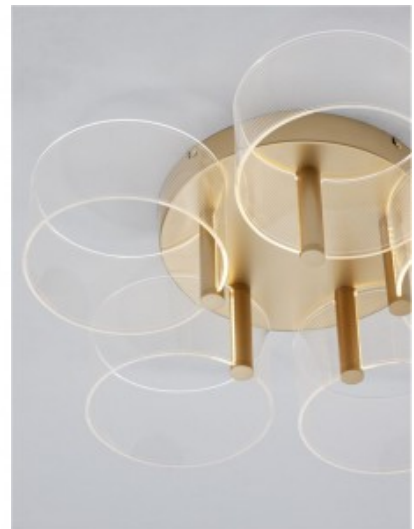

Bränd Nova Luce
Toitepinge 230V
Hämardatav DIMMABLE
Võimsus 28W
Maksimaalne võimsus 28W/1m
Valgusvoog 1300luumenit
Valgusti efektiivsus lm79 46W
Värvustemperatuur soe valge 3000K
Kaitseklass IP20
Kõrgus 156.0mm
Diameeter 590.0mm
Korpuse värv läbipaistev
Korpuse materjal metall + akrüülplast
Töökeskkond sisse
Garantii 3 aastat

Valgusti 9756712 on kaasaegse stiiliga LED-laevalgusti. 9756712 kuulub kategooriasseja sobib erinevate ruumide ja alade valgustamiseks, näiteks: elutuba, magamistuba, köök, söögituba, kontor. LED-laevalgusti 9756712 pakub mugavust ja esteetikat igas ruumis, kuhu see paigutatakse. LED-lambi üldine välimus ja disain ning selle valmistamisel kasutatud materjalid, nagu kuldse messingi värvi metall, polümeer, aitavad kaasa ainulaadsele stiilile. Tänu pikaajalise kogemusele LED-valgustite tootmisel, kvaliteetsetele materjalidele ja tootja Nova-Luce (Kreeka) rangele kvaliteedikontrollile on 9756712 kõrgel Euroopa tasemel. Komplekti kuuluvad valgusallikad (1 x 28 W) on LED-klassi (hämardatavad), mille valgusspekter on 3000 K. Kuna LED-lampidel on äärmiselt pikk eluiga ja väga madal energiatarve, võite olla kindel, et see LED-valgusti on õige ja pikaajaline investeering teie valgustusse. Optimaalse hubasuse ja mugavuse saavutamiseks soovitame seda LED-lampi projekteerida kuni 5 ruutmeetri suuruse ala valgustamiseks.