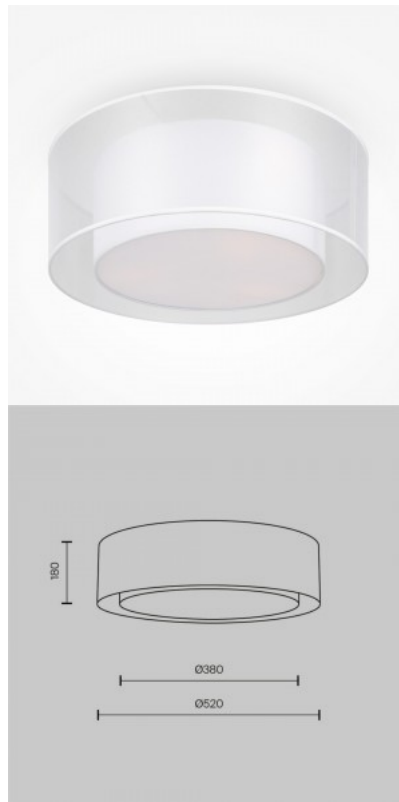

Laevalgusti Maytoni Bergamo valge 60W E27 IP20

Tootekood 21140

Bränd Maytoni
Võimsus 60W
Sokkel E27
Kaitseklass IP20
Kõrgus 474.0mm
Diameeter 520.0mm
Korpuse värv valge
Korpuse materjal metall + tekstiil
Töökeskkond sisse
Garantii 2 aastat

Üks neutraalsemaid, kuid samas stiilsemaid kollektsioone, Bergamo sari, on loodud neile, kes hindavad lihtsat ja funktsionaalset interjööri. Metallist valgustid on valmistatud tekstiilist ja linasest lambivarjudest PVC-alusel. Põranda- ja laualampidel on reguleeritav kronstein, rippvalgustitel aga reguleeritav kõrgus, et need sobiksid erinevate laetasanditega.

Laevalgusti Maytoni Breeze messing 45W 2700lm 180° IP20 830