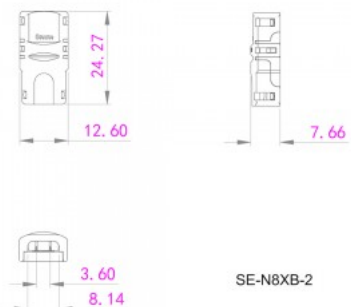

Tootekood 17910

Toitepinge 12-24V
 Nimivool 5000mA
 Kõrgus 7.7mm
 Laius 12.6mm
 Pikkus 24.7mm
 Korpuse materjal plastik

Ühendusklamber kahe LED riba
 ühendamiseks.

LED riba juhtme ühendamise klamber 8mm nurgaühendusklamber COB 2pin 12-24V