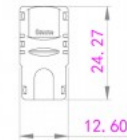

LED riba juhtme ühendamise klamber 8mm LED 2-pin 30~120 LEDs 12-24V

Tootekood 17911

Toitepinge 12-24V
Nimivool 5000mA
Kõrgus 7.6mm
Laius 12.6mm
Pikkus 24.3mm
Korpuse materjal plastik

Ühendusklamber kahe LED riba
ühendamiseks.

SE-N8XB-2

LED riba juhtme ühendamise klamber 8mm LED ribade nurgaühendusklamber 12-24V

Tootekood 17914

Toitepinge 12-24V
Nimivool 5000mA
Korpuse materjal plastik

LED riba jätkmise klamber 8mm LED ribade Ühendusklamber 2-pin 30-120 LEDs/m 12-24V

Tootekood 17910

Toitepinge 12-24V
Nimivool 5000mA
Kõrgus 7.7mm
Laius 12.6mm
Pikkus 24.7mm
Korpuse materjal plastik

Ühendusklamber kahe LED riba
ühendamiseks.