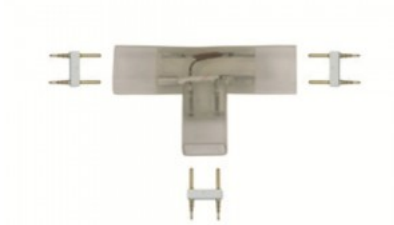

Tootekood 15876

Ühendus kahe 230V LED riba
ühendamiseks.

LED Riba tarvik Otsakork 10mm auguta IP67

Tootekood 15579

Kaitseklass IP67

Otsakorgid 8mm LED ribale.

LED Riba tarvik Otsakork ND25-DETS-C küljele IP67

LED Riba tarvik REVAL BULB jätk LED ribale

Tootekood 17486

Bränd [REVAL BULB](#)

Ühendus kahe LED riba ühendamiseks.

LED Riba tarvik REVAL BULB jätk RGB LED ribale

Tootekood 17483

Bränd [REVAL BULB](#)

Ühendus kahe RGB LED riba ühendamiseks.

LED Riba tarvik REVAL BULB Jätk, T-kujuline

Tootekood 17487

Bränd [REVAL BULB](#)

Ühendus kolme LED riba
ühendamiseks.

LED Riba tarvik REVAL BULB L-kujuline jätk 230V LED-ribale

Tootekood 17488

Bränd [REVAL BULB](#)