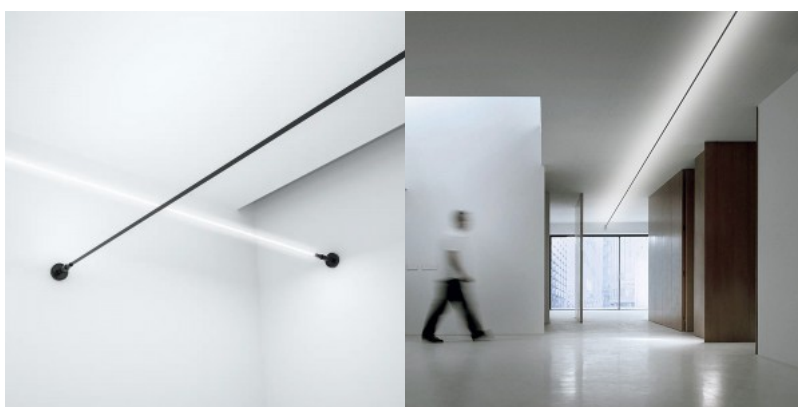

Skyline metallriba m must IP20

Tootekood 16881

Kaitseklass IP20
Laius 16.0mm
Korpuse värv must
Garantii 3 aastat