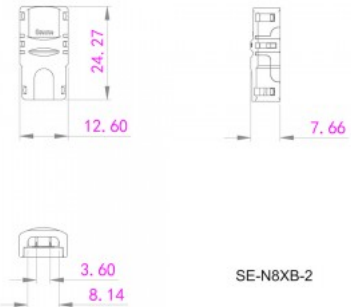

LED riba juhtme ühendamise klamber 8mm LED 2-pin 30~120 LEDs 12-24V

Tootekood 17911

Toitepinge 12-24V
Nimivool 5000mA
Kõrgus 7.6mm
Laius 12.6mm
Pikkus 24.3mm
Korpuse materjal plastik

Ühendusklamber kahe LED riba
ühendamiseks.

LED riba juhtme ühendamise klamber 8mm LED ribade nurgaühendusklamber 12-24V

Tootekood 17914

Toitepinge 12-24V
Nimivool 5000mA
Korpuse materjal plastik

LED riba jätkmise klamber 8mm LED ribade Ühendusklamber 2-pin 30-120 LEDs/m 12-24V

Tootekood 17910

Toitepinge 12-24V
Nimivool 5000mA
Kõrgus 7.7mm
Laius 12.6mm
Pikkus 24.7mm
Korpuse materjal plastik

Ühendusklamber kahe LED riba
ühendamiseks.