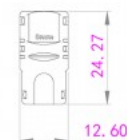

Tootekood 17912

Toitepinge 12-24V
Nimivool 5000mA
Kõrgus 7.7mm
Laius 14.6mm
Pikkus 24.3mm
Korpuse materjal plastik

Ühendusklamber kahe LED riba
ühendamiseks.

LED riba juhtme ühendamise klamber 10mm 2 pin 12-24V

Tootekood 17913

Toitepinge 12-24V
Nimivool 5000mA
Korpuse materjal plastik

Ühendusklamber kahe LED riba
ühendamiseks.

LED riba juhtme ühendamise klamber 8mm LED 2-pin 30~120 LEDs 12-24V

Tootekood 17911

Toitepinge 12-24V
Nimivool 5000mA
Kõrgus 7.6mm
Laius 12.6mm
Pikkus 24.3mm
Korpuse materjal plastik

Ühendusklamber kahe LED riba
ühendamiseks.

SE-N8XB-2

LED riba juhtme ühendamise klamber 8mm LED ribade nurgaühendusklamber 12-24V

Tootekood 17914

Toitepinge 12-24V
Nimivool 5000mA
Korpuse materjal plastik

LED riba jätkmise klamber 8mm LED ribade Ühendusklamber 2-pin 30-120 LEDs/m 12-24V

Tootekood 17910

Toitepinge 12-24V
Nimivool 5000mA
Kõrgus 7.7mm
Laius 12.6mm
Pikkus 24.7mm
Korpuse materjal plastik

Ühendusklamber kahe LED riba
ühendamiseks.