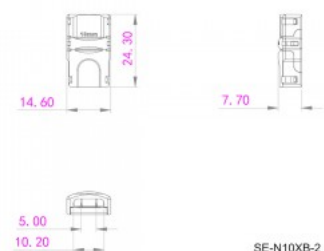

LED riba juhtme ühendamise klamber 10mm 2 pin 12-24V

Tootekood 17913

Toitepinge 12-24V
Nimivool 5000mA
Korpuse materjal plastik

Ühenduskamber kahe LED riba
ühendamiseks.