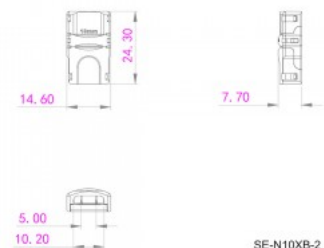

### Tootekood 17912

Toitepinge 12-24V  
Nimivool 5000mA  
Kõrgus 7.7mm  
Laius 14.6mm  
Pikkus 24.3mm  
Korpuse materjal plastik

SE-N10XB-2

Ühendusklamber kahe LED riba  
ühendamiseks.