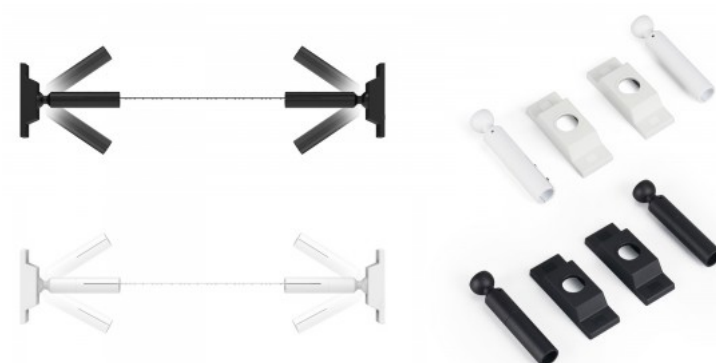

Tootekood 17490

Bränd [REVAL BULB](#)

Y tüüpi kaabel 1 sisendühenduse ja 2 väljundühendusega.

Kaabel REVAL BULB Y-kujuline ühenduskaabel kolmeharuline

Tootekood 17491

Bränd [REVAL BULB](#)

Y tüüpi kaabel 1 sisendühenduse ja 3 väljundühendusega.

Toitekaabel RGB LED riba jätkamiseks 15cm

Tootekood 15242

Jätkamiskaabel 230V LED riba ühendamiseks.

Skyline kinnitused must IP20

Tootekood 16880

Kaitseklass IP20
Korpuse värv must
Garantii 3 aastat

Skyline metallriba m must IP20