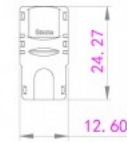

LED riba juhtme ühendamise klamber 8mm LED 2-pin 30~120 LEDs 12-24V

Tootekood 17911

Toitepinge 12-24V
Nimivool 5000mA
Kõrgus 7.6mm
Laius 12.6mm
Pikkus 24.3mm
Korpuse materjal plastik

Ühendusklamber kahe LED riba
ühendamiseks.

SE-N8XB-2

LED riba juhtme ühendamise klamber 8mm LED ribade nurgaühendusklamber 12-24V

Tootekood 17914

Toitepinge 12-24V
Nimivool 5000mA
Korpuse materjal plastik

LED riba jätkmise klamber 8mm LED ribade Ühendusklamber 2-pin 30-120 LEDs/m 12-24V

Tootekood 17910

Toitepinge 12-24V
Nimivool 5000mA
Kõrgus 7.7mm
Laius 12.6mm
Pikkus 24.7mm
Korpuse materjal plastik

Ühendusklamber kahe LED riba
ühendamiseks.