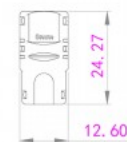

LED riba juhtme ühendamise klamber 8mm LED 2-pin 30~120 LEDs 12-24V

Tootekood 17911

Toitepinge 12-24V
Nimivool 5000mA
Kõrgus 7.6mm
Laius 12.6mm
Pikkus 24.3mm
Korpuse materjal plastik

Ühendusklamber kahe LED riba
ühendamiseks.

SE-N8XB-2

LED riba juhtme ühendamise klamber 8mm LED ribade nurgaühendusklamber 12-24V

Tootekood 17914

Toitepinge 12-24V
Nimivool 5000mA
Korpuse materjal plastik

LED riba jätkmise klamber 8mm LED ribade Ühendusklamber 2-pin 30-120 LEDs/m 12-24V

Tootekood 17910

Toitepinge 12-24V
Nimivool 5000mA
Kõrgus 7.7mm
Laius 12.6mm
Pikkus 24.7mm
Korpuse materjal plastik

Ühendusklamber kahe LED riba
ühendamiseks.

SE-N8XB-2