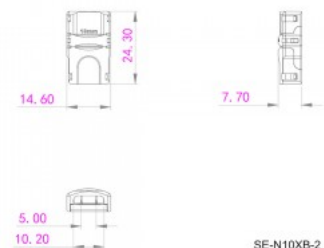

LED Riba tarvik 10 mm LED ribade nurgähendusklamber 12-24V

Tootekood 17915

Toitepinge 12-24V
Nimivool 5000mA
Korpuse materjal plastik

nurgähendusklamber kahe LED riba
ühendamiseks

LED riba jätkmise klamber 10mm 2 pin 12-24V

Tootekood 17912

Toitepinge 12-24V
Nimivool 5000mA
Kõrgus 7.7mm
Laius 14.6mm
Pikkus 24.3mm
Korpuse materjal plastik

SE-N10XB-2

Ühendusklamber kahe LED riba
ühendamiseks.