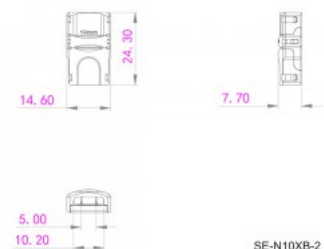

LED riba juhtme ühendamise klamber 10mm 2 pin 12-24V

Tootekood 17913

Toitepinge 12-24V
Nimivool 5000mA
Korpuse materjal plastik

SE-N10XB-2

Ühendusklamber kahe LED riba
ühendamiseks.