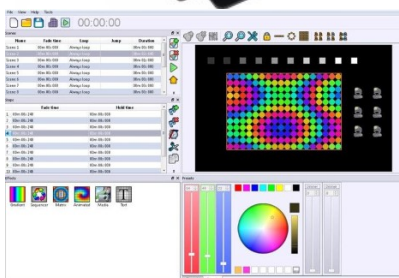

Bränd [CHROMATEQ](#)

Kõrgus 48.0mm

Laius 70.0mm

Pikkus 127.0mm

Kaal 250g

Garantii 2 aastat

512 DMX kanalit DMX pistik: 3-Pin XLR
Töötab ka omaette. WiFi sagedus: 2.4
- 2.497 GHz Voolutarve: 5V DC, üle
USB (USB toiteplokk on kaasas)