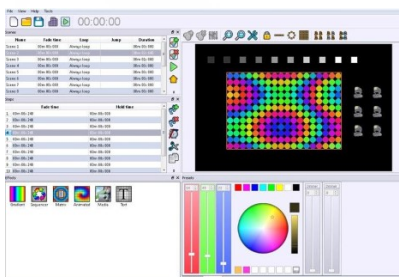

Juhtplokk CHROMATEQ LP512 DMX512 USB

Tootekood 13813

Hind 301,50+KM

Bränd [CHROMATEQ](#)

Garantii 2 aastat

Juhtplokk CHROMATEQ LPSA-WIFI

Tootekood 13814

Hind 495,34+KM

Bränd [CHROMATEQ](#)

Kõrgus 48.0mm

Laius 70.0mm

Pikkus 127.0mm

Kaal 250g

Garantii 2 aastat