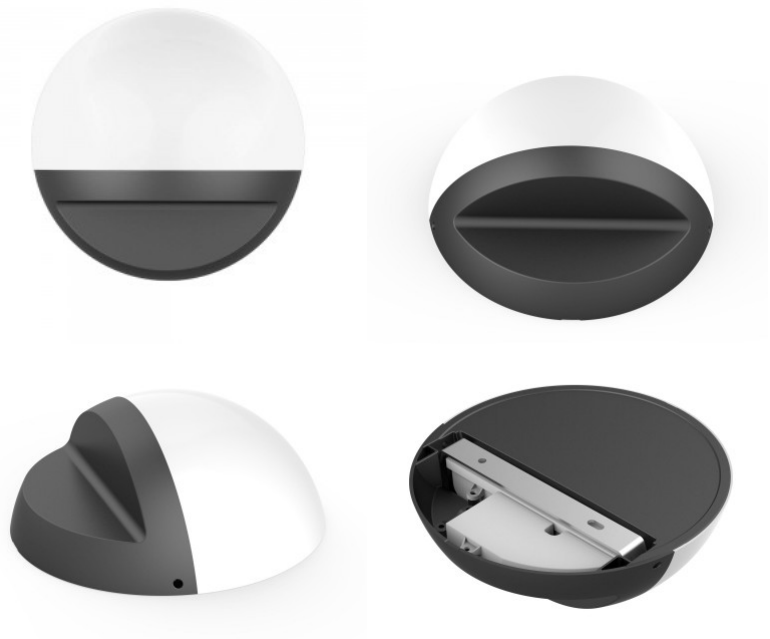

LED Seinavalgusti PROLUMEN WL06A must 230V 12W 900lm CRI80 120° IP54 3000K soe valge

Tootekood 14709

Hind 25,37+KM

Bränd [PROLUMEN](#)

Toitepinge 230V

Võimsus 12W

Valgusvoog 900luumenit

Valgusti efektiivsus 75W

Värvustemperatuur (cct) soe valge
3000K

Läätse nurk 120

Cri 80

Sdcm - macadam ellipses 6

Kaitseklass IP54

Eluiga 50000h

Kõrgus 65.5mm

Diameeter 159.0mm

Kastis 36tk

Korpuse värv must

Töötemperatuur -20 ~ 45°C

Sertifikaadid CE, RoHS

Garantii 3 aastat

Modernse disainiga LED seinavalgusti

LED Seinavalgusti PROLUMEN WL06B must 230V 12W 1100lm CRI80 60° IP54 3000K soe valge

Tootekood 14708

Hind 22,31+KM

Bränd [PROLUMEN](#)

Toitepinge 230V

Võimsus 12W

Valgusvoog 1100luumenit

Valgusti efektiivsus 92W

Värvustemperatuur (cct) soe valge
3000K

Läätse nurk 60

Cri 80

Sdcm - macadam ellipses 6

Kaitseklass IP54

Eluiga 50000h

Kõrgus 66.5mm

Laius 70.0mm

Pikkus 158.0mm

Korpuse värv must

Töötemperatuur -20 ~ 45°C

Sertifikaadid CE, RoHS

Garantii 3 aastat