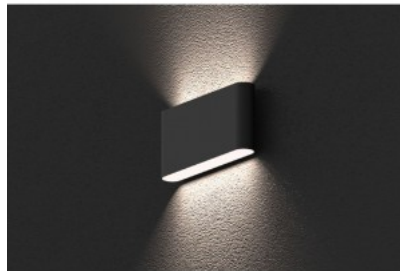

Fassaadivalgusti PROLUMEN WL75 Üles-Alla valgus must 230V 10W 954lm CRI90 29x77° IP65 3000K, 4000K, 5700K WW/DW/CW

Tootekood 17378

Bränd [PROLUMEN](#)
Toitepinge 230V
Võimsustegur 0.90
Võimsus 10W
Valgusvoog 954luumenit
Valgusti efektiivsus lm79 95W
Värvustemperatuur WW/DW/CW
3000K, 4000K, 5700K
Läätse nurk 29x77
Cri 90
Sdcm - macadam ellipses 6
Kaitseklass IP65
Eluiga 50000h
Kõrgus 90.0mm
Laius 30.5mm
Pikkus 175.0mm
Kaal 570g
Pakis 1tk
Kastis 18tk
Korpuse värv must
Korpuse materjal alumiinium
Löögikindlus IK08
Töökeskkond välja
Töötemperatuur -20 ~ 45°C
Sertifikaadid CE
Garantii 5 aastat

Minimalistlik LED [fassaadivalgusti](#), mille valgus langeb kahele poole. Ideaalne dekoratsioon nii tuppa koridori kui õue seinale. Kaitseklass IP65 tagab, et valgusti on kaitstud peentolmu ja survepriismete vastu. Nõuetekohase kasutamise tulemusel on valgusti elektrisäästlik, keskkonnasõbralik ja väga pika elueaga (50 000h). Tõsta oma argipäeva valguskvaliteeti ja vali [LED house tootevalikust](#) endale tipptasemel valgustuslahendus!