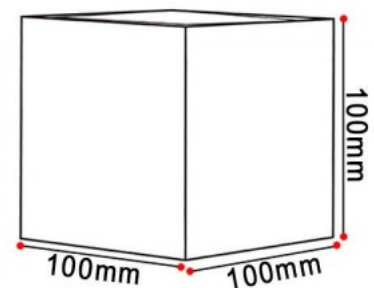

Fassaadivalgusti A100 must 230V 12W 840lm IP65 830

Tootekood 15037

Toitepinge 230V
Võimsus 12W
Valgusvoog 840luumenit
Valgusti efektiivsus lm79 70W
Värvustemperatuur soe valge 3000K
Cri 80
Kaitseklass IP65
Eluiga 25000h
Kõrgus 100.0mm
Laius 100.0mm
Kaal 500g
Korpuse värv must
Korpuse materjal alumiinium
Poleer matt
Töökeskkond välja
Sertifikaadid CE, RoHS

Efektne [fassaadivalgusti](#) kahele poole suunatud valgusvihuga. Loob sooja valge meeleoluvalguse igasse koduaeda.