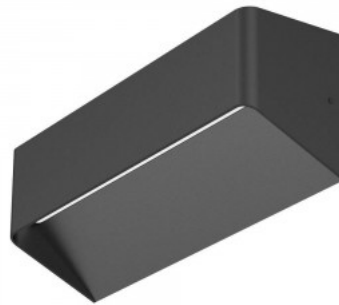

LED Seinavalgusti PROLUMEN WL16 must 230V 18W 720lm CRI80 90° IP54 3000K soe valge

Tootekood 15350

Hind 39,82+KM

Bränd [PROLUMEN](#)

Toitepinge 230V

Võimsus 18W

Valgusvoog 720luumenit

Valgusti efektiivsus 40W

Värvustemperatuur (cct) soe valge
3000K

Läätse nurk 90

Cri 80

Sdcm - macadam ellipses 6

Kaitseklass IP54

Eluiga 50000h

Kõrgus 92.0mm

Laius 100.0mm

Pikkus 300.0mm

Kastis 12tk

Korpuse värv must

Korpuse materjal alumiinium

Löögikindlus IK08

Töökeskkond sisse / välja

Töötemperatuur -20 ~ 45°C

Sertifikaadid CE

Garantii 3 aastat

Moodne LED seinavalgusti. Mõõdud
300x100x92mm