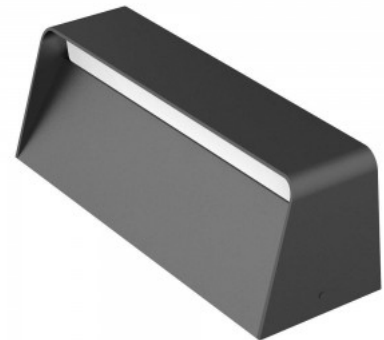

LED Seinavalgusti PROLUMEN WL16 must 230V 18W 720lm CRI80 90° IP54 3000K soe valge

Tootekood 15350

Hind 39,82+KM

Bränd [PROLUMEN](#)

Toitepinge 230V

Võimsus 18W

Valgusvoog 720luumenit

Valgusti efektiivsus 40W

Värvustemperatuur (cct) soe valge
3000K

Läätse nurk 90

Cri 80

Sdcm - macadam ellipses 6

Kaitseklass IP54

Eluiga 50000h

Kõrgus 92.0mm

Laius 100.0mm

Pikkus 300.0mm

Kastis 12tk

Korpuse värv must

Korpuse materjal alumiinium

Löögikindlus IK08

Töökeskkond sisse / välja

Töötemperatuur -20 ~ 45°C

Sertifikaadid CE

Garantii 3 aastat

Moodne LED seinavalgusti. Mõõdud
300x100x92mm