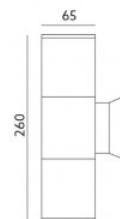

Tegemist on ülesse ja alla valgustava seinavalgusti korpusega, kuhu on võimalik sisse osta vastavalt oma soovile sobiliku võimsuse ja valgustemperatuuriga GU10 sokkliga pirn.