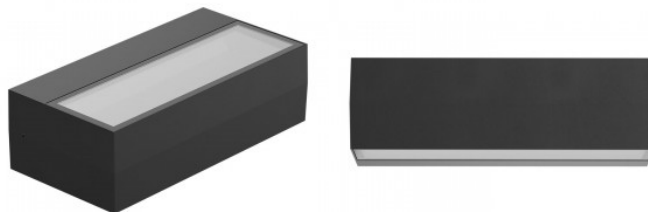

Fassaadivalgusti PROLUMEN WL88 üles-alla valgus (TRIAC) must 230V 15W 1050lm CRI90 60x115x40° IP65 3000K, 4000K, 5700K WW/DW/CW

Tootekood 17376 TRIAC dimmable

Bränd [PROLUMEN](#)
Toitepinge 230V
Võimsustegur 0.90
Hämardatav TRIAC
Võimsus 15W
Valgusvoog 1050luumenit
Valgusti efektiivsus lm79 70W
Värvustemperatuur WW/DW/CW
3000K, 4000K, 5700K
Lätse nurk 60x115x40
Cri 90
Sdcm - macadam ellipses 6
Kaitseklass IP65
Eluiga 50000h
Kõrgus 60.0mm
Laius 100.0mm
Pikkus 300.0mm
Kaal 710g
Pakis 1tk
Kastis 12tk
Korpuse värv must
Korpuse materjal alumiinium
Töökeskkond välja
Töötemperatuur -20 ~ 45°C
Sertifikaadid CE, RoHS
Garantii 5 aastat

Moodne [fassaadivalgusti](#), mille valgusvihk langeb kahele poole. Valgusti kaitseklassiks on määratud IP65, mis tähendab, et see on kaitstud peentolmu ja survepritsmete vastu. Lisaks on korpuse materjalid valitud ja ettevalmistatud pika eluea tagamiseks ka välistingimustes. Valgusti valgustemperatuuri on võimalik enda soovidele vastavaks muuta. Variantideks on 3000K (soe valge), 4000K (päevavalge) ja 5700K (külm valge). WL88 on varustatud TRIAC tehnoloogiaga, tänu millele saab valgust hämardada ja eredamaks muuta. Lisaks on selle seinavalgusti värviedastusindeks CRI90 ehk valguse alla jäävad värvid jäävad loomulikud ja tõetruud. Nõuetekohase kasutamise tulemusel on valgusti elektrisäästlik, keskkonnasõbralik ja väga pika elueaga (50 000h). Tõsta oma argipäeva valguskvaliteeti ja vali [LED house tootevalikust](#) endale tipptasemel valgustuslahendus!