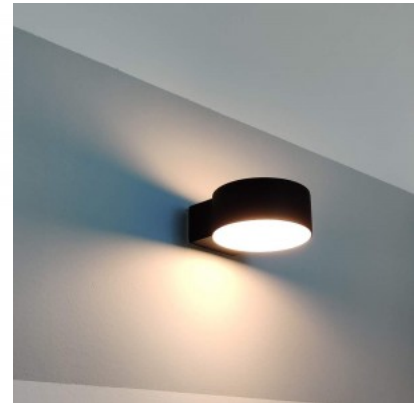

LED Seinavalgusti PROLUMEN WL07 must 230V 8W 600lm CRI80 120° IP65 3000K soe valge

Tootekood 14552

Hind 27,15+KM

Bränd [PROLUMEN](#)

Toitepinge 230V

Võimsus 8W

Valgusvoog 600luumenit

Valgusti efektiivsus 75W

Värvustemperatuur (cct) soe valge
3000K

Läätse nurk 120

Cri 80

Sdcm - macadam ellipses 6

Kaitseklass IP65

Eluiga 50000h

Kõrgus 59.0mm

Laius 140.0mm

Pikkus 170.0mm

Pakis 1tk

Kastis 24tk

Korpuse värv must

Töökeskkond välja

Sertifikaadid CE, RoHS

Garantii 3 aastat

Välitingimustesse sobiv kahesuunalise valgusvihuga seinavalgusti.