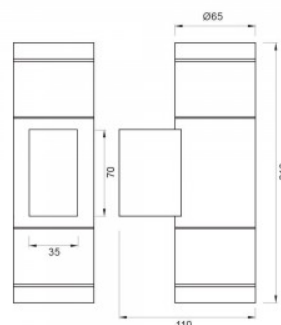

Fassaadivalgusti BERGAMO must 230V GU10 IP65

Tootekood 17990

Toitepinge 230V
Sokkel GU10
Kaitseklass IP65
Pakis 1tk
Korpuse värv must
Korpuse materjal alumiinium
Töökeskkond sisse / välja
Garantii 1 aastat