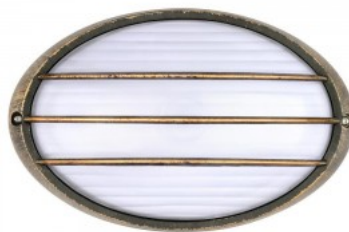

Fassaadivalgusti PETRA 2 antiikne messing 230V IP44

Tootekood 17987

Toitepinge 230V
Kaitseklass IP44
Pakis 1tk
Korpuse värv antiikne messing
Korpuse materjal alumiinium
Töökeskkond sisse / välja