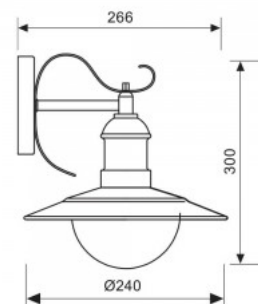

Fassaadivalgusti RIVIERA valge 230V E27 IP44

Tootekood 17991

Toitepinge 230V
Sokkel E27
Kaitseklass IP44
Pakis 1tk
Korpuse värv valge
Korpuse materjal alumiinium
Töökeskkond sisse / välja
Garantii 1 aastat