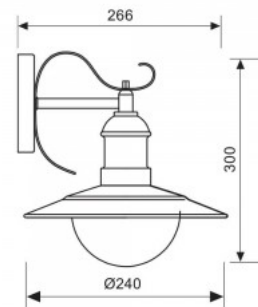

Fassaadivalgusti RIVIERA must 230V E27 IP44

Tootekood 17992

Toitepinge 230V
Sokkel E27
Kaitseklass IP44
Pakis 1tk
Korpuse värv must
Korpuse materjal alumiinium
Töökeskkond sisse / välja
Garantii 1 aastat