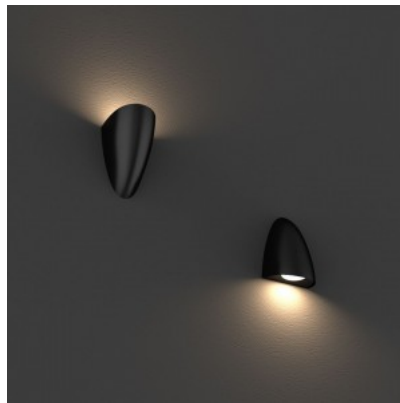

Fassaadivalgusti PROLUMEN WL91 (TRIAC) must 230V 8W 750lm 45° IP65 930

Tootekood 17380 TRIAC dimmable

Bränd [PROLUMEN](#)

Toitepinge 230V

Võimsustegur 0.90

Hämardatav TRIAC

Võimsus 8W

Valgusvoog 750luumenit

Valgusti efektiivsus lm79 94W

Värvustemperatuur soe valge 3000K

Läätse nurk 45

Cri 90

Sdcm - macadam ellipses 6

Kaitseklass IP65

Eluiga 50000h

Kõrgus 202.0mm

Laius 95.0mm

Pikkus 121.0mm

Pakis 1tk

Kastis 12tk

Korpuse värv must

Korpuse materjal alumiinium

Poleer matt

Löögikindlus IK06

Töökeskkond sisse / välja

Töötemperatuur -20 ~ 45°C

Sertifikaadid SAA, RoHS, CE

Garantii 5 aastat

Moodne [fassaadivalgusti](#). Kaitseklass IP65 tähendab, et valgusti on kaitstud peentolmu ja survepriismete vastu ning võib kasutada välistingimustes. Valgusti lisab ruumile sooja valge valguse ning tänu TRIAC tehnoloogiale on võimalik valgusvihku ka hämaramaks ja eredamaks muuta. WL91 mudeli LED kiipide värviedastus on kõrge kvaliteediga (CRI90), tänu sellele ei moonuta valgusti valgusvihk ruumis värvide tõetruudust. Nõuetekohase kasutamise tulemusel on valgusti elektrisäästlik, keskkonnasõbralik ja väga pika elueaga (50 000h). Valgustage oma maailm LED House professionaalide abiga - [vaata siit ka meie projektide portfooliot!!](#)