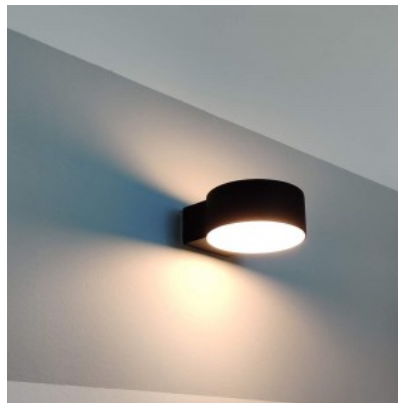

Fassaadivalgusti PROLUMEN WL07 must 230V 8W 600lm 120° IP65 830

Tootekood 14552

Bränd [PROLUMEN](#)

Toitepinge 230V

Võimsustegur 0.90

Võimsus 8W

Valgusvoog 600luumenit

Valgusti efektiivsus lm79 75W

Värvustemperatuur soe valge 3000K

Läätse nurk 120

Cri 80

Sdcm - macadam ellipses 6

Kaitseklass IP65

Eluiga 50000h

Kõrgus 59.0mm

Laius 140.0mm

Pikkus 170.0mm

Pakis 1tk

Kastis 24tk

Korpuse värv must

Korpuse materjal alumiinium + plastik

Töökeskkond välja

Sertifikaadid CE, RoHS

Garantii 5 aastat

Kahesuunalise valgusvihuga LED [fassaadivalgusti](#). Efektne ja funktsionaalne disainiga LED lamp näiteks parki, hotelli, koridori, elutappa. Lihtsasti paigaldatav seinale või muule soovitud pinnale.

Valgusvihk langeb läbi õõnsa avause kahele poole ning lisab ruumi sooja valge valguse. Tõsta oma argipäeva valguskvaliteeti ja vali [LED house tootevalikust](#) endale tiptasemel valgustuslahendus!