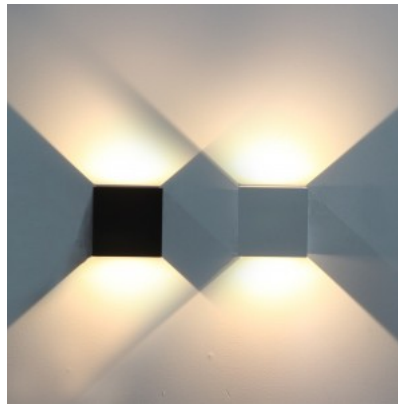

Fassaadivalgusti A100 must 230V 12W 840lm IP65 830

Tootekood 15037

Toitepinge 230V
Võimsus 12W
Valgusvoog 840luumenit
Valgusti efektiivsus lm79 70W
Värvustemperatuur soe valge 3000K
Cri 80
Kaitseklass IP65
Eluiga 25000h
Kõrgus 100.0mm
Laius 100.0mm
Kaal 500g
Korpuse värv must
Korpuse materjal alumiinium
Poleer matt
Töökeskkond välja
Sertifikaadid CE, RoHS

Efektne [fassaadivalgusti](#) kahele poole suunatud valgusvihuga. Loob sooja valge meeleoluvalguse igasse koduaeda.