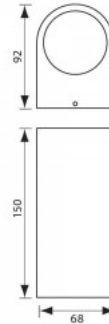

Fassaadivalgusti PORTO/R kahe pesaga valge 230V GU10 IP44

Tootekood 16849

Toitepinge 230V
Maksimaalne võimsus 70W/1m
Sokkel GU10
Kaitseklass IP44
Kõrgus 150.0mm
Laius 68.0mm
Pikkus 92.0mm
Pakis 1tk
Korpuse värv valge
Korpuse materjal alumiinium
Töökeskkond sisse / välja
Sertifikaadid CE, RoHS
Garantii 1 aastat