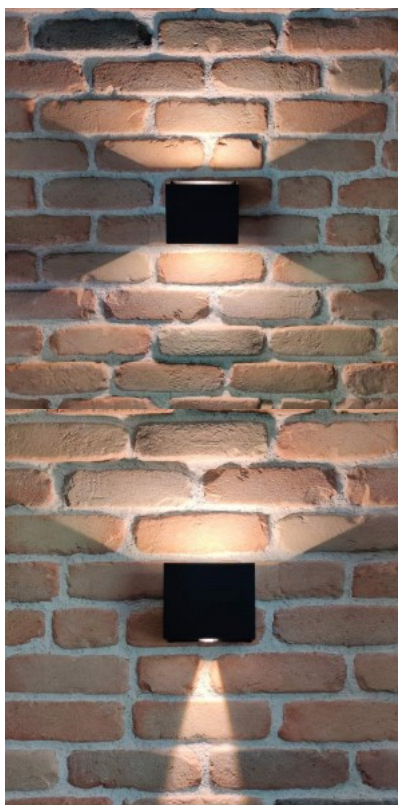

Garantii 5 aastat

Muudetavate valgusnurkadega [fassaadivalgusti](#) kahele poole suunatud valgusvihuga. Efektne ja funktsionaalse disainiga LED valgusti näiteks parki, hotelli, koridori, elumaja fassaadile. Tõsta oma argipäeva valguskvaliteeti ja vali [LED house tootevalikust](#) endale tiptasemel valgustuslahendus!