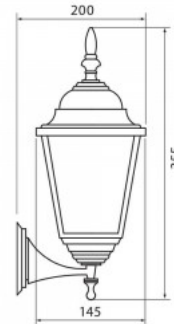

Fassaadivalgusti RIGA WU antiikne messing 230V E27 IP44

Tootekood 15730

Toitepinge 230V
Sokkel E27
Kaitseklass IP44
Kõrgus 355.0mm
Laius 145.0mm
Pikkus 200.0mm
Korpuse värv antiikne messing
Korpuse materjal alumiinium
Töökeskkond sisse / välja
Sertifikaadid CE, RoHS