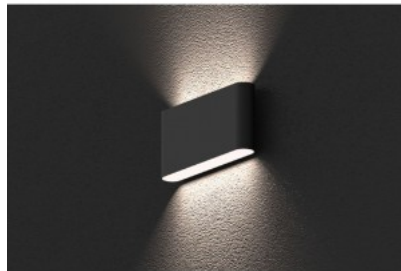

Fassaadivalgusti PROLUMEN WL75 Üles-Alla valgus must 230V 10W 954lm CRI90 29x77° IP65 3000K, 4000K, 5700K WW/DW/CW

Tootekood 17378

Bränd [PROLUMEN](#)
Toitepinge 230V
Võimsustegur 0.90
Võimsus 10W
Valgusvoog 954luumenit
Valgusti efektiivsus lm79 95W
Värvustemperatuur WW/DW/CW
3000K, 4000K, 5700K
Läätse nurk 29x77
Cri 90
Sdcm - macadam ellipses 6
Kaitseklass IP65
Eluiga 50000h
Kõrgus 90.0mm
Laius 30.5mm
Pikkus 175.0mm
Kaal 570g
Pakis 1tk
Kastis 18tk
Korpuse värv must
Korpuse materjal alumiinium
Löögikindlus IK08
Töökeskkond välja
Töötemperatuur -20 ~ 45°C
Sertifikaadid CE
Garantii 5 aastat

Minimalistlik LED [fassaadivalgusti](#), mille valgus langeb kahele poole. Ideaalne dekoratsioon nii tuppa koridori kui õue seinale. Kaitseklass IP65 tagab, et valgusti on kaitstud peentolmu ja survepriismete vastu. Nõuetekohase kasutamise tulemusel on valgusti elektrisäästlik, keskkonnasõbralik ja väga pika elueaga (50 000h). Tõsta oma argipäeva valguskvaliteeti ja vali [LED house tootevalikust](#) endale tipptasemel valgustuslahendus!