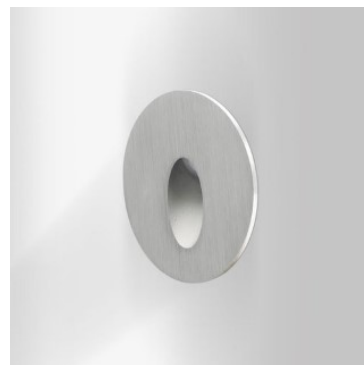

toode vajab lisaks toiteplokki