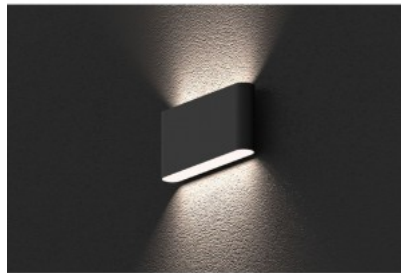

Fassaadivalgusti PROLUMEN WL75 Üles-Alla valgus must 230V 10W 756lm CRI90 120° IP65 3000K, 4000K, 5700K WW/DW/CW

Tootekood 17379

Bränd [PROLUMEN](#)
Toitepinge 230V
Võimsustegur 0.90
Võimsus 10W
Valgusvoog 756luumenit
Valgusti efektiivsus lm79 76W
Värvustemperatuur WW/DW/CW
3000K, 4000K, 5700K
Läätse nurk 120
Cri 90
Sdcm - macadam ellipses 6
Kaitseklass IP65
Eluiga 50000h
Kõrgus 104.0mm
Laius 30.5mm
Pikkus 175.0mm
Kaal 570g
Pakis 1tk
Kastis 18tk
Korpuse värv must
Korpuse materjal alumiinium
Löögikindlus IK08
Töökeskkond välja
Töötemperatuur -20 ~ 45°C
Sertifikaadid CE
Garantii 5 aastat

Minimalistlik LED [fassaadivalgusti](#), mille valgus langeb kahele poole. Ideaalne dekoratsioon nii tuppa koridori kui õue seinale. Kaitseklass IP65 tagab, et valgusti on kaitstud peentolmu ja survepritsmete vastu. Nõuetekohase kasutamise tulemusel on valgusti elektrisäästlik, keskkonnasõbralik ja väga pika elueaga (50 000h). Tõsta oma argipäeva valguskvaliteeti ja vali [LED house tootevalikust](#) endale tippasemel valgustuslahendus!