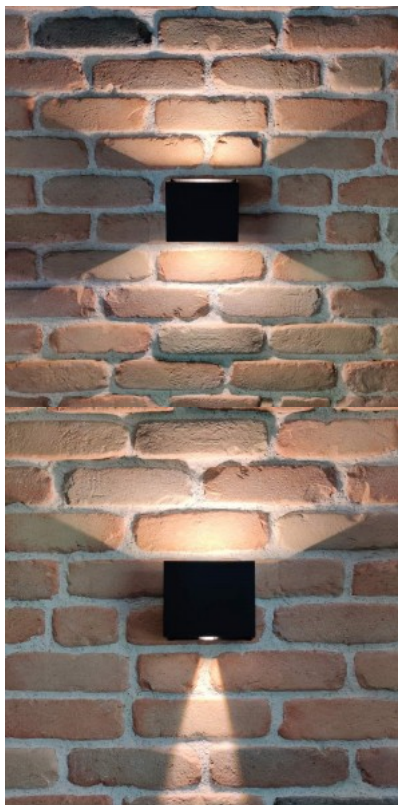

Garantii 5 aastat

Muudetavate valgusnurkadega [fassaadivalgusti](#) kahele poole suunatud valgusvihuga. Efektne ja funktsionaalse disainiga LED valgusti näiteks parki, hotelli, koridori, elumaja fassaadile. Tõsta oma argipäeva valguskvaliteeti ja vali [LED house tootevalikust](#) endale tiptasemel valgustuslahendus!