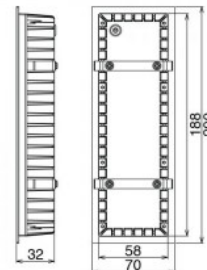

paigaldusava 60x190mm