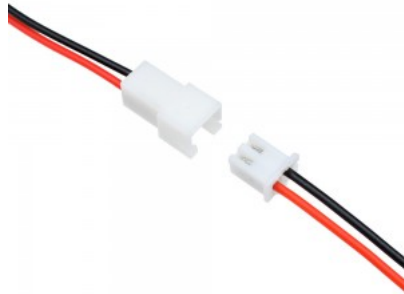

Kaabel pistikuga 20+20cm valge

Tootekood 15613

Hind 1,00+KM

Pikkus 400.0mm
Korpuse värv valge

Kaabel pistikuga 20+20cm