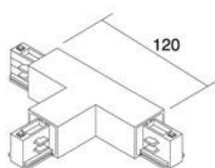

Voolusiin POWERGEAR 3F T nurk PRO-M436R-B parem must 230V

Tootekood 15357

Bränd [POWERGEAR](#)
Toitepinge 230V
Korpuse värv must

Parem- või vasakpoolne nurk
POWERGEAR voolusiinile. Värvus kas
must või valge.