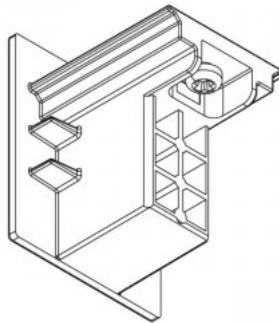

Voolusiin POWERGEAR 3F otsakork PRO-0432-W valge

Tootekood 14866

Bränd [POWERGEAR](#)
Kaal 10 g
Paki kaal 33 g
Pakis 15tk
Korpuse värv valge
Sertifikaadid CE

Voolusiini otsakork