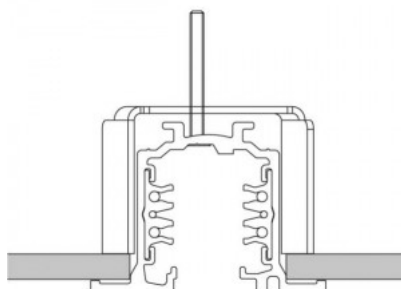

Voolusiin POWERGEAR 3F 2m PRO-R420-W süvistatav valge 230V

Tootekood 15200

Bränd [POWERGEAR](#)

Toitepinge 230V

Korpuse värv valge

Süvistatav voolusiin