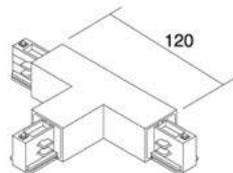

Voolusiin POWERGEAR 3F T nurk PRO-M436L-W vasak valge 230V

Tootekood 15376

Bränd [POWERGEAR](#)
Toitepinge 230V
Pakis 12tk
Korpuse värv valge

Parem- või vasakpoolne nurk
POWERGEAR voolusiinile. Värvus kas
must või valge.