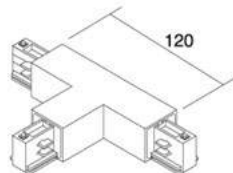

Voolusiin POWERGEAR 3F T nurk PRO-M436L-B vasak must 230V

Tootekood 15356

Bränd [POWERGEAR](#)
Toitepinge 230V
Korpuse värv must

Parem- või vasakpoolne nurk
POWERGEAR voolusiinile. Värvus kas
must või valge.