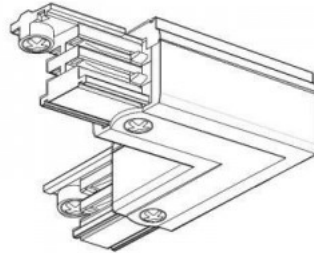

Voolusiin POWERGEAR 3F L nurk PRO-0435 L-B vasak must 230V

Tootekood 15421

Bränd [POWERGEAR](#)
Toitepinge 230V
Pakis 18tk
Kastis 108tk
Korpuse värv must
Sertifikaadid CE

Kvaliteetne siinivalgusti tarvik nurga ühenduseks.

Voolusiin POWERGEAR 3F L nurk PRO-0435 L-W vasak valge 230V

Tootekood 15549

Bränd [POWERGEAR](#)
Toitepinge 230V
Pakis 18tk
Kastis 108tk
Korpuse värv valge
Sertifikaadid CE