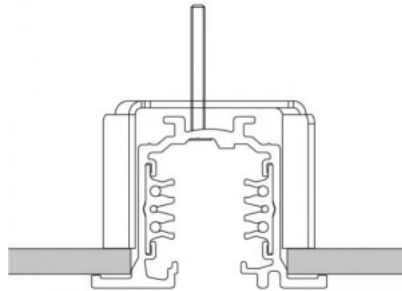

Voolusiin POWERGEAR 3F 3m PRO-R430-W süvistatav valge 230V

Tootekood 15201

Bränd [POWERGEAR](#)
Toitepinge 230V
Pikkus 3000.0mm
Korpuse värv valge

Süvistatav voolusiin

Voolusiin POWERGEAR 3F Adapter PRO-0440 must 230V

Tootekood 14877

Bränd [POWERGEAR](#)
Toitepinge 230V
Korpuse värv must

Voolusiini adapter

Voolusiin POWERGEAR 3F Adapter PRO-0440 valge 230V

Tootekood 15373

Bränd [POWERGEAR](#)
Toitepinge 230V
Korpuse värv valge

Voolusiini adapter