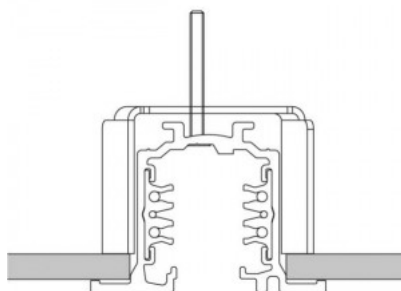

Voolusiin POWERGEAR 3F 2m PRO-R420-W süvistatav valge 230V

Tootekood 15200

Bränd [POWERGEAR](#)

Toitepinge 230V

Korpuse värv valge

Süvistatav voolusiin