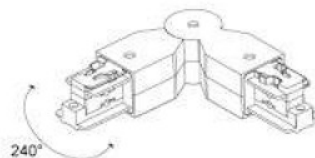

Voolusiini ühenduslüli reguleeritava nurgaga