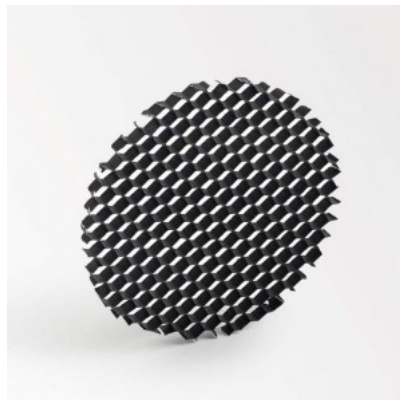

Voolusiin 482-B must

Tootekood 15096

Kõrgus 85.0mm
Laius 68.0mm
Pikkus 205.0mm
Korpuse värv must
Korpuse materjal plastik
Töökeskkond sisse

Kärgfilter Bakewell

Tootekood 17858

Korpuse materjal alumiinium
Kärgfilter Bradford valgustile

Voolusiin POWERGEAR 3F 2m PRO-0420-B must 230V

Tootekood 14857

Bränd [POWERGEAR](#)
Toitepinge 230V
Pikkus 2000.0mm
Kastis 6tk
Korpuse värv must

Kvaliteetne 3F voolusiin siinivalgustite paigalduseks.

Voolusiin POWERGEAR 3F 2m PRO-0420-W valge 230V

Tootekood 14872

Bränd [POWERGEAR](#)

Toitepinge 230V

Pikkus 2000.0mm

Kaal 1.85 kg

Paki kaal 100 g

Kastis 6tk

Korpuse värv valge

Kvaliteetne 3F voolusiin siinivalgustite paigalduseks.

Voolusiin POWERGEAR 3F 2m PRO-R420-B süvistatav must 230V

Tootekood 16237

Bränd [POWERGEAR](#)

Toitepinge 230V

Korpuse värv must

Süvistatav voolusiin

Voolusiin POWERGEAR 3F 2m PRO-R420-W süvistatav valge 230V