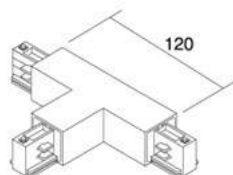

Voolusiin POWERGEAR 3F T nurk PRO-0436L1-B must 230V

Tootekood 16685

Bränd [POWERGEAR](#)
Toitepinge 230V
Korpuse värv must

Parem- või vasakpoolne nurk
POWERGEAR voolusiinile. Värvus kas
must või valge.