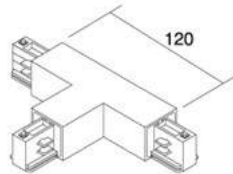

Voolusiin POWERGEAR 3F T nurk PRO-M436L-B vasak must 230V

Tootekood 15356

Bränd [POWERGEAR](#)
Toitepinge 230V
Korpuse värv must

Parem- või vasakpoolne nurk
POWERGEAR voolusiinile. Värvus kas
must või valge.