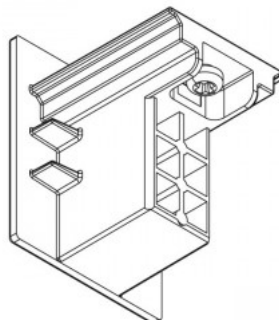

Voolusiin POWERGEAR 3F otsakork PRO-0432-B must

Tootekood 14861

Bränd [POWERGEAR](#)
Pakis 40tk
Kastis 300tk
Korpuse värv must