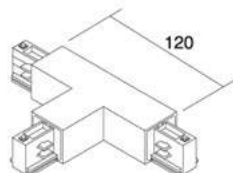

Voolusiin POWERGEAR 3F T nurk PRO-M436L-W vasak valge 230V

Tootekood 15376

Bränd [POWERGEAR](#)

Toitepinge 230V

Pakis 12tk

Korpuse värv valge

Parem- või vasakpoolne nurk
POWERGEAR voolusiinile. Värvus kas
must või valge.