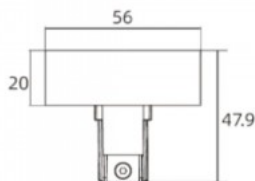

Voolusiin POWERGEAR 3F süvistatav otsakate valge

Tootekood 22235

Bränd [POWERGEAR](#)
Pakis 40tk
Kastis 300tk
Korpuse värv valge