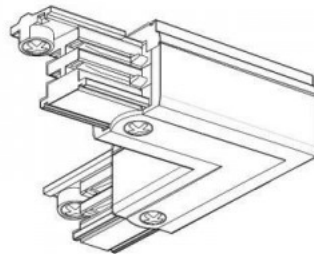

Kvaliteetne siinivalgusti tarvik nurga ühenduseks.

Voolusiin POWERGEAR 3F L nurk PRO-0435 R-B parem must 230V

Tootekood 15422

Bränd [POWERGEAR](#)
Toitepinge 230V
Pakis 18tk
Kastis 108tk
Korpuse värv must
Sertifikaadid CE