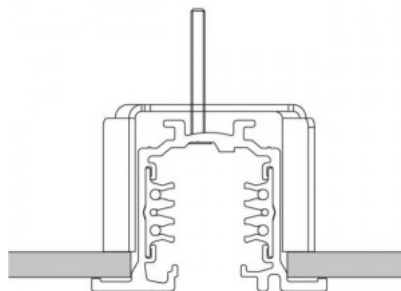

Voolusiin POWERGEAR 3F 2m PRO-0420-W valge 230V

Tootekood 14872

Bränd [POWERGEAR](#)

Toitepinge 230V

Pikkus 2000.0mm

Kaal 1.85 kg

Paki kaal 100 g

Kastis 6tk

Korpuse värv valge

Kvaliteetne 3F voolusiin siinivalgustite paigalduseks.

Voolusiin POWERGEAR 3F 2m PRO-R420-B süvistatav must 230V

Tootekood 16237

Bränd [POWERGEAR](#)

Toitepinge 230V

Korpuse värv must

Süvistatav voolusiin