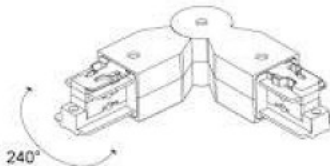

Voolusiini ühenduslüli reguleeritava nurgaga

Voolusiin POWERGEAR 3F L nurk, reguleeritav PRO-M435-W valge 230V

Tootekood 14869

Bränd [POWERGEAR](#)
Toitepinge 230V
Pakis 15tk
Korpuse värv valge
Sertifikaadid CE