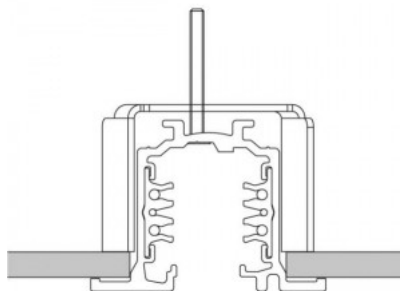

Voolusiin POWERGEAR 3F 2m PRO-R420-B süvistatav must 230V

Tootekood 16237

Bränd [POWERGEAR](#)

Toitepinge 230V

Korpuse värv must

Süvistatav voolusiin