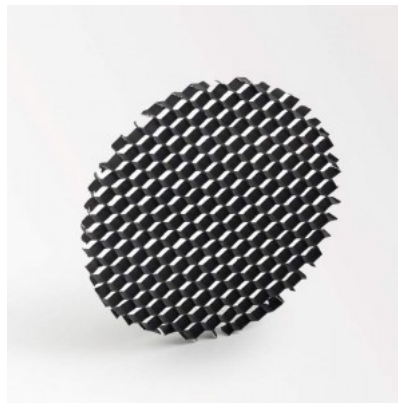

Voolusiin 482-B must

Tootekood 15096

Kõrgus 85.0mm
Laius 68.0mm
Pikkus 205.0mm
Korpuse värv must
Korpuse materjal plastik
Töökeskkond sisse

Kärgfilter Bakewell

Tootekood 17858

Korpuse materjal alumiinium
Kärgfilter Bradford valgustile

Voolusiin POWERGEAR 3F 2m PRO-0420-B must 230V

Tootekood 14857

Bränd [POWERGEAR](#)
Toitepinge 230V
Pikkus 2000.0mm
Kastis 6tk
Korpuse värv must

Kvaliteetne 3F voolusiin siinivalgustite paigalduseks.

Voolusiin POWERGEAR 3F 2m PRO-0420-W valge 230V

Tootekood 14872

Bränd [POWERGEAR](#)

Toitepinge 230V

Pikkus 2000.0mm

Kaal 1.85 kg

Paki kaal 100 g

Kastis 6tk

Korpuse värv valge

Kvaliteetne 3F voolusiin siinivalgustite paigalduseks.

Voolusiin POWERGEAR 3F 2m PRO-R420-B süvistatav must 230V

Tootekood 16237

Bränd [POWERGEAR](#)

Toitepinge 230V

Korpuse värv must

Süvistatav voolusiin

Voolusiin POWERGEAR 3F 2m PRO-R420-W süvistatav valge 230V