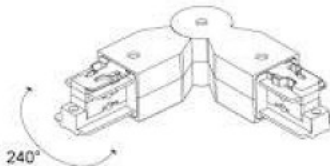

Voolusiini ühendusüli reguleeritava nurgaga

Voolusiin POWERGEAR 3F L nurk, reguleeritav PRO-M435-W valge 230V

Tootekood 14869

Bränd [POWERGEAR](#)
Toitepinge 230V
Pakis 15tk
Korpuse värv valge
Sertifikaadid CE