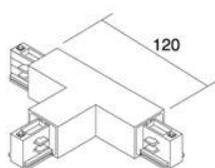

Voolusiin POWERGEAR 3F T nurk PRO-M436R-B parem must 230V

Tootekood 15357

Bränd [POWERGEAR](#)

Toitepinge 230V

Korpuse värv must

Parem- või vasakpoolne nurk
POWERGEAR voolusiinile. Värvus kas
must või valge.