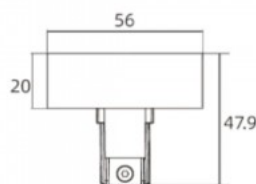

Voolusiin POWERGEAR 3F süvistatav otsakate valge

Tootekood 22235

Bränd [POWERGEAR](#)
Pakis 40tk
Kastis 300tk
Korpuse värv valge