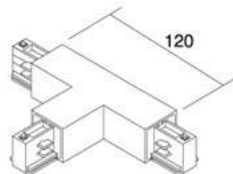

Voolusiin POWERGEAR 3F T nurk PRO-M436L-B vasak must 230V

Tootekood 15356

Bränd [POWERGEAR](#)
Toitepinge 230V
Korpuse värv must

Parem- või vasakpoolne nurk
POWERGEAR voolusiinile. Värvus kas
must või valge.