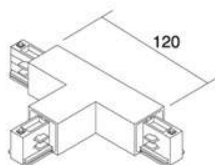

Voolusiin POWERGEAR 3F T nurk PRO-M436R-B parem must 230V

Tootekood 15357

Bränd [POWERGEAR](#)
Toitepinge 230V
Korpuse värv must

Parem- või vasakpoolne nurk
POWERGEAR voolusiinile. Värvus kas
must või valge.