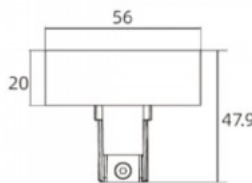

Voolusiin POWERGEAR 3F otsakork PRO-0432-W valge

Tootekood 14866

Bränd [POWERGEAR](#)

Kaal 10 g

Paki kaal 33 g

Pakis 15tk

Korpuse värv valge

Sertifikaadid CE

Voolusiini otsakork

Otsakork POWERGEAR 3F süvistatav otsakate must

Tootekood 17654

Bränd [POWERGEAR](#)

Laius 20.0mm

Pikkus 56.0mm

Pakis 1tk

Kastis 24tk

Korpuse värv must

Voolusiin POWERGEAR 3F süvistatav otsakate valge

Tootekood 22235

Bränd [POWERGEAR](#)

Pakis 40tk

Kastis 300tk

Korpuse värv valge