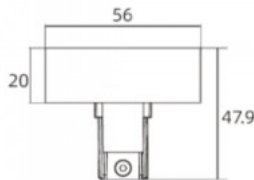

Otsakork POWERGEAR 3F süvistatav otsakate must

Tootekood 17654

Bränd [POWERGEAR](#)
Laius 20.0mm
Pikkus 56.0mm
Pakis 1tk
Kastis 24tk
Korpuse värv must