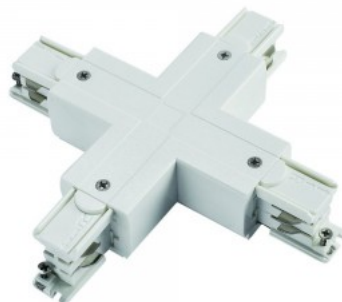

Powergear voolusiini 4 otsaga
ühendusmoodul