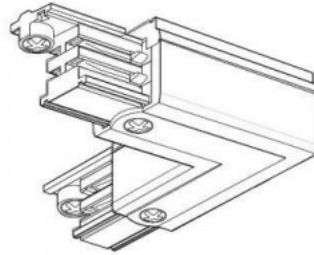

Voolusiin POWERGEAR 3F L nurk PRO-0435 L-B vasak must 230V

Tootekood 15421

Bränd [POWERGEAR](#)
Toitepinge 230V
Pakis 18tk
Kastis 108tk
Korpuse värv must
Sertifikaadid CE

Kvaliteetne siinivalgusti tarvik nurga ühenduseks.

Voolusiin POWERGEAR 3F L nurk PRO-0435 L-W vasak valge 230V

Tootekood 15549

Bränd [POWERGEAR](#)
Toitepinge 230V
Pakis 18tk
Kastis 108tk
Korpuse värv valge
Sertifikaadid CE