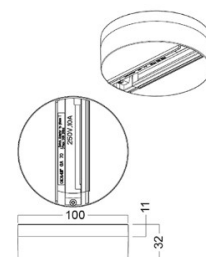

Voolusiin POWERGEAR FIX-POINT GA 70 valge 230V IP20

Tootekood 14388

Bränd [POWERGEAR](#)
Toitepinge 230V
Kaitseklass IP20
Kõrgus 32.0mm
Diameeter 100.0mm
Kastis 50tk
Korpuse värv valge
Korpuse materjal plastik
Töökeskkond sisse
Sertifikaadid CE,RoHS