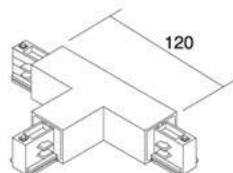

Voolusiin POWERGEAR 3F T nurk PRO-M436L-W vasak valge 230V

Tootekood 15376

Bränd [POWERGEAR](#)
Toitepinge 230V
Pakis 12tk
Korpuse värv valge

Parem- või vasakpoolne nurk
POWERGEAR voolusiinile. Värvus kas
must või valge.