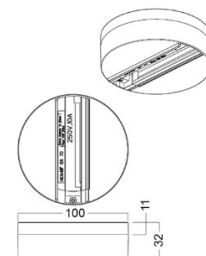

Tootekood 14576

Bränd [POWERGEAR](#)
Toitepinge 230V
Kaitseklass IP20
Kõrgus 32.0mm
Diameeter 100.0mm
Korpuse värv must
Korpuse materjal plastik
Töökeskkond sisse
Sertifikaadid CE,RoHS

Siinivalgusti laekinnitus