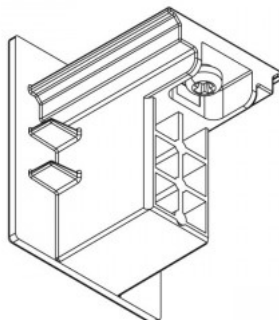

Voolusiin POWERGEAR 3F otsakork PRO-0432-B must

Tootekood 14861

Bränd [POWERGEAR](#)
Pakis 40tk
Kastis 300tk
Korpuse värv must

Voolusiini otsakork

Voolusiin POWERGEAR 3F otsakork PRO-0432-S hall

Tootekood 22758

Bränd [POWERGEAR](#)
Kaal 10 g
Paki kaal 33 g
Pakis 15tk
Korpuse värv hall
Sertifikaadid CE

Voolusiini otsakork

Voolusiin POWERGEAR 3F otsakork PRO-0432-W valge

Tootekood 14866

Bränd [POWERGEAR](#)
Kaal 10 g
Paki kaal 33 g
Pakis 15tk
Korpuse värv valge
Sertifikaadid CE

Voolusiini otsakork