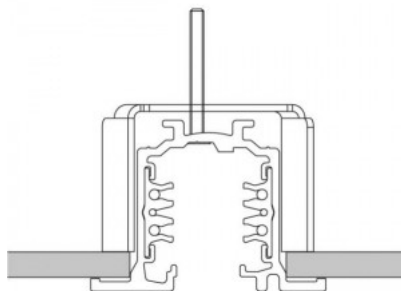

Voolusiin POWERGEAR 3F 2m PRO-R420-B süvistatav must 230V

Tootekood 16237

Bränd [POWERGEAR](#)

Toitepinge 230V

Korpuse värv must

Süvistatav voolusiin