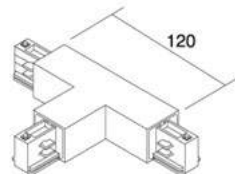

Voolusiin POWERGEAR 3F T nurk PRO-M436R-W parem valge 230V

Tootekood 15375

Bränd [POWERGEAR](#)
Toitepinge 230V
Korpuse värv valge

Parem- või vasakpoolne nurk
POWERGEAR voolusiinile. Värvus kas
must või valge.