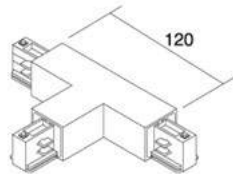

Voolusiin POWERGEAR 3F T nurk PRO-0436L1-B must 230V

Tootekood 16685

Bränd [POWERGEAR](#)
Toitepinge 230V
Korpuse värv must

Parem- või vasakpoolne nurk
POWERGEAR voolusiinile. Värvus kas
must või valge.