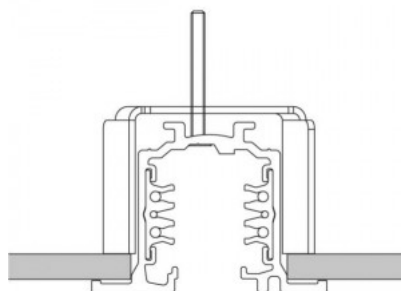

Voolusiin POWERGEAR 3F 2m PRO-R420-W süvistatav valge 230V

Tootekood 15200

Bränd [POWERGEAR](#)

Toitepinge 230V

Korpuse värv valge

Süvistatav voolusiin