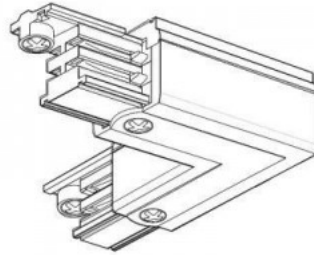

Voolusiin POWERGEAR 3F L nurk PRO-0435 R-W parem valge 230V

Tootekood 15550

Bränd [POWERGEAR](#)
Toitepinge 230V
Pakis 18tk
Kastis 108tk
Korpuse värv valge
Sertifikaadid CE

Kvaliteetne siinivalgusti tarvik nurga ühenduseks.

Voolusiin POWERGEAR 3F L nurk, reguleeritav PRO-M435-B must 230V

Tootekood 15045

Bränd [POWERGEAR](#)
Toitepinge 230V
Pakis 15tk
Korpuse värv must
Sertifikaadid CE