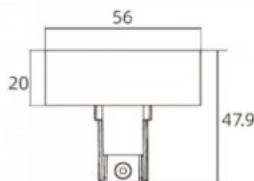

Voolusiin POWERGEAR 3F süvistatav otsakate valge

Tootekood 22235

Bränd [POWERGEAR](#)
Pakis 40tk
Kastis 300tk
Korpuse värv valge