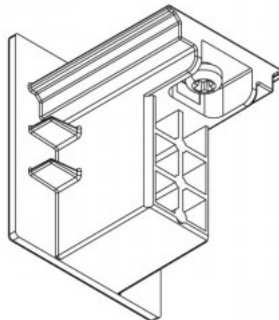

Voolusiin POWERGEAR 3F otsakork PRO-0432-W valge

Tootekood 14866

Bränd [POWERGEAR](#)
Kaal 10 g
Paki kaal 33 g
Pakis 15tk
Korpuse värv valge
Sertifikaadid CE

Voolusiini otsakork