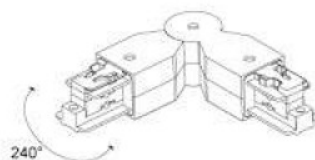

Voolusiini ühendusüli reguleeritava nurgaga