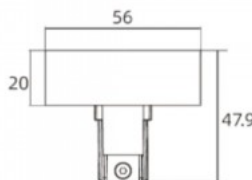

Voolusiin POWERGEAR 3F süvistatav otsakate valge

Tootekood 22235

Bränd [POWERGEAR](#)

Pakis 40tk

Kastis 300tk

Korpuse värv valge