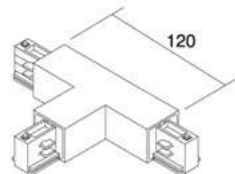

Voolusiin POWERGEAR 3F T nurk PRO-M436R-W parem valge 230V

Tootekood 15375

Bränd [POWERGEAR](#)

Toitepinge 230V

Korpuse värv valge

Parem- või vasakpoolne nurk
POWERGEAR voolusiinile. Värvus kas
must või valge.