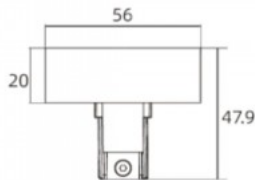

Otsakork POWERGEAR 3F süvistatav otsakate must

Tootekood 17654

Bränd [POWERGEAR](#)
Laius 20.0mm
Pikkus 56.0mm
Pakis 1tk
Kastis 24tk
Korpuse värv must