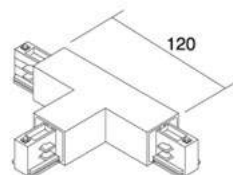

Voolusiin POWERGEAR 3F T nurk PRO-0436L1-B must 230V

Tootekood 16685

Bränd [POWERGEAR](#)
Toitepinge 230V
Korpuse värv must

Parem- või vasakpoolne nurk
POWERGEAR voolusiinile. Värvus kas
must või valge.