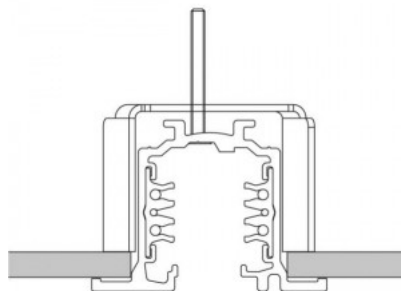

Voolusiin POWERGEAR 3F 3m PRO-0430-B must 230V

Tootekood 14871

Bränd [POWERGEAR](#)

Toitepinge 230V

Pikkus 3000.0mm

Pakis 1tk

Kastis 6tk

Korpuse värv must

Kvaliteetne 3F voolusiin siinivalgustite paigalduseks.

Voolusiin POWERGEAR 3F 3m PRO-0430-W valge 230V

Tootekood 14867

Bränd [POWERGEAR](#)

Toitepinge 230V

Pikkus 3000.0mm

Pakis 1tk

Kastis 6tk

Korpuse värv valge

Kvaliteetne 3F voolusiin siinivalgustite paigalduseks.

Voolusiin POWERGEAR 3F 3m PRO-R430-B süvistatav must 230V

Tootekood 16236

Bränd [POWERGEAR](#)

Toitepinge 230V

Pikkus 3000.0mm

Korpuse värv must

Süvistatav voolusiin