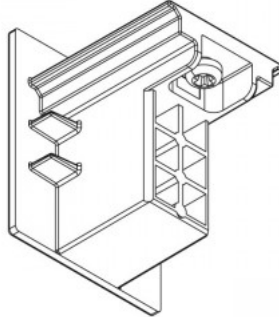

Voolusiin POWERGEAR 3F otsakork PRO-0432-W valge

Tootekood 14866

Bränd [POWERGEAR](#)

Kaal 10 g

Paki kaal 33 g

Pakis 15tk

Korpuse värv valge

Sertifikaadid CE

Voolusiini otsakork

Otsakork POWERGEAR 3F süvistatav otsakate must

Tootekood 17654

Bränd [POWERGEAR](#)

Laius 20.0mm

Pikkus 56.0mm

Pakis 1tk

Kastis 24tk

Korpuse värv must