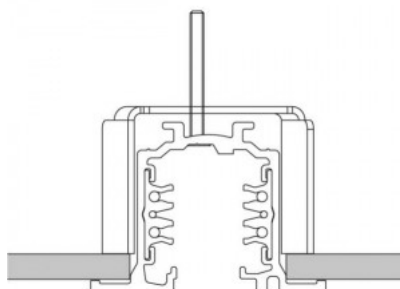

Voolusiin POWERGEAR 3F 2m PRO-R420-W süvistatav valge 230V

Tootekood 15200

Bränd [POWERGEAR](#)

Toitepinge 230V

Korpuse värv valge

Süvistatav voolusiin