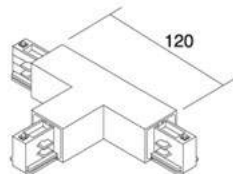

Voolusiin POWERGEAR 3F T nurk PRO-M436R-W parem valge 230V

Tootekood 15375

Bränd [POWERGEAR](#)
Toitepinge 230V
Korpuse värv valge

Parem- või vasakpoolne nurk
POWERGEAR voolusiinile. Värvus kas
must või valge.