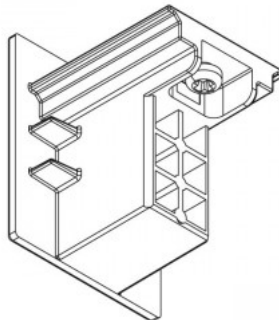

Voolusiin POWERGEAR 3F otsakork PRO-0432-B must

Tootekood 14861

Bränd [POWERGEAR](#)
Pakis 40tk
Kastis 300tk
Korpuse värv must

Voolusiini otsakork

Voolusiin POWERGEAR 3F otsakork PRO-0432-S hall

Tootekood 22758

Bränd [POWERGEAR](#)
Kaal 10 g
Paki kaal 33 g
Pakis 15tk
Korpuse värv hall
Sertifikaadid CE

Voolusiini otsakork

Voolusiin POWERGEAR 3F otsakork PRO-0432-W valge

Tootekood 14866

Bränd [POWERGEAR](#)
Kaal 10 g
Paki kaal 33 g
Pakis 15tk
Korpuse värv valge
Sertifikaadid CE

Voolusiini otsakork