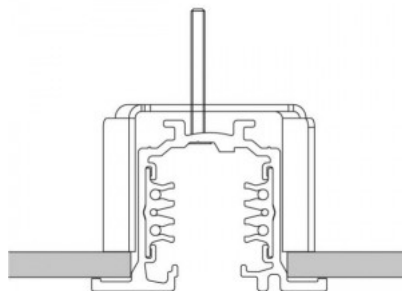

Voolusiin POWERGEAR 3F 3m PRO-R430-B süvistatav must 230V

Tootekood 16236

Bränd [POWERGEAR](#)

Toitepinge 230V

Pikkus 3000.0mm

Korpuse värv must

Süvistatav voolusiin