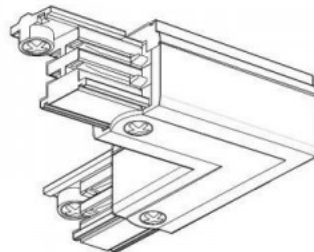

Kvaliteetne siinivalgusti tarvik nurga ühenduseks.

Voolusiin POWERGEAR 3F L nurk PRO-0435 R-B parem must 230V

Tootekood 15422

Bränd [POWERGEAR](#)
Toitepinge 230V
Pakis 18tk
Kastis 108tk
Korpuse värv must
Sertifikaadid CE