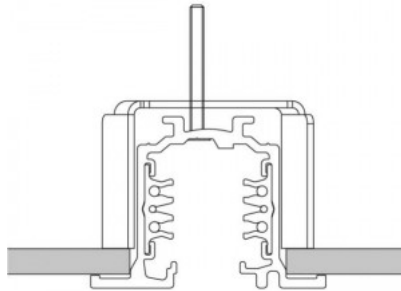

Voolusiin POWERGEAR 3F 3m PRO-R430-W süvistatav valge 230V

Tootekood 15201

Bränd [POWERGEAR](#)
Toitepinge 230V
Pikkus 3000.0mm
Korpuse värv valge

Süvistatav voolusiin

Voolusiin POWERGEAR 3F Adapter PRO-0440 must 230V

Tootekood 14877

Bränd [POWERGEAR](#)
Toitepinge 230V
Korpuse värv must

Voolusiini adapter

Voolusiin POWERGEAR 3F Adapter PRO-0440 valge 230V

Tootekood 15373

Bränd [POWERGEAR](#)
Toitepinge 230V
Korpuse värv valge

Voolusiini adapter