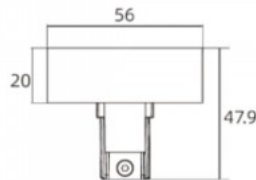

Otsakork POWERGEAR 3F süvistatav otsakate must

Tootekood 17654

Bränd [POWERGEAR](#)
Laius 20.0mm
Pikkus 56.0mm
Pakis 1tk
Kastis 24tk
Korpuse värv must