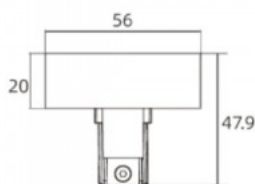

Voolusiin POWERGEAR 3F süvistatav otsakate valge

Tootekood 22235

Bränd [POWERGEAR](#)
Pakis 40tk
Kastis 300tk
Korpuse värv valge