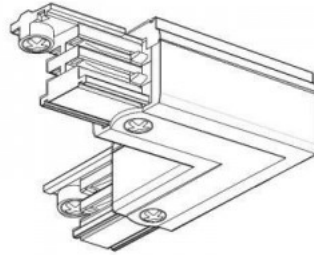

Voolusiin POWERGEAR 3F L nurk PRO-0435 R-B parem must 230V

Tootekood 15422

Bränd [POWERGEAR](#)
Toitepinge 230V
Pakis 18tk
Kastis 108tk
Korpuse värv must
Sertifikaadid CE

Kvaliteetne siinivalgusti tarvik nurga ühenduseks.

Voolusiin POWERGEAR 3F L nurk PRO-0435 R-W parem valge 230V

Tootekood 15550

Bränd [POWERGEAR](#)
Toitepinge 230V
Pakis 18tk
Kastis 108tk
Korpuse värv valge
Sertifikaadid CE