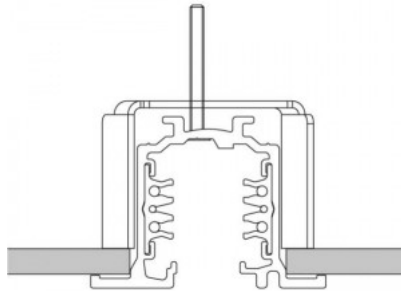

Voolusiin POWERGEAR 3F 2m PRO-R420-B süvistatav must 230V

Tootekood 16237

Bränd [POWERGEAR](#)

Toitepinge 230V

Korpuse värv must

Süvistatav voolusiin