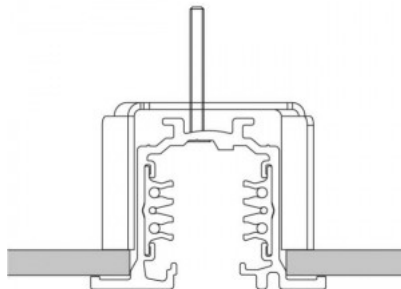

Voolusiin POWERGEAR 3F 2m PRO-R420-W süvistatav valge 230V

Tootekood 15200

Bränd [POWERGEAR](#)

Toitepinge 230V

Korpuse värv valge

Süvistatav voolusiin

Voolusiin POWERGEAR 3F 3m PRO-0430-B must 230V

Tootekood 14871

Bränd [POWERGEAR](#)

Toitepinge 230V

Pikkus 3000.0mm

Pakis 1tk

Kastis 6tk

Korpuse värv must