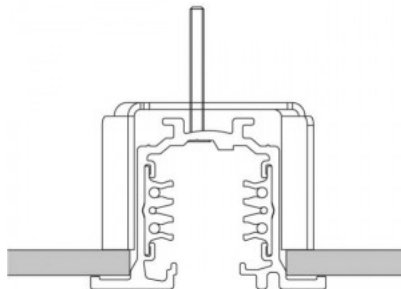

Voolusiin POWERGEAR 3F 2m PRO-R420-W süvistatav valge 230V

Tootekood 15200

Bränd [POWERGEAR](#)
Toitepinge 230V
Korpuse värv valge

Süvistatav voolusiin

Voolusiin POWERGEAR 3F 3m PRO-0430-B must 230V

Tootekood 14871

Bränd [POWERGEAR](#)
Toitepinge 230V
Pikkus 3000.0mm
Pakis 1tk
Kastis 6tk
Korpuse värv must