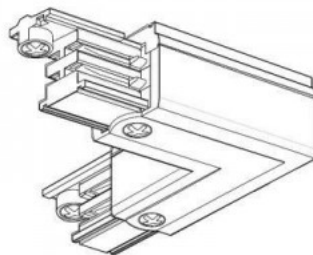

Kvaliteetne siinivalgusti tarvik nurga  
ühenduseks.