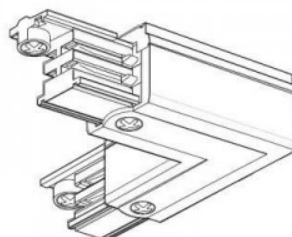

Kvaliteetne siinivalgusti tarvik nurga ühenduseks.