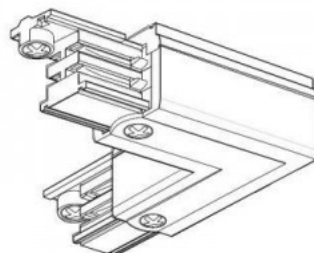

Kvaliteetne siinivalgusti tarvik nurga
ühenduseks.