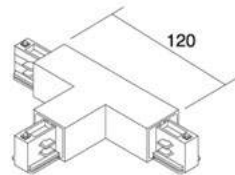

## Voolusiin POWERGEAR 3F T nurk PRO-M436L-W vasak valge

**Tootekood 15376**

Hind 23,53+KM

Bränd [POWERGEAR](#)

Pakis 12tk

Korpuse värv valge

Parem- või vasakpoolne nurk  
POWERGEAR voolusiinile. Värvus kas  
must või valge.