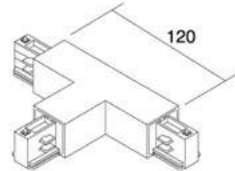

## Voolusiin POWERGEAR 3F T nurk PRO-M436L-B vasak must

**Tootekood 15356**

Hind 22,28+KM

Bränd [POWERGEAR](#)

Korpuse värv must

Parem- või vasakpoolne nurk  
POWERGEAR voolusiinile. Värvus kas  
must või valge.