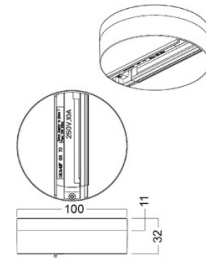

Voolusiin POWERGEAR FIX-POINT GA 70 valge 230V IP20

Tootekood 14388

Hind 15,91+KM

Bränd [POWERGEAR](#)

Toitepinge 230V

Kaitseklass IP20

Kõrgus 32.0mm

Diameeter 100.0mm

Kastis 50tk

Korpuse värv valge

Korpuse materjal plastik

Töökeskkond sisse

Sertifikaadid CE,RoHS