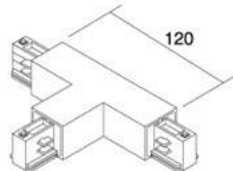

Voolusiin POWERGEAR 3F T nurk PRO-M436L-B vasak must 230V

Tootekood 15356

Bränd [POWERGEAR](#)
Toitepinge 230V
Korpuse värv must

Parem- või vasakpoolne nurk
POWERGEAR voolusiinile. Värvus kas
must või valge.