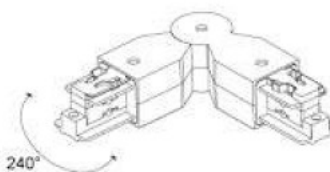

Voolusiini ühendusülili reguleeritava nurgaga