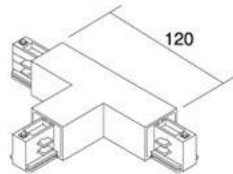

Voolusiin POWERGEAR 3F T nurk PRO-M436R-B parem must 230V

Tootekood 15357

Bränd [POWERGEAR](#)
Toitepinge 230V
Korpuse värv must

Parem- või vasakpoolne nurk
POWERGEAR voolusiinile. Värvus kas
must või valge.