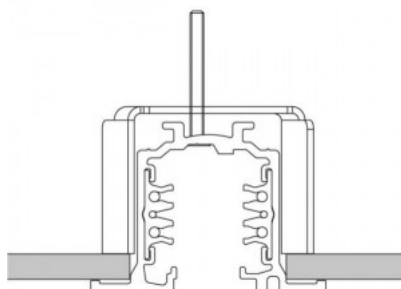

Voolusiin POWERGEAR 3F 3m PRO-R430-W süvistatav valge 230V

Tootekood 15201

Bränd [POWERGEAR](#)

Toitepinge 230V

Pikkus 3000.0mm

Korpuse värv valge

Süvistatav voolusiin