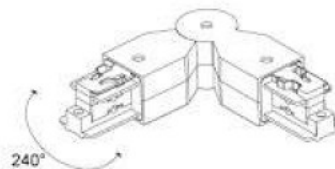

Voolusiin POWERGEAR 3F L nurk, reguleeritav PRO-M435-W valge 230V

Tootekood 14869

Bränd [POWERGEAR](#)
Toitepinge 230V
Pakis 15tk
Korpuse värv valge
Sertifikaadid CE

Voolusiini ühendusülili reguleeritava nurgaga