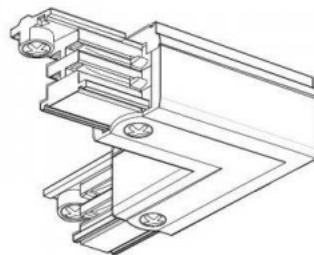

Voolusiin POWERGEAR 3F DALI kesktoide PRO-D634-B must

Tootekood 16295 DALI dimmable

Hind 19,86+KM

Bränd [POWERGEAR](#)

Hämaratav DALI

Pakis 10tk

Korpuse värv must

Sertifikaadid CE

Voolusiini kesktoide

Voolusiin POWERGEAR 3F DALI L nurk parem PRO-D635 R-B must

Tootekood 15297 DALI dimmable

Hind 15,00+KM

Bränd [POWERGEAR](#)

Hämaratav DALI

Korpuse värv must

Sertifikaadid CE

Kvaliteetne siinivalgusti tarvik nurga
ühenduseks.

Voolusiin POWERGEAR 3F DALI L nurk vasak PRO-D635 L-B must

Tootekood 15298 DALI dimmable

Hind 20,30+KM

Bränd [POWERGEAR](#)

Hämaratav DALI

Korpuse värv must

Sertifikaadid CE