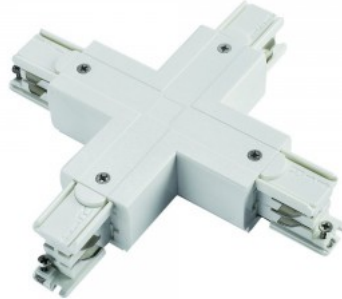

Powergear voolusiini 4 otsaga  
ühendusmoodul