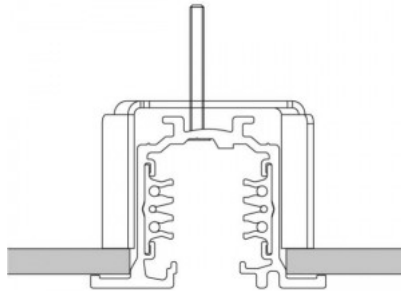

Voolusiin POWERGEAR 3F 2m PRO-R420-B süvistatav must 230V

Tootekood 16237

Bränd [POWERGEAR](#)
Toitepinge 230V
Korpuse värv must

Süvistatav voolusiin