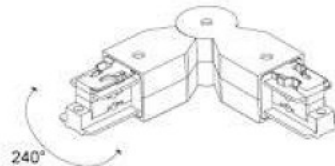

## Voolusiin POWERGEAR 3F L nurk, reguleeritav PRO-M435-W valge

**Tootekood 14869**

Hind 17,99+KM

Bränd [POWERGEAR](#)

Pakis 15tk

Korpuse värv valge

Sertifikaadid CE

Voolusiini ühendusülili reguleeritava nurgaga