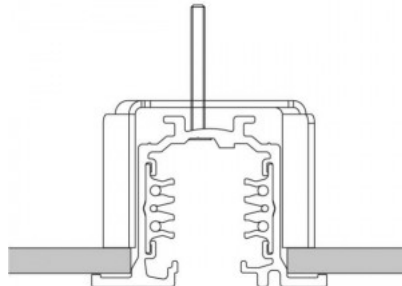

## Voolusiin POWERGEAR 3F 3m PRO-R430-B süvistatav must 230V

**Tootekood 16236**

Hind 70,08+KM

Bränd [POWERGEAR](#)

Toitepinge 230V

Pikkus 3000.0mm

Korpuse värv must

Süvistatav voolusiin