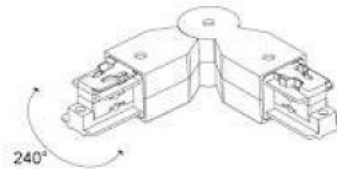

Voolusiin POWERGEAR 3F L nurk, reguleeritav PRO-M435-B must 230V

Tootekood 15045

Bränd [POWERGEAR](#)
Toitepinge 230V
Pakis 15tk
Korpuse värv must
Sertifikaadid CE

Voolusiini ühendusülili reguleeritava nurgaga