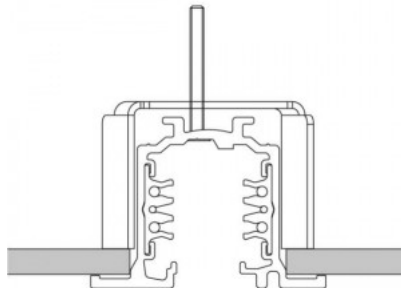

Voolusiin POWERGEAR 3F 3m PRO-R430-B süvistatav must 230V

Tootekood 16236

Bränd [POWERGEAR](#)

Toitepinge 230V

Pikkus 3000.0mm

Korpuse värv must

Süvistatav voolusiin