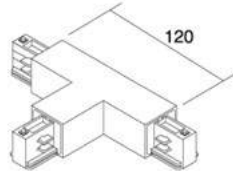

Voolusiin POWERGEAR 3F T nurk PRO-0436L1-B must 230V

Tootekood 16685

Bränd [POWERGEAR](#)
Toitepinge 230V
Korpuse värv must

Parem- või vasakpoolne nurk
POWERGEAR voolusiinile. Värvus kas
must või valge.