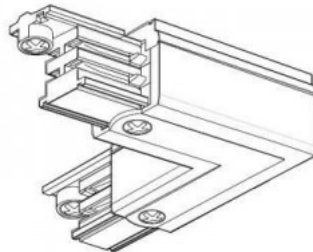

Kvaliteetne siinivalgusti tarvik nurga ühenduseks.