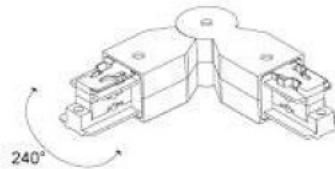

Voolusiin POWERGEAR 3F L nurk, reguleeritav PRO-M435-B must 230V

Tootekood 15045

Bränd [POWERGEAR](#)
Toitepinge 230V
Pakis 15tk
Korpuse värv must
Sertifikaadid CE

Voolusiini ühendusülili reguleeritava nurgaga