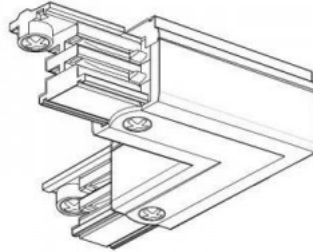

Kvaliteetne siinivalgusti tarvik nurga ühenduseks.