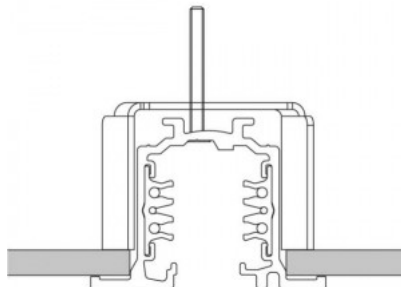

Voolusiin POWERGEAR 3F 3m PRO-0430-B must

Tootekood 14871

Hind 55,91+KM

Bränd [POWERGEAR](#)

Pikkus 3000.0mm

Pakis 1tk

Kastis 6tk

Korpuse värv must