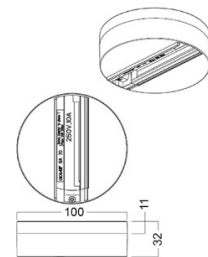

Siinivalgusti laekinnitus