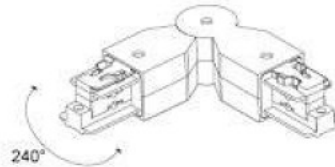

## Voolusiin POWERGEAR 3F L nurk, reguleeritav PRO-M435-B must

**Tootekood 15045**

Hind 18,95+KM

Bränd [POWERGEAR](#)

Pakis 15tk

Korpuse värv must

Sertifikaadid CE

Voolusiini ühendusülili reguleeritava nurgaga