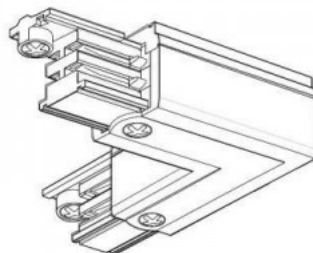

Kvaliteetne siinivalgusti tarvik nurga ühenduseks.