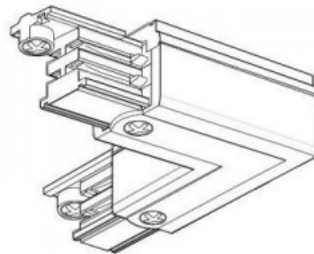

Kvaliteetne siinivalgusti tarvik nurga ühenduseks.

Voolusiin POWERGEAR 3F L nurk, PRO-M438-B must 230V

Tootekood 16684

Bränd [POWERGEAR](#)
Toitepinge 230V
Pakis 15tk
Korpuse värv must
Sertifikaadid CE