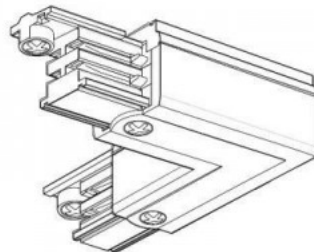

Kvaliteetne siinivalgusti tarvik nurga ühenduseks.

Voolusiin POWERGEAR 3F L nurk PRO-0435 L-W vasak valge 230V

Tootekood 15549

Bränd [POWERGEAR](#)
Toitepinge 230V
Pakis 18tk
Kastis 108tk
Korpuse värv valge
Sertifikaadid CE