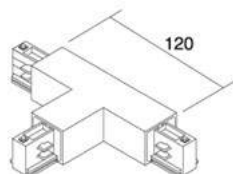

Voolusiin POWERGEAR 3F T nurk PRO-M436L-W vasak valge 230V

Tootekood 15376

Bränd [POWERGEAR](#)
Toitepinge 230V
Pakis 12tk
Korpuse värv valge

Parem- või vasakpoolne nurk
POWERGEAR voolusiinile. Värvus kas
must või valge.