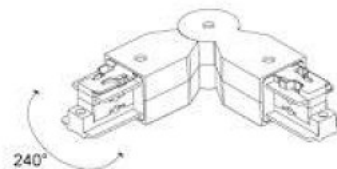

Voolusiin POWERGEAR 3F L nurk, reguleeritav PRO-M435-W valge 230V

Tootekood 14869

Bränd [POWERGEAR](#)
Toitepinge 230V
Pakis 15tk
Korpuse värv valge
Sertifikaadid CE

Voolusiini ühendusülili reguleeritava nurgaga