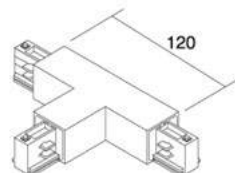

## Voolusiin POWERGEAR 3F T nurk PRO-M436R-B parem must

**Tootekood 15357**

Hind 21,30+KM

Bränd [POWERGEAR](#)

Korpuse värv must

Parem- või vasakpoolne nurk  
POWERGEAR voolusiinile. Värvus kas  
must või valge.