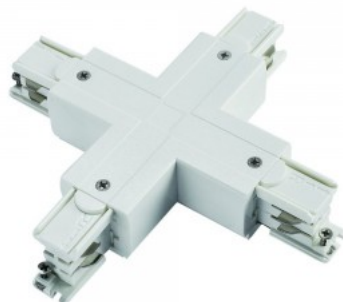

Powergear voolusiini 4 otsaga
ühendusmoodul