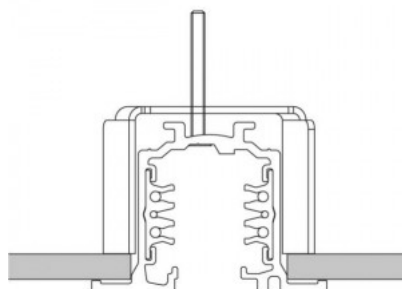

Voolusiin POWERGEAR 3F 3m PRO-R430-W süvistatav valge 230V

Tootekood 15201

Hind 66,85+KM

Bränd [POWERGEAR](#)

Toitepinge 230V

Pikkus 3000.0mm

Korpuse värv valge