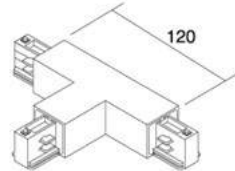

## Voolusiin POWERGEAR 3F T nurk PRO-M436R-W parem valge

**Tootekood 15375**

Hind 21,30+KM

Bränd [POWERGEAR](#)

Korpuse värv valge

Parem- või vasakpoolne nurk  
POWERGEAR voolusiinile. Värvus kas  
must või valge.