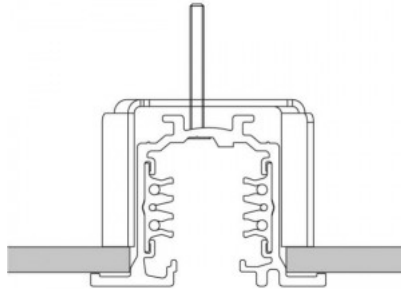

Voolusiin POWERGEAR 3F 2m PRO-R420-B süvistatav must 230V

Tootekood 16237

Hind 44,75+KM

Bränd [POWERGEAR](#)

Toitepinge 230V

Korpuse värv must

Süvistatav voolusiin

Voolusiin POWERGEAR 3F 2m PRO-R420-W süvistatav valge 230V

Tootekood 15200

Hind 42,02+KM

Bränd [POWERGEAR](#)

Toitepinge 230V

Korpuse värv valge

Süvistatav voolusiin