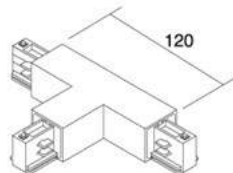

Voolusiin POWERGEAR 3F T nurk PRO-M436R-W parem valge 230V

Tootekood 15375

Bränd [POWERGEAR](#)
Toitepinge 230V
Korpuse värv valge

Parem- või vasakpoolne nurk
POWERGEAR voolusiinile. Värvus kas
must või valge.