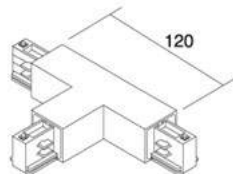

Voolusiin POWERGEAR 3F T nurk PRO-M436R-B parem must 230V

Tootekood 15357

Bränd [POWERGEAR](#)
Toitepinge 230V
Korpuse värv must

Parem- või vasakpoolne nurk
POWERGEAR voolusiinile. Värvus kas
must või valge.