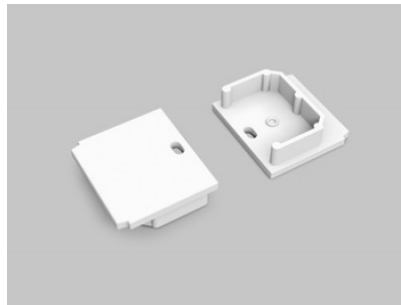

Otsakork TOPMET LINEA-IN20 auguga valge

Tootekood 19163

Bränd [TOPMET](#)
Korpuse värv valge
Korpuse materjal plastik

Otsakork TOPMET LINEA-IN20 TRIMLESS auguga valge

Tootekood 19235

Bränd [TOPMET](#)
Pakis 10tk
Korpuse värv valge
Korpuse materjal plastik