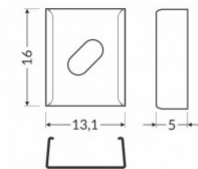

Kinnitusklamber TOPMET Z inox

Tootekood 19218

Bränd [TOPMET](#)
Korpuse värv inox