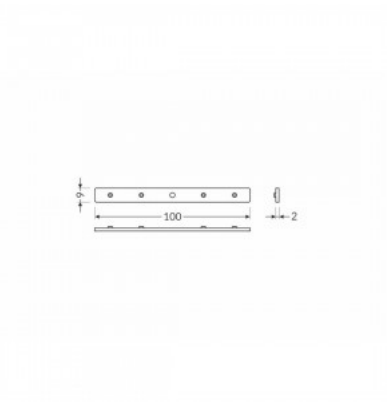

Tarvik TOPMET sirgliite ühendus

Tootekood 22102

Bränd [TOPMET](#)