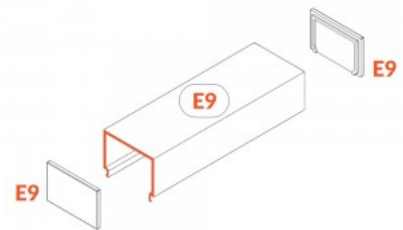

Otsakork TOPMET E7 Opal valge

Tootekood 22517

Bränd [TOPMET](#)
Korpuse värv valge
Korpuse materjal plastik

Otsakork TOPMET E9

Tootekood 16399

Bränd [TOPMET](#)
Pakis 10tk
Korpuse materjal plastik
Profilikatte E9 otsakork