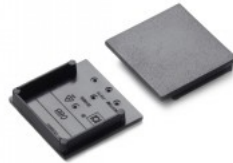

Otsakork TOPMET VARIO30-08B must

Tootekood 19965

Bränd [TOPMET](#)
Pakis 10tk
Kastis 100tk
Korpuse värv must
Korpuse materjal plastik