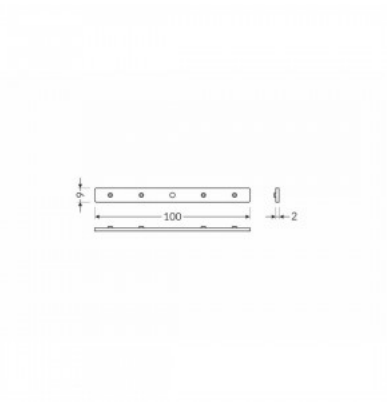

Tarvik TOPMET sirgliite ühendus

Tootekood 22102

Bränd [TOPMET](#)