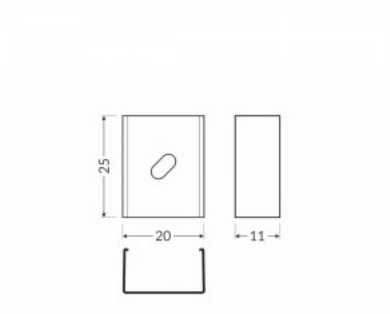

Tootekood 15507

Bränd [TOPMET](#)
Korpuse värv must

Kinnitusklamber TOPMET U4 valge

Tootekood 19564

Bränd [TOPMET](#)
Korpuse värv valge

Kinnitusklamber TOPMET U5 klamber inox

Tootekood 16253

Bränd [TOPMET](#)
Korpuse värv inox