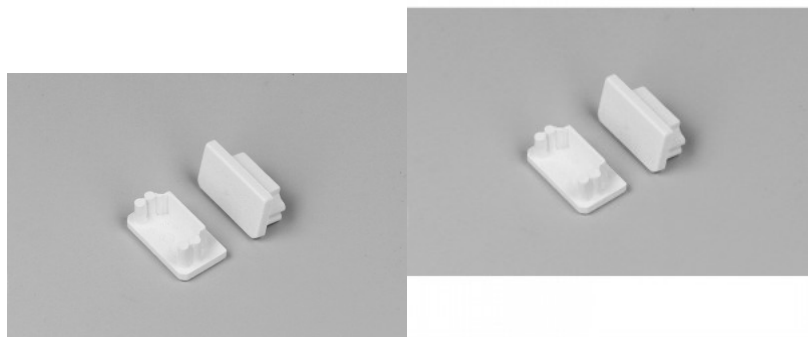

UNI12 otsakork

Otsakork TOPMET UNI14 hõbedane

Tootekood 19203

Bränd [TOPMET](#)
Pakis 10tk
Korpuse värv hõbedane
Korpuse materjal plastik

Otsakork TOPMET UNI14 valge

Tootekood 22969

Bränd [TOPMET](#)
Pakis 10tk
Korpuse värv valge
Korpuse materjal plastik