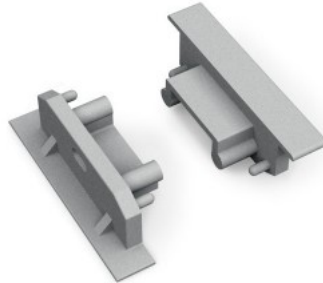

Otsakork TOPMET SURFACE14 avaga valge

Tootekood 16129

Bränd [TOPMET](#)
Kõrgus 9.0mm
Laius 24.0mm
Korpuse värv valge
Korpuse materjal alumiinium