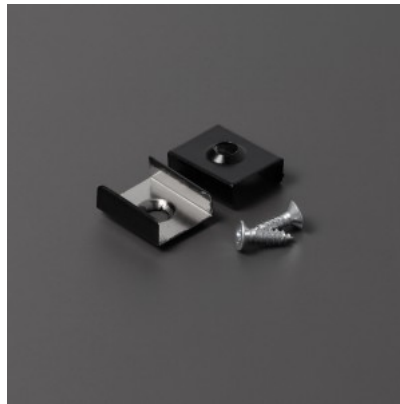

Kinnitusklamber TOPMET Z cone must

Tootekood 19223

Bränd [TOPMET](#)
Korpuse värv must