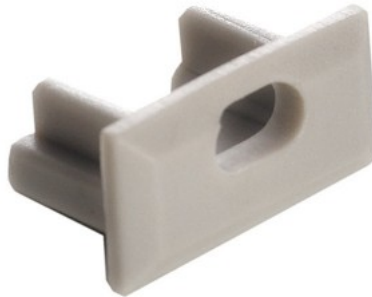

Otsakork LUZ NEGRA Milano avaga

Tootekood 13356

Bränd [LUZ NEGRA](#)
Korpuse materjal plastik
Poleer matt