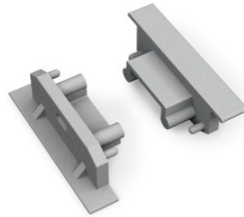

Otsakork TOPMET GROOVE14 avaga GEN2 hõbedane

Tootekood 19205

Bränd [TOPMET](#)
Pakis 10tk
Korpuse värv hõbedane
Korpuse materjal plastik