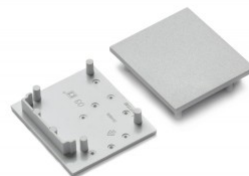

Otsakork TOPMET VARIO30-03 hõbedane

Tootekood 22032

Bränd [TOPMET](#)
Korpuse värv hõbedane
Korpuse materjal plastik