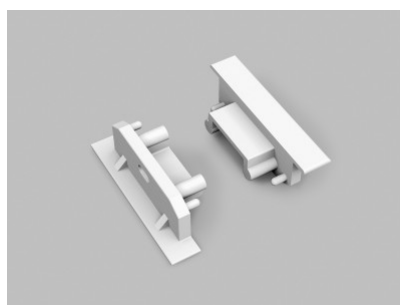

Otsakork TOPMET GROOVE14 valge

Tootekood 19204

Bränd [TOPMET](#)
Pakis 10tk
Korpuse värv valge
Korpuse materjal plastik