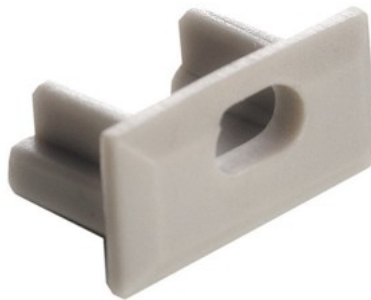

Otsakork LUZ NEGRA Milano avaga

Tootekood 13356

Bränd [LUZ NEGRA](#)
Korpuse materjal plastik
Poleer matt