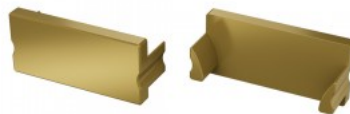

## Otsakork LUMINES Terra kuldne

**Tootekood 19627**

Bränd [LUMINES](#)  
Korpuse värv kuldne

Terra otsakork