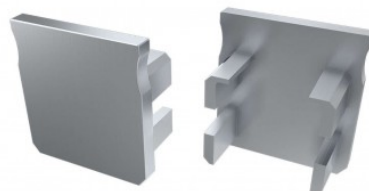

Otsakork LUMINES Type Y hall

Tootekood 14695

Bränd [LUMINES](#)
Korpuse värv hall

Type Y otsakork