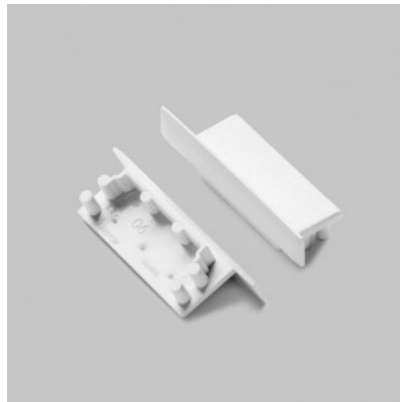

Otsakork TOPMET VARIO30-06 valge

Tootekood 17031

Bränd [TOPMET](#)
Pakis 10tk
Kastis 100tk
Korpuse värv valge
Korpuse materjal plastik

VARIO30-06 otsakork

Otsakork TOPMET VARIO30-07 hall

Tootekood 19213

Bränd [TOPMET](#)
Pakis 10tk
Korpuse värv hall
Korpuse materjal plastik

Otsakork TOPMET VARIO30-07 must

Tootekood 16337

Bränd [TOPMET](#)
Pakis 10tk
Kastis 100tk
Korpuse värv must
Korpuse materjal plastik

VARIO30-07 otsakork