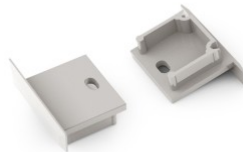

Otsakork TOPMET Smart-in16 auguga hall

Tootekood 19153

Bränd [TOPMET](#)
Korpuse värv hall
Korpuse materjal plastik