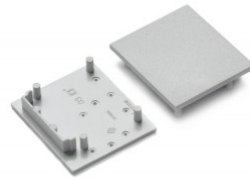

Otsakork TOPMET VARIO30-03 hõbedane

Tootekood 22032

Bränd [TOPMET](#)
Korpuse värv hõbedane
Korpuse materjal plastik