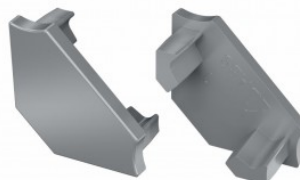

Otsakork LUMINES Type C hõbedane

Tootekood 14671

Bränd [LUMINES](#)
Korpuse värv hõbedane
Korpuse materjal plastik
Poleer matt

Lumines Type C otsakork