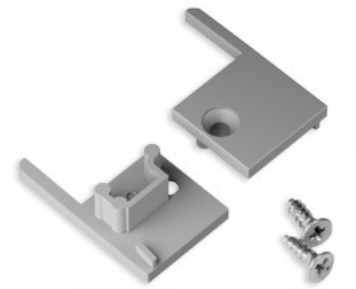

Otsakork TOPMET UP-MINI10 hall

Tootekood 18411

Bränd [TOPMET](#)
Korpuse värv hall
Korpuse materjal plastik

Otsakork TOPMET UP-TILE10 hall

Tootekood 16874

Bränd [TOPMET](#)
Kastis 20tk
Korpuse värv hall
Korpuse materjal plastik

UP-TILE10 otsakork

Kinnitusklamber TOPMET VARIO30 valge

Tootekood 19622

Bränd [TOPMET](#)
Pakis 10tk
Kastis 100tk
Korpuse värv valge
Korpuse materjal plastik