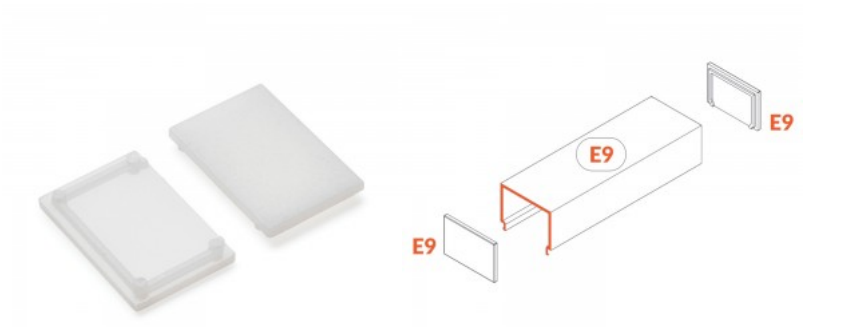

Otsakork TOPMET E7 Opal valge

Tootekood 22517

Bränd [TOPMET](#)
Korpuse värv valge
Korpuse materjal plastik

Otsakork TOPMET E9

Tootekood 16399

Bränd [TOPMET](#)
Pakis 10tk
Korpuse materjal plastik
Profililikatte E9 otsakork