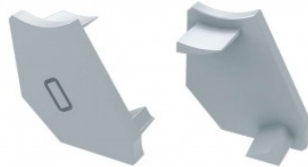

Otsakork LUMINES Type H ABS, parem valge

Tootekood 15702

Bränd [LUMINES](#)
Korpuse värv valge
Korpuse materjal plastik
Poleer matt
Garantii 2 aastat