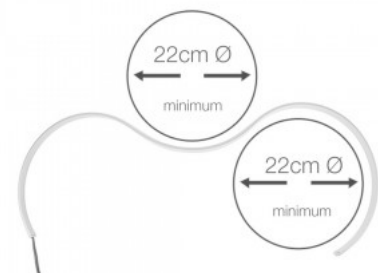

Kontaktor LUZ NEGRA Painutusmasin

Tootekood 18180

Bränd [LUZ NEGRA](#)
Pikkus 2000.0mm
Korpuse materjal plastik
Poleer matt

See masin on spetsialiseerunud PMMA (polümetüülmetakrülaat) ja teiste materjalide painutamisele, mida kasutatakse LED-valgustite profiilide ja hajutite valmistamisel. Seade võimaldab täpset ja kontrollitud painutamist, et luua erinevate valgustuslahenduste jaoks sobivad komponendid. Tänu mitmekülgsele sobib masin nii katete kui ka muude LED-profiili osade vormimiseks, pakkudes paindlikkust tootmisprotsessis. See on ideaalne lahendus professionaalseks paigaldamiseks ja tootmiseks, kus on vaja painutada materjale vastavalt eri valgusti profiilide kuju ja tehnilistele nõuetele.