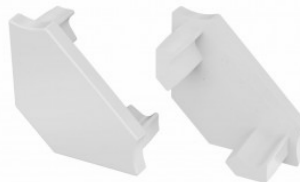

Otsakork LUMINES Type C avata valge

Tootekood 15595

Bränd [LUMINES](#)
Korpuse värv valge
Korpuse materjal plastik
Poleer matt