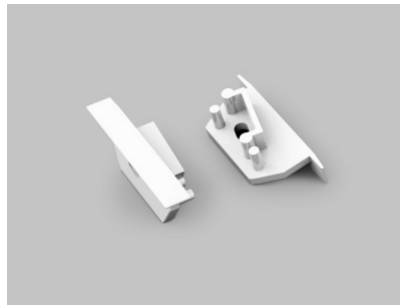

Otsakork TOPMET Diagonal14 avaga valge

Tootekood 19151

Bränd [TOPMET](#)
Korpuse värv valge
Korpuse materjal plastik