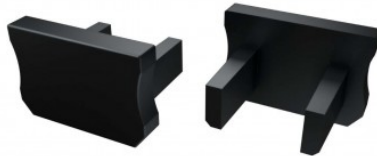

Type X otsakork

Otsakork LUMINES Type X inox

Tootekood 19998

Bränd [LUMINES](#)
Korpuse värv inox
Korpuse materjal plastik
Poleer matt

Type X otsakork

Otsakork LUMINES Type X must

Tootekood 16707

Bränd [LUMINES](#)
Korpuse värv must
Korpuse materjal plastik
Poleer matt