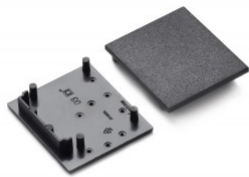

Otsakork TOPMET VARIO30-03 must

Tootekood 19169

Bränd [TOPMET](#)
Korpuse värv must
Korpuse materjal plastik