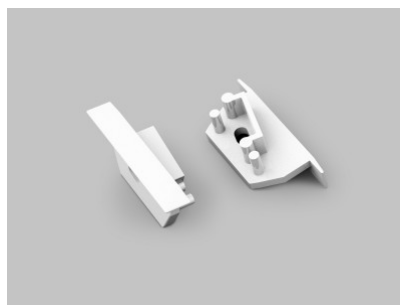

CORNER27 otsakork

Otsakork TOPMET D9 opal valge

Tootekood 19380

Bränd [TOPMET](#)
Korpuse värv valge
Korpuse materjal plastik

Otsakork TOPMET Diagonal14 avaga valge

Tootekood 19151

Bränd [TOPMET](#)
Korpuse värv valge
Korpuse materjal plastik