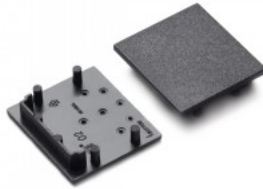

Otsakork TOPMET VARIO30-02 must

Tootekood 19209

Bränd [TOPMET](#)
Pakis 10tk
Korpuse värv must
Korpuse materjal plastik