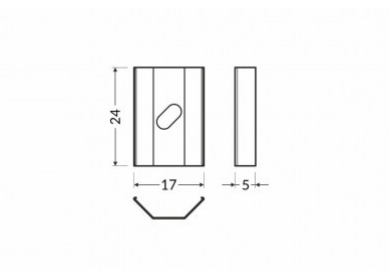

Kinnitusklamber TOPMET U6 inox

Tootekood 19221

Bränd [TOPMET](#)
Korpuse värv inox