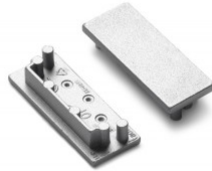

Otsakork TOPMET VARIO30-01 hõbedane

Tootekood 19165

Bränd [TOPMET](#)
Korpuse värv hõbedane
Korpuse materjal plastik