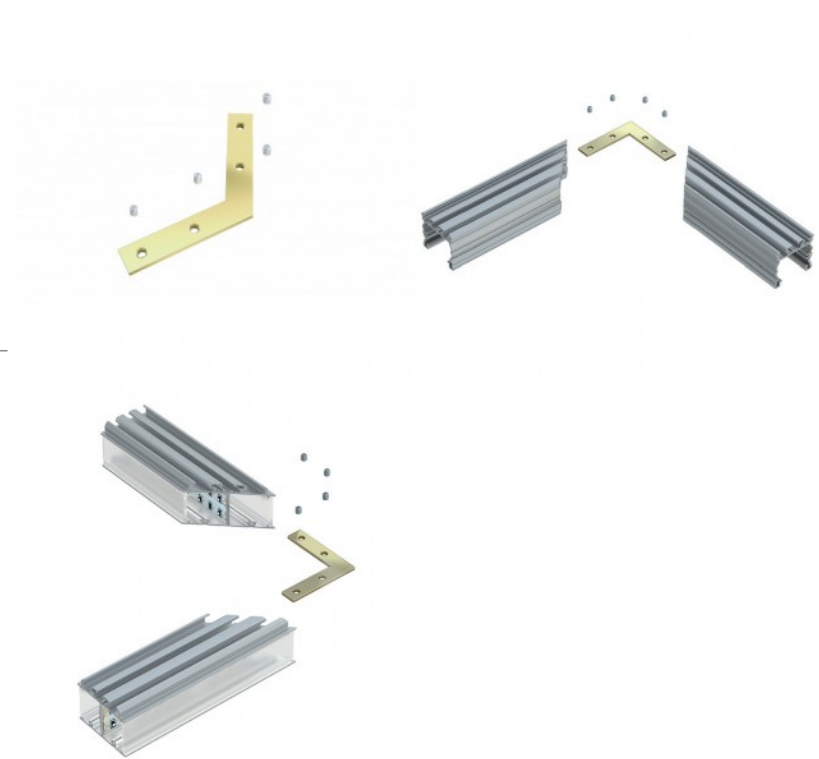

Tarvik LUMINES 120° nurkliides

Tootekood 15363

Bränd [LUMINES](#)

Liides profiilide sidumiseks