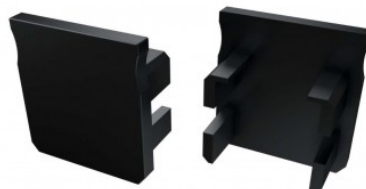

Korpuse värv läbipaistev
Korpuse materjal plastik

Type Y kinnitusklamber

Otsakork LUMINES Type Y must

Tootekood 15378

Bränd [LUMINES](#)

Korpuse värv must

Type Y otsakork

Otsakork LUMINES Type Y valge