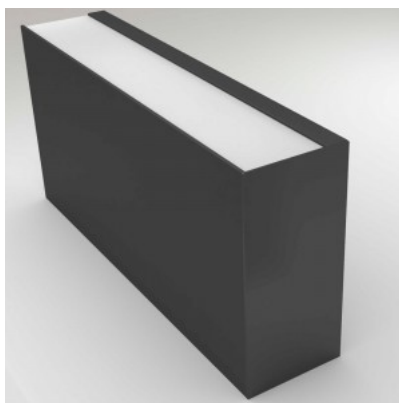

Otsakork LUZ NEGRA Washington must

Tootekood 16727

Bränd [LUZ NEGRA](#)
Korpuse värv must
Korpuse materjal plastik
Poleer matt

Washington