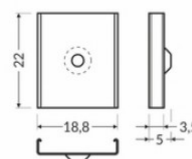

Kinnitusklamber TOPMET Y inox

Tootekood 16130

Bränd [TOPMET](#)
Korpuse värv inox
Surface14