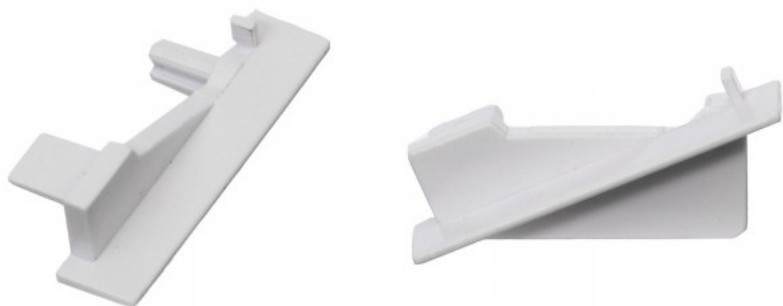

Otsakork LUZ NEGRA Amsterdam avaga

Tootekood 14687

Bränd [LUZ NEGRA](#)
Korpuse materjal plastik
Poleer matt