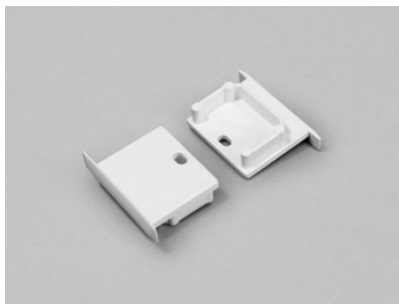

Otsakork TOPMET LINEA-IN20 auguga must

Tootekood 19162

Bränd [TOPMET](#)
Korpuse värv must
Korpuse materjal plastik

Otsakork TOPMET LINEA-IN20 auguga valge

Tootekood 19163

Bränd [TOPMET](#)
Korpuse värv valge
Korpuse materjal plastik