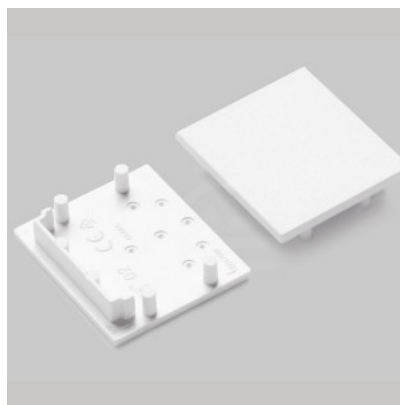

Otsakork TOPMET VARIO30-02 valge

Tootekood 15993

Bränd [TOPMET](#)
Pakis 10tk
Kastis 100tk
Korpuse värv valge
Korpuse materjal plastik

VARIO30-02 otsakork