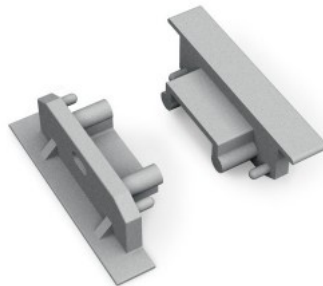

Otsakork TOPMET SURFACE14 avaga valge

Tootekood 16129

Bränd [TOPMET](#)
Kõrgus 9.0mm
Laius 24.0mm
Korpuse värv valge
Korpuse materjal alumiinium