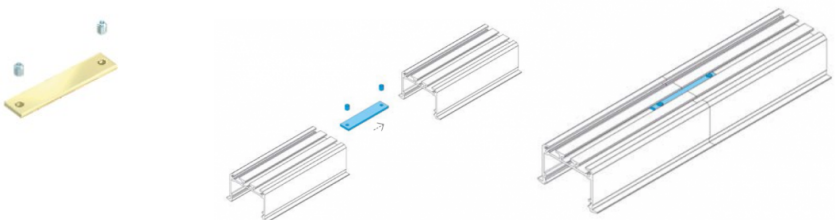

Tarvik LUMINES sirgliite ühendus

Tootekood 15054

Bränd [LUMINES](#)

COSMO, SILEDA, inSILEDA, DILEDA, inDILEDA, UNICO, DOPIO, iLEDO, INSO, TALIA, TALIA M3, inTALIA, LARGO, LARGO M3, LARGO M4, inLARGO, ZATI, SUBLI, SORGA, TIANO, FLARO, LOGI, CONVA, TOPO, PERO, VEDA