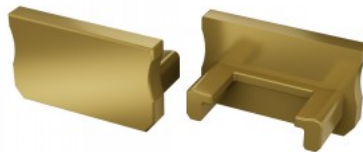

Otsakork LUMINES Type A ilma avata kuldne

Tootekood 19660

Bränd [LUMINES](#)
Korpuse värv kuldne
Korpuse materjal plastik
Poleer matt