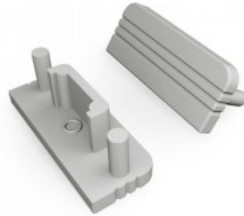

Otsakork TOPMET SURFACE10 gen2 hall

Tootekood 19957

Bränd [TOPMET](#)
Pakis 10tk
Korpuse värv hall
Korpuse materjal plastik