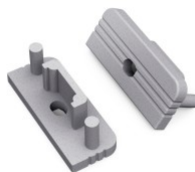

Otsakork TOPMET Surface10 auguga hõbedane

Tootekood 19133

Bränd [TOPMET](#)
Korpuse värv hõbedane
Korpuse materjal plastik