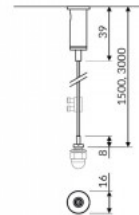

Kinnitus Kinnitustrossi kompl. 1,5m

Tootekood 22027

Pikkus 1500.0mm
Korpuse materjal metall