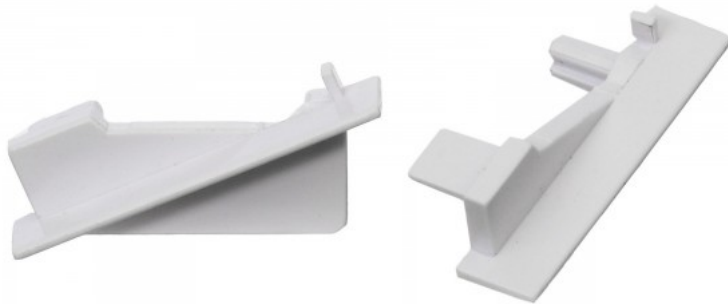

Otsakork LUZ NEGRA Amsterdam

Tootekood 14688

Bränd [LUZ NEGRA](#)
Korpuse materjal plastik
Poleer matt