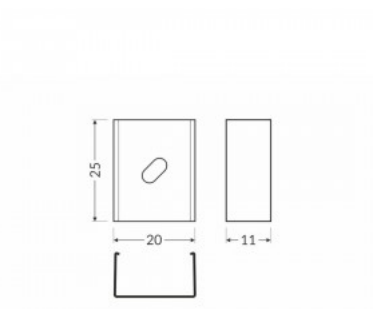

## Kinnitusklamber TOPMET U4 valge

Tootekood 19564

Bränd [TOPMET](#)  
Korpuse värv valge