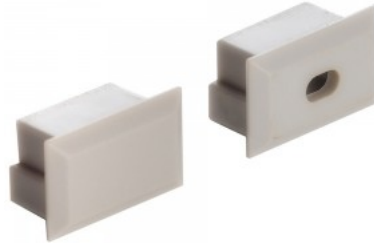

Otsakork LUZ NEGRA Roma XL

Tootekood 13516

Bränd [LUZ NEGRA](#)
Korpuse materjal plastik

Otsakork LUZ NEGRA Roma XL avaga

Tootekood 13515

Bränd [LUZ NEGRA](#)
Korpuse materjal plastik

Otsakork LUZ NEGRA Sofia