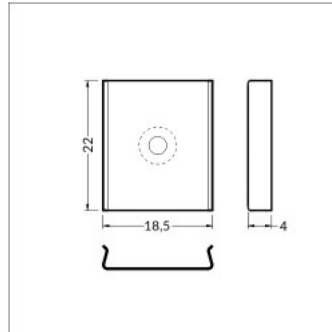

Kinnitus TOPMET Y inox

Tootekood 16130

Bränd [TOPMET](#)
Korpuse värv inox

Surface14