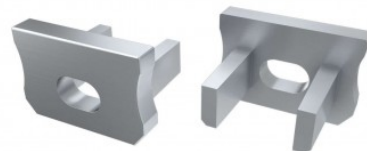

Otsakork LUMINES Type X avaga hall

Tootekood 15527

Bränd [LUMINES](#)
Korpuse värv hall
Korpuse materjal plastik
Poleer matt