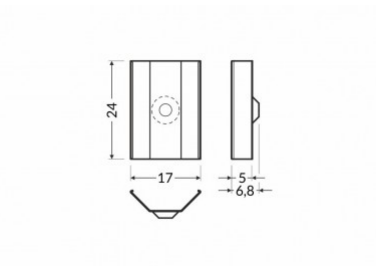

Kinnitusklamber TOPMET U5 klamber inox

Tootekood 16253

Bränd [TOPMET](#)
Korpuse värv inox

Kinnitusklamber TOPMET U6 cone inox

Tootekood 19220

Bränd [TOPMET](#)
Korpuse värv inox

Kinnitusklamber TOPMET U6 inox