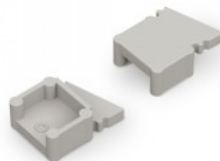

Otsakork TOPMET NAMI23 hall

Tootekood 18422

Bränd [TOPMET](#)
Kastis 20tk
Korpuse värv hall
Korpuse materjal plastik

NAMI23 otsakork

Tarvik TOPMET nurkliides Q90D

Tootekood 15444

Bränd [TOPMET](#)

Otsakork TOPMET Omni10 hall

Tootekood 20722

Bränd [TOPMET](#)
Korpuse värv hall