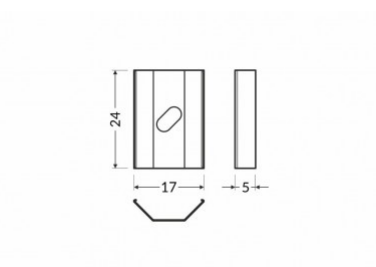

Kinnitusklamber TOPMET U6 inox

Tootekood 19221

Bränd [TOPMET](#)
Korpuse värv inox