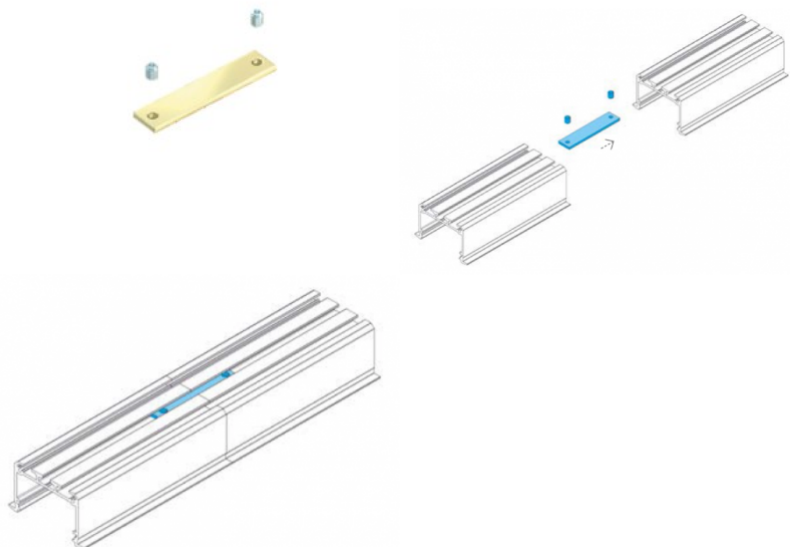

Sileda otsakork

Tarvik LUMINES sirgliite ühendus

Tootekood 15054

Bränd [LUMINES](#)

COSMO, SILEDA, inSILEDA, DILEDA,
inDILEDA, UNICO, DOPIO, iLEDO,
INSO, TALIA, TALIA M3, inTALIA,
LARGO, LARGO M3, LARGO M4,
inLARGO, ZATI, SUBLI, SORGA, TIANO,
FLARO, LOGI, CONVA, TOPO, PERO,
VEDA