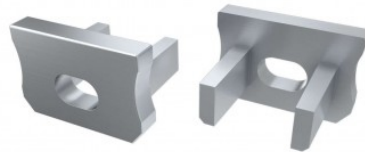

Otsakork LUMINES Type X avaga hall

Tootekood 15527

Bränd [LUMINES](#)
Korpuse värv hall
Korpuse materjal plastik
Poleer matt