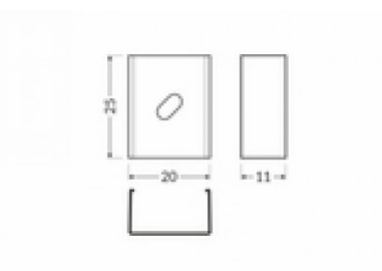

## Kinnitusklamber TOPMET U4 inox

Tootekood 19226

Bränd [TOPMET](#)  
Korpuse värv inox