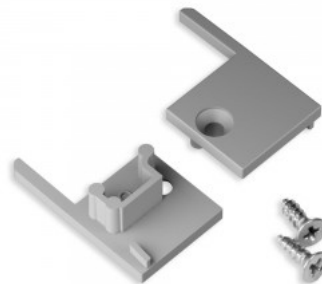

Otsakork TOPMET UP-TILE10 hall

Tootekood 16874

Bränd [TOPMET](#)
Kastis 20tk
Korpuse värv hall
Korpuse materjal plastik

UP-TILE10 otsakork