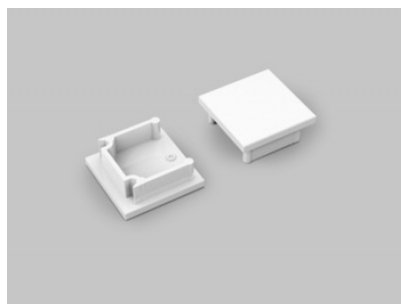

Otsakork TOPMET Smart16 BC3 hõbedane

Tootekood 19152

Bränd [TOPMET](#)
Korpuse värv hõbedane
Korpuse materjal plastik

Otsakork TOPMET SMART16 must

Tootekood 15750

Bränd [TOPMET](#)
Pakis 10tk
Korpuse värv must
Korpuse materjal plastik

Otsakork TOPMET SMART16 valge

Tootekood 16282

Bränd [TOPMET](#)
Pakis 10tk
Korpuse värv valge
Korpuse materjal plastik

SMART16 otsakork