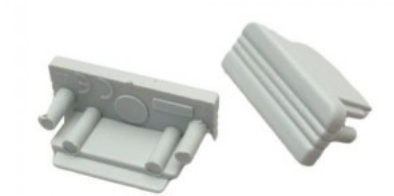

Otsakork TOPMET SURFACE10 gen2 valge

Tootekood 19958

Bränd [TOPMET](#)
Pakis 10tk
Korpuse värv valge
Korpuse materjal plastik

Otsakork TOPMET SURFACE10 hall

Tootekood 19199

Bränd [TOPMET](#)
Pakis 10tk
Korpuse värv hall
Korpuse materjal plastik