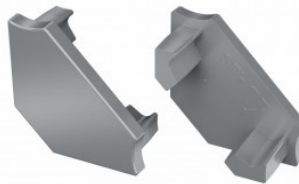

Kinnitusklamber Type C ja Type H
profiilile

Otsakork LUMINES Type C hõbedane

Tootekood 14671

Bränd [LUMINES](#)
Korpuse värv hõbedane
Korpuse materjal plastik
Poleer matt

Lumines Type C otsakork

Otsakork LUMINES Type C, must must