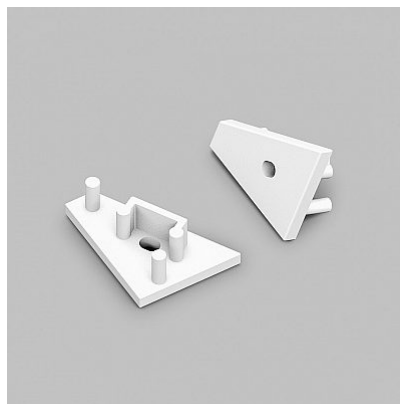

Otsakork TOPMET CORNER10 auguga hall

Tootekood 19138

Bränd [TOPMET](#)
Korpuse värv hall
Korpuse materjal plastik

Otsakork TOPMET CORNER10 auguga hõbedane

Tootekood 15921

Bränd [TOPMET](#)
Pakis 10tk
Kastis 100tk
Korpuse värv hõbedane
Korpuse materjal plastik

CORNER10 otsakork

Otsakork TOPMET CORNER10 gen2 auguga valge

Tootekood 23277

Bränd [TOPMET](#)
Pakis 10tk
Kastis 100tk
Korpuse värv valge
Korpuse materjal plastik