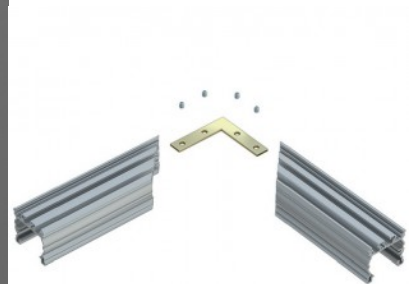

Kinnitus 90 nurk LPE220

Tootekood 15088

Tarvik 90° nurkliides