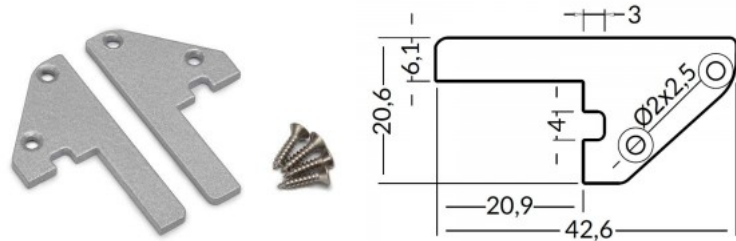

Otsakork TOPMET STEP10 hõbedane

Tootekood 16041

Bränd [TOPMET](#)
Pakis 10tk
Kastis 100tk
Korpuse värv hõbedane
Korpuse materjal plastik

STEP10 otsakork

Otsakork TOPMET Surface 10.V2 must

Tootekood 23230

Bränd [TOPMET](#)
Korpuse värv must
Korpuse materjal plastik

Otsakork TOPMET Surface10 auguga hall

Tootekood 19134

Bränd [TOPMET](#)
Korpuse värv hall
Korpuse materjal plastik