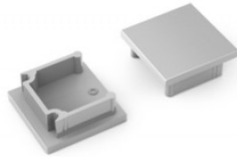

Otsakork TOPMET Smart10 valge

Tootekood 19128

Bränd [TOPMET](#)
Pakis 10tk
Korpuse värv valge
Korpuse materjal plastik

Otsakork TOPMET Smart16 BC3 hõbedane

Tootekood 19152

Bränd [TOPMET](#)
Korpuse värv hõbedane
Korpuse materjal plastik