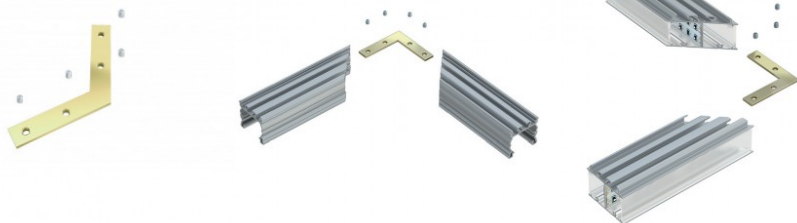

Kinnitus Kinnitustrossi kompl. 3m

Tootekood 16051

Pikkus 3000.0mm
Korpuse materjal metall

Kinnitustrossi komplekti kuulub üks tross, üks laekinnitus ja üks pinguti.

Kinnitus Kinnitustrossi kompl. 3m y type

Tootekood 19977

Pikkus 1250.0mm
Korpuse materjal metall

Riputuskomplekt riputatavale DULIO alumiiniumprofiilile.

Tarvik LUMINES 120° nurkliides

Tootekood 15363

Bränd [LUMINES](#)

Liides profiilide sidumiseks