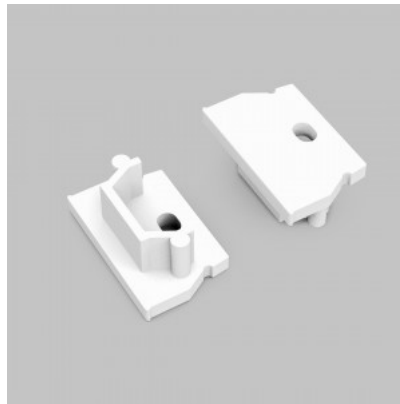

Otsakork TOPMET UNI12 gen2 auguga valge

Tootekood 18106

Bränd [TOPMET](#)
Pakis 10tk
Kastis 100tk
Korpuse värv valge
Korpuse materjal plastik