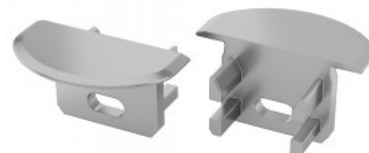

Tootekood 17891

Bränd [LUMINES](#)
Korpuse värv hall
Korpuse materjal plastik

Otsakorgid Type J alumiiniumprofiilile.

Otsakork LUMINES Type U hõbedane

Tootekood 17337

Bränd [LUMINES](#)
Pakis 2tk
Korpuse värv hõbedane