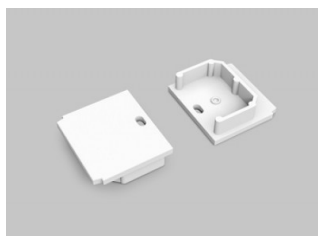

Otsakork TOPMET LINEA-IN20 TRIMLESS auguga valge

Tootekood 19235

Bränd [TOPMET](#)
Pakis 10tk
Korpuse värv valge
Korpuse materjal plastik