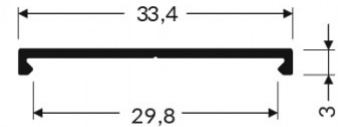

Otsakork TOPMET VARIO30-08D must

Tootekood 22033

Bränd [TOPMET](#)
Pakis 10tk
Korpuse värv must
Korpuse materjal plastik

Alumiiniumprofili kate TOPMET VARIO30-09 2m alumiinium

Tootekood 18487

Bränd [TOPMET](#)
Pikkus 2000.0mm
Korpuse värv alumiinium
Korpuse materjal alumiinium