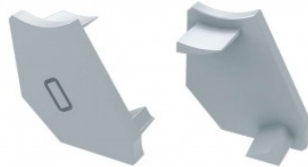

Otsakork LUMINES Type H ABS, vasak valge

Tootekood 15701

Bränd [LUMINES](#)
Korpuse värv valge
Korpuse materjal plastik
Poleer matt
Garantii 2 aastat

Plastikust otsakork