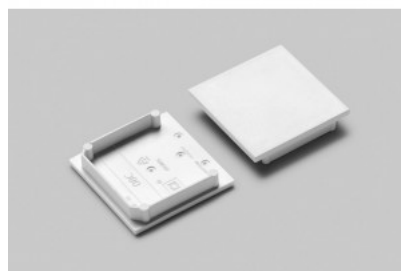

Otsakork TOPMET VARIO30-08C must

Tootekood 19216

Bränd [TOPMET](#)
Pakis 10tk
Korpuse värv must
Korpuse materjal plastik

Otsakork TOPMET VARIO30-08C valge

Tootekood 19215

Bränd [TOPMET](#)
Pakis 10tk
Korpuse värv valge
Korpuse materjal plastik