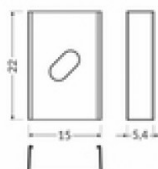

Kinnitusklamber TOPMET S inox

Tootekood 19217

Bränd [TOPMET](#)
Korpuse värv inox