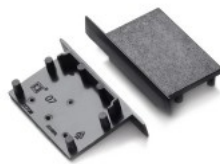

VARIO30-06 otsakork

Otsakork TOPMET VARIO30-07 hall

Tootekood 19213

Bränd [TOPMET](#)
Pakis 10tk
Korpuse värv hall
Korpuse materjal plastik

Otsakork TOPMET VARIO30-07 must

Tootekood 16337

Bränd [TOPMET](#)
Pakis 10tk
Kastis 100tk
Korpuse värv must
Korpuse materjal plastik