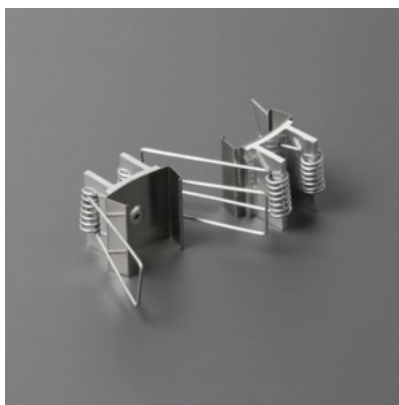

Tootekood 19221

Bränd [TOPMET](#)
Korpuse värv inox

Kinnitusklamber TOPMET U7 inox

Tootekood 20480

Bränd [TOPMET](#)
Korpuse värv inox

Kinnitusklamber TOPMET U7 inox

Tootekood 19222

Bränd [TOPMET](#)
Korpuse värv inox