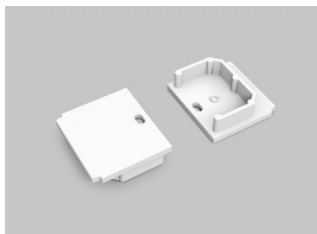

Otsakork TOPMET LINEA-IN20 auguga valge

Tootekood 19163

Bränd [TOPMET](#)
Korpuse värv valge
Korpuse materjal plastik

Otsakork TOPMET LINEA-IN20 TRIMLESS auguga valge

Tootekood 19235

Bränd [TOPMET](#)
Pakis 10tk
Korpuse värv valge
Korpuse materjal plastik