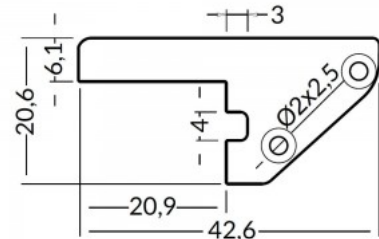

Otsakork TOPMET STEP10 hõbedane

Tootekood 16041

Bränd [TOPMET](#)
Pakis 10tk
Kastis 100tk
Korpuse värv hõbedane
Korpuse materjal plastik