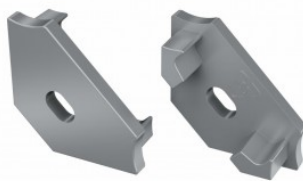

Otsakork LUMINES Type C avaga hõbedane

Tootekood 14670

Bränd [LUMINES](#)
Korpuse värv hõbedane
Korpuse materjal plastik
Poleer matt