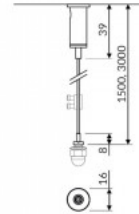

Kinnitustrossi komplekti kuulub üks
tross, üks laekinnitus ja üks pinguti.

Kinnitus Kinnitustrossi kompl. 1,5m

Tootekood 22027

Pikkus 1500.0mm
Korpuse materjal metall

Kinnitus Kinnitustrossi kompl. 1,5m

Tootekood 16049