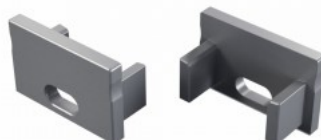

Otsakork LUMINES otsakork MITO,FINO,NIPO hõbedane

Tootekood 20952

Bränd [LUMINES](#)
Korpuse värv hõbedane
Korpuse materjal alumiinium