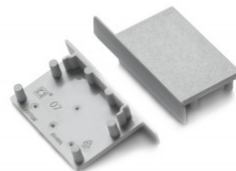

Otsakork TOPMET VARIO30-07 hall

Tootekood 19213

Bränd [TOPMET](#)
Pakis 10tk
Korpuse värv hall
Korpuse materjal plastik