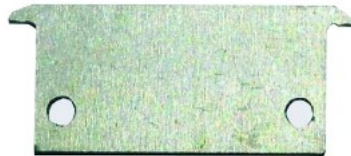

Otsakork LUZ NEGRA Dublin

Tootekood 13367

Bränd [LUZ NEGRA](#)
Korpuse materjal metall