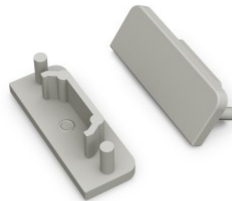

Otsakork TOPMET SURFACE14 avaga valge

Tootekood 16129

Bränd [TOPMET](#)
Kõrgus 9.0mm
Laius 24.0mm
Korpuse värv valge
Korpuse materjal alumiinium

Otsakork TOPMET Surface14 hall

Tootekood 19143

Bränd [TOPMET](#)
Korpuse värv hall
Korpuse materjal plastik