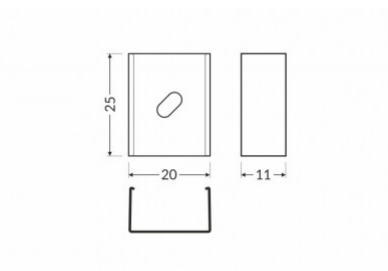

Kinnitusklamber TOPMET U4 must

Tootekood 15507

Bränd [TOPMET](#)
Korpuse värv must