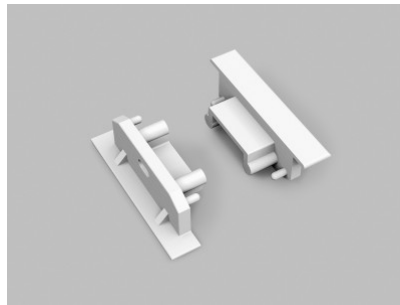

Otsakork TOPMET GROOVE14 valge

Tootekood 19204

Bränd [TOPMET](#)
Pakis 10tk
Korpuse värv valge
Korpuse materjal plastik

Otsakork TOPMET HIDE10 avaga hall

Tootekood 17922

Bränd [TOPMET](#)
Kastis 20tk
Korpuse värv hall
Korpuse materjal plastik

HIDE10 otsakork