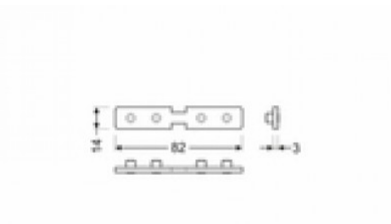

Tarvik TOPMET connector Q180D

Tootekood 15445

Bränd [TOPMET](#)