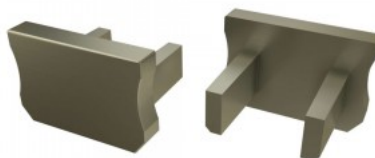

Otsakork LUMINES Type X inox

Tootekood 19998

Bränd [LUMINES](#)
Korpuse värv inox
Korpuse materjal plastik
Poleer matt