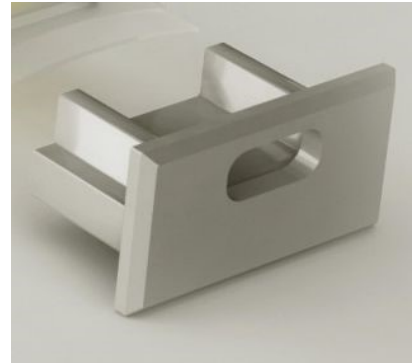

Otsakork LUZ NEGRA Milano avaga

Tootekood 13356

Bränd [LUZ NEGRA](#)
Korpuse materjal plastik
Poleer matt