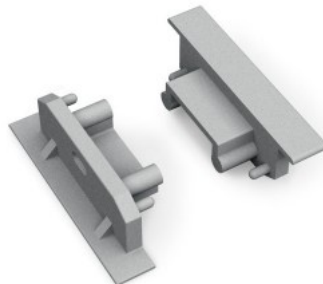

Otsakork TOPMET SURFACE10.v2 hõbedane

Tootekood 19683

Bränd [TOPMET](#)
Pakis 10tk
Kastis 100tk
Korpuse värv hõbedane
Korpuse materjal plastik

Otsakork TOPMET SURFACE14 avaga valge

Tootekood 16129

Bränd [TOPMET](#)
Kõrgus 9.0mm
Laius 24.0mm
Korpuse värv valge
Korpuse materjal alumiinium