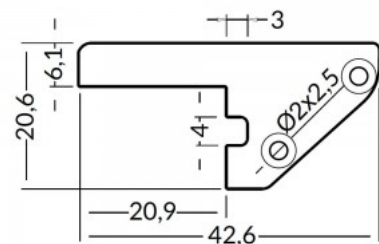

Otsakork TOPMET Surface10 auguga hall

Tootekood 19134

Bränd [TOPMET](#)
Korpuse värv hall
Korpuse materjal plastik