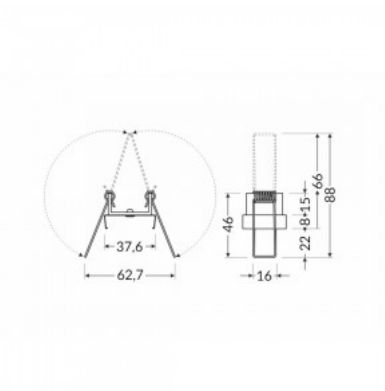

Kinnitusklamber TOPMET U9 vedruga hõbedane

Tootekood 16630

Bränd [TOPMET](#)
Korpuse värv hõbedane

VARIO30-06, VARIO30-07

Otsakork TOPMET UNI-TILE12 hall

Tootekood 19933

Bränd [TOPMET](#)
Korpuse värv hall
Korpuse materjal plastik