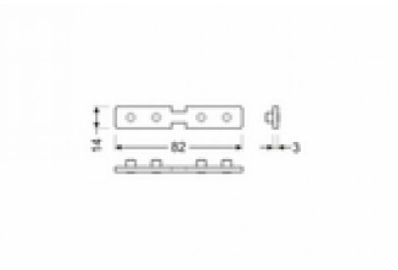

Tarvik TOPMET connector Q180D

Tootekood 15445

Bränd [TOPMET](#)