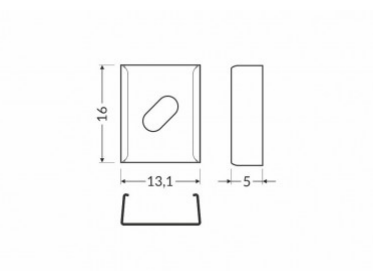

Kinnitusklamber TOPMET Z inox

Tootekood 19218

Bränd [TOPMET](#)
Korpuse värv inox