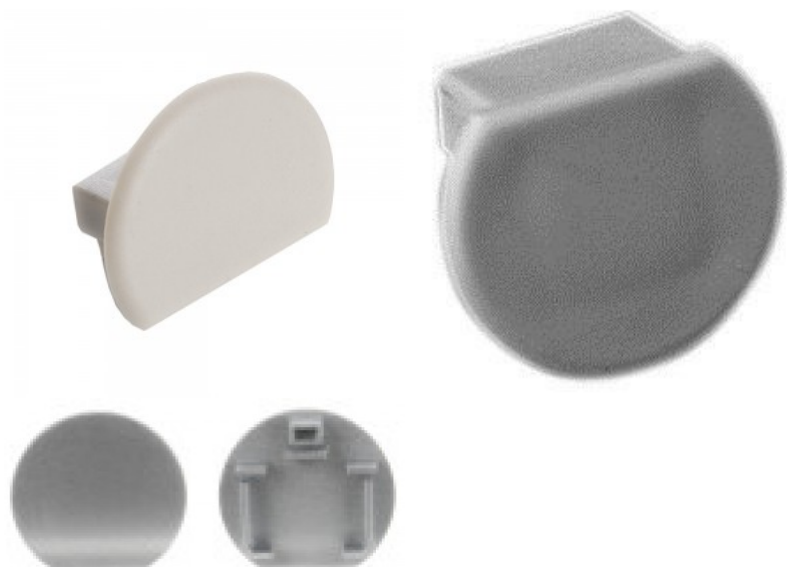

Otsakork LUZ NEGRA Paris

Tootekood 13364

Bränd [LUZ NEGRA](#)
Korpuse materjal plastik
Poleer matt