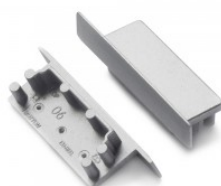

Otsakork TOPMET VARIO30-06 hõbedane

Tootekood 16396

Bränd [TOPMET](#)
Pakis 10tk
Kastis 100tk
Korpuse värv hõbedane
Korpuse materjal plastik