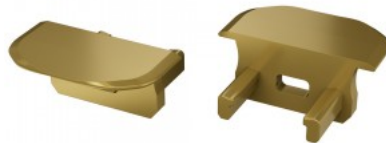

Otsakork LUMINES Type B avaga, ümar viimistlus kuldne

Tootekood 19661

Bränd [LUMINES](#)
Korpuse värv kuldne
Korpuse materjal plastik
Poleer matt