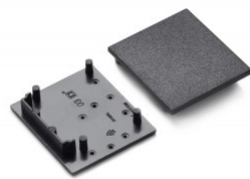

Otsakork TOPMET VARIO30-03 must

Tootekood 19169

Bränd [TOPMET](#)
Korpuse värv must
Korpuse materjal plastik