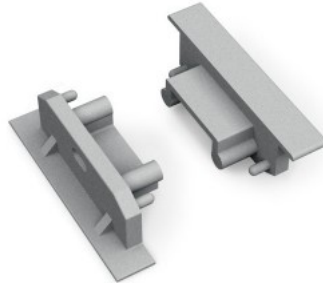

Otsakork TOPMET SURFACE14 valge

Tootekood 16128

Bränd [TOPMET](#)
Kõrgus 9.0mm
Laius 24.0mm
Korpuse värv valge
Korpuse materjal alumiinium