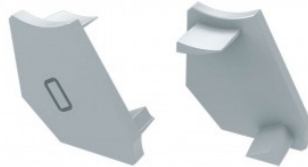

Otsakork LUMINES Type H ABS, vasak valge

Tootekood 15701

Bränd [LUMINES](#)
Korpuse värv valge
Korpuse materjal plastik
Poleer matt
Garantii 2 aastat