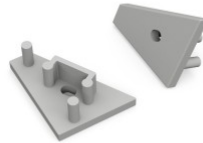

Otsakork TOPMET Corner10 avaga hall

Tootekood 19138

Bränd [TOPMET](#)
Korpuse värv hall
Korpuse materjal plastik