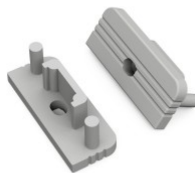

Otsakork TOPMET Surface10 auguga hall

Tootekood 19134

Bränd [TOPMET](#)
Korpuse värv hall
Korpuse materjal plastik