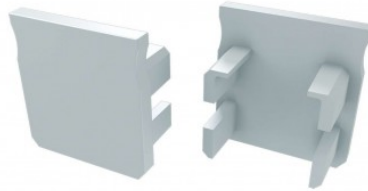

Otsakork LUMINES Type Y valge

Tootekood 15377

Bränd [LUMINES](#)
Korpuse värv valge

Type Y otsakork