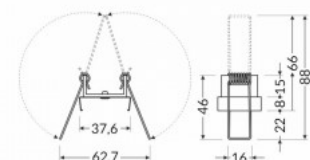

Kinnitusklamber TOPMET U9 inox

Tootekood 17032

Bränd [TOPMET](#)
Korpuse värv inox

VARIO30-06, VARIO30-07

Kinnitusklamber TOPMET U9 vedruga hõbedane

Tootekood 16630

Bränd [TOPMET](#)
Korpuse värv hõbedane

VARIO30-06, VARIO30-07