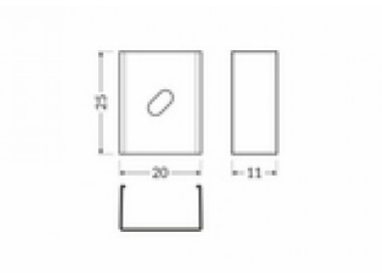

Kinnitusklamber TOPMET U4 inox

Tootekood 19226

Bränd [TOPMET](#)
Korpuse värv inox