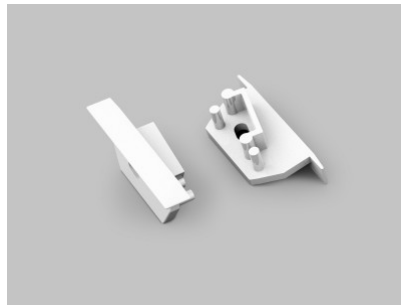

Otsakork TOPMET Diagonal14 avaga must

Tootekood 23207

Bränd [TOPMET](#)
Korpuse värv must
Korpuse materjal plastik

Otsakork TOPMET Diagonal14 avaga valge

Tootekood 19151

Bränd [TOPMET](#)
Korpuse värv valge
Korpuse materjal plastik