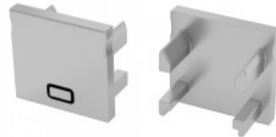

Otsakork LUMINES FALCO hõbedane

Tootekood 22331

Bränd [LUMINES](#)
Korpuse värv hõbedane
Korpuse materjal plastik