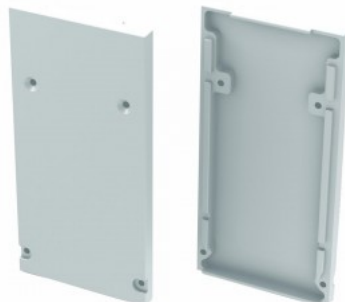

## Otsakork LUMINES DULIO ALU valge

**Tootekood 17334**

Bränd [LUMINES](#)

Pakis 2tk

Korpuse värv valge

Korpuse materjal alumiinium

Otsakorgid DULIO alumiiniumprofiilile.