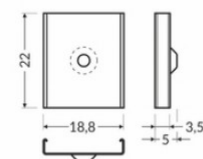

Kinnitusklamber TOPMET Y inox

Tootekood 16130

Bränd [TOPMET](#)
Korpuse värv inox
Surface14