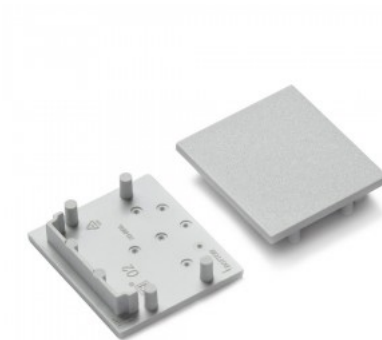

Otsakork TOPMET VARIO30-01 valge

Tootekood 19208

Bränd [TOPMET](#)
Pakis 10tk
Korpuse värv valge
Korpuse materjal plastik

Otsakork TOPMET VARIO30-02 hall

Tootekood 19967

Bränd [TOPMET](#)
 Pakis 10tk
 Kastis 100tk
 Korpuse värv hall
 Korpuse materjal plastik