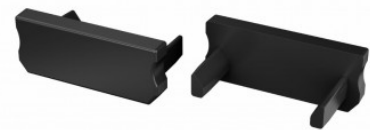

Otsakork LUMINES Type D must

Tootekood 14906

Bränd [LUMINES](#)
Korpuse värv must
Korpuse materjal plastik

Type D otsakork