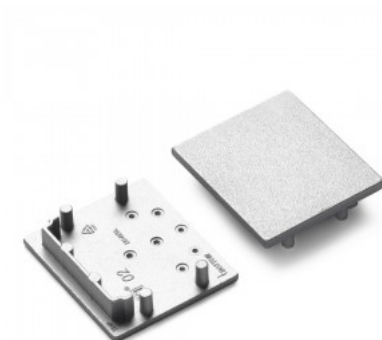

Otsakork TOPMET VARIO30-02 hõbedane

Tootekood 19966

Bränd [TOPMET](#)
Pakis 10tk
Kastis 100tk
Korpuse värv hõbedane
Korpuse materjal plastik