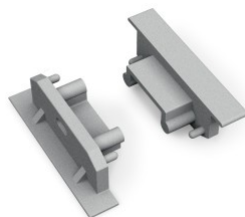

Otsakork TOPMET GROOVE14 A3980002 must

Tootekood 20853

Bränd [TOPMET](#)
Pakis 10tk
Korpuse värv must
Korpuse materjal plastik

Otsakork TOPMET GROOVE14 avaga GEN2 hõbedane

Tootekood 19205

Bränd [TOPMET](#)
Pakis 10tk
Korpuse värv hõbedane
Korpuse materjal plastik