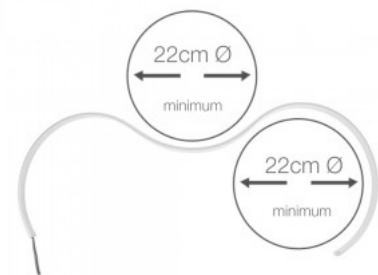

Kontaktor LUZ NEGRA Painutusmasin

Tootekood 18180

Bränd [LUZ NEGRA](#)
Pikkus 2000.0mm
Korpuse materjal plastik
Poleer matt

See masin on spetsialiseerunud PMMA (polümetüülmetakrülaat) ja teiste materjalide painutamisele, mida kasutatakse LED-valgustite profiilide ja hajutite valmistamisel. Seade võimaldab täpset ja kontrollitud painutamist, et luua erinevate valgustuslahenduste jaoks sobivad komponendid. Tänu mitmekülgsele sobib masin nii katete kui ka muude LED-profiili osade vormimiseks, pakkudes paindlikkust tootmisprotsessis. See on ideaalne lahendus professionaalseks paigaldamiseks ja tootmiseks, kus on vaja painutada materjale vastavalt eri valgusti profiilide kuju ja tehnilistele nõuetele.