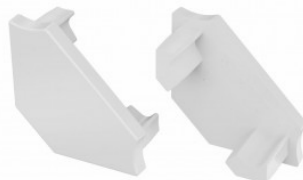

Otsakork LUMINES Type C avata valge

Tootekood 15595

Bränd [LUMINES](#)
Korpuse värv valge
Korpuse materjal plastik
Poleer matt

Lumines Type C otsakork