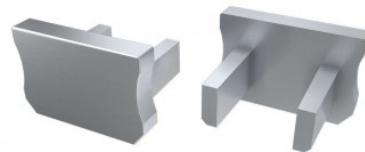

Otsakork LUMINES Type X avaga hall

Tootekood 15527

Bränd [LUMINES](#)
Korpuse värv hall
Korpuse materjal plastik
Poleer matt

Type X otsakork

Otsakork LUMINES Type X hall

Tootekood 15526

Bränd [LUMINES](#)
Korpuse värv hall
Korpuse materjal plastik
Poleer matt