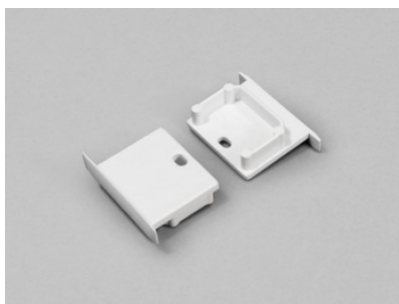

Otsakork TOPMET LINEA-IN20 auguga must

Tootekood 19162

Bränd [TOPMET](#)
Korpuse värv must
Korpuse materjal plastik

Otsakork TOPMET LINEA-IN20 auguga valge

Tootekood 19163

Bränd [TOPMET](#)
Korpuse värv valge
Korpuse materjal plastik