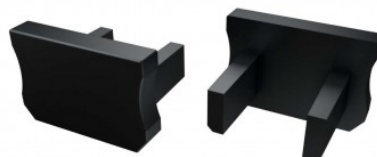

Otsakork LUMINES Type X must

Tootekood 16707

Bränd [LUMINES](#)
Korpuse värv must
Korpuse materjal plastik
Poleer matt