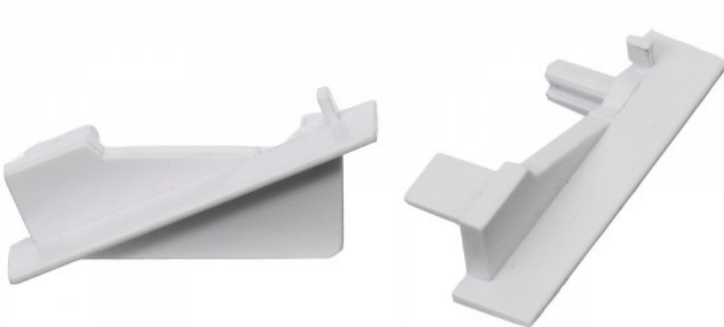

Otsakork LUZ NEGRA Amsterdam

Tootekood 14688

Bränd [LUZ NEGRA](#)
Korpuse materjal plastik
Poleer matt