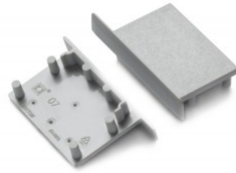

Otsakork TOPMET VARIO30-07 hall

Tootekood 19213

Bränd [TOPMET](#)
Pakis 10tk
Korpuse värv hall
Korpuse materjal plastik