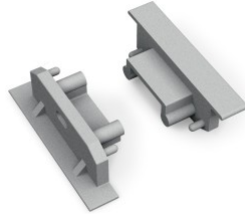

Otsakork TOPMET GROOVE14 avaga GEN2 hõbedane

Tootekood 19205

Bränd [TOPMET](#)
Pakis 10tk
Korpuse värv hõbedane
Korpuse materjal plastik