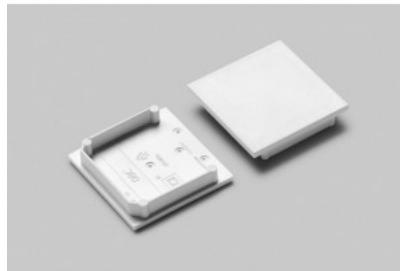

Otsakork TOPMET VARIO30-08C must

Tootekood 19216

Bränd [TOPMET](#)
Pakis 10tk
Korpuse värv must
Korpuse materjal plastik

Otsakork TOPMET VARIO30-08C valge

Tootekood 19215

Bränd [TOPMET](#)
Pakis 10tk
Korpuse värv valge
Korpuse materjal plastik