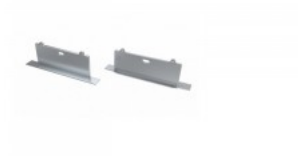

Solis otsakork

Otsakork LUMINES SORGA avaga hõbedane

Tootekood 15489

Bränd [LUMINES](#)
Korpuse värv hõbedane
Korpuse materjal alumiinium

Sorga otsakork

Tarvik LUMINES Subli otsakork valge

Tootekood 15059

Bränd [LUMINES](#)