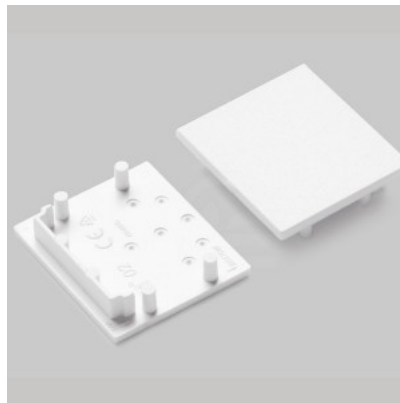

Otsakork TOPMET VARIO30-02 valge

Tootekood 15993

Bränd [TOPMET](#)
Pakis 10tk
Kastis 100tk
Korpuse värv valge
Korpuse materjal plastik

VARIO30-02 otsakork

Otsakork TOPMET VARIO30-06 hõbedane

Tootekood 16396

Bränd [TOPMET](#)
Pakis 10tk
Kastis 100tk
Korpuse värv hõbedane
Korpuse materjal plastik

VARIO30-06 otsakork