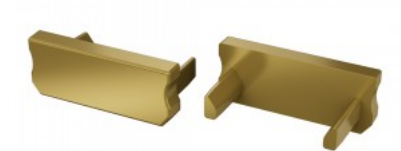

Otsakork LUMINES Type D kuldne

Tootekood 20715

Bränd [LUMINES](#)
Korpuse värv kuldne
Korpuse materjal plastik

Type D otsakork