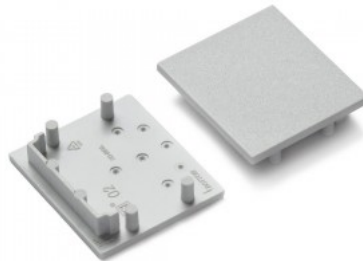

Otsakork TOPMET VARIO30-02 hall

Tootekood 19967

Bränd [TOPMET](#)
Pakis 10tk
Kastis 100tk
Korpuse värv hall
Korpuse materjal plastik