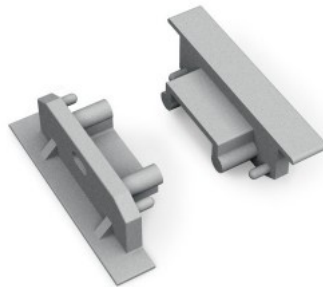

Otsakork TOPMET SURFACE10.v2 hõbedane

Tootekood 19683

Bränd [TOPMET](#)
Pakis 10tk
Kastis 100tk
Korpuse värv hõbedane
Korpuse materjal plastik

Otsakork TOPMET SURFACE14 avaga valge

Tootekood 16129

Bränd [TOPMET](#)
Kõrgus 9.0mm
Laius 24.0mm
Korpuse värv valge
Korpuse materjal alumiinium