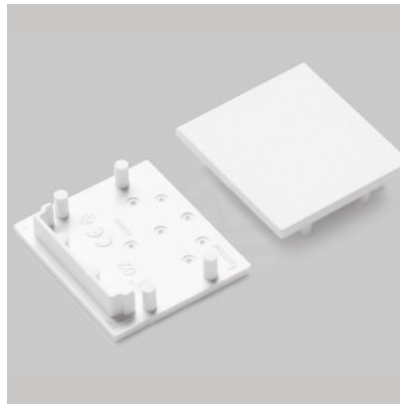

Otsakork TOPMET VARIO30-02 valge

Tootekood 15993

Bränd [TOPMET](#)
Pakis 10tk
Kastis 100tk
Korpuse värv valge
Korpuse materjal plastik

VARIO30-02 otsakork

Otsakork TOPMET VARIO30-03 hall

Tootekood 19166

Bränd [TOPMET](#)
Korpuse värv hall
Korpuse materjal plastik

Otsakork TOPMET VARIO30-03 hõbedane

Tootekood 22032

Bränd [TOPMET](#)
Korpuse värv hõbedane
Korpuse materjal plastik

Otsakork TOPMET VARIO30-03 must

Tootekood 19169

Bränd [TOPMET](#)
Korpuse värv must
Korpuse materjal plastik