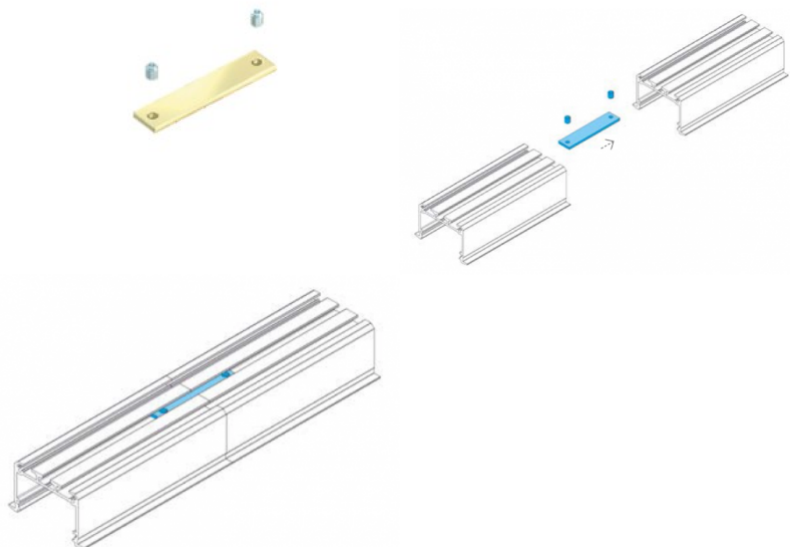

Tarvik LUMINES sirgliite ühendus

Tootekood 15054

Bränd [LUMINES](#)

COSMO, SILEDA, inSILEDA, DILEDA,
inDILEDA, UNICO, DOPIO, iLEDO,
INSO, TALIA, TALIA M3, inTALIA,
LARGO, LARGO M3, LARGO M4,
inLARGO, ZATI, SUBLI, SORGA, TIANO,
FLARO, LOGI, CONVA, TOPO, PERO,
VEDA