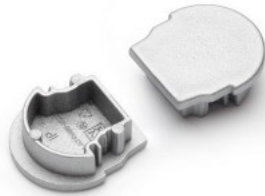

Otsakork TOPMET UNI12 D hõbedane

Tootekood 16257

Bränd [TOPMET](#)
Pakis 10tk
Kastis 100tk
Korpuse värv hõbedane
Korpuse materjal plastik