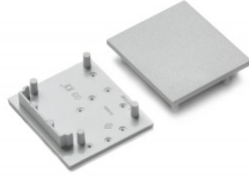

Otsakork TOPMET VARIO30-03 hall

Tootekood 19166

Bränd [TOPMET](#)
Korpuse värv hall
Korpuse materjal plastik