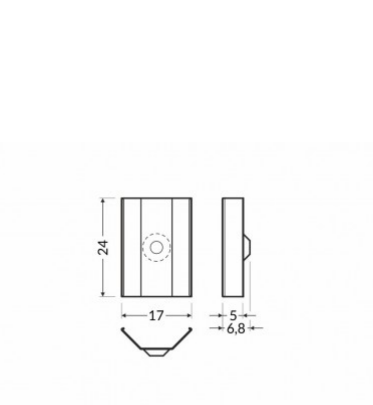

Kinnitusklamber TOPMET U6 cone inox

Tootekood 19220

Bränd [TOPMET](#)
Korpuse värv inox