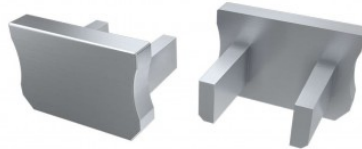

Otsakork LUMINES Type X avaga hall

Tootekood 15527

Bränd [LUMINES](#)
Korpuse värv hall
Korpuse materjal plastik
Poleer matt

Type X otsakork

Otsakork LUMINES Type X hall

Tootekood 15526

Bränd [LUMINES](#)
Korpuse värv hall
Korpuse materjal plastik
Poleer matt