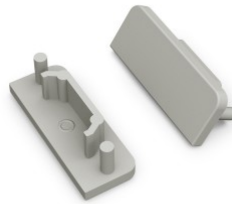

Otsakork TOPMET Surface14 hall

Tootekood 19143

Bränd [TOPMET](#)
Korpuse värv hall
Korpuse materjal plastik