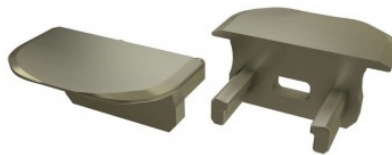

Otsakork LUMINES Type B avaga, ümar viimistlus inox

Tootekood 15241

Bränd [LUMINES](#)
Korpuse värv inox
Korpuse materjal plastik
Poleer matt