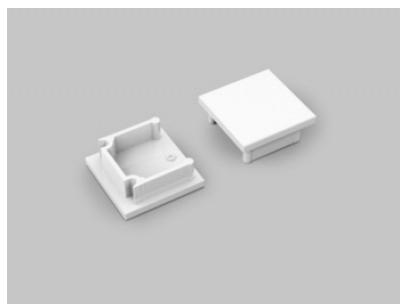

Otsakork TOPMET Smart16 BC3 hõbedane

Tootekood 19152

Bränd [TOPMET](#)
Korpuse värv hõbedane
Korpuse materjal plastik

Otsakork TOPMET SMART16 must

Tootekood 15750

Bränd [TOPMET](#)
Pakis 10tk
Korpuse värv must
Korpuse materjal plastik

Otsakork TOPMET SMART16 valge

Tootekood 16282

Bränd [TOPMET](#)
Pakis 10tk
Korpuse värv valge
Korpuse materjal plastik

SMART16 otsakork