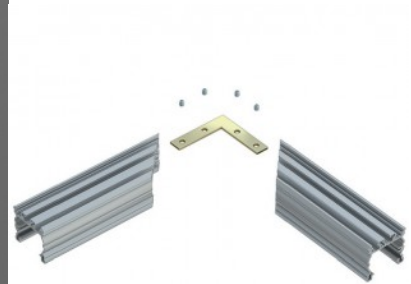

Kinnitustrossi komplekt 5m

Tootekood 16052

Pikkus 5000.0mm
Korpuse materjal metall

Kinnitustrossi komplekti kuulub üks tross, üks laekinnitus ja üks pinguti.

Kinnitus 90 nurk LPE220

Tootekood 15088

Tarvik 90° nurkliides