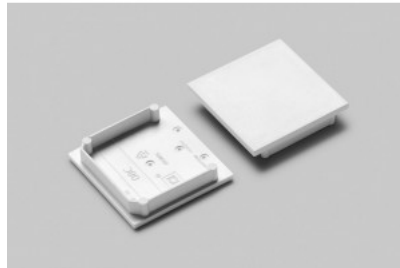

Otsakork TOPMET VARIO30-08C must

Tootekood 19216

Bränd [TOPMET](#)
Pakis 10tk
Korpuse värv must
Korpuse materjal plastik

Otsakork TOPMET VARIO30-08C valge

Tootekood 19215

Bränd [TOPMET](#)
Pakis 10tk
Korpuse värv valge
Korpuse materjal plastik