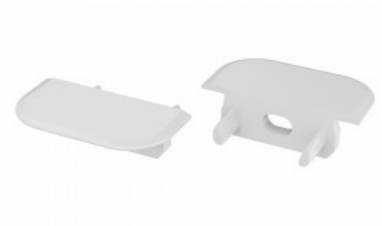

Otsakork LUMINES Type Z valge

Tootekood 20709

Bränd [LUMINES](#)
Korpuse värv valge
Korpuse materjal plastik