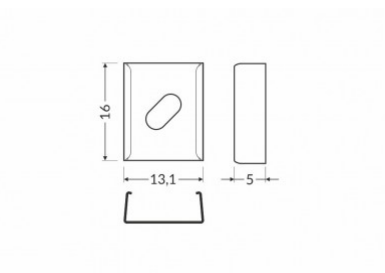

Kinnitusklamber TOPMET Z inox

Tootekood 19218

Bränd [TOPMET](#)
Korpuse värv inox