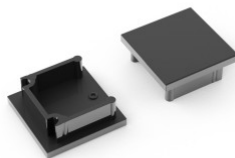

Otsakork TOPMET Smart16 BC3 hõbedane

Tootekood 19152

Bränd [TOPMET](#)
Korpuse värv hõbedane
Korpuse materjal plastik

Otsakork TOPMET SMART16 must

Tootekood 15750

Bränd [TOPMET](#)
Pakis 10tk
Korpuse värv must
Korpuse materjal plastik