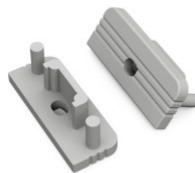

Otsakork TOPMET Surface10 auguga hall

Tootekood 19134

Bränd [TOPMET](#)
Korpuse värv hall
Korpuse materjal plastik