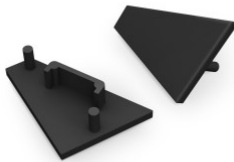

Otsakork TOPMET Corner14 hall

Tootekood 19147

Bränd [TOPMET](#)
Korpuse värv hall
Korpuse materjal plastik

Otsakork TOPMET Corner14 must

Tootekood 19150

Bränd [TOPMET](#)
Korpuse värv must
Korpuse materjal plastik