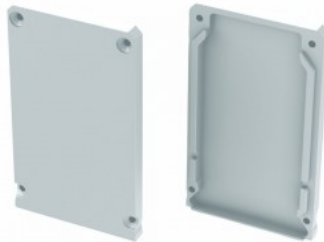

Otsakork CLARO ALU valge

Tootekood 16348

Korpuse värv valge
Korpuse materjal alumiinium

Otsakorgid alumiiniumprofiilile.