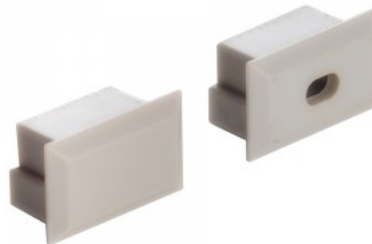

Otsakork LUZ NEGRA Roma XL

Tootekood 13516

Bränd [LUZ NEGRA](#)
Korpuse materjal plastik