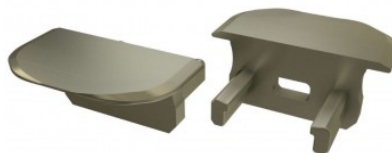

Otsakork LUMINES Type B avaga, ümar viimistlus inox

Tootekood 15241

Bränd [LUMINES](#)
Korpuse värv inox
Korpuse materjal plastik
Poleer matt