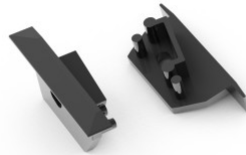

Otsakork TOPMET Diagonal14 avaga must

Tootekood 23207

Bränd [TOPMET](#)
Korpuse värv must
Korpuse materjal plastik