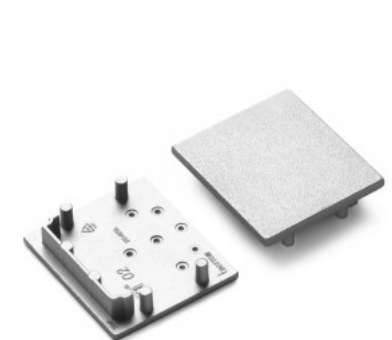

Otsakork TOPMET VARIO30-02 hõbedane

Tootekood 19966

Bränd [TOPMET](#)
Pakis 10tk
Kastis 100tk
Korpuse värv hõbedane
Korpuse materjal plastik