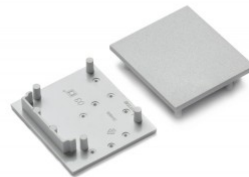

Otsakork TOPMET VARIO30-02 valge

Tootekood 15993

Bränd [TOPMET](#)
Pakis 10tk
Kastis 100tk
Korpuse värv valge
Korpuse materjal plastik

VARIO30-02 otsakork

Otsakork TOPMET VARIO30-03 hall

Tootekood 19166

Bränd [TOPMET](#)
Korpuse värv hall
Korpuse materjal plastik