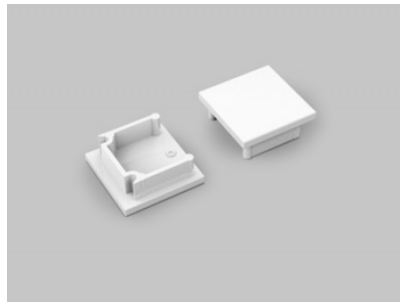

Otsakork TOPMET SMART16 valge

Tootekood 16282

Bränd [TOPMET](#)
Pakis 10tk
Korpuse värv valge
Korpuse materjal plastik

SMART16 otsakork

Otsakork TOPMET STEP10 hõbedane

Tootekood 16041

Bränd [TOPMET](#)
Pakis 10tk
Kastis 100tk
Korpuse värv hõbedane
Korpuse materjal plastik

STEP10 otsakork