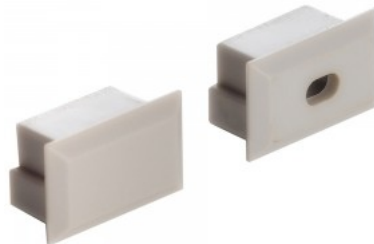

Otsakork LUZ NEGRA Roma XL

Tootekood 13516

Bränd [LUZ NEGRA](#)
Korpuse materjal plastik

Otsakork LUZ NEGRA Roma XL avaga

Tootekood 13515

Bränd [LUZ NEGRA](#)
Korpuse materjal plastik

Otsakork LUZ NEGRA Sofia