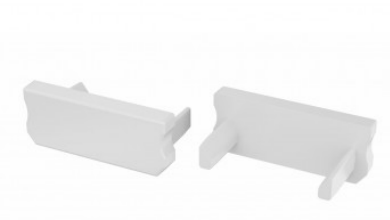

Type D otsakork

Otsakork LUMINES Type D valge

Tootekood 14903

Bränd [LUMINES](#)
Korpuse värv valge
Korpuse materjal plastik

Type D otsakork

Otsakork LUMINES Type G avaga, must must

Tootekood 14812

Bränd [LUMINES](#)
Korpuse värv must
Korpuse materjal plastik
Poleer matt