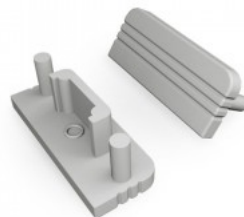

Otsakork TOPMET Surface10 auguga must

Tootekood 19136

Bränd [TOPMET](#)
Korpuse värv must
Korpuse materjal plastik

Otsakork TOPMET Surface10 auguga valge

Tootekood 19135

Bränd [TOPMET](#)
Korpuse värv valge
Korpuse materjal plastik

Otsakork TOPMET SURFACE10 gen2 hall

Tootekood 19957

Bränd [TOPMET](#)
Pakis 10tk
Korpuse värv hall
Korpuse materjal plastik