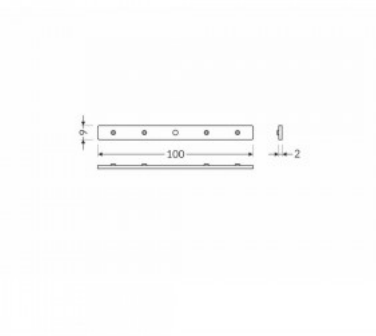

Tarvik TOPMET sirgliite ühendus

Tootekood 22102

Bränd [TOPMET](#)