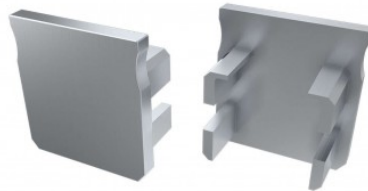

## Kinnitusklamber LUMINES Type Y klamber, metall

**Tootekood 15461**

Bränd [LUMINES](#)

Metallist kinnitusklamber Type Y  
profilile