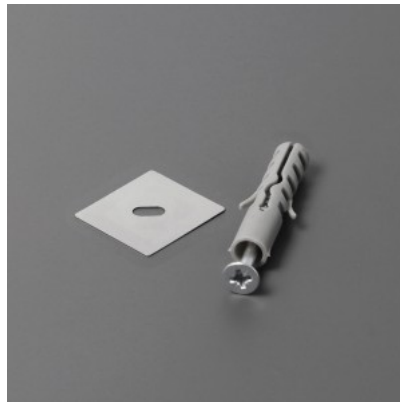

## Kinnitusklamber TOPMET WALLE12 180deg i inox

Tootekood 22026

Bränd [TOPMET](#)  
Korpuse värv inox