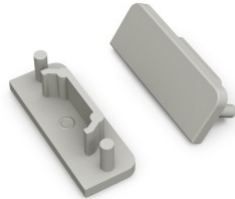

Otsakork TOPMET Surface14 hall

Tootekood 19143

Bränd [TOPMET](#)
Korpuse värv hall
Korpuse materjal plastik