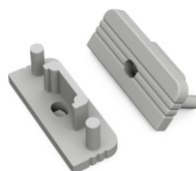

Otsakork TOPMET Surface10 auguga hall

Tootekood 19134

Bränd [TOPMET](#)
Korpuse värv hall
Korpuse materjal plastik