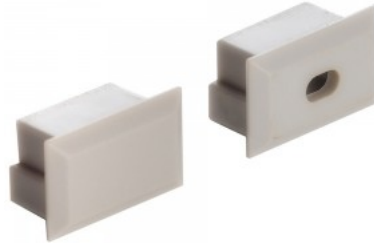

Otsakork LUZ NEGRA Roma XL

Tootekood 13516

Bränd [LUZ NEGRA](#)
Korpuse materjal plastik