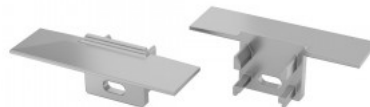

Otsakork LUMINES Gaudi otsakork hõbedane

Tootekood 20102

Bränd [LUMINES](#)
Korpuse värv hõbedane
Korpuse materjal plastik