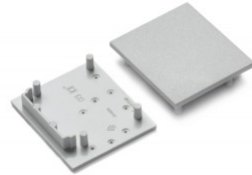

VARIO30-02 otsakork

Otsakork TOPMET VARIO30-03 hall

Tootekood 19166

Bränd [TOPMET](#)
Korpuse värv hall
Korpuse materjal plastik

Otsakork TOPMET VARIO30-03 hõbedane

Tootekood 22032

Bränd [TOPMET](#)
Korpuse värv hõbedane
Korpuse materjal plastik