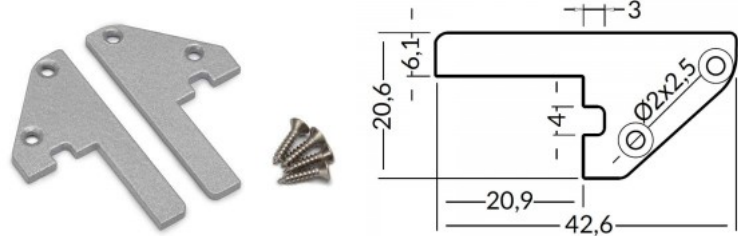

Otsakork TOPMET STEP10 hõbedane

Tootekood 16041

Bränd [TOPMET](#)
Pakis 10tk
Kastis 100tk
Korpuse värv hõbedane
Korpuse materjal plastik

STEP10 otsakork

Otsakork TOPMET Surface10 auguga hall

Tootekood 19134

Bränd [TOPMET](#)
Korpuse värv hall
Korpuse materjal plastik

Otsakork TOPMET Surface10 auguga hõbedane

Tootekood 19133

Bränd [TOPMET](#)
Korpuse värv hõbedane
Korpuse materjal plastik