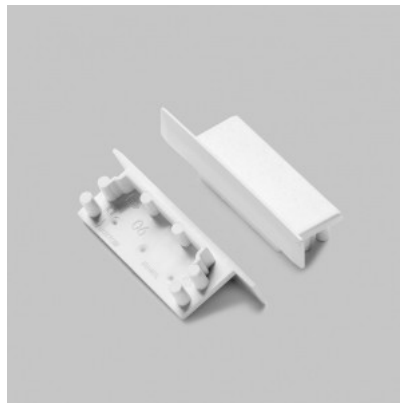

Bränd [TOPMET](#)
Pakis 10tk
Kastis 100tk
Korpuse värv must
Korpuse materjal plastik

VARIO30-06 otsakork

Otsakork TOPMET VARIO30-06 valge

Tootekood 17031

Bränd [TOPMET](#)
Pakis 10tk
Kastis 100tk
Korpuse värv valge
Korpuse materjal plastik