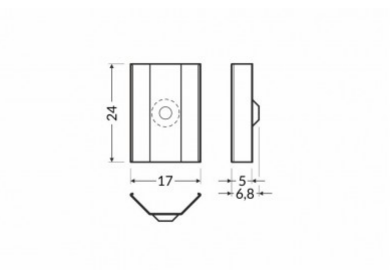

Kinnitusklamber TOPMET U5 klamber inox

Tootekood 16253

Bränd [TOPMET](#)
Korpuse värv inox

Kinnitusklamber TOPMET U6 cone inox

Tootekood 19220

Bränd [TOPMET](#)
Korpuse värv inox

Kinnitusklamber TOPMET U6 inox