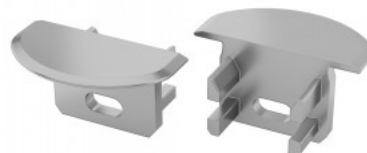

Otsakork LUMINES Type U hõbedane

Tootekood 17337

Bränd [LUMINES](#)
Pakis 2tk
Korpuse värv hõbedane

Otsakorgid U alumiiniumprofiilile.