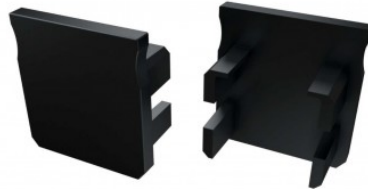

Otsakork LUMINES Type Y must

Tootekood 15378

Bränd [LUMINES](#)
Korpuse värv must

Type Y otsakork