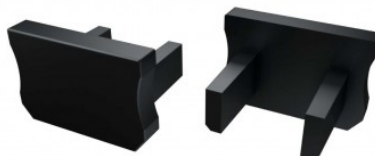

Otsakork LUMINES Type X must

Tootekood 16707

Bränd [LUMINES](#)
Korpuse värv must
Korpuse materjal plastik
Poleer matt