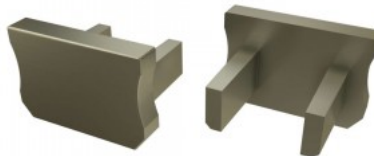

Otsakork LUMINES Type X inox

Tootekood 19998

Bränd [LUMINES](#)
Korpuse värv inox
Korpuse materjal plastik
Poleer matt