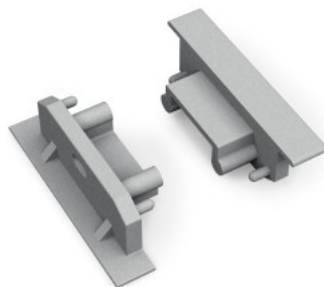

Otsakork TOPMET SURFACE14 valge

Tootekood 16128

Bränd [TOPMET](#)
Kõrgus 9.0mm
Laius 24.0mm
Korpuse värv valge
Korpuse materjal alumiinium

Ühendusklamber TOPMET T 180DEG hall

Tootekood 19624

Bränd [TOPMET](#)
Korpuse värv hall
Korpuse materjal alumiinium