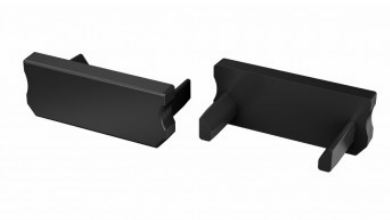

Otsakork LUMINES Type D must

Tootekood 14906

Bränd [LUMINES](#)
Korpuse värv must
Korpuse materjal plastik

Type D otsakork