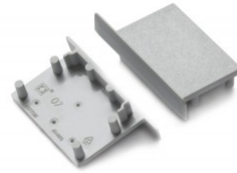

Otsakork TOPMET VARIO30-07 hall

Tootekood 19213

Bränd [TOPMET](#)
Pakis 10tk
Korpuse värv hall
Korpuse materjal plastik