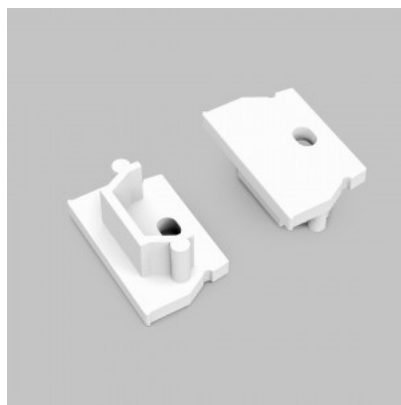

Otsakork TOPMET UNI12 D hõbedane

Tootekood 16257

Bränd [TOPMET](#)
Pakis 10tk
Kastis 100tk
Korpuse värv hõbedane
Korpuse materjal plastik

UNI12 D otsakork

Otsakork TOPMET UNI12 gen2 auguga must

Tootekood 20724

Bränd [TOPMET](#)
Pakis 10tk
Kastis 100tk
Korpuse värv must
Korpuse materjal plastik

Otsakork TOPMET UNI12 gen2 auguga valge

Tootekood 18106

Bränd [TOPMET](#)
Pakis 10tk
Kastis 100tk
Korpuse värv valge
Korpuse materjal plastik