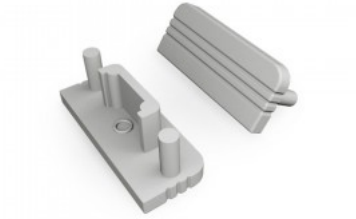

Tootekood 19135

Bränd [TOPMET](#)
Korpuse värv valge
Korpuse materjal plastik

Otsakork TOPMET SURFACE10 gen2 hall

Tootekood 19957

Bränd [TOPMET](#)
Pakis 10tk
Korpuse värv hall
Korpuse materjal plastik

Otsakork TOPMET SURFACE10 gen2 must