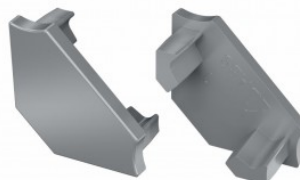

Kinnitusklamber Type C ja Type H
profiilile

Otsakork LUMINES Type C hõbedane

Tootekood 14671

Bränd [LUMINES](#)
Korpuse värv hõbedane
Korpuse materjal plastik
Poleer matt

Lumines Type C otsakork

Otsakork LUMINES Type C, must must