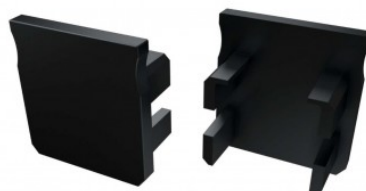

Otsakork LUMINES Type Y must

Tootekood 15378

Bränd [LUMINES](#)

Korpuse värv must

Type Y otsakork