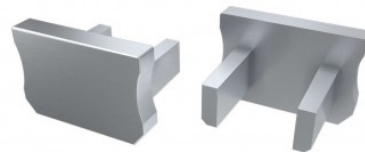

Otsakork LUMINES Type X hall

Tootekood 15526

Bränd [LUMINES](#)
Korpuse värv hall
Korpuse materjal plastik
Poleer matt