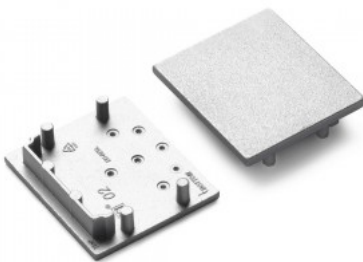

Otsakork TOPMET VARIO30-02 hall

Tootekood 19967

Bränd [TOPMET](#)
Pakis 10tk
Kastis 100tk
Korpuse värv hall
Korpuse materjal plastik

Otsakork TOPMET VARIO30-02 hõbedane

Tootekood 19966

Bränd [TOPMET](#)
Pakis 10tk
Kastis 100tk
Korpuse värv hõbedane
Korpuse materjal plastik