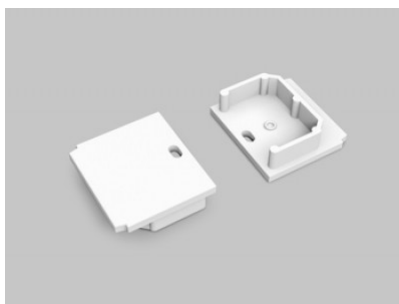

Otsakork TOPMET LINEA-IN20 TRIMLESS auguga valge

Tootekood 19235

Bränd [TOPMET](#)
Pakis 10tk
Korpuse värv valge
Korpuse materjal plastik

Otsakork TOPMET LINEA20 hõbedane

Tootekood 19155

Bränd [TOPMET](#)
Korpuse värv hõbedane
Korpuse materjal plastik