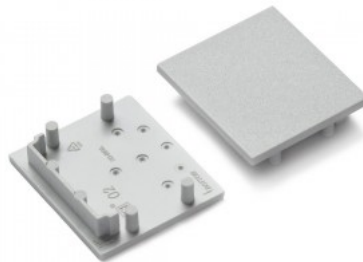

Otsakork TOPMET VARIO30-02 hall

Tootekood 19967

Bränd [TOPMET](#)
Pakis 10tk
Kastis 100tk
Korpuse värv hall
Korpuse materjal plastik