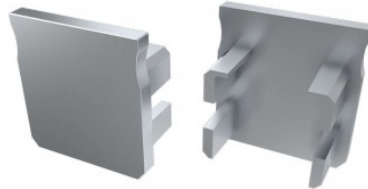

Otsakork LUMINES Type Y hall

Tootekood 14695

Bränd [LUMINES](#)
Korpuse värv hall

Type Y otsakork