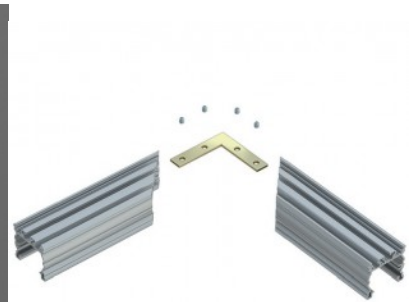

Tarvik TOPMET 90° nurkliides

Tootekood 19730

Bränd [TOPMET](#)
Kastis 60tk

Liides profiilide sidumiseks

Otsakork TOPMET ARC12 D hall

Tootekood 19963

Bränd [TOPMET](#)
Pakis 10tk
Korpuse värv hall
Korpuse materjal plastik

Otsakork TOPMET ARC12 D hõbedane

Tootekood 16254

Bränd [TOPMET](#)
Pakis 10tk
Korpuse värv hõbedane
Korpuse materjal plastik