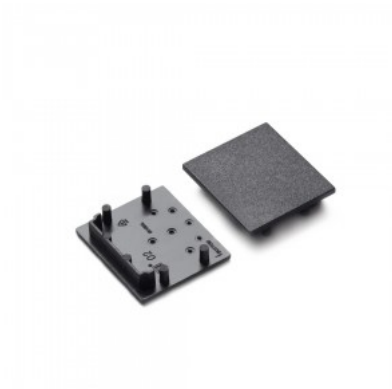

Otsakork TOPMET VARIO30-02 must

Tootekood 19209

Bränd [TOPMET](#)
Pakis 10tk
Korpuse värv must
Korpuse materjal plastik