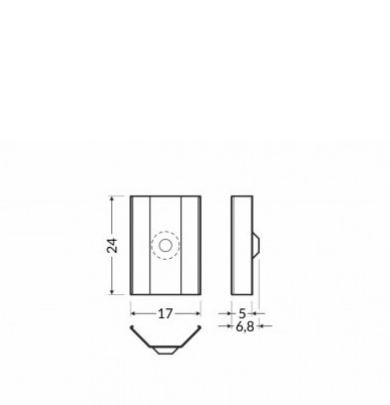

Kinnitusklamber TOPMET U6 cone inox

Tootekood 19220

Bränd [TOPMET](#)
Korpuse värv inox