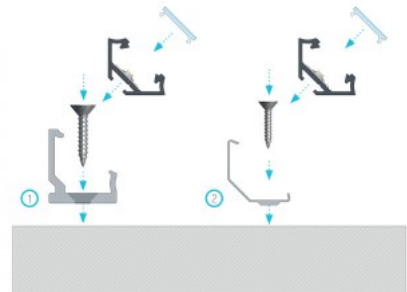

Kinnitusklamber LUMINES Type C H klamber, metal

Tootekood 14720

Bränd [LUMINES](#)
Korpuse materjal metall
Poleer matt

Kinnitusklamber Type C ja Type H
profiilile