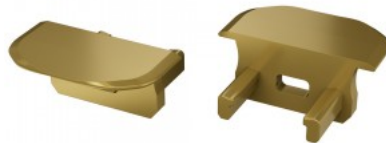

## Otsakork LUMINES Type B avaga, ümar viimistlus inox

Tootekood 15241

Bränd [LUMINES](#)  
Korpuse värv inox  
Korpuse materjal plastik  
Poleer matt

Type B otsakork

## Otsakork LUMINES Type B avaga, ümar viimistlus kuldne

Tootekood 19661

Bränd [LUMINES](#)  
Korpuse värv kuldne  
Korpuse materjal plastik  
Poleer matt

Type B otsakork