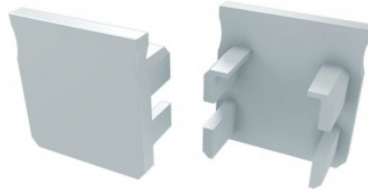

Tootekood 15378

Bränd [LUMINES](#)

Korpuse värv must

Type Y otsakork

Otsakork LUMINES Type Y valge

Tootekood 15377

Bränd [LUMINES](#)
Korpuse värv valge

Type Y otsakork