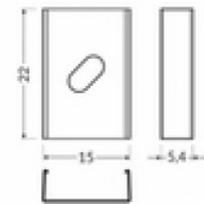

Kinnitusklamber TOPMET S inox

Tootekood 19217

Bränd [TOPMET](#)
Korpuse värv inox