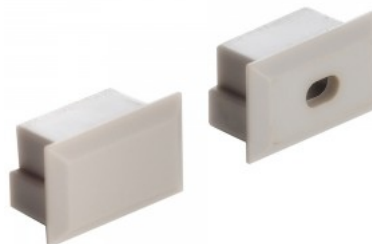

Otsakork LUZ NEGRA Roma XL

Tootekood 13516

Bränd [LUZ NEGRA](#)
Korpuse materjal plastik