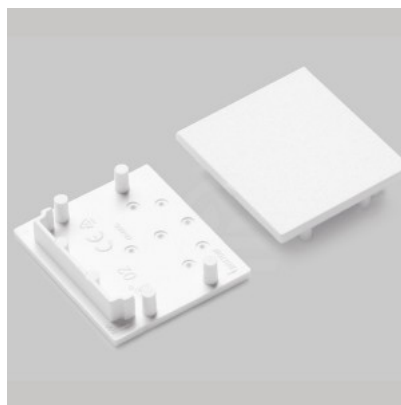

Otsakork TOPMET VARIO30-02 valge

Tootekood 15993

Bränd [TOPMET](#)
Pakis 10tk
Kastis 100tk
Korpuse värv valge
Korpuse materjal plastik

VARIO30-02 otsakork