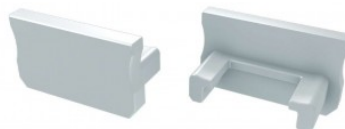

Otsakork LUMINES Type A valge

Tootekood 14677

Bränd [LUMINES](#)
Korpuse värv valge
Korpuse materjal plastik
Poleer matt

Type A otsakork