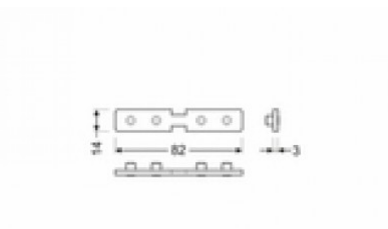

Tootekood 19224

Bränd [TOPMET](#)
Korpuse värv inox

Tarvik TOPMET connector Q180D

Tootekood 15445

Bränd [TOPMET](#)

Otsakork TOPMET CORNER10 auguga hall

Tootekood 19138

Bränd [TOPMET](#)
Korpuse värv hall
Korpuse materjal plastik