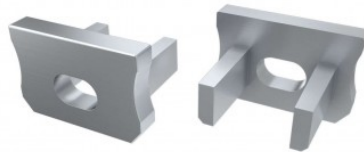

Otsakork LUMINES Type X avaga hall

Tootekood 15527

Bränd [LUMINES](#)
Korpuse värv hall
Korpuse materjal plastik
Poleer matt