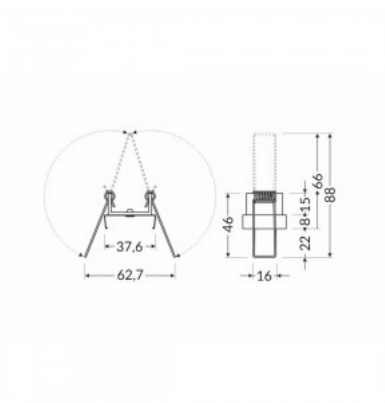

Kinnitusklamber TOPMET U9 vedruga hõbedane

Tootekood 16630

Bränd [TOPMET](#)
Korpuse värv hõbedane

VARIO30-06, VARIO30-07

Otsakork TOPMET UNI-TILE12 hall

Tootekood 19933

Bränd [TOPMET](#)
Korpuse värv hall
Korpuse materjal plastik