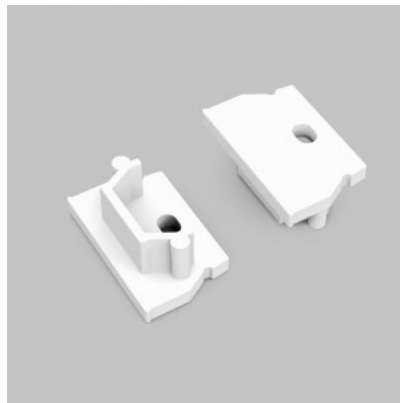

Tootekood 20724

Bränd [TOPMET](#)
Pakis 10tk
Kastis 100tk
Korpuse värv must
Korpuse materjal plastik

Otsakork TOPMET UNI12 gen2 auguga valge

Tootekood 18106

Bränd [TOPMET](#)
Pakis 10tk
Kastis 100tk
Korpuse värv valge
Korpuse materjal plastik