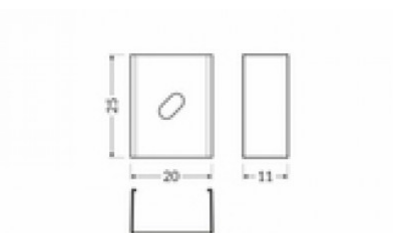

Kinnitusklamber TOPMET U4 inox

Tootekood 19226

Bränd [TOPMET](#)
Korpuse värv inox