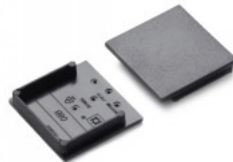

Otsakork TOPMET VARIO30-08B must

Tootekood 19965

Bränd [TOPMET](#)
Pakis 10tk
Kastis 100tk
Korpuse värv must
Korpuse materjal plastik