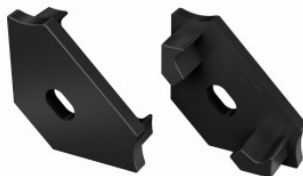

Otsakork LUMINES Type C avaga must

Tootekood 14795

Bränd [LUMINES](#)
Korpuse värv must
Korpuse materjal plastik
Poleer matt
Garantii 2 aastat