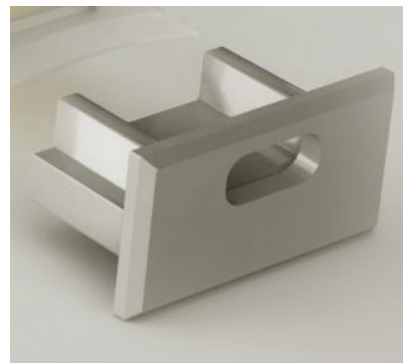

Otsakork LUZ NEGRA Milano avaga

Tootekood 13356

Bränd [LUZ NEGRA](#)
Korpuse materjal plastik
Poleer matt