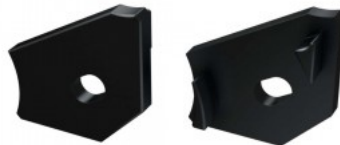

Otsakork LUMINES Type H avaga, parem must

Tootekood 14800

Bränd [LUMINES](#)
Korpuse värv must
Korpuse materjal alumiinium
Poleer matt
Garantii 2 aastat

Type H otsakork

Otsakork LUMINES Type H, parem, must

Tootekood 14796

Bränd [LUMINES](#)
Korpuse värv must
Korpuse materjal alumiinium
Poleer matt
Garantii 2 aastat