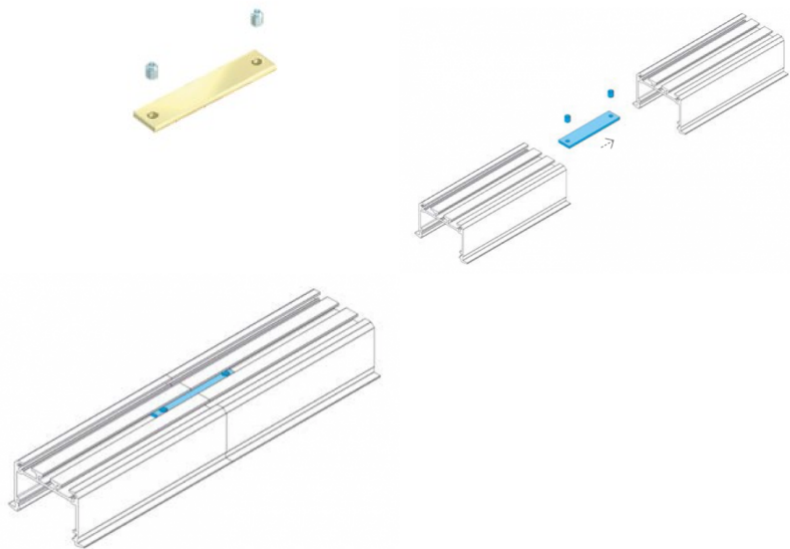

Sileda otsakork

Tarvik LUMINES sirgliite ühendus

Tootekood 15054

Bränd [LUMINES](#)

COSMO, SILEDA, inSILEDA, DILEDA, inDILEDA, UNICO, DOPIO, iLEDO, INSO, TALIA, TALIA M3, inTALIA, LARGO, LARGO M3, LARGO M4, inLARGO, ZATI, SUBLI, SORGA, TIANO, FLARO, LOGI, CONVA, TOPO, PERO, VEDA