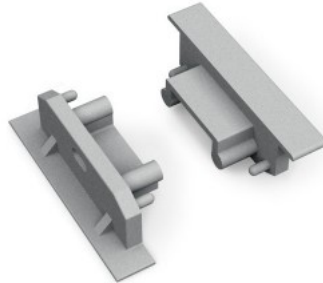

Otsakork TOPMET Surface14 must

Tootekood 19144

Bränd [TOPMET](#)
Korpuse värv must
Korpuse materjal plastik

Otsakork TOPMET SURFACE14 valge

Tootekood 16128

Bränd [TOPMET](#)
Kõrgus 9.0mm
Laius 24.0mm
Korpuse värv valge
Korpuse materjal alumiinium