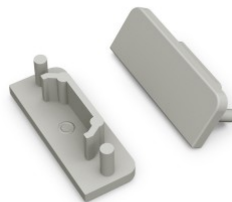

Otsakork TOPMET Surface14 hall

Tootekood 19143

Bränd [TOPMET](#)
Korpuse värv hall
Korpuse materjal plastik