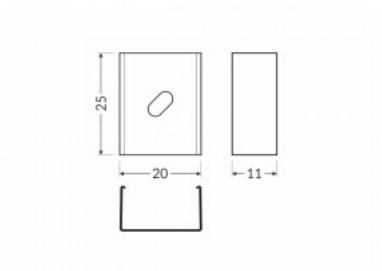

Tootekood 19226

Bränd [TOPMET](#)
Korpuse värv inox

Kinnitusklamber TOPMET U4 must

Tootekood 15507

Bränd [TOPMET](#)
Korpuse värv must

Kinnitusklamber TOPMET U4 valge

Tootekood 19564

Bränd [TOPMET](#)
Korpuse värv valge