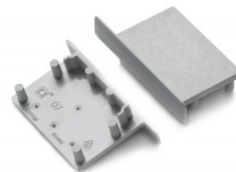

Tootekood 17031

Bränd [TOPMET](#)
Pakis 10tk
Kastis 100tk
Korpuse värv valge
Korpuse materjal plastik

VARIO30-06 otsakork

Otsakork TOPMET VARIO30-07 hall

Tootekood 19213

Bränd [TOPMET](#)
Pakis 10tk
Korpuse värv hall
Korpuse materjal plastik