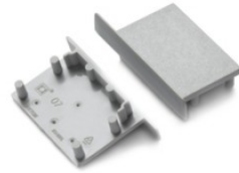

Otsakork TOPMET VARIO30-03 valge

Tootekood 19170

Bränd [TOPMET](#)
Korpuse värv valge
Korpuse materjal plastik