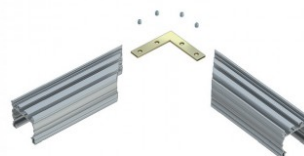

Tarvik LUMINES 120° nurkliides

Tootekood 15363

Bränd [LUMINES](#)

Liides profiilide sidumiseks