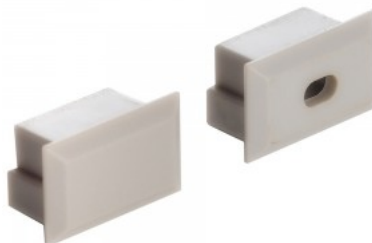

Otsakork LUZ NEGRA Roma XL

Tootekood 13516

Bränd [LUZ NEGRA](#)
Korpuse materjal plastik

Otsakork LUZ NEGRA Roma XL avaga

Tootekood 13515

Bränd [LUZ NEGRA](#)
Korpuse materjal plastik

Otsakork LUZ NEGRA Sofia