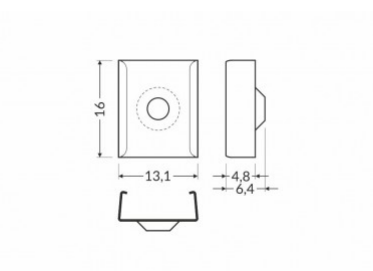

Kinnitusklamber TOPMET Z cone must

Tootekood 19223

Bränd [TOPMET](#)
Korpuse värv must