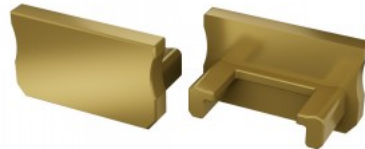

Otsakork LUMINES Type A ilma avata kuldne

Tootekood 19660

Bränd [LUMINES](#)
Korpuse värv kuldne
Korpuse materjal plastik
Poleer matt

Type A otsakork