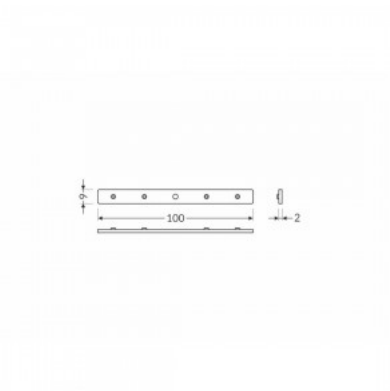

Tarvik TOPMET sirgliite ühendus

Tootekood 22102

Bränd [TOPMET](#)

Otsakork TOPMET SKIRT10 hall

Tootekood 19157

Bränd [TOPMET](#)
Korpuse värv hall
Korpuse materjal plastik