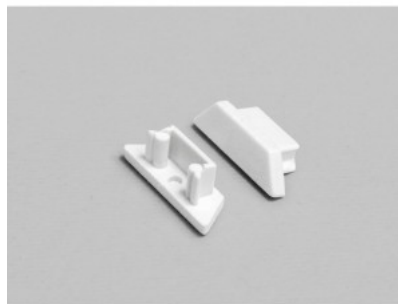

ARC12

Otsakork TOPMET ARC12 must

Tootekood 23261

Bränd [TOPMET](#)
Korpuse värv must
Korpuse materjal plastik

Otsakork TOPMET ARC12 valge

Tootekood 18563

Bränd [TOPMET](#)
Pikkus 3000.0mm
Korpuse värv valge
Korpuse materjal alumiinium