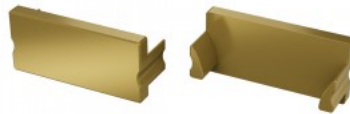

Terra otsakork

Otsakork LUMINES Terra kuldne

Tootekood 19627

Bränd [LUMINES](#)
Korpuse värv kuldne

Terra otsakork

Tarvik LUMINES Tiano otsakork parem hall

Tootekood 15058

Bränd [LUMINES](#)
Korpuse värv hall