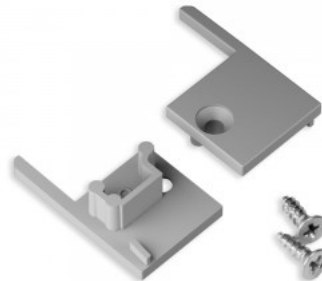

Otsakork TOPMET UP-TILE10 hall

Tootekood 16874

Bränd [TOPMET](#)
Kastis 20tk
Korpuse värv hall
Korpuse materjal plastik

UP-TILE10 otsakork