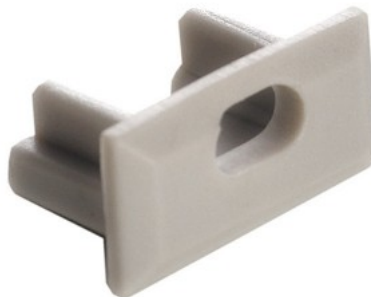

Otsakork LUZ NEGRA Milano avaga

Tootekood 13356

Bränd [LUZ NEGRA](#)
Korpuse materjal plastik
Poleer matt