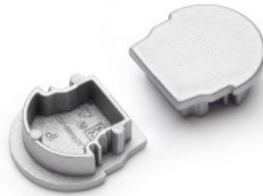

Otsakork TOPMET UNI12 D hõbedane

Tootekood 16257

Bränd [TOPMET](#)
Pakis 10tk
Kastis 100tk
Korpuse värv hõbedane
Korpuse materjal plastik