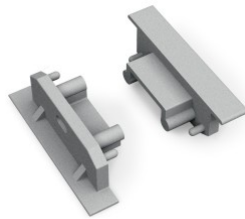

Otsakork TOPMET GROOVE14 A3980002 must

Tootekood 20853

Bränd [TOPMET](#)
Pakis 10tk
Korpuse värv must
Korpuse materjal plastik

Otsakork TOPMET GROOVE14 avaga GEN2 hõbedane

Tootekood 19205

Bränd [TOPMET](#)
Pakis 10tk
Korpuse värv hõbedane
Korpuse materjal plastik