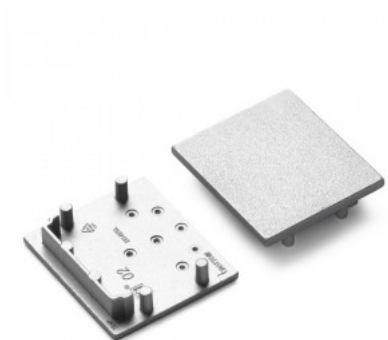

Otsakork TOPMET VARIO30-02 hall

Tootekood 19967

Bränd [TOPMET](#)
Pakis 10tk
Kastis 100tk
Korpuse värv hall
Korpuse materjal plastik

Otsakork TOPMET VARIO30-02 hõbedane

Tootekood 19966

Bränd [TOPMET](#)
Pakis 10tk
Kastis 100tk
Korpuse värv hõbedane
Korpuse materjal plastik