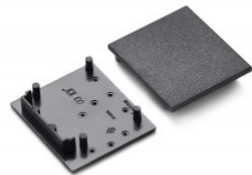

Otsakork TOPMET VARIO30-03 must

Tootekood 19169

Bränd [TOPMET](#)
Korpuse värv must
Korpuse materjal plastik