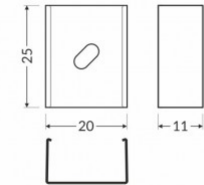

Tootekood 19226

Bränd [TOPMET](#)
Korpuse värv inox

Kinnitusklamber TOPMET U4 must

Tootekood 15507

Bränd [TOPMET](#)
Korpuse värv must

Kinnitusklamber TOPMET U4 valge

Tootekood 19564

Bränd [TOPMET](#)
Korpuse värv valge