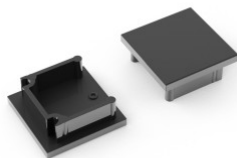

Otsakork TOPMET SMART16 must

Tootekood 15750

Bränd [TOPMET](#)
Pakis 10tk
Korpuse värv must
Korpuse materjal plastik