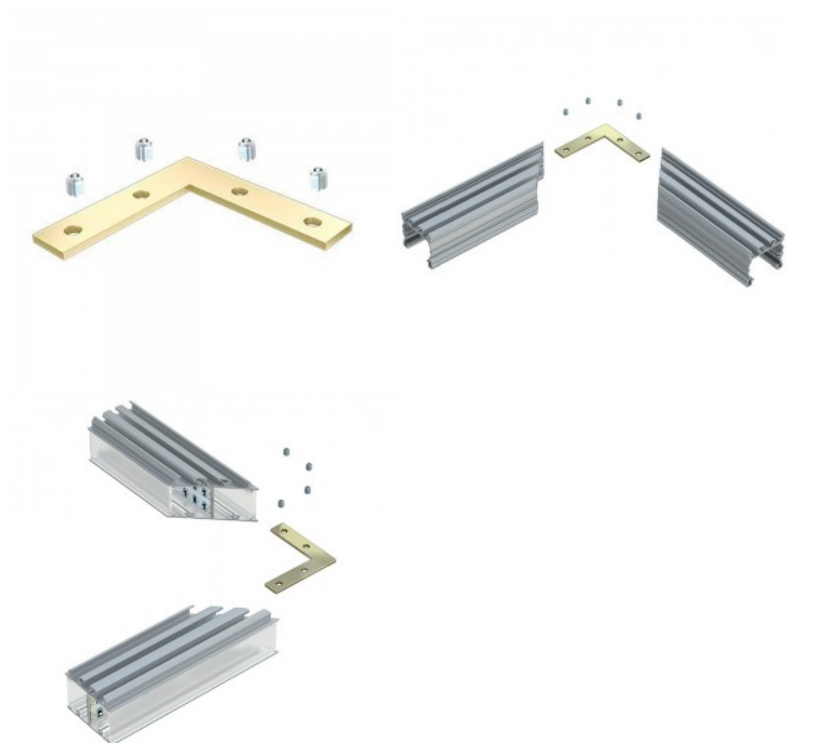

Tarvik LUMINES 90° nurkliides

Tootekood 14754

Bränd [LUMINES](#)

Liides profiilide sidumiseks