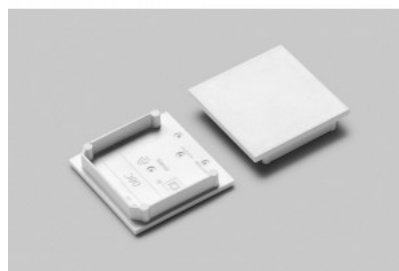

Otsakork TOPMET VARIO30-08C hõbedane

Tootekood 19232

Bränd [TOPMET](#)
Pakis 10tk
Korpuse värv hõbedane
Korpuse materjal plastik

Otsakork TOPMET VARIO30-08C must

Tootekood 19216

Bränd [TOPMET](#)
Pakis 10tk
Korpuse värv must
Korpuse materjal plastik

Otsakork TOPMET VARIO30-08C valge

Tootekood 19215

Bränd [TOPMET](#)
Pakis 10tk
Korpuse värv valge
Korpuse materjal plastik

Otsakork TOPMET VARIO30-08D must

Tootekood 22033

Bränd [TOPMET](#)
Pakis 10tk
Korpuse värv must
Korpuse materjal plastik