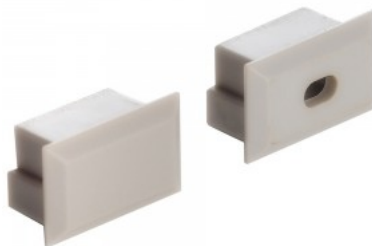

Otsakork LUZ NEGRA Roma XL

Tootekood 13516

Bränd [LUZ NEGRA](#)
Korpuse materjal plastik