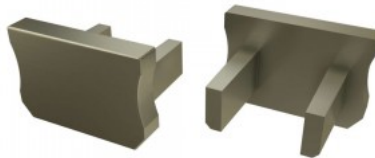

Type X otsakork

Otsakork LUMINES Type X hall

Tootekood 15526

Bränd [LUMINES](#)
Korpuse värv hall
Korpuse materjal plastik
Poleer matt

Type X otsakork

Otsakork LUMINES Type X inox

Tootekood 19998

Bränd [LUMINES](#)
Korpuse värv inox
Korpuse materjal plastik
Poleer matt