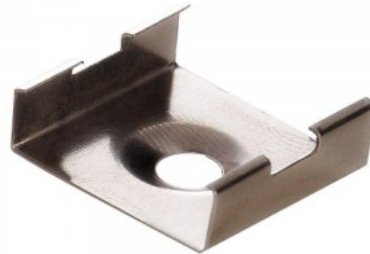

Alumiiniumprofiil LUZ NEGRA klamber Berlin XL, Roma XL

Tootekood 13508

Bränd [LUZ NEGRA](#)
Korpuse materjal metall