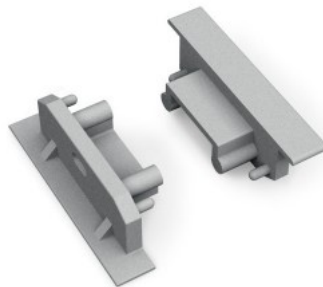

Otsakork TOPMET SURFACE14 valge

Tootekood 16128

Bränd [TOPMET](#)
Kõrgus 9.0mm
Laius 24.0mm
Korpuse värv valge
Korpuse materjal alumiinium

Ühendusklamber TOPMET T 180DEG hall

Tootekood 19624

Bränd [TOPMET](#)
Korpuse värv hall
Korpuse materjal alumiinium