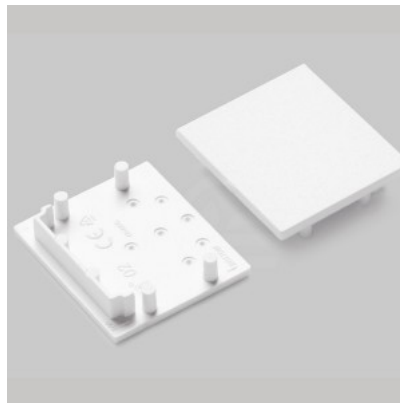

Otsakork TOPMET VARIO30-02 must

Tootekood 19209

Bränd [TOPMET](#)
Pakis 10tk
Korpuse värv must
Korpuse materjal plastik

Otsakork TOPMET VARIO30-02 valge

Tootekood 15993

Bränd [TOPMET](#)
Pakis 10tk
Kastis 100tk
Korpuse värv valge
Korpuse materjal plastik

VARIO30-02 otsakork

Otsakork TOPMET VARIO30-03 hall

Tootekood 19166

Bränd [TOPMET](#)
Korpuse värv hall
Korpuse materjal plastik