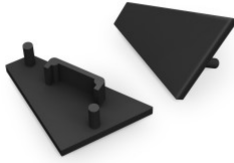

Otsakork TOPMET Corner14 gen2 hall

Tootekood 19147

Bränd [TOPMET](#)
Korpuse värv hall
Korpuse materjal plastik

Otsakork TOPMET Corner14 must

Tootekood 19150

Bränd [TOPMET](#)
Korpuse värv must
Korpuse materjal plastik