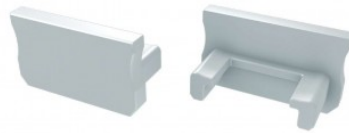

Tootekood 14676

Bränd [LUMINES](#)
Korpuse värv must
Korpuse materjal plastik
Poleer matt

Type A otsakork

Otsakork LUMINES Type A valge

Tootekood 14677

Bränd [LUMINES](#)
Korpuse värv valge
Korpuse materjal plastik
Poleer matt