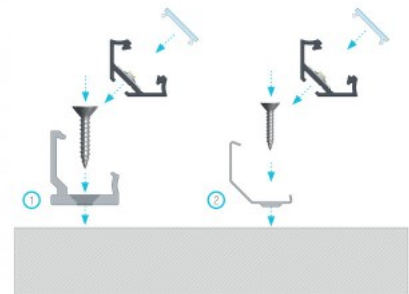

Kinnitusklamber LUMINES Type C H klamber läbipaistev

Tootekood 14762

Bränd [LUMINES](#)
Korpuse värv läbipaistev
Korpuse materjal plastik

Kinnitusklamber Type C ja Type H
profiilile

Kinnitusklamber LUMINES Type C H klamber, metall

Tootekood 14720

Bränd [LUMINES](#)
Korpuse materjal metall
Poleer matt

Kinnitusklamber Type C ja Type H
profiilile

Otsakork LUMINES Type C hõbedane

Tootekood 14671

Bränd [LUMINES](#)
Korpuse värv hõbedane
Korpuse materjal plastik
Poleer matt

Lumines Type C otsakork