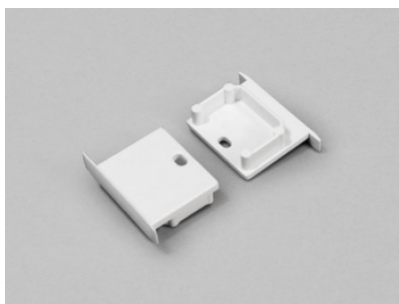

Otsakork TOPMET LINEA-IN20 auguga hall

Tootekood 19207

Bränd [TOPMET](#)
Pakis 10tk
Korpuse värv hall
Korpuse materjal plastik

Otsakork TOPMET LINEA-IN20 auguga must

Tootekood 19162

Bränd [TOPMET](#)
Korpuse värv must
Korpuse materjal plastik

Otsakork TOPMET LINEA-IN20 auguga valge

Tootekood 19163

Bränd [TOPMET](#)
Korpuse värv valge
Korpuse materjal plastik