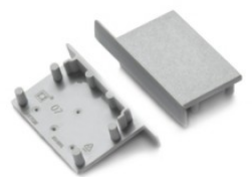

Otsakork TOPMET VARIO30-03 must

Tootekood 19169

Bränd [TOPMET](#)
Korpuse värv must
Korpuse materjal plastik

Otsakork TOPMET VARIO30-03 valge

Tootekood 19170

Bränd [TOPMET](#)
Korpuse värv valge
Korpuse materjal plastik