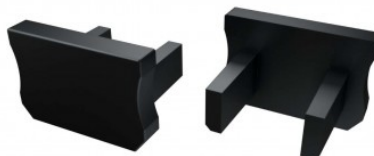

Type X otsakork

Otsakork LUMINES Type X inox

Tootekood 19998

Bränd [LUMINES](#)
Korpuse värv inox
Korpuse materjal plastik
Poleer matt

Type X otsakork

Otsakork LUMINES Type X must

Tootekood 16707

Bränd [LUMINES](#)
Korpuse värv must
Korpuse materjal plastik
Poleer matt