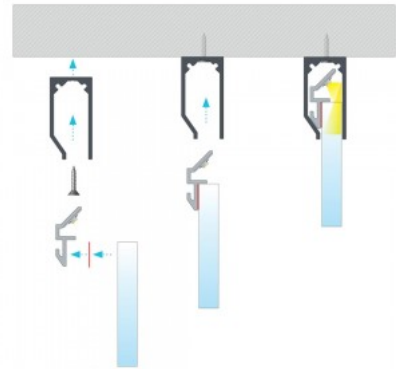

Tarvik LUMINES I6 2m Fari hõbedane

Tootekood 17302

Bränd [LUMINES](#)
Pikkus 2000.0mm
Korpuse värv hõbedane

Fari profiil Lumines I6 alumiiniumprofiili [I6 alumiiniumprofiili](#) jaoks. Fari profiili külge kinnitatakse klaas/pleksiklaas kleepuva ribaga ning seejärel on võimalik see omakorda [I6 alumiiniumprofiilile](#) kinnitada.

Otsakork LUMINES I6 ALU, parem hõbedane

Tootekood 17301

Bränd [LUMINES](#)
Korpuse värv hõbedane
Korpuse materjal alumiinium

Lumines otsakork [I6 alumiiniumprofiilile](#)

Otsakork LUMINES I6 ALU, vasak hõbedane

Tootekood 17300

Bränd [LUMINES](#)
Korpuse värv hõbedane
Korpuse materjal alumiinium

Lumines otsakork [I6 alumiiniumprofiilile](#)