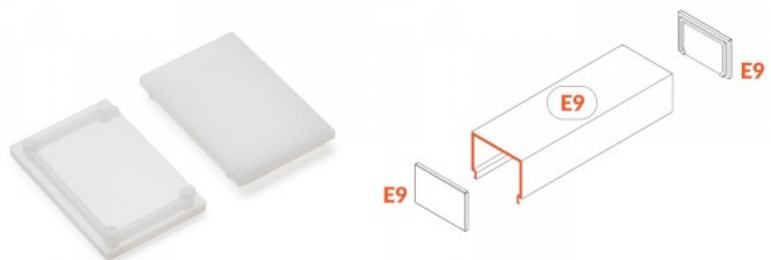

Otsakork TOPMET E9

Tootekood 16399

Bränd [TOPMET](#)
Pakis 10tk
Korpuse materjal plastik

Profilikatte E9 otsakork