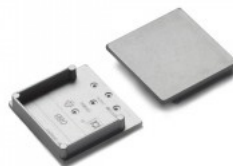

VARIO30-07 otsakork

Otsakork TOPMET VARIO30-08 valge

Tootekood 19214

Bränd [TOPMET](#)
Pakis 10tk
Korpuse värv valge
Korpuse materjal plastik

Otsakork TOPMET VARIO30-08B hõbedane

Tootekood 19964

Bränd [TOPMET](#)
Pakis 10tk
Kastis 100tk
Korpuse värv hõbedane
Korpuse materjal plastik