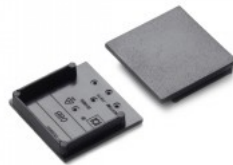

Otsakork TOPMET VARIO30-08B must

Tootekood 19965

Bränd [TOPMET](#)
Pakis 10tk
Kastis 100tk
Korpuse värv must
Korpuse materjal plastik