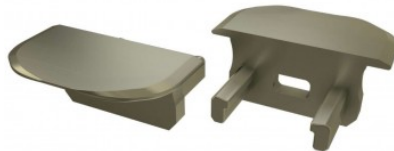

Otsakork LUMINES Type B avaga, ümar viimistlus inox

Tootekood 15241

Bränd [LUMINES](#)
Korpuse värv inox
Korpuse materjal plastik
Poleer matt