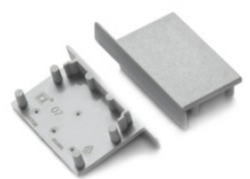

Otsakork TOPMET VARIO30-03 valge

Tootekood 19170

Bränd [TOPMET](#)
Korpuse värv valge
Korpuse materjal plastik