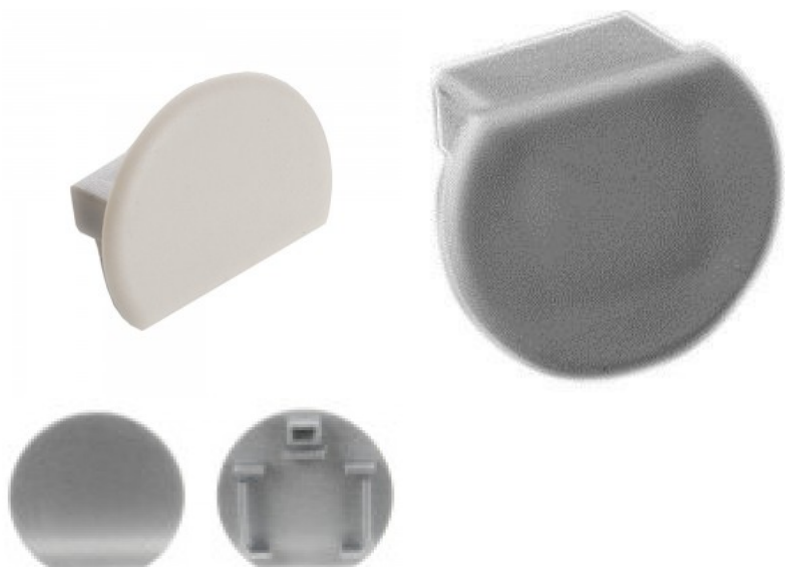

Otsakork LUZ NEGRA Paris

Tootekood 13364

Bränd [LUZ NEGRA](#)
Korpuse materjal plastik
Poleer matt