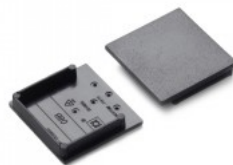

Otsakork TOPMET VARIO30-08B must

Tootekood 19965

Bränd [TOPMET](#)
Pakis 10tk
Kastis 100tk
Korpuse värv must
Korpuse materjal plastik