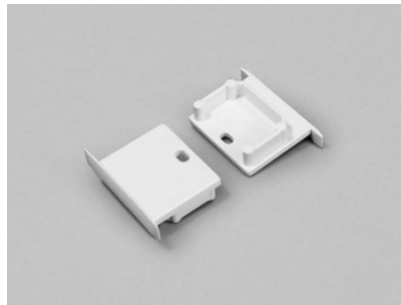

Otsakork TOPMET LINEA-IN20 auguga valge

Tootekood 19163

Bränd [TOPMET](#)
Korpuse värv valge
Korpuse materjal plastik