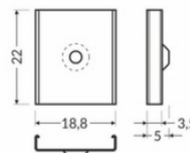

## Kinnitusklamber TOPMET Y-kinnitusplaat hõbedane

**Tootekood 19086**

Bränd [TOPMET](#)  
Korpuse värv hõbedane