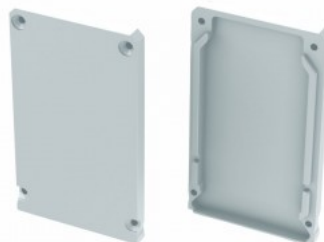

Otsakork CLARO ALU valge

Tootekood 16348

Korpuse värv valge

Korpuse materjal alumiinium

Otsakorgid alumiiniumprofiilile.