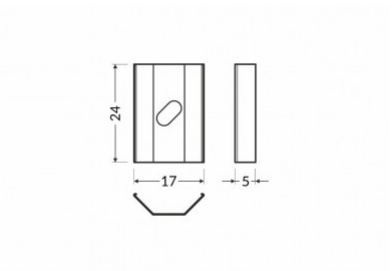

## Kinnitusklamber TOPMET U6 inox

Tootekood 19221

Bränd [TOPMET](#)  
Korpuse värv inox