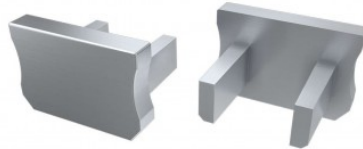

Otsakork LUMINES Type X hall

Tootekood 15526

Bränd [LUMINES](#)
Korpuse värv hall
Korpuse materjal plastik
Poleer matt