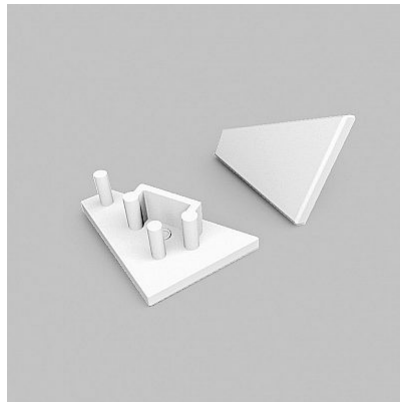

Tootekood 23277

Bränd [TOPMET](#)
Pakis 10tk
Kastis 100tk
Korpuse värv valge
Korpuse materjal plastik

Otsakork TOPMET CORNER10 gen2 valge

Tootekood 23276

Bränd [TOPMET](#)
Pakis 10tk
Kastis 100tk
Korpuse värv valge
Korpuse materjal plastik