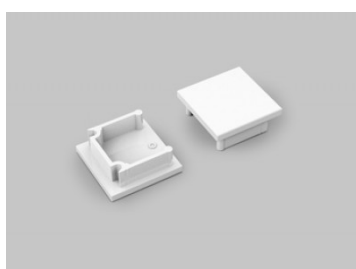

Otsakork TOPMET SMART16 valge

Tootekood 16282

Bränd [TOPMET](#)
Pakis 10tk
Korpuse värv valge
Korpuse materjal plastik