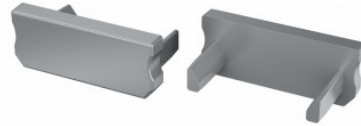

Type D otsakork

Otsakork LUMINES Type D inox

Tootekood 15770

Bränd [LUMINES](#)
Korpuse värv inox
Korpuse materjal plastik

Type D otsakork

Kinnitusklamber LUMINES Type D klamber

Tootekood 15596

Bränd [LUMINES](#)
Korpuse materjal metall