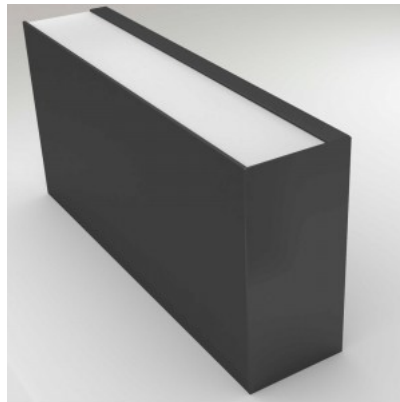

Otsakork LUZ NEGRA Washington must

Tootekood 16727

Bränd [LUZ NEGRA](#)
Korpuse värv must
Korpuse materjal plastik
Poleer matt

Washington