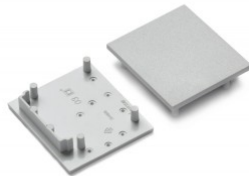

VARIO30-02 otsakork

Otsakork TOPMET VARIO30-03 hall

Tootekood 19166

Bränd [TOPMET](#)
Korpuse värv hall
Korpuse materjal plastik

Otsakork TOPMET VARIO30-03 hõbedane

Tootekood 22032

Bränd [TOPMET](#)
Korpuse värv hõbedane
Korpuse materjal plastik