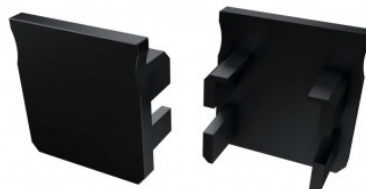

Otsakork LUMINES Type Y must

Tootekood 15378

Bränd [LUMINES](#)

Korpuse värv must

Type Y otsakork