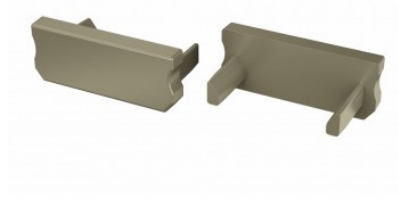

Type D otsakork

Otsakork LUMINES Type D inox

Tootekood 15770

Bränd [LUMINES](#)
Korpuse värv inox
Korpuse materjal plastik

Type D otsakork

Kinnitusklamber LUMINES Type D klamber

Tootekood 15596

Bränd [LUMINES](#)
Korpuse materjal metall