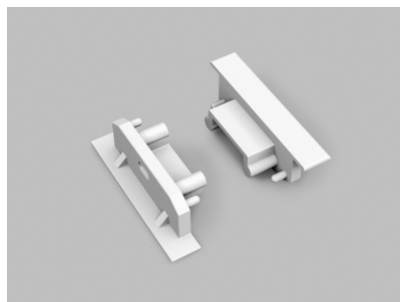

Otsakork TOPMET GROOVE14 avaga GEN2 hõbedane

Tootekood 19205

Bränd [TOPMET](#)
Pakis 10tk
Korpuse värv hõbedane
Korpuse materjal plastik

Otsakork TOPMET GROOVE14 valge

Tootekood 19204

Bränd [TOPMET](#)
Pakis 10tk
Korpuse värv valge
Korpuse materjal plastik