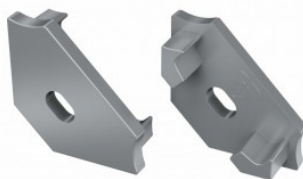

Otsakork LUMINES Type C avaga hõbedane

Tootekood 14670

Bränd [LUMINES](#)
Korpuse värv hõbedane
Korpuse materjal plastik
Poleer matt