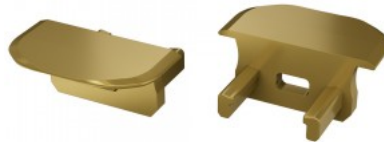

Otsakork LUMINES Type B avaga, ümar viimistlus kuldne

Tootekood 19661

Bränd [LUMINES](#)
Korpuse värv kuldne
Korpuse materjal plastik
Poleer matt

Type B otsakork