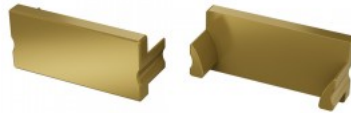

Terra otsakork

Otsakork LUMINES Terra kuldne

Tootekood 19627

Bränd [LUMINES](#)
Korpuse värv kuldne

Terra otsakork

Tarvik LUMINES Tiano otsakork parem hall

Tootekood 15058

Bränd [LUMINES](#)
Korpuse värv hall