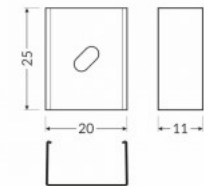

Tootekood 19226

Bränd [TOPMET](#)
Korpuse värv inox

Kinnitusklamber TOPMET U4 must

Tootekood 15507

Bränd [TOPMET](#)
Korpuse värv must

Kinnitusklamber TOPMET U4 valge

Tootekood 19564

Bränd [TOPMET](#)
Korpuse värv valge