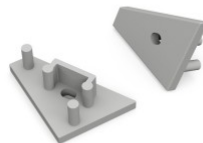

Otsakork TOPMET Corner10 avaga hall

Tootekood 19138

Bränd [TOPMET](#)
Korpuse värv hall
Korpuse materjal plastik