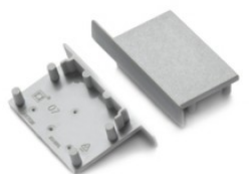

Otsakork TOPMET VARIO30-03 must

Tootekood 19169

Bränd [TOPMET](#)
Korpuse värv must
Korpuse materjal plastik

Otsakork TOPMET VARIO30-03 valge

Tootekood 19170

Bränd [TOPMET](#)
Korpuse värv valge
Korpuse materjal plastik