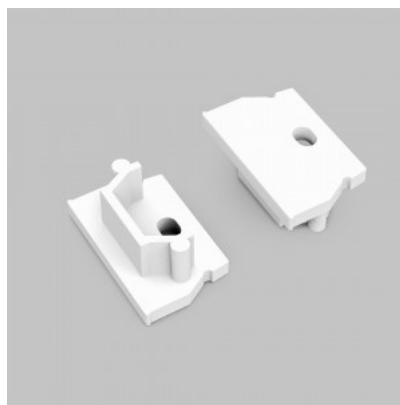

Tootekood 20724

Bränd [TOPMET](#)
Pakis 10tk
Kastis 100tk
Korpuse värv must
Korpuse materjal plastik

Otsakork TOPMET UNI12 gen2 auguga valge

Tootekood 18106

Bränd [TOPMET](#)
Pakis 10tk
Kastis 100tk
Korpuse värv valge
Korpuse materjal plastik