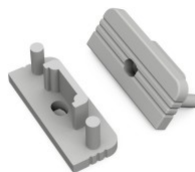

Otsakork TOPMET Surface10 auguga hall

Tootekood 19134

Bränd [TOPMET](#)
Korpuse värv hall
Korpuse materjal plastik