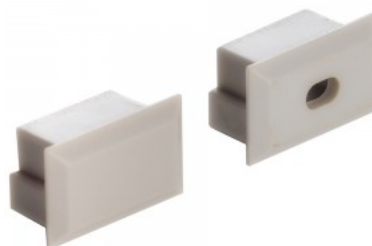

Otsakork LUZ NEGRA Roma XL avaga

Tootekood 13515

Bränd [LUZ NEGRA](#)
Korpuse materjal plastik