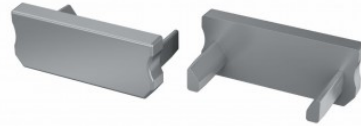

Otsakork LUMINES Type D hall

Tootekood 14904

Bränd [LUMINES](#)
Korpuse värv hall
Korpuse materjal plastik