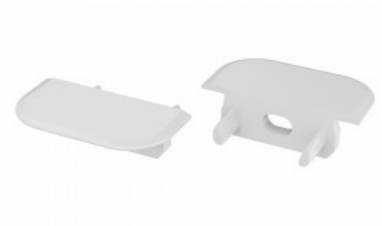

Type Z otsakork

Otsakork LUMINES Type Z must

Tootekood 15123

Bränd [LUMINES](#)
Korpuse värv must
Korpuse materjal plastik

Type Z otsakork

Otsakork LUMINES Type Z valge

Tootekood 20709

Bränd [LUMINES](#)
Korpuse värv valge
Korpuse materjal plastik