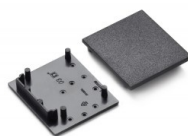

Otsakork TOPMET VARIO30-03 hõbedane

Tootekood 22032

Bränd [TOPMET](#)
Korpuse värv hõbedane
Korpuse materjal plastik

Otsakork TOPMET VARIO30-03 must

Tootekood 19169

Bränd [TOPMET](#)
Korpuse värv must
Korpuse materjal plastik