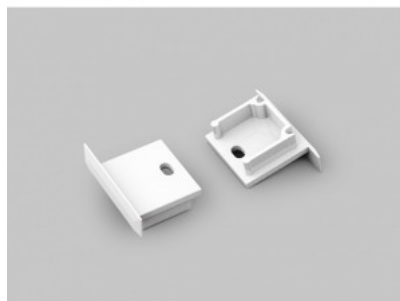

SMART-IN10

Otsakork TOPMET Smart-in16 auguga hall

Tootekood 19153

Bränd [TOPMET](#)
Korpuse värv hall
Korpuse materjal plastik

Otsakork TOPMET SMART-IN16-BC3 auguga valge

Tootekood 19206

Bränd [TOPMET](#)
Pakis 10tk
Korpuse värv valge
Korpuse materjal plastik