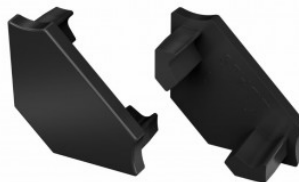

Otsakork LUMINES Type C, must must

Tootekood 14794

Bränd [LUMINES](#)
Korpuse värv must
Korpuse materjal plastik
Poleer matt
Garantii 2 aastat