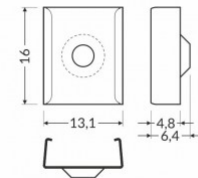

## Kinnitusklamber TOPMET Z cone must

**Tootekood 19223**

Bränd [TOPMET](#)  
Korpuse värv must