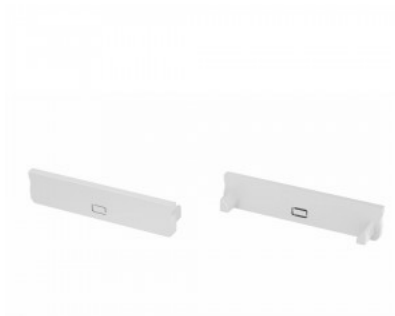

Otsakork LUMINES Solis valge

Tootekood 17908

Bränd [LUMINES](#)
Korpuse värv valge
Korpuse materjal plastik

Solis otsakork

Otsakork LUMINES SORGA avaga hõbedane

Tootekood 15489

Bränd [LUMINES](#)
Korpuse värv hõbedane
Korpuse materjal alumiinium

Sorga otsakork

Tarvik LUMINES Subli otsakork valge

Tootekood 15059

Bränd [LUMINES](#)

Subli otsakork