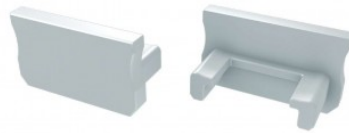

Otsakork LUMINES Type A valge

Tootekood 14677

Bränd [LUMINES](#)
Korpuse värv valge
Korpuse materjal plastik
Poleer matt