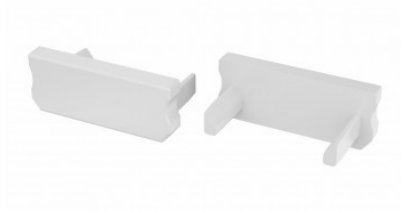

Type D otsakork

Otsakork LUMINES Type D valge

Tootekood 14903

Bränd [LUMINES](#)
Korpuse värv valge
Korpuse materjal plastik

Type D otsakork

Otsakork LUMINES Type G avaga, must must

Tootekood 14812

Bränd [LUMINES](#)
Korpuse värv must
Korpuse materjal plastik
Poleer matt