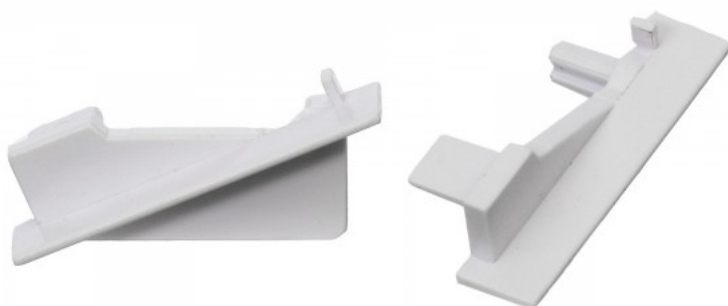

Otsakork LUZ NEGRA Amsterdam

Tootekood 14688

Bränd [LUZ NEGRA](#)
Korpuse materjal plastik
Poleer matt