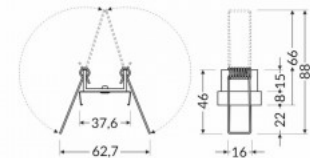

Kinnitusklamber TOPMET U9 inox

Tootekood 17032

Bränd [TOPMET](#)
Korpuse värv inox

VARIO30-06, VARIO30-07

Kinnitusklamber TOPMET U9 vedruga hõbedane

Tootekood 16630

Bränd [TOPMET](#)
Korpuse värv hõbedane

VARIO30-06, VARIO30-07