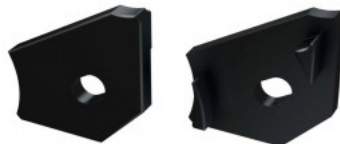

Otsakork LUMINES Type H avaga, parem must

Tootekood 14800

Bränd [LUMINES](#)
Korpuse värv must
Korpuse materjal alumiinium
Poleer matt
Garantii 2 aastat

Type H otsakork