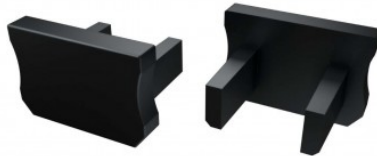

Otsakork LUMINES Type X must

Tootekood 16707

Bränd [LUMINES](#)
Korpuse värv must
Korpuse materjal plastik
Poleer matt