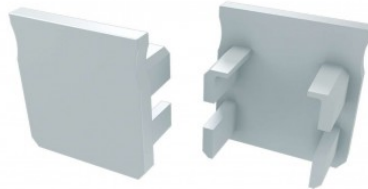

Otsakork LUMINES Type Y valge

Tootekood 15377

Bränd [LUMINES](#)
Korpuse värv valge

Type Y otsakork