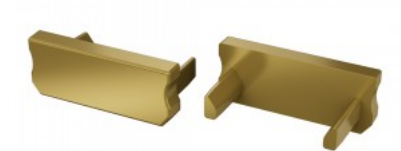

Type D otsakork

Otsakork LUMINES Type D kuldne

Tootekood 20715

Bränd [LUMINES](#)
Korpuse värv kuldne
Korpuse materjal plastik

Type D otsakork

Otsakork LUMINES Type D must

Tootekood 14906

Bränd [LUMINES](#)
Korpuse värv must
Korpuse materjal plastik