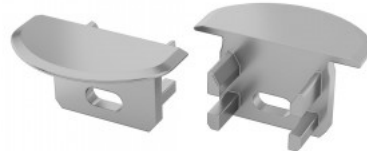

Otsakork LUMINES Type U hõbedane

Tootekood 17337

Bränd [LUMINES](#)
Pakis 2tk
Korpuse värv hõbedane

Otsakorgid U alumiiniumprofiilile.