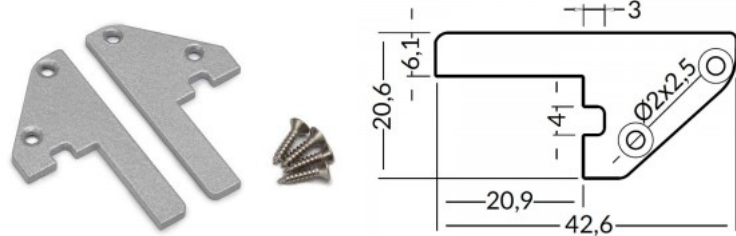

Otsakork TOPMET SMART16 valge

Tootekood 16282

Bränd [TOPMET](#)
Pakis 10tk
Korpuse värv valge
Korpuse materjal plastik

SMART16 otsakork

Otsakork TOPMET STEP10 hõbedane

Tootekood 16041

Bränd [TOPMET](#)
Pakis 10tk
Kastis 100tk
Korpuse värv hõbedane
Korpuse materjal plastik