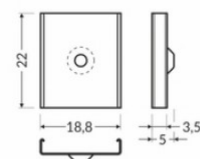

Kinnitusklamber TOPMET Y inox

Tootekood 16130

Bränd [TOPMET](#)
Korpuse värv inox
Surface14