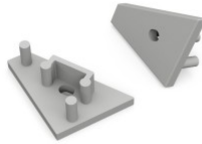

Tootekood 19224

Bränd [TOPMET](#)
Korpuse värv inox

Tarvik TOPMET connector Q180D

Tootekood 15445

Bränd [TOPMET](#)

Otsakork TOPMET CORNER10 auguga hall

Tootekood 19138

Bränd [TOPMET](#)
Korpuse värv hall
Korpuse materjal plastik