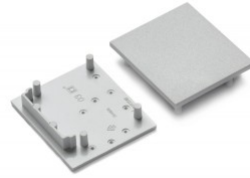

## Otsakork TOPMET VARIO30-03 hall

**Tootekood 19166**

---

Bränd [TOPMET](#)  
Korpuse värv hall  
Korpuse materjal plastik