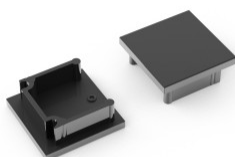

Otsakork TOPMET Smart16 BC3 hõbedane

Tootekood 19152

Bränd [TOPMET](#)
Korpuse värv hõbedane
Korpuse materjal plastik

Otsakork TOPMET SMART16 must

Tootekood 15750

Bränd [TOPMET](#)
Pakis 10tk
Korpuse värv must
Korpuse materjal plastik