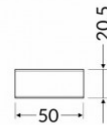

Alumiiniumprofiil TOPMET LINEA20 ühendus hall

Tootekood 19167

Bränd [TOPMET](#)
Kõrgus 20.5mm
Laius 50.0mm
Korpuse värv hall
Korpuse materjal plastik