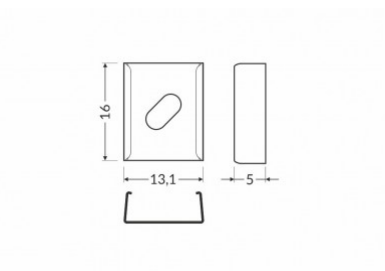

Kinnitusklamber TOPMET Z inox

Tootekood 19218

Bränd [TOPMET](#)
Korpuse värv inox