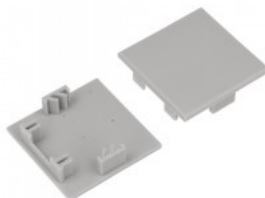

Otsakork TOPMET Phil53 hall

Tootekood 22955

Bränd [TOPMET](#)
Korpuse värv hall
Korpuse materjal plastik