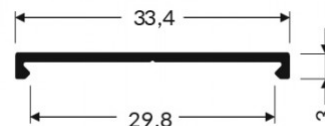

Kinnitusklamber TOPMET WALLE12 180deg i inox

Tootekood 22026

Bränd [TOPMET](#)
Korpuse värv inox

Otsakork TOPMET WALLE12 hõbedane

Tootekood 19200

Bränd [TOPMET](#)
Pakis 10tk
Korpuse värv hõbedane
Korpuse materjal plastik