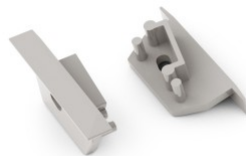

Otsakork TOPMET Diagonal14 avaga must

Tootekood 23207

Bränd [TOPMET](#)
Korpuse värv must
Korpuse materjal plastik

Otsakork TOPMET Diagonal14 avaga valge

Tootekood 19151

Bränd [TOPMET](#)
Korpuse värv valge
Korpuse materjal plastik

Otsakork TOPMET DIAGONAL14 F hall

Tootekood 23232

Bränd [TOPMET](#)
Pakis 10tk
Korpuse värv hall
Korpuse materjal plastik

Otsakork TOPMET E7 Opal valge

Tootekood 22517

Bränd [TOPMET](#)
Korpuse värv valge
Korpuse materjal plastik