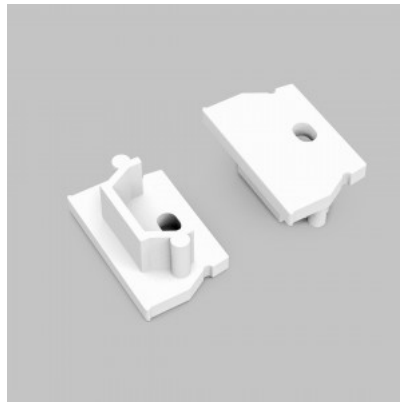

Otsakork TOPMET UNI12 gen2 auguga valge

Tootekood 18106

Bränd [TOPMET](#)
Pakis 10tk
Kastis 100tk
Korpuse värv valge
Korpuse materjal plastik