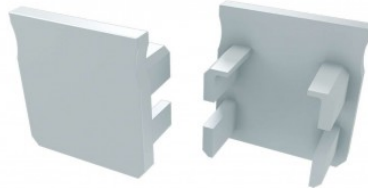

Tootekood 15378

Bränd [LUMINES](#)
Korpuse värv must

Type Y otsakork

Otsakork LUMINES Type Y valge

Tootekood 15377

Bränd [LUMINES](#)
Korpuse värv valge

Type Y otsakork

Otsakork LUMINES Type Z hall