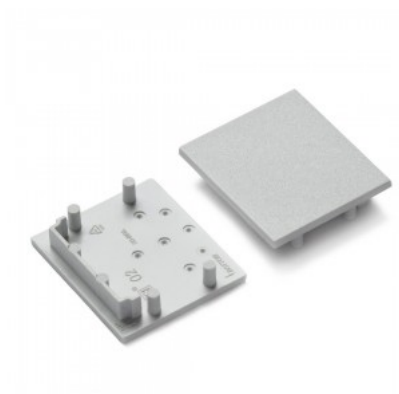

Otsakork TOPMET VARIO30-02 hall

Tootekood 19967

Bränd [TOPMET](#)
Pakis 10tk
Kastis 100tk
Korpuse värv hall
Korpuse materjal plastik