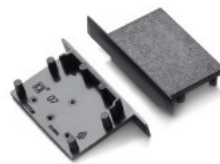

Otsakork TOPMET VARIO30-07 must

Tootekood 16337

Bränd [TOPMET](#)
Pakis 10tk
Kastis 100tk
Korpuse värv must
Korpuse materjal plastik