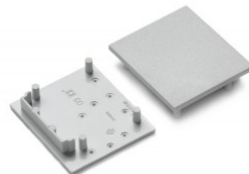

Otsakork TOPMET VARIO30-03 hall

Tootekood 19166

Bränd [TOPMET](#)
Korpuse värv hall
Korpuse materjal plastik