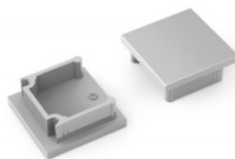

Otsakork TOPMET Smart16 BC3 hõbedane

Tootekood 19152

Bränd [TOPMET](#)
Korpuse värv hõbedane
Korpuse materjal plastik