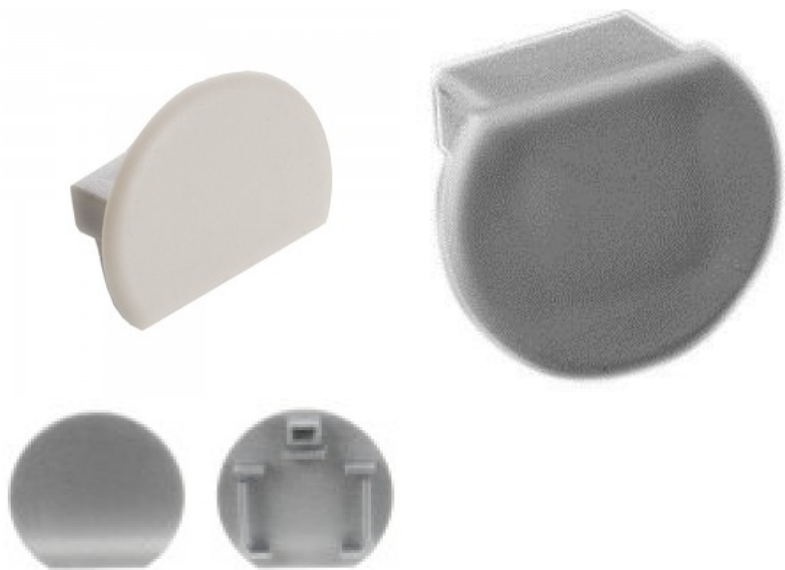

Otsakork LUZ NEGRA Paris

Tootekood 13364

Bränd [LUZ NEGRA](#)
Korpuse materjal plastik
Poleer matt

Otsakork LUZ NEGRA Paris kaabliavaga

Tootekood 13365

Bränd [LUZ NEGRA](#)
Korpuse materjal plastik
Poleer matt