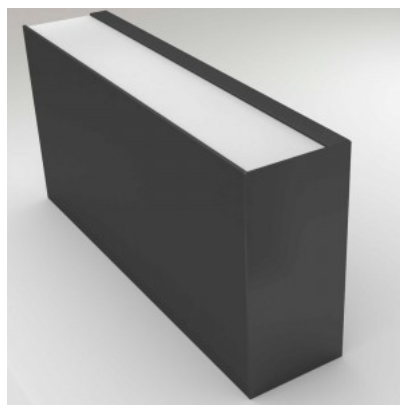

Otsakork LUZ NEGRA Washington must

Tootekood 16727

Bränd [LUZ NEGRA](#)
Korpuse värv must
Korpuse materjal plastik
Poleer matt

Washington