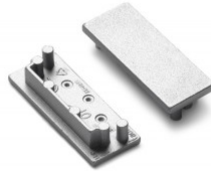

Otsakork TOPMET VARIO30-01 hõbedane

Tootekood 19165

Bränd [TOPMET](#)
Korpuse värv hõbedane
Korpuse materjal plastik