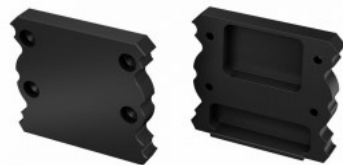

Otsakork LUMINES TALIA ALU must

Tootekood 16218

Bränd [LUMINES](#)
Korpuse värv must
Korpuse materjal alumiinium