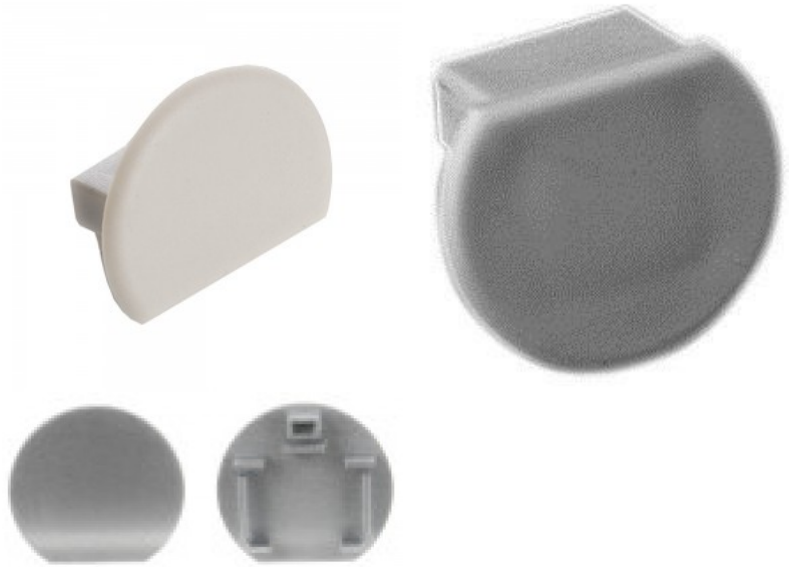

Otsakork LUZ NEGRA Paris

Tootekood 13364

Bränd [LUZ NEGRA](#)
Korpuse materjal plastik
Poleer matt