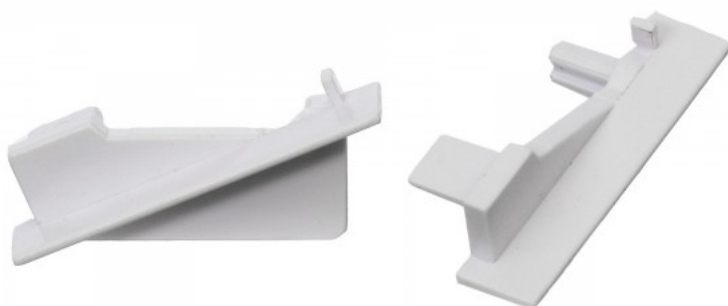

Otsakork LUMINES Type Z valge

Tootekood 20709

Bränd [LUMINES](#)
Korpuse värv valge
Korpuse materjal plastik

Type Z otsakork

Otsakork LUZ NEGRA Amsterdam

Tootekood 14688

Bränd [LUZ NEGRA](#)
Korpuse materjal plastik
Poleer matt