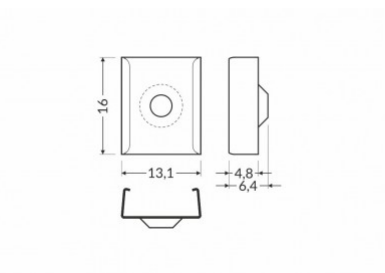

Kinnitusklamber TOPMET Z cone must

Tootekood 19223

Bränd [TOPMET](#)
Korpuse värv must