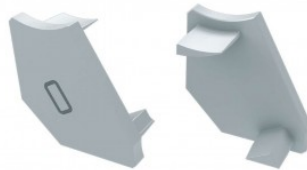

Otsakork LUMINES Type H ABS, parem valge

Tootekood 15702

Bränd [LUMINES](#)
Korpuse värv valge
Korpuse materjal plastik
Poleer matt
Garantii 2 aastat