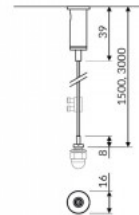

Kinnitus Kinnitustrossi kompl. 1,5m

Tootekood 22027

Pikkus 1500.0mm
Korpuse materjal metall

Kinnitus Kinnitustrossi kompl. 1,5m

Tootekood 16049

Pikkus 1500.0mm
Korpuse materjal metall

Kinnitustrossi komplekti kuulub üks tross, üks laekinnitus ja üks pinguti.