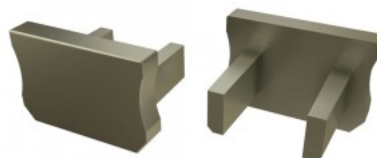

Otsakork LUMINES Type X inox

Tootekood 19998

Bränd [LUMINES](#)
Korpuse värv inox
Korpuse materjal plastik
Poleer matt