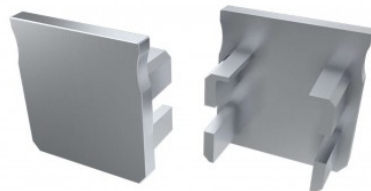

Otsakork LUMINES Type Y hall

Tootekood 14695

Bränd [LUMINES](#)
Korpuse värv hall

Type Y otsakork