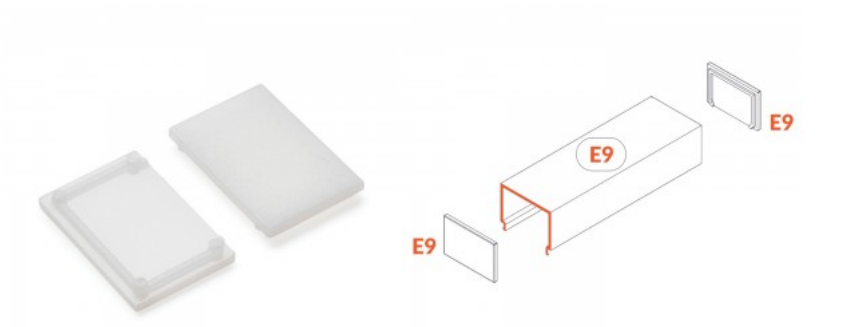

Otsakork TOPMET E9

Tootekood 16399

Bränd [TOPMET](#)
Pakis 10tk
Korpuse materjal plastik
Profililiette E9 otsakork