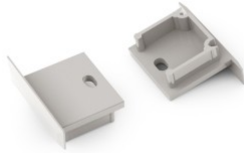

Otsakork TOPMET Smart-in16 auguga hall

Tootekood 19153

Bränd [TOPMET](#)
Korpuse värv hall
Korpuse materjal plastik