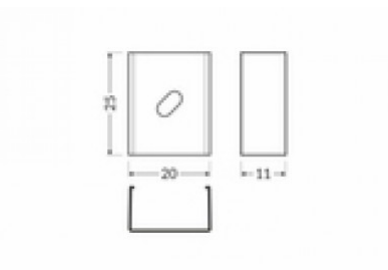

BACK10

Kinnitusklamber TOPMET U4 CONE inox

Tootekood 16538

Bränd [TOPMET](#)
Kastis 20tk
Korpuse värv inox

Kinnitusklamber TOPMET U4 inox

Tootekood 19226

Bränd [TOPMET](#)
Korpuse värv inox

Kinnitusklamber TOPMET U4 must