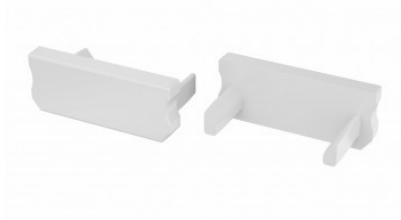

Type D otsakork

Otsakork LUMINES Type D valge

Tootekood 14903

Bränd [LUMINES](#)
Korpuse värv valge
Korpuse materjal plastik

Type D otsakork

Otsakork LUMINES Type G avaga, must must

Tootekood 14812

Bränd [LUMINES](#)
Korpuse värv must
Korpuse materjal plastik
Poleer matt