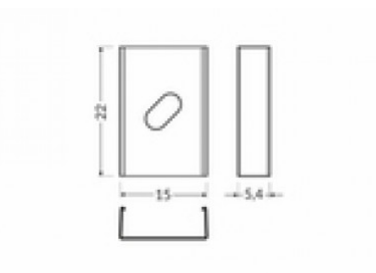

Kinnitusklamber TOPMET S inox

Tootekood 19217

Bränd [TOPMET](#)
Korpuse värv inox