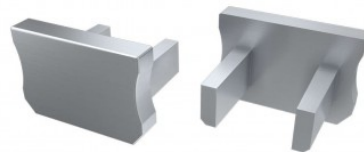

Otsakork LUMINES Type X hall

Tootekood 15526

Bränd [LUMINES](#)
Korpuse värv hall
Korpuse materjal plastik
Poleer matt