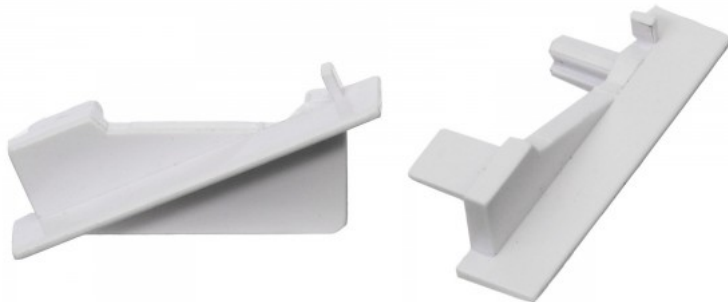

Otsakork LUZ NEGRA Amsterdam

Tootekood 14688

Bränd [LUZ NEGRA](#)
Korpuse materjal plastik
Poleer matt