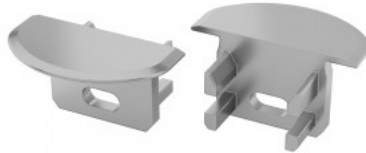

Otsakork LUMINES Type U hõbedane

Tootekood 17337

Bränd [LUMINES](#)
Pakis 2tk
Korpuse värv hõbedane

Otsakorgid U alumiiniumprofiilile.