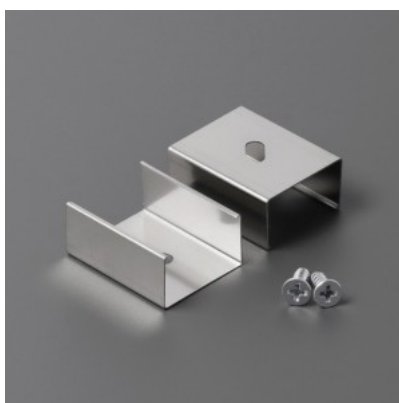

## Kinnitusklamber TOPMET U4 inox

Tootekood 19226

Bränd [TOPMET](#)  
Korpuse värv inox