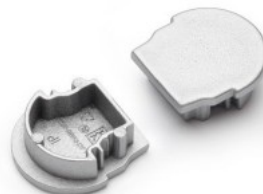

Otsakork TOPMET UNI12 D hõbedane

Tootekood 16257

Bränd [TOPMET](#)
Pakis 10tk
Kastis 100tk
Korpuse värv hõbedane
Korpuse materjal plastik