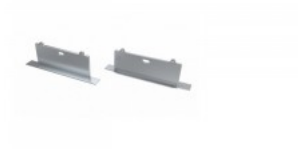

Otsakork LUMINES SORGA avaga hõbedane

Tootekood 15489

Bränd [LUMINES](#)
Korpuse värv hõbedane
Korpuse materjal alumiinium

Sorga otsakork