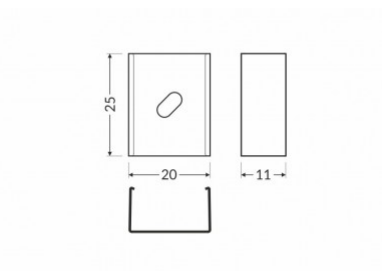

Kinnitusklamber TOPMET U4 must

Tootekood 15507

Bränd [TOPMET](#)
Korpuse värv must