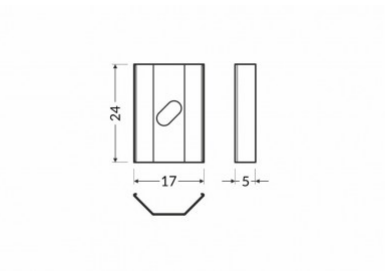

Kinnitusklamber TOPMET U6 cone inox

Tootekood 19220

Bränd [TOPMET](#)
Korpuse värv inox

Kinnitusklamber TOPMET U6 inox

Tootekood 19221

Bränd [TOPMET](#)
Korpuse värv inox

Kinnitusklamber TOPMET U7 inox

Tootekood 20480