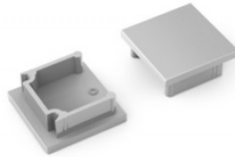

Otsakork TOPMET Smart16 BC3 hõbedane

Tootekood 19152

Bränd [TOPMET](#)
Korpuse värv hõbedane
Korpuse materjal plastik