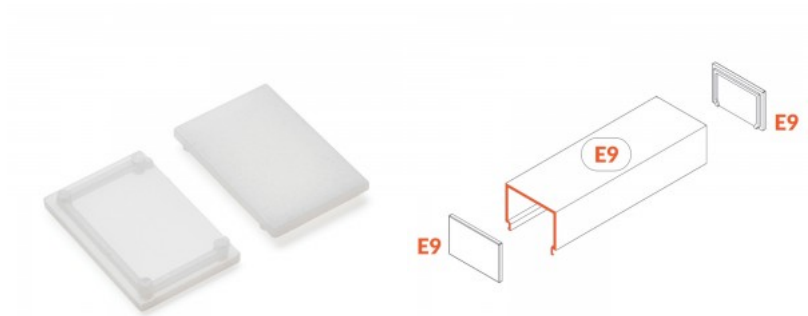

Otsakork TOPMET E9

Tootekood 16399

Bränd [TOPMET](#)
Pakis 10tk
Korpuse materjal plastik
Profilikatte E9 otsakork