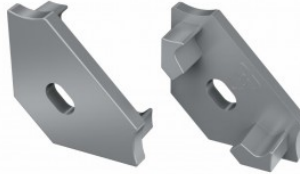

Otsakork LUMINES Type C avaga hõbedane

Tootekood 14670

Bränd [LUMINES](#)
Korpuse värv hõbedane
Korpuse materjal plastik
Poleer matt