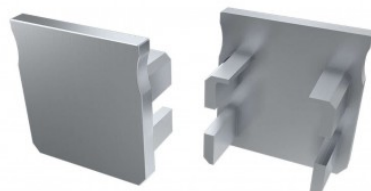

Type Y otsakork

Otsakork LUMINES Type Y hall

Tootekood 14695

Bränd [LUMINES](#)
Korpuse värv hall

Type Y otsakork

Kinnitusklamber LUMINES Type Y klamber, metall

Tootekood 15461

Bränd [LUMINES](#)