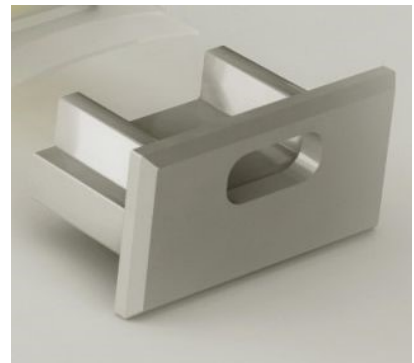

Otsakork LUZ NEGRA Milano avaga

Tootekood 13356

Bränd [LUZ NEGRA](#)
Korpuse materjal plastik
Poleer matt