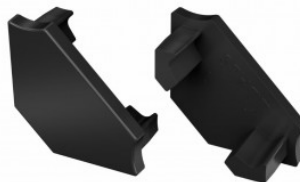

Otsakork LUMINES Type C, must must

Tootekood 14794

Bränd [LUMINES](#)
Korpuse värv must
Korpuse materjal plastik
Poleer matt
Garantii 2 aastat