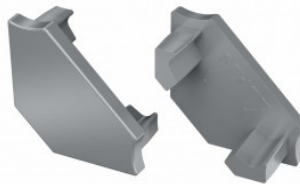

Otsakork LUMINES Type C hõbedane

Tootekood 14671

Bränd [LUMINES](#)
Korpuse värv hõbedane
Korpuse materjal plastik
Poleer matt

Lumines Type C otsakork