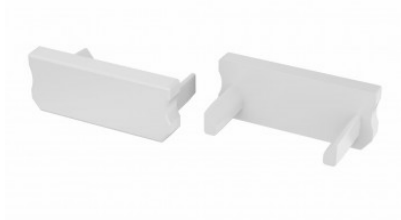

Otsakork LUMINES Type D valge

Tootekood 14903

Bränd [LUMINES](#)
Korpuse värv valge
Korpuse materjal plastik

Type D otsakork