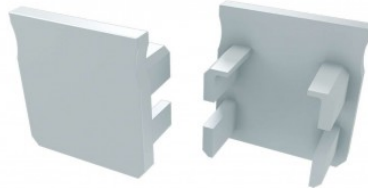

Otsakork LUMINES Type Y valge

Tootekood 15377

Bränd [LUMINES](#)
Korpuse värv valge

Type Y otsakork