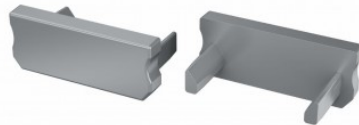

Type D otsakork

Otsakork LUMINES Type D inox

Tootekood 15770

Bränd [LUMINES](#)
Korpuse värv inox
Korpuse materjal plastik

Type D otsakork

Kinnitusklamber LUMINES Type D klamber

Tootekood 15596

Bränd [LUMINES](#)
Korpuse materjal metall