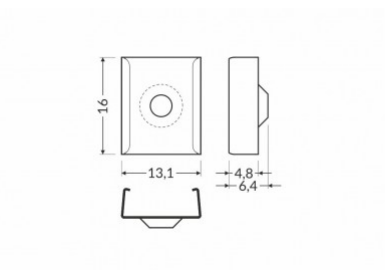

Kinnitusklamber TOPMET Z cone must

Tootekood 19223

Bränd [TOPMET](#)
Korpuse värv must