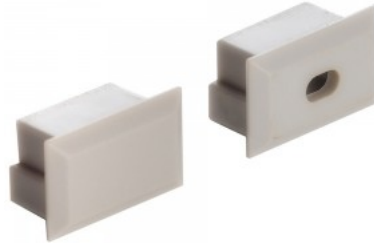

Otsakork LUZ NEGRA Roma XL avaga

Tootekood 13515

Bränd [LUZ NEGRA](#)
Korpuse materjal plastik