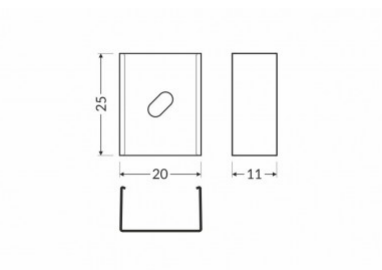

Tootekood 19226

Bränd [TOPMET](#)
Korpuse värv inox

Kinnitusklamber TOPMET U4 must

Tootekood 15507

Bränd [TOPMET](#)
Korpuse värv must

Kinnitusklamber TOPMET U4 valge

Tootekood 19564

Bränd [TOPMET](#)
Korpuse värv valge