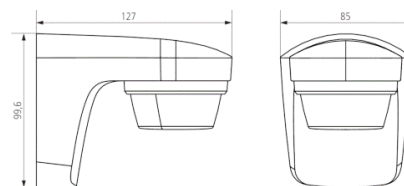

Liikumisandur THEBEN LUXA S180BK must 230V IP55

Tootekood 14339

Bränd [THEBEN](#)
Toitepinge 230V
Kaitseklass IP55
Korpuse värv must
Korpuse materjal plastik
Poleer matt
Töötemperatuur -25 °C - +45°C
Sertifikaadid CE, RoHS
Garantii 2 aastat

Deteerimisnurk 180 ° Paigalduskõrgus
2-4 m Valguse väljalülitamise viivitus
1 s-20 min Theben AG Hohenbergstr.
32 72401 Haigerloch GERMANY