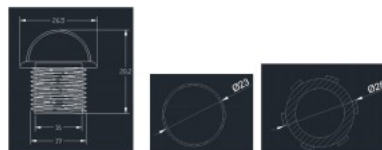

Liikumisandur SKYDANCE Ukse sensor E1-L+ED 12-24V IP20

Tootekood 16738

Bränd [SKYDANCE](#)

Toitepinge 12-24V

Väljundpinge 12-24V

Maksimaalne võimsus 192W/1m

Nimivool 8000mA

Kaitseklass IP20

Kõrgus 18.0mm

Laius 33.0mm

Pikkus 97.0mm

Korpuse materjal plastik

Töökeskkond sisse

Töötemperatuur -30~55°C

Sertifikaadid CE

Garantii 5 aastat