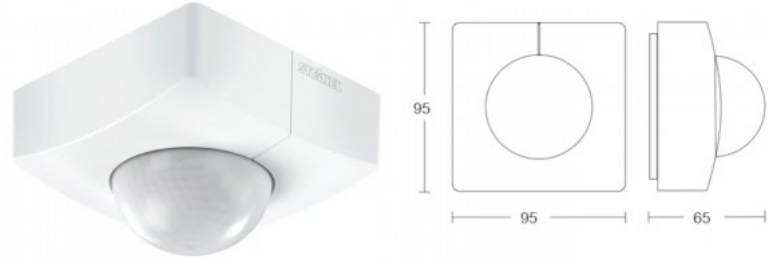

Liikumisandur STEINEL IS 345 valge 230V IP54 DALI

Tootekood 22432 DALI dimmable

Bränd [STEINEL](#)

Toitepinge 230V

Hämarдатav DALI

Maksimaalne võimsus 2000W/1m

Kaitseklass IP54

Kõrgus 95.0mm

Laius 95.0mm

Pikkus 65.0mm

Korpuse värv valge

Liikumisandur STEINEL IS345 MX Highbay 230V IP54 DALI

Tootekood 19971 DALI dimmable

Bränd [STEINEL](#)

Toitepinge 230V

Hämarдатav DALI

Kaitseklass IP54

Liikumisandur