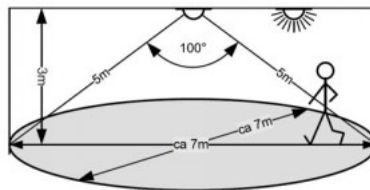

### Tootekood 18086 Casambi dimmable

Bränd Casambi  
Toitepinge 230V  
Hämardatav Casambi  
Kaitseklass IP20  
Kõrgus 14.0mm  
Laius 81.0mm  
Pikkus 81.0mm  
Korpuse värv must  
Töökeskkond sisse  
Töötemperatuur -20° - + 50°C  
Sertifikaadid CE  
Garantii 2 aastat