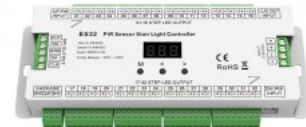

Trepikontroller SKYDANCE Sujuv lülitus trepile ES32 5-24V IP20

Tootekood 16087

Bränd [SKYDANCE](#)

Toitepinge 5-24V

Väljundpinge 5-24V

Maksimaalne võimsus 768W/1m

Nimivool 1000mA

Kaitseklass IP20

Kõrgus 25.5mm

Laius 68.0mm

Pikkus 186.0mm

Korpuse materjal plastik

Töökeskkond sisse

Sertifikaadid CE

Garantii 5 aastat

Liikuv trepi valgustus ehk tark trepp.

Sujuv astmete sisse ja välja lülitus.

Liikumise peale lülitatakse astmed

sisse viitega. Nutikas trepp on

turvaline ja ka ilus silmale.

Maksimaalne LED riba võimsus ühe

astme kohta on 24W kui riba on 24V.

Maksimaalne astmete arv kuni 32tk.

Iga astme juurest ühendatakse kaabel

juhtseadmega. 12V max koormus

kokku 384W 24V max koormus kokku

768W