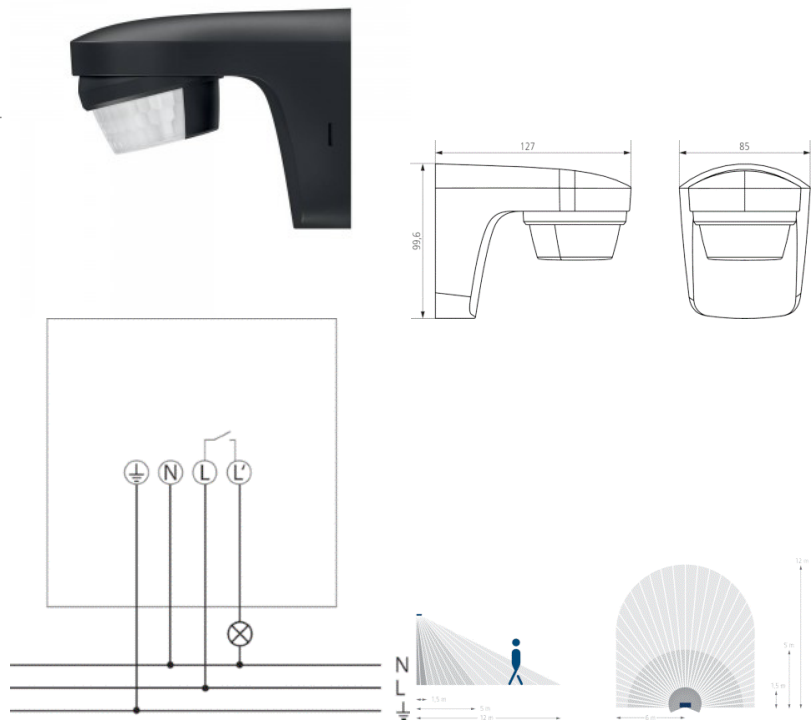

Poleer matt

Töötemperatuur -25 °C - +45°C

Sertifikaadid CE, RoHS

Garantii 2 aastat

Deteerimisnurk 180 ° Paigalduskõrgus

2-4 m Valguse väljalülitamise viivitus

1 s-20 min Theben AG Hohenbergstr.

32 72401 Haigerloch GERMANY