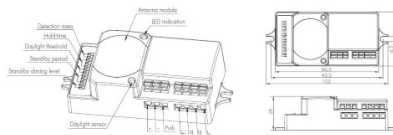

Liikumisandur HYTRONIK RF HC018V 0-10V 230V

Tootekood 13913 0-10V / PUSH
dimmable

Hind 39,92+KM

Soodushind 28,00+KM

Bränd [HYTRONIK](#)

Toitepinge 230V

Hämardatav 0-10V / PUSH

Korpuse materjal plastik

Töökeskkond sisse

Sertifikaadid CE

Garantii 5 aastat

1-10V juhtimise võimalus, kolme
astmeline timmerdamine, eraldi nupu
lülitus

Timmer Control (Corridor Function)