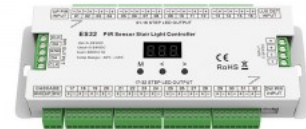

Trepikontroller SKYDANCE Sujuv lülitus trepile ES32 5-24V IP20

Tootekood 16087

Bränd [SKYDANCE](#)

Toitepinge 5-24V

Väljundpinge 5-24V

Maksimaalne võimsus 768W/1m

Nimivool 1000mA

Kaitseklass IP20

Kõrgus 25.5mm

Laius 68.0mm

Pikkus 186.0mm

Korpuse materjal plastik

Töökeskkond sisse

Sertifikaadid CE

Garantii 5 aastat

Liikuv trepi valgustus ehk tark trepp.

Sujuv astmete sisse ja välja lülitus.

Liikumise peale lülitatakse astmed

sisse viitega. Nutikas trepp on

turvaline ja ka ilus silmale.

Maksimaalne LED riba võimsus ühe astme kohta on 24W kui riba on 24V.

Maksimaalne astmete arv kuni 32tk.

Iga astme juurest ühendatakse kaabel

juhtseadmega. 12V max koormus

kokku 384W 24V max koormus kokku

768W