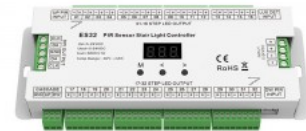

Trepikontroller SKYDANCE Sujuv lülitus trepile ES32 5-24V IP20

Tootekood 16087

Hind 101,05+KM

Bränd [SKYDANCE](#)

Toitepinge 5-24V

Väljundpinge 5-24V

Maksimaalne võimsus 768W/1m

Voolutugevus 1000mA

Kaitseklass IP20

Kõrgus 25.5mm

Laius 68.0mm

Pikkus 186.0mm

Korpuse materjal plastik

Töökeskkond sisse

Sertifikaadid CE

Garantii 5 aastat