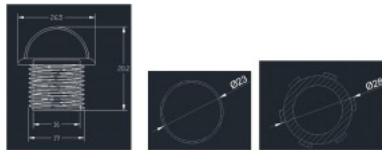

Liikumisandur SKYDANCE Ukse sensor E1-L+ED 12-24V IP20

Tootekood 16738

Bränd [SKYDANCE](#)

Toitepinge 12-24V

Väljundpinge 12-24V

Maksimaalne võimsus 192W/1m

Nimivool 8000mA

Kaitseklass IP20

Kõrgus 18.0mm

Laius 33.0mm

Pikkus 97.0mm

Korpuse materjal plastik

Töökeskkond sisse

Töötemperatuur -30~55°C

Sertifikaadid CE

Garantii 5 aastat