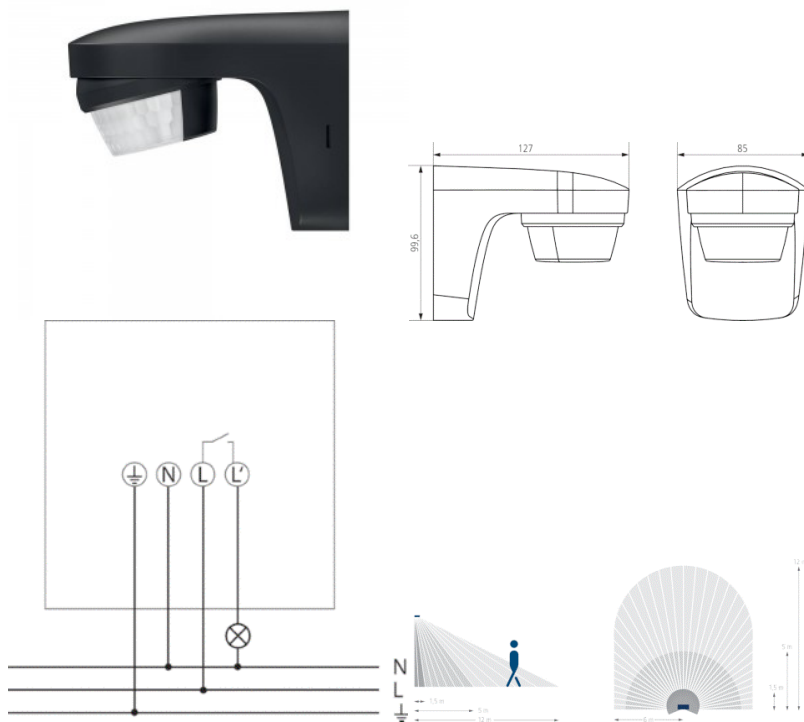

Sertifikaadid CE, RoHS

Garantii 2 aastat

Deteerimisnurk 180 ° Paigalduskõrgus

2-4 m Valguse väljalülitamise viivitus

1 s-20 min Theben AG Hohenbergstr.

32 72401 Haigerloch GERMANY