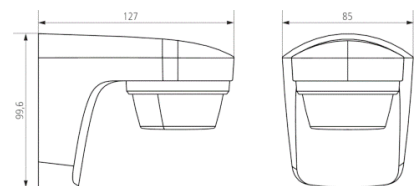

Liikumisandur THEBEN LUXA S180BK must 230V IP55

Tootekood 14339

Bränd [THEBEN](#)
Toitepinge 230V
Kaitseklass IP55
Korpuse värv must
Korpuse materjal plastik
Poleer matt
Töötemperatuur -25 °C - +45°C
Sertifikaadid CE, RoHS
Garantii 2 aastat

Deteerimisnurk 180 ° Paigalduskõrgus
2-4 m Valguse väljalülitamise viivitus
1 s-20 min Theben AG Hohenbergstr.
32 72401 Haigerloch GERMANY