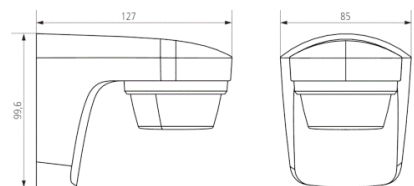

Liikumisandur THEBEN LUXA S180BK must 230V IP55

Tootekood 14339

Bränd [THEBEN](#)
Toitepinge 230V
Kaitseklass IP55
Korpuse värv must
Korpuse materjal plastik
Poleer matt
Töötemperatuur -25 °C - +45°C
Sertifikaadid CE, RoHS
Garantii 2 aastat

Deteerimisnurk 180 ° Paigalduskõrgus
2-4 m Valguse väljalülitamise viivitus
1 s-20 min Theben AG Hohenbergstr.
32 72401 Haigerloch GERMANY