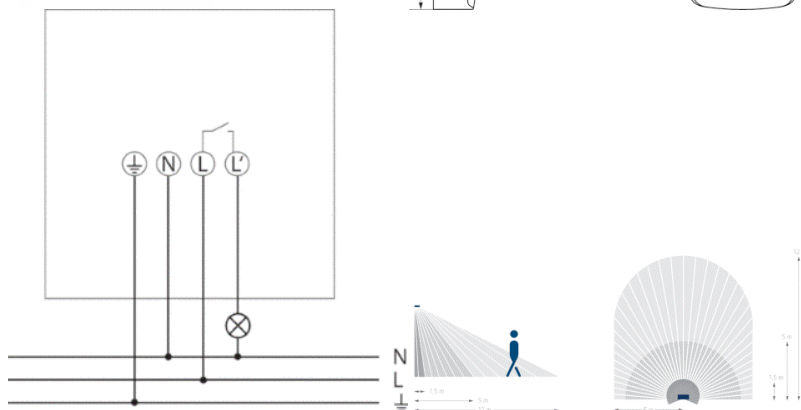

Liikumisandur STEINEL TRUE PRESENCE KNX UP valge 230V IP20

Tootekood 19935

Bränd [STEINEL](#)
Toitepinge 230V
Maksimaalne võimsus 2000W/1m
Kaitseklass IP20
Korpuse värv valge

Tiipsemel kohalolekuandur, mis tuvastab inimese kohalolu täpselt ja usaldusväärselt – isegi siis, kui liikumist peaaegu pole. Seade töötab KNX-süsteemis, võimaldades automaatselt juhtida valgustust, ventilatsiooni ja muid hoone funktsioone. Peidetud paigaldus ja valge disain tagavad, et andur sulandub märkamatuks igasse interjööri.

Liikumisandur THEBEN LUXA S180BK must 230V IP55

Tootekood 14339

Bränd [THEBEN](#)
Toitepinge 230V
Kaitseklass IP55
Korpuse värv must
Korpuse materjal plastik
Poleer matt
Töötemperatuur -25 °C - +45°C
Sertifikaadid CE, RoHS
Garantii 2 aastat

Deteerimisnurk 180 ° Paigalduskõrgus
2-4 m Valguse väljalülitamise viivitus
1 s-20 min Theben AG Hohenbergstr.
32 72401 Haigerloch GERMANY