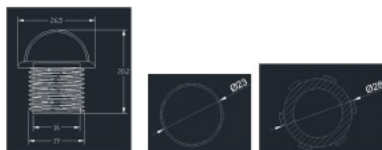

Liikumisandur SKYDANCE Ukse sensor E1-L+ED 12-24V IP20

Tootekood 16738

Bränd [SKYDANCE](#)

Toitepinge 12-24V

Väljundpinge 12-24V

Maksimaalne võimsus 192W/1m

Nimivool 8000mA

Kaitseklass IP20

Kõrgus 18.0mm

Laius 33.0mm

Pikkus 97.0mm

Korpuse materjal plastik

Töökeskkond sisse

Töötemperatuur -30~55°C

Sertifikaadid CE

Garantii 5 aastat