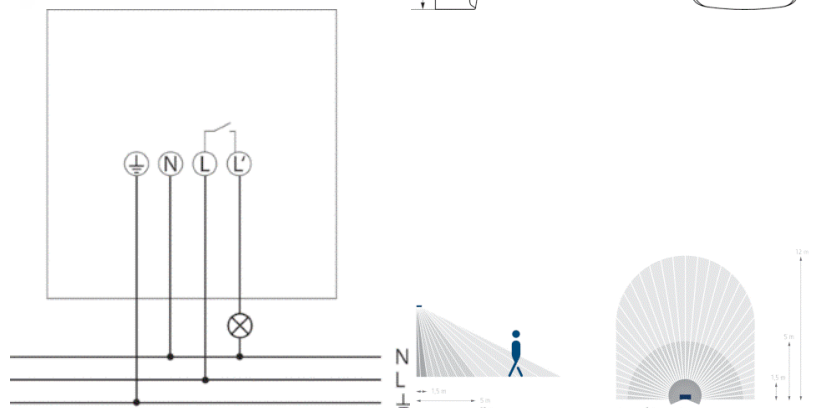

Liikumisandur STEINEL TRUE PRESENCE KNX UP valge 230V IP20

Tootekood 19935

Bränd [STEINEL](#)
Toitepinge 230V
Maksimaalne võimsus 2000W/1m
Kaitseklass IP20
Korpuse värv valge

Tiipasemel kohalolekuandur, mis tuvastab inimese kohalolu täpselt ja usaldusväärselt – isegi siis, kui liikumist peaaegu pole. Seade töötab KNX-süsteemis, võimaldades automaatselt juhtida valgustust, ventilatsiooni ja muid hoone funktsioone. Peidetud paigaldus ja valge disain tagavad, et andur sulandub märkamatuks igasse interjööri.

Liikumisandur THEBEN LUXA S180BK must 230V IP55

Tootekood 14339

Bränd [THEBEN](#)
Toitepinge 230V
Kaitseklass IP55
Korpuse värv must
Korpuse materjal plastik
Poleer matt
Töötemperatuur -25 °C - +45°C
Sertifikaadid CE, RoHS
Garantii 2 aastat

Deteerimisnurk 180 ° Paigalduskõrgus
2-4 m Valguse väljalülitamise viivitus
1 s-20 min Theben AG Hohenbergstr.
32 72401 Haigerloch GERMANY