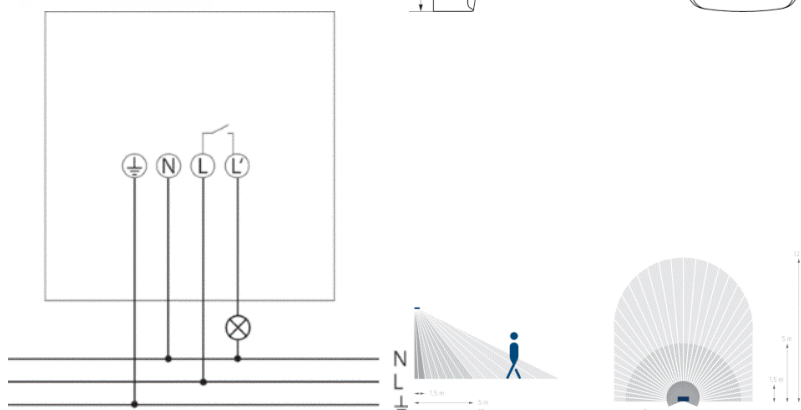

Liikumisandur STEINEL TRUE PRESENCE KNX UP valge 230V IP20

Tootekood 19935

Bränd [STEINEL](#)

Toitepinge 230V

Maksimaalne võimsus 2000W/1m

Kaitseklass IP20

Korpuse värv valge

Tiipasemel kohalolekuandur, mis tuvastab inimese kohalolu täpselt ja usaldusväärselt – isegi siis, kui liikumist peaaegu pole. Seade töötab KNX-süsteemis, võimaldades automaatselt juhtida valgustust, ventilatsiooni ja muid hoone funktsioone. Peidetud paigaldus ja valge disain tagavad, et andur sulandub märkamatuks igasse interjööri.

Liikumisandur THEBEN LUXA S180BK must 230V IP55

Tootekood 14339

Bränd [THEBEN](#)

Toitepinge 230V

Kaitseklass IP55

Korpuse värv must

Korpuse materjal plastik

Poleer matt

Töötemperatuur -25 °C - +45°C

Sertifikaadid CE, RoHS

Garantii 2 aastat

Deteerimisnurk 180 ° Paigalduskõrgus
2-4 m Valguse väljalülitamise viivitus
1 s-20 min Theben AG Hohenbergstr.
32 72401 Haigerloch GERMANY