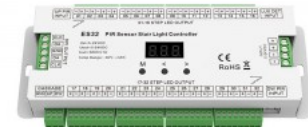

Trepikontroller SKYDANCE Sujuv lülitus trepile ES32 5-24V IP20

Tootekood 16087

Bränd [SKYDANCE](#)

Toitepinge 5-24V

Väljundpinge 5-24V

Maksimaalne võimsus 768W/1m

Nimivool 1000mA

Kaitseklass IP20

Kõrgus 25.5mm

Laius 68.0mm

Pikkus 186.0mm

Korpuse materjal plastik

Töökeskkond sisse

Sertifikaadid CE

Garantii 5 aastat

Liikuv trepi valgustus ehk tark trepp.

Sujuv astmete sisse ja välja lülitus.

Liikumise peale lülitatakse astmed

sisse viitega. Nutikas trepp on

turvaline ja ka ilus silmale.

Maksimaalne LED riba võimsus ühe astme kohta on 24W kui riba on 24V.

Maksimaalne astmete arv kuni 32tk.

Iga astme juurest ühendatakse kaabel

juhtseadmega. 12V max koormus

kokku 384W 24V max koormus kokku

768W