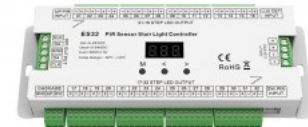

Trepikontroller SKYDANCE Sujuv lülitus trepile ES32 5-24V IP20

Tootekood 16087

Bränd [SKYDANCE](#)

Toitepinge 5-24V

Väljundpinge 5-24V

Maksimaalne võimsus 768W/1m

Nimivool 1000mA

Kaitseklass IP20

Kõrgus 25.5mm

Laius 68.0mm

Pikkus 186.0mm

Korpuse materjal plastik

Töökeskkond sisse

Sertifikaadid CE

Garantii 5 aastat

Liikuv trepi valgustus ehk tark trepp.

Sujuv astmete sisse ja välja lülitus.

Liikumise peale lülitatakse astmed

sisse viitega. Nutikas trepp on

turvaline ja ka ilus silmale.

Maksimaalne LED riba võimsus ühe

astme kohta on 24W kui riba on 24V.

Maksimaalne astmete arv kuni 32tk.

Iga astme juurest ühendatakse kaabel

juhtseadmega. 12V max koormus

kokku 384W 24V max koormus kokku

768W