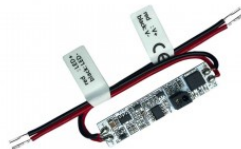

Viibutusanduri lüliti. Automaatne väljalülitus, valguse reguleerimise võimalus. Sensorisilm vajab vähemalt 5x8mm suurust süvistust tasapinnale. Võimalik panna ka alumiiniumprofili sisse.