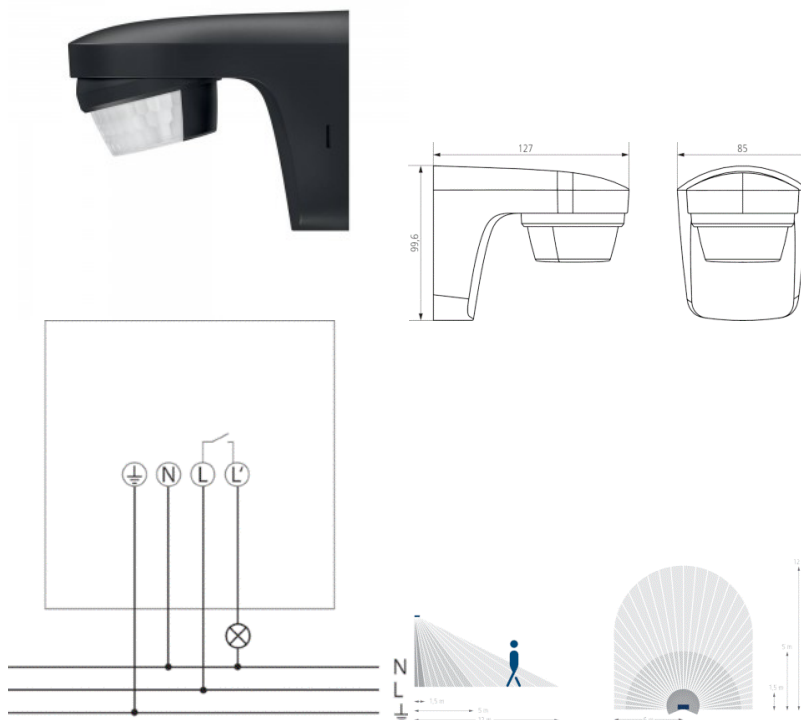

Sertifikaadid CE, RoHS

Garantii 2 aastat

Deteerimisnurk 180 ° Paigalduskõrgus

2-4 m Valguse väljalülitamise viivitus

1 s-20 min Theben AG Hohenbergstr.

32 72401 Haigerloch GERMANY