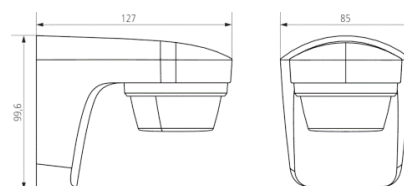

Liikumisandur THEBEN LUXA S180BK must 230V IP55

Tootekood 14339

Bränd [THEBEN](#)

Toitepinge 230V

Kaitseklass IP55

Korpuse värv must

Korpuse materjal plastik

Poleer matt

Töötemperatuur -25 °C - +45°C

Sertifikaadid CE, RoHS

Garantii 2 aastat

Deteerimisnurk 180 ° Paigalduskõrgus
2-4 m Valguse väljalülitamise viivitus
1 s-20 min Theben AG Hohenbergstr.
32 72401 Haigerloch GERMANY