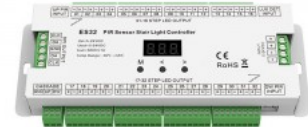

Trepikontroller SKYDANCE Sujuv lülitus trepile ES32 5-24V IP20

Tootekood 16087

Bränd [SKYDANCE](#)

Toitepinge 5-24V

Väljundpinge 5-24V

Maksimaalne võimsus 768W/1m

Nimivool 1000mA

Kaitseklass IP20

Kõrgus 25.5mm

Laius 68.0mm

Pikkus 186.0mm

Korpuse materjal plastik

Töökeskkond sisse

Sertifikaadid CE

Garantii 5 aastat

Liikuv trepi valgustus ehk tark trepp.

Sujuv astmete sisse ja välja lülitus.

Liikumise peale lülitatakse astmed

sisse viitega. Nutikas trepp on

turvaline ja ka ilus silmale.

Maksimaalne LED riba võimsus ühe astme kohta on 24W kui riba on 24V.

Maksimaalne astmete arv kuni 32tk.

Iga astme juurest ühendatakse kaabel

juhtseadmega. 12V max koormus

kokku 384W 24V max koormus kokku

768W