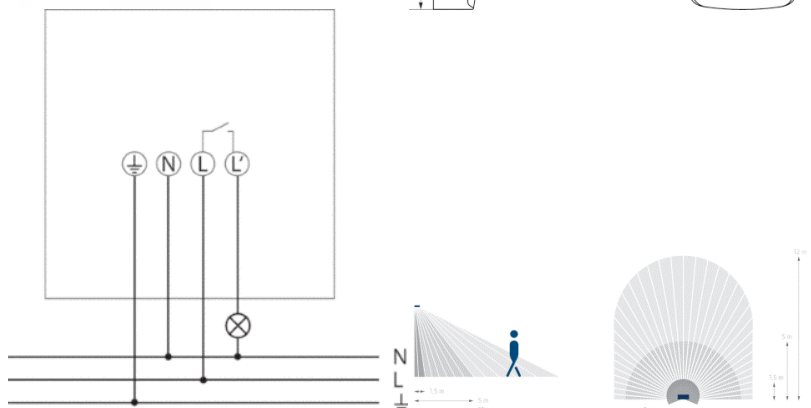

Liikumisandur STEINEL TRUE PRESENCE KNX UP valge 230V IP20

Tootekood 19935

Bränd [STEINEL](#)
Toitepinge 230V
Maksimaalne võimsus 2000W/1m
Kaitseklass IP20
Korpuse värv valge

Tiipsemel kohalolekuandur, mis tuvastab inimese kohalolu täpselt ja usaldusväärselt – isegi siis, kui liikumist peaaegu pole. Seade töötab KNX-süsteemis, võimaldades automaatselt juhtida valgustust, ventilatsiooni ja muid hoone funktsioone. Peidetud paigaldus ja valge disain tagavad, et andur sulandub märkamatuks igasse interjööri.

Liikumisandur THEBEN LUXA S180BK must 230V IP55

Tootekood 14339

Bränd [THEBEN](#)
Toitepinge 230V
Kaitseklass IP55
Korpuse värv must
Korpuse materjal plastik
Poleer matt
Töötemperatuur -25 °C - +45°C
Sertifikaadid CE, RoHS
Garantii 2 aastat

Deteerimisnurk 180 ° Paigalduskõrgus
2-4 m Valguse väljalülitamise viivitus
1 s-20 min Theben AG Hohenbergstr.
32 72401 Haigerloch GERMANY