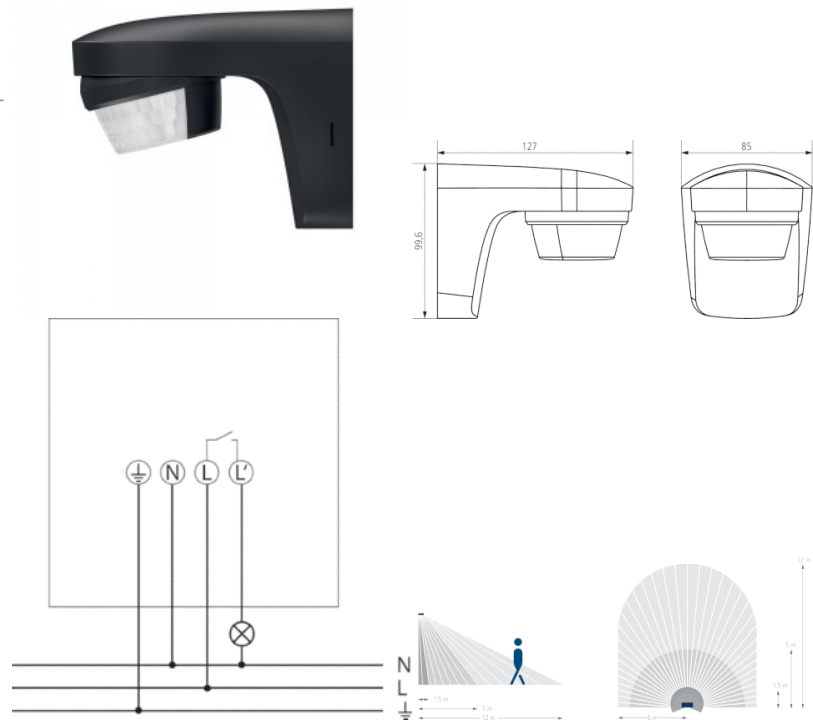

Liikumisandur THEBEN LUXA S180BK must 230V IP55

Tootekood 14339

Bränd [THEBEN](#)

Toitepinge 230V

Kaitseklass IP55

Korpuse värv must

Korpuse materjal plastik

Poleer matt

Töötemperatuur -25 °C - +45°C

Sertifikaadid CE, RoHS

Garantii 2 aastat

Deteerimisnurk 180 ° Paigalduskõrgus
2-4 m Valguse väljalülitamise viivitus
1 s-20 min Theben AG Hohenbergstr.
32 72401 Haigerloch GERMANY