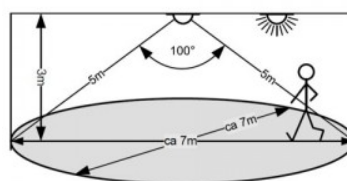

Liikumisandur Casambi SEMLBT valge 230V IP20 Casambi

Tootekood 18085 Casambi dimmable

Bränd Casambi
Toitepinge 230V
Hämardatav Casambi
Kaitseklass IP20
Kõrgus 14.0mm
Laius 81.0mm
Pikkus 81.0mm
Korpuse värv valge
Töökeskkond sisse
Töötemperatuur -20° - + 50°C
Sertifikaadid CE
Garantii 2 aastat