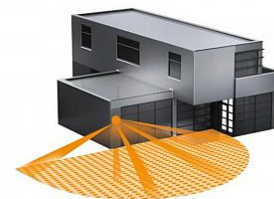

Tootekood 23305

Bränd [STEINEL](#)
Toitepinge 230V
Maksimaalne võimsus 2000W/1m
Läätse nurk 180
Kaitseklass IP54
Kõrgus 120.0mm
Laius 78.0mm
Pikkus 55.0mm
Korpuse värv valge
Töökeskkond sisse / välja

180° vaateväljaga kuni 12-meetrise ulatusega. Kaitseaste: IP54.
Valgusaste: Hele. Atraktiivne, nutikas, tõhus. Infrapuna-liikumisandur IS 2180 ECO välitingimustesse, ideaalne hoonete fassaadide ja kinnistute, keskmise suurusega ettevõtete ja väliruumide jaoks, ideaalne paigalduskõrgus 2 m, 180° leviala, ulatus max 12 m või max 5 m (tangentsiaalne), valitav aeg ja hämarikünnis, käsitsi käsitsemine, sh nurgaseinakinnitus välis- ja sisenurga jaoks. Ideaalne valik kuni 200 m² suuruste alade jälgimiseks. Lisaks tipptasemel anduritehnoloogiale rõõmustab see andur silma ka oma moodsa disainiga, mis sobib ideaalselt kaasaegse arhitektuuri üldpildi. Erandiks pole ka siin: paindlikkus leviala ja ulatuse reguleerimisel.