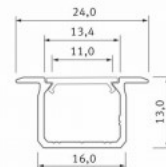

Alumiiniumprofiil LUMINES type U 2m must

Tootekood 17326

Bränd [LUMINES](#)

Kõrgus 13.0mm

Laius 16.0mm

Pikkus 2020.0mm

Korpuse värv must

Korpuse materjal alumiinium

Süvistatav must alumiiniumprofiil. LED House valikust leiad ka sobivad otsakorgid ja katted.