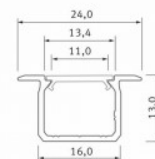

Alumiiniumprofiil LUMINES type U 2m valge

Tootekood 17325

Bränd [LUMINES](#)

Kõrgus 13.0mm

Laius 16.0mm

Pikkus 2020.0mm

Korpuse värv valge

Korpuse materjal alumiinium

Süvistatav valge alumiiniumprofiil. LED House valikust leiad ka sobivad otsakorgid ja katted.