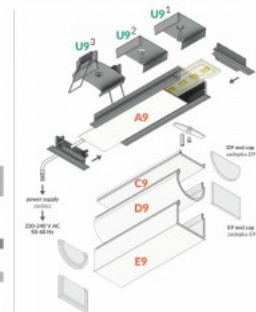

Alumiiniumprofiil TOPMET VARIO30-06 2m hõbedane

Tootekood 16395

Bränd [TOPMET](#)
Kõrgus 14.0mm
Laius 33.4mm
Pikkus 2000.0mm
Korpuse värv hõbedane
Korpuse materjal alumiinium

Hind ilma katteta!