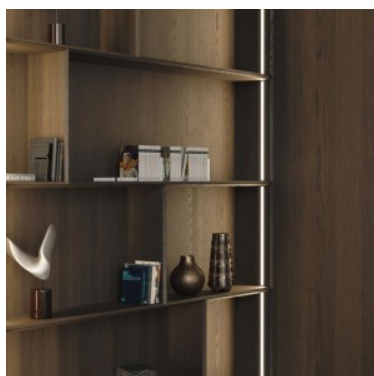

Alumiiniumprofiil LUMINES GEMI 2m valge

Tootekood 17328

Bränd [LUMINES](#)
Kõrgus 13.0mm
Laius 27.2mm
Pikkus 2020.0mm
Korpuse värv valge
Korpuse materjal alumiinium

Süvistatav valge alumiiniumprofiil. LED House valikust leiad ka sobivad otsakorgid ja katted.