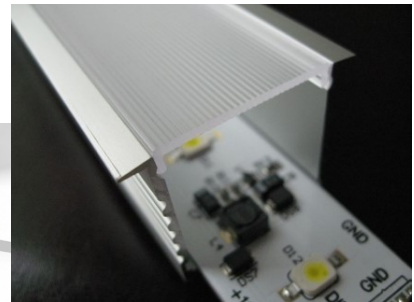

Alumiiniumprofiil ALU PowerLine RPL 35mm 2m

Tootekood 14509

Kõrgus 35.0mm
Laius 35.0mm
Pikkus 2000.0mm

Alumiiniumprofiil ALU SlimLine Recessed 15mm 2m

Tootekood 13080

Läätse nurk 0
Pikkus 2.0mm

Hind ilma katteta.