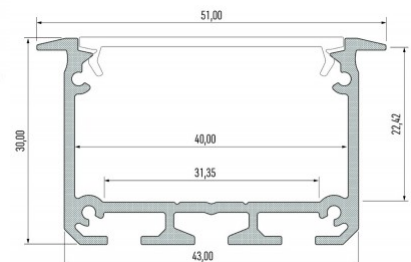

Alumiiniumprofiil LUMINES INSO 2m valge

Tootekood 15471

Bränd [LUMINES](#)
Kõrgus 30.0mm
Laius 43.0mm
Pikkus 2020.0mm
Korpuse värv valge
Korpuse materjal alumiinium

Hind ilma katteta!

Alumiiniumprofiil LUMINES INSO 3m hõbedane

Tootekood 14653

Bränd [LUMINES](#)
Kõrgus 30.0mm
Laius 43.0mm
Pikkus 3000.0mm
Korpuse värv hõbedane
Korpuse materjal alumiinium

Hind ilma katteta!