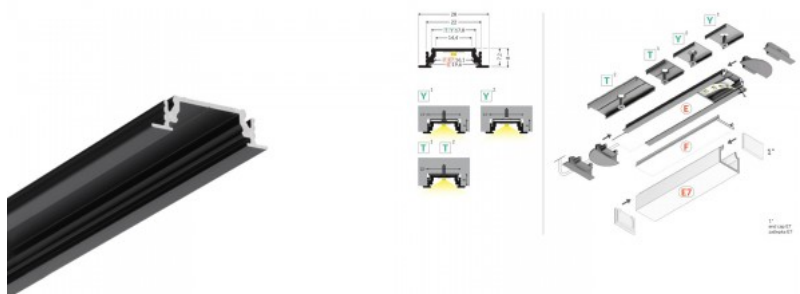

Bränd [TOPMET](#)

Kõrgus 8.0mm

Laius 22.0mm

Pikkus 1000.0mm

Korpuse värv must

Korpuse materjal alumiinium

GROOVE14

Alumiiniumprofiil TOPMET Groove14 2m must