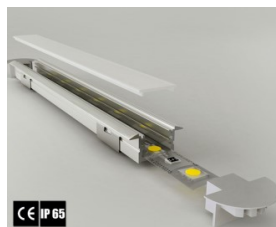

Alumiiniumprofiil LUZ NEGRA Berlin 2m hõbedane

Tootekood 13339

Bränd [LUZ NEGRA](#)

Kõrgus 12.0mm

Laius 16.0mm

Pikkus 2000.0mm

Korpuse värv hõbedane

Korpuse materjal alumiinium

Poleer matt

Hind ilma katteta!

Alumiiniumprofiil LUZ NEGRA Berlin XL 2m hõbedane

Tootekood 13507

Bränd [LUZ NEGRA](#)

Kõrgus 12.5mm

Laius 28.4mm

Pikkus 2000.0mm

Korpuse värv hõbedane

Korpuse materjal alumiinium

Poleer matt

Hind ilma katteta!