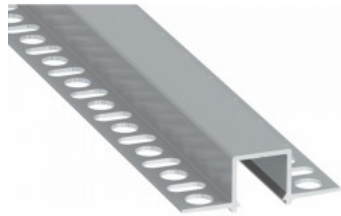

Alumiiniumprofiil LUMINES Gaudi 2m hõbedane

Tootekood 19420

Bränd [LUMINES](#)
Kõrgus 14.6mm
Laius 15.6mm
Pikkus 2020.0mm
Korpuse värv hõbedane
Korpuse materjal alumiinium