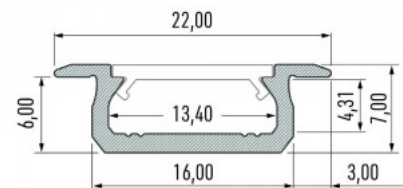

Hind ilma katteta!

Alumiiniumprofiil LUMINES Type Z 2m inox

Tootekood 15513

Bränd [LUMINES](#)
Kõrgus 7.0mm
Laius 16.0mm
Pikkus 2020.0mm
Korpuse värv inox
Korpuse materjal alumiinium
Poleer matt

Hind ilma katteta!