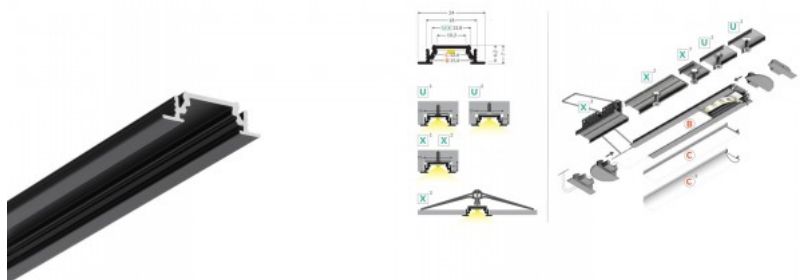

GROOVE10

Alumiiniumprofiil TOPMET Groove10 BC/UX 2m must

Tootekood 20088

Bränd [TOPMET](#)

Laius 2000.0mm

Korpuse värv must

Alumiiniumprofiil TOPMET Groove14 1m must

Tootekood 18496