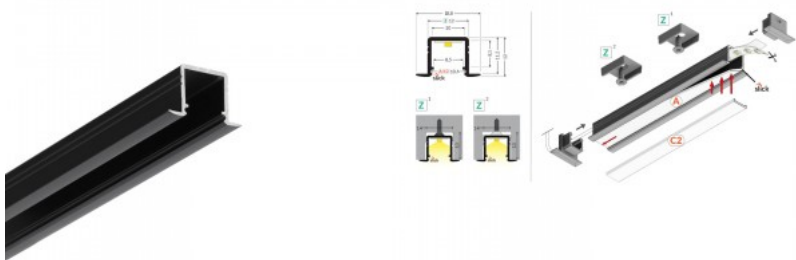

Alumiiniumprofiil TOPMET SMART-IN10 2m must

Tootekood 18430

Bränd [TOPMET](#)
Kõrgus 12.0mm
Laius 12.0mm
Pikkus 2000.0mm
Korpuse värv must
Korpuse materjal alumiinium

SMART-IN10

Alumiiniumprofiil TOPMET SMART-IN10 2m valge

Tootekood 18431

Bränd [TOPMET](#)
Kõrgus 12.0mm
Laius 12.0mm
Pikkus 2000.0mm
Korpuse värv valge
Korpuse materjal alumiinium

SMART-IN10