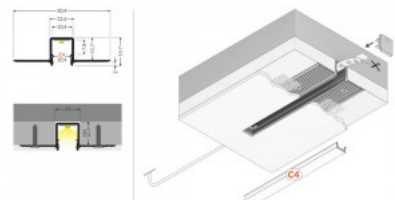

Alumiiniumprofiil TOPMET HIDE10 3m hall

Tootekood 17226

Bränd [TOPMET](#)
Kõrgus 14.7mm
Laius 50.4mm
Pikkus 3000.0mm
Korpuse värv hall
Korpuse materjal alumiinium