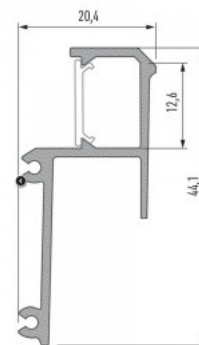

Bränd [LUMINES](#)
Kõrgus 20.4mm
Laius 44.1mm
Pikkus 2020.0mm
Korpuse värv hõbedane
Korpuse materjal alumiinium

Hind ilma katteta! LED-riba laius
12mm

Alumiiniumprofiil LUMINES IPA16 2m hõbedane

Tootekood 17271

Bränd [LUMINES](#)
Kõrgus 20.4mm
Laius 44.1mm
Pikkus 2020.0mm
Pakis 1tk
Korpuse värv hõbedane
Korpuse materjal alumiinium

Hind ilma katteta! LED-riba laius
16mm

Alumiiniumprofiil LUMINES NIPO 2m hõbedane