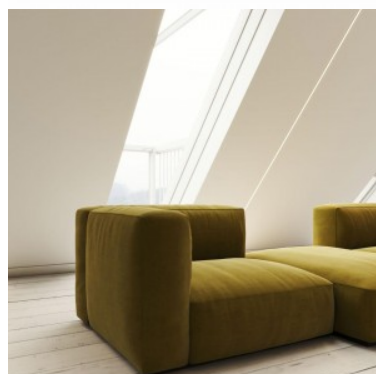

Tootekood 17327

Bränd [LUMINES](#)
Kõrgus 13.0mm
Laius 16.0mm
Pikkus 2020.0mm
Korpuse värv hõbedane
Korpuse materjal alumiinium

Süvistatav hõbedane
alumiiniumprofiil. LED House valikust
leid ka sobivad otsakorgid ja katted.