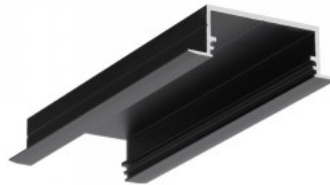

Alumiiniumprofiil TOPMET VARIO30-06 2m must

Tootekood 16394

Bränd [TOPMET](#)
Kõrgus 14.0mm
Laius 33.4mm
Pikkus 2000.0mm
Korpuse värv must
Korpuse materjal alumiinium

Hind ilma katteta!