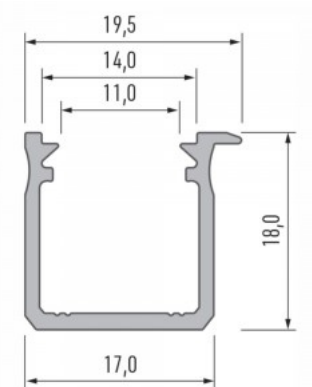

Tootekood 16363

Bränd [LUMINES](#)
Kõrgus 18.0mm
Laius 22.0mm
Pikkus 3000.0mm
Korpuse värv hõbedane
Korpuse materjal alumiinium

Hind ilma katteta!

Alumiiniumprofiil LUMINES Type G 3m must

Tootekood 14811

Bränd [LUMINES](#)
 Kõrgus 18.0mm
 Laius 22.0mm
 Pikkus 2020.0mm
 Korpuse värv must
 Korpuse materjal alumiinium

Hind ilma katteta!

Alumiiniumprofiil LUMINES Type J 2m hõbedane

Tootekood 16813

Bränd [LUMINES](#)
 Kõrgus 18.0mm
 Laius 17.0mm
 Pikkus 2020.0mm
 Korpuse värv hõbedane
 Korpuse materjal alumiinium

Hind ilma katteta!