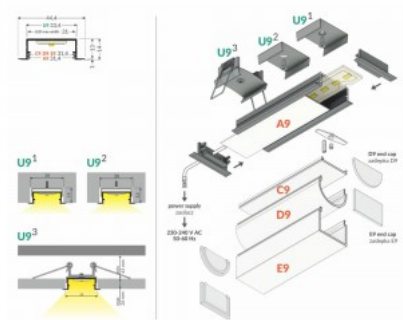

Alumiiniumprofiil TOPMET VARIO30-06 2m hõbedane

Tootekood 16395

Bränd [TOPMET](#)
Kõrgus 14.0mm
Laius 33.4mm
Pikkus 2000.0mm
Korpuse värv hõbedane
Korpuse materjal alumiinium

Hind ilma katteta!

Alumiiniumprofiil TOPMET VARIO30-06 2m must

Tootekood 16394

Bränd [TOPMET](#)
Kõrgus 14.0mm
Laius 33.4mm
Pikkus 2000.0mm
Korpuse värv must
Korpuse materjal alumiinium

Hind ilma katteta!