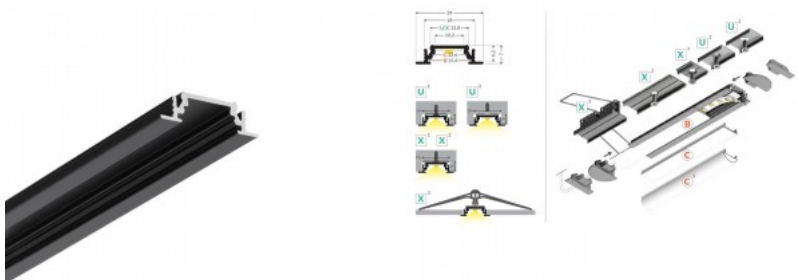

Alumiiniumprofiil TOPMET Groove10 BC/UX 2m must

Tootekood 20088

Bränd [TOPMET](#)
Pikkus 2000.0mm
Korpuse värv must

Alumiiniumprofiil TOPMET Groove14 1m must

Tootekood 18496

Bränd [TOPMET](#)
Kõrgus 8.0mm
Laius 22.0mm
Pikkus 1000.0mm
Korpuse värv must
Korpuse materjal alumiinium

GROOVE14