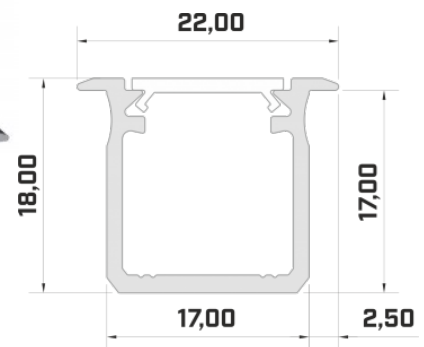

Tootekood 17183

Bränd [LUMINES](#)
Kõrgus 18.1mm
Laius 72.4mm
Pikkus 2020.0mm
Korpuse värv valge
Korpuse materjal alumiinium

Hind ilma katteta!

Alumiiniumprofiil LUMINES Gaudi 2m hõbedane

Tootekood 19420

Bränd [LUMINES](#)
Kõrgus 14.6mm
Laius 15.6mm
Pikkus 2020.0mm
Korpuse värv hõbedane
Korpuse materjal alumiinium

Süvistatav alumiiniumprofiil. LED
House valikust leiad ka sobivad
otsakorgid ja katteta.

Alumiiniumprofiil LUMINES Gaudi 2m must

Tootekood 17880

Bränd [LUMINES](#)
Kõrgus 14.6mm
Laius 15.6mm
Pikkus 2020.0mm
Korpuse värv must
Korpuse materjal alumiinium

Tootekood 16363

Bränd [LUMINES](#)
 Kõrgus 18.0mm
 Laius 22.0mm
 Pikkus 3000.0mm
 Korpuse värv hõbedane
 Korpuse materjal alumiinium

Hind ilma katteta!

Alumiiniumprofiil LUMINES Type G 3m must

Tootekood 14811

Bränd [LUMINES](#)
 Kõrgus 18.0mm
 Laius 22.0mm
 Pikkus 2020.0mm
 Korpuse värv must
 Korpuse materjal alumiinium

Hind ilma katteta!

Alumiiniumprofiil LUMINES Type J 2m hõbedane

Tootekood 16813

Bränd [LUMINES](#)
Kõrgus 18.0mm
Laius 17.0mm
Pikkus 2020.0mm
Korpuse värv hõbedane
Korpuse materjal alumiinium