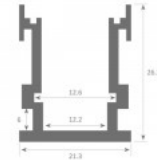

Laius 26.7mm

Pikkus 2000.0mm

Korpuse värv hõbedane

Korpuse materjal alumiinium

Poleer matt

Hind ilma katteta!

Alumiiniumprofiil LUZ NEGRA Dublin XL 3m hõbedane IP65

Tootekood 16044

Bränd [LUZ NEGRA](#)
Kaitseklass IP65
Kõrgus 26.1mm
Laius 21.3mm
Pikkus 3000.0mm
Korpuse värv hõbedane
Korpuse materjal alumiinium
Poleer matt

Hind ilma katteta!

Scale 1:2

Scale 1:1

Alumiiniumprofiil LUZ NEGRA Frankfurt 2m hõbedane