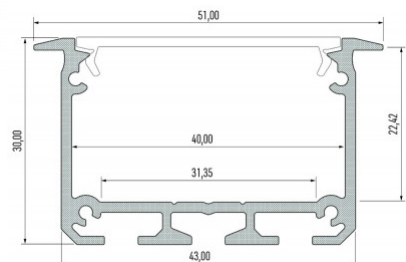

Alumiiniumprofiil LUMINES INSO 3m must

Tootekood 16452

Bränd [LUMINES](#)
Kõrgus 30.0mm
Laius 43.0mm
Pikkus 3000.0mm
Korpuse värv must
Korpuse materjal alumiinium

Hind ilma katteta!

Alumiiniumprofiil LUMINES INSO 3m valge

Tootekood 22280

Bränd [LUMINES](#)
Kõrgus 30.0mm
Laius 43.0mm
Pikkus 3000.0mm
Korpuse värv valge
Korpuse materjal alumiinium

Hind ilma katteta!