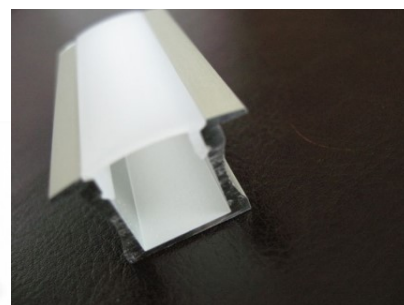

Alumiiniumprofiil ALU PowerLine RPL 35mm 2m

Tootekood 14509

Kõrgus 35.0mm
Laius 35.0mm
Pikkus 2000.0mm

Alumiiniumprofiil ALU SlimLine Recessed 15mm 2m

Tootekood 13080

Läätse nurk 0
Pikkus 2.0mm

Hind ilma katteta.