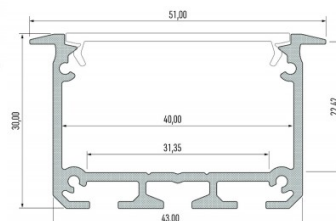

Alumiiniumprofiil LUMINES INSO 2m hõbedane

Tootekood 14560

Bränd [LUMINES](#)
Kõrgus 30.0mm
Laius 43.0mm
Korpuse värv hõbedane
Korpuse materjal alumiinium