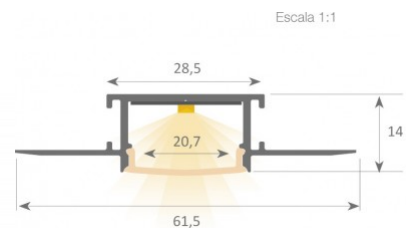

Alumiiniumprofiil LUZ NEGRA Dublin XL 3m hõbedane IP65

Tootekood 16044

Bränd [LUZ NEGRA](#)
Kaitseklass IP65
Kõrgus 26.1mm
Laius 21.3mm
Pikkus 3000.0mm
Korpuse värv hõbedane
Korpuse materjal alumiinium
Poleer matt

Hind ilma katteta!

Scale 1:2

Scale 1:1

Alumiiniumprofiil LUZ NEGRA Frankfurt 2m hõbedane

Tootekood 13340

Bränd [LUZ NEGRA](#)
Kõrgus 7.5mm
Laius 21.0mm
Pikkus 2000.0mm
Korpuse värv hõbedane
Korpuse materjal alumiinium
Poleer matt

Hind ilma katteta!

Alumiiniumprofiil LUZ NEGRA Montana 2m hõbedane

Tootekood 14679

Bränd [LUZ NEGRA](#)
Kõrgus 14.0mm
Pikkus 2000.0mm
Korpuse värv hõbedane
Korpuse materjal alumiinium
Poleer matt

Hind ilma katteta!