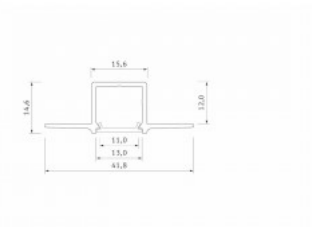

Alumiiniumprofiil LUMINES Gaudi 2m hõbedane

Tootekood 19420

Bränd [LUMINES](#)
Kõrgus 14.6mm
Laius 15.6mm
Pikkus 2020.0mm
Korpuse värv hõbedane
Korpuse materjal alumiinium