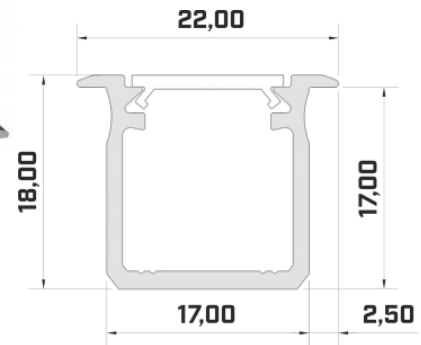

Alumiiniumprofiil LUMINES Type G 2m must

Tootekood 14785

Bränd [LUMINES](#)
Kõrgus 18.0mm
Laius 22.0mm
Pikkus 2020.0mm
Korpuse värv must
Korpuse materjal alumiinium

Hind ilma katteta!

Alumiiniumprofiil LUMINES Type G 2m valge

Tootekood 14786

Bränd [LUMINES](#)
Kõrgus 18.0mm
Laius 22.0mm
Korpuse värv valge
Korpuse materjal alumiinium

Hind ilma katteta!