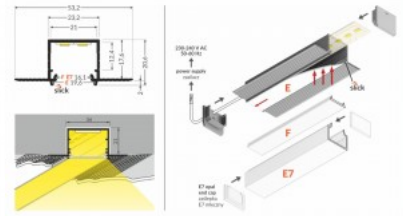

Alumiiniumprofiil TOPMET LINEA-IN20 TRIMLESS 3m hõbedane

Tootekood 17194

Bränd [TOPMET](#)
Kõrgus 20.6mm
Laius 23.2mm
Pikkus 3000.0mm
Korpuse värv hõbedane
Korpuse materjal alumiinium

LINEA-IN20