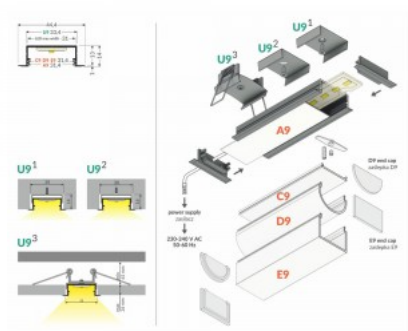

Alumiiniumprofiil TOPMET VARIO30-06 2m hõbedane

Tootekood 16395

Bränd [TOPMET](#)
Kõrgus 14.0mm
Laius 33.4mm
Pikkus 2000.0mm
Korpuse värv hõbedane
Korpuse materjal alumiinium

Hind ilma katteta!

Alumiiniumprofiil TOPMET VARIO30-06 2m must

Tootekood 16394

Bränd [TOPMET](#)
Kõrgus 14.0mm
Laius 33.4mm
Pikkus 2000.0mm
Korpuse värv must
Korpuse materjal alumiinium

Hind ilma katteta!