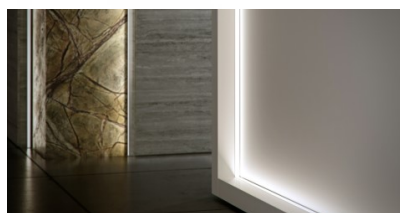

Alumiiniumprofiil LUMINES Type G 2m kuldne

Tootekood 19119

Bränd [LUMINES](#)
Kõrgus 18.0mm
Laius 22.0mm
Pikkus 2020.0mm
Korpuse värv kuldne
Korpuse materjal alumiinium

Hind ilma katteta!