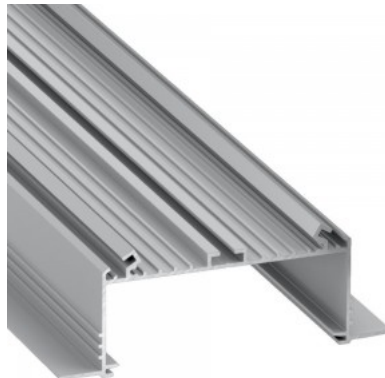

Alumiiniumprofiil LUMINES GEMI 2m must

Tootekood 17329

Bränd [LUMINES](#)
 Kõrgus 13.0mm
 Laius 27.2mm
 Pikkus 2020.0mm
 Korpuse värv must
 Korpuse materjal alumiinium

Süvistatav must alumiiniumprofiil. LED House valikust leiad ka sobivad otsakorgid ja katted.

Hind ilma katteta!

Alumiiniumprofiil LUMINES IPA12 2m hõbedane

Tootekood 16894

Bränd [LUMINES](#)
Kõrgus 20.4mm
Laius 44.1mm
Pikkus 2020.0mm
Korpuse värv hõbedane
Korpuse materjal alumiinium

Hind ilma katteta! LED-riba laius
12mm

Alumiiniumprofiil LUMINES IPA16 2m hõbedane

Tootekood 17271

Bränd [LUMINES](#)
Kõrgus 20.4mm
Laius 44.1mm
Pikkus 2020.0mm
Pakis 1tk
Korpuse värv hõbedane
Korpuse materjal alumiinium

Hind ilma katteta! LED-riba laius
16mm

Alumiiniumprofiil LUMINES SORGA 3m hõbedane

Tootekood 15488

Bränd [LUMINES](#)
 Kõrgus 43.7mm
 Laius 117.6mm
 Pikkus 3020.0mm
 Korpuse värv hõbedane
 Korpuse materjal alumiinium

Hind ilma katteta!

Alumiiniumprofiil LUMINES Subli valge 2m