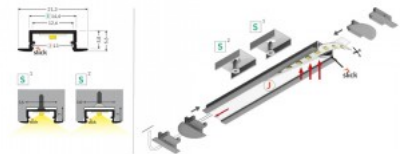

Alumiiniumprofiil LUZ NEGRA Texas 2m hõbedane

Tootekood 19645

Bränd [LUZ NEGRA](#)

Kõrgus 12.5mm

Laius 28.4mm

Pikkus 2000.0mm

Korpuse värv hõbedane

Korpuse materjal alumiinium

Poleer matt

Hind ilma katteta!

Scale 1:2

Scale 1:1

Alumiiniumprofiil TOPMET Begtin12 anodeerimata hall

Tootekood 18419

Bränd [TOPMET](#)

Kõrgus 6.6mm

Laius 14.4mm

Pikkus 2000.0mm

Korpuse värv hall

Korpuse materjal alumiinium

BEGTIN12

Alumiiniumprofiil TOPMET Begtin12 1m anodeerimata hall

Tootekood 18507

Bränd [TOPMET](#)

Kõrgus 6.6mm

Laius 14.4mm

Pikkus 1000.0mm

Korpuse värv hall

Korpuse materjal alumiinium

BEGTIN12