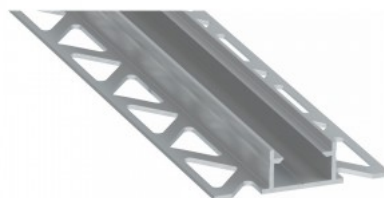

Alumiiniumprofiil LUMINES NIPO 2m hõbedane

Tootekood 20953

Bränd [LUMINES](#)
Pikkus 2020.0mm
Korpuse värv hõbedane
Korpuse materjal alumiinium

Süvistatav must alumiiniumprofiil. LED
House valikust leiad ka sobivad
otsakorgid ja katted.