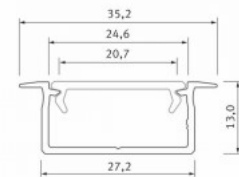

Alumiiniumprofiil LUMINES GEMI 2m hõbedane

Tootekood 17330

Bränd [LUMINES](#)
Kõrgus 13.0mm
Laius 27.2mm
Pikkus 2020.0mm
Korpuse värv hõbedane
Korpuse materjal alumiinium

Süvistatav hõbedane
alumiiniumprofiil. LED House valikust
leiad ka sobivad otsakorgid ja katteta.