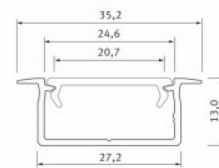

Alumiiniumprofiil LUMINES GEMI 3m valge

Tootekood 18096

Bränd [LUMINES](#)
Kõrgus 13.0mm
Laius 27.2mm
Pikkus 3000.0mm
Korpuse värv valge
Korpuse materjal alumiinium

Süvistatav valge alumiiniumprofiil.
LED House valikust leiad ka sobivad
otsakorgid ja katted.