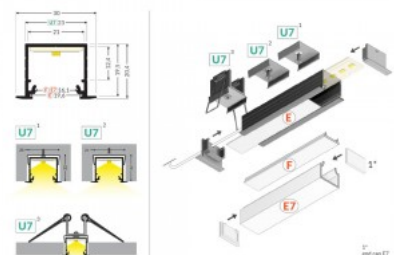

LINEA-IN20

Alumiiniumprofiil TOPMET LINEA-IN20 2m must

Tootekood 18449

Bränd [TOPMET](#)
Kõrgus 20.4mm
Laius 23.0mm
Pikkus 2000.0mm
Korpuse värv must
Korpuse materjal alumiinium

LINEA-IN20

Alumiiniumprofiil TOPMET LINEA-IN20 2m valge