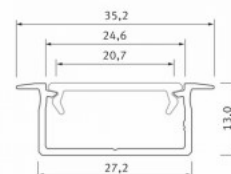

Alumiiniumprofiil LUMINES GEMI 2m must

Tootekood 17329

Bränd [LUMINES](#)
Kõrgus 13.0mm
Laius 27.2mm
Pikkus 2020.0mm
Korpuse värv must
Korpuse materjal alumiinium

Süvistatav must alumiiniumprofiil. LED House valikust leiad ka sobivad otsakorgid ja katted.