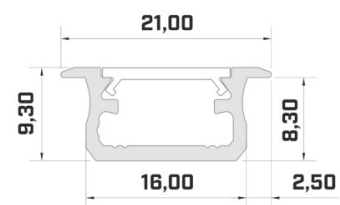

Bränd [LUMINES](#)
Pikkus 2020.0mm
Korpuse värv valge

Hind ilma katteta!

Alumiiniumprofiil LUMINES Type B 2m hõbedane

Tootekood 14513

Bränd [LUMINES](#)
Kõrgus 9.3mm
Laius 16.0mm
Pikkus 2020.0mm
Korpuse värv hõbedane
Korpuse materjal alumiinium

Hind ilma katteta!

Alumiiniumprofiil LUMINES Type B 2m inox

Tootekood 15053

Bränd [LUMINES](#)
Kõrgus 9.3mm
Laius 16.0mm
Korpuse värv inox
Korpuse materjal alumiinium

Hind ilma katteta!

Alumiiniumprofiil LUMINES Type B 2m must