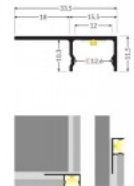

Alumiiniumprofiil TOPMET UNI-TILE12 180deg C PLU 2m must

Tootekood 23210

Bränd [TOPMET](#)
Kõrgus 11.5mm
Laius 33.5mm
Pikkus 2000.0mm
Korpuse värv must