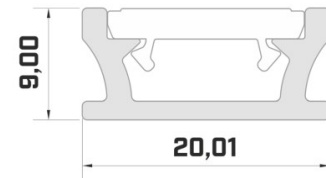

Alumiiniumprofiil LUMINES TERRA 2m hõbedane

Tootekood 14539

Bränd [LUMINES](#)
Kõrgus 9.0mm
Laius 20.0mm
Pikkus 2020.0mm
Korpuse värv hõbedane
Korpuse materjal alumiinium

Hind ilma katteta!

Alumiiniumprofiil LUMINES Tiano hõbe 2m hall

Tootekood 15056

Bränd [LUMINES](#)
Pikkus 2000.0mm
Korpuse värv hall

Hind ilma katteta!