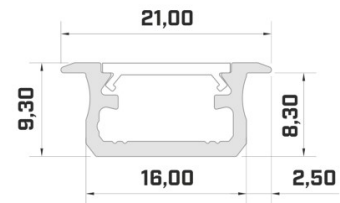

Alumiiniumprofiil ALU PowerLine RPL 35mm 2m

Tootekood 14509

Kõrgus 35.0mm
Laius 35.0mm
Pikkus 2000.0mm

Alumiiniumprofiil ALU SlimLine Recessed 15mm 2m

Tootekood 13080

Läätse nurk 0
Pikkus 2.0mm

Hind ilma katteta.

Hind ilma katteta!

Alumiiniumprofiil LUMINES Type B 2m hõbedane

Tootekood 14513

Bränd [LUMINES](#)
Kõrgus 9.3mm
Laius 16.0mm
Pikkus 2020.0mm
Korpuse värv hõbedane
Korpuse materjal alumiinium

Hind ilma katteta!

Alumiiniumprofiil LUMINES Type B 2m inox

Tootekood 15053

Bränd [LUMINES](#)
Kõrgus 9.3mm
Laius 16.0mm
Korpuse värv inox
Korpuse materjal alumiinium

Hind ilma katteta!

Alumiiniumprofiil LUMINES Type B 2m kuldne