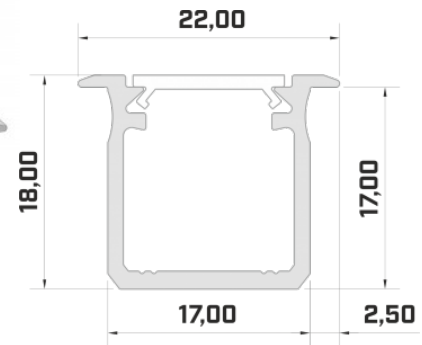

Alumiiniumprofiil LUMINES Type G 2m valge

Tootekood 14786

Bränd [LUMINES](#)
Kõrgus 18.0mm
Laius 22.0mm
Korpuse värv valge
Korpuse materjal alumiinium

Hind ilma katteta!

Alumiiniumprofiil LUMINES Type G 3m hõbedane

Tootekood 16363

Bränd [LUMINES](#)
Kõrgus 18.0mm
Laius 22.0mm
Pikkus 3000.0mm
Korpuse värv hõbedane
Korpuse materjal alumiinium

Hind ilma katteta!