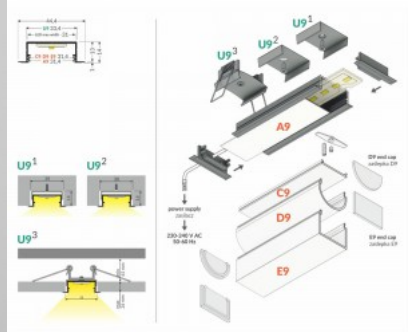

Alumiiniumprofiil TOPMET VARIO30-06 2m valge

Tootekood 17030

Bränd [TOPMET](#)
Kõrgus 14.0mm
Laius 33.4mm
Pikkus 2000.0mm
Kastis 20tk
Korpuse värv valge
Korpuse materjal alumiinium

Hind ilma katteta!