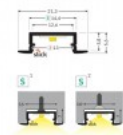

Kõrgus 6.6mm

Laius 14.4mm

Pikkus 1000.0mm

Korpuse värv hall

Korpuse materjal alumiinium

BEGTIN12

Alumiiniumprofiil TOPMET Begtin12 2m anodeerimata hall

Tootekood 18419