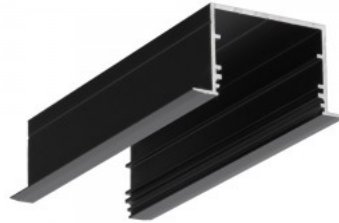

Alumiiniumprofiil TOPMET VARIO30-07 2m must

Tootekood 16336

Bränd [TOPMET](#)

Kõrgus 24.0mm

Laius 33.4mm

Pikkus 2000.0mm

Korpuse värv must

Korpuse materjal alumiinium