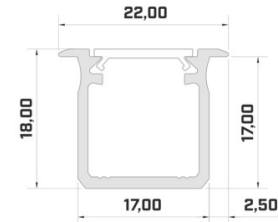

Tootekood 17183

Bränd [LUMINES](#)
Kõrgus 18.1mm
Laius 72.4mm
Pikkus 2020.0mm
Korpuse värv valge
Korpuse materjal alumiinium

Hind ilma katteta!

Alumiiniumprofiil LUMINES Gaudi 2m hõbedane

Tootekood 19420

Bränd [LUMINES](#)
Kõrgus 14.6mm
Laius 15.6mm
Pikkus 2020.0mm
Korpuse värv hõbedane
Korpuse materjal alumiinium

Tootekood 16346

Bränd [LUMINES](#)
Kõrgus 9.3mm
Laius 16.0mm
Pikkus 3000.0mm
Korpuse värv hõbedane
Korpuse materjal alumiinium

Hind ilma katteta!

Alumiiniumprofiil LUMINES Type B 3m must

Tootekood 16241

Bränd [LUMINES](#)
Kõrgus 9.3mm
Laius 16.0mm
Pikkus 3000.0mm
Korpuse värv must
Korpuse materjal alumiinium

Hind ilma katteta!

Alumiiniumprofiil LUMINES Type B 3m valge

Tootekood 17583

Bränd [LUMINES](#)
Kõrgus 9.3mm
Laius 16.0mm
Pikkus 3000.0mm
Korpuse värv valge
Korpuse materjal alumiinium

Hind ilma katteta!

Alumiiniumprofiil LUMINES Type G 2m hõbedane

Tootekood 14535

Bränd [LUMINES](#)
Kõrgus 18.0mm
Laius 22.0mm
Pikkus 2020.0mm
Korpuse värv hõbedane
Korpuse materjal alumiinium

Hind ilma katteta!

Alumiiniumprofiil LUMINES Type G 2m kuldne

Tootekood 19119