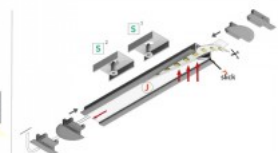

Kõrgus 6.6mm

Laius 14.4mm

Pikkus 1000.0mm

Korpuse värv hall

Korpuse materjal alumiinium

BEGTIN12

Alumiiniumprofiil TOPMET Begtin12 2m anodeerimata hall

Tootekood 18419