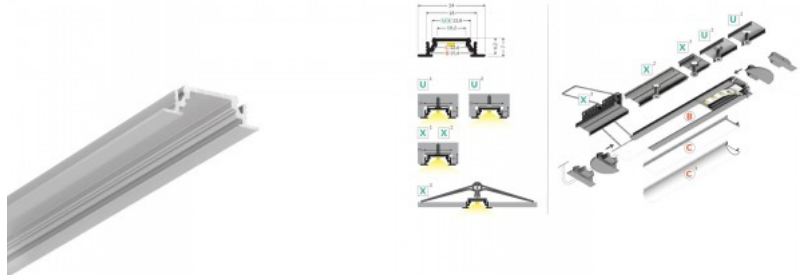

Alumiiniumprofiil TOPMET GROOVE10 2m hall

Tootekood 18465

Bränd [TOPMET](#)

Kõrgus 7.0mm

Laius 18.0mm

Pikkus 2000.0mm

Korpuse värv hall

Korpuse materjal alumiinium

GROOVE10