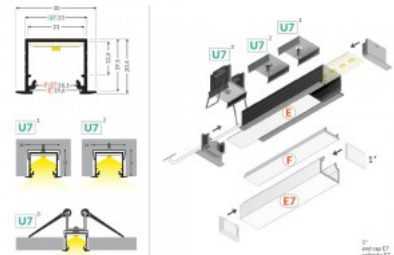

LINEA-IN20

Alumiiniumprofiil TOPMET LINEA-IN20 2m hõbedane

Tootekood 18417

Bränd [TOPMET](#)
Kõrgus 20.4mm
Laius 23.0mm
Pikkus 2000.0mm
Korpuse värv hõbedane
Korpuse materjal alumiinium

LINEA-IN20

Alumiiniumprofiil TOPMET LINEA-IN20 2m must