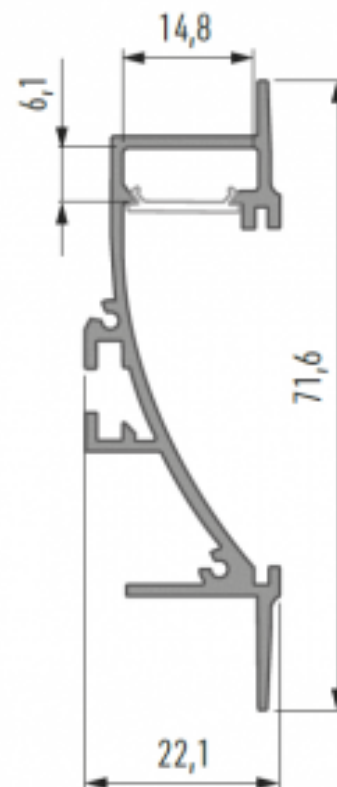

Hind ilma katteta!

Alumiiniumprofiil LUMINES Tiano hõbe 2m hall

Tootekood 15056

Bränd [LUMINES](#)
 Pikkus 2000.0mm
 Korpuse värv hall

Hind ilma katteta!

Alumiiniumprofiil LUMINES Tiano valge 2m valge

Tootekood 16445