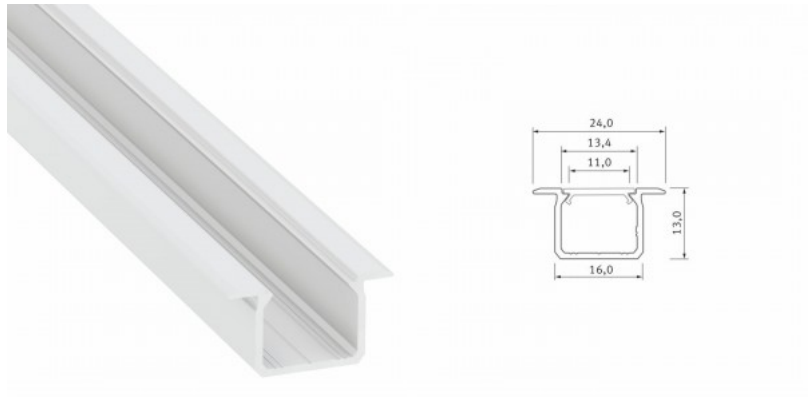

Alumiiniumprofiil LUMINES type U 2m valge

Tootekood 17325

Bränd [LUMINES](#)
Kõrgus 13.0mm
Laius 16.0mm
Pikkus 2020.0mm
Korpuse värv valge
Korpuse materjal alumiinium

Süvistatav valge alumiiniumprofiil.
LED House valikust leiad ka sobivad
otsakorgid ja katted.

Alumiiniumprofiil LUMINES Type W 2m must

Tootekood 20208

Bränd [LUMINES](#)
Kõrgus 9.3mm
Laius 16.0mm
Pikkus 2020.0mm
Korpuse värv must
Korpuse materjal alumiinium

Hind ilma katteta!