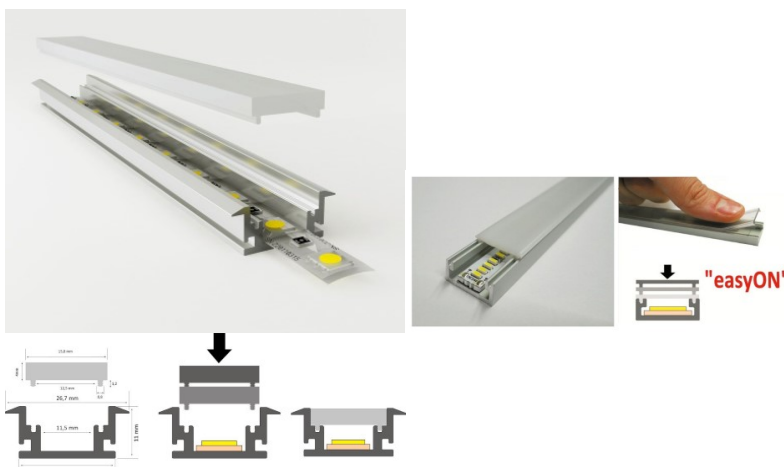

Alumiiniumprofiil LUZ NEGRA Berlin XL 3m hõbedane

Tootekood 15604

Bränd [LUZ NEGRA](#)

Kõrgus 12.5mm

Laius 28.4mm

Pikkus 3000.0mm

Korpuse värv hõbedane

Korpuse materjal alumiinium

Poleer matt

Hind ilma katteta!

Alumiiniumprofiil LUZ NEGRA Dublin 2m hõbedane

Tootekood 13343

Bränd [LUZ NEGRA](#)

Kõrgus 11.0mm

Laius 26.7mm

Pikkus 2000.0mm

Korpuse värv hõbedane

Korpuse materjal alumiinium

Poleer matt

Hind ilma katteta!