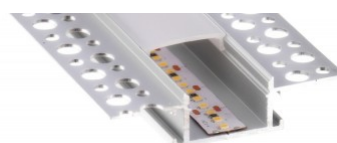

Alumiiniumprofiil LUZ NEGRA Dublin XL 3m hõbedane IP65

Tootekood 16044

Bränd [LUZ NEGRA](#)
Kaitseklass IP65
Kõrgus 26.1mm
Laius 21.3mm
Pikkus 3000.0mm
Korpuse värv hõbedane
Korpuse materjal alumiinium
Poleer matt

Hind ilma katteta!

Scale 1:2

Scale 1:1

Alumiiniumprofiil LUZ NEGRA Frankfurt 2m hõbedane

Tootekood 13340

Bränd [LUZ NEGRA](#)
Kõrgus 7.5mm
Laius 21.0mm
Pikkus 2000.0mm
Korpuse värv hõbedane
Korpuse materjal alumiinium
Poleer matt

Hind ilma katteta!

Alumiiniumprofiil LUZ NEGRA Montana 2m hõbedane

Tootekood 14679

Bränd [LUZ NEGRA](#)
Kõrgus 14.0mm
Pikkus 2000.0mm
Korpuse värv hõbedane
Korpuse materjal alumiinium
Poleer matt

Hind ilma katteta!