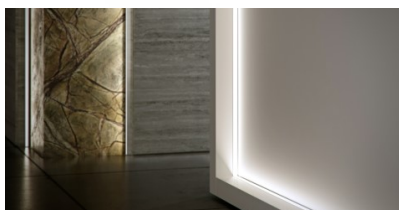

Alumiiniumprofiil LUMINES Type G 3m hõbedane

Tootekood 16363

Bränd [LUMINES](#)
Kõrgus 18.0mm
Laius 22.0mm
Pikkus 3000.0mm
Korpuse värv hõbedane
Korpuse materjal alumiinium

Hind ilma katteta!

Alumiiniumprofiil LUMINES Type G 3m must

Tootekood 14811

Bränd [LUMINES](#)
Kõrgus 18.0mm
Laius 22.0mm
Pikkus 2020.0mm
Korpuse värv must
Korpuse materjal alumiinium

Hind ilma katteta!