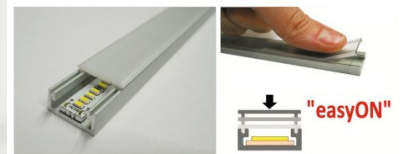

Alumiiniumprofiil LUZ NEGRA Montana 2m hõbedane

Tootekood 14679

Bränd [LUZ NEGRA](#)
Kõrgus 14.0mm
Pikkus 2000.0mm
Korpuse värv hõbedane
Korpuse materjal alumiinium
Poleer matt

Hind ilma katteta!