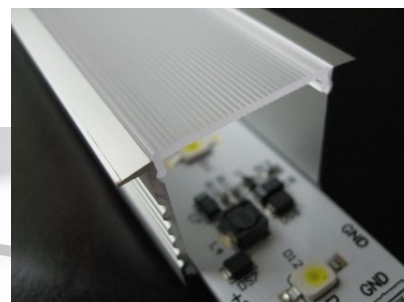

Alumiiniumprofiil ALU PowerLine RPL 35mm 2m

Tootekood 14509

Kõrgus 35.0mm
Laius 35.0mm
Pikkus 2000.0mm

Alumiiniumprofiil ALU SlimLine Recessed 15mm 2m

Tootekood 13080

Läätse nurk 0
Pikkus 2.0mm

Hind ilma katteta.