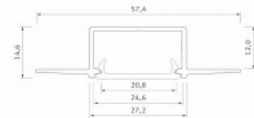

Alumiiniumprofiil LUMINES Hiro 2m hõbedane

Tootekood 19148

Bränd [LUMINES](#)
Kõrgus 14.6mm
Laius 57.4mm
Pikkus 2000.0mm
Korpuse värv hõbedane
Korpuse materjal alumiinium
Poleer matt

Hind ilma katteta!

Alumiiniumprofiil LUMINES HIRO 2m must