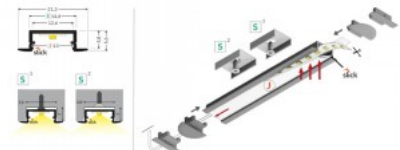

Tootekood 19312

Bränd [TOPMET](#)

Kõrgus 6.6mm

Laius 14.4mm

Pikkus 2000.0mm

Korpuse värv must

Korpuse materjal alumiinium

BEGTIN12