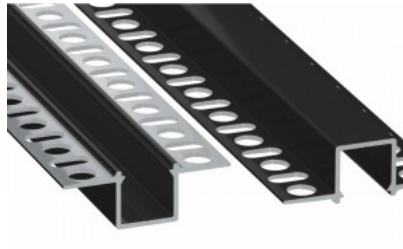

Alumiiniumprofiil LUMINES Gaudi 2m must

Tootekood 17880

Bränd [LUMINES](#)
Kõrgus 14.6mm
Laius 15.6mm
Pikkus 2020.0mm
Korpuse värv must
Korpuse materjal alumiinium