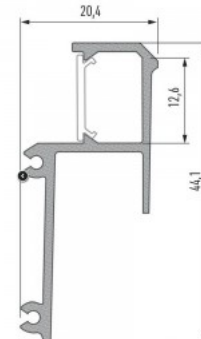

Alumiiniumprofiil LUMINES IPA12 2m hõbedane

Tootekood 16894

Bränd [LUMINES](#)
Kõrgus 20.4mm
Laius 44.1mm
Pikkus 2020.0mm
Korpuse värv hõbedane
Korpuse materjal alumiinium

Hind ilma katteta! LED-riba laius
12mm