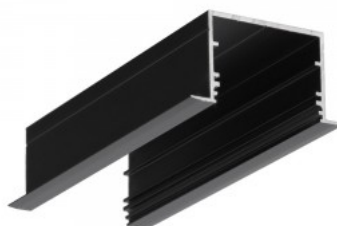

Alumiiniumprofiil TOPMET VARIO30-07 2m must

Tootekood 16336

Bränd [TOPMET](#)

Kõrgus 24.0mm

Laius 33.4mm

Pikkus 2000.0mm

Korpuse värv must

Korpuse materjal alumiinium

Hind ilma katteta!