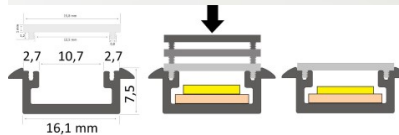

Alumiiniumprofiil LUZ NEGRA Montana 2m hõbedane

Tootekood 14679

Bränd [LUZ NEGRA](#)
Kõrgus 14.0mm
Pikkus 2000.0mm
Korpuse värv hõbedane
Korpuse materjal alumiinium
Poleer matt

Hind ilma katteta!