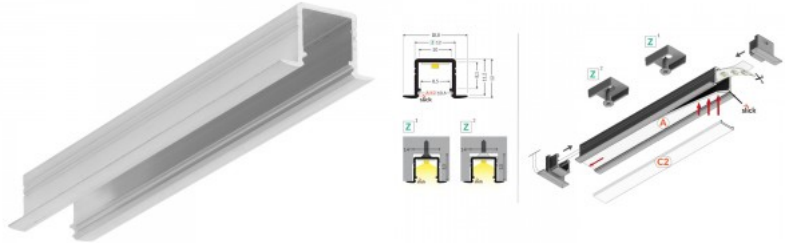

SMART-IN10

Alumiiniumprofiil TOPMET SMART-IN10 3m anodeerimata

Tootekood 18510

Bränd [TOPMET](#)
 Kõrgus 12.0mm
 Laius 12.0mm
 Pikkus 3000.0mm
 Korpuse materjal alumiinium

SMART-IN10

Alumiiniumprofiil TOPMET SMART-IN10 3m must