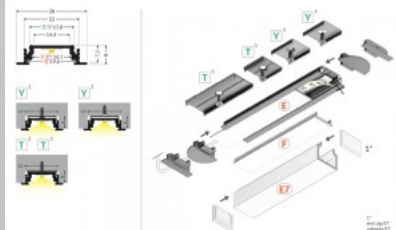

Alumiiniumprofiil TOPMET Groove14 2m valge

Tootekood 18441

Bränd [TOPMET](#)
Kõrgus 8.0mm
Laius 22.0mm
Pikkus 2000.0mm
Korpuse värv valge
Korpuse materjal alumiinium

GROOVE14