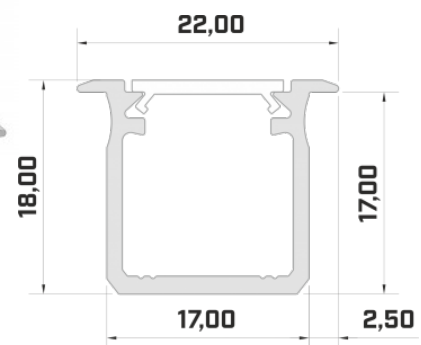

Alumiiniumprofiil LUMINES Gaudi 2m must

Tootekood 17880

Bränd [LUMINES](#)
 Kõrgus 14.6mm
 Laius 15.6mm
 Pikkus 2020.0mm
 Korpuse värv must
 Korpuse materjal alumiinium

Süvistatav must alumiiniumprofiil. LED House valikust leiad ka sobivad otsakorgid ja katted.

Bränd [LUMINES](#)
Kõrgus 20.4mm
Laius 44.1mm
Pikkus 2020.0mm
Korpuse värv hõbedane
Korpuse materjal alumiinium

Hind ilma katteta! LED-riba laius
12mm

Alumiiniumprofiil LUMINES IPA16 2m hõbedane

Tootekood 17271

Bränd [LUMINES](#)
Kõrgus 20.4mm
Laius 44.1mm
Pikkus 2020.0mm
Pakis 1tk
Korpuse värv hõbedane
Korpuse materjal alumiinium

Hind ilma katteta! LED-riba laius
16mm

Alumiiniumprofiil LUMINES NIPO 2m hõbedane

Hind ilma katteta!

Alumiiniumprofiil LUMINES Type G 2m valge

Tootekood 14786

Bränd [LUMINES](#)
 Kõrgus 18.0mm
 Laius 22.0mm
 Korpuse värv valge
 Korpuse materjal alumiinium

Hind ilma katteta!

Alumiiniumprofiil LUMINES Type G 3m hõbedane