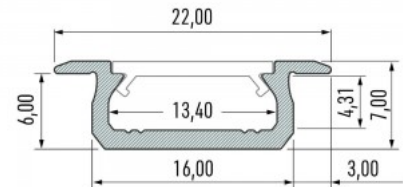

Alumiiniumprofiil LUMINES Type Z 2m hõbedane

Tootekood 14672

Bränd [LUMINES](#)
Kõrgus 7.0mm
Laius 16.0mm
Pikkus 2020.0mm
Korpuse värv hõbedane
Korpuse materjal alumiinium
Poleer matt

Hind ilma katteta!