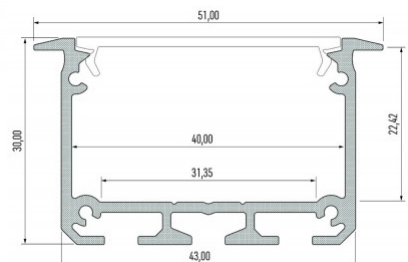

Alumiiniumprofiil LUMINES IPA12 2m hõbedane

Tootekood 16894

Bränd [LUMINES](#)
Kõrgus 20.4mm
Laius 44.1mm
Pikkus 2020.0mm
Korpuse värv hõbedane
Korpuse materjal alumiinium

Hind ilma katteta! LED-riba laius
12mm