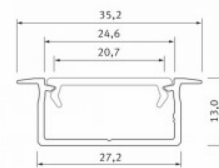

Alumiiniumprofiil LUMINES GEMI 2m must

Tootekood 17329

Bränd [LUMINES](#)
Kõrgus 13.0mm
Laius 27.2mm
Pikkus 2020.0mm
Korpuse värv must
Korpuse materjal alumiinium

Süvistatav must alumiiniumprofiil. LED House valikust leiad ka sobivad otsakorgid ja katted.