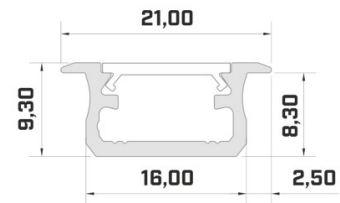

Alumiiniumprofiil ALU PowerLine RPL 35mm 2m

Tootekood 14509

Kõrgus 35.0mm
Laius 35.0mm
Pikkus 2000.0mm

Alumiiniumprofiil ALU SlimLine Recessed 15mm 2m

Tootekood 13080

Läätse nurk 0
Pikkus 2.0mm

Hind ilma katteta.

Tootekood 22818

Bränd [LUMINES](#)
Kõrgus 25.3mm
Laius 29.6mm
Pikkus 2020.0mm
Korpuse värv hõbedane
Korpuse materjal alumiinium

Alumiiniumprofiil LUMINES Flaro 2m valge

Tootekood 17183

Bränd [LUMINES](#)
Kõrgus 18.1mm
Laius 72.4mm
Pikkus 2020.0mm
Korpuse värv valge
Korpuse materjal alumiinium

Bränd [LUMINES](#)
Kõrgus 20.4mm
Laius 44.1mm
Pikkus 2020.0mm
Pakis 1tk
Korpuse värv hõbedane
Korpuse materjal alumiinium

Hind ilma katteta! LED-riba laius
16mm

Alumiiniumprofiil LUMINES NIPO 2m hõbedane

Hind ilma katteta!

Alumiiniumprofiil LUMINES Type B 2m valge

Tootekood 15637

Bränd [LUMINES](#)
Kõrgus 9.3mm
Laius 16.0mm
Pikkus 2020.0mm
Korpuse värv valge
Korpuse materjal alumiinium

Hind ilma katteta!

Alumiiniumprofiil LUMINES Type B 3m hõbedane