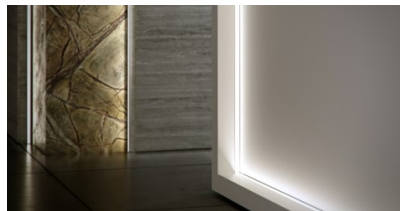

Alumiiniumprofiil LUMINES Type G 2m hõbedane

Tootekood 14535

Bränd [LUMINES](#)
Kõrgus 18.0mm
Laius 22.0mm
Pikkus 2020.0mm
Korpuse värv hõbedane
Korpuse materjal alumiinium

Hind ilma katteta!

Alumiiniumprofiil LUMINES Type G 2m must

Tootekood 14785

Bränd [LUMINES](#)
Kõrgus 18.0mm
Laius 22.0mm
Pikkus 2020.0mm
Korpuse värv must
Korpuse materjal alumiinium

Hind ilma katteta!