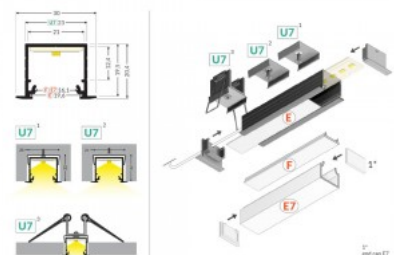

Alumiiniumprofiil TOPMET LINEA-IN20 1m hõbedane

Tootekood 18504

Bränd [TOPMET](#)
Kõrgus 20.4mm
Laius 23.0mm
Pikkus 1000.0mm
Korpuse värv hõbedane
Korpuse materjal alumiinium

LINEA-IN20

Alumiiniumprofiil TOPMET LINEA-IN20 2m hõbedane

Tootekood 18417

Bränd [TOPMET](#)
Kõrgus 20.4mm
Laius 23.0mm
Pikkus 2000.0mm
Korpuse värv hõbedane
Korpuse materjal alumiinium

LINEA-IN20

Alumiiniumprofiil TOPMET LINEA-IN20 2m must

Tootekood 18449

Bränd [TOPMET](#)
Kõrgus 20.4mm
Laius 23.0mm
Pikkus 2000.0mm
Korpuse värv must
Korpuse materjal alumiinium

LINEA-IN20