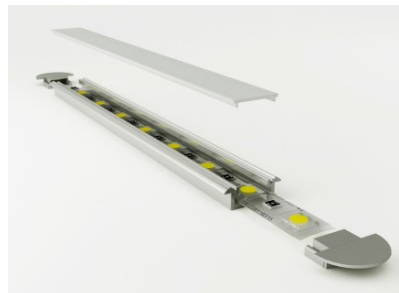

Alumiiniumprofiil LUZ NEGRA Montana 2m hõbedane

Tootekood 14679

Bränd [LUZ NEGRA](#)
Kõrgus 14.0mm
Pikkus 2000.0mm
Korpuse värv hõbedane
Korpuse materjal alumiinium
Poleer matt

Hind ilma katteta!