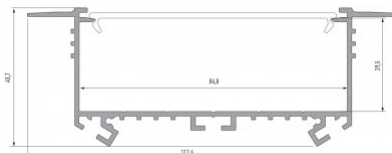

Alumiiniumprofiil LUMINES SORGA 3m hõbedane

Tootekood 15488

Bränd [LUMINES](#)
Kõrgus 43.7mm
Laius 117.6mm
Pikkus 3020.0mm
Korpuse värv hõbedane
Korpuse materjal alumiinium

Hind ilma katteta!

Alumiiniumprofiil LUMINES Subli valge 2m