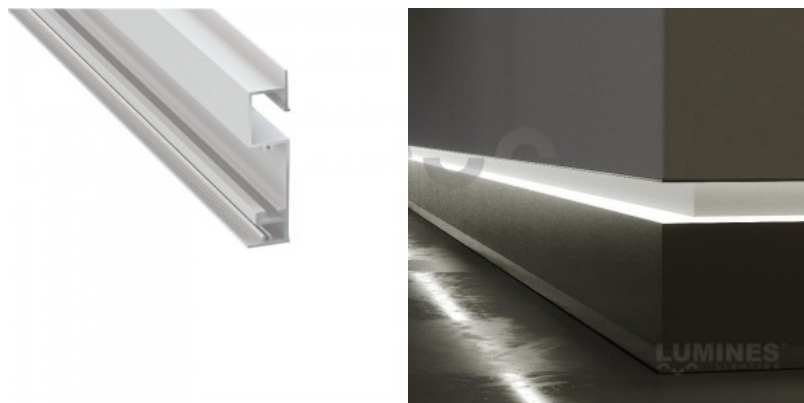

Alumiiniumprofiil LUMINES Flaro 2m valge

Tootekood 17183

Bränd [LUMINES](#)
Kõrgus 18.1mm
Laius 72.4mm
Pikkus 2020.0mm
Korpuse värv valge
Korpuse materjal alumiinium

Hind ilma katteta!