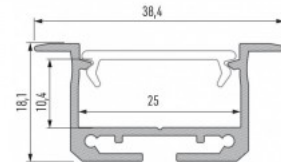

Alumiiniumprofiil LUMINES inSILEDA 2m hõbedane

Tootekood 16120

Bränd [LUMINES](#)
 Kõrgus 18.1mm
 Laius 38.4mm
 Pikkus 2020.0mm
 Korpuse värv hõbedane
 Korpuse materjal alumiinium
 Poleer matt

Hind ilma katteta!