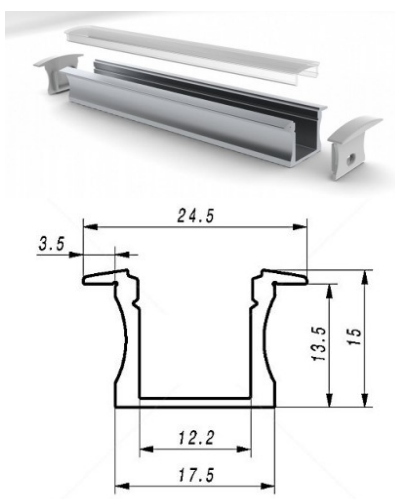

Alumiiniumprofiil ALU PowerLine RPL 35mm 2m

Tootekood 14509

Kõrgus 35.0mm
Laius 35.0mm
Pikkus 2000.0mm

Alumiiniumprofiil ALU SlimLine Recessed 15mm 2m

Tootekood 13080

Läätse nurk 0
Pikkus 2.0mm

Hind ilma katteta.

Tootekood 17330

Bränd [LUMINES](#)
 Kõrgus 13.0mm
 Laius 27.2mm
 Pikkus 2020.0mm
 Korpuse värv hõbedane
 Korpuse materjal alumiinium

Süvistatav hõbedane
 alumiiniumprofiil. LED House valikust
 leiad ka sobivad otsakorgid ja katteta.