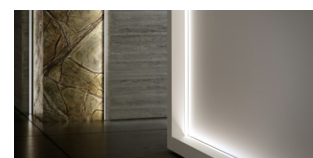

Alumiiniumprofiil LUMINES Type B 3m valge

Tootekood 17583

Bränd [LUMINES](#)
Kõrgus 9.3mm
Laius 16.0mm
Pikkus 3000.0mm
Korpuse värv valge
Korpuse materjal alumiinium

Hind ilma katteta!

Alumiiniumprofiil LUMINES Type G 2m hõbedane

Tootekood 14535

Bränd [LUMINES](#)
Kõrgus 18.0mm
Laius 22.0mm
Pikkus 2020.0mm
Korpuse värv hõbedane
Korpuse materjal alumiinium

Hind ilma katteta!

Alumiiniumprofiil LUMINES Type G 2m kuldne

Tootekood 19119

Bränd [LUMINES](#)
Kõrgus 18.0mm
Laius 22.0mm
Pikkus 2020.0mm
Korpuse värv kuldne
Korpuse materjal alumiinium

Hind ilma katteta!