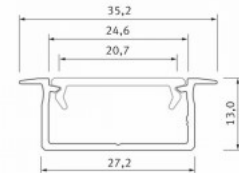

Alumiiniumprofiil LUMINES GEMI 2m valge

Tootekood 17328

Bränd [LUMINES](#)
Kõrgus 13.0mm
Laius 27.2mm
Pikkus 2020.0mm
Korpuse värv valge
Korpuse materjal alumiinium

Süvistatav valge alumiiniumprofiil.
LED House valikust leiad ka sobivad
otsakorgid ja katted.