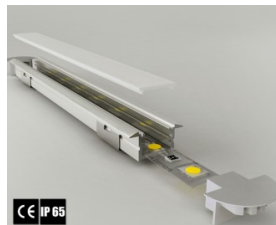

Alumiiniumprofiil LUZ NEGRA Berlin 2m hõbedane

Tootekood 13339

Bränd [LUZ NEGRA](#)

Kõrgus 12.0mm

Laius 16.0mm

Pikkus 2000.0mm

Korpuse värv hõbedane

Korpuse materjal alumiinium

Poleer matt

Hind ilma katteta!

Alumiiniumprofiil LUZ NEGRA Berlin XL 2m hõbedane

Tootekood 13507

Bränd [LUZ NEGRA](#)

Kõrgus 12.5mm

Laius 28.4mm

Pikkus 2000.0mm

Korpuse värv hõbedane

Korpuse materjal alumiinium

Poleer matt

Hind ilma katteta!