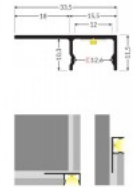

Alumiiniumprofiil TOPMET UNI-TILE12 270deg 2m hall

Tootekood 20095

Bränd [TOPMET](#)
Pikkus 2000.0mm
Korpuse värv hall

süvistatav alumiiniumprofiil, mis on mõeldud paigaldamiseks kuni 10 mm paksuste plaatide vahele. Selle peamine eelis on võimalus integreerida LED-ribasid (laiusega kuni 12 mm) plaatimislahendustesse, tagades ühtlase ja esteetilise valgusjaotuse.