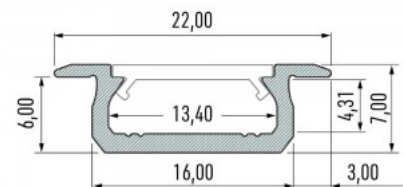

Alumiiniumprofiil LUMINES Type Z 2m kuldne

Tootekood 19121

Bränd [LUMINES](#)
Kõrgus 7.0mm
Laius 16.0mm
Pikkus 2020.0mm
Korpuse värv kuldne
Korpuse materjal alumiinium
Poleer matt

Hind ilma katteta!