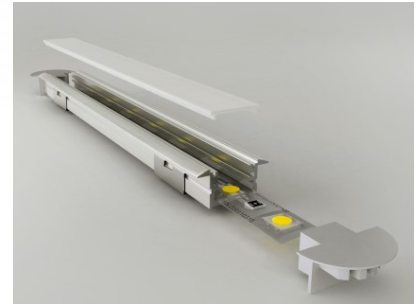

Alumiiniumprofiil LUZ NEGRA Berlin 2m hõbedane

Tootekood 13339

Bränd [LUZ NEGRA](#)

Kõrgus 12.0mm

Laius 16.0mm

Pikkus 2000.0mm

Korpuse värv hõbedane

Korpuse materjal alumiinium

Poleer matt

Hind ilma katteta!

Alumiiniumprofiil LUZ NEGRA Berlin XL 2m hõbedane

Tootekood 13507

Bränd [LUZ NEGRA](#)

Kõrgus 12.5mm

Laius 28.4mm

Pikkus 2000.0mm

Korpuse värv hõbedane

Korpuse materjal alumiinium

Poleer matt

Hind ilma katteta!