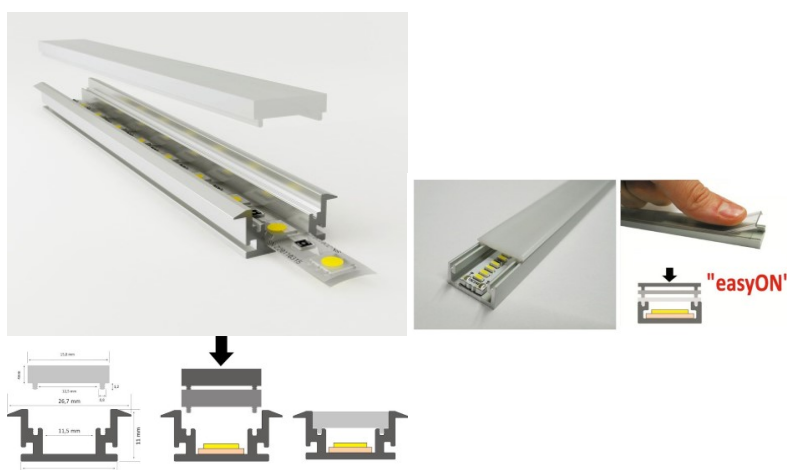

Laius 26.7mm

Pikkus 2000.0mm

Korpuse värv hõbedane

Korpuse materjal alumiinium

Poleer matt

Hind ilma katteta!

Alumiiniumprofiil LUZ NEGRA Dublin XL 3m hõbedane IP65

Tootekood 16044