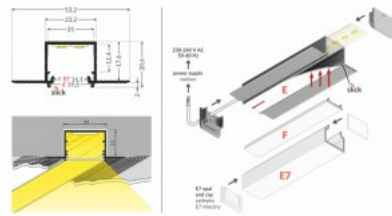

Alumiiniumprofiil TOPMET LINEA-IN20 hõbedane

Tootekood 17194

Bränd [TOPMET](#)

Kõrgus 20.6mm

Laius 23.2mm

Pikkus 3000.0mm

Korpuse värv hõbedane

Korpuse materjal alumiinium

LINEA-IN20