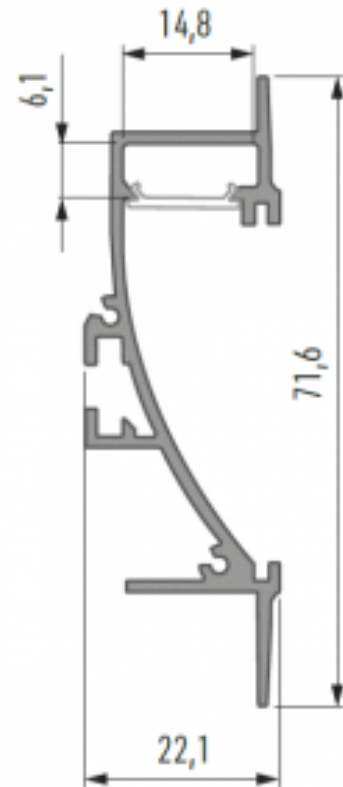

Alumiiniumprofiil LUMINES Tiano valge 2m valge

Tootekood 16445

Bränd [LUMINES](#)
Pikkus 2020.0mm
Korpuse värv valge

Hind ilma katteta!