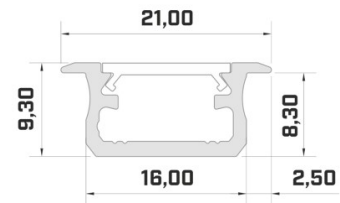

Bränd [LUMINES](#)
Kõrgus 20.4mm
Laius 44.1mm
Pikkus 2020.0mm
Korpuse värv hõbedane
Korpuse materjal alumiinium

Hind ilma katteta! LED-riba laius
12mm

Alumiiniumprofiil LUMINES IPA16 2m hõbedane

Tootekood 17271

Bränd [LUMINES](#)
Kõrgus 20.4mm
Laius 44.1mm
Pikkus 2020.0mm
Pakis 1tk
Korpuse värv hõbedane
Korpuse materjal alumiinium

Hind ilma katteta! LED-riba laius
16mm

Alumiiniumprofiil LUMINES NIPO 2m hõbedane

Hind ilma katteta!

Alumiiniumprofiil LUMINES Type B 2m hõbedane

Tootekood 14513

Bränd [LUMINES](#)
Kõrgus 9.3mm
Laius 16.0mm
Pikkus 2020.0mm
Korpuse värv hõbedane
Korpuse materjal alumiinium

Hind ilma katteta!

Alumiiniumprofiil LUMINES Type B 2m inox

Tootekood 15053

Bränd [LUMINES](#)
Kõrgus 9.3mm
Laius 16.0mm
Korpuse värv inox
Korpuse materjal alumiinium

Hind ilma katteta!

Alumiiniumprofiil LUMINES Type B 2m kuldne