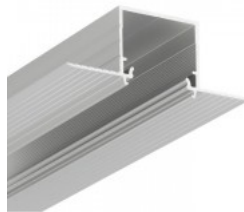

HIDE10

Alumiiniumprofiil TOPMET LINEA-IN20 hõbedane

Tootekood 17194

Bränd [TOPMET](#)
 Kõrgus 20.6mm
 Laius 23.2mm
 Pikkus 3000.0mm
 Korpuse värv hõbedane
 Korpuse materjal alumiinium

LINEA-IN20

Alumiiniumprofiil TOPMET SMART-IN10 2m hõbedane