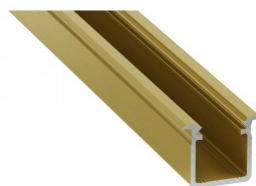

Alumiiniumprofiil LUMINES Type B 3m valge

Tootekood 17583

Bränd [LUMINES](#)
Kõrgus 9.3mm
Laius 16.0mm
Pikkus 3000.0mm
Korpuse värv valge
Korpuse materjal alumiinium

Hind ilma katteta!

Alumiiniumprofiil LUMINES Type G 2m hõbedane

Tootekood 14535

Bränd [LUMINES](#)
Kõrgus 18.0mm
Laius 22.0mm
Pikkus 2020.0mm
Korpuse värv hõbedane
Korpuse materjal alumiinium

Hind ilma katteta!

Alumiiniumprofiil LUMINES Type G 2m kuldne

Tootekood 19119

Bränd [LUMINES](#)
Kõrgus 18.0mm
Laius 22.0mm
Pikkus 2020.0mm
Korpuse värv kuldne
Korpuse materjal alumiinium

Hind ilma katteta!