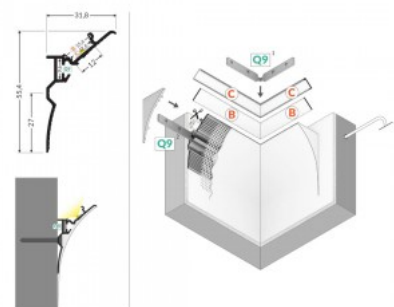

Alumiiniumprofiil TOPMET SMOOTH12 2m anodeerimata hall

Tootekood 18420

Bränd [TOPMET](#)
Pikkus 2000.0mm
Korpuse värv hall
Korpuse materjal alumiinium

SMOOTH12