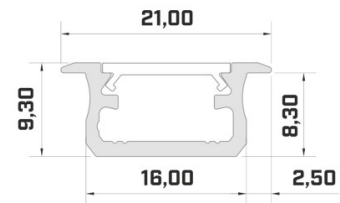

Bränd [LUMINES](#)
Pikkus 2020.0mm
Korpuse värv valge

Hind ilma katteta!

Alumiiniumprofiil LUMINES Type B 2m hõbedane

Tootekood 14513

Bränd [LUMINES](#)
Kõrgus 9.3mm
Laius 16.0mm
Pikkus 2020.0mm
Korpuse värv hõbedane
Korpuse materjal alumiinium

Hind ilma katteta!

Alumiiniumprofiil LUMINES Type B 2m inox

Tootekood 15053

Bränd [LUMINES](#)
Kõrgus 9.3mm
Laius 16.0mm
Korpuse värv inox
Korpuse materjal alumiinium

Hind ilma katteta!

Alumiiniumprofiil LUMINES Type B 2m must

Tootekood 15174

Bränd [LUMINES](#)
Kõrgus 9.3mm
Laius 16.0mm
Pikkus 2020.0mm
Korpuse värv must
Korpuse materjal alumiinium

Hind ilma katteta!

Alumiiniumprofiil LUMINES Type B 2m valge

Tootekood 15637

Bränd [LUMINES](#)
Kõrgus 9.3mm
Laius 16.0mm
Pikkus 2020.0mm
Korpuse värv valge
Korpuse materjal alumiinium