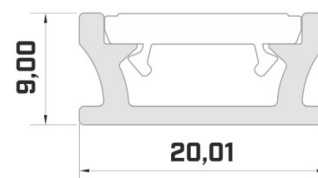

Alumiiniumprofiil LUMINES TERRA 2m hõbedane

Tootekood 14539

Bränd [LUMINES](#)
Kõrgus 9.0mm
Laius 20.0mm
Pikkus 2020.0mm
Korpuse värv hõbedane
Korpuse materjal alumiinium

Hind ilma katteta!

Alumiiniumprofiil LUMINES Tiano hõbe 2m hall

Tootekood 15056

Bränd [LUMINES](#)
Pikkus 2000.0mm
Korpuse värv hall

Hind ilma katteta!