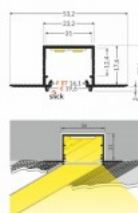

Tootekood 18467

Bränd [TOPMET](#)

Kõrgus 20.6mm

Laius 23.2mm

Pikkus 2000.0mm

Korpuse värv valge

Korpuse materjal alumiinium

LINEA-IN20