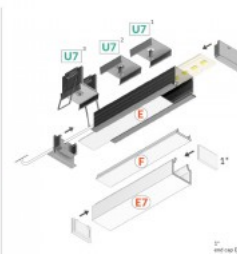

Alumiiniumprofiil TOPMET LINEA-IN20 2m valge

Tootekood 18522

Bränd [TOPMET](#)

Kõrgus 20.4mm

Laius 23.0mm

Pikkus 2000.0mm

Korpuse värv valge

Korpuse materjal alumiinium

LINEA-IN20