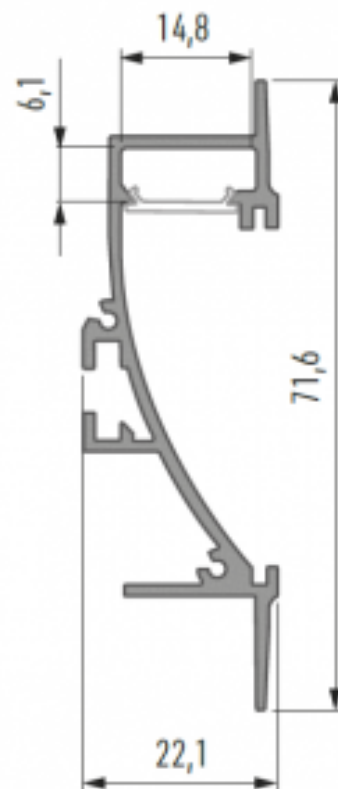

Alumiiniumprofiil LUMINES TERRA 2m kuldne

Tootekood 19122

Bränd [LUMINES](#)
Kõrgus 9.0mm
Laius 20.0mm
Pikkus 2020.0mm
Korpuse värv kuldne
Korpuse materjal alumiinium

Hind ilma katteta!

Alumiiniumprofiil LUMINES Tiano hõbe 2m hall

Tootekood 15056

Bränd [LUMINES](#)
Pikkus 2000.0mm
Korpuse värv hall

Hind ilma katteta!