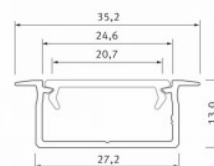

Tootekood 17330

Bränd [LUMINES](#)
 Kõrgus 13.0mm
 Laius 27.2mm
 Pikkus 2020.0mm
 Korpuse värv hõbedane
 Korpuse materjal alumiinium

Süvistatav hõbedane
 alumiiniumprofiil. LED House valikust
 leiad ka sobivad otsakorgid ja katteta.

Alumiiniumprofiil LUMINES inSILEDA 2m hõbedane

Tootekood 16120

Bränd [LUMINES](#)
 Kõrgus 18.1mm
 Laius 38.4mm
 Pikkus 2020.0mm
 Korpuse värv hõbedane
 Korpuse materjal alumiinium
 Poleer matt

Hind ilma katteta!