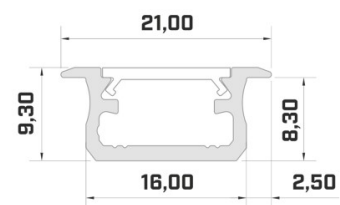

Alumiiniumprofiil ALU PowerLine RPL 35mm 2m

Tootekood 14509

Kõrgus 35.0mm
Laius 35.0mm
Pikkus 2000.0mm

Alumiiniumprofiil ALU SlimLine Recessed 15mm 2m

Tootekood 13080

Läätse nurk 0
Pikkus 2.0mm

Hind ilma katteta.

Bränd [LUMINES](#)
Kõrgus 20.4mm
Laius 44.1mm
Pikkus 2020.0mm
Pakis 1tk
Korpuse värv hõbedane
Korpuse materjal alumiinium

Hind ilma katteta! LED-riba laius
16mm

Alumiiniumprofiil LUMINES NIPO 2m hõbedane

Hind ilma katteta!

Alumiiniumprofiil LUMINES Type B 2m hõbedane

Tootekood 14513

Bränd [LUMINES](#)
Kõrgus 9.3mm
Laius 16.0mm
Pikkus 2020.0mm
Korpuse värv hõbedane
Korpuse materjal alumiinium

Hind ilma katteta!

Alumiiniumprofiil LUMINES Type B 2m inox

Tootekood 15053

Bränd [LUMINES](#)
Kõrgus 9.3mm
Laius 16.0mm
Korpuse värv inox
Korpuse materjal alumiinium

Hind ilma katteta!

Alumiiniumprofiil LUMINES Type B 2m kuldne