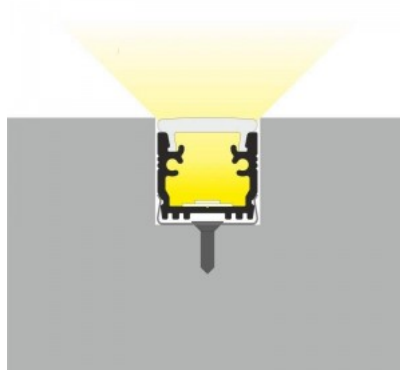

Bränd [TOPMET](#)
Kõrgus 24.0mm
Laius 33.4mm
Pikkus 2000.0mm
Korpuse värv hall

Hind ilma katteta!

Alumiiniumprofiil TOPMET HIDE10 3m hõbedane

Tootekood 17226

Bränd [TOPMET](#)
Kõrgus 14.7mm
Laius 50.4mm
Pikkus 3000.0mm
Korpuse värv hõbedane
Korpuse materjal alumiinium