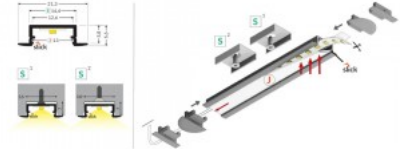

Bränd [TOPMET](#)

Kõrgus 6.6mm

Laius 14.4mm

Pikkus 2000.0mm

Korpuse värv hall

Korpuse materjal alumiinium

BEGTIN12

Alumiiniumprofiil TOPMET Begtin12 2m must