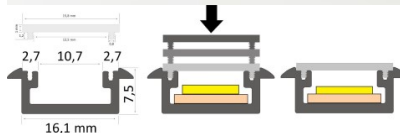

Alumiiniumprofiil LUZ NEGRA Montana 2m hõbedane

Tootekood 14679

Bränd [LUZ NEGRA](#)
Kõrgus 14.0mm
Pikkus 2000.0mm
Korpuse värv hõbedane
Korpuse materjal alumiinium
Poleer matt

Hind ilma katteta!