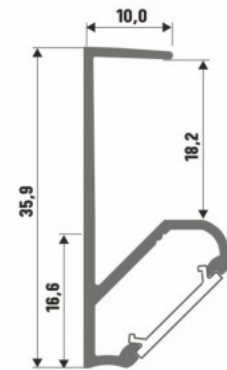

Hind ilma katteta!

Alumiiniumprofiil LUMINES Type Q18 2m

Tootekood 17349

Bränd [LUMINES](#)
Kõrgus 35.9mm
Laius 10.0mm
Pikkus 2000.0mm
Korpuse materjal alumiinium

Alumiiniumprofiil

Alumiiniumprofiil LUMINES type U 2m hõbedane