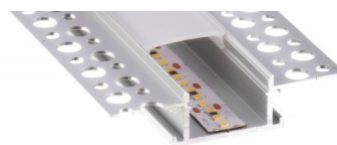

Alumiiniumprofiil LUZ NEGRA Dublin XL 3m hõbedane IP65

Tootekood 16044

Bränd [LUZ NEGRA](#)
Kaitseklass IP65
Kõrgus 26.1mm
Laius 21.3mm
Pikkus 3000.0mm
Korpuse värv hõbedane
Korpuse materjal alumiinium
Poleer matt

Hind ilma katteta!

Scale 1:2

Scale 1:1

Alumiiniumprofiil LUZ NEGRA Frankfurt 2m hõbedane

Tootekood 13340

Bränd [LUZ NEGRA](#)
Kõrgus 7.5mm
Laius 21.0mm
Pikkus 2000.0mm
Korpuse värv hõbedane
Korpuse materjal alumiinium
Poleer matt

Hind ilma katteta!

Alumiiniumprofiil LUZ NEGRA Montana 2m hõbedane

Tootekood 14679

Bränd [LUZ NEGRA](#)
Kõrgus 14.0mm
Pikkus 2000.0mm
Korpuse värv hõbedane
Korpuse materjal alumiinium
Poleer matt

Hind ilma katteta!