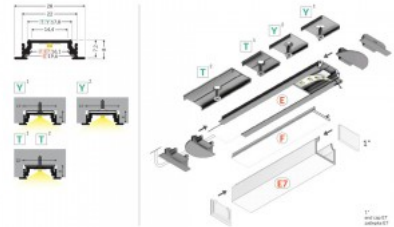

Alumiiniumprofiil TOPMET Groove14 2m must

Tootekood 18442

Bränd [TOPMET](#)
Kõrgus 8.0mm
Laius 22.0mm
Pikkus 2000.0mm
Korpuse värv must
Korpuse materjal alumiinium

GROOVE14