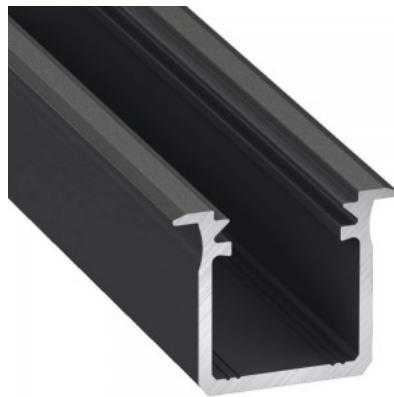

Alumiiniumprofiil LUMINES Type G 2m must

Tootekood 14785

Bränd [LUMINES](#)
Kõrgus 18.0mm
Laius 22.0mm
Pikkus 2020.0mm
Korpuse värv must
Korpuse materjal alumiinium

Hind ilma katteta!

Alumiiniumprofiil LUMINES Type G 2m valge

Tootekood 14786

Bränd [LUMINES](#)
Kõrgus 18.0mm
Laius 22.0mm
Korpuse värv valge
Korpuse materjal alumiinium

Hind ilma katteta!