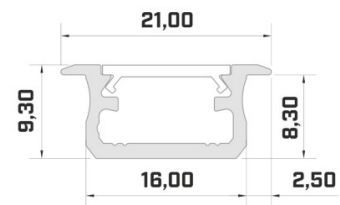

Bränd [LUMINES](#)
Pikkus 2020.0mm
Korpuse värv valge

Hind ilma katteta!

Alumiiniumprofiil LUMINES Type B 2m hõbedane

Tootekood 14513

Bränd [LUMINES](#)
Kõrgus 9.3mm
Laius 16.0mm
Pikkus 2020.0mm
Korpuse värv hõbedane
Korpuse materjal alumiinium

Hind ilma katteta!

Alumiiniumprofiil LUMINES Type B 2m inox

Tootekood 15053

Bränd [LUMINES](#)
Kõrgus 9.3mm
Laius 16.0mm
Korpuse värv inox
Korpuse materjal alumiinium

Hind ilma katteta!

Alumiiniumprofiil LUMINES Type B 2m must

Tootekood 15174

Bränd [LUMINES](#)
Kõrgus 9.3mm
Laius 16.0mm
Pikkus 2020.0mm
Korpuse värv must
Korpuse materjal alumiinium

Hind ilma katteta!

Alumiiniumprofiil LUMINES Type B 2m valge

Tootekood 15637

Bränd [LUMINES](#)
Kõrgus 9.3mm
Laius 16.0mm
Pikkus 2020.0mm
Korpuse värv valge
Korpuse materjal alumiinium