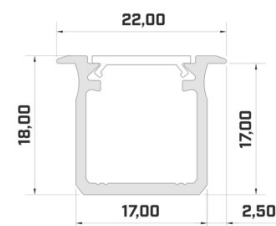

Tootekood 17583

Bränd [LUMINES](#)
Kõrgus 9.3mm
Laius 16.0mm
Pikkus 3000.0mm
Korpuse värv valge
Korpuse materjal alumiinium

Hind ilma katteta!

Alumiiniumprofiil LUMINES Type G 2m hõbedane

Tootekood 14535

Bränd [LUMINES](#)
 Kõrgus 18.0mm
 Laius 22.0mm
 Pikkus 2020.0mm
 Korpuse värv hõbedane
 Korpuse materjal alumiinium

Hind ilma katteta!

Alumiiniumprofiil LUMINES Type G 2m must

Tootekood 14785

Bränd [LUMINES](#)
 Kõrgus 18.0mm
 Laius 22.0mm
 Pikkus 2020.0mm
 Korpuse värv must
 Korpuse materjal alumiinium

Hind ilma katteta!

Alumiiniumprofiil LUMINES Type G 2m valge

Tootekood 14786

Bränd [LUMINES](#)
Kõrgus 18.0mm
Laius 22.0mm
Korpuse värv valge
Korpuse materjal alumiinium

Hind ilma katteta!

Alumiiniumprofiil LUMINES Type G 3m hõbedane

Tootekood 16363

Bränd [LUMINES](#)
Kõrgus 18.0mm
Laius 22.0mm
Pikkus 3000.0mm
Korpuse värv hõbedane
Korpuse materjal alumiinium

Hind ilma katteta!

Alumiiniumprofiil LUMINES Type G 3m must

Tootekood 14811

Bränd [LUMINES](#)
 Kõrgus 18.0mm
 Laius 22.0mm
 Pikkus 2020.0mm
 Korpuse värv must
 Korpuse materjal alumiinium