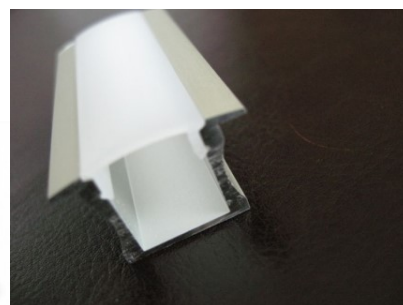

Alumiiniumprofiil ALU PowerLine RPL 35mm 2m

Tootekood 14509

Kõrgus 35.0mm
Laius 35.0mm
Pikkus 2000.0mm

Alumiiniumprofiil ALU SlimLine Recessed 15mm 2m

Tootekood 13080

Läätse nurk 0
Pikkus 2.0mm

Hind ilma katteta.