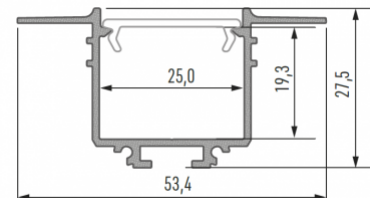

Alumiiniumprofiil LUMINES Subli valge 2m

Tootekood 15055

Bränd [LUMINES](#)
Pikkus 2000.0mm

Hind ilma katteta!