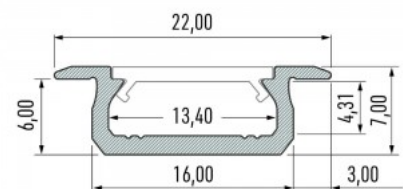

Alumiiniumprofiil LUMINES Type Z 2m kuldne

Tootekood 19121

Bränd [LUMINES](#)
Kõrgus 7.0mm
Laius 16.0mm
Pikkus 2020.0mm
Korpuse värv kuldne
Korpuse materjal alumiinium
Poleer matt

Hind ilma katteta!