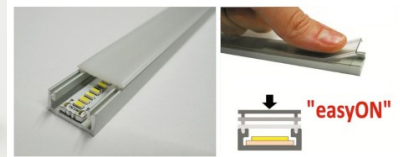

Alumiiniumprofiil LUZ NEGRA Montana 2m hõbedane

Tootekood 14679

Bränd [LUZ NEGRA](#)
Kõrgus 14.0mm
Pikkus 2000.0mm
Korpuse värv hõbedane
Korpuse materjal alumiinium
Poleer matt

Hind ilma katteta!