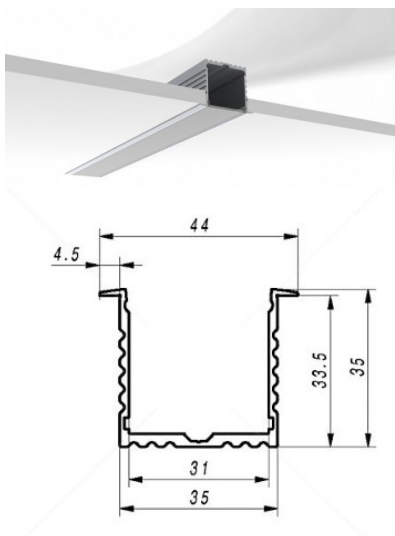

Alumiiniumprofiil ALU PowerLine RPL 35mm 2m

Tootekood 14509

Kõrgus 35.0mm
Laius 35.0mm
Pikkus 2000.0mm

Alumiiniumprofiil ALU SlimLine Recessed 15mm 2m

Tootekood 13080

Läätse nurk 0
Pikkus 2.0mm

Hind ilma katteta.