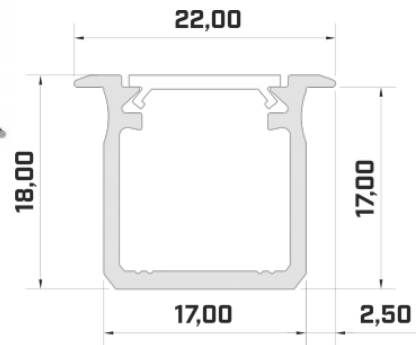

Tootekood 16363

Bränd [LUMINES](#)
Kõrgus 18.0mm
Laius 22.0mm
Pikkus 3000.0mm
Korpuse värv hõbedane
Korpuse materjal alumiinium

Hind ilma katteta!

Alumiiniumprofiil LUMINES Type G 3m must

Tootekood 14811

Bränd [LUMINES](#)
 Kõrgus 18.0mm
 Laius 22.0mm
 Pikkus 2020.0mm
 Korpuse värv must
 Korpuse materjal alumiinium

Hind ilma katteta!

Alumiiniumprofiil LUMINES Type J 2m hõbedane

Tootekood 16813

Bränd [LUMINES](#)
 Kõrgus 18.0mm
 Laius 17.0mm
 Pikkus 2020.0mm
 Korpuse värv hõbedane
 Korpuse materjal alumiinium

Hind ilma katteta!