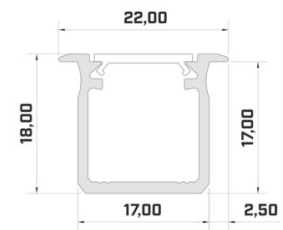

Tootekood 17183

Bränd [LUMINES](#)
Kõrgus 18.1mm
Laius 72.4mm
Pikkus 2020.0mm
Korpuse värv valge
Korpuse materjal alumiinium

Hind ilma katteta!

Alumiiniumprofiil LUMINES Gaudi 2m hõbedane

Tootekood 19420

Bränd [LUMINES](#)
Kõrgus 14.6mm
Laius 15.6mm
Pikkus 2020.0mm
Korpuse värv hõbedane
Korpuse materjal alumiinium

Tootekood 14535

Bränd [LUMINES](#)
Kõrgus 18.0mm
Laius 22.0mm
Pikkus 2020.0mm
Korpuse värv hõbedane
Korpuse materjal alumiinium

Hind ilma katteta!

Alumiiniumprofiil LUMINES Type G 2m kuldne

Tootekood 19119

Hind ilma katteta!

Alumiiniumprofiil LUMINES Type G 2m valge

Tootekood 14786

Bränd [LUMINES](#)
 Kõrgus 18.0mm
 Laius 22.0mm
 Korpuse värv valge
 Korpuse materjal alumiinium

Hind ilma katteta!

Alumiiniumprofiil LUMINES Type G 3m hõbedane

Tootekood 16363

Bränd [LUMINES](#)
 Kõrgus 18.0mm
 Laius 22.0mm
 Pikkus 3000.0mm
 Korpuse värv hõbedane
 Korpuse materjal alumiinium

Hind ilma katteta!

Alumiiniumprofiil LUMINES Type G 3m must

Tootekood 14811