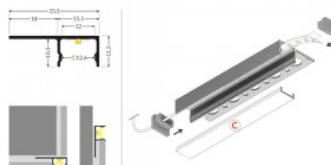

Pikkus 3000.0mm

Korpuse värv hõbedane

süvistatav alumiiniumprofiil, mis on mõeldud paigaldamiseks kuni 10 mm paksuste plaatide vahele. Selle peamine eelis on võimalus integreerida LED-ribasid (laiusega kuni 12 mm) plaatimislahendustesse, tagades ühtlase ja esteetilise valgusjaotuse.