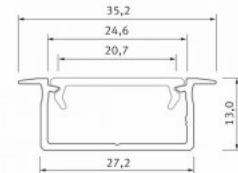

Alumiiniumprofiil LUMINES GEMI 2m must

Tootekood 17329

Bränd [LUMINES](#)
Kõrgus 13.0mm
Laius 27.2mm
Pikkus 2020.0mm
Korpuse värv must
Korpuse materjal alumiinium

Süvistatav must alumiiniumprofiil. LED House valikust leiad ka sobivad otsakorgid ja katted.