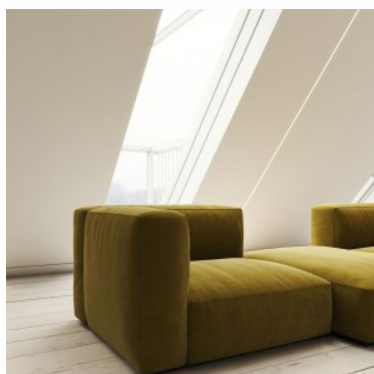

Alumiiniumprofiil LUMINES type U 2m valge

Tootekood 17325

Bränd [LUMINES](#)

Kõrgus 13.0mm

Laius 16.0mm

Pikkus 2020.0mm

Korpuse värv valge

Korpuse materjal alumiinium

Süvistatav valge alumiiniumprofiil. LED House valikust leiad ka sobivad otsakorgid ja katted.