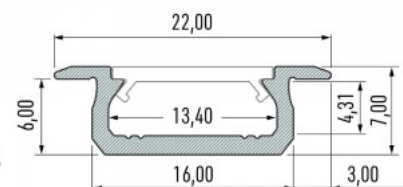

Alumiiniumprofiil LUMINES Type Z 2m must

Tootekood 15048

Bränd [LUMINES](#)
Kõrgus 7.0mm
Laius 16.0mm
Pikkus 2020.0mm
Korpuse värv must
Korpuse materjal alumiinium
Poleer matt

Hind ilma katteta!