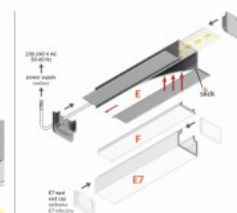

Tootekood 18467

Bränd [TOPMET](#)

Kõrgus 20.6mm

Laius 23.2mm

Pikkus 2000.0mm

Korpuse värv valge

Korpuse materjal alumiinium

LINEA-IN20