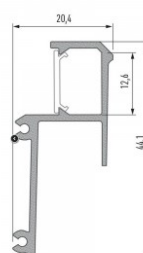

Alumiiniumprofiil LUMINES IPA16 2m hõbedane

Tootekood 17271

Bränd [LUMINES](#)
Kõrgus 20.4mm
Laius 44.1mm
Pikkus 2020.0mm
Pakis 1tk
Korpuse värv hõbedane
Korpuse materjal alumiinium

Hind ilma katteta! LED-riba laius
16mm