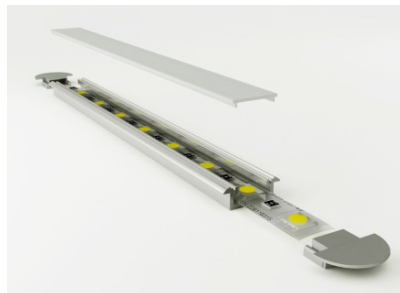

Alumiiniumprofiil LUZ NEGRA Montana 2m hõbedane

Tootekood 14679

Bränd [LUZ NEGRA](#)
Kõrgus 14.0mm
Pikkus 2000.0mm
Korpuse värv hõbedane
Korpuse materjal alumiinium
Poleer matt

Hind ilma katteta!