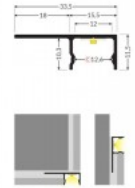

süvistatav alumiiniumprofiil, mis on mõeldud paigaldamiseks kuni 10 mm paksuste plaatide vahele. Selle peamine eelis on võimalus integreerida LED-ribasid (laiusega kuni 12 mm) plaatimislahendustesse, tagades ühtlase ja esteetilise valgusjaotuse.