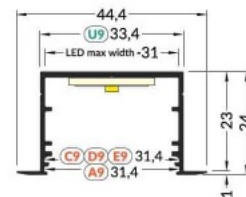

Kõrgus 24.0mm

Laius 33.4mm

Pikkus 2000.0mm

Korpuse värv valge

Korpuse materjal alumiinium

Hind ilma katteta!