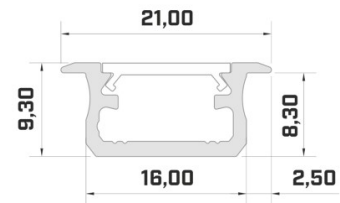

Tootekood 22818

Bränd [LUMINES](#)
Kõrgus 25.3mm
Laius 29.6mm
Pikkus 2020.0mm
Korpuse värv hõbedane
Korpuse materjal alumiinium

Alumiiniumprofiil LUMINES Flaro 2m valge

Tootekood 17183

Bränd [LUMINES](#)
Kõrgus 18.1mm
Laius 72.4mm
Pikkus 2020.0mm
Korpuse värv valge
Korpuse materjal alumiinium

Bränd [LUMINES](#)
Kõrgus 20.4mm
Laius 44.1mm
Pikkus 2020.0mm
Pakis 1tk
Korpuse värv hõbedane
Korpuse materjal alumiinium

Hind ilma katteta! LED-riba laius
16mm

Alumiiniumprofiil LUMINES NIPO 2m hõbedane

Hind ilma katteta!

Alumiiniumprofiil LUMINES Type B 3m valge

Tootekood 17583

Bränd [LUMINES](#)
Kõrgus 9.3mm
Laius 16.0mm
Pikkus 3000.0mm
Korpuse värv valge
Korpuse materjal alumiinium

Hind ilma katteta!

Alumiiniumprofiil LUMINES Type G 2m hõbedane

Tootekood 14535

Bränd [LUMINES](#)
Kõrgus 18.0mm
Laius 22.0mm
Pikkus 2020.0mm
Korpuse värv hõbedane
Korpuse materjal alumiinium

Hind ilma katteta!

Alumiiniumprofiil LUMINES Type G 2m kuldne

Tootekood 19119