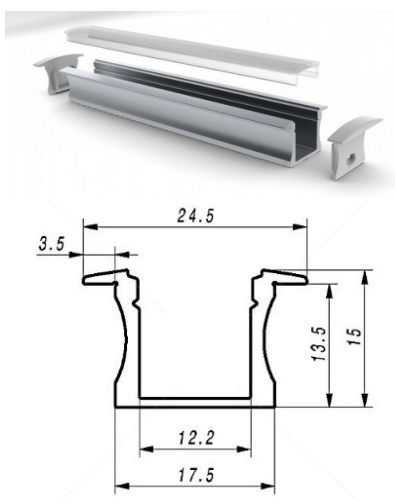

Alumiiniumprofiil ALU PowerLine RPL 35mm 2m

Tootekood 14509

Kõrgus 35.0mm
Laius 35.0mm
Pikkus 2000.0mm

Alumiiniumprofiil ALU SlimLine Recessed 15mm 2m

Tootekood 13080

Läätse nurk 0
Pikkus 2.0mm

Hind ilma katteta.