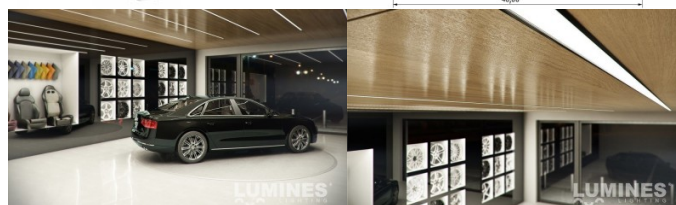

Hind ilma katteta!