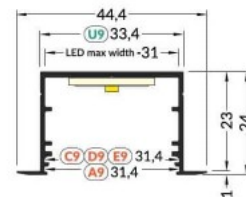

Alumiiniumprofiil TOPMET VARIO30-07 2m valge

Tootekood 15989

Bränd [TOPMET](#)
Kõrgus 24.0mm
Laius 33.4mm
Pikkus 2000.0mm
Korpuse värv valge
Korpuse materjal alumiinium