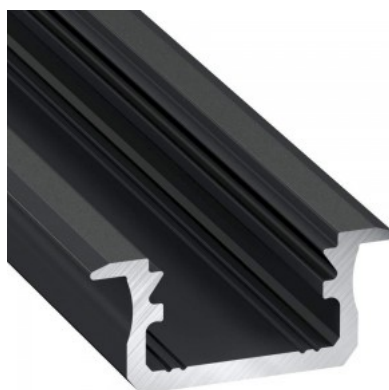

Alumiiniumprofiil LUMINES Type B 3m must

Tootekood 16241

Bränd [LUMINES](#)
Kõrgus 9.3mm
Laius 16.0mm
Pikkus 3000.0mm
Korpuse värv must
Korpuse materjal alumiinium

Hind ilma katteta!