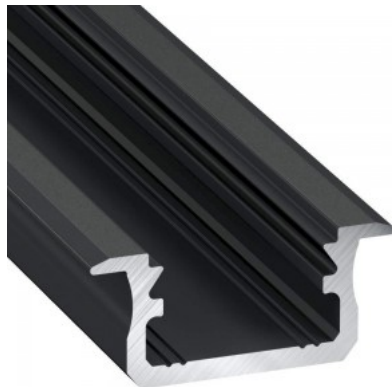

Alumiiniumprofiil LUMINES Type B 2m must

Tootekood 15174

Bränd [LUMINES](#)
Kõrgus 9.3mm
Laius 16.0mm
Pikkus 2020.0mm
Korpuse värv must
Korpuse materjal alumiinium

Hind ilma katteta!