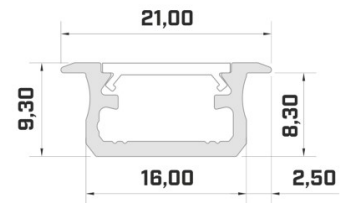

Alumiiniumprofiil ALU PowerLine RPL 35mm 2m

Tootekood 14509

Kõrgus 35.0mm
Laius 35.0mm
Pikkus 2000.0mm

Alumiiniumprofiil ALU SlimLine Recessed 15mm 2m

Tootekood 13080

Läätse nurk 0
Pikkus 2.0mm

Hind ilma katteta.

Tootekood 15174

Bränd [LUMINES](#)
Kõrgus 9.3mm
Laius 16.0mm
Pikkus 2020.0mm
Korpuse värv must
Korpuse materjal alumiinium

Hind ilma katteta!

Alumiiniumprofiil LUMINES Type B 2m valge

Tootekood 15637

Bränd [LUMINES](#)
Kõrgus 9.3mm
Laius 16.0mm
Pikkus 2020.0mm
Korpuse värv valge
Korpuse materjal alumiinium

Hind ilma katteta!

Alumiiniumprofiil LUMINES Type B 3m hõbedane

Tootekood 16346

Bränd [LUMINES](#)
Kõrgus 9.3mm
Laius 16.0mm
Pikkus 3000.0mm
Korpuse värv hõbedane
Korpuse materjal alumiinium

Hind ilma katteta!