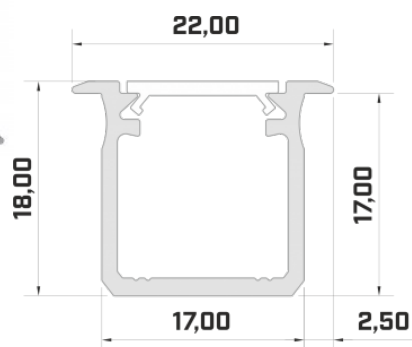

Bränd [LUMINES](#)
Kõrgus 20.4mm
Laius 44.1mm
Pikkus 2020.0mm
Korpuse värv hõbedane
Korpuse materjal alumiinium

Hind ilma katteta! LED-riba laius
12mm

Alumiiniumprofiil LUMINES IPA16 2m hõbedane

Tootekood 17271

Bränd [LUMINES](#)
Kõrgus 20.4mm
Laius 44.1mm
Pikkus 2020.0mm
Pakis 1tk
Korpuse värv hõbedane
Korpuse materjal alumiinium

Hind ilma katteta! LED-riba laius
16mm

Alumiiniumprofiil LUMINES NIPO 2m hõbedane

Tootekood 16363

Bränd [LUMINES](#)
 Kõrgus 18.0mm
 Laius 22.0mm
 Pikkus 3000.0mm
 Korpuse värv hõbedane
 Korpuse materjal alumiinium

Hind ilma katteta!

Alumiiniumprofiil LUMINES Type G 3m must

Tootekood 14811

Bränd [LUMINES](#)
 Kõrgus 18.0mm
 Laius 22.0mm
 Pikkus 2020.0mm
 Korpuse värv must
 Korpuse materjal alumiinium

Hind ilma katteta!

Alumiiniumprofiil LUMINES Type J 2m hõbedane

Tootekood 16813

Bränd [LUMINES](#)
Kõrgus 18.0mm
Laius 17.0mm
Pikkus 2020.0mm
Korpuse värv hõbedane
Korpuse materjal alumiinium