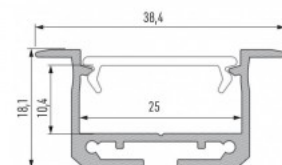

Alumiiniumprofiil LUMINES GEMI 3m valge

Tootekood 18096

Bränd [LUMINES](#)
Kõrgus 13.0mm
Laius 27.2mm
Pikkus 2020.0mm
Korpuse värv valge
Korpuse materjal alumiinium

Süvistatav valge alumiiniumprofiil.
LED House valikust leiad ka sobivad
otsakorgid ja katted.

Alumiiniumprofiil LUMINES inSILEDA 2m hõbedane

Tootekood 16120

Bränd [LUMINES](#)
Kõrgus 18.1mm
Laius 38.4mm
Pikkus 2020.0mm
Korpuse värv hõbedane
Korpuse materjal alumiinium
Poleer matt

Hind ilma katteta!