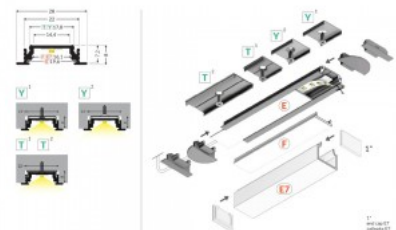

Alumiiniumprofiil TOPMET Groove14 3m

Tootekood 20852

Bränd [TOPMET](#)
Kõrgus 8.0mm
Laius 28.0mm
Pikkus 3000.0mm

GROOVE14