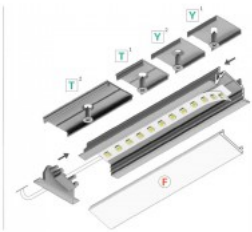

Alumiiniumprofiil TOPMET DIAGONAL14 2m anodeerimata alumiinium

Tootekood 18438

Bränd [TOPMET](#)

Pikkus 2000.0mm

Korpuse värv alumiinium

Korpuse materjal alumiinium

Alumiiniumprofiil on suurepärase viis luua esteetiline ja praktiline valgustuslahendus muidu varju jäävatesse kohtadesse. Nurka paigaldatav alumiiniumprofiil sobib hästi efektivalguseks kööki köögikappidesse või tasapinna kohale, garderoobi riiulite ja sahtlite valgustamiseks, elutuppa meeleoluvalguseks klassikaliste liistude asemel, riiulitele dekoratiiv-esemete ja raamatute rõhutamiseks, koridoridesse trepiastmete valgustamiseks ning veel paljudesse erinevatesse kohtadesse. LED House sortimendist leiad alumiiniumprofiilile juurde ka meelepärase LED riba, katte ja kõik muu vajaliku! Valgustage oma maailm LED House professionaalide abiga - [vaata siit ka meie projektide portfooliot!](#)