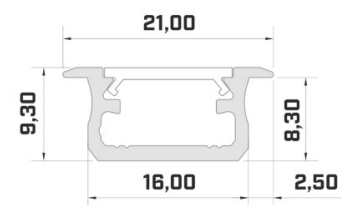

Bränd [LUMINES](#)
Pikkus 2020.0mm
Korpuse värv valge

Hind ilma katteta!

Alumiiniumprofiil LUMINES Type B 2m hõbedane

Tootekood 14513

Bränd [LUMINES](#)
Kõrgus 9.3mm
Laius 16.0mm
Pikkus 2020.0mm
Korpuse värv hõbedane
Korpuse materjal alumiinium

Hind ilma katteta!

Alumiiniumprofiil LUMINES Type B 2m inox

Tootekood 15053

Bränd [LUMINES](#)
Kõrgus 9.3mm
Laius 16.0mm
Korpuse värv inox
Korpuse materjal alumiinium

Hind ilma katteta!

Alumiiniumprofiil LUMINES Type B 2m must