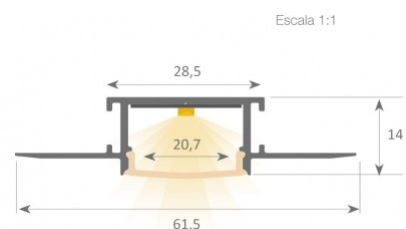

Hind ilma katteta!

Alumiiniumprofiil LUZ NEGRA Montana 2m hõbedane

Tootekood 14679

Bränd [LUZ NEGRA](#)
Kõrgus 14.0mm
Pikkus 2000.0mm
Korpuse värv hõbedane
Korpuse materjal alumiinium
Poleer matt

Hind ilma katteta!