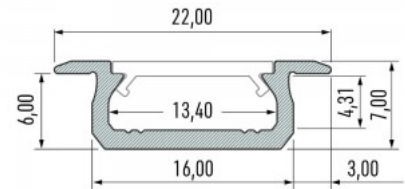

Hind ilma katteta!

Alumiiniumprofiil LUMINES Type Z 2m inox

Tootekood 15513

Bränd [LUMINES](#)
 Kõrgus 7.0mm
 Laius 16.0mm
 Pikkus 2020.0mm
 Korpuse värv inox
 Korpuse materjal alumiinium
 Poleer matt

Hind ilma katteta!