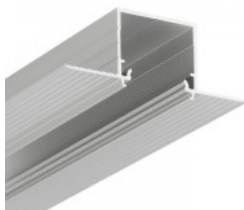

Alumiiniumprofiil TOPMET LINEA-IN20 hõbedane

Tootekood 17194

Bränd [TOPMET](#)

Kõrgus 20.6mm

Laius 23.2mm

Pikkus 3000.0mm

Korpuse värv hõbedane

Korpuse materjal alumiinium

LINEA-IN20