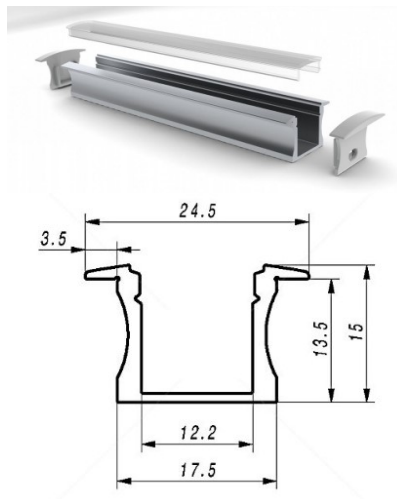

Alumiiniumprofiil ALU PowerLine RPL 35mm 2m

Tootekood 14509

Kõrgus 35.0mm
Laius 35.0mm
Pikkus 2000.0mm

Alumiiniumprofiil ALU SlimLine Recessed 15mm 2m

Tootekood 13080

Läätse nurk 0
Pikkus 2.0mm

Hind ilma katteta.