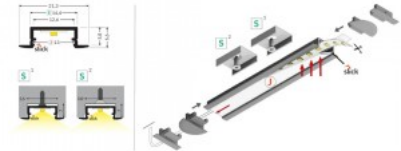

Alumiiniumprofiil TOPMET Begtin12 2m must

Tootekood 19312

Bränd [TOPMET](#)

Kõrgus 6.6mm

Laius 14.4mm

Pikkus 2000.0mm

Korpuse värv must

Korpuse materjal alumiinium

BEGTIN12