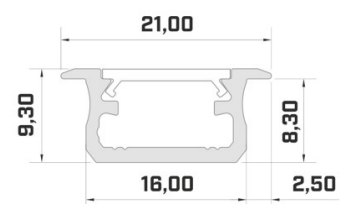

Hind ilma katteta!

Alumiiniumprofiil LUMINES Type B 3m hõbedane

Tootekood 16346

Bränd [LUMINES](#)
Kõrgus 9.3mm
Laius 16.0mm
Pikkus 3000.0mm
Korpuse värv hõbedane
Korpuse materjal alumiinium

Hind ilma katteta!

Alumiiniumprofiil LUMINES Type B 3m must

Tootekood 16241

Bränd [LUMINES](#)
Kõrgus 9.3mm
Laius 16.0mm
Pikkus 3000.0mm
Korpuse värv must
Korpuse materjal alumiinium

Hind ilma katteta!

Alumiiniumprofiil LUMINES Type B 3m valge

Tootekood 17583

Bränd [LUMINES](#)
Kõrgus 9.3mm
Laius 16.0mm
Pikkus 3000.0mm
Korpuse värv valge
Korpuse materjal alumiinium

Hind ilma katteta!

Alumiiniumprofiil LUMINES Type G 2m hõbedane

Tootekood 14535

Bränd [LUMINES](#)
 Kõrgus 18.0mm
 Laius 22.0mm
 Pikkus 2020.0mm
 Korpuse värv hõbedane
 Korpuse materjal alumiinium