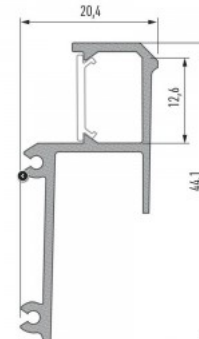

Alumiiniumprofiil LUMINES IPA12 2m hõbedane

Tootekood 16894

Bränd [LUMINES](#)
Kõrgus 20.4mm
Laius 44.1mm
Pikkus 2020.0mm
Korpuse värv hõbedane
Korpuse materjal alumiinium

Hind ilma katteta! LED-riba laius
12mm