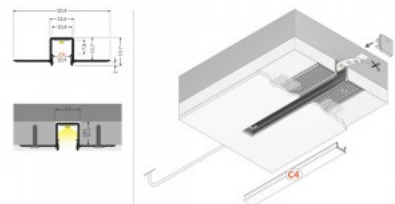

GROOVE14

Alumiiniumprofiil TOPMET Hi8 2m hall

Tootekood 18471

Bränd [TOPMET](#)
Pikkus 2000.0mm
Korpuse värv hall
Korpuse materjal alumiinium

Alumiiniumprofiil TOPMET HIDE10 2m hall

Tootekood 20094

Bränd [TOPMET](#)
Kõrgus 14.7mm
Laius 50.4mm
Pikkus 2000.0mm
Korpuse värv hall
Korpuse materjal alumiinium