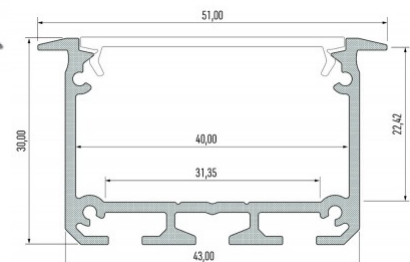

Alumiiniumprofiil LUMINES IPA12 2m hõbedane

Tootekood 16894

Bränd [LUMINES](#)
 Kõrgus 20.4mm
 Laius 44.1mm
 Pikkus 2020.0mm
 Korpuse värv hõbedane
 Korpuse materjal alumiinium

Hind ilma katteta! LED-riba laius
 12mm