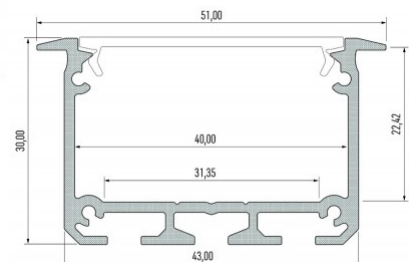

Alumiiniumprofiil LUMINES INSO 2m valge

Tootekood 15471

Bränd [LUMINES](#)
Kõrgus 30.0mm
Laius 43.0mm
Pikkus 2020.0mm
Korpuse värv valge
Korpuse materjal alumiinium

Hind ilma katteta!

Alumiiniumprofiil LUMINES INSO 3m hõbedane

Tootekood 14653

Bränd [LUMINES](#)
Kõrgus 30.0mm
Laius 43.0mm
Pikkus 3000.0mm
Korpuse värv hõbedane
Korpuse materjal alumiinium

Hind ilma katteta!