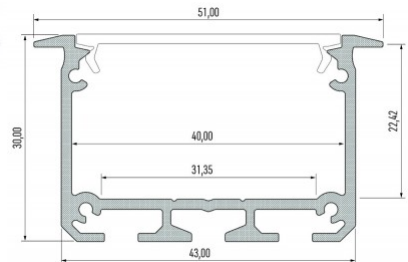

Alumiiniumprofiil LUMINES INSO 3m must

Tootekood 16452

Bränd [LUMINES](#)
Kõrgus 30.0mm
Laius 43.0mm
Pikkus 3000.0mm
Korpuse värv must
Korpuse materjal alumiinium

Hind ilma katteta!

Alumiiniumprofiil LUMINES INSO 3m valge

Tootekood 22280

Bränd [LUMINES](#)
Kõrgus 30.0mm
Laius 43.0mm
Pikkus 3000.0mm
Korpuse värv valge
Korpuse materjal alumiinium

Hind ilma katteta!