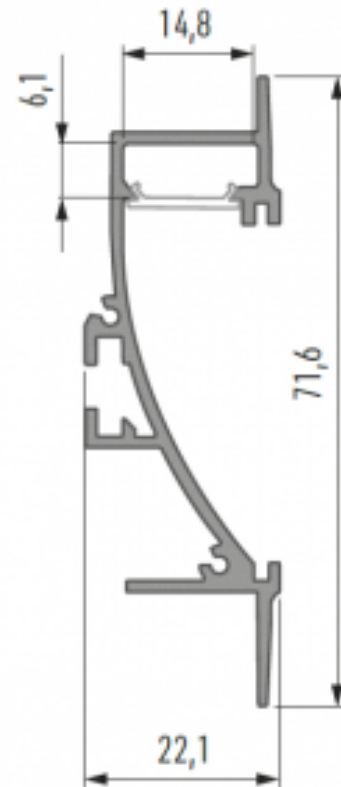

Alumiiniumprofiil LUMINES Tiano valge 2m valge

Tootekood 16445

Bränd [LUMINES](#)
Pikkus 2020.0mm
Korpuse värv valge

Hind ilma katteta!