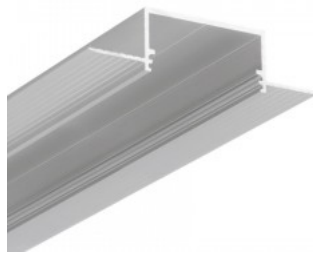

Alumiiniumprofiil TOPMET VARIO30-04 2m hall

Tootekood 18443

Bränd [TOPMET](#)
Kõrgus 15.9mm
Laius 33.4mm
Pikkus 2000.0mm
Korpuse värv hall
Korpuse materjal alumiinium

VARIO30-04