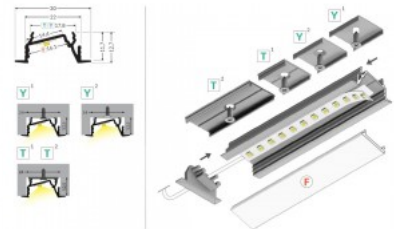

Alumiiniumprofiil TOPMET DIAGONAL14 2m anodeerimata alumiinium

Tootekood 18438

Bränd [TOPMET](#)

Pikkus 2000.0mm

Korpuse värv alumiinium

Korpuse materjal alumiinium

Alumiiniumprofiil on suurepärase viis luua esteetiline ja praktiline valgustuslahendus muidu varju jäävatesse kohtadesse. Nurka paigaldatav alumiiniumprofiil sobib hästi efektiivseks kööki köögikappidesse või tasapinna kohale, garderoobi riiulite ja sahtlite valgustamiseks, elutappa meeleoluvalguseks klassikaliste liistude asemel, riiulitele dekoratiiv-esemete ja raamatute rõhutamiseks, koridoridesse trepiastmete valgustamiseks ning veel paljudesse erinevatesse kohtadesse. LED House sortimendist leiad alumiiniumprofiilile juurde ka meelepärase LED riba, katte ja kõik muu vajaliku! Valgustage oma maailm LED House professionaalide abiga - [vaata siit ka meie projektide portfooliot!](#)