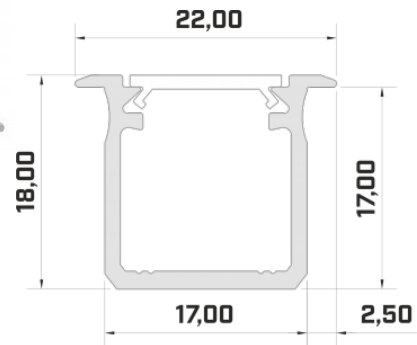

Alumiiniumprofiil LUMINES Type G 2m valge

Tootekood 14786

Bränd [LUMINES](#)
Kõrgus 18.0mm
Laius 22.0mm
Korpuse värv valge
Korpuse materjal alumiinium

Hind ilma katteta!

Alumiiniumprofiil LUMINES Type G 3m hõbedane

Tootekood 16363

Bränd [LUMINES](#)
Kõrgus 18.0mm
Laius 22.0mm
Pikkus 3000.0mm
Korpuse värv hõbedane
Korpuse materjal alumiinium

Hind ilma katteta!