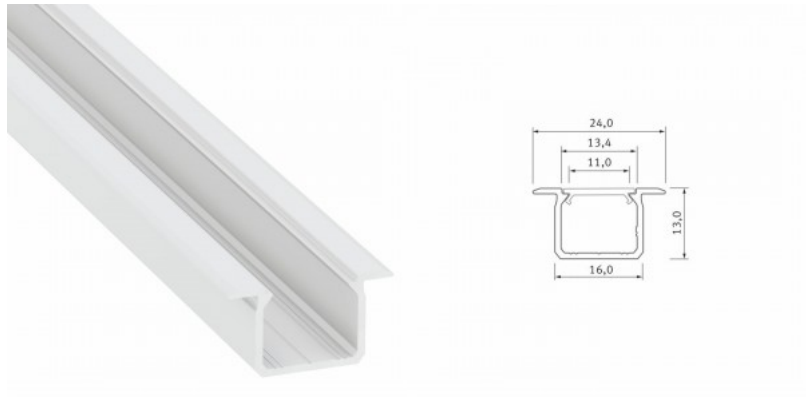

Alumiiniumprofiil LUMINES type U 2m valge

Tootekood 17325

Bränd [LUMINES](#)
Kõrgus 13.0mm
Laius 16.0mm
Pikkus 2020.0mm
Korpuse värv valge
Korpuse materjal alumiinium

Süvistatav valge alumiiniumprofiil.
LED House valikust leiad ka sobivad
otsakorgid ja katted.

Alumiiniumprofiil LUMINES Type W 2m must

Tootekood 20208

Bränd [LUMINES](#)
Kõrgus 9.3mm
Laius 16.0mm
Pikkus 2020.0mm
Korpuse värv must
Korpuse materjal alumiinium

Hind ilma katteta!