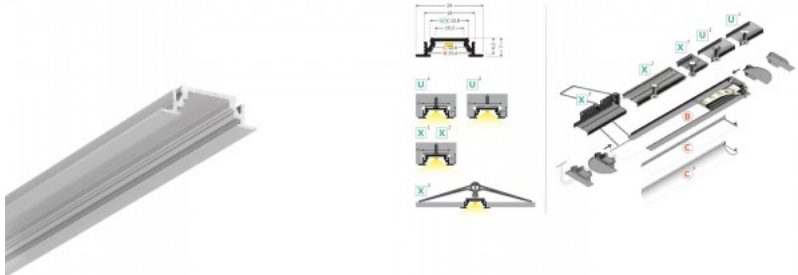

Alumiiniumprofiil TOPMET GROOVE10 2m hall

Tootekood 18465

Bränd [TOPMET](#)
Kõrgus 7.0mm
Laius 18.0mm
Pikkus 2000.0mm
Korpuse värv hall
Korpuse materjal alumiinium

GROOVE10