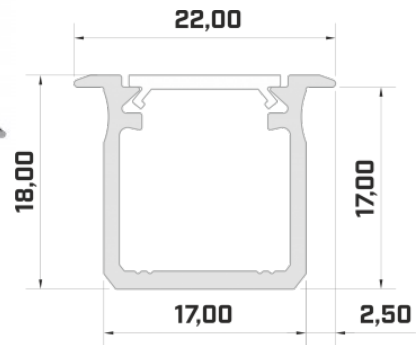

Tootekood 16363

Bränd [LUMINES](#)
 Kõrgus 18.0mm
 Laius 22.0mm
 Pikkus 3000.0mm
 Korpuse värv hõbedane
 Korpuse materjal alumiinium

Hind ilma katteta!

Alumiiniumprofiil LUMINES Type G 3m must

Tootekood 14811

Bränd [LUMINES](#)
 Kõrgus 18.0mm
 Laius 22.0mm
 Pikkus 2020.0mm
 Korpuse värv must
 Korpuse materjal alumiinium

Hind ilma katteta!

Alumiiniumprofiil LUMINES Type J 2m hõbedane

Tootekood 16813

Bränd [LUMINES](#)
 Kõrgus 18.0mm
 Laius 17.0mm
 Pikkus 2020.0mm
 Korpuse värv hõbedane
 Korpuse materjal alumiinium