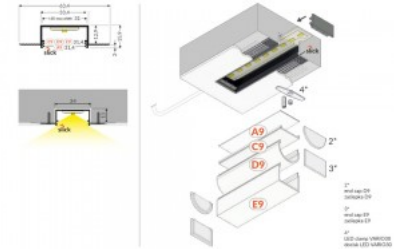

Alumiiniumprofiil TOPMET VARIO30-04 2m hall

Tootekood 18443

Bränd [TOPMET](#)
Kõrgus 15.9mm
Laius 33.4mm
Pikkus 2000.0mm
Korpuse värv hall
Korpuse materjal alumiinium

VARIO30-04