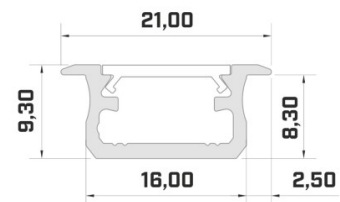

Alumiiniumprofiil LUMINES Type B 2m valge

Tootekood 15637

Bränd [LUMINES](#)
Kõrgus 9.3mm
Laius 16.0mm
Pikkus 2020.0mm
Korpuse värv valge
Korpuse materjal alumiinium

Hind ilma katteta!