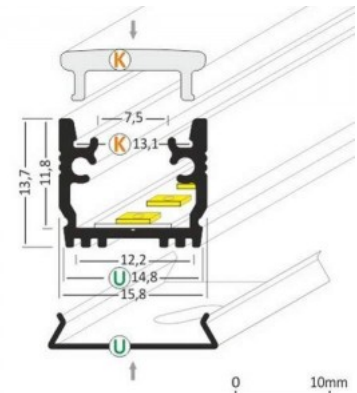

Bränd [TOPMET](#)
Kõrgus 24.0mm
Laius 33.4mm
Pikkus 2000.0mm
Korpuse värv hall

Hind ilma katteta!

Alumiiniumprofiil TOPMET HIDE10 3m hõbedane

Tootekood 17226

Bränd [TOPMET](#)
Kõrgus 14.7mm
Laius 50.4mm
Pikkus 3000.0mm
Korpuse värv hõbedane
Korpuse materjal alumiinium