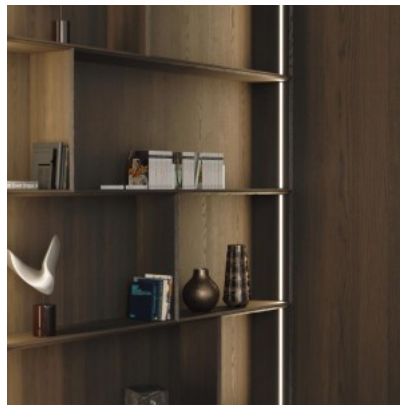

Alumiiniumprofiil LUMINES GEMI 3m valge

Tootekood 18096

Bränd [LUMINES](#)
Kõrgus 13.0mm
Laius 27.2mm
Pikkus 2020.0mm
Korpuse värv valge
Korpuse materjal alumiinium

Süvistatav valge alumiiniumprofiil.
LED House valikust leiad ka sobivad
otsakorgid ja katted.

Alumiiniumprofiil LUMINES inSILEDA 2m hõbedane

Tootekood 16120

Bränd [LUMINES](#)
Kõrgus 18.1mm
Laius 38.4mm
Pikkus 2020.0mm
Korpuse värv hõbedane
Korpuse materjal alumiinium
Poleer matt

Hind ilma katteta!