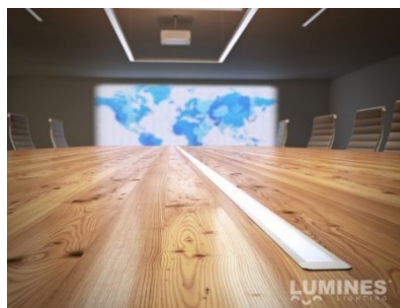

Hind ilma katteta!

Alumiiniumprofiil LUMINES Type G 2m valge

Tootekood 14786

Bränd [LUMINES](#)
 Kõrgus 18.0mm
 Laius 22.0mm
 Korpuse värv valge
 Korpuse materjal alumiinium

Hind ilma katteta!

Alumiiniumprofiil LUMINES Type G 3m hõbedane