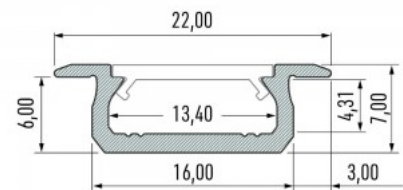

Bränd [LUMINES](#)
 Kõrgus 7.0mm
 Laius 16.0mm
 Pikkus 3000.0mm
 Korpuse värv valge
 Korpuse materjal alumiinium
 Poleer matt

Hind ilma katteta!

Alumiiniumprofiil LUZ NEGRA Amsterdam 3m hõbedane

Tootekood 14685