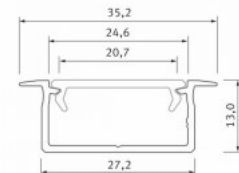

Süvistatav valge alumiiniumprofiil.
 LED House valikust leiad ka sobivad
 otsakorgid ja katted.

Alumiiniumprofiil LUMINES Hiro 2m hõbedane

Tootekood 19148

Bränd [LUMINES](#)
 Kõrgus 14.6mm
 Laius 57.4mm
 Pikkus 2000.0mm
 Korpuse värv hõbedane
 Korpuse materjal alumiinium
 Poleer matt