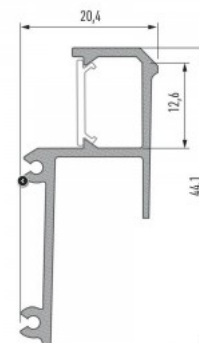

Alumiiniumprofiil LUMINES IPA16 2m hõbedane

Tootekood 17271

Bränd [LUMINES](#)
Kõrgus 20.4mm
Laius 44.1mm
Pikkus 2020.0mm
Pakis 1tk
Korpuse värv hõbedane
Korpuse materjal alumiinium

Hind ilma katteta! LED-riba laius
16mm