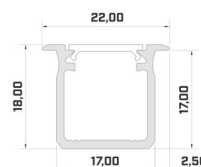

Hind ilma katteta!

Alumiiniumprofiil LUMINES Type B 3m valge

Tootekood 17583

Bränd [LUMINES](#)
Kõrgus 9.3mm
Laius 16.0mm
Pikkus 3000.0mm
Korpuse värv valge
Korpuse materjal alumiinium

Hind ilma katteta!

Alumiiniumprofiil LUMINES Type G 2m hõbedane

Tootekood 14535

Bränd [LUMINES](#)
Kõrgus 18.0mm
Laius 22.0mm
Pikkus 2020.0mm
Korpuse värv hõbedane
Korpuse materjal alumiinium

Hind ilma katteta!

Alumiiniumprofiil LUMINES Type G 2m kuldne

Tootekood 19119

Bränd [LUMINES](#)
Kõrgus 18.0mm
Laius 22.0mm
Pikkus 2020.0mm
Korpuse värv kuldne
Korpuse materjal alumiinium

Hind ilma katteta!

Alumiiniumprofiil LUMINES Type G 2m must

Tootekood 14785

Bränd [LUMINES](#)
 Kõrgus 18.0mm
 Laius 22.0mm
 Pikkus 2020.0mm
 Korpuse värv must
 Korpuse materjal alumiinium