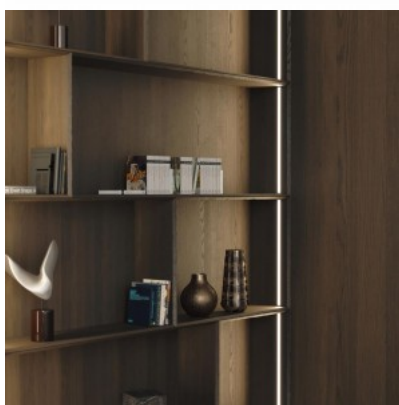

Alumiiniumprofiil LUMINES GEMI 2m must

Tootekood 17329

Bränd [LUMINES](#)
Kõrgus 13.0mm
Laius 27.2mm
Pikkus 2020.0mm
Korpuse värv must
Korpuse materjal alumiinium

Süvistatav must alumiiniumprofiil. LED House valikust leiad ka sobivad otsakorgid ja katted.