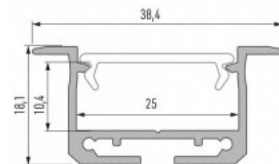

Alumiiniumprofiil LUMINES inSILEDADA 2m hõbedane

Tootekood 16120

Bränd [LUMINES](#)
Kõrgus 18.1mm
Laius 38.4mm
Pikkus 2020.0mm
Korpuse värv hõbedane
Korpuse materjal alumiinium
Poleer matt