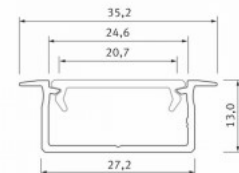

Alumiiniumprofiil LUMINES GEMI 2m valge

Tootekood 17328

Bränd [LUMINES](#)
Kõrgus 13.0mm
Laius 27.2mm
Pikkus 2020.0mm
Korpuse värv valge
Korpuse materjal alumiinium

Süvistatav valge alumiiniumprofiil. LED House valikust leiad ka sobivad otsakorgid ja katted.

Alumiiniumprofiil LUMINES inSILEDA 2m hõbedane

Tootekood 16120

Bränd [LUMINES](#)
 Kõrgus 18.1mm
 Laius 38.4mm
 Pikkus 2020.0mm
 Korpuse värv hõbedane
 Korpuse materjal alumiinium
 Poleer matt

Hind ilma katteta!