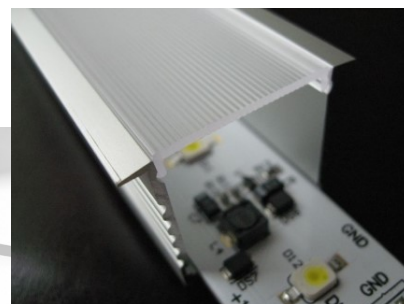

Alumiiniumprofiil ALU PowerLine RPL 35mm 2m

Tootekood 14509

Kõrgus 35.0mm
Laius 35.0mm
Pikkus 2000.0mm

Alumiiniumprofiil ALU SlimLine Recessed 15mm 2m

Tootekood 13080

Läätse nurk 0
Pikkus 2.0mm

Hind ilma katteta.