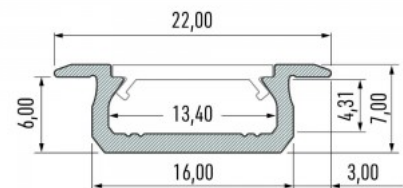

Hind ilma katteta!

Alumiiniumprofiil LUMINES Type Z 2m inox

Tootekood 15513

Bränd [LUMINES](#)
 Kõrgus 7.0mm
 Laius 16.0mm
 Pikkus 2020.0mm
 Korpuse värv inox
 Korpuse materjal alumiinium
 Poleer matt

Hind ilma katteta!