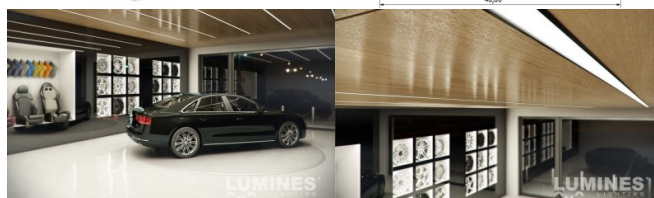

Hind ilma katteta!