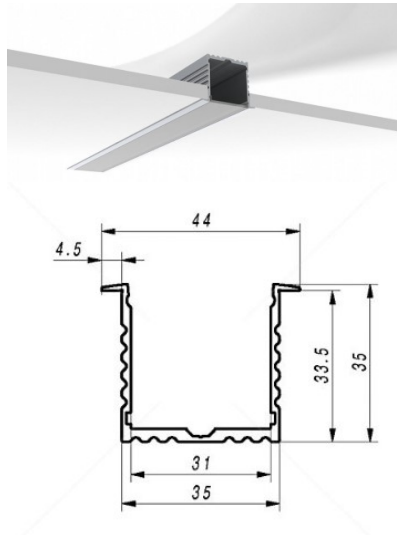

Alumiiniumprofiil ALU PowerLine RPL 35mm 2m

Tootekood 14509

Kõrgus 35.0mm
Laius 35.0mm
Pikkus 2000.0mm

Alumiiniumprofiil ALU SlimLine Recessed 15mm 2m

Tootekood 13080

Läätse nurk 0
Pikkus 2.0mm

Hind ilma katteta.