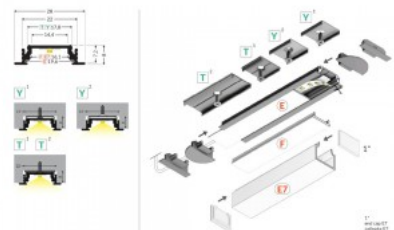

GROOVE14

Alumiiniumprofiil TOPMET Groove14 3m

Tootekood 20852

Bränd [TOPMET](#)
Kõrgus 8.0mm
Laius 28.0mm
Pikkus 3000.0mm

GROOVE14

Alumiiniumprofiil TOPMET Hi8 2m hall

Tootekood 18471

Bränd [TOPMET](#)
Pikkus 2000.0mm
Korpuse värv hall
Korpuse materjal alumiinium