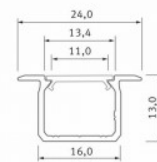

Alumiiniumprofiil LUMINES type U 2m must

Tootekood 17326

Bränd [LUMINES](#)

Kõrgus 13.0mm

Laius 16.0mm

Pikkus 2020.0mm

Korpuse värv must

Korpuse materjal alumiinium

Süvistatav must alumiiniumprofiil. LED House valikust leiad ka sobivad otsakorgid ja katted.