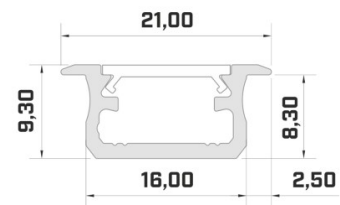

Alumiiniumprofiil ALU PowerLine RPL 35mm 2m

Tootekood 14509

Kõrgus 35.0mm
Laius 35.0mm
Pikkus 2000.0mm

Alumiiniumprofiil ALU SlimLine Recessed 15mm 2m

Tootekood 13080

Läätse nurk 0
Pikkus 2.0mm

Hind ilma katteta.

Hind ilma katteta!

Alumiiniumprofiil LUMINES Type B 3m valge

Tootekood 17583

Bränd [LUMINES](#)
Kõrgus 9.3mm
Laius 16.0mm
Pikkus 3000.0mm
Korpuse värv valge
Korpuse materjal alumiinium

Hind ilma katteta!

Alumiiniumprofiil LUMINES Type G 2m hõbedane

Tootekood 14535

Bränd [LUMINES](#)
Kõrgus 18.0mm
Laius 22.0mm
Pikkus 2020.0mm
Korpuse värv hõbedane
Korpuse materjal alumiinium

Hind ilma katteta!

Alumiiniumprofiil LUMINES Type G 2m kuldne

Tootekood 19119