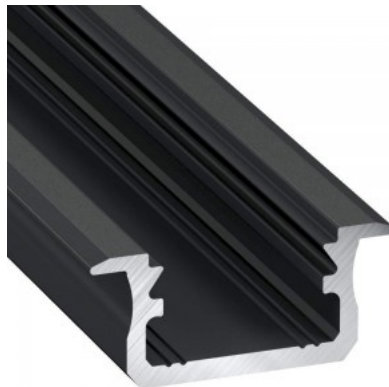

Alumiiniumprofiil LUMINES Type B 3m must

Tootekood 16241

Bränd [LUMINES](#)
Kõrgus 9.3mm
Laius 16.0mm
Pikkus 3000.0mm
Korpuse värv must
Korpuse materjal alumiinium

Hind ilma katteta!