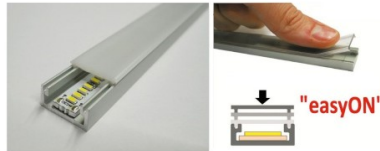

Bränd [LUZ NEGRA](#)

Kõrgus 12.0mm

Laius 16.0mm

Pikkus 2000.0mm

Korpuse värv hõbedane

Korpuse materjal alumiinium

Poleer matt

Hind ilma katteta!