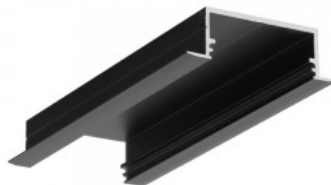

Kõrgus 14.0mm

Laius 33.4mm

Pikkus 2000.0mm

Korpuse värv must

Korpuse materjal alumiinium

Hind ilma katteta!

Alumiiniumprofiil TOPMET VARIO30-06 2m valge

Tootekood 17030