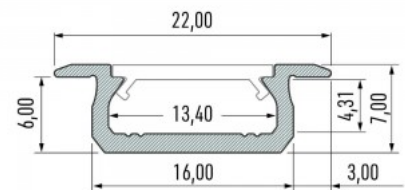

Hind ilma katteta!

Alumiiniumprofiil LUMINES Type Z 2m inox

Tootekood 15513

Bränd [LUMINES](#)
 Kõrgus 7.0mm
 Laius 16.0mm
 Pikkus 2020.0mm
 Korpuse värv inox
 Korpuse materjal alumiinium
 Poleer matt

Hind ilma katteta!