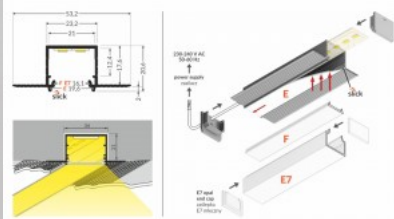

Alumiiniumprofiil TOPMET LINEA-IN20 2m valge

Tootekood 18522

Bränd [TOPMET](#)
Kõrgus 20.4mm
Laius 23.0mm
Pikkus 2000.0mm
Korpuse värv valge
Korpuse materjal alumiinium

LINEA-IN20

Alumiiniumprofiil TOPMET LINEA-IN20 EE7F 2m alumiinium

Tootekood 20077

Bränd [TOPMET](#)
Pikkus 2000.0mm
Pakis 10tk
Korpuse värv alumiinium
Korpuse materjal plastik

Alumiiniumprofiil TOPMET LINEA-IN20 TRIMLESS 2m valge

Tootekood 18467

Bränd [TOPMET](#)
Kõrgus 20.6mm
Laius 23.2mm
Pikkus 2000.0mm
Korpuse värv valge
Korpuse materjal alumiinium

LINEA-IN20