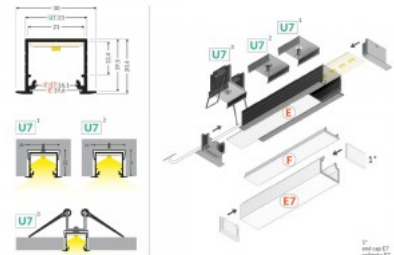

Alumiiniumprofiil TOPMET LINEA-IN20 2m must

Tootekood 18449

Bränd [TOPMET](#)
Kõrgus 20.4mm
Laius 23.0mm
Pikkus 2000.0mm
Korpuse värv must
Korpuse materjal alumiinium

LINEA-IN20