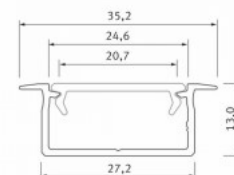

Alumiiniumprofiil LUMINES GEMI 2m hõbedane

Tootekood 17330

Bränd [LUMINES](#)
Kõrgus 13.0mm
Laius 27.2mm
Pikkus 2020.0mm
Korpuse värv hõbedane
Korpuse materjal alumiinium

Süvistatav hõbedane
alumiiniumprofiil. LED House valikust
leiad ka sobivad otsakorgid ja katteta.