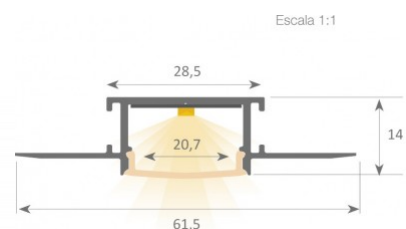

Alumiiniumprofiil LUZ NEGRA Dublin XL 3m hõbedane IP65

Tootekood 16044

Bränd [LUZ NEGRA](#)
Kaitseklass IP65
Kõrgus 26.1mm
Laius 21.3mm
Pikkus 3000.0mm
Korpuse värv hõbedane
Korpuse materjal alumiinium
Poleer matt

Hind ilma katteta!

Scale 1:2

Scale 1:1

Alumiiniumprofiil LUZ NEGRA Frankfurt 2m hõbedane

Tootekood 13340

Bränd [LUZ NEGRA](#)
Kõrgus 7.5mm
Laius 21.0mm
Pikkus 2000.0mm
Korpuse värv hõbedane
Korpuse materjal alumiinium
Poleer matt

Hind ilma katteta!

Alumiiniumprofiil LUZ NEGRA Montana 2m hõbedane

Tootekood 14679

Bränd [LUZ NEGRA](#)
Kõrgus 14.0mm
Pikkus 2000.0mm
Korpuse värv hõbedane
Korpuse materjal alumiinium
Poleer matt

Hind ilma katteta!