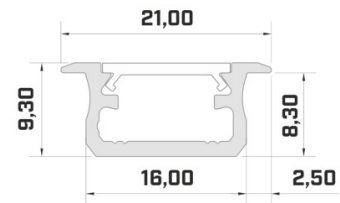

Tootekood 15174

Bränd [LUMINES](#)
Kõrgus 9.3mm
Laius 16.0mm
Pikkus 2020.0mm
Korpuse värv must
Korpuse materjal alumiinium

Hind ilma katteta!

Alumiiniumprofiil LUMINES Type B 2m valge

Tootekood 15637

Bränd [LUMINES](#)
Kõrgus 9.3mm
Laius 16.0mm
Pikkus 2020.0mm
Korpuse värv valge
Korpuse materjal alumiinium

Hind ilma katteta!

Alumiiniumprofiil LUMINES Type B 3m hõbedane

Tootekood 16346

Bränd [LUMINES](#)
Kõrgus 9.3mm
Laius 16.0mm
Pikkus 3000.0mm
Korpuse värv hõbedane
Korpuse materjal alumiinium

Hind ilma katteta!