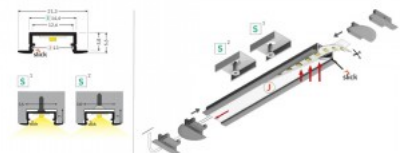

Alumiiniumprofiil TOPMET Begtin12 1m anodeerimata hall

Tootekood 18507

Bränd [TOPMET](#)

Kõrgus 6.6mm

Laius 14.4mm

Pikkus 1000.0mm

Korpuse värv hall

Korpuse materjal alumiinium

BEGTIN12