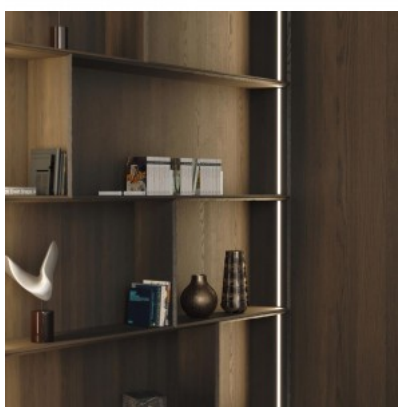

Alumiiniumprofiil LUMINES GEMI 2m hõbedane

Tootekood 17330

Bränd [LUMINES](#)
Kõrgus 13.0mm
Laius 27.2mm
Pikkus 2020.0mm
Korpuse värv hõbedane
Korpuse materjal alumiinium

Süvistatav hõbedane
alumiiniumprofiil. LED House valikust
leiad ka sobivad otsakorgid ja katteta.