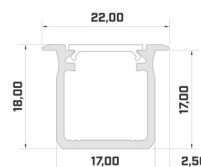

Bränd [LUMINES](#)
Kõrgus 20.4mm
Laius 44.1mm
Pikkus 2020.0mm
Pakis 1tk
Korpuse värv hõbedane
Korpuse materjal alumiinium

Hind ilma katteta! LED-riba laius
16mm

Alumiiniumprofiil LUMINES NIPO 2m hõbedane

Hind ilma katteta!

Alumiiniumprofiil LUMINES Type B 3m valge

Tootekood 17583

Bränd [LUMINES](#)
Kõrgus 9.3mm
Laius 16.0mm
Pikkus 3000.0mm
Korpuse värv valge
Korpuse materjal alumiinium

Hind ilma katteta!

Alumiiniumprofiil LUMINES Type G 2m hõbedane

Tootekood 14535

Bränd [LUMINES](#)
Kõrgus 18.0mm
Laius 22.0mm
Pikkus 2020.0mm
Korpuse värv hõbedane
Korpuse materjal alumiinium

Hind ilma katteta!

Alumiiniumprofiil LUMINES Type G 2m kuldne

Tootekood 19119

Bränd [LUMINES](#)
Kõrgus 18.0mm
Laius 22.0mm
Pikkus 2020.0mm
Korpuse värv kuldne
Korpuse materjal alumiinium

Hind ilma katteta!

Alumiiniumprofiil LUMINES Type G 2m must

Tootekood 14785

Bränd [LUMINES](#)
 Kõrgus 18.0mm
 Laius 22.0mm
 Pikkus 2020.0mm
 Korpuse värv must
 Korpuse materjal alumiinium