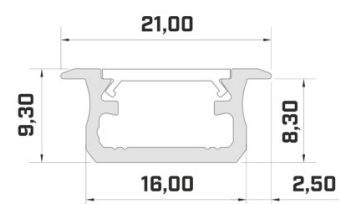

Alumiiniumprofiil ALU PowerLine RPL 35mm 2m

Tootekood 14509

Kõrgus 35.0mm
Laius 35.0mm
Pikkus 2000.0mm

Alumiiniumprofiil ALU SlimLine Recessed 15mm 2m

Tootekood 13080

Läätse nurk 0
Pikkus 2.0mm

Hind ilma katteta.

Tootekood 16346

Bränd [LUMINES](#)
Kõrgus 9.3mm
Laius 16.0mm
Pikkus 3000.0mm
Korpuse värv hõbedane
Korpuse materjal alumiinium

Hind ilma katteta!

Alumiiniumprofiil LUMINES Type B 3m must

Tootekood 16241

Bränd [LUMINES](#)
Kõrgus 9.3mm
Laius 16.0mm
Pikkus 3000.0mm
Korpuse värv must
Korpuse materjal alumiinium

Hind ilma katteta!

Alumiiniumprofiil LUMINES Type B 3m valge

Tootekood 17583

Bränd [LUMINES](#)
Kõrgus 9.3mm
Laius 16.0mm
Pikkus 3000.0mm
Korpuse värv valge
Korpuse materjal alumiinium

Hind ilma katteta!

Alumiiniumprofiil LUMINES Type G 2m hõbedane

Tootekood 14535

Bränd [LUMINES](#)
Kõrgus 18.0mm
Laius 22.0mm
Pikkus 2020.0mm
Korpuse värv hõbedane
Korpuse materjal alumiinium

Hind ilma katteta!

Alumiiniumprofiil LUMINES Type G 2m kuldne

Tootekood 19119