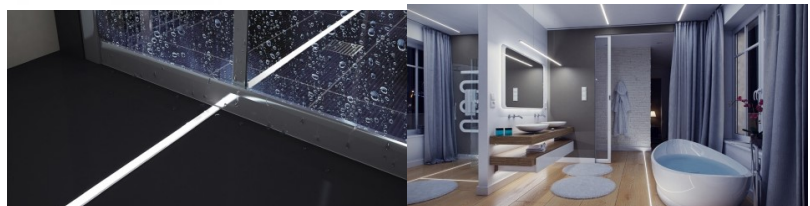

Alumiiniumprofiil LUMINES Subli valge 2m

Tootekood 15055

Bränd [LUMINES](#)
Pikkus 2000.0mm

Hind ilma katteta!

Alumiiniumprofiil LUMINES TERRA 2m hõbedane

Tootekood 14539

Bränd [LUMINES](#)
Kõrgus 9.0mm
Laius 20.0mm
Pikkus 2020.0mm
Korpuse värv hõbedane
Korpuse materjal alumiinium

Hind ilma katteta!