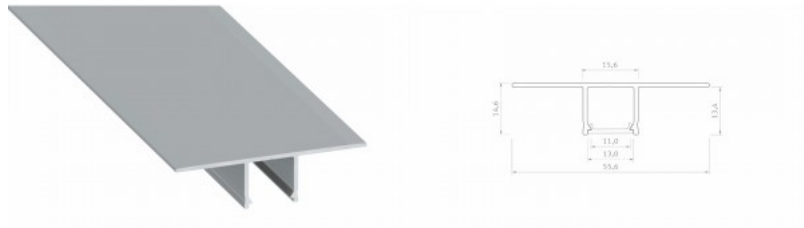

Alumiiniumprofiil LUMINES Falco 2m hõbedane

Tootekood 20985

Bränd [LUMINES](#)
Pikkus 2020.0mm
Korpuse värv hõbedane
Korpuse materjal alumiinium

Hind ilma katteta!