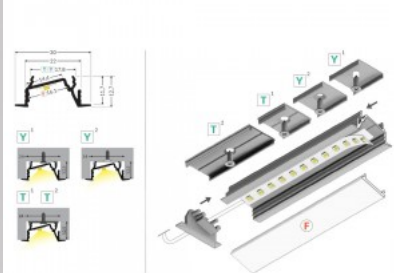

Alumiiniumprofiil TOPMET DIAGONAL14 2m valge

Tootekood 18521

Bränd [TOPMET](#)

Pikkus 2000.0mm

Korpuse värv valge

Korpuse materjal alumiinium

Alumiiniumprofiil on suurepärase viis luua esteetiline ja praktiline valgustuslahendus muidu varju jäävatesse kohtadesse. Nurka paigaldatav alumiiniumprofiil sobib hästi efektiivseks kööki köögikappidesse või tasapinna kohale, garderoobi riiulite ja sahtlite valgustamiseks, elutupa meeleoluvõlguseks klassikaliste liistude asemel, riiulitele dekoratiiv-esemete ja raamatute rõhutamiseks, koridoridesse trepiastmete valgustamiseks ning veel paljudesse erinevatesse kohtadesse. LED House sortimendist leiad alumiiniumprofiilile juurde ka meelepärast LED riba, katte ja kõik muu vajaliku! Valgustage oma maailm LED House professionaalide abiga - [vaata siit ka meie projektide portfooliot!](#)