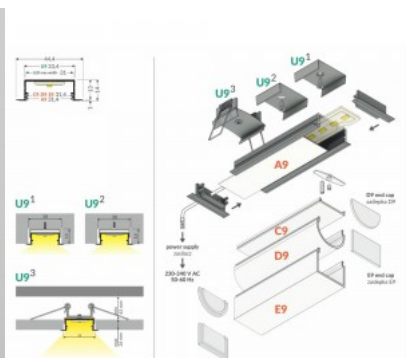

Alumiiniumprofiil TOPMET VARIO30-06 4m valge

Tootekood 18490

Bränd [TOPMET](#)
Pikkus 4050.0mm
Korpuse värv valge
Korpuse materjal alumiinium

Hind ilma katteta!