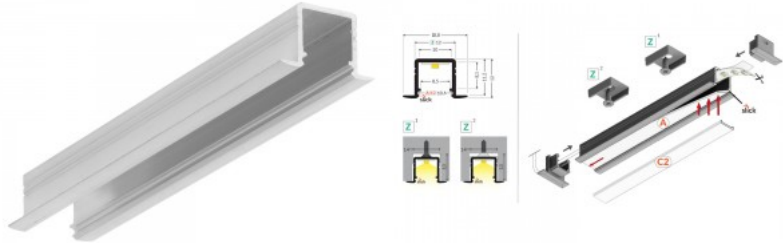

Alumiiniumprofiil TOPMET SMART-IN10 2m hall

Tootekood 16367

Bränd [TOPMET](#)
Kõrgus 12.0mm
Laius 12.0mm
Pikkus 2000.0mm
Korpuse värv hall
Korpuse materjal alumiinium

SMART-IN10