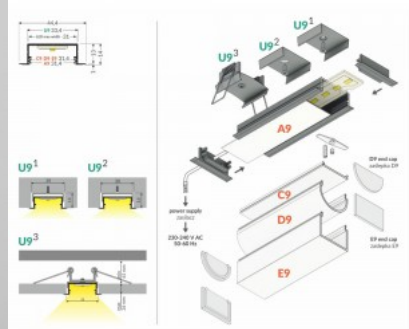

Alumiiniumprofiil TOPMET VARIO30-06 3m valge

Tootekood 18531

Bränd [TOPMET](#)
Pikkus 3000.0mm
Korpuse värv valge
Korpuse materjal alumiinium

Hind ilma katteta!