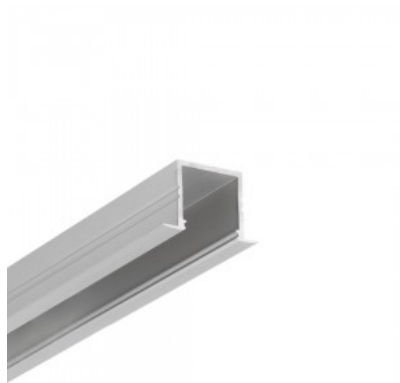

Alumiiniumprofiil TOPMET SMART-IN16 3m hall

Tootekood 18494

Bränd [TOPMET](#)
Pikkus 3000.0mm
Korpuse värv hall
Korpuse materjal alumiinium