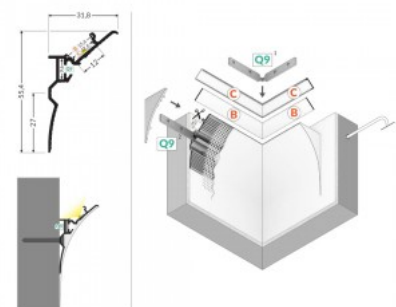

Alumiiniumprofiil TOPMET SMOOTH12 2m anodeerimata hall

Tootekood 18420

Bränd [TOPMET](#)
Pikkus 2000.0mm
Korpuse värv hall
Korpuse materjal alumiinium

SMOOTH12