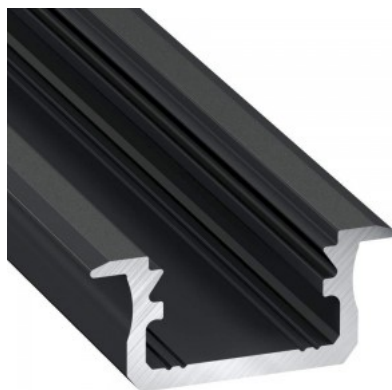

Alumiiniumprofiil LUMINES Type B 2m must

Tootekood 15174

Bränd [LUMINES](#)
Kõrgus 9.3mm
Laius 16.0mm
Pikkus 2020.0mm
Korpuse värv must
Korpuse materjal alumiinium

Hind ilma katteta!