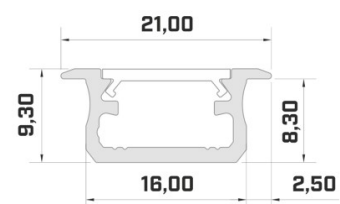

Bränd [LUMINES](#)
Pikkus 2020.0mm
Korpuse värv valge

Hind ilma katteta!

Alumiiniumprofiil LUMINES Type B 2m hõbedane

Tootekood 14513

Bränd [LUMINES](#)
Kõrgus 9.3mm
Laius 16.0mm
Pikkus 2020.0mm
Korpuse värv hõbedane
Korpuse materjal alumiinium

Hind ilma katteta!

Alumiiniumprofiil LUMINES Type B 2m inox

Tootekood 15053

Bränd [LUMINES](#)
Kõrgus 9.3mm
Laius 16.0mm
Korpuse värv inox
Korpuse materjal alumiinium

Hind ilma katteta!

Alumiiniumprofiil LUMINES Type B 2m must

Tootekood 15174

Bränd [LUMINES](#)
Kõrgus 9.3mm
Laius 16.0mm
Pikkus 2020.0mm
Korpuse värv must
Korpuse materjal alumiinium

Hind ilma katteta!

Alumiiniumprofiil LUMINES Type B 2m valge

Tootekood 15637

Bränd [LUMINES](#)
Kõrgus 9.3mm
Laius 16.0mm
Pikkus 2020.0mm
Korpuse värv valge
Korpuse materjal alumiinium

Hind ilma katteta!

Alumiiniumprofiil LUMINES Type B 3m hõbedane

Tootekood 16346

Bränd [LUMINES](#)
Kõrgus 9.3mm
Laius 16.0mm
Pikkus 3000.0mm
Korpuse värv hõbedane
Korpuse materjal alumiinium

Hind ilma katteta!