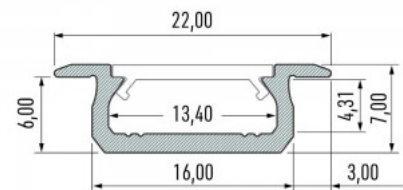

Alumiiniumprofiil LUMINES Type Z 3m valge

Tootekood 16985

Bränd [LUMINES](#)
Kõrgus 7.0mm
Laius 16.0mm
Pikkus 3000.0mm
Korpuse värv valge
Korpuse materjal alumiinium
Poleer matt

Hind ilma katteta!