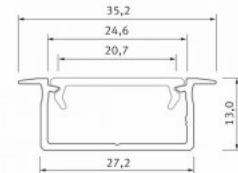

Alumiiniumprofiil LUMINES GEMI 2m hõbedane

Tootekood 17330

Bränd [LUMINES](#)
Kõrgus 13.0mm
Laius 27.2mm
Pikkus 2020.0mm
Korpuse värv hõbedane
Korpuse materjal alumiinium

Süvistatav hõbedane alumiiniumprofiil. LED House valikust leiad ka sobivad otsakorgid ja katted.