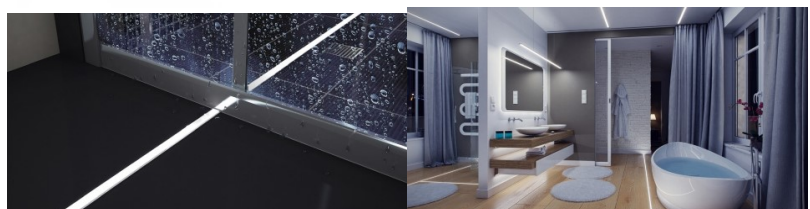

Alumiiniumprofiil LUMINES Subli valge 2m

Tootekood 15055

Bränd [LUMINES](#)
Pikkus 2000.0mm

Hind ilma katteta!

Alumiiniumprofiil LUMINES TERRA 2m hõbedane

Tootekood 14539

Bränd [LUMINES](#)
Kõrgus 9.0mm
Laius 20.0mm
Pikkus 2020.0mm
Korpuse värv hõbedane
Korpuse materjal alumiinium

Hind ilma katteta!