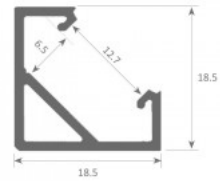

Scale 1:2

Scale 1:1

Alumiiniumprofiil TOPMET Begtin12 1m anodeerimata hall

Tootekood 18507

Bränd [TOPMET](#)

Kõrgus 6.6mm

Laius 14.4mm

Pikkus 1000.0mm

Korpuse värv hall

Korpuse materjal alumiinium

BEGTIN12