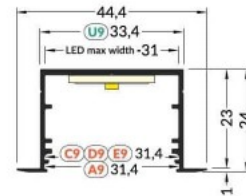

Alumiiniumprofiil TOPMET VARIO30-07 2m must

Tootekood 16336

Bränd [TOPMET](#)

Kõrgus 24.0mm

Laius 33.4mm

Pikkus 2000.0mm

Korpuse värv must

Korpuse materjal alumiinium