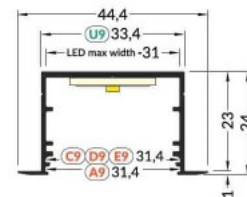

Alumiiniumprofiil TOPMET VARIO30-07 2m must

Tootekood 16336

Bränd [TOPMET](#)
Kõrgus 24.0mm
Laius 33.4mm
Pikkus 2000.0mm
Korpuse värv must
Korpuse materjal alumiinium

Hind ilma katteta!