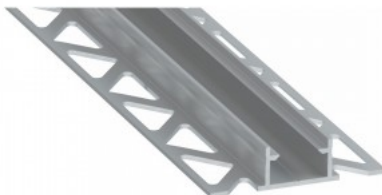

Alumiiniumprofiil LUMINES NIPO 2m hõbedane

Tootekood 20953

Bränd [LUMINES](#)
Pikkus 2020.0mm
Korpuse värv hõbedane
Korpuse materjal alumiinium

Süvistatav must alumiiniumprofiil. LED
House valikust leiad ka sobivad
otsakorgid ja katted.