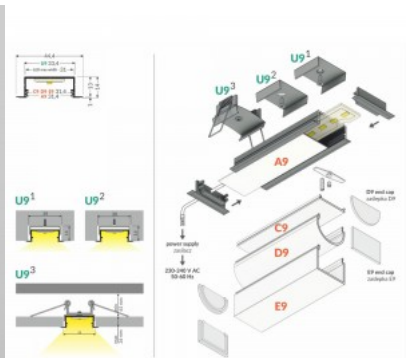

Alumiiniumprofiil TOPMET VARIO30-06 3m valge

Tootekood 18531

Bränd [TOPMET](#)
Pikkus 3000.0mm
Korpuse värv valge
Korpuse materjal alumiinium

Hind ilma katteta!