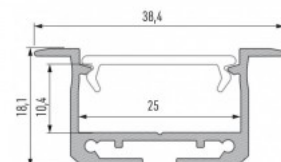

Alumiiniumprofiil LUMINES inSILEDA 2m hõbedane

Tootekood 16120

Bränd [LUMINES](#)
Kõrgus 18.1mm
Laius 38.4mm
Pikkus 2020.0mm
Korpuse värv hõbedane
Korpuse materjal alumiinium
Poleer matt