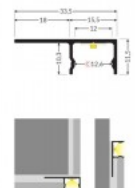

Alumiiniumprofiil TOPMET UNI-TILE12 180deg C PLU 3m höbedane

Tootekood 18095

Bränd [TOPMET](#)

Kõrgus 11.5mm

Laius 33.5mm

Pikkus 3000.0mm

Korpuse värv höbedane

süvistatav alumiiniumprofiil, mis on mõeldud paigaldamiseks kuni 10 mm paksuste plaatide vahele. Selle peamine eelis on võimalus integreerida LED-ribasid (laiusega kuni 12 mm) plaatimislahendustesse, tagades ühtlase ja esteetilise valgusjaotuse.