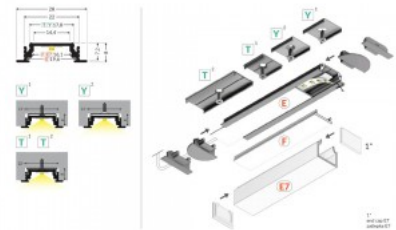

GROOVE14

Alumiiniumprofiil TOPMET Groove14 2m must

Tootekood 18442

Bränd [TOPMET](#)
Kõrgus 8.0mm
Laius 22.0mm
Pikkus 2000.0mm
Korpuse värv must
Korpuse materjal alumiinium

GROOVE14

Alumiiniumprofiil TOPMET Groove14 2m valge