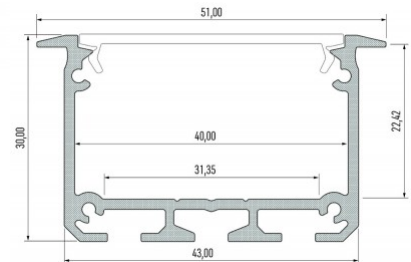

Alumiiniumprofiil LUMINES INSO 2m valge

Tootekood 15471

Bränd [LUMINES](#)
Kõrgus 30.0mm
Laius 43.0mm
Pikkus 2020.0mm
Korpuse värv valge
Korpuse materjal alumiinium

Hind ilma katteta!

Alumiiniumprofiil LUMINES INSO 3m hõbedane

Tootekood 14653

Bränd [LUMINES](#)
Kõrgus 30.0mm
Laius 43.0mm
Pikkus 3000.0mm
Korpuse värv hõbedane
Korpuse materjal alumiinium

Hind ilma katteta!