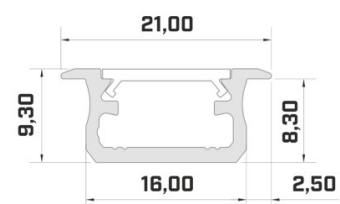

Alumiiniumprofiil LUMINES Type B 3m hõbedane

Tootekood 16346

Bränd [LUMINES](#)
Kõrgus 9.3mm
Laius 16.0mm
Pikkus 3000.0mm
Korpuse värv hõbedane
Korpuse materjal alumiinium

Hind ilma katteta!