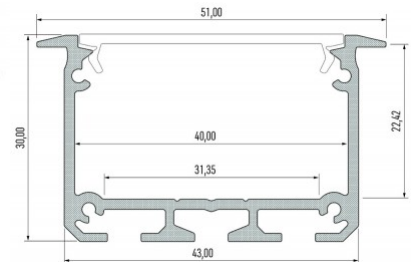

Alumiiniumprofiil LUMINES INSO 2m hõbedane

Tootekood 14560

Bränd [LUMINES](#)
Kõrgus 30.0mm
Laius 43.0mm
Korpuse värv hõbedane
Korpuse materjal alumiinium

Hind ilma katteta!

Alumiiniumprofiil LUMINES INSO 2m valge

Tootekood 15471

Bränd [LUMINES](#)
Kõrgus 30.0mm
Laius 43.0mm
Pikkus 2020.0mm
Korpuse värv valge
Korpuse materjal alumiinium

Hind ilma katteta!