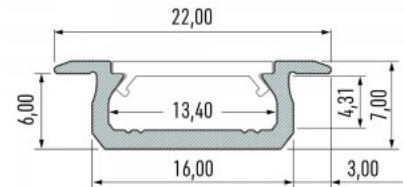

Hind ilma katteta!

Alumiiniumprofiil LUMINES Type Z 2m inox

Tootekood 15513

Bränd [LUMINES](#)
Kõrgus 7.0mm
Laius 16.0mm
Pikkus 2020.0mm
Korpuse värv inox
Korpuse materjal alumiinium
Poleer matt

Hind ilma katteta!