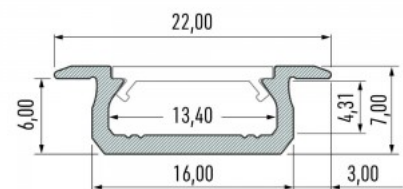

Alumiiniumprofiil LUMINES Type Z 3m hõbedane

Tootekood 18098

Bränd [LUMINES](#)
Kõrgus 7.0mm
Laius 16.0mm
Pikkus 3000.0mm
Korpuse värv hõbedane
Korpuse materjal alumiinium
Poleer matt

Hind ilma katteta!