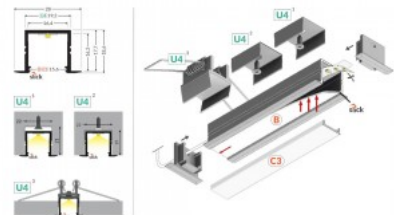

Alumiiniumprofiil TOPMET SMART-IN16 3m hall

Tootekood 18494

Bränd [TOPMET](#)
Pikkus 3000.0mm
Korpuse värv hall
Korpuse materjal alumiinium