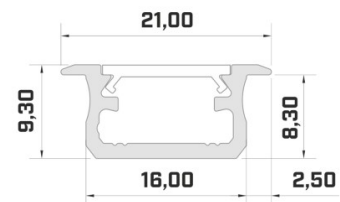

Alumiiniumprofiil LUMINES Type B 3m must

Tootekood 16241

Bränd [LUMINES](#)
Kõrgus 9.3mm
Laius 16.0mm
Pikkus 3000.0mm
Korpuse värv must
Korpuse materjal alumiinium

Hind ilma katteta!