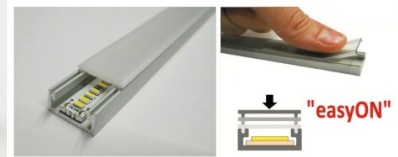

Alumiiniumprofiil LUZ NEGRA Montana 2m hõbedane

Tootekood 14679

Bränd [LUZ NEGRA](#)
Kõrgus 14.0mm
Pikkus 2000.0mm
Korpuse värv hõbedane
Korpuse materjal alumiinium
Poleer matt

Hind ilma katteta!