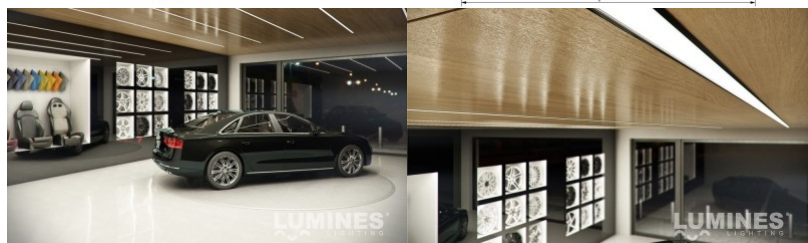

Alumiiniumprofiil LUMINES INSO 2m valge

Tootekood 15471

Bränd [LUMINES](#)
Kõrgus 30.0mm
Laius 43.0mm
Pikkus 2020.0mm
Korpuse värv valge
Korpuse materjal alumiinium

Hind ilma katteta!

Alumiiniumprofiil LUMINES INSO 3m hõbedane

Tootekood 14653

Bränd [LUMINES](#)
Kõrgus 30.0mm
Laius 43.0mm
Pikkus 3000.0mm
Korpuse värv hõbedane
Korpuse materjal alumiinium

Hind ilma katteta!