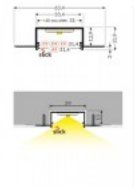

Alumiiniumprofiil TOPMET VARIO30-04 2m hall

Tootekood 18443

Bränd [TOPMET](#)
Kõrgus 15.9mm
Laius 33.4mm
Pikkus 2000.0mm
Korpuse värv hall
Korpuse materjal alumiinium

VARIO30-04