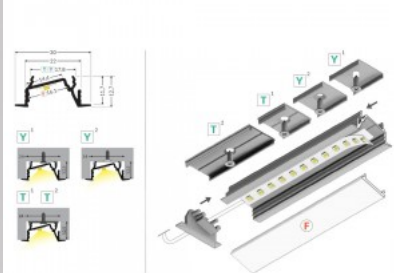

Alumiiniumprofiil TOPMET DIAGONAL14 2m valge

Tootekood 18521

Bränd [TOPMET](#)

Pikkus 2000.0mm

Korpuse värv valge

Korpuse materjal alumiinium

Alumiiniumprofiil on suurepärase viis luua esteetiline ja praktiline valgustuslahendus muidu varju jäävatesse kohtadesse. Nurka paigaldatav alumiiniumprofiil sobib hästi efektivalguseks kööki köögikappidesse või tasapinna kohale, garderoobi riiulite ja sahtlite valgustamiseks, elutuppa meeleolulavaks klassikaliste liistude asemel, riiulitele dekoratiiv-esemete ja raamatute rõhutamiseks, koridoridesse trepiastmete valgustamiseks ning veel paljudesse erinevatesse kohtadesse. LED House sortimendist leiad alumiiniumprofiilile juurde ka meelepärast LED riba, katte ja kõik muu vajaliku! Valgustage oma maailm LED House professionaalide abiga - [vaata siit ka meie projektide portfooliot!](#)