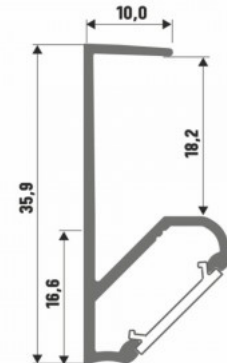

Alumiiniumprofiil LUMINES Type Q18 2m