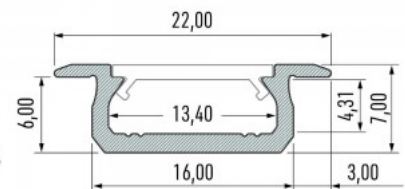

Alumiiniumprofiil LUMINES Type Z 2m must

Tootekood 15048

Bränd [LUMINES](#)
Kõrgus 7.0mm
Laius 16.0mm
Pikkus 2020.0mm
Korpuse värv must
Korpuse materjal alumiinium
Poleer matt

Hind ilma katteta!