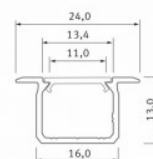

Tootekood 16363

Bränd [LUMINES](#)
Kõrgus 18.0mm
Laius 22.0mm
Pikkus 3000.0mm
Korpuse värv hõbedane
Korpuse materjal alumiinium

Hind ilma katteta!

Alumiiniumprofiil LUMINES Type G 3m must

Tootekood 14811

Bränd [LUMINES](#)
 Kõrgus 18.0mm
 Laius 22.0mm
 Pikkus 2020.0mm
 Korpuse värv must
 Korpuse materjal alumiinium

Hind ilma katteta!

Alumiiniumprofiil LUMINES Type J 2m hõbedane

Tootekood 16813

Bränd [LUMINES](#)
 Kõrgus 18.0mm
 Laius 17.0mm
 Pikkus 2020.0mm
 Korpuse värv hõbedane
 Korpuse materjal alumiinium

Hind ilma katteta!

Alumiiniumprofiil LUMINES Type Q18 2m

Tootekood 17349

Bränd [LUMINES](#)
Kõrgus 35.9mm
Laius 10.0mm
Pikkus 2000.0mm
Korpuse materjal alumiinium

Alumiiniumprofiil

Alumiiniumprofiil LUMINES type U 2m hõbedane