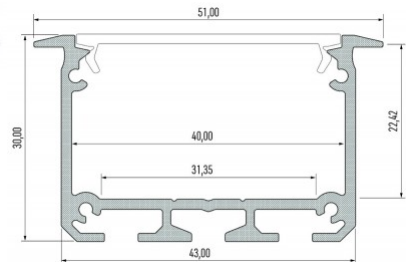

Alumiiniumprofiil LUMINES INSO 3m must

Tootekood 16452

Bränd [LUMINES](#)
Kõrgus 30.0mm
Laius 43.0mm
Pikkus 3000.0mm
Korpuse värv must
Korpuse materjal alumiinium

Hind ilma katteta!

Alumiiniumprofiil LUMINES INSO 3m valge

Tootekood 22280

Bränd [LUMINES](#)
Kõrgus 30.0mm
Laius 43.0mm
Pikkus 3000.0mm
Korpuse värv valge
Korpuse materjal alumiinium

Hind ilma katteta!