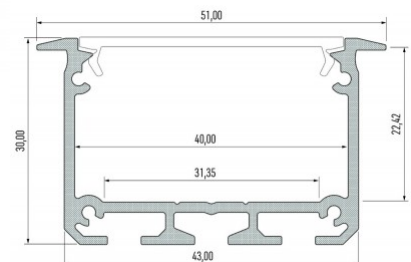

Alumiiniumprofiil LUMINES INSO 2m hõbedane

Tootekood 14560

Bränd [LUMINES](#)
Kõrgus 30.0mm
Laius 43.0mm
Korpuse värv hõbedane
Korpuse materjal alumiinium

Hind ilma katteta!

Alumiiniumprofiil LUMINES INSO 2m valge

Tootekood 15471

Bränd [LUMINES](#)
Kõrgus 30.0mm
Laius 43.0mm
Pikkus 2020.0mm
Korpuse värv valge
Korpuse materjal alumiinium

Hind ilma katteta!