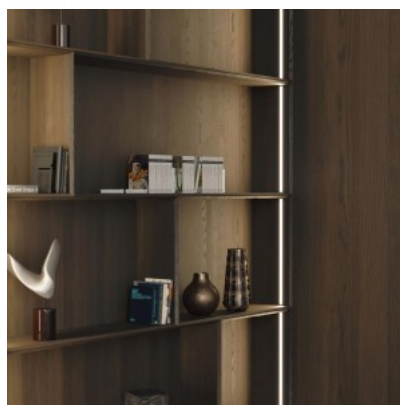

Alumiiniumprofiil LUMINES GEMI 2m hõbedane

Tootekood 17330

Bränd [LUMINES](#)
Kõrgus 13.0mm
Laius 27.2mm
Pikkus 2020.0mm
Korpuse värv hõbedane
Korpuse materjal alumiinium

Süvistatav hõbedane
alumiiniumprofiil. LED House valikust
leiad ka sobivad otsakorgid ja katteta.