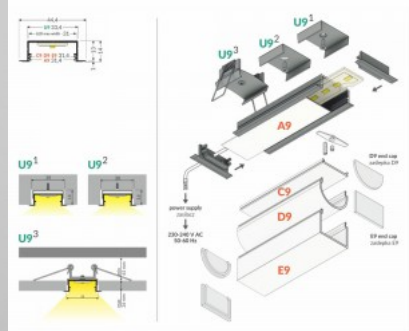

Alumiiniumprofiil TOPMET VARIO30-06 2m valge

Tootekood 17030

Bränd [TOPMET](#)
Kõrgus 14.0mm
Laius 33.4mm
Pikkus 2000.0mm
Kastis 20tk
Korpuse värv valge
Korpuse materjal alumiinium

Hind ilma katteta!