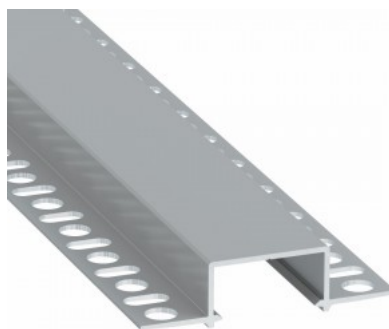

Süvistatav must alumiiniumprofiil. LED House valikust leiad ka sobivad otsakorgid ja katted.

Alumiiniumprofiil LUMINES GEMI 2m valge

Tootekood 17328

Bränd [LUMINES](#)
Kõrgus 13.0mm
Laius 27.2mm
Pikkus 2020.0mm
Korpuse värv valge
Korpuse materjal alumiinium

Süvistatav valge alumiiniumprofiil. LED House valikust leiad ka sobivad otsakorgid ja katted.

Alumiiniumprofiil LUMINES GEMI 3m valge

Tootekood 18096

Bränd [LUMINES](#)
 Kõrgus 13.0mm
 Laius 27.2mm
 Pikkus 3000.0mm
 Korpuse värv valge
 Korpuse materjal alumiinium

Süvistatav valge alumiiniumprofiil.
 LED House valikust leiad ka sobivad
 otsakorgid ja katted.

Alumiiniumprofiil LUMINES Hiro 2m hõbedane

Tootekood 19148

Bränd [LUMINES](#)
 Kõrgus 14.6mm
 Laius 57.4mm
 Pikkus 2000.0mm
 Korpuse värv hõbedane
 Korpuse materjal alumiinium
 Poleer matt

Hind ilma katteta!

Alumiiniumprofiil LUMINES HIRO 2m must

Tootekood 19255

Bränd [LUMINES](#)
Kõrgus 14.6mm
Laius 27.2mm
Pikkus 2020.0mm
Korpuse värv must
Korpuse materjal alumiinium

Süvistatav must alumiiniumprofiil. LED House valikust leiad ka sobivad otsakorgid ja katted.