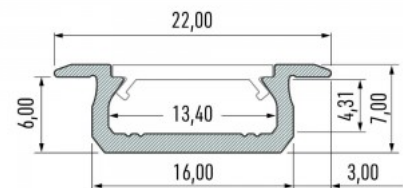

Alumiiniumprofiil LUMINES Type Z 2m inox

Tootekood 15513

Bränd [LUMINES](#)
Kõrgus 7.0mm
Laius 16.0mm
Pikkus 2020.0mm
Korpuse värv inox
Korpuse materjal alumiinium
Poleer matt

Hind ilma katteta!