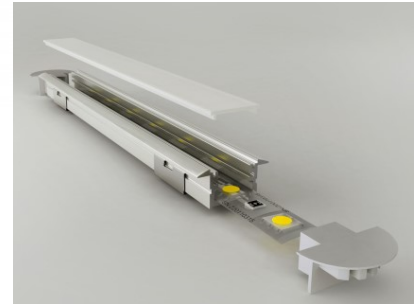

Bränd [LUZ NEGRA](#)

Kõrgus 12.0mm

Laius 16.0mm

Pikkus 2000.0mm

Korpuse värv hõbedane

Korpuse materjal alumiinium

Poleer matt

Hind ilma katteta!