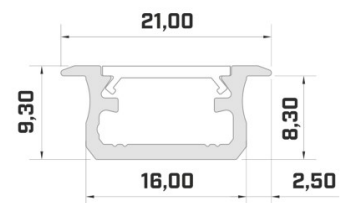

Alumiiniumprofiil ALU PowerLine RPL 35mm 2m

Tootekood 14509

Kõrgus 35.0mm
Laius 35.0mm
Pikkus 2000.0mm

Alumiiniumprofiil ALU SlimLine Recessed 15mm 2m

Tootekood 13080

Läätse nurk 0
Pikkus 2.0mm

Hind ilma katteta.

Alumiiniumprofiil LUMINES Type B 2m inox

Tootekood 15053

Bränd [LUMINES](#)
Kõrgus 9.3mm
Laius 16.0mm
Korpuse värv inox
Korpuse materjal alumiinium

Hind ilma katteta!

Alumiiniumprofiil LUMINES Type B 2m kuldne

Tootekood 19116

Bränd [LUMINES](#)
Kõrgus 9.3mm
Laius 16.0mm
Pikkus 2020.0mm
Korpuse värv kuldne
Korpuse materjal alumiinium

Hind ilma katteta!

Alumiiniumprofiil LUMINES Type B 2m must

Tootekood 15174

Bränd [LUMINES](#)
Kõrgus 9.3mm
Laius 16.0mm
Pikkus 2020.0mm
Korpuse värv must
Korpuse materjal alumiinium

Hind ilma katteta!

Alumiiniumprofiil LUMINES Type B 2m valge

Tootekood 15637

Bränd [LUMINES](#)
Kõrgus 9.3mm
Laius 16.0mm
Pikkus 2020.0mm
Korpuse värv valge
Korpuse materjal alumiinium

Hind ilma katteta!

Alumiiniumprofiil LUMINES Type B 3m hõbedane