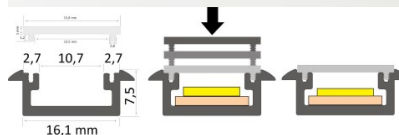

Alumiiniumprofiil LUZ NEGRA Montana 2m hõbedane

Tootekood 14679

Bränd [LUZ NEGRA](#)
Kõrgus 14.0mm
Pikkus 2000.0mm
Korpuse värv hõbedane
Korpuse materjal alumiinium
Poleer matt

Hind ilma katteta!