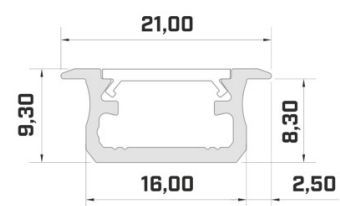

Bränd [LUMINES](#)
Pikkus 2020.0mm
Korpuse värv valge

Hind ilma katteta!

Alumiiniumprofiil LUMINES Type B 2m hõbedane

Tootekood 14513

Bränd [LUMINES](#)
Kõrgus 9.3mm
Laius 16.0mm
Pikkus 2020.0mm
Korpuse värv hõbedane
Korpuse materjal alumiinium

Hind ilma katteta!

Alumiiniumprofiil LUMINES Type B 2m inox

Tootekood 15053

Bränd [LUMINES](#)
Kõrgus 9.3mm
Laius 16.0mm
Korpuse värv inox
Korpuse materjal alumiinium

Hind ilma katteta!

Alumiiniumprofiil LUMINES Type B 2m must

Tootekood 15174

Bränd [LUMINES](#)
Kõrgus 9.3mm
Laius 16.0mm
Pikkus 2020.0mm
Korpuse värv must
Korpuse materjal alumiinium

Hind ilma katteta!

Alumiiniumprofiil LUMINES Type B 2m valge

Tootekood 15637

Bränd [LUMINES](#)
Kõrgus 9.3mm
Laius 16.0mm
Pikkus 2020.0mm
Korpuse värv valge
Korpuse materjal alumiinium

Hind ilma katteta!

Alumiiniumprofiil LUMINES Type B 3m hõbedane

Tootekood 16346

Bränd [LUMINES](#)
Kõrgus 9.3mm
Laius 16.0mm
Pikkus 3000.0mm
Korpuse värv hõbedane
Korpuse materjal alumiinium

Hind ilma katteta!