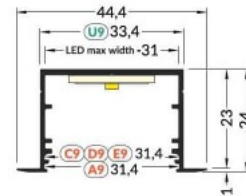

Alumiiniumprofiil TOPMET VARIO30-07 2m must

Tootekood 16336

Bränd [TOPMET](#)
Kõrgus 24.0mm
Laius 33.4mm
Pikkus 2000.0mm
Korpuse värv must
Korpuse materjal alumiinium