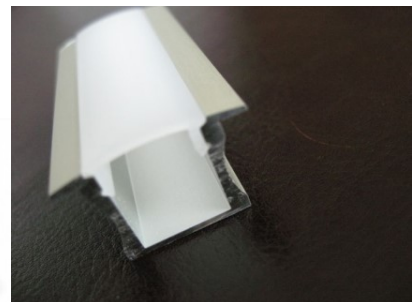

Alumiiniumprofiil ALU PowerLine RPL 35mm 2m

Tootekood 14509

Kõrgus 35.0mm
Laius 35.0mm
Pikkus 2000.0mm

Alumiiniumprofiil ALU SlimLine Recessed 15mm 2m

Tootekood 13080

Läätse nurk 0
Pikkus 2.0mm

Hind ilma katteta.