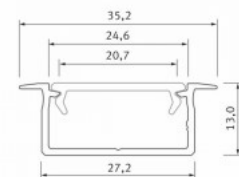

Alumiiniumprofiil LUMINES GEMI 2m hõbedane

Tootekood 17330

Bränd [LUMINES](#)
Kõrgus 13.0mm
Laius 27.2mm
Pikkus 2020.0mm
Korpuse värv hõbedane
Korpuse materjal alumiinium