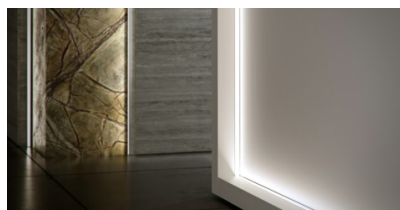

Alumiiniumprofiil LUMINES Type G 2m valge

Tootekood 14786

Bränd [LUMINES](#)
Kõrgus 18.0mm
Laius 22.0mm
Korpuse värv valge
Korpuse materjal alumiinium

Hind ilma katteta!

Alumiiniumprofiil LUMINES Type G 3m hõbedane

Tootekood 16363

Bränd [LUMINES](#)
Kõrgus 18.0mm
Laius 22.0mm
Pikkus 3000.0mm
Korpuse värv hõbedane
Korpuse materjal alumiinium

Hind ilma katteta!