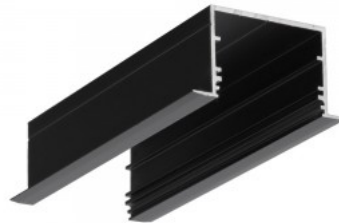

Alumiiniumprofiil TOPMET VARIO30-07 2m must

Tootekood 16336

Bränd [TOPMET](#)
Kõrgus 24.0mm
Laius 33.4mm
Pikkus 2000.0mm
Korpuse värv must
Korpuse materjal alumiinium