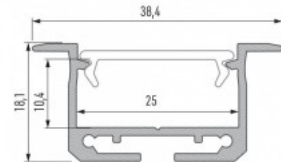

Alumiiniumprofiil LUMINES inSILEDA 2m must

Tootekood 23186

Bränd [LUMINES](#)
Kõrgus 18.1mm
Laius 38.4mm
Pikkus 2020.0mm
Korpuse värv must
Korpuse materjal alumiinium
Poleer matt