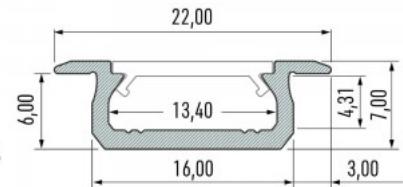

Alumiiniumprofiil LUMINES Type Z 3m must

Tootekood 22019

Bränd [LUMINES](#)
Kõrgus 7.0mm
Laius 16.0mm
Pikkus 3000.0mm
Korpuse värv must
Korpuse materjal alumiinium
Poleer matt

Hind ilma katteta!