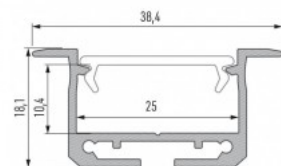

Alumiiniumprofiil LUMINES inSILEDA 3m must

Tootekood 23187

Bränd [LUMINES](#)
Kõrgus 18.1mm
Laius 38.4mm
Pikkus 3000.0mm
Korpuse värv must
Korpuse materjal alumiinium
Poleer matt