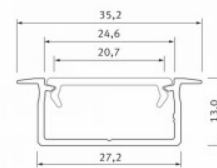

Alumiiniumprofiil LUMINES GEMI 2m valge

Tootekood 17328

Bränd [LUMINES](#)
Kõrgus 13.0mm
Laius 27.2mm
Pikkus 2020.0mm
Korpuse värv valge
Korpuse materjal alumiinium

Süvistatav valge alumiiniumprofiil. LED House valikust leiad ka sobivad otsakorgid ja katted.