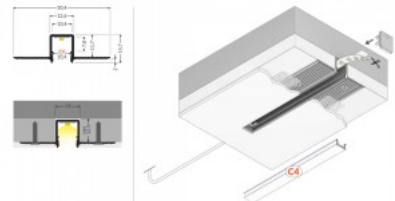

Alumiiniumprofiil TOPMET HIDE10 2m hall

Tootekood 20094

Bränd [TOPMET](#)
Kõrgus 14.7mm
Laius 50.4mm
Pikkus 2000.0mm
Korpuse värv hall
Korpuse materjal alumiinium