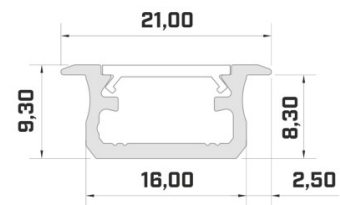

Alumiiniumprofiil ALU PowerLine RPL 35mm 2m

Tootekood 14509

Kõrgus 35.0mm
Laius 35.0mm
Pikkus 2000.0mm

Alumiiniumprofiil ALU SlimLine Recessed 15mm 2m

Tootekood 13080

Läätse nurk 0
Pikkus 2.0mm

Hind ilma katteta.

Tootekood 19116

Bränd [LUMINES](#)
Kõrgus 9.3mm
Laius 16.0mm
Pikkus 2020.0mm
Korpuse värv kuldne
Korpuse materjal alumiinium

Hind ilma katteta!

Alumiiniumprofiil LUMINES Type B 2m must

Tootekood 15174

Bränd [LUMINES](#)
Kõrgus 9.3mm
Laius 16.0mm
Pikkus 2020.0mm
Korpuse värv must
Korpuse materjal alumiinium

Hind ilma katteta!

Alumiiniumprofiil LUMINES Type B 2m valge

Tootekood 15637

Bränd [LUMINES](#)
Kõrgus 9.3mm
Laius 16.0mm
Pikkus 2020.0mm
Korpuse värv valge
Korpuse materjal alumiinium

Hind ilma katteta!

Alumiiniumprofiil LUMINES Type B 3m hõbedane