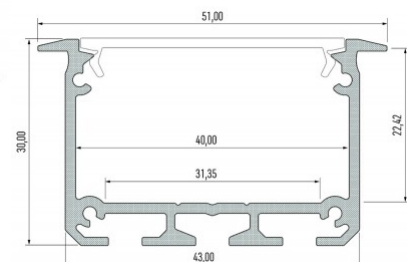

Alumiiniumprofiil LUMINES INSO 2m hõbedane

Tootekood 14560

Bränd [LUMINES](#)
Kõrgus 30.0mm
Laius 43.0mm
Korpuse värv hõbedane
Korpuse materjal alumiinium