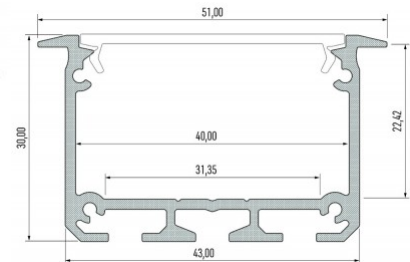

Alumiiniumprofiil LUMINES INSO 3m hõbedane

Tootekood 14653

Bränd [LUMINES](#)
Kõrgus 30.0mm
Laius 43.0mm
Pikkus 3000.0mm
Korpuse värv hõbedane
Korpuse materjal alumiinium

Hind ilma katteta!

Alumiiniumprofiil LUMINES INSO 3m must

Tootekood 16452

Bränd [LUMINES](#)
Kõrgus 30.0mm
Laius 43.0mm
Pikkus 3000.0mm
Korpuse värv must
Korpuse materjal alumiinium

Hind ilma katteta!