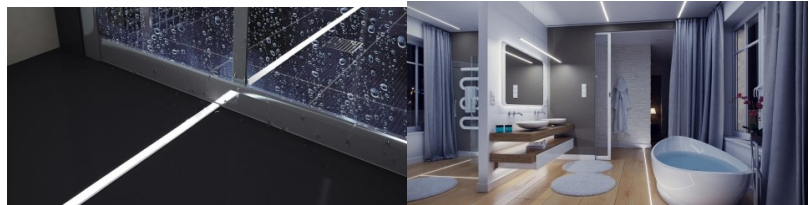

Alumiiniumprofiil LUMINES TERRA 2m hõbedane

Tootekood 14539

Bränd [LUMINES](#)
Kõrgus 9.0mm
Laius 20.0mm
Pikkus 2020.0mm
Korpuse värv hõbedane
Korpuse materjal alumiinium

Hind ilma katteta!

Alumiiniumprofiil LUMINES Tiano hõbe 2m hall

Tootekood 15056

Bränd [LUMINES](#)
Pikkus 2000.0mm
Korpuse värv hall

Hind ilma katteta!