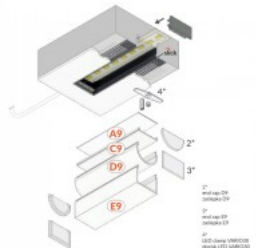

Alumiiniumprofiil TOPMET VARIO30-04 2m hall

Tootekood 18443

Bränd [TOPMET](#)
Kõrgus 15.9mm
Laius 33.4mm
Pikkus 2000.0mm
Korpuse värv hall
Korpuse materjal alumiinium

VARIO30-04