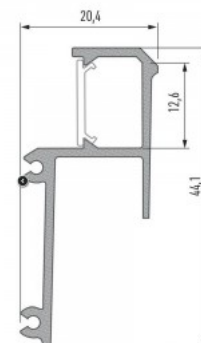

Alumiiniumprofiil LUMINES IPA16 2m hõbedane

Tootekood 17271

Bränd [LUMINES](#)
Kõrgus 20.4mm
Laius 44.1mm
Pikkus 2020.0mm
Pakis 1tk
Korpuse värv hõbedane
Korpuse materjal alumiinium

Hind ilma katteta! LED-riba laius
16mm