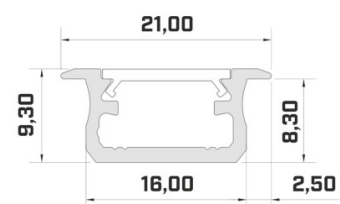

Alumiiniumprofiil ALU PowerLine RPL 35mm 2m

Tootekood 14509

Kõrgus 35.0mm
Laius 35.0mm
Pikkus 2000.0mm

Alumiiniumprofiil ALU SlimLine Recessed 15mm 2m

Tootekood 13080

Läätse nurk 0
Pikkus 2.0mm

Hind ilma katteta.

Bränd [LUMINES](#)
Kõrgus 20.4mm
Laius 44.1mm
Pikkus 2020.0mm
Pakis 1tk
Korpuse värv hõbedane
Korpuse materjal alumiinium

Hind ilma katteta! LED-riba laius
16mm

Alumiiniumprofiil LUMINES NIPO 2m hõbedane

Tootekood 16346

Bränd [LUMINES](#)
Kõrgus 9.3mm
Laius 16.0mm
Pikkus 3000.0mm
Korpuse värv hõbedane
Korpuse materjal alumiinium

Hind ilma katteta!

Alumiiniumprofiil LUMINES Type B 3m must

Tootekood 16241

Bränd [LUMINES](#)
Kõrgus 9.3mm
Laius 16.0mm
Pikkus 3000.0mm
Korpuse värv must
Korpuse materjal alumiinium

Hind ilma katteta!

Alumiiniumprofiil LUMINES Type B 3m valge

Tootekood 17583

Bränd [LUMINES](#)
Kõrgus 9.3mm
Laius 16.0mm
Pikkus 3000.0mm
Korpuse värv valge
Korpuse materjal alumiinium

Hind ilma katteta!

Alumiiniumprofiil LUMINES Type G 2m hõbedane