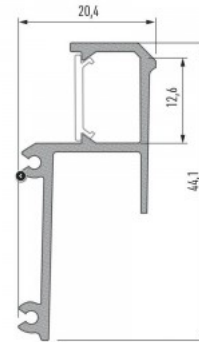

Bränd [LUMINES](#)
Kõrgus 20.4mm
Laius 44.1mm
Pikkus 2020.0mm
Korpuse värv hõbedane
Korpuse materjal alumiinium

Hind ilma katteta! LED-riba laius
12mm

Alumiiniumprofiil LUMINES IPA16 2m hõbedane

Tootekood 17271