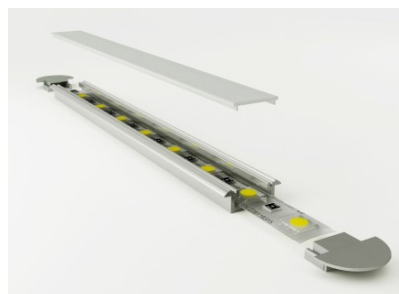

Alumiiniumprofiil LUZ NEGRA Montana 2m hõbedane

Tootekood 14679

Bränd [LUZ NEGRA](#)
Kõrgus 14.0mm
Pikkus 2000.0mm
Korpuse värv hõbedane
Korpuse materjal alumiinium
Poleer matt

Hind ilma katteta!