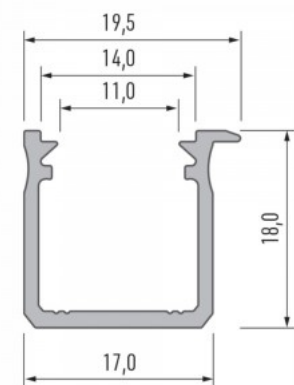

Alumiiniumprofiil LUMINES Type G 3m must

Tootekood 14811

Bränd [LUMINES](#)
Kõrgus 18.0mm
Laius 22.0mm
Pikkus 2020.0mm
Korpuse värv must
Korpuse materjal alumiinium

Hind ilma katteta!

Alumiiniumprofiil LUMINES Type J 2m hõbedane

Tootekood 16813

Bränd [LUMINES](#)
Kõrgus 18.0mm
Laius 17.0mm
Pikkus 2020.0mm
Korpuse värv hõbedane
Korpuse materjal alumiinium

Hind ilma katteta!