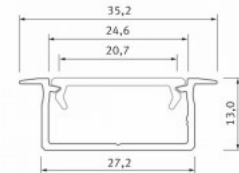

Alumiiniumprofiil LUMINES GEMI 2m must

Tootekood 17329

Bränd [LUMINES](#)
Kõrgus 13.0mm
Laius 27.2mm
Pikkus 2020.0mm
Korpuse värv must
Korpuse materjal alumiinium

Süvistatav must alumiiniumprofiil. LED House valikust leiad ka sobivad otsakorgid ja katted.