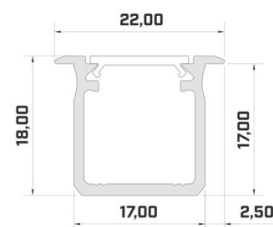

Bränd [LUMINES](#)
Kõrgus 20.4mm
Laius 44.1mm
Pikkus 2020.0mm
Korpuse värv hõbedane
Korpuse materjal alumiinium

Hind ilma katteta! LED-riba laius
12mm

Alumiiniumprofiil LUMINES IPA16 2m hõbedane

Tootekood 17271

Bränd [LUMINES](#)
Kõrgus 20.4mm
Laius 44.1mm
Pikkus 2020.0mm
Pakis 1tk
Korpuse värv hõbedane
Korpuse materjal alumiinium

Hind ilma katteta! LED-riba laius
16mm

Alumiiniumprofiil LUMINES NIPO 2m hõbedane

Hind ilma katteta!

Alumiiniumprofiil LUMINES Type G 2m valge

Tootekood 14786

Bränd [LUMINES](#)
 Kõrgus 18.0mm
 Laius 22.0mm
 Korpuse värv valge
 Korpuse materjal alumiinium

Hind ilma katteta!

Alumiiniumprofiil LUMINES Type G 3m hõbedane

Tootekood 16363

Bränd [LUMINES](#)
 Kõrgus 18.0mm
 Laius 22.0mm
 Pikkus 3000.0mm
 Korpuse värv hõbedane
 Korpuse materjal alumiinium

Hind ilma katteta!

Alumiiniumprofiil LUMINES Type G 3m must

Tootekood 14811