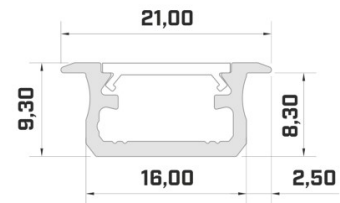

Alumiiniumprofiil ALU PowerLine RPL 35mm 2m

Tootekood 14509

Kõrgus 35.0mm
Laius 35.0mm
Pikkus 2000.0mm

Alumiiniumprofiil ALU SlimLine Recessed 15mm 2m

Tootekood 13080

Läätse nurk 0
Pikkus 2.0mm

Hind ilma katteta.

Hind ilma katteta!

Alumiiniumprofiil LUMINES Type B 2m hõbedane

Tootekood 14513

Bränd [LUMINES](#)
Kõrgus 9.3mm
Laius 16.0mm
Pikkus 2020.0mm
Korpuse värv hõbedane
Korpuse materjal alumiinium

Hind ilma katteta!

Alumiiniumprofiil LUMINES Type B 2m inox

Tootekood 15053

Bränd [LUMINES](#)
Kõrgus 9.3mm
Laius 16.0mm
Korpuse värv inox
Korpuse materjal alumiinium

Hind ilma katteta!

Alumiiniumprofiil LUMINES Type B 2m kuldne

Tootekood 19116

Bränd [LUMINES](#)
Kõrgus 9.3mm
Laius 16.0mm
Pikkus 2020.0mm
Korpuse värv kuldne
Korpuse materjal alumiinium

Hind ilma katteta!

Alumiiniumprofiil LUMINES Type B 2m must

Tootekood 15174

Bränd [LUMINES](#)
Kõrgus 9.3mm
Laius 16.0mm
Pikkus 2020.0mm
Korpuse värv must
Korpuse materjal alumiinium