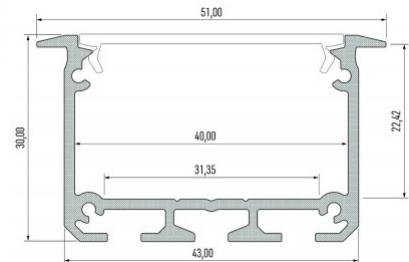

Alumiiniumprofiil LUMINES INSO 2m valge

Tootekood 15471

Bränd [LUMINES](#)
Kõrgus 30.0mm
Laius 43.0mm
Pikkus 2020.0mm
Korpuse värv valge
Korpuse materjal alumiinium

Hind ilma katteta!

Alumiiniumprofiil LUMINES INSO 3m hõbedane

Tootekood 14653

Bränd [LUMINES](#)
Kõrgus 30.0mm
Laius 43.0mm
Pikkus 3000.0mm
Korpuse värv hõbedane
Korpuse materjal alumiinium

Hind ilma katteta!