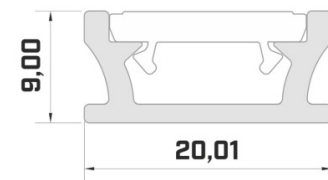

Alumiiniumprofiil LUMINES Subli valge 2m

Tootekood 15055

Bränd [LUMINES](#)
Pikkus 2000.0mm

Hind ilma katteta!

Alumiiniumprofiil LUMINES TERRA 2m hõbedane

Tootekood 14539

Bränd [LUMINES](#)
Kõrgus 9.0mm
Laius 20.0mm
Pikkus 2020.0mm
Korpuse värv hõbedane
Korpuse materjal alumiinium

Hind ilma katteta!