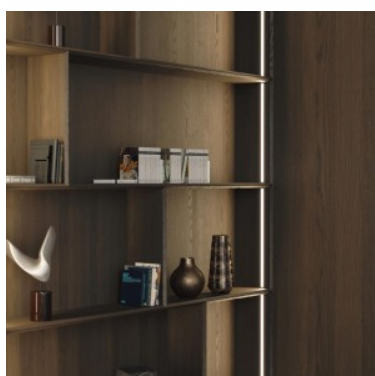

Alumiiniumprofiil LUMINES GEMI 2m valge

Tootekood 17328

Bränd [LUMINES](#)
Kõrgus 13.0mm
Laius 27.2mm
Pikkus 2020.0mm
Korpuse värv valge
Korpuse materjal alumiinium

Süvistatav valge alumiiniumprofiil. LED House valikust leiad ka sobivad otsakorgid ja katted.