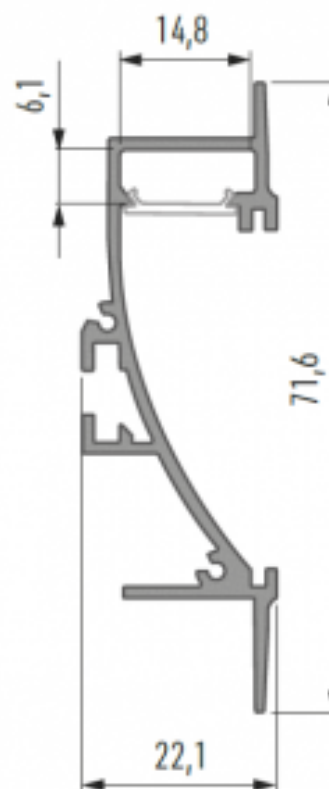

Hind ilma katteta!

Alumiiniumprofiil LUMINES Tiano hõbe 2m hall

Tootekood 15056

Bränd [LUMINES](#)
Pikkus 2000.0mm
Korpuse värv hall

Hind ilma katteta!

Alumiiniumprofiil LUMINES Tiano valge 2m valge

Tootekood 16445