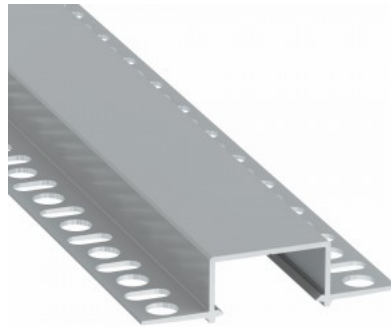

Alumiiniumprofiil LUMINES GEMI 2m must

Tootekood 17329

Bränd [LUMINES](#)
 Kõrgus 13.0mm
 Laius 27.2mm
 Pikkus 2020.0mm
 Korpuse värv must
 Korpuse materjal alumiinium

Süvistatav must alumiiniumprofiil. LED House valikust leiad ka sobivad otsakorgid ja katted.

Alumiiniumprofiil LUMINES GEMI 2m valge

Tootekood 17328

Bränd [LUMINES](#)
 Kõrgus 13.0mm
 Laius 27.2mm
 Pikkus 2020.0mm
 Korpuse värv valge
 Korpuse materjal alumiinium

Süvistatav valge alumiiniumprofiil.
 LED House valikust leiad ka sobivad
 otsakorgid ja katted.

Alumiiniumprofiil LUMINES GEMI 3m valge

Tootekood 18096

Bränd [LUMINES](#)
 Kõrgus 13.0mm
 Laius 27.2mm
 Pikkus 3000.0mm
 Korpuse värv valge
 Korpuse materjal alumiinium

Süvistatav valge alumiiniumprofiil.
 LED House valikust leiad ka sobivad
 otsakorgid ja katted.

Alumiiniumprofiil LUMINES Hiro 2m hõbedane

Tootekood 19148

Bränd [LUMINES](#)
Kõrgus 14.6mm
Laius 57.4mm
Pikkus 2000.0mm
Korpuse värv hõbedane
Korpuse materjal alumiinium
Poleer matt

Hind ilma katteta!

Alumiiniumprofiil LUMINES HIRO 2m must