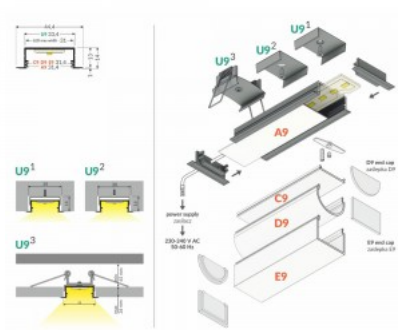

Kõrgus 14.0mm

Laius 33.4mm

Pikkus 2000.0mm

Korpuse värv must

Korpuse materjal alumiinium

Hind ilma katteta!

Alumiiniumprofiil TOPMET VARIO30-06 2m valge

Tootekood 17030