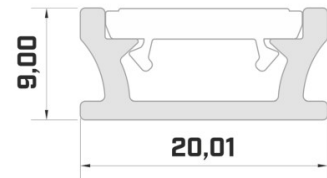

Hind ilma katteta!

Alumiiniumprofiil LUMINES TERRA 2m kuldne

Tootekood 19122

Bränd [LUMINES](#)
 Kõrgus 9.0mm
 Laius 20.0mm
 Pikkus 2020.0mm
 Korpuse värv kuldne
 Korpuse materjal alumiinium

Hind ilma katteta!

Hind ilma katteta!

Alumiiniumprofiil LUMINES Type B 2m hõbedane

Tootekood 14513

Bränd [LUMINES](#)
Kõrgus 9.3mm
Laius 16.0mm
Pikkus 2020.0mm
Korpuse värv hõbedane
Korpuse materjal alumiinium

Hind ilma katteta!