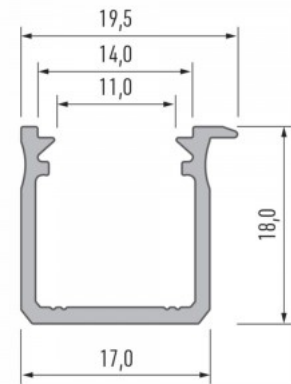

Alumiiniumprofiil LUMINES Type J 2m hõbedane

Tootekood 16813

Bränd [LUMINES](#)
Kõrgus 18.0mm
Laius 17.0mm
Pikkus 2020.0mm
Korpuse värv hõbedane
Korpuse materjal alumiinium

Hind ilma katteta!