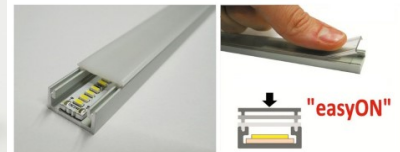

Alumiiniumprofiil LUZ NEGRA Montana 2m hõbedane

Tootekood 14679

Bränd [LUZ NEGRA](#)
Kõrgus 14.0mm
Pikkus 2000.0mm
Korpuse värv hõbedane
Korpuse materjal alumiinium
Poleer matt

Hind ilma katteta!