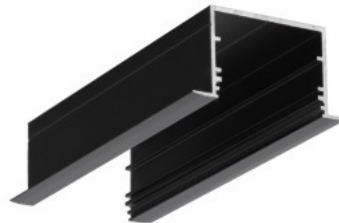

Alumiiniumprofiil TOPMET VARIO30-07 2m must

Tootekood 16336

Bränd [TOPMET](#)
Kõrgus 24.0mm
Laius 33.4mm
Pikkus 2000.0mm
Korpuse värv must
Korpuse materjal alumiinium

Hind ilma katteta!