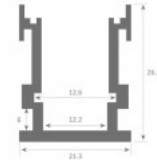

Alumiiniumprofiil LUZ NEGRA Dublin XL 3m hõbedane IP65

Tootekood 16044

Bränd [LUZ NEGRA](#)
Kaitseklass IP65
Kõrgus 26.1mm
Laius 21.3mm
Pikkus 3000.0mm
Korpuse värv hõbedane
Korpuse materjal alumiinium
Poleer matt

Hind ilma katteta!

Scale 1:2

Scale 1:1

Alumiiniumprofiil LUZ NEGRA Frankfurt 2m hõbedane

Tootekood 13340

Bränd [LUZ NEGRA](#)
Kõrgus 7.5mm
Laius 21.0mm
Pikkus 2000.0mm
Korpuse värv hõbedane
Korpuse materjal alumiinium
Poleer matt

Hind ilma katteta!

Alumiiniumprofiil LUZ NEGRA Montana 2m hõbedane

Tootekood 14679

Bränd [LUZ NEGRA](#)
Kõrgus 14.0mm
Pikkus 2000.0mm
Korpuse värv hõbedane
Korpuse materjal alumiinium
Poleer matt

Hind ilma katteta!