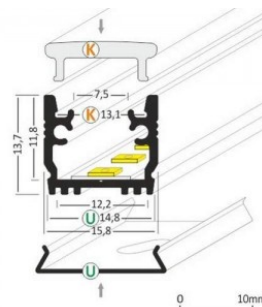

Alumiiniumprofiil TOPMET FLOOR12 K/U 2m hall

Tootekood 16056

Bränd [TOPMET](#)

Kõrgus 24.0mm

Laius 33.4mm

Pikkus 2000.0mm

Korpuse värv hall

Hind ilma katteta!