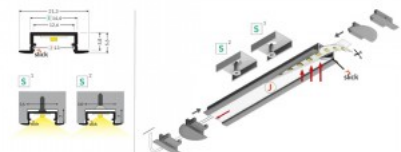

Kõrgus 6.6mm

Laius 14.4mm

Pikkus 1000.0mm

Korpuse värv hall

Korpuse materjal alumiinium

BEGTIN12

Alumiiniumprofiil TOPMET DIAGONAL14 2m anodeerimata alumiinium

Tootekood 18438