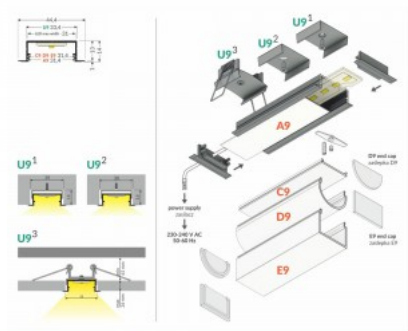

Alumiiniumprofiil TOPMET VARIO30-06 2m hõbedane

Tootekood 16395

Bränd [TOPMET](#)
Kõrgus 14.0mm
Laius 33.4mm
Pikkus 2000.0mm
Korpuse värv hõbedane
Korpuse materjal alumiinium

Hind ilma katteta!

Alumiiniumprofiil TOPMET VARIO30-06 2m must

Tootekood 16394

Bränd [TOPMET](#)
Kõrgus 14.0mm
Laius 33.4mm
Pikkus 2000.0mm
Korpuse värv must
Korpuse materjal alumiinium

Hind ilma katteta!

Alumiiniumprofiil TOPMET VARIO30-06 2m valge

Tootekood 17030

Bränd [TOPMET](#)
Kõrgus 14.0mm
Laius 33.4mm
Pikkus 2000.0mm
Kastis 20tk
Korpuse värv valge
Korpuse materjal alumiinium

Hind ilma katteta!