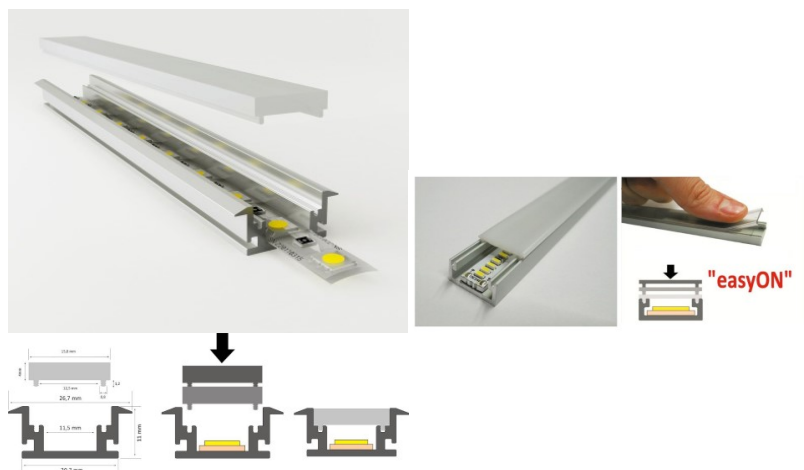

Laius 26.7mm

Pikkus 2000.0mm

Korpuse värv hõbedane

Korpuse materjal alumiinium

Poleer matt

Hind ilma katteta!

Alumiiniumprofiil LUZ NEGRA Dublin XL 3m hõbedane IP65

Tootekood 16044