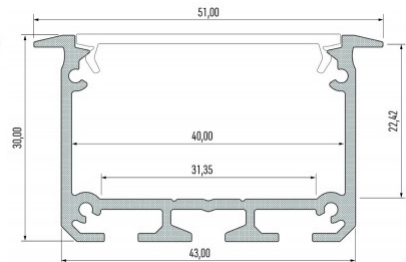

Alumiiniumprofiil LUMINES INSO 3m must

Tootekood 16452

Bränd [LUMINES](#)
Kõrgus 30.0mm
Laius 43.0mm
Pikkus 3000.0mm
Korpuse värv must
Korpuse materjal alumiinium

Hind ilma katteta!