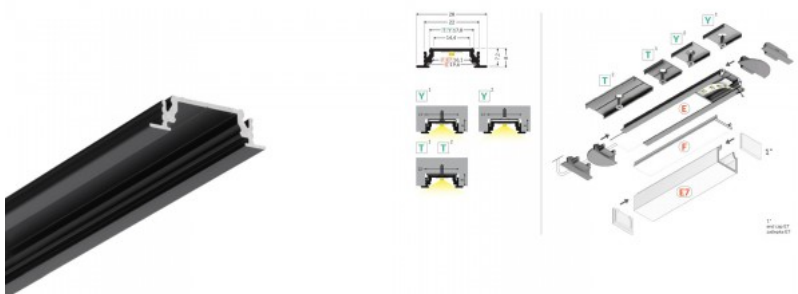

Alumiiniumprofiil TOPMET GROOVE10 2m hall

Tootekood 18465

Bränd [TOPMET](#)
Kõrgus 7.0mm
Laius 18.0mm
Pikkus 2000.0mm
Korpuse värv hall
Korpuse materjal alumiinium

GROOVE10

Alumiiniumprofiil TOPMET Groove10 BC/UX 2m must

Tootekood 20088

Bränd [TOPMET](#)
Pikkus 2000.0mm
Korpuse värv must

Alumiiniumprofiil TOPMET Groove14 1m must

Tootekood 18496

Bränd [TOPMET](#)
Kõrgus 8.0mm
Laius 22.0mm
Pikkus 1000.0mm
Korpuse värv must
Korpuse materjal alumiinium

GROOVE14