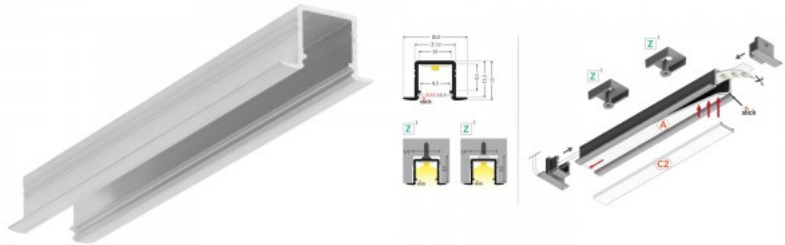

Alumiiniumprofiil TOPMET SMART-IN10 3m anodeerimata

Tootekood 18510

Bränd [TOPMET](#)
Kõrgus 12.0mm
Laius 12.0mm
Pikkus 3000.0mm
Korpuse materjal alumiinium

SMART-IN10