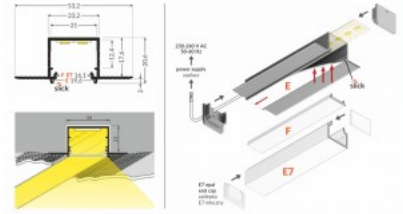

HIDE10

Alumiiniumprofiil TOPMET LINEA-IN20 hõbedane

Tootekood 17194

Bränd [TOPMET](#)
 Kõrgus 20.6mm
 Laius 23.2mm
 Pikkus 3000.0mm
 Korpuse värv hõbedane
 Korpuse materjal alumiinium

LINEA-IN20

Alumiiniumprofiil TOPMET SMART-IN10 2m hõbedane