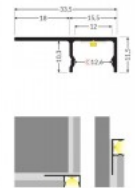

Alumiiniumprofiil TOPMET UNI-TILE12 270deg 2m hall

Tootekood 20095

Bränd [TOPMET](#)
Pikkus 2000.0mm
Korpuse värv hall

süvistatav alumiiniumprofiil, mis on mõeldud paigaldamiseks kuni 10 mm paksuste plaatide vahele. Selle peamine eelis on võimalus integreerida LED-ribasid (laiusega kuni 12 mm) plaatimislahendustesse, tagades ühtlase ja esteetilise valgusjaotuse.