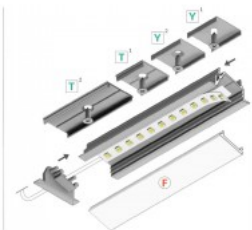

Alumiiniumprofiil TOPMET DIAGONAL14 2m must

Tootekood 18266

Bränd [TOPMET](#)

Pikkus 2000.0mm

Korpuse värv must

Korpuse materjal alumiinium

Alumiiniumprofiil on suurepärase viis luua esteetiline ja praktiline valgustuslahendus muidu varju jäävatesse kohtadesse. Nurka paigaldatav alumiiniumprofiil sobib hästi efektiivseks kööki köögikappidesse või tasapinna kohale, garderoobi riiulite ja sahtlite valgustamiseks, elutuppa meeleoluvalguseks klassikaliste liistude asemel, riiulitele dekoratiiv-esemete ja raamatute rõhutamiseks, koridoridesse trepiastmete valgustamiseks ning veel paljudesse erinevatesse kohtadesse. LED House sortimendist leiad alumiiniumprofiilile juurde ka meelepärase LED riba, katte ja kõik muu vajaliku! Valgustage oma maailm LED House professionaalide abiga - [vaata siit ka meie projektide portfooliot!](#)