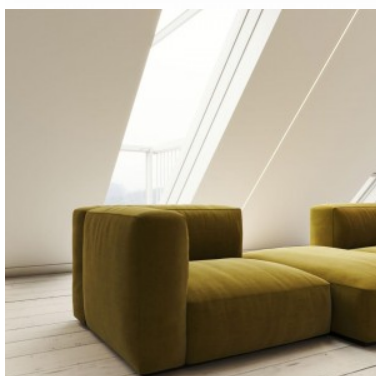

Alumiiniumprofiil LUMINES type U 2m valge

Tootekood 17325

Bränd [LUMINES](#)

Kõrgus 13.0mm

Laius 16.0mm

Pikkus 2020.0mm

Korpuse värv valge

Korpuse materjal alumiinium

Süvistatav valge alumiiniumprofiil. LED House valikust leiad ka sobivad otsakorgid ja katted.