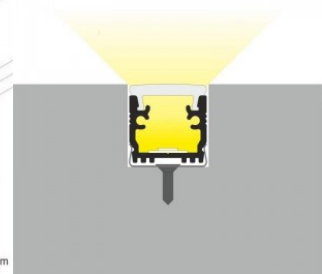

Alumiiniumprofiil TOPMET FLOOR12 K/U 2m hall

Tootekood 16056

Bränd [TOPMET](#)

Kõrgus 24.0mm

Laius 33.4mm

Pikkus 2000.0mm

Korpuse värv hall

Hind ilma katteta!