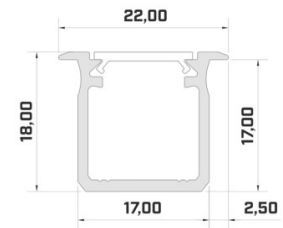

Tootekood 17583

Bränd [LUMINES](#)
Kõrgus 9.3mm
Laius 16.0mm
Pikkus 3000.0mm
Korpuse värv valge
Korpuse materjal alumiinium

Hind ilma katteta!

Alumiiniumprofiil LUMINES Type G 2m hõbedane

Tootekood 14535

Bränd [LUMINES](#)
 Kõrgus 18.0mm
 Laius 22.0mm
 Pikkus 2020.0mm
 Korpuse värv hõbedane
 Korpuse materjal alumiinium

Hind ilma katteta!

Alumiiniumprofiil LUMINES Type G 2m must

Tootekood 14785

Bränd [LUMINES](#)
 Kõrgus 18.0mm
 Laius 22.0mm
 Pikkus 2020.0mm
 Korpuse värv must
 Korpuse materjal alumiinium

Hind ilma katteta!