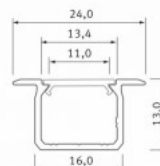

Alumiiniumprofiil LUMINES type U 2m must

Tootekood 17326

Bränd [LUMINES](#)

Kõrgus 13.0mm

Laius 16.0mm

Pikkus 2020.0mm

Korpuse värv must

Korpuse materjal alumiinium

Süvistatav must alumiiniumprofiil. LED House valikust leiad ka sobivad otsakorgid ja katted.