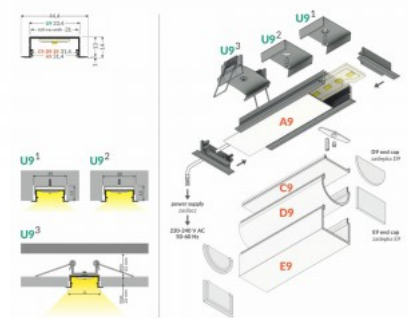

Alumiiniumprofiil TOPMET VARIO30-06 2m hõbedane

Tootekood 16395

Bränd [TOPMET](#)
Kõrgus 14.0mm
Laius 33.4mm
Pikkus 2000.0mm
Korpuse värv hõbedane
Korpuse materjal alumiinium

Hind ilma katteta!