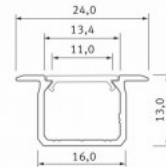

Tootekood 17327

Bränd [LUMINES](#)

Kõrgus 13.0mm

Laius 16.0mm

Pikkus 2020.0mm

Korpuse värv hõbedane

Korpuse materjal alumiinium

Süvistatav hõbedane alumiiniumprofiil. LED House valikust leiad ka sobivad otsakorgid ja katted.