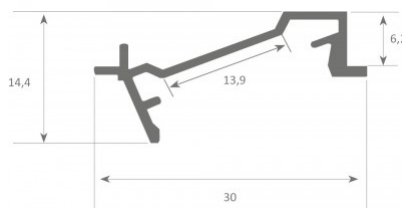

Alumiiniumprofiil LUZ NEGRA Amsterdam 3m hõbedane

Tootekood 14685

Bränd [LUZ NEGRA](#)
Laius 30.0mm
Pikkus 3000.0mm
Korpuse värv hõbedane
Korpuse materjal alumiinium
Poleer matt