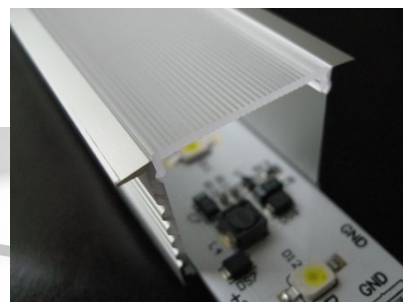

Alumiiniumprofiil ALU PowerLine RPL 35mm 2m

Tootekood 14509

Kõrgus 35.0mm
Laius 35.0mm
Pikkus 2000.0mm

Alumiiniumprofiil ALU SlimLine Recessed 15mm 2m

Tootekood 13080

Läätse nurk 0
Pikkus 2.0mm

Hind ilma katteta.