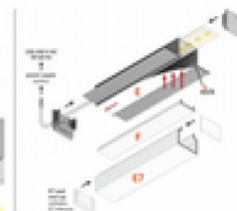

Alumiiniumprofiil TOPMET LINEA-IN20 EE7F 2m anodeeritud

Tootekood 20077

Bränd [TOPMET](#)

Pikkus 2000.0mm

Pakis 10tk

Korpuse värv anodeeritud

Korpuse materjal alumiinium

Alumiiniumprofiil TOPMET LINEA-IN20 TRIMLESS 2m valge