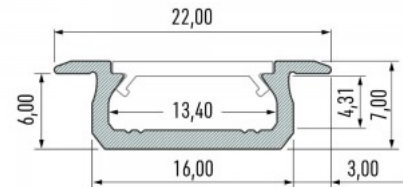

Alumiiniumprofiil LUMINES Type Z 3m valge

Tootekood 16985

Bränd [LUMINES](#)
Kõrgus 7.0mm
Laius 16.0mm
Pikkus 3000.0mm
Korpuse värv valge
Korpuse materjal alumiinium
Poleer matt