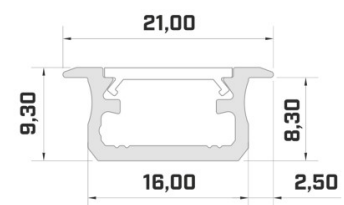

Alumiiniumprofiil ALU PowerLine RPL 35mm 2m

Tootekood 14509

Kõrgus 35.0mm
Laius 35.0mm
Pikkus 2000.0mm

Alumiiniumprofiil ALU SlimLine Recessed 15mm 2m

Tootekood 13080

Läätse nurk 0
Pikkus 2.0mm

Hind ilma katteta.

Hind ilma katteta!

Alumiiniumprofiil LUMINES Type B 2m hõbedane

Tootekood 14513

Bränd [LUMINES](#)
Kõrgus 9.3mm
Laius 16.0mm
Pikkus 2020.0mm
Korpuse värv hõbedane
Korpuse materjal alumiinium

Hind ilma katteta!

Alumiiniumprofiil LUMINES Type B 2m inox

Tootekood 15053

Bränd [LUMINES](#)
Kõrgus 9.3mm
Laius 16.0mm
Korpuse värv inox
Korpuse materjal alumiinium

Hind ilma katteta!

Alumiiniumprofiil LUMINES Type B 2m kuldne