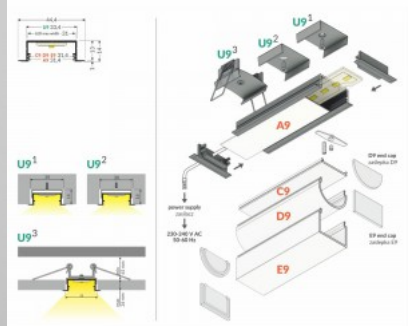

Alumiiniumprofiil TOPMET VARIO30-06 4m valge

Tootekood 18490

Bränd [TOPMET](#)
Pikkus 4050.0mm
Korpuse värv valge
Korpuse materjal alumiinium

Hind ilma katteta!