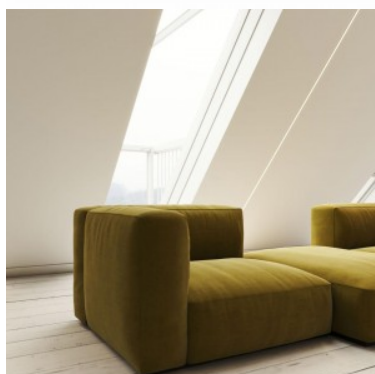

Tootekood 17327

Bränd [LUMINES](#)
Kõrgus 13.0mm
Laius 16.0mm
Pikkus 2020.0mm
Korpuse värv hõbedane
Korpuse materjal alumiinium

Süvistatav hõbedane
alumiiniumprofiil. LED House valikust
leid ka sobivad otsakorgid ja katted.