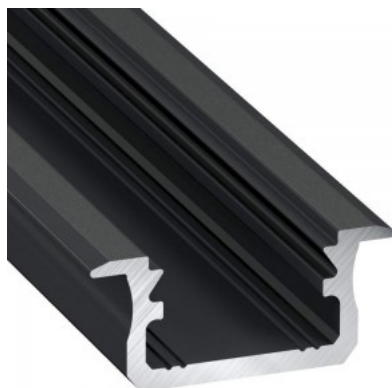

Alumiiniumprofiil LUMINES Type B 2m must

Tootekood 15174

Bränd [LUMINES](#)
Kõrgus 9.3mm
Laius 16.0mm
Pikkus 2020.0mm
Korpuse värv must
Korpuse materjal alumiinium

Hind ilma katteta!