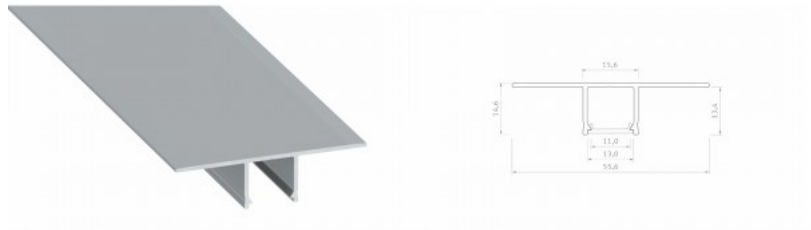

Alumiiniumprofiil LUMINES Falco 2m hõbedane

Tootekood 20985

Bränd [LUMINES](#)
Pikkus 2020.0mm
Korpuse värv hõbedane
Korpuse materjal alumiinium

Hind ilma katteta!