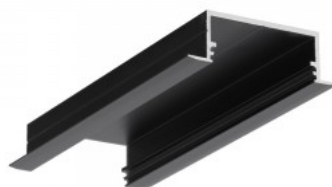

Alumiiniumprofiil TOPMET VARIO30-04 2m hall

Tootekood 18443

Bränd [TOPMET](#)
Kõrgus 15.9mm
Laius 33.4mm
Pikkus 2000.0mm
Korpuse värv hall
Korpuse materjal alumiinium

VARIO30-04

Alumiiniumprofiil TOPMET VARIO30-06 2m hõbedane

Tootekood 16395

Bränd [TOPMET](#)
Kõrgus 14.0mm
Laius 33.4mm
Pikkus 2000.0mm
Korpuse värv hõbedane
Korpuse materjal alumiinium

Hind ilma katteta!

Alumiiniumprofiil TOPMET VARIO30-06 2m must

Tootekood 16394

Bränd [TOPMET](#)
Kõrgus 14.0mm
Laius 33.4mm
Pikkus 2000.0mm
Korpuse värv must
Korpuse materjal alumiinium

Hind ilma katteta!