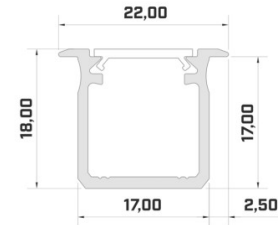

Tootekood 22818

Bränd [LUMINES](#)
Kõrgus 25.3mm
Laius 29.6mm
Pikkus 2020.0mm
Korpuse värv hõbedane
Korpuse materjal alumiinium

Alumiiniumprofiil LUMINES Flaro 2m valge

Tootekood 17183

Bränd [LUMINES](#)
Kõrgus 18.1mm
Laius 72.4mm
Pikkus 2020.0mm
Korpuse värv valge
Korpuse materjal alumiinium

Bränd [LUMINES](#)
Kõrgus 20.4mm
Laius 44.1mm
Pikkus 2020.0mm
Pakis 1tk
Korpuse värv hõbedane
Korpuse materjal alumiinium

Hind ilma katteta! LED-riba laius
16mm

Alumiiniumprofiil LUMINES NIPO 2m hõbedane

Hind ilma katteta!

Alumiiniumprofiil LUMINES Type B 3m valge

Tootekood 17583

Bränd [LUMINES](#)
Kõrgus 9.3mm
Laius 16.0mm
Pikkus 3000.0mm
Korpuse värv valge
Korpuse materjal alumiinium

Hind ilma katteta!

Alumiiniumprofiil LUMINES Type G 2m hõbedane

Tootekood 14535

Bränd [LUMINES](#)
Kõrgus 18.0mm
Laius 22.0mm
Pikkus 2020.0mm
Korpuse värv hõbedane
Korpuse materjal alumiinium

Hind ilma katteta!

Alumiiniumprofiil LUMINES Type G 2m kuldne

Tootekood 19119