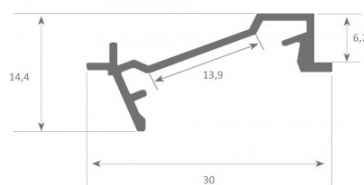

Alumiiniumprofiil LUZ NEGRA Amsterdam 3m hõbedane

Tootekood 14685

Bränd [LUZ NEGRA](#)
Laius 30.0mm
Pikkus 3000.0mm
Korpuse värv hõbedane
Korpuse materjal alumiinium
Poleer matt

Hind ilma katteta!