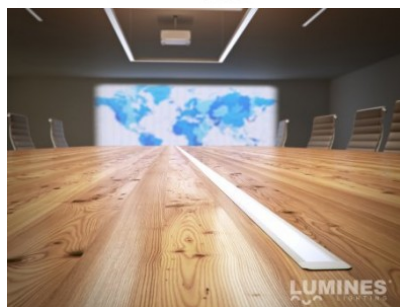

Hind ilma katteta!

Alumiiniumprofiil LUMINES Type G 2m must

Tootekood 14785

Bränd [LUMINES](#)
 Kõrgus 18.0mm
 Laius 22.0mm
 Pikkus 2020.0mm
 Korpuse värv must
 Korpuse materjal alumiinium

Hind ilma katteta!