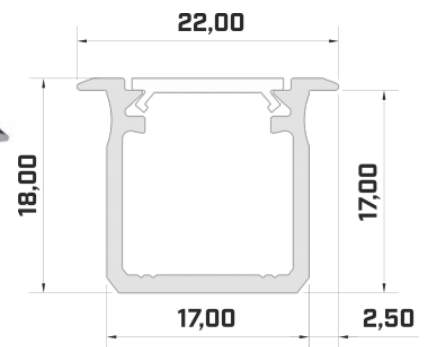

Tootekood 17583

Bränd [LUMINES](#)
Kõrgus 9.3mm
Laius 16.0mm
Pikkus 3000.0mm
Korpuse värv valge
Korpuse materjal alumiinium

Hind ilma katteta!

Alumiiniumprofiil LUMINES Type G 2m hõbedane

Tootekood 14535

Bränd [LUMINES](#)
 Kõrgus 18.0mm
 Laius 22.0mm
 Pikkus 2020.0mm
 Korpuse värv hõbedane
 Korpuse materjal alumiinium

Hind ilma katteta!

Alumiiniumprofiil LUMINES Type G 2m must

Tootekood 14785

Bränd [LUMINES](#)
 Kõrgus 18.0mm
 Laius 22.0mm
 Pikkus 2020.0mm
 Korpuse värv must
 Korpuse materjal alumiinium

Hind ilma katteta!