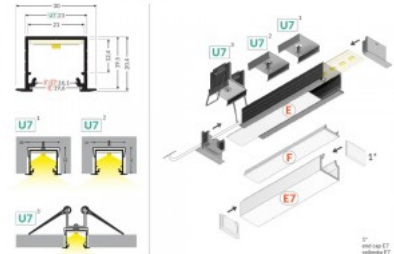

Alumiiniumprofiil TOPMET LINEA-IN20 1m hõbedane

Tootekood 18504

Bränd [TOPMET](#)
Kõrgus 20.4mm
Laius 23.0mm
Pikkus 1000.0mm
Korpuse värv hõbedane
Korpuse materjal alumiinium

LINEA-IN20

Alumiiniumprofiil TOPMET LINEA-IN20 2m hõbedane

Tootekood 18417

Bränd [TOPMET](#)
Kõrgus 20.4mm
Laius 23.0mm
Pikkus 2000.0mm
Korpuse värv hõbedane
Korpuse materjal alumiinium

LINEA-IN20