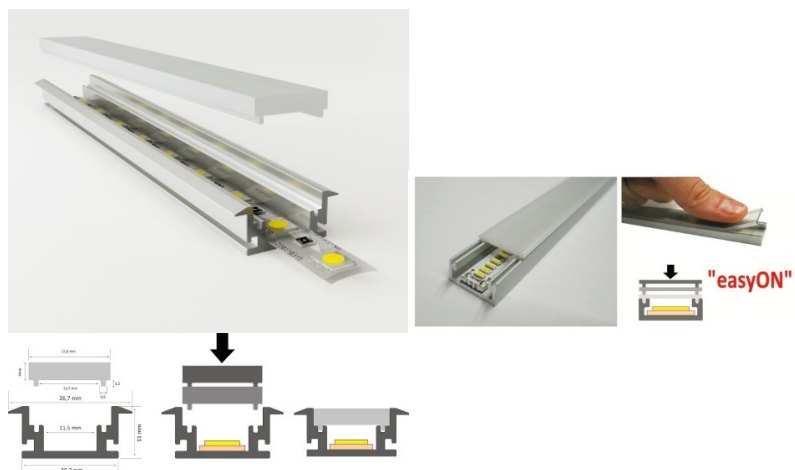

Laius 26.7mm

Pikkus 2000.0mm

Korpuse värv hõbedane

Korpuse materjal alumiinium

Poleer matt

Hind ilma katteta!

Alumiiniumprofiil LUZ NEGRA Dublin XL 3m hõbedane IP65

Tootekood 16044