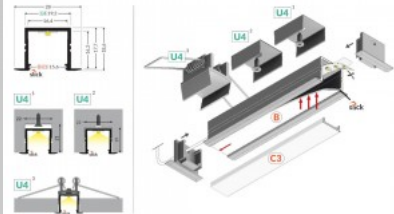

Bränd [TOPMET](#)
 Kõrgus 12.0mm
 Laius 12.0mm
 Pikkus 4000.0mm
 Korpuse värv must
 Korpuse materjal alumiinium

SMART-IN10

Alumiiniumprofiil TOPMET SMART-IN16 2m valge

Tootekood 18517

Bränd [TOPMET](#)
Pikkus 2000.0mm
Korpuse värv valge
Korpuse materjal alumiinium