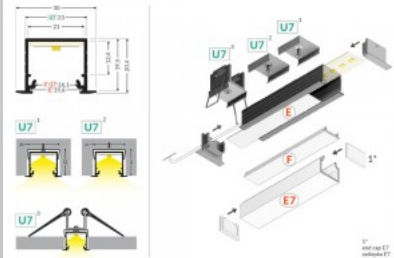

Alumiiniumprofiil TOPMET LINEA-IN20 2m valge

Tootekood 18522

Bränd [TOPMET](#)
Kõrgus 20.4mm
Laius 23.0mm
Pikkus 2000.0mm
Korpuse värv valge
Korpuse materjal alumiinium

LINEA-IN20