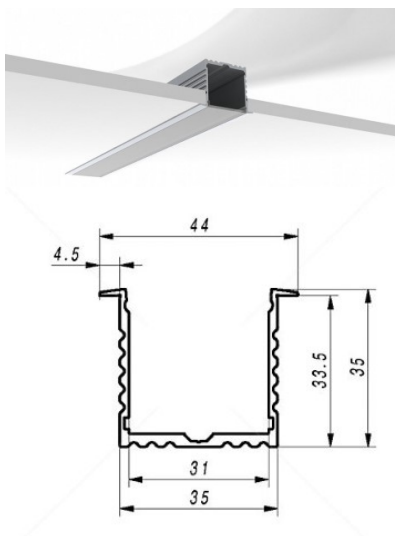

Alumiiniumprofiil ALU PowerLine RPL 35mm 2m

Tootekood 14509

Kõrgus 35.0mm
Laius 35.0mm
Pikkus 2000.0mm