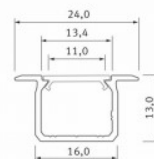

Alumiiniumprofiil LUMINES type U 2m valge

Tootekood 17325

Bränd [LUMINES](#)

Kõrgus 13.0mm

Laius 16.0mm

Pikkus 2020.0mm

Korpuse värv valge

Korpuse materjal alumiinium

Süvistatav valge alumiiniumprofiil. LED House valikust leiad ka sobivad otsakorgid ja katted.