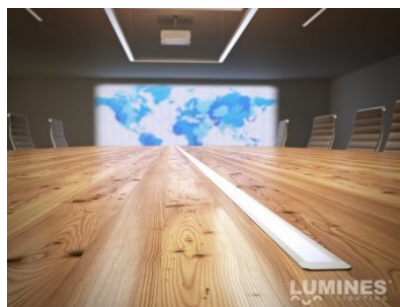

Alumiiniumprofiil LUMINES Type G 3m hõbedane

Tootekood 16363

Bränd [LUMINES](#)
Kõrgus 18.0mm
Laius 22.0mm
Pikkus 3000.0mm
Korpuse värv hõbedane
Korpuse materjal alumiinium

Hind ilma katteta!

Alumiiniumprofiil LUMINES Type G 3m must

Tootekood 14811

Bränd [LUMINES](#)
Kõrgus 18.0mm
Laius 22.0mm
Pikkus 2020.0mm
Korpuse värv must
Korpuse materjal alumiinium

Hind ilma katteta!