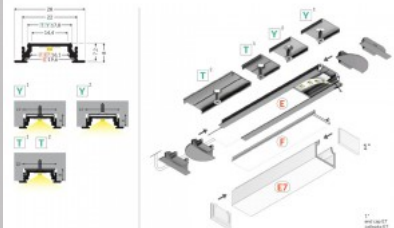

Alumiiniumprofiil TOPMET Groove14 2m valge

Tootekood 18441

Bränd [TOPMET](#)
Kõrgus 8.0mm
Laius 22.0mm
Pikkus 2000.0mm
Korpuse värv valge
Korpuse materjal alumiinium

GROOVE14