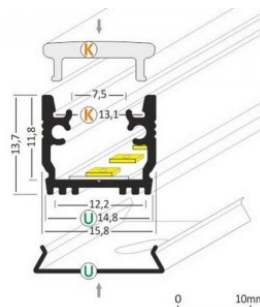

Alumiiniumprofiil TOPMET FLOOR12 K/U 2m hall

Tootekood 16056

Bränd [TOPMET](#)

Kõrgus 24.0mm

Laius 33.4mm

Pikkus 2000.0mm

Korpuse värv hall

Hind ilma katteta!