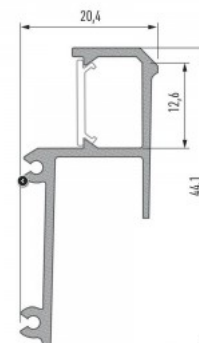

Hind ilma katteta!

Alumiiniumprofiil LUMINES IPA12 2m hõbedane

Tootekood 16894

Bränd [LUMINES](#)
Kõrgus 20.4mm
Laius 44.1mm
Pikkus 2020.0mm
Korpuse värv hõbedane
Korpuse materjal alumiinium

Hind ilma katteta! LED-riba laius
12mm