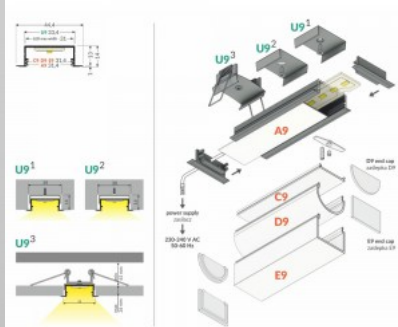

Bränd [TOPMET](#)

Kõrgus 14.0mm

Laius 33.4mm

Pikkus 2000.0mm

Kastis 20tk

Korpuse värv valge

Korpuse materjal alumiinium

Hind ilma katteta!