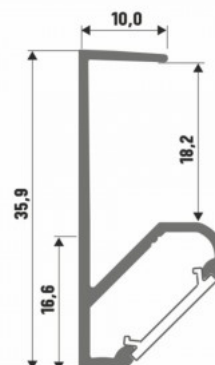

Alumiiniumprofiil LUMINES Type Q18 2m