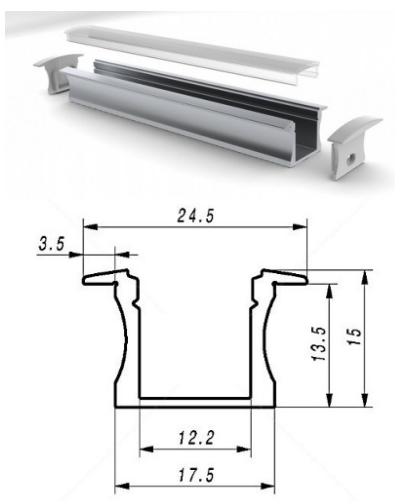

Alumiiniumprofiil ALU PowerLine RPL 35mm 2m

Tootekood 14509

Kõrgus 35.0mm
Laius 35.0mm
Pikkus 2000.0mm

Alumiiniumprofiil ALU SlimLine Recessed 15mm 2m

Tootekood 13080

Läätse nurk 0
Pikkus 2.0mm

Hind ilma katteta.

Tootekood 17330

Bränd [LUMINES](#)
 Kõrgus 13.0mm
 Laius 27.2mm
 Pikkus 2020.0mm
 Korpuse värv hõbedane
 Korpuse materjal alumiinium

Süvistatav hõbedane
 alumiiniumprofiil. LED House valikust
 leiad ka sobivad otsakorgid ja katteta.