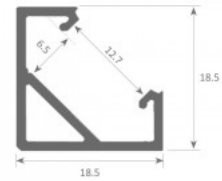

Scale 1:2

Scale 1:1

Alumiiniumprofiil TOPMET Begtin12 anodeerimata hall

Tootekood 18419

Bränd [TOPMET](#)

Kõrgus 6.6mm

Laius 14.4mm

Pikkus 2000.0mm

Korpuse värv hall

Korpuse materjal alumiinium

BEGTIN12