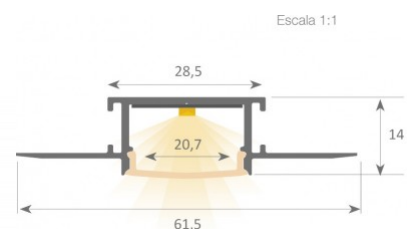

Alumiiniumprofiil LUZ NEGRA Dublin XL 3m hõbedane IP65

Tootekood 16044

Bränd [LUZ NEGRA](#)
Kaitseklass IP65
Kõrgus 26.1mm
Laius 21.3mm
Pikkus 3000.0mm
Korpuse värv hõbedane
Korpuse materjal alumiinium
Poleer matt

Hind ilma katteta!

Scale 1:2

Scale 1:1

Alumiiniumprofiil LUZ NEGRA Frankfurt 2m hõbedane

Tootekood 13340

Bränd [LUZ NEGRA](#)
Kõrgus 7.5mm
Laius 21.0mm
Pikkus 2000.0mm
Korpuse värv hõbedane
Korpuse materjal alumiinium
Poleer matt

Hind ilma katteta!

Alumiiniumprofiil LUZ NEGRA Montana 2m hõbedane

Tootekood 14679

Bränd [LUZ NEGRA](#)
Kõrgus 14.0mm
Pikkus 2000.0mm
Korpuse värv hõbedane
Korpuse materjal alumiinium
Poleer matt

Hind ilma katteta!