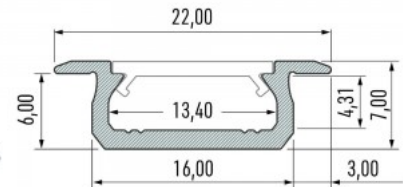

Alumiiniumprofiil LUMINES Type Z 2m must

Tootekood 15048

Bränd [LUMINES](#)
Kõrgus 7.0mm
Laius 16.0mm
Pikkus 2020.0mm
Korpuse värv must
Korpuse materjal alumiinium
Poleer matt

Hind ilma katteta!