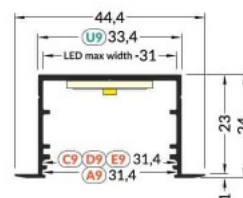

Alumiiniumprofiil TOPMET VARIO30-07 2m must

Tootekood 16336

Bränd [TOPMET](#)

Kõrgus 24.0mm

Laius 33.4mm

Pikkus 2000.0mm

Korpuse värv must

Korpuse materjal alumiinium

Hind ilma katteta!