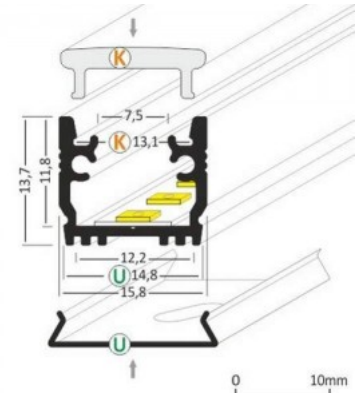

Bränd [TOPMET](#)
Kõrgus 24.0mm
Laius 33.4mm
Pikkus 2000.0mm
Korpuse värv hall

Hind ilma katteta!

Alumiiniumprofiil TOPMET HIDE10 3m hõbedane

Tootekood 17226

Bränd [TOPMET](#)
Kõrgus 14.7mm
Laius 50.4mm
Pikkus 3000.0mm
Korpuse värv hõbedane
Korpuse materjal alumiinium

HIDE10

Alumiiniumprofiil TOPMET LINEA-IN20 hõbedane

Tootekood 17194

Bränd [TOPMET](#)
 Kõrgus 20.6mm
 Laius 23.2mm
 Pikkus 3000.0mm
 Korpuse värv hõbedane
 Korpuse materjal alumiinium

LINEA-IN20

Alumiiniumprofiil TOPMET SMART-IN10 2m hõbedane