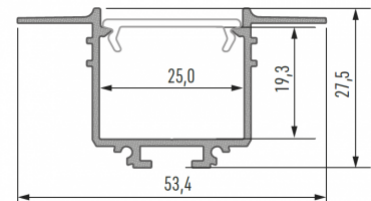

Alumiiniumprofiil LUMINES Subli valge 2m

Tootekood 15055

Bränd [LUMINES](#)
Pikkus 2000.0mm

Hind ilma katteta!

Alumiiniumprofiil LUMINES TERRA 2m hõbedane

Tootekood 14539

Bränd [LUMINES](#)
Kõrgus 9.0mm
Laius 20.0mm
Pikkus 2020.0mm
Korpuse värv hõbedane
Korpuse materjal alumiinium

Hind ilma katteta!