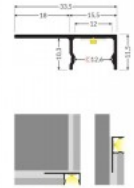

Alumiiniumprofiil TOPMET UNI-TILE12 180deg C PLU 2m anodeeritud

Tootekood 18297

Bränd [TOPMET](#)
Kõrgus 11.5mm
Laius 33.5mm
Pikkus 2000.0mm
Korpuse värv anodeeritud

süvistatav alumiiniumprofiil, mis on mõeldud paigaldamiseks kuni 10 mm paksuste plaatide vahele. Selle peamine eelis on võimalus integreerida LED-ribasid (laiusega kuni 12 mm) plaatimislahendustesse, tagades ühtlase ja esteetilise valgusjaotuse.