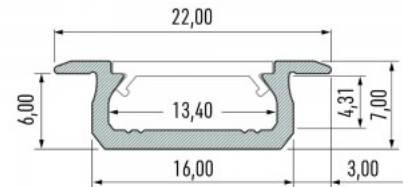

Hind ilma katteta!

Alumiiniumprofiil LUMINES Type Z 2m hõbedane

Tootekood 14672

Bränd [LUMINES](#)
Kõrgus 7.0mm
Laius 16.0mm
Pikkus 2020.0mm
Korpuse värv hõbedane
Korpuse materjal alumiinium
Poleer matt

Hind ilma katteta!