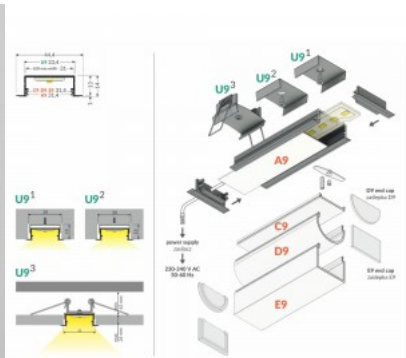

Alumiiniumprofiil TOPMET VARIO30-06 2m valge

Tootekood 17030

Bränd [TOPMET](#)
Kõrgus 14.0mm
Laius 33.4mm
Pikkus 2000.0mm
Kastis 20tk
Korpuse värv valge
Korpuse materjal alumiinium

Hind ilma katteta!