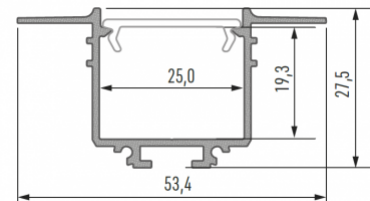

Alumiiniumprofiil LUMINES Subli valge 2m

Tootekood 15055

Bränd [LUMINES](#)
Pikkus 2000.0mm

Hind ilma katteta!

Alumiiniumprofiil LUMINES TERRA 2m hõbedane

Tootekood 14539

Bränd [LUMINES](#)
Kõrgus 9.0mm
Laius 20.0mm
Pikkus 2020.0mm
Korpuse värv hõbedane
Korpuse materjal alumiinium

Hind ilma katteta!