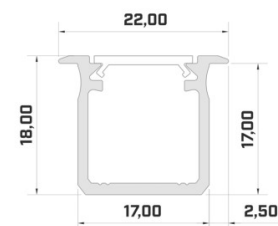

Tootekood 17583

Bränd [LUMINES](#)
Kõrgus 9.3mm
Laius 16.0mm
Pikkus 3000.0mm
Korpuse värv valge
Korpuse materjal alumiinium

Hind ilma katteta!

Alumiiniumprofiil LUMINES Type G 2m hõbedane

Tootekood 14535

Bränd [LUMINES](#)
 Kõrgus 18.0mm
 Laius 22.0mm
 Pikkus 2020.0mm
 Korpuse värv hõbedane
 Korpuse materjal alumiinium

Alumiiniumprofiil LUMINES Type G 2m valge

Tootekood 14786

Bränd [LUMINES](#)
 Kõrgus 18.0mm
 Laius 22.0mm
 Korpuse värv valge
 Korpuse materjal alumiinium

Hind ilma katteta!

Alumiiniumprofiil LUMINES Type G 3m hõbedane

Tootekood 16363

Bränd [LUMINES](#)
 Kõrgus 18.0mm
 Laius 22.0mm
 Pikkus 3000.0mm
 Korpuse värv hõbedane
 Korpuse materjal alumiinium

Hind ilma katteta!

Alumiiniumprofiil LUMINES Type G 3m must

Tootekood 14811

Bränd [LUMINES](#)
 Kõrgus 18.0mm
 Laius 22.0mm
 Pikkus 2020.0mm
 Korpuse värv must
 Korpuse materjal alumiinium

Hind ilma katteta!

Alumiiniumprofiil LUMINES Type J 2m hõbedane

Tootekood 16813

Bränd [LUMINES](#)
 Kõrgus 18.0mm
 Laius 17.0mm
 Pikkus 2020.0mm
 Korpuse värv hõbedane
 Korpuse materjal alumiinium