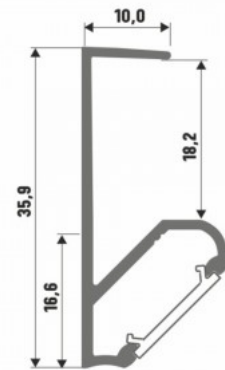

Hind ilma katteta!

Alumiiniumprofiil LUMINES Type Q18 2m

Tootekood 17349

Bränd [LUMINES](#)
Kõrgus 35.9mm
Laius 10.0mm
Pikkus 2000.0mm
Korpuse materjal alumiinium

Alumiiniumprofiil

Alumiiniumprofiil LUMINES type U 2m hõbedane