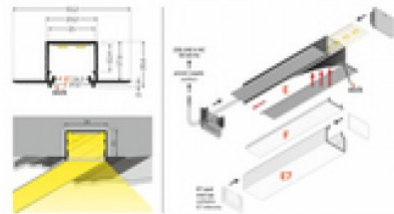

Alumiiniumprofiil TOPMET LINEA-IN20 EE7F 2m alumiinium

Tootekood 20077

Bränd [TOPMET](#)
Pikkus 2000.0mm
Pakis 10tk
Korpuse värv alumiinium
Korpuse materjal plastik

Alumiiniumprofiil TOPMET LINEA-IN20 TRIMLESS 2m valge

Tootekood 18467

Bränd [TOPMET](#)
Kõrgus 20.6mm
Laius 23.2mm
Pikkus 2000.0mm
Korpuse värv valge
Korpuse materjal alumiinium

LINEA-IN20