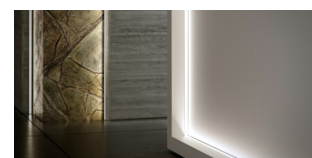

Alumiiniumprofiil LUMINES Type B 3m valge

Tootekood 17583

Bränd [LUMINES](#)
Kõrgus 9.3mm
Laius 16.0mm
Pikkus 3000.0mm
Korpuse värv valge
Korpuse materjal alumiinium

Hind ilma katteta!

Alumiiniumprofiil LUMINES Type G 2m hõbedane

Tootekood 14535

Bränd [LUMINES](#)
Kõrgus 18.0mm
Laius 22.0mm
Pikkus 2020.0mm
Korpuse värv hõbedane
Korpuse materjal alumiinium

Hind ilma katteta!

Alumiiniumprofiil LUMINES Type G 2m kuldne

Tootekood 19119

Bränd [LUMINES](#)
Kõrgus 18.0mm
Laius 22.0mm
Pikkus 2020.0mm
Korpuse värv kuldne
Korpuse materjal alumiinium

Hind ilma katteta!