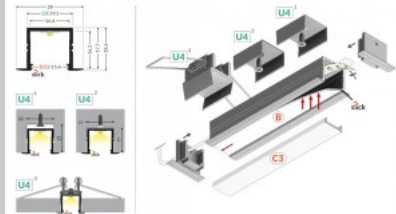

Alumiiniumprofiil TOPMET SMART-IN16 2m valge

Tootekood 18517

Bränd [TOPMET](#)
Pikkus 2000.0mm
Korpuse värv valge
Korpuse materjal alumiinium