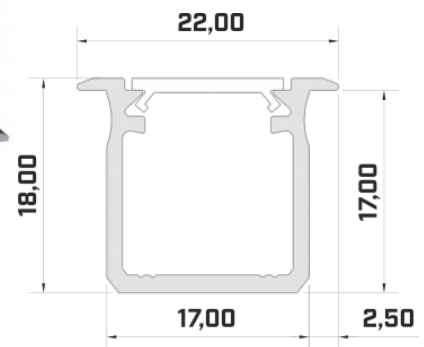

Tootekood 17583

Bränd [LUMINES](#)
Kõrgus 9.3mm
Laius 16.0mm
Pikkus 3000.0mm
Korpuse värv valge
Korpuse materjal alumiinium

Hind ilma katteta!

Alumiiniumprofiil LUMINES Type G 2m hõbedane

Tootekood 14535

Bränd [LUMINES](#)
 Kõrgus 18.0mm
 Laius 22.0mm
 Pikkus 2020.0mm
 Korpuse värv hõbedane
 Korpuse materjal alumiinium

Hind ilma katteta!

Alumiiniumprofiil LUMINES Type G 2m must

Tootekood 14785

Bränd [LUMINES](#)
 Kõrgus 18.0mm
 Laius 22.0mm
 Pikkus 2020.0mm
 Korpuse värv must
 Korpuse materjal alumiinium

Hind ilma katteta!

Tootekood 16363

Bränd [LUMINES](#)
 Kõrgus 18.0mm
 Laius 22.0mm
 Pikkus 3000.0mm
 Korpuse värv hõbedane
 Korpuse materjal alumiinium

Hind ilma katteta!

Alumiiniumprofiil LUMINES Type G 3m must

Tootekood 14811