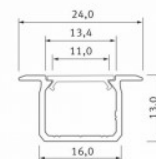

Bränd [LUMINES](#)
 Kõrgus 18.0mm
 Laius 22.0mm
 Pikkus 2020.0mm
 Korpuse värv must
 Korpuse materjal alumiinium

Hind ilma katteta!

Alumiiniumprofiil LUMINES Type J 2m hõbedane

Tootekood 16813

Bränd [LUMINES](#)
 Kõrgus 18.0mm
 Laius 17.0mm
 Pikkus 2020.0mm
 Korpuse värv hõbedane
 Korpuse materjal alumiinium

Hind ilma katteta!

Alumiiniumprofiil LUMINES Type Q18 2m

Tootekood 17349

Bränd [LUMINES](#)
Kõrgus 35.9mm
Laius 10.0mm
Pikkus 2000.0mm
Korpuse materjal alumiinium

Alumiiniumprofiil

Alumiiniumprofiil LUMINES type U 2m hõbedane