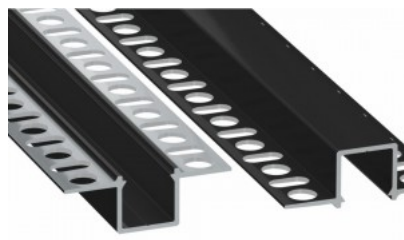

Tootekood 22818

Bränd [LUMINES](#)
Kõrgus 25.3mm
Laius 29.6mm
Pikkus 2020.0mm
Korpuse värv hõbedane
Korpuse materjal alumiinium

Alumiiniumprofiil LUMINES Flaro 2m valge

Tootekood 17183

Bränd [LUMINES](#)
Kõrgus 18.1mm
Laius 72.4mm
Pikkus 2020.0mm
Korpuse värv valge
Korpuse materjal alumiinium

Hind ilma katteta!

Alumiiniumprofiil LUMINES Gaudi 2m hõbedane

Tootekood 19420

Bränd [LUMINES](#)
 Kõrgus 14.6mm
 Laius 15.6mm
 Pikkus 2020.0mm
 Korpuse värv hõbedane
 Korpuse materjal alumiinium

Süvistatav alumiiniumprofiil. LED House valikust leiad ka sobivad otsakorgid ja katted.

Alumiiniumprofiil LUMINES Gaudi 2m must

Tootekood 17880

Bränd [LUMINES](#)
 Kõrgus 14.6mm
 Laius 15.6mm
 Pikkus 2020.0mm
 Korpuse värv must
 Korpuse materjal alumiinium

Süvistatav must alumiiniumprofiil. LED House valikust leiad ka sobivad otsakorgid ja katted.

Alumiiniumprofiil LUMINES GEMI 2m hõbedane

Tootekood 17330

Bränd [LUMINES](#)
 Kõrgus 13.0mm
 Laius 27.2mm
 Pikkus 2020.0mm
 Korpuse värv hõbedane
 Korpuse materjal alumiinium

Süvistatav hõbedane alumiiniumprofiil. LED House valikust leiad ka sobivad otsakorgid ja katted.