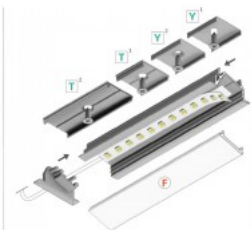

Alumiiniumprofiil TOPMET DIAGONAL14 2m must

Tootekood 18266

Bränd [TOPMET](#)

Pikkus 2000.0mm

Korpuse värv must

Korpuse materjal alumiinium

Alumiiniumprofiil on suurepärase viis luua esteetiline ja praktiline valgustuslahendus muidu varju jäävatesse kohtadesse. Nurka paigaldatav alumiiniumprofiil sobib hästi efektiivseks kööki köögikappidesse või tasapinna kohale, garderoobi riiulite ja sahtlite valgustamiseks, elutupa meeleoluvalguseks klassikaliste liistude asemel, riiulitele dekoratiiv-esemete ja raamatute rõhutamiseks, koridoridesse trepiastmete valgustamiseks ning veel paljudesse erinevatesse kohtadesse. LED House sortimendist leiad alumiiniumprofiilile juurde ka meelepärase LED riba, katte ja kõik muu vajaliku! Valgustage oma maailm LED House professionaalide abiga - [vaata siit ka meie projektide portfooliot!](#)