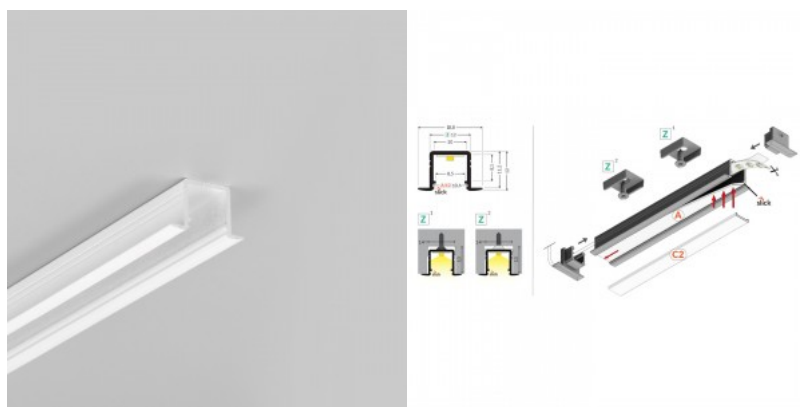

Alumiiniumprofiil TOPMET SMART-IN10 2m hall

Tootekood 16367

Bränd [TOPMET](#)
Kõrgus 12.0mm
Laius 12.0mm
Pikkus 2000.0mm
Korpuse värv hall
Korpuse materjal alumiinium

SMART-IN10

Alumiiniumprofiil TOPMET SMART-IN10 2m must

Tootekood 18430

Bränd [TOPMET](#)
Kõrgus 12.0mm
Laius 12.0mm
Pikkus 2000.0mm
Korpuse värv must
Korpuse materjal alumiinium

SMART-IN10

Alumiiniumprofiil TOPMET SMART-IN10 2m valge

Tootekood 18431

Bränd [TOPMET](#)
Kõrgus 12.0mm
Laius 12.0mm
Pikkus 2000.0mm
Korpuse värv valge
Korpuse materjal alumiinium

SMART-IN10