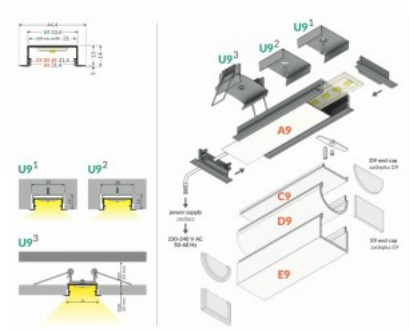

Alumiiniumprofiil TOPMET VARIO30-06 2m must

Tootekood 16394

Bränd [TOPMET](#)
Kõrgus 14.0mm
Laius 33.4mm
Pikkus 2000.0mm
Korpuse värv must
Korpuse materjal alumiinium

Hind ilma katteta!