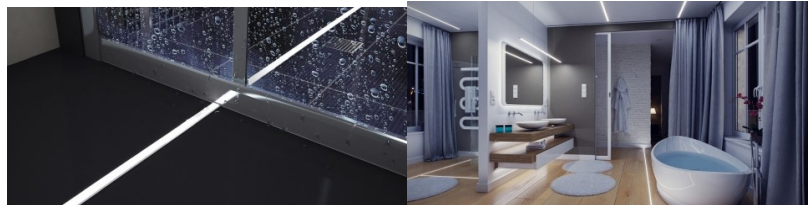

Alumiiniumprofiil LUMINES TERRA 2m kuldne

Tootekood 19122

Bränd [LUMINES](#)
Kõrgus 9.0mm
Laius 20.0mm
Pikkus 2020.0mm
Korpuse värv kuldne
Korpuse materjal alumiinium

Hind ilma katteta!

Alumiiniumprofiil LUMINES Tiano hõbe 2m hall

Tootekood 15056

Bränd [LUMINES](#)
Pikkus 2000.0mm
Korpuse värv hall

Hind ilma katteta!