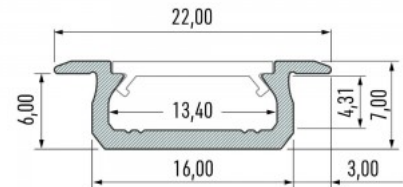

Alumiiniumprofiil LUMINES Type Z 3m hõbedane

Tootekood 18098

Bränd [LUMINES](#)
Kõrgus 7.0mm
Laius 16.0mm
Pikkus 3000.0mm
Korpuse värv hõbedane
Korpuse materjal alumiinium
Poleer matt

Hind ilma katteta!