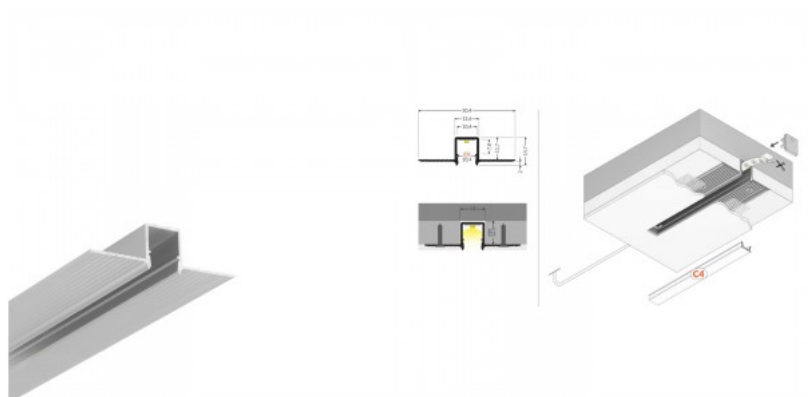

Alumiiniumprofiil TOPMET FLOOR12 K/U 2m hall

Tootekood 16056

Bränd [TOPMET](#)
Kõrgus 24.0mm
Laius 33.4mm
Pikkus 2000.0mm
Korpuse värv hall

Hind ilma katteta!

Alumiiniumprofiil TOPMET HIDE10 3m hõbedane

Tootekood 17226

Bränd [TOPMET](#)
Kõrgus 14.7mm
Laius 50.4mm
Pikkus 3000.0mm
Korpuse värv hõbedane
Korpuse materjal alumiinium

HIDE10