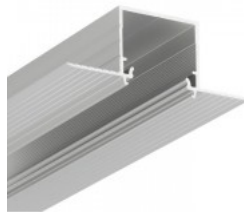

Alumiiniumprofiil TOPMET LINEA-IN20 TRIMLESS 3m hõbedane

Tootekood 17194

Bränd [TOPMET](#)
Kõrgus 20.6mm
Laius 23.2mm
Pikkus 3000.0mm
Korpuse värv hõbedane
Korpuse materjal alumiinium

LINEA-IN20