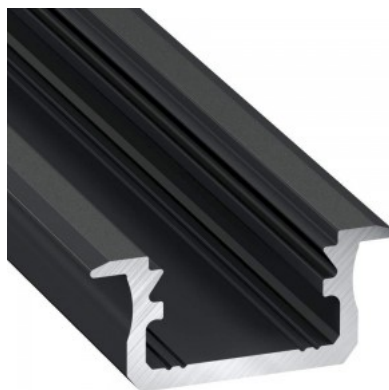

Alumiiniumprofiil LUMINES Type B 3m must

Tootekood 16241

Bränd [LUMINES](#)
Kõrgus 9.3mm
Laius 16.0mm
Pikkus 3000.0mm
Korpuse värv must
Korpuse materjal alumiinium

Hind ilma katteta!