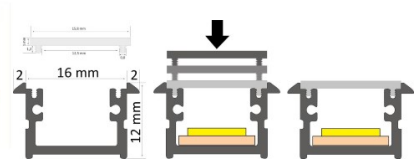

Bränd [LUZ NEGRA](#)

Kõrgus 12.0mm

Laius 16.0mm

Pikkus 2000.0mm

Korpuse värv hõbedane

Korpuse materjal alumiinium

Poleer matt

Hind ilma katteta!