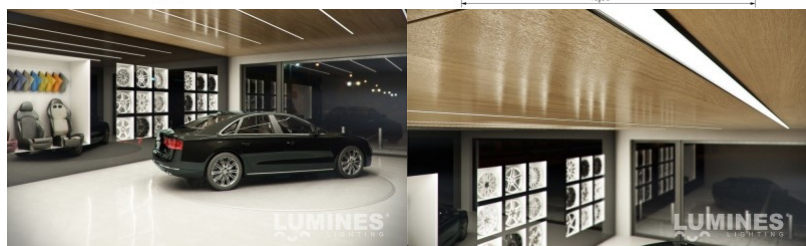

Hind ilma katteta!