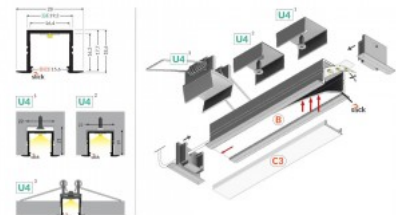

Alumiiniumprofiil TOPMET SMART-IN16 3m hall

Tootekood 18494

Bränd [TOPMET](#)
Pikkus 3000.0mm
Korpuse värv hall
Korpuse materjal alumiinium