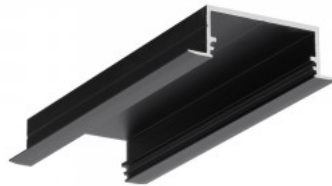

Alumiiniumprofiil TOPMET VARIO30-06 2m hõbedane

Tootekood 16395

Bränd [TOPMET](#)
Kõrgus 14.0mm
Laius 33.4mm
Pikkus 2000.0mm
Korpuse värv hõbedane
Korpuse materjal alumiinium

Hind ilma katteta!

Alumiiniumprofiil TOPMET VARIO30-06 2m must

Tootekood 16394

Bränd [TOPMET](#)
Kõrgus 14.0mm
Laius 33.4mm
Pikkus 2000.0mm
Korpuse värv must
Korpuse materjal alumiinium

Hind ilma katteta!

Alumiiniumprofiil TOPMET VARIO30-06 2m valge

Tootekood 17030

Bränd [TOPMET](#)
Kõrgus 14.0mm
Laius 33.4mm
Pikkus 2000.0mm
Kastis 20tk
Korpuse värv valge
Korpuse materjal alumiinium

Hind ilma katteta!