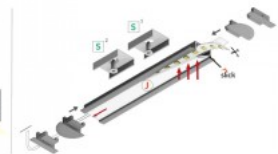

Alumiiniumprofiil LUZ NEGRA Texas 2m hõbedane

Tootekood 19645

Bränd [LUZ NEGRA](#)

Kõrgus 12.5mm

Laius 28.4mm

Pikkus 2000.0mm

Korpuse värv hõbedane

Korpuse materjal alumiinium

Poleer matt

Hind ilma katteta!

Scale 1:2

Scale 1:1

Alumiiniumprofiil TOPMET Begtin12 1m anodeerimata hall

Tootekood 18507

Bränd [TOPMET](#)

Kõrgus 6.6mm

Laius 14.4mm

Pikkus 1000.0mm

Korpuse värv hall

Korpuse materjal alumiinium

BEGTIN12

Alumiiniumprofiil TOPMET Begtin12 1m hall

Tootekood 18527

Bränd [TOPMET](#)

Kõrgus 6.6mm

Laius 14.4mm

Pikkus 1000.0mm

Korpuse värv hall

Korpuse materjal alumiinium

BEGTIN12