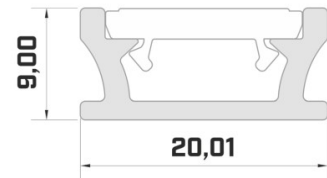

Bränd [LUMINES](#)
Kõrgus 20.4mm
Laius 44.1mm
Pikkus 2020.0mm
Pakis 1tk
Korpuse värv hõbedane
Korpuse materjal alumiinium

Hind ilma katteta! LED-riba laius
16mm

Alumiiniumprofiil LUMINES NIPO 2m hõbedane

Bränd [LUMINES](#)
Pikkus 2000.0mm

Hind ilma katteta!

Alumiiniumprofiil LUMINES TERRA 2m hõbedane

Tootekood 14539

Bränd [LUMINES](#)
Kõrgus 9.0mm
Laius 20.0mm
Pikkus 2020.0mm
Korpuse värv hõbedane
Korpuse materjal alumiinium

Hind ilma katteta!

Alumiiniumprofiil LUMINES TERRA 2m kuldne

Tootekood 19122

Bränd [LUMINES](#)
 Kõrgus 9.0mm
 Laius 20.0mm
 Pikkus 2020.0mm
 Korpuse värv kuldne
 Korpuse materjal alumiinium

Hind ilma katteta!

Hind ilma katteta!

Alumiiniumprofiil LUMINES Type B 2m hõbedane

Tootekood 14513

Bränd [LUMINES](#)
Kõrgus 9.3mm
Laius 16.0mm
Pikkus 2020.0mm
Korpuse värv hõbedane
Korpuse materjal alumiinium

Hind ilma katteta!