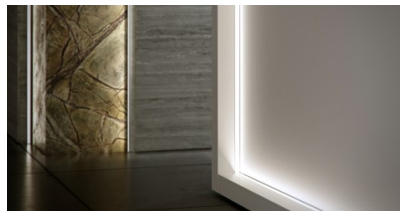

Alumiiniumprofiil LUMINES Type G 3m hõbedane

Tootekood 16363

Bränd [LUMINES](#)
Kõrgus 18.0mm
Laius 22.0mm
Pikkus 3000.0mm
Korpuse värv hõbedane
Korpuse materjal alumiinium

Hind ilma katteta!

Alumiiniumprofiil LUMINES Type G 3m must

Tootekood 14811

Bränd [LUMINES](#)
Kõrgus 18.0mm
Laius 22.0mm
Pikkus 2020.0mm
Korpuse värv must
Korpuse materjal alumiinium

Hind ilma katteta!