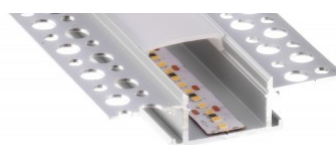

Alumiiniumprofiil LUZ NEGRA Dublin XL 3m hõbedane IP65

Tootekood 16044

Bränd [LUZ NEGRA](#)
Kaitseklass IP65
Kõrgus 26.1mm
Laius 21.3mm
Pikkus 3000.0mm
Korpuse värv hõbedane
Korpuse materjal alumiinium
Poleer matt

Hind ilma katteta!

Scale 1:2

Scale 1:1

Alumiiniumprofiil LUZ NEGRA Frankfurt 2m hõbedane

Tootekood 13340

Bränd [LUZ NEGRA](#)
Kõrgus 7.5mm
Laius 21.0mm
Pikkus 2000.0mm
Korpuse värv hõbedane
Korpuse materjal alumiinium
Poleer matt

Hind ilma katteta!

Alumiiniumprofiil LUZ NEGRA Montana 2m hõbedane

Tootekood 14679

Bränd [LUZ NEGRA](#)
Kõrgus 14.0mm
Pikkus 2000.0mm
Korpuse värv hõbedane
Korpuse materjal alumiinium
Poleer matt

Hind ilma katteta!