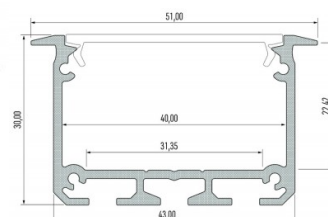

Alumiiniumprofiil LUMINES INSO 2m hõbedane

Tootekood 14560

Bränd [LUMINES](#)
Kõrgus 30.0mm
Laius 43.0mm
Korpuse värv hõbedane
Korpuse materjal alumiinium