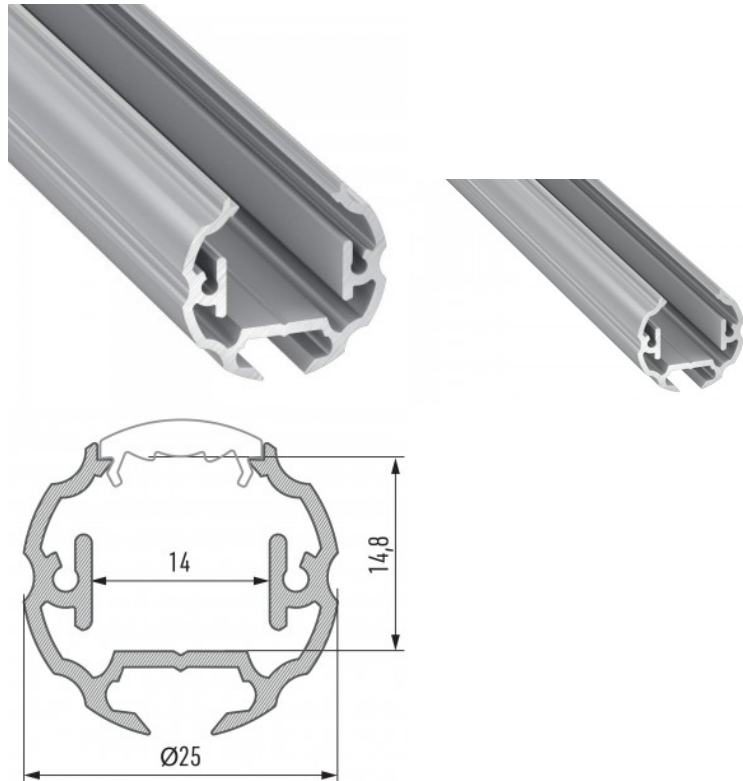

Alumiiniumprofiil LUMINES COSMO 2m hõbedane

Tootekood 15072

Bränd [LUMINES](#)
Pikkus 2000.0mm
Diameeter 25.0mm
Korpuse värv hõbedane
Korpuse materjal alumiinium

Kohapeal ja dekoratiivvalgustuse jaoks.

Alumiiniumprofiil LUZ NEGRA Paris 2m hõbedane

Tootekood 13342

Bränd [LUZ NEGRA](#)
Kõrgus 16.0mm
Laius 19.0mm
Pikkus 2000.0mm
Korpuse värv hõbedane
Korpuse materjal alumiinium
Poleer matt

Hind ilma katteta!