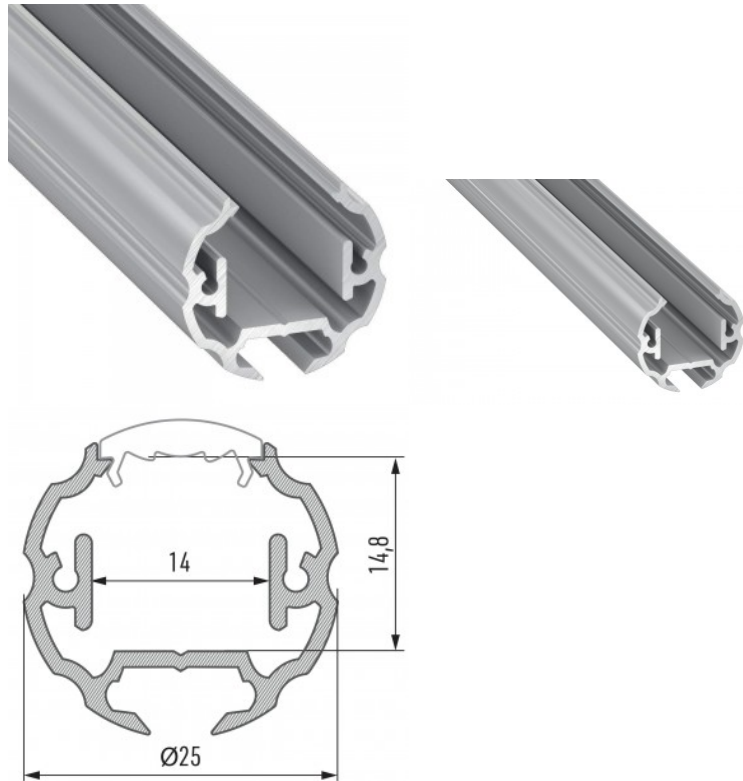

## Alumiiniumprofiil LUMINES COSMO 2m hõbedane

### Tootekood 15072

Bränd [LUMINES](#)  
Pikkus 2000.0mm  
Diameeter 25.0mm  
Korpuse värv hõbedane  
Korpuse materjal alumiinium

Kohapeal ja dekoratiivvalgustuse jaoks.

## Alumiiniumprofiil LUZ NEGRA Paris 2m hõbedane

### Tootekood 13342

Bränd [LUZ NEGRA](#)  
Kõrgus 16.0mm  
Laius 19.0mm  
Pikkus 2000.0mm  
Korpuse värv hõbedane  
Korpuse materjal alumiinium  
Poleer matt

Hind ilma katteta!