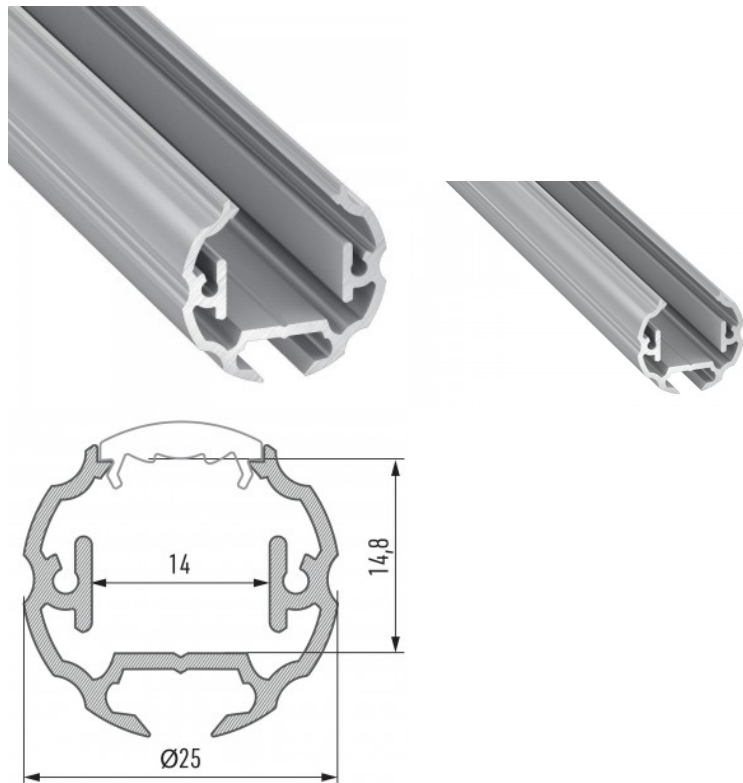

Alumiiniumprofiil LUMINES COSMO 2m hõbedane

Tootekood 15072

Bränd [LUMINES](#)
Pikkus 2000.0mm
Diameeter 25.0mm
Korpuse värv hõbedane
Korpuse materjal alumiinium

Kohapeal ja dekoratiivvalgustuse jaoks.

Alumiiniumprofiil LUZ NEGRA Paris 2m hõbedane

Tootekood 13342

Bränd [LUZ NEGRA](#)
Kõrgus 16.0mm
Laius 19.0mm
Pikkus 2000.0mm
Korpuse värv hõbedane
Korpuse materjal alumiinium
Poleer matt

Hind ilma katteta!