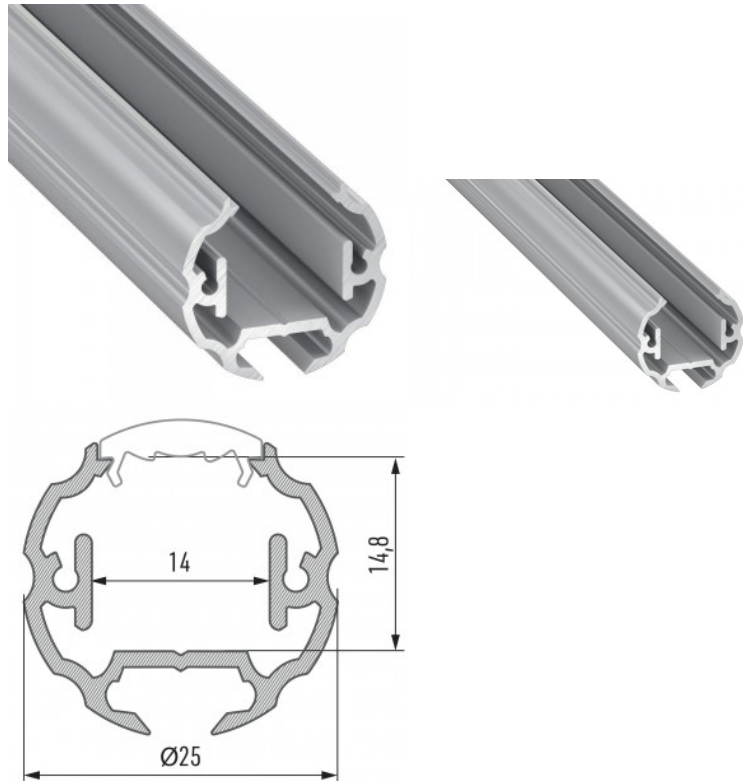

Alumiiniumprofiil LUMINES COSMO 2m hõbedane

Tootekood 15072

Hind 13,39+KM

Bränd [LUMINES](#)

Pikkus 2000.0mm

Diameeter 25.0mm

Korpuse värv hõbedane

Korpuse materjal alumiinium

Kohapeal ja dekoratiivvalgustuse jaoks.

Alumiiniumprofiil LUZ NEGRA Paris 2m hõbedane

Tootekood 13342

Hind 10,97+KM

Soodushind 7,50+KM

Bränd LUZ NEGRA

Kõrgus 16.0mm

Laius 19.0mm

Pikkus 2000.0mm

Korpuse värv hõbedane

Korpuse materjal alumiinium

Poleer matt

Hind ilma katteta!