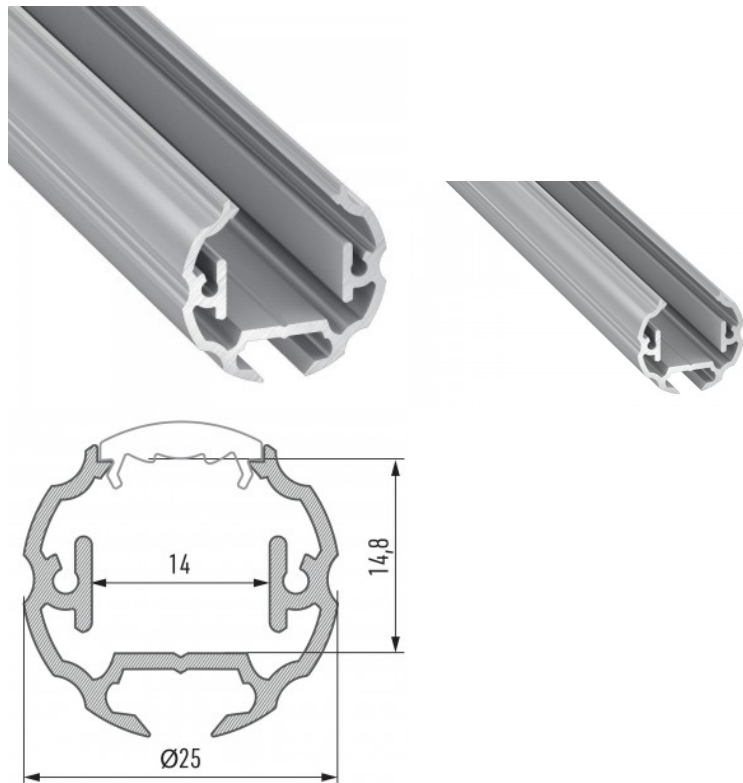

## Alumiiniumprofiil LUMINES COSMO 2m hõbedane

### Tootekood 15072

Bränd [LUMINES](#)  
Pikkus 2000.0mm  
Diameeter 25.0mm  
Korpuse värv hõbedane  
Korpuse materjal alumiinium

Kohapeal ja dekoratiivvalgustuse jaoks.

## Alumiiniumprofiil LUZ NEGRA Paris 2m hõbedane

### Tootekood 13342

Bränd [LUZ NEGRA](#)  
Kõrgus 16.0mm  
Laius 19.0mm  
Pikkus 2000.0mm  
Korpuse värv hõbedane  
Korpuse materjal alumiinium  
Poleer matt

Hind ilma katteta!