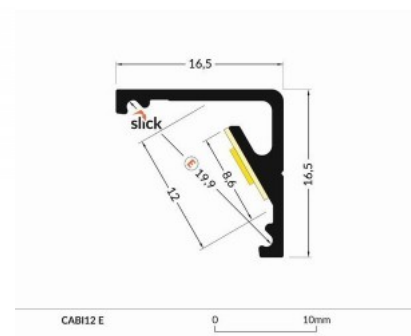

Alumiiniumprofiil TOPMET CABI12 E 2m hõbedane

Tootekood 15399

Bränd [TOPMET](#)

Korpuse värv hõbedane

Korpuse materjal alumiinium

Alumiiniumprofiil on suurepärase viis luua esteetiline ja praktiline valgustuslahendus muidu varju jäävatesse kohtadesse. Nurka paigaldatav alumiiniumprofiil sobib hästi efektivalguseks kööki köögikappidesse või tasapinna kohale, garderoobi riiulite ja sahtlite valgustamiseks, elutuppa meeleoluvalguseks klassikaliste liistude asemel, riiulitele dekoratiiv-esemete ja raamatute rõhutamiseks, koridoridesse trepiastmete valgustamiseks ning veel paljudesse erinevatesse kohtadesse. LED House sortimendist leiad alumiiniumprofiilile juurde ka meelepärase LED riba, katte ja kõik muu vajaliku! Valgustage oma maailm LED House professionaalide abiga - [vaata siit ka meie projektide portfooliot!](#)