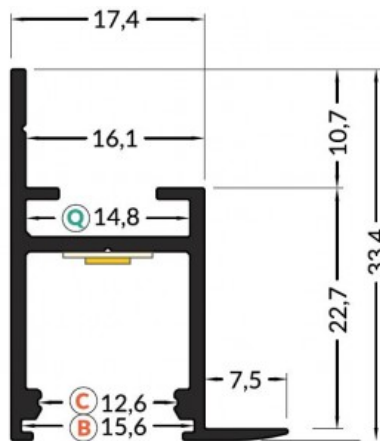

Alumiiniumprofiil TOPMET FRAME14 BC/Q 2m valge

Tootekood 17952

Bränd [TOPMET](#)
Pikkus 2000.0mm
Korpuse värv valge

Alumiiniumprofiil on suurepärase viis luua esteetiline ja praktiline valgustuslahendus muidu varju jäävatesse kohtadesse. Nurka paigaldatav alumiiniumprofiil sobib hästi efektiivalguseks kööki köögikappidesse või tasapinna kohale, garderoobi riiulite ja sahtlite valgustamiseks, elutuppa meeleoluvõlguseks klassikaliste liistude asemel, riiulitele dekoratiiv-esemete ja raamatute rõhutamiseks, koridoridesse trepiastmete valgustamiseks ning veel paljudesse erinevatesse kohtadesse. LED House sortimendist leiad alumiiniumprofiilile juurde ka meelepärast LED riba, kate ja kõik muu vajaliku! Valgustage oma maailm LED House professionaalide abiga - [vaata siit ka meie projektide portfooliot!](#)