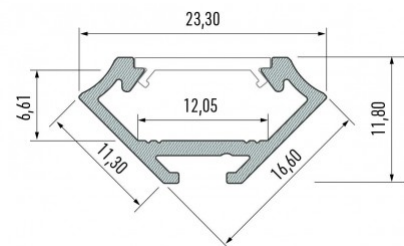

### Tootekood 14517

Bränd [LUMINES](#)

Kõrgus 16.6mm

Laius 11.3mm

Pikkus 2020.0mm

Korpuse värv hõbedane

Korpuse materjal alumiinium

Alumiiniumprofiil on suurepärase viis luua esteetiline ja praktiline valgustuslahendus muidu varju jäävatesse kohtadesse. Nurka paigaldatav alumiiniumprofiil sobib hästi efektivalguseks kööki köögikappidesse või tasapinna kohale, garderoobi riiulite ja sahtlite valgustamiseks, elutuppa meeleolulavalguseks klassikaliste liistude asemel, riiulitele dekoratiiv-esemete ja raamatute rõhutamiseks, koridoridesse trepiastmete valgustamiseks ning veel paljudesse erinevatesse kohtadesse. LED House sortimendist leiad alumiiniumprofiilile juurde ka meelepärase LED riba, katte ja kõik muu vajaliku! Valgustage oma maailm LED House professionaalide abiga - [vaata siit ka meie projektide portfooliot!](#)