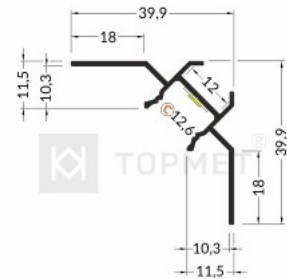

Alumiiniumprofiil TOPMET UNI-TILE12 90 C PLUS 2m hõbedane

Tootekood 16160

Bränd [TOPMET](#)

Pikkus 2000.0mm

Korpuse värv hõbedane

Süvistatav nurgaprofiil on suurepärase viisi luua esteetiline ja praktiline valgustuslahendus muidu varju jäävatesse kohtadesse. Nurka paigaldatav alumiiniumprofiil sobib hästi efektiivseks kööki köögikappidesse või tasapinna kohale, garderoobi riiulite ja sahtlite valgustamiseks, elutuppa meeleoluvalguseks klassikaliste liistude asemel, riiulitele dekoratiiv-esemete ja raamatute rõhutamiseks, koridoridesse trepiastmete valgustamiseks ning veel paljudesse erinevatesse kohtadesse. LED House sortimendist leiad alumiiniumprofiilile juurde ka meelepärase LED riba, katte ja kõik muu vajaliku! Valgustage oma maailm LED House professionaalide abiga - [vaata siit ka meie projektide portfooliot!](#)