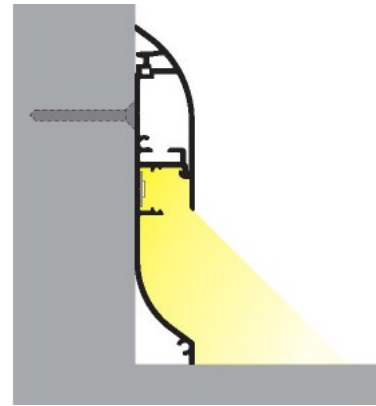

### Tootekood 16297

Bränd [TOPMET](#)

Pikkus 2000.0mm

Korpuse värv anodeeritud

Korpuse materjal alumiinium

Alumiiniumprofiil on suurepärase viis luua esteetiline ja praktiline valgustuslahendus muidu varju jäävatesse kohtadesse. Nurka paigaldatav alumiiniumprofiil sobib hästi efektiivseks kööki köögikappidesse või tasapinna kohale, garderoobi riiulite ja sahtlite valgustamiseks, elutupa meeleoluvalguseks klassikaliste liistude asemel, riiulitele dekoratiiv-esemete ja raamatute rõhutamiseks, koridoridesse trepiastmete valgustamiseks ning veel paljudesse erinevatesse kohtadesse. LED House sortimendist leiad alumiiniumprofiilile juurde ka meelepärase LED riba, katte ja kõik muu vajaliku! Valgustage oma maailm LED House professionaalide abiga - [vaata siit ka meie projektide portfooliot!](#)