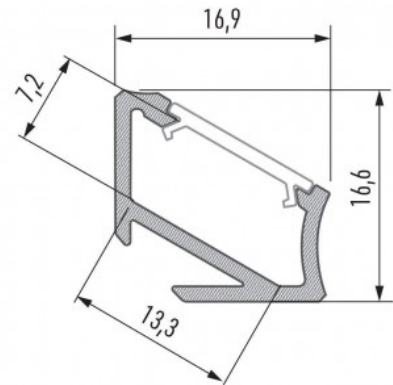

Alumiiniumprofiil LUMINES Type H 3m, must

Tootekood 17012

Bränd [LUMINES](#)

Pikkus 3000.0mm

Korpuse materjal alumiinium

Poleer matt

Alumiiniumprofiil on suurepärase viis luua esteetiline ja praktiline valgustuslahendus muidu varju jäävatesse kohtadesse. Nurka paigaldatav alumiiniumprofiil sobib hästi efektivalguseks kööki köögikappidesse või tasapinna kohale, garderoobi riiulite ja sahtlite valgustamiseks, elutuppa meeleoluvalguseks klassikaliste liistude asemel, riiulitele dekoratiiv-esemete ja raamatute rõhutamiseks, koridoridesse trepiastmete valgustamiseks ning veel paljudesse erinevatesse kohtadesse. LED House sortimendist leiad alumiiniumprofiilile juurde ka meelepärase LED riba, katte ja kõik muu vajaliku! Valgustage oma maailm LED House professionaalide abiga - [vaata siit ka meie projektide portfooliot!](#)