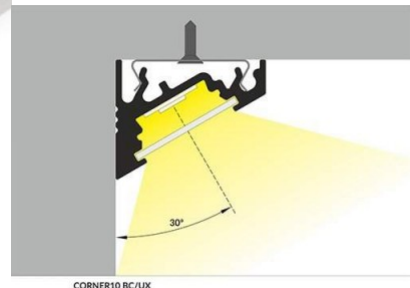

## Alumiiniumprofiil TOPMET CORNER10 BC/UX 2m hõbedane

**Tootekood 15398**

Hind 11,48+KM

Bränd [TOPMET](#)

Korpuse värv hõbedane

Nurgaprofiil, mida saab kasutada ka laekarniisides.