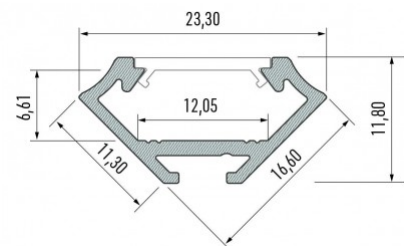

Alumiiniumprofiil LUMINES Type C 2m kuldne

Tootekood 19117

Bränd [LUMINES](#)

Kõrgus 16.6mm

Laius 11.3mm

Pikkus 2020.0mm

Korpuse värv kuldne

Korpuse materjal alumiinium

Alumiiniumprofiil on suurepärase viis luua esteetiline ja praktiline valgustuslahendus muidu varju jäävatesse kohtadesse. Nurka paigaldatav alumiiniumprofiil sobib hästi efektivalguseks kööki köögikappidesse või tasapinna kohale, garderoobi riiulite ja sahtlite valgustamiseks, elutuppa meeleolualguseks klassikaliste liistude asemel, riiulitele dekoratiiv-esemete ja raamatute rõhutamiseks, koridoridesse trepiastmete valgustamiseks ning veel paljudesse erinevatesse kohtadesse. LED House sortimendist leiad alumiiniumprofiilile juurde ka meelepärase LED riba, katte ja kõik muu vajaliku! Valgustage oma maailm LED House professionaalide abiga - [vaata siit ka meie projektide portfooliot!](#)