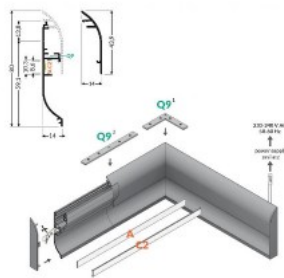

### Tootekood 16297

Bränd [TOPMET](#)

Pikkus 2000.0mm

Korpuse värv anodeeritud

Korpuse materjal alumiinium

Alumiiniumprofiil on suurepärase viis luua esteetiline ja praktiline valgustuslahendus muidu varju jäävatesse kohtadesse. Nurka paigaldatav alumiiniumprofiil sobib hästi efektiivseks kööki köögikappidesse või tasapinna kohale, garderoobi riiulite ja sahtlite valgustamiseks, elutupa meeleoluvalguseks klassikaliste liistude asemel, riiulitele dekoratiiv-esemete ja raamatute rõhutamiseks, koridoridesse trepiastmete valgustamiseks ning veel paljudesse erinevatesse kohtadesse. LED House sortimendist leiad alumiiniumprofiilile juurde ka meelepärase LED riba, katte ja kõik muu vajaliku! Valgustage oma maailm LED House professionaalide abiga - [vaata siit ka meie projektide portfooliot!](#)