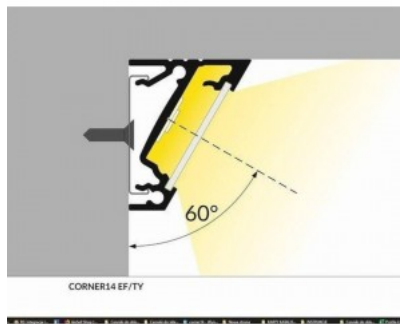

Alumiiniumprofiil TOPMET CORNER14 EF/TY 2m valge

Tootekood 20110

Bränd [TOPMET](#)

Pikkus 2000.0mm

Korpuse värv valge

Korpuse materjal alumiinium