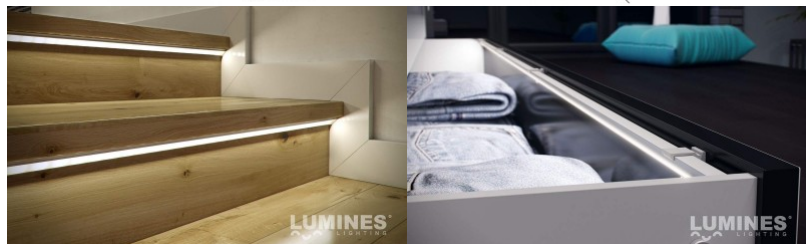

Alumiiniumprofiil on suurepärase viis luua esteetiline ja praktiline valgustuslahendus muidu varju jäävatesse kohtadesse. Nurka paigaldatav alumiiniumprofiil sobib hästi efektivalguseks kööki köögikappidesse või tasapinna kohale, garderoobi riiulite ja sahtlite valgustamiseks, elutuppa meeleolulavalduseks klassikaliste liistude asemel, riiulitele dekoratiiv-esemete ja raamatute rõhutamiseks, koridoridesse trepiastmete valgustamiseks ning veel paljudesse erinevatesse kohtadesse. LED House sortimendist leiad alumiiniumprofiilile juurde ka meelepärase LED riba, katte ja kõik muu vajaliku! Valgustage oma maailm LED House professionaalide abiga - [vaata siit ka meie projektide portfooliot!](#)