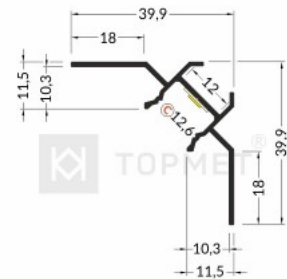

Alumiiniumprofiil TOPMET UNI-TILE12 90 C PLUS 2m anodeeritud

Tootekood 16160

Bränd [TOPMET](#)

Pikkus 2000.0mm

Korpuse värv anodeeritud

Korpuse materjal alumiinium

Süvistatav nurgaprofiil on suurepärase viisi luua esteetiline ja praktiline valgustuslahendus muidu varju jäävatesse kohtadesse. Nurka paigaldatav alumiiniumprofiil sobib hästi efektivalguseks kööki köögikappidesse või tasapinna kohale, garderoobi riiulite ja sahtlite valgustamiseks, elutuppa meeleoluvalguseks klassikaliste liistude asemel, riiulitele dekoratiiv-esemete ja raamatute rõhutamiseks, koridoridesse trepiastmete valgustamiseks ning veel paljudesse erinevatesse kohtadesse. LED House sortimendist leiad alumiiniumprofiilile juurde ka meelepärase LED riba, katte ja kõik muu vajaliku! Valgustage oma maailm LED House professionaalide abiga - [vaata siit ka meie projektide portfooliot!](#)

UNI-TILE12 90 deg C PLUS 0 10mm