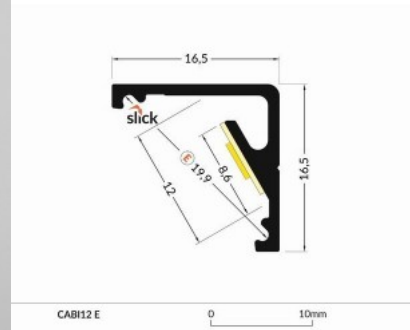

## Alumiiniumprofiil TOPMET CABI12 E 2m valge

**Tootekood 15539**

Hind 12,90+KM

Bränd [TOPMET](#)

Korpuse värv valge

Korpuse materjal alumiinium

Nurgaprofiil, mida saab kasutada ka laekarniisides. Sobib kate E