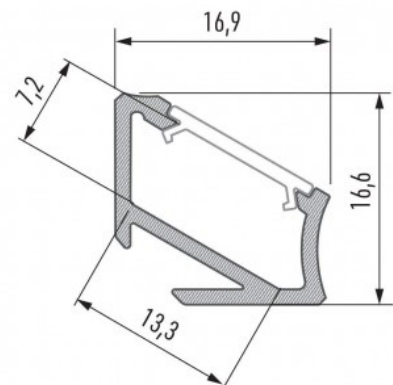

### Tootekood 16331

Bränd [LUMINES](#)

Pikkus 3000.0mm

Korpuse värv valge

Korpuse materjal alumiinium

Poleer matt

Alumiiniumprofiil on suurepärase viis luua esteetiline ja praktiline valgustuslahendus muidu varju jäävatesse kohtadesse. Nurka paigaldatav alumiiniumprofiil sobib hästi efektiivseks kööki köögikappidesse või tasapinna kohale, garderoobi riiulite ja sahtlite valgustamiseks, elutupa meeleoluvalguseks klassikaliste liistude asemel, riiulitele dekoratiiv-esemete ja raamatute rõhutamiseks, koridoridesse trepiastmete valgustamiseks ning veel paljudesse erinevatesse kohtadesse. LED House sortimendist leiad alumiiniumprofiilile juurde ka meelepärase LED riba, katte ja kõik muu vajaliku! Valgustage oma maailm LED House professionaalide abiga - [vaata siit ka meie projektide portfooliot!](#)