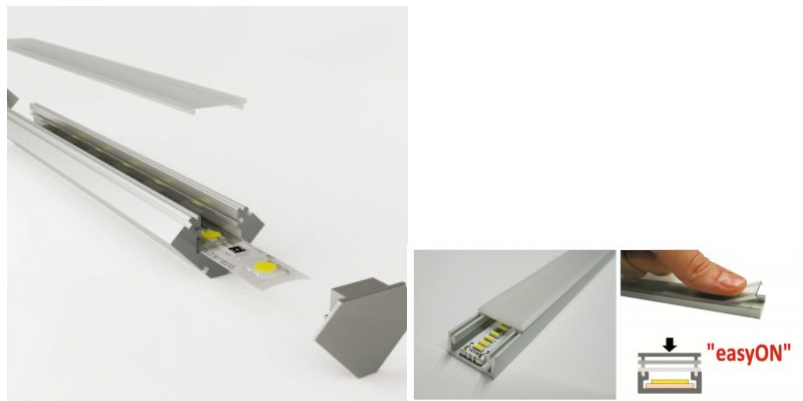

Alumiiniumprofiil on suurepärase viis luua esteetiline ja praktiline valgustuslahendus muidu varju jäävatesse kohtadesse. Nurka paigaldatav alumiiniumprofiil sobib hästi efektiivseks kööki köögikappidesse või tasapinna kohale, garderoobi riiulite ja sahtlite valgustamiseks, elutappa meeleoluvalguseks klassikaliste liistude asemel, riiulitele dekoratiiv-esemete ja raamatute rõhutamiseks, koridoridesse trepiastmete valgustamiseks ning veel paljudesse erinevatesse kohtadesse. LED House sortimendist leiad alumiiniumprofiilile juurde ka meelepärase LED riba, katte ja kõik muu vajaliku! Valgustage oma maailm LED House professionaalide abiga - [vaata siit ka meie projektide portfooliot!](#)