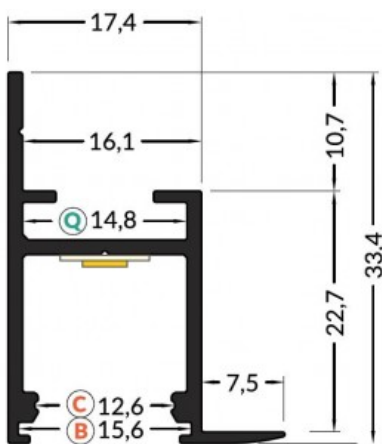

Alumiiniumprofiil TOPMET FRAME14 BC/Q 2m valge

Tootekood 17952

Bränd [TOPMET](#)

Pikkus 2000.0mm

Korpuse värv valge

Alumiiniumprofiil on suurepärase viis luua esteetiline ja praktiline valgustuslahendus muidu varju jäävatesse kohtadesse. Nurka paigaldatav alumiiniumprofiil sobib hästi efektiivalguseks kööki köögikappidesse või tasapinna kohale, garderoobi riiulite ja sahtlite valgustamiseks, elutuppa meeleoluvalguseks klassikaliste liistude asemel, riiulitele dekoratiiv-esemete ja raamatute rõhutamiseks, koridoridesse trepiastmete valgustamiseks ning veel paljudesse erinevatesse kohtadesse. LED House sortimendist leiad alumiiniumprofiilile juurde ka meelepärase LED riba, katte ja kõik muu vajaliku! Valgustage oma maailm LED House professionaalide abiga - [vaata siit ka meie projektide portfooliot!](#)