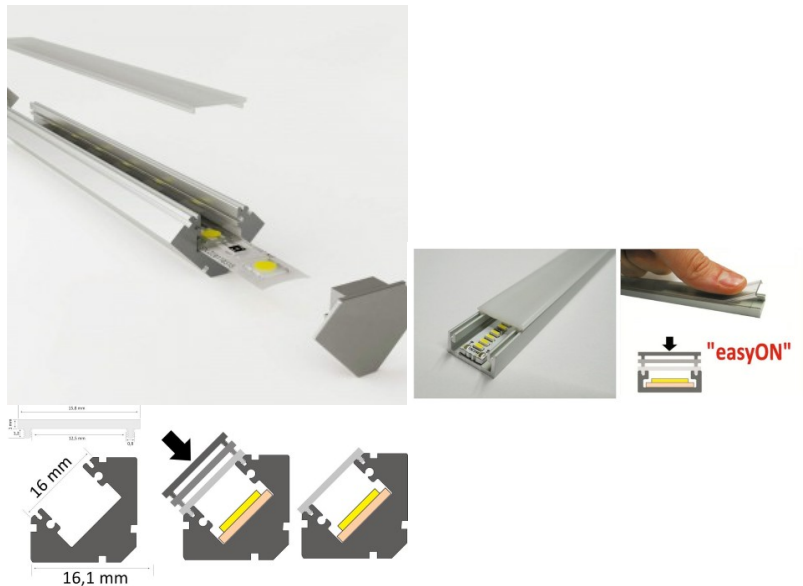

Alumiiniumprofiil on suurepärase viisi luua esteetiline ja praktiline valgustuslahendus muidu varju jäävatesse kohtadesse. Nurka paigaldatav alumiiniumprofiil sobib hästi efektivalguseks kööki köögikappidesse või tasapinna kohale, garderoobi riiulite ja sahtlite valgustamiseks, elutappa meeleolualguseks klassikaliste liistude asemel, riiulitele dekoratiiv-esemete ja raamatute rõhutamiseks, koridoridesse trepiastmete valgustamiseks ning veel paljudesse erinevatesse kohtadesse. LED House sortimendist leiad alumiiniumprofiilile juurde ka meelepärase LED riba, katte ja kõik muu vajaliku! Valgustage oma maailm LED House professionaalide abiga - [vaata siit ka meie projektide portfooliot!](#)