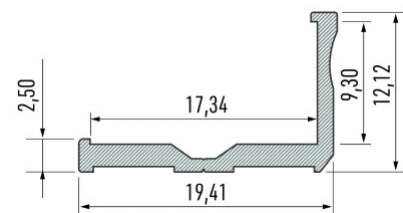

### Tootekood 14533

Bränd [LUMINES](#)

Kõrgus 12.2mm

Laius 19.8mm

Pikkus 2020.0mm

Korpuse värv hõbedane

Korpuse materjal alumiinium

Alumiiniumprofiil on suurepärase viis luua esteetiline ja praktiline valgustuslahendus muidu varju jäävatesse kohtadesse. Nurka paigaldatav alumiiniumprofiil sobib hästi efektiivseks kööki köögikappidesse või tasapinna kohale, garderoobi riiulite ja sahtlite valgustamiseks, elutuppa meeleoluvalguseks klassikaliste liistude asemel, riiulitele dekoratiiv-esemete ja raamatute rõhutamiseks, koridoridesse trepiastmete valgustamiseks ning veel paljudesse erinevatesse kohtadesse. LED House sortimendist leiad alumiiniumprofiilile juurde ka meelepärase LED riba, katte ja kõik muu vajaliku! Valgustage oma maailm LED House professionaalide abiga - [vaata siit ka meie projektide portfooliot!](#)