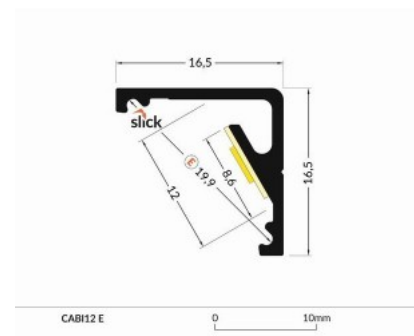

Alumiiniumprofiil TOPMET CABI12 E must

Tootekood 16723

Bränd [TOPMET](#)

Pikkus 2000.0mm

Korpuse värv must

Korpuse materjal alumiinium

Alumiiniumprofiil on suurepärase viis luua esteetiline ja praktiline valgustuslahendus muidu varju jäävatesse kohtadesse. Nurka paigaldatav alumiiniumprofiil sobib hästi efektiivseks kööki köögikappidesse või tasapinna kohale, garderoobi riiulite ja sahtlite valgustamiseks, elutupa meeleoluvalguseks klassikaliste liistude asemel, riiulitele dekoratiiv-esemete ja raamatute rõhutamiseks, koridoridesse trepiastmete valgustamiseks ning veel paljudesse erinevatesse kohtadesse. LED House sortimendist leiad alumiiniumprofiilile juurde ka meelepärase LED riba, katte ja kõik muu vajaliku! Valgustage oma maailm LED House professionaalide abiga - [vaata siit ka meie projektide portfooliot!](#)