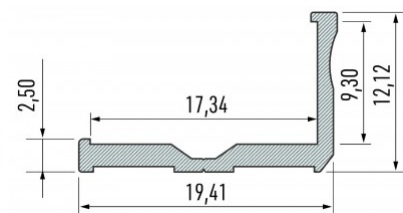

### Tootekood 16290

Bränd [LUMINES](#)

Kõrgus 12.2mm

Laius 19.8mm

Pikkus 3000.0mm

Korpuse värv hõbedane

Korpuse materjal alumiinium

Alumiiniumprofiil on suurepärase viis luua esteetiline ja praktiline valgustuslahendus muidu varju jäävatesse kohtadesse. Nurka paigaldatav alumiiniumprofiil sobib hästi efektivalguseks kööki köögikappidesse või tasapinna kohale, garderoobi riiulite ja sahtlite valgustamiseks, elutuppa meeleolualguseks klassikaliste liistude asemel, riiulitele dekoratiiv-esemete ja raamatute rõhutamiseks, koridoridesse trepiastmete valgustamiseks ning veel paljudesse erinevatesse kohtadesse. LED House sortimendist leiad alumiiniumprofiilile juurde ka meelepärase LED riba, katte ja kõik muu vajaliku! Valgustage oma maailm LED House professionaalide abiga - [vaata siit ka meie projektide portfooliot!](#)