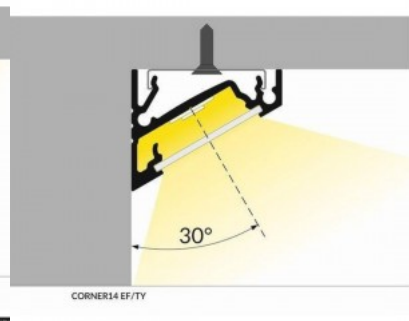

Alumiiniumprofiil TOPMET CORNER14 EF/TY 2m valge

Tootekood 20110

Bränd [TOPMET](#)
Pikkus 2000.0mm
Korpuse värv valge
Korpuse materjal alumiinium