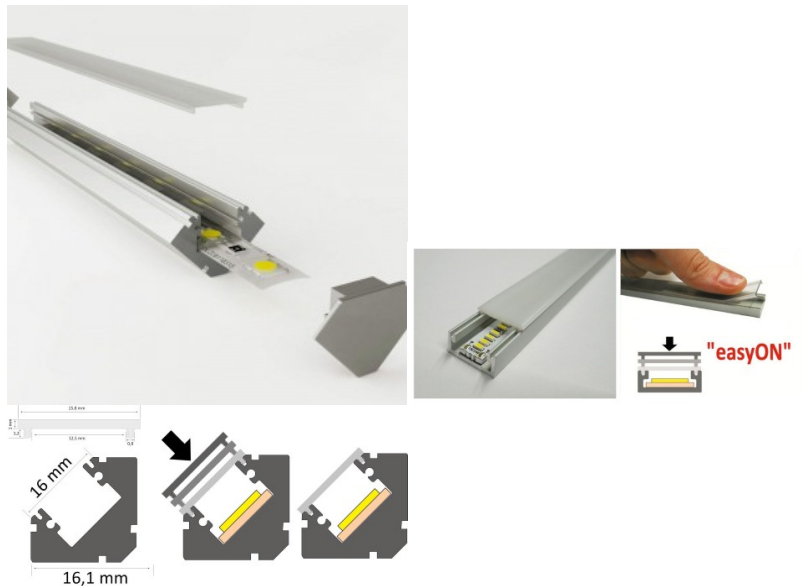

Alumiiniumprofiil LUZ NEGRA Sofia 2m hõbedane

Tootekood 13341

Bränd [LUZ NEGRA](#)

Kõrgus 19.0mm

Laius 19.0mm

Pikkus 2000.0mm

Korpuse värv hõbedane

Korpuse materjal alumiinium

Poleer matt

Alumiiniumprofiil on suurepärase viis luua esteetiline ja praktiline valgustuslahendus muidu varju jäävatesse kohtadesse. Nurka paigaldatav alumiiniumprofiil sobib hästi efektivalguseks kööki köögikappidesse või tasapinna kohale, garderoobi riiulite ja sahtlite valgustamiseks, elutuppa meeleolualguseks klassikaliste liistude asemel, riiulitele dekoratiiv-esemete ja raamatute rõhutamiseks, koridoridesse trepiastmete valgustamiseks ning veel paljudesse erinevatesse kohtadesse. LED House sortimendist leiad alumiiniumprofiilile juurde ka meelepärase LED riba, katte ja kõik muu vajaliku! Valgustage oma maailm LED House professionaalide abiga - [vaata siit ka meie projektide portfooliot!](#)