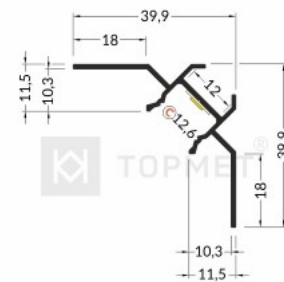

Alumiiniumprofiil TOPMET UNI-TILE12 90 C PLUS 2m hõbedane

Tootekood 16160

Bränd [TOPMET](#)

Pikkus 2000.0mm

Korpuse värv hõbedane

Süvistatav nurgaprofiil on suurepärase viisi luua esteetiline ja praktiline valgustuslahendus muidu varju jäävatesse kohtadesse. Nurka paigaldatav alumiiniumprofiil sobib hästi efektivalguseks kööki köögikappidesse või tasapinna kohale, garderoobi riiulite ja sahtlite valgustamiseks, elutupa meeleoluvalguseks klassikaliste liistude asemel, riiulitele dekoratiiv-esemete ja raamatute rõhutamiseks, koridoridesse trepiastmete valgustamiseks ning veel paljudesse erinevatesse kohtadesse. LED House sortimendist leiad alumiiniumprofiilile juurde ka meelepärase LED riba, katte ja kõik muu vajaliku! Valgustage oma maailm LED House professionaalide abiga - [vaata siit ka meie projektide portfooliot!](#)

UNI-TILE12 90 deg C PLUS 0 10mm