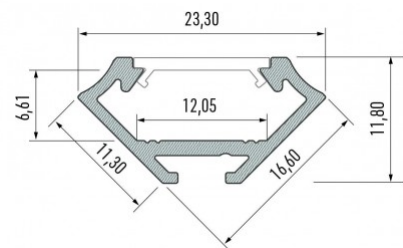

Alumiiniumprofiil LUMINES Type C 3m must

Tootekood 15143

Bränd [LUMINES](#)

Kõrgus 16.6mm

Laius 11.3mm

Pikkus 3000.0mm

Korpuse värv must

Korpuse materjal alumiinium

Alumiiniumprofiil on suurepärase viis luua esteetiline ja praktiline valgustuslahendus muidu varju jäävatesse kohtadesse. Nurka paigaldatav alumiiniumprofiil sobib hästi efektivalguseks kööki köögikappidesse või tasapinna kohale, garderoobi riiulite ja sahtlite valgustamiseks, elutuppa meeleolulavale klassikaliste liistude asemel, riiulitele dekoratiiv-esemete ja raamatute rõhutamiseks, koridoridesse trepiastmete valgustamiseks ning veel paljudesse erinevatesse kohtadesse. LED House sortimendist leiad alumiiniumprofiilile juurde ka meelepärase LED riba, katte ja kõik muu vajaliku! Valgustage oma maailm LED House professionaalide abiga - [vaata siit ka meie projektide portfooliot!](#)