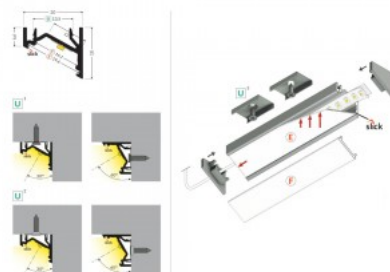

Alumiiniumprofiil TOPMET CORNER12 2m must

Tootekood 18462

Bränd [TOPMET](#)
Pikkus 2000.0mm
Korpuse värv must
Korpuse materjal alumiinium