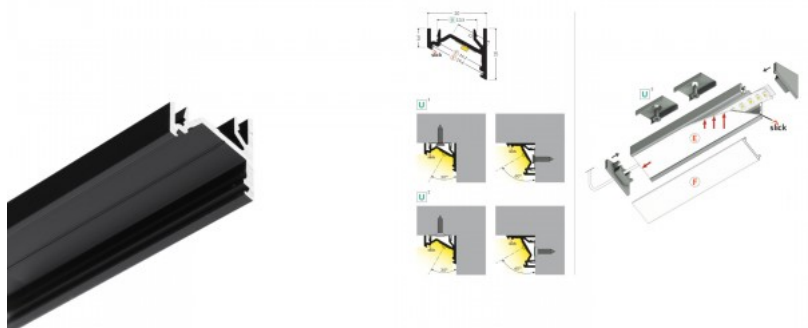

Alumiiniumprofiil TOPMET CORNER12 2m must

Tootekood 18462

Bränd [TOPMET](#)

Pikkus 2000.0mm

Korpuse värv must

Korpuse materjal alumiinium