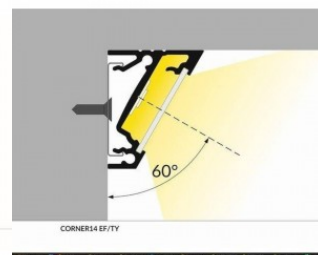

CORNER14 EF/TY