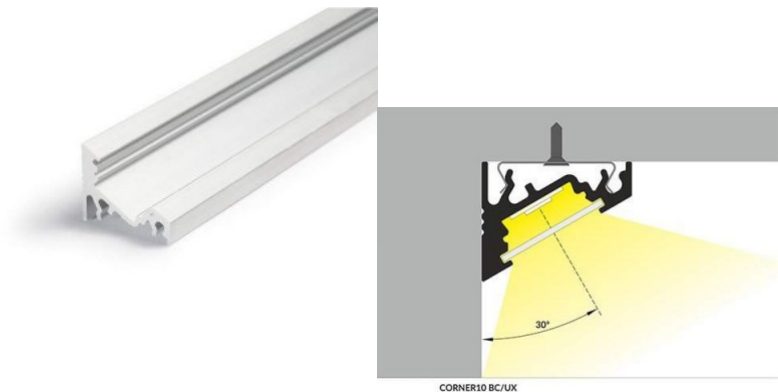

Alumiiniumprofiil TOPMET CORNER10 BC/UX 2m hõbedane

Tootekood 15398

Bränd [TOPMET](#)

Korpuse värv hõbedane

Alumiiniumprofiil on suurepärase viis luua esteetiline ja praktiline valgustuslahendus muidu varju jäävatesse kohtadesse. Nurka paigaldatav alumiiniumprofiil sobib hästi efektiivvalguseks kööki köögikappidesse või tasapinna kohale, garderoobi riiulite ja sahtlite valgustamiseks, elutuppa meeleoluvalguseks klassikaliste liistude asemel, riiulitele dekoratiiv-esemete ja raamatute rõhutamiseks, koridoridesse trepiastmete valgustamiseks ning veel paljudesse erinevatesse kohtadesse. LED House sortimendist leiad alumiiniumprofiilile juurde ka meelepärase LED riba, katte ja kõik muu vajaliku! Valgustage oma maailm LED House professionaalide abiga - [vaata siit ka meie projektide portfooliot!](#)