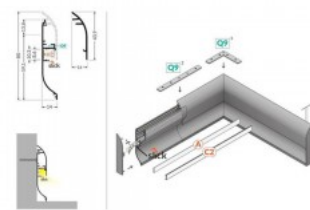

## Alumiiniumprofiil TOPMET SKIRT10 2m katteliist anodeeritud

**Tootekood 16298**

Bränd [TOPMET](#)

Pikkus 2000.0mm

Korpuse värv anodeeritud

Korpuse materjal alumiinium

Alumiiniumprofiil on suurepärase viis luua esteetiline ja praktiline valgustuslahendus muidu varju jäävatesse kohtadesse. Nurka paigaldatav alumiiniumprofiil sobib hästi efektiivseks kööki köögikappidesse või tasapinna kohale, garderoobi riiulite ja sahtlite valgustamiseks, elutuppa meeleolulavaks klassikaliste liistude asemel, riiulitele dekoratiiv-esemete ja raamatute rõhutamiseks, koridoridesse trepiastmete valgustamiseks ning veel paljudesse erinevatesse kohtadesse. LED House sortimendist leiad alumiiniumprofiilile juurde ka meelepärase LED riba, katte ja kõik muu vajaliku! Valgustage oma maailm LED House professionaalide abiga - [vaata siit ka meie projektide portfooliot!](#)