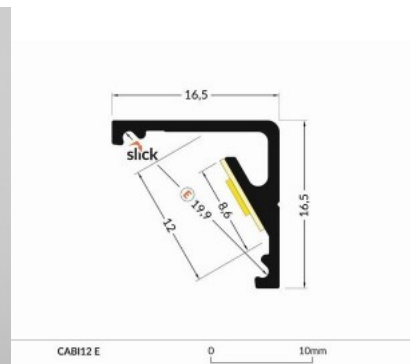

Alumiiniumprofiil TOPMET CABI12 E 2m valge

Tootekood 15539

Bränd [TOPMET](#)

Korpuse värv valge

Korpuse materjal alumiinium

Alumiiniumprofiil on suurepärase viis luua esteetiline ja praktiline valgustuslahendus muidu varju jäävatesse kohtadesse. Nurka paigaldatav alumiiniumprofiil sobib hästi efektiivseks kööki köögikappidesse või tasapinna kohale, garderoobi riiulite ja sahtlite valgustamiseks, elutupa meeleoluvõrguks klassikaliste liistude asemel, riiulitele dekoratiiv-esemete ja raamatute rõhutamiseks, koridoridesse trepiastmete valgustamiseks ning veel paljudesse erinevatesse kohtadesse. LED House sortimendist leiad alumiiniumprofiilile juurde ka meelepärast LED riba, katte ja kõik muu vajaliku! Valgustage oma maailm LED House professionaalide abiga - [vaata siit ka meie projektide portfooliot!](#)