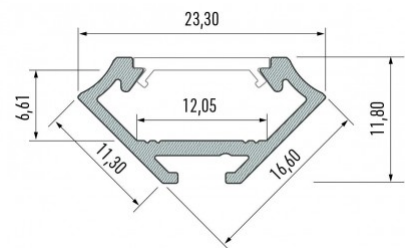

### Tootekood 15143

Bränd [LUMINES](#)

Kõrgus 16.6mm

Laius 11.3mm

Pikkus 3000.0mm

Korpuse värv must

Korpuse materjal alumiinium

Alumiiniumprofiil on suurepärase viis luua esteetiline ja praktiline valgustuslahendus muidu varju jäävatesse kohtadesse. Nurka paigaldatav alumiiniumprofiil sobib hästi efektivalguseks kööki köögikappidesse või tasapinna kohale, garderoobi riiulite ja sahtlite valgustamiseks, elutuppa meeleolulavale klassikaliste liistude asemel, riiulitele dekoratiiv-esemete ja raamatute rõhutamiseks, koridoridesse trepiastmete valgustamiseks ning veel paljudesse erinevatesse kohtadesse. LED House sortimendist leiad alumiiniumprofiilile juurde ka meelepärase LED riba, katte ja kõik muu vajaliku! Valgustage oma maailm LED House professionaalide abiga - [vaata siit ka meie projektide portfooliot!](#)