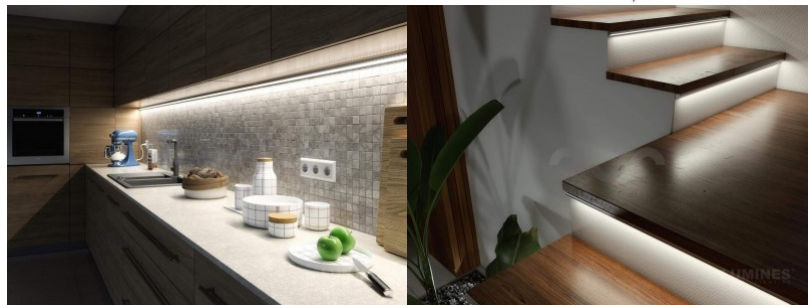

Alumiiniumprofiil LUMINES Type H 3m, must

Tootekood 17012

Bränd [LUMINES](#)
Pikkus 3000.0mm
Korpuse materjal alumiinium
Poleer matt

Alumiiniumprofiil on suurepärase viis luua esteetiline ja praktiline valgustuslahendus muidu varju jäävatesse kohtadesse. Nurka paigaldatav alumiiniumprofiil sobib hästi efektivalguseks kööki köögikappidesse või tasapinna kohale, garderoobi riiulite ja sahtlite valgustamiseks, elutuppa meeleoluvalguseks klassikaliste liistude asemel, riiulitele dekoratiiv-esemete ja raamatute rõhutamiseks, koridoridesse trepiastmete valgustamiseks ning veel paljudesse erinevatesse kohtadesse. LED House sortimendist leiad alumiiniumprofiilile juurde ka meelepärase LED riba, katte ja kõik muu vajaliku! Valgustage oma maailm LED House professionaalide abiga - [vaata siit ka meie projektide portfooliot!](#)