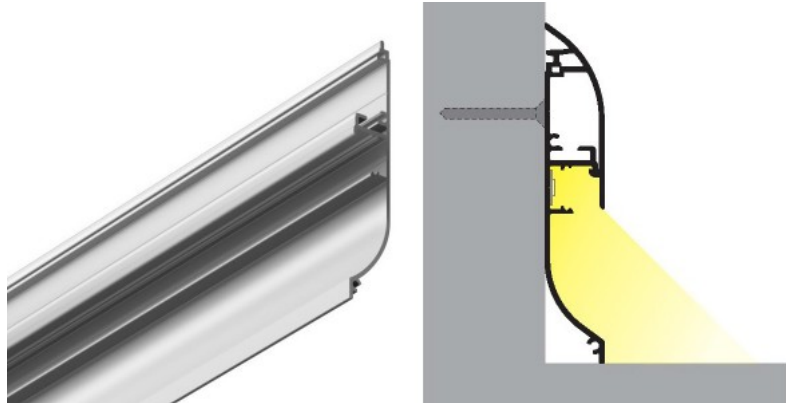

Alumiiniumprofiil TOPMET SKIRT10 2m hõbedane

Tootekood 16297

Bränd [TOPMET](#)

Pikkus 2000.0mm

Korpuse värv hõbedane

Alumiiniumprofiil on suurepärase viis luua esteetiline ja praktiline valgustuslahendus muidu varju jäävatesse kohtadesse. Nurka paigaldatav alumiiniumprofiil sobib hästi efektiivseks kööki köögikappidesse või tasapinna kohale, garderoobi riiulite ja sahtlite valgustamiseks, elutupa meeleoluvalguseks klassikaliste liistude asemel, riiulitele dekoratiiv-esemete ja raamatute rõhutamiseks, koridoridesse trepiastmete valgustamiseks ning veel paljudesse erinevatesse kohtadesse. LED House sortimendist leiad alumiiniumprofiilile juurde ka meelepärase LED riba, katte ja kõik muu vajaliku! Valgustage oma maailm LED House professionaalide abiga - [vaata siit ka meie projektide portfooliot!](#)