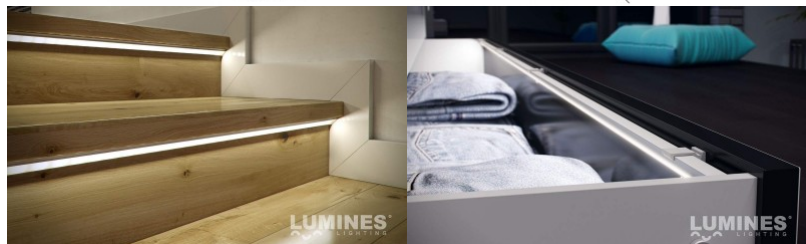

### Tootekood 14517

Bränd [LUMINES](#)

Kõrgus 16.6mm

Laius 11.3mm

Pikkus 2020.0mm

Korpuse värv hõbedane

Korpuse materjal alumiinium

Alumiiniumprofiil on suurepärase viis luua esteetiline ja praktiline valgustuslahendus muidu varju jäävatesse kohtadesse. Nurka paigaldatav alumiiniumprofiil sobib hästi efektivalguseks kööki köögikappidesse või tasapinna kohale, garderoobi riiulite ja sahtlite valgustamiseks, elutuppa meeleolulavuseks klassikaliste liistude asemel, riiulitele dekoratiiv-esemete ja raamatute rõhutamiseks, koridoridesse trepiastmete valgustamiseks ning veel paljudesse erinevatesse kohtadesse. LED House sortimendist leiad alumiiniumprofiilile juurde ka meelepärase LED riba, katte ja kõik muu vajaliku! Valgustage oma maailm LED House professionaalide abiga - [vaata siit ka meie projektide portfooliot!](#)