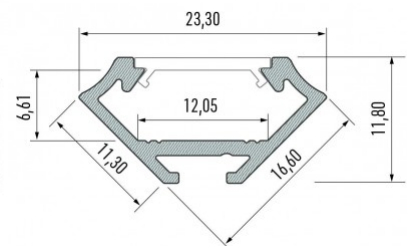

Alumiiniumprofiil LUMINES Type C 3m valge

Tootekood 15678

Bränd [LUMINES](#)

Kõrgus 16.6mm

Laius 11.3mm

Pikkus 3000.0mm

Korpuse värv valge

Korpuse materjal alumiinium

Alumiiniumprofiil on suurepärase viis luua esteetiline ja praktiline valgustuslahendus muidu varju jäävatesse kohtadesse. Nurka paigaldatav alumiiniumprofiil sobib hästi efektivalguseks kööki köögikappidesse või tasapinna kohale, garderoobi riiulite ja sahtlite valgustamiseks, elutuppa meeleolulavalduseks klassikaliste liistude asemel, riiulitele dekoratiiv-esemete ja raamatute rõhutamiseks, koridoridesse trepiastmete valgustamiseks ning veel paljudesse erinevatesse kohtadesse. LED House sortimendist leiad alumiiniumprofiilile juurde ka meelepärase LED riba, katte ja kõik muu vajaliku! Valgustage oma maailm LED House professionaalide abiga - [vaata siit ka meie projektide portfooliot!](#)