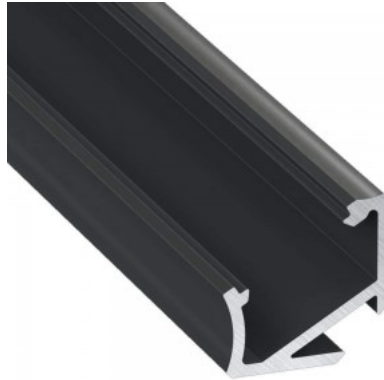

Alumiiniumprofiil LUMINES Type H 3m, must

Tootekood 17012

Bränd [LUMINES](#)

Pikkus 3000.0mm

Korpuse materjal alumiinium

Poleer matt

Alumiiniumprofiil on suurepärase viis luua esteetiline ja praktiline valgustuslahendus muidu varju jäävatesse kohtadesse. Nurka paigaldatav alumiiniumprofiil sobib hästi efektivalguseks kööki köögikappidesse või tasapinna kohale, garderoobi riiulite ja sahtlite valgustamiseks, elutuppa meeleoluvalguseks klassikaliste liistude asemel, riiulitele dekoratiiv-esemete ja raamatute rõhutamiseks, koridoridesse trepiastmete valgustamiseks ning veel paljudesse erinevatesse kohtadesse. LED House sortimendist leiad alumiiniumprofiilile juurde ka meelepärase LED riba, katte ja kõik muu vajaliku! Valgustage oma maailm LED House professionaalide abiga - [vaata siit ka meie projektide portfooliot!](#)