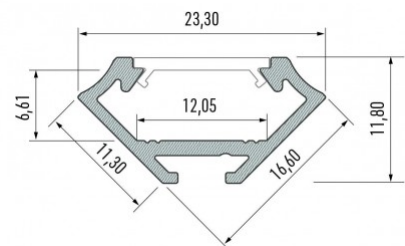

Alumiiniumprofiil LUMINES Type C 2m hõbedane

Tootekood 14517

Bränd [LUMINES](#)

Kõrgus 16.6mm

Laius 11.3mm

Pikkus 2020.0mm

Korpuse värv hõbedane

Korpuse materjal alumiinium

Alumiiniumprofiil on suurepärase viis luua esteetiline ja praktiline valgustuslahendus muidu varju jäävatesse kohtadesse. Nurka paigaldatav alumiiniumprofiil sobib hästi efektivalguseks kööki köögikappidesse või tasapinna kohale, garderoobi riiulite ja sahtlite valgustamiseks, elutuppa meeleolualguseks klassikaliste liistude asemel, riiulitele dekoratiiv-esemete ja raamatute rõhutamiseks, koridoridesse trepiastmete valgustamiseks ning veel paljudesse erinevatesse kohtadesse. LED House sortimendist leiad alumiiniumprofiilile juurde ka meelepärase LED riba, katte ja kõik muu vajaliku! Valgustage oma maailm LED House professionaalide abiga - [vaata siit ka meie projektide portfooliot!](#)