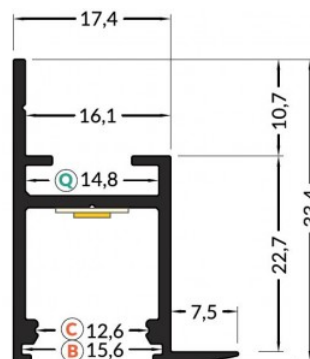

Alumiiniumprofiil TOPMET FRAME14 BC/Q 2m hõbedane

Tootekood 15110

Bränd [TOPMET](#)

Pikkus 2000.0mm

Korpuse värv hõbedane

Alumiiniumprofiil on suurepärase viis luua esteetiline ja praktiline valgustuslahendus muidu varju jäävatesse kohtadesse. Nurka paigaldatav alumiiniumprofiil sobib hästi efektiivvalguseks kööki köögikappidesse või tasapinna kohale, garderoobi riiulite ja sahtlite valgustamiseks, elutupa meeleol valguseks klassikaliste liistude asemel, riiulitele dekoratiiv-esemete ja raamatute rõhutamiseks, koridoridesse trepiastmete valgustamiseks ning veel paljudesse erinevatesse kohtadesse. LED House sortimendist leiad alumiiniumprofiilile juurde ka meelepärase LED riba, katte ja kõik muu vajaliku! Valgustage oma maailm LED House professionaalide abiga - [vaata siit ka meie projektide portfooliot!](#)