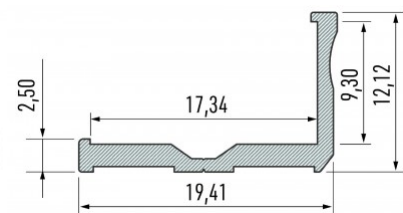

### Tootekood 14533

Bränd [LUMINES](#)

Kõrgus 12.2mm

Laius 19.8mm

Pikkus 2020.0mm

Korpuse värv hõbedane

Korpuse materjal alumiinium

Alumiiniumprofiil on suurepärase viis luua esteetiline ja praktiline valgustuslahendus muidu varju jäävatesse kohtadesse. Nurka paigaldatav alumiiniumprofiil sobib hästi efektiivseks kööki köögikappidesse või tasapinna kohale, garderoobi riiulite ja sahtlite valgustamiseks, elutupa meeleoluvalguseks klassikaliste liistude asemel, riiulitele dekoratiiv-esemete ja raamatute rõhutamiseks, koridoridesse trepiastmete valgustamiseks ning veel paljudesse erinevatesse kohtadesse. LED House sortimendist leiad alumiiniumprofiilile juurde ka meelepärase LED riba, katte ja kõik muu vajaliku! Valgustage oma maailm LED House professionaalide abiga - [vaata siit ka meie projektide portfooliot!](#)