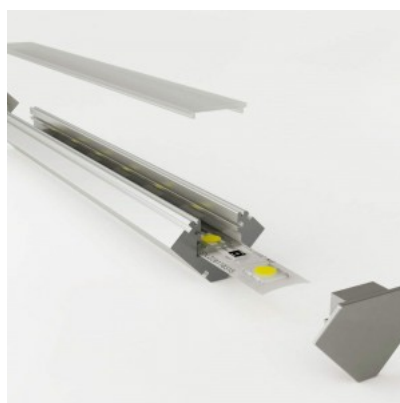

Alumiiniumprofiil LUMINES Type H 3m valge

Tootekood 16331

Hind 19,90+KM

Bränd [LUMINES](#)

Pikkus 3000.0mm

Korpuse värv valge

Korpuse materjal alumiinium

Poleer matt

Hind ilma katteta!

Alumiiniumprofiil LUZ NEGRA Sofia 2m hõbedane

Tootekood 13341

Hind 16,70+KM

Bränd LUZ NEGRA

Kõrgus 19.0mm

Laius 19.0mm

Pikkus 2000.0mm

Korpuse värv hõbedane

Korpuse materjal alumiinium

Poleer matt

Hind ilma katteta!