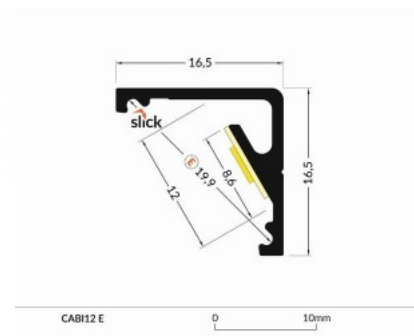

### Tootekood 18413

Bränd [TOPMET](#)

Pikkus 2000.0mm

Korpuse värv alumiinium

Korpuse materjal alumiinium

Alumiiniumprofiil on suurepärase viis luua esteetiline ja praktiline valgustuslahendus muidu varju jäävatesse kohtadesse. Nurka paigaldatav alumiiniumprofiil sobib hästi efektiivseks kööki köögikappidesse või tasapinna kohale, garderoobi riiulite ja sahtlite valgustamiseks, elutappa meeleoluvalguseks klassikaliste liistude asemel, riiulitele dekoratiiv-esemete ja raamatute rõhutamiseks, koridoridesse trepiastmete valgustamiseks ning veel paljudesse erinevatesse kohtadesse. LED House sortimendist leiad alumiiniumprofiilile juurde ka meelepärase LED riba, katte ja kõik muu vajaliku! Valgustage oma maailm LED House professionaalide abiga - [vaata siit ka meie projektide portfooliot!](#)