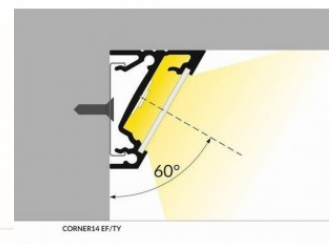

Alumiiniumprofiil TOPMET CORNER14 EF/TY 2m must

Tootekood 19190

Bränd [TOPMET](#)
Pikkus 2000.0mm
Korpuse värv must
Korpuse materjal alumiinium

Alumiiniumprofiil on suurepärase viis luua esteetiline ja praktiline valgustuslahendus muidu varju jäävatesse kohtadesse. Nurka paigaldatav alumiiniumprofiil sobib hästi efektivalguseks kööki köögikappidesse või tasapinna kohale, garderoobi riiulite ja sahtlite valgustamiseks, elutappa meeleolualguseks klassikaliste liistude asemel, riiulite dekoratiiv-esemete ja raamatute rõhutamiseks, koridoridesse trepiastmete valgustamiseks ning veel paljudesse erinevatesse kohtadesse. LED House sortimendist leiad alumiiniumprofiilile juurde ka meelepärase LED riba, katte ja kõik muu vajaliku! Valgustage oma maailm LED House professionaalide abiga - [vaata siit ka meie projektide portfooliot!](#)