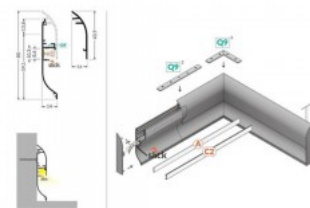

Alumiiniumprofiil TOPMET SKIRT10 2m katteliist hõbedane

Tootekood 16298

Bränd [TOPMET](#)

Pikkus 2000.0mm

Korpuse värv hõbedane

Alumiiniumprofiil on suurepärase viis luua esteetiline ja praktiline valgustuslahendus muidu varju jäävatesse kohtadesse. Nurka paigaldatav alumiiniumprofiil sobib hästi efektivalguseks kööki köögikappidesse või tasapinna kohale, garderoobi riiulite ja sahtlite valgustamiseks, elutupa meeleoluvalguseks klassikaliste liistude asemel, riiulitele dekoratiiv-esemete ja raamatute rõhutamiseks, koridoridesse trepiastmete valgustamiseks ning veel paljudesse erinevatesse kohtadesse. LED House sortimendist leiad alumiiniumprofiilile juurde ka meelepärase LED riba, katte ja kõik muu vajaliku! Valgustage oma maailm LED House professionaalide abiga - [vaata siit ka meie projektide portfooliot!](#)