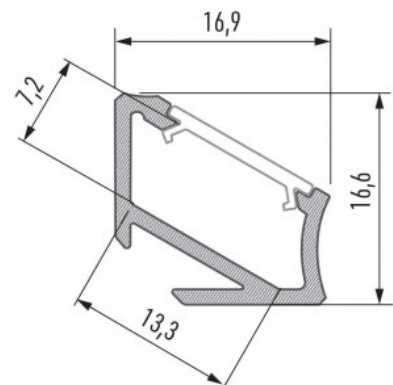

Alumiiniumprofiil LUMINES Type H 2m valge

Tootekood 14820

Bränd [LUMINES](#)

Pikkus 2020.0mm

Korpuse värv valge

Korpuse materjal alumiinium

Poleer matt

Alumiiniumprofiil on suurepärase viis luua esteetiline ja praktiline valgustuslahendus muidu varju jäävatesse kohtadesse. Nurka paigaldatav alumiiniumprofiil sobib hästi efektivalguseks kööki köögikappidesse või tasapinna kohale, garderoobi riiulite ja sahtlite valgustamiseks, elutuppa meeleolulavale klassikaliste liistude asemel, riiulitele dekoratiiv-esemete ja raamatute rõhutamiseks, koridoridesse trepiastmete valgustamiseks ning veel paljudesse erinevatesse kohtadesse. LED House sortimendist leiad alumiiniumprofiilile juurde ka meelepärase LED riba, katte ja kõik muu vajaliku! Valgustage oma maailm LED House professionaalide abiga - [vaata siit ka meie projektide portfooliot!](#)