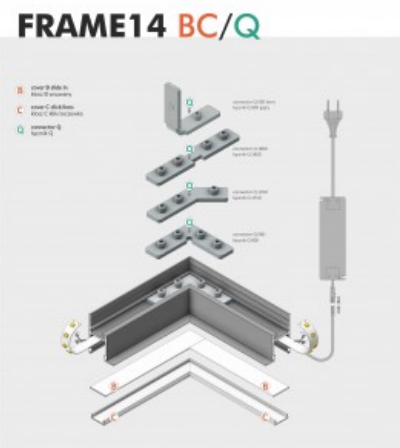

Alumiiniumprofiil TOPMET FRAME14 BC/Q 2m valge

Tootekood 17952

Bränd [TOPMET](#)
Pikkus 2000.0mm
Korpuse värv valge

Alumiiniumprofiil on suurepärase viis luua esteetiline ja praktiline valgustuslahendus muidu varju jäävatesse kohtadesse. Nurka paigaldatav alumiiniumprofiil sobib hästi efektiivalguseks kööki köögikappidesse või tasapinna kohale, garderoobi riiulite ja sahtlite valgustamiseks, elutuppa meeleoluvalguseks klassikaliste liistude asemel, riiulitele dekoratiiv-esemete ja raamatute rõhutamiseks, koridoridesse trepiastmete valgustamiseks ning veel paljudesse erinevatesse kohtadesse. LED House sortimendist leiad alumiiniumprofiilile juurde ka meelepärase LED riba, katte ja kõik muu vajaliku! Valgustage oma maailm LED House professionaalide abiga - [vaata siit ka meie projektide portfooliot!](#)