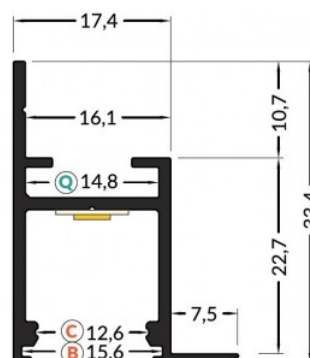

Alumiiniumprofiil TOPMET FRAME14 BC/Q 2m anodeeritud

Tootekood 15110

Bränd [TOPMET](#)

Pikkus 2000.0mm

Korpuse värv anodeeritud

Alumiiniumprofiil on suurepärase viis luua esteetiline ja praktiline valgustuslahendus muidu varju jäävatesse kohtadesse. Nurka paigaldatav alumiiniumprofiil sobib hästi efektiivvalguseks kööki köögikappidesse või tasapinna kohale, garderoobi riiulite ja sahtlite valgustamiseks, elutuppa meeleol valguseks klassikaliste liistude asemel, riiulitele dekoratiiv-esemete ja raamatute rõhutamiseks, koridoridesse trepiastmete valgustamiseks ning veel paljudesse erinevatesse kohtadesse. LED House sortimendist leiad alumiiniumprofiilile juurde ka meelepärase LED riba, katte ja kõik muu vajaliku! Valgustage oma maailm LED House professionaalide abiga - [vaata siit ka meie projektide portfooliot!](#)