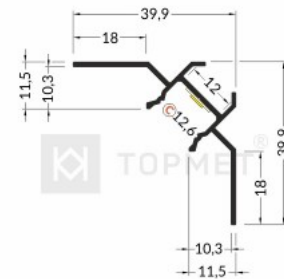

Alumiiniumprofiil TOPMET UNI-TILE12 90 C PLUS 2m anodeeritud

Tootekood 16160

Bränd [TOPMET](#)

Pikkus 2000.0mm

Korpuse värv anodeeritud

Korpuse materjal alumiinium

Süvistatav nurgaprofiil on suurepärase viisi luua esteetiline ja praktiline valgustuslahendus muidu varju jäävatesse kohtadesse. Nurka paigaldatav alumiiniumprofiil sobib hästi efektivalguseks kööki köögikappidesse või tasapinna kohale, garderoobi riiulite ja sahtlite valgustamiseks, elutappa meeleoluvalguseks klassikaliste liistude asemel, riiulitele dekoratiiv-esemete ja raamatute rõhutamiseks, koridoridesse trepiastmete valgustamiseks ning veel paljudesse erinevatesse kohtadesse. LED House sortimendist leiad alumiiniumprofiilile juurde ka meelepärase LED riba, katte ja kõik muu vajaliku! Valgustage oma maailm LED House professionaalide abiga - [vaata siit ka meie projektide portfooliot!](#)

UNI-TILE12 90 deg C PLUS 0 10mm