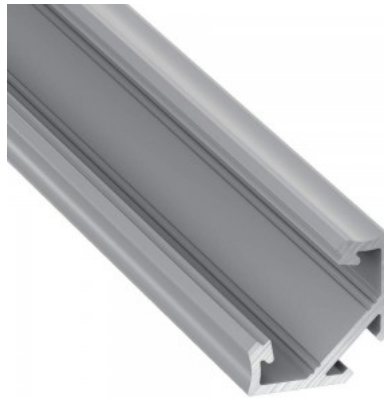

Alumiiniumprofiil LUMINES Type C 3m hõbedane

Tootekood 16268

Bränd [LUMINES](#)

Kõrgus 16.6mm

Laius 11.3mm

Korpuse värv hõbedane

Korpuse materjal alumiinium

Alumiiniumprofiil on suurepärase viis luua esteetiline ja praktiline valgustuslahendus muidu varju jäävatesse kohtadesse. Nurka paigaldatav alumiiniumprofiil sobib hästi efektivalguseks kööki köögikappidesse või tasapinna kohale, garderoobi riiulite ja sahtlite valgustamiseks, elutupa meeleolulavale klassikaliste liistude asemel, riiulitele dekoratiiv-esemete ja raamatute rõhutamiseks, koridoridesse trepiastmete valgustamiseks ning veel paljudesse erinevatesse kohtadesse. LED House sortimendist leiad alumiiniumprofiilile juurde ka meelepärase LED riba, katte ja kõik muu vajaliku! Valgustage oma maailm LED House professionaalide abiga - [vaata siit ka meie projektide portfooliot!](#)