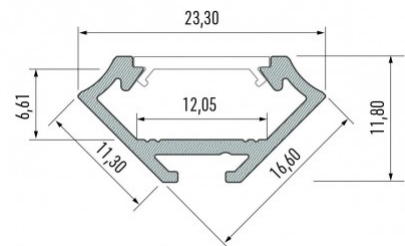

### Tootekood 16268

Bränd [LUMINES](#)

Kõrgus 16.6mm

Laius 11.3mm

Korpuse värv hõbedane

Korpuse materjal alumiinium

Alumiiniumprofiil on suurepärase viis luua esteetiline ja praktiline valgustuslahendus muidu varju jäävatesse kohtadesse. Nurka paigaldatav alumiiniumprofiil sobib hästi efektivalguseks kööki köögikappidesse või tasapinna kohale, garderoobi riiulite ja sahtlite valgustamiseks, elutupa meeleolulavale klassikaliste liistude asemel, riiulitele dekoratiiv-esemete ja raamatute rõhutamiseks, koridoridesse trepiastmete valgustamiseks ning veel paljudesse erinevatesse kohtadesse. LED House sortimendist leiad alumiiniumprofiilile juurde ka meelepärase LED riba, katte ja kõik muu vajaliku! Valgustage oma maailm LED House professionaalide abiga - [vaata siit ka meie projektide portfooliot!](#)