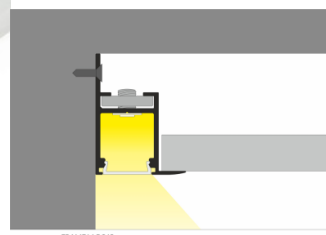

Alumiiniumprofiil TOPMET FRAME14 BC/Q 2m anodeeritud

Tootekood 15110

Bränd [TOPMET](#)

Pikkus 2000.0mm

Korpuse värv anodeeritud

Alumiiniumprofiil on suurepärase viis luua esteetiline ja praktiline valgustuslahendus muidu varju jäävatesse kohtadesse. Nurka paigaldatav alumiiniumprofiil sobib hästi efektiivvalguseks kööki köögikappidesse või tasapinna kohale, garderoobi riiulite ja sahtlite valgustamiseks, elutuppa meeleol valguseks klassikaliste liistude asemel, riiulitele dekoratiiv-esemete ja raamatute rõhutamiseks, koridoridesse trepiastmete valgustamiseks ning veel paljudesse erinevatesse kohtadesse. LED House sortimendist leiad alumiiniumprofiilile juurde ka meelepärase LED riba, katte ja kõik muu vajaliku! Valgustage oma maailm LED House professionaalide abiga - [vaata siit ka meie projektide portfooliot!](#)