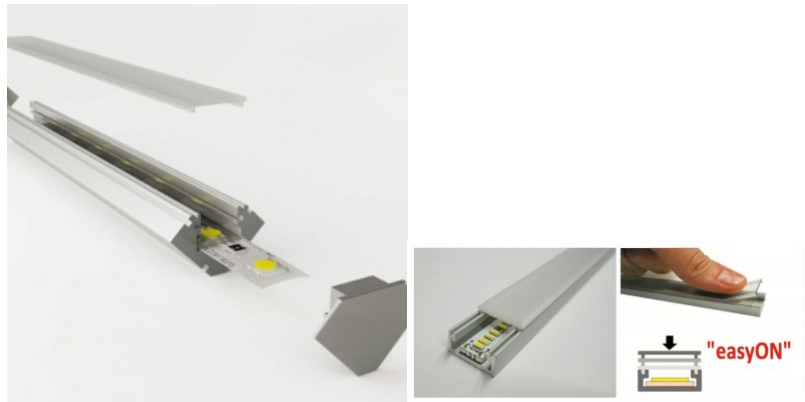

Alumiiniumprofiil LUZ NEGRA Sofia XL, 2m hõbedane

Tootekood 14773

Hind 20,10+KM

Bränd LUZ NEGRA
Kõrgus 22.5mm
Laius 22.5mm
Pikkus 2000.0mm
Korpuse värv hõbedane
Korpuse materjal alumiinium
Poleer matt

Hind ilma katteta!

Alumiiniumprofiil TOPMET CABI12 E 2m hõbedane

Tootekood 15399

Hind 8,88+KM

Bränd [TOPMET](#)
Korpuse värv hõbedane
Korpuse materjal alumiinium

Nurgaprofiil, mida saab kasutada ka laekarniisides. Sobib kate E