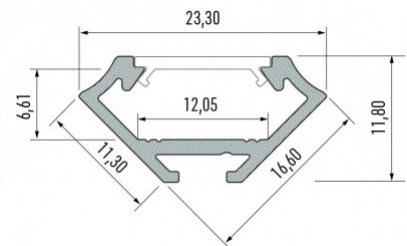

Alumiiniumprofiil LUMINES Type C 2m valge

Tootekood 14821

Bränd [LUMINES](#)

Kõrgus 16.6mm

Laius 11.3mm

Pikkus 2000.0mm

Korpuse värv valge

Korpuse materjal alumiinium

Poleer matt

Alumiiniumprofiil on suurepärase viis luua esteetiline ja praktiline valgustuslahendus muidu varju jäävatesse kohtadesse. Nurka paigaldatav alumiiniumprofiil sobib hästi efektivalguseks kööki köögikappidesse või tasapinna kohale, garderoobi riiulite ja sahtlite valgustamiseks, elutappa meeleolualguseks klassikaliste liistude asemel, riiulitele dekoratiiv-esemete ja raamatute rõhutamiseks, koridoridesse trepiastmete valgustamiseks ning veel paljudesse erinevatesse kohtadesse. LED House sortimendist leiad alumiiniumprofiilile juurde ka meelepärase LED riba, katte ja kõik muu vajaliku! Valgustage oma maailm LED House professionaalide abiga - [vaata siit ka meie projektide portfooliot!](#)