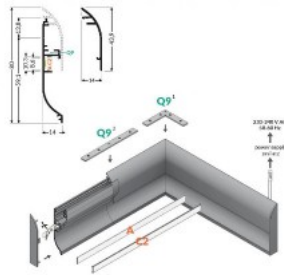

Alumiiniumprofiil TOPMET SKIRT10 2m hõbedane

Tootekood 16297

Bränd [TOPMET](#)

Pikkus 2000.0mm

Korpuse värv hõbedane

Alumiiniumprofiil on suurepärase viis luua esteetiline ja praktiline valgustuslahendus muidu varju jäävatesse kohtadesse. Nurka paigaldatav alumiiniumprofiil sobib hästi efektivalguseks kööki köögikappidesse või tasapinna kohale, garderoobi riiulite ja sahtlite valgustamiseks, elutappa meeleoluvalguseks klassikaliste liistude asemel, riiulitele dekoratiiv-esemete ja raamatute rõhutamiseks, koridoridesse trepiastmete valgustamiseks ning veel paljudesse erinevatesse kohtadesse. LED House sortimendist leiad alumiiniumprofiilile juurde ka meelepärase LED riba, katte ja kõik muu vajaliku! Valgustage oma maailm LED House professionaalide abiga - [vaata siit ka meie projektide portfooliot!](#)