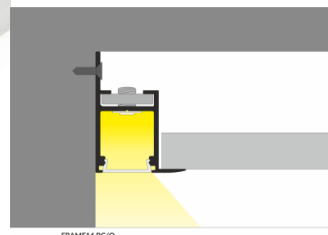

Korpuse materjal alumiinium

Alumiiniumprofiil TOPMET FRAME14 BC/Q 2m hõbedane

Tootekood 15110

Bränd [TOPMET](#)

Pikkus 2000.0mm

Korpuse värv hõbedane

Alumiiniumprofiil on suurepärase viis luua esteetiline ja praktiline valgustuslahendus muidu varju jäävatesse kohtadesse. Nurka paigaldatav alumiiniumprofiil sobib hästi efektiivvalguseks kööki köögikappidesse või tasapinna kohale, garderoobi riiulite ja sahtlite valgustamiseks, elutupa meeleol valguseks klassikaliste liistude asemel, riiulitele dekoratiiv-esemete ja raamatute rõhutamiseks, koridoridesse trepiastmete valgustamiseks ning veel paljudesse erinevatesse kohtadesse. LED House sortimendist leiad alumiiniumprofiilile juurde ka meelepärase LED riba, katte ja kõik muu vajaliku! Valgustage oma maailm LED House professionaalide abiga - [vaata siit ka meie projektide portfooliot!](#)