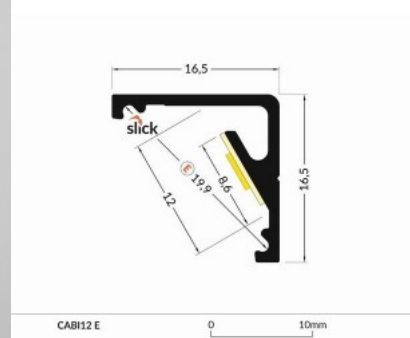

## Alumiiniumprofiil TOPMET CABI12 E 2m valge

**Tootekood 15539**

Bränd [TOPMET](#)

Korpuse värv valge

Korpuse materjal alumiinium

Alumiiniumprofiil on suurepärase viis luua esteetiline ja praktiline valgustuslahendus muidu varju jäävatesse kohtadesse. Nurka paigaldatav alumiiniumprofiil sobib hästi efektivalguseks kööki köögikappidesse või tasapinna kohale, garderoobi riiulite ja sahtlite valgustamiseks, elutuppa meeleoluvalguseks klassikaliste liistude asemel, riiulitele dekoratiiv-esemete ja raamatute rõhutamiseks, koridoridesse trepiastmete valgustamiseks ning veel paljudesse erinevatesse kohtadesse. LED House sortimendist leiad alumiiniumprofiilile juurde ka meelepärase LED riba, katte ja kõik muu vajaliku! Valgustage oma maailm LED House professionaalide abiga - [vaata siit ka meie projektide portfooliot!](#)