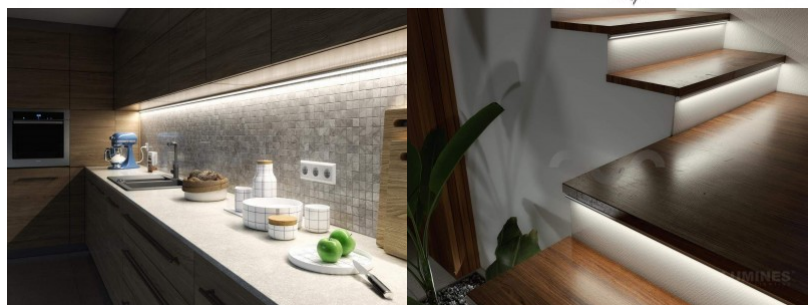

## Alumiiniumprofiil LUMINES Type H 2m, must

**Tootekood 14798**

Hind 14,11+KM

Bränd [LUMINES](#)

Pikkus 2020.0mm

Korpuse materjal alumiinium

Poleer matt

Hind ilma katteta!