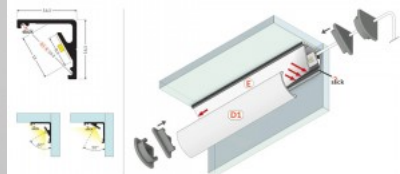

### Tootekood 20659

Bränd [TOPMET](#)

Kõrgus 16.5mm

Pikkus 3000.0mm

Korpuse värv valge

Korpuse materjal alumiinium