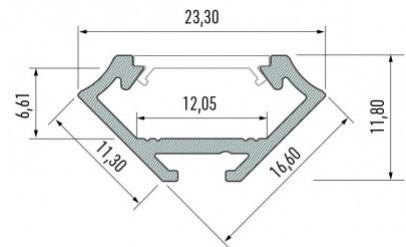

Alumiiniumprofiil LUMINES Type C 2m hõbedane

Tootekood 14517

Hind 10,77+KM

Bränd [LUMINES](#)

Kõrgus 16.6mm

Laius 11.3mm

Pikkus 2020.0mm

Korpuse värv hõbedane

Korpuse materjal alumiinium

Hind ilma katteta!

Alumiiniumprofiil LUMINES Type C 2m must

Tootekood 14789

Hind 12,53+KM

Bränd [LUMINES](#)

Kõrgus 16.6mm

Laius 11.3mm

Korpuse värv must

Korpuse materjal alumiinium

Hind ilma katteta!