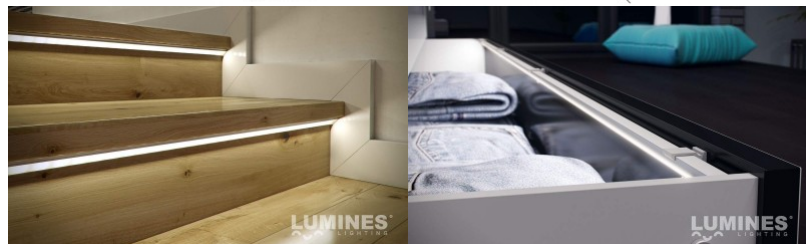

Alumiiniumprofiil on suurepärase viis luua esteetiline ja praktiline valgustuslahendus muidu varju jäävatesse kohtadesse. Nurka paigaldatav alumiiniumprofiil sobib hästi efektivalguseks kööki köögikappidesse või tasapinna kohale, garderoobi riiulite ja sahtlite valgustamiseks, elutuppa meeleolulavale klassikaliste liistude asemel, riiulitele dekoratiiv-esemete ja raamatute rõhutamiseks, koridoridesse trepiastmete valgustamiseks ning veel paljudesse erinevatesse kohtadesse. LED House sortimendist leiad alumiiniumprofiilile juurde ka meelepärast LED riba, katta ja kõik muu vajaliku! Valgustage oma maailm LED House professionaalide abiga - [vaata siit ka meie projektide portfooliot!](#)