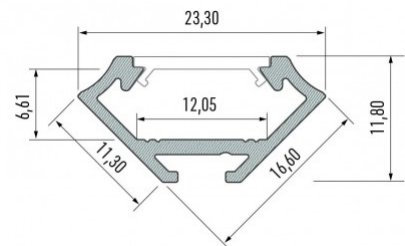

Alumiiniumprofiil LUMINES Type C 2m must

Tootekood 14789

Bränd [LUMINES](#)

Kõrgus 16.6mm

Laius 11.3mm

Korpuse värv must

Korpuse materjal alumiinium

Alumiiniumprofiil on suurepärase viis luua esteetiline ja praktiline valgustuslahendus muidu varju jäävatesse kohtadesse. Nurka paigaldatav alumiiniumprofiil sobib hästi efektivalguseks kööki köögikappidesse või tasapinna kohale, garderoobi riiulite ja sahtlite valgustamiseks, elutappa meeleolulavuseks klassikaliste liistude asemel, riiulitele dekoratiiv-esemete ja raamatute rõhutamiseks, koridoridesse trepiastmete valgustamiseks ning veel paljudesse erinevatesse kohtadesse. LED House sortimendist leiad alumiiniumprofiilile juurde ka meelepärase LED riba, katte ja kõik muu vajaliku! Valgustage oma maailm LED House professionaalide abiga - [vaata siit ka meie projektide portfooliot!](#)