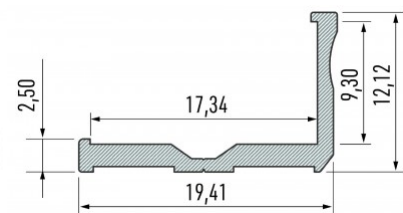

### Tootekood 16290

Bränd [LUMINES](#)

Kõrgus 12.2mm

Laius 19.8mm

Pikkus 3000.0mm

Korpuse värv hõbedane

Korpuse materjal alumiinium

Alumiiniumprofiil on suurepärase viis luua esteetiline ja praktiline valgustuslahendus muidu varju jäävatesse kohtadesse. Nurka paigaldatav alumiiniumprofiil sobib hästi efektivalguseks kööki köögikappidesse või tasapinna kohale, garderoobi riiulite ja sahtlite valgustamiseks, elutuppa meeleolulavalduseks klassikaliste liistude asemel, riiulitele dekoratiiv-esemete ja raamatute rõhutamiseks, koridoridesse trepiastmete valgustamiseks ning veel paljudesse erinevatesse kohtadesse. LED House sortimendist leiad alumiiniumprofiilile juurde ka meelepärase LED riba, katte ja kõik muu vajaliku! Valgustage oma maailm LED House professionaalide abiga - [vaata siit ka meie projektide portfooliot!](#)