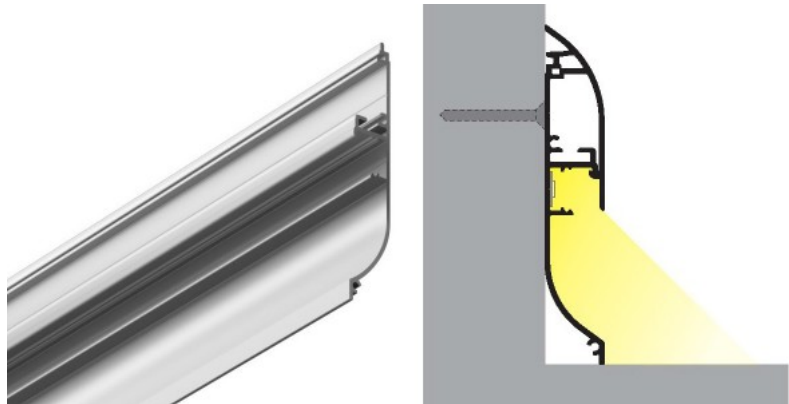

## Alumiiniumprofiil TOPMET SKIRT10 2m hõbedane

**Tootekood 16297**

Hind 28,00+KM

Bränd [TOPMET](#)

Pikkus 2000.0mm

Korpuse värv hõbedane

Liistuprofiil, kuhu mahub kuni 10mm laiune riba.