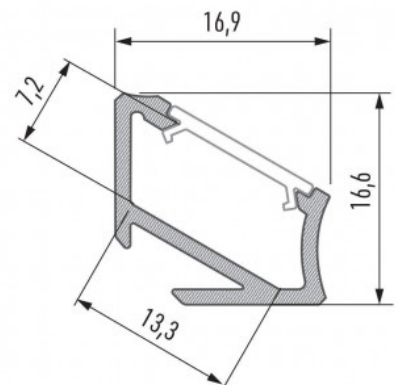

### Tootekood 16331

Bränd [LUMINES](#)

Pikkus 3000.0mm

Korpuse värv valge

Korpuse materjal alumiinium

Poleer matt

Alumiiniumprofiil on suurepärase viis luua esteetiline ja praktiline valgustuslahendus muidu varju jäävatesse kohtadesse. Nurka paigaldatav alumiiniumprofiil sobib hästi efektivalguseks kööki köögikappidesse või tasapinna kohale, garderoobi riiulite ja sahtlite valgustamiseks, elutuppa meeleolulavale klassikaliste liistude asemel, riiulitele dekoratiiv-esemete ja raamatute rõhutamiseks, koridoridesse trepiastmete valgustamiseks ning veel paljudesse erinevatesse kohtadesse. LED House sortimendist leiad alumiiniumprofiilile juurde ka meelepärase LED riba, katte ja kõik muu vajaliku! Valgustage oma maailm LED House professionaalide abiga - [vaata siit ka meie projektide portfooliot!](#)