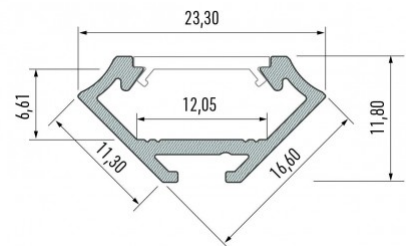

### Tootekood 16268

Bränd [LUMINES](#)

Kõrgus 16.6mm

Laius 11.3mm

Korpuse värv hõbedane

Korpuse materjal alumiinium

Alumiiniumprofiil on suurepärase viis luua esteetiline ja praktiline valgustuslahendus muidu varju jäävatesse kohtadesse. Nurka paigaldatav alumiiniumprofiil sobib hästi efektivalguseks kööki köögikappidesse või tasapinna kohale, garderoobi riiulite ja sahtlite valgustamiseks, elutupa meeleolulavuseks klassikaliste liistude asemel, riiulitele dekoratiiv-esemete ja raamatute rõhutamiseks, koridoridesse trepiastmete valgustamiseks ning veel paljudesse erinevatesse kohtadesse. LED House sortimendist leiad alumiiniumprofiilile juurde ka meelepärase LED riba, katte ja kõik muu vajaliku! Valgustage oma maailm LED House professionaalide abiga - [vaata siit ka meie projektide portfooliot!](#)