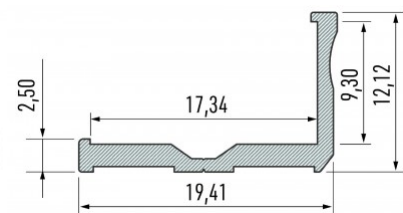

### Tootekood 14533

Bränd [LUMINES](#)

Kõrgus 12.2mm

Laius 19.8mm

Pikkus 2020.0mm

Korpuse värv hõbedane

Korpuse materjal alumiinium

Alumiiniumprofiil on suurepärase viis luua esteetiline ja praktiline valgustuslahendus muidu varju jäävatesse kohtadesse. Nurka paigaldatav alumiiniumprofiil sobib hästi efektiivseks kööki köögikappidesse või tasapinna kohale, garderoobi riiulite ja sahtlite valgustamiseks, elutupa meeleoluvõrguks klassikaliste liistude asemel, riiulitele dekoratiiv-esemete ja raamatute rõhutamiseks, koridoridesse trepiastmete valgustamiseks ning veel paljudesse erinevatesse kohtadesse. LED House sortimendist leiad alumiiniumprofiilile juurde ka meelepärase LED riba, katte ja kõik muu vajaliku! Valgustage oma maailm LED House professionaalide abiga - [vaata siit ka meie projektide portfooliot!](#)