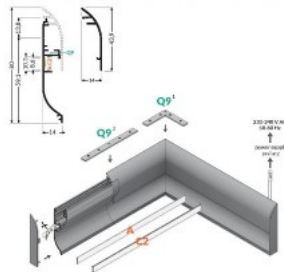

## Alumiiniumprofiil TOPMET SKIRT10 2m hõbedane

**Tootekood 16297**

Hind 28,00+KM

Bränd [TOPMET](#)

Pikkus 2000.0mm

Korpuse värv hõbedane

Liistuprofiil, kuhu mahub kuni 10mm laiune riba.