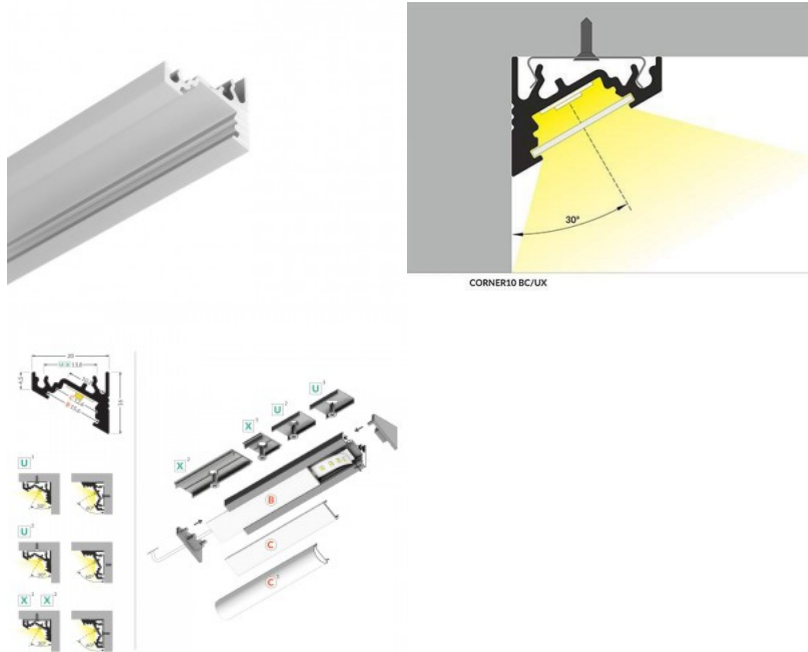

Alumiiniumprofiil TOPMET CORNER10 BC/UX 2m anodeeritud

Tootekood 15398

Bränd [TOPMET](#)

Korpuse värv anodeeritud

Alumiiniumprofiil on suurepärase viis luua esteetiline ja praktiline valgustuslahendus muidu varju jäävatesse kohtadesse. Nurka paigaldatav alumiiniumprofiil sobib hästi efektivalguseks kööki köögikappidesse või tasapinna kohale, garderoobi riiulite ja sahtlite valgustamiseks, elutuppa meeleoluvalguseks klassikaliste liistude asemel, riiulitele dekoratiiv-esemete ja raamatute rõhutamiseks, koridoridesse trepiastmete valgustamiseks ning veel paljudesse erinevatesse kohtadesse. LED House sortimendist leiad alumiiniumprofiilile juurde ka meelepärase LED riba, kate ja kõik muu vajaliku! Valgustage oma maailm LED House professionaalide abiga - [vaata siit ka meie projektide portfooliot!](#)