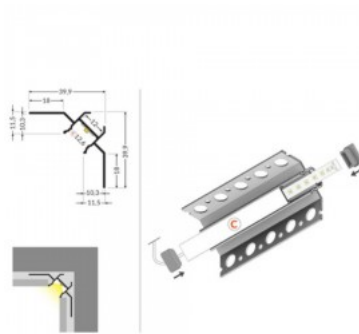

Alumiiniumprofiil TOPMET UNI-TILE12 90 C PLUS 2m hõbedane

Tootekood 16160

Bränd [TOPMET](#)

Pikkus 2000.0mm

Korpuse värv hõbedane

Süvistatav nurgaprofiil on suurepärase viisi luua esteetiline ja praktiline valgustuslahendus muidu varju jäävatesse kohtadesse. Nurka paigaldatav alumiiniumprofiil sobib hästi efektiivseks kööki köögikappidesse või tasapinna kohale, garderoobi riiulite ja sahtlite valgustamiseks, elutuppa meeleoluvalguseks klassikaliste liistude asemel, riiulitele dekoratiiv-esemete ja raamatute rõhutamiseks, koridoridesse trepiastmete valgustamiseks ning veel paljudesse erinevatesse kohtadesse. LED House sortimendist leiad alumiiniumprofiilile juurde ka meelepärase LED riba, katte ja kõik muu vajaliku! Valgustage oma maailm LED House professionaalide abiga - [vaata siit ka meie projektide portfooliot!](#)