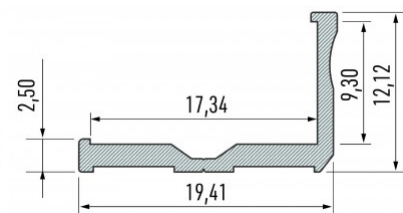

Alumiiniumprofiil LUMINES Type E 2m hõbedane

Tootekood 14533

Bränd [LUMINES](#)

Kõrgus 12.2mm

Laius 19.8mm

Pikkus 2020.0mm

Korpuse värv hõbedane

Korpuse materjal alumiinium

Alumiiniumprofiil on suurepärase viis luua esteetiline ja praktiline valgustuslahendus muidu varju jäävatesse kohtadesse. Nurka paigaldatav alumiiniumprofiil sobib hästi efektivalguseks kööki köögikappidesse või tasapinna kohale, garderoobi riiulite ja sahtlite valgustamiseks, elutuppa meeleolualguseks klassikaliste liistude asemel, riiulitele dekoratiiv-esemete ja raamatute rõhutamiseks, koridoridesse trepiastmete valgustamiseks ning veel paljudesse erinevatesse kohtadesse. LED House sortimendist leiad alumiiniumprofiilile juurde ka meelepärase LED riba, katte ja kõik muu vajaliku! Valgustage oma maailm LED House professionaalide abiga - [vaata siit ka meie projektide portfooliot!](#)