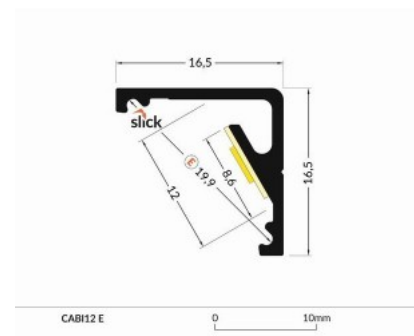

### Tootekood 16723

Bränd [TOPMET](#)

Pikkus 2000.0mm

Korpuse värv must

Korpuse materjal alumiinium

Alumiiniumprofiil on suurepärase viis luua esteetiline ja praktiline valgustuslahendus muidu varju jäävatesse kohtadesse. Nurka paigaldatav alumiiniumprofiil sobib hästi efektiivseks kööki köögikappidesse või tasapinna kohale, garderoobi riiulite ja sahtlite valgustamiseks, elutupa meeleoluvalguseks klassikaliste liistude asemel, riiulitele dekoratiiv-esemete ja raamatute rõhutamiseks, koridoridesse trepiastmete valgustamiseks ning veel paljudesse erinevatesse kohtadesse. LED House sortimendist leiad alumiiniumprofiilile juurde ka meelepärase LED riba, katte ja kõik muu vajaliku! Valgustage oma maailm LED House professionaalide abiga - [vaata siit ka meie projektide portfooliot!](#)