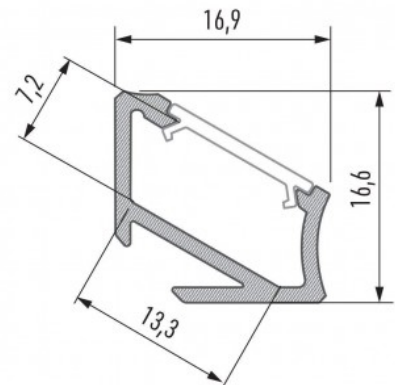

Alumiiniumprofiil LUMINES Type H 3m valge

Tootekood 16331

Bränd [LUMINES](#)

Pikkus 3000.0mm

Korpuse värv valge

Korpuse materjal alumiinium

Poleer matt

Alumiiniumprofiil on suurepärase viis luua esteetiline ja praktiline valgustuslahendus muidu varju jäävatesse kohtadesse. Nurka paigaldatav alumiiniumprofiil sobib hästi efektivalguseks kööki köögikappidesse või tasapinna kohale, garderoobi riiulite ja sahtlite valgustamiseks, elutuppa meeleolulavale klassikaliste liistude asemel, riiulitele dekoratiiv-esemete ja raamatute rõhutamiseks, koridoridesse trepiastmete valgustamiseks ning veel paljudesse erinevatesse kohtadesse. LED House sortimendist leiad alumiiniumprofiilile juurde ka meelepärase LED riba, katte ja kõik muu vajaliku! Valgustage oma maailm LED House professionaalide abiga - [vaata siit ka meie projektide portfooliot!](#)