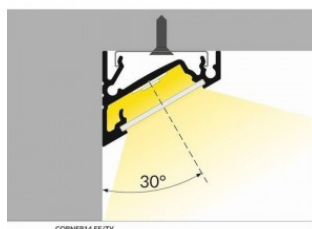

Alumiiniumprofiil TOPMET CORNER14 EF/TY 2m must

Tootekood 19190

Bränd [TOPMET](#)
Pikkus 2000.0mm
Korpuse värv must
Korpuse materjal alumiinium

Alumiiniumprofiil on suurepärase viis luua esteetiline ja praktiline valgustuslahendus muidu varju jäävatesse kohtadesse. Nurka paigaldatav alumiiniumprofiil sobib hästi efektivalguseks kööki köögikappidesse või tasapinna kohale, garderoobi riiulite ja sahtlite valgustamiseks, elutuppa meeleolulvalguseks klassikaliste liistude asemel, riiulite dekoratiiv-esemete ja raamatute rõhutamiseks, koridoridesse trepiastmete valgustamiseks ning veel paljudesse erinevatesse kohtadesse. LED House sortimendist leiad alumiiniumprofiilile juurde ka meelepärase LED riba, katte ja kõik muu vajaliku! Valgustage oma maailm LED House professionaalide abiga - [vaata siit ka meie projektide portfooliot!](#)