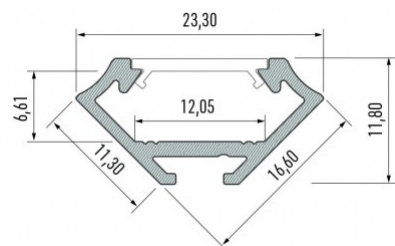

### Tootekood 16268

Bränd [LUMINES](#)

Kõrgus 16.6mm

Laius 11.3mm

Korpuse värv hõbedane

Korpuse materjal alumiinium

Alumiiniumprofiil on suurepärase viis luua esteetiline ja praktiline valgustuslahendus muidu varju jäävatesse kohtadesse. Nurka paigaldatav alumiiniumprofiil sobib hästi efektivalguseks kööki köögikappidesse või tasapinna kohale, garderoobi riiulite ja sahtlite valgustamiseks, elutupa meeleolulavale klassikaliste liistude asemel, riiulite dekoratiiv-esemete ja raamatute rõhutamiseks, koridoridesse trepiastmete valgustamiseks ning veel paljudesse erinevatesse kohtadesse. LED House sortimendist leiad alumiiniumprofiilile juurde ka meelepärase LED riba, katte ja kõik muu vajaliku! Valgustage oma maailm LED House professionaalide abiga - [vaata siit ka meie projektide portfooliot!](#)