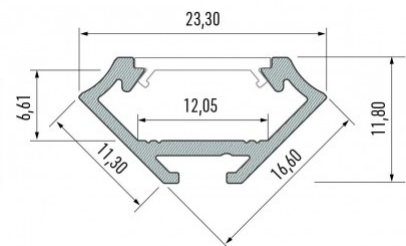

### Tootekood 15678

Bränd [LUMINES](#)

Kõrgus 16.6mm

Laius 11.3mm

Pikkus 3000.0mm

Korpuse värv valge

Korpuse materjal alumiinium

Alumiiniumprofiil on suurepärase viis luua esteetiline ja praktiline valgustuslahendus muidu varju jäävatesse kohtadesse. Nurka paigaldatav alumiiniumprofiil sobib hästi efektivalguseks kööki köögikappidesse või tasapinna kohale, garderoobi riiulite ja sahtlite valgustamiseks, elutuppa meeleolulavale klassikaliste liistude asemel, riiulitele dekoratiiv-esemete ja raamatute rõhutamiseks, koridoridesse trepiastmete valgustamiseks ning veel paljudesse erinevatesse kohtadesse. LED House sortimendist leiad alumiiniumprofiilile juurde ka meelepärase LED riba, katte ja kõik muu vajaliku! Valgustage oma maailm LED House professionaalide abiga - [vaata siit ka meie projektide portfooliot!](#)