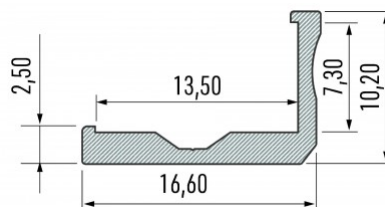

Alumiiniumprofiil LUMINES Type F 2m hõbedane

Tootekood 14534

Hind 9,33+KM

Bränd [LUMINES](#)

Kõrgus 10.2mm

Laius 16.6mm

Pikkus 2020.0mm

Korpuse värv hõbedane

Korpuse materjal alumiinium

Alumiiniumprofiil nurka leed riba paremaks paigaldamiseks.