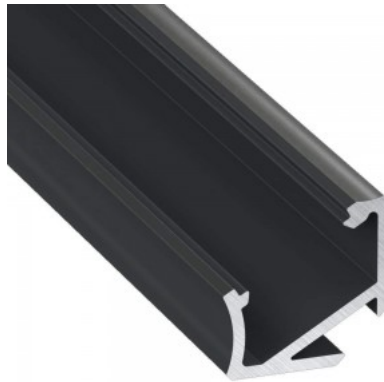

Alumiiniumprofiil LUMINES Type H 3m, must

Tootekood 17012

Bränd [LUMINES](#)
Pikkus 3000.0mm
Korpuse materjal alumiinium
Poleer matt

Alumiiniumprofiil on suurepärase viis luua esteetiline ja praktiline valgustuslahendus muidu varju jäävatesse kohtadesse. Nurka paigaldatav alumiiniumprofiil sobib hästi efektivalguseks kööki köögikappidesse või tasapinna kohale, garderoobi riiulite ja sahtlite valgustamiseks, elutuppa meeleoluvalguseks klassikaliste liistude asemel, riiulitele dekoratiiv-esemete ja raamatute rõhutamiseks, koridoridesse trepiastmete valgustamiseks ning veel paljudesse erinevatesse kohtadesse. LED House sortimendist leiad alumiiniumprofiilile juurde ka meelepärase LED riba, katte ja kõik muu vajaliku! Valgustage oma maailm LED House professionaalide abiga - [vaata siit ka meie projektide portfooliot!](#)