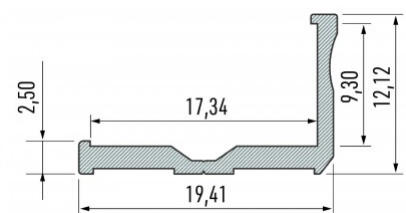

Alumiiniumprofiil LUMINES Type C 3m valge

Tootekood 15678

Hind 14,37+KM

Bränd [LUMINES](#)

Kõrgus 16.6mm

Laius 11.3mm

Pikkus 3000.0mm

Korpuse värv valge

Korpuse materjal alumiinium

Hind ilma katteta!

Alumiiniumprofiil LUMINES Type E 2m hõbedane

Tootekood 14533

Hind 9,35+KM

Bränd [LUMINES](#)

Kõrgus 12.2mm

Laius 19.8mm

Pikkus 2020.0mm

Korpuse värv hõbedane

Korpuse materjal alumiinium

Hind ilma katteta!