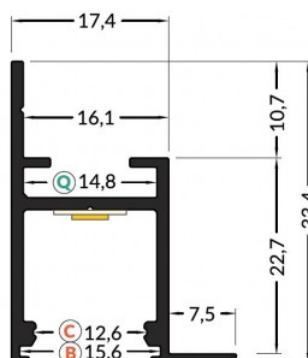

Alumiiniumprofiil TOPMET FRAME14 BC/Q 2m anodeeritud

Tootekood 15110

Bränd [TOPMET](#)
Pikkus 2000.0mm
Korpuse värv anodeeritud

Alumiiniumprofiil on suurepärase viis luua esteetiline ja praktiline valgustuslahendus muidu varju jäävatesse kohtadesse. Nurka paigaldatav alumiiniumprofiil sobib hästi efektiivvalguseks kööki köögikappidesse või tasapinna kohale, garderoobi riiulite ja sahtlite valgustamiseks, elutuppa meeleol valguseks klassikaliste liistude asemel, riiulitele dekoratiiv-esemete ja raamatute rõhutamiseks, koridoridesse trepiastmete valgustamiseks ning veel paljudesse erinevatesse kohtadesse. LED House sortimendist leiad alumiiniumprofiilile juurde ka meelepärase LED riba, katte ja kõik muu vajaliku! Valgustage oma maailm LED House professionaalide abiga - [vaata siit ka meie projektide portfooliot!](#)