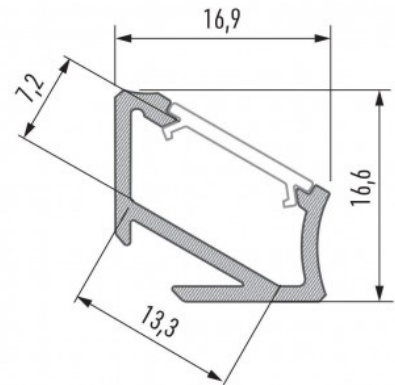

## Alumiiniumprofiil LUMINES Type H 2m, must

**Tootekood 14798**

Bränd [LUMINES](#)

Pikkus 2020.0mm

Korpuse materjal alumiinium

Poleer matt

Alumiiniumprofiil on suurepärase viis luua esteetiline ja praktiline valgustuslahendus muidu varju jäävatesse kohtadesse. Nurka paigaldatav alumiiniumprofiil sobib hästi efektivalguseks kööki köögikappidesse või tasapinna kohale, garderoobi riiulite ja sahtlite valgustamiseks, elutuppa meeleoluvalguseks klassikaliste liistude asemel, riiulitele dekoratiiv-esemete ja raamatute rõhutamiseks, koridoridesse trepiastmete valgustamiseks ning veel paljudesse erinevatesse kohtadesse. LED House sortimendist leiad alumiiniumprofiilile juurde ka meelepärase LED riba, katte ja kõik muu vajaliku! Valgustage oma maailm LED House professionaalide abiga - [vaata siit ka meie projektide portfooliot!](#)