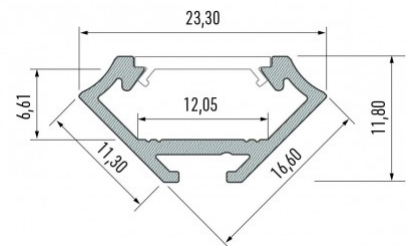

Alumiiniumprofiil LUMINES Type C 3m hõbedane

Tootekood 16268

Bränd [LUMINES](#)

Kõrgus 16.6mm

Laius 11.3mm

Korpuse värv hõbedane

Korpuse materjal alumiinium

Alumiiniumprofiil on suurepärase viis luua esteetiline ja praktiline valgustuslahendus muidu varju jäävatesse kohtadesse. Nurka paigaldatav alumiiniumprofiil sobib hästi efektivalguseks kööki köögikappidesse või tasapinna kohale, garderoobi riiulite ja sahtlite valgustamiseks, elutupa meeleolulavale klassikaliste liistude asemel, riiulite dekoratiiv-esemete ja raamatute rõhutamiseks, koridoridesse trepiastmete valgustamiseks ning veel paljudesse erinevatesse kohtadesse. LED House sortimendist leiad alumiiniumprofiilile juurde ka meelepärase LED riba, katte ja kõik muu vajaliku! Valgustage oma maailm LED House professionaalide abiga - [vaata siit ka meie projektide portfooliot!](#)