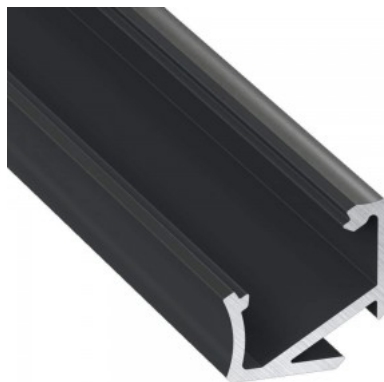

## Alumiiniumprofiil LUMINES Type H 2m, must

**Tootekood 14798**

Hind 14,11+KM

Bränd [LUMINES](#)

Pikkus 2020.0mm

Korpuse materjal alumiinium

Poleer matt

Hind ilma katteta!