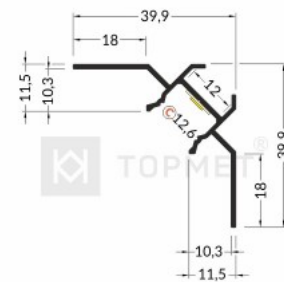

Alumiiniumprofiil TOPMET UNI-TILE12 90 C PLUS 2m hõbedane

Tootekood 16160

Bränd [TOPMET](#)

Pikkus 2000.0mm

Korpuse värv hõbedane

Süvistatav nurgaprofiil on suurepärase viisi luua esteetiline ja praktiline valgustuslahendus muidu varju jäävatesse kohtadesse. Nurka paigaldatav alumiiniumprofiil sobib hästi efektivalguseks kööki köögikappidesse või tasapinna kohale, garderoobi riiulite ja sahtlite valgustamiseks, elutuppa meeleoluvalguseks klassikaliste liistude asemel, riiulitele dekoratiiv-esemete ja raamatute rõhutamiseks, koridoridesse trepiastmete valgustamiseks ning veel paljudesse erinevatesse kohtadesse. LED House sortimendist leiad alumiiniumprofiilile juurde ka meelepärase LED riba, katte ja kõik muu vajaliku! Valgustage oma maailm LED House professionaalide abiga - [vaata siit ka meie projektide portfooliot!](#)

UNI-TILE12 90 deg C PLUS 0 10mm