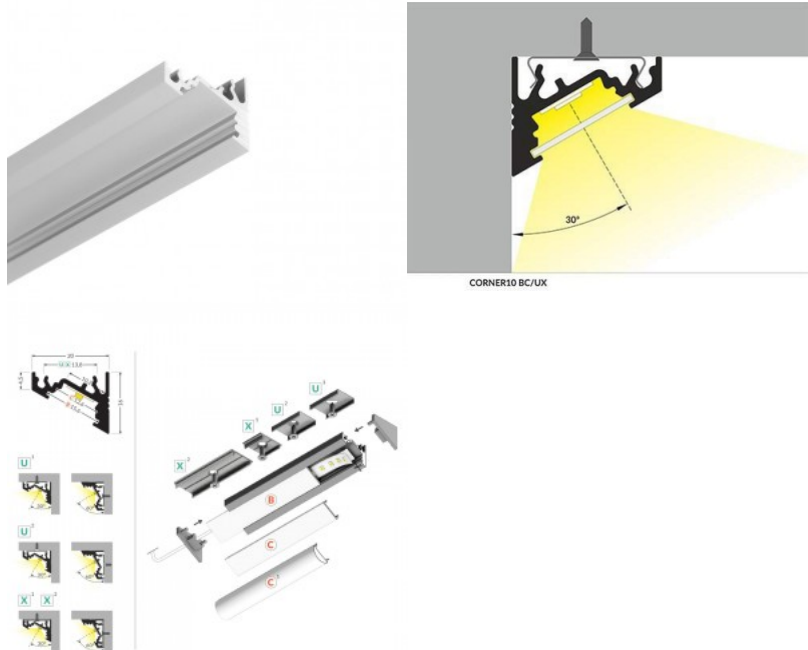

Alumiiniumprofiil TOPMET CORNER10 BC/UX 2m anodeeritud

Tootekood 15398

Bränd [TOPMET](#)

Korpuse värv anodeeritud

Alumiiniumprofiil on suurepärase viis luua esteetiline ja praktiline valgustuslahendus muidu varju jäävatesse kohtadesse. Nurka paigaldatav alumiiniumprofiil sobib hästi efektivalguseks kööki köögikappidesse või tasapinna kohale, garderoobi riiulite ja sahtlite valgustamiseks, elutuppa meeleoluvalguseks klassikaliste liistude asemel, riiulitele dekoratiiv-esemete ja raamatute rõhutamiseks, koridoridesse trepiastmete valgustamiseks ning veel paljudesse erinevatesse kohtadesse. LED House sortimendist leiad alumiiniumprofiilile juurde ka meelepärase LED riba, katte ja kõik muu vajaliku! Valgustage oma maailm LED House professionaalide abiga - [vaata siit ka meie projektide portfooliot!](#)