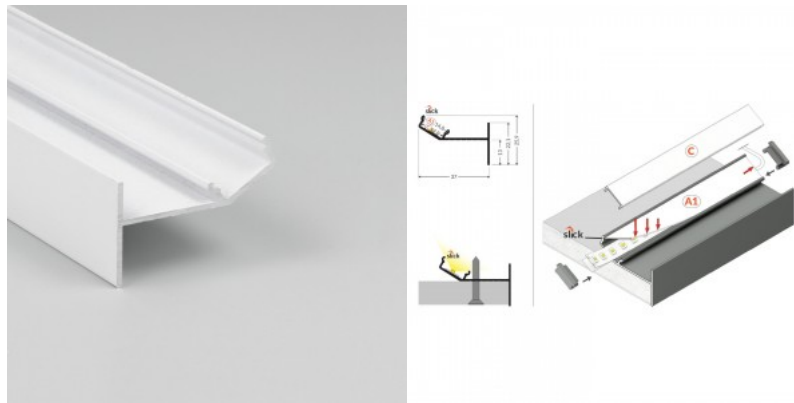

Alumiiniumprofiil TOPMET GLOW12 UP A1C 2m valge

Tootekood 18016

Bränd [TOPMET](#)

Korpuse värv valge

Alumiiniumprofiil on suurepärase viis luua esteetiline ja praktiline valgustuslahendus muidu varju jäävatesse kohtadesse. Nurka paigaldatav alumiiniumprofiil sobib hästi efektivalguseks kööki köögikappidesse või tasapinna kohale, garderoobi riiulite ja sahtlite valgustamiseks, elutupa meeleoluvalguseks klassikaliste liistude asemel, riiulitele dekoratiiv-esemete ja raamatute rõhutamiseks, koridoridesse trepiastmete valgustamiseks ning veel paljudesse erinevatesse kohtadesse. LED House sortimendist leiad alumiiniumprofiilile juurde ka meelepärase LED riba, katte ja kõik muu vajaliku! Valgustage oma maailm LED House professionaalide abiga - [vaata siit ka meie projektide portfooliot!](#)