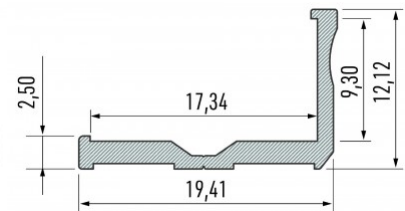

Alumiiniumprofiil LUMINES Type E 3m hõbedane

Tootekood 16290

Hind 15,00+KM

Bränd [LUMINES](#)

Kõrgus 12.2mm

Laius 19.8mm

Pikkus 3000.0mm

Korpuse värv hõbedane

Korpuse materjal alumiinium

Hind ilma katteta!