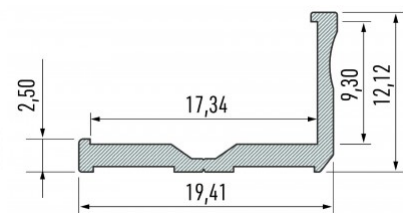

Alumiiniumprofiil LUMINES Type E 3m hõbedane

Tootekood 16290

Bränd [LUMINES](#)

Kõrgus 12.2mm

Laius 19.8mm

Pikkus 3000.0mm

Korpuse värv hõbedane

Korpuse materjal alumiinium

Alumiiniumprofiil on suurepärase viis luua esteetiline ja praktiline valgustuslahendus muidu varju jäävatesse kohtadesse. Nurka paigaldatav alumiiniumprofiil sobib hästi efektivalguseks kööki köögikappidesse või tasapinna kohale, garderoobi riiulite ja sahtlite valgustamiseks, elutuppa meeleolulavalduseks klassikaliste liistude asemel, riiulitele dekoratiiv-esemete ja raamatute rõhutamiseks, koridoridesse trepiastmete valgustamiseks ning veel paljudesse erinevatesse kohtadesse. LED House sortimendist leiad alumiiniumprofiilile juurde ka meelepärase LED riba, katte ja kõik muu vajaliku! Valgustage oma maailm LED House professionaalide abiga - [vaata siit ka meie projektide portfooliot!](#)