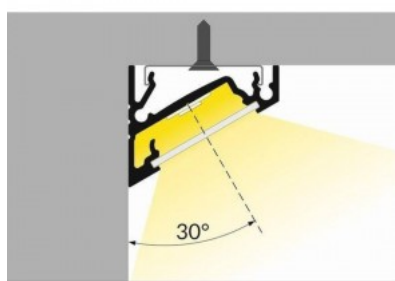

Alumiiniumprofiil TOPMET CORNER14 EF/TY 2m anodeeritud

Tootekood 18439

Bränd [TOPMET](#)
Pikkus 2000.0mm
Korpuse värv anodeeritud
Korpuse materjal alumiinium