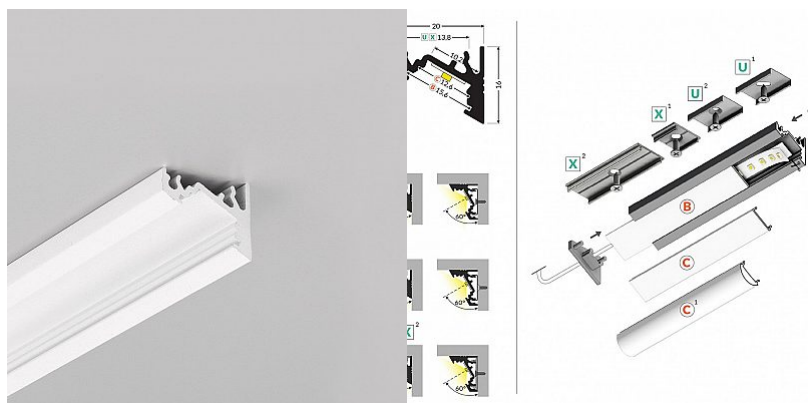

Alumiiniumprofiil TOPMET CORNER10 BC/UX 2m valge

Tootekood 23275

Bränd [TOPMET](#)

Kõrgus 16.0mm

Laius 20.0mm

Pikkus 2000.0mm

Korpuse värv valge

Korpuse materjal alumiinium

Töökeskkond sisse