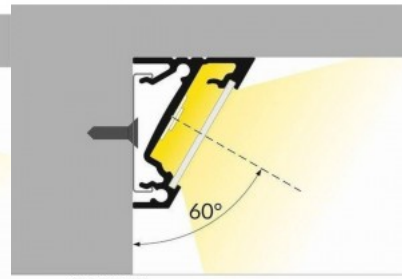

CORNER14 EF/TY

Alumiiniumprofiil TOPMET CORNER14 EF/TY 2m must

Tootekood 19190

Bränd [TOPMET](#)

Pikkus 2000.0mm

Korpuse värv must

Korpuse materjal alumiinium

Alumiiniumprofiil on suurepärase viis luua esteetiline ja praktiline valgustuslahendus muidu varju jäävatesse kohtadesse. Nurka paigaldatav alumiiniumprofiil sobib hästi efektivalguseks kööki köögikappidesse või tasapinna kohale, garderoobi riiulite ja sahtlite valgustamiseks, elutuppa meeleolulvalguseks klassikaliste liistude asemel, riiulite dekoratiiv-esemete ja raamatute rõhutamiseks, koridoridesse trepiastmete valgustamiseks ning veel paljudesse erinevatesse kohtadesse. LED House sortimendist leiad alumiiniumprofiilile juurde ka meelepärase LED riba, katte ja kõik muu vajaliku! Valgustage oma maailm LED House professionaalide abiga - [vaata siit ka meie projektide portfooliot!](#)