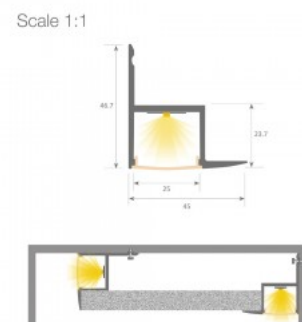

Alumiiniumprofiil LUZ NEGRA Kansas 2m hõbedane

Tootekood 22620

Bränd [LUZ NEGRA](#)
Kõrgus 46.7mm
Laius 45.0mm
Pikkus 2000.0mm
Korpuse värv hõbedane
Korpuse materjal alumiinium
Poleer matt