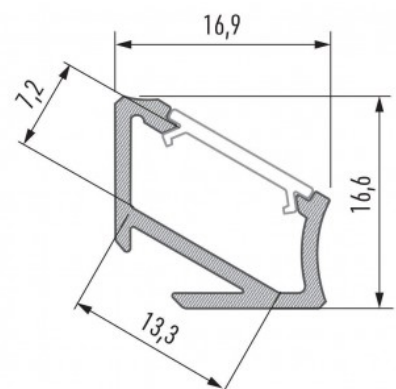

## Alumiiniumprofiil LUMINES Type H 2m, must

**Tootekood 14798**

Hind 14,11+KM

Bränd [LUMINES](#)

Pikkus 2020.0mm

Korpuse materjal alumiinium

Poleer matt

Hind ilma katteta!