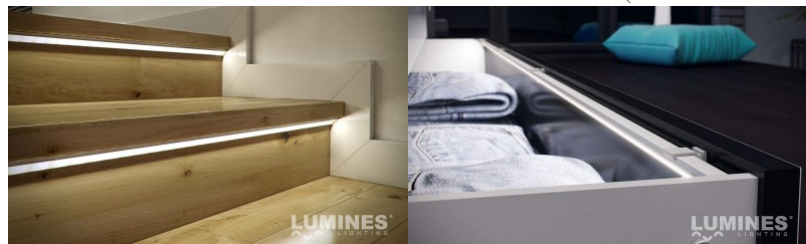

Alumiiniumprofiil on suurepärase viis luua esteetiline ja praktiline valgustuslahendus muidu varju jäävatesse kohtadesse. Nurka paigaldatav alumiiniumprofiil sobib hästi efektivalguseks kööki köögikappidesse või tasapinna kohale, garderoobi riiulite ja sahtlite valgustamiseks, elutuppa meeleolulavaguseks klassikaliste liistude asemel, riiulitele dekoratiiv-esemete ja raamatute rõhutamiseks, koridoridesse trepiastmete valgustamiseks ning veel paljudesse erinevatesse kohtadesse. LED House sortimendist leiad alumiiniumprofiilile juurde ka meelepärase LED riba, katte ja kõik muu vajaliku! Valgustage oma maailm LED House professionaalide abiga - [vaata siit ka meie projektide portfooliot!](#)