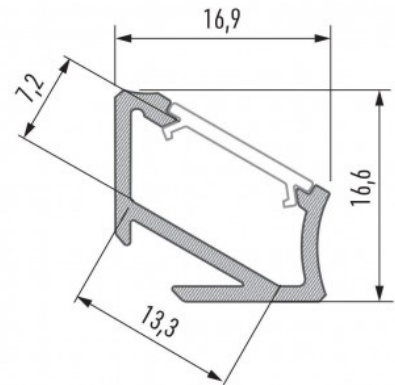

Alumiiniumprofiil LUMINES Type H 2m, must

Tootekood 14798

Bränd [LUMINES](#)

Pikkus 2020.0mm

Korpuse materjal alumiinium

Poleer matt

Alumiiniumprofiil on suurepärase viis luua esteetiline ja praktiline valgustuslahendus muidu varju jäävatesse kohtadesse. Nurka paigaldatav alumiiniumprofiil sobib hästi efektivalguseks kööki köögikappidesse või tasapinna kohale, garderoobi riiulite ja sahtlite valgustamiseks, elutuppa meeleoluvalguseks klassikaliste liistude asemel, riiulitele dekoratiiv-esemete ja raamatute rõhutamiseks, koridoridesse trepiastmete valgustamiseks ning veel paljudesse erinevatesse kohtadesse. LED House sortimendist leiad alumiiniumprofiilile juurde ka meelepärase LED riba, katte ja kõik muu vajaliku! Valgustage oma maailm LED House professionaalide abiga - [vaata siit ka meie projektide portfooliot!](#)