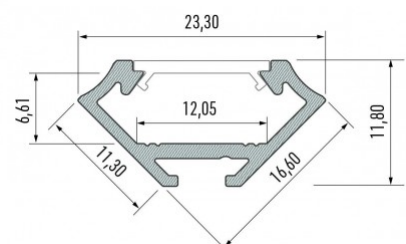

Alumiiniumprofiil LUMINES Type C 2m hõbedane

Tootekood 14517

Hind 10,77+KM

Bränd [LUMINES](#)

Kõrgus 16.6mm

Laius 11.3mm

Pikkus 2020.0mm

Korpuse värv hõbedane

Korpuse materjal alumiinium

Hind ilma katteta!

Alumiiniumprofiil LUMINES Type C 2m must

Tootekood 14789

Hind 12,53+KM

Bränd [LUMINES](#)

Kõrgus 16.6mm

Laius 11.3mm

Korpuse värv must

Korpuse materjal alumiinium

Hind ilma katteta!