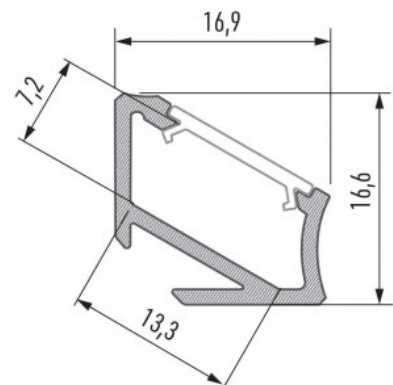

### Tootekood 14820

Bränd [LUMINES](#)

Pikkus 2020.0mm

Korpuse värv valge

Korpuse materjal alumiinium

Poleer matt

Alumiiniumprofiil on suurepärase viis luua esteetiline ja praktiline valgustuslahendus muidu varju jäävatesse kohtadesse. Nurka paigaldatav alumiiniumprofiil sobib hästi efektivalguseks kööki köögikappidesse või tasapinna kohale, garderoobi riiulite ja sahtlite valgustamiseks, elutuppa meeleolulavale klassikaliste liistude asemel, riiulitele dekoratiiv-esemete ja raamatute rõhutamiseks, koridoridesse trepiastmete valgustamiseks ning veel paljudesse erinevatesse kohtadesse. LED House sortimendist leiad alumiiniumprofiilile juurde ka meelepärase LED riba, katte ja kõik muu vajaliku! Valgustage oma maailm LED House professionaalide abiga - [vaata siit ka meie projektide portfooliot!](#)