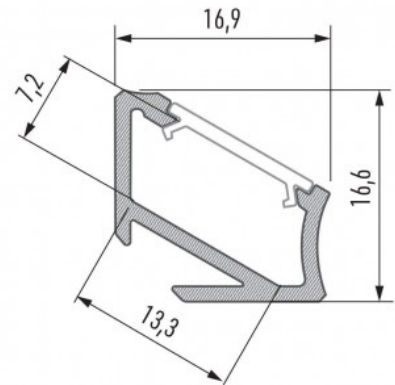

### Tootekood 17012

Bränd [LUMINES](#)

Pikkus 3000.0mm

Korpuse materjal alumiinium

Poleer matt

Alumiiniumprofiil on suurepärase viis luua esteetiline ja praktiline valgustuslahendus muidu varju jäävatesse kohtadesse. Nurka paigaldatav alumiiniumprofiil sobib hästi efektivalguseks kööki köögikappidesse või tasapinna kohale, garderoobi riiulite ja sahtlite valgustamiseks, elutuppa meeleoluvalguseks klassikaliste liistude asemel, riiulitele dekoratiiv-esemete ja raamatute rõhutamiseks, koridoridesse trepiastmete valgustamiseks ning veel paljudesse erinevatesse kohtadesse. LED House sortimendist leiad alumiiniumprofiilile juurde ka meelepärase LED riba, katte ja kõik muu vajaliku! Valgustage oma maailm LED House professionaalide abiga - [vaata siit ka meie projektide portfooliot!](#)