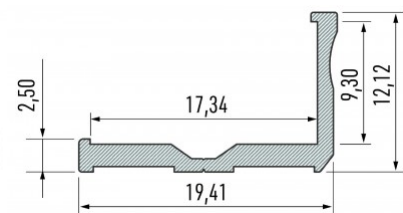

### Tootekood 16290

Bränd [LUMINES](#)

Kõrgus 12.2mm

Laius 19.8mm

Pikkus 3000.0mm

Korpuse värv hõbedane

Korpuse materjal alumiinium

Alumiiniumprofiil on suurepärase viis luua esteetiline ja praktiline valgustuslahendus muidu varju jäävatesse kohtadesse. Nurka paigaldatav alumiiniumprofiil sobib hästi efektiivseks kööki köögikappidesse või tasapinna kohale, garderoobi riiulite ja sahtlite valgustamiseks, elutupa meeleoluvalguseks klassikaliste liistude asemel, riiulitele dekoratiiv-esemete ja raamatute rõhutamiseks, koridoridesse trepiastmete valgustamiseks ning veel paljudesse erinevatesse kohtadesse. LED House sortimendist leiad alumiiniumprofiilile juurde ka meelepärase LED riba, katte ja kõik muu vajaliku! Valgustage oma maailm LED House professionaalide abiga - [vaata siit ka meie projektide portfooliot!](#)