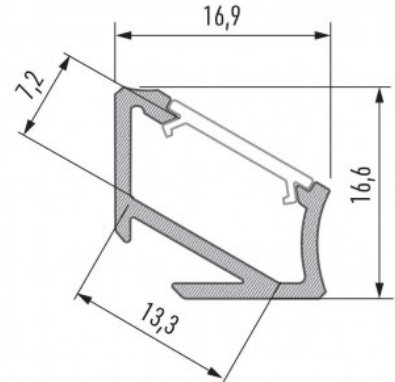

Alumiiniumprofiil LUMINES Type H 2m, must

Tootekood 14798

Bränd [LUMINES](#)

Pikkus 2020.0mm

Korpuse materjal alumiinium

Poleer matt

Alumiiniumprofiil on suurepärase viis luua esteetiline ja praktiline valgustuslahendus muidu varju jäävatesse kohtadesse. Nurka paigaldatav alumiiniumprofiil sobib hästi efektivalguseks kööki köögikappidesse või tasapinna kohale, garderoobi riiulite ja sahtlite valgustamiseks, elutuppa meeleoluvalguseks klassikaliste liistude asemel, riiulitele dekoratiiv-esemete ja raamatute rõhutamiseks, koridoridesse trepiastmete valgustamiseks ning veel paljudesse erinevatesse kohtadesse. LED House sortimendist leiad alumiiniumprofiilile juurde ka meelepärase LED riba, katte ja kõik muu vajaliku! Valgustage oma maailm LED House professionaalide abiga - [vaata siit ka meie projektide portfooliot!](#)