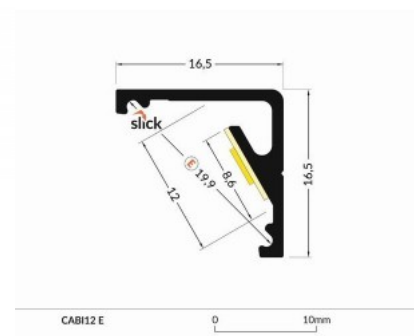

## Alumiiniumprofiil TOPMET CABI12 E 2m hõbedane

**Tootekood 15399**

Bränd [TOPMET](#)

Korpuse värv hõbedane

Korpuse materjal alumiinium

Alumiiniumprofiil on suurepärase viis luua esteetiline ja praktiline valgustuslahendus muidu varju jäävatesse kohtadesse. Nurka paigaldatav alumiiniumprofiil sobib hästi efektivalguseks kööki köögikappidesse või tasapinna kohale, garderoobi riiulite ja sahtlite valgustamiseks, elutuppa meeleoluvalguseks klassikaliste liistude asemel, riiulitele dekoratiiv-esemete ja raamatute rõhutamiseks, koridoridesse trepiastmete valgustamiseks ning veel paljudesse erinevatesse kohtadesse. LED House sortimendist leiad alumiiniumprofiilile juurde ka meelepärase LED riba, katte ja kõik muu vajaliku! Valgustage oma maailm LED House professionaalide abiga - [vaata siit ka meie projektide portfooliot!](#)