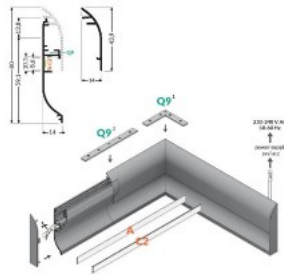

Alumiiniumprofiil TOPMET SKIRT10 2m hõbedane

Tootekood 16297

Bränd [TOPMET](#)

Pikkus 2000.0mm

Korpuse värv hõbedane

Alumiiniumprofiil on suurepärase viis luua esteetiline ja praktiline valgustuslahendus muidu varju jäävatesse kohtadesse. Nurka paigaldatav alumiiniumprofiil sobib hästi efektiivseks kööki köögikappidesse või tasapinna kohale, garderoobi riiulite ja sahtlite valgustamiseks, elutupa meeleoluvalguseks klassikaliste liistude asemel, riiulitele dekoratiiv-esemete ja raamatute rõhutamiseks, koridoridesse trepiastmete valgustamiseks ning veel paljudesse erinevatesse kohtadesse. LED House sortimendist leiad alumiiniumprofiilile juurde ka meelepärase LED riba, katte ja kõik muu vajaliku! Valgustage oma maailm LED House professionaalide abiga - [vaata siit ka meie projektide portfooliot!](#)