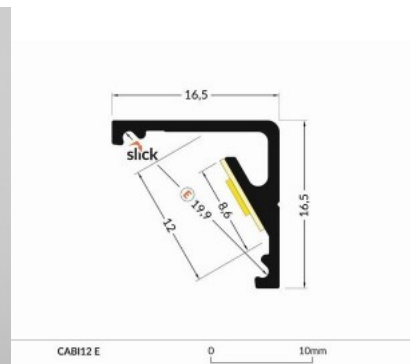

## Alumiiniumprofiil TOPMET CABI12 E 3m valge

**Tootekood 20659**

Bränd [TOPMET](#)

Kõrgus 16.5mm

Pikkus 3000.0mm

Korpuse värv valge

Korpuse materjal alumiinium