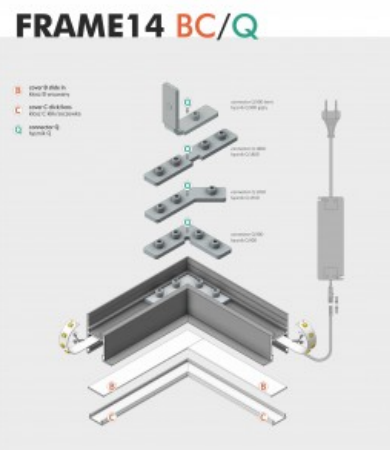

Alumiiniumprofiil TOPMET FRAME14 BC/Q 2m valge

Tootekood 17952

Bränd [TOPMET](#)

Pikkus 2000.0mm

Korpuse värv valge

Alumiiniumprofiil on suurepärase viis luua esteetiline ja praktiline valgustuslahendus muidu varju jäävatesse kohtadesse. Nurka paigaldatav alumiiniumprofiil sobib hästi efektiivalguseks kööki köögikappidesse või tasapinna kohale, garderoobi riiulite ja sahtlite valgustamiseks, elutuppa meeleoluvalguseks klassikaliste liistude asemel, riiulitele dekoratiiv-esemete ja raamatute rõhutamiseks, koridoridesse trepiastmete valgustamiseks ning veel paljudesse erinevatesse kohtadesse. LED House sortimendist leiad alumiiniumprofiilile juurde ka meelepärase LED riba, katte ja kõik muu vajaliku! Valgustage oma maailm LED House professionaalide abiga - [vaata siit ka meie projektide portfooliot!](#)