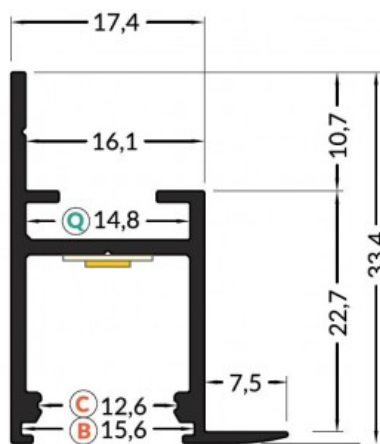

Alumiiniumprofiil TOPMET FRAME14 BC/Q 2m valge

Tootekood 17952

Bränd [TOPMET](#)
Pikkus 2000.0mm
Korpuse värv valge

Alumiiniumprofiil on suurepärase viis luua esteetiline ja praktiline valgustuslahendus muidu varju jäävatesse kohtadesse. Nurka paigaldatav alumiiniumprofiil sobib hästi efektiivalguseks kööki köögikappidesse või tasapinna kohale, garderoobi riiulite ja sahtlite valgustamiseks, elutuppa meeleoluvalguseks klassikaliste liistude asemel, riiulitele dekoratiiv-esemete ja raamatute rõhutamiseks, koridoridesse trepiastmete valgustamiseks ning veel paljudesse erinevatesse kohtadesse. LED House sortimendist leiad alumiiniumprofiilile juurde ka meelepärase LED riba, katte ja kõik muu vajaliku! Valgustage oma maailm LED House professionaalide abiga - [vaata siit ka meie projektide portfooliot!](#)