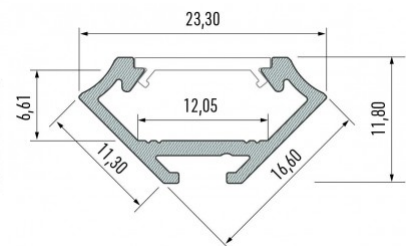

Alumiiniumprofiil LUMINES Type C 3m valge

Tootekood 15678

Bränd [LUMINES](#)

Kõrgus 16.6mm

Laius 11.3mm

Pikkus 3000.0mm

Korpuse värv valge

Korpuse materjal alumiinium

Alumiiniumprofiil on suurepärase viis luua esteetiline ja praktiline valgustuslahendus muidu varju jäävatesse kohtadesse. Nurka paigaldatav alumiiniumprofiil sobib hästi efektivalguseks kööki köögikappidesse või tasapinna kohale, garderoobi riiulite ja sahtlite valgustamiseks, elutuppa meeleolulavale klassikaliste liistude asemel, riiulitele dekoratiiv-esemete ja raamatute rõhutamiseks, koridoridesse trepiastmete valgustamiseks ning veel paljudesse erinevatesse kohtadesse. LED House sortimendist leiad alumiiniumprofiilile juurde ka meelepärast LED riba, katta ja kõik muu vajaliku! Valgustage oma maailm LED House professionaalide abiga - [vaata siit ka meie projektide portfooliot!](#)