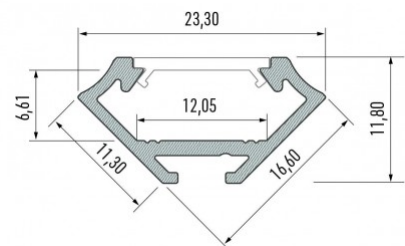

### Tootekood 14517

Bränd [LUMINES](#)

Kõrgus 16.6mm

Laius 11.3mm

Pikkus 2020.0mm

Korpuse värv hõbedane

Korpuse materjal alumiinium

Alumiiniumprofiil on suurepärase viis luua esteetiline ja praktiline valgustuslahendus muidu varju jäävatesse kohtadesse. Nurka paigaldatav alumiiniumprofiil sobib hästi efektivalguseks kööki köögikappidesse või tasapinna kohale, garderoobi riiulite ja sahtlite valgustamiseks, elutuppa meeleolulavuseks klassikaliste liistude asemel, riiulitele dekoratiiv-esemete ja raamatute rõhutamiseks, koridoridesse trepiastmete valgustamiseks ning veel paljudesse erinevatesse kohtadesse. LED House sortimendist leiad alumiiniumprofiilile juurde ka meelepärase LED riba, katte ja kõik muu vajaliku! Valgustage oma maailm LED House professionaalide abiga - [vaata siit ka meie projektide portfooliot!](#)