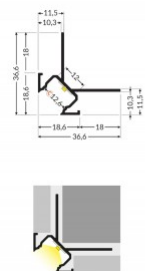

## Alumiiniumprofiil TOPMET UNI-TILE12 270 DEG C PLUS 2m anodeeritud

**Tootekood 23156**

Bränd [TOPMET](#)

Pikkus 2000.0mm

Korpuse värv anodeeritud

Korpuse materjal alumiinium