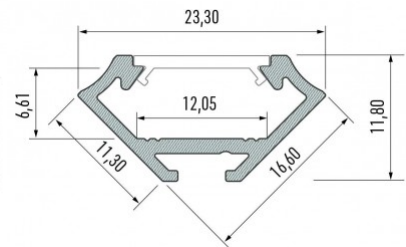

Alumiiniumprofiil LUMINES Type C 2m valge

Tootekood 14821

Hind 11,36+KM

Bränd [LUMINES](#)
Kõrgus 16.6mm
Laius 11.3mm
Pikkus 2000.0mm
Korpuse värv valge
Korpuse materjal alumiinium
Poleer matt

Hind ilma katteta!

Alumiiniumprofiil LUMINES Type C 3m must

Tootekood 15143

Hind 14,37+KM

Bränd [LUMINES](#)
Kõrgus 16.6mm
Laius 11.3mm
Pikkus 3000.0mm
Korpuse värv must
Korpuse materjal alumiinium

Hind ilma katteta!