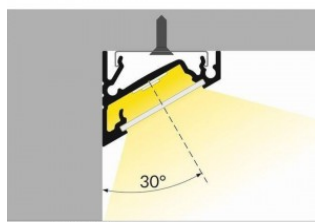

CORNER14 EF/TY