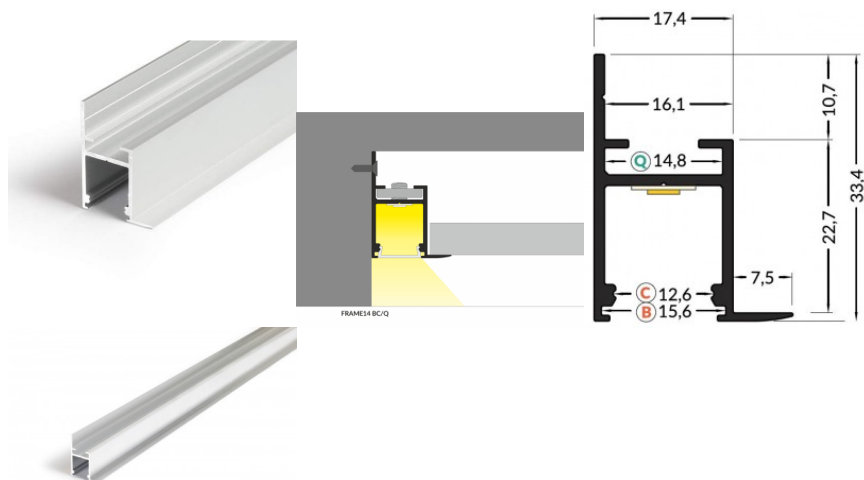

## Alumiiniumprofiil TOPMET FRAME14 BC/Q 2m hõbedane

**Tootekood 15110**

Bränd [TOPMET](#)

Pikkus 2000.0mm

Korpuse värv hõbedane

Alumiiniumprofiil on suurepärase viis luua esteetiline ja praktiline valgustuslahendus muidu varju jäävatesse kohtadesse. Nurka paigaldatav alumiiniumprofiil sobib hästi efektiivvalguseks kööki köögikappidesse või tasapinna kohale, garderoobi riiulite ja sahtlite valgustamiseks, elutuppa meeleoluvalguseks klassikaliste liistude asemel, riiulitele dekoratiiv-esemete ja raamatute rõhutamiseks, koridoridesse trepiastmete valgustamiseks ning veel paljudesse erinevatesse kohtadesse. LED House sortimendist leiad alumiiniumprofiilile juurde ka meelepärase LED riba, katte ja kõik muu vajaliku! Valgustage oma maailm LED House professionaalide abiga - [vaata siit ka meie projektide portfooliot!](#)