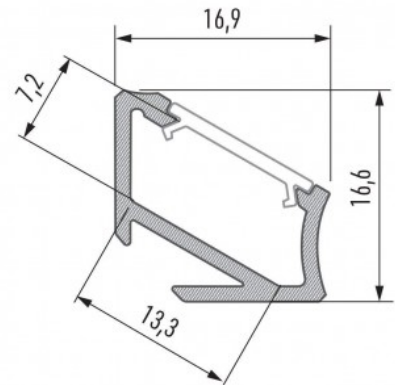

Alumiiniumprofiil LUMINES Type H 3m, must

Tootekood 17012

Bränd [LUMINES](#)
Pikkus 3000.0mm
Korpuse materjal alumiinium
Poleer matt

Alumiiniumprofiil on suurepärase viis luua esteetiline ja praktiline valgustuslahendus muidu varju jäävatesse kohtadesse. Nurka paigaldatav alumiiniumprofiil sobib hästi efektivalguseks kööki köögikappidesse või tasapinna kohale, garderoobi riiulite ja sahtlite valgustamiseks, elutuppa meeleoluvalguseks klassikaliste liistude asemel, riiulitele dekoratiiv-esemete ja raamatute rõhutamiseks, koridoridesse trepiastmete valgustamiseks ning veel paljudesse erinevatesse kohtadesse. LED House sortimendist leiad alumiiniumprofiilile juurde ka meelepärase LED riba, katte ja kõik muu vajaliku! Valgustage oma maailm LED House professionaalide abiga - [vaata siit ka meie projektide portfooliot!](#)