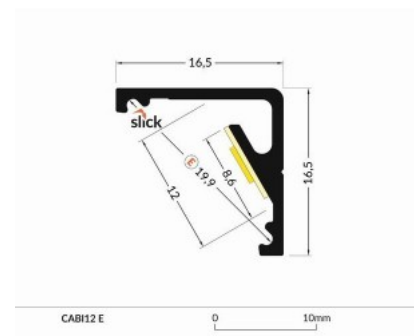

Alumiiniumprofiil TOPMET CABI12 E 2m must

Tootekood 16723

Bränd [TOPMET](#)

Pikkus 2000.0mm

Korpuse värv must

Korpuse materjal alumiinium

Alumiiniumprofiil on suurepärase viis luua esteetiline ja praktiline valgustuslahendus muidu varju jäävatesse kohtadesse. Nurka paigaldatav alumiiniumprofiil sobib hästi efektiivseks kööki köögikappidesse või tasapinna kohale, garderoobi riiulite ja sahtlite valgustamiseks, elutupa meeleoluvalguseks klassikaliste liistude asemel, riiulitele dekoratiiv-esemete ja raamatute rõhutamiseks, koridoridesse trepiastmete valgustamiseks ning veel paljudesse erinevatesse kohtadesse. LED House sortimendist leiad alumiiniumprofiilile juurde ka meelepärase LED riba, katte ja kõik muu vajaliku! Valgustage oma maailm LED House professionaalide abiga - [vaata siit ka meie projektide portfooliot!](#)