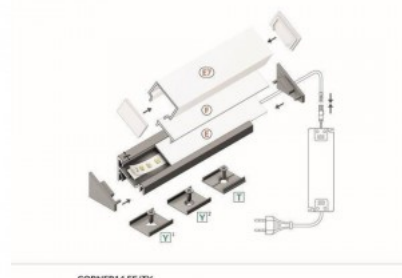

Alumiiniumprofiil TOPMET CORNER14 EF/TY 2m alumiinium

Tootekood 18439

Bränd [TOPMET](#)

Pikkus 2000.0mm

Korpuse värv alumiinium

Korpuse materjal alumiinium

CORNER14 EF/TY