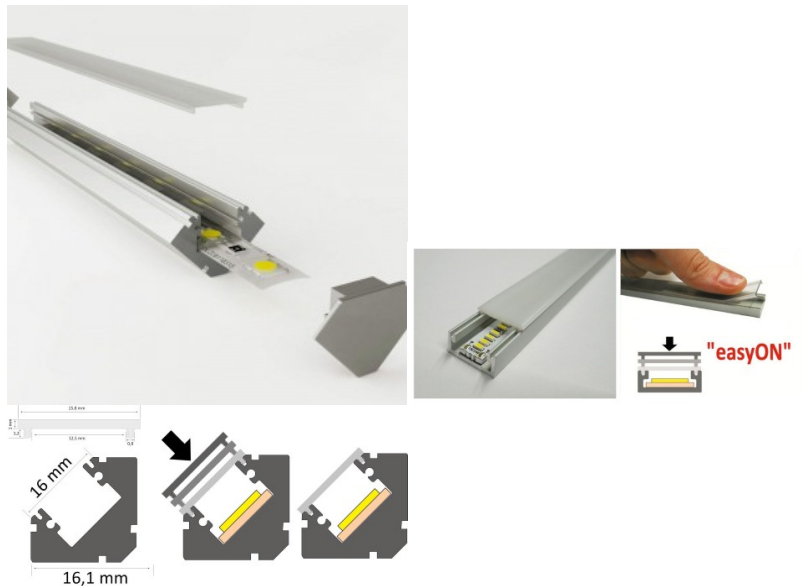

Alumiiniumprofiil on suurepärase viis luua esteetiline ja praktiline valgustuslahendus muidu varju jäävatesse kohtadesse. Nurka paigaldatav alumiiniumprofiil sobib hästi efektivalguseks kööki köögikappidesse või tasapinna kohale, garderoobi riiulite ja sahtlite valgustamiseks, elutappa meeleolualguseks klassikaliste liistude asemel, riiulitele dekoratiiv-esemete ja raamatute rõhutamiseks, koridoridesse trepiastmete valgustamiseks ning veel paljudesse erinevatesse kohtadesse. LED House sortimendist leiad alumiiniumprofiilile juurde ka meelepärase LED riba, katte ja kõik muu vajaliku! Valgustage oma maailm LED House professionaalide abiga - [vaata siit ka meie projektide portfooliot!](#)