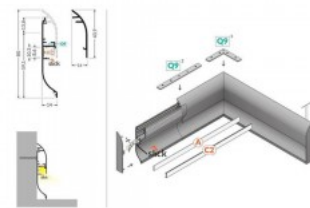

## Alumiiniumprofiil TOPMET SKIRT10 2m katteliist anodeeritud

**Tootekood 16298**

Bränd [TOPMET](#)

Pikkus 2000.0mm

Korpuse värv anodeeritud

Korpuse materjal alumiinium

Alumiiniumprofiil on suurepärase viis luua esteetiline ja praktiline valgustuslahendus muidu varju jäävatesse kohtadesse. Nurka paigaldatav alumiiniumprofiil sobib hästi efektiivseks kööki köögikappidesse või tasapinna kohale, garderoobi riiulite ja sahtlite valgustamiseks, elutupa meeleolulavaks klassikaliste liistude asemel, riiulitele dekoratiiv-esemete ja raamatute rõhutamiseks, koridoridesse trepiastmete valgustamiseks ning veel paljudesse erinevatesse kohtadesse. LED House sortimendist leiad alumiiniumprofiilile juurde ka meelepärase LED riba, katte ja kõik muu vajaliku! Valgustage oma maailm LED House professionaalide abiga - [vaata siit ka meie projektide portfooliot!](#)