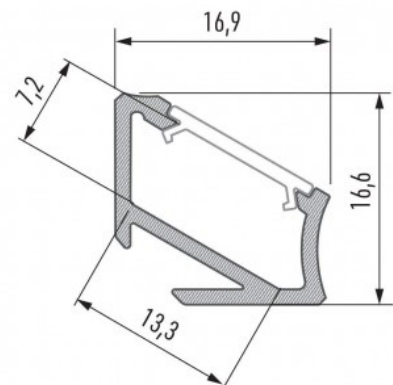

Alumiiniumprofiil LUMINES Type H 3m valge

Tootekood 16331

Bränd [LUMINES](#)

Pikkus 3000.0mm

Korpuse värv valge

Korpuse materjal alumiinium

Poleer matt

Alumiiniumprofiil on suurepärase viis luua esteetiline ja praktiline valgustuslahendus muidu varju jäävatesse kohtadesse. Nurka paigaldatav alumiiniumprofiil sobib hästi efektiivseks kööki köögikappidesse või tasapinna kohale, garderoobi riiulite ja sahtlite valgustamiseks, elutupa meeleoluvalguseks klassikaliste liistude asemel, riiulitele dekoratiiv-esemete ja raamatute rõhutamiseks, koridoridesse trepiastmete valgustamiseks ning veel paljudesse erinevatesse kohtadesse. LED House sortimendist leiad alumiiniumprofiilile juurde ka meelepärase LED riba, katte ja kõik muu vajaliku! Valgustage oma maailm LED House professionaalide abiga - [vaata siit ka meie projektide portfooliot!](#)