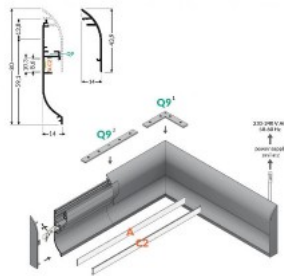

### Tootekood 16297

Bränd [TOPMET](#)

Pikkus 2000.0mm

Korpuse värv anodeeritud

Korpuse materjal alumiinium

Alumiiniumprofiil on suurepärase viis luua esteetiline ja praktiline valgustuslahendus muidu varju jäävatesse kohtadesse. Nurka paigaldatav alumiiniumprofiil sobib hästi efektiivseks kööki köögikappidesse või tasapinna kohale, garderoobi riiulite ja sahtlite valgustamiseks, elutupa meeleoluvalguseks klassikaliste liistude asemel, riiulitele dekoratiiv-esemete ja raamatute rõhutamiseks, koridoridesse trepiastmete valgustamiseks ning veel paljudesse erinevatesse kohtadesse. LED House sortimendist leiad alumiiniumprofiilile juurde ka meelepärase LED riba, katte ja kõik muu vajaliku! Valgustage oma maailm LED House professionaalide abiga - [vaata siit ka meie projektide portfooliot!](#)