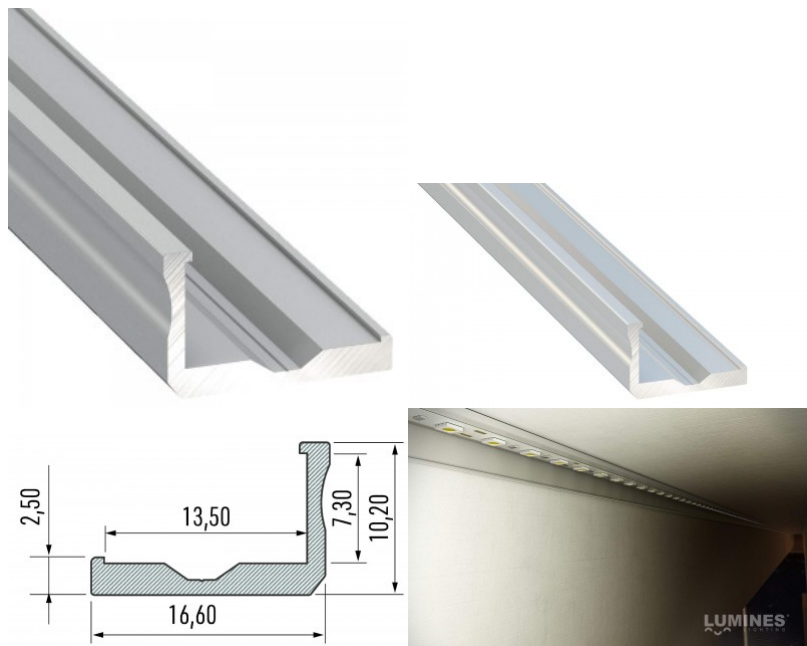

Alumiiniumprofiil on suurepärase viis luua esteetiline ja praktiline valgustuslahendus muidu varju jäävatesse kohtadesse. Nurka paigaldatav alumiiniumprofiil sobib hästi efektiivseks kööki köögikappidesse või tasapinna kohale, garderoobi riiulite ja sahtlite valgustamiseks, elutuppa meeleoluliseks klassikaliste liistude asemel, riiulitele dekoratiiv-esemete ja raamatute rõhutamiseks, koridoridesse trepiastmete valgustamiseks ning veel paljudesse erinevatesse kohtadesse. LED House sortimendist leiad alumiiniumprofiilile juurde ka meelepärase LED riba, katte ja kõik muu vajaliku! Valgustage oma maailm LED House professionaalide abiga - [vaata siit ka meie projektide portfooliot!](#)

Alumiiniumprofiil LUMINES Type F 2m hõbedane

Tootekood 14534

Bränd [LUMINES](#)

Kõrgus 10.2mm

Laius 16.6mm

Pikkus 2020.0mm

Korpuse värv hõbedane

Korpuse materjal alumiinium

Alumiiniumprofiil on suurepärase viis luua esteetiline ja praktiline valgustuslahendus muidu varju jäävatesse kohtadesse. Nurka paigaldatav alumiiniumprofiil sobib hästi efektiivseks kööki köögikappidesse või tasapinna kohale, garderoobi riiulite ja sahtlite valgustamiseks, elutappa meeleoluvallandamiseks klassikaliste liistude asemel, riiulitele dekoratiiv-esemete ja raamatute rõhutamiseks, koridoridesse trepiastmete valgustamiseks ning veel paljudesse erinevatesse kohtadesse. LED House sortimendist leiad alumiiniumprofiilile juurde ka meelepärase LED riba, katte ja kõik muu vajaliku! Valgustage oma maailm LED House professionaalide abiga - [vaata siit ka meie projektide portfooliot!](#)