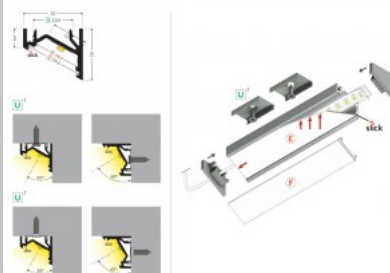

Alumiiniumprofiil TOPMET CORNER12 2m valge

Tootekood 23227

Bränd [TOPMET](#)
Pikkus 2000.0mm
Korpuse värv valge
Korpuse materjal alumiinium