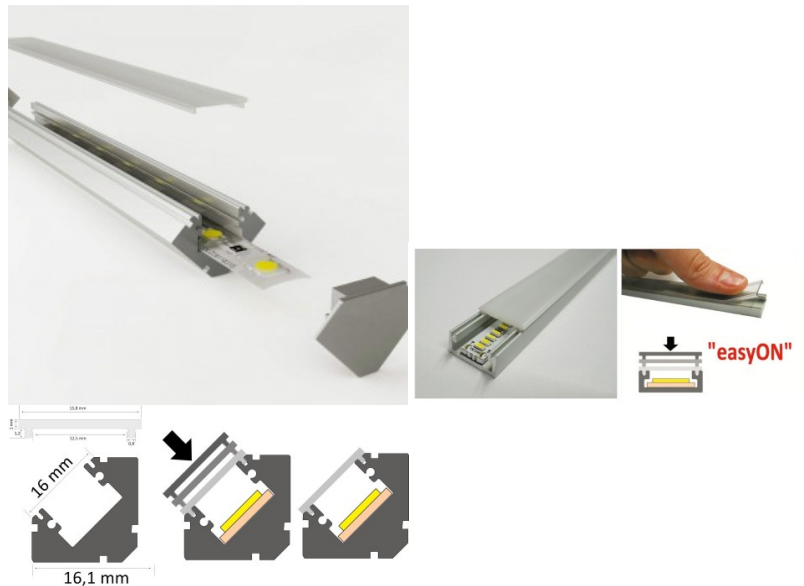

Alumiiniumprofiil on suurepärase viis luua esteetiline ja praktiline valgustuslahendus muidu varju jäävatesse kohtadesse. Nurka paigaldatav alumiiniumprofiil sobib hästi efektivalguseks kööki köögikappidesse või tasapinna kohale, garderoobi riiulite ja sahtlite valgustamiseks, elutappa meeleolualguseks klassikaliste liistude asemel, riiulitele dekoratiiv-esemete ja raamatute rõhutamiseks, koridoridesse trepiastmete valgustamiseks ning veel paljudesse erinevatesse kohtadesse. LED House sortimendist leiad alumiiniumprofiilile juurde ka meelepärase LED riba, katte ja kõik muu vajaliku! Valgustage oma maailm LED House professionaalide abiga - [vaata siit ka meie projektide portfooliot!](#)