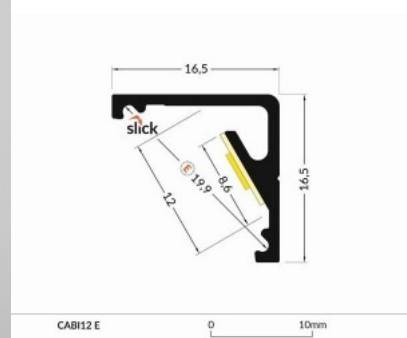

Alumiiniumprofiil TOPMET CABI12 E 2m valge

Tootekood 15539

Bränd [TOPMET](#)

Korpuse värv valge

Korpuse materjal alumiinium

Alumiiniumprofiil on suurepärase viis luua esteetiline ja praktiline valgustuslahendus muidu varju jäävatesse kohtadesse. Nurka paigaldatav alumiiniumprofiil sobib hästi efektivalguseks kööki köögikappidesse või tasapinna kohale, garderoobi riiulite ja sahtlite valgustamiseks, elutupa meeleoluvalguseks klassikaliste liistude asemel, riiulitele dekoratiiv-esemete ja raamatute rõhutamiseks, koridoridesse trepiastmete valgustamiseks ning veel paljudesse erinevatesse kohtadesse. LED House sortimendist leiad alumiiniumprofiilile juurde ka meelepärase LED riba, katte ja kõik muu vajaliku! Valgustage oma maailm LED House professionaalide abiga - [vaata siit ka meie projektide portfooliot!](#)