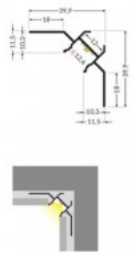

## Alumiiniumprofiil TOPMET UNI-TILE12 90 C PLUS 2m anodeeritud

**Tootekood 16160**

Bränd [TOPMET](#)

Pikkus 2000.0mm

Korpuse värv anodeeritud

Korpuse materjal alumiinium

Süvistatav nurgaprofiil on suurepärase viisi luua esteetiline ja praktiline valgustuslahendus muidu varju jäävatesse kohtadesse. Nurka paigaldatav alumiiniumprofiil sobib hästi efektivalguseks kööki köögikappidesse või tasapinna kohale, garderoobi riiulite ja sahtlite valgustamiseks, elutuppa meeleoluvalguseks klassikaliste liistude asemel, riiulitele dekoratiiv-esemete ja raamatute rõhutamiseks, koridoridesse trepiastmete valgustamiseks ning veel paljudesse erinevatesse kohtadesse. LED House sortimendist leiad alumiiniumprofiilile juurde ka meelepärase LED riba, katte ja kõik muu vajaliku! Valgustage oma maailm LED House professionaalide abiga - [vaata siit ka meie projektide portfooliot!](#)