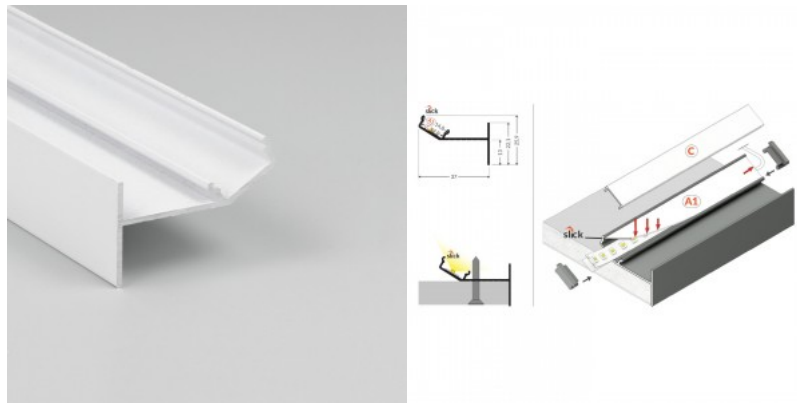

Alumiiniumprofiil TOPMET GLOW12 UP A1C 2m valge

Tootekood 18016

Bränd [TOPMET](#)

Korpuse värv valge

Alumiiniumprofiil on suurepärase viis luua esteetiline ja praktiline valgustuslahendus muidu varju jäävatesse kohtadesse. Nurka paigaldatav alumiiniumprofiil sobib hästi efektivalguseks kööki köögikappidesse või tasapinna kohale, garderoobi riiulite ja sahtlite valgustamiseks, elutupa meeleoluvalguseks klassikaliste liistude asemel, riiulitele dekoratiiv-esemete ja raamatute rõhutamiseks, koridoridesse trepiastmete valgustamiseks ning veel paljudesse erinevatesse kohtadesse. LED House sortimendist leiad alumiiniumprofiilile juurde ka meelepärase LED riba, katte ja kõik muu vajaliku! Valgustage oma maailm LED House professionaalide abiga - [vaata siit ka meie projektide portfooliot!](#)