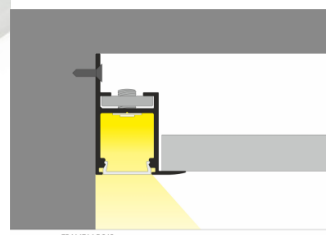

Alumiiniumprofiil TOPMET FRAME14 BC/Q 2m anodeeritud

Tootekood 15110

Bränd [TOPMET](#)
Pikkus 2000.0mm
Korpuse värv anodeeritud

Alumiiniumprofiil on suurepärase viis luua esteetiline ja praktiline valgustuslahendus muidu varju jäävatesse kohtadesse. Nurka paigaldatav alumiiniumprofiil sobib hästi efektiivvalguseks kööki köögikappidesse või tasapinna kohale, garderoobi riiulite ja sahtlite valgustamiseks, elutuppa meeleol valguseks klassikaliste liistude asemel, riiulitele dekoratiiv-esemete ja raamatute rõhutamiseks, koridoridesse trepiastmete valgustamiseks ning veel paljudesse erinevatesse kohtadesse. LED House sortimendist leiad alumiiniumprofiilile juurde ka meelepärase LED riba, katte ja kõik muu vajaliku! Valgustage oma maailm LED House professionaalide abiga - [vaata siit ka meie projektide portfooliot!](#)