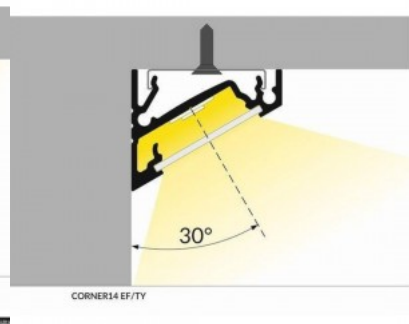

Alumiiniumprofiil TOPMET CORNER14 EF/TY 2m valge

Tootekood 20110

Bränd [TOPMET](#)

Pikkus 2000.0mm

Korpuse värv valge

Korpuse materjal alumiinium