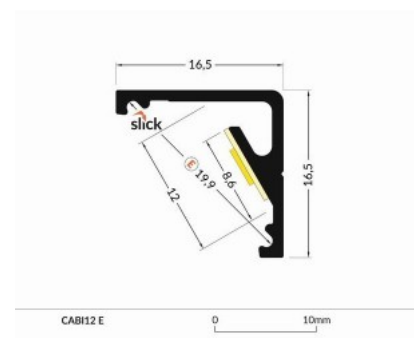

### Tootekood 18069

Bränd [TOPMET](#)

Pikkus 3000.0mm

Korpuse värv must

Korpuse materjal alumiinium

Alumiiniumprofiil on suurepärase viis luua esteetiline ja praktiline valgustuslahendus muidu varju jäävatesse kohtadesse. Nurka paigaldatav alumiiniumprofiil sobib hästi efektiivseks kööki köögikappidesse või tasapinna kohale, garderoobi riiulite ja sahtlite valgustamiseks, elutupa meeleoluvalguseks klassikaliste liistude asemel, riiulitele dekoratiiv-esemete ja raamatute rõhutamiseks, koridoridesse trepiastmete valgustamiseks ning veel paljudesse erinevatesse kohtadesse. LED House sortimendist leiad alumiiniumprofiilile juurde ka meelepärase LED riba, katte ja kõik muu vajaliku! Valgustage oma maailm LED House professionaalide abiga - [vaata siit ka meie projektide portfooliot!](#)