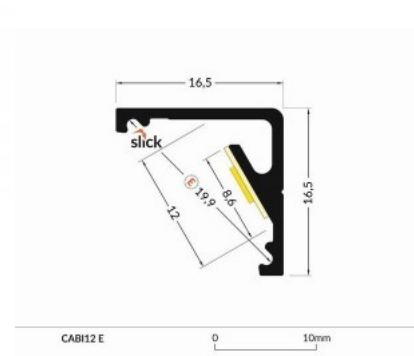

Alumiiniumprofiil TOPMET CABI12 E hall

Tootekood 15399

Bränd [TOPMET](#)

Pikkus 2000.0mm

Korpuse värv hall

Korpuse materjal alumiinium

Alumiiniumprofiil on suurepärase viis luua esteetiline ja praktiline valgustuslahendus muidu varju jäävatesse kohtadesse. Nurka paigaldatav alumiiniumprofiil sobib hästi efektiivseks kööki köögikappidesse või tasapinna kohale, garderoobi riiulite ja sahtlite valgustamiseks, elutupa meeleoluvalguseks klassikaliste liistude asemel, riiulitele dekoratiiv-esemete ja raamatute rõhutamiseks, koridoridesse trepiastmete valgustamiseks ning veel paljudesse erinevatesse kohtadesse. LED House sortimendist leiad alumiiniumprofiilile juurde ka meelepärase LED riba, katte ja kõik muu vajaliku! Valgustage oma maailm LED House professionaalide abiga - [vaata siit ka meie projektide portfooliot!](#)