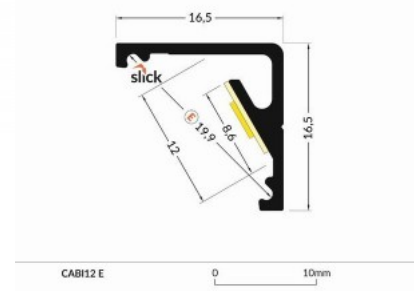

Alumiiniumprofiil TOPMET CABI12 E anodeerimata alumiinium

Tootekood 18413

Bränd [TOPMET](#)

Pikkus 2000.0mm

Korpuse värv alumiinium

Korpuse materjal alumiinium

Alumiiniumprofiil on suurepärase viis luua esteetiline ja praktiline valgustuslahendus muidu varju jäävatesse kohtadesse. Nurka paigaldatav alumiiniumprofiil sobib hästi efektiivseks kööki köögikappidesse või tasapinna kohale, garderoobi riiulite ja sahtlite valgustamiseks, elutappa meeleoluvalguseks klassikaliste liistude asemel, riiulitele dekoratiiv-esemete ja raamatute rõhutamiseks, koridoridesse trepiastmete valgustamiseks ning veel paljudesse erinevatesse kohtadesse. LED House sortimendist leiad alumiiniumprofiilile juurde ka meelepärase LED riba, katte ja kõik muu vajaliku! Valgustage oma maailm LED House professionaalide abiga - [vaata siit ka meie projektide portfooliot!](#)