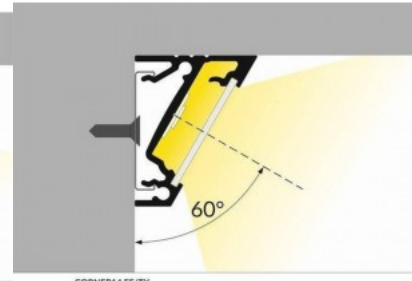

Alumiiniumprofiil TOPMET CORNER14 EF/TY 2m anodeeritud

Tootekood 18439

Bränd [TOPMET](#)
Pikkus 2000.0mm
Korpuse värv anodeeritud
Korpuse materjal alumiinium