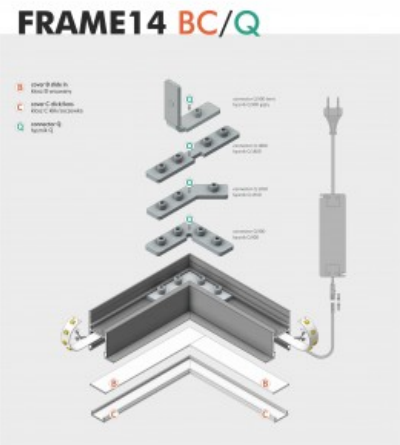

Alumiiniumprofiil TOPMET FRAME14 BC/Q 2m valge

Tootekood 17952

Bränd [TOPMET](#)
Pikkus 2000.0mm
Korpuse värv valge

Alumiiniumprofiil on suurepärase viis luua esteetiline ja praktiline valgustuslahendus muidu varju jäävatesse kohtadesse. Nurka paigaldatav alumiiniumprofiil sobib hästi efektiivalguseks kööki köögikappidesse või tasapinna kohale, garderoobi riiulite ja sahtlite valgustamiseks, elutuppa meeleoluvalguseks klassikaliste liistude asemel, riiulitele dekoratiiv-esemete ja raamatute rõhutamiseks, koridoridesse trepiastmete valgustamiseks ning veel paljudesse erinevatesse kohtadesse. LED House sortimendist leiad alumiiniumprofiilile juurde ka meelepärase LED riba, katte ja kõik muu vajaliku! Valgustage oma maailm LED House professionaalide abiga - [vaata siit ka meie projektide portfooliot!](#)