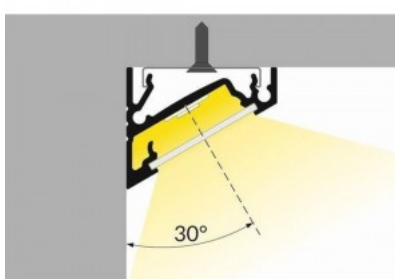

CORNER14 EF/TY