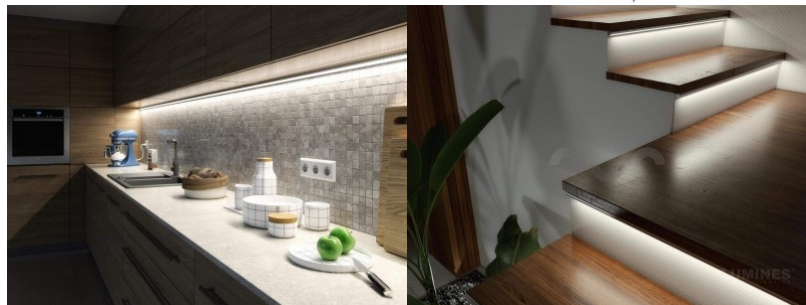

Alumiiniumprofiil LUMINES Type H 3m, must

Tootekood 17012

Bränd [LUMINES](#)

Pikkus 3000.0mm

Korpuse materjal alumiinium

Poleer matt

Alumiiniumprofiil on suurepärase viis luua esteetiline ja praktiline valgustuslahendus muidu varju jäävatesse kohtadesse. Nurka paigaldatav alumiiniumprofiil sobib hästi efektivalguseks kööki köögikappidesse või tasapinna kohale, garderoobi riiulite ja sahtlite valgustamiseks, elutuppa meeleoluvalguseks klassikaliste liistude asemel, riiulitele dekoratiiv-esemete ja raamatute rõhutamiseks, koridoridesse trepiastmete valgustamiseks ning veel paljudesse erinevatesse kohtadesse. LED House sortimendist leiad alumiiniumprofiilile juurde ka meelepärase LED riba, katte ja kõik muu vajaliku! Valgustage oma maailm LED House professionaalide abiga - [vaata siit ka meie projektide portfooliot!](#)