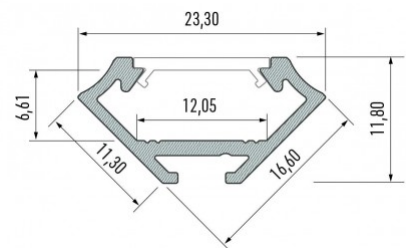

### Tootekood 15143

Bränd [LUMINES](#)

Kõrgus 16.6mm

Laius 11.3mm

Pikkus 3000.0mm

Korpuse värv must

Korpuse materjal alumiinium

Alumiiniumprofiil on suurepärase viis luua esteetiline ja praktiline valgustuslahendus muidu varju jäävatesse kohtadesse. Nurka paigaldatav alumiiniumprofiil sobib hästi efektivalguseks kööki köögikappidesse või tasapinna kohale, garderoobi riiulite ja sahtlite valgustamiseks, elutuppa meeleolulavale klassikaliste liistude asemel, riiulitele dekoratiiv-esemete ja raamatute rõhutamiseks, koridoridesse trepiastmete valgustamiseks ning veel paljudesse erinevatesse kohtadesse. LED House sortimendist leiad alumiiniumprofiilile juurde ka meelepärase LED riba, katte ja kõik muu vajaliku! Valgustage oma maailm LED House professionaalide abiga - [vaata siit ka meie projektide portfooliot!](#)