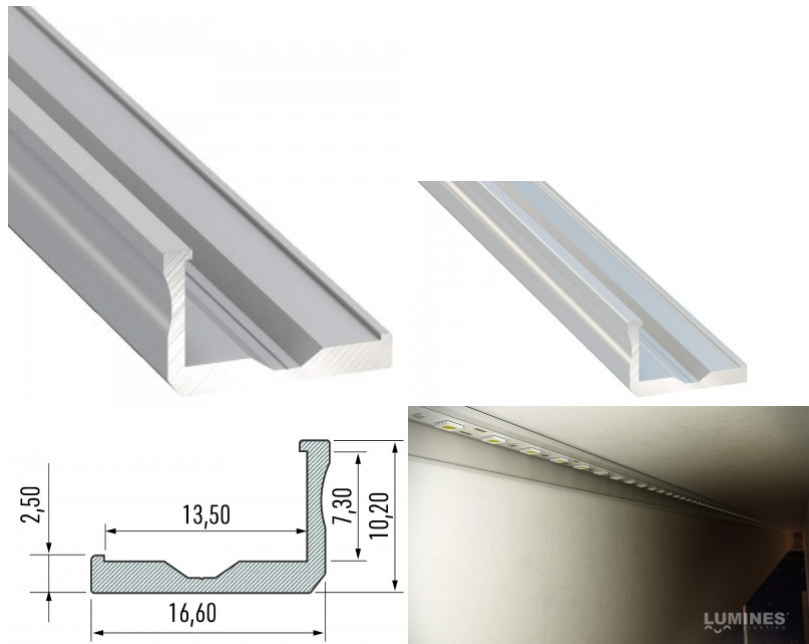

### Tootekood 16290

Bränd [LUMINES](#)

Kõrgus 12.2mm

Laius 19.8mm

Pikkus 3000.0mm

Korpuse värv hõbedane

Korpuse materjal alumiinium

Alumiiniumprofiil on suurepärase viis luua esteetiline ja praktiline valgustuslahendus muidu varju jäävatesse kohtadesse. Nurka paigaldatav alumiiniumprofiil sobib hästi efektivalguseks kööki köögikappidesse või tasapinna kohale, garderoobi riiulite ja sahtlite valgustamiseks, elutuppa meeleolualguseks klassikaliste liistude asemel, riiulitele dekoratiiv-esemete ja raamatute rõhutamiseks, koridoridesse trepiastmete valgustamiseks ning veel paljudesse erinevatesse kohtadesse. LED House sortimendist leiad alumiiniumprofiilile juurde ka meelepärase LED riba, katte ja kõik muu vajaliku! Valgustage oma maailm LED House professionaalide abiga - [vaata siit ka meie projektide portfooliot!](#)

### Tootekood 14534

Bränd [LUMINES](#)

Kõrgus 10.2mm

Laius 16.6mm

Pikkus 2020.0mm

Korpuse värv hõbedane

Korpuse materjal alumiinium

Alumiiniumprofiil on suurepärase viis luua esteetiline ja praktiline valgustuslahendus muidu varju jäävatesse kohtadesse. Nurka paigaldatav alumiiniumprofiil sobib hästi efektiivseks kööki köögikappidesse või tasapinna kohale, garderoobi riiulite ja sahtlite valgustamiseks, elutupa meeleoluvalguseks klassikaliste liistude asemel, riiulitele dekoratiiv-esemete ja raamatute rõhutamiseks, koridoridesse trepiastmete valgustamiseks ning veel paljudesse erinevatesse kohtadesse. LED House sortimendist leiad alumiiniumprofiilile juurde ka meelepärase LED riba, katte ja kõik muu vajaliku! Valgustage oma maailm LED House professionaalide abiga - [vaata siit ka meie projektide portfooliot!](#)