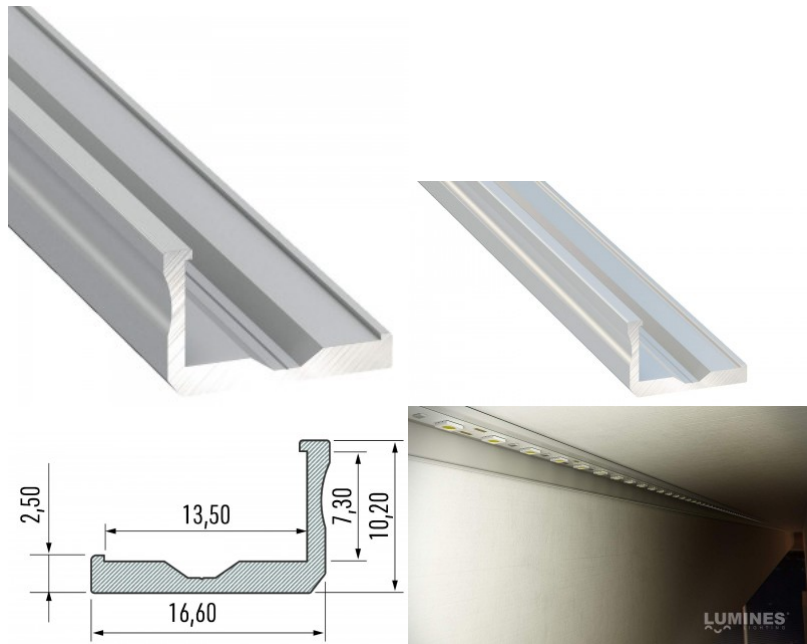

### Tootekood 16290

Bränd [LUMINES](#)

Kõrgus 12.2mm

Laius 19.8mm

Pikkus 3000.0mm

Korpuse värv hõbedane

Korpuse materjal alumiinium

Alumiiniumprofiil on suurepärase viis luua esteetiline ja praktiline valgustuslahendus muidu varju jäävatesse kohtadesse. Nurka paigaldatav alumiiniumprofiil sobib hästi efektivalguseks kööki köögikappidesse või tasapinna kohale, garderoobi riiulite ja sahtlite valgustamiseks, elutuppa meeleolulavalduseks klassikaliste liistude asemel, riiulitele dekoratiiv-esemete ja raamatute rõhutamiseks, koridoridesse trepiastmete valgustamiseks ning veel paljudesse erinevatesse kohtadesse. LED House sortimendist leiad alumiiniumprofiilile juurde ka meelepärase LED riba, katte ja kõik muu vajaliku! Valgustage oma maailm LED House professionaalide abiga - [vaata siit ka meie projektide portfooliot!](#)

### Tootekood 14534

Bränd [LUMINES](#)

Kõrgus 10.2mm

Laius 16.6mm

Pikkus 2020.0mm

Korpuse värv hõbedane

Korpuse materjal alumiinium

Alumiiniumprofiil on suurepärase viis luua esteetiline ja praktiline valgustuslahendus muidu varju jäävatesse kohtadesse. Nurka paigaldatav alumiiniumprofiil sobib hästi efektivalguseks kööki köögikappidesse või tasapinna kohale, garderoobi riiulite ja sahtlite valgustamiseks, elutappa meeleolualguseks klassikaliste liistude asemel, riiulitele dekoratiiv-esemete ja raamatute rõhutamiseks, koridoridesse trepiastmete valgustamiseks ning veel paljudesse erinevatesse kohtadesse. LED House sortimendist leiad alumiiniumprofiilile juurde ka meelepärase LED riba, katte ja kõik muu vajaliku! Valgustage oma maailm LED House professionaalide abiga - [vaata siit ka meie projektide portfooliot!](#)