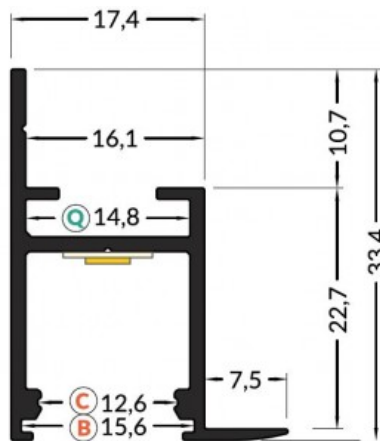

Alumiiniumprofiil TOPMET FRAME14 BC/Q 2m valge

Tootekood 17952

Bränd [TOPMET](#)
Pikkus 2000.0mm
Korpuse värv valge

Alumiiniumprofiil on suurepärase viis luua esteetiline ja praktiline valgustuslahendus muidu varju jäävatesse kohtadesse. Nurka paigaldatav alumiiniumprofiil sobib hästi efektiivalguseks kööki köögikappidesse või tasapinna kohale, garderoobi riiulite ja sahtlite valgustamiseks, elutuppa meeleoluvalguseks klassikaliste liistude asemel, riiulitele dekoratiiv-esemete ja raamatute rõhutamiseks, koridoridesse trepiastmete valgustamiseks ning veel paljudesse erinevatesse kohtadesse. LED House sortimendist leiad alumiiniumprofiilile juurde ka meelepärase LED riba, katte ja kõik muu vajaliku! Valgustage oma maailm LED House professionaalide abiga - [vaata siit ka meie projektide portfooliot!](#)