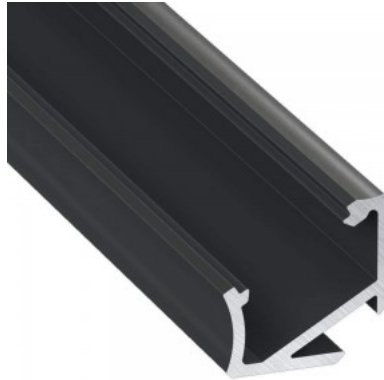

Alumiiniumprofiil LUMINES Type H 2m, must

Tootekood 14798

Bränd [LUMINES](#)

Pikkus 2020.0mm

Korpuse materjal alumiinium

Poleer matt

Alumiiniumprofiil on suurepärase viis luua esteetiline ja praktiline valgustuslahendus muidu varju jäävatesse kohtadesse. Nurka paigaldatav alumiiniumprofiil sobib hästi efektivalguseks kööki köögikappidesse või tasapinna kohale, garderoobi riiulite ja sahtlite valgustamiseks, elutuppa meeleoluvalguseks klassikaliste liistude asemel, riiulitele dekoratiiv-esemete ja raamatute rõhutamiseks, koridoridesse trepiastmete valgustamiseks ning veel paljudesse erinevatesse kohtadesse. LED House sortimendist leiad alumiiniumprofiilile juurde ka meelepärase LED riba, katte ja kõik muu vajaliku! Valgustage oma maailm LED House professionaalide abiga - [vaata siit ka meie projektide portfooliot!](#)

Alumiiniumprofiil LUMINES Type H 3m valge

Tootekood 16331

Bränd [LUMINES](#)

Pikkus 3000.0mm

Korpuse värv valge

Korpuse materjal alumiinium

Poleer matt

Alumiiniumprofiil on suurepärase viis luua esteetiline ja praktiline valgustuslahendus muidu varju jäävatesse kohtadesse. Nurka paigaldatav alumiiniumprofiil sobib hästi efektivalguseks kööki köögikappidesse või tasapinna kohale, garderoobi riiulite ja sahtlite valgustamiseks, elutuppa meeleolulavale klassikaliste liistude asemel, riiulitele dekoratiiv-esemete ja raamatute rõhutamiseks, koridoridesse trepiastmete valgustamiseks ning veel paljudesse erinevatesse kohtadesse. LED House sortimendist leiad alumiiniumprofiilile juurde ka meelepärase LED riba, katte ja kõik muu vajaliku! Valgustage oma maailm LED House professionaalide abiga - [vaata siit ka meie projektide portfooliot!](#)