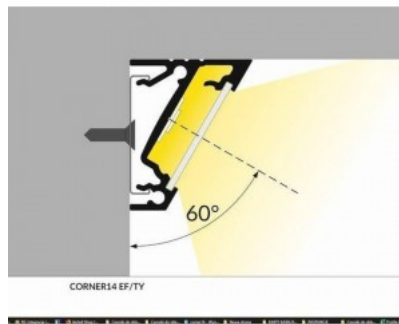

Alumiiniumprofiil TOPMET CORNER14 EF/TY 2m valge

Tootekood 20110

Bränd [TOPMET](#)

Pikkus 2000.0mm

Korpuse värv valge

Korpuse materjal alumiinium