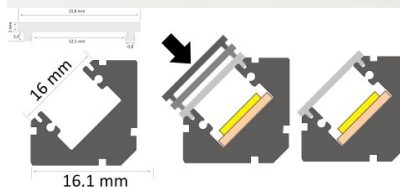

Alumiiniumprofiil LUMINES Type H 3m valge

Tootekood 16331

Hind 19,90+KM

Bränd [LUMINES](#)

Pikkus 3000.0mm

Korpuse värv valge

Korpuse materjal alumiinium

Poleer matt

Hind ilma katteta!

Alumiiniumprofiil LUZ NEGRA Sofia 2m hõbedane

Tootekood 13341

Hind 16,70+KM

Bränd LUZ NEGRA

Kõrgus 19.0mm

Laius 19.0mm

Pikkus 2000.0mm

Korpuse värv hõbedane

Korpuse materjal alumiinium

Poleer matt

Hind ilma katteta!