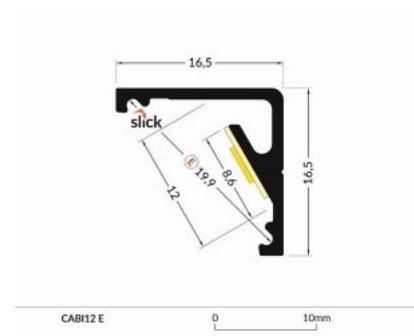

### Tootekood 18069

Bränd [TOPMET](#)

Pikkus 3000.0mm

Korpuse värv must

Korpuse materjal alumiinium

Alumiiniumprofiil on suurepärase viis luua esteetiline ja praktiline valgustuslahendus muidu varju jäävatesse kohtadesse. Nurka paigaldatav alumiiniumprofiil sobib hästi efektivalguseks kööki köögikappidesse või tasapinna kohale, garderoobi riiulite ja sahtlite valgustamiseks, elutupa meeleolulavaks klassikaliste liistude asemel, riiulitele dekoratiiv-esemete ja raamatute rõhutamiseks, koridoridesse trepiastmete valgustamiseks ning veel paljudesse erinevatesse kohtadesse. LED House sortimendist leiad alumiiniumprofiilile juurde ka meelepärase LED riba, katte ja kõik muu vajaliku! Valgustage oma maailm LED House professionaalide abiga - [vaata siit ka meie projektide portfooliot!](#)