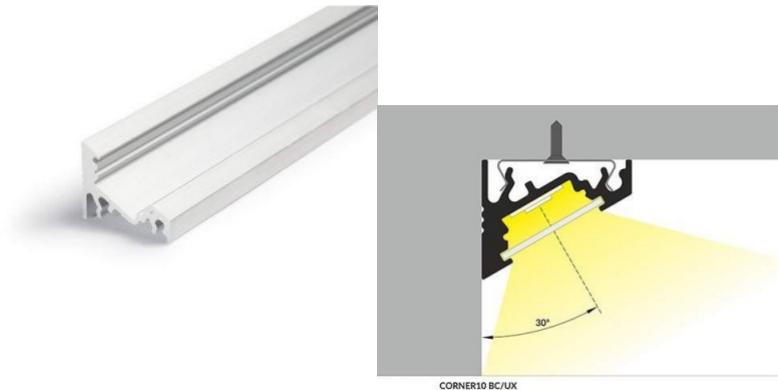

Alumiiniumprofiil TOPMET CORNER10 BC/UX 2m hõbedane

Tootekood 15398

Bränd [TOPMET](#)

Korpuse värv hõbedane

Alumiiniumprofiil on suurepärase viis luua esteetiline ja praktiline valgustuslahendus muidu varju jäävatesse kohtadesse. Nurka paigaldatav alumiiniumprofiil sobib hästi efektiivseks kööki köögikappidesse või tasapinna kohale, garderoobi riiulite ja sahtlite valgustamiseks, elutuppa meeleoluvalguseks klassikaliste liistude asemel, riiulitele dekoratiiv-esemete ja raamatute rõhutamiseks, koridoridesse trepiastmete valgustamiseks ning veel paljudesse erinevatesse kohtadesse. LED House sortimendist leiad alumiiniumprofiilile juurde ka meelepärast LED riba, kate ja kõik muu vajaliku! Valgustage oma maailm LED House professionaalide abiga - [vaata siit ka meie projektide portfooliot!](#)