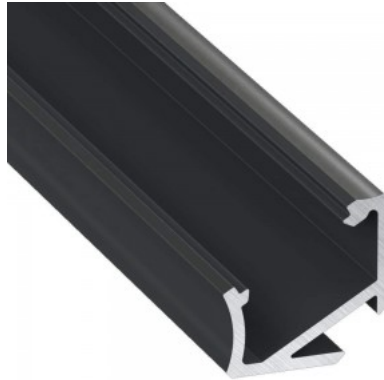

### Tootekood 14820

Bränd [LUMINES](#)

Pikkus 2020.0mm

Korpuse värv valge

Korpuse materjal alumiinium

Poleer matt

Alumiiniumprofiil on suurepärase viis luua esteetiline ja praktiline valgustuslahendus muidu varju jäävatesse kohtadesse. Nurka paigaldatav alumiiniumprofiil sobib hästi efektivalguseks kööki köögikappidesse või tasapinna kohale, garderoobi riiulite ja sahtlite valgustamiseks, elutuppa meeleolulvalguseks klassikaliste liistude asemel, riiulitele dekoratiiv-esemete ja raamatute rõhutamiseks, koridoridesse trepiastmete valgustamiseks ning veel paljudesse erinevatesse kohtadesse. LED House sortimendist leiad alumiiniumprofiilile juurde ka meelepärase LED riba, katte ja kõik muu vajaliku! Valgustage oma maailm LED House professionaalide abiga - [vaata siit ka meie projektide portfooliot!](#)

## Alumiiniumprofiil LUMINES Type H 2m, must

**Tootekood 14798**

Bränd [LUMINES](#)

Pikkus 2020.0mm

Korpuse materjal alumiinium

Poleer matt

Alumiiniumprofiil on suurepärase viis luua esteetiline ja praktiline valgustuslahendus muidu varju jäävatesse kohtadesse. Nurka paigaldatav alumiiniumprofiil sobib hästi efektivalguseks kööki köögikappidesse või tasapinna kohale, garderoobi riiulite ja sahtlite valgustamiseks, elutuppa meeleoluvalguseks klassikaliste liistude asemel, riiulitele dekoratiiv-esemete ja raamatute rõhutamiseks, koridoridesse trepiastmete valgustamiseks ning veel paljudesse erinevatesse kohtadesse. LED House sortimendist leiad alumiiniumprofiilile juurde ka meelepärase LED riba, katte ja kõik muu vajaliku! Valgustage oma maailm LED House professionaalide abiga - [vaata siit ka meie projektide portfooliot!](#)