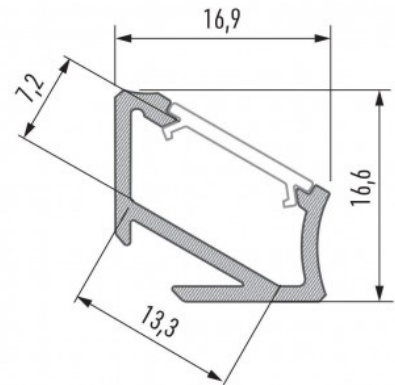

### Tootekood 14798

Bränd [LUMINES](#)

Pikkus 2020.0mm

Korpuse materjal alumiinium

Poleer matt

Alumiiniumprofiil on suurepärase viis luua esteetiline ja praktiline valgustuslahendus muidu varju jäävatesse kohtadesse. Nurka paigaldatav alumiiniumprofiil sobib hästi efektivalguseks kööki köögikappidesse või tasapinna kohale, garderoobi riiulite ja sahtlite valgustamiseks, elutuppa meeleoluvalguseks klassikaliste liistude asemel, riiulitele dekoratiiv-esemete ja raamatute rõhutamiseks, koridoridesse trepiastmete valgustamiseks ning veel paljudesse erinevatesse kohtadesse. LED House sortimendist leiad alumiiniumprofiilile juurde ka meelepärase LED riba, katte ja kõik muu vajaliku! Valgustage oma maailm LED House professionaalide abiga - [vaata siit ka meie projektide portfooliot!](#)