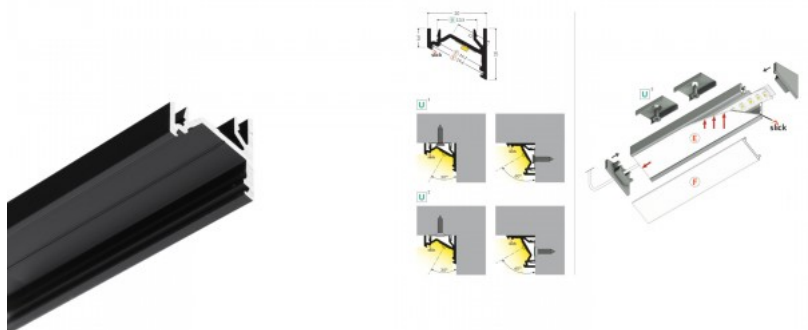

Alumiiniumprofiil TOPMET CORNER12 2m must

Tootekood 18462

Bränd [TOPMET](#)

Pikkus 2000.0mm

Korpuse värv must

Korpuse materjal alumiinium