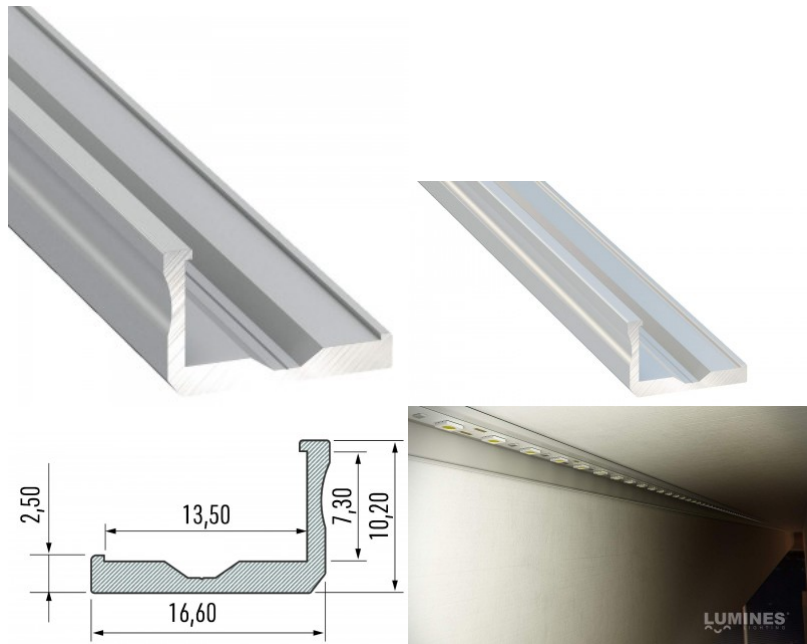

### Tootekood 16290

Bränd [LUMINES](#)

Kõrgus 12.2mm

Laius 19.8mm

Pikkus 3000.0mm

Korpuse värv hõbedane

Korpuse materjal alumiinium

Alumiiniumprofiil on suurepärase viis luua esteetiline ja praktiline valgustuslahendus muidu varju jäävatesse kohtadesse. Nurka paigaldatav alumiiniumprofiil sobib hästi efektiivseks kööki köögikappidesse või tasapinna kohale, garderoobi riiulite ja sahtlite valgustamiseks, elutupa meeleoluvalguseks klassikaliste liistude asemel, riiulitele dekoratiiv-esemete ja raamatute rõhutamiseks, koridoridesse trepiastmete valgustamiseks ning veel paljudesse erinevatesse kohtadesse. LED House sortimendist leiad alumiiniumprofiilile juurde ka meelepärase LED riba, katte ja kõik muu vajaliku! Valgustage oma maailm LED House professionaalide abiga - [vaata siit ka meie projektide portfooliot!](#)

### Tootekood 14534

Bränd [LUMINES](#)

Kõrgus 10.2mm

Laius 16.6mm

Pikkus 2020.0mm

Korpuse värv hõbedane

Korpuse materjal alumiinium

Alumiiniumprofiil on suurepärase viis luua esteetiline ja praktiline valgustuslahendus muidu varju jäävatesse kohtadesse. Nurka paigaldatav alumiiniumprofiil sobib hästi efektiivseks kööki köögikappidesse või tasapinna kohale, garderoobi riiulite ja sahtlite valgustamiseks, elutappa meeleoluvõlguseks klassikaliste liistude asemel, riiulitele dekoratiiv-esemete ja raamatute rõhutamiseks, koridoridesse trepiastmete valgustamiseks ning veel paljudesse erinevatesse kohtadesse. LED House sortimendist leiad alumiiniumprofiilile juurde ka meelepärase LED riba, katte ja kõik muu vajaliku! Valgustage oma maailm LED House professionaalide abiga - [vaata siit ka meie projektide portfooliot!](#)