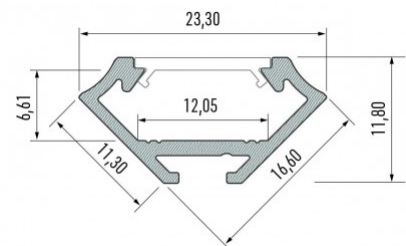

### Tootekood 19117

Bränd [LUMINES](#)

Kõrgus 16.6mm

Laius 11.3mm

Pikkus 2020.0mm

Korpuse värv kuldne

Korpuse materjal alumiinium

Alumiiniumprofiil on suurepärase viis luua esteetiline ja praktiline valgustuslahendus muidu varju jäävatesse kohtadesse. Nurka paigaldatav alumiiniumprofiil sobib hästi efektivalguseks kööki köögikappidesse või tasapinna kohale, garderoobi riiulite ja sahtlite valgustamiseks, elutuppa meeleolualguseks klassikaliste liistude asemel, riiulitele dekoratiiv-esemete ja raamatute rõhutamiseks, koridoridesse trepiastmete valgustamiseks ning veel paljudesse erinevatesse kohtadesse. LED House sortimendist leiad alumiiniumprofiilile juurde ka meelepärase LED riba, katte ja kõik muu vajaliku! Valgustage oma maailm LED House professionaalide abiga - [vaata siit ka meie projektide portfooliot!](#)