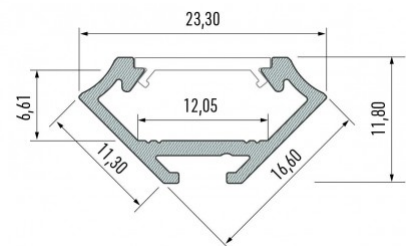

Alumiiniumprofiil LUMINES Type C 2m hõbedane

Tootekood 14517

Bränd [LUMINES](#)

Kõrgus 16.6mm

Laius 11.3mm

Pikkus 2020.0mm

Korpuse värv hõbedane

Korpuse materjal alumiinium

Alumiiniumprofiil on suurepärase viis luua esteetiline ja praktiline valgustuslahendus muidu varju jäävatesse kohtadesse. Nurka paigaldatav alumiiniumprofiil sobib hästi efektivalguseks kööki köögikappidesse või tasapinna kohale, garderoobi riiulite ja sahtlite valgustamiseks, elutuppa meeleolulavale klassikaliste liistude asemel, riiulitele dekoratiiv-esemete ja raamatute rõhutamiseks, koridoridesse trepiastmete valgustamiseks ning veel paljudesse erinevatesse kohtadesse. LED House sortimendist leiad alumiiniumprofiilile juurde ka meelepärase LED riba, katte ja kõik muu vajaliku! Valgustage oma maailm LED House professionaalide abiga - [vaata siit ka meie projektide portfooliot!](#)