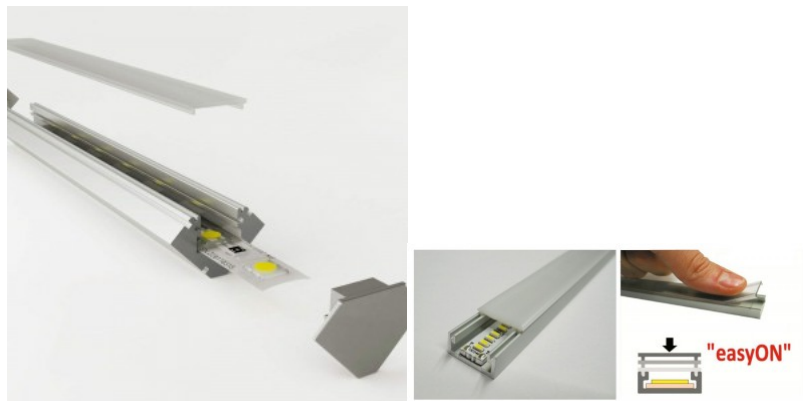

Alumiiniumprofiil LUZ NEGRA Sofia XL, 2m hõbedane

Tootekood 14773

Bränd [LUZ NEGRA](#)

Kõrgus 22.5mm

Laius 22.5mm

Pikkus 2000.0mm

Korpuse värv hõbedane

Korpuse materjal alumiinium

Poleer matt

Alumiiniumprofiil on suurepärase viis luua esteetiline ja praktiline valgustuslahendus muidu varju jäävatesse kohtadesse. Nurka paigaldatav alumiiniumprofiil sobib hästi efektiivseks kööki köögikappidesse või tasapinna kohale, garderoobi riiulite ja sahtlite valgustamiseks, elutappa meeleoluvalguseks klassikaliste liistude asemel, riiulitele dekoratiiv-esemete ja raamatute rõhutamiseks, koridoridesse trepiastmete valgustamiseks ning veel paljudesse erinevatesse kohtadesse. LED House sortimendist leiad alumiiniumprofiilile juurde ka meelepärase LED riba, katte ja kõik muu vajaliku! Valgustage oma maailm LED House professionaalide abiga - [vaata siit ka meie projektide portfooliot!](#)