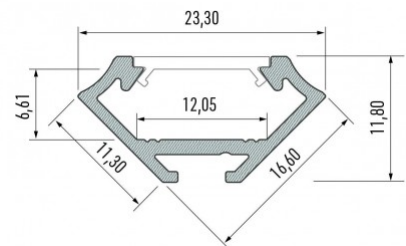

Alumiiniumprofiil LUMINES Type C 2m must

Tootekood 14789

Bränd [LUMINES](#)

Kõrgus 16.6mm

Laius 11.3mm

Korpuse värv must

Korpuse materjal alumiinium

Alumiiniumprofiil on suurepärase viis luua esteetiline ja praktiline valgustuslahendus muidu varju jäävatesse kohtadesse. Nurka paigaldatav alumiiniumprofiil sobib hästi efektivalguseks kööki köögikappidesse või tasapinna kohale, garderoobi riiulite ja sahtlite valgustamiseks, elutupa meeleolulavale klassikaliste liistude asemel, riiulite dekoratiiv-esemete ja raamatute rõhutamiseks, koridoridesse trepiastmete valgustamiseks ning veel paljudesse erinevatesse kohtadesse. LED House sortimendist leiad alumiiniumprofiilile juurde ka meelepärast LED riba, katta ja kõik muu vajaliku! Valgustage oma maailm LED House professionaalide abiga - [vaata siit ka meie projektide portfooliot!](#)