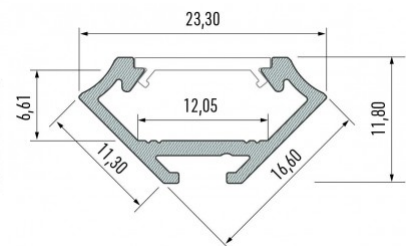

Alumiiniumprofiil LUMINES Type C 3m valge

Tootekood 15678

Bränd [LUMINES](#)

Kõrgus 16.6mm

Laius 11.3mm

Pikkus 3000.0mm

Korpuse värv valge

Korpuse materjal alumiinium

Alumiiniumprofiil on suurepärase viis luua esteetiline ja praktiline valgustuslahendus muidu varju jäävatesse kohtadesse. Nurka paigaldatav alumiiniumprofiil sobib hästi efektivalguseks kööki köögikappidesse või tasapinna kohale, garderoobi riiulite ja sahtlite valgustamiseks, elutuppa meeleolulavaguseks klassikaliste liistude asemel, riiulitele dekoratiiv-esemete ja raamatute rõhutamiseks, koridoridesse trepiastmete valgustamiseks ning veel paljudesse erinevatesse kohtadesse. LED House sortimendist leiad alumiiniumprofiilile juurde ka meelepärase LED riba, katte ja kõik muu vajaliku! Valgustage oma maailm LED House professionaalide abiga - [vaata siit ka meie projektide portfooliot!](#)