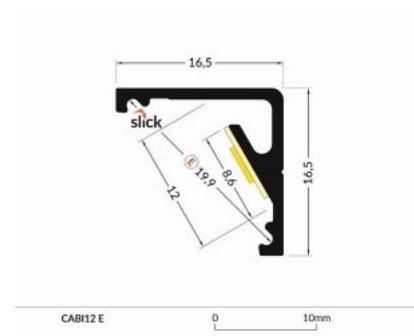

Alumiiniumprofiil TOPMET CABI12 E must

Tootekood 18069

Bränd [TOPMET](#)

Pikkus 3000.0mm

Korpuse värv must

Korpuse materjal alumiinium

Alumiiniumprofiil on suurepärase viis luua esteetiline ja praktiline valgustuslahendus muidu varju jäävatesse kohtadesse. Nurka paigaldatav alumiiniumprofiil sobib hästi efektiivseks kööki köögikappidesse või tasapinna kohale, garderoobi riiulite ja sahtlite valgustamiseks, elutupa meeleoluvalguseks klassikaliste liistude asemel, riiulitele dekoratiiv-esemete ja raamatute rõhutamiseks, koridoridesse trepiastmete valgustamiseks ning veel paljudesse erinevatesse kohtadesse. LED House sortimendist leiad alumiiniumprofiilile juurde ka meelepärase LED riba, katte ja kõik muu vajaliku! Valgustage oma maailm LED House professionaalide abiga - [vaata siit ka meie projektide portfooliot!](#)