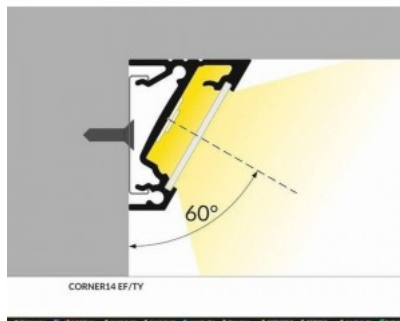

Alumiiniumprofiil TOPMET CORNER14 EF/TY 2m valge

Tootekood 20110

Bränd [TOPMET](#)
Pikkus 2000.0mm
Korpuse värv valge
Korpuse materjal alumiinium