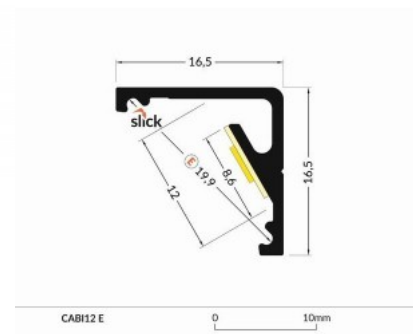

Alumiiniumprofiil LUZ NEGRA Sofia XL, 2m hõbedane

Tootekood 14773

Hind 20,10+KM

Bränd LUZ NEGRA
Kõrgus 22.5mm
Laius 22.5mm
Pikkus 2000.0mm
Korpuse värv hõbedane
Korpuse materjal alumiinium
Poleer matt

Hind ilma katteta!

Alumiiniumprofiil TOPMET CABI12 E 2m hõbedane

Tootekood 15399

Hind 8,88+KM

Bränd [TOPMET](#)
Korpuse värv hõbedane
Korpuse materjal alumiinium

Nurgaprofiil, mida saab kasutada ka laekarniisides. Sobib kate E

Alumiiniumprofiil TOPMET CABI12 E 2m must

Tootekood 16723

Hind 14,00+KM

Bränd [TOPMET](#)
Pikkus 2000.0mm
Korpuse värv must
Korpuse materjal alumiinium

Nurgaprofiil, mida saab kasutada ka laekarniisides. Sobib kate E