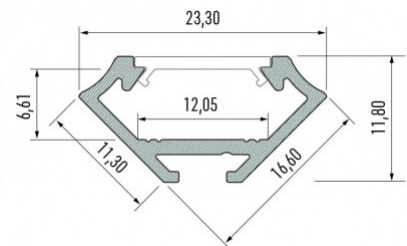

Alumiiniumprofiil LUMINES Type C 2m valge

Tootekood 14821

Bränd [LUMINES](#)
Kõrgus 16.6mm
Laius 11.3mm
Pikkus 2000.0mm
Korpuse värv valge
Korpuse materjal alumiinium
Poleer matt

Alumiiniumprofiil on suurepärase viis luua esteetiline ja praktiline valgustuslahendus muidu varju jäävatesse kohtadesse. Nurka paigaldatav alumiiniumprofiil sobib hästi efektivalguseks kööki köögikappidesse või tasapinna kohale, garderoobi riiulite ja sahtlite valgustamiseks, elutappa meeleolualguseks klassikaliste liistude asemel, riiulitele dekoratiiv-esemete ja raamatute rõhutamiseks, koridoridesse trepiastmete valgustamiseks ning veel paljudesse erinevatesse kohtadesse. LED House sortimendist leiad alumiiniumprofiilile juurde ka meelepärase LED riba, katte ja kõik muu vajaliku! Valgustage oma maailm LED House professionaalide abiga - [vaata siit ka meie projektide portfooliot!](#)