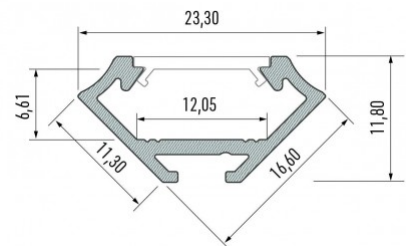

Alumiiniumprofiil LUMINES Type C 2m must

Tootekood 14789

Bränd [LUMINES](#)

Kõrgus 16.6mm

Laius 11.3mm

Korpuse värv must

Korpuse materjal alumiinium

Alumiiniumprofiil on suurepärase viis luua esteetiline ja praktiline valgustuslahendus muidu varju jäävatesse kohtadesse. Nurka paigaldatav alumiiniumprofiil sobib hästi efektivalguseks kööki köögikappidesse või tasapinna kohale, garderoobi riiulite ja sahtlite valgustamiseks, elutupa meeleolulavale klassikaliste liistude asemel, riiulite dekoratiiv-esemete ja raamatute rõhutamiseks, koridoridesse trepiastmete valgustamiseks ning veel paljudesse erinevatesse kohtadesse. LED House sortimendist leiad alumiiniumprofiilile juurde ka meelepärase LED riba, katte ja kõik muu vajaliku! Valgustage oma maailm LED House professionaalide abiga - [vaata siit ka meie projektide portfooliot!](#)