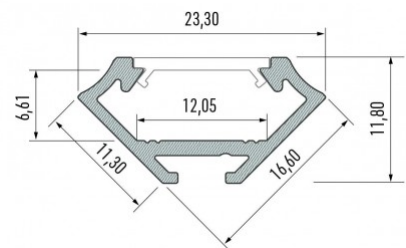

### Tootekood 15143

Bränd [LUMINES](#)

Kõrgus 16.6mm

Laius 11.3mm

Pikkus 3000.0mm

Korpuse värv must

Korpuse materjal alumiinium

Alumiiniumprofiil on suurepärase viis luua esteetiline ja praktiline valgustuslahendus muidu varju jäävatesse kohtadesse. Nurka paigaldatav alumiiniumprofiil sobib hästi efektivalguseks kööki köögikappidesse või tasapinna kohale, garderoobi riiulite ja sahtlite valgustamiseks, elutuppa meeleolualguseks klassikaliste liistude asemel, riiulitele dekoratiiv-esemete ja raamatute rõhutamiseks, koridoridesse trepiastmete valgustamiseks ning veel paljudesse erinevatesse kohtadesse. LED House sortimendist leiad alumiiniumprofiilile juurde ka meelepärase LED riba, katte ja kõik muu vajaliku! Valgustage oma maailm LED House professionaalide abiga - [vaata siit ka meie projektide portfooliot!](#)