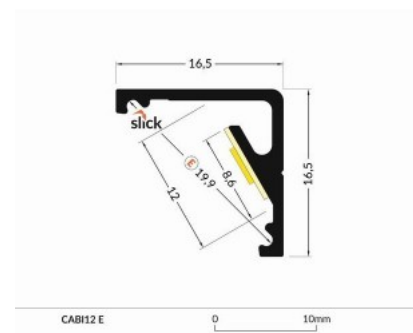

Alumiiniumprofiil TOPMET CABI12 E 2m must

Tootekood 16723

Hind 14,00+KM

Bränd [TOPMET](#)
Pikkus 2000.0mm
Korpuse värv must
Korpuse materjal alumiinium

Nurgaprofiil, mida saab kasutada ka laekarniisides. Sobib kate E