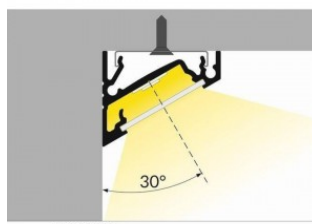

Alumiiniumprofiil TOPMET CORNER14 EF/TY 2m must

Tootekood 19190

Bränd [TOPMET](#)
Pikkus 2000.0mm
Korpuse värv must
Korpuse materjal alumiinium

Alumiiniumprofiil on suurepärase viis luua esteetiline ja praktiline valgustuslahendus muidu varju jäävatesse kohtadesse. Nurka paigaldatav alumiiniumprofiil sobib hästi efektivalguseks kööki köögikappidesse või tasapinna kohale, garderoobi riiulite ja sahtlite valgustamiseks, elutappa meeleolualguseks klassikaliste liistude asemel, riiulite dekoratiiv-esemete ja raamatute rõhutamiseks, koridoridesse trepiastmete valgustamiseks ning veel paljudesse erinevatesse kohtadesse. LED House sortimendist leiad alumiiniumprofiilile juurde ka meelepärase LED riba, katte ja kõik muu vajaliku! Valgustage oma maailm LED House professionaalide abiga - [vaata siit ka meie projektide portfooliot!](#)