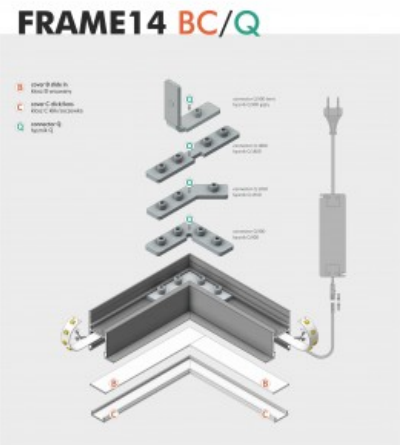

Alumiiniumprofiil TOPMET FRAME14 BC/Q 2m valge

Tootekood 17952

Bränd [TOPMET](#)
Pikkus 2000.0mm
Korpuse värv valge

Alumiiniumprofiil on suurepärase viis luua esteetiline ja praktiline valgustuslahendus muidu varju jäävatesse kohtadesse. Nurka paigaldatav alumiiniumprofiil sobib hästi efektiivalguseks kööki köögikappidesse või tasapinna kohale, garderoobi riiulite ja sahtlite valgustamiseks, elutuppa meeleoluvalguseks klassikaliste liistude asemel, riiulitele dekoratiiv-esemete ja raamatute rõhutamiseks, koridoridesse trepiastmete valgustamiseks ning veel paljudesse erinevatesse kohtadesse. LED House sortimendist leiad alumiiniumprofiilile juurde ka meelepärase LED riba, katte ja kõik muu vajaliku! Valgustage oma maailm LED House professionaalide abiga - [vaata siit ka meie projektide portfooliot!](#)