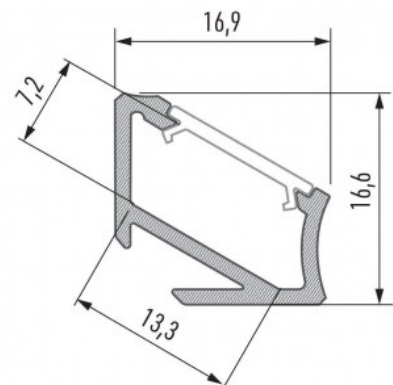

Alumiiniumprofiil LUMINES Type H 2m valge

Tootekood 14820

Bränd [LUMINES](#)

Pikkus 2020.0mm

Korpuse värv valge

Korpuse materjal alumiinium

Poleer matt

Alumiiniumprofiil on suurepärase viis luua esteetiline ja praktiline valgustuslahendus muidu varju jäävatesse kohtadesse. Nurka paigaldatav alumiiniumprofiil sobib hästi efektivalguseks kööki köögikappidesse või tasapinna kohale, garderoobi riiulite ja sahtlite valgustamiseks, elutuppa meeleolulvalguseks klassikaliste liistude asemel, riiulitele dekoratiiv-esemete ja raamatute rõhutamiseks, koridoridesse trepiastmete valgustamiseks ning veel paljudesse erinevatesse kohtadesse. LED House sortimendist leiad alumiiniumprofiilile juurde ka meelepärase LED riba, katte ja kõik muu vajaliku! Valgustage oma maailm LED House professionaalide abiga - [vaata siit ka meie projektide portfooliot!](#)