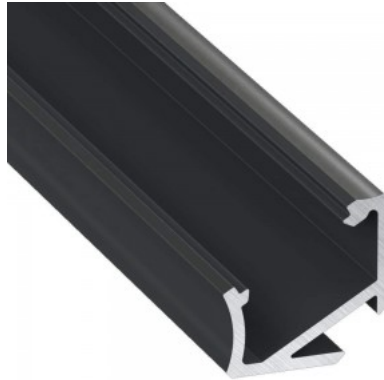

Alumiiniumprofiil LUMINES Type H 2m, must

Tootekood 14798

Bränd [LUMINES](#)

Pikkus 2020.0mm

Korpuse materjal alumiinium

Poleer matt

Alumiiniumprofiil on suurepärase viis luua esteetiline ja praktiline valgustuslahendus muidu varju jäävatesse kohtadesse. Nurka paigaldatav alumiiniumprofiil sobib hästi efektivalguseks kööki köögikappidesse või tasapinna kohale, garderoobi riiulite ja sahtlite valgustamiseks, elutuppa meeleoluvalguseks klassikaliste liistude asemel, riiulitele dekoratiiv-esemete ja raamatute rõhutamiseks, koridoridesse trepiastmete valgustamiseks ning veel paljudesse erinevatesse kohtadesse. LED House sortimendist leiad alumiiniumprofiilile juurde ka meelepärase LED riba, katte ja kõik muu vajaliku! Valgustage oma maailm LED House professionaalide abiga - [vaata siit ka meie projektide portfooliot!](#)