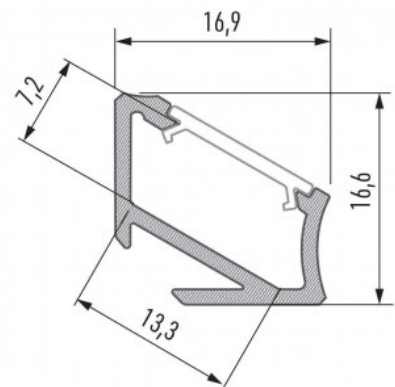

### Tootekood 16331

Bränd [LUMINES](#)

Pikkus 3000.0mm

Korpuse värv valge

Korpuse materjal alumiinium

Poleer matt

Alumiiniumprofiil on suurepärase viis luua esteetiline ja praktiline valgustuslahendus muidu varju jäävatesse kohtadesse. Nurka paigaldatav alumiiniumprofiil sobib hästi efektivalguseks kööki köögikappidesse või tasapinna kohale, garderoobi riiulite ja sahtlite valgustamiseks, elutuppa meeleolulavale klassikaliste liistude asemel, riiulitele dekoratiiv-esemete ja raamatute rõhutamiseks, koridoridesse trepiastmete valgustamiseks ning veel paljudesse erinevatesse kohtadesse. LED House sortimendist leiad alumiiniumprofiilile juurde ka meelepärase LED riba, katte ja kõik muu vajaliku! Valgustage oma maailm LED House professionaalide abiga - [vaata siit ka meie projektide portfooliot!](#)