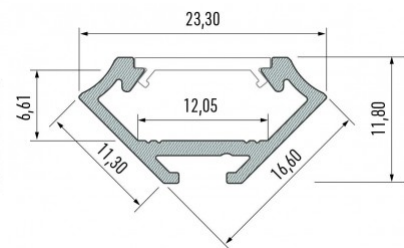

Alumiiniumprofiil LUMINES Type C 3m valge

Tootekood 15678

Bränd [LUMINES](#)

Kõrgus 16.6mm

Laius 11.3mm

Pikkus 3000.0mm

Korpuse värv valge

Korpuse materjal alumiinium

Alumiiniumprofiil on suurepärase viis luua esteetiline ja praktiline valgustuslahendus muidu varju jäävatesse kohtadesse. Nurka paigaldatav alumiiniumprofiil sobib hästi efektivalguseks kööki köögikappidesse või tasapinna kohale, garderoobi riiulite ja sahtlite valgustamiseks, elutuppa meeleolulavale klassikaliste liistude asemel, riiulitele dekoratiiv-esemete ja raamatute rõhutamiseks, koridoridesse trepiastmete valgustamiseks ning veel paljudesse erinevatesse kohtadesse. LED House sortimendist leiad alumiiniumprofiilile juurde ka meelepärase LED riba, katte ja kõik muu vajaliku! Valgustage oma maailm LED House professionaalide abiga - [vaata siit ka meie projektide portfooliot!](#)