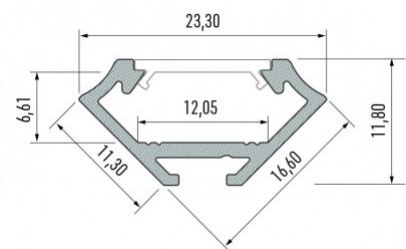

Alumiiniumprofiil LUMINES Type C 2m valge

Tootekood 14821

Bränd [LUMINES](#)
Kõrgus 16.6mm
Laius 11.3mm
Pikkus 2000.0mm
Korpuse värv valge
Korpuse materjal alumiinium
Poleer matt

Alumiiniumprofiil on suurepärase viis luua esteetiline ja praktiline valgustuslahendus muidu varju jäävatesse kohtadesse. Nurka paigaldatav alumiiniumprofiil sobib hästi efektivalguseks kööki köögikappidesse või tasapinna kohale, garderoobi riiulite ja sahtlite valgustamiseks, elutuppa meeleoluvalguseks klassikaliste liistude asemel, riiulitele dekoratiiv-esemete ja raamatute rõhutamiseks, koridoridesse trepiastmete valgustamiseks ning veel paljudesse erinevatesse kohtadesse. LED House sortimendist leiad alumiiniumprofiilile juurde ka meelepärase LED riba, katte ja kõik muu vajaliku! Valgustage oma maailm LED House professionaalide abiga - [vaata siit ka meie projektide portfooliot!](#)