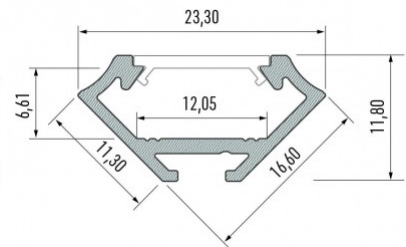

Alumiiniumprofiil LUMINES Type C 3m valge

Tootekood 15678

Hind 14,37+KM

Bränd [LUMINES](#)

Kõrgus 16.6mm

Laius 11.3mm

Pikkus 3000.0mm

Korpuse värv valge

Korpuse materjal alumiinium

Hind ilma katteta!

Alumiiniumprofiil LUMINES Type E 2m hõbedane

Tootekood 14533

Hind 9,35+KM

Bränd [LUMINES](#)

Kõrgus 12.2mm

Laius 19.8mm

Pikkus 2020.0mm

Korpuse värv hõbedane

Korpuse materjal alumiinium

Hind ilma katteta!