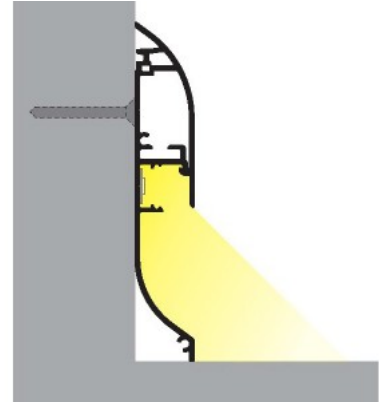

### Tootekood 16297

Bränd [TOPMET](#)

Pikkus 2000.0mm

Korpuse värv anodeeritud

Korpuse materjal alumiinium

Alumiiniumprofiil on suurepärase viis luua esteetiline ja praktiline valgustuslahendus muidu varju jäävatesse kohtadesse. Nurka paigaldatav alumiiniumprofiil sobib hästi efektiivseks kööki köögikappidesse või tasapinna kohale, garderoobi riiulite ja sahtlite valgustamiseks, elutupa meeleoluvalguseks klassikaliste liistude asemel, riiulitele dekoratiiv-esemete ja raamatute rõhutamiseks, koridoridesse trepiastmete valgustamiseks ning veel paljudesse erinevatesse kohtadesse. LED House sortimendist leiad alumiiniumprofiilile juurde ka meelepärase LED riba, katte ja kõik muu vajaliku! Valgustage oma maailm LED House professionaalide abiga - [vaata siit ka meie projektide portfooliot!](#)