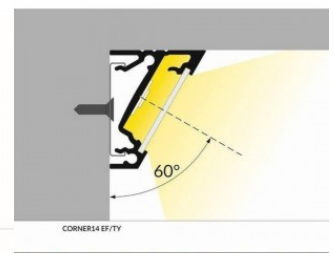

Alumiiniumprofiil TOPMET CORNER14 EF/TY 2m must

Tootekood 19190

Bränd [TOPMET](#)
Pikkus 2000.0mm
Korpuse värv must
Korpuse materjal alumiinium

Alumiiniumprofiil on suurepärase viis luua esteetiline ja praktiline valgustuslahendus muidu varju jäävatesse kohtadesse. Nurka paigaldatav alumiiniumprofiil sobib hästi efektivalguseks kööki köögikappidesse või tasapinna kohale, garderoobi riiulite ja sahtlite valgustamiseks, elutuppa meeleolulvalguseks klassikaliste liistude asemel, riiulite dekoratiiv-esemete ja raamatute rõhutamiseks, koridoridesse trepiastmete valgustamiseks ning veel paljudesse erinevatesse kohtadesse. LED House sortimendist leiad alumiiniumprofiilile juurde ka meelepärase LED riba, katte ja kõik muu vajaliku! Valgustage oma maailm LED House professionaalide abiga - [vaata siit ka meie projektide portfooliot!](#)