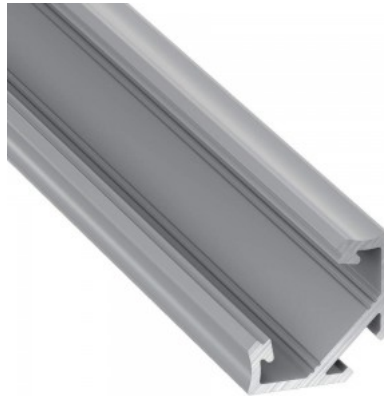

### Tootekood 14517

Bränd [LUMINES](#)

Kõrgus 16.6mm

Laius 11.3mm

Pikkus 2020.0mm

Korpuse värv hõbedane

Korpuse materjal alumiinium

Alumiiniumprofiil on suurepärase viis luua esteetiline ja praktiline valgustuslahendus muidu varju jäävatesse kohtadesse. Nurka paigaldatav alumiiniumprofiil sobib hästi efektivalguseks kööki köögikappidesse või tasapinna kohale, garderoobi riiulite ja sahtlite valgustamiseks, elutuppa meeleolulavale klassikaliste liistude asemel, riiulitele dekoratiiv-esemete ja raamatute rõhutamiseks, koridoridesse trepiastmete valgustamiseks ning veel paljudesse erinevatesse kohtadesse. LED House sortimendist leiad alumiiniumprofiilile juurde ka meelepärase LED riba, katte ja kõik muu vajaliku! Valgustage oma maailm LED House professionaalide abiga - [vaata siit ka meie projektide portfooliot!](#)

## Alumiiniumprofiil LUMINES Type C 2m must

**Tootekood 14789**

Bränd [LUMINES](#)

Kõrgus 16.6mm

Laius 11.3mm

Korpuse värv must

Korpuse materjal alumiinium

Alumiiniumprofiil on suurepärase viis luua esteetiline ja praktiline valgustuslahendus muidu varju jäävatesse kohtadesse. Nurka paigaldatav alumiiniumprofiil sobib hästi efektivalguseks kööki köögikappidesse või tasapinna kohale, garderoobi riiulite ja sahtlite valgustamiseks, elutupa meeleolulavale klassikaliste liistude asemel, riiulite dekoratiiv-esemete ja raamatute rõhutamiseks, koridoridesse trepiastmete valgustamiseks ning veel paljudesse erinevatesse kohtadesse. LED House sortimendist leiad alumiiniumprofiilile juurde ka meelepärase LED riba, katte ja kõik muu vajaliku! Valgustage oma maailm LED House professionaalide abiga - [vaata siit ka meie projektide portfooliot!](#)