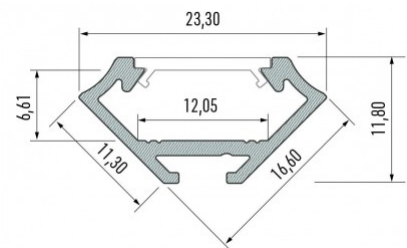

### Tootekood 19117

Bränd [LUMINES](#)

Kõrgus 16.6mm

Laius 11.3mm

Pikkus 2020.0mm

Korpuse värv kuldne

Korpuse materjal alumiinium

Alumiiniumprofiil on suurepärase viis luua esteetiline ja praktiline valgustuslahendus muidu varju jäävatesse kohtadesse. Nurka paigaldatav alumiiniumprofiil sobib hästi efektivalguseks kööki köögikappidesse või tasapinna kohale, garderoobi riiulite ja sahtlite valgustamiseks, elutuppa meeleolulavale klassikaliste liistude asemel, riiulitele dekoratiiv-esemete ja raamatute rõhutamiseks, koridoridesse trepiastmete valgustamiseks ning veel paljudesse erinevatesse kohtadesse. LED House sortimendist leiad alumiiniumprofiilile juurde ka meelepärast LED riba, katta ja kõik muu vajaliku! Valgustage oma maailm LED House professionaalide abiga - [vaata siit ka meie projektide portfooliot!](#)