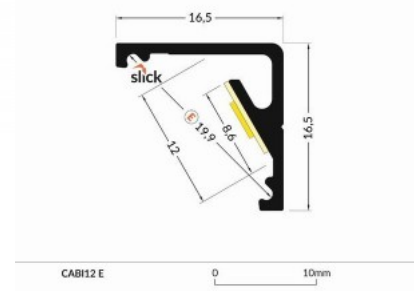

### Tootekood 18413

Bränd [TOPMET](#)

Pikkus 2000.0mm

Korpuse värv alumiinium

Korpuse materjal alumiinium

Alumiiniumprofiil on suurepärase viis luua esteetiline ja praktiline valgustuslahendus muidu varju jäävatesse kohtadesse. Nurka paigaldatav alumiiniumprofiil sobib hästi efektiivseks kööki köögikappidesse või tasapinna kohale, garderoobi riiulite ja sahtlite valgustamiseks, elutappa meeleoluvalguseks klassikaliste liistude asemel, riiulitele dekoratiiv-esemete ja raamatute rõhutamiseks, koridoridesse trepiastmete valgustamiseks ning veel paljudesse erinevatesse kohtadesse. LED House sortimendist leiad alumiiniumprofiilile juurde ka meelepärase LED riba, katte ja kõik muu vajaliku! Valgustage oma maailm LED House professionaalide abiga - [vaata siit ka meie projektide portfooliot!](#)