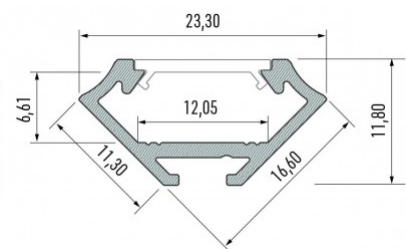

Alumiiniumprofiil LUMINES Type C 2m valge

Tootekood 14821

Bränd [LUMINES](#)
Kõrgus 16.6mm
Laius 11.3mm
Pikkus 2000.0mm
Korpuse värv valge
Korpuse materjal alumiinium
Poleer matt

Alumiiniumprofiil on suurepärase viis luua esteetiline ja praktiline valgustuslahendus muidu varju jäävatesse kohtadesse. Nurka paigaldatav alumiiniumprofiil sobib hästi efektivalguseks kööki köögikappidesse või tasapinna kohale, garderoobi riulite ja sahtlite valgustamiseks, elutappa meeleolualguseks klassikaliste liistude asemel, riulitele dekoratiiv-esemete ja raamatute rõhutamiseks, koridoridesse trepiastmete valgustamiseks ning veel paljudesse erinevatesse kohtadesse. LED House sortimendist leiad alumiiniumprofiilile juurde ka meelepärase LED riba, katte ja kõik muu vajaliku! Valgustage oma maailm LED House professionaalide abiga - [vaata siit ka meie projektide portfooliot!](#)