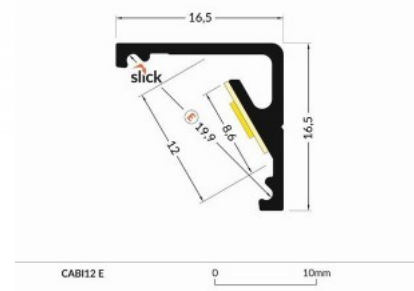

### Tootekood 15399

Bränd [TOPMET](#)

Pikkus 2000.0mm

Korpuse värv anodeeritud

Korpuse materjal alumiinium

Alumiiniumprofiil on suurepärase viis luua esteetiline ja praktiline valgustuslahendus muidu varju jäävatesse kohtadesse. Nurka paigaldatav alumiiniumprofiil sobib hästi efektiivseks kööki köögikappidesse või tasapinna kohale, garderoobi riiulite ja sahtlite valgustamiseks, elutupa meeleoluvalguseks klassikaliste liistude asemel, riiulitele dekoratiiv-esemete ja raamatute rõhutamiseks, koridoridesse trepiastmete valgustamiseks ning veel paljudesse erinevatesse kohtadesse. LED House sortimendist leiad alumiiniumprofiilile juurde ka meelepärase LED riba, katte ja kõik muu vajaliku! Valgustage oma maailm LED House professionaalide abiga - [vaata siit ka meie projektide portfooliot!](#)