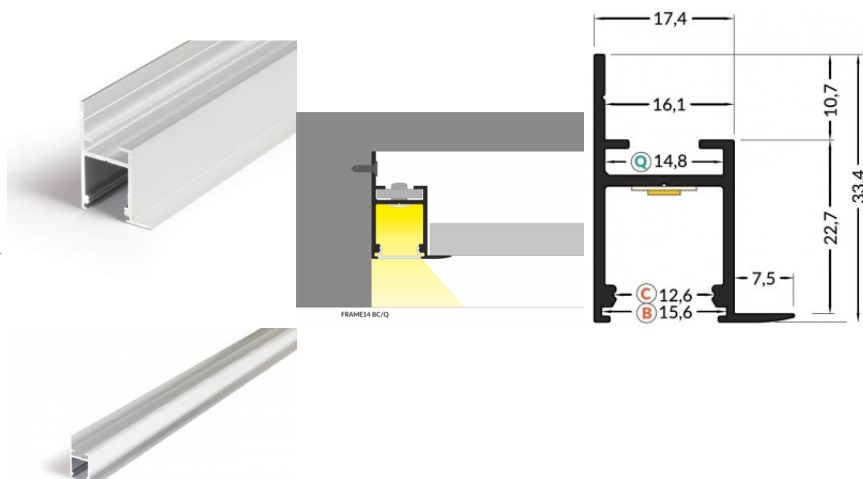

## Alumiiniumprofiil TOPMET SKIRT10 2m hõbedane

**Tootekood 16297**

Hind 28,00+KM

Bränd [TOPMET](#)

Pikkus 2000.0mm

Korpuse värv hõbedane

Liistuprofiil, kuhu mahub kuni 10mm laiune riba.