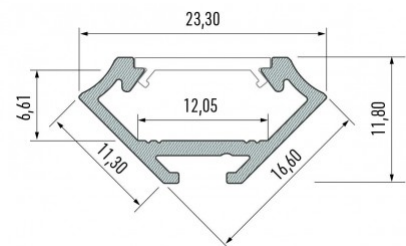

Alumiiniumprofiil LUMINES Type C 3m must

Tootekood 15143

Bränd [LUMINES](#)

Kõrgus 16.6mm

Laius 11.3mm

Pikkus 3000.0mm

Korpuse värv must

Korpuse materjal alumiinium

Alumiiniumprofiil on suurepärase viis luua esteetiline ja praktiline valgustuslahendus muidu varju jäävatesse kohtadesse. Nurka paigaldatav alumiiniumprofiil sobib hästi efektivalguseks kööki köögikappidesse või tasapinna kohale, garderoobi riiulite ja sahtlite valgustamiseks, elutuppa meeleolualguseks klassikaliste liistude asemel, riiulitele dekoratiiv-esemete ja raamatute rõhutamiseks, koridoridesse trepiastmete valgustamiseks ning veel paljudesse erinevatesse kohtadesse. LED House sortimendist leiad alumiiniumprofiilile juurde ka meelepärase LED riba, katte ja kõik muu vajaliku! Valgustage oma maailm LED House professionaalide abiga - [vaata siit ka meie projektide portfooliot!](#)