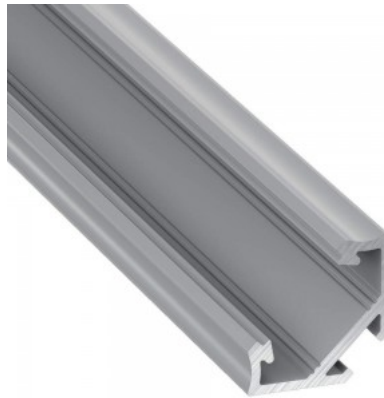

Alumiiniumprofiil LUMINES Type C 2m valge

Tootekood 14821

Bränd [LUMINES](#)
 Kõrgus 16.6mm
 Laius 11.3mm
 Pikkus 2000.0mm
 Korpuse värv valge
 Korpuse materjal alumiinium
 Poleer matt

Alumiiniumprofiil on suurepärase viis luua esteetiline ja praktiline valgustuslahendus muidu varju jäävatesse kohtadesse. Nurka paigaldatav alumiiniumprofiil sobib hästi efektivalguseks kööki köögikappidesse või tasapinna kohale, garderoobi riiulite ja sahtlite valgustamiseks, elutuppa meeleoluvalguseks klassikaliste liistude asemel, riiulitele dekoratiiv-esemete ja raamatute rõhutamiseks, koridoridesse trepiastmete valgustamiseks ning veel paljudesse erinevatesse kohtadesse. LED House sortimendist leiad alumiiniumprofiilile juurde ka meelepärase LED riba, katte ja kõik muu vajaliku! Valgustage oma maailm LED House professionaalide abiga - [vaata siit ka meie projektide portfooliot!](#)

Alumiiniumprofiil LUMINES Type C 3m hõbedane

Tootekood 16268

Bränd [LUMINES](#)

Kõrgus 16.6mm

Laius 11.3mm

Korpuse värv hõbedane

Korpuse materjal alumiinium

Alumiiniumprofiil on suurepärase viis luua esteetiline ja praktiline valgustuslahendus muidu varju jäävatesse kohtadesse. Nurka paigaldatav alumiiniumprofiil sobib hästi efektivalguseks kööki köögikappidesse või tasapinna kohale, garderoobi riiulite ja sahtlite valgustamiseks, elutupa meeleolulavale klassikaliste liistude asemel, riiulite dekoratiiv-esemete ja raamatute rõhutamiseks, koridoridesse trepiastmete valgustamiseks ning veel paljudesse erinevatesse kohtadesse. LED House sortimendist leiad alumiiniumprofiilile juurde ka meelepärase LED riba, katte ja kõik muu vajaliku! Valgustage oma maailm LED House professionaalide abiga - [vaata siit ka meie projektide portfooliot!](#)