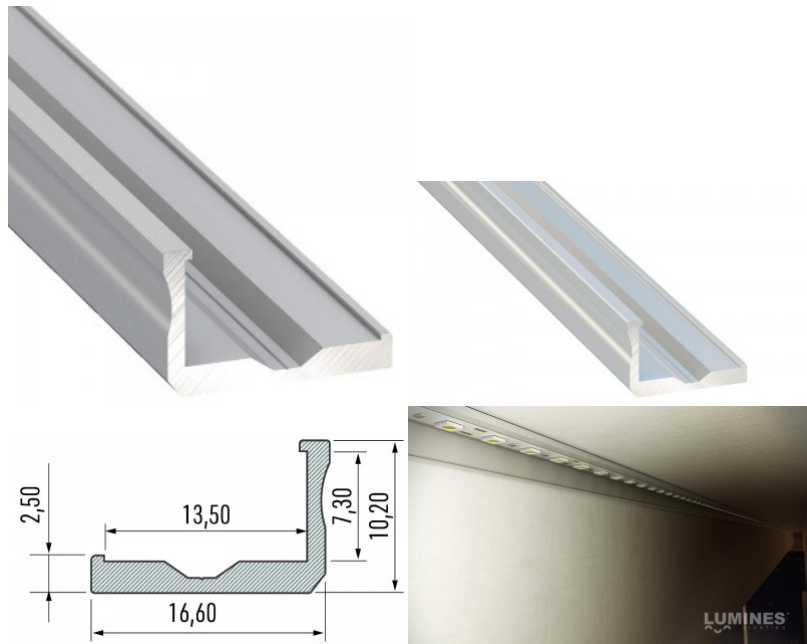

Alumiiniumprofiil on suurepärase viis luua esteetiline ja praktiline valgustuslahendus muidu varju jäävatesse kohtadesse. Nurka paigaldatav alumiiniumprofiil sobib hästi efektivalguseks kööki köögikappidesse või tasapinna kohale, garderoobi riiulite ja sahtlite valgustamiseks, elutuppa meeleolulavalduseks klassikaliste liistude asemel, riiulitele dekoratiiv-esemete ja raamatute rõhutamiseks, koridoridesse trepiastmete valgustamiseks ning veel paljudesse erinevatesse kohtadesse. LED House sortimendist leiad alumiiniumprofiilile juurde ka meelepärase LED riba, katte ja kõik muu vajaliku! Valgustage oma maailm LED House professionaalide abiga - [vaata siit ka meie projektide portfooliot!](#)

Alumiiniumprofiil LUMINES Type F 2m hõbedane

Tootekood 14534

Bränd [LUMINES](#)

Kõrgus 10.2mm

Laius 16.6mm

Pikkus 2020.0mm

Korpuse värv hõbedane

Korpuse materjal alumiinium

Alumiiniumprofiil on suurepärase viis luua esteetiline ja praktiline valgustuslahendus muidu varju jäävatesse kohtadesse. Nurka paigaldatav alumiiniumprofiil sobib hästi efektiivseks kööki köögikappidesse või tasapinna kohale, garderoobi riiulite ja sahtlite valgustamiseks, elutappa meeleoluvõlguseks klassikaliste liistude asemel, riiulitele dekoratiiv-esemete ja raamatute rõhutamiseks, koridoridesse trepiastmete valgustamiseks ning veel paljudesse erinevatesse kohtadesse. LED House sortimendist leiad alumiiniumprofiilile juurde ka meelepärase LED riba, katte ja kõik muu vajaliku! Valgustage oma maailm LED House professionaalide abiga - [vaata siit ka meie projektide portfooliot!](#)