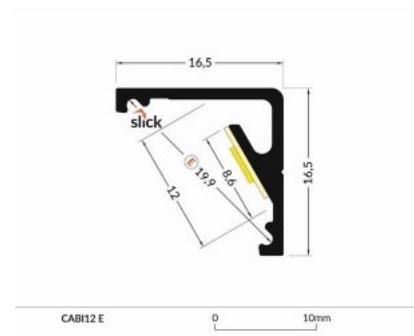

## Alumiiniumprofiil TOPMET CABI12 E 2m must

**Tootekood 16723**

Bränd [TOPMET](#)

Pikkus 2000.0mm

Korpuse värv must

Korpuse materjal alumiinium

Alumiiniumprofiil on suurepärase viis luua esteetiline ja praktiline valgustuslahendus muidu varju jäävatesse kohtadesse. Nurka paigaldatav alumiiniumprofiil sobib hästi efektiivseks kööki köögikappidesse või tasapinna kohale, garderoobi riiulite ja sahtlite valgustamiseks, elutupa meeleoluvalguseks klassikaliste liistude asemel, riiulitele dekoratiiv-esemete ja raamatute rõhutamiseks, koridoridesse trepiastmete valgustamiseks ning veel paljudesse erinevatesse kohtadesse. LED House sortimendist leiad alumiiniumprofiilile juurde ka meelepärase LED riba, katte ja kõik muu vajaliku! Valgustage oma maailm LED House professionaalide abiga - [vaata siit ka meie projektide portfooliot!](#)