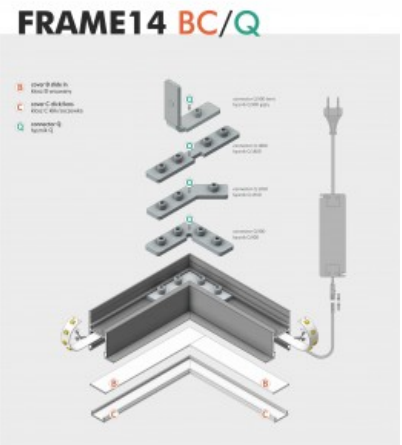

Alumiiniumprofiil TOPMET FRAME14 BC/Q 2m valge

Tootekood 17952

Bränd [TOPMET](#)
Pikkus 2000.0mm
Korpuse värv valge

Alumiiniumprofiil on suurepärase viis luua esteetiline ja praktiline valgustuslahendus muidu varju jäävatesse kohtadesse. Nurka paigaldatav alumiiniumprofiil sobib hästi efektiivalguseks kööki köögikappidesse või tasapinna kohale, garderoobi riiulite ja sahtlite valgustamiseks, elutuppa meeleoluvõlguseks klassikaliste liistude asemel, riiulitele dekoratiiv-esemete ja raamatute rõhutamiseks, koridoridesse trepiastmete valgustamiseks ning veel paljudesse erinevatesse kohtadesse. LED House sortimendist leiad alumiiniumprofiilile juurde ka meelepärast LED riba, kate ja kõik muu vajaliku! Valgustage oma maailm LED House professionaalide abiga - [vaata siit ka meie projektide portfooliot!](#)