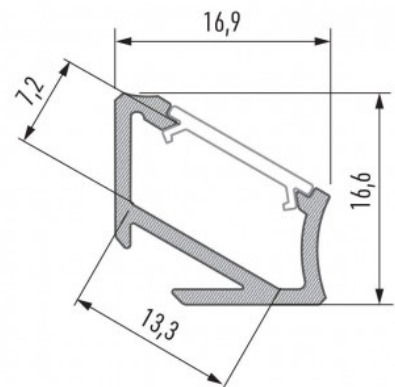

### Tootekood 14820

Bränd [LUMINES](#)

Pikkus 2020.0mm

Korpuse värv valge

Korpuse materjal alumiinium

Poleer matt

Alumiiniumprofiil on suurepärase viis luua esteetiline ja praktiline valgustuslahendus muidu varju jäävatesse kohtadesse. Nurka paigaldatav alumiiniumprofiil sobib hästi efektivalguseks kööki köögikappidesse või tasapinna kohale, garderoobi riiulite ja sahtlite valgustamiseks, elutuppa meeleolulvalguseks klassikaliste liistude asemel, riiulitele dekoratiiv-esemete ja raamatute rõhutamiseks, koridoridesse trepiastmete valgustamiseks ning veel paljudesse erinevatesse kohtadesse. LED House sortimendist leiad alumiiniumprofiilile juurde ka meelepärase LED riba, katte ja kõik muu vajaliku! Valgustage oma maailm LED House professionaalide abiga - [vaata siit ka meie projektide portfooliot!](#)