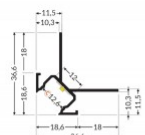

## Alumiiniumprofiil TOPMET UNI-TILE12 270 DEG C PLUS 2m anodeeritud

**Tootekood 23156**

Bränd [TOPMET](#)

Pikkus 2000.0mm

Korpuse värv anodeeritud

Korpuse materjal alumiinium