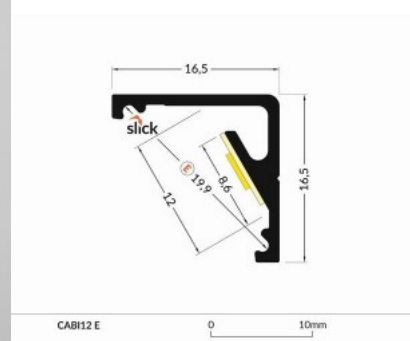

## Alumiiniumprofiil TOPMET CABI12 E 2m valge

**Tootekood 15539**

Bränd [TOPMET](#)

Korpuse värv valge

Korpuse materjal alumiinium

Alumiiniumprofiil on suurepärase viis luua esteetiline ja praktiline valgustuslahendus muidu varju jäävatesse kohtadesse. Nurka paigaldatav alumiiniumprofiil sobib hästi efektivalguseks kööki köögikappidesse või tasapinna kohale, garderoobi riiulite ja sahtlite valgustamiseks, elutuppa meeleoluvalguseks klassikaliste liistude asemel, riiulitele dekoratiiv-esemete ja raamatute rõhutamiseks, koridoridesse trepiastmete valgustamiseks ning veel paljudesse erinevatesse kohtadesse. LED House sortimendist leiad alumiiniumprofiilile juurde ka meelepärase LED riba, katte ja kõik muu vajaliku! Valgustage oma maailm LED House professionaalide abiga - [vaata siit ka meie projektide portfooliot!](#)