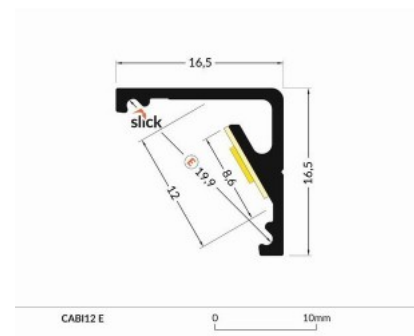

Alumiiniumprofiil TOPMET CABI12 E 3m must

Tootekood 18069

Bränd [TOPMET](#)

Pikkus 3000.0mm

Korpuse värv must

Korpuse materjal alumiinium

Alumiiniumprofiil on suurepärase viis luua esteetiline ja praktiline valgustuslahendus muidu varju jäävatesse kohtadesse. Nurka paigaldatav alumiiniumprofiil sobib hästi efektiivseks kööki köögikappidesse või tasapinna kohale, garderoobi riiulite ja sahtlite valgustamiseks, elutupa meeleoluvalguseks klassikaliste liistude asemel, riiulitele dekoratiiv-esemete ja raamatute rõhutamiseks, koridoridesse trepiastmete valgustamiseks ning veel paljudesse erinevatesse kohtadesse. LED House sortimendist leiad alumiiniumprofiilile juurde ka meelepärase LED riba, katte ja kõik muu vajaliku! Valgustage oma maailm LED House professionaalide abiga - [vaata siit ka meie projektide portfooliot!](#)