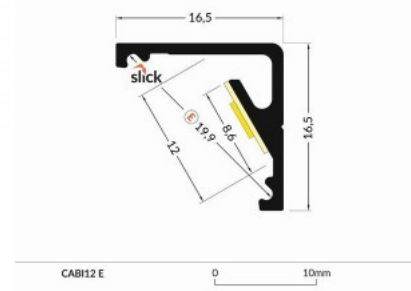

### Tootekood 15399

Bränd [TOPMET](#)

Pikkus 2000.0mm

Korpuse värv anodeeritud

Korpuse materjal alumiinium

Alumiiniumprofiil on suurepärase viis luua esteetiline ja praktiline valgustuslahendus muidu varju jäävatesse kohtadesse. Nurka paigaldatav alumiiniumprofiil sobib hästi efektiivseks kööki köögikappidesse või tasapinna kohale, garderoobi riiulite ja sahtlite valgustamiseks, elutuppa meeleoluvalguseks klassikaliste liistude asemel, riiulitele dekoratiiv-esemete ja raamatute rõhutamiseks, koridoridesse trepiastmete valgustamiseks ning veel paljudesse erinevatesse kohtadesse. LED House sortimendist leiad alumiiniumprofiilile juurde ka meelepärase LED riba, katte ja kõik muu vajaliku! Valgustage oma maailm LED House professionaalide abiga - [vaata siit ka meie projektide portfooliot!](#)