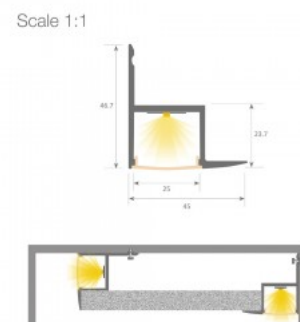

Alumiiniumprofiil LUZ NEGRA Kansas 2m hõbedane

Tootekood 22620

Bränd [LUZ NEGRA](#)
Kõrgus 46.7mm
Laius 45.0mm
Pikkus 2000.0mm
Korpuse värv hõbedane
Korpuse materjal alumiinium
Poleer matt