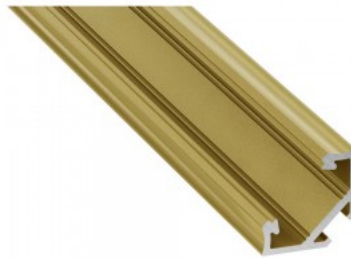

### Tootekood 19117

Bränd [LUMINES](#)

Kõrgus 16.6mm

Laius 11.3mm

Pikkus 2020.0mm

Korpuse värv kuldne

Korpuse materjal alumiinium

Alumiiniumprofiil on suurepärase viis luua esteetiline ja praktiline valgustuslahendus muidu varju jäävatesse kohtadesse. Nurka paigaldatav alumiiniumprofiil sobib hästi efektivalguseks kööki köögikappidesse või tasapinna kohale, garderoobi riiulite ja sahtlite valgustamiseks, elutuppa meeleolualguseks klassikaliste liistude asemel, riiulitele dekoratiiv-esemete ja raamatute rõhutamiseks, koridoridesse trepiastmete valgustamiseks ning veel paljudesse erinevatesse kohtadesse. LED House sortimendist leiad alumiiniumprofiilile juurde ka meelepärase LED riba, katte ja kõik muu vajaliku! Valgustage oma maailm LED House professionaalide abiga - [vaata siit ka meie projektide portfooliot!](#)

## Alumiiniumprofiil LUMINES Type C 2m must

**Tootekood 14789**

Bränd [LUMINES](#)

Kõrgus 16.6mm

Laius 11.3mm

Korpuse värv must

Korpuse materjal alumiinium

Alumiiniumprofiil on suurepärase viis luua esteetiline ja praktiline valgustuslahendus muidu varju jäävatesse kohtadesse. Nurka paigaldatav alumiiniumprofiil sobib hästi efektivalguseks kööki köögikappidesse või tasapinna kohale, garderoobi riiulite ja sahtlite valgustamiseks, elutupa meeleolulavale klassikaliste liistude asemel, riiulite dekoratiiv-esemete ja raamatute rõhutamiseks, koridoridesse trepiastmete valgustamiseks ning veel paljudesse erinevatesse kohtadesse. LED House sortimendist leiad alumiiniumprofiilile juurde ka meelepärase LED riba, katte ja kõik muu vajaliku! Valgustage oma maailm LED House professionaalide abiga - [vaata siit ka meie projektide portfooliot!](#)