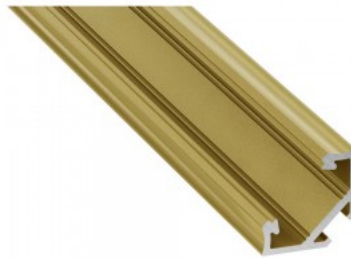

Alumiiniumprofiil LUMINES Type C 2m kuldne

Tootekood 19117

Bränd [LUMINES](#)

Kõrgus 16.6mm

Laius 11.3mm

Pikkus 2020.0mm

Korpuse värv kuldne

Korpuse materjal alumiinium

Alumiiniumprofiil LUMINES Type C 2m must

Tootekood 14789

Bränd [LUMINES](#)

Kõrgus 16.6mm

Laius 11.3mm

Korpuse värv must

Korpuse materjal alumiinium

Alumiiniumprofiil on suurepärase viis luua esteetiline ja praktiline valgustuslahendus muidu varju jäävatesse kohtadesse. Nurka paigaldatav alumiiniumprofiil sobib hästi efektiivseks kööki köögikappidesse või tasapinna kohale, garderoobi riiulite ja sahtlite valgustamiseks, elutupa meeleoluvalguseks klassikaliste liistude asemel, riiulitele dekoratiiv-esemete ja raamatute rõhutamiseks, koridoridesse trepiastmete valgustamiseks ning veel paljudesse erinevatesse kohtadesse. LED House sortimendist leiad alumiiniumprofiilile juurde ka meelepärase LED riba, katte ja kõik muu vajaliku! Valgustage oma maailm LED House professionaalide abiga - [vaata siit ka meie projektide portfooliot!](#)

Alumiiniumprofiil LUMINES Type C 2m valge

Tootekood 14821

Bränd [LUMINES](#)
Kõrgus 16.6mm
Laius 11.3mm
Pikkus 2000.0mm
Korpuse värv valge
Korpuse materjal alumiinium
Poleer matt

Alumiiniumprofiil on suurepärase viis luua esteetiline ja praktiline valgustuslahendus muidu varju jäävatesse kohtadesse. Nurka paigaldatav alumiiniumprofiil sobib hästi efektivalguseks kööki köögikappidesse või tasapinna kohale, garderoobi riiulite ja sahtlite valgustamiseks, elutappa meeleolualguseks klassikaliste liistude asemel, riiulitele dekoratiiv-esemete ja raamatute rõhutamiseks, koridoridesse trepiastmete valgustamiseks ning veel paljudesse erinevatesse kohtadesse. LED House sortimendist leiad alumiiniumprofiilile juurde ka meelepärase LED riba, katte ja kõik muu vajaliku! Valgustage oma maailm LED House professionaalide abiga - [vaata siit ka meie projektide portfooliot!](#)