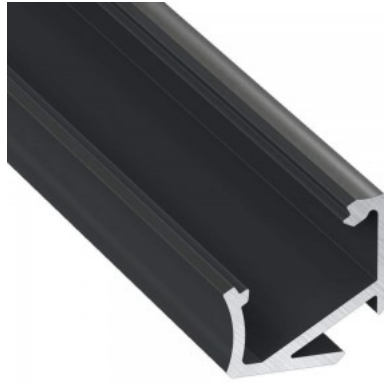

### Tootekood 14820

Bränd [LUMINES](#)

Pikkus 2020.0mm

Korpuse värv valge

Korpuse materjal alumiinium

Poleer matt

Alumiiniumprofiil on suurepärase viis luua esteetiline ja praktiline valgustuslahendus muidu varju jäävatesse kohtadesse. Nurka paigaldatav alumiiniumprofiil sobib hästi efektivalguseks kööki köögikappidesse või tasapinna kohale, garderoobi riiulite ja sahtlite valgustamiseks, elutuppa meeleolulavale klassikaliste liistude asemel, riiulitele dekoratiiv-esemete ja raamatute rõhutamiseks, koridoridesse trepiastmete valgustamiseks ning veel paljudesse erinevatesse kohtadesse. LED House sortimendist leiad alumiiniumprofiilile juurde ka meelepärase LED riba, katte ja kõik muu vajaliku! Valgustage oma maailm LED House professionaalide abiga - [vaata siit ka meie projektide portfooliot!](#)

## Alumiiniumprofiil LUMINES Type H 2m, must

**Tootekood 14798**

Bränd [LUMINES](#)

Pikkus 2020.0mm

Korpuse materjal alumiinium

Poleer matt

Alumiiniumprofiil on suurepärase viis luua esteetiline ja praktiline valgustuslahendus muidu varju jäävatesse kohtadesse. Nurka paigaldatav alumiiniumprofiil sobib hästi efektivalguseks kööki köögikappidesse või tasapinna kohale, garderoobi riiulite ja sahtlite valgustamiseks, elutuppa meeleoluvalguseks klassikaliste liistude asemel, riiulitele dekoratiiv-esemete ja raamatute rõhutamiseks, koridoridesse trepiastmete valgustamiseks ning veel paljudesse erinevatesse kohtadesse. LED House sortimendist leiad alumiiniumprofiilile juurde ka meelepärase LED riba, katte ja kõik muu vajaliku! Valgustage oma maailm LED House professionaalide abiga - [vaata siit ka meie projektide portfooliot!](#)