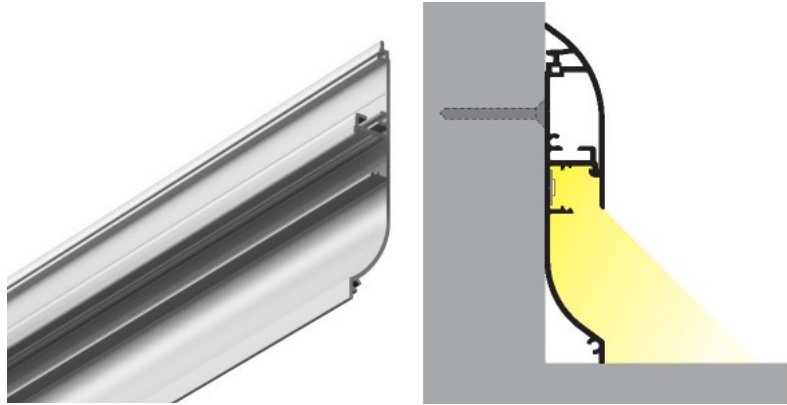

## Alumiiniumprofiil TOPMET SKIRT10 2m hõbedane

**Tootekood 16297**

Bränd [TOPMET](#)

Pikkus 2000.0mm

Korpuse värv hõbedane

Alumiiniumprofiil on suurepärase viis luua esteetiline ja praktiline valgustuslahendus muidu varju jäävatesse kohtadesse. Nurka paigaldatav alumiiniumprofiil sobib hästi efektivalguseks kööki köögikappidesse või tasapinna kohale, garderoobi riiulite ja sahtlite valgustamiseks, elutappa meeleoluvalguseks klassikaliste liistude asemel, riiulitele dekoratiiv-esemete ja raamatute rõhutamiseks, koridoridesse trepiastmete valgustamiseks ning veel paljudesse erinevatesse kohtadesse. LED House sortimendist leiad alumiiniumprofiilile juurde ka meelepärase LED riba, katte ja kõik muu vajaliku! Valgustage oma maailm LED House professionaalide abiga - [vaata siit ka meie projektide portfooliot!](#)