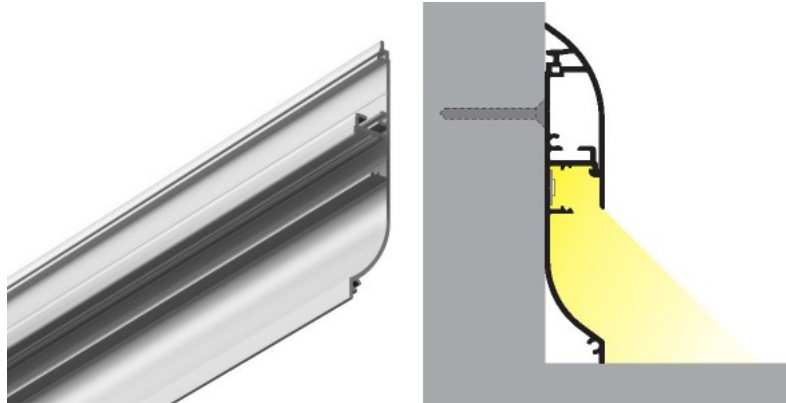

Alumiiniumprofiil TOPMET SKIRT10 2m hõbedane

Tootekood 16297

Bränd [TOPMET](#)

Pikkus 2000.0mm

Korpuse värv hõbedane

Alumiiniumprofiil on suurepärase viis luua esteetiline ja praktiline valgustuslahendus muidu varju jäävatesse kohtadesse. Nurka paigaldatav alumiiniumprofiil sobib hästi efektivalguseks kööki köögikappidesse või tasapinna kohale, garderoobi riiulite ja sahtlite valgustamiseks, elutappa meeleoluvalguseks klassikaliste liistude asemel, riiulitele dekoratiiv-esemete ja raamatute rõhutamiseks, koridoridesse trepiastmete valgustamiseks ning veel paljudesse erinevatesse kohtadesse. LED House sortimendist leiad alumiiniumprofiilile juurde ka meelepärase LED riba, katte ja kõik muu vajaliku! Valgustage oma maailm LED House professionaalide abiga - [vaata siit ka meie projektide portfooliot!](#)