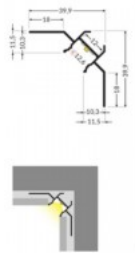

## Alumiiniumprofiil TOPMET UNI-TILE12 90 C PLUS 2m anodeeritud

**Tootekood 16160**

Bränd [TOPMET](#)

Pikkus 2000.0mm

Korpuse värv anodeeritud

Korpuse materjal alumiinium

Süvistatav nurgaprofiil on suurepärase viisi luua esteetiline ja praktiline valgustuslahendus muidu varju jäävatesse kohtadesse. Nurka paigaldatav alumiiniumprofiil sobib hästi efektivalguseks kööki köögikappidesse või tasapinna kohale, garderoobi riiulite ja sahtlite valgustamiseks, elutappa meeleoluvalguseks klassikaliste liistude asemel, riiulitele dekoratiiv-esemete ja raamatute rõhutamiseks, koridoridesse trepiastmete valgustamiseks ning veel paljudesse erinevatesse kohtadesse. LED House sortimendist leiad alumiiniumprofiilile juurde ka meelepärase LED riba, katte ja kõik muu vajaliku! Valgustage oma maailm LED House professionaalide abiga - [vaata siit ka meie projektide portfooliot!](#)