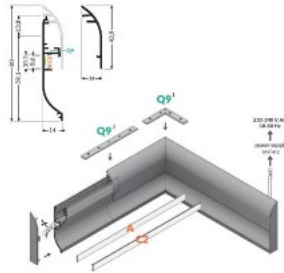

## Alumiiniumprofiil TOPMET SKIRT10 2m hõbedane

**Tootekood 16297**

Bränd [TOPMET](#)

Pikkus 2000.0mm

Korpuse värv hõbedane

Alumiiniumprofiil on suurepärase viis luua esteetiline ja praktiline valgustuslahendus muidu varju jäävatesse kohtadesse. Nurka paigaldatav alumiiniumprofiil sobib hästi efektivalguseks kööki köögikappidesse või tasapinna kohale, garderoobi riiulite ja sahtlite valgustamiseks, elutappa meeleoluvalguseks klassikaliste liistude asemel, riiulitele dekoratiiv-esemete ja raamatute rõhutamiseks, koridoridesse trepiastmete valgustamiseks ning veel paljudesse erinevatesse kohtadesse. LED House sortimendist leiad alumiiniumprofiilile juurde ka meelepärase LED riba, katte ja kõik muu vajaliku! Valgustage oma maailm LED House professionaalide abiga - [vaata siit ka meie projektide portfooliot!](#)