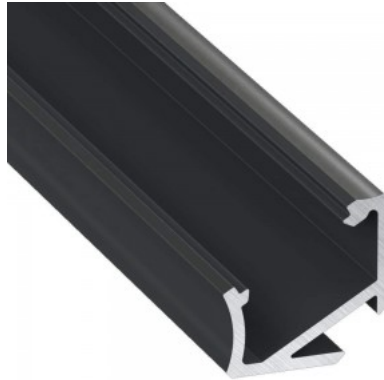

### Tootekood 14798

Bränd [LUMINES](#)

Pikkus 2020.0mm

Korpuse materjal alumiinium

Poleer matt

Alumiiniumprofiil on suurepärase viis luua esteetiline ja praktiline valgustuslahendus muidu varju jäävatesse kohtadesse. Nurka paigaldatav alumiiniumprofiil sobib hästi efektivalguseks kööki köögikappidesse või tasapinna kohale, garderoobi riiulite ja sahtlite valgustamiseks, elutuppa meeleoluvalguseks klassikaliste liistude asemel, riiulitele dekoratiiv-esemete ja raamatute rõhutamiseks, koridoridesse trepiastmete valgustamiseks ning veel paljudesse erinevatesse kohtadesse. LED House sortimendist leiad alumiiniumprofiilile juurde ka meelepärase LED riba, katte ja kõik muu vajaliku! Valgustage oma maailm LED House professionaalide abiga - [vaata siit ka meie projektide portfooliot!](#)