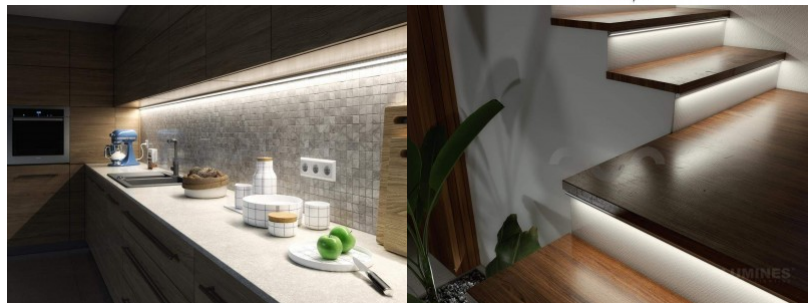

Alumiiniumprofiil LUMINES Type H 3m valge

Tootekood 16331

Hind 19,90+KM

Bränd [LUMINES](#)

Pikkus 3000.0mm

Korpuse värv valge

Korpuse materjal alumiinium

Poleer matt

Hind ilma katteta!

Alumiiniumprofiil LUZ NEGRA Sofia 2m hõbedane

Tootekood 13341

Hind 16,70+KM

Bränd LUZ NEGRA

Kõrgus 19.0mm

Laius 19.0mm

Pikkus 2000.0mm

Korpuse värv hõbedane

Korpuse materjal alumiinium

Poleer matt

Hind ilma katteta!