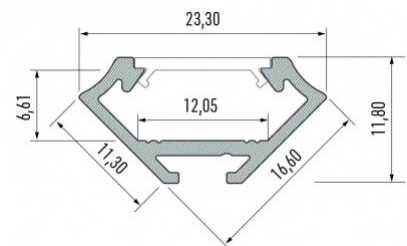

### Tootekood 14517

Bränd [LUMINES](#)

Kõrgus 16.6mm

Laius 11.3mm

Pikkus 2020.0mm

Korpuse värv hõbedane

Korpuse materjal alumiinium

Alumiiniumprofiil on suurepärase viis luua esteetiline ja praktiline valgustuslahendus muidu varju jäävatesse kohtadesse. Nurka paigaldatav alumiiniumprofiil sobib hästi efektivalguseks kööki köögikappidesse või tasapinna kohale, garderoobi riiulite ja sahtlite valgustamiseks, elutuppa meeleolulavale klassikaliste liistude asemel, riiulitele dekoratiiv-esemete ja raamatute rõhutamiseks, koridoridesse trepiastmete valgustamiseks ning veel paljudesse erinevatesse kohtadesse. LED House sortimendist leiad alumiiniumprofiilile juurde ka meelepärase LED riba, katte ja kõik muu vajaliku! Valgustage oma maailm LED House professionaalide abiga - [vaata siit ka meie projektide portfooliot!](#)