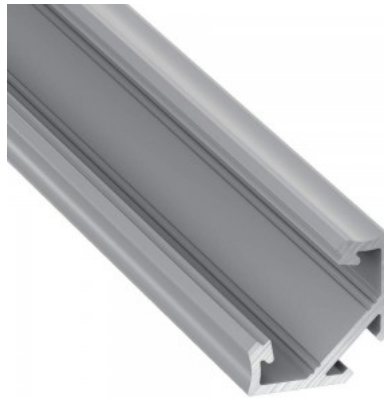

### Tootekood 14821

Bränd [LUMINES](#)  
 Kõrgus 16.6mm  
 Laius 11.3mm  
 Pikkus 2000.0mm  
 Korpuse värv valge  
 Korpuse materjal alumiinium  
 Poleer matt

Alumiiniumprofiil on suurepärase viis luua esteetiline ja praktiline valgustuslahendus muidu varju jäävatesse kohtadesse. Nurka paigaldatav alumiiniumprofiil sobib hästi efektivalguseks kööki köögikappidesse või tasapinna kohale, garderoobi riulite ja sahtlite valgustamiseks, elutappa meeleolualguseks klassikaliste liistude asemel, riulitele dekoratiiv-esemete ja raamatute rõhutamiseks, koridoridesse trepiastmete valgustamiseks ning veel paljudesse erinevatesse kohtadesse. LED House sortimendist leiad alumiiniumprofiilile juurde ka meelepärase LED riba, katte ja kõik muu vajaliku! Valgustage oma maailm LED House professionaalide abiga - [vaata siit ka meie projektide portfooliot!](#)

### Tootekood 16268

Bränd [LUMINES](#)

Kõrgus 16.6mm

Laius 11.3mm

Korpuse värv hõbedane

Korpuse materjal alumiinium

Alumiiniumprofiil on suurepärase viis luua esteetiline ja praktiline valgustuslahendus muidu varju jäävatesse kohtadesse. Nurka paigaldatav alumiiniumprofiil sobib hästi efektivalguseks kööki köögikappidesse või tasapinna kohale, garderoobi riiulite ja sahtlite valgustamiseks, elutupa meeleolulavale klassikaliste liistude asemel, riiulitele dekoratiiv-esemete ja raamatute rõhutamiseks, koridoridesse trepiastmete valgustamiseks ning veel paljudesse erinevatesse kohtadesse. LED House sortimendist leiad alumiiniumprofiilile juurde ka meelepärase LED riba, katte ja kõik muu vajaliku! Valgustage oma maailm LED House professionaalide abiga - [vaata siit ka meie projektide portfooliot!](#)