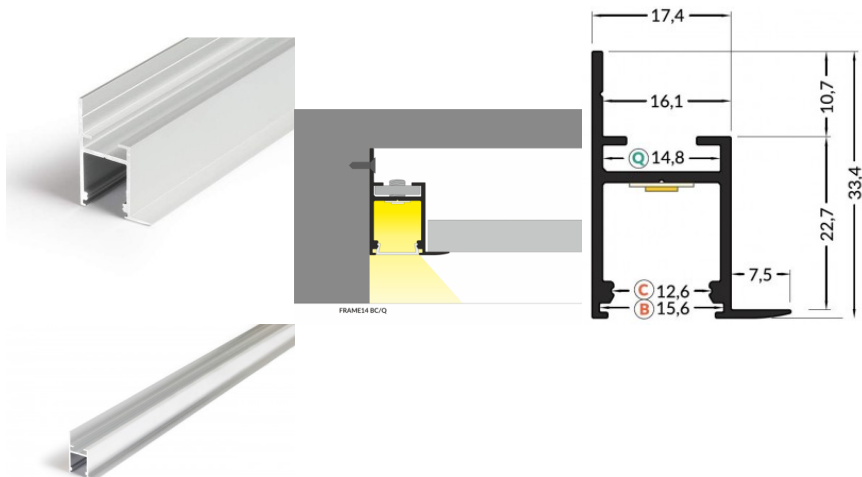

Alumiiniumprofiil TOPMET FRAME14 BC/Q 2m hõbedane

Tootekood 15110

Bränd [TOPMET](#)

Pikkus 2000.0mm

Korpuse värv hõbedane

Alumiiniumprofiil on suurepärase viis luua esteetiline ja praktiline valgustuslahendus muidu varju jäävatesse kohtadesse. Nurka paigaldatav alumiiniumprofiil sobib hästi efektiivseks kööki köögikappidesse või tasapinna kohale, garderoobi riiulite ja sahtlite valgustamiseks, elutuppa meeleoluvalguseks klassikaliste liistude asemel, riiulitele dekoratiiv-esemete ja raamatute rõhutamiseks, koridoridesse trepiastmete valgustamiseks ning veel paljudesse erinevatesse kohtadesse. LED House sortimendist leiad alumiiniumprofiilile juurde ka meelepärast LED riba, kate ja kõik muu vajaliku! Valgustage oma maailm LED House professionaalide abiga - [vaata siit ka meie projektide portfooliot!](#)