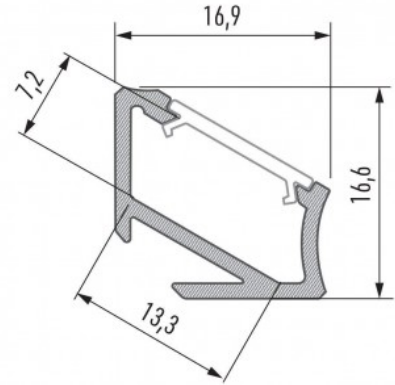

## Alumiiniumprofiil LUMINES Type H 2m, must

**Tootekood 14798**

Bränd [LUMINES](#)

Pikkus 2020.0mm

Korpuse materjal alumiinium

Poleer matt

Alumiiniumprofiil on suurepärase viis luua esteetiline ja praktiline valgustuslahendus muidu varju jäävatesse kohtadesse. Nurka paigaldatav alumiiniumprofiil sobib hästi efektivalguseks kööki köögikappidesse või tasapinna kohale, garderoobi riiulite ja sahtlite valgustamiseks, elutuppa meeleoluvalguseks klassikaliste liistude asemel, riiulitele dekoratiiv-esemete ja raamatute rõhutamiseks, koridoridesse trepiastmete valgustamiseks ning veel paljudesse erinevatesse kohtadesse. LED House sortimendist leiad alumiiniumprofiilile juurde ka meelepärase LED riba, katte ja kõik muu vajaliku! Valgustage oma maailm LED House professionaalide abiga - [vaata siit ka meie projektide portfooliot!](#)