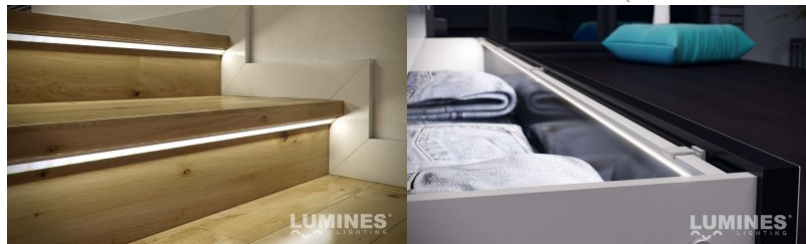

Alumiiniumprofiil LUMINES Type C 2m valge

Tootekood 14821

Bränd [LUMINES](#)

Kõrgus 16.6mm

Laius 11.3mm

Pikkus 2000.0mm

Korpuse värv valge

Korpuse materjal alumiinium

Poleer matt

Alumiiniumprofiil on suurepärase viis luua esteetiline ja praktiline valgustuslahendus muidu varju jäävatesse kohtadesse. Nurka paigaldatav alumiiniumprofiil sobib hästi efektivalguseks kööki köögikappidesse või tasapinna kohale, garderoobi riiulite ja sahtlite valgustamiseks, elutappa meeleolualguseks klassikaliste liistude asemel, riiulitele dekoratiiv-esemete ja raamatute rõhutamiseks, koridoridesse trepiastmete valgustamiseks ning veel paljudesse erinevatesse kohtadesse. LED House sortimendist leiad alumiiniumprofiilile juurde ka meelepärase LED riba, katte ja kõik muu vajaliku! Valgustage oma maailm LED House professionaalide abiga - [vaata siit ka meie projektide portfooliot!](#)