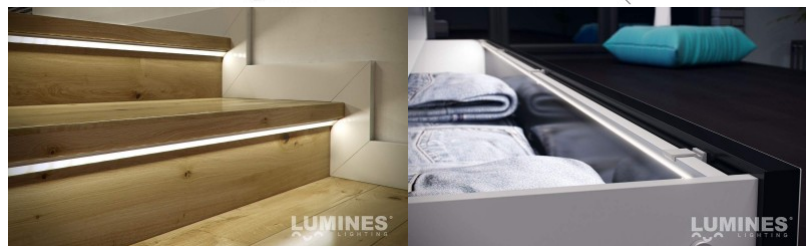

Alumiiniumprofiil LUMINES Type C 2m valge

Tootekood 14821

Bränd [LUMINES](#)
Kõrgus 16.6mm
Laius 11.3mm
Pikkus 2000.0mm
Korpuse värv valge
Korpuse materjal alumiinium
Poleer matt

Alumiiniumprofiil on suurepärase viis luua esteetiline ja praktiline valgustuslahendus muidu varju jäävatesse kohtadesse. Nurka paigaldatav alumiiniumprofiil sobib hästi efektivalguseks kööki köögikappidesse või tasapinna kohale, garderoobi riulite ja sahtlite valgustamiseks, elutappa meeleolualguseks klassikaliste liistude asemel, riulitele dekoratiiv-esemete ja raamatute rõhutamiseks, koridoridesse trepiastmete valgustamiseks ning veel paljudesse erinevatesse kohtadesse. LED House sortimendist leiad alumiiniumprofiilile juurde ka meelepärase LED riba, katte ja kõik muu vajaliku! Valgustage oma maailm LED House professionaalide abiga - [vaata siit ka meie projektide portfooliot!](#)