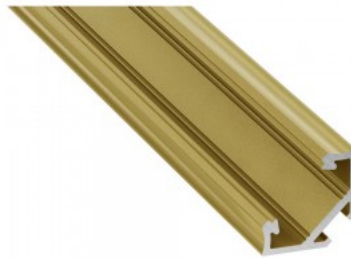

### Tootekood 19117

Bränd [LUMINES](#)

Kõrgus 16.6mm

Laius 11.3mm

Pikkus 2020.0mm

Korpuse värv kuldne

Korpuse materjal alumiinium

Alumiiniumprofiil on suurepärase viis luua esteetiline ja praktiline valgustuslahendus muidu varju jäävatesse kohtadesse. Nurka paigaldatav alumiiniumprofiil sobib hästi efektivalguseks kööki köögikappidesse või tasapinna kohale, garderoobi riiulite ja sahtlite valgustamiseks, elutuppa meeleolulavale klassikaliste liistude asemel, riiulitele dekoratiiv-esemete ja raamatute rõhutamiseks, koridoridesse trepiastmete valgustamiseks ning veel paljudesse erinevatesse kohtadesse. LED House sortimendist leiad alumiiniumprofiilile juurde ka meelepärast LED riba, katta ja kõik muu vajaliku! Valgustage oma maailm LED House professionaalide abiga - [vaata siit ka meie projektide portfooliot!](#)

## Alumiiniumprofiil LUMINES Type C 2m must

**Tootekood 14789**

Bränd [LUMINES](#)

Kõrgus 16.6mm

Laius 11.3mm

Korpuse värv must

Korpuse materjal alumiinium

Alumiiniumprofiil on suurepärase viis luua esteetiline ja praktiline valgustuslahendus muidu varju jäävatesse kohtadesse. Nurka paigaldatav alumiiniumprofiil sobib hästi efektivalguseks kööki köögikappidesse või tasapinna kohale, garderoobi riiulite ja sahtlite valgustamiseks, elutupa meeleolulavale klassikaliste liistude asemel, riiulite dekoratiiv-esemete ja raamatute rõhutamiseks, koridoridesse trepiastmete valgustamiseks ning veel paljudesse erinevatesse kohtadesse. LED House sortimendist leiad alumiiniumprofiilile juurde ka meelepärase LED riba, katte ja kõik muu vajaliku! Valgustage oma maailm LED House professionaalide abiga - [vaata siit ka meie projektide portfooliot!](#)