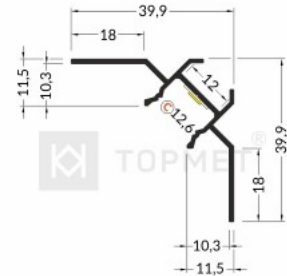

### Tootekood 16160

Hind 37,49+KM

Bränd [TOPMET](#)

Pikkus 2000.0mm

Korpuse värv hõbedane

Süvistatav nurgaprofiil, sisse mahub kuni 12mm laiune LED-riba

UNI-TILE12 90 deg C PLUS

0 10mm