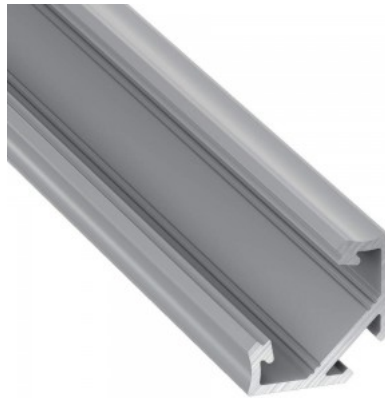

## Alumiiniumprofiil LUMINES Type C 2m must

**Tootekood 14789**

Bränd [LUMINES](#)

Kõrgus 16.6mm

Laius 11.3mm

Korpuse värv must

Korpuse materjal alumiinium

Alumiiniumprofiil on suurepärase viis luua esteetiline ja praktiline valgustuslahendus muidu varju jäävatesse kohtadesse. Nurka paigaldatav alumiiniumprofiil sobib hästi efektivalguseks kööki köögikappidesse või tasapinna kohale, garderoobi riiulite ja sahtlite valgustamiseks, elutupa meeleolulavale klassikaliste liistude asemel, riiulite dekoratiiv-esemete ja raamatute rõhutamiseks, koridoridesse trepiastmete valgustamiseks ning veel paljudesse erinevatesse kohtadesse. LED House sortimendist leiad alumiiniumprofiilile juurde ka meelepärast LED riba, katta ja kõik muu vajaliku! Valgustage oma maailm LED House professionaalide abiga - [vaata siit ka meie projektide portfooliot!](#)

### Tootekood 16268

Bränd [LUMINES](#)

Kõrgus 16.6mm

Laius 11.3mm

Korpuse värv hõbedane

Korpuse materjal alumiinium

Alumiiniumprofiil on suurepärase viis luua esteetiline ja praktiline valgustuslahendus muidu varju jäävatesse kohtadesse. Nurka paigaldatav alumiiniumprofiil sobib hästi efektivalguseks kööki köögikappidesse või tasapinna kohale, garderoobi riiulite ja sahtlite valgustamiseks, elutupa meeleolulavuseks klassikaliste liistude asemel, riiulitele dekoratiiv-esemete ja raamatute rõhutamiseks, koridoridesse trepiastmete valgustamiseks ning veel paljudesse erinevatesse kohtadesse. LED House sortimendist leiad alumiiniumprofiilile juurde ka meelepärase LED riba, katte ja kõik muu vajaliku! Valgustage oma maailm LED House professionaalide abiga - [vaata siit ka meie projektide portfooliot!](#)