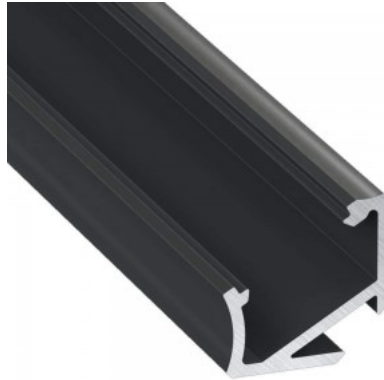

### Tootekood 17012

Bränd [LUMINES](#)

Pikkus 3000.0mm

Korpuse materjal alumiinium

Poleer matt

Alumiiniumprofiil on suurepärase viis luua esteetiline ja praktiline valgustuslahendus muidu varju jäävatesse kohtadesse. Nurka paigaldatav alumiiniumprofiil sobib hästi efektivalguseks kööki köögikappidesse või tasapinna kohale, garderoobi riiulite ja sahtlite valgustamiseks, elutuppa meeleoluvalguseks klassikaliste liistude asemel, riiulitele dekoratiiv-esemete ja raamatute rõhutamiseks, koridoridesse trepiastmete valgustamiseks ning veel paljudesse erinevatesse kohtadesse. LED House sortimendist leiad alumiiniumprofiilile juurde ka meelepärase LED riba, katte ja kõik muu vajaliku! Valgustage oma maailm LED House professionaalide abiga - [vaata siit ka meie projektide portfooliot!](#)