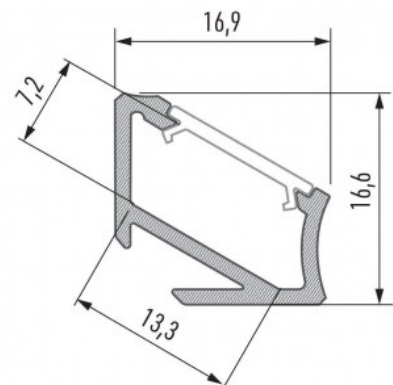

### Tootekood 14820

Bränd [LUMINES](#)

Pikkus 2020.0mm

Korpuse värv valge

Korpuse materjal alumiinium

Poleer matt

Alumiiniumprofiil on suurepärase viis luua esteetiline ja praktiline valgustuslahendus muidu varju jäävatesse kohtadesse. Nurka paigaldatav alumiiniumprofiil sobib hästi efektiivseks kööki köögikappidesse või tasapinna kohale, garderoobi riiulite ja sahtlite valgustamiseks, elutuppa meeleoluvalguseks klassikaliste liistude asemel, riiulitele dekoratiiv-esemete ja raamatute rõhutamiseks, koridoridesse trepiastmete valgustamiseks ning veel paljudesse erinevatesse kohtadesse. LED House sortimendist leiad alumiiniumprofiilile juurde ka meelepärase LED riba, katte ja kõik muu vajaliku! Valgustage oma maailm LED House professionaalide abiga - [vaata siit ka meie projektide portfooliot!](#)