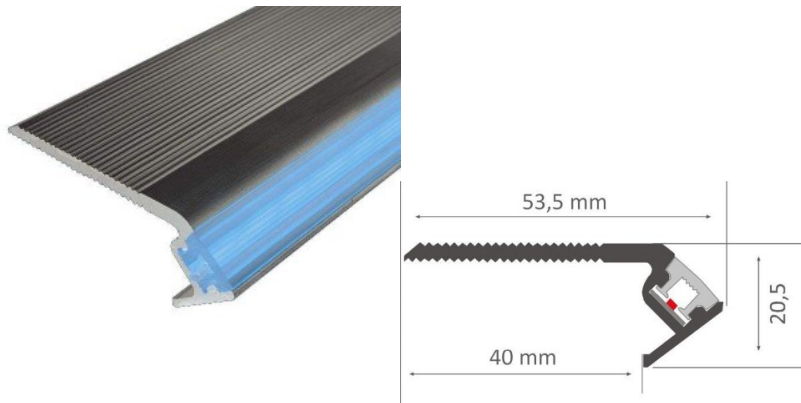

Alumiiniumprofiil LUZ NEGRA Niza Eco 2,4m hõbedane

Tootekood 13345

Bränd [LUZ NEGRA](#)

Kõrgus 20.5mm

Laius 53.5mm

Pikkus 2400.0mm

Korpuse värv hõbedane

Korpuse materjal alumiinium

Poleer matt

Alumiiniumprofiil trepile on suurepärase viisi luua esteetiline ja praktiline valgustuslahendus muidu varju jäävatesse kohtadesse. LED House sortimendist leiad alumiiniumprofiilile juurde ka meelepärase LED riba, katte ja kõik muu vajaliku! Valgustage oma maailm LED House professionaalide abiga - [vaata siit ka meie projektide portfooliot!](#)