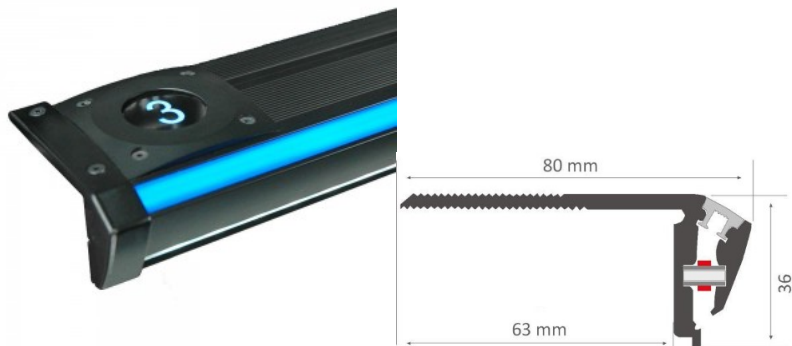

Alumiiniumprofiil LUZ NEGRA Niza DUO 2,4m must

Tootekood 16548

Bränd [LUZ NEGRA](#)

Kõrgus 36.0mm

Laius 80.0mm

Pikkus 2400.0mm

Korpuse värv must

Korpuse materjal alumiinium

Poleer matt

Alumiiniumprofiil trepile on suurepärase viisi luua esteetiline ja praktiline valgustuslahendus muidu varju jäävatesse kohtadesse. LED House sortimendist leiad alumiiniumprofiilile juurde ka meelepärase LED riba, katte ja kõik muu vajaliku! Valgustage oma maailm LED House professionaalide abiga - [vaata siit ka meie projektide portfooliot!](#)