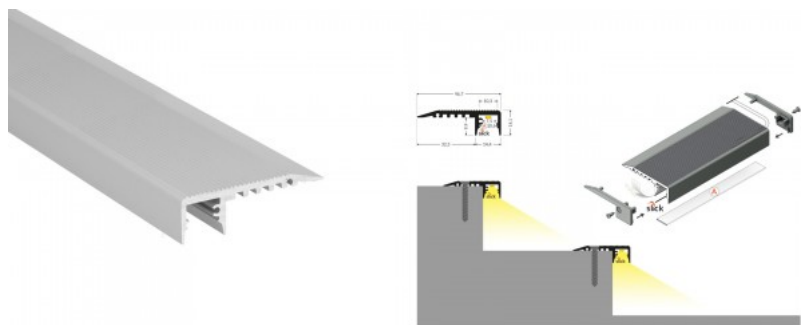

Poleer matt

Alumiiniumprofiil trepile on suurepärase viisi luua esteetiline ja praktiline valgustuslahendus muidu varju jäävatesse kohtadesse. LED House sortimendist leiad alumiiniumprofiilile juurde ka meelepärase LED riba, katte ja kõik muu vajaliku! Valgustage oma maailm LED House professionaalide abiga - [vaata siit ka meie projektide portfooliot!](#)

Alumiiniumprofiil TOPMET UP-MINI10 2m hõbedane

Tootekood 18410

Bränd [TOPMET](#)

Pikkus 2000.0mm

Korpuse värv hõbedane

Korpuse materjal alumiinium

Alumiiniumprofiil trepile on suurepärase viisi luua esteetiline ja praktiline valgustuslahendus muidu varju jäävatesse kohtadesse. LED House sortimendist leiad alumiiniumprofiilile juurde ka meelepärase LED riba, katte ja kõik muu vajaliku! Valgustage oma maailm LED House professionaalide abiga - [vaata siit ka meie projektide portfooliot!](#)