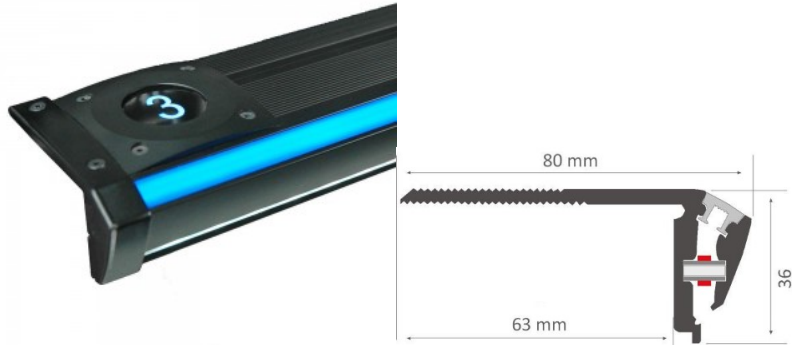

## Alumiiniumprofiil LUZ NEGRA Niza DUO 2,4m must

**Tootekood 13346**

Bränd [LUZ NEGRA](#)

Kõrgus 36.0mm

Laius 80.0mm

Pikkus 2400.0mm

Korpuse värv must

Korpuse materjal alumiinium

Poleer matt

Alumiiniumprofiil trepile on suurepärase viisi luua esteetiline ja praktiline valgustuslahendus muidu varju jäävatesse kohtadesse. LED House sortimendist leiad alumiiniumprofiilile juurde ka meelepärase LED riba, katte ja kõik muu vajaliku! Valgustage oma maailm LED House professionaalide abiga - [vaata siit ka meie projektide portfooliot!](#)

## Alumiiniumprofiil LUZ NEGRA Niza DUO 2,4m must

**Tootekood 16548**

Bränd [LUZ NEGRA](#)

Kõrgus 36.0mm

Laius 80.0mm

Pikkus 2400.0mm

Korpuse värv must

Korpuse materjal alumiinium