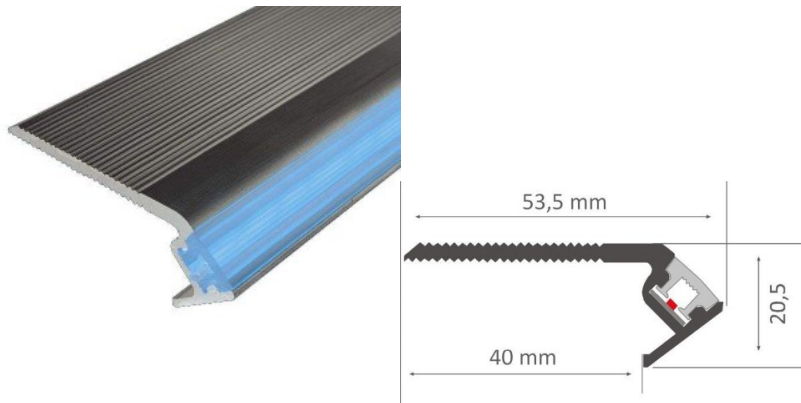

## Alumiiniumprofiil TOPMET STEP10 C 2m hõbedane

**Tootekood 16038**

Bränd [TOPMET](#)

Pikkus 2000.0mm

Korpuse värv hõbedane

Korpuse materjal alumiinium

Alumiiniumprofiil trepile on suurepärase viisi luua esteetiline ja praktiline valgustuslahendus muidu varju jäävatesse kohtadesse. LED House sortimendist leiad alumiiniumprofiilile juurde ka meelepärase LED riba, katte ja kõik muu vajaliku! Valgustage oma maailm LED House professionaalide abiga - [vaata siit ka meie projektide portfooliot!](#)