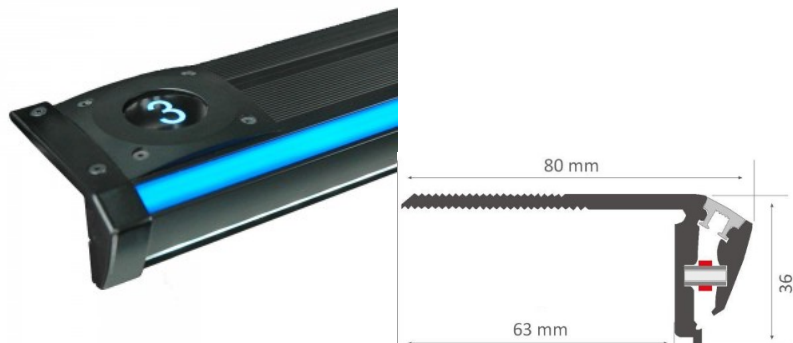

Poleer matt

Alumiiniumprofiil trepile on suurepärase viisi luua esteetiline ja praktiline valgustuslahendus muidu varju jäävatesse kohtadesse. LED House sortimendist leiad alumiiniumprofiilile juurde ka meelepärase LED riba, katte ja kõik muu vajaliku! Valgustage oma maailm LED House professionaalide abiga - [vaata siit ka meie projektide portfooliot!](#)