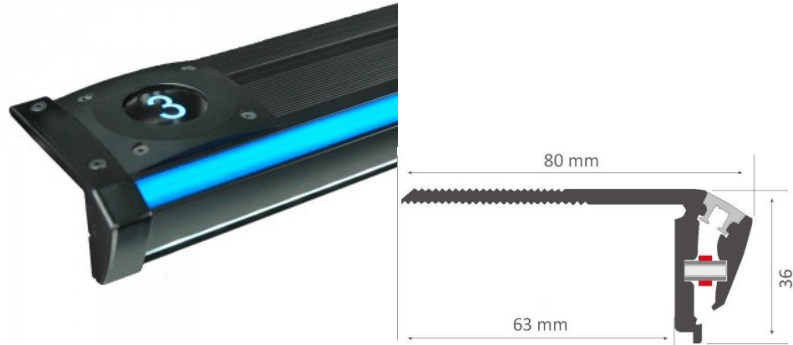

Alumiiniumprofiil LUZ NEGRA Niza DUO 2,4m must

Tootekood 13346

Bränd [LUZ NEGRA](#)

Kõrgus 36.0mm

Laius 80.0mm

Pikkus 2400.0mm

Korpuse värv must

Korpuse materjal alumiinium

Poleer matt

Alumiiniumprofiil trepile on suurepärase viisi luua esteetiline ja praktiline valgustuslahendus muidu varju jäävatesse kohtadesse. LED House sortimendist leiad alumiiniumprofiilile juurde ka meelepärase LED riba, katte ja kõik muu vajaliku! Valgustage oma maailm LED House professionaalide abiga - [vaata siit ka meie projektide portfooliot!](#)