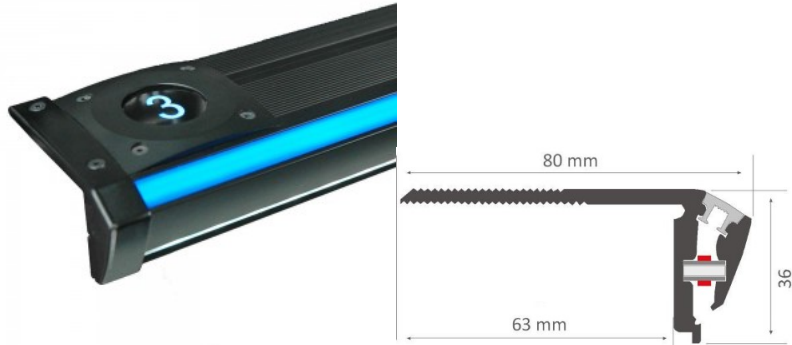

Alumiiniumprofiil LUZ NEGRA Niza DUO 2,4m must

Tootekood 13346

Bränd [LUZ NEGRA](#)

Kõrgus 36.0mm

Laius 80.0mm

Pikkus 2400.0mm

Korpuse värv must

Korpuse materjal alumiinium

Poleer matt

Alumiiniumprofiil trepile on suurepärase viisi luua esteetiline ja praktiline valgustuslahendus muidu varju jäävatesse kohtadesse. LED House sortimendist leiad alumiiniumprofiilile juurde ka meelepärase LED riba, katte ja kõik muu vajaliku! Valgustage oma maailm LED House professionaalide abiga - [vaata siit ka meie projektide portfooliot!](#)