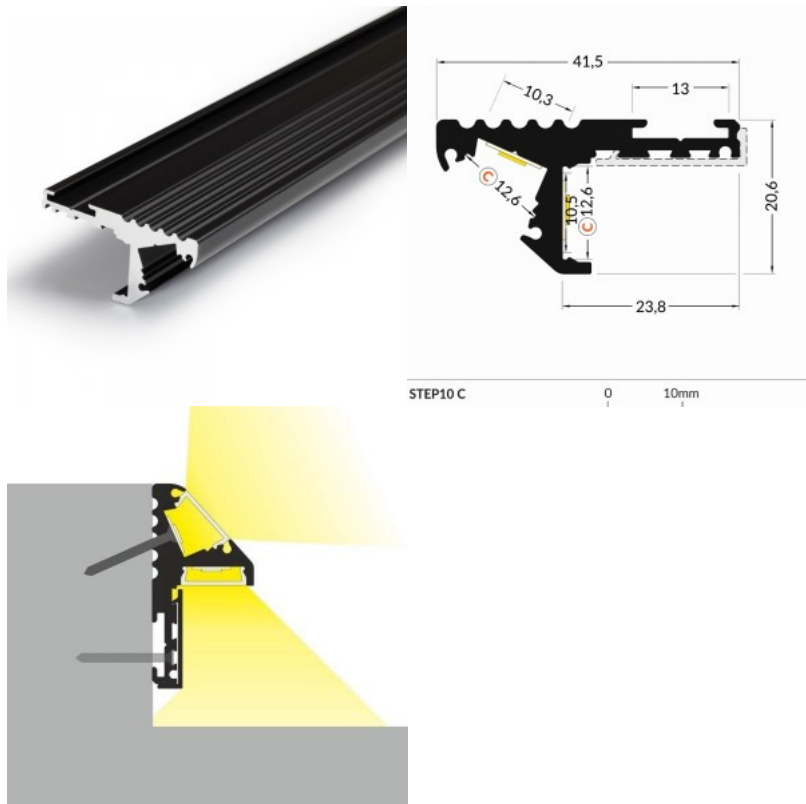

Alumiiniumprofiil TOPMET STEP10 C 2m hõbedane

Tootekood 16038

Bränd [TOPMET](#)

Pikkus 2000.0mm

Korpuse värv hõbedane

Korpuse materjal alumiinium

Alumiiniumprofiil trepile on suurepärase viisi luua esteetiline ja praktiline valgustuslahendus muidu varju jäävatesse kohtadesse. LED House sortimendist leiad alumiiniumprofiilile juurde ka meelepärase LED riba, katte ja kõik muu vajaliku! Valgustage oma maailm LED House professionaalide abiga - [vaata siit ka meie projektide portfooliot!](#)

Alumiiniumprofiil TOPMET STEP10 C 2m must

Tootekood 16665

Bränd [TOPMET](#)

Pikkus 2000.0mm

Korpuse värv must

Korpuse materjal alumiinium

Alumiiniumprofiil trepile on suurepärase viisi luua esteetiline ja praktiline valgustuslahendus muidu varju jäävatesse kohtadesse. LED House sortimendist leiad alumiiniumprofiilile juurde ka meelepärase LED riba, katte ja kõik muu vajaliku! Valgustage oma maailm LED House professionaalide abiga - [vaata siit ka meie projektide portfooliot!](#)