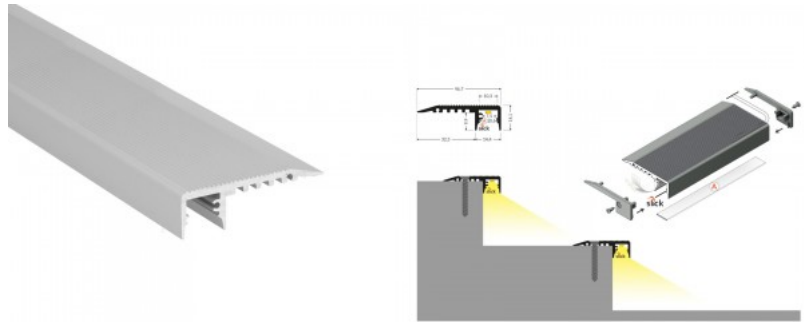

Poleer matt

Alumiiniumprofiil trepile on suurepärase viisi luua esteetiline ja praktiline valgustuslahendus muidu varju jäävatesse kohtadesse. LED House sortimendist leiad alumiiniumprofiilile juurde ka meelepärase LED riba, katte ja kõik muu vajaliku! Valgustage oma maailm LED House professionaalide abiga - [vaata siit ka meie projektide portfooliot!](#)

### Tootekood 18410

Bränd [TOPMET](#)

Pikkus 2000.0mm

Korpuse värv hõbedane

Korpuse materjal alumiinium

Alumiiniumprofiil trepile on suurepärase viisi luua esteetiline ja praktiline valgustuslahendus muidu varju jäävatesse kohtadesse. LED House sortimendist leiad alumiiniumprofiilile juurde ka meelepärase LED riba, katte ja kõik muu vajaliku! Valgustage oma maailm LED House professionaalide abiga - [vaata siit ka meie projektide portfooliot!](#)