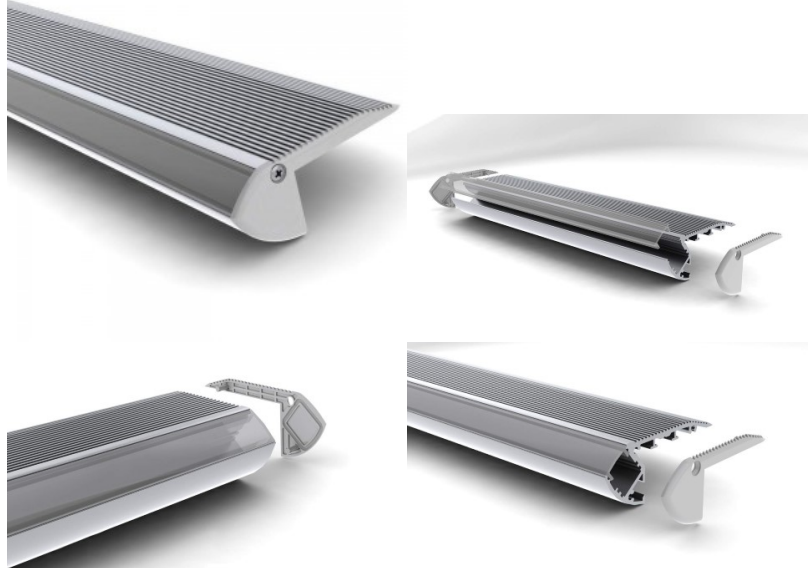

### Tootekood 13067

Hind 60,46+KM

Pikkus 2000.0mm

Pakis 1tk

Korpuse materjal alumiinium

Sertifikaadid CE

Hind ilma katteta!