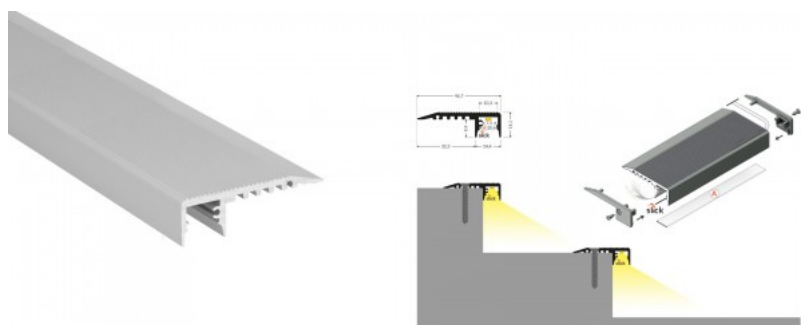

Poleer matt

Alumiiniumprofiil trepile on suurepärase viisi luua esteetiline ja praktiline valgustuslahendus muidu varju jäävatesse kohtadesse. LED House sortimendist leiad alumiiniumprofiilile juurde ka meelepärase LED riba, katte ja kõik muu vajaliku! Valgustage oma maailm LED House professionaalide abiga - [vaata siit ka meie projektide portfooliot!](#)

## Alumiiniumprofiil TOPMET UP-MINI10 hõbedane

**Tootekood 18410**

Bränd [TOPMET](#)

Pikkus 2000.0mm

Korpuse värv hõbedane

Korpuse materjal alumiinium

Alumiiniumprofiil trepile on suurepärase viisi luua esteetiline ja praktiline valgustuslahendus muidu varju jäävatesse kohtadesse. LED House sortimendist leiad alumiiniumprofiilile juurde ka meelepärase LED riba, katte ja kõik muu vajaliku! Valgustage oma maailm LED House professionaalide abiga - [vaata siit ka meie projektide portfooliot!](#)