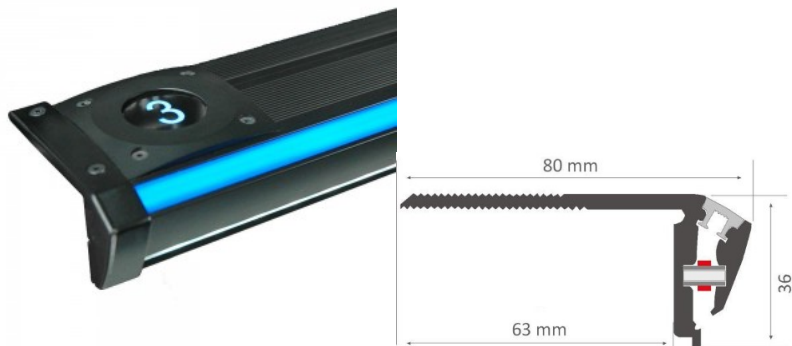

Poleer matt

Alumiiniumprofiil trepile on suurepärase viis luua esteetiline ja praktiline valgustuslahendus muidu varju jäävatesse kohtadesse. LED House sortimendist leiad alumiiniumprofiilile juurde ka meelepärase LED riba, katte ja kõik muu vajaliku! Valgustage oma maailm LED House professionaalide abiga - [vaata siit ka meie projektide portfooliot!](#)