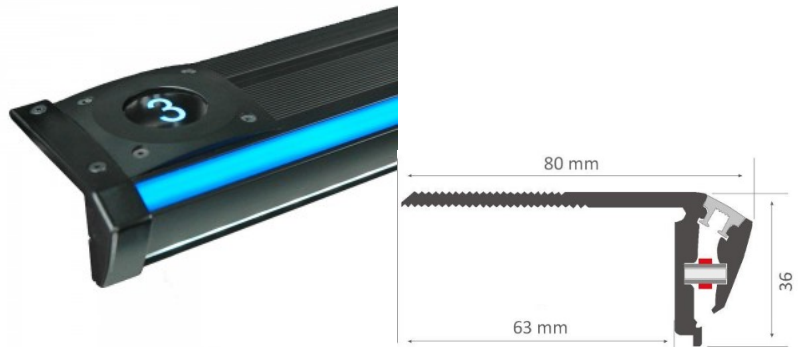

Alumiiniumprofiil ALU Stair 2m

Tootekood 13067

Hind 60,46+KM

Pikkus 2000.0mm

Pakis 1tk

Korpuse materjal alumiinium

Sertifikaadid CE

Hind ilma katteta!

Alumiiniumprofiil LUZ NEGRA Niza DUO 2,4m hõbedane

Tootekood 13346

Hind 130,65+KM

Bränd LUZ NEGRA

Kõrgus 36.0mm

Laius 80.0mm

Pikkus 2400.0mm

Korpuse värv hõbedane

Korpuse materjal alumiinium

Poleer matt

Hind ilma katteta!