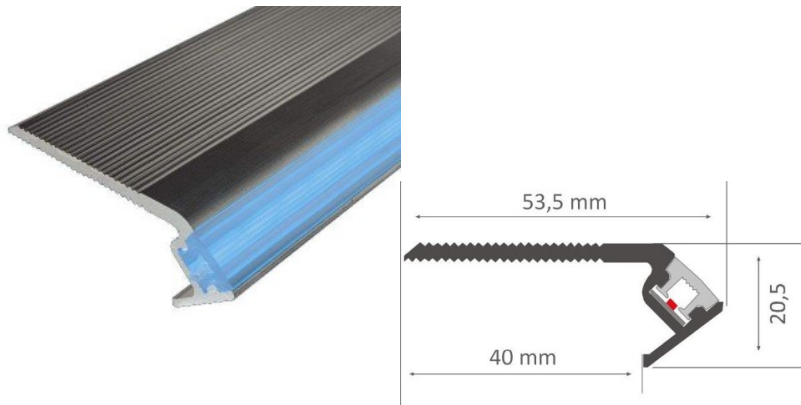

Alumiiniumprofiil TOPMET STEP10 C 2m hõbedane

Tootekood 16038

Bränd [TOPMET](#)

Pikkus 2000.0mm

Korpuse värv hõbedane

Korpuse materjal alumiinium

Alumiiniumprofiil trepile on suurepärase viisi luua esteetiline ja praktiline valgustuslahendus muidu varju jäävatesse kohtadesse. LED House sortimendist leiad alumiiniumprofiilile juurde ka meelepärase LED riba, katte ja kõik muu vajaliku! Valgustage oma maailm LED House professionaalide abiga - [vaata siit ka meie projektide portfooliot!](#)