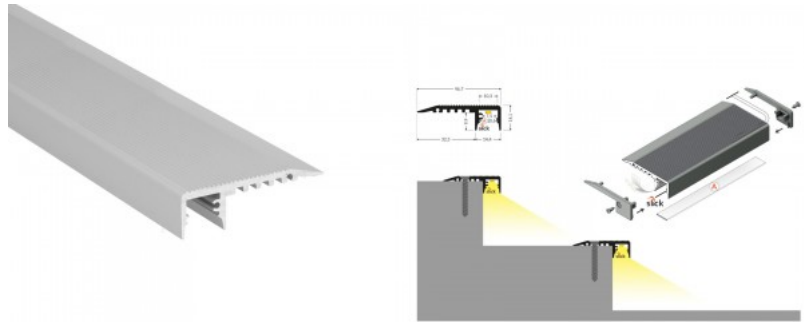

Alumiiniumprofiil TOPMET UP-MINI10 hõbedane

Tootekood 18410

Bränd [TOPMET](#)

Pikkus 2000.0mm

Korpuse värv hõbedane

Korpuse materjal alumiinium

Alumiiniumprofiil trepile on suurepärase viisi luua esteetiline ja praktiline valgustuslahendus muidu varju jäävatesse kohtadesse. LED House sortimendist leiad alumiiniumprofiilile juurde ka meelepärase LED riba, katte ja kõik muu vajaliku! Valgustage oma maailm LED House professionaalide abiga - [vaata siit ka meie projektide portfooliot!](#)