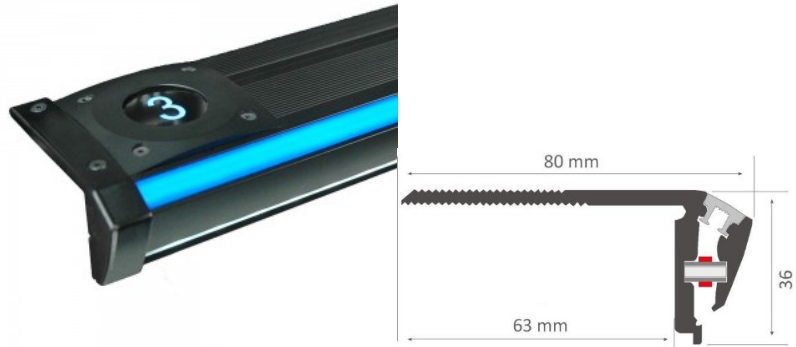

Alumiiniumprofiil LUZ NEGRA Niza DUO 2,4m must

Tootekood 16548

Hind 130,65+KM

Bränd LUZ NEGRA
Kõrgus 36.0mm
Laius 80.0mm
Pikkus 2400.0mm
Korpuse värv must
Korpuse materjal alumiinium
Poleer matt

Hind ilma katteta!

Alumiiniumprofiil LUZ NEGRA Niza Eco 2,4m hõbedane

Tootekood 13345

Hind 64,32+KM

Bränd LUZ NEGRA
Kõrgus 20.5mm
Laius 53.5mm
Pikkus 2400.0mm
Korpuse värv hõbedane
Korpuse materjal alumiinium
Poleer matt

Hind ilma katteta!