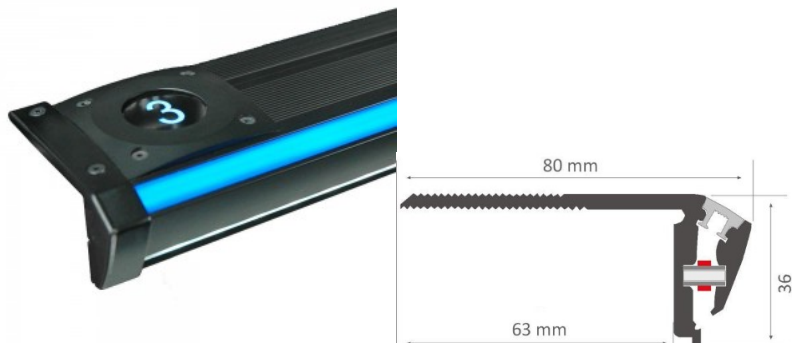

Poleer matt

Alumiiniumprofiil trepile on suurepärase viisi luua esteetiline ja praktiline valgustuslahendus muidu varju jäävatesse kohtadesse. LED House sortimendist leiad alumiiniumprofiilile juurde ka meelepärase LED riba, katte ja kõik muu vajaliku! Valgustage oma maailm LED House professionaalide abiga - [vaata siit ka meie projektide portfooliot!](#)