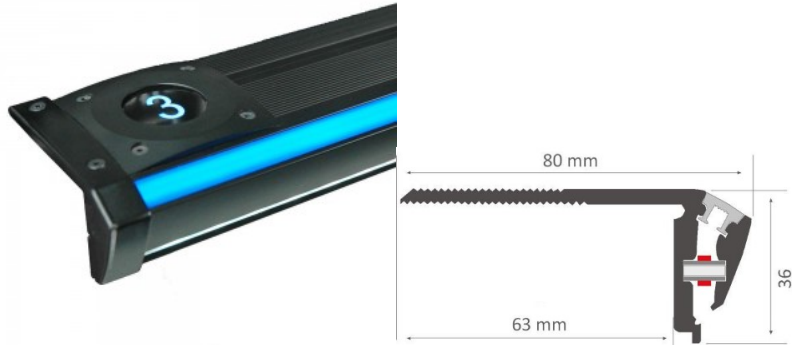

Alumiiniumprofiil LUZ NEGRA Niza DUO 2,4m must

Tootekood 13346

Bränd [LUZ NEGRA](#)

Kõrgus 36.0mm

Laius 80.0mm

Pikkus 2400.0mm

Korpuse värv must

Korpuse materjal alumiinium

Poleer matt

Alumiiniumprofiil trepile on suurepärase viis luua esteetiline ja praktiline valgustuslahendus muidu varju jäävatesse kohtadesse. LED House sortimendist leiad alumiiniumprofiilile juurde ka meelepärase LED riba, katte ja kõik muu vajaliku! Valgustage oma maailm LED House professionaalide abiga - [vaata siit ka meie projektide portfooliot!](#)