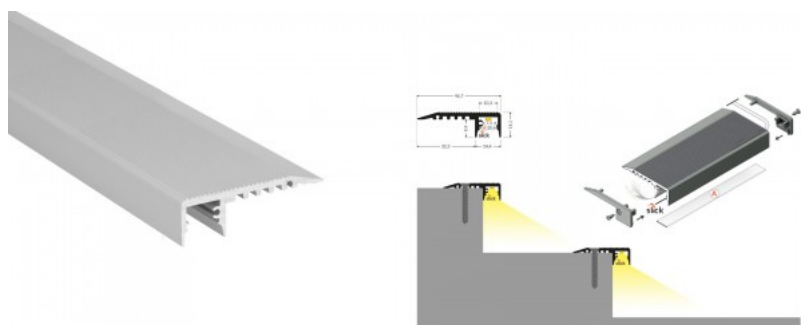

Poleer matt

Alumiiniumprofiil trepile on suurepärase viisi luua esteetiline ja praktiline valgustuslahendus muidu varju jäävatesse kohtadesse. LED House sortimendist leiad alumiiniumprofiilile juurde ka meelepärase LED riba, katte ja kõik muu vajaliku! Valgustage oma maailm LED House professionaalide abiga - [vaata siit ka meie projektide portfooliot!](#)

Alumiiniumprofiil TOPMET UP-MINI10 hõbedane

Tootekood 18410

Bränd [TOPMET](#)

Pikkus 2000.0mm

Korpuse värv hõbedane

Korpuse materjal alumiinium

Alumiiniumprofiil trepile on suurepärase viisi luua esteetiline ja praktiline valgustuslahendus muidu varju jäävatesse kohtadesse. LED House sortimendist leiad alumiiniumprofiilile juurde ka meelepärase LED riba, katte ja kõik muu vajaliku! Valgustage oma maailm LED House professionaalide abiga - [vaata siit ka meie projektide portfooliot!](#)