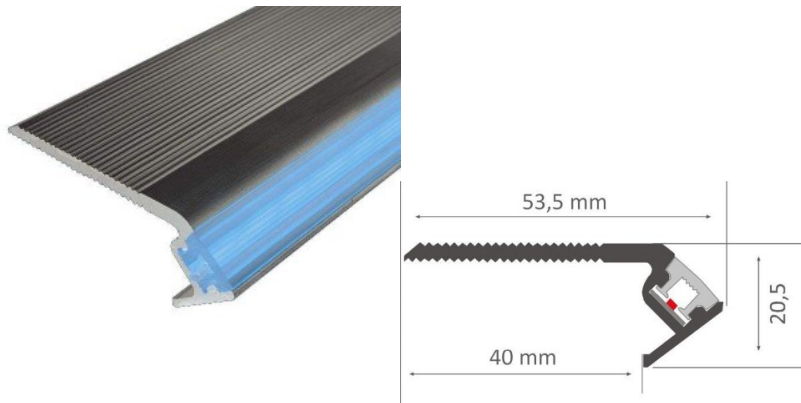

Alumiiniumprofiil TOPMET UP-MINI10 2m hõbedane

Tootekood 18410

Bränd [TOPMET](#)

Pikkus 2000.0mm

Korpuse värv hõbedane

Korpuse materjal alumiinium

Alumiiniumprofiil trepile on suurepärase viisi luua esteetiline ja praktiline valgustuslahendus muidu varju jäävatesse kohtadesse. LED House sortimendist leiad alumiiniumprofiilile juurde ka meelepärase LED riba, katte ja kõik muu vajaliku! Valgustage oma maailm LED House professionaalide abiga - [vaata siit ka meie projektide portfooliot!](#)