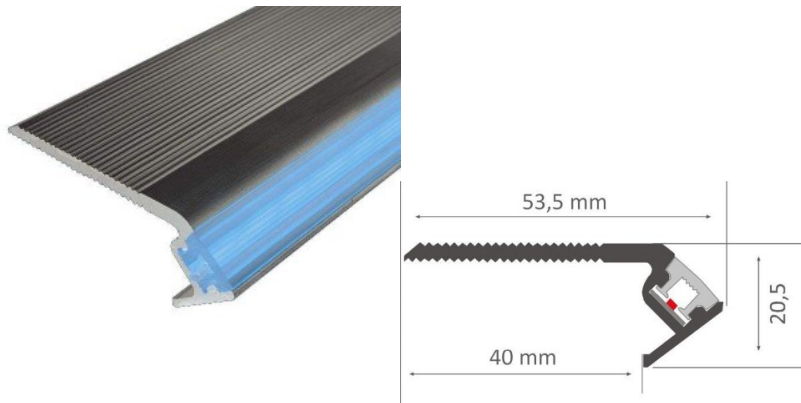

Alumiiniumprofiil TOPMET STEP10 C 2m hõbedane

Tootekood 16038

Bränd [TOPMET](#)

Pikkus 2000.0mm

Korpuse värv hõbedane

Korpuse materjal alumiinium

Alumiiniumprofiil trepile on suurepärase viisi luua esteetiline ja praktiline valgustuslahendus muidu varju jäävatesse kohtadesse. LED House sortimendist leiad alumiiniumprofiilile juurde ka meelepärase LED riba, katte ja kõik muu vajaliku! Valgustage oma maailm LED House professionaalide abiga - [vaata siit ka meie projektide portfooliot!](#)