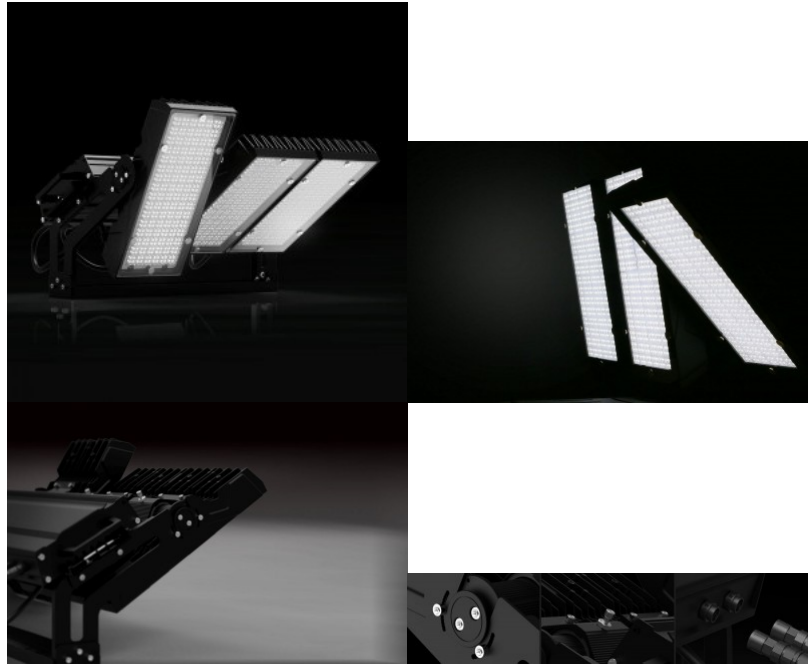

Sertifikaadid CE, ROHS, ENEC

Garantii 5 aastat

LM80

LED Prožektor PROLUMEN X Stadium F6 must 230V 600W 78084lm CRI80 5000K päevavalge

Tootekood 14647

Bränd [PROLUMEN](#)
Toitepinge 230V
Võimsus 600W
Valgusvoog 78084luumenit
Valgusti efektiivsus 130W
Värvustemperatuur (cct) päevavalge
5000K
Valgusallikas [NICHIA LED](#)
Cri 80
Kõrgus 401.0mm
Laius 598.0mm
Pikkus 564.0mm
Korpuse värv must
Korpuse materjal alumiinium +
karastatud klaas
Toiteplokk [MEAN WELL](#)
Töökeskkond välja
Sertifikaadid CE, ROHS, ENEC
Garantii 5 aastat

Läätse võimalused 15°, 65°x120°,
30°, 30°x60°, 65°x120°

LED Prožektor PROLUMEN X Stadium F6 must 230V 900W 117000lm CRI80 5000K päevavalge

Tootekood 14458

Bränd [PROLUMEN](#)
Toitepinge 230V
Võimsus 900W
Valgusvoog 117000luumenit
Valgusti efektiivsus 130W
Värvustemperatuur (cct) päevavalge
5000K
Valgusallikas [NICHIA LED](#)
Cri 80
Kõrgus 401.0mm
Laius 598.0mm
Pikkus 792.0mm
Korpuse värv must
Korpuse materjal alumiinium +
karastatud klaas
Töökeskkond välja
Sertifikaadid CE, ROHS, ENEC
Garantii 5 aastat