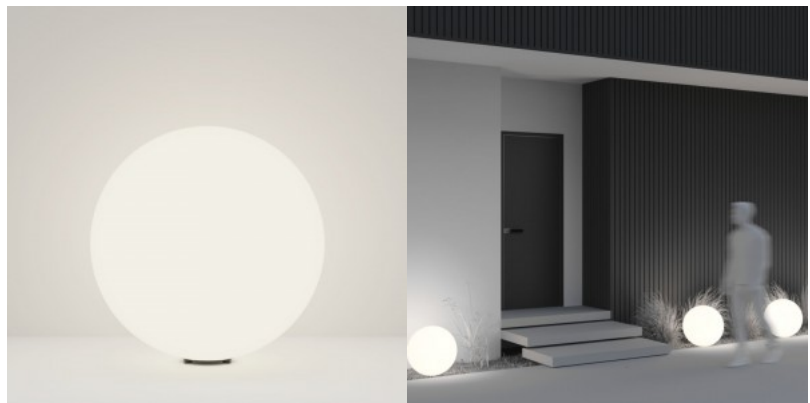

Maapinna valgusti Maytoni Erda D 50 cm valge 30W E27 IP54

Tootekood 19781

Bränd Maytoni
Võimsus 30W
Sokkel E27
Kaitseklass IP54
Kõrgus 490.0mm
Laius 500.0mm
Pikkus 500.0mm
Kaal 2310g
Paki kaal 3700g
Korpuse värv valge
Korpuse materjal plastik
Töötemperatuur -40...+50°C°C