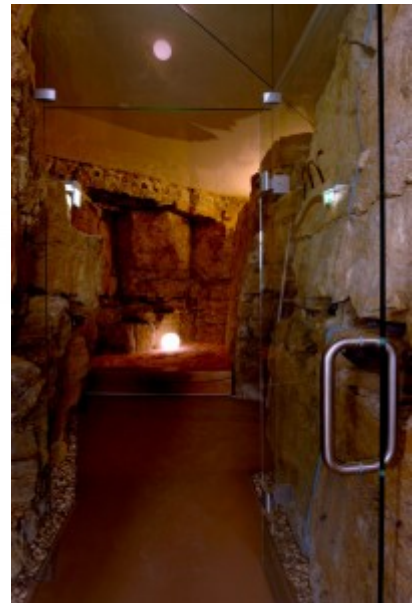

Valgus oma kõige ilusamal kujul - kera on ja jääb üheks silmatorkavamaks kujundiks. Mis võiks olla parem, kui seda saab seestpoolt valgustada? Sfääriline valgus näeb suurepärase välja nii sise- kui ka välistingimustes. Optimaalse efekti saavutamiseks kasutage hämardatavat LED-lampi RGB või värvimuutusfunktsiooniga. Laske end lummata hubasest punasest, rahustavast rohelisest ja sügavsinisest. Ka sooja valge lambiga on sellest kerakujulisest valgusest kiirgav valgus midagi üsna erilist. Juhtme pikkus 3 m.