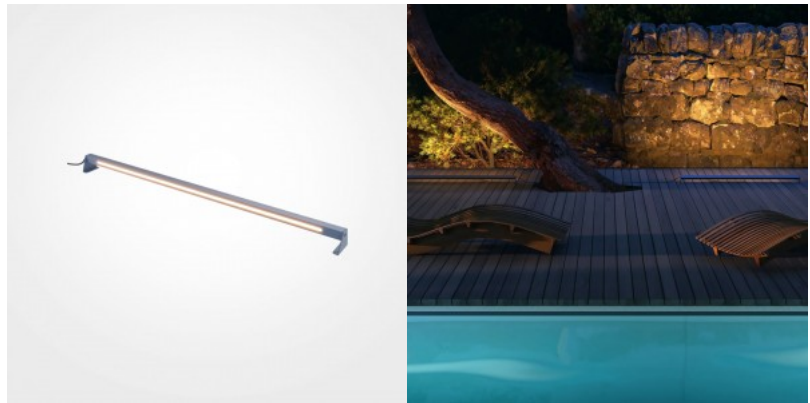

Maapinna valgusti Maytoni Edge hall 15W 1000lm 110° IP65 830

Tootekood 19776

Bränd Maytoni
Võimsus 15W
Valgusvoog 1000luumenit
Valgusti efektiivsus lm79 67W
Värvustemperatuur soe valge 3000K
Läätse nurk 110
Cri 80
Kaitseklass IP65
Kõrgus 59.0mm
Laius 65.0mm
Pikkus 1000.0mm
Kaal 800 g
Paki kaal 940 g
Korpuse värv hall
Korpuse materjal alumiinium
Töötemperatuur -40...+50°C°C