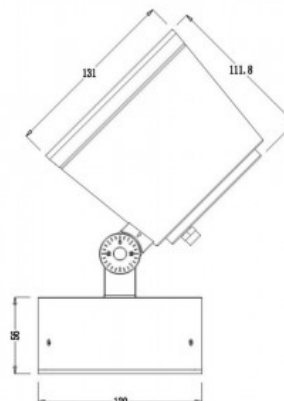

Läbipaistev/mattklaas Sisaldab kargstruktuuriga filtrit Võimalik läbiviigujuhthemestik Läbivjuhtmestus võimalik COLT-seeria on tõeline universaalne õuevalgusti: võimsad, vabalt pööratavad ja kallutatavad ning uusima LED-tehnoloogiaga varustatud pinnapealsed lambid pakuvad atmosfäärilist valgustust igas õues ja näevad oma silmatorkava disaini tõttu välja isegi väljalülitatud olekus.