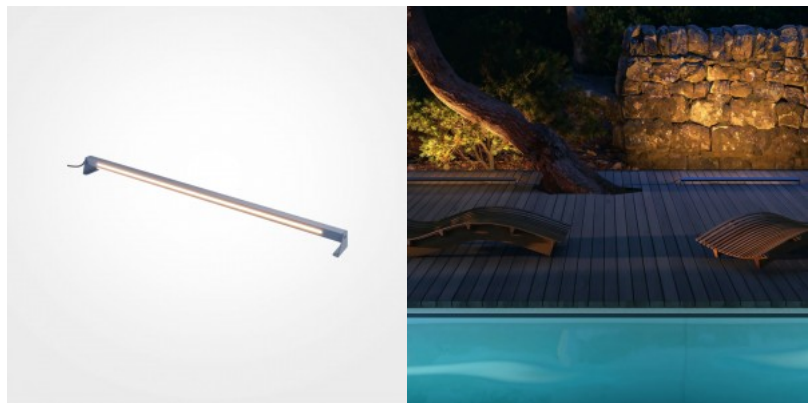

Maapinna valgusti Maytoni Edge hall 15W 1000lm 110° IP65 830

Tootekood 19776

Bränd Maytoni
Võimsus 15W
Valgusvoog 1000luumenit
Valgusti efektiivsus lm79 67W
Värvustemperatuur soe valge 3000K
Läätsenurk 110
Cri 80
Kaitseklass IP65
Kõrgus 59.0mm
Laius 65.0mm
Pikkus 1000.0mm
Kaal 800g
Paki kaal 940g
Korpuse värv hall
Korpuse materjal alumiinium
Töötemperatuur -40...+50°C