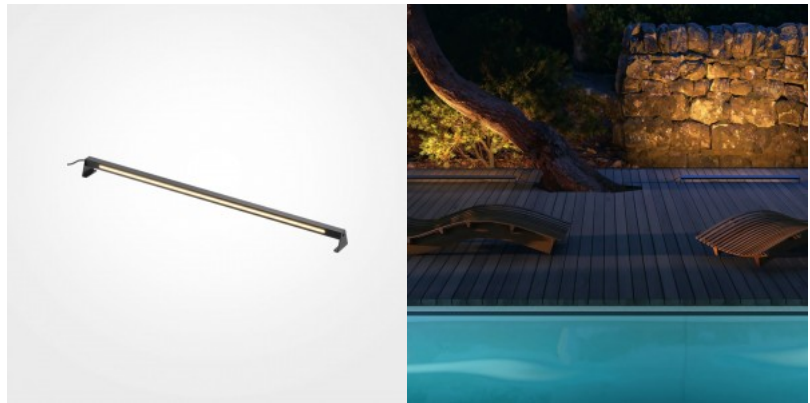

Maapinna valgusti Maytoni Edge must 15W 1000lm 110° IP65 830

Tootekood 19775

Bränd Maytoni
Võimsus 15W
Valgusvoog 1000luumenit
Valgusti efektiivsus lm79 67W
Värvustemperatuur soe valge 3000K
Läätse nurk 110
Cri 80
Kaitseklass IP65
Kõrgus 59.0mm
Laius 65.0mm
Pikkus 1000.0mm
Kaal 800g
Paki kaal 940g
Korpuse värv must
Korpuse materjal alumiinium
Töötemperatuur -40...+50°C°C