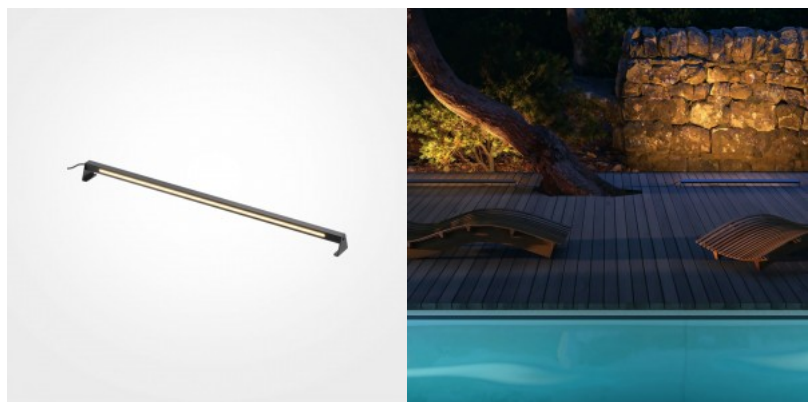

Maapinna valgusti Maytoni Edge must 15W 1000lm 110° IP65 830

Tootekood 19775

Bränd Maytoni
Võimsus 15W
Valgusvoog 1000luumenit
Valgusti efektiivsus lm79 67W
Värvustemperatuur soe valge 3000K
Läätse nurk 110
Cri 80
Kaitseklass IP65
Kõrgus 59.0mm
Laius 65.0mm
Pikkus 1000.0mm
Kaal 800 g
Paki kaal 940 g
Korpuse värv must
Korpuse materjal alumiinium
Töötemperatuur -40...+50°C°C