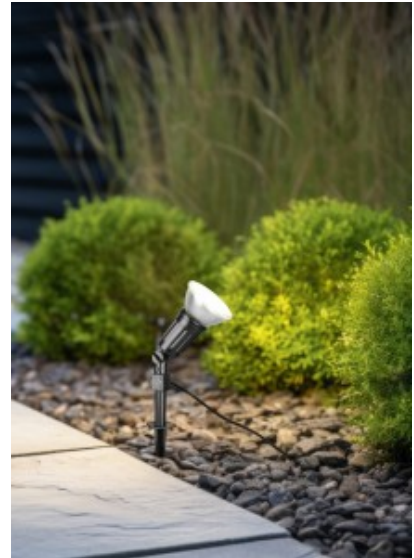

Maapinna valgusti Trio Lighting Caceres antratsiit ümar E27 IP44

Tootekood 20705

Bränd [Trio Lighting](#)

Sokkel E27

Kaitseklass IP44

Kõrgus 51.0mm

Diameeter 12.5mm

Korpuse värv antratsiit

Korpuse materjal alumiinium

Kuju ümar

Ei sisalda valgusallikat.

Aiavalgusti Trio Lighting Jamaica valge 2,5W 25lm IP44 RGB + 3000K RGBW soe