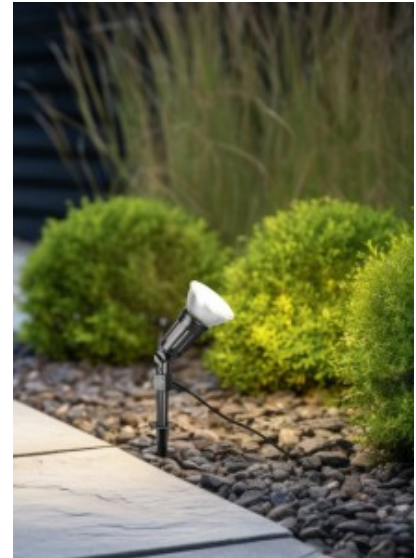

Maapinna valgusti Trio Lighting Caceres antratsiit ümar E27 IP44

Tootekood 20705

Bränd [Trio Lighting](#)

Sokkel E27

Kaitseklass IP44

Kõrgus 51.0mm

Diameeter 12.5mm

Korpuse värv antratsiit

Korpuse materjal alumiinium

Kuju ümar

Ei sisalda valgusallikat.

Aiavalgusti Trio Lighting Jamaica valge 2,5W 25lm IP44 RGB + 3000K RGBW soe