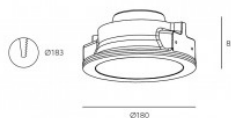

LED Allvalgusti Art of Light TORSO valge 230V 35W GU10

Tootekood 14748

Hind 42,21+KM

Bränd Art of Light
Toitepinge 230V
Võimsus 35W
Pesa GU10
Kõrgus 60.0mm
Laius 117.0mm
Pikkus 214.0mm
Paigaldusava diameeter 217 x 120mm
Korpuse värv valge
Korpuse materjal kips
Poleer matt
Töökeskkond sisse
Sertifikaadid CE

Kipsist raam

LED Allvalgusti Art of Light VIMPERGA valge 230V 9W 810lm 3000K soe valge

Tootekood 14741

Hind 116,58+KM

Samaväärne 60W tavapirniga
Bränd Art of Light
Toitepinge 230V
Võimsus 9W
Valgusvoog 810luumenit
Valgusti efektiivsus 90W
Värvustemperatuur (cct) soe valge
3000K
Kõrgus 85.0mm
Diameeter 180.0mm
Paigaldusava diameeter 183mm
Korpuse värv valge
Korpuse materjal kips
Poleer matt
Töökeskkond sisse
Sertifikaadid ce

Kipsist valgusti