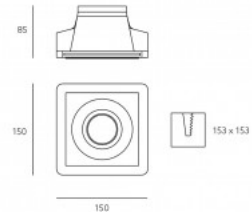

LED Allvalgusti FELICE valge ruut 230V 35W GU10

Tootekood 14743

Hind 40,20+KM

Toitepinge 230V
Võimsus 35W
Pesa GU10
Kõrgus 85.0mm
Laius 150.0mm
Pikkus 150.0mm
Paigaldusava diameeter 153 x 153mm
Korpuse värv valge
Korpuse materjal kips
Poleer matt
Kuju ruut
Töökeskkond sisse
Sertifikaadid CE

Kipsist raam

LED Allvalgusti FIORE valge ruut 230V 35W GU10

Tootekood 14749

Hind 32,16+KM

Toitepinge 230V
Võimsus 35W
Pesa GU10
Kõrgus 55.0mm
Laius 120.0mm
Pikkus 120.0mm
Paigaldusava diameeter 123 x 123mm
Korpuse värv valge
Korpuse materjal kips
Poleer matt
Kuju ruut
Töökeskkond sisse
Sertifikaadid CE

Kipsist raam