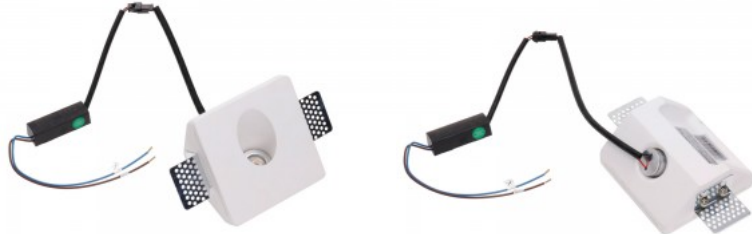

LED Seinavalgusti Art of Light MARCO valge ruut 230V 1W 85lm 3000K soe valge

Tootekood 14751

Hind 102,51+KM

Bränd Art of Light
Toitepinge 230V
Võimsus 1W
Valgusvoog 85luumenit
Valgusti efektiivsus 85W
Värvustemperatuur (cct) soe valge
3000K
Kõrgus 42.0mm
Laius 100.0mm
Pikkus 100.0mm
Paigaldusava diameeter 103 x 103mm
Korpuse värv valge
Korpuse materjal kips
Poleer matt
Kuju ruut
Töökeskkond sisse
Sertifikaadid CE