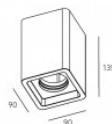

LED laevalgusti Art of Light NAOS valge 230V 35W GU10

Tootekood 14744

Hind 52,26+KM

Bränd Art of Light
Toitepinge 230V
Võimsus 35W
Pesa GU10
Kõrgus 135.0mm
Laius 90.0mm
Pikkus 90.0mm
Korpuse värv valge
Korpuse materjal kips
Poleer matt
Töökeskkond sisse
Sertifikaadid CE