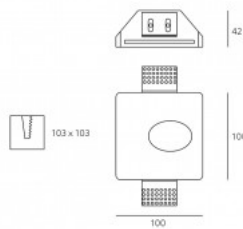

LED Seinavalgusti Art of Light MARCO valge ruut 230V 1W 85lm 3000K soe valge

Tootekood 14751

Hind 102,51+KM

Bränd Art of Light
Toitepinge 230V
Võimsus 1W
Valgusvoog 85luumenit
Valgusti efektiivsus 85W
Värvustemperatuur (cct) soe valge
3000K
Kõrgus 42.0mm
Laius 100.0mm
Pikkus 100.0mm
Paigaldusava diameeter 103 x 103mm
Korpuse värv valge
Korpuse materjal kips
Poleer matt
Kuju ruut
Töökeskkond sisse
Sertifikaadid CE