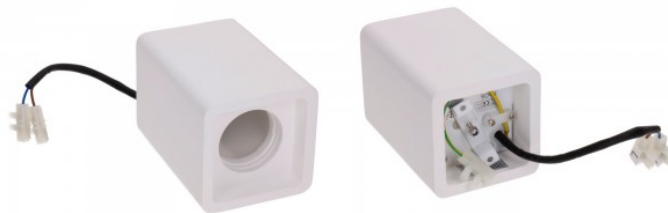

LED laevalgusti Art of Light NAOS valge 230V 35W GU10

Tootekood 14744

Hind 52,26+KM

Bränd Art of Light
Toitepinge 230V
Võimsus 35W
Pesa GU10
Kõrgus 135.0mm
Laius 90.0mm
Pikkus 90.0mm
Korpuse värv valge
Korpuse materjal kips
Poleer matt
Töökeskkond sisse
Sertifikaadid CE