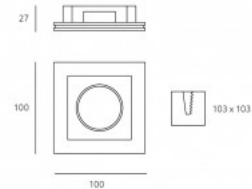

LED Allvalgusti Art of Light NEVE valge ruut 230V 35W GU10

Tootekood 14746

Hind 30,15+KM

Bränd Art of Light
Toitepinge 230V
Võimsus 35W
Pesa GU10
Kõrgus 27.0mm
Laius 100.0mm
Pikkus 100.0mm
Paigaldusava diameeter 103 x 103mm
Korpuse värv valge
Korpuse materjal kips
Poleer matt
Kuju ruut
Töökeskkond sisse
Sertifikaadid CE

Kipsist raam