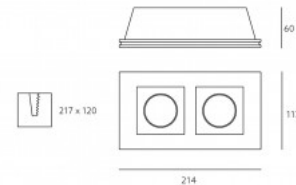

LED Allvalgusti Art of Light TORSO valge 230V 35W GU10

Tootekood 14748

Hind 42,21+KM

Bränd Art of Light
Toitepinge 230V
Võimsus 35W
Pesa GU10
Kõrgus 60.0mm
Laius 117.0mm
Pikkus 214.0mm
Paigaldusava diameeter 217 x 120mm
Korpuse värv valge
Korpuse materjal kips
Poleer matt
Töökeskkond sisse
Sertifikaadid CE

Kipsist raam

LED Allvalgusti Art of Light VIMPERGA valge 230V 9W 810lm 3000K soe valge

Tootekood 14741

Hind 116,58+KM

Samaväärne 60W tavapirniga
Bränd Art of Light
Toitepinge 230V
Võimsus 9W
Valgusvoog 810luumenit
Valgusti efektiivsus 90W
Värvustemperatuur (cct) soe valge
3000K
Kõrgus 85.0mm
Diameeter 180.0mm
Paigaldusava diameeter 183mm
Korpuse värv valge
Korpuse materjal kips
Poleer matt
Töökeskkond sisse
Sertifikaadid ce

Kipsist valgusti