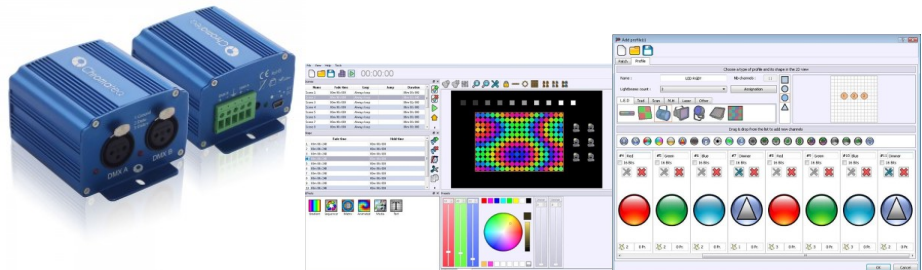

DMX Splitter 12 x RJ45 230V IP20

Tootekood 16202

Toitepinge 230V
Maksimaalne võimsus 80W/1m
Kaitseklass IP20
Kõrgus 44.4mm
Laius 182.0mm
Pikkus 485.0mm
Kaal 2400g
Sertifikaadid CE

DMX splitter signaali jagamiseks

DMX Splitter 4 x XLR3 230V IP20

Tootekood 16408

Toitepinge 230V
Kaitseklass IP20
Sertifikaadid CE

DMX splitter signaali jagamiseks

Juhtplokk CHROMATEQ CLUB DMX USB 1024ch

Tootekood 13816

Hind 442,20+KM

Bränd [CHROMATEQ](#)
Garantii 2 aastat

2 X 512 DMX kanalit (kokku 1024)
DMX pistik: 2 X 3-Pin XLR Töötab ka omaette. WiFi sagedus: 2.4 - 2.497 GHz Voolutarve: 5V DC, üle USB (USB juhtplokk on kaasas)