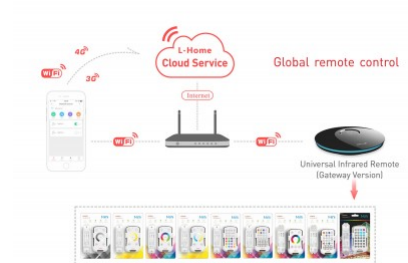

WIFI vastuvõtja LTECH IR-WF-B Gateway 3.0

Tootekood 15071

Bränd LTECH
Korpuse materjal plastik
Töökeskkond sisse

WIFI vastuvõtja SKYDANCE WiFi-RF muundur valge 5-24V

Tootekood 15792

Bränd [SKYDANCE](#)
Toitepinge 5-24V
Nimivool 300mA
Kõrgus 25.0mm
Diameeter 72.0mm
Kaal 46 g
Korpuse värv valge
Töökeskkond sisse
Töötemperatuur -30 ~ 55°C
Sertifikaadid CE
Garantii 5 aastat

WIFI-RF muundur erinevate Skydance kontrollerite juhtimiseks telefoni kaudu.

WIFI vastuvõtja SKYDANCE ZigBee TUYA Gateway valge 5V

Tootekood 17035

Bränd [SKYDANCE](#)

Toitepinge 5V

Nimivool 1000mA

Kõrgus 25.0mm

Diameeter 72.0mm

Kaal 46 g

Korpuse värv valge

Töökeskkond sisse

Töötemperatuur -10 ~ 55°C

Sertifikaadid CE

Garantii 5 aastat

Zigbee-WIFI muundur erinevate
Skydance kontrollerite juhtimiseks
telefoni kaudu TUYA app-is.