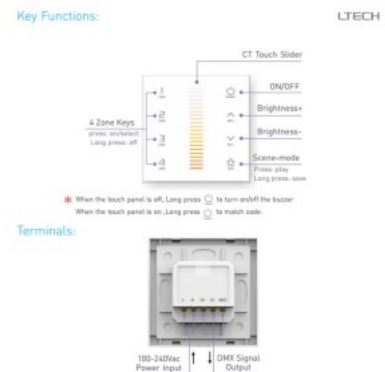

Juhtimispaneel LTECH EX6 230V IP20

Tootekood 15115

Bränd LTECH
Toitepinge 230V
Kaitseklass IP20
Kõrgus 37.0mm
Laius 86.0mm
Pikkus 86.0mm
Kaal 240 g
Töötemperatuur -30 ~ 55°C°C
Sertifikaadid CE

4 tsooniline seinapaneel kahetoonilise riba juhtimiseks(dim, WW to CW).ühildub Q2 puldiga. Tööraadius ~30m. Sobib 65x45 harutoosi.Ei vaja töötamiseks muud kui 230v, kontrolleri ja puldiga suhtleb läbi 2.4GHz raadioside. Võimalik seadistada mitu paneeli (max 6)lülitama samu tsoone.