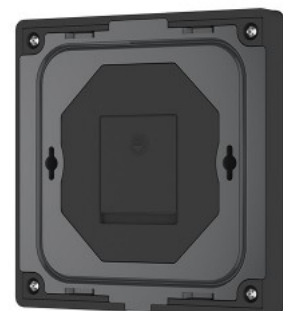

Korpuse värv must

Töökeskkond sisse

Töötemperatuur -30~55°C

Patari CR2032

Sertifikaadid CE

Garantii 5 aastat

Ühe tsooniga 2,4GHz seinapaneel.
Toimib patareitoitel. Tootega ei ole kaasas patareid

Juhtimispaneel SKYDANCE TW4 RGB/RGBW 1 tsoon patereitoide valge IP20 RF