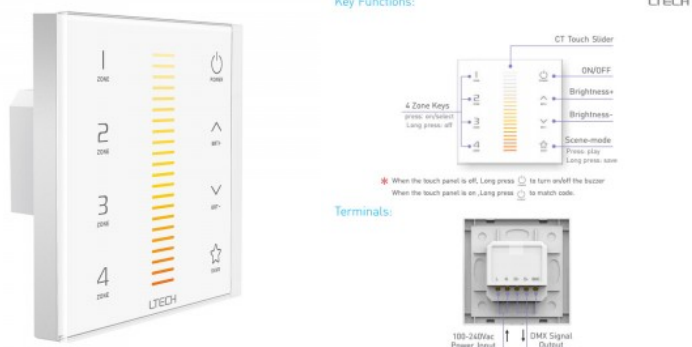

Juhtimispaneel LTECH EX6 230V IP20

Tootekood 15115

Bränd LTECH
Toitepinge 230V
Kaitseklass IP20
Kõrgus 37.0mm
Laius 86.0mm
Pikkus 86.0mm
Kaal 240g
Töötemperatuur -30 ~ 55°C
Sertifikaadid CE

4 tsooniline seinapaneel kahetoonilise riba juhtimiseks (dim, WW to CW). ühildub Q2 puldiga. Tööraadius ~30m. Sobib 65x45 harutoosi. Ei vaja töötamiseks muud kui 230v, kontrolleri ja puldiga suhtleb läbi 2.4GHz raadioside. Võimalik seadistada mitu paneeli (max 6) lülitama samu tsoone.