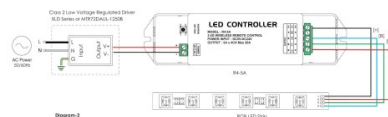

R4-5A Wiring Diagram