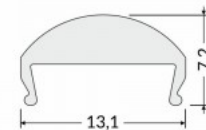

Alumiiniumprofili kate TOPMET C lens, 2m, läbipaistev, PMMA, 90%

Tootekood 15919

Hind 11,18+KM

Bränd [TOPMET](#)

Kõrgus 7.2mm

Laius 13.1mm

Pikkus 2000.0mm

Töötemperatuur -50 ~ 100°C