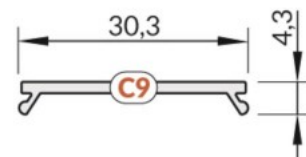

Alumiiniumprofili kate TOPMET C9 click piimjas 70% 1m

Tootekood 18498

Bränd [TOPMET](#)
Pikkus 1000.0mm
Korpuse materjal plastik

Kate alumiiniumprofilile. Kate on valmistatud kvaliteetsest plastikust, mis hoiab valgusjaotuse ühtlase ning vähendab pimestamist. Valgustage oma maailm LED House professionaalide abiga - [vaata siit ka meie projektide portfooliot!](#)