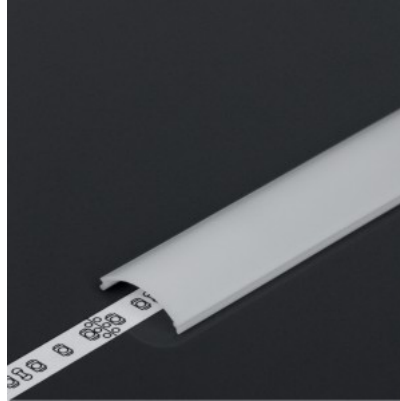

Alumiiniumprofili kate TOPMET D 2m 70% opaal

Tootekood 16243

Bränd [TOPMET](#)

Pikkus 2000.0mm

Korpuse värv opaal

Töötemperatuur -20 ~ 70°C

Kate alumiiniumprofilile. Kate on valmistatud kvaliteetsest plastikust, mis hoiab valgusjaotuse ühtlase ning vähendab pimestamist. Valgustage oma maailm LED House professionaalide abiga - [vaata siit ka meie projektide portfooliot!](#)