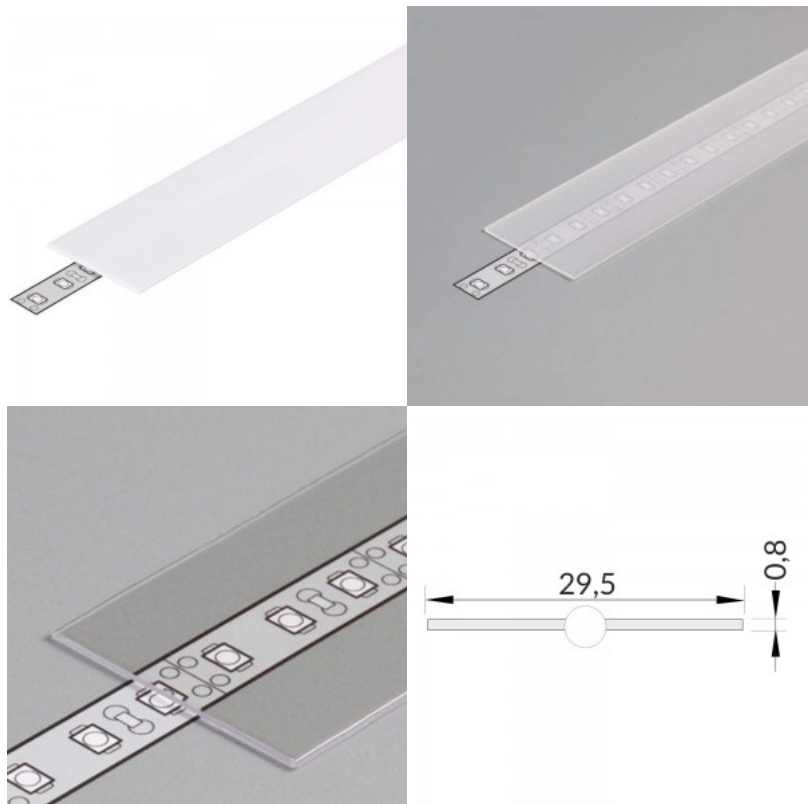

Alumiiniumprofili kate TOPMET G 2m piimjas 70%

Tootekood 15506

Bränd [TOPMET](#)

Töötemperatuur -15 ~ 85°C

Kate alumiiniumprofiilile. Kate on valmistatud kvaliteetsest plastikust, mis hoiab valgusjaotuse ühtlase ning vähendab pimestamist. Valgustage oma maailm LED House professionaalide abiga - [vaata siit ka meie projektide portfooliot!](#)