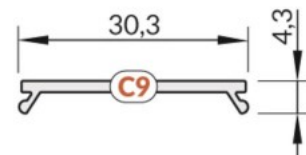

Alumiiniumprofili kate TOPMET C9 click 3m 70% opaal

Tootekood 18479

Bränd [TOPMET](#)
Pikkus 3000.0mm
Korpuse värv opaal
Korpuse materjal plastik
Töökeskkond sisse

Kate alumiiniumprofilile. Kate on valmistatud kvaliteetsest plastikust, mis hoiab valgusjaotuse ühtlase ning vähendab pimestamist. Valgustage oma maailm LED House professionaalide abiga - [vaata siit ka meie projektide portfooliot!](#)