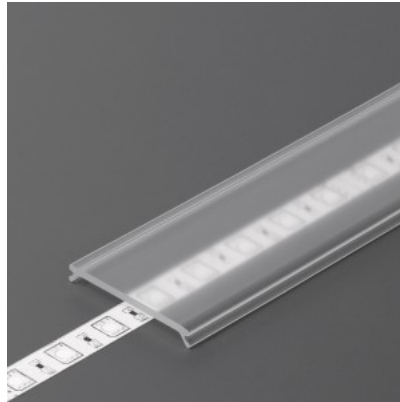

Alumiiniumprofili kate TOPMET C9 click läbipaistev 95% 2m

Tootekood 18447

Bränd [TOPMET](#)
Pikkus 2000.0mm
Korpuse materjal plastik