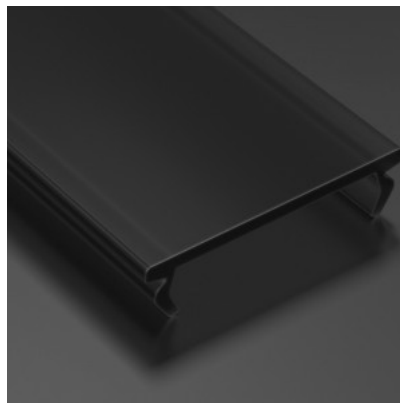

Alumiiniumprofili kate LUMINES DOUBLE PMMA, 3m, 25% must

Tootekood 22059

Bränd [LUMINES](#)
Pikkus 3000.0mm
Korpuse värv must

Kate alumiiniumprofillile. Kate on valmistatud kvaliteetsest plastikust, mis hoiab valgusjaotuse ühtlase ning vähendab pimestamist. Valgustage oma maailm LED House professionaalide abiga - [vaata siit ka meie projektide portfooliot!](#)