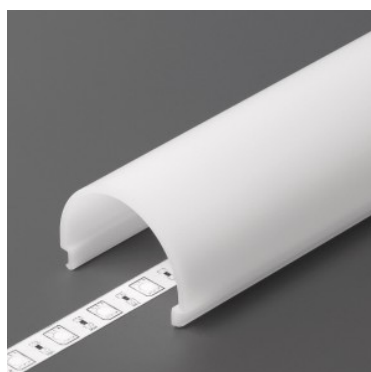

Alumiiniumprofili kate TOPMET D9 click 2m 70% opaal

Tootekood 19379

Bränd [TOPMET](#)
Pikkus 2000.0mm
Korpuse värv opaal
Korpuse materjal plastik