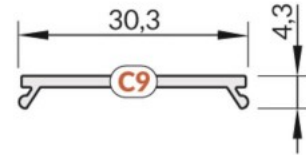

Alumiiniumprofili kate TOPMET C9 click piimjas 70% 3m

Tootekood 18479

Bränd [TOPMET](#)
Pikkus 3000.0mm
Korpuse materjal plastik

Kate alumiiniumprofillile. Kate on valmistatud kvaliteetsest plastikust, mis hoiab valgusjaotuse ühtlase ning vähendab pimestamist. Valgustage oma maailm LED House professionaalide abiga - [vaata siit ka meie projektide portfooliot!](#)