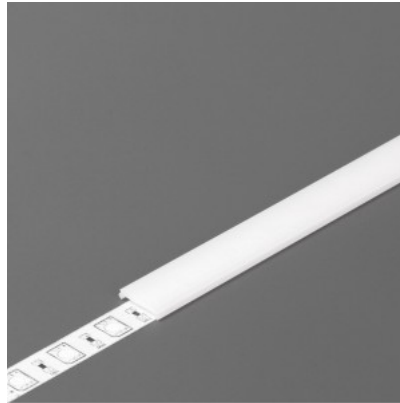

Tootekood 19179

Bränd [TOPMET](#)
 Pikkus 4000.0mm
 Korpuse värv opaal
 Korpuse materjal plastik

Alumiiniumprofili kate TOPMET C2 click (Slim8/Smart10) 1m opaal

Tootekood 20710

Bränd [TOPMET](#)
Pikkus 1000.0mm
Korpuse värv opaal
Korpuse materjal plastik