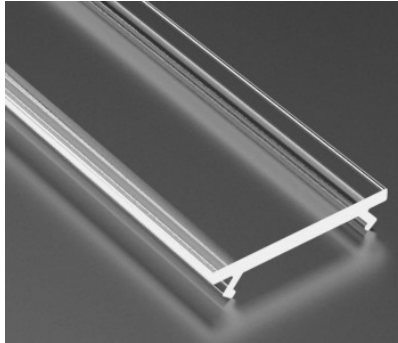

Alumiiniumprofili kate LUMINES PMMA X,MICO 2m, läbipaistev 95%

Tootekood 15530

Bränd [LUMINES](#)
Pikkus 2000.0mm

Kate alumiiniumprofilile. Kate on valmistatud kvaliteetsest plastikust, mis hoiab valgusjaotuse ühtlase ning vähendab pimestamist. Valgustage oma maailm LED House professionaalide abiga - [vaata siit ka meie projektide portfooliot!](#)