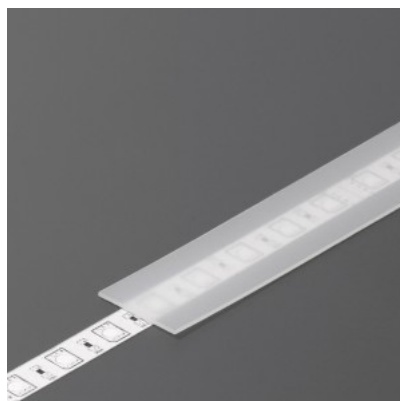

Alumiiniumprofili kate TOPMET E, 3m, 90% jääklaas

Tootekood 20854

Bränd [TOPMET](#)

Pikkus 3000.0mm

Korpuse värv jääklaas

Korpuse materjal plastik

Töötemperatuur -15 ~ 85°C

Alumiiniumprofili kate TOPMET E7 click 2m opaal