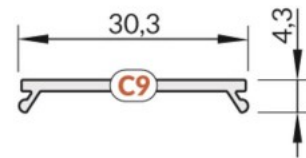

Alumiiniumprofili kate TOPMET C9 click 70% 1m opaal

Tootekood 18498

Bränd [TOPMET](#)
Pikkus 1000.0mm
Korpuse värv opaal
Korpuse materjal plastik

Kate alumiiniumprofilile. Kate on valmistatud kvaliteetsest plastikust, mis hoiab valgusjaotuse ühtlase ning vähendab pimestamist. Valgustage oma maailm LED House professionaalide abiga - [vaata siit ka meie projektide portfooliot!](#)