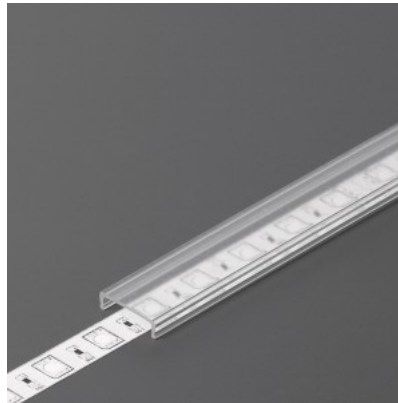

Alumiiniumprofili kate TOPMET C click 2m, PMMA. 95% läbipaistev

Tootekood 15841

Bränd [TOPMET](#)

Kõrgus 3.8mm

Laius 13.1mm

Pikkus 2000.0mm

Korpuse värv läbipaistev

Töökeskkond sisse

Töötemperatuur -25 ~ 120°C

Kate alumiiniumprofilile. Kate on valmistatud kvaliteetsest plastikust, mis hoiab valgusjaotuse ühtlase ning vähendab pimestamist. Valgustage oma maailm LED House professionaalide abiga - [vaata siit ka meie projektide portfooliot!](#)