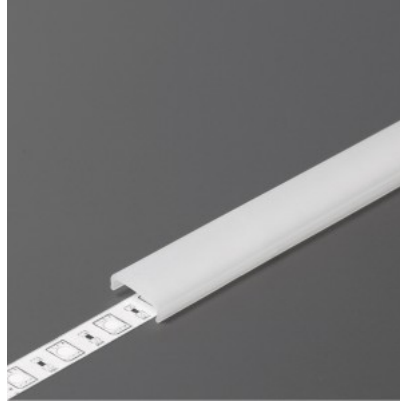

Tootekood 18103

Bränd [TOPMET](#)

Korpuse värv opaal

Korpuse materjal metall

Poleer matt

Kate alumiiniumprofilile. Kate on valmistatud kvaliteetsest plastikust, mis hoiab valgusjaotuse ühtlase ning vähendab pimestamist. Valgustage oma maailm LED House professionaalide abiga - [vaata siit ka meie projektide portfooliot!](#)