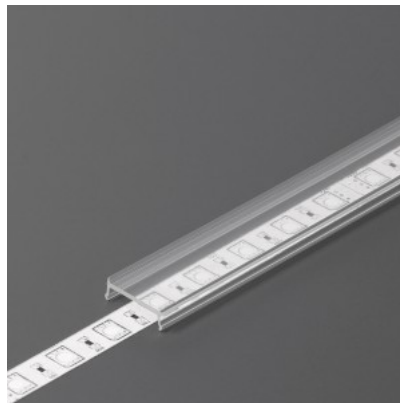

Alumiiniumprofili kate TOPMET C3 click läbipaistev 95% 2m

Tootekood 18453

Bränd [TOPMET](#)
Pikkus 2000.0mm
Korpuse materjal plastik