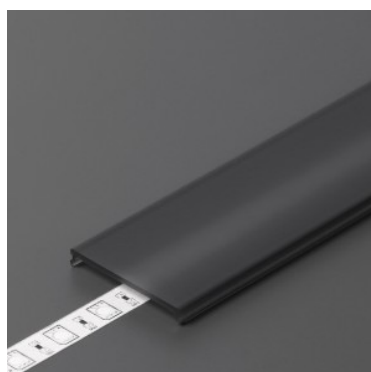

Alumiiniumprofili kate TOPMET C9 click 3m must

Tootekood 19927

Bränd [TOPMET](#)
Pikkus 3000.0mm
Korpuse värv must
Korpuse materjal alumiinium