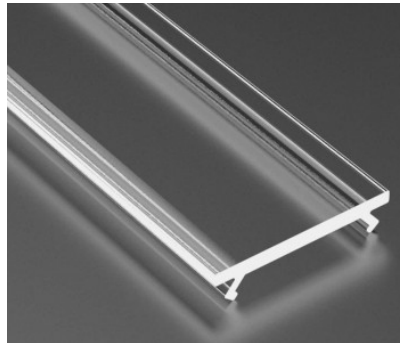

Alumiiniumprofili kate LUMINES PMMA (A B C D G H Y Z) 2m, läbipaistev 95%

Tootekood 14579

Bränd [LUMINES](#)
Pikkus 2000.0mm

Kate alumiiniumprofilile. Kate on valmistatud kvaliteetsest plastikust, mis hoiab valgusjaotuse ühtlase ning vähendab pimestamist. Valgustage oma maailm LED House professionaalide abiga - [vaata siit ka meie projektide portfooliot!](#)