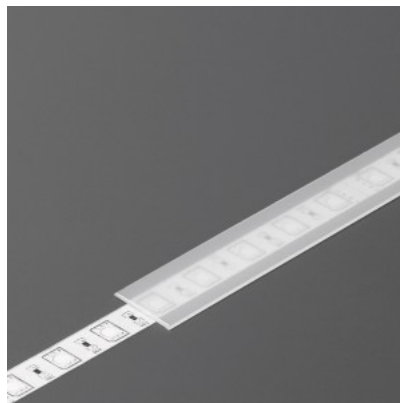

Alumiiniumprofili kate TOPMET A1 slide 2m

Tootekood 18466

Bränd [TOPMET](#)

Pikkus 2000.0mm

Korpuse materjal plastik