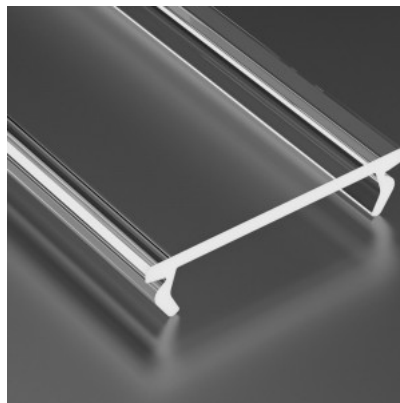

Alumiiniumprofili kate LUMINES DOUBLE PMMA, 2m, 94% läbipaistev

Tootekood 16709

Bränd [LUMINES](#)
Pikkus 2000.0mm
Korpuse värv läbipaistev

Kate alumiiniumprofilile. SILEDA, inSILEDA, DILEDA, inDILEDA, UNICO, DOPIO, TALIA, inTALIA, ZATI, SUBLI, LOGI, CONVA, TOPO, PERO, VEDA Kate on valmistatud kvaliteetsest plastikust, mis hoiab valgusjaotuse ühtlase ning vähendab pimestamist. Valgustage oma maailm LED House professionaalide abiga - [vaata siit ka meie projektide portfooliot!](#)