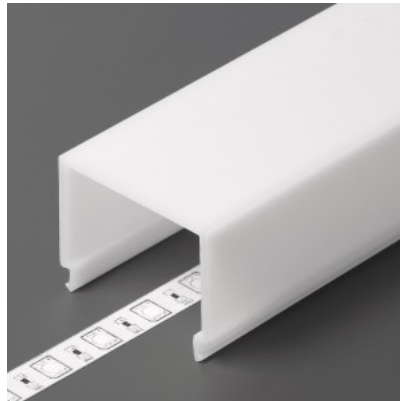

Alumiiniumprofili kate TOPMET E9, piimjas, 70%, 2m

Tootekood 16398

Bränd [TOPMET](#)

Kõrgus 26.0mm

Laius 33.4mm

Pikkus 2000.0mm

Korpuse materjal plastik

Töötemperatuur -20 ~ 70°C

Kate alumiiniumprofilile. Kate on valmistatud kvaliteetsest plastikust, mis hoiab valgusjaotuse ühtlase ning vähendab pimestamist. Valgustage oma maailm LED House professionaalide abiga - [vaata siit ka meie projektide portfooliot!](#)