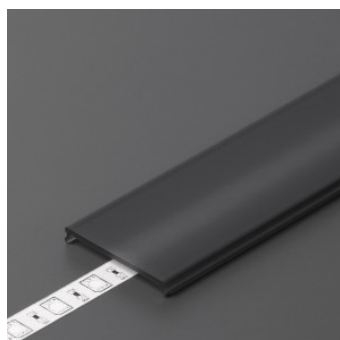

Alumiiniumprofili kate TOPMET C9 click 3m must

Tootekood 19927

Bränd [TOPMET](#)
Pikkus 3000.0mm
Korpuse värv must
Korpuse materjal alumiinium
Töökeskkond sisse