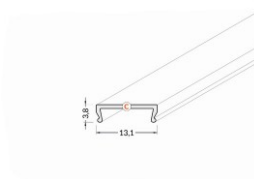

Alumiiniumprofili kate TOPMET C click 3m must 40%

Tootekood 21033

Bränd [TOPMET](#)
Pikkus 1000.0mm
Korpuse materjal plastik

Alumiiniumprofili kate TOPMET C click 3m must 40%

Tootekood 18483

Bränd [TOPMET](#)
Pikkus 3000.0mm
Korpuse materjal plastik