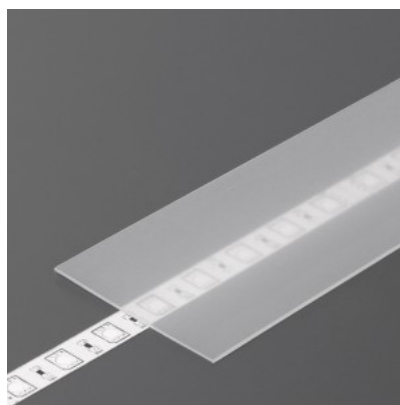

Alumiiniumprofili kate TOPMET G slide 3000 frosted

Tootekood 15380

Bränd [TOPMET](#)