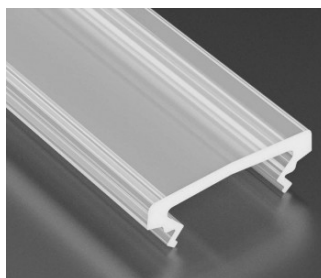

Alumiiniumprofili kate LUMINES Type HIGH (A D), 2m, jääklaas 87%

Tootekood 14823

Bränd [LUMINES](#)
Korpuse materjal plastik
Poleer matt

Kate alumiiniumprofillile. Kate on valmistatud kvaliteetsest plastikust, mis hoiab valgusjaotuse ühtlase ning vähendab pimestamist. Valgustage oma maailm LED House professionaalide abiga - [vaata siit ka meie projektide portfooliot!](#)

Alumiiniumprofili kate LUMINES Type HIGH (A D), 2m, piimjas jääklaas 83%

Tootekood 14824

Bränd [LUMINES](#)
Korpuse materjal plastik
Poleer matt

Kate alumiiniumprofillile. Kate on valmistatud kvaliteetsest plastikust, mis hoiab valgusjaotuse ühtlase ning vähendab pimestamist. Valgustage oma maailm LED House professionaalide abiga - [vaata siit ka meie projektide portfooliot!](#)