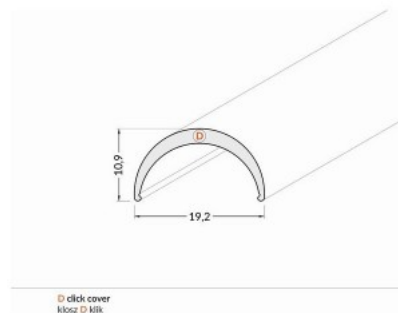

Alumiiniumprofili kate TOPMET D 2m piimaklaas 70%

Tootekood 16243

Bränd [TOPMET](#)

Pikkus 2000.0mm

Töötemperatuur -20 ~ 70°C

Kate alumiiniumprofilile. Kate on valmistatud kvaliteetsest plastikust, mis hoiab valgusjaotuse ühtlase ning vähendab pimestamist. Valgustage oma maailm LED House professionaalide abiga - [vaata siit ka meie projektide portfooliot!](#)