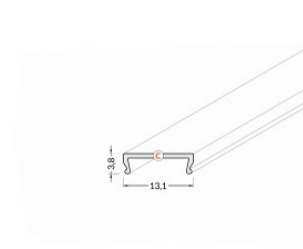

Alumiiniumprofili kate TOPMET C10 2m 75% opaal

Tootekood 17089

Bränd [TOPMET](#)

Kõrgus 7.6mm

Laius 50.0mm

Pikkus 2000.0mm

Korpuse värv opaal

Korpuse materjal plastik