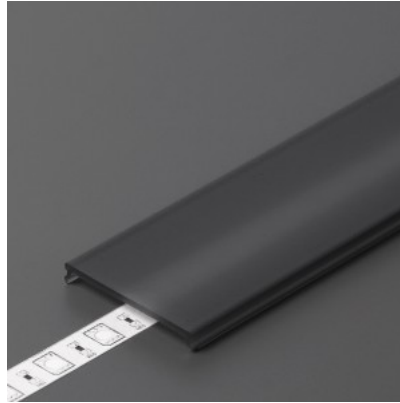

Alumiiniumprofili kate TOPMET C9, must, 40%, 2m

Tootekood 16451

Bränd [TOPMET](#)

Kõrgus 4.3mm

Laius 30.3mm

Pikkus 2000.0mm

Töötemperatuur -40 ~ 90°C

Kate alumiiniumprofilile. Kate on valmistatud kvaliteetsest plastikust, mis hoiab valgusjaotuse ühtlase ning vähendab pimestamist. Valgustage oma maailm LED House professionaalide abiga - [vaata siit ka meie projektide portfooliot!](#)