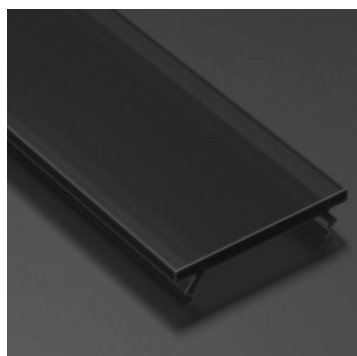

Alumiiniumprofili kate LUMINES PMMA SLIM X,MICO 3m, must 24%

Tootekood 19533

Bränd [LUMINES](#)

Kate alumiiniumprofilile. Kate on valmistatud kvaliteetsest plastikust, mis hoiab valgusjaotuse ühtlase ning vähendab pimestamist. Valgustage oma maailm LED House professionaalide abiga - [vaata siit ka meie projektide portfooliot!](#)