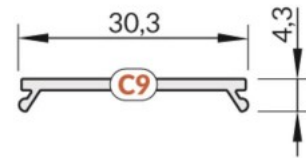

Alumiiniumprofili kate TOPMET C9, must, 40%, 2m

Tootekood 16451

Bränd [TOPMET](#)

Kõrgus 4.3mm

Laius 30.3mm

Pikkus 2000.0mm

Töötemperatuur -40 ~ 90°C

Kate alumiiniumprofilile. Kate on valmistatud kvaliteetsest plastikust, mis hoiab valgusjaotuse ühtlase ning vähendab pimestamist. Valgustage oma maailm LED House professionaalide abiga - [vaata siit ka meie projektide portfooliot!](#)