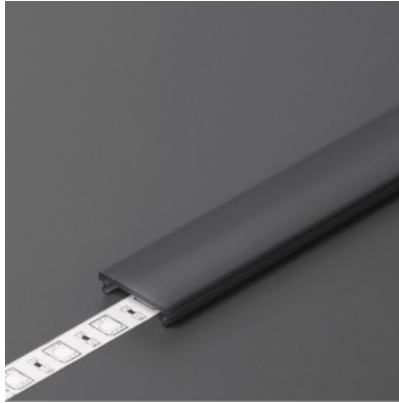

Alumiiniumprofili kate TOPMET F click must 40% 1m

Tootekood 18440

Bränd [TOPMET](#)
Pikkus 1000.0mm
Korpuse materjal plastik

Kate alumiiniumprofilile. Kate on valmistatud kvaliteetsest plastikust, mis hoiab valgusjaotuse ühtlase ning vähendab pimestamist. Valgustage oma maailm LED House professionaalide abiga - [vaata siit ka meie projektide portfooliot!](#)