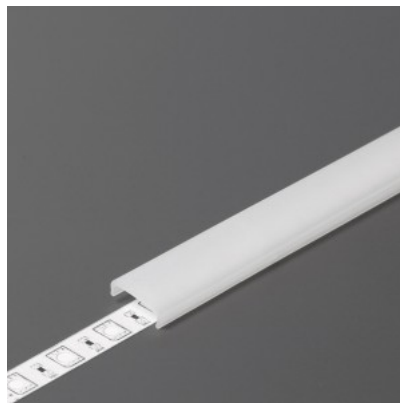

Alumiiniumprofili kate TOPMET C click 3m 70% opaal

Tootekood 18103

Bränd [TOPMET](#)
Korpuse värv opaal
Korpuse materjal metall
Poleer matt

Kate alumiiniumprofilile. Kate on valmistatud kvaliteetsest plastikust, mis hoiab valgusjaotuse ühtlase ning vähendab pimestamist. Valgustage oma maailm LED House professionaalide abiga - [vaata siit ka meie projektide portfooliot!](#)