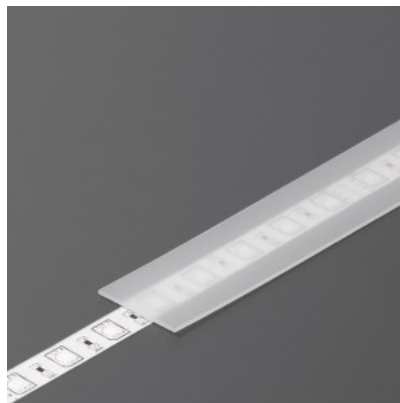

Alumiiniumprofili kate TOPMET E, 3m, 90% jääklaas

Tootekood 20854

Bränd [TOPMET](#)

Pikkus 3000.0mm

Korpuse värv jääklaas

Korpuse materjal plastik

Töötemperatuur -15 ~ 85°C

Alumiiniumprofili kate TOPMET E7 click 2m opaal