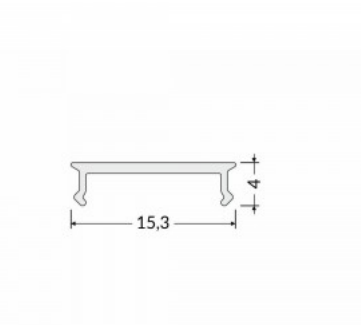

Alumiiniumprofili kate TOPMET C3, 2m, piimjas 70%

Tootekood 16378

Bränd [TOPMET](#)
Kõrgus 4.0mm
Laius 15.3mm
Pikkus 2000.0mm
Töötemperatuur -40 ~ 90°C

Kate alumiiniumprofilile. Kate on valmistatud kvaliteetsest plastikust, mis hoiab valgusjaotuse ühtlase ning vähendab pimestamist. Valgustage oma maailm LED House professionaalide abiga - [vaata siit ka meie projektide portfooliot!](#)