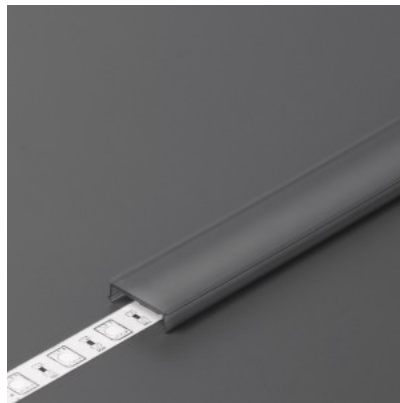

Alumiiniumprofili kate TOPMET C3 click must 40% 2m must

Tootekood 18454

Bränd [TOPMET](#)
Pikkus 2000.0mm
Korpuse värv must
Korpuse materjal plastik