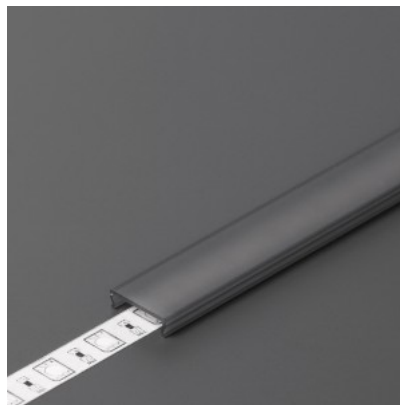

Kate alumiiniumprofilile. Kate on valmistatud kvaliteetsest plastikust, mis hoiab valgusjaotuse ühtlase ning vähendab pimestamist. Valgustage oma maailm LED House professionaalide abiga - [vaata siit ka meie projektide portfooliot!](#)