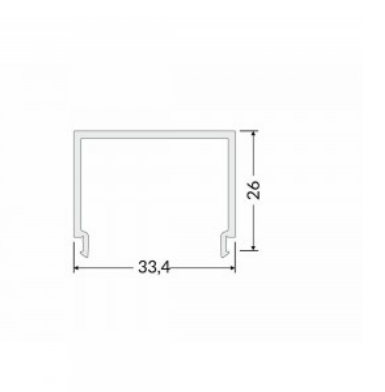

Alumiiniumprofili kate TOPMET E9, piimjas, 70%, 2m

Tootekood 16398

Bränd [TOPMET](#)
Kõrgus 26.0mm
Laius 33.4mm
Pikkus 2000.0mm
Korpuse materjal plastik
Töötemperatuur -20 ~ 70°C

Kate alumiiniumprofiilile. Kate on valmistatud kvaliteetsest plastikust, mis hoiab valgusjaotuse ühtlase ning vähendab pimestamist. Valgustage oma maailm LED House professionaalide abiga - [vaata siit ka meie projektide portfooliot!](#)