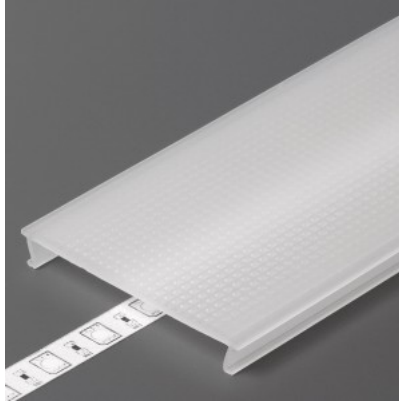

Alumiiniumprofili kate TOPMET C10, piimjas, 75%, 2m

Tootekood 17089

Bränd [TOPMET](#)
Kõrgus 7.6mm
Laius 50.0mm
Pikkus 2000.0mm

Kate alumiiniumprofilile. Kate on valmistatud kvaliteetsest plastikust, mis hoiab valgusjaotuse ühtlase ning vähendab pimestamist. Valgustage oma maailm LED House professionaalide abiga - [vaata siit ka meie projektide portfooliot!](#)