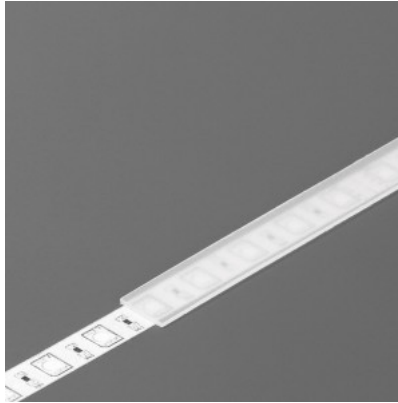

Bränd [TOPMET](#)

Kõrgus 0.8mm

Laius 10.0mm

Pikkus 2000.0mm

Töötemperatuur -15 ~ 85°C

Kate alumiiniumprofilile. Kate on valmistatud kvaliteetsest plastikust, mis hoiab valgusjaotuse ühtlase ning vähendab pimestamist. Valgustage oma maailm LED House professionaalide abiga - [vaata siit ka meie projektide portfooliot!](#)