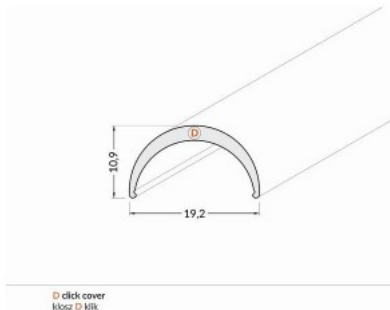

Alumiiniumprofili kate TOPMET D 2m piimaklaas 70%

Tootekood 16243

Bränd [TOPMET](#)

Pikkus 2000.0mm

Töötemperatuur -20 ~ 70°C

Kate alumiiniumprofilile. Kate on valmistatud kvaliteetsest plastikust, mis hoiab valgusjaotuse ühtlase ning vähendab pimestamist. Valgustage oma maailm LED House professionaalide abiga - [vaata siit ka meie projektide portfooliot!](#)