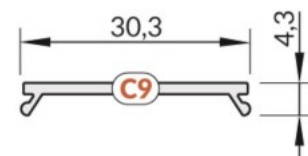

Alumiiniumprofili kate TOPMET C9 click 70% 1m opaal

Tootekood 18498

Bränd [TOPMET](#)

Pikkus 1000.0mm

Korpuse värv opaal

Korpuse materjal plastik

Kate alumiiniumprofilile. Kate on valmistatud kvaliteetsest plastikust, mis hoiab valgusjaotuse ühtlase ning vähendab pimestamist. Valgustage oma maailm LED House professionaalide abiga - [vaata siit ka meie projektide portfooliot!](#)