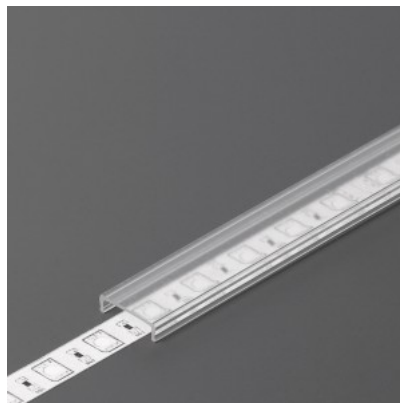

Alumiiniumprofili kate TOPMET C, 2m, kirgas, PMMA. 95%

Tootekood 15841

Hind 3,16+KM

Bränd [TOPMET](#)

Kõrgus 3.8mm

Laius 13.1mm

Pikkus 2000.0mm

Töötemperatuur -25 ~ 120°C