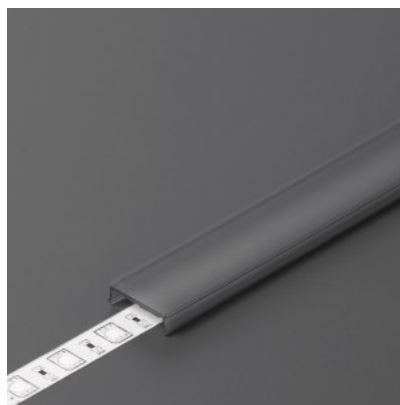

Alumiiniumprofili kate TOPMET C3 click 40% 3m must

Tootekood 20720

Bränd [TOPMET](#)
Pikkus 3000.0mm
Korpuse värv must
Korpuse materjal plastik
Töökeskkond sisse