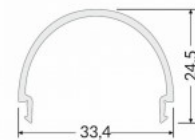

Alumiiniumprofili kate TOPMET D9 click 2m

Tootekood 19379

Bränd [TOPMET](#)
Pikkus 2000.0mm

Alumiiniumprofili kate TOPMET D9 click 3 m opaal

Tootekood 20719

Bränd [TOPMET](#)
Pikkus 3000.0mm
Korpuse värv opaal
Korpuse materjal plastik