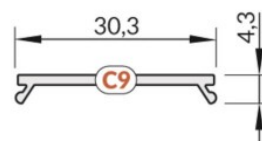

Alumiiniumprofili kate TOPMET C9 click 70% 20m opaal

Tootekood 19621

Bränd [TOPMET](#)
Pikkus 20000.0mm
Korpuse värv opaal
Korpuse materjal plastik

Kate alumiiniumprofilile. Kate on valmistatud kvaliteetsest plastikust, mis hoiab valgusjaotuse ühtlase ning vähendab pimestamist. Valgustage oma maailm LED House professionaalide abiga - [vaata siit ka meie projektide portfooliot!](#)