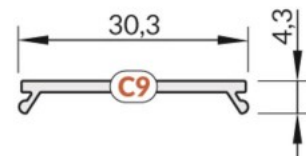

Alumiiniumprofili kate TOPMET C9, must, 40%, 2m

Tootekood 16451

Bränd [TOPMET](#)

Kõrgus 4.3mm

Laius 30.3mm

Pikkus 2000.0mm

Töötemperatuur -40 ~ 90°C

Kate alumiiniumprofilile. Kate on valmistatud kvaliteetsest plastikust, mis hoiab valgusjaotuse ühtlase ning vähendab pimestamist. Valgustage oma maailm LED House professionaalide abiga - [vaata siit ka meie projektide portfooliot!](#)