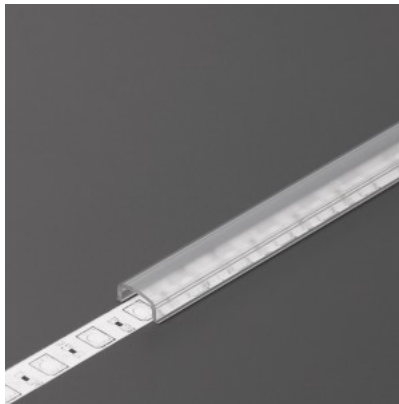

Alumiiniumprofili kate TOPMET H slide piimjas 60%

Tootekood 18446

Bränd [TOPMET](#)

Pikkus 2000.0mm

Korpuse materjal plastik

Alumiiniumprofili kate TOPMET I click jääklaas 90% 2m

Tootekood 18437

Bränd [TOPMET](#)
Pikkus 2000.0mm
Korpuse materjal plastik