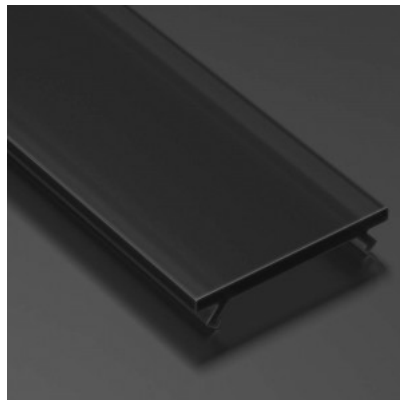

Alumiiniumprofili kate LUMINES PMMA SLIM X,MICO 2m, must 24%

Tootekood 16370

Bränd [LUMINES](#)
Pikkus 2020.0mm

Kate alumiiniumprofilile. Kate on valmistatud kvaliteetsest plastikust, mis hoiab valgusjaotuse ühtlase ning vähendab pimestamist. Valgustage oma maailm LED House professionaalide abiga - [vaata siit ka meie projektide portfooliot!](#)