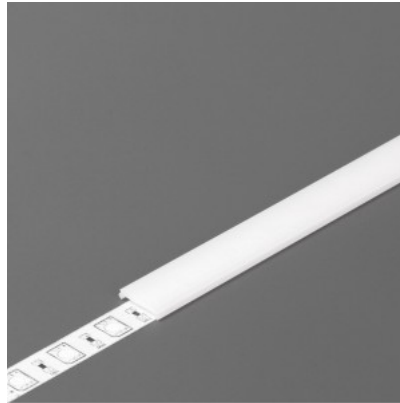

Alumiiniumprofili kate TOPMET C2 click (Slim8/Smart10) 1m opaal

Tootekood 20710

Bränd [TOPMET](#)
Pikkus 1000.0mm
Korpuse värv opaal
Korpuse materjal plastik