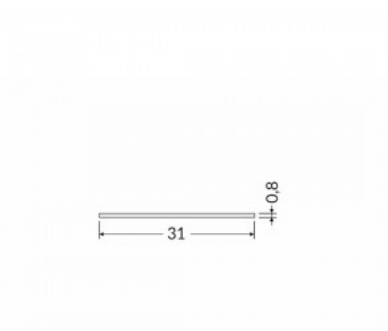

Alumiiniumprofili kate TOPMET SLIDE A9 2m opaal

Tootekood 20078

Bränd [TOPMET](#)
Pikkus 2000.0mm
Pakis 10tk
Korpuse värv opaal
Korpuse materjal plastik