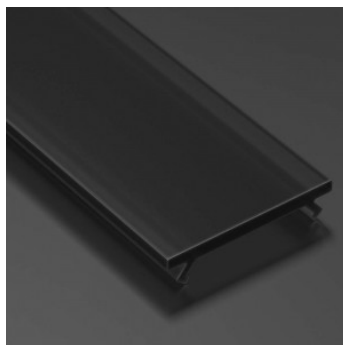

Alumiiniumprofili kate LUMINES PMMA SLIM X, MICO 2m, must 24%

Tootekood 16370

Bränd [LUMINES](#)
Pikkus 2020.0mm

Kate alumiiniumprofillile. Kate on valmistatud kvaliteetsest plastikust, mis hoiab valgusjaotuse ühtlase ning vähendab pimestamist. Valgustage oma maailm LED House professionaalide abiga - [vaata siit ka meie projektide portfooliot!](#)