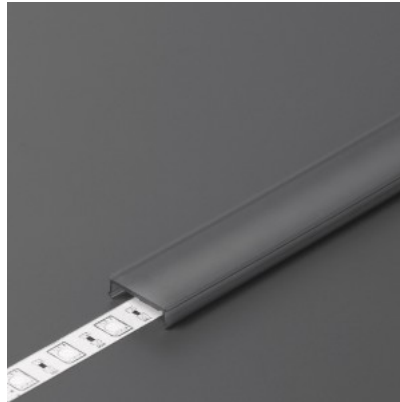

Alumiiniumprofili kate TOPMET C3 click 40% 2m must

Tootekood 18454

Bränd [TOPMET](#)
Pikkus 2000.0mm
Korpuse värv must
Korpuse materjal plastik
Töökeskkond sisse