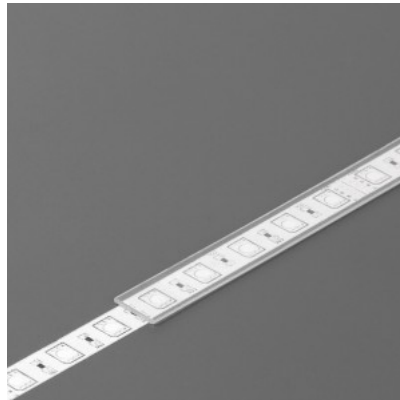

Alumiiniumprofili kate TOPMET A slide 2m läbipaistev

Tootekood 23130

Bränd [TOPMET](#)
 Kõrgus 0.8mm
 Laius 10.0mm
 Pikkus 2000.0mm
 Korpuse värv läbipaistev
 Korpuse materjal plastik
 Töötemperatuur -15 ~ 85°C