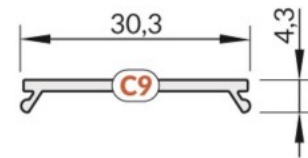

Alumiiniumprofili kate TOPMET C9 click 70% 20m opaal

Tootekood 19621

Bränd [TOPMET](#)
Pikkus 20000.0mm
Korpuse värv opaal
Korpuse materjal plastik

Kate alumiiniumprofilile. Kate on valmistatud kvaliteetsest plastikust, mis hoiab valgusjaotuse ühtlase ning vähendab pimestamist. Valgustage oma maailm LED House professionaalide abiga - [vaata siit ka meie projektide portfooliot!](#)