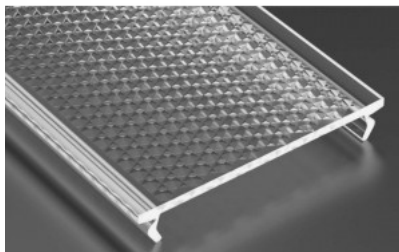

Alumiiniumprofili kate LUMINES WIDE PC PRISMATIC 3m, läbipasev

Tootekood 18321

Bränd [LUMINES](#)
Pikkus 3000.0mm
Kastis 10tk

Kate alumiiniumprofilile. Kate on valmistatud kvaliteetsest plastikust, mis hoiab valgusjaotuse ühtlase ning vähendab pimestamist. Valgustage oma maailm LED House professionaalide abiga - [vaata siit ka meie projektide portfooliot!](#)