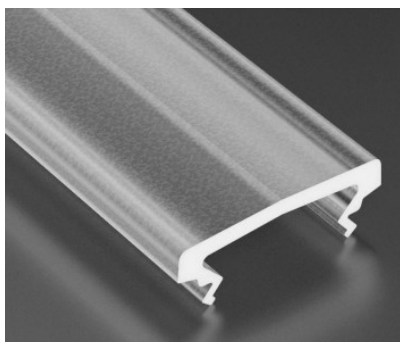

Alumiiniumprofili kate LUMINES Type HIGH A D, 2m, jääklaas 87%

Tootekood 14823

Bränd [LUMINES](#)
Korpuse materjal plastik
Poleer matt

Kate alumiiniumprofilile. Kate on valmistatud kvaliteetsest plastikust, mis hoiab valgusjaotuse ühtlase ning vähendab pimestamist. Valgustage oma maailm LED House professionaalide abiga - [vaata siit ka meie projektide portfooliot!](#)