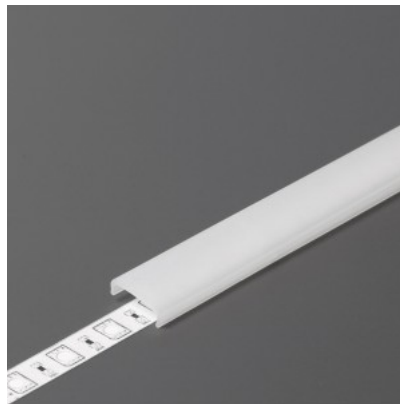

Alumiiniumprofili kate TOPMET C click 1m opal 70%

Tootekood 18102

Bränd [TOPMET](#)

Pikkus 1000.0mm

Töötemperatuur -15 ~ 85°C

Kate alumiiniumprofilile. Kate on valmistatud kvaliteetsest plastikust, mis hoiab valgusjaotuse ühtlase ning vähendab pimestamist. Valgustage oma maailm LED House professionaalide abiga - [vaata siit ka meie projektide portfooliot!](#)