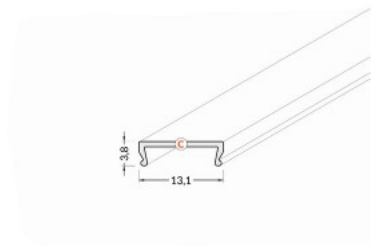

Alumiiniumprofili kate TOPMET C10, piimjas, 75%, 2m

Tootekood 17089

Bränd [TOPMET](#)
Kõrgus 7.6mm
Laius 50.0mm
Pikkus 2000.0mm

Kate alumiiniumprofiilile. Kate on valmistatud kvaliteetsest plastikust, mis hoiab valgusjaotuse ühtlase ning vähendab pimestamist. Valgustage oma maailm LED House professionaalide abiga - [vaata siit ka meie projektide portfooliot!](#)