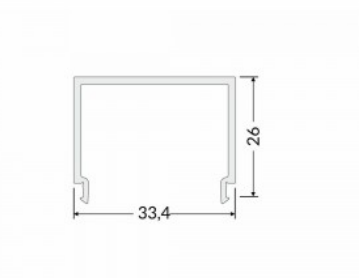

Alumiiniumprofili kate TOPMET E9, piimjas, 70%, 2m

Tootekood 16398

Bränd [TOPMET](#)
Kõrgus 26.0mm
Laius 33.4mm
Pikkus 2000.0mm
Korpuse materjal plastik
Töötemperatuur -20 ~ 70°C

Kate alumiiniumprofiilile. Kate on valmistatud kvaliteetsest plastikust, mis hoiab valgusjaotuse ühtlase ning vähendab pimestamist. Valgustage oma maailm LED House professionaalide abiga - [vaata siit ka meie projektide portfooliot!](#)