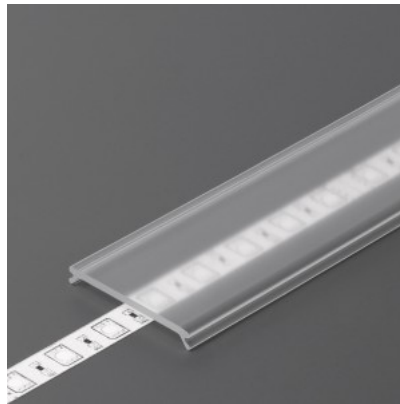

Alumiiniumprofili kate TOPMET C9 click läbipaistev 95% 2m

Tootekood 18447

Bränd [TOPMET](#)
Pikkus 2000.0mm
Korpuse materjal plastik