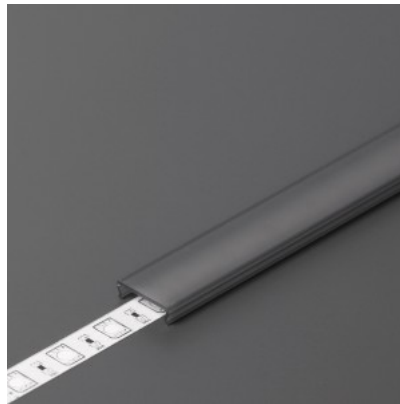

Alumiiniumprofili kate TOPMET C click 3m must 40%

Tootekood 21033

Bränd [TOPMET](#)
Pikkus 1000.0mm
Korpuse materjal plastik