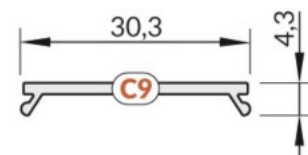

Alumiiniumprofili kate TOPMET C9 click 70% 3m IRM opaal

Tootekood 21085

Bränd [TOPMET](#)
Kõrgus 4.3mm
Laius 30.0mm
Pikkus 3000.0mm
Korpuse värv opaal
Korpuse materjal plastik
Töökeskkond sisse

Kate alumiiniumprofilile. Kate on valmistatud kvaliteetsest plastikust, mis hoiab valgusjaotuse ühtlase ning vähendab pimestamist. Valgustage oma maailm LED House professionaalide abiga - [vaata siit ka meie projektide portfooliot!](#)