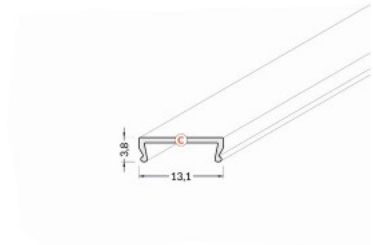

Tootekood 15841

Bränd [TOPMET](#)

Kõrgus 3.8mm

Laius 13.1mm

Pikkus 2000.0mm

Töötemperatuur -25 ~ 120°C

Kate alumiiniumprofilile. Kate on valmistatud kvaliteetsest plastikust, mis hoiab valgusjaotuse ühtlase ning vähendab pimestamist. Valgustage oma maailm LED House professionaalide abiga - [vaata siit ka meie projektide portfooliot!](#)