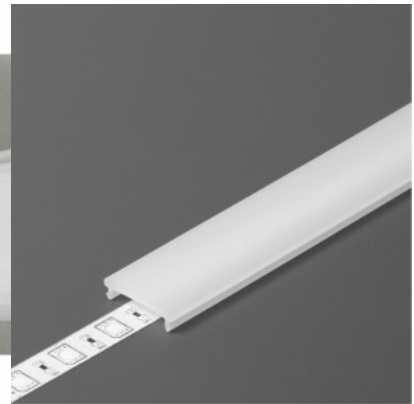

Alumiiniumprofili kate TOPMET F click 20 m opaal

Tootekood 20704

Bränd [TOPMET](#)
Pikkus 20000.0mm
Korpuse värv opaal
Korpuse materjal plastik