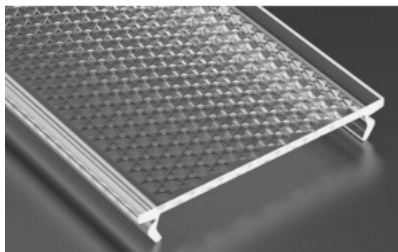

Alumiiniumprofili kate LUMINES WIDE PC PRISMATIC 2m, läbipaistev

Tootekood 18320

Bränd [LUMINES](#)
Pikkus 2000.0mm
Kastis 10tk

Kate alumiiniumprofilile. Kate on valmistatud kvaliteetsest plastikust, mis hoiab valgusjaotuse ühtlase ning vähendab pimestamist. Valgustage oma maailm LED House professionaalide abiga - [vaata siit ka meie projektide portfooliot!!](#)