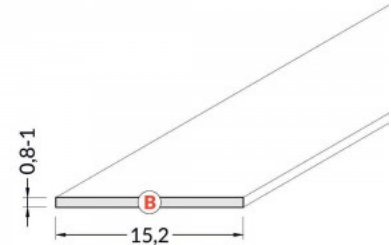

Alumiiniumprofili kate TOPMET B, 2m, jääklaas 90%

Tootekood 15111

Bränd [TOPMET](#)

Kõrgus 0.8mm

Laius 15.2mm

Pikkus 2000.0mm

Töötemperatuur -15 ~ 85°C

Kate alumiiniumprofilile. Kate on valmistatud kvaliteetsest plastikust, mis hoiab valgusjaotuse ühtlase ning vähendab pimestamist. Valgustage oma maailm LED House professionaalide abiga - [vaata siit ka meie projektide portfooliot!](#)