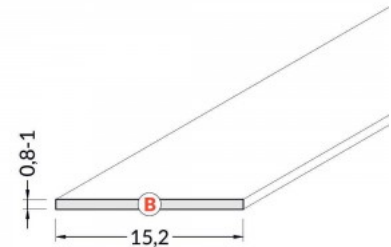

Alumiiniumprofili kate TOPMET B, 2m, jääklaas 90%

Tootekood 15111

Bränd [TOPMET](#)

Kõrgus 0.8mm

Laius 15.2mm

Pikkus 2000.0mm

Töötemperatuur -15 ~ 85°C

Kate alumiiniumprofilile. Kate on valmistatud kvaliteetsest plastikust, mis hoiab valgusjaotuse ühtlase ning vähendab pimestamist. Valgustage oma maailm LED House professionaalide abiga - [vaata siit ka meie projektide portfooliot!](#)