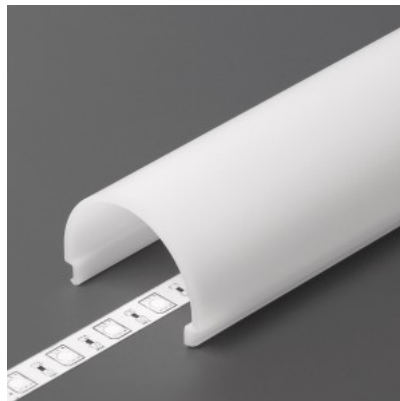

Alumiiniumprofili kate TOPMET D9 click 2m 70% opaal

Tootekood 19379

Bränd [TOPMET](#)
Pikkus 2000.0mm
Korpuse värv opaal
Korpuse materjal plastik