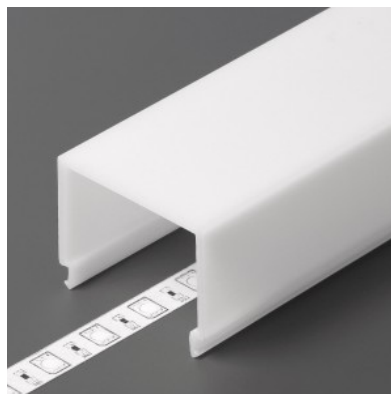

Alumiiniumprofili kate TOPMET E9, piimjas, 70%, 2m

Tootekood 16398

Bränd [TOPMET](#)
Kõrgus 26.0mm
Laius 33.4mm
Pikkus 2000.0mm
Korpuse materjal plastik
Töötemperatuur -20 ~ 70°C

Kate alumiiniumprofiilile. Kate on valmistatud kvaliteetsest plastikust, mis hoiab valgusjaotuse ühtlase ning vähendab pimestamist. Valgustage oma maailm LED House professionaalide abiga - [vaata siit ka meie projektide portfooliot!](#)