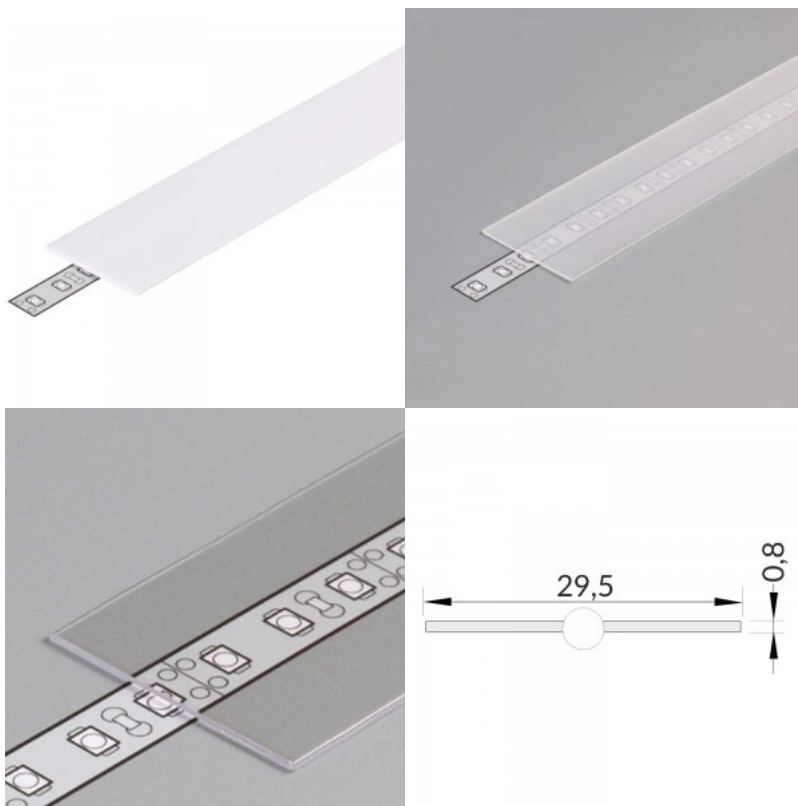

Alumiiniumprofili kate TOPMET G 2m piimjas 70%

Tootekood 15506

Bränd [TOPMET](#)

Töötemperatuur -15 ~ 85°C

Kate alumiiniumprofiilile. Kate on valmistatud kvaliteetsest plastikust, mis hoiab valgusjaotuse ühtlase ning vähendab pimestamist. Valgustage oma maailm LED House professionaalide abiga - [vaata siit ka meie projektide portfooliot!](#)