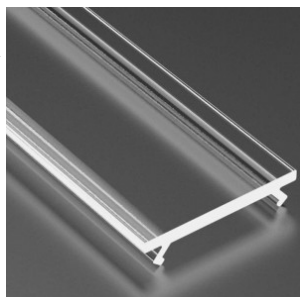

Alumiiniumprofili kate LUMINES PC 2m, läbipaistev 88%

Tootekood 14311

Bränd [LUMINES](#)

Kate alumiiniumprofiilile. Kate on valmistatud kvaliteetsest plastikust, mis hoiab valgusjaotuse ühtlase ning vähendab pimestamist. Valgustage oma maailm LED House professionaalide abiga - [vaata siit ka meie projektide portfooliot!](#)