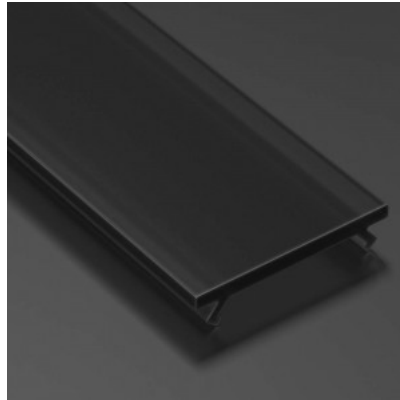

Alumiiniumprofili kate LUMINES PMMA A B C D G H Y Z 3m, jääklaas 24% must

Tootekood 16648

Bränd [LUMINES](#)
Pikkus 3000.0mm
Korpuse värv must

Kate alumiiniumprofilile. Kate on valmistatud kvaliteetsest plastikust, mis hoiab valgusjaotuse ühtlase ning vähendab pimestamist. Valgustage oma maailm LED House professionaalide abiga - [vaata siit ka meie projektide portfooliot!](#)