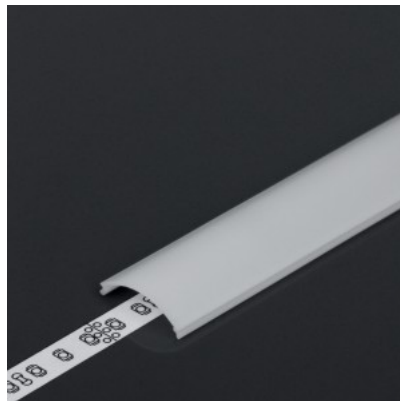

Alumiiniumprofili kate TOPMET D1 click piimjas 40% valge

Tootekood 19717

Bränd [TOPMET](#)
Pikkus 2000.0mm
Korpuse värv valge
Korpuse materjal plastik

Kate alumiiniumprofilile. Kate on valmistatud kvaliteetsest plastikust, mis hoiab valgusjaotuse ühtlase ning vähendab pimestamist. Valgustage oma maailm LED House professionaalide abiga - [vaata siit ka meie projektide portfooliot!](#)