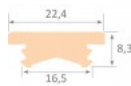

Kõrgus 8.3mm

Laius 22.4mm

Poleer matt

Sobib kasutamiseks järgmiste LED profiilidega: Roma XL, Berlin XL, Paris XL, Sofia XL, Versailles, Inferno

Alumiiniumprofili kate LUZ NEGRA BERLIN XL, ROMA XL, 2m , läbipaistev 97%