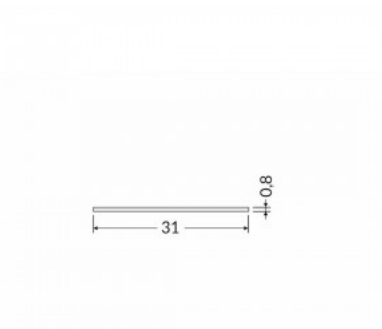

Alumiiniumprofili kate TOPMET SLIDE A9 2m opaal

Tootekood 20078

Bränd [TOPMET](#)
Pikkus 2000.0mm
Pakis 10tk
Korpuse värv opaal
Korpuse materjal plastik

Alumiiniumprofili kate TOPMET STEP10 läbipaistev 2m