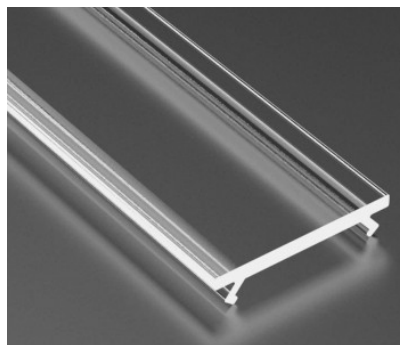

Alumiiniumprofili kate LUMINES PMMA A B C D G H Y Z 3m, läbipaistev 95%

Tootekood 19302

Bränd [LUMINES](#)
Pikkus 3000.0mm

Kate alumiiniumprofilile. Kate on valmistatud kvaliteetsest plastikust, mis hoiab valgusjaotuse ühtlase ning vähendab pimestamist. Valgustage oma maailm LED House professionaalide abiga - [vaata siit ka meie projektide portfooliot!](#)