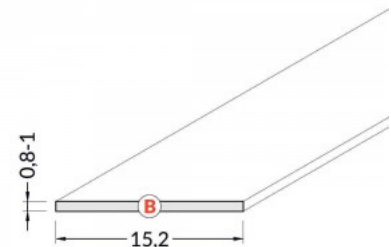

Alumiiniumprofili kate TOPMET B, 2m, jääklaas 90%

Tootekood 15111

Bränd [TOPMET](#)

Kõrgus 0.8mm

Laius 15.2mm

Pikkus 2000.0mm

Töötemperatuur -15 ~ 85°C

Kate alumiiniumprofilile. Kate on valmistatud kvaliteetsest plastikust, mis hoiab valgusjaotuse ühtlase ning vähendab pimestamist. Valgustage oma maailm LED House professionaalide abiga - [vaata siit ka meie projektide portfooliot!](#)