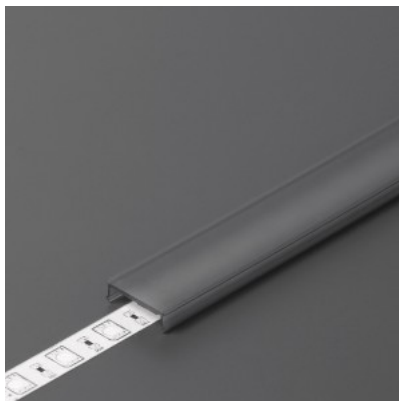

Alumiiniumprofili kate TOPMET F click must 40% 3m must

Tootekood 20028

Bränd [TOPMET](#)
Pikkus 3000.0mm
Korpuse värv must
Korpuse materjal plastik