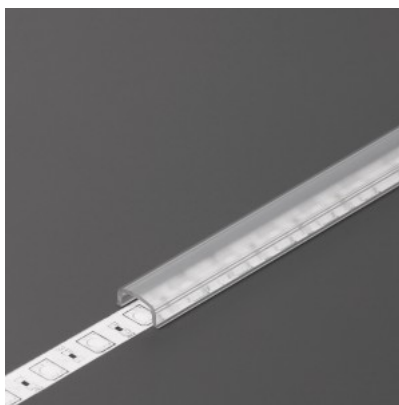

Alumiiniumprofili kate TOPMET I click 90% jääklaas

Tootekood 18437

Bränd [TOPMET](#)
Pikkus 2000.0mm
Korpuse värv jääklaas
Korpuse materjal plastik