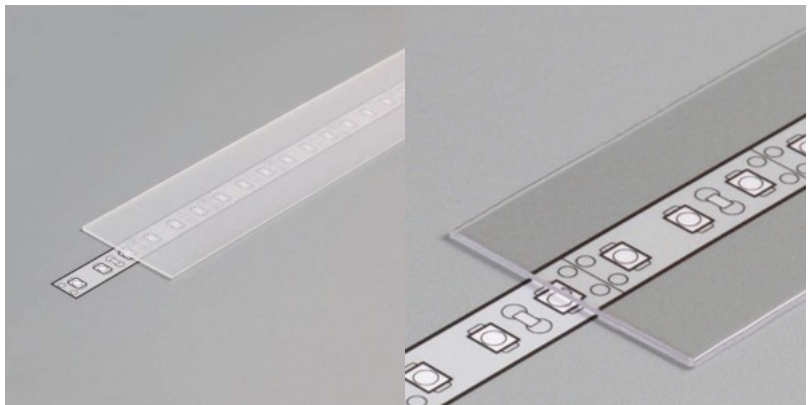

Alumiiniumprofili kate TOPMET K, 2m, opal, 60% PC

Tootekood 16057

Hind 13,17+KM

Bränd [TOPMET](#)

Pikkus 2000.0mm

Kastis 50tk

Töötemperatuur -50 ~ 100°C

Alumiiniumprofili kate TOPMET STEP10 läbipaistev 2m

Tootekood 16039

Hind 4,02+KM

Bränd [TOPMET](#)

Pikkus 2000.0mm

Alumiiniumprofili kate STEP10
profiilie.