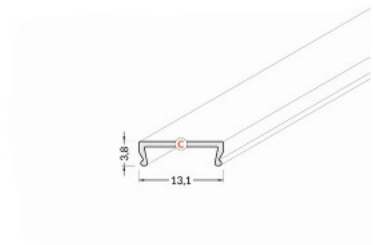

Alumiiniumprofili kate TOPMET C10, piimjas, 75%, 2m

Tootekood 17089

Bränd [TOPMET](#)
Kõrgus 7.6mm
Laius 50.0mm
Pikkus 2000.0mm

Kate alumiiniumprofilile. Kate on valmistatud kvaliteetsest plastikust, mis hoiab valgusjaotuse ühtlase ning vähendab pimestamist. Valgustage oma maailm LED House professionaalide abiga - [vaata siit ka meie projektide portfooliot!](#)