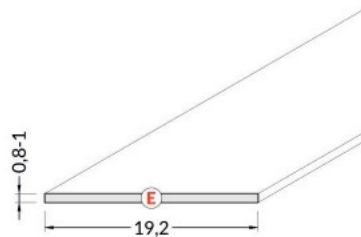

Alumiiniumprofili kate TOPMET E9, piimjas, 70%, 2m

Tootekood 16398

Bränd [TOPMET](#)

Kõrgus 26.0mm

Laius 33.4mm

Pikkus 2000.0mm

Korpuse materjal plastik

Töötemperatuur -20 ~ 70°C