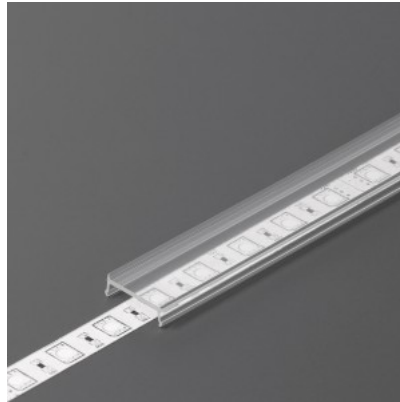

Alumiiniumprofili kate TOPMET C3 click läbipaistev 95% 2m

Tootekood 18453

Bränd [TOPMET](#)
Pikkus 2000.0mm
Korpuse materjal plastik