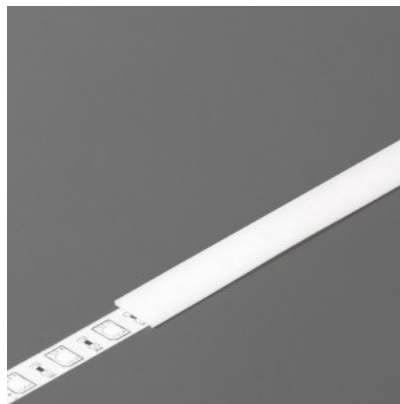

Alumiiniumprofili kate TOPMET A slide 1m opaal

Tootekood 18506

Bränd [TOPMET](#)

Pikkus 1000.0mm

Korpuse värv opaal

Korpuse materjal plastik

Alumiiniumprofili kate TOPMET A, 3m, 90% jääklaas

Tootekood 15760