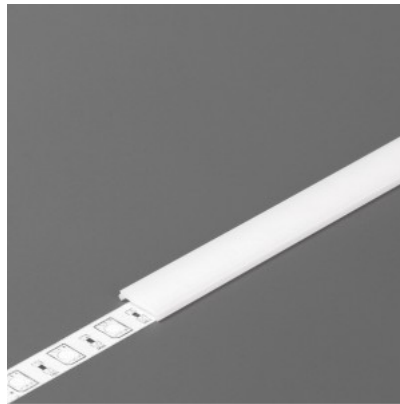

Alumiiniumprofili kate TOPMET C3 click 1m opaal

Tootekood 20721

Bränd [TOPMET](#)
Pikkus 1000.0mm
Korpuse värv opaal
Korpuse materjal plastik