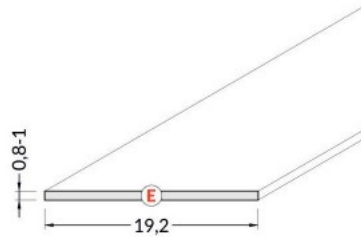

Alumiiniumprofili kate TOPMET E, 2m, jääklaas 90%

Tootekood 15400

Bränd [TOPMET](#)

Töötemperatuur -15 ~ 85°C

Kate alumiiniumprofilile. Kate on valmistatud kvaliteetsest plastikust, mis hoiab valgusjaotuse ühtlase ning vähendab pimestamist. Valgustage oma maailm LED House professionaalide abiga - [vaata siit ka meie projektide portfooliot!](#)