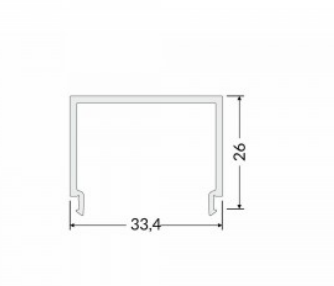

Alumiiniumprofili kate TOPMET E9 70% 2m piimjas

Tootekood 16398

Bränd [TOPMET](#)
Kõrgus 26.0mm
Laius 33.4mm
Pikkus 2000.0mm
Korpuse värv piimjas
Korpuse materjal plastik
Töötemperatuur -20 ~ 70°C

Kate alumiiniumprofiilile. Kate on valmistatud kvaliteetsest plastikust, mis hoiab valgusjaotuse ühtlase ning vähendab pimestamist. Valgustage oma maailm LED House professionaalide abiga - [vaata siit ka meie projektide portfooliot!](#)