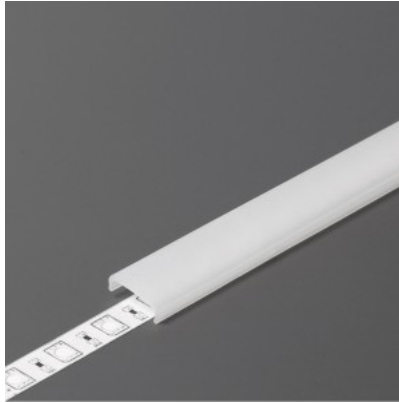

Alumiiniumprofili kate TOPMET C click 1m piimaklaas 70%

Tootekood 18102

Bränd [TOPMET](#)

Pikkus 1000.0mm

Töötemperatuur -15 ~ 85°C

Kate alumiiniumprofilile. Kate on valmistatud kvaliteetsest plastikust, mis hoiab valgusjaotuse ühtlase ning vähendab pimestamist. Valgustage oma maailm LED House professionaalide abiga - [vaata siit ka meie projektide portfooliot!](#)