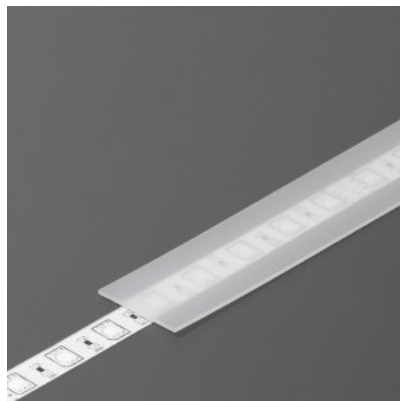

Alumiiniumprofili kate TOPMET E, 2m 90% jääklaas

Tootekood 15400

Bränd [TOPMET](#)
Korpuse värv jääklaas
Korpuse materjal plastik
Töötemperatuur -15 ~ 85°C

Kate alumiiniumprofilile. Kate on valmistatud kvaliteetsest plastikust, mis hoiab valgusjaotuse ühtlase ning vähendab pimestamist. Valgustage oma maailm LED House professionaalide abiga - [vaata siit ka meie projektide portfooliot!](#)