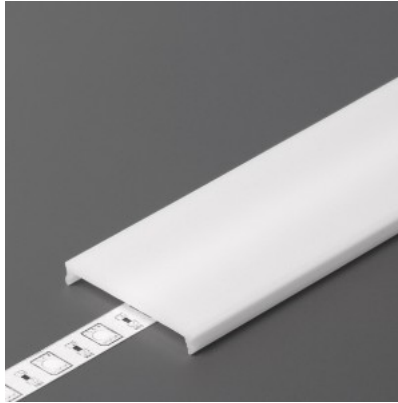

Alumiiniumprofili kate TOPMET C9 click 3m 70% opaal

Tootekood 18479

Bränd [TOPMET](#)
Pikkus 3000.0mm
Korpuse värv opaal
Korpuse materjal plastik
Töökeskkond sisse

Kate alumiiniumprofilile. Kate on valmistatud kvaliteetsest plastikust, mis hoiab valgusjaotuse ühtlase ning vähendab pimestamist. Valgustage oma maailm LED House professionaalide abiga - [vaata siit ka meie projektide portfooliot!](#)