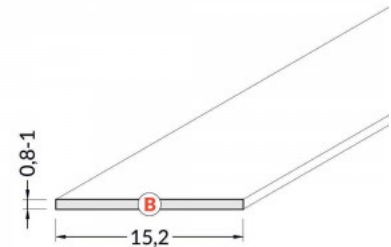

Alumiiniumprofili kate TOPMET B, 2m, jääklaas 90%

Tootekood 15111

Bränd [TOPMET](#)

Kõrgus 0.8mm

Laius 15.2mm

Pikkus 2000.0mm

Töötemperatuur -15 ~ 85°C

Kate alumiiniumprofilile. Kate on valmistatud kvaliteetsest plastikust, mis hoiab valgusjaotuse ühtlase ning vähendab pimestamist. Valgustage oma maailm LED House professionaalide abiga - [vaata siit ka meie projektide portfooliot!](#)

Alumiiniumprofili kate TOPMET C lens, 2m, läbipaistev, PMMA, 90%

Tootekood 15919

Bränd [TOPMET](#)

Kõrgus 7.2mm

Laius 13.1mm

Pikkus 2000.0mm

Töötemperatuur -50 ~ 100°C