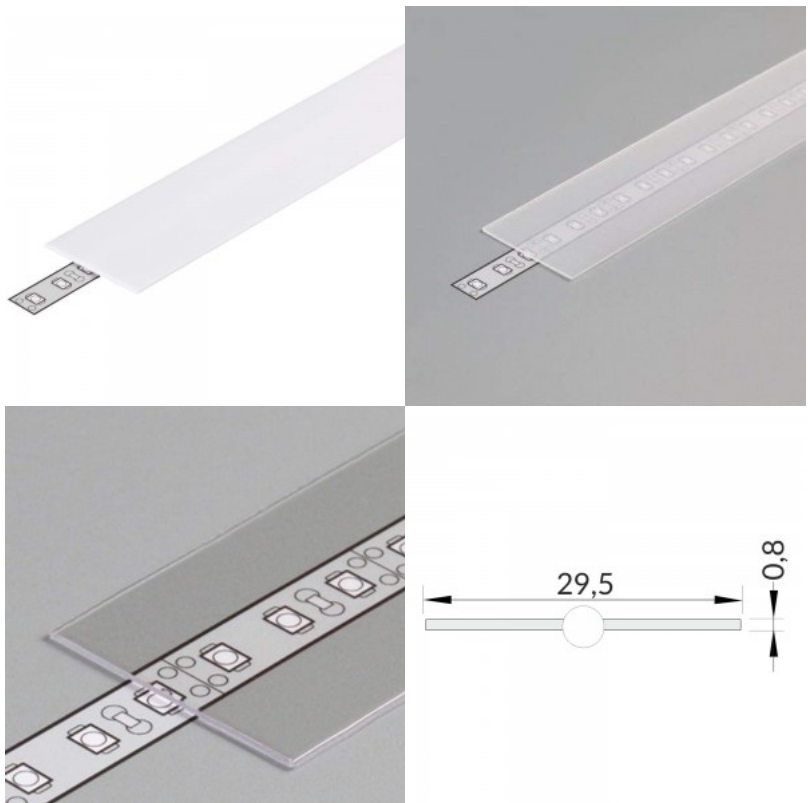

Alumiiniumprofili kate TOPMET G 2m jääklaas 90%

Tootekood 16032

Bränd [TOPMET](#)

Töötemperatuur -15 ~ 85°C

Kate alumiiniumprofilile. Kate on valmistatud kvaliteetsest plastikust, mis hoiab valgusjaotuse ühtlase ning vähendab pimestamist. Valgustage oma maailm LED House professionaalide abiga - [vaata siit ka meie projektide portfooliot!](#)