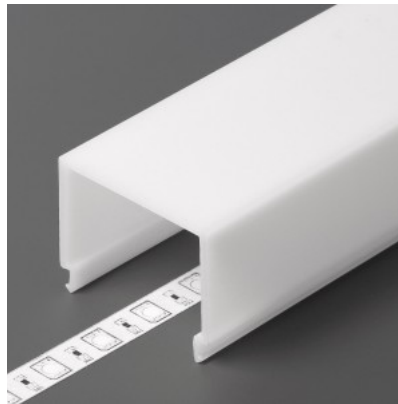

Alumiiniumprofili kate TOPMET E9, piimjas, 70%, 2m

Tootekood 16398

Hind 13,00+KM

Bränd [TOPMET](#)

Kõrgus 26.0mm

Laius 33.4mm

Pikkus 2000.0mm

Korpuse materjal plastik

Töötemperatuur -20 ~ 70°C

Topmet E9 kate

Alumiiniumprofili kate TOPMET F, 2m, piimaklaas 75%

Tootekood 16127

Hind 4,70+KM

Bränd [TOPMET](#)

Kõrgus 4.5mm

Laius 17.6mm

Pikkus 2000.0mm

Kastis 50tk

Töötemperatuur -20 ~ 70°C

Profili kate F.