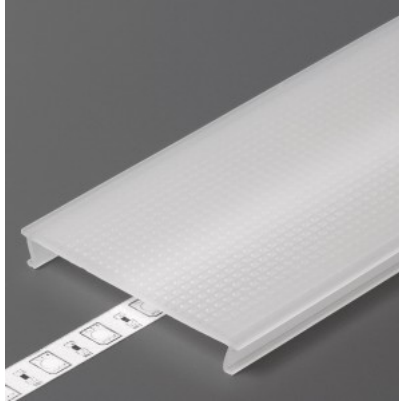

Alumiiniumprofili kate TOPMET C10, piimjas, 75%, 2m

Tootekood 17089

Bränd [TOPMET](#)
Kõrgus 7.6mm
Laius 50.0mm
Pikkus 2000.0mm

Kate alumiiniumprofiilile. Kate on valmistatud kvaliteetsest plastikust, mis hoiab valgusjaotuse ühtlase ning vähendab pimestamist. Valgustage oma maailm LED House professionaalide abiga - [vaata siit ka meie projektide portfooliot!](#)