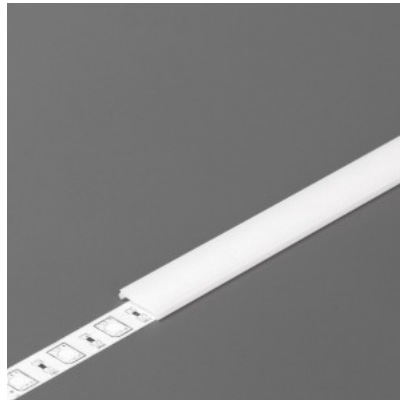

Alumiiniumprofili kate TOPMET C2 click piimjas 70% 20m

Tootekood 19175

Bränd [TOPMET](#)
Pikkus 20000.0mm
Korpuse materjal plastik

Alumiiniumprofili kate TOPMET C3 click 1m valge

Tootekood 20721

Bränd [TOPMET](#)
Pikkus 1000.0mm
Korpuse värv valge
Korpuse materjal plastik