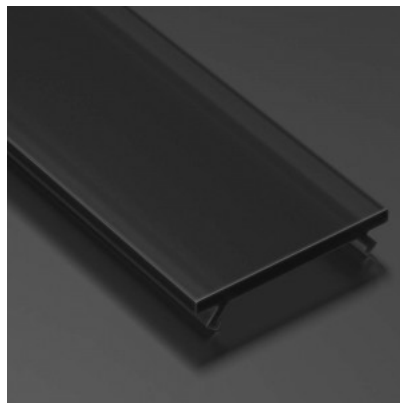

Alumiiniumprofili kate LUMINES PMMA A B C D G H Y Z 2m, jääklaas 24% must

Tootekood 15847

Bränd [LUMINES](#)

Pikkus 2020.0mm

Korpuse värv must

Kate alumiiniumprofiilile. Kate on valmistatud kvaliteetsest plastikust, mis hoiab valgusjaotuse ühtlase ning vähendab pimestamist. Valgustage oma maailm LED House professionaalide abiga - [vaata siit ka meie projektide portfooliot!](#)