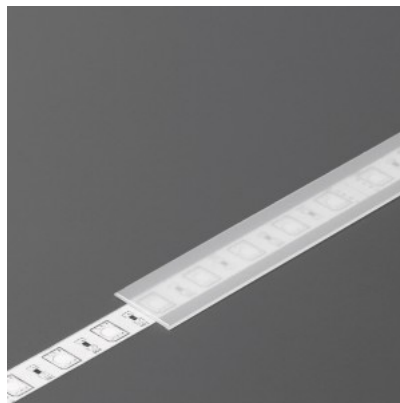

Alumiiniumprofili kate TOPMET A1 slide 2m

Tootekood 18466

Bränd [TOPMET](#)

Pikkus 2000.0mm

Korpuse materjal plastik

Alumiiniumprofili kate TOPMET A1 slide opaal opaal

Tootekood 18436

Bränd [TOPMET](#)