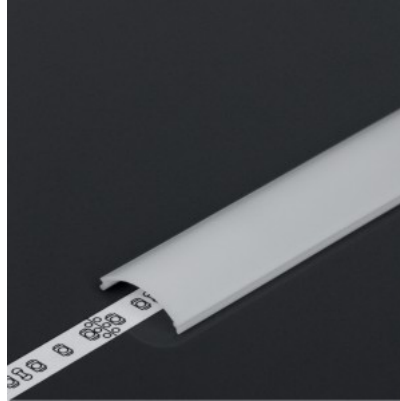

Alumiiniumprofili kate TOPMET D click 40% 1m opaal

Tootekood 18513

Bränd [TOPMET](#)
Pikkus 1000.0mm
Korpuse värv opaal
Korpuse materjal plastik

Kate alumiiniumprofilile. Kate on valmistatud kvaliteetsest plastikust, mis hoiab valgusjaotuse ühtlase ning vähendab pimestamist. Valgustage oma maailm LED House professionaalide abiga - [vaata siit ka meie projektide portfooliot!](#)