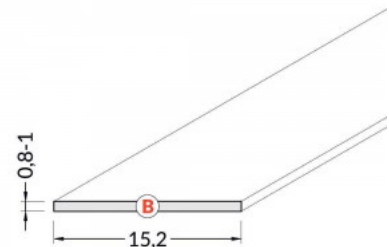

Alumiiniumprofili kate TOPMET B 2m piimaklaas 60%

Tootekood 15499

Bränd [TOPMET](#)

Kõrgus 0.8mm

Laius 15.2mm

Pikkus 2000.0mm

Töötemperatuur -15 ~ 85°C

Kate alumiiniumprofilile. Kate on valmistatud kvaliteetsest plastikust, mis hoiab valgusjaotuse ühtlase ning vähendab pimestamist. Valgustage oma maailm LED House professionaalide abiga - [vaata siit ka meie projektide portfooliot!](#)