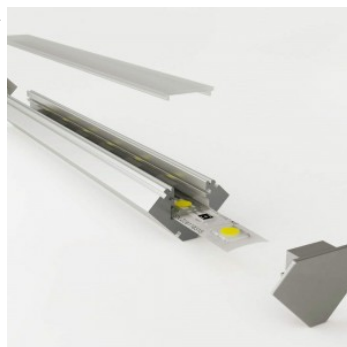

Alumiiniumprofili kate LUZ NEGRA Sofia XL, 6m piimaklaas

Tootekood 15502

Bränd [LUZ NEGRA](#)

Kõrgus 22.5mm

Laius 22.5mm

Pikkus 6000.0mm

Kate alumiiniumprofilile. Kate on valmistatud kvaliteetsest plastikust, mis hoiab valgusjaotuse ühtlase ning vähendab pimestamist. Valgustage oma maailm LED House professionaalide abiga - [vaata siit ka meie projektide portfooliot!](#)