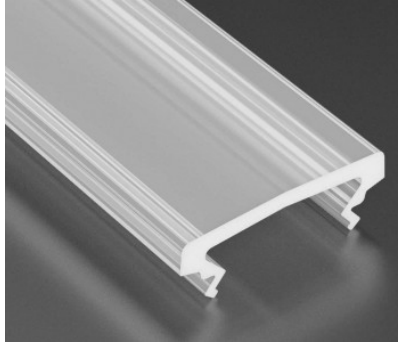

Alumiiniumprofili kate LUMINES Type HIGH (A D), 2m, jääklaas 87%

Tootekood 14823

Bränd [LUMINES](#)
Korpuse materjal plastik
Poleer matt

Kate alumiiniumprofilile. Kate on valmistatud kvaliteetsest plastikust, mis hoiab valgusjaotuse ühtlase ning vähendab pimestamist. Valgustage oma maailm LED House professionaalide abiga - [vaata siit ka meie projektide portfooliot!](#)

Alumiiniumprofili kate LUMINES Type HIGH (A D), 2m, piimjas jääklaas 83%

Tootekood 14824

Bränd [LUMINES](#)
Korpuse materjal plastik
Poleer matt

Kate alumiiniumprofilile. Kate on valmistatud kvaliteetsest plastikust, mis hoiab valgusjaotuse ühtlase ning vähendab pimestamist. Valgustage oma maailm LED House professionaalide abiga - [vaata siit ka meie projektide portfooliot!](#)