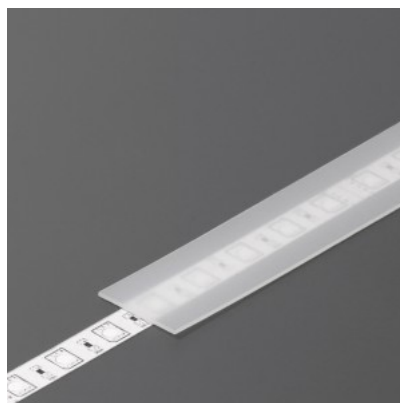

Kate alumiiniumprofiilile. Kate on valmistatud kvaliteetsest plastikust, mis hoiab valgusjaotuse ühtlase ning vähendab pimestamist. Valgustage oma maailm LED House professionaalide abiga - [vaata siit ka meie projektide portfooliot!](#)