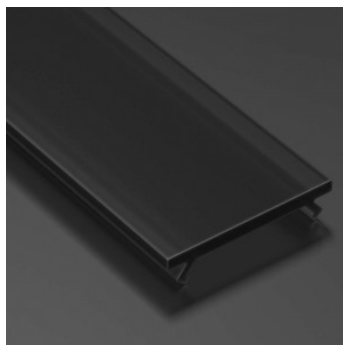

Alumiiniumprofili kate LUMINES PMMA SLIM (X,MICO) 2m, must 24%

Tootekood 16370

Bränd [LUMINES](#)
Pikkus 2020.0mm

Kate alumiiniumprofillile. Kate on valmistatud kvaliteetsest plastikust, mis hoiab valgusjaotuse ühtlase ning vähendab pimestamist. Valgustage oma maailm LED House professionaalide abiga - [vaata siit ka meie projektide portfooliot!](#)