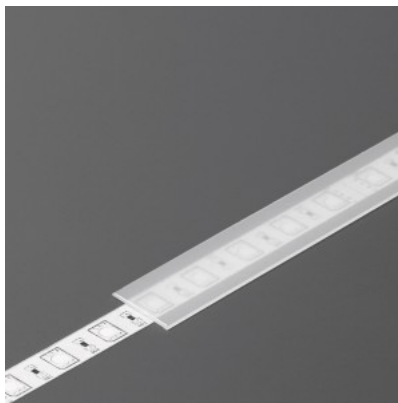

Alumiiniumprofili kate TOPMET A1 slide 2m

Tootekood 18466

Bränd [TOPMET](#)

Pikkus 2000.0mm

Korpuse materjal plastik

Alumiiniumprofili kate TOPMET A1 slide opaal opaal

Tootekood 18436

Bränd [TOPMET](#)