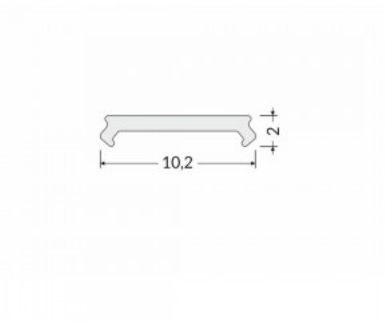

Alumiiniumprofili kate TOPMET E, 3m, jääklaas 90%

Tootekood 20854

Bränd [TOPMET](#)
Pikkus 3000.0mm
Töötemperatuur -15 ~ 85°C

Alumiiniumprofili kate TOPMET E7 click 2m opaal

Tootekood 20716

Bränd [TOPMET](#)
Pikkus 2000.0mm
Korpuse värv opaal
Korpuse materjal plastik