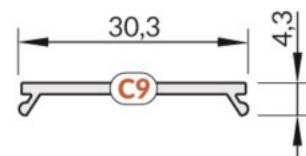

Alumiiniumprofili kate TOPMET C9, 70%, 2m opaal

Tootekood 15990

Bränd [TOPMET](#)

Kõrgus 4.3mm

Laius 30.3mm

Pikkus 2000.0mm

Korpuse värv opaal

Korpuse materjal plastik

Töötemperatuur -40 ~ 90°C

Kate alumiiniumprofilile. Kate on valmistatud kvaliteetsest plastikust, mis hoiab valgusjaotuse ühtlase ning vähendab pimestamist. Valgustage oma maailm LED House professionaalide abiga - [vaata siit ka meie projektide portfooliot!](#)