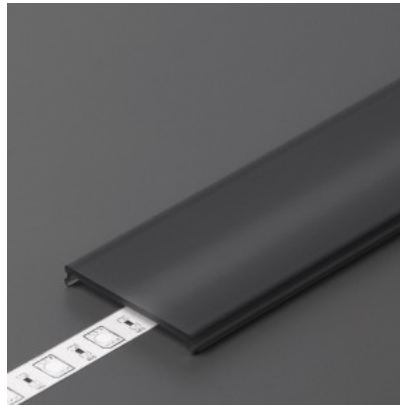

Kate alumiiniumprofilile. Kate on valmistatud kvaliteetsest plastikust, mis hoiab valgusjaotuse ühtlase ning vähendab pimestamist. Valgustage oma maailm LED House professionaalide abiga - [vaata siit ka meie projektide portfooliot!](#)