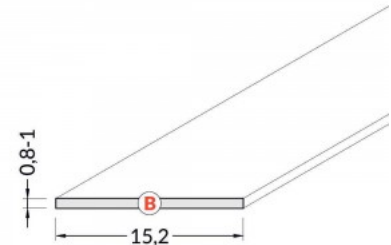

Alumiiniumprofili kate TOPMET B 2m 60% opaal

Tootekood 15499

Bränd [TOPMET](#)

Kõrgus 0.8mm

Laius 15.2mm

Pikkus 2000.0mm

Korpuse värv opaal

Töötemperatuur -15 ~ 85°C

Kate alumiiniumprofilile. Kate on valmistatud kvaliteetsest plastikust, mis hoiab valgusjaotuse ühtlase ning vähendab pimestamist. Valgustage oma maailm LED House professionaalide abiga - [vaata siit ka meie projektide portfooliot!](#)