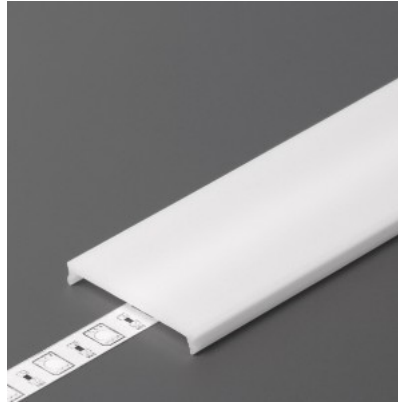

Alumiiniumprofili kate TOPMET C9, piimjas, 70%, 2m

Tootekood 15990

Bränd [TOPMET](#)

Kõrgus 4.3mm

Laius 30.3mm

Pikkus 2000.0mm

Töötemperatuur -40 ~ 90°C

Kate alumiiniumprofilile. Kate on valmistatud kvaliteetsest plastikust, mis hoiab valgusjaotuse ühtlase ning vähendab pimestamist. Valgustage oma maailm LED House professionaalide abiga - [vaata siit ka meie projektide portfooliot!](#)