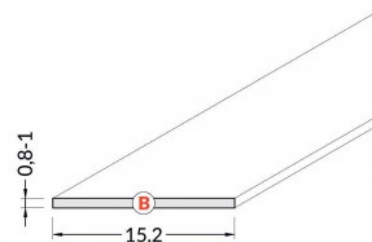

Alumiiniumprofili kate TOPMET A 2m 60% opaal

Tootekood 18414

Bränd [TOPMET](#)
Kõrgus 0.8mm
Laius 10.0mm
Pikkus 2000.0mm
Korpuse värv opaal
Töötemperatuur -15 ~ 85°C

Kate alumiiniumprofilile. Kate on valmistatud kvaliteetsest plastikust, mis hoiab valgusjaotuse ühtlase ning vähendab pimestamist. Valgustage oma maailm LED House professionaalide abiga - [vaata siit ka meie projektide portfooliot!](#)