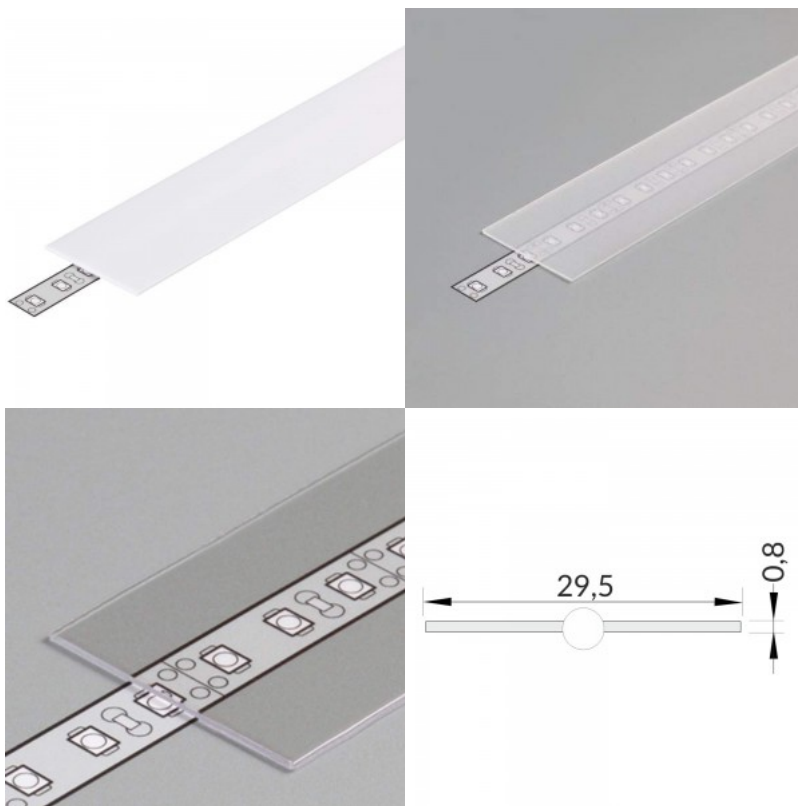

Alumiiniumprofili kate TOPMET G 2m 70% opaal

Tootekood 15506

Bränd [TOPMET](#)

Korpuse värv opaal

Korpuse materjal plastik

Töötemperatuur -15 ~ 85°C

Kate alumiiniumprofilile. Kate on valmistatud kvaliteetsest plastikust, mis hoiab valgusjaotuse ühtlase ning vähendab pimestamist. Valgustage oma maailm LED House professionaalide abiga - [vaata siit ka meie projektide portfooliot!](#)