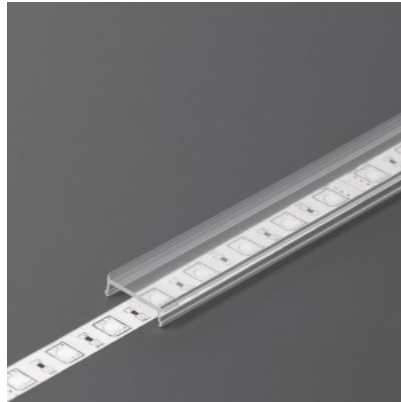

Alumiiniumprofili kate TOPMET C3 click 95% 2m läbipaistev

Tootekood 18453

Bränd [TOPMET](#)
Pikkus 2000.0mm
Korpuse värv läbipaistev
Korpuse materjal plastik
Töökeskkond sisse