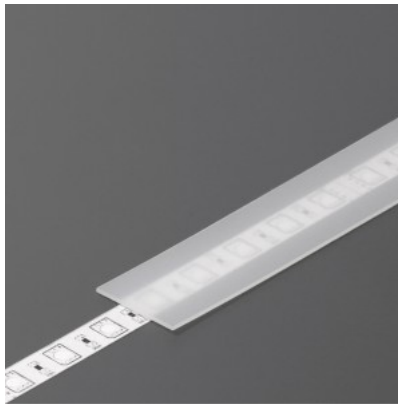

Alumiiniumprofili kate TOPMET E, 3m, 90% jääklaas

Tootekood 20854

Bränd [TOPMET](#)
Pikkus 3000.0mm
Korpuse värv jääklaas
Korpuse materjal plastik
Töötemperatuur -15 ~ 85°C