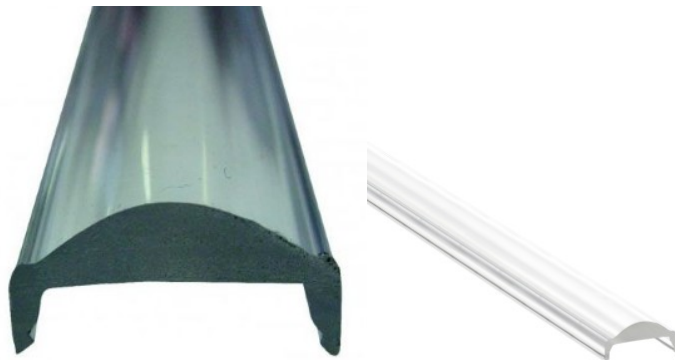

Alumiiniumprofili kate LUZ NEGRA TORINO, 30°, 2m, läbipaistev 97%

Tootekood 13353

Bränd [LUZ NEGRA](#)

Pikkus 2000.0mm

Korpuse materjal plastik

Kate alumiiniumprofilile. Kate on valmistatud kvaliteetsest plastikust, mis hoiab valgusjaotuse ühtlase ning vähendab pimestamist. Valgustage oma maailm LED House professionaalide abiga - [vaata siit ka meie projektide portfooliot!](#)