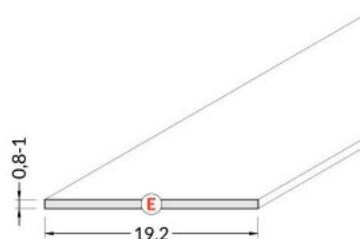

Alumiiniumprofili kate TOPMET E, 2m, piimaklaas 70%

Tootekood 15536

Hind 2,13+KM

Bränd [TOPMET](#)

Töötemperatuur -15 ~ 85°C

Profiili kate E.