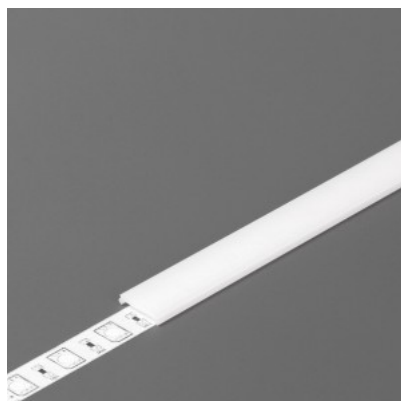

Alumiiniumprofili kate TOPMET C2 click 70% 3m opaal

Tootekood 19178

Bränd [TOPMET](#)
Pikkus 3000.0mm
Korpuse värv opaal
Korpuse materjal plastik