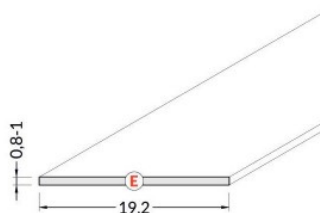

Alumiiniumprofili kate TOPMET E, 2m, jääklaas 90%

Tootekood 15400

Bränd [TOPMET](#)

Töötemperatuur -15 ~ 85°C

Kate alumiiniumprofilile. Kate on valmistatud kvaliteetsest plastikust, mis hoiab valgusjaotuse ühtlase ning vähendab pimestamist. Valgustage oma maailm LED House professionaalide abiga - [vaata siit ka meie projektide portfooliot!](#)