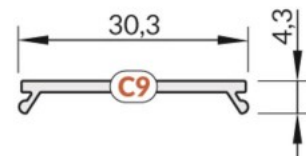

Alumiiniumprofili kate TOPMET C9 click piimjas 70% 3m IRM

Tootekood 21085

Bränd [TOPMET](#)
Kõrgus 4.3mm
Laius 30.0mm
Pikkus 3000.0mm
Korpuse materjal plastik

Kate alumiiniumprofillile. Kate on valmistatud kvaliteetsest plastikust, mis hoiab valgusjaotuse ühtlase ning vähendab pimestamist. Valgustage oma maailm LED House professionaalide abiga - [vaata siit ka meie projektide portfooliot!](#)