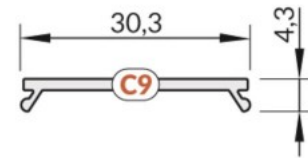

Alumiiniumprofili kate TOPMET C9, must, 40%, 2m

Tootekood 16451

Bränd [TOPMET](#)

Kõrgus 4.3mm

Laius 30.3mm

Pikkus 2000.0mm

Töötemperatuur -40 ~ 90°C

Kate alumiiniumprofilile. Kate on valmistatud kvaliteetsest plastikust, mis hoiab valgusjaotuse ühtlase ning vähendab pimestamist. Valgustage oma maailm LED House professionaalide abiga - [vaata siit ka meie projektide portfooliot!](#)