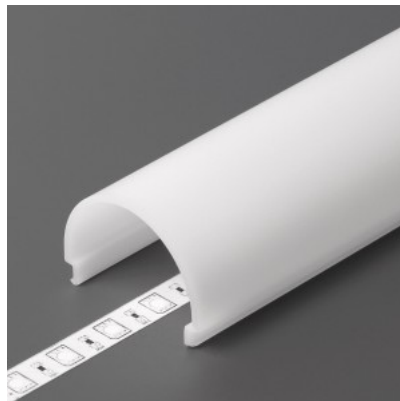

Alumiiniumprofili kate TOPMET D9 click 2m

Tootekood 19379

Bränd [TOPMET](#)
Pikkus 2000.0mm