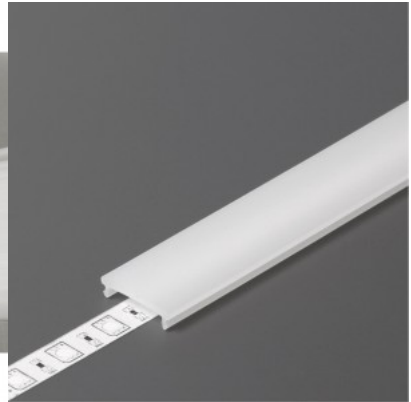

Alumiiniumprofili kate TOPMET F click 20 m opaal

Tootekood 20704

Bränd [TOPMET](#)
Pikkus 20000.0mm
Korpuse värv opaal
Korpuse materjal plastik