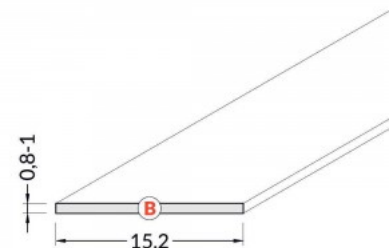

Alumiiniumprofili kate TOPMET B 2m 90% jääklaas

Tootekood 15111

Bränd [TOPMET](#)

Kõrgus 0.8mm

Laius 15.2mm

Pikkus 2000.0mm

Korpuse värv jääklaas

Töötemperatuur -15 ~ 85°C

Kate alumiiniumprofilile. Kate on valmistatud kvaliteetsest plastikust, mis hoiab valgusjaotuse ühtlase ning vähendab pimestamist. Valgustage oma maailm LED House professionaalide abiga - [vaata siit ka meie projektide portfooliot!](#)