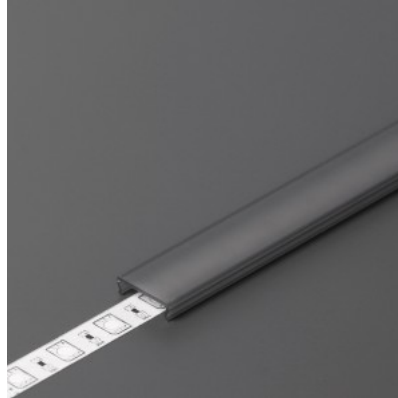

Alumiiniumprofili kate TOPMET C click 1m 40% must

Tootekood 21033

Bränd [TOPMET](#)

Pikkus 1000.0mm

Korpuse värv must

Korpuse materjal plastik