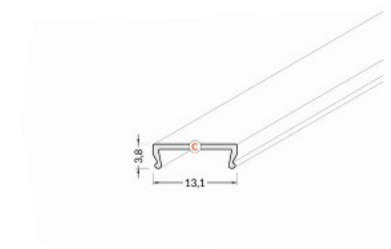

Alumiiniumprofili kate TOPMET C, 2m, kirkas, PMMA. 95%

Tootekood 15841

Bränd [TOPMET](#)

Kõrgus 3.8mm

Laius 13.1mm

Pikkus 2000.0mm

Töötemperatuur -25 ~ 120°C

Kate alumiiniumprofilile. Kate on valmistatud kvaliteetsest plastikust, mis hoiab valgusjaotuse ühtlase ning vähendab pimestamist. Valgustage oma maailm LED House professionaalide abiga - [vaata siit ka meie projektide portfooliot!](#)