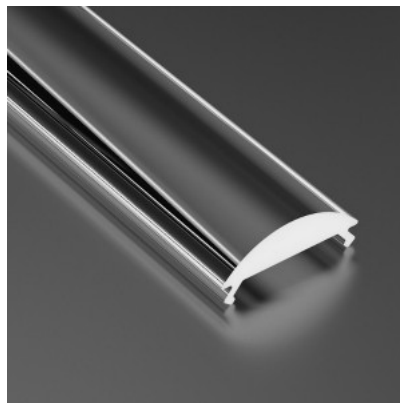

Alumiiniumprofili kate LUMINES PMMA Lens 15° A, B, C, D, G, H, Y, Z, COSMO, RETO, 2m, läbipaistev 95%

Tootekood 15060

Bränd [LUMINES](#)
Pikkus 2000.0mm

Kate alumiiniumprofilile. Kate on valmistatud kvaliteetsest plastikust, mis hoiab valgusjaotuse ühtlase ning vähendab pimestamist. Valgustage oma maailm LED House professionaalide abiga - [vaata siit ka meie projektide portfooliot!!](#)