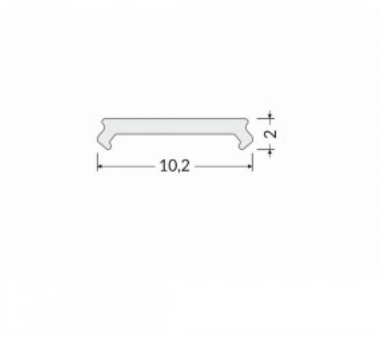

Alumiiniumprofili kate TOPMET C3 click 1m opaal

Tootekood 20721

Bränd [TOPMET](#)
Pikkus 1000.0mm
Korpuse värv opaal
Korpuse materjal plastik