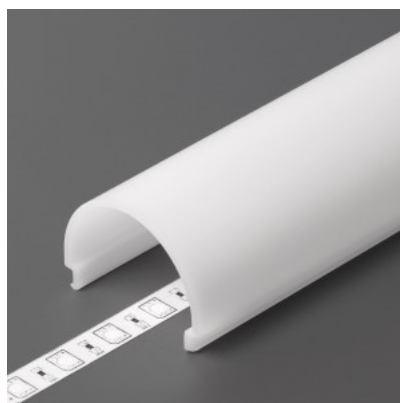

Alumiiniumprofili kate TOPMET D9 click 2m

Tootekood 19379

Bränd [TOPMET](#)
Pikkus 2000.0mm