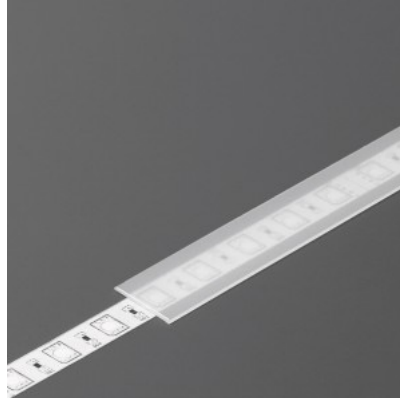

Alumiiniumprofili kate TOPMET A1 slide 2m 90% jääklaas

Tootekood 18466

Bränd [TOPMET](#)

Pikkus 2000.0mm

Korpuse värv jääklaas

Korpuse materjal plastik

Alumiiniumprofili kate TOPMET A1 slide 2m opaal

Tootekood 18436