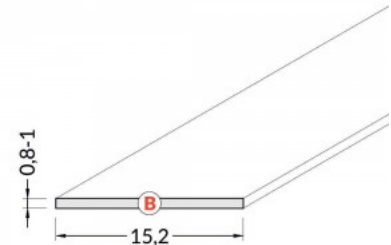

Alumiiniumprofili kate TOPMET B 2m 90% jääklaas

Tootekood 15111

Bränd [TOPMET](#)

Kõrgus 0.8mm

Laius 15.2mm

Pikkus 2000.0mm

Korpuse värv jääklaas

Töötemperatuur -15 ~ 85°C

Kate alumiiniumprofiilile. Kate on valmistatud kvaliteetsest plastikust, mis hoiab valgusjaotuse ühtlase ning vähendab pimestamist. Valgustage oma maailm LED House professionaalide abiga - [vaata siit ka meie projektide portfooliot!](#)