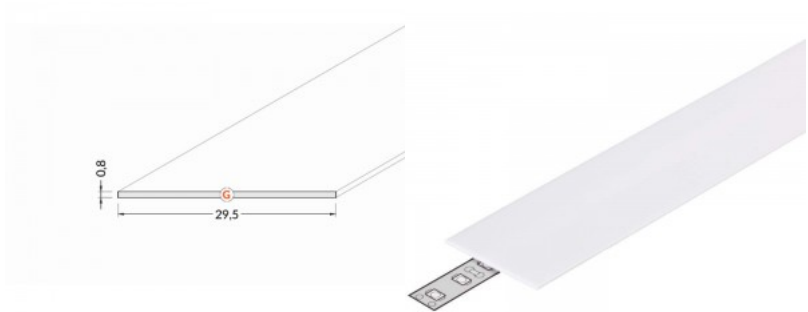

Alumiiniumprofili kate TOPMET G 2m piimjas 70%

Tootekood 15506

Hind 2,21+KM

Bränd [TOPMET](#)

Töötemperatuur -15 ~ 85°C

Kõigil katetel on UV kaitse.