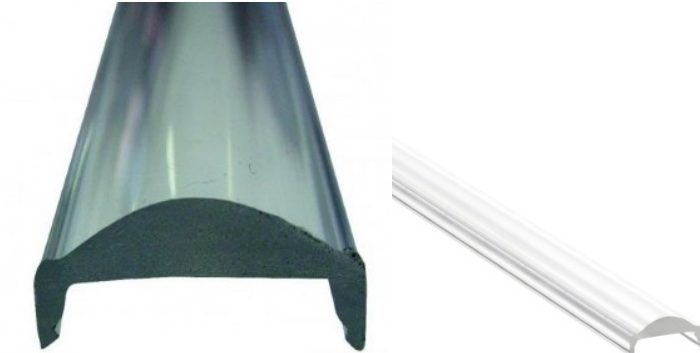

Alumiiniumprofili kate LUZ NEGRA TORINO, 30°, 2m, läbipaistev 97%

Tootekood 13353

Bränd [LUZ NEGRA](#)
Pikkus 2000.0mm
Korpuse materjal plastik

Kate alumiiniumprofilile. Kate on valmistatud kvaliteetsest plastikust, mis hoiab valgusjaotuse ühtlase ning vähendab pimestamist. Valgustage oma maailm LED House professionaalide abiga - [vaata siit ka meie projektide portfooliot!](#)