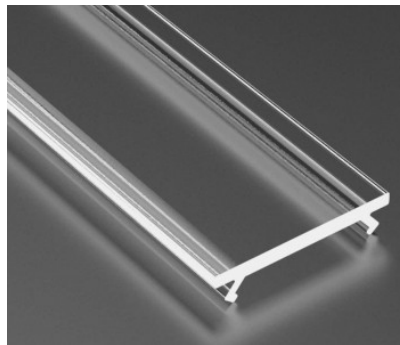

Alumiiniumprofili kate LUMINES PMMA A B C D G H Y Z 3m, läbipaistev 95%

Tootekood 19302

Bränd [LUMINES](#)
Pikkus 3000.0mm

Kate alumiiniumprofilile. Kate on valmistatud kvaliteetsest plastikust, mis hoiab valgusjaotuse ühtlase ning vähendab pimestamist. Valgustage oma maailm LED House professionaalide abiga - [vaata siit ka meie projektide portfooliot!](#)