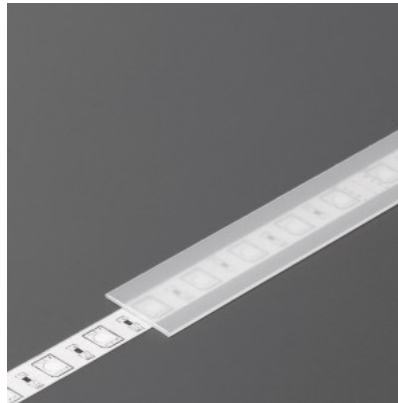

Kate alumiiniumprofiilile. Kate on valmistatud kvaliteetsest plastikust, mis hoiab valgusjaotuse ühtlase ning vähendab pimestamist. Valgustage oma maailm LED House professionaalide abiga - [vaata siit ka meie projektide portfooliot!](#)