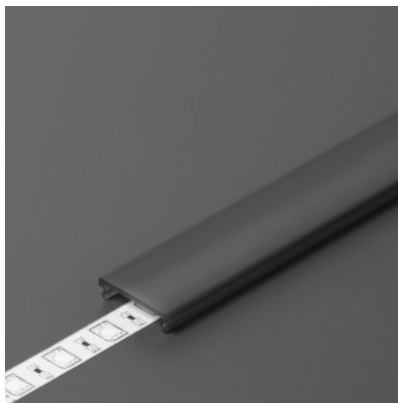

Alumiiniumprofili kate TOPMET F click 2m must

Tootekood 18267

Bränd [TOPMET](#)
Kõrgus 4.5mm
Laius 17.4mm
Pikkus 2000.0mm
Korpuse värv must
Korpuse materjal plastik
Töötemperatuur -15 ~ 85°C

Kate alumiiniumprofiilile. Kate on valmistatud kvaliteetsest plastikust, mis hoiab valgusjaotuse ühtlase ning vähendab pimestamist. Valgustage oma maailm LED House professionaalide abiga - [vaata siit ka meie projektide portfooliot!](#)