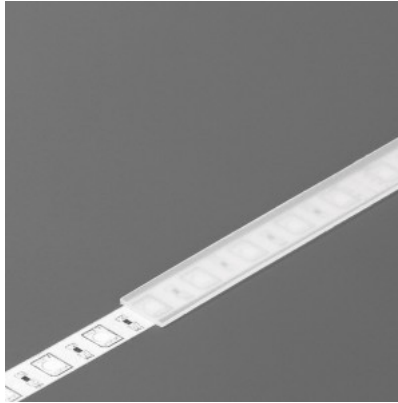

Alumiiniumprofili kate TOPMET A1 slide 2m

Tootekood 18466

Bränd [TOPMET](#)

Pikkus 2000.0mm

Korpuse materjal plastik

Alumiiniumprofili kate TOPMET A1 slide opaal opaal

Tootekood 18436

Bränd [TOPMET](#)