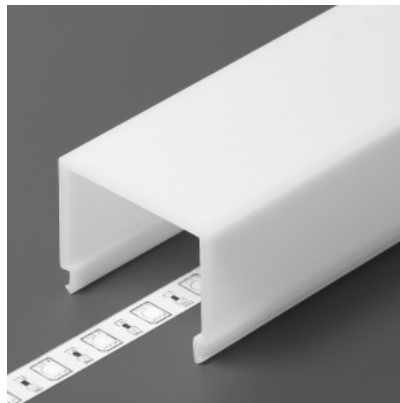

Alumiiniumprofili kate TOPMET E9, piimjas, 70%, 2m

Tootekood 16398

Bränd [TOPMET](#)

Kõrgus 26.0mm

Laius 33.4mm

Pikkus 2000.0mm

Korpuse materjal plastik

Töötemperatuur -20 ~ 70°C

Kate alumiiniumprofilile. Kate on valmistatud kvaliteetsest plastikust, mis hoiab valgusjaotuse ühtlase ning vähendab pimestamist. Valgustage oma maailm LED House professionaalide abiga - [vaata siit ka meie projektide portfooliot!](#)