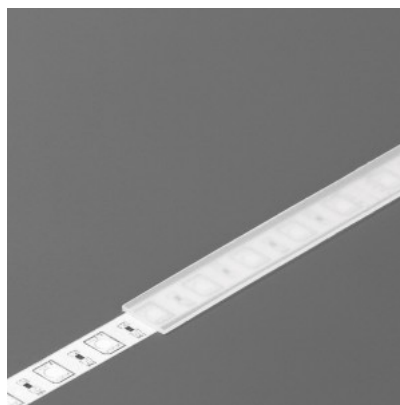

Hind 15,48+KM

Alumiiniumprofili kate TOPMET A, 2m, jääklaas 90%

Tootekood 15547

Hind 0,89+KM

Bränd [TOPMET](#)
Kõrgus 0.8mm
Laius 10.0mm
Pikkus 2000.0mm
Töötemperatuur -15 ~ 85°C

Alumiiniumprofili kate

Alumiiniumprofili kate TOPMET A, 3m, jääklaas 90%