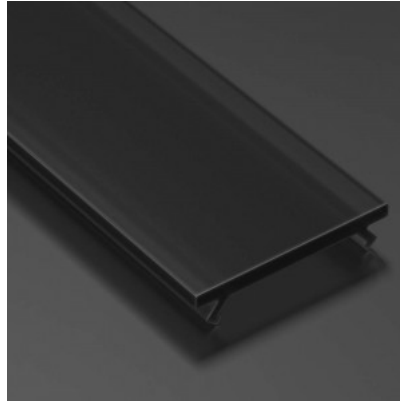

Alumiiniumprofili kate LUMINES PMMA A B C D G H Y Z 2m, jääklaas 24% must

Tootekood 15847

Bränd [LUMINES](#)
Pikkus 2020.0mm
Korpuse värv must

Kate alumiiniumprofilile. Kate on valmistatud kvaliteetsest plastikust, mis hoiab valgusjaotuse ühtlase ning vähendab pimestamist. Valgustage oma maailm LED House professionaalide abiga - [vaata siit ka meie projektide portfooliot!](#)