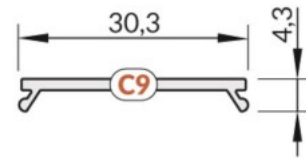

Alumiiniumprofili kate TOPMET C9 click 3m 70% opaal

Tootekood 18479

Bränd [TOPMET](#)
Pikkus 3000.0mm
Korpuse värv opaal
Korpuse materjal plastik
Töökeskkond sisse

Kate alumiiniumprofilile. Kate on valmistatud kvaliteetsest plastikust, mis hoiab valgusjaotuse ühtlase ning vähendab pimestamist. Valgustage oma maailm LED House professionaalide abiga - [vaata siit ka meie projektide portfooliot!](#)