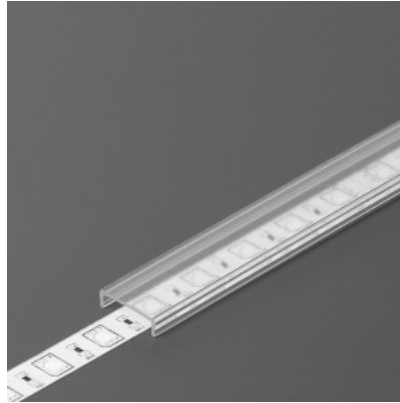

Tootekood 15841

Bränd [TOPMET](#)

Kõrgus 3.8mm

Laius 13.1mm

Pikkus 2000.0mm

Töötemperatuur -25 ~ 120°C

Kate alumiiniumprofilile. Kate on valmistatud kvaliteetsest plastikust, mis hoiab valgusjaotuse ühtlase ning vähendab pimestamist. Valgustage oma maailm LED House professionaalide abiga - [vaata siit ka meie projektide portfooliot!](#)