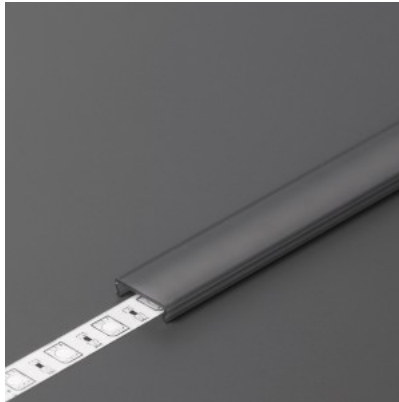

Alumiiniumprofili kate TOPMET C click 3m must 40%

Tootekood 21033

Bränd [TOPMET](#)
Pikkus 1000.0mm
Korpuse materjal plastik