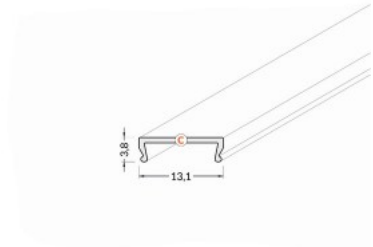

Tootekood 15841

Bränd [TOPMET](#)

Kõrgus 3.8mm

Laius 13.1mm

Pikkus 2000.0mm

Töötemperatuur -25 ~ 120°C

Kate alumiiniumprofilile. Kate on valmistatud kvaliteetsest plastikust, mis hoiab valgusjaotuse ühtlase ning vähendab pimestamist. Valgustage oma maailm LED House professionaalide abiga - [vaata siit ka meie projektide portfooliot!](#)