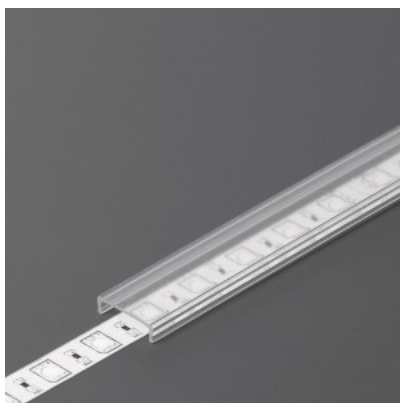

Alumiiniumprofili kate TOPMET C, 2m, kirkas, PMMA. 95%

Tootekood 15841

Bränd [TOPMET](#)

Kõrgus 3.8mm

Laius 13.1mm

Pikkus 2000.0mm

Töötemperatuur -25 ~ 120°C

Kate alumiiniumprofilile. Kate on valmistatud kvaliteetsest plastikust, mis hoiab valgusjaotuse ühtlase ning vähendab pimestamist. Valgustage oma maailm LED House professionaalide abiga - [vaata siit ka meie projektide portfooliot!](#)