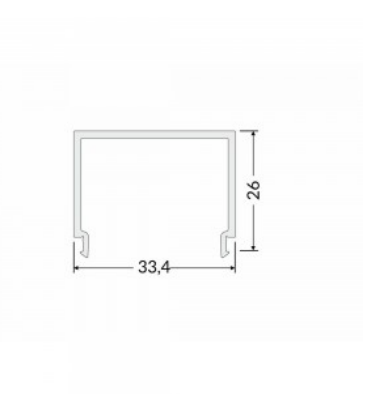

Alumiiniumprofili kate TOPMET E9, piimjas, 70%, 2m

Tootekood 16398

Bränd [TOPMET](#)
Kõrgus 26.0mm
Laius 33.4mm
Pikkus 2000.0mm
Korpuse materjal plastik
Töötemperatuur -20 ~ 70°C

Kate alumiiniumprofiilile. Kate on valmistatud kvaliteetsest plastikust, mis hoiab valgusjaotuse ühtlase ning vähendab pimestamist. Valgustage oma maailm LED House professionaalide abiga - [vaata siit ka meie projektide portfooliot!](#)