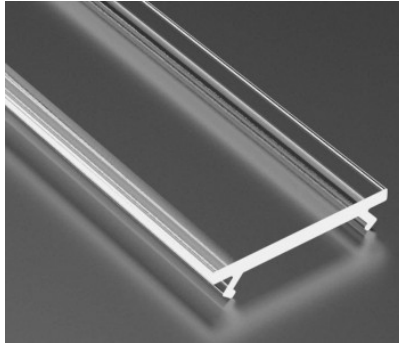

Alumiiniumprofili kate LUMINES PMMA X,MICO 2m, läbipaistev 95%

Tootekood 15530

Bränd [LUMINES](#)
Pikkus 2000.0mm

Kate alumiiniumprofilile. Kate on valmistatud kvaliteetsest plastikust, mis hoiab valgusjaotuse ühtlase ning vähendab pimestamist. Valgustage oma maailm LED House professionaalide abiga - [vaata siit ka meie projektide portfooliot!](#)