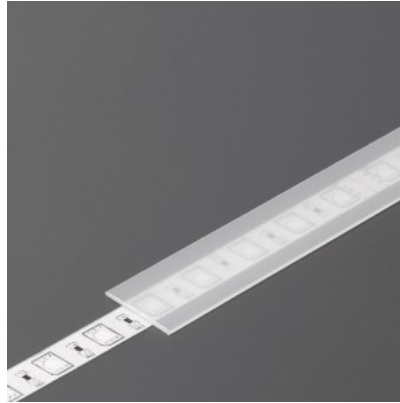

Alumiiniumprofili kate TOPMET B, 2m, jääklaas 90%

Tootekood 15111

Bränd [TOPMET](#)

Kõrgus 0.8mm

Laius 15.2mm

Pikkus 2000.0mm

Töötemperatuur -15 ~ 85°C

Kate alumiiniumprofilile. Kate on valmistatud kvaliteetsest plastikust, mis hoiab valgusjaotuse ühtlase ning vähendab pimestamist. Valgustage oma maailm LED House professionaalide abiga - [vaata siit ka meie projektide portfooliot!](#)

Alumiiniumprofili kate TOPMET C lens, 2m, läbipaistev, PMMA, 90%

Tootekood 15919

Bränd [TOPMET](#)

Kõrgus 7.2mm

Laius 13.1mm

Pikkus 2000.0mm

Töötemperatuur -50 ~ 100°C