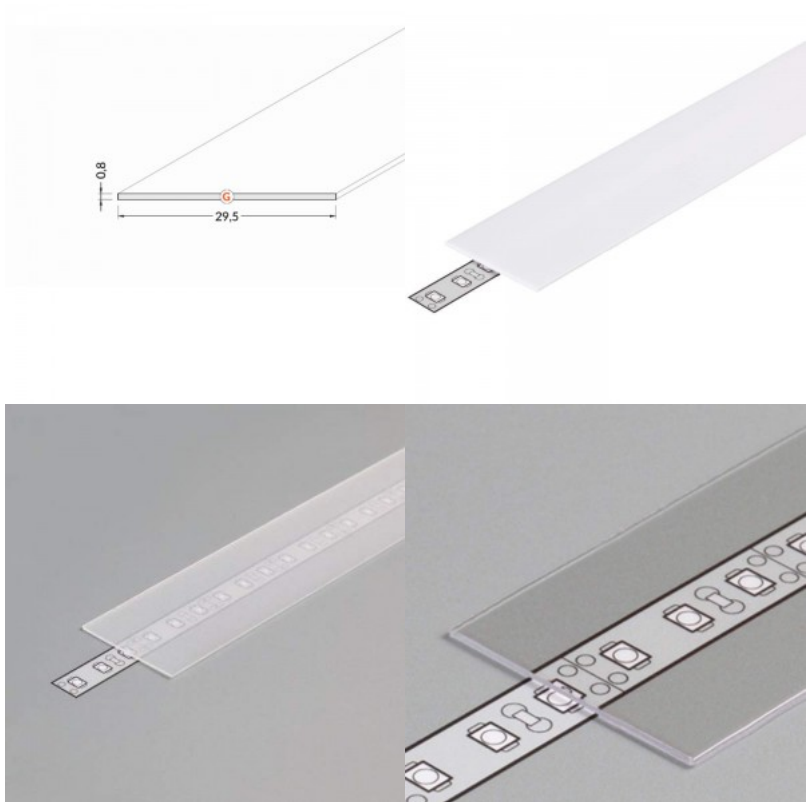

Alumiiniumprofili kate TOPMET G 2m piimjas 70%

Tootekood 15506

Bränd [TOPMET](#)

Töötemperatuur -15 ~ 85°C

Kate alumiiniumprofilile. Kate on valmistatud kvaliteetsest plastikust, mis hoiab valgusjaotuse ühtlase ning vähendab pimestamist. Valgustage oma maailm LED House professionaalide abiga - [vaata siit ka meie projektide portfooliot!](#)

Alumiiniumprofili kate TOPMET K, 2m, opal, 60% PC

Tootekood 16057

Bränd [TOPMET](#)

Pikkus 2000.0mm

Kastis 50tk

Töötemperatuur -50 ~ 100°C

Kate alumiiniumprofilile. Kate on valmistatud kvaliteetsest plastikust, mis hoiab valgusjaotuse ühtlase ning vähendab pimestamist. Valgustage oma maailm LED House professionaalide abiga - [vaata siit ka meie projektide portfooliot!](#)