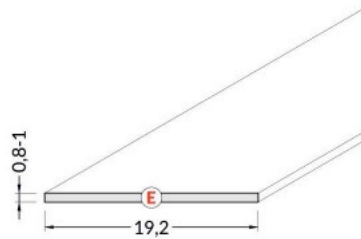

Alumiiniumprofili kate TOPMET E9, piimjas, 70%, 2m

Tootekood 16398

Bränd [TOPMET](#)

Kõrgus 26.0mm

Laius 33.4mm

Pikkus 2000.0mm

Korpuse materjal plastik

Töötemperatuur -20 ~ 70°C