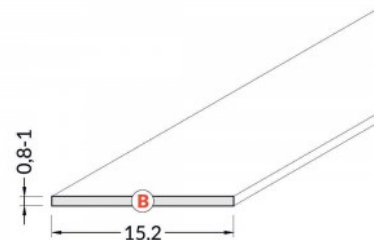

Alumiiniumprofili kate TOPMET A 2m 60% opaal

Tootekood 18414

Bränd [TOPMET](#)
Kõrgus 0.8mm
Laius 10.0mm
Pikkus 2000.0mm
Korpuse värv opaal
Töötemperatuur -15 ~ 85°C

Kate alumiiniumprofilile. Kate on valmistatud kvaliteetsest plastikust, mis hoiab valgusjaotuse ühtlase ning vähendab pimestamist. Valgustage oma maailm LED House professionaalide abiga - [vaata siit ka meie projektide portfooliot!](#)