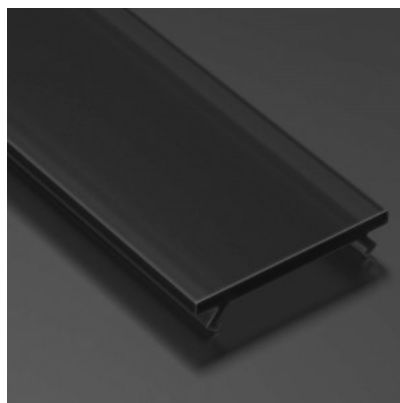

Alumiiniumprofili kate LUMINES PMMA SLIM (X,MICO) 2m, must 24%

Tootekood 16370

Hind 5,00+KM

Bränd [LUMINES](#)

Pikkus 2020.0mm

Type X profilile sobiv must kate