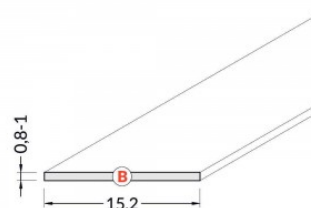

Alumiiniumprofili kate TOPMET B 2m 60% opaal

Tootekood 15499

Bränd [TOPMET](#)
Kõrgus 0.8mm
Laius 15.2mm
Pikkus 2000.0mm
Korpuse värv opaal
Töötemperatuur -15 ~ 85°C

Kate alumiiniumprofilile. Kate on valmistatud kvaliteetsest plastikust, mis hoiab valgusjaotuse ühtlase ning vähendab pimestamist. Valgustage oma maailm LED House professionaalide abiga - [vaata siit ka meie projektide portfooliot!](#)