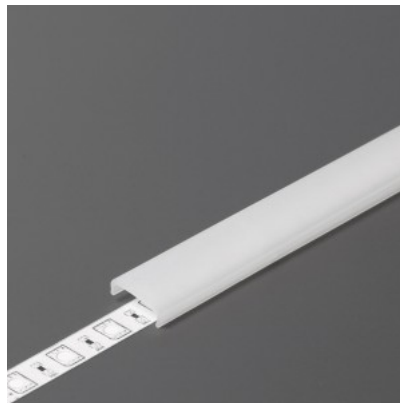

Alumiiniumprofili kate TOPMET C click 1m 70% opaal

Tootekood 18102

Bränd [TOPMET](#)
Pikkus 1000.0mm
Korpuse värv opaal
Korpuse materjal plastik
Töötemperatuur -15 ~ 85°C

Kate alumiiniumprofilile. Kate on valmistatud kvaliteetsest plastikust, mis hoiab valgusjaotuse ühtlase ning vähendab pimestamist. Valgustage oma maailm LED House professionaalide abiga - [vaata siit ka meie projektide portfooliot!](#)