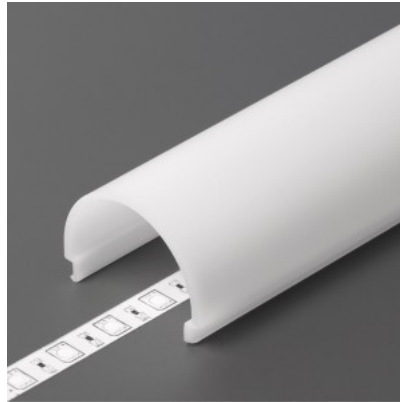

Alumiiniumprofili kate TOPMET D9 click 2m

Tootekood 19379

Bränd [TOPMET](#)
 Pikkus 2000.0mm

Alumiiniumprofili kate TOPMET D9 click 3 m opaal

Tootekood 20719

Bränd [TOPMET](#)
Pikkus 3000.0mm
Korpuse värv opaal
Korpuse materjal plastik