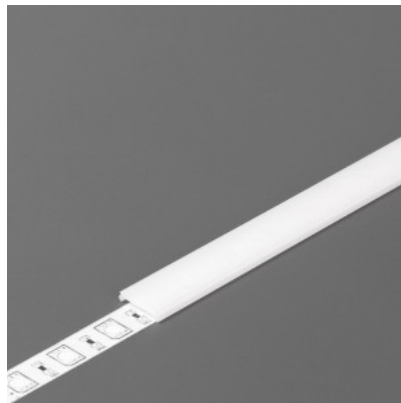

Alumiiniumprofili kate TOPMET C2 click 70% 2m opaal (18428 copy)

Tootekood 23128

Bränd [TOPMET](#)
Pikkus 2000.0mm
Korpuse värv opaal
Korpuse materjal plastik
Töökeskkond sisse