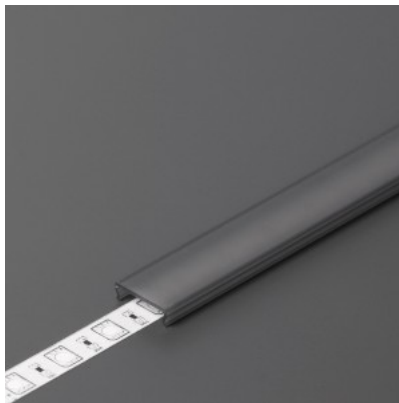

Alumiiniumprofili kate TOPMET C click 3m must 40%

Tootekood 21033

Bränd [TOPMET](#)
Pikkus 1000.0mm
Korpuse materjal plastik

Alumiiniumprofili kate TOPMET C click 3m must 40%

Tootekood 18483

Bränd [TOPMET](#)
Pikkus 3000.0mm
Korpuse materjal plastik