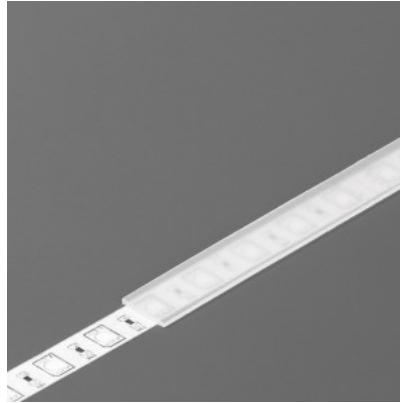

Alumiiniumprofili kate TOPMET A1 slide 2m

Tootekood 18466

Bränd [TOPMET](#)

Pikkus 2000.0mm

Korpuse materjal plastik

Alumiiniumprofili kate TOPMET A1 slide opaal opaal

Tootekood 18436

Bränd [TOPMET](#)