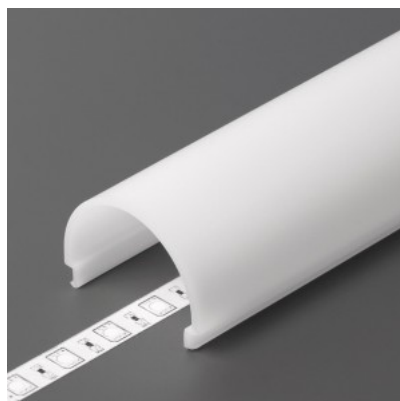

Alumiiniumprofili kate TOPMET D9 click 2m

Tootekood 19379

Bränd [TOPMET](#)
Pikkus 2000.0mm

Alumiiniumprofili kate TOPMET D9 click 3 m opaal

Tootekood 20719

Bränd [TOPMET](#)
Pikkus 3000.0mm
Korpuse värv opaal
Korpuse materjal plastik