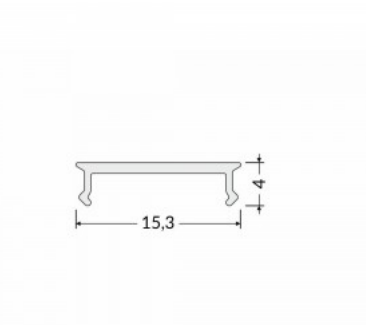

Alumiiniumprofili kate TOPMET C3, 2m, piimjas 70%

Tootekood 16378

Bränd [TOPMET](#)
Kõrgus 4.0mm
Laius 15.3mm
Pikkus 2000.0mm
Töötemperatuur -40 ~ 90°C

Kate alumiiniumprofilile. Kate on valmistatud kvaliteetsest plastikust, mis hoiab valgusjaotuse ühtlase ning vähendab pimestamist. Valgustage oma maailm LED House professionaalide abiga - [vaata siit ka meie projektide portfooliot!](#)