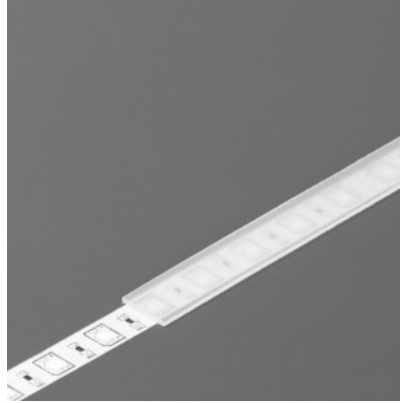

Alumiiniumprofili kate TOPMET A1 slide 2m 90% jääklaas

Tootekood 18466

Bränd [TOPMET](#)

Pikkus 2000.0mm

Korpuse värv jääklaas

Korpuse materjal plastik

Alumiiniumprofili kate TOPMET A1 slide opaal

Tootekood 18436