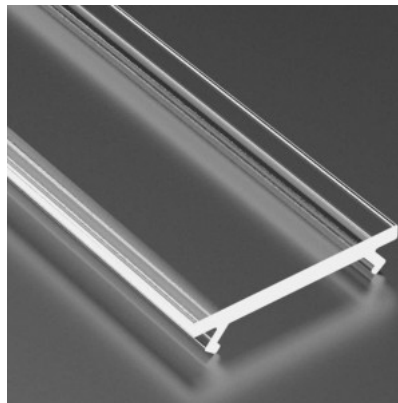

Alumiiniumprofili kate LUMINES PC 2m, läbipaistev 88%

Tootekood 14311

Bränd [LUMINES](#)

Kate alumiiniumprofiilile. Kate on valmistatud kvaliteetsest plastikust, mis hoiab valgusjaotuse ühtlase ning vähendab pimestamist. Valgustage oma maailm LED House professionaalide abiga - [vaata siit ka meie projektide portfooliot!](#)