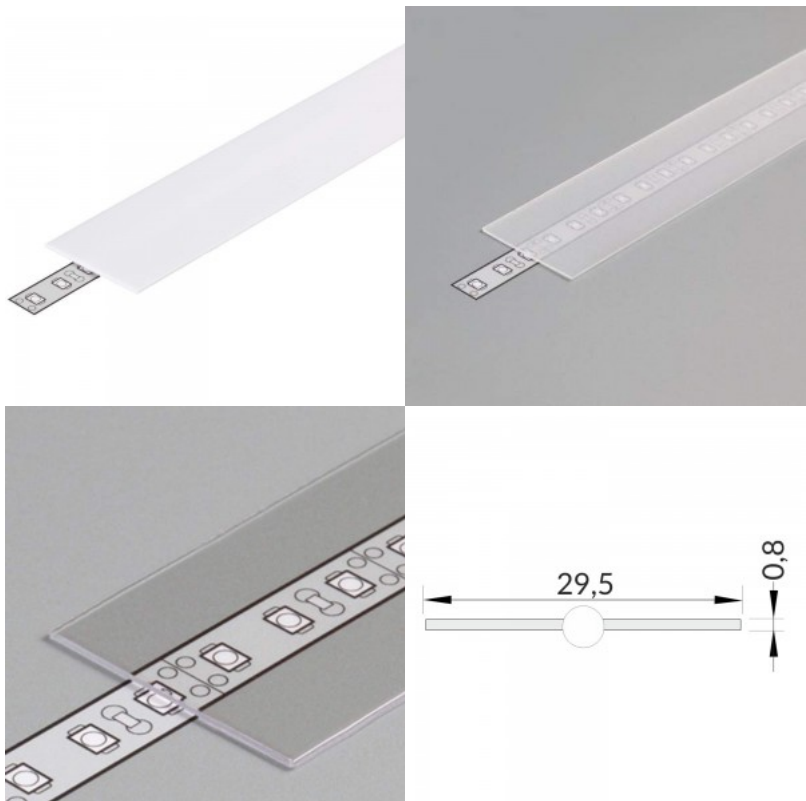

Alumiiniumprofili kate TOPMET G 2m jääklaas 90%

Tootekood 16032

Bränd [TOPMET](#)

Töötemperatuur -15 ~ 85°C

Kate alumiiniumprofilile. Kate on valmistatud kvaliteetsest plastikust, mis hoiab valgusjaotuse ühtlase ning vähendab pimestamist. Valgustage oma maailm LED House professionaalide abiga - [vaata siit ka meie projektide portfooliot!](#)