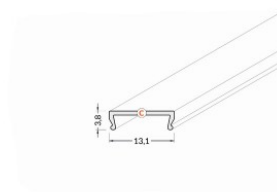

Alumiiniumprofili kate TOPMET C click 2m 70% PMMA opaal

Tootekood 16040

Bränd [TOPMET](#)
Kõrgus 3.8mm
Laius 13.1mm
Pikkus 2000.0mm
Korpuse värv opaal
Töötemperatuur -20 ~ 70°C

Kate alumiiniumprofilile. Kate on valmistatud kvaliteetsest plastikust, mis hoiab valgusjaotuse ühtlase ning vähendab pimestamist. Valgustage oma maailm LED House professionaalide abiga - [vaata siit ka meie projektide portfooliot!](#)