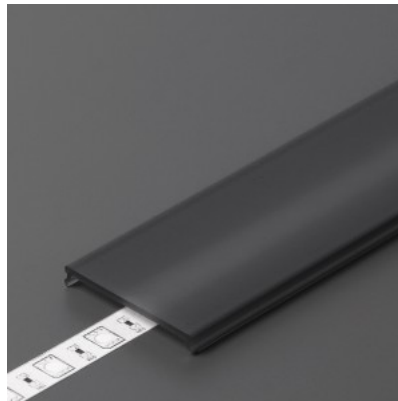

Alumiiniumprofili kate TOPMET C9, must, 40%, 2m

Tootekood 16451

Hind 8,31+KM

Bränd [TOPMET](#)

Kõrgus 4.3mm

Laius 30.3mm

Pikkus 2000.0mm

Töötemperatuur -40 ~ 90°C

Must kate Topmet profiilidele