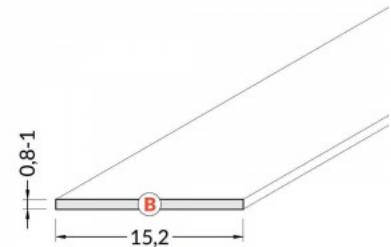

Alumiiniumprofili kate TOPMET B 2m piimaklaas 60%

Tootekood 15499

Bränd [TOPMET](#)

Kõrgus 0.8mm

Laius 15.2mm

Pikkus 2000.0mm

Töötemperatuur -15 ~ 85°C

Kate alumiiniumprofilile. Kate on valmistatud kvaliteetsest plastikust, mis hoiab valgusjaotuse ühtlase ning vähendab pimestamist. Valgustage oma maailm LED House professionaalide abiga - [vaata siit ka meie projektide portfooliot!](#)