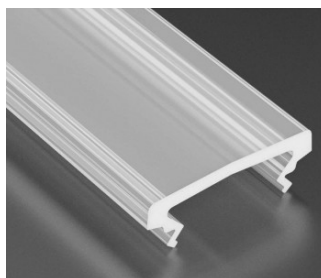

Alumiiniumprofili kate LUMINES Type HIGH A D, 2m, jääklaas 87%

Tootekood 14823

Bränd [LUMINES](#)
Korpuse materjal plastik
Poleer matt

Kate alumiiniumprofilile. Kate on valmistatud kvaliteetsest plastikust, mis hoiab valgusjaotuse ühtlase ning vähendab pimestamist. Valgustage oma maailm LED House professionaalide abiga - [vaata siit ka meie projektide portfooliot!](#)

Alumiiniumprofili kate LUMINES Type HIGH A D, 2m, piimjas jääklaas 83%

Tootekood 14824

Bränd [LUMINES](#)
Korpuse materjal plastik
Poleer matt

Kate alumiiniumprofilile. Kate on valmistatud kvaliteetsest plastikust, mis hoiab valgusjaotuse ühtlase ning vähendab pimestamist. Valgustage oma maailm LED House professionaalide abiga - [vaata siit ka meie projektide portfooliot!](#)