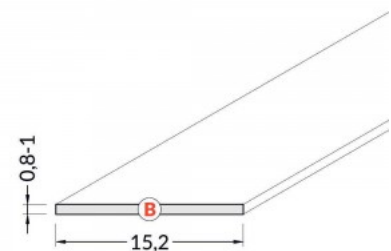

Alumiiniumprofili kate TOPMET B 1m 60% opaal

Tootekood 18515

Bränd [TOPMET](#)
Pikkus 1000.0mm
Korpuse värv opaal
Korpuse materjal plastik

Kate alumiiniumprofilile. Kate on valmistatud kvaliteetsest plastikust, mis hoiab valgusjaotuse ühtlase ning vähendab pimestamist. Valgustage oma maailm LED House professionaalide abiga - [vaata siit ka meie projektide portfooliot!](#)