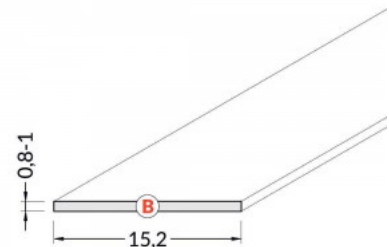

Alumiiniumprofili kate TOPMET B 2m piimaklaas 60%

Tootekood 15499

Bränd [TOPMET](#)

Kõrgus 0.8mm

Laius 15.2mm

Pikkus 2000.0mm

Töötemperatuur -15 ~ 85°C

Kate alumiiniumprofiilile. Kate on valmistatud kvaliteetsest plastikust, mis hoiab valgusjaotuse ühtlase ning vähendab pimestamist. Valgustage oma maailm LED House professionaalide abiga - [vaata siit ka meie projektide portfooliot!](#)