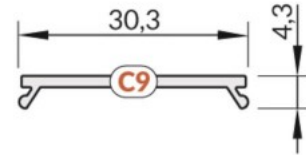

Alumiiniumprofili kate TOPMET C9 click piimjas 70% 20m

Tootekood 19621

Bränd [TOPMET](#)
Pikkus 20000.0mm
Korpuse materjal plastik

Kate alumiiniumprofillile. Kate on valmistatud kvaliteetsest plastikust, mis hoiab valgusjaotuse ühtlase ning vähendab pimestamist. Valgustage oma maailm LED House professionaalide abiga - [vaata siit ka meie projektide portfooliot!](#)