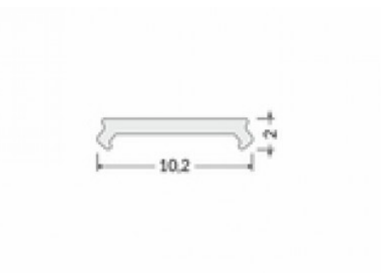

Alumiiniumprofili kate TOPMET C2 click 70% 3m opaal

Tootekood 19178

Bränd [TOPMET](#)
Pikkus 3000.0mm
Korpuse värv opaal
Korpuse materjal plastik