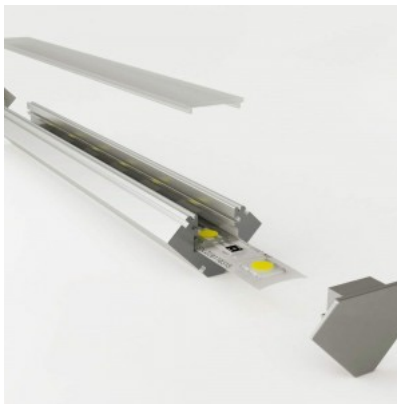

Alumiiniumprofili kate LUZ NEGRA Sofia XL, 6m piimjasklaas

Tootekood 15502

Bränd [LUZ NEGRA](#)
Kõrgus 22.5mm
Laius 22.5mm
Pikkus 6000.0mm

Kate alumiiniumprofilile. Kate on valmistatud kvaliteetsest plastikust, mis hoiab valgusjaotuse ühtlase ning vähendab pimestamist. Valgustage oma maailm LED House professionaalide abiga - [vaata siit ka meie projektide portfooliot!](#)