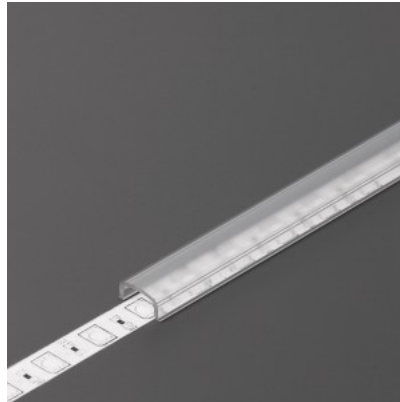

Alumiiniumprofili kate TOPMET H slide piimjas 60%

Tootekood 18446

Bränd [TOPMET](#)

Pikkus 2000.0mm

Korpuse materjal plastik

Alumiiniumprofili kate TOPMET I click jääklaas 90% 2m

Tootekood 18437

Bränd [TOPMET](#)
Pikkus 2000.0mm
Korpuse materjal plastik