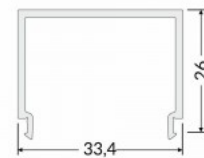

Alumiiniumprofili kate TOPMET E9, piimjas, 70%, 2m

Tootekood 16398

Bränd [TOPMET](#)

Kõrgus 26.0mm

Laius 33.4mm

Pikkus 2000.0mm

Korpuse materjal plastik

Töötemperatuur -20 ~ 70°C

Kate alumiiniumprofilile. Kate on valmistatud kvaliteetsest plastikust, mis hoiab valgusjaotuse ühtlase ning vähendab pimestamist. Valgustage oma maailm LED House professionaalide abiga - [vaata siit ka meie projektide portfooliot!](#)