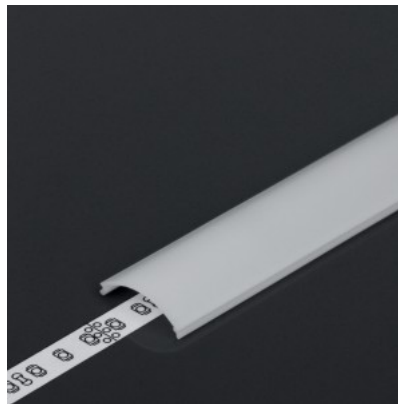

Alumiiniumprofili kate TOPMET D 2m piimjasklaas 70%

Tootekood 16243

Bränd [TOPMET](#)

Pikkus 2000.0mm

Töötemperatuur -20 ~ 70°C

Kate alumiiniumprofilile. Kate on valmistatud kvaliteetsest plastikust, mis hoiab valgusjaotuse ühtlase ning vähendab pimestamist. Valgustage oma maailm LED House professionaalide abiga - [vaata siit ka meie projektide portfooliot!](#)