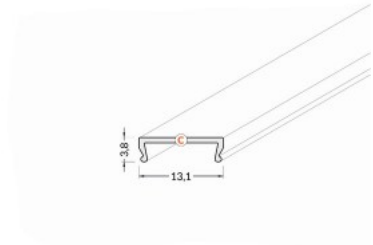

Alumiiniumprofili kate TOPMET C, 2m, opal, 70% PMMA

Tootekood 16040

Bränd [TOPMET](#)

Kõrgus 3.8mm

Laius 13.1mm

Pikkus 2000.0mm

Töötemperatuur -20 ~ 70°C

Kate alumiiniumprofilile. Kate on valmistatud kvaliteetsest plastikust, mis hoiab valgusjaotuse ühtlase ning vähendab pimestamist. Valgustage oma maailm LED House professionaalide abiga - [vaata siit ka meie projektide portfooliot!](#)