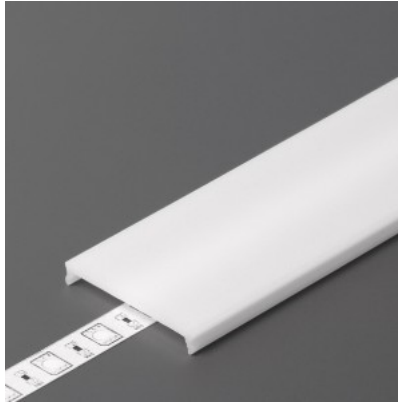

Alumiiniumprofili kate TOPMET C9, piimjas, 70%, 2m

Tootekood 15990

Bränd [TOPMET](#)

Kõrgus 4.3mm

Laius 30.3mm

Pikkus 2000.0mm

Töötemperatuur -40 ~ 90°C

Kate alumiiniumprofilile. Kate on valmistatud kvaliteetsest plastikust, mis hoiab valgusjaotuse ühtlase ning vähendab pimestamist. Valgustage oma maailm LED House professionaalide abiga - [vaata siit ka meie projektide portfooliot!](#)