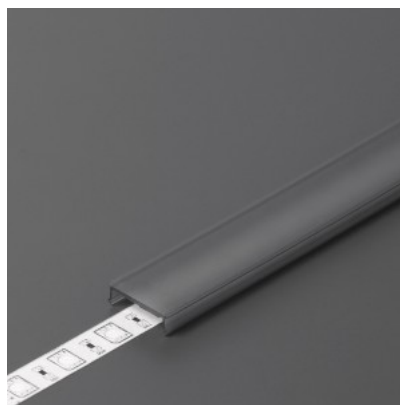

Alumiiniumprofili kate TOPMET C3 click must 40% 2m must

Tootekood 18454

Bränd [TOPMET](#)
Pikkus 2000.0mm
Korpuse värv must
Korpuse materjal plastik