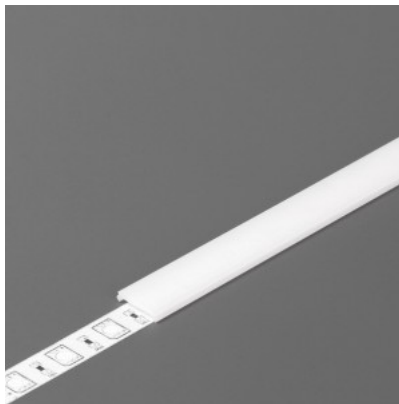

Alumiiniumprofili kate TOPMET C2 click (Slim8/Smart10) opaal 1m

Tootekood 20710

Bränd [TOPMET](#)
Pikkus 1000.0mm
Korpuse materjal plastik