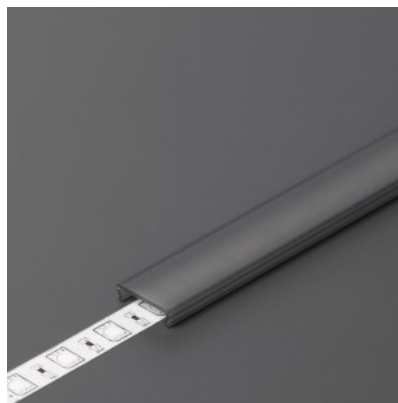

Alumiiniumprofili kate TOPMET C click 3m 40% must

Tootekood 18483

Bränd [TOPMET](#)

Pikkus 3000.0mm

Korpuse värv must

Korpuse materjal plastik

Töökeskkond sisse

Alumiiniumprofili kate TOPMET C click 3m 70% opaal