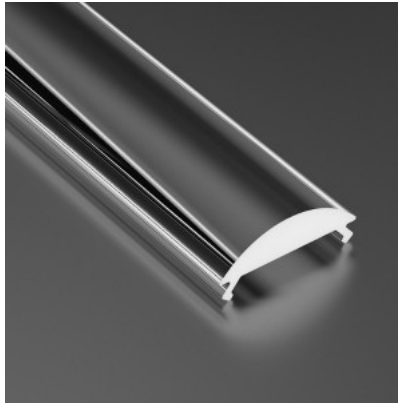

Alumiiniumprofili kate LUMINES PMMA Lens 15° (A, B, C, D, G, H, Y, Z, COSMO, RETO), 2m, läbipaistev 95%

Tootekood 15060

Bränd [LUMINES](#)
Pikkus 2000.0mm

Kate alumiiniumprofillile. Kate on valmistatud kvaliteetsest plastikust, mis hoiab valgusjaotuse ühtlase ning vähendab pimestamist. Valgustage oma maailm LED House professionaalide abiga - [vaata siit ka meie projektide portfooliot!](#)