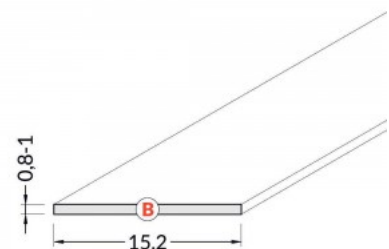

Alumiiniumprofili kate TOPMET B, 2m, jääklaas 90%

Tootekood 15111

Hind 0,94+KM

Bränd [TOPMET](#)

Kõrgus 0.8mm

Laius 15.2mm

Pikkus 2000.0mm

Töötemperatuur -15 ~ 85°C

Sobib FRAME14 BC/Q 2m