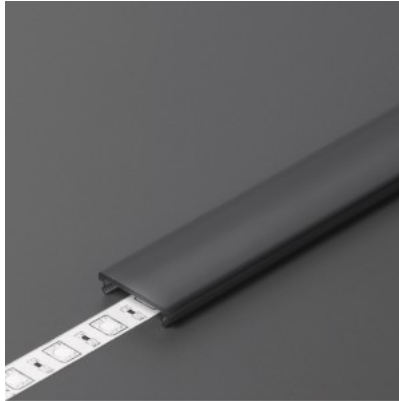

Alumiiniumprofili kate TOPMET F click must 40% 1m

Tootekood 18440

Bränd [TOPMET](#)
Pikkus 1000.0mm
Korpuse materjal plastik

Kate alumiiniumprofilile. Kate on valmistatud kvaliteetsest plastikust, mis hoiab valgusjaotuse ühtlase ning vähendab pimestamist. Valgustage oma maailm LED House professionaalide abiga - [vaata siit ka meie projektide portfooliot!](#)