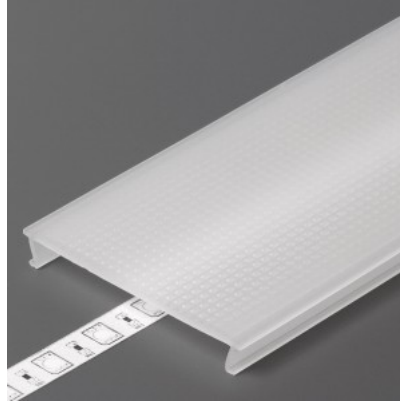

Alumiiniumprofili kate TOPMET C10, piimjas, 75%, 2m

Tootekood 17089

Bränd [TOPMET](#)
Kõrgus 7.6mm
Laius 50.0mm
Pikkus 2000.0mm

Kate alumiiniumprofilile. Kate on valmistatud kvaliteetsest plastikust, mis hoiab valgusjaotuse ühtlase ning vähendab pimestamist. Valgustage oma maailm LED House professionaalide abiga - [vaata siit ka meie projektide portfooliot!](#)