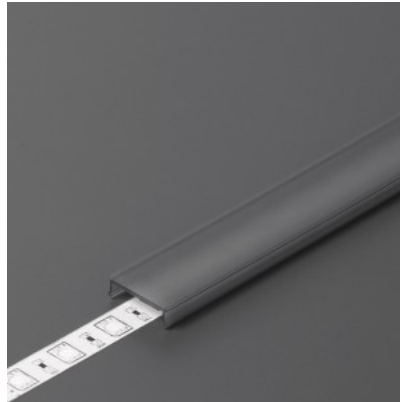

Alumiiniumprofili kate TOPMET C3 click must 40% 3 must

Tootekood 20720

Bränd [TOPMET](#)
Pikkus 3000.0mm
Korpuse värv must
Korpuse materjal plastik