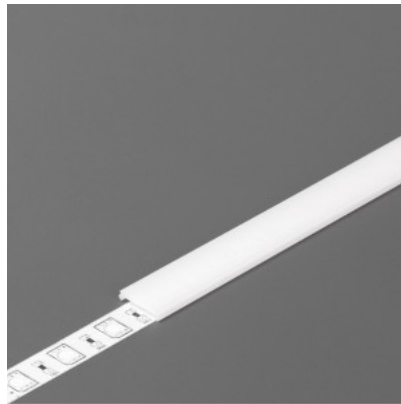

Alumiiniumprofili kate TOPMET C2 click opaal 70% 2m

Tootekood 18428

Bränd [TOPMET](#)
Pikkus 2000.0mm
Korpuse materjal plastik