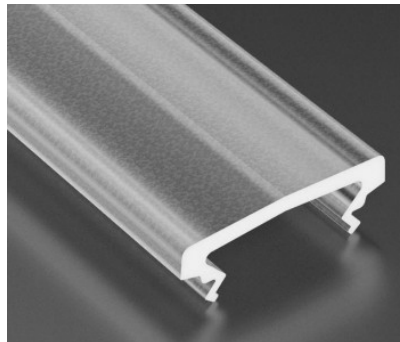

Alumiiniumprofili kate LUMINES TIANO PLEXI, 3m, piimjas 51%

Tootekood 17167

Bränd [LUMINES](#)
Pikkus 3000.0mm

Kate alumiiniumprofilile. Kate on valmistatud kvaliteetsest plastikust, mis hoiab valgusjaotuse ühtlase ning vähendab pimestamist. Valgustage oma maailm LED House professionaalide abiga - [vaata siit ka meie projektide portfooliot!](#)

Alumiiniumprofili kate LUMINES Type HIGH A D, 2m, jääklaas 87%

Tootekood 14823

Bränd [LUMINES](#)
Korpuse materjal plastik
Poleer matt

Kate alumiiniumprofilile. Kate on valmistatud kvaliteetsest plastikust, mis hoiab valgusjaotuse ühtlase ning vähendab pimestamist. Valgustage oma maailm LED House professionaalide abiga - [vaata siit ka meie projektide portfooliot!](#)