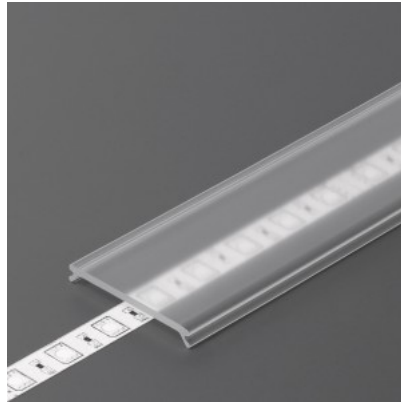

Alumiiniumprofili kate TOPMET C9 click läbipaistev 95% 2m

Tootekood 18447

Bränd [TOPMET](#)
Pikkus 2000.0mm
Korpuse materjal plastik