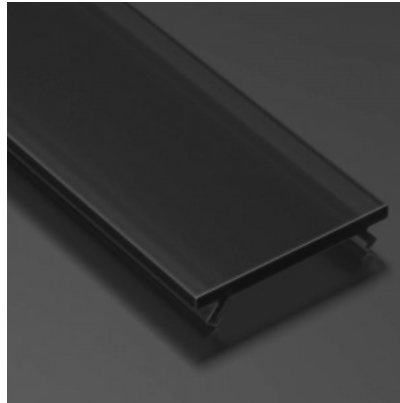

Alumiiniumprofili kate LUMINES PMMA SLIM X,MICO 3m, must 24%

Tootekood 19533

Bränd [LUMINES](#)

Kate alumiiniumprofilile. Kate on valmistatud kvaliteetsest plastikust, mis hoiab valgusjaotuse ühtlase ning vähendab pimestamist. Valgustage oma maailm LED House professionaalide abiga - [vaata siit ka meie projektide portfooliot!](#)