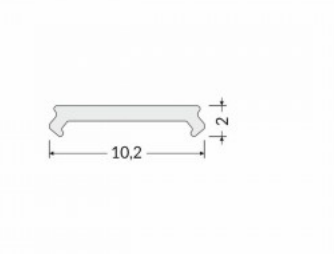

Tootekood 19179

Bränd [TOPMET](#)
 Pikkus 4000.0mm
 Korpuse värv opaal
 Korpuse materjal plastik

Alumiiniumprofili kate TOPMET C2 click (Slim8/Smart10) 1m opaal

Tootekood 20710

Bränd [TOPMET](#)
Pikkus 1000.0mm
Korpuse värv opaal
Korpuse materjal plastik