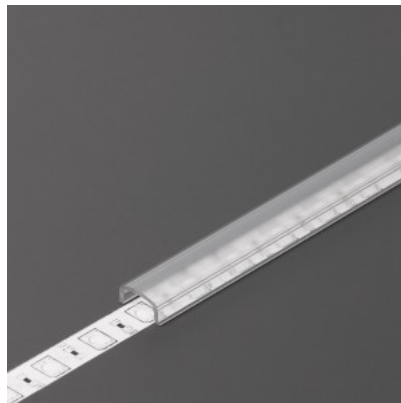

Alumiiniumprofili kate TOPMET I click jääklaas 90% 2m

Tootekood 18437

Bränd [TOPMET](#)
Pikkus 2000.0mm
Korpuse materjal plastik