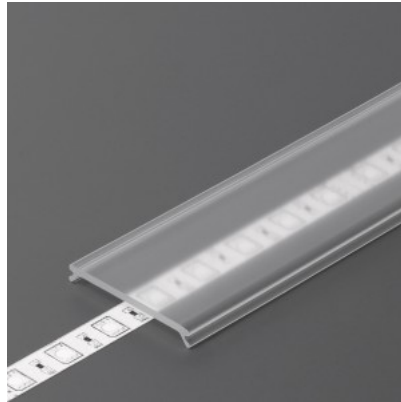

Alumiiniumprofili kate TOPMET C9 click 95% 2m läbipaistev

Tootekood 18447

Bränd [TOPMET](#)
Pikkus 2000.0mm
Korpuse värv läbipaistev
Korpuse materjal plastik
Töökeskkond sisse