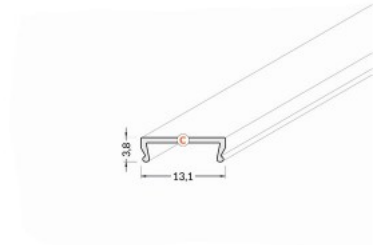

Alumiiniumprofili kate TOPMET C click, 2m, must, 40% PMMA

Tootekood 16666

Bränd [TOPMET](#)

Kõrgus 3.8mm

Laius 13.1mm

Pikkus 2000.0mm

Töötemperatuur -20 ~ 70°C

Kate alumiiniumprofilile. Kate on valmistatud kvaliteetsest plastikust, mis hoiab valgusjaotuse ühtlase ning vähendab pimestamist. Valgustage oma maailm LED House professionaalide abiga - [vaata siit ka meie projektide portfooliot!](#)