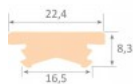

Alumiiniumprofili kate LUZ NEGRA ARLES, kummist profiilkate, valge

Tootekood 14775

Bränd [LUZ NEGRA](#)

Kõrgus 8.3mm

Laius 22.4mm

Poleer matt

Kate alumiiniumprofiilile. Kate on valmistatud kvaliteetsest plastikust, mis hoiab valgusjaotuse ühtlase ning vähendab pimestamist. Valgustage oma maailm LED House professionaalide abiga - [vaata siit ka meie projektide portfooliot!](#)