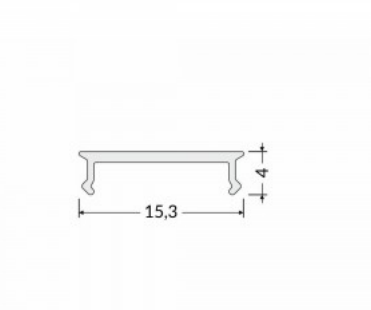

Alumiiniumprofili kate TOPMET C4 click piimjas 70% 2m

Tootekood 18468

Bränd [TOPMET](#)
 Pikkus 2000.0mm
 Korpuse materjal plastik

Kate alumiiniumprofilile. Kate on valmistatud kvaliteetsest plastikust, mis hoiab valgusjaotuse ühtlase ning vähendab pimestamist. Valgustage oma maailm LED House professionaalide abiga - [vaata siit ka meie projektide portfooliot!](#)