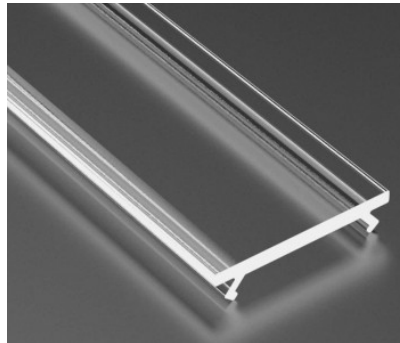

Alumiiniumprofili kate LUMINES PMMA (X,MICO) 2m, läbipaistev 95%

Tootekood 15530

Bränd [LUMINES](#)
Pikkus 2000.0mm

Kate alumiiniumprofilile. Kate on valmistatud kvaliteetsest plastikust, mis hoiab valgusjaotuse ühtlase ning vähendab pimestamist. Valgustage oma maailm LED House professionaalide abiga - [vaata siit ka meie projektide portfooliot!](#)