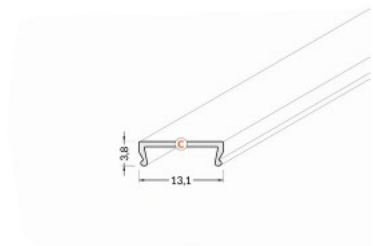

Alumiiniumprofili kate TOPMET C click 2m, PMMA. 95% läbipaistev

Tootekood 15841

Bränd [TOPMET](#)

Kõrgus 3.8mm

Laius 13.1mm

Pikkus 2000.0mm

Korpuse värv läbipaistev

Töökeskkond sisse

Töötemperatuur -25 ~ 120°C

Kate alumiiniumprofilile. Kate on valmistatud kvaliteetsest plastikust, mis hoiab valgusjaotuse ühtlase ning vähendab pimestamist. Valgustage oma maailm LED House professionaalide abiga - [vaata siit ka meie projektide portfooliot!](#)