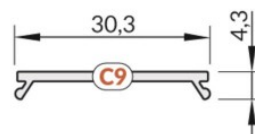

Alumiiniumprofili kate TOPMET C9 click piimjas 70% 3m IRM

Tootekood 21085

Bränd [TOPMET](#)
Kõrgus 4.3mm
Laius 30.0mm
Pikkus 3000.0mm
Korpuse materjal plastik

Kate alumiiniumprofillile. Kate on valmistatud kvaliteetsest plastikust, mis hoiab valgusjaotuse ühtlase ning vähendab pimestamist. Valgustage oma maailm LED House professionaalide abiga - [vaata siit ka meie projektide portfooliot!](#)