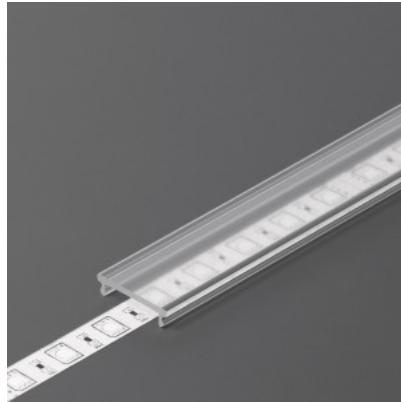

Alumiiniumprofili kate TOPMET F click 20 m

Tootekood 20704

Bränd [TOPMET](#)
Pikkus 20000.0mm
Korpuse materjal plastik