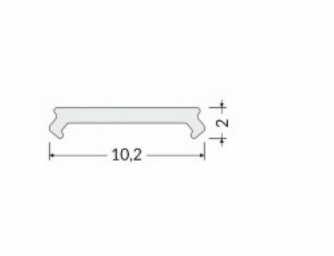

Alumiiniumprofili kate TOPMET C2 click (Slim8/Smart10) 1m opaal

Tootekood 20710

Bränd [TOPMET](#)
Pikkus 1000.0mm
Korpuse värv opaal
Korpuse materjal plastik