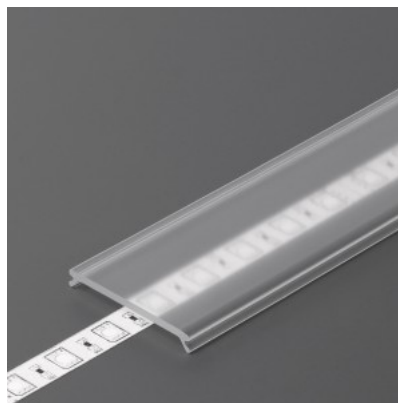

Alumiiniumprofili kate TOPMET C9 click 95% 2m läbipaistev

Tootekood 18447

Bränd [TOPMET](#)
 Pikkus 2000.0mm
 Korpuse värv läbipaistev
 Korpuse materjal plastik
 Töökeskkond sisse

Alumiiniumprofili kate TOPMET C9, 40%, 2m must