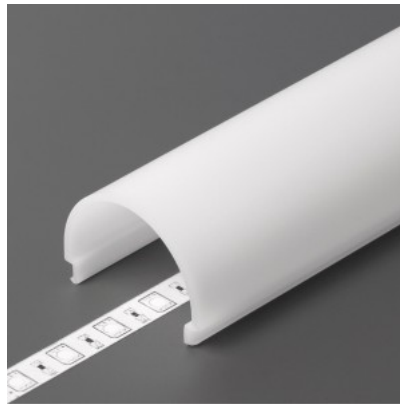

Alumiiniumprofili kate TOPMET D9 click 3 m opaal

Tootekood 20719

Bränd [TOPMET](#)
Pikkus 3000.0mm
Korpuse värv opaal
Korpuse materjal plastik