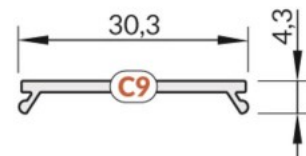

Alumiiniumprofili kate TOPMET C9, piimjas, 70%, 2m

Tootekood 15990

Bränd [TOPMET](#)

Kõrgus 4.3mm

Laius 30.3mm

Pikkus 2000.0mm

Töötemperatuur -40 ~ 90°C

Kate alumiiniumprofilile. Kate on valmistatud kvaliteetsest plastikust, mis hoiab valgusjaotuse ühtlase ning vähendab pimestamist. Valgustage oma maailm LED House professionaalide abiga - [vaata siit ka meie projektide portfooliot!](#)