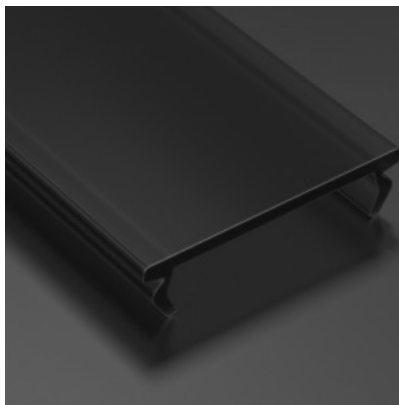

Alumiiniumprofili kate LUMINES DOUBLE PMMA, 2m, must 25%

Tootekood 16119

Bränd [LUMINES](#)
Pikkus 2020.0mm

Kate alumiiniumprofilile. Kate on valmistatud kvaliteetsest plastikust, mis hoiab valgusjaotuse ühtlase ning vähendab pimestamist. Valgustage oma maailm LED House professionaalide abiga - [vaata siit ka meie projektide portfooliot!!](#)