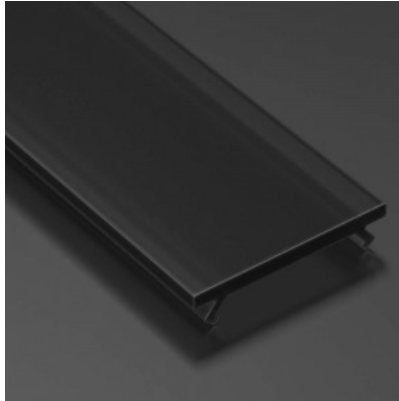

Alumiiniumprofili kate LUMINES PMMA A B C D G H Y Z 3m, jääklaas 24% must

Tootekood 16648

Bränd [LUMINES](#)
Pikkus 3000.0mm
Korpuse värv must

Kate alumiiniumprofilile. Kate on valmistatud kvaliteetsest plastikust, mis hoiab valgusjaotuse ühtlase ning vähendab pimestamist. Valgustage oma maailm LED House professionaalide abiga - [vaata siit ka meie projektide portfooliot!](#)