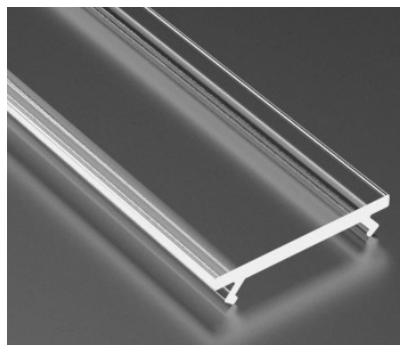

Alumiiniumprofili kate LUMINES PMMA A B C D G H Y Z 3m, läbipaistev 95%

Tootekood 19302

Bränd [LUMINES](#)
Pikkus 3000.0mm

Kate alumiiniumprofilile. Kate on valmistatud kvaliteetsest plastikust, mis hoiab valgusjaotuse ühtlase ning vähendab pimestamist. Valgustage oma maailm LED House professionaalide abiga - [vaata siit ka meie projektide portfooliot!!](#)