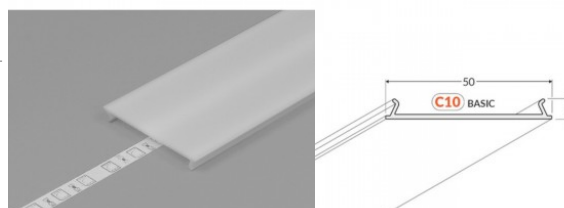

Alumiiniumprofili kate TOPMET C10 piimjas 2m

Tootekood 22954

Bränd [TOPMET](#)

Kõrgus 6.0mm

Laius 50.0mm

Pikkus 2000.0mm

Korpuse materjal plastik

Alumiiniumprofili kate TOPMET C10, piimjas, 75%, 2m