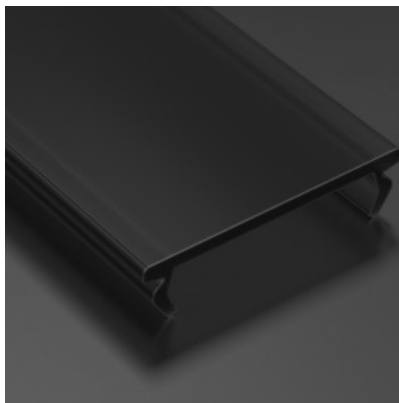

Alumiiniumprofili kate LUMINES DOUBLE PMMA, 2m, must 25%

Tootekood 16119

Bränd [LUMINES](#)
Pikkus 2020.0mm

Kate alumiiniumprofilile. Kate on valmistatud kvaliteetsest plastikust, mis hoiab valgusjaotuse ühtlase ning vähendab pimestamist. Valgustage oma maailm LED House professionaalide abiga - [vaata siit ka meie projektide portfooliot!!](#)