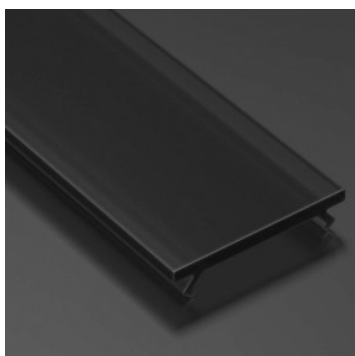

Alumiiniumprofili kate LUMINES PMMA SLIM X,MICO 3m, must 24%

Tootekood 19533

Bränd [LUMINES](#)

Kate alumiiniumprofilile. Kate on valmistatud kvaliteetsest plastikust, mis hoiab valgusjaotuse ühtlase ning vähendab pimestamist. Valgustage oma maailm LED House professionaalide abiga - [vaata siit ka meie projektide portfooliot!](#)