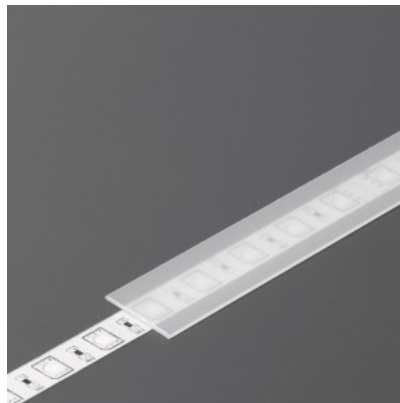

Alumiiniumprofili kate TOPMET B 2m 90% jääklaas

Tootekood 15111

Bränd [TOPMET](#)

Kõrgus 0.8mm

Laius 15.2mm

Pikkus 2000.0mm

Korpuse värv jääklaas

Töötemperatuur -15 ~ 85°C

Kate alumiiniumprofilile. Kate on valmistatud kvaliteetsest plastikust, mis hoiab valgusjaotuse ühtlase ning vähendab pimestamist. Valgustage oma maailm LED House professionaalide abiga - [vaata siit ka meie projektide portfooliot!](#)