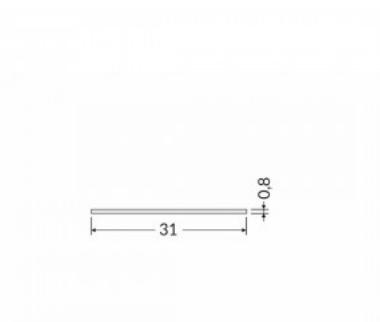

Alumiiniumprofili kate TOPMET slide A9 2m opaal

Tootekood 20078

Bränd [TOPMET](#)
Pikkus 2000.0mm
Pakis 10tk
Korpuse värv opaal
Korpuse materjal plastik