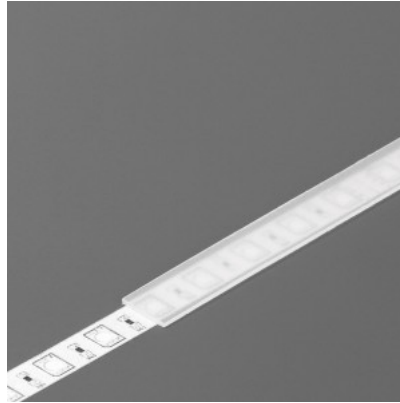

Alumiiniumprofili kate TOPMET A, 3m, jääklaas 90%

Tootekood 15760

Bränd [TOPMET](#)

Kõrgus 0.8mm

Laius 10.0mm

Pikkus 3000.0mm

Töötemperatuur -15 ~ 85°C

Kate alumiiniumprofiilile. Kate on valmistatud kvaliteetsest plastikust, mis hoiab valgusjaotuse ühtlase ning vähendab pimestamist. Valgustage oma maailm LED House professionaalide abiga - [vaata siit ka meie projektide portfooliot!](#)