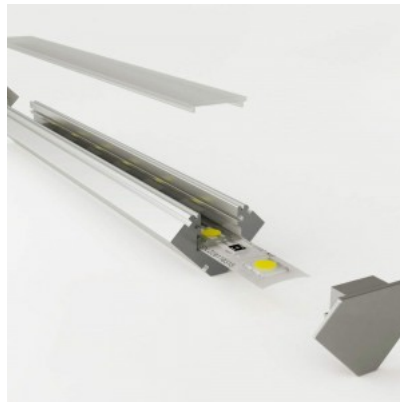

Alumiiniumprofili kate LUZ NEGRA Sofia XL, 6m piimaklaas

Tootekood 15502

Hind 10,05+KM

Bränd LUZ NEGRA
Kõrgus 22.5mm
Laius 22.5mm
Pikkus 6000.0mm