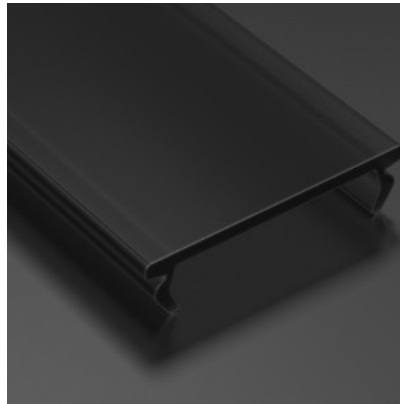

Alumiiniumprofili kate LUMINES DOUBLE PMMA, 3m, must 25%

Tootekood 22059

Bränd [LUMINES](#)
Pikkus 3000.0mm

Kate alumiiniumprofilile. Kate on valmistatud kvaliteetsest plastikust, mis hoiab valgusjaotuse ühtlase ning vähendab pimestamist. Valgustage oma maailm LED House professionaalide abiga - [vaata siit ka meie projektide portfooliot!](#)