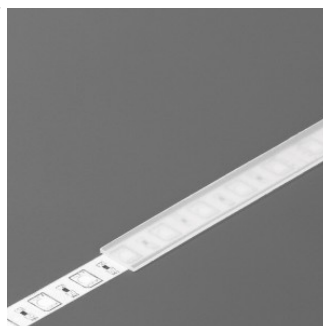

Alumiiniumprofili kate TOPMET A, 3m, jääklaas 90%

Tootekood 15760

Bränd [TOPMET](#)
Kõrgus 0.8mm
Laius 10.0mm
Pikkus 3000.0mm
Töötemperatuur -15 ~ 85°C

Kate alumiiniumprofilile. Kate on valmistatud kvaliteetsest plastikust, mis hoiab valgusjaotuse ühtlase ning vähendab pimestamist. Valgustage oma maailm LED House professionaalide abiga - [vaata siit ka meie projektide portfooliot!](#)