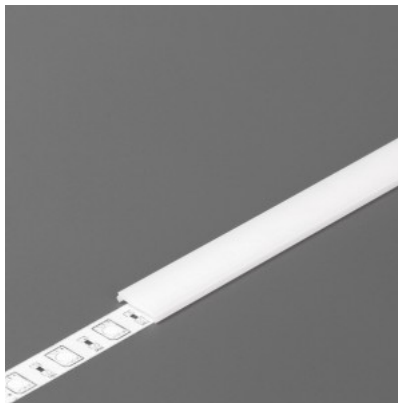

Alumiiniumprofili kate TOPMET E7 click 2m opaal

Tootekood 20716

Bränd [TOPMET](#)
Pikkus 2000.0mm
Korpuse värv opaal
Korpuse materjal plastik