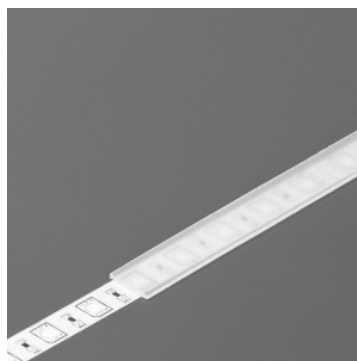

Alumiiniumprofili kate TOPMET A, 2m, jääklaas 90%

Tootekood 15547

Bränd [TOPMET](#)
Kõrgus 0.8mm
Laius 10.0mm
Pikkus 2000.0mm
Töötemperatuur -15 ~ 85°C

Kate alumiiniumprofilile. Kate on valmistatud kvaliteetsest plastikust, mis hoiab valgusjaotuse ühtlase ning vähendab pimestamist. Valgustage oma maailm LED House professionaalide abiga - [vaata siit ka meie projektide portfooliot!](#)