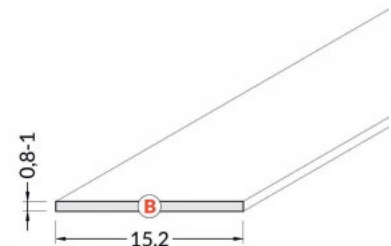

Alumiiniumprofili kate TOPMET B 1m 60% opaal

Tootekood 18515

Bränd [TOPMET](#)
Pikkus 1000.0mm
Korpuse värv opaal
Korpuse materjal plastik

Kate alumiiniumprofilile. Kate on valmistatud kvaliteetsest plastikust, mis hoiab valgusjaotuse ühtlase ning vähendab pimestamist. Valgustage oma maailm LED House professionaalide abiga - [vaata siit ka meie projektide portfooliot!](#)