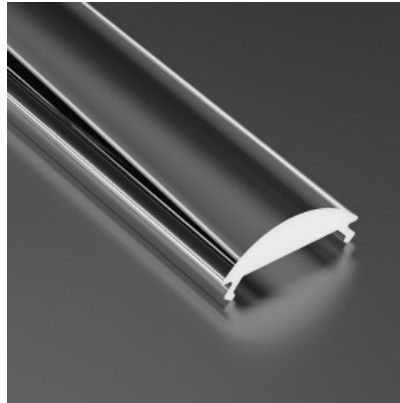

Alumiiniumprofili kate LUMINES PMMA Lens 15° (A, B, C, D, G, H, Y, Z, COSMO, RETO), 2m, läbipaistev 95%

Tootekood 15060

Bränd [LUMINES](#)
Pikkus 2000.0mm

Kate alumiiniumprofillile. Kate on valmistatud kvaliteetsest plastikust, mis hoiab valgusjaotuse ühtlase ning vähendab pimestamist. Valgustage oma maailm LED House professionaalide abiga - [vaata siit ka meie projektide portfooliot!](#)