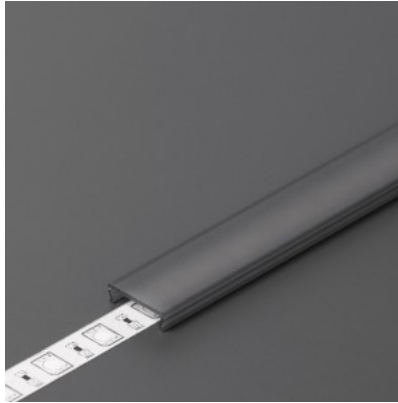

Alumiiniumprofili kate TOPMET C, 2m, must, 40% PMMA

Tootekood 16666

Bränd [TOPMET](#)

Kõrgus 3.8mm

Laius 13.1mm

Pikkus 2000.0mm

Töötemperatuur -20 ~ 70°C

Kate alumiiniumprofilile. Kate on valmistatud kvaliteetsest plastikust, mis hoiab valgusjaotuse ühtlase ning vähendab pimestamist. Valgustage oma maailm LED House professionaalide abiga - [vaata siit ka meie projektide portfooliot!](#)