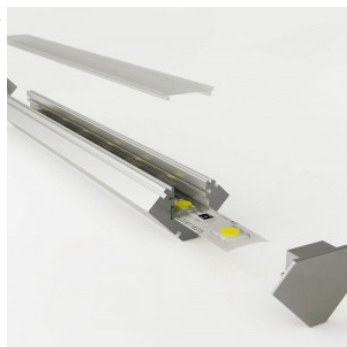

Alumiiniumprofili kate LUZ NEGRA Sofia XL, 6m piimjasklaas

Tootekood 15502

Bränd [LUZ NEGRA](#)
Kõrgus 22.5mm
Laius 22.5mm
Pikkus 6000.0mm

Kate alumiiniumprofilile. Kate on valmistatud kvaliteetsest plastikust, mis hoiab valgusjaotuse ühtlase ning vähendab pimestamist. Valgustage oma maailm LED House professionaalide abiga - [vaata siit ka meie projektide portfooliot!](#)