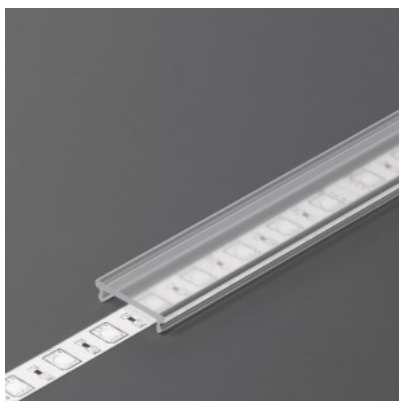

Alumiiniumprofili kate TOPMET F click 95% 2m läbipaistev

Tootekood 18435

Bränd [TOPMET](#)
Pikkus 2000.0mm
Korpuse värv läbipaistev
Korpuse materjal plastik