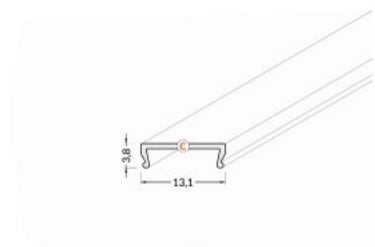

Alumiiniumprofili kate TOPMET C10 piimjas 2m

Tootekood 22954

Bränd [TOPMET](#)

Kõrgus 6.0mm

Laius 50.0mm

Pikkus 2000.0mm

Korpuse materjal plastik

Alumiiniumprofili kate TOPMET C10, piimjas, 75%, 2m