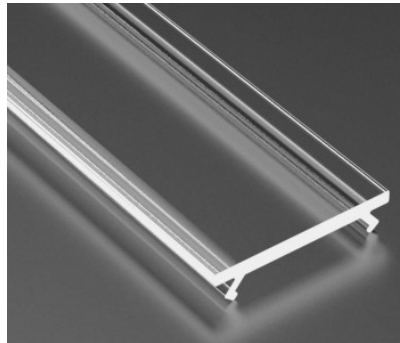

Alumiiniumprofili kate LUMINES PMMA A B C D G H Y Z 2m, läbipaistev 95%

Tootekood 14579

Bränd [LUMINES](#)
Pikkus 2000.0mm

Kate alumiiniumprofilile. Kate on valmistatud kvaliteetsest plastikust, mis hoiab valgusjaotuse ühtlase ning vähendab pimestamist. Valgustage oma maailm LED House professionaalide abiga - [vaata siit ka meie projektide portfooliot!](#)