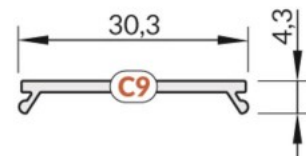

Alumiiniumprofili kate TOPMET C9 click piimjas 70% 3m IRM

Tootekood 21085

Bränd [TOPMET](#)
Kõrgus 4.3mm
Laius 30.0mm
Pikkus 3000.0mm
Korpuse materjal plastik

Kate alumiiniumprofilile. Kate on valmistatud kvaliteetsest plastikust, mis hoiab valgusjaotuse ühtlase ning vähendab pimestamist. Valgustage oma maailm LED House professionaalide abiga - [vaata siit ka meie projektide portfooliot!](#)