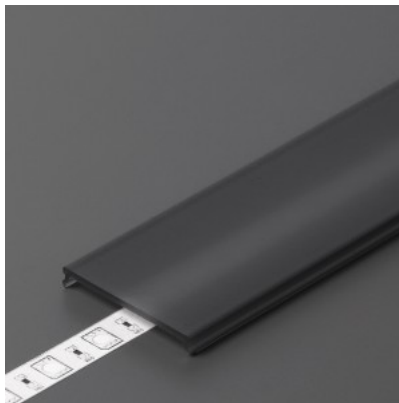

Alumiiniumprofili kate TOPMET C9, must, 40%, 2m

Tootekood 16451

Bränd [TOPMET](#)

Kõrgus 4.3mm

Laius 30.3mm

Pikkus 2000.0mm

Töötemperatuur -40 ~ 90°C

Kate alumiiniumprofilile. Kate on valmistatud kvaliteetsest plastikust, mis hoiab valgusjaotuse ühtlase ning vähendab pimestamist. Valgustage oma maailm LED House professionaalide abiga - [vaata siit ka meie projektide portfooliot!](#)