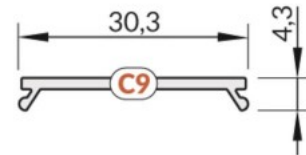

Alumiiniumprofili kate TOPMET C9 click piimjas 70% 3m

Tootekood 18479

Bränd [TOPMET](#)
Pikkus 3000.0mm
Korpuse materjal plastik

Kate alumiiniumprofillile. Kate on valmistatud kvaliteetsest plastikust, mis hoiab valgusjaotuse ühtlase ning vähendab pimestamist. Valgustage oma maailm LED House professionaalide abiga - [vaata siit ka meie projektide portfooliot!](#)