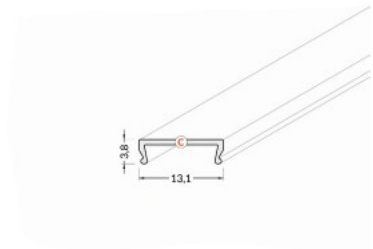

Alumiiniumprofili kate TOPMET C click 2m, PMMA. 95% läbipaistev

Tootekood 15841

Bränd [TOPMET](#)

Kõrgus 3.8mm

Laius 13.1mm

Pikkus 2000.0mm

Korpuse värv läbipaistev

Töökeskkond sisse

Töötemperatuur -25 ~ 120°C

Kate alumiiniumprofilile. Kate on valmistatud kvaliteetsest plastikust, mis hoiab valgusjaotuse ühtlase ning vähendab pimestamist. Valgustage oma maailm LED House professionaalide abiga - [vaata siit ka meie projektide portfooliot!](#)