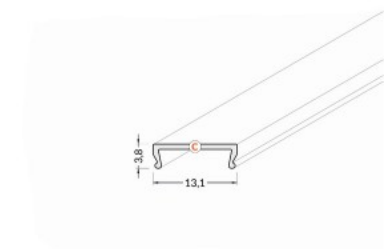

Tootekood 15841

Bränd [TOPMET](#)

Kõrgus 3.8mm

Laius 13.1mm

Pikkus 2000.0mm

Töötemperatuur -25 ~ 120°C

Kate alumiiniumprofilile. Kate on valmistatud kvaliteetsest plastikust, mis hoiab valgusjaotuse ühtlase ning vähendab pimestamist. Valgustage oma maailm LED House professionaalide abiga - [vaata siit ka meie projektide portfooliot!](#)