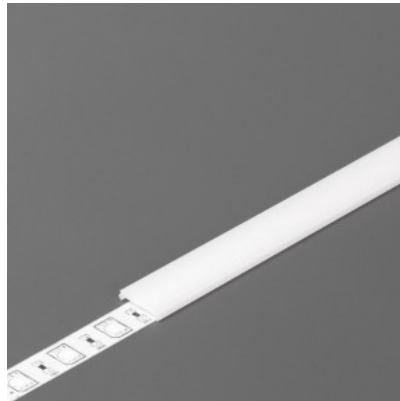

Alumiiniumprofili kate TOPMET E, 3m, jääklaas 90%

Tootekood 20854

Bränd [TOPMET](#)
Pikkus 3000.0mm
Töötemperatuur -15 ~ 85°C

Alumiiniumprofili kate TOPMET E7 click 2m opaal

Tootekood 20716

Bränd [TOPMET](#)
Pikkus 2000.0mm
Korpuse värv opaal
Korpuse materjal plastik