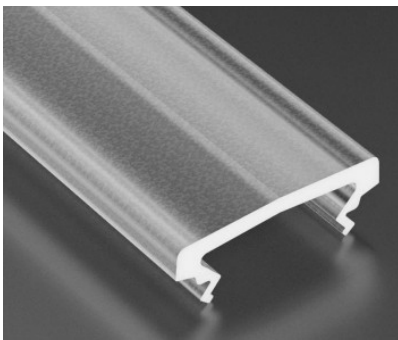

Alumiiniumprofili kate LUMINES TIANO PLEXI, 3m, piimjas 51%

Tootekood 17167

Bränd [LUMINES](#)
Pikkus 3000.0mm

Kate alumiiniumprofilile. Kate on valmistatud kvaliteetsest plastikust, mis hoiab valgusjaotuse ühtlase ning vähendab pimestamist. Valgustage oma maailm LED House professionaalide abiga - [vaata siit ka meie projektide portfooliot!](#)

Alumiiniumprofili kate LUMINES Type HIGH A D, 2m, jääklaas 87%

Tootekood 14823

Bränd [LUMINES](#)
Korpuse materjal plastik
Poleer matt

Kate alumiiniumprofilile. Kate on valmistatud kvaliteetsest plastikust, mis hoiab valgusjaotuse ühtlase ning vähendab pimestamist. Valgustage oma maailm LED House professionaalide abiga - [vaata siit ka meie projektide portfooliot!](#)