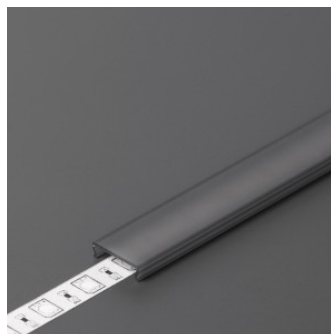

Alumiiniumprofili kate TOPMET C click, 2m, 40% PMMA must

Tootekood 16666

Bränd [TOPMET](#)
Kõrgus 3.8mm
Laius 13.1mm
Pikkus 2000.0mm
Korpuse värv must
Töötemperatuur -20 ~ 70°C

Kate alumiiniumprofilile. Kate on valmistatud kvaliteetsest plastikust, mis hoiab valgusjaotuse ühtlase ning vähendab pimestamist. Valgustage oma maailm LED House professionaalide abiga - [vaata siit ka meie projektide portfooliot!](#)