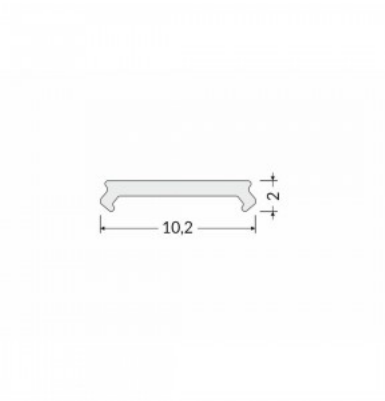

Alumiiniumprofili kate TOPMET E, 3m, jääklaas 90%

Tootekood 20854

Bränd [TOPMET](#)
Pikkus 3000.0mm
Töötemperatuur -15 ~ 85°C

Alumiiniumprofili kate TOPMET E7 click 2m opaal

Tootekood 20716

Bränd [TOPMET](#)
Pikkus 2000.0mm
Korpuse värv opaal
Korpuse materjal plastik