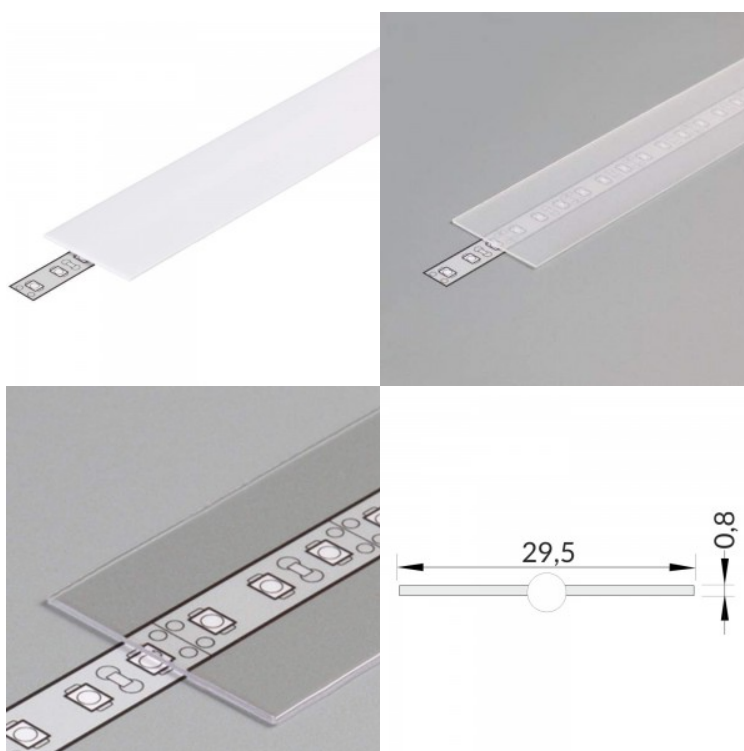

Alumiiniumprofili kate TOPMET H slide 60% 2m opaal

Tootekood 18446

Bränd [TOPMET](#)
Pikkus 2000.0mm
Korpuse värv opaal
Korpuse materjal plastik

Alumiiniumprofili kate TOPMET I click 80% 2m opaal

Tootekood 18520