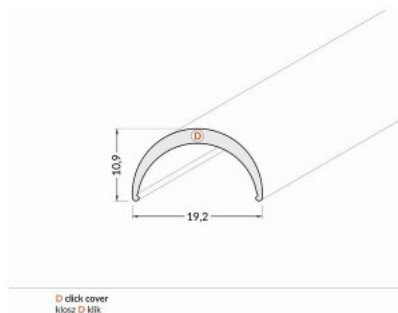

Alumiiniumprofili kate TOPMET D 2m piimaklaas 70%

Tootekood 16243

Bränd [TOPMET](#)

Pikkus 2000.0mm

Töötemperatuur -20 ~ 70°C

Kate alumiiniumprofilile. Kate on valmistatud kvaliteetsest plastikust, mis hoiab valgusjaotuse ühtlase ning vähendab pimestamist. Valgustage oma maailm LED House professionaalide abiga - [vaata siit ka meie projektide portfooliot!](#)