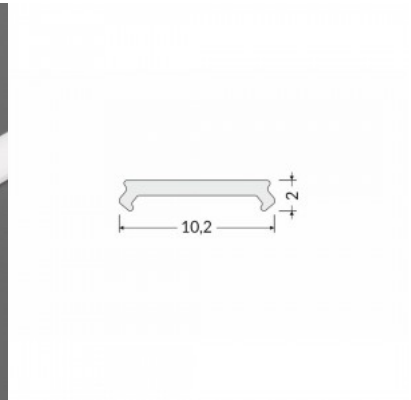

Alumiiniumprofili kate TOPMET C2 click piimjas 70% 20m

Tootekood 19175

Bränd [TOPMET](#)
Pikkus 20000.0mm
Korpuse materjal plastik

Alumiiniumprofili kate TOPMET C3 click 1m valge

Tootekood 20721

Bränd [TOPMET](#)
Pikkus 1000.0mm
Korpuse värv valge
Korpuse materjal plastik