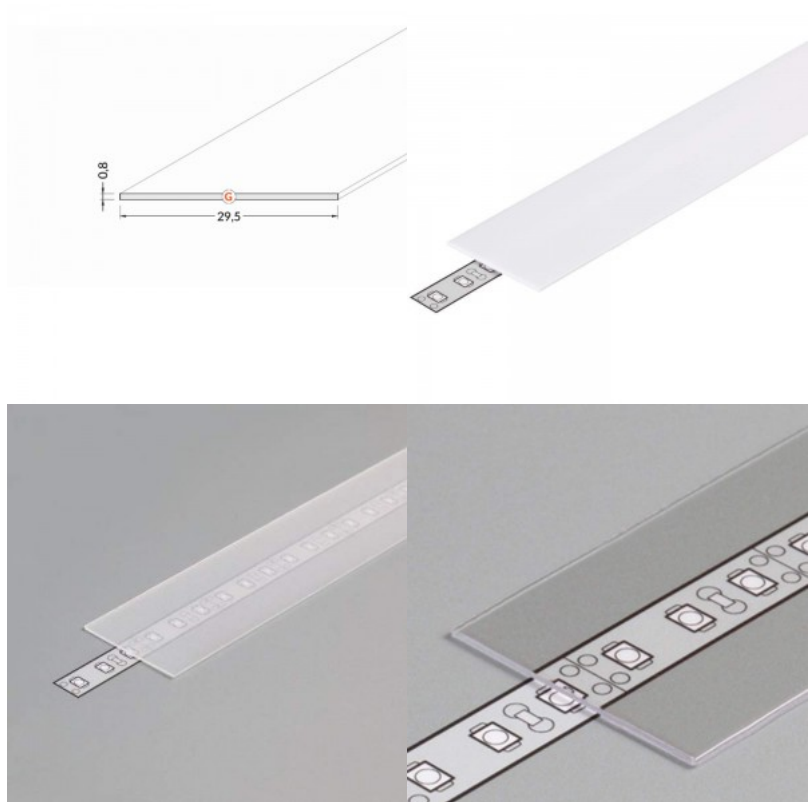

Alumiiniumprofili kate TOPMET G 2m piimjas 70%

Tootekood 15506

Bränd [TOPMET](#)

Töötemperatuur -15 ~ 85°C

Kate alumiiniumprofilile. Kate on valmistatud kvaliteetsest plastikust, mis hoiab valgusjaotuse ühtlase ning vähendab pimestamist. Valgustage oma maailm LED House professionaalide abiga - [vaata siit ka meie projektide portfooliot!](#)

Alumiiniumprofili kate TOPMET K, 2m, opal, 60% PC

Tootekood 16057

Bränd [TOPMET](#)

Pikkus 2000.0mm

Kastis 50tk

Töötemperatuur -50 ~ 100°C

Kate alumiiniumprofilile. Kate on valmistatud kvaliteetsest plastikust, mis hoiab valgusjaotuse ühtlase ning vähendab pimestamist. Valgustage oma maailm LED House professionaalide abiga - [vaata siit ka meie projektide portfooliot!](#)