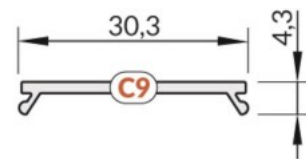

Alumiiniumprofili kate TOPMET C9, must, 40%, 2m

Tootekood 16451

Hind 8,31+KM

Bränd [TOPMET](#)

Kõrgus 4.3mm

Laius 30.3mm

Pikkus 2000.0mm

Töötemperatuur -40 ~ 90°C

Must kate Topmet profiilidele