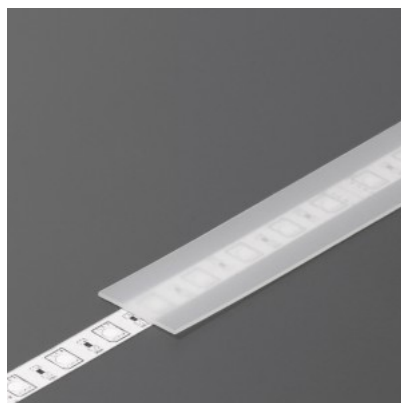

Alumiiniumprofili kate TOPMET E, 2m, opal

Tootekood 15400

Bränd [TOPMET](#)
Töötemperatuur -15 ~ 85°C

Kate alumiiniumprofilile. Kate on valmistatud kvaliteetsest plastikust, mis hoiab valgusjaotuse ühtlase ning vähendab pimestamist. Valgustage oma maailm LED House professionaalide abiga - [vaata siit ka meie projektide portfooliot!](#)