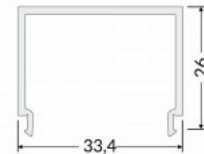

Alumiiniumprofili kate TOPMET E9, piimjas, 70%, 2m

Tootekood 16398

Hind 13,00+KM

Bränd [TOPMET](#)

Kõrgus 26.0mm

Laius 33.4mm

Pikkus 2000.0mm

Korpuse materjal plastik

Töötemperatuur -20 ~ 70°C

Topmet E9 kate