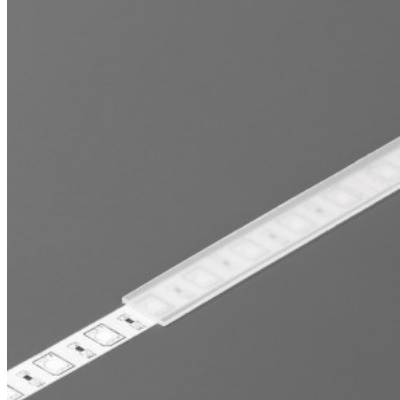

Alumiiniumprofili kate TOPMET A1 slide 2m 90% jääklaas

Tootekood 18466

Bränd [TOPMET](#)

Pikkus 2000.0mm

Korpuse värv jääklaas

Korpuse materjal plastik

Alumiiniumprofili kate TOPMET A1 slide 2m opaal

Tootekood 18436