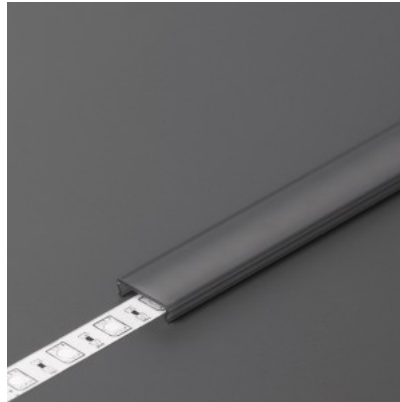

Alumiiniumprofili kate TOPMET C click 3m must 40%

Tootekood 21033

Bränd [TOPMET](#)
Pikkus 1000.0mm
Korpuse materjal plastik