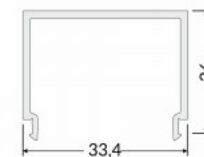

Alumiiniumprofili kate TOPMET E9 70% 2m piimjas

Tootekood 16398

Bränd [TOPMET](#)
Kõrgus 26.0mm
Laius 33.4mm
Pikkus 2000.0mm
Korpuse värv piimjas
Korpuse materjal plastik
Töötemperatuur -20 ~ 70°C

Kate alumiiniumprofiilile. Kate on valmistatud kvaliteetsest plastikust, mis hoiab valgusjaotuse ühtlase ning vähendab pimestamist. Valgustage oma maailm LED House professionaalide abiga - [vaata siit ka meie projektide portfooliot!](#)