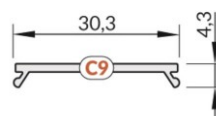

Alumiiniumprofili kate TOPMET C9, must, 40%, 2m

Tootekood 16451

Bränd [TOPMET](#)
Kõrgus 4.3mm
Laius 30.3mm
Pikkus 2000.0mm
Töötemperatuur -40 ~ 90°C

Kate alumiiniumprofillile. Kate on valmistatud kvaliteetsest plastikust, mis hoiab valgusjaotuse ühtlase ning vähendab pimestamist. Valgustage oma maailm LED House professionaalide abiga - [vaata siit ka meie projektide portfooliot!](#)