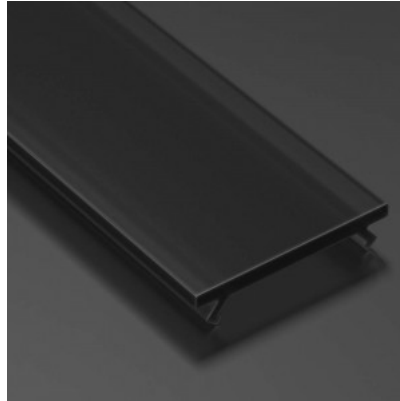

Alumiiniumprofili kate LUMINES PMMA A B C D G H Y Z 2m, must

Tootekood 15847

Bränd [LUMINES](#)
Pikkus 2020.0mm
Korpuse värv must

Kate alumiiniumprofilile. Kate on valmistatud kvaliteetsest plastikust, mis hoiab valgusjaotuse ühtlase ning vähendab pimestamist. Valgustage oma maailm LED House professionaalide abiga - [vaata siit ka meie projektide portfooliot!](#)