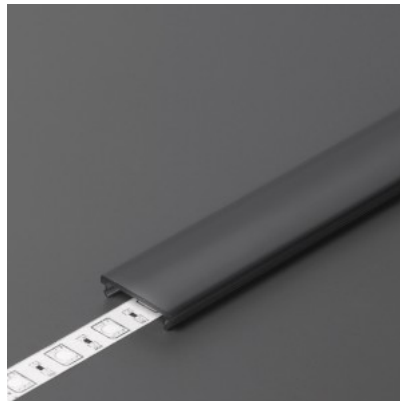

Alumiiniumprofili kate TOPMET F CLICK 2m must

Tootekood 18267

Bränd [TOPMET](#)
Kõrgus 4.5mm
Laius 17.4mm
Pikkus 2000.0mm
Korpuse värv must
Töötemperatuur -15 ~ 85°C

Kate alumiiniumprofilile. Kate on valmistatud kvaliteetsest plastikust, mis hoiab valgusjaotuse ühtlase ning vähendab pimestamist. Valgustage oma maailm LED House professionaalide abiga - [vaata siit ka meie projektide portfooliot!](#)