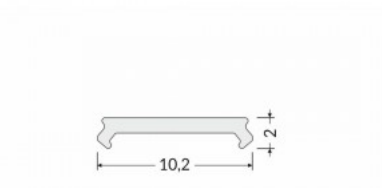

Tootekood 20716

Bränd [TOPMET](#)
Pikkus 2000.0mm
Korpuse värv opaal
Korpuse materjal plastik

Alumiiniumprofili kate TOPMET E9 70% 2m piimjas

Tootekood 16398

Bränd [TOPMET](#)
Kõrgus 26.0mm
Laius 33.4mm
Pikkus 2000.0mm
Korpuse värv piimjas
Korpuse materjal plastik
Töötemperatuur -20 ~ 70°C