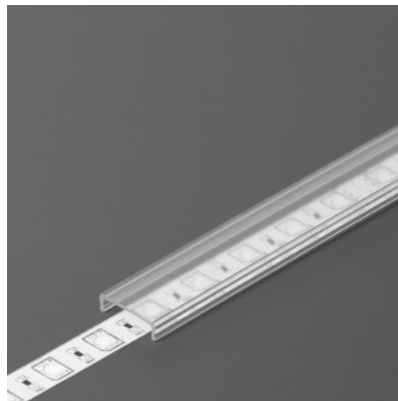

Alumiiniumprofili kate TOPMET C click 2m, PMMA. 95% läbipaistev

Tootekood 15841

Bränd [TOPMET](#)

Kõrgus 3.8mm

Laius 13.1mm

Pikkus 2000.0mm

Korpuse värv läbipaistev

Töökeskkond sisse

Töötemperatuur -25 ~ 120°C

Kate alumiiniumprofilile. Kate on valmistatud kvaliteetsest plastikust, mis hoiab valgusjaotuse ühtlase ning vähendab pimestamist. Valgustage oma maailm LED House professionaalide abiga - [vaata siit ka meie projektide portfooliot!](#)