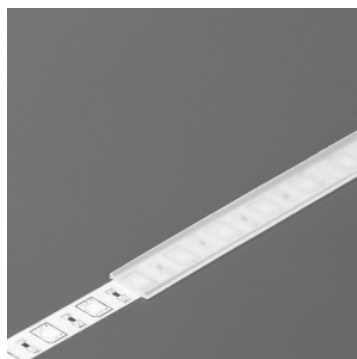

Alumiiniumprofili kate TOPMET A, 2m, jääklaas 90%

Tootekood 15547

Bränd [TOPMET](#)
Kõrgus 0.8mm
Laius 10.0mm
Pikkus 2000.0mm
Töötemperatuur -15 ~ 85°C

Kate alumiiniumprofilile. Kate on valmistatud kvaliteetsest plastikust, mis hoiab valgusjaotuse ühtlase ning vähendab pimestamist. Valgustage oma maailm LED House professionaalide abiga - [vaata siit ka meie projektide portfooliot!](#)