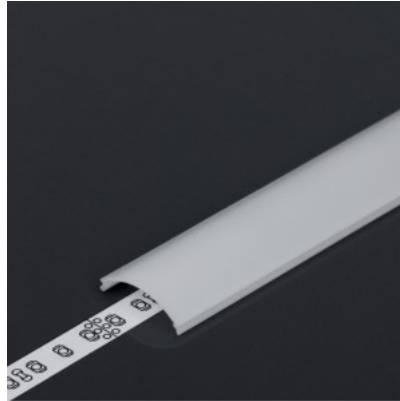

Alumiiniumprofili kate TOPMET D click piimjas 40% 1m

Tootekood 18513

Bränd [TOPMET](#)
Pikkus 1000.0mm
Korpuse materjal plastik

Kate alumiiniumprofilile. Kate on valmistatud kvaliteetsest plastikust, mis hoiab valgusjaotuse ühtlase ning vähendab pimestamist. Valgustage oma maailm LED House professionaalide abiga - [vaata siit ka meie projektide portfooliot!](#)