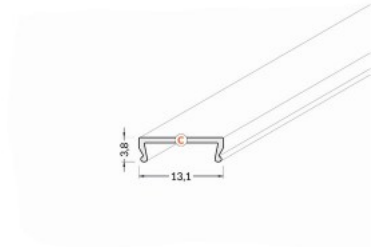

Alumiiniumprofili kate TOPMET C click, 2m, must, 40% PMMA

Tootekood 16666

Bränd [TOPMET](#)

Kõrgus 3.8mm

Laius 13.1mm

Pikkus 2000.0mm

Töötemperatuur -20 ~ 70°C

Kate alumiiniumprofiilile. Kate on valmistatud kvaliteetsest plastikust, mis hoiab valgusjaotuse ühtlase ning vähendab pimestamist. Valgustage oma maailm LED House professionaalide abiga - [vaata siit ka meie projektide portfooliot!](#)