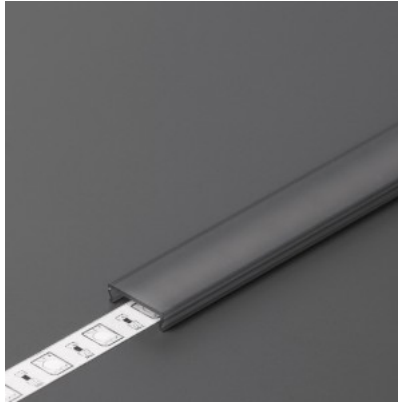

Alumiiniumprofili kate TOPMET C click, 2m, must, 40% PMMA

Tootekood 16666

Bränd [TOPMET](#)

Kõrgus 3.8mm

Laius 13.1mm

Pikkus 2000.0mm

Töötemperatuur -20 ~ 70°C

Kate alumiiniumprofilile. Kate on valmistatud kvaliteetsest plastikust, mis hoiab valgusjaotuse ühtlase ning vähendab pimestamist. Valgustage oma maailm LED House professionaalide abiga - [vaata siit ka meie projektide portfooliot!](#)