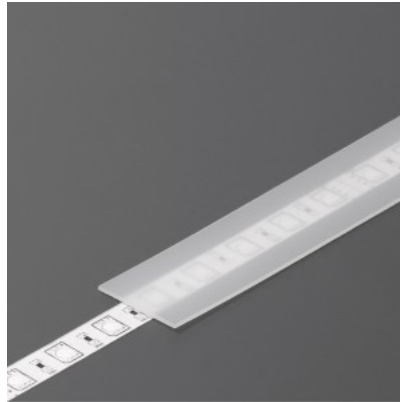

Alumiiniumprofili kate TOPMET E, 3m, jääklaas 90%

Tootekood 20854

Bränd [TOPMET](#)
Pikkus 3000.0mm
Töötemperatuur -15 ~ 85°C