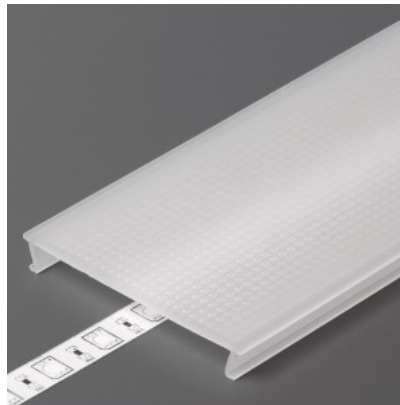

Alumiiniumprofili kate TOPMET C10, piimjas, 75%, 2m

Tootekood 17089

Bränd [TOPMET](#)

Kõrgus 7.6mm

Laius 50.0mm

Pikkus 2000.0mm

Kate alumiiniumprofilile. Kate on valmistatud kvaliteetsest plastikust, mis hoiab valgusjaotuse ühtlase ning vähendab pimestamist. Valgustage oma maailm LED House professionaalide abiga - [vaata siit ka meie projektide portfooliot!](#)