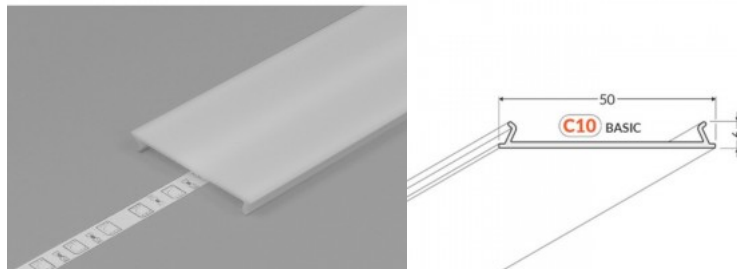

Alumiiniumprofili kate TOPMET C10 click 2m opaal

Tootekood 22954

Bränd [TOPMET](#)
 Kõrgus 6.0mm
 Laius 50.0mm
 Pikkus 2000.0mm
 Korpuse värv opaal
 Korpuse materjal plastik
 Töökeskkond sisse

Alumiiniumprofili kate TOPMET C2 click 70% opaal