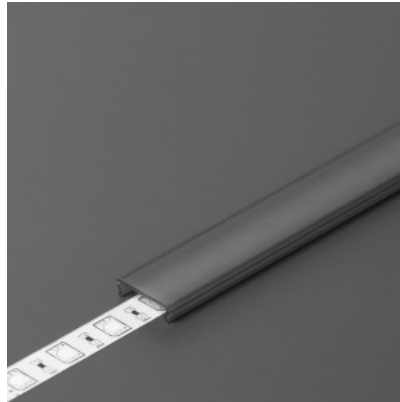

Alumiiniumprofili kate TOPMET C click 1m 40% must

Tootekood 21033

Bränd [TOPMET](#)
Pikkus 1000.0mm
Korpuse värv must
Korpuse materjal plastik