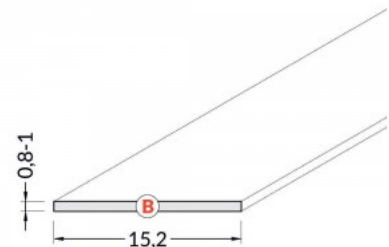

Alumiiniumprofili kate TOPMET A, 2m, piimjas

Tootekood 18414

Bränd [TOPMET](#)

Kõrgus 0.8mm

Laius 10.0mm

Pikkus 2000.0mm

Töötemperatuur -15 ~ 85°C

Kate alumiiniumprofilile. Kate on valmistatud kvaliteetsest plastikust, mis hoiab valgusjaotuse ühtlase ning vähendab pimestamist. Valgustage oma maailm LED House professionaalide abiga - [vaata siit ka meie projektide portfooliot!](#)