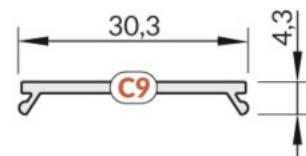

Alumiiniumprofili kate TOPMET C9, piimjas, 70%, 2m

Tootekood 15990

Hind 7,46+KM

Bränd [TOPMET](#)

Kõrgus 4.3mm

Laius 30.3mm

Pikkus 2000.0mm

Töötemperatuur -40 ~ 90°C