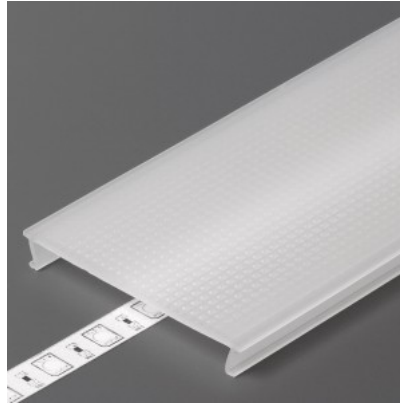

Töökeskkond sisse

Kate alumiiniumprofillile. Kate on valmistatud kvaliteetsest plastikust, mis hoiab valgusjaotuse ühtlase ning vähendab pimestamist. Valgustage oma maailm LED House professionaalide abiga - [vaata siit ka meie projektide portfooliot!](#)