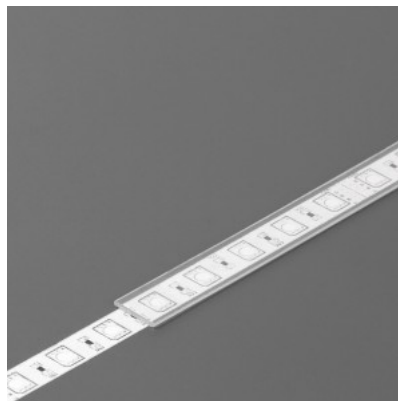

Alumiiniumprofili kate TOPMET A slide 2m läbipaistev

Tootekood 23130

Bränd [TOPMET](#)
 Kõrgus 0.8mm
 Laius 10.0mm
 Pikkus 2000.0mm
 Korpuse värv läbipaistev
 Korpuse materjal plastik
 Töötemperatuur -15 ~ 85°C