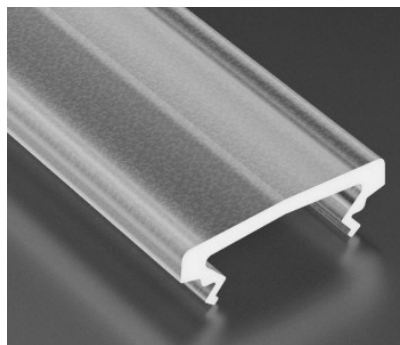

Alumiiniumprofili kate LUMINES Type HIGH A D, 2m, jääklaas 87%

Tootekood 14823

Bränd [LUMINES](#)
Korpuse materjal plastik
Poleer matt

Kate alumiiniumprofilile. Kate on valmistatud kvaliteetsest plastikust, mis hoiab valgusjaotuse ühtlase ning vähendab pimestamist. Valgustage oma maailm LED House professionaalide abiga - [vaata siit ka meie projektide portfooliot!](#)