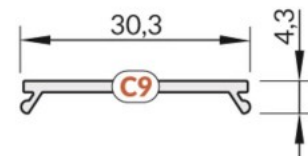

Alumiiniumprofili kate TOPMET C9, piimjas, 70%, 2m

Tootekood 15990

Bränd [TOPMET](#)

Kõrgus 4.3mm

Laius 30.3mm

Pikkus 2000.0mm

Töötemperatuur -40 ~ 90°C

Kate alumiiniumprofilile. Kate on valmistatud kvaliteetsest plastikust, mis hoiab valgusjaotuse ühtlase ning vähendab pimestamist. Valgustage oma maailm LED House professionaalide abiga - [vaata siit ka meie projektide portfooliot!](#)