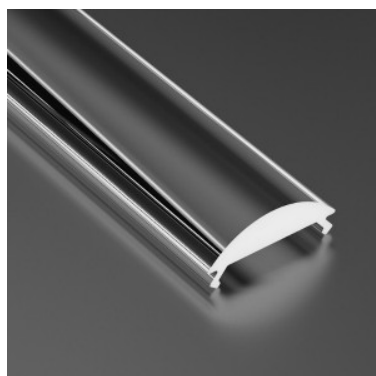

Alumiiniumprofili kate LUMINES PMMA Lens 15° (A, B, C, D, G, H, Y, Z, COSMO, RETO), 2m, läbipaistev 95%

Tootekood 15060

Hind 10,41+KM

Bränd [LUMINES](#)

Pikkus 2000.0mm