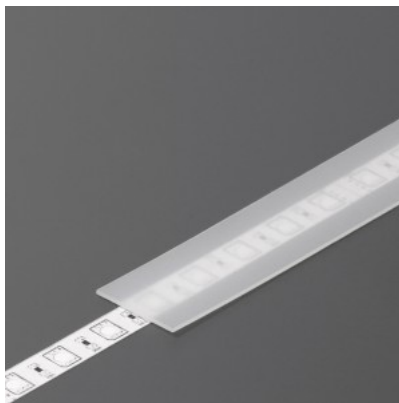

Alumiiniumprofili kate TOPMET E, 2m, opal

Tootekood 15400

Bränd [TOPMET](#)
Töötemperatuur -15 ~ 85°C

Kate alumiiniumprofilile. Kate on valmistatud kvaliteetsest plastikust, mis hoiab valgusjaotuse ühtlase ning vähendab pimestamist. Valgustage oma maailm LED House professionaalide abiga - [vaata siit ka meie projektide portfooliot!](#)