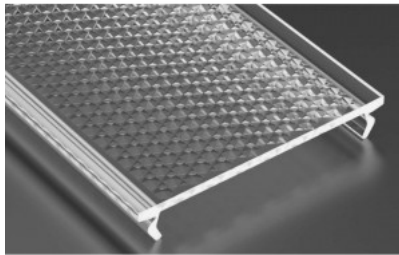

Alumiiniumprofili kate LUMINES WIDE PC PRISMATIC 3m, läbipasitev

Tootekood 18321

Bränd [LUMINES](#)
Pikkus 3000.0mm
Kastis 10tk

Kate alumiiniumprofilile. Kate on valmistatud kvaliteetsest plastikust, mis hoiab valgusjaotuse ühtlase ning vähendab pimestamist. Valgustage oma maailm LED House professionaalide abiga - [vaata siit ka meie projektide portfooliot!](#)