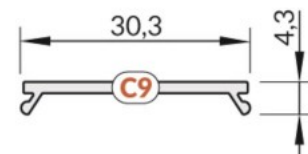

Alumiiniumprofili kate TOPMET C9 click piimjas 70% 20m

Tootekood 19621

Bränd [TOPMET](#)
Pikkus 20000.0mm
Korpuse materjal plastik

Kate alumiiniumprofilile. Kate on valmistatud kvaliteetsest plastikust, mis hoiab valgusjaotuse ühtlase ning vähendab pimestamist. Valgustage oma maailm LED House professionaalide abiga - [vaata siit ka meie projektide portfooliot!](#)