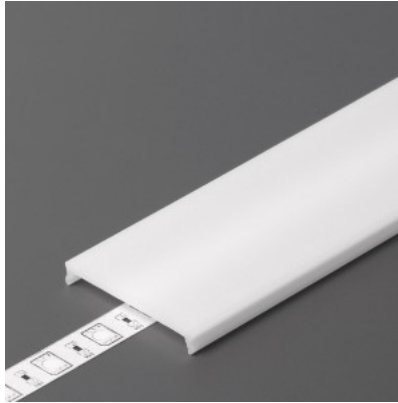

Alumiiniumprofili kate TOPMET C9 click piimjas 70% 3m

Tootekood 18479

Bränd [TOPMET](#)
Pikkus 3000.0mm
Korpuse materjal plastik

Kate alumiiniumprofillile. Kate on valmistatud kvaliteetsest plastikust, mis hoiab valgusjaotuse ühtlase ning vähendab pimestamist. Valgustage oma maailm LED House professionaalide abiga - [vaata siit ka meie projektide portfooliot!](#)