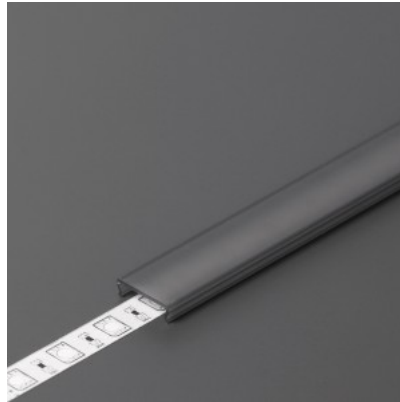

Alumiiniumprofili kate TOPMET C click 3m 40% must

Tootekood 18483

Bränd [TOPMET](#)
Pikkus 3000.0mm
Korpuse värv must
Korpuse materjal plastik
Töökeskkond sisse