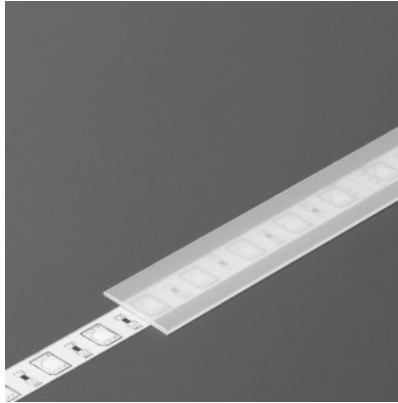

Alumiiniumprofili kate TOPMET B, 2m, jääklaas 90%

Tootekood 15111

Bränd [TOPMET](#)

Kõrgus 0.8mm

Laius 15.2mm

Pikkus 2000.0mm

Töötemperatuur -15 ~ 85°C

Kate alumiiniumprofilile. Kate on valmistatud kvaliteetsest plastikust, mis hoiab valgusjaotuse ühtlase ning vähendab pimestamist. Valgustage oma maailm LED House professionaalide abiga - [vaata siit ka meie projektide portfooliot!](#)