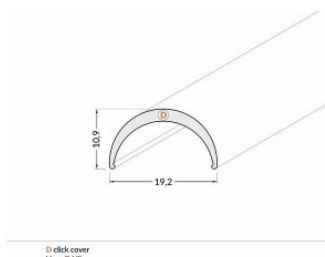

Alumiiniumprofili kate TOPMET D 3m piimaklaas 70%

Tootekood 17873

Bränd [TOPMET](#)

Pikkus 3000.0mm

Töötemperatuur -20 ~ 70°C

Kate alumiiniumprofilile. Kate on valmistatud kvaliteetsest plastikust, mis hoiab valgusjaotuse ühtlase ning vähendab pimestamist. Valgustage oma maailm LED House professionaalide abiga - [vaata siit ka meie projektide portfooliot!](#)