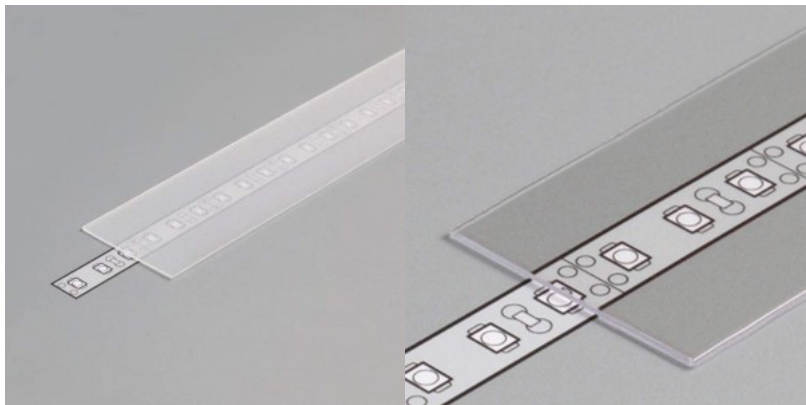

Alumiiniumprofili kate TOPMET G 2m piimjas 70%

Tootekood 15506

Bränd [TOPMET](#)

Töötemperatuur -15 ~ 85°C

Kate alumiiniumprofilile. Kate on valmistatud kvaliteetsest plastikust, mis hoiab valgusjaotuse ühtlase ning vähendab pimestamist. Valgustage oma maailm LED House professionaalide abiga - [vaata siit ka meie projektide portfooliot!](#)

Alumiiniumprofili kate TOPMET K, 2m, opal, 60% PC

Tootekood 16057

Bränd [TOPMET](#)

Pikkus 2000.0mm

Kastis 50tk

Töötemperatuur -50 ~ 100°C

Kate alumiiniumprofilile. Kate on valmistatud kvaliteetsest plastikust, mis hoiab valgusjaotuse ühtlase ning vähendab pimestamist. Valgustage oma maailm LED House professionaalide abiga - [vaata siit ka meie projektide portfooliot!](#)