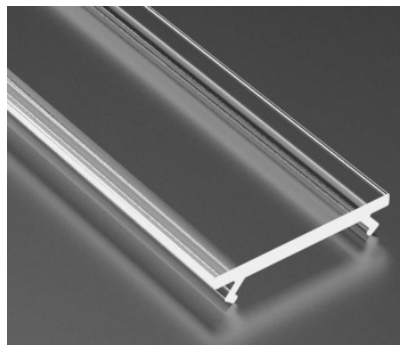

Alumiiniumprofili kate LUMINES PMMA A B C D G H Y Z 2m, läbipaistev 95%

Tootekood 14579

Bränd [LUMINES](#)
Pikkus 2000.0mm

Kate alumiiniumprofilile. Kate on valmistatud kvaliteetsest plastikust, mis hoiab valgusjaotuse ühtlase ning vähendab pimestamist. Valgustage oma maailm LED House professionaalide abiga - [vaata siit ka meie projektide portfooliot!](#)