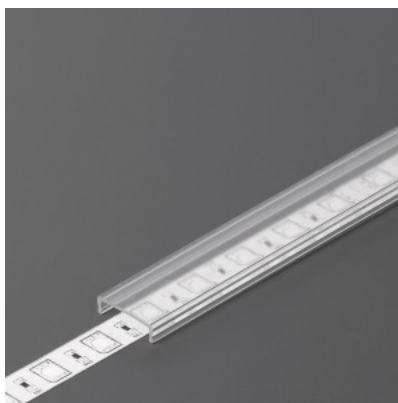

Tootekood 15841

Bränd [TOPMET](#)

Kõrgus 3.8mm

Laius 13.1mm

Pikkus 2000.0mm

Töötemperatuur -25 ~ 120°C

Kate alumiiniumprofilile. Kate on valmistatud kvaliteetsest plastikust, mis hoiab valgusjaotuse ühtlase ning vähendab pimestamist. Valgustage oma maailm LED House professionaalide abiga - [vaata siit ka meie projektide portfooliot!](#)