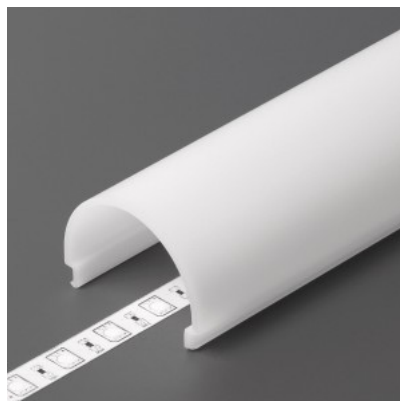

Alumiiniumprofili kate TOPMET D9 click 2m

Tootekood 19379

Bränd [TOPMET](#)
Pikkus 2000.0mm