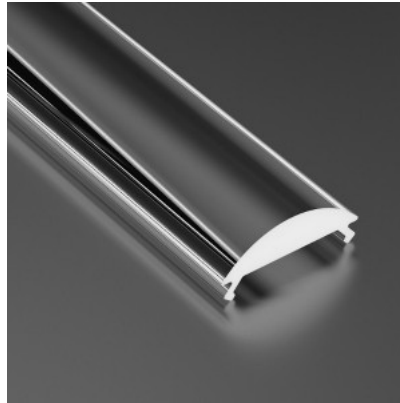

Alumiiniumprofili kate LUMINES PMMA Lens 15° A, B, C, D, G, H, Y, Z, COSMO, RETO, 2m, läbipaistev 95%

Tootekood 15060

Bränd [LUMINES](#)
Pikkus 2000.0mm

Kate alumiiniumprofillile. Kate on valmistatud kvaliteetsest plastikust, mis hoiab valgusjaotuse ühtlase ning vähendab pimestamist. Valgustage oma maailm LED House professionaalide abiga - [vaata siit ka meie projektide portfooliot!](#)