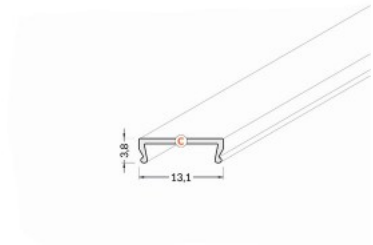

Alumiiniumprofili kate TOPMET C click 2m 70% PMMA opaal

Tootekood 16040

Bränd [TOPMET](#)

Kõrgus 3.8mm

Laius 13.1mm

Pikkus 2000.0mm

Korpuse värv opaal

Töötemperatuur -20 ~ 70°C

Kate alumiiniumprofilile. Kate on valmistatud kvaliteetsest plastikust, mis hoiab valgusjaotuse ühtlase ning vähendab pimestamist. Valgustage oma maailm LED House professionaalide abiga - [vaata siit ka meie projektide portfooliot!](#)