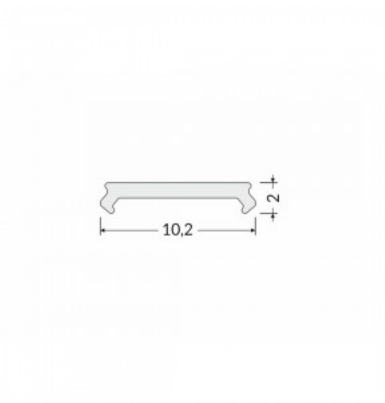

Alumiiniumprofili kate TOPMET E, 3m, jääklaas 90%

Tootekood 20854

Bränd [TOPMET](#)
Pikkus 3000.0mm
Töötemperatuur -15 ~ 85°C

Alumiiniumprofili kate TOPMET E7 click 2m opal opaal

Tootekood 20716

Bränd [TOPMET](#)
Pikkus 2000.0mm
Korpuse värv opaal
Korpuse materjal plastik