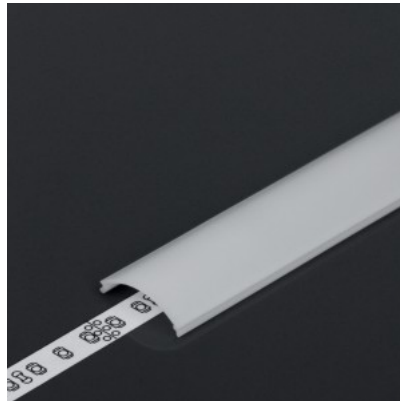

Alumiiniumprofili kate TOPMET D1 click piimjas 40% valge

Tootekood 19717

Bränd [TOPMET](#)
Pikkus 2000.0mm
Korpuse värv valge
Korpuse materjal plastik

Kate alumiiniumprofilile. Kate on valmistatud kvaliteetsest plastikust, mis hoiab valgusjaotuse ühtlase ning vähendab pimestamist. Valgustage oma maailm LED House professionaalide abiga - [vaata siit ka meie projektide portfooliot!](#)