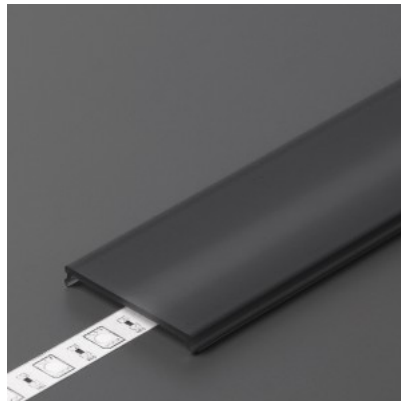

Alumiiniumprofili kate TOPMET C9, 40%, 2m must

Tootekood 16451

Bränd [TOPMET](#)
Kõrgus 4.3mm
Laius 30.3mm
Pikkus 2000.0mm
Korpuse värv must
Korpuse materjal plastik
Töötemperatuur -40 ~ 90°C

Kate alumiiniumprofilile. Kate on valmistatud kvaliteetsest plastikust, mis hoiab valgusjaotuse ühtlase ning vähendab pimestamist. Valgustage oma maailm LED House professionaalide abiga - [vaata siit ka meie projektide portfooliot!](#)