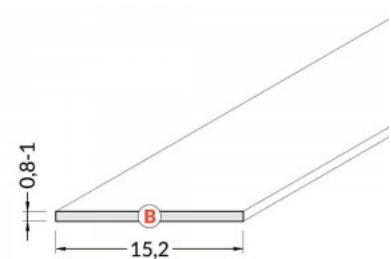

Alumiiniumprofili kate TOPMET B 1m piimjas 60%

Tootekood 18515

Bränd [TOPMET](#)
Pikkus 1000.0mm
Korpuse materjal plastik

Kate alumiiniumprofilile. Kate on valmistatud kvaliteetsest plastikust, mis hoiab valgusjaotuse ühtlase ning vähendab pimestamist. Valgustage oma maailm LED House professionaalide abiga - [vaata siit ka meie projektide portfooliot!](#)