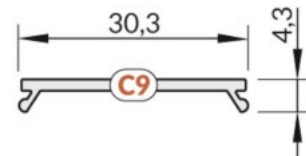

Alumiiniumprofili kate TOPMET C9, 40%, 2m must

Tootekood 16451

Bränd [TOPMET](#)

Kõrgus 4.3mm

Laius 30.3mm

Pikkus 2000.0mm

Korpuse värv must

Korpuse materjal plastik

Töötemperatuur -40 ~ 90°C

Kate alumiiniumprofilile. Kate on valmistatud kvaliteetsest plastikust, mis hoiab valgusjaotuse ühtlase ning vähendab pimestamist. Valgustage oma maailm LED House professionaalide abiga - [vaata siit ka meie projektide portfooliot!](#)