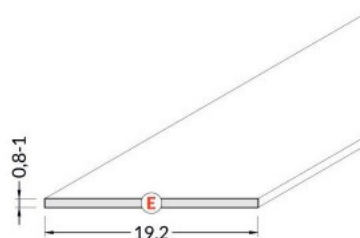

Alumiiniumprofili kate TOPMET E, 2m, jääklaas 90%

Tootekood 15400

Bränd [TOPMET](#)

Töötemperatuur -15 ~ 85°C

Kate alumiiniumprofilile. Kate on valmistatud kvaliteetsest plastikust, mis hoiab valgusjaotuse ühtlase ning vähendab pimestamist. Valgustage oma maailm LED House professionaalide abiga - [vaata siit ka meie projektide portfooliot!](#)