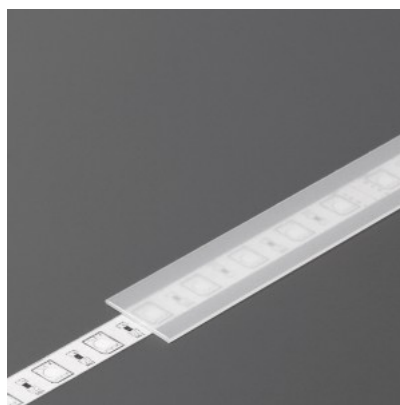

Alumiiniumprofili kate TOPMET B, 2m, jääklaas 90%

Tootekood 15111

Hind 0,94+KM

Bränd [TOPMET](#)

Kõrgus 0.8mm

Laius 15.2mm

Pikkus 2000.0mm

Töötemperatuur -15 ~ 85°C

Sobib FRAME14 BC/Q 2m