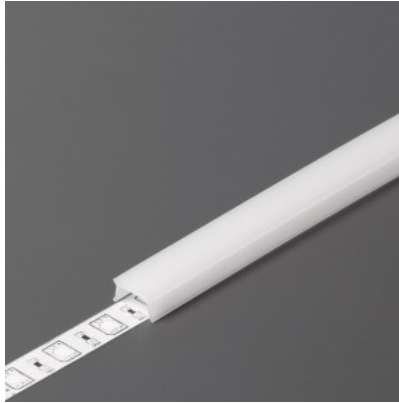

Alumiiniumprofili kate TOPMET C4, 3m, opal, 70% PC

Tootekood 17227

Bränd [TOPMET](#)

Kõrgus 5.0mm

Laius 10.2mm

Pikkus 3000.0mm

Töötemperatuur -20 ~ 70°C

Kate alumiiniumprofilile. Kate on valmistatud kvaliteetsest plastikust, mis hoiab valgusjaotuse ühtlase ning vähendab pimestamist. Valgustage oma maailm LED House professionaalide abiga - [vaata siit ka meie projektide portfooliot!](#)