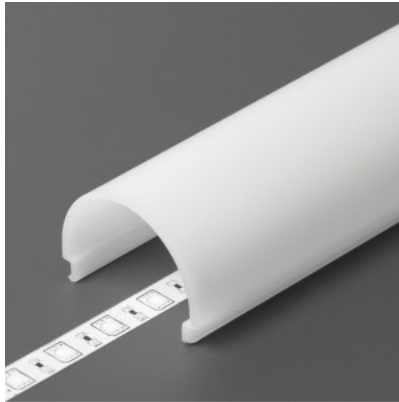

Alumiiniumprofili kate TOPMET D9 click 2m

Tootekood 19379

Bränd [TOPMET](#)
 Pikkus 2000.0mm

Alumiiniumprofili kate TOPMET D9 click 3 m opaal

Tootekood 20719

Bränd [TOPMET](#)
Pikkus 3000.0mm
Korpuse värv opaal
Korpuse materjal plastik