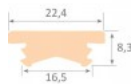

Alumiiniumprofili kate LUZ NEGRA ARLES, kummist profiilikate, valge

Tootekood 14775

Bränd [LUZ NEGRA](#)

Kõrgus 8.3mm

Laius 22.4mm

Poleer matt

Kate alumiiniumprofilile. Kate on valmistatud kvaliteetsest plastikust, mis hoiab valgusjaotuse ühtlase ning vähendab pimestamist. Valgustage oma maailm LED House professionaalide abiga - [vaata siit ka meie projektide portfooliot!](#)