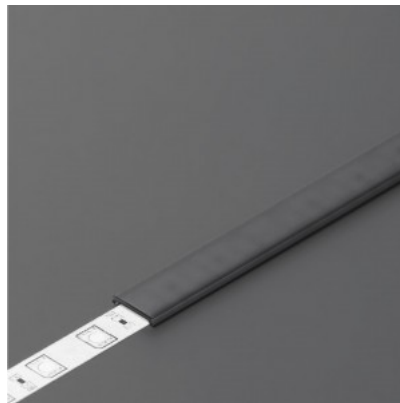

Alumiiniumprofili kate TOPMET C2 click must 40% 2m must

Tootekood 19173

Bränd [TOPMET](#)
Pikkus 2000.0mm
Korpuse värv must
Korpuse materjal plastik