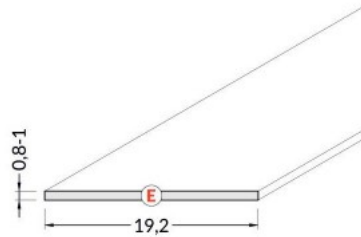

Alumiiniumprofili kate TOPMET E9, piimjas, 70%, 2m

Tootekood 16398

Bränd [TOPMET](#)

Kõrgus 26.0mm

Laius 33.4mm

Pikkus 2000.0mm

Korpuse materjal plastik

Töötemperatuur -20 ~ 70°C