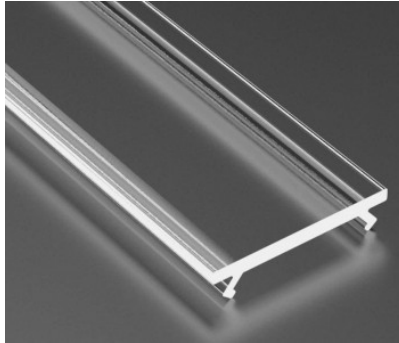

Alumiiniumprofili kate LUMINES PMMA A B C D G H Y Z 3m, läbipaistev 95%

Tootekood 19302

Bränd [LUMINES](#)
Pikkus 3000.0mm

Kate alumiiniumprofilile. Kate on valmistatud kvaliteetsest plastikust, mis hoiab valgusjaotuse ühtlase ning vähendab pimestamist. Valgustage oma maailm LED House professionaalide abiga - [vaata siit ka meie projektide portfooliot!](#)