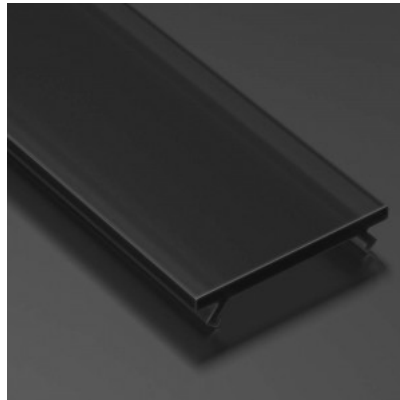

Alumiiniumprofili kate LUMINES PMMA A B C D G H Y Z 2m, jääklaas 24% must

Tootekood 15847

Bränd [LUMINES](#)
Pikkus 2020.0mm
Korpuse värv must

Kate alumiiniumprofiilile. Kate on valmistatud kvaliteetsest plastikust, mis hoiab valgusjaotuse ühtlase ning vähendab pimestamist. Valgustage oma maailm LED House professionaalide abiga - [vaata siit ka meie projektide portfooliot!](#)