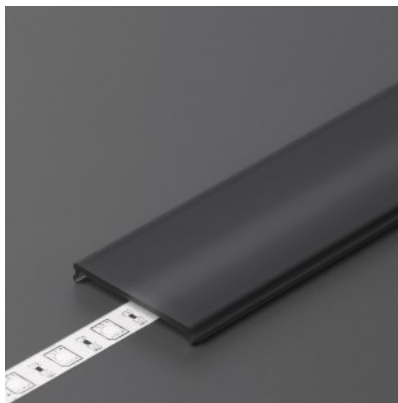

Alumiiniumprofili kate TOPMET C9 click 3m must

Tootekood 19927

Bränd [TOPMET](#)
Pikkus 3000.0mm
Korpuse värv must
Korpuse materjal alumiinium
Töökeskkond sisse