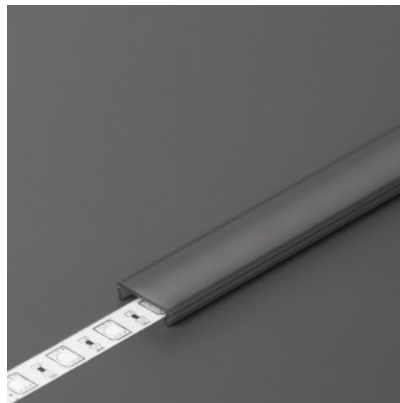

Alumiiniumprofili kate TOPMET C click 3m must 40%

Tootekood 21033

Bränd [TOPMET](#)
Pikkus 1000.0mm
Korpuse materjal plastik

Alumiiniumprofili kate TOPMET C click 3m must 40%

Tootekood 18483

Bränd [TOPMET](#)
Pikkus 3000.0mm
Korpuse materjal plastik