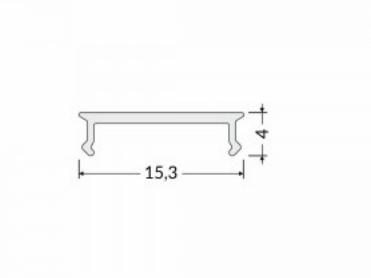

Alumiiniumprofili kate TOPMET C3, 3m, 70% opaal

Tootekood 17919

Bränd [TOPMET](#)

Kõrgus 4.0mm

Laius 15.3mm

Pikkus 3000.0mm

Korpuse värv opaal

Korpuse materjal plastik

Töökeskkond sisse

Töötemperatuur -40 ~ 90°C

Kate alumiiniumprofilile. Kate on valmistatud kvaliteetsest plastikust, mis hoiab valgusjaotuse ühtlase ning vähendab pimestamist. Valgustage oma maailm LED House professionaalide abiga - [vaata siit ka meie projektide portfooliot!](#)