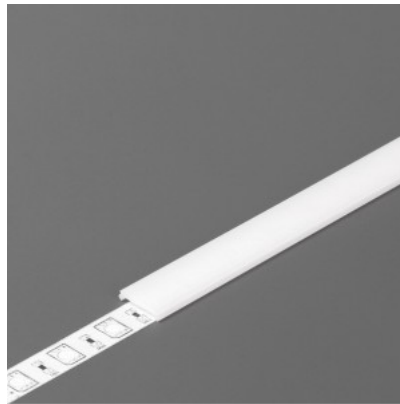

Alumiiniumprofili kate TOPMET E7 click 2m opaal

Tootekood 20716

Bränd [TOPMET](#)
Pikkus 2000.0mm
Korpuse värv opaal
Korpuse materjal plastik