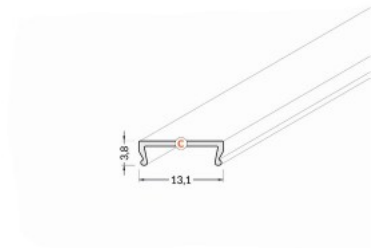

Alumiiniumprofili kate TOPMET C click, 2m, 40% PMMA must

Tootekood 16666

Bränd [TOPMET](#)

Kõrgus 3.8mm

Laius 13.1mm

Pikkus 2000.0mm

Korpuse värv must

Töötemperatuur -20 ~ 70°C

Kate alumiiniumprofilile. Kate on valmistatud kvaliteetsest plastikust, mis hoiab valgusjaotuse ühtlase ning vähendab pimestamist. Valgustage oma maailm LED House professionaalide abiga - [vaata siit ka meie projektide portfooliot!](#)