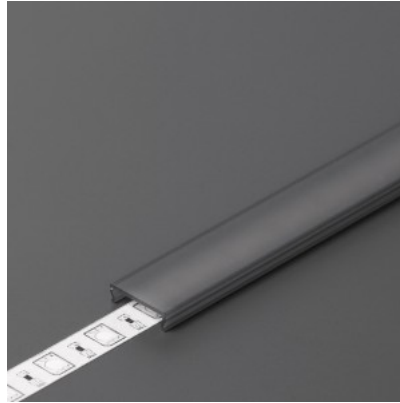

Alumiiniumprofili kate TOPMET C click, 2m, must, 40% PMMA

Tootekood 16666

Bränd [TOPMET](#)

Kõrgus 3.8mm

Laius 13.1mm

Pikkus 2000.0mm

Töötemperatuur -20 ~ 70°C

Kate alumiiniumprofiilile. Kate on valmistatud kvaliteetsest plastikust, mis hoiab valgusjaotuse ühtlase ning vähendab pimestamist. Valgustage oma maailm LED House professionaalide abiga - [vaata siit ka meie projektide portfooliot!](#)