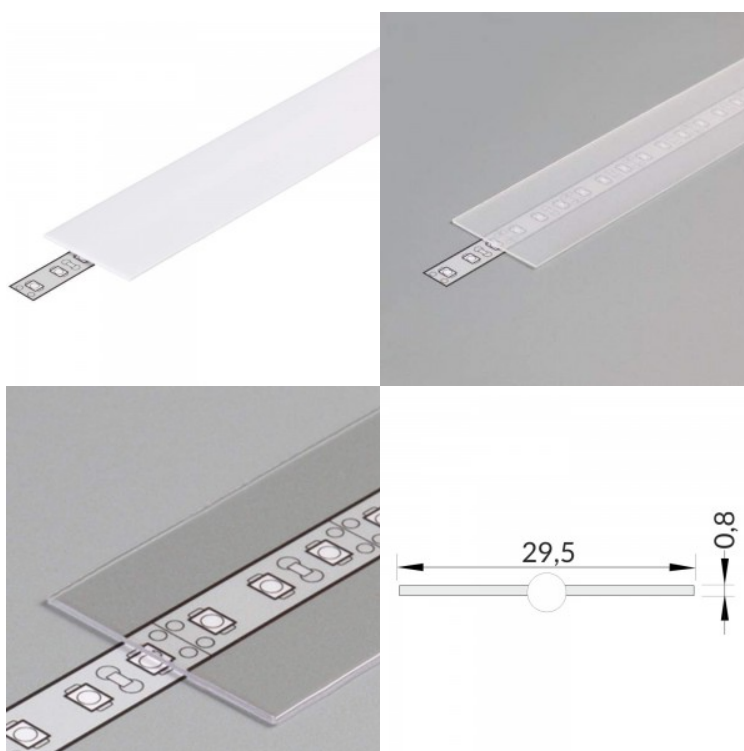

Alumiiniumprofili kate TOPMET H slide 60% opaal

Tootekood 18446

Bränd [TOPMET](#)
Pikkus 2000.0mm
Korpuse värv opaal
Korpuse materjal plastik

Alumiiniumprofili kate TOPMET I click 80% opaal

Tootekood 18520