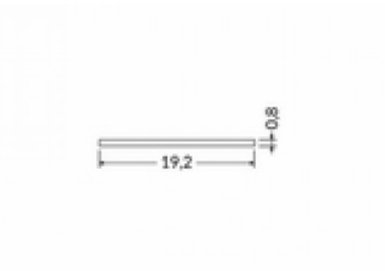

Alumiiniumprofili kate TOPMET E, 3m, jääklaas 90%

Tootekood 20854

Bränd [TOPMET](#)
Pikkus 3000.0mm
Töötemperatuur -15 ~ 85°C