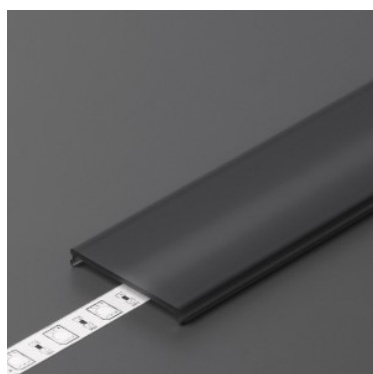

Alumiiniumprofili kate TOPMET C9 click 3m must

Tootekood 19927

Bränd [TOPMET](#)
Pikkus 3000.0mm
Korpuse värv must
Korpuse materjal alumiinium