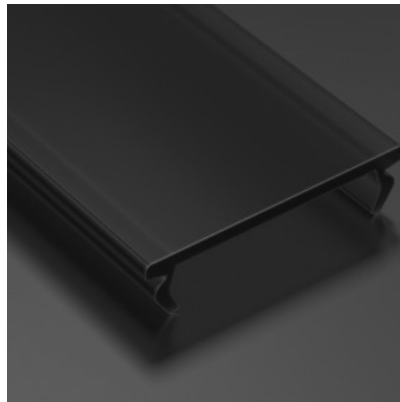

Alumiiniumprofili kate LUMINES DOUBLE PMMA, 2m, must 25%

Tootekood 16119

Hind 10,69+KM

Bränd [LUMINES](#)

Pikkus 2020.0mm

SILEDÄ, inSILEDÄ, DILEDÄ, inDILEDÄ,
UNICO, DOPIO, TALIA, inTALIA, ZATI,
SUBLI, LOGI, CONVA, TOPO, PERO,
VEDA