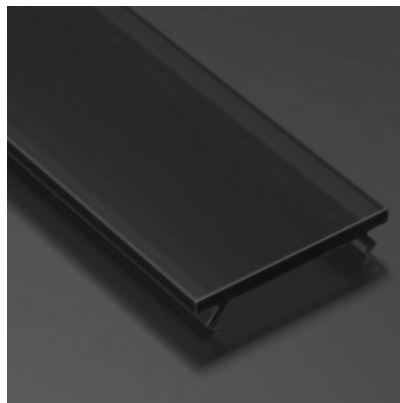

Alumiiniumprofili kate LUMINES PMMA A B C D G H Y Z 2m, jääklaas 24% must

Tootekood 15847

Bränd [LUMINES](#)
Pikkus 2020.0mm
Korpuse värv must

Kate alumiiniumprofiilile. Kate on valmistatud kvaliteetsest plastikust, mis hoiab valgusjaotuse ühtlase ning vähendab pimestamist. Valgustage oma maailm LED House professionaalide abiga - [vaata siit ka meie projektide portfooliot!](#)