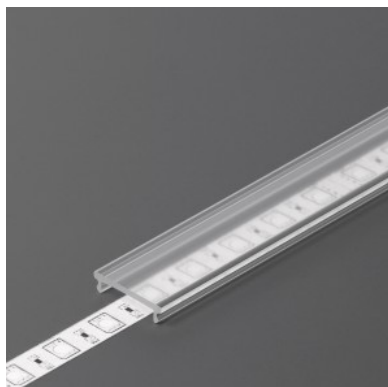

Alumiiniumprofili kate TOPMET F click läbipaistev 95% 2m

Tootekood 18435

Bränd [TOPMET](#)
Pikkus 2000.0mm
Korpuse materjal plastik