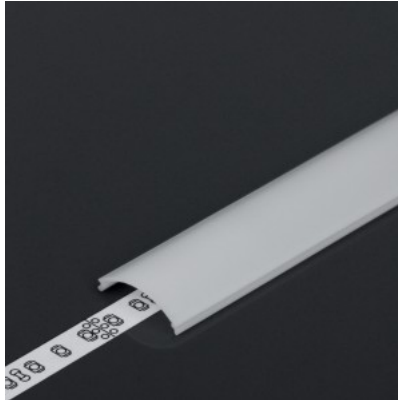

Alumiiniumprofili kate TOPMET D 3m 70% opaal

Tootekood 17873

Bränd [TOPMET](#)

Pikkus 3000.0mm

Korpuse värv opaal

Korpuse materjal plastik

Töötemperatuur -20 ~ 70°C

Kate alumiiniumprofilile. Kate on valmistatud kvaliteetsest plastikust, mis hoiab valgusjaotuse ühtlase ning vähendab pimestamist. Valgustage oma maailm LED House professionaalide abiga - [vaata siit ka meie projektide portfooliot!](#)