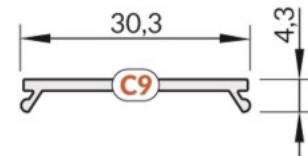

Alumiiniumprofili kate TOPMET C9 click 70% 3m IRM opaal

Tootekood 21085

Bränd [TOPMET](#)
Kõrgus 4.3mm
Laius 30.0mm
Pikkus 3000.0mm
Korpuse värv opaal
Korpuse materjal plastik
Töökeskkond sisse

Kate alumiiniumprofillile. Kate on valmistatud kvaliteetsest plastikust, mis hoiab valgusjaotuse ühtlase ning vähendab pimestamist. Valgustage oma maailm LED House professionaalide abiga - [vaata siit ka meie projektide portfooliot!](#)