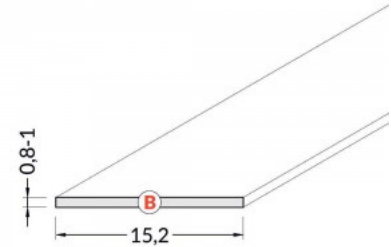

Alumiiniumprofili kate TOPMET B, 2m, jääklaas 90%

Tootekood 15111

Bränd [TOPMET](#)

Kõrgus 0.8mm

Laius 15.2mm

Pikkus 2000.0mm

Töötemperatuur -15 ~ 85°C

Kate alumiiniumprofilile. Kate on valmistatud kvaliteetsest plastikust, mis hoiab valgusjaotuse ühtlase ning vähendab pimestamist. Valgustage oma maailm LED House professionaalide abiga - [vaata siit ka meie projektide portfooliot!](#)