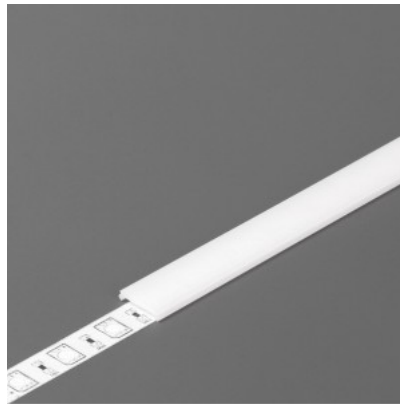

Alumiiniumprofili kate TOPMET C2 click opaal 70% 2m

Tootekood 18428

Bränd [TOPMET](#)
Pikkus 2000.0mm
Korpuse materjal plastik