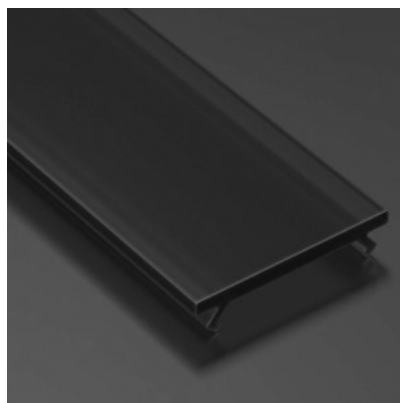

Alumiiniumprofili kate LUMINES PMMA SLIM X, MICO 2m, must 24%

Tootekood 16370

Bränd [LUMINES](#)
Pikkus 2020.0mm

Kate alumiiniumprofilile. Kate on valmistatud kvaliteetsest plastikust, mis hoiab valgusjaotuse ühtlase ning vähendab pimestamist. Valgustage oma maailm LED House professionaalide abiga - [vaata siit ka meie projektide portfooliot!](#)