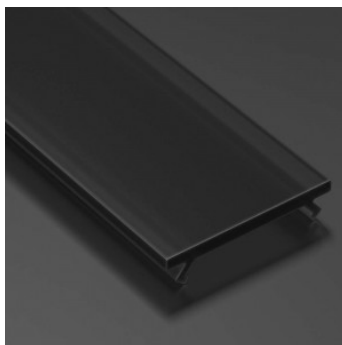

Alumiiniumprofili kate LUMINES PMMA SLIM (X,MICO) 2m, must 24%

Tootekood 16370

Bränd [LUMINES](#)
Pikkus 2020.0mm

Kate alumiiniumprofillile. Kate on valmistatud kvaliteetsest plastikust, mis hoiab valgusjaotuse ühtlase ning vähendab pimestamist. Valgustage oma maailm LED House professionaalide abiga - [vaata siit ka meie projektide portfooliot!](#)