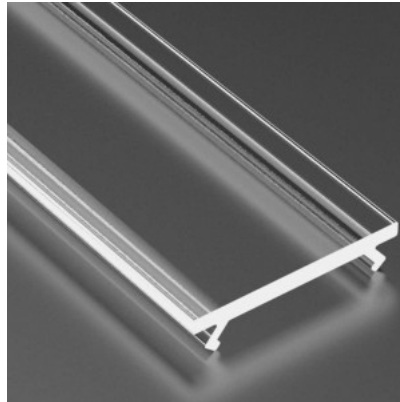

Alumiiniumprofili kate LUMINES PC 2m, läbipaistev 88%

Tootekood 14311

Bränd [LUMINES](#)

Kate alumiiniumprofiilile. Kate on valmistatud kvaliteetsest plastikust, mis hoiab valgusjaotuse ühtlase ning vähendab pimestamist. Valgustage oma maailm LED House professionaalide abiga - [vaata siit ka meie projektide portfooliot!](#)