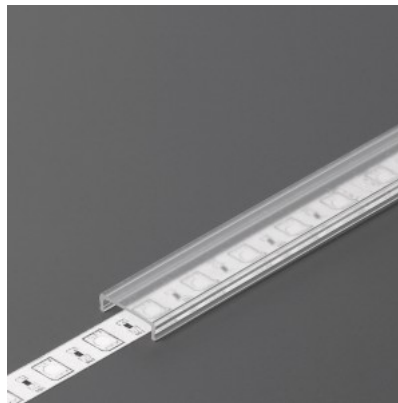

Alumiiniumprofili kate TOPMET C10 piimjas 2m

Tootekood 22954

Bränd [TOPMET](#)

Kõrgus 6.0mm

Laius 50.0mm

Pikkus 2000.0mm

Korpuse materjal plastik

Alumiiniumprofili kate TOPMET C10, piimjas, 75%, 2m