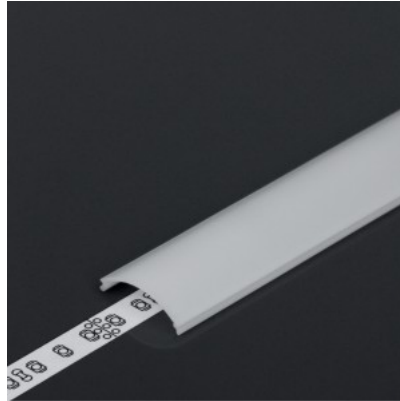

Alumiiniumprofili kate TOPMET D 2m piimjasklaas 70%

Tootekood 16243

Bränd [TOPMET](#)

Pikkus 2000.0mm

Töötemperatuur -20 ~ 70°C

Kate alumiiniumprofilile. Kate on valmistatud kvaliteetsest plastikust, mis hoiab valgusjaotuse ühtlase ning vähendab pimestamist. Valgustage oma maailm LED House professionaalide abiga - [vaata siit ka meie projektide portfooliot!](#)