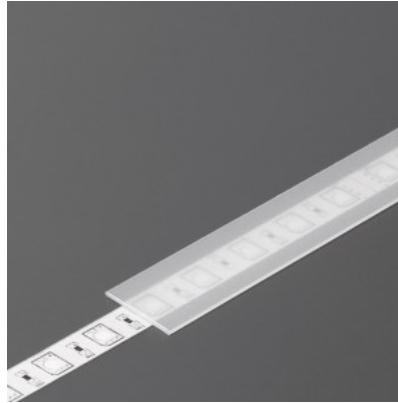

Alumiiniumprofili kate TOPMET B, 2m, jääklaas 90%

Tootekood 15111

Bränd [TOPMET](#)

Kõrgus 0.8mm

Laius 15.2mm

Pikkus 2000.0mm

Töötemperatuur -15 ~ 85°C

Kate alumiiniumprofilile. Kate on valmistatud kvaliteetsest plastikust, mis hoiab valgusjaotuse ühtlase ning vähendab pimestamist. Valgustage oma maailm LED House professionaalide abiga - [vaata siit ka meie projektide portfooliot!](#)