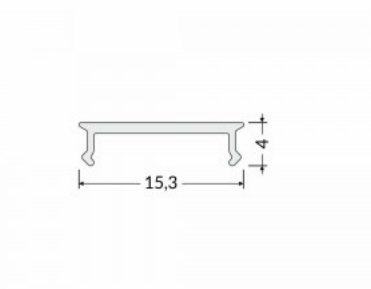

Alumiiniumprofili kate TOPMET C3, 2m, piimjas 70%

Tootekood 16378

Bränd [TOPMET](#)

Kõrgus 4.0mm

Laius 15.3mm

Pikkus 2000.0mm

Töötemperatuur -40 ~ 90°C

Kate alumiiniumprofilile. Kate on valmistatud kvaliteetsest plastikust, mis hoiab valgusjaotuse ühtlase ning vähendab pimestamist. Valgustage oma maailm LED House professionaalide abiga - [vaata siit ka meie projektide portfooliot!](#)