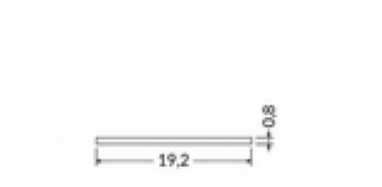

Alumiiniumprofili kate TOPMET E, 3m, 90% jääklaas

Tootekood 20854

Bränd [TOPMET](#)
Pikkus 3000.0mm
Korpuse värv jääklaas
Korpuse materjal plastik
Töötemperatuur -15 ~ 85°C