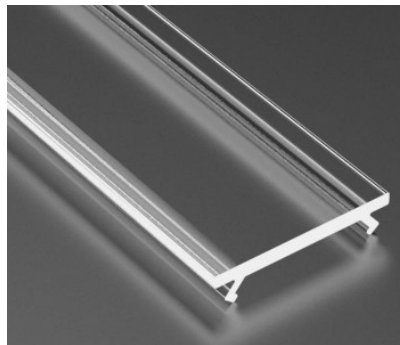

Alumiiniumprofili kate LUMINES PMMA X,MICO 2m, läbipaistev 95%

Tootekood 15530

Bränd [LUMINES](#)
Pikkus 2000.0mm

Kate alumiiniumprofilile. Kate on valmistatud kvaliteetsest plastikust, mis hoiab valgusjaotuse ühtlase ning vähendab pimestamist. Valgustage oma maailm LED House professionaalide abiga - [vaata siit ka meie projektide portfooliot!!](#)