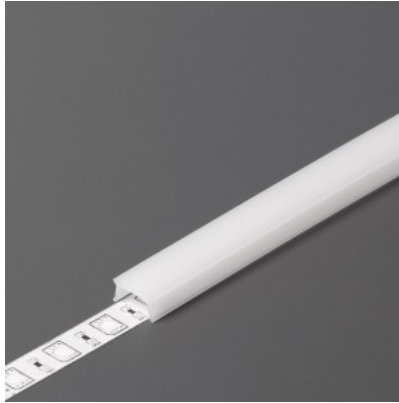

Alumiiniumprofili kate TOPMET C4 click piimjas 70% 2m

Tootekood 18468

Bränd [TOPMET](#)
 Pikkus 2000.0mm
 Korpuse materjal plastik

Kate alumiiniumprofilile. Kate on valmistatud kvaliteetsest plastikust, mis hoiab valgusjaotuse ühtlase ning vähendab pimestamist. Valgustage oma maailm LED House professionaalide abiga - [vaata siit ka meie projektide portfooliot!](#)