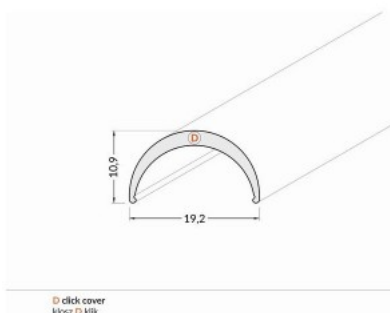

Alumiiniumprofili kate TOPMET D 3m piimaklaas 70%

Tootekood 17873

Bränd [TOPMET](#)

Pikkus 3000.0mm

Töötemperatuur -20 ~ 70°C

Kate alumiiniumprofilile. Kate on valmistatud kvaliteetsest plastikust, mis hoiab valgusjaotuse ühtlase ning vähendab pimestamist. Valgustage oma maailm LED House professionaalide abiga - [vaata siit ka meie projektide portfooliot!](#)