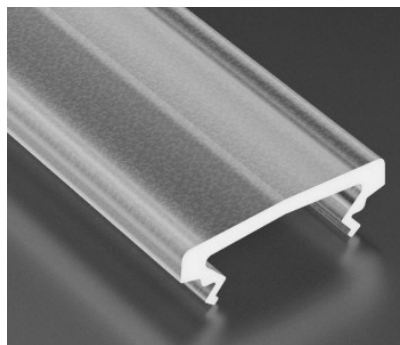

Alumiiniumprofili kate LUMINES TIANO PLEXI, 3m, piimjas 51%

Tootekood 17167

Bränd [LUMINES](#)
Pikkus 3000.0mm

Kate alumiiniumprofilile. Kate on valmistatud kvaliteetsest plastikust, mis hoiab valgusjaotuse ühtlase ning vähendab pimestamist. Valgustage oma maailm LED House professionaalide abiga - [vaata siit ka meie projektide portfooliot!](#)

Alumiiniumprofili kate LUMINES Type HIGH A D, 2m, jääklaas 87%

Tootekood 14823

Bränd [LUMINES](#)
Korpuse materjal plastik
Poleer matt

Kate alumiiniumprofilile. Kate on valmistatud kvaliteetsest plastikust, mis hoiab valgusjaotuse ühtlase ning vähendab pimestamist. Valgustage oma maailm LED House professionaalide abiga - [vaata siit ka meie projektide portfooliot!](#)