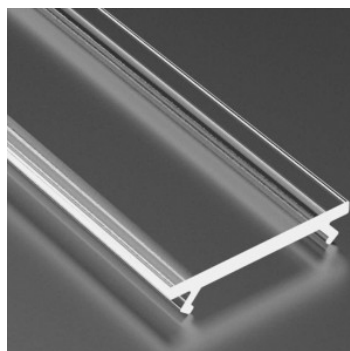

Alumiiniumprofili kate LUMINES PC 2m, läbipaistev 88%

Tootekood 14311

Bränd [LUMINES](#)

Kate alumiiniumprofilile. Kate on valmistatud kvaliteetsest plastikust, mis hoiab valgusjaotuse ühtlase ning vähendab pimestamist. Valgustage oma maailm LED House professionaalide abiga - [vaata siit ka meie projektide portfooliot!](#)