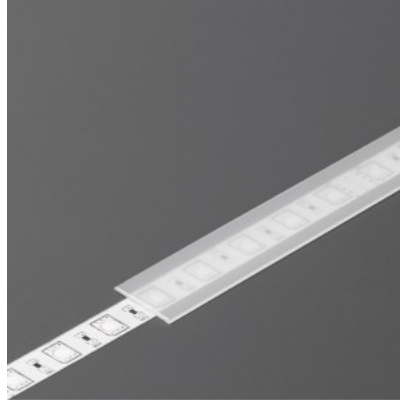

Alumiiniumprofili kate TOPMET A1 slide 2m 90% jääklaas

Tootekood 18466

Bränd [TOPMET](#)

Pikkus 2000.0mm

Korpuse värv jääklaas

Korpuse materjal plastik

Alumiiniumprofili kate TOPMET A1 slide opaal

Tootekood 18436