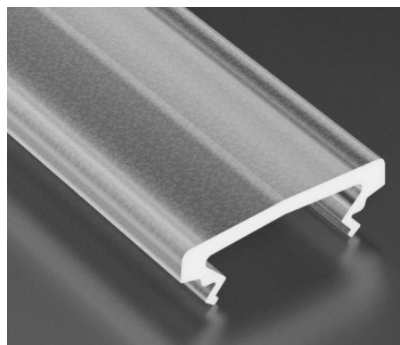

Alumiiniumprofili kate LUMINES Type HIGH (A D), 2m, jääklaas 87%

Tootekood 14823

Bränd [LUMINES](#)
Korpuse materjal plastik
Poleer matt

Kate alumiiniumprofillile. Kate on valmistatud kvaliteetsest plastikust, mis hoiab valgusjaotuse ühtlase ning vähendab pimestamist. Valgustage oma maailm LED House professionaalide abiga - [vaata siit ka meie projektide portfooliot!](#)