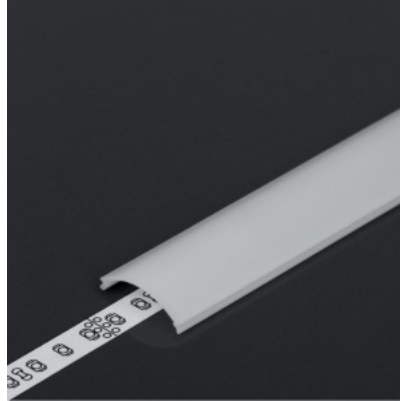

Alumiiniumprofili kate TOPMET D1 click piimjas 40% 2m valge

Tootekood 19717

Bränd [TOPMET](#)
Laius 2000.0mm
Korpuse värv valge
Korpuse materjal plastik

Kate alumiiniumprofillile. Kate on valmistatud kvaliteetsest plastikust, mis hoiab valgusjaotuse ühtlase ning vähendab pimestamist. Valgustage oma maailm LED House professionaalide abiga - [vaata siit ka meie projektide portfooliot!](#)