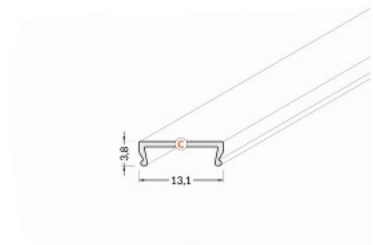

Alumiiniumprofili kate TOPMET C, 2m, must, 40% PMMA

Tootekood 16666

Bränd [TOPMET](#)

Kõrgus 3.8mm

Laius 13.1mm

Pikkus 2000.0mm

Töötemperatuur -20 ~ 70°C

Kate alumiiniumprofilile. Kate on valmistatud kvaliteetsest plastikust, mis hoiab valgusjaotuse ühtlase ning vähendab pimestamist. Valgustage oma maailm LED House professionaalide abiga - [vaata siit ka meie projektide portfooliot!](#)