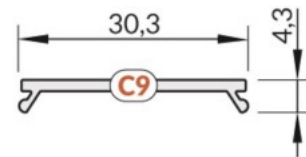

Tootekood 18447

Bränd [TOPMET](#)
Pikkus 2000.0mm
Korpuse materjal plastik

Alumiiniumprofili kate TOPMET C9 click opal

Tootekood 18489

Bränd [TOPMET](#)
Pikkus 4000.0mm
Korpuse materjal plastik

Kate alumiiniumprofilile. Kate on valmistatud kvaliteetsest plastikust, mis hoiab valgusjaotuse ühtlase ning vähendab pimestamist. Valgustage oma maailm LED House professionaalide abiga - [vaata siit ka meie projektide portfooliot!](#)