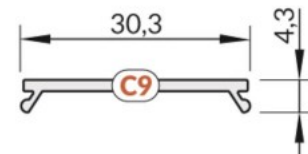

Alumiiniumprofili kate TOPMET C9 click piimjas 70% 1m

Tootekood 18498

Bränd [TOPMET](#)
Pikkus 1000.0mm
Korpuse materjal plastik

Kate alumiiniumprofilile. Kate on valmistatud kvaliteetsest plastikust, mis hoiab valgusjaotuse ühtlase ning vähendab pimestamist. Valgustage oma maailm LED House professionaalide abiga - [vaata siit ka meie projektide portfooliot!](#)