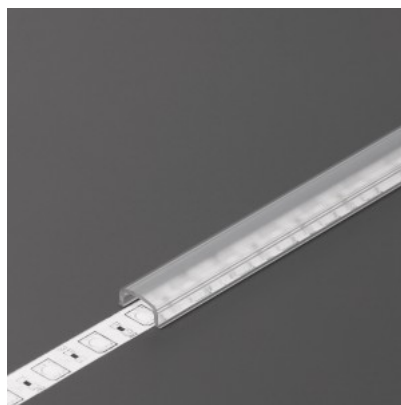

Alumiiniumprofili kate TOPMET I click 90% 2m jääklaas

Tootekood 18437

Bränd [TOPMET](#)
Pikkus 2000.0mm
Korpuse värv jääklaas
Korpuse materjal plastik