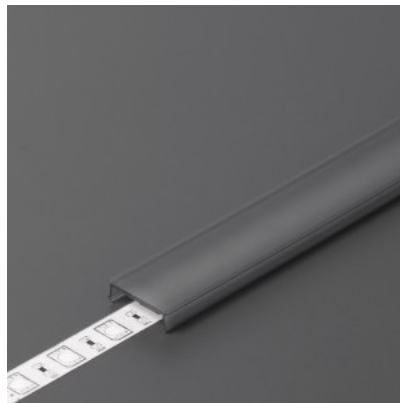

Alumiiniumprofili kate TOPMET C3 click 40% 2m must

Tootekood 18454

Bränd [TOPMET](#)
Pikkus 2000.0mm
Korpuse värv must
Korpuse materjal plastik
Töökeskkond sisse