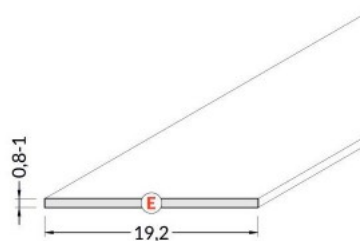

Alumiiniumprofili kate TOPMET E, 2m, jääklaas 90%

Tootekood 15400

Hind 1,31+KM

Bränd [TOPMET](#)

Töötemperatuur -15 ~ 85°C

Profiili kate E.