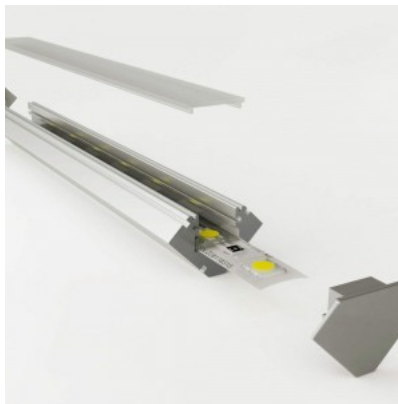

Alumiiniumprofili kate LUZ NEGRA Sofia XL, 6m piimjasklaas

Tootekood 15502

Bränd [LUZ NEGRA](#)
Kõrgus 22.5mm
Laius 22.5mm
Pikkus 6000.0mm

Kate alumiiniumprofilile. Kate on valmistatud kvaliteetsest plastikust, mis hoiab valgusjaotuse ühtlase ning vähendab pimestamist. Valgustage oma maailm LED House professionaalide abiga - [vaata siit ka meie projektide portfooliot!](#)