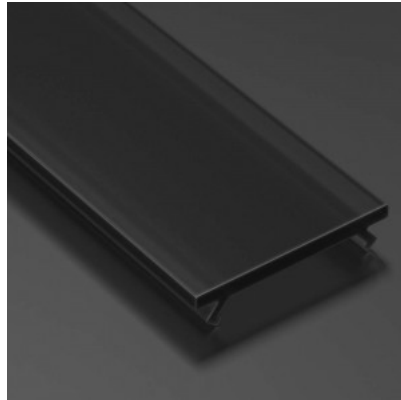

Alumiiniumprofili kate LUMINES PMMA A B C D G H Y Z 3m, jääklaas 24% must

Tootekood 16648

Bränd [LUMINES](#)
Pikkus 3000.0mm
Korpuse värv must

Kate alumiiniumprofilile. Kate on valmistatud kvaliteetsest plastikust, mis hoiab valgusjaotuse ühtlase ning vähendab pimestamist. Valgustage oma maailm LED House professionaalide abiga - [vaata siit ka meie projektide portfooliot!](#)