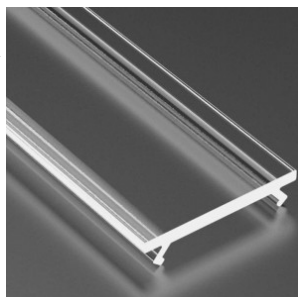

Alumiiniumprofili kate LUMINES PC 2m, läbipaistev 88%

Tootekood 14311

Bränd [LUMINES](#)

Kate alumiiniumprofiilile. Kate on valmistatud kvaliteetsest plastikust, mis hoiab valgusjaotuse ühtlase ning vähendab pimestamist. Valgustage oma maailm LED House professionaalide abiga - [vaata siit ka meie projektide portfooliot!](#)