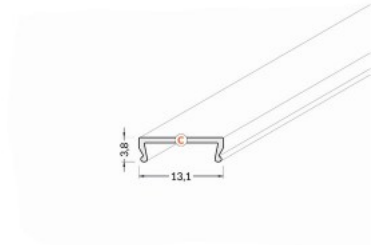

Alumiiniumprofili kate TOPMET C, 2m, must, 40% PMMA

Tootekood 16666

Bränd [TOPMET](#)

Kõrgus 3.8mm

Laius 13.1mm

Pikkus 2000.0mm

Töötemperatuur -20 ~ 70°C

Kate alumiiniumprofilile. Kate on valmistatud kvaliteetsest plastikust, mis hoiab valgusjaotuse ühtlase ning vähendab pimestamist. Valgustage oma maailm LED House professionaalide abiga - [vaata siit ka meie projektide portfooliot!](#)