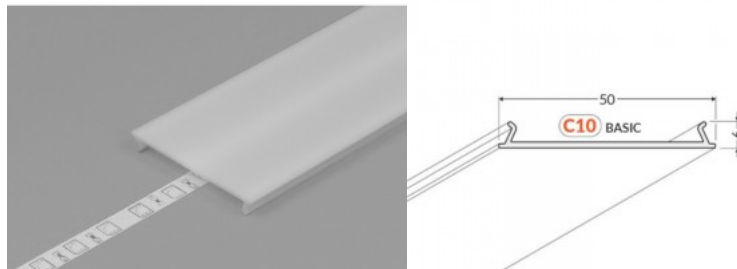

Alumiiniumprofili kate TOPMET C10 2m 75% opaal

Tootekood 17089

Bränd [TOPMET](#)

Kõrgus 7.6mm

Laius 50.0mm

Pikkus 2000.0mm

Korpuse värv opaal

Korpuse materjal plastik

Töökeskkond sisse

Kate alumiiniumprofillile. Kate on valmistatud kvaliteetsest plastikust, mis hoiab valgusjaotuse ühtlase ning vähendab pimestamist. Valgustage oma maailm LED House professionaalide abiga - [vaata siit ka meie projektide portfooliot!](#)

Alumiiniumprofili kate TOPMET C10 click 2m opaal

Tootekood 22954

Bränd [TOPMET](#)

Kõrgus 6.0mm

Laius 50.0mm

Pikkus 2000.0mm

Korpuse värv opaal

Korpuse materjal plastik

Töökeskkond sisse

Alumiiniumprofili kate TOPMET C2 click 70% opaal

Tootekood 19179

Bränd [TOPMET](#)

Pikkus 4000.0mm

Korpuse värv opaal

Korpuse materjal plastik