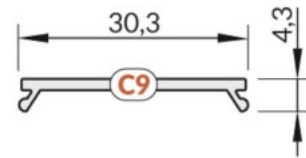

Alumiiniumprofili kate TOPMET C9, piimjas, 70%, 2m

Tootekood 15990

Bränd [TOPMET](#)

Kõrgus 4.3mm

Laius 30.3mm

Pikkus 2000.0mm

Töötemperatuur -40 ~ 90°C

Kate alumiiniumprofilile. Kate on valmistatud kvaliteetsest plastikust, mis hoiab valgusjaotuse ühtlase ning vähendab pimestamist. Valgustage oma maailm LED House professionaalide abiga - [vaata siit ka meie projektide portfooliot!](#)