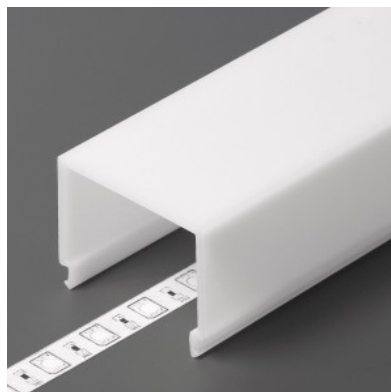

Alumiiniumprofili kate TOPMET E9, piimjas, 70%, 2m

Tootekood 16398

Bränd [TOPMET](#)
Kõrgus 26.0mm
Laius 33.4mm
Pikkus 2000.0mm
Korpuse materjal plastik
Töötemperatuur -20 ~ 70°C

Kate alumiiniumprofiilile. Kate on valmistatud kvaliteetsest plastikust, mis hoiab valgusjaotuse ühtlase ning vähendab pimestamist. Valgustage oma maailm LED House professionaalide abiga - [vaata siit ka meie projektide portfooliot!](#)