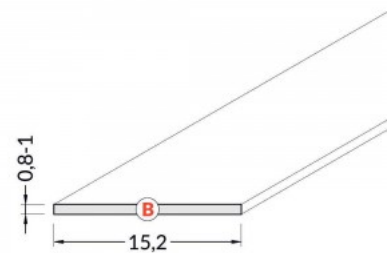

Alumiiniumprofili kate TOPMET B 2m piimaklaas 60%

Tootekood 15499

Hind 1,19+KM

Bränd [TOPMET](#)

Kõrgus 0.8mm

Laius 15.2mm

Pikkus 2000.0mm

Töötemperatuur -15 ~ 85°C

Sobib FRAME14 BC/Q 2m