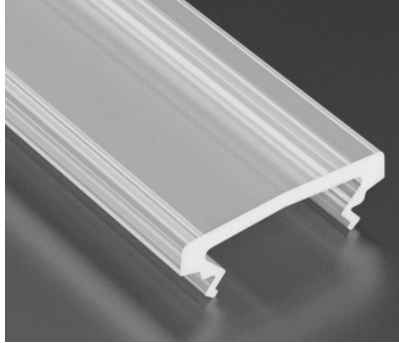

Alumiiniumprofili kate LUMINES Type HIGH A D, 2m, jääklaas 87%

Tootekood 14823

Bränd [LUMINES](#)
Korpuse materjal plastik
Poleer matt

Kate alumiiniumprofilile. Kate on valmistatud kvaliteetsest plastikust, mis hoiab valgusjaotuse ühtlase ning vähendab pimestamist. Valgustage oma maailm LED House professionaalide abiga - [vaata siit ka meie projektide portfooliot!](#)

Alumiiniumprofili kate LUMINES Type HIGH A D, 2m, piimjas jääklaas 83%

Tootekood 14824

Bränd [LUMINES](#)
Korpuse materjal plastik
Poleer matt

Kate alumiiniumprofilile. Kate on valmistatud kvaliteetsest plastikust, mis hoiab valgusjaotuse ühtlase ning vähendab pimestamist. Valgustage oma maailm LED House professionaalide abiga - [vaata siit ka meie projektide portfooliot!](#)