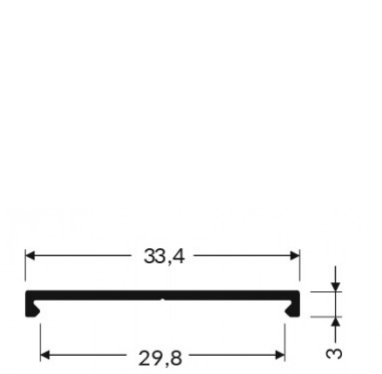

Alumiiniumprofili kate TOPMET VARIO30-09 2m hall

Tootekood 18487

Bränd [TOPMET](#)
Pikkus 2000.0mm
Korpuse värv hall
Korpuse materjal plastik