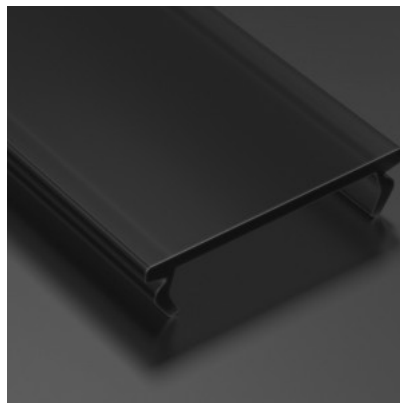

Alumiiniumprofili kate LUMINES DOUBLE PMMA, 2m, must 25%

Tootekood 16119

Bränd [LUMINES](#)
Pikkus 2020.0mm

Kate alumiiniumprofilile. Kate on valmistatud kvaliteetsest plastikust, mis hoiab valgusjaotuse ühtlase ning vähendab pimestamist. Valgustage oma maailm LED House professionaalide abiga - [vaata siit ka meie projektide portfooliot!!](#)