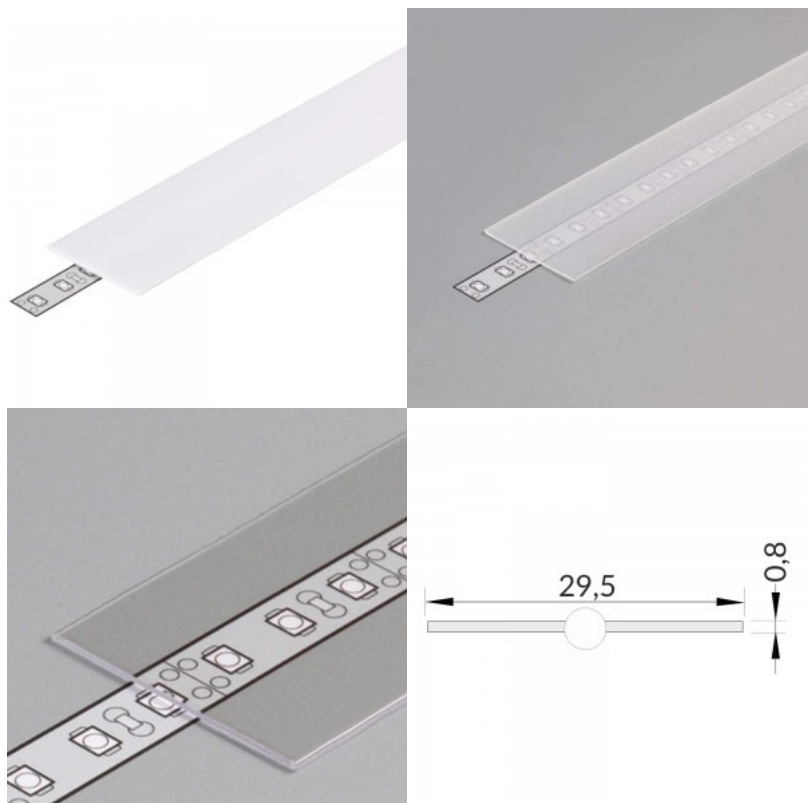

Alumiiniumprofili kate TOPMET G 2m jääklaas 90%

Tootekood 16032

Bränd [TOPMET](#)

Töötemperatuur -15 ~ 85°C

Kate alumiiniumprofilile. Kate on valmistatud kvaliteetsest plastikust, mis hoiab valgusjaotuse ühtlase ning vähendab pimestamist. Valgustage oma maailm LED House professionaalide abiga - [vaata siit ka meie projektide portfooliot!](#)