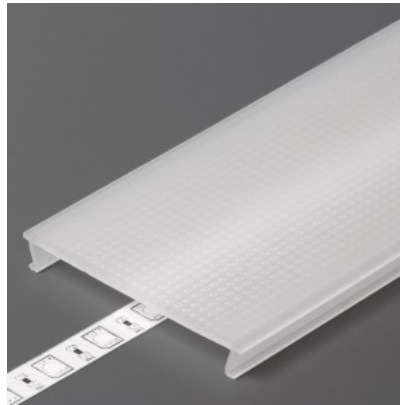

Alumiiniumprofili kate TOPMET C10 2m 75% opaal

Tootekood 17089

Bränd [TOPMET](#)
Kõrgus 7.6mm
Laius 50.0mm
Pikkus 2000.0mm
Korpuse värv opaal
Korpuse materjal plastik
Töökeskkond sisse

Kate alumiiniumprofillile. Kate on valmistatud kvaliteetsest plastikust, mis hoiab valgusjaotuse ühtlase ning vähendab pimestamist. Valgustage oma maailm LED House professionaalide abiga - [vaata siit ka meie projektide portfooliot!](#)