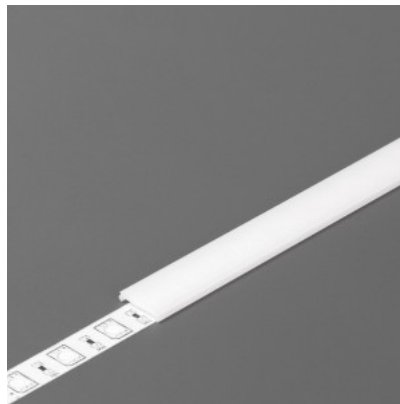

Alumiiniumprofili kate TOPMET C2 click (Slim8/Smart10) opaal 1m

Tootekood 20710

Bränd [TOPMET](#)
Pikkus 1000.0mm
Korpuse materjal plastik