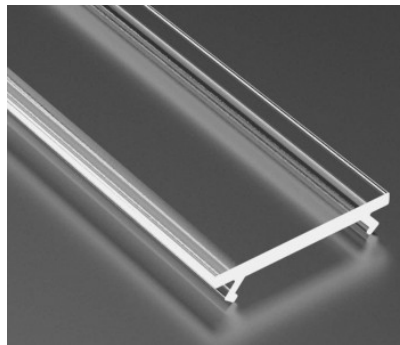

Alumiiniumprofili kate LUMINES PMMA X,MICO 2m, läbipaistev 95%

Tootekood 15530

Bränd [LUMINES](#)
Pikkus 2000.0mm

Kate alumiiniumprofilile. Kate on valmistatud kvaliteetsest plastikust, mis hoiab valgusjaotuse ühtlase ning vähendab pimestamist. Valgustage oma maailm LED House professionaalide abiga - [vaata siit ka meie projektide portfooliot!](#)