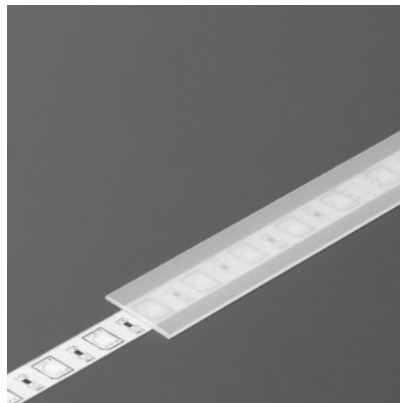

Alumiiniumprofili kate TOPMET B, 2m, jääklaas 90%

Tootekood 15111

Bränd [TOPMET](#)

Kõrgus 0.8mm

Laius 15.2mm

Pikkus 2000.0mm

Töötemperatuur -15 ~ 85°C

Kate alumiiniumprofilile. Kate on valmistatud kvaliteetsest plastikust, mis hoiab valgusjaotuse ühtlase ning vähendab pimestamist. Valgustage oma maailm LED House professionaalide abiga - [vaata siit ka meie projektide portfooliot!](#)