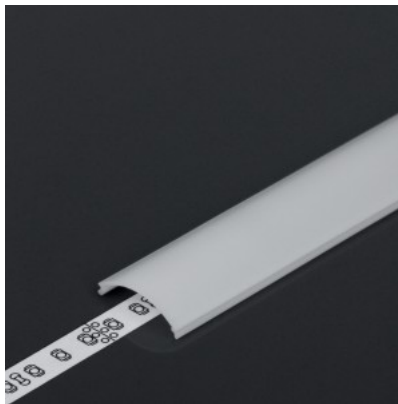

Alumiiniumprofili kate TOPMET D 2m piimjasklaas 70%

Tootekood 16243

Bränd [TOPMET](#)

Pikkus 2000.0mm

Töötemperatuur -20 ~ 70°C

Kate alumiiniumprofilile. Kate on valmistatud kvaliteetsest plastikust, mis hoiab valgusjaotuse ühtlase ning vähendab pimestamist. Valgustage oma maailm LED House professionaalide abiga - [vaata siit ka meie projektide portfooliot!](#)