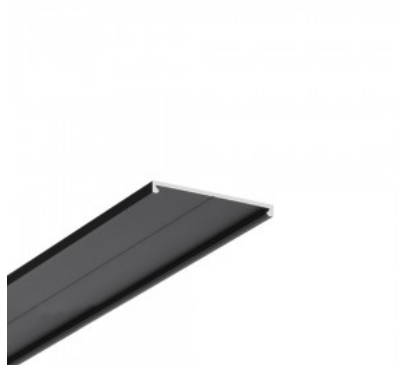

Alumiiniumprofili kate TOPMET VARIO30-09 2m must

Tootekood 18518

Bränd [TOPMET](#)
Pikkus 2000.0mm
Korpuse värv must
Korpuse materjal alumiinium