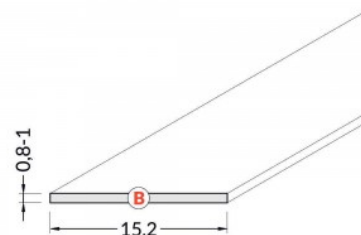

Alumiiniumprofili kate TOPMET B 2m piimjasklaas 60%

Tootekood 15499

Bränd [TOPMET](#)
Kõrgus 0.8mm
Laius 15.2mm
Pikkus 2000.0mm
Töötemperatuur -15 ~ 85°C

Kate alumiiniumprofilile. Kate on valmistatud kvaliteetsest plastikust, mis hoiab valgusjaotuse ühtlase ning vähendab pimestamist. Valgustage oma maailm LED House professionaalide abiga - [vaata siit ka meie projektide portfooliot!](#)