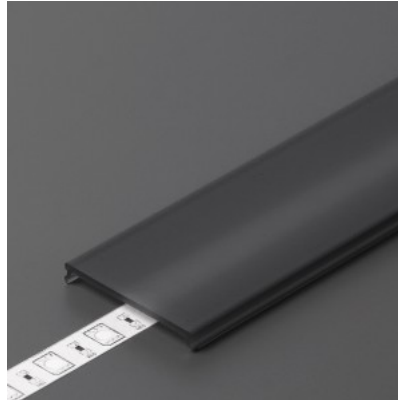

Alumiiniumprofili kate TOPMET C9, must, 40%, 2m

Tootekood 16451

Bränd [TOPMET](#)

Kõrgus 4.3mm

Laius 30.3mm

Pikkus 2000.0mm

Töötemperatuur -40 ~ 90°C

Kate alumiiniumprofilile. Kate on valmistatud kvaliteetsest plastikust, mis hoiab valgusjaotuse ühtlase ning vähendab pimestamist. Valgustage oma maailm LED House professionaalide abiga - [vaata siit ka meie projektide portfooliot!](#)