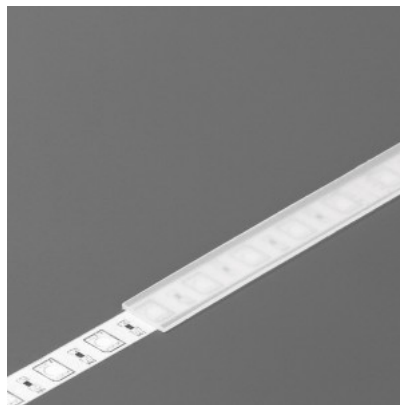

Alumiiniumprofili kate TOPMET A, 2m, jääklaas 90%

Tootekood 15547

Bränd [TOPMET](#)
 Kõrgus 0.8mm
 Laius 10.0mm
 Pikkus 2000.0mm
 Töötemperatuur -15 ~ 85°C

Kate alumiiniumprofilile. Kate on valmistatud kvaliteetsest plastikust, mis hoiab valgusjaotuse ühtlase ning vähendab pimestamist. Valgustage oma maailm LED House professionaalide abiga - [vaata siit ka meie projektide portfooliot!](#)