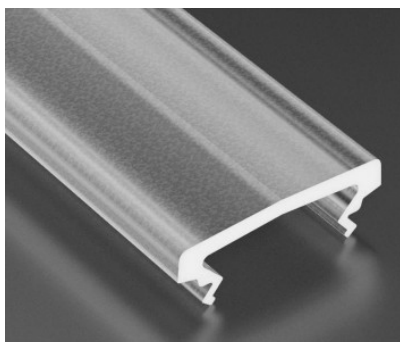

Alumiiniumprofili kate LUMINES Type HIGH (A D), 2m, jääklaas 87%

Tootekood 14823

Bränd [LUMINES](#)
Korpuse materjal plastik
Poleer matt

Kate alumiiniumprofilile. Kate on valmistatud kvaliteetsest plastikust, mis hoiab valgusjaotuse ühtlase ning vähendab pimestamist. Valgustage oma maailm LED House professionaalide abiga - [vaata siit ka meie projektide portfooliot!](#)