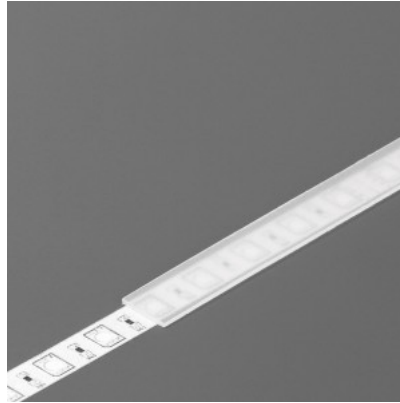

Alumiiniumprofili kate TOPMET A, 3m, jääklaas 90%

Tootekood 15760

Bränd [TOPMET](#)

Kõrgus 0.8mm

Laius 10.0mm

Pikkus 3000.0mm

Töötemperatuur -15 ~ 85°C

Kate alumiiniumprofilile. Kate on valmistatud kvaliteetsest plastikust, mis hoiab valgusjaotuse ühtlase ning vähendab pimestamist. Valgustage oma maailm LED House professionaalide abiga - [vaata siit ka meie projektide portfooliot!](#)