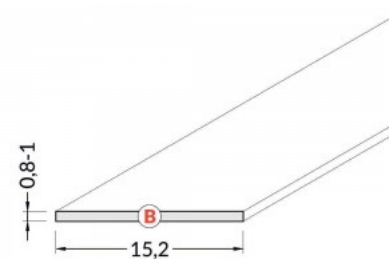

Kõrgus 0.8mm

Laius 14.4mm

Pikkus 2000.0mm

Korpuse värv opaal

Korpuse materjal plastik

Alumiiniumprofili kate TOPMET A6 slide matt

Tootekood 20714

Bränd [TOPMET](#)
Pikkus 2000.0mm