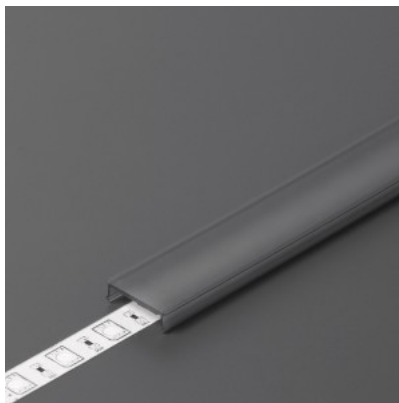

Alumiiniumprofili kate TOPMET F click must 40% 3m must

Tootekood 20028

Bränd [TOPMET](#)
Pikkus 3000.0mm
Korpuse värv must
Korpuse materjal plastik