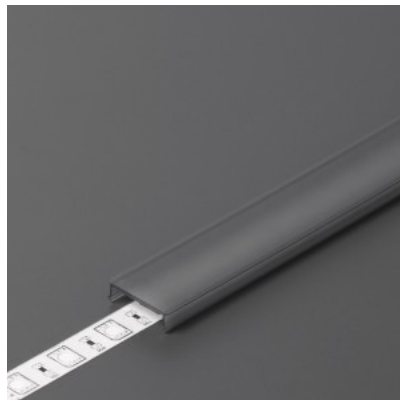

Alumiiniumprofili kate TOPMET C3 click 40% 3m must

Tootekood 20720

Bränd [TOPMET](#)
Pikkus 3000.0mm
Korpuse värv must
Korpuse materjal plastik
Töökeskkond sisse