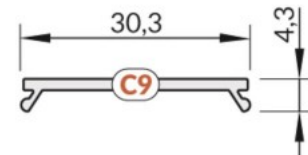

Alumiiniumprofili kate TOPMET C9, piimjas, 70%, 2m

Tootekood 15990

Bränd [TOPMET](#)

Kõrgus 4.3mm

Laius 30.3mm

Pikkus 2000.0mm

Töötemperatuur -40 ~ 90°C

Kate alumiiniumprofilile. Kate on valmistatud kvaliteetsest plastikust, mis hoiab valgusjaotuse ühtlase ning vähendab pimestamist. Valgustage oma maailm LED House professionaalide abiga - [vaata siit ka meie projektide portfooliot!](#)