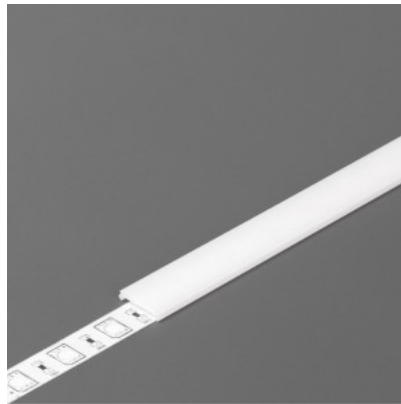

Alumiiniumprofili kate TOPMET C2 click 70% 2m opaal

Tootekood 18428

Bränd [TOPMET](#)
Pikkus 2000.0mm
Korpuse värv opaal
Korpuse materjal plastik
Töökeskkond sisse