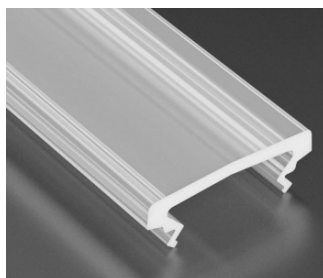

Alumiiniumprofili kate LUMINES Type HIGH A D, 2m, jääklaas 87%

Tootekood 14823

Bränd [LUMINES](#)
Korpuse materjal plastik
Poleer matt

Kate alumiiniumprofilile. Kate on valmistatud kvaliteetsest plastikust, mis hoiab valgusjaotuse ühtlase ning vähendab pimestamist. Valgustage oma maailm LED House professionaalide abiga - [vaata siit ka meie projektide portfooliot!](#)

Alumiiniumprofili kate LUMINES Type HIGH A D, 2m, piimjas jääklaas 83%

Tootekood 14824

Bränd [LUMINES](#)
Korpuse materjal plastik
Poleer matt

Kate alumiiniumprofilile. Kate on valmistatud kvaliteetsest plastikust, mis hoiab valgusjaotuse ühtlase ning vähendab pimestamist. Valgustage oma maailm LED House professionaalide abiga - [vaata siit ka meie projektide portfooliot!](#)