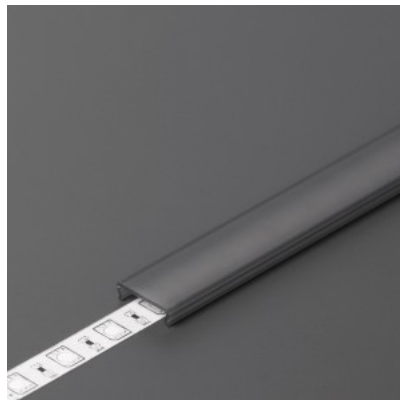

Alumiiniumprofili kate TOPMET C click 3m must 40%

Tootekood 21033

Bränd [TOPMET](#)
Pikkus 1000.0mm
Korpuse materjal plastik

Alumiiniumprofili kate TOPMET C click 3m must 40%

Tootekood 18483

Bränd [TOPMET](#)
Pikkus 3000.0mm
Korpuse materjal plastik