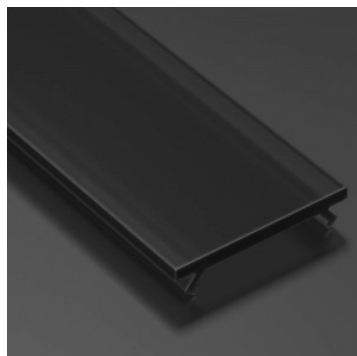

Alumiiniumprofili kate LUMINES PMMA SLIM X,MICO 3m, must 24%

Tootekood 19533

Bränd [LUMINES](#)

Kate alumiiniumprofilile. Kate on valmistatud kvaliteetsest plastikust, mis hoiab valgusjaotuse ühtlase ning vähendab pimestamist. Valgustage oma maailm LED House professionaalide abiga - [vaata siit ka meie projektide portfooliot!](#)