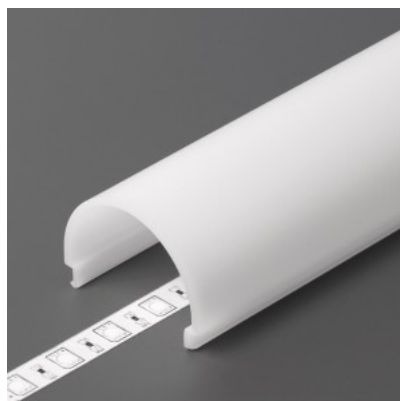

Alumiiniumprofili kate TOPMET D9 click 3 m opaal

Tootekood 20719

Bränd [TOPMET](#)
Pikkus 3000.0mm
Korpuse värv opaal
Korpuse materjal plastik