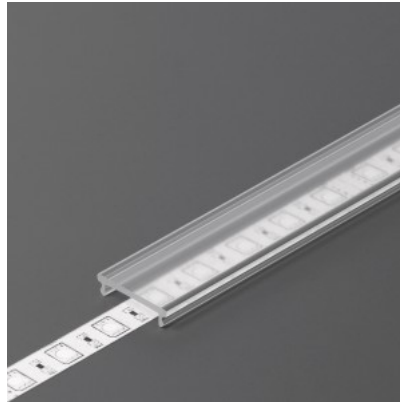

Alumiiniumprofili kate TOPMET F click 20 m

Tootekood 20704

Bränd [TOPMET](#)
Pikkus 20000.0mm
Korpuse materjal plastik