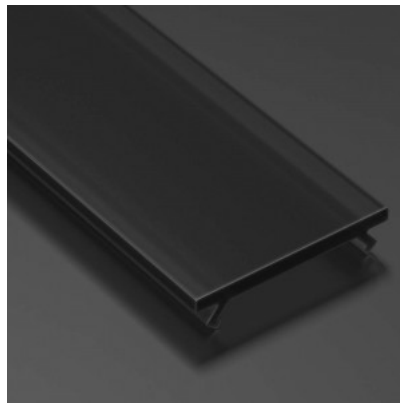

Alumiiniumprofili kate LUMINES PMMA SLIM X,MICO 2m, must 24%

Tootekood 16370

Bränd [LUMINES](#)
Pikkus 2020.0mm

Kate alumiiniumprofilile. Kate on valmistatud kvaliteetsest plastikust, mis hoiab valgusjaotuse ühtlase ning vähendab pimestamist. Valgustage oma maailm LED House professionaalide abiga - [vaata siit ka meie projektide portfooliot!](#)