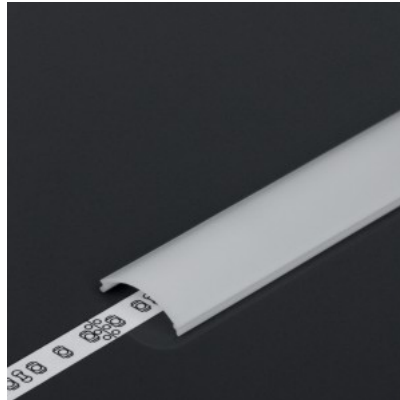

Alumiiniumprofili kate TOPMET D1 click 70% 2m opaal

Tootekood 19717

Bränd [TOPMET](#)
Pikkus 2000.0mm
Korpuse värv opaal
Korpuse materjal plastik

Kate alumiiniumprofilile. Kate on valmistatud kvaliteetsest plastikust, mis hoiab valgusjaotuse ühtlase ning vähendab pimestamist. Valgustage oma maailm LED House professionaalide abiga - [vaata siit ka meie projektide portfooliot!](#)