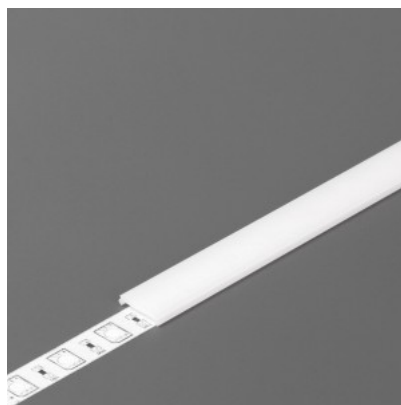

Alumiiniumprofili kate TOPMET C3 click 1m opaal

Tootekood 20721

Bränd [TOPMET](#)
Pikkus 1000.0mm
Korpuse värv opaal
Korpuse materjal plastik