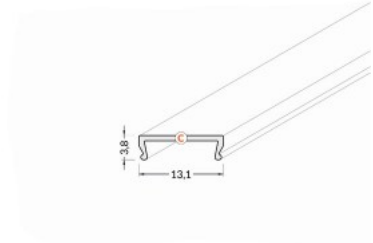

Alumiiniumprofili kate TOPMET C click, 2m, must, 40% PMMA

Tootekood 16666

Bränd [TOPMET](#)

Kõrgus 3.8mm

Laius 13.1mm

Pikkus 2000.0mm

Töötemperatuur -20 ~ 70°C

Kate alumiiniumprofilile. Kate on valmistatud kvaliteetsest plastikust, mis hoiab valgusjaotuse ühtlase ning vähendab pimestamist. Valgustage oma maailm LED House professionaalide abiga - [vaata siit ka meie projektide portfooliot!](#)