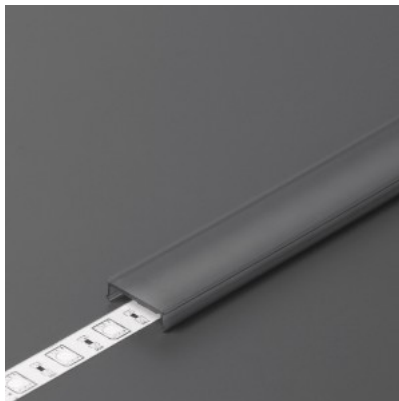

Alumiiniumprofili kate TOPMET F click 40% 3m must

Tootekood 20028

Bränd [TOPMET](#)
Pikkus 3000.0mm
Korpuse värv must
Korpuse materjal plastik