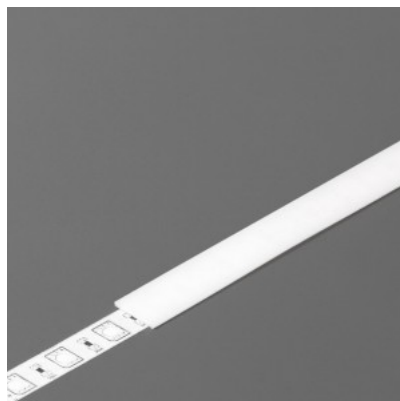

Alumiiniumprofili kate TOPMET A slide opal valge

Tootekood 18506

Bränd [TOPMET](#)
Pikkus 1000.0mm
Korpuse värv valge
Korpuse materjal plastik

Alumiiniumprofili kate TOPMET A, 2m, jääklaas 90%

Tootekood 15547