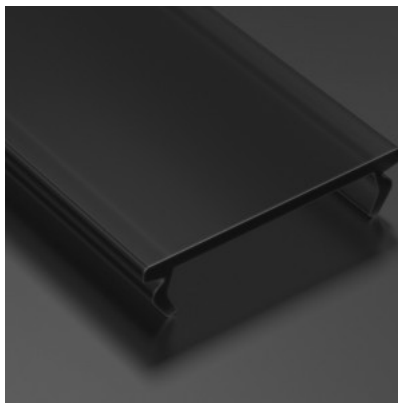

Alumiiniumprofili kate LUMINES DOUBLE PMMA, 2m, must 25%

Tootekood 16119

Bränd [LUMINES](#)
Pikkus 2020.0mm

Kate alumiiniumprofilile. Kate on valmistatud kvaliteetsest plastikust, mis hoiab valgusjaotuse ühtlase ning vähendab pimestamist. Valgustage oma maailm LED House professionaalide abiga - [vaata siit ka meie projektide portfooliot!!](#)