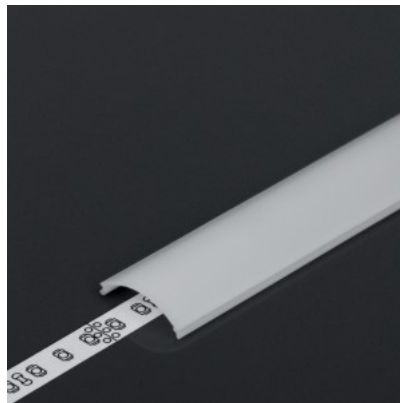

Alumiiniumprofili kate TOPMET D 2m 70% opaal

Tootekood 16243

Bränd [TOPMET](#)

Pikkus 2000.0mm

Korpuse värv opaal

Töötemperatuur -20 ~ 70°C

Kate alumiiniumprofilile. Kate on valmistatud kvaliteetsest plastikust, mis hoiab valgusjaotuse ühtlase ning vähendab pimestamist. Valgustage oma maailm LED House professionaalide abiga - [vaata siit ka meie projektide portfooliot!](#)