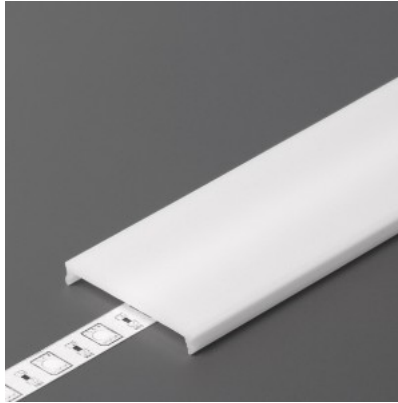

Alumiiniumprofili kate TOPMET C9 click piimjas 70% 20m

Tootekood 19621

Bränd [TOPMET](#)
Pikkus 20000.0mm
Korpuse materjal plastik

Kate alumiiniumprofillile. Kate on valmistatud kvaliteetsest plastikust, mis hoiab valgusjaotuse ühtlase ning vähendab pimestamist. Valgustage oma maailm LED House professionaalide abiga - [vaata siit ka meie projektide portfooliot!](#)