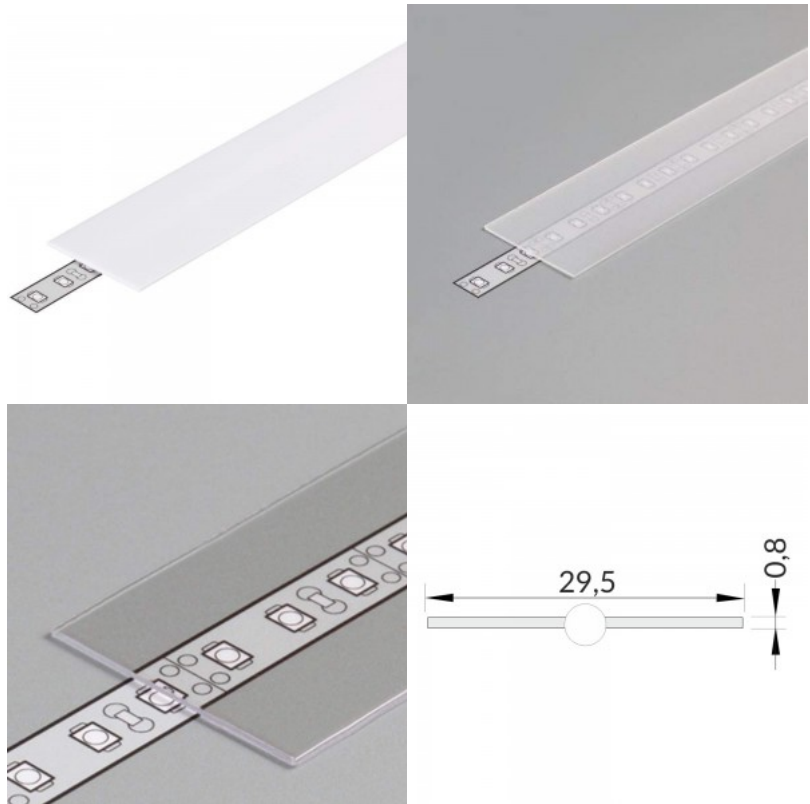

Alumiiniumprofili kate TOPMET G 2m piimjas 70%

Tootekood 15506

Bränd [TOPMET](#)

Töötemperatuur -15 ~ 85°C

Kate alumiiniumprofiilile. Kate on valmistatud kvaliteetsest plastikust, mis hoiab valgusjaotuse ühtlase ning vähendab pimestamist. Valgustage oma maailm LED House professionaalide abiga - [vaata siit ka meie projektide portfooliot!](#)