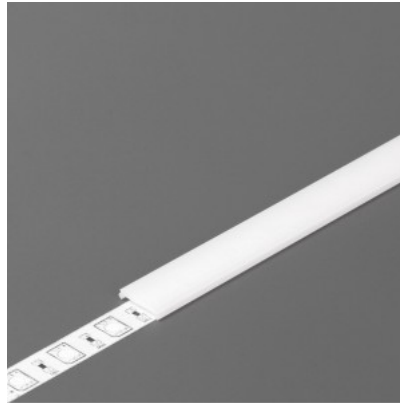

Alumiiniumprofili kate TOPMET C2 click (Slim8/Smart10) opaal 1m

Tootekood 20710

Bränd [TOPMET](#)
Pikkus 1000.0mm
Korpuse materjal plastik