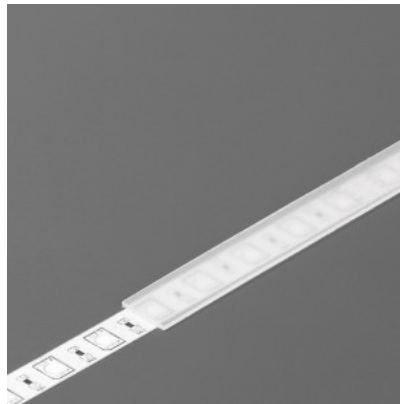

Alumiiniumprofili kate TOPMET A, 3m, jääklaas 90%

Tootekood 15760

Hind 2,47+KM

Bränd [TOPMET](#)

Kõrgus 0.8mm

Laius 10.0mm

Pikkus 3000.0mm

Töötemperatuur -15 ~ 85°C

Alumiiniumprofili kate