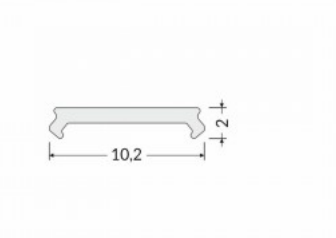

Alumiiniumprofili kate TOPMET C2 click (Slim8/Smart10) opaal 1m

Tootekood 20710

Bränd [TOPMET](#)
Pikkus 1000.0mm
Korpuse materjal plastik

Alumiiniumprofili kate TOPMET C2 click must 40% 2m must

Tootekood 19173