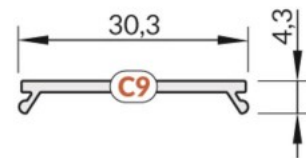

Alumiiniumprofili kate TOPMET C9, 40%, 2m must

Tootekood 16451

Bränd [TOPMET](#)
Kõrgus 4.3mm
Laius 30.3mm
Pikkus 2000.0mm
Korpuse värv must
Korpuse materjal plastik
Töötemperatuur -40 ~ 90°C

Kate alumiiniumprofilile. Kate on valmistatud kvaliteetsest plastikust, mis hoiab valgusjaotuse ühtlase ning vähendab pimestamist. Valgustage oma maailm LED House professionaalide abiga - [vaata siit ka meie projektide portfooliot!](#)