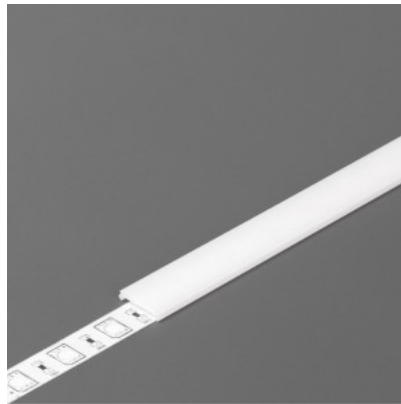

Tootekood 19175

Bränd [TOPMET](#)
Pikkus 20000.0mm
Korpuse värv opaal
Korpuse materjal plastik

Alumiiniumprofili kate TOPMET C2 click 70% 2m opaal

Tootekood 18428

Bränd [TOPMET](#)
Pikkus 2000.0mm
Korpuse värv opaal
Korpuse materjal plastik
Töökeskkond sisse