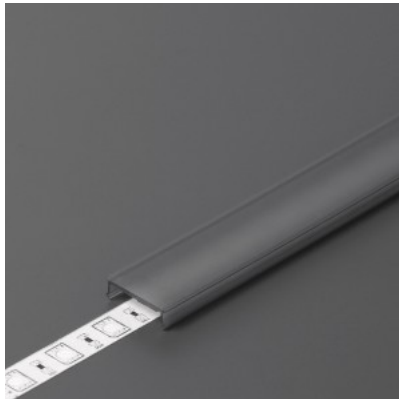

Alumiiniumprofili kate TOPMET F click 40% 3m must

Tootekood 20028

Bränd [TOPMET](#)
Pikkus 3000.0mm
Korpuse värv must
Korpuse materjal plastik