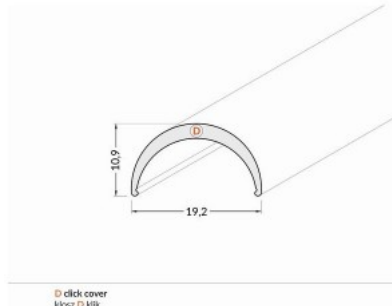

Alumiiniumprofili kate TOPMET D 2m piimaklaas 70%

Tootekood 16243

Hind 6,27+KM

Bränd [TOPMET](#)

Pikkus 2000.0mm

Töötemperatuur -20 ~ 70°C

ARC12 profiilile sobiv kate