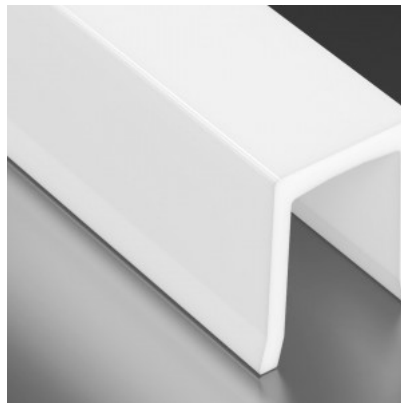

Alumiiniumprofili kate LUMINES Solid piimjas 2m 57% , fassole

Tootekood 22819

Bränd [LUMINES](#)
Pikkus 2020.0mm