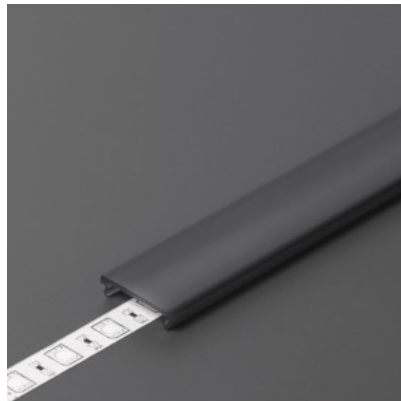

Alumiiniumprofili kate TOPMET F CLICK 2m must

Tootekood 18267

Bränd [TOPMET](#)
Kõrgus 4.5mm
Laius 17.4mm
Pikkus 2000.0mm
Korpuse värv must
Töötemperatuur -15 ~ 85°C

Kate alumiiniumprofilile. Kate on valmistatud kvaliteetsest plastikust, mis hoiab valgusjaotuse ühtlase ning vähendab pimestamist. Valgustage oma maailm LED House professionaalide abiga - [vaata siit ka meie projektide portfooliot!](#)