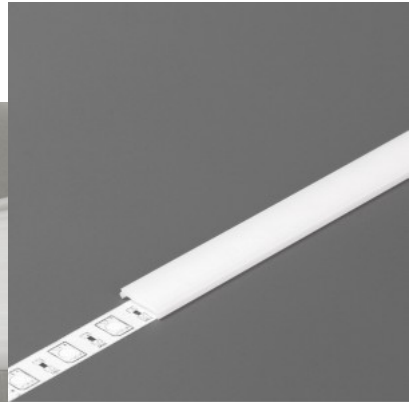

Alumiiniumprofili kate TOPMET C2 click piimjas 70% 20m

Tootekood 19175

Bränd [TOPMET](#)
Pikkus 20000.0mm
Korpuse materjal plastik