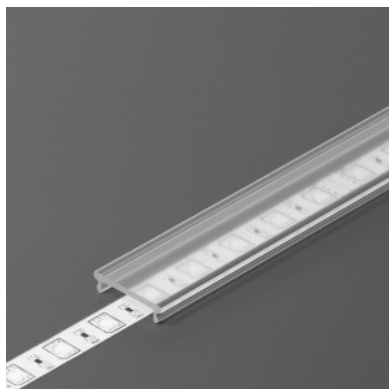

Alumiiniumprofili kate TOPMET F click läbipaistev 95% 2m

Tootekood 18435

Bränd [TOPMET](#)
Pikkus 2000.0mm
Korpuse materjal plastik