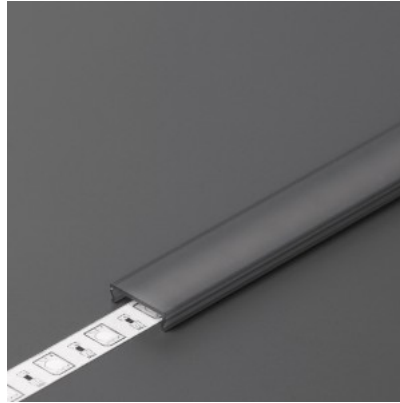

Alumiiniumprofili kate TOPMET C, 2m, must, 40% PMMA

Tootekood 16666

Bränd [TOPMET](#)

Kõrgus 3.8mm

Laius 13.1mm

Pikkus 2000.0mm

Töötemperatuur -20 ~ 70°C

Kate alumiiniumprofilile. Kate on valmistatud kvaliteetsest plastikust, mis hoiab valgusjaotuse ühtlase ning vähendab pimestamist. Valgustage oma maailm LED House professionaalide abiga - [vaata siit ka meie projektide portfooliot!](#)