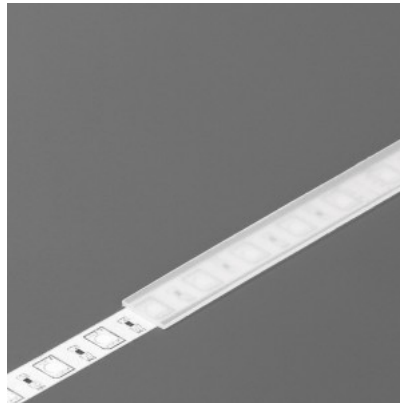

Alumiiniumprofili kate TOPMET A 2m 90% jääklaas

Tootekood 15547

Bränd [TOPMET](#)

Kõrgus 0.8mm

Laius 10.0mm

Pikkus 2000.0mm

Korpuse värv jääklaas

Töötemperatuur -15 ~ 85°C

Kate alumiiniumprofillile. Kate on valmistatud kvaliteetsest plastikust, mis hoiab valgusjaotuse ühtlase ning vähendab pimestamist. Valgustage oma maailm LED House professionaalide abiga - [vaata siit ka meie projektide portfooliot!](#)