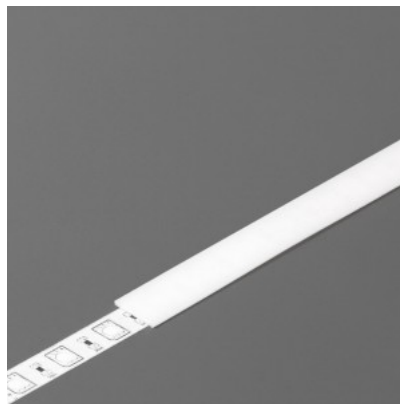

Alumiiniumprofili kate TOPMET A slide opaal

Tootekood 18506

Bränd [TOPMET](#)

Pikkus 1000.0mm

Korpuse värv opaal

Korpuse materjal plastik

Alumiiniumprofili kate TOPMET A, 3m, 90% jääklaas

Tootekood 15760