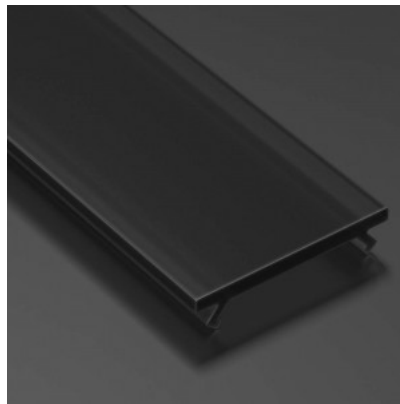

Alumiiniumprofili kate LUMINES PMMA (A B C D G H Y Z) 2m, jääklaas 24% must

Tootekood 15847

Hind 4,62+KM

Bränd [LUMINES](#)

Pikkus 2020.0mm

Korpuse värv must

Must profiili kate.

Alumiiniumprofili kate LUMINES PMMA (A B C D G H Y Z) 2m, jääklaas 83%