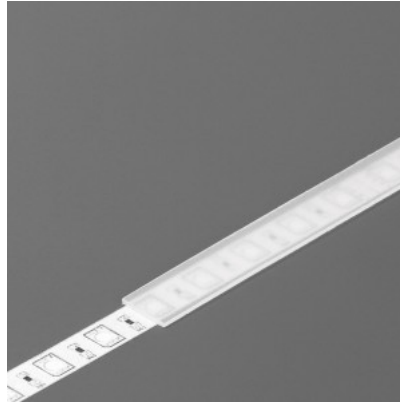

Bränd [TOPMET](#)

Kõrgus 0.8mm

Laius 10.0mm

Pikkus 2000.0mm

Töötemperatuur -15 ~ 85°C

Kate alumiiniumprofilile. Kate on valmistatud kvaliteetsest plastikust, mis hoiab valgusjaotuse ühtlase ning vähendab pimestamist. Valgustage oma maailm LED House professionaalide abiga - [vaata siit ka meie projektide portfooliot!](#)