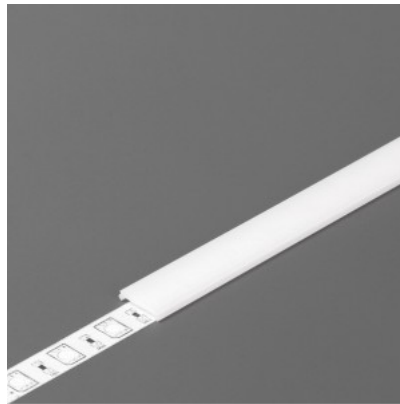

Alumiiniumprofili kate TOPMET C2 click piimjas 70% 20m

Tootekood 19175

Bränd [TOPMET](#)
Pikkus 2000.0mm
Korpuse materjal plastik

Alumiiniumprofili kate TOPMET C3 click 1m valge

Tootekood 20721

Bränd [TOPMET](#)
Pikkus 1000.0mm
Korpuse värv valge
Korpuse materjal plastik