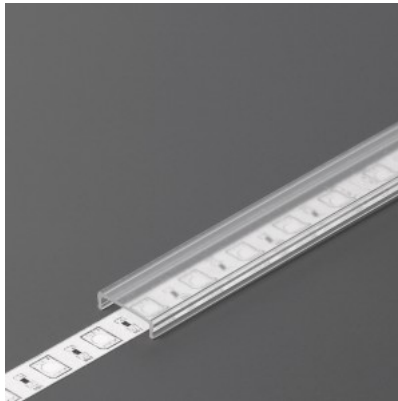

Alumiiniumprofili kate TOPMET C, 2m, kirgas, PMMA. 95%

Tootekood 15841

Bränd [TOPMET](#)

Kõrgus 3.8mm

Laius 13.1mm

Pikkus 2000.0mm

Töötemperatuur -25 ~ 120°C

Kate alumiiniumprofilile. Kate on valmistatud kvaliteetsest plastikust, mis hoiab valgusjaotuse ühtlase ning vähendab pimestamist. Valgustage oma maailm LED House professionaalide abiga - [vaata siit ka meie projektide portfooliot!](#)