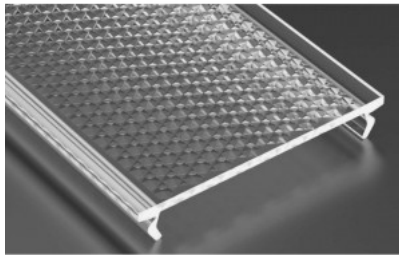

Alumiiniumprofili kate LUMINES WIDE PC PRISMATIC 2m, läbipaistev

Tootekood 18320

Bränd [LUMINES](#)
Pikkus 2000.0mm
Kastis 10tk

Kate alumiiniumprofilile. Kate on valmistatud kvaliteetsest plastikust, mis hoiab valgusjaotuse ühtlase ning vähendab pimestamist. Valgustage oma maailm LED House professionaalide abiga - [vaata siit ka meie projektide portfooliot!](#)