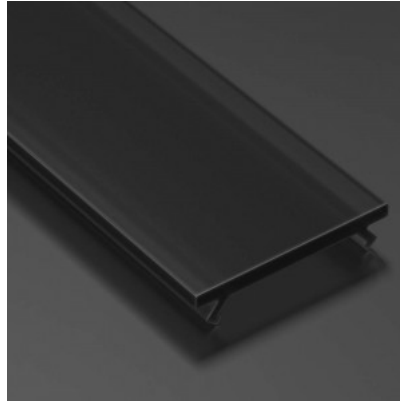

Alumiiniumprofili kate LUMINES PMMA (A B C D G H Y Z) 2m, jääklaas 24% must

Tootekood 15847

Bränd [LUMINES](#)
Pikkus 2020.0mm
Korpuse värv must

Kate alumiiniumprofilile. Kate on valmistatud kvaliteetsest plastikust, mis hoiab valgusjaotuse ühtlase ning vähendab pimestamist. Valgustage oma maailm LED House professionaalide abiga - [vaata siit ka meie projektide portfooliot!](#)