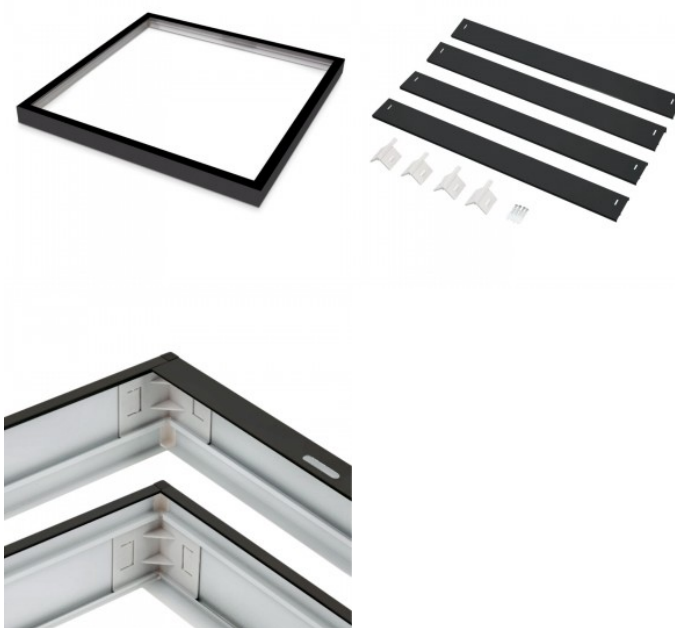

Paigaldusraam NELIO 600x600 63mm must

Tootekood 17777

Bränd NELIO
Kõrgus 63.0mm
Laius 600.0mm
Pikkus 600.0mm
Kastis 20tk
Korpuse värv must
Korpuse materjal alumiinium
Poleer poolmatt
Töökeskkond sisse

600x600 paneeli pinnapealseks kasutamiseks mõeldud raam. Meie LED-paneeli raam on loodud pakkuma praktilist ja esteetilist lahendust LED-paneelide paigaldamiseks. Raam annab paneelile stabiilse toe ning samal ajal loob visuaalselt meeldiva välimuse. Tõsta oma argipäevas valguskvaliteeti ja vali LED house tootevalikust endale tiptasemel valgustuslahendus!