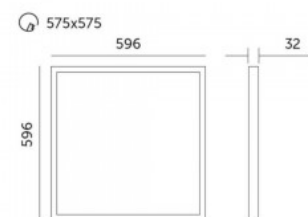

Moodulvalgusti CAPRI 600x600 40W 4400lm 120° IP65 4000K päevavalge

Tootekood 19304

Võimsus 40W
Valgusvoog 4400luumenit
Valgusti efektiivsus lm79 110W
Värvustemperatuur päevavalge 4000K
Läätse nurk 120
Kaitseklass IP65
Kõrgus 32.0mm
Laius 596.0mm
Pikkus 596.0mm
Kaal 1.49 kg
Pakis 1tk
Kastis 6tk
Löögikindlus IK04
Töötemperatuur -20 - +40°C