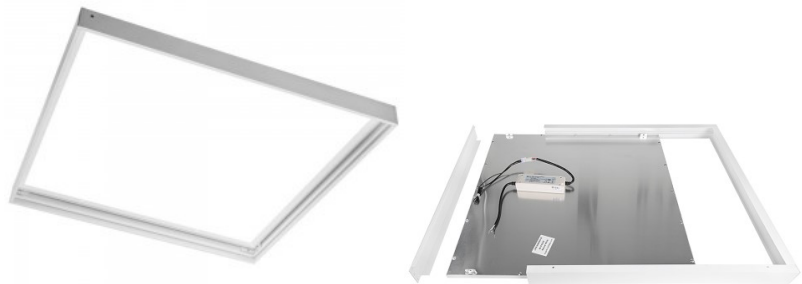

Paigaldusraam NELIO 600x600 63mm valge

Tootekood 15495

Bränd NELIO
Kõrgus 63.0mm
Laius 600.0mm
Pikkus 600.0mm
Kaal 300 g
Kastis 20tk
Korpuse värv valge
Korpuse materjal alumiinium
Poleer poolmatt
Töökeskkond sisse

600x600 paneeli pinnapealseks kasutamiseks mõeldud raam. Meie LED-paneeli raam on loodud pakkuma praktilist ja esteetilist lahendust LED-paneelide paigaldamiseks. Raam annab paneelile stabiilse toe ning samal ajal loob visuaalselt meeldiva välimuse. Tõsta oma argipäevase valguskvaliteeti ja vali LED house tootevalikust endale tiptasemel valgustuslahendus!

Moodulvalgusti NELIO NELIO G2 600x300 valge 230V 25W 3120lm 120° IP40 840