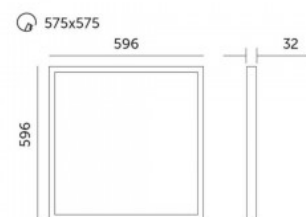

Moodulvalgusti CAPRI 600x600 40W 4400lm 120° IP65 4000K päevavalge

Tootekood 19304

Võimsus 40W
Valgusvoog 4400luumenit
Valgusti efektiivsus lm79 110W
Värvustemperatuur päevavalge 4000K
Läätse nurk 120
Kaitseklass IP65
Kõrgus 32.0mm
Laius 596.0mm
Pikkus 596.0mm
Kaal 1.49 kg
Pakis 1tk
Kastis 6tk
Löögikindlus IK04
Töötemperatuur -20 - +40°C