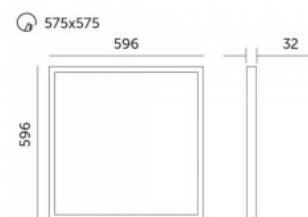

Moodulvalgusti CAPRI 600x600 40W 4400lm 120° IP65 4000K päevavalge

Tootekood 19304

Võimsus 40W
Valgusvoog 4400luumenit
Valgusti efektiivsus lm79 110W
Värvustemperatuur päevavalge 4000K
Läätse nurk 120
Kaitseklass IP65
Kõrgus 32.0mm
Laius 596.0mm
Pikkus 596.0mm
Kaal 1.49 kg
Pakis 1tk
Kastis 6tk
Löögikindlus IK04
Töötemperatuur -20 - +40°C