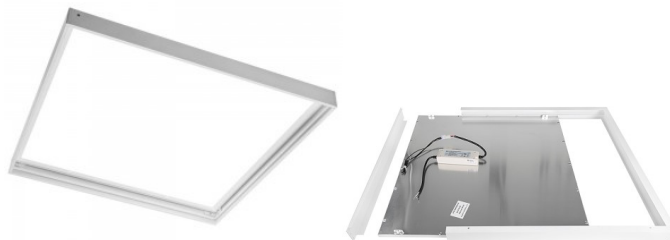

Paigaldusraam NELIO 600x600 63mm valge

Tootekood 15495

Bränd NELIO
Kõrgus 63.0mm
Laius 600.0mm
Pikkus 600.0mm
Kaal 300 g
Kastis 20tk
Korpuse värv valge
Korpuse materjal alumiinium
Poleer poolmatt
Töökeskkond sisse

600x600 paneeli pinnapealseks kasutamiseks mõeldud raam. Meie LED-paneeli raam on loodud pakkuma praktilist ja esteetilist lahendust LED-paneelide paigaldamiseks. Raam annab paneelile stabiilse toe ning samal ajal loob visuaalselt meeldiva välimuse. Tõsta oma argipäevas valguskvaliteeti ja vali LED house tootevalikust endale tiptasemel valgustuslahendus!