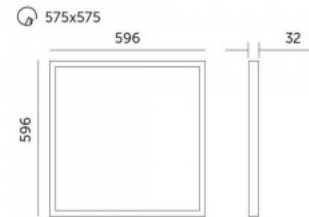

Moodulvalgusti CAPRI 600x600 G3 25/36/40W 6400lm 90° IP20 3000K, 4000K, 5700K 3CCT

Tootekood 20865

Võimsus 25/36/40W
Maksimaalne võimsus 40W/1m
Valgusvoog 6400luumenit
Värvustemperatuur 3CCT 3000K,
4000K, 5700K
Läätse nurk 90
Kaitseklass IP20
Kõrgus 32.0mm
Laius 595.0mm
Pikkus 595.0mm
Kaal 1.49 kg
Pakis 1tk
Kastis 6tk
Löögikindlus IK04
Töötemperatuur -20 - +40°C

Moodulvalgusti CAPRI 600x600 valge 230V 25, 36, 40W 5200lm CRI80 120° IP44/40 3000K, 4000K, 5700K 3CCT