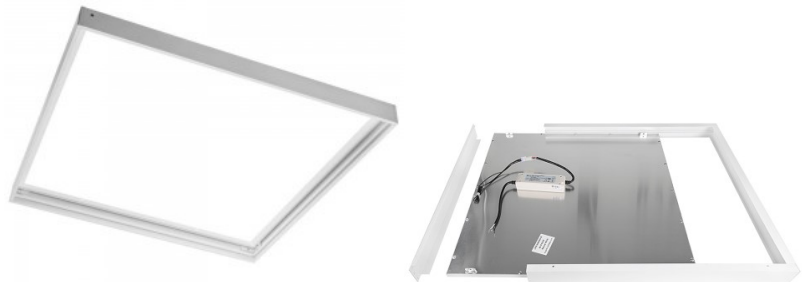

Paigaldusraam NELIO 600x600 45mm valge

Tootekood 14122

Bränd NELIO
Kõrgus 45.0mm
Laius 600.0mm
Pikkus 600.0mm
Kaal 300 g
Pakis 1tk
Kastis 20tk
Korpuse värv valge
Korpuse materjal alumiinium
Poleer poolmatt
Töökeskkond sisse

600x600 paneeli pinnapealseks kasutamiseks mõeldud raam. Meie LED-paneeli raam on loodud pakkuma praktilist ja esteetilist lahendust LED-paneelide paigaldamiseks. Raam annab paneelile stabiilse toe ning samal ajal loob visuaalselt meeldiva välimuse. Tõsta oma argipäevas valguskvaliteeti ja vali LED house tootevalikust endale tiptasemel valgustuslahendus!