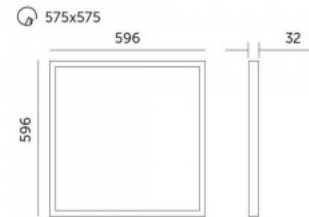

### Tootekood 20865

Võimsus 25/36/40W  
Maksimaalne võimsus 40W/1m  
Valgusvoog 6400luumenit  
Värvustemperatuur 3CCT 3000K,  
4000K, 5700K  
Läätse nurk 90  
Kaitseklass IP20  
Kõrgus 32.0mm  
Laius 595.0mm  
Pikkus 595.0mm  
Kaal 1.49 kg  
Pakis 1tk  
Kastis 6tk  
Löögikindlus IK04  
Töötemperatuur -20 - +40°C