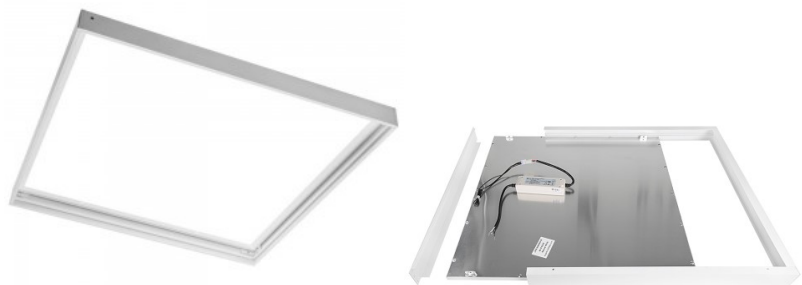

Paigaldusraam NELIO 600x600 45mm valge

Tootekood 14122

Bränd NELIO
Kõrgus 45.0mm
Laius 600.0mm
Pikkus 600.0mm
Kaal 300 g
Pakis 1tk
Kastis 20tk
Korpuse värv valge
Korpuse materjal alumiinium
Poleer poolmatt
Töökeskkond sisse

600x600 paneeli pinnapealseks kasutamiseks mõeldud raam. Meie LED-paneeli raam on loodud pakkuma praktilist ja esteetilist lahendust LED-paneelide paigaldamiseks. Raam annab paneelile stabiilse toe ning samal ajal loob visuaalselt meeldiva välimuse. Tõsta oma argipäevas valguskvaliteeti ja vali LED house tootevalikust endale tiptasemel valgustuslahendus!