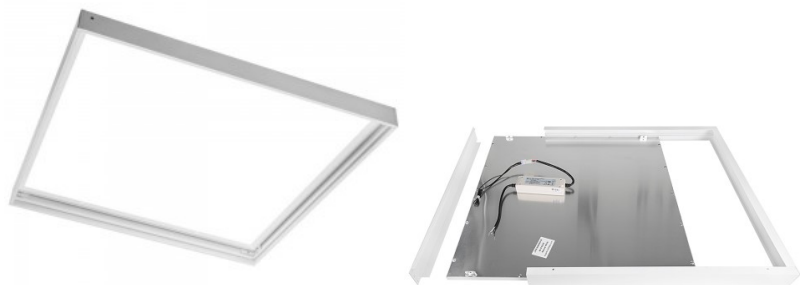

Paigaldusraam NELIO 600x600 45mm valge

Tootekood 14122

Bränd NELIO
Kõrgus 45.0mm
Laius 600.0mm
Pikkus 600.0mm
Kaal 300 g
Pakis 1tk
Kastis 20tk
Korpuse värv valge
Korpuse materjal alumiinium
Poleer poolmatt
Töökeskkond sisse

600x600 paneeli pinnapealseks kasutamiseks mõeldud raam. Meie LED-paneeli raam on loodud pakkuma praktilist ja esteetilist lahendust LED-paneelide paigaldamiseks. Raam annab paneelile stabiilse toe ning samal ajal loob visuaalselt meeldiva välimuse. Tõsta oma argipäevas valguskvaliteeti ja vali LED house tootevalikust endale tiptasemel valgustuslahendus!