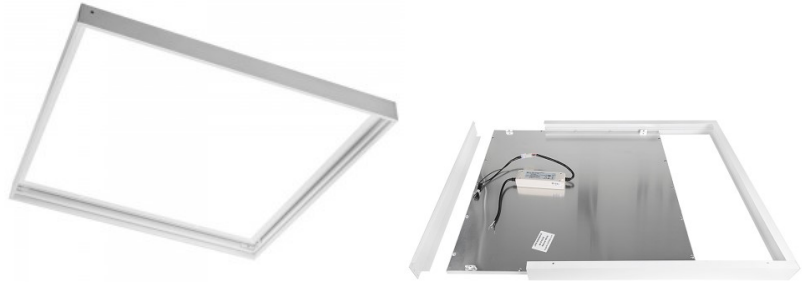

LED Paneel NELIO 600x600 paneeli raam 63mm valge

Tootekood 15495

Hind 10,37+KM

Bränd NELIO
Kõrgus 63.0mm
Laius 600.0mm
Pikkus 600.0mm
Kaal 300g
Kastis 20tk
Korpuse värv valge
Korpuse materjal alumiinium
Poleer poolmatt
Töökeskkond sisse

600x600 paneeli pinnapealseks kasutamiseks mõeldud raam.

LED Paneel PROLUMEN 1200x300 OPAL valge 230V 40W 4000lm CRI80 120° IP20 4000K päevavalge

Tootekood 15942

Hind 45,89+KM

Bränd [PROLUMEN](#)
Toitepinge 230V
Võimsus 40W
Valgusvoog 4000luumenit
Valgusti efektiivsus 100W
Värvustemperatuur (cct) päevavalge 4000K
Läätse nurk 120
Valgusallikas [EPISTAR LED](#)
Cri 80
Kaitseklass IP20
Eluiga 50000h
Llmf L70B50 @25°C 50.000h
Kõrgus 11.0mm
Laius 295.0mm
Pikkus 1195.0mm
Kaal 2000g
Paki kaal 1250g
Pakis 5tk
Korpuse värv valge
Korpuse materjal alumiinium
Toiteplokk [PHILIPS](#)
Löögikindlus IK06
Töökeskkond sisse
Sertifikaadid CE
Garantii 5 aastat