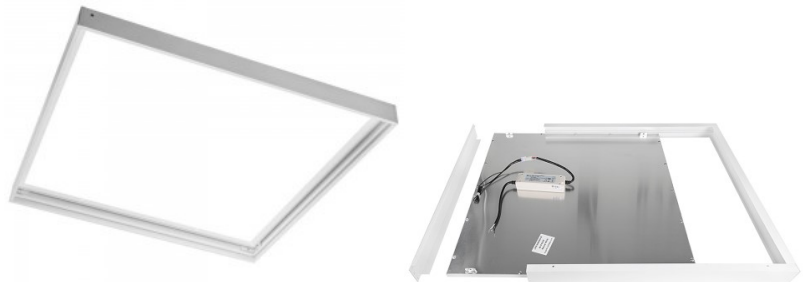

Paigaldusraam NELIO 600x600 45mm valge

Tootekood 14122

Bränd NELIO
Kõrgus 45.0mm
Laius 600.0mm
Pikkus 600.0mm
Kaal 300g
Pakis 1tk
Kastis 20tk
Korpuse värv valge
Korpuse materjal alumiinium
Poleer poolmatt
Töökeskkond sisse

600x600 paneeli pinnapealseks kasutamiseks mõeldud raam. Meie LED-paneeli raam on loodud pakkuma praktilist ja esteetilist lahendust LED-paneelide paigaldamiseks. Raam annab paneelile stabiilse toe ning samal ajal loob visuaalselt meeldiva välimuse. Tõsta oma argipäevas valguskvaliteeti ja vali LED house tootevalikust endale tiptasemel valgustuslahendus!