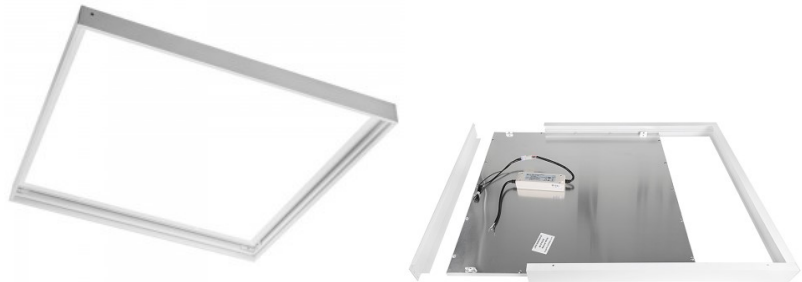

Paigaldusraam NELIO 600x600 63mm valge

Tootekood 15495

Bränd NELIO
Kõrgus 63.0mm
Laius 600.0mm
Pikkus 600.0mm
Kaal 300g
Kastis 20tk
Korpuse värv valge
Korpuse materjal alumiinium
Poleer poolmatt
Töökeskkond sisse

600x600 paneeli pinnapealseks kasutamiseks mõeldud raam. Meie LED-paneeli raam on loodud pakkuma praktilist ja esteetilist lahendust LED-paneelide paigaldamiseks. Raam annab paneelile stabiilse toe ning samal ajal loob visuaalselt meeldiva välimuse. Tõsta oma argipäevas valguskvaliteeti ja vali LED house tootevalikust endale tiptasemel valgustuslahendus!

LED moodulvalgusti PROLUMEN 1200x300 Backlit valge 230V 25W 5000lm 120° IP20 840