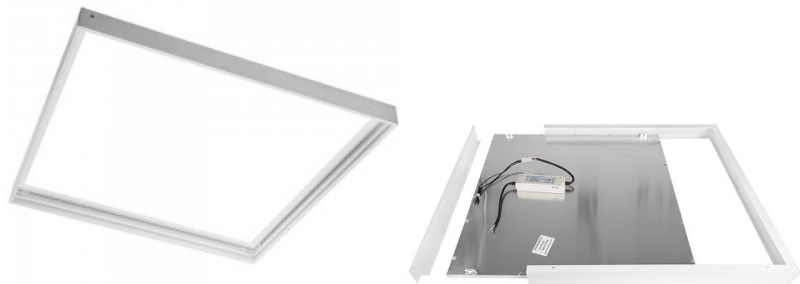

Paigaldusraam NELIO 600x600 63mm valge

Tootekood 15495

Bränd NELIO
Kõrgus 63.0mm
Laius 600.0mm
Pikkus 600.0mm
Kaal 300g
Kastis 20tk
Korpuse värv valge
Korpuse materjal alumiinium
Poleer poolmatt
Töökeskkond sisse

600x600 paneeli pinnapealseks kasutamiseks mõeldud raam. Meie LED-paneeli raam on loodud pakkuma praktilist ja esteetilist lahendust LED-paneelide paigaldamiseks. Raam annab paneelile stabiilse toe ning samal ajal loob visuaalselt meeldiva välimuse. Tõsta oma argipäevas valguskvaliteeti ja vali LED house tootevalikust endale tiptasemel valgustuslahendus!

LED moodulvalgusti PROLUMEN 1200x300 Backlit valge 230V 25W 5000lm 120° IP20 840