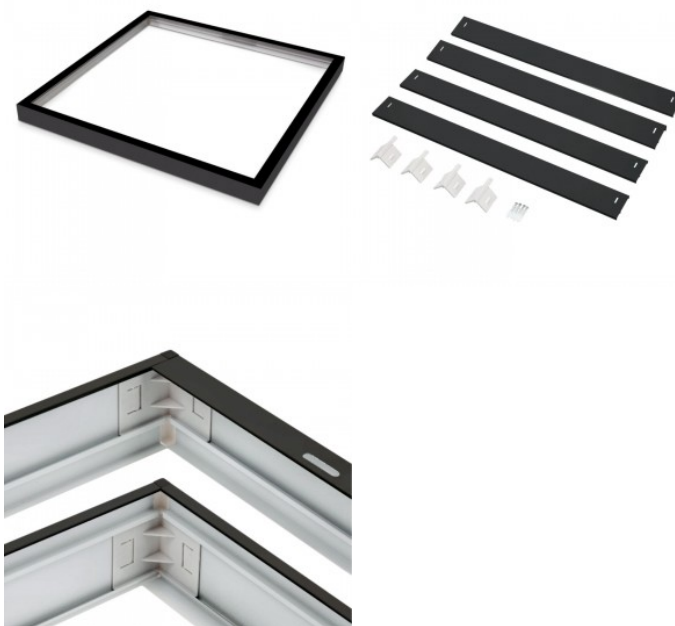

Paigaldusraam NELIO 600x600 63mm must

Tootekood 17777

Bränd NELIO
Kõrgus 63.0mm
Laius 600.0mm
Pikkus 600.0mm
Kastis 20tk
Korpuse värv must
Korpuse materjal alumiinium
Poleer poolmatt
Töökeskkond sisse

600x600 paneeli pinnapealseks kasutamiseks mõeldud raam. Meie LED-paneeli raam on loodud pakkuma praktilist ja esteetilist lahendust LED-paneelide paigaldamiseks. Raam annab paneelile stabiilse toe ning samal ajal loob visuaalselt meeldiva välimuse. Tõsta oma argipäevas valguskvaliteeti ja vali LED house tootevalikust endale tiptasemel valgustuslahendus!