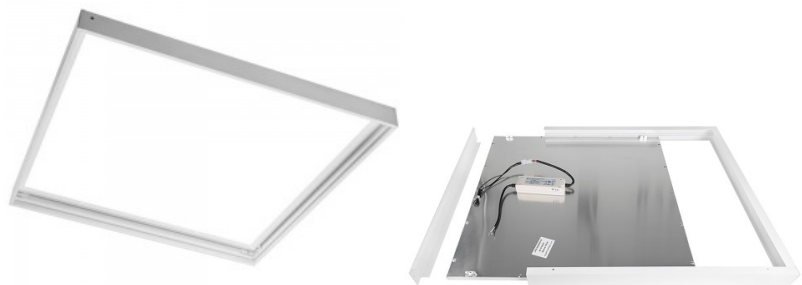

Paigaldusraam NELIO 600x600 45mm valge

Tootekood 14122

Bränd NELIO
Kõrgus 45.0mm
Laius 600.0mm
Pikkus 600.0mm
Kaal 300g
Pakis 1tk
Kastis 20tk
Korpuse värv valge
Korpuse materjal alumiinium
Poleer poolmatt
Töökeskkond sisse

600x600 paneeli pinnapealseks kasutamiseks mõeldud raam. Meie LED-paneeli raam on loodud pakkuma praktilist ja esteetilist lahendust LED-paneelide paigaldamiseks. Raam annab paneelile stabiilse toe ning samal ajal loob visuaalselt meeldiva välimuse. Tõsta oma argipäevas valguskvaliteeti ja vali LED house tootevalikust endale tiptasemel valgustuslahendus!