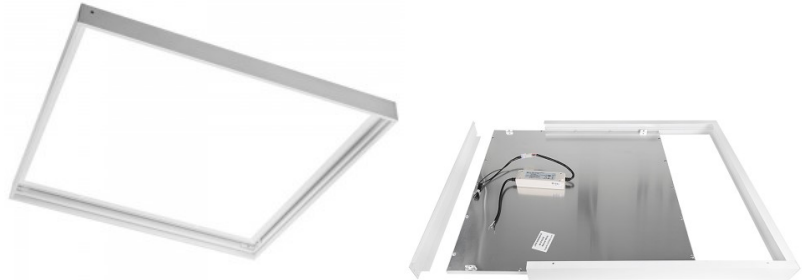

LED Paneel NELIO 600x600 paneeli raam 63mm valge

Tootekood 15495

Hind 13,69+KM

Bränd NELIO
Kõrgus 63.0mm
Laius 600.0mm
Pikkus 600.0mm
Kaal 300g
Kastis 20tk
Korpuse värv valge
Korpuse materjal alumiinium
Poleer poolmatt
Töökeskkond sisse

600x600 paneeli pinnapealseks
kasutamiseks mõeldud raam.

LED Paneel Northcliffe 600x600 LEVANTO OPAL valge 230V 36W 3600lm CRI80 120° IP40 3000K soe valge

Tootekood 16201

Hind 32,50+KM

Bränd Northcliffe
Toitepinge 230V
Võimsus 36W
Voolutugevus 1000mA
Valgusvoog 3600luumenit
Valgusti efektiivsus 100W
Värvustemperatuur (cct) soe valge
3000K
Läätse nurk 120
Cri 80
Sdcm - macadam ellipses 5
Kaitseklass IP40
Eluiga 30000h
Llmf L70B50 @25°C 50.000h
Kõrgus 33.0mm
Laius 595.0mm
Pikkus 595.0mm
Kaal 1800g
Korpuse värv valge
Löögikindlus IK02
Töökeskkond sisse
Töötemperatuur -20-40°C
Sertifikaadid CE, RoHS
Garantii 3 aastat

LED paneel moodul lakke.