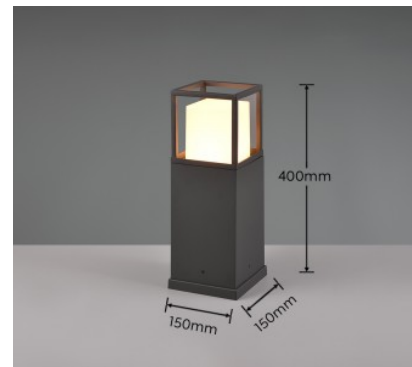

Pollarvalgusti Trio Lighting Witham antratsiit 14W 1550lm IP54 2300K, 3000K, 4000K 3CCT

Tootekood 22422

Bränd [Trio Lighting](#)

Võimsus 14W

Maksimaalne võimsus 14W/1m

Valgusvoog 1550luumenit

Valgusti efektiivsus lm79 111W

Värvustemperatuur 3CCT 2300K, 3000K, 4000K

Kaitseklass IP54

Eluiga 30000h

Kõrgus 400.0mm

Laius 150.0mm

Pikkus 150.0mm

Kaal 1.7 kg

Paki kaal 1.9 kg

Korpuse värv antratsiit

Korpuse materjal alumiinium + plastik

Lülituste arv 15000tk

Töökeskkond välja

Garantii 5 aastat

WITHAM-i välisvalgusti pakub teie kodus vajalikku turvalisust. Pimedas avaneb põrandalamp täiel määral ja kiirgab valgust ühtlaselt igas suunas õuealale, luues tõhusa ja meeldiva valgusjaotuse. Tänu lihtsale, sirgjoonelisele disainile ja IP54 kaitseklassile on WITHAM-i kasutamine mitmekülgne. Lisaks on valgustil DIP-lüliti, mis võimaldab valguse värvi individuaalselt reguleerida. Antratsiitvärvi välisvalgusti, mis on valmistatud survevalualumiiniumist, metallist ja valgest plastist, on moodsa välimusega. Lisaks on valgustites kasutatud kaasaegset LED-tehnoloogiat, mis tagab kõrge valguse kvaliteedi. LED-valgusallikaid iseloomustab pikk kasutusiga ja madal soojuseraldus.