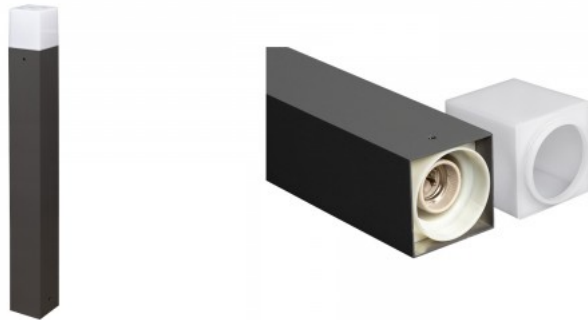

Pollarvalgusti LFGE27GR must 230V E27 IP65

Tootekood 16455

Toitepinge 230V
 Maksimaalne võimsus 16W/1m
 Sokkel E27
 Kaitseklass IP65
 Kõrgus 600.0mm
 Laius 76.0mm
 Pikkus 76.0mm
 Pakis 1tk
 Korpuse värv must
 Korpuse materjal alumiinium
 Poleer matt
 Töökeskkond välja
 Garantii 2 aastat

Pollarvalgusti välitingimustesse. Sobib hästi sissesõidutee ja kõnnitee valgustamiseks. Kaitseklass IP65 tähendab, et valgusti on kaitstu peentolmu ja survepritsmete vastu ning võib kasutada ka välitingimustes. Valgustisse E27 pesaga. Valgustage oma maailm LED House professionaalide abiga - [vaata siit ka meie projektide portfooliot!](#)

Pikkus 249.0mm

Kaal 5020g

Pakis 1tk

Kastis 24tk

Korpuse värv must

Korpuse materjal alumiinium + plastik

Töökeskkond välja

Töötemperatuur -20 ~ 45°C