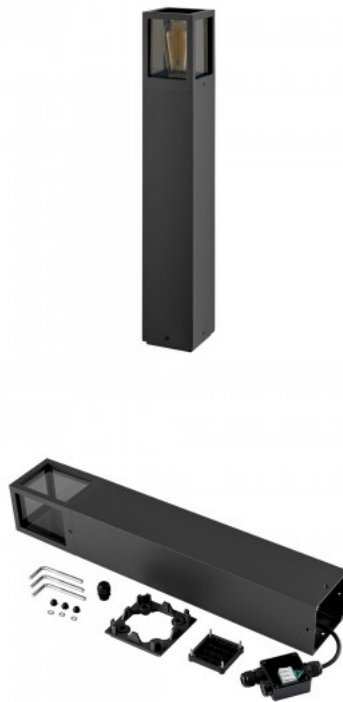

Pollarvalgusti Deko-Light Facado 2 klaar rustik E27 IP65

Tootekood 20333

Bränd [Deko-Light](#)
Sokkel E27
Kaitseklass IP65
Kõrgus 1000.0mm
Diameeter 108.0mm
Kaal 2.6 kg
Paki kaal 3.55 kg
Korpuse värv rustik
Korpuse materjal alumiinium + klaas
Töötemperatuur -20 ~ 40°C

Pollarvalgusti Deko-Light Facado 2 antratsiit E27 IP65

Tootekood 19631

Bränd [Deko-Light](#)

Sokkel E27

Kaitseklass IP65

Kõrgus 650.0mm

Laius 108.0mm

Korpuse värv antratsiit

Pollarvalgusti Deko-Light Facado 2 klaar tumehall E27 IP65

Tootekood 20331

Bränd [Deko-Light](#)

Sokkel E27

Kaitseklass IP65

Kõrgus 1000.0mm

Diameeter 108.0mm

Kaal 2.6 kg