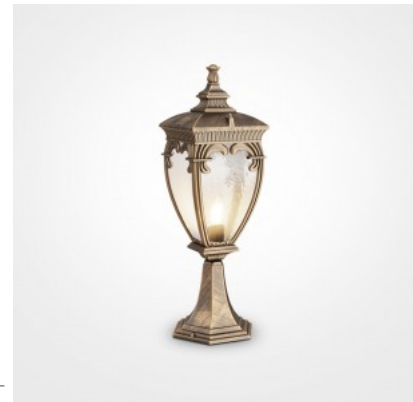

Pollarvalgusti Maytoni Fleur must kullaga 60W E27 IP44