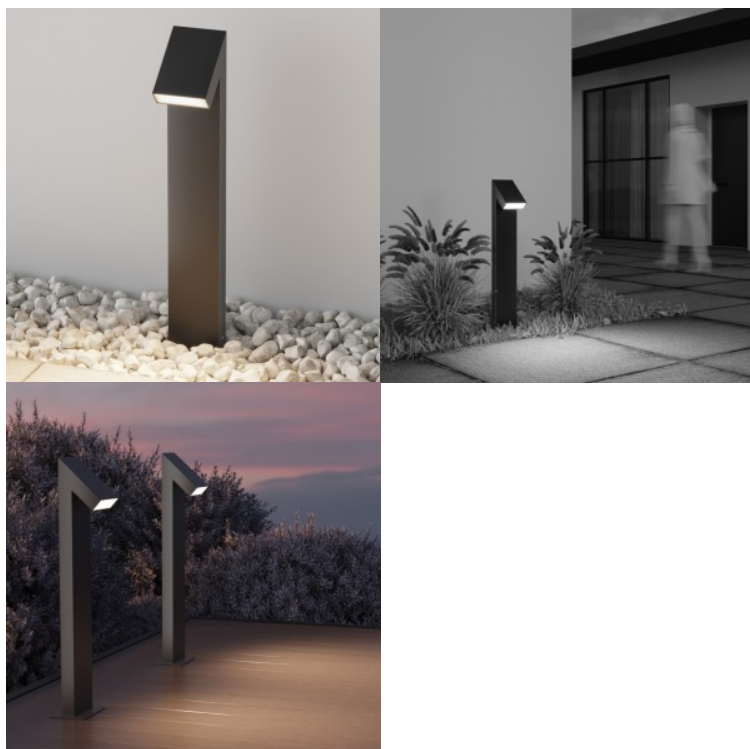

Pollarvalgusti Maytoni Guss grafit 15W 550lm 90° IP65 830

Tootekood 19801

Bränd Maytoni
Võimsus 15W
Valgusvoog 550luumenit
Valgusti efektiivsus lm79 37W
Värvustemperatuur soe valge 3000K
Läätse nurk 90
Cri 80
Kaitseklass IP65
Eluiga 50000h
Kõrgus 900.0mm
Laius 200.0mm
Pikkus 180.0mm
Kaal 2.84 kg
Paki kaal 3.51 kg
Korpuse värv grafiit
Korpuse materjal metall + klaas
Töökeskkond välja
Garantii 3 aastat