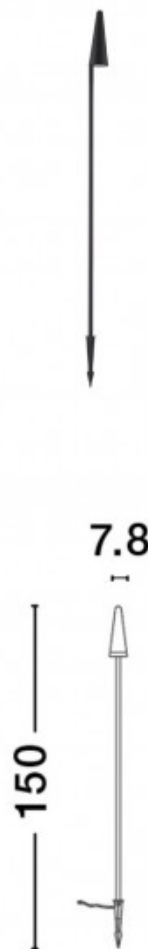

Pollarvalgusti Nova Luce Mabel must 8,5W 590lm 36° IP54 3000K soe valge

Tootekood 22857

Bränd Nova Luce
Võimsus 8,5W
Maksimaalne võimsus 8.5W/1m
Valgusvoog 590luumenit
Värvustemperatuur soe valge 3000K
Läätse nurk 36
Kaitseklass IP54
Kõrgus 1500.0mm
Pikkus 78.0mm
Diameeter 78.0mm
Korpuse värv must
Korpuse materjal alumiinium + klaas
Töökeskkond välja
Garantii 3 aastat

Valgusti 9002869 on kaasaegses stiilis LED-välisvalgusti. 9002869 kuulub kategooriasseja sobib erinevate ruumide ja alade valgustamiseks, näiteks: aiavalgustus, välisvalgustus. LED-välisvalgusti 9002869 pakub mugavust ja esteetikat igas ruumis, kuhu see paigutatakse. LED-lambi üldine välimus ja disain ning selle valmistamisel kasutatud materjalid, nagu must alumiinium, läbipaistev klaas, aitavad kaasa ainulaadsele stiilile. Tänu pikaajalisele kogemusele LED-valgustite tootmisel, kvaliteetsetele materjalidele ja tootja Nova-Luce (Kreeka) rangele kvaliteedikontrollile on 9002869 kõrgel Euroopa tasemel. Komplekti kuuluvad valgusallikad (1 x 8,5 W) on LED-klassi, mille valgusspekter on 3000 K. Kuna LED-lampidel on äärmiselt pikk eluiga ja väga madal energiatarve, võite olla kindel, et see LED-valgusti on õige ja pikaajaline investeering teie valgustusse. Optimaalse hubasuse ja mugavuse saavutamiseks soovime selle LED-lambi planeerida maksimaalselt 2 ruutmeetri suuruse ala valgustamiseks.