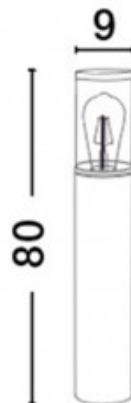

Pollarvalgusti Nova Luce Zosia tumehall E27 IP65

Tootekood 23018

Bränd Nova Luce
Sokkel E27
Kaitseklass IP65
Kõrgus 800.0mm
Diameeter 90.0mm
Korpuse värv tumehall
Korpuse materjal alumiinium + akrüül
Töökeskkond välja
Garantii 3 aastat

Pollarvalgusti Prolumen ML08 must 230V 8W 600lm 120° IP65 930