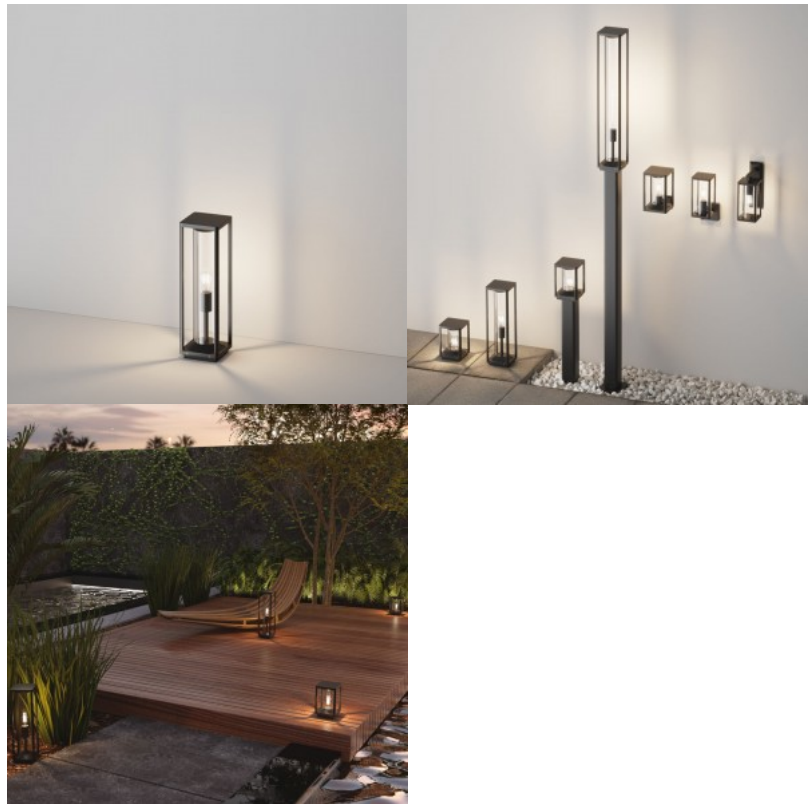

Pollarvalgusti Maytoni Cell grafit 15W E27 IP54

Tootekood 19767

Bränd Maytoni
Võimsus 15W
Sokkel E27
Kaitseklass IP54
Kõrgus 500.0mm
Laius 145.0mm
Pikkus 145.0mm
Kaal 1.62 kg
Paki kaal 1.9 kg
Korpuse värv grafit
Korpuse materjal metall + plastik
Töökeskkond välja
Töötemperatuur -40...+50°C°C