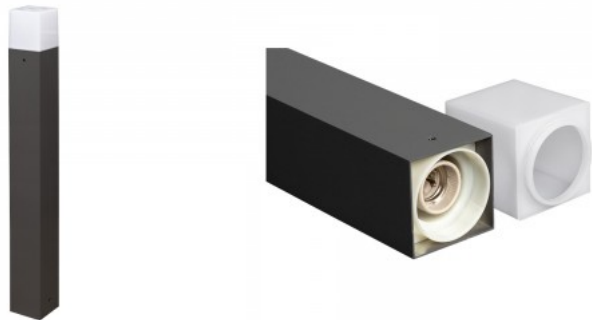

Pollarvalgusti LFGE27GR must 230V E27 IP65

Tootekood 16455

Hind 32,57+KM

Toitepinge 230V
Maksimaalne võimsus 16W/1m
Pesa E27
Kaitseklass IP65
Kõrgus 600.0mm
Laius 76.0mm
Pikkus 76.0mm
Korpuse värv must
Korpuse materjal alumiinium
Poleer matt
Töökeskkond välja
Garantii 2 aastat

Pollarvalgusti välitingimustesse. Sobib sissesõidutee ja kõnnitee valgustamiseks.

Pollarvalgusti LOG1227 must 230V 12W 900lm IP65 2700K soe valge

Tootekood 16383

Toitepinge 230V
Võimsus 12W
Valgusvoog 900luumenit
Valgusti efektiivsus 75W
Värvustemperatuur (cct) soe valge 2700K
Kaitseklass IP65
Kõrgus 534.0mm
Diameeter 280.0mm
Korpuse värv must
Poleer matt
Töökeskkond välja
Garantii 2 aastat

Pollarvalgusti välitingimustesse. Sobib sissesõidutee ja kõnnitee valgustamiseks.

PROLUMEN Pollarvalgusti ML08 0,7m must 230V 8W 600lm CRI80 120° IP65 3000K soe valge

Tootekood 15342

Bränd [PROLUMEN](#)

Toitepinge 230V

Eluiga 50000h

Kõrgus 700.0mm

Laius 140.0mm

Pikkus 280.0mm

Pakis 1tk

Kastis 6tk

Korpuse värv must

Korpuse materjal alumiinium + plastik