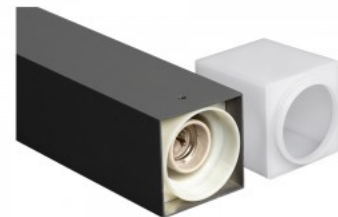

Pollarvalgusti LFGE27GR must 230V E27 IP65

Tootekood 16455

Toitepinge 230V
Maksimaalne võimsus 16W/1m
Sokkel E27
Kaitseklass IP65
Kõrgus 600.0mm
Laius 76.0mm
Pikkus 76.0mm
Pakis 1tk
Korpuse värv must
Korpuse materjal alumiinium
Poleer matt
Töökeskkond välja
Garantii 2 aastat