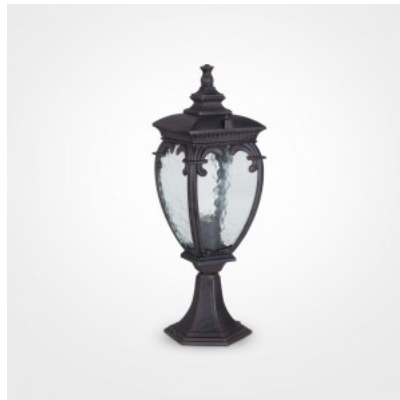

Pollarvalgusti Maytoni Fleur antiikpronks 60W E27 IP44

Tootekood 19788

Bränd Maytoni
Võimsus 60W
Sokkel E27
Kaitseklass IP44
Kõrgus 485.0mm
Laius 485.0mm
Diameeter 150.0mm
Korpuse värv antiikpronks
Korpuse materjal alumiinium
Töökeskkond välja
Töötemperatuur -40...+50°C°C
Garantii 2 aastat