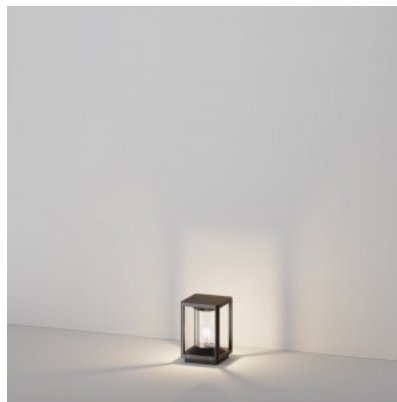

Pollarvalgusti Maytoni Cell grafiit 15W E27 IP54

Tootekood 19766

Bränd Maytoni
Võimsus 15W
Sokkel E27
Kaitseklass IP54
Kõrgus 220.0mm
Laius 145.0mm
Pikkus 145.0mm
Kaal 1.08 kg
Paki kaal 1.2 kg
Korpuse värv grafiit
Korpuse materjal metall + plastik
Töökeskkond välja
Töötemperatuur -40...+50°C°C