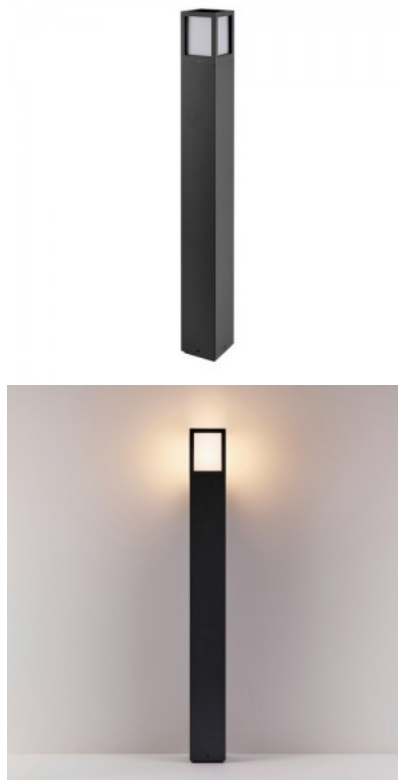

Pollarvalgusti Deko-Light Facado 2 opal tumehall E27 IP65

Tootekood 20327

Bränd [Deko-Light](#)

Sokkel E27

Kaitseklass IP65

Kõrgus 1000.0mm

Laius 108.0mm

Pikkus 108.0mm

Kaal 4 kg

Paki kaal 4.87 kg

Korpuse värv tumehall

Korpuse materjal alumiinium

Töötemperatuur -20 ~ 40°C

IP65 ilmastikukindlus IP67

ühenduskarb sobib nt maetud

kaablitele 3x1,5 mm²/5x1,5

mm²/3x2,5 mm² Meie FACADO seeria

polariseeritud valgustid on IP65

kaitseklassiga, mis tagab suurepärase

ilmastikukindluse. Valige vastavalt

oma vajadustele opaalhajuti või

läbipaistva suitsuklaasiga hajuti vahel.

Seeria on saadaval kahes erinevas

suuruses (650 mm/1000 mm) ja sellel

on E27 sokkel vahetatavate lampide

jaoks. Uue disainiga lambipea pakub

veelgi paremat valgustust. FACADO

valgusti on valmistatud kvaliteetsest

survevalualumiiniumist ning on

saadaval tumehalli või roostepruuni

värvi ning kandilise või ümara

disainiga. IP67 ühenduskarbil on

topelt M20 kaabliläbiviigu, mis sobib

maetud kaablitele suurustega 3 × 1,5

mm², 5 × 1,5 mm² või 3 × 2,5 mm² ja

suurematele.