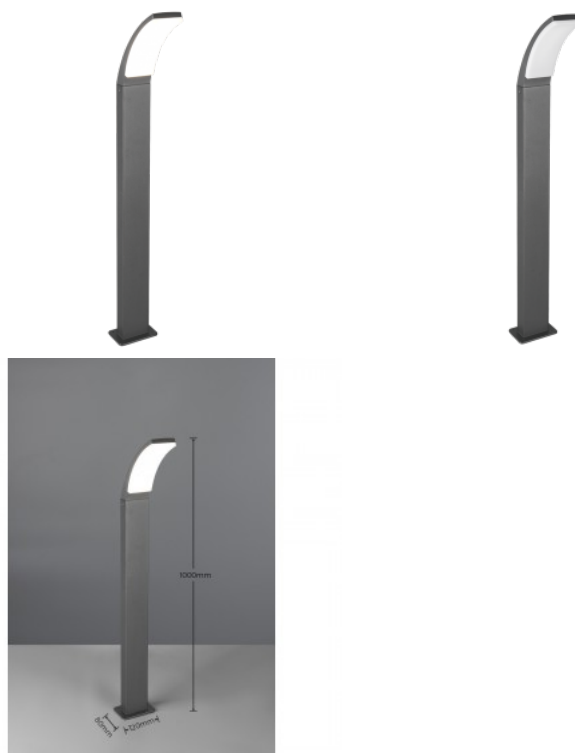

Pollarvalgusti Trio Lighting Beja antratsiit 12,5W 1650lm IP44 4000K päevavalge

Tootekood 22431

Bränd [Trio Lighting](#)

Võimsus 12,5W

Maksimaalne võimsus 12.5W/1m

Valgusvoog 1650luumenit

Värvustemperatuur päevavalge 4000K

Kaitseklass IP44

Eluiga 30000h

Kõrgus 100.0mm

Laius 120.0mm

Pikkus 80.0mm

Kaal 1.1 kg

Paki kaal 1.2 kg

Korpuse värv antratsiit

Korpuse materjal valualumiinium

Lülituste arv 15000tk

Töökeskkond välja

Garantii 5 aastat

Stiilne valgus suurema ohutuse tagamiseks! Oma kumera disainiga loob BEJA valgusti elegantseid aktsente igas õuealal. Kuid see suudab enam kui lihtsalt hea välja näha: see annab sihipäraselt valgust radadele, sissesõiduteedele või aeda, luues turvalise ja kutsuva atmosfääri. Tänu IP44-le on BEJA ilmastikukindel ning talub vihma, tuult ja lund – usaldusväärse valgustuse tagamiseks aastaringsest. Tugeva antratsiitvärvi survevalualumiiniumi ja valge plasti kombinatsioon tagab moodsa välimuse ja pikaajalise kvaliteedi. Lisaks on valgustitel kaasaegne LED-tehnoloogia, mis tagab kõrge valguse kvaliteedi. LED-valgusallikaid iseloomustab pikk kasutusiga ja madal soojuseraldus.