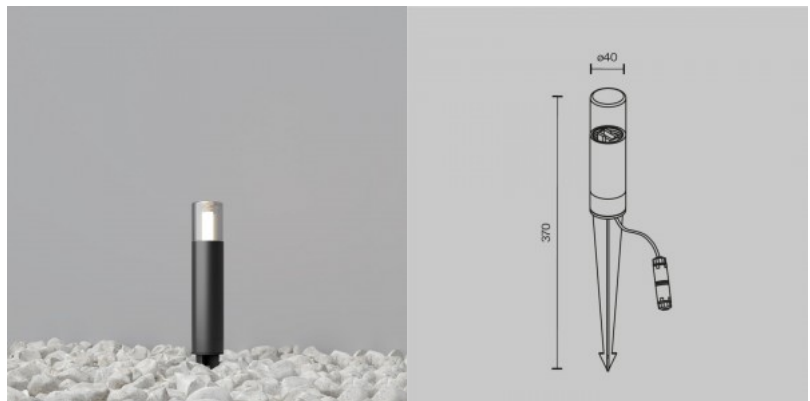

Pollarvalgusti Maytoni Glide grafiit 20W G9 IP54

Tootekood 19798

Bränd Maytoni
Võimsus 20W
Sokkel G9
Kaitseklass IP54
Kõrgus 370.0mm
Diameeter 40.0mm
Korpuse värv grafiit
Korpuse materjal metall + klaas
Töökeskkond välja