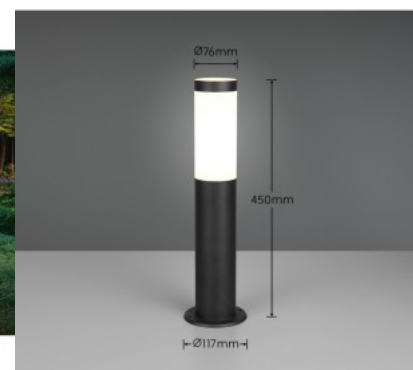

Pollarvalgusti Trio Lighting Trioto must E27 IP20

Tootekood 21467

Bränd [Trio Lighting](#)

Sokkel E27

Kaitseklass IP20

Kõrgus 450.0mm

Diameeter 118.0mm

Kaal 500 g

Paki kaal 700 g

Korpuse värv must

Korpuse materjal roostevaba teras

Töökeskkond välja

Garantii 5 aastat

TRIOTO pollarvalgusti ühendab stiilse disaini ja funktsionaalsuse, et muuta teed, sissesõiduteed ja aiad turvaliseks ja kutsuvaks. Ideaalne jalgradade äärde või terrasside lähedusse, luues mitte ainult silmatorkavaid aktsente, vaid tagades ka ühtlase valgustuse ja parema orienteerumise pimedas. Selle silindriline disain kiirgab valgust igas suunas ja loob õuealadel atmosfäärilise valgusmängu. IP44 kaitseklassiga TRIOTO on usaldusväärselt kaitstud pritsmevee eest igast küljest ja sobib ideaalselt välistingimustes kasutamiseks. Valmistatud kvaliteetsest roostevabast terasest mattmustast ja kombineeritud valgest plastikust, avaldab see muljet oma vastupidavuse ja ajatu elegantsiga. Moodsa ja usaldusväärse valgustuse jaoks on soovitatav kasutada LED-lampi. See pakub kvaliteetset valgust, on mitmekülgne ja veenab ühtlase valgustusega. Selle pikk kasutusiga ja madal soojuseraldus muudavad selle ideaalseks valikuks laiaulatuslikeks rakendusteks.