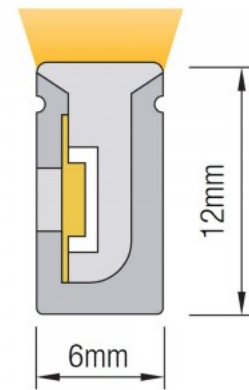

LED Riba Neon Flex REVAL BULB 6x12mm 5m 24V 14.4W 617lm 120° IP67 840

Tootekood 15565

Bränd [REVAL BULB](#)

Toitepinge 24V

Võimsus 14.4W

Valgusvoog 617luumenit

Valgusti efektiivsus lm79 43W

Värvustemperatuur päevavalge 4000K

Läätse nurk 120

Valgusallikas SANAN LED

Cri 80

Kaitseklass IP67

Eluiga 25000h

Kõrgus 9.0mm

Laius 7.0mm

Minimaalne pikkus 50.0mm

Pikkus 5000.0mm

Sertifikaadid CE

Garantii 5 aastat

Neon Flex LED riba, kus leedid on spetsiaalse materjali sees, mis hajutab valguse ühtlaselt. Neon Flex LED ribad on painduvad ning lihtsasti paigaldatavad. LED riba lõikesammuks 50mm. IP65-67 kaitseklassis LED riba sobib kasutusele nii sise- kui välisruumidesse. Võid meie toodetes kindel olla, sest müüme iga päev sadu meetreid LED ribasid! Saada meile päring, teeme sulle pakkumise!