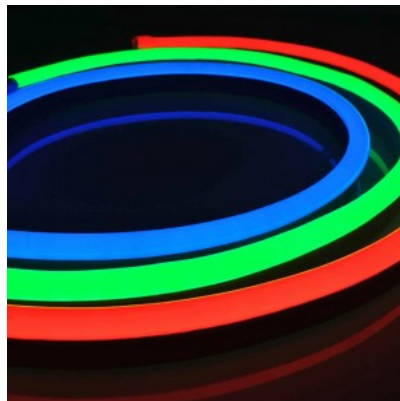

Kaitseklass IP67

Kõrgus 22.0mm

Laius 12.0mm

Minimaalne pikkus 62.5mm

Sertifikaadid CE

Garantii 5 aastat

Neon Flex RGB LED riba - kõige efektsem kujunduselement, mida enda ettevõttele ja üritustele kaasata! Neon Flex loob kõige põnevamad ja esteetilisemad valguslahendused! Sellest paindubast LED ribast on võimalik vormida erinevaid tekste, numbreid, kujundeid ja mustreid. Kelle/mille jaoks on loodud Neon Flex ribad? 1. Kaubamärkide ja ettevõtete jaoks, kes soovivad luua atraktiivseid ja pilkupüüdvaid reklaamvalgustuse lahendusi. 2. Arhitektuurilise rakenduse toeks, et esile tõsta hoone kontuurid, fassaadide valgustus, sisekujundus, trepivalgustus, ruumide eraldamine, jpm. 3. Ürituste korraldamiseks on Neon Flex LED ribad ideaalsed! Nende toel saab valgustada lava, luua lavakujundusi, luua valgusmänguline õhkkond. 4. Ka tööstuslikult on Neon Flex kasutuses näiteks masinate ja tööpaiga valgustamiseks ning ohutusmärkide loomiseks. IP65-67 kaitseklassis LED riba sobib kasutusele nii sise- kui välisruumidesse. Võid meie toodetes kindel olla, sest müüme iga päev sadu meetreid LED ribasid! Saada meile päring, teeme sulle pakkumise!