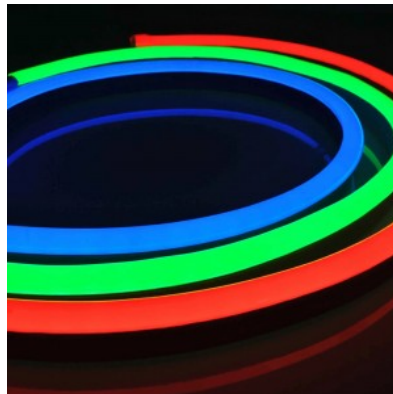

Neon Flex RGB LED riba - kõige efektsem kujunduselement, mida enda ettevõttele ja üritustele kaasata! Neon Flex loob kõige põnevamad ja esteetilisemad valguslahendused! Sellest painduvast LED ribast on võimalik vormida erinevaid tekste, numbreid, kujundeid ja mustreid. Kelle/mille jaoks on loodud Neon Flex ribad? 1. Kaubamärkide ja ettevõtete jaoks, kes soovivad luua atraktiivseid ja pilkupüüdvaid reklaamvalgustuse lahendusi. 2. Arhitektuurilise rakenduse toeks, et esile tõsta hoone kontuurid, fassaadide valgustus, sisekujundus, trepivalgustus, ruumide eraldamine, jpm. 3. Ürituste korraldamiseks on Neon Flex LED ribad ideaalsed! Nende toel saab valgustada lava, luua lavakujundusi, luua valgusmänguline õhkkond. 4. Ka tööstuslikult on Neon Flex kasutuses näiteks masinate ja tööpaiga valgustamiseks ning ohutusmärkide loomiseks. IP65-67 kaitseklassis LED riba sobib kasutusele nii sise- kui välisruumidesse. Võid meie toodetes kindel olla, sest müüme iga päev sadu meetreid LED ribasid! Saada meile päring, teeme sulle pakkumise!