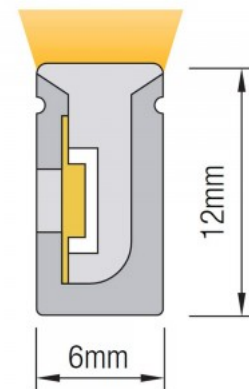

Paindub LED toru REVAL BULB 6x12mm 5m 24V 14.4W 582lm 120° IP67 830

Tootekood 16931

Bränd [REVAL BULB](#)

Toitepinge 24V

Võimsus 14.4W

Maksimaalne võimsus 14.4W/1m

Valgusvoog 582luumenit

Valgusti efektiivsus lm79 40W

Värvustemperatuur soe valge 3000K

Läätse nurk 120

Valgusallikas SANAN LED

Cri 80

Sdcm - macadam ellipses 3

Kaitseklass IP67

Eluiga 50000h

Llmf tm21 L80B50 @25°C 50.000h

Kõrgus 9.0mm

Laius 7.0mm

Minimaalne pikkus 50.0mm

Pikkus 5000.0mm

Sertifikaadid CE

Garantii 5 aastat

Neon Flex LED riba, kus leedid on spetsiaalse materjali sees, mis hajutab valguse ühtlaselt. Neon Flex LED ribad on painduvad ning lihtsasti paigaldatavad. LED riba lõikesammuks 50mm. IP65-67 kaitseklassis LED riba sobib kasutusele nii sise- kui välisruumidesse. Võid meie toodetes kindel olla, sest müüme iga päev sadu meetreid LED ribasid! Saada meile päring, teeme sulle pakkumise!