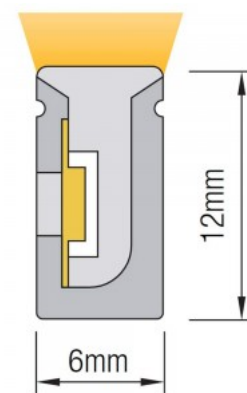

LED Riba Neon Flex REVAL BULB 6x12mm 5m 24V 14.4W 582lm IP67 830

Tootekood 16931

Bränd [REVAL BULB](#)

Toitepinge 24V

Võimsus 14.4W

Valgusvoog 582luumenit

Valgusti efektiivsus lm79 40W

Värvustemperatuur soe valge 3000K

Valgusallikas SANAN LED

Cri 80

Kaitseklass IP67

Eluiga 25000h

Kõrgus 9.0mm

Laius 7.0mm

Minimaalne pikkus 50.0mm

Pikkus 5000.0mm

Sertifikaadid CE

Garantii 5 aastat

Neon Flex LED riba, kus leedid on spetsiaalse materjali sees, mis hajutab valguse ühtlaselt. Neon Flex LED ribad on painduvad ning lihtsasti paigaldatavad. LED riba lõikesammuks 50mm. IP65-67 kaitseklassis LED riba sobib kasutusele nii sise- kui välisruumidesse. Võid meie toodetes kindel olla, sest müüme iga päev sadu meetreid LED ribasid! Saada meile päring, teeme sulle pakkumise!