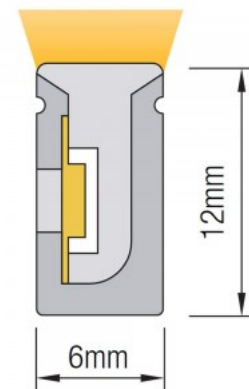

Laius 7.0mm

Minimaalne pikkus 50.0mm

Pikkus 5000.0mm

Sertifikaadid CE

Garantii 5 aastat

Neon Flex LED riba, kus leedid on spetsiaalse materjali sees, mis hajutab valguse ühtlaselt. Neon Flex LED ribad on painduvad ning lihtsasti paigaldatavad. LED riba lõikesammuks 50mm. IP65-67 kaitseklassis LED riba sobib kasutusele nii sise- kui välisruumidesse. Võid meie toodetes kindel olla, sest müüme iga päev sadu meetreid LED ribasid! Saada meile päring, teeme sulle pakkumise!