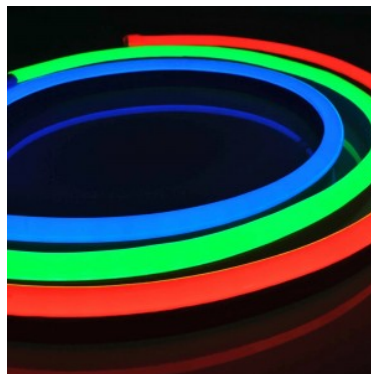

Pikkus 5000.0mm

Löögikindlus IK08

Töötemperatuur -20 ~ 45°C

Sertifikaadid CE

Garantii 5 aastat

Neon Flex RGB LED riba - kõige efektsem kujunduselement, mida enda ettevõttele ja üritustele kaasata! Neon Flex loob kõige põnevamad ja esteetilisemad valguslahendused! Sellest painduvast LED ribast on võimalik vormida erinevaid tekste, numbreid, kujundeid ja mustreid. Kelle/mille jaoks on loodud Neon Flex ribad? 1. Kaubamärkide ja ettevõtete jaoks, kes soovivad luua atraktiivseid ja pilkupüüdvaid reklaamvalgustuse lahendusi. 2. Arhitektuurilise rakenduse toeks, et esile tõsta hoone kontuurid, fassaadide valgustus, sisekujundus, trepivalgustus, ruumide eraldamine, jpm. 3. Ürituste korraldamiseks on Neon Flex LED ribad ideaalsed! Nende toel saab valgustada lava, luua lavakujundusi, luua valgusmänguline õhkkond. 4. Ka tööstuslikult on Neon Flex kasutuses näiteks masinate ja tööpaiga valgustamiseks ning ohutusmärkide loomiseks. IP65-67 kaitseklassis LED riba sobib kasutusele nii sise- kui välisruumidesse. Võid meie toodetes kindel olla, sest müüme iga päev sadu meetreid LED ribasid! Saada meile päring, teeme sulle pakkumise!