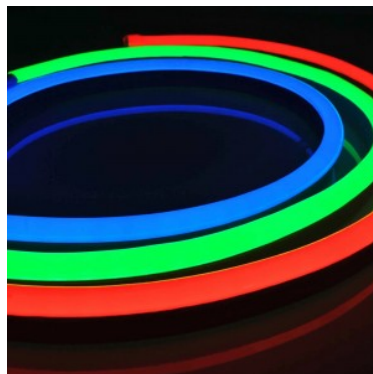

Minimaalne pikkus 62.5mm

Pikkus 5000.0mm

Löögikindlus IK08

Töötemperatuur -20 ~ 45°C

Sertifikaadid CE

Garantii 5 aastat

Neon Flex RGB LED riba - kõige efektsem kujunduselement, mida enda ettevõttele ja üritustele kaasata! Neon Flex loob kõige põnevamad ja esteetilisemad valguslahendused! Sellest painduvast LED ribast on võimalik vormida erinevaid tekste, numbreid, kujundeid ja mustreid. Kelle/mille jaoks on loodud Neon Flex ribad? 1. Kaubamärkide ja ettevõtete jaoks, kes soovivad luua atraktiivseid ja pilkupüüdvaid reklaamvalgustuse lahendusi. 2. Arhitektuurilise rakenduse toeks, et esile tõsta hoone kontuurid, fassaadide valgustus, sisekujundus, trepivalgustus, ruumide eraldamine, jpm. 3. Ürituste korraldamiseks on Neon Flex LED ribad ideaalsed! Nende toel saab valgustada lava, luua lavakujundusi, luua valgusmänguline õhkkond. 4. Ka tööstuslikult on Neon Flex kasutuses näiteks masinate ja tööpaiga valgustamiseks ning ohutusmärkide loomiseks. IP65-67 kaitseklassis LED riba sobib kasutusele nii sise- kui välisruumidesse. Võid meie toodetes kindel olla, sest müüme iga päev sadu meetreid LED ribasid! Saada meile päring, teeme sulle pakkumise!