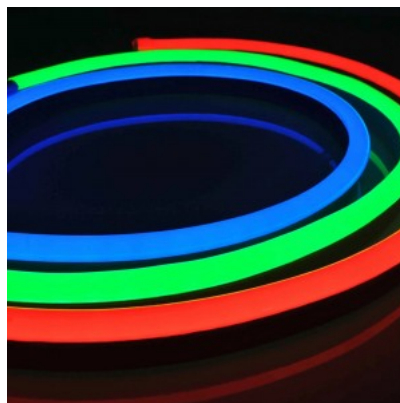

LED Riba Neon Flex REVAL BULB 96LED 12x20 10m rull 24V 11,5W 1000lm IP67 RGB

Tootekood 15401

Hind 250,00+KM

Bränd [REVAL BULB](#)

Toitepinge 24V

Võimsus 11,5W

Valgusvoog 1000luumenit

Värvustemperatuur (cct) RGB RGB

Kaitseklass IP67

Kõrgus 22.0mm

Laius 12.0mm

Minimaalne pikkus 62.5mm

Sertifikaadid CE

Garantii 3 aastat