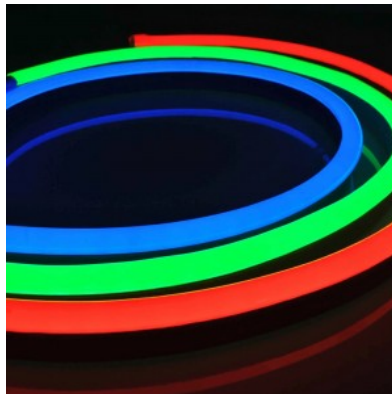

Töötemperatuur -20 ~ 45°C

Sertifikaadid CE

Garantii 5 aastat

Neon Flex RGB LED riba - kõige efektsem kujunduselement, mida enda ettevõttele ja üritustele kaasata! Neon Flex loob kõige põnevamad ja esteetilisemad valguslahendused! Sellest paindubast LED ribast on võimalik vormida erinevaid tekste, numbreid, kujundeid ja mustreid. Kelle/mille jaoks on loodud Neon Flex ribad? 1. Kaubamärkide ja ettevõtete jaoks, kes soovivad luua atraktiivseid ja pilkupüüdvaid reklaamvalgustuse lahendusi. 2. Arhitektuurilise rakenduse toeks, et esile tõsta hoone kontuurid, fassaadide valgustus, sisekujundus, trepivalgustus, ruumide eraldamine, jpm. 3. Ürituste korraldamiseks on Neon Flex LED ribad ideaalsed! Nende toel saab valgustada lava, luua lavakujundusi, luua valgusmänguline õhkkond. 4. Ka tööstuslikult on Neon Flex kasutuses näiteks masinate ja tööpaiga valgustamiseks ning ohutusmärkide loomiseks. IP65-67 kaitseklassis LED riba sobib kasutusele nii sise- kui välisruumidesse. Võid meie toodetes kindel olla, sest müüme iga päev sadu meetreid LED ribasid! Saada meile päring, teeme sulle pakkumise!