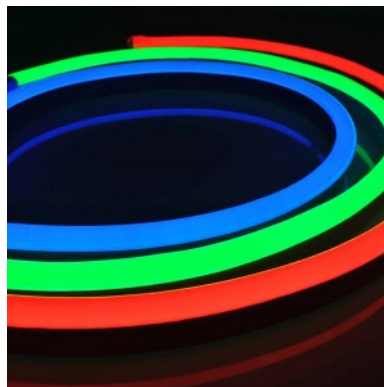

Neon Flex RGB LED riba - kõige efektses kujunduselement, mida enda ettevõttele ja üritustele kaasata! Neon Flex loob kõige põnevamad ja esteetilisemad valguslahendused! Sellest painduvast LED ribast on võimalik vormida erinevaid tekste, numbreid, kujundeid ja mustreid. Kelle/mille jaoks on loodud Neon Flex ribad? 1. Kaubamärkide ja ettevõtete jaoks, kes soovivad luua atraktiivseid ja pilkupüüdvaid reklaamvalgustuse lahendusi. 2. Arhitektuurilise rakenduse toeks, et esile tõsta hoone kontuurid, fassaadide valgustus, sisekujundus, trepivalgustus, ruumide eraldamine, jpm. 3. Ürituste korraldamiseks on Neon Flex LED ribad ideaalsed! Nende toel saab valgustada lava, luua lavakujundusi, luua valgusmänguline õhkkond. 4. Ka tööstuslikult on Neon Flex kasutuses näiteks masinate ja tööpaiga valgustamiseks ning ohutusmärkide loomiseks. IP65-67 kaitseklassis LED riba sobib kasutusele nii sise- kui välisruumidesse. Võid meie toodetes kindel olla, sest müüme iga päev sadu meetreid LED ribasid! Saada meile päring, teeme sulle pakkumise!