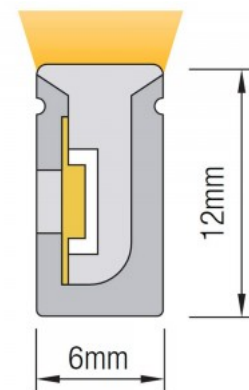

Paindub LED toru REVAL BULB 6x12mm 5m 24V 14.4W 617lm 120° IP67 840

Tootekood 15565

Bränd [REVAL BULB](#)

Toitepinge 24V
Võimsus 14.4W
Valgusvoog 617luumenit
Valgusti efektiivsus lm79 43W
Värvustemperatuur päevavalge 4000K
Läätse nurk 120
Valgusallikas SANAN LED
Cri 80
Kaitseklass IP67
Eluiga 25000h
Kõrgus 9.0mm
Laius 7.0mm
Minimaalne pikkus 50.0mm
Pikkus 5000.0mm
Sertifikaadid CE
Garantii 5 aastat

Neon Flex LED riba, kus leedid on spetsiaalse materjali sees, mis hajutab valguse ühtlaselt. Neon Flex LED ribad on painduvad ning lihtsasti paigaldatavad. LED riba lõikesammuks 50mm. IP65-67 kaitseklassis LED riba sobib kasutusele nii sise- kui välisruumidesse. Võid meie toodetes kindel olla, sest müüme iga päev sadu meetreid LED ribasid! Saada meile päring, teeme sulle pakkumise!

Paindub LED toru REVAL BULB 7014 5m 24V 9.6W 245lm 115° IP67 940