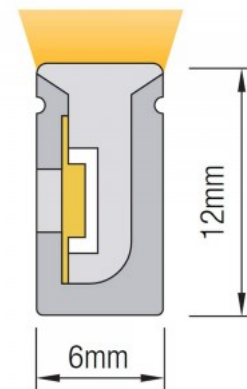

Paindub LED toru REVAL BULB 6x12mm 5m 24V 14.4W 617lm 120° IP67 840

Tootekood 15565

Bränd [REVAL BULB](#)

Toitepinge 24V
Võimsus 14.4W
Maksimaalne võimsus 14.4W/1m
Valgusvoog 617luumenit
Valgusti efektiivsus lm79 43W
Värvustemperatuur päevavalge 4000K
Läätse nurk 120
Valgusallikas SANAN LED
Cri 80
Sdcm - macadam ellipses 3
Kaitseklass IP67
Eluiga 25000h
Llmf tm21 L70B50 @25°C 50.000h
Kõrgus 9.0mm
Laius 7.0mm
Minimaalne pikkus 50.0mm
Pikkus 5000.0mm
Sertifikaadid CE
Garantii 5 aastat

Neon Flex LED riba, kus leedid on spetsiaalse materjali sees, mis hajutab valguse ühtlaselt. Neon Flex LED ribad on painduvad ning lihtsasti paigaldatavad. LED riba lõikesammuks 50mm. IP65-67 kaitseklassis LED riba sobib kasutusele nii sise- kui välisruumidesse. Võid meie toodetes kindel olla, sest müüme iga päev sadu meetreid LED ribasid! Saada meile päring, teeme sulle pakkumise!

LED Riba REVAL BULB 7014 5m 24V 9.6W 245lm 115° IP67 940