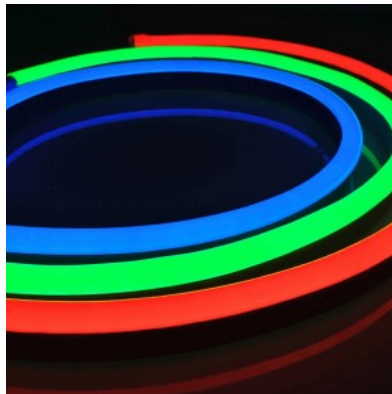

Neon Flex RGB LED riba - kõige efektsem kujunduselement, mida enda ettevõttele ja üritustele kaasata! Neon Flex loob kõige põnevamad ja esteetilisemad valguslahendused! Sellest paindubast LED ribast on võimalik vormida erinevaid tekste, numbreid, kujundeid ja mustreid. Kelle/mille jaoks on loodud Neon Flex ribad? 1. Kaubamärkide ja ettevõtete jaoks, kes soovivad luua atraktiivseid ja pilkupüüdvaid reklaamvalgustuse lahendusi. 2. Arhitektuurilise rakenduse toeks, et esile tõsta hoone kontuurid, fassaadide valgustus, sisekujundus, trepivalgustus, ruumide eraldamine, jpm. 3. Ürituste korraldamiseks on Neon Flex LED ribad ideaalsed! Nende toel saab valgustada lava, luua lavakujundusi, luua valgusmänguline õhkkond. 4. Ka tööstuslikult on Neon Flex kasutuses näiteks masinate ja tööpaiga valgustamiseks ning ohutusmärkide loomiseks. IP65-67 kaitseklassis LED riba sobib kasutusele nii sise- kui välisruumidesse. Võid meie toodetes kindel olla, sest müüme iga päev sadu meetreid LED ribasid! Saada meile päring, teeme sulle pakkumise!