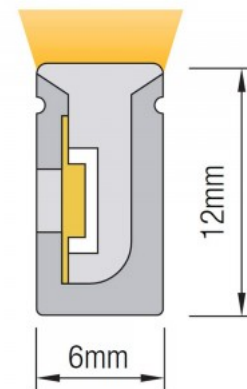

Kõrgus 9.0mm

Laius 7.0mm

Minimaalne pikkus 50.0mm

Pikkus 5000.0mm

Sertifikaadid CE

Garantii 5 aastat

Neon Flex LED riba, kus leedid on spetsiaalse materjali sees, mis hajutab valguse ühtlaselt. Neon Flex LED ribad on painduvad ning lihtsasti paigaldatavad. LED riba lõikesammuks 50mm. IP65-67 kaitseklassis LED riba sobib kasutusele nii sise- kui välisruumidesse. Võid meie toodetes kindel olla, sest müüme iga päev sadu meetreid LED ribasid! Saada meile päring, teeme sulle pakkumise!