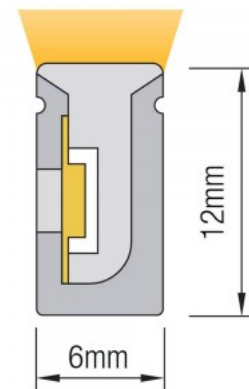

LED Riba Neon Flex REVAL BULB 6x12mm 5m 24V 14.4W 617lm CRI80 IP67 4000K päevavalge

Tootekood 15565

Hind 65,30+KM

Bränd [REVAL BULB](#)

Toitepinge 24V

Võimsus 14.4W

Valgusvoog 617luumenit

Valgusti efektiivsus 43W

Värvustemperatuur (cct) päevavalge
4000K

Valgusallikas SANAN LED

Cri 80

Kaitseklass IP67

Eluiga 25000h

Kõrgus 9.0mm

Laius 7.0mm

Minimaalne pikkus 50.0mm

Sertifikaadid CE

Garantii 3 aastat