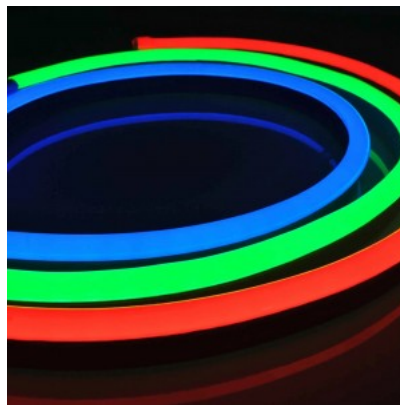

Paindub LED toru REVAL BULB 12x20 10m 24V 11.5W 150lm IP67 RGB

Tootekood 15401

Bränd [REVAL BULB](#)

Toitepinge 24V

Võimsus 11.5W

Maksimaalne võimsus 11.5W/1m

Valgusvoog 150luumenit

Valgusti efektiivsus lm79 13W

Värvustemperatuur RGB RGB

Kaitseklass IP67

Kõrgus 22.0mm

Laius 12.0mm

Minimaalne pikkus 62.5mm

Sertifikaadid CE

Garantii 5 aastat

Neon Flex RGB LED riba - kõige efektsem kujunduselement, mida enda ettevõttele ja üritustele kaasata! Neon Flex loob kõige põnevamad ja esteetilisemad valguslahendused! Sellest paindubast LED ribast on võimalik vormida erinevaid tekste, numbreid, kujundeid ja mustreid. Kelle/mille jaoks on loodud Neon Flex ribad? 1. Kaubamärkide ja ettevõtete jaoks, kes soovivad luua atraktiivseid ja pilkupüüdvaid reklaamvalgustuse lahendusi. 2. Arhitektuurilise rakenduse toeks, et esile tõsta hoone kontuurid, fassaadide valgustus, sisekujundus, trepivalgustus, ruumide eraldamine, jpm. 3. Ürituste korraldamiseks on Neon Flex LED ribad ideaalsed! Nende toel saab valgustada lava, luua lavakujundusi, luua valgusmänguline õhkkond. 4. Ka tööstuslikult on Neon Flex kasutuses näiteks masinate ja tööpaiga valgustamiseks ning ohutusmärkide loomiseks. IP65-67 kaitseklassis LED riba sobib kasutusele nii sise- kui välisruumidesse. Võid meie toodetes kindel olla, sest müüme iga päev sadu meetreid LED ribasid! Saada meile päring, teeme sulle pakkumise!