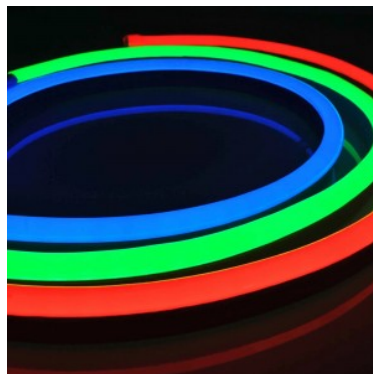

Pikkus 5000.0mm

Löögikindlus IK08

Töötemperatuur -20 ~ 45°C

Sertifikaadid CE

Garantii 5 aastat

Neon Flex RGB LED riba - kõige efektses kujunduselement, mida enda ettevõttele ja üritustele kaasata! Neon Flex loob kõige põnevamad ja esteetilisemad valguslahendused! Sellest paindubast LED ribast on võimalik vormida erinevaid tekste, numbreid, kujundeid ja mustreid. Kelle/mille jaoks on loodud Neon Flex ribad? 1. Kaubamärkide ja ettevõtete jaoks, kes soovivad luua atraktiivseid ja pilkupüüdvaid reklaamvalgustuse lahendusi. 2. Arhitektuurilise rakenduse toeks, et esile tõsta hoone kontuurid, fassaadide valgustus, sisekujundus, trepivalgustus, ruumide eraldamine, jpm. 3. Ürituste korraldamiseks on Neon Flex LED ribad ideaalsed! Nende toel saab valgustada lava, luua lavakujundusi, luua valgusmänguline õhkkond. 4. Ka tööstuslikult on Neon Flex kasutuses näiteks masinate ja tööpaiga valgustamiseks ning ohutusmärkide loomiseks. IP65-67 kaitseklassis LED riba sobib kasutusele nii sise- kui välisruumidesse. Võid meie toodetes kindel olla, sest müüme iga päev sadu meetreid LED ribasid! Saada meile päring, teeme sulle pakkumise!