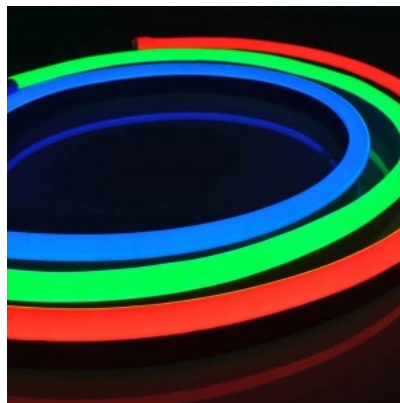

Värvustemperatuur RGB RGB

Kaitseklass IP67

Kõrgus 22.0mm

Laius 12.0mm

Minimaalne pikkus 62.5mm

Sertifikaadid CE

Garantii 5 aastat

Neon Flex RGB LED riba - kõige efektsem kujunduselement, mida enda ettevõttele ja üritustele kaasata! Neon Flex loob kõige põnevamad ja esteetilisemad valguslahendused! Sellest painduvast LED ribast on võimalik vormida erinevaid tekste, numbreid, kujundeid ja mustreid. Kelle/mille jaoks on loodud Neon Flex ribad? 1. Kaubamärkide ja ettevõtete jaoks, kes soovivad luua atraktiivseid ja pilkupüüdvaid reklaamvalgustuse lahendusi. 2. Arhitektuurilise rakenduse toeks, et esile tõsta hoone kontuurid, fassaadide valgustus, sisekujundus, trepivalgustus, ruumide eraldamine, jpm. 3. Ürituste korraldamiseks on Neon Flex LED ribad ideaalsed! Nende toel saab valgustada lava, luua lavakujundusi, luua valgusmänguline õhkkond. 4. Ka tööstuslikult on Neon Flex kasutuses näiteks masinate ja tööpaiga valgustamiseks ning ohutusmärkide loomiseks. IP65-67 kaitseklassis LED riba sobib kasutusele nii sise- kui välisruumidesse. Võid meie toodetes kindel olla, sest müüme iga päev sadu meetreid LED ribasid! Saada meile päring, teeme sulle pakkumise!