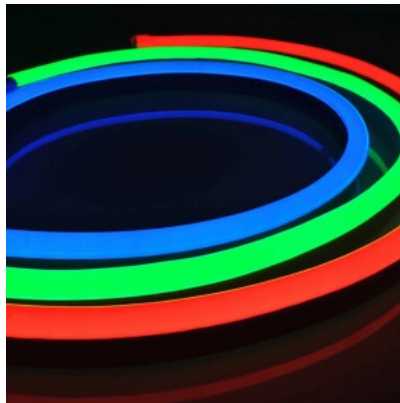

Bränd [REVAL BULB](#)

Toitepinge 24V

Võimsus 15W

Valgusvoog 100luumenit

Valgusti efektiivsus lm79 7W

Värvustemperatuur RGBW soe RGB + 3000K

Läätse nurk 115

Sdcm - macadam ellipses 6

Kaitseklass IP67

Kõrgus 20.0mm

Laius 12.0mm

Minimaalne pikkus 62.5mm

Pikkus 5000.0mm

Löögikindlus IK08

Töötemperatuur -20 ~ 45°C

Sertifikaadid CE

Garantii 5 aastat

Neon Flex RGB LED riba - kõige efektsem kujunduselement, mida enda ettevõttele ja üritustele kaasata! Neon Flex loob kõige põnevamad ja esteetilisemad valguslahendused! Sellest painduvast LED ribast on võimalik vormida erinevaid tekste, numbreid, kujundeid ja mustreid. Kelle/mille jaoks on loodud Neon Flex ribad? 1. Kaubamärkide ja ettevõtete jaoks, kes soovivad luua atraktiivseid ja pilkupüüdvaid reklaamvalgustuse lahendusi. 2. Arhitektuurilise rakenduse toeks, et esile tõsta hoone kontuurid, fassaadide valgustus, sisekujundus, trepivalgustus, ruumide eraldamine, jpm. 3. Ürituste korraldamiseks on Neon Flex LED ribad ideaalsed! Nende toel saab valgustada lava, luua lavakujundusi, luua valgusmänguline õhkkond. 4. Ka tööstuslikult on Neon Flex kasutuses näiteks masinate ja tööpaiga valgustamiseks ning ohutusmärkide loomiseks. IP65-67 kaitseklassis LED riba sobib kasutusele nii sise- kui välisruumidesse. Võid meie toodetes kindel olla, sest müüme iga päev sadu meetreid LED ribasid! Saada meile päring, teeme sulle pakkumise!