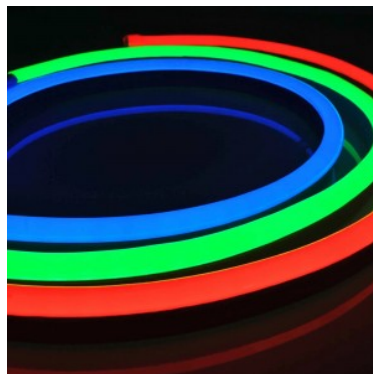

Valgusvoog 100luumenit

Valgusti efektiivsus 1m79 7W

Värvustemperatuur RGBW soe RGB + 3000K

Läätse nurk 115

Sdcm - macadam ellipses 6

Kaitseklass IP67

Eluiga 50000h

Llmf tm21 L70B50 @25°C 50.000h

Kõrgus 20.0mm

Laius 12.0mm

Minimaalne pikkus 62.5mm

Pikkus 5000.0mm

Löögikindlus IK08

Töötemperatuur -20 ~ 45°C

Sertifikaadid CE

Garantii 5 aastat

Neon Flex RGB LED riba - kõige efektses kujunduselement, mida enda ettevõttele ja üritustele kaasata! Neon Flex loob kõige põnevamad ja esteetilisemad valguslahendused! Sellest paindubast LED ribast on võimalik vormida erinevaid tekste, numbreid, kujundeid ja mustreid. Kelle/mille jaoks on loodud Neon Flex ribad? 1. Kaubamärkide ja ettevõtete jaoks, kes soovivad luua atraktiivseid ja pilkupüüdvaid reklaamvalgustuse lahendusi. 2. Arhitektuurilise rakenduse toeks, et esile tõsta hoone kontuurid, fassaadide valgustus, sisekujundus, trepivalgustus, ruumide eraldamine, jpm. 3. Ürituste korraldamiseks on Neon Flex LED ribad ideaalsed! Nende toel saab valgustada lava, luua lavakujundusi, luua valgusmänguline õhkkond. 4. Ka tööstuslikult on Neon Flex kasutuses näiteks masinate ja tööpaiga valgustamiseks ning ohutusmärkide loomiseks. IP65-67 kaitseklassis LED riba sobib kasutusele nii sise- kui välisruumidesse. Võid meie toodetes kindel olla, sest müüme iga päev sadu meetreid LED ribasid! Saada meile päring, teeme sulle pakkumise!