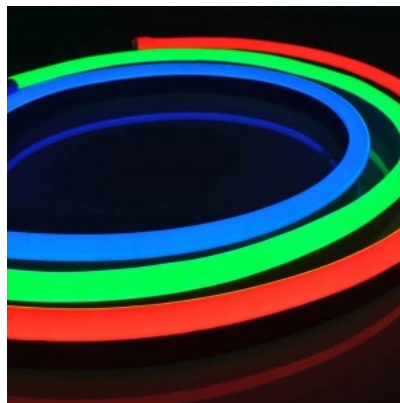

Värvustemperatuur RGB RGB

Kaitseklass IP67

Kõrgus 22.0mm

Laius 12.0mm

Minimaalne pikkus 62.5mm

Sertifikaadid CE

Garantii 5 aastat

Neon Flex RGB LED riba - kõige efektsem kujunduselement, mida enda ettevõttele ja üritustele kaasata! Neon Flex loob kõige põnevamad ja esteetilisemad valguslahendused! Sellest painduvast LED ribast on võimalik vormida erinevaid tekste, numbraid, kujundeid ja mustreid. Kelle/mille jaoks on loodud Neon Flex ribad? 1. Kaubamärkide ja ettevõtete jaoks, kes soovivad luua atraktiivseid ja pilkupüüdvaid reklaamvalgustuse lahendusi. 2. Arhitektuurilise rakenduse toeks, et esile tõsta hoone kontuurid, fassaadide valgustus, sisekujundus, trepivalgustus, ruumide eraldamine, jpm. 3. Ürituste korraldamiseks on Neon Flex LED ribad ideaalsed! Nende toel saab valgustada lava, luua lavakujundusi, luua valgusmänguline õhkkond. 4. Ka tööstuslikult on Neon Flex kasutuses näiteks masinate ja tööpaiga valgustamiseks ning ohutusmärkide loomiseks. IP65-67 kaitseklassis LED riba sobib kasutusele nii sise- kui välisruumidesse. Võid meie toodetes kindel olla, sest müüme iga päev sadu meetreid LED ribasid! Saada meile päring, teeme sulle pakkumise!