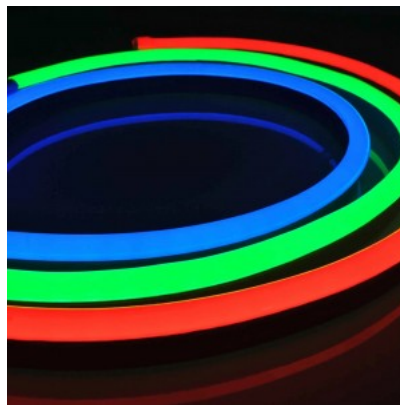

Kaitseklass IP67

Kõrgus 22.0mm

Laius 12.0mm

Minimaalne pikkus 62.5mm

Sertifikaadid CE

Garantii 5 aastat

Neon Flex RGB LED riba - kõige efektsem kujunduselement, mida enda ettevõttele ja üritustele kaasata! Neon Flex loob kõige põnevamad ja esteetilisemad valguslahendused! Sellest paindubast LED ribast on võimalik vormida erinevaid tekste, numbreid, kujundeid ja mustreid. Kelle/mille jaoks on loodud Neon Flex ribad? 1. Kaubamärkide ja ettevõtete jaoks, kes soovivad luua atraktiivseid ja pilkupüüdvaid reklaamvalgustuse lahendusi. 2. Arhitektuurilise rakenduse toeks, et esile tõsta hoone kontuurid, fassaadide valgustus, sisekujundus, trepivalgustus, ruumide eraldamine, jpm. 3. Ürituste korraldamiseks on Neon Flex LED ribad ideaalsed! Nende toel saab valgustada lava, luua lavakujundusi, luua valgusmänguline õhkkond. 4. Ka tööstuslikult on Neon Flex kasutuses näiteks masinate ja tööpaiga valgustamiseks ning ohutusmärkide loomiseks. IP65-67 kaitseklassis LED riba sobib kasutusele nii sise- kui välisruumidesse. Võid meie toodetes kindel olla, sest müüme iga päev sadu meetreid LED ribasid! Saada meile päring, teeme sulle pakkumise!