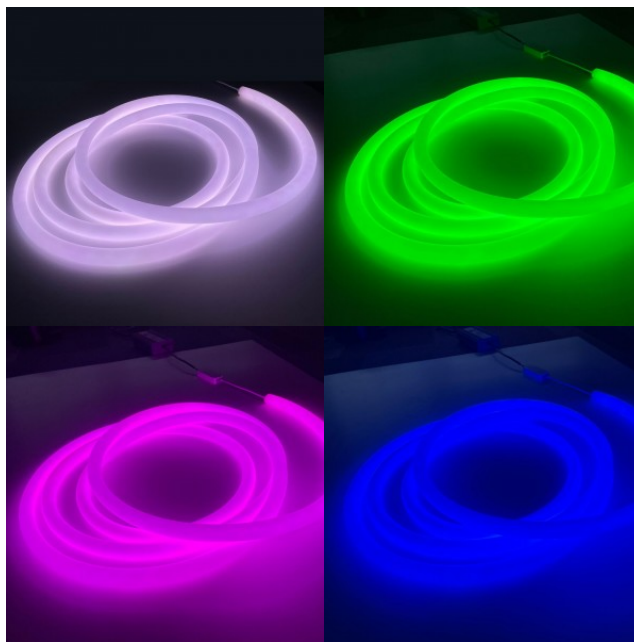

Tootekood 17215

Bränd [REVAL BULB](#)

Toitepinge 24V

Võimsus 14.4W

Valgusvoog 400luumenit

Valgusti efektiivsus 1m79 28W

Värvustemperatuur RGB RGB

Läätse nurk 360

Valgusallikas SANAN LED

Sdcm - macadam ellipses 3

Kaitseklass IP65

Eluiga 50000h

Llmf tm21 L80B10 @25°C 50.000h

Kõrgus 23.0mm

Laius 23.0mm

Minimaalne pikkus 50.0mm

Pikkus 5015.0mm

Diameeter 23.0mm

Löögikindlus IK08

Töökeskkond sisse / välja

Töötemperatuur -20 ~ 45°C

Sertifikaadid CE

Garantii 5 aastat

Silikonribas RGB LED riba - kõige efektses kujunduselement, mida enda ettevõttele ja üritustele kaasata!

Loob kõige põnevamad ja esteetilisemad valguslahendused!

Sellest painduvast LED ribast on võimalik vormida erinevaid tekste, numbreid, kujundeid ja mustreid.

Kelle/mille jaoks loodud? 1.

LED Riba REVAL BULB 360 Tube D25 5m rull silikoonis 24V 19.2W 1824lm 360° IP20 830