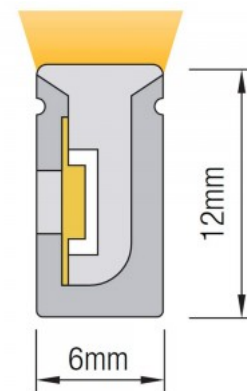

Paindub LED toru REVAL BULB 6x12mm 5m 24V 14.4W 582lm IP67 830

Tootekood 16931

Bränd [REVAL BULB](#)

Toitepinge 24V

Võimsus 14.4W

Valgusvoog 582luumenit

Valgusti efektiivsus lm79 40W

Värvustemperatuur soe valge 3000K

Valgusallikas SANAN LED

Cri 80

Kaitseklass IP67

Eluiga 25000h

Kõrgus 9.0mm

Laius 7.0mm

Minimaalne pikkus 50.0mm

Pikkus 5000.0mm

Sertifikaadid CE

Garantii 5 aastat

Neon Flex LED riba, kus leedid on spetsiaalse materjali sees, mis hajutab valguse ühtlaselt. Neon Flex LED ribad on painduvad ning lihtsasti paigaldatavad. LED riba lõikesammuks 50mm. IP65-67 kaitseklassis LED riba sobib kasutusele nii sise- kui välisruumidesse. Võid meie toodetes kindel olla, sest müüme iga päev sadu meetreid LED ribasid! Saada meile päring, teeme sulle pakkumise!