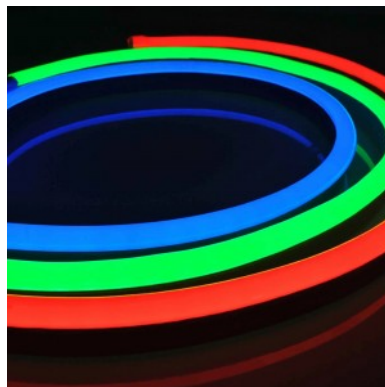

Neon Flex RGB LED riba - kõige efektses kujunduselement, mida enda ettevõttele ja üritustele kaasata! Neon Flex loob kõige põnevamad ja esteetilisemad valguslahendused! Sellest painduvast LED ribast on võimalik vormida erinevaid tekste, numbreid, kujundeid ja mustreid. Kelle/mille jaoks on loodud Neon Flex ribad? 1. Kaubamärkide ja ettevõtete jaoks, kes soovivad luua atraktiivseid ja pilkupüüdvaid reklaamvalgustuse lahendusi. 2. Arhitektuurilise rakenduse toeks, et esile tõsta hoone kontuurid, fassaadide valgustus, sisekujundus, trepivalgustus, ruumide eraldamine, jpm. 3. Ürituste korraldamiseks on Neon Flex LED ribad ideaalsed! Nende toel saab valgustada lava, luua lavakujundusi, luua valgusmänguline õhkkond. 4. Ka tööstuslikult on Neon Flex kasutuses näiteks masinate ja tööpaiga valgustamiseks ning ohutusmärkide loomiseks. IP65-67 kaitseklassis LED riba sobib kasutusele nii sise- kui välisruumidesse. Võid meie toodetes kindel olla, sest müüme iga päev sadu meetreid LED ribasid! Saada meile päring, teeme sulle pakkumise!