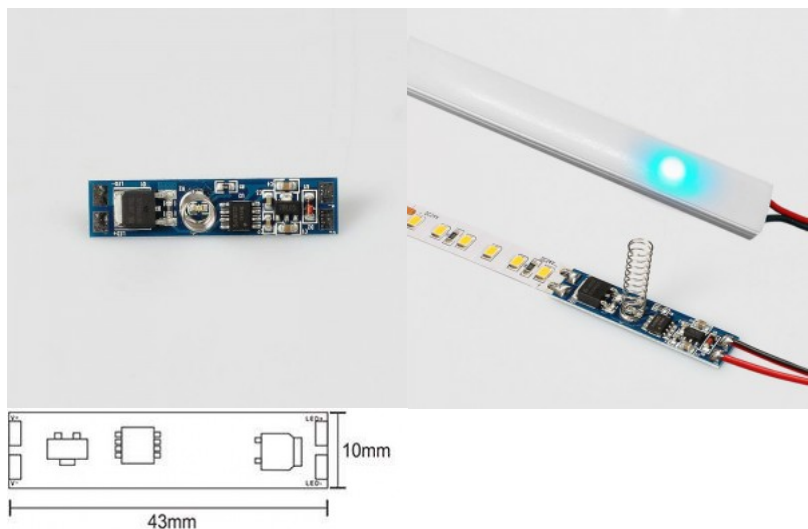

Lüliti ON OFF + DIM 12-24V 60W IP20 PUSH

Tootekood 22836 PUSH dimmable

Toitepinge 12-24V
Hämardatav PUSH
Võimsus 60W
Maksimaalne võimsus 72W/1m
Nimivool 5000mA
Kaitseklass IP20
Laius 10.0mm
Pikkus 55.0mm
Garantii 2 aastat

Lüliti ON OFF + DIM 12-24V IP20 PUSH

Tootekood 13880 PUSH dimmable

Toitepinge 12-24V
Hämardatav PUSH
Nimivool 5000mA
Kaitseklass IP20
Kõrgus 9.0mm
Laius 10.0mm
Pikkus 56.0mm
Garantii 2 aastat

Võimsus: 96W 12V või 192W 24V korral. Kiire puudutamine: lülitage sisse / välja. Pikk puude:dimmerdamine Uuesti sisse lülitades säilib viimane valgus tugevus, mis oli enne ära kustutamist.

Lüliti SKYDANCE E2-C3 ON OFF + DIM CCT 12-24V 96W IP20 PUSH

Tootekood 19195 PUSH dimmable

Bränd [SKYDANCE](#)
Toitepinge 12-24V
Hämardatav PUSH
Võimsus 96W
Maksimaalne võimsus 96W/1m
Nimivool 4000mA
Kaitseklass IP20
Kõrgus 10.0mm
Laius 7.8mm
Pikkus 77.0mm
Garantii 5 aastat