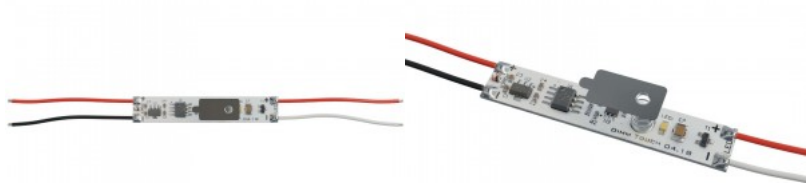

### Tootekood 22836 PUSH dimmable

Toitepinge 12-24V  
Hämardatav PUSH  
Võimsus 60W  
Maksimaalne võimsus 72W/1m  
Nimivool 5000mA  
Kaitseklass IP20  
Laius 10.0mm  
Pikkus 55.0mm  
Garantii 2 aastat

## Lüliti ON OFF + DIM 12-24V IP20 PUSH

### Tootekood 13880 PUSH dimmable

Toitepinge 12-24V  
Hämardatav PUSH  
Nimivool 5000mA  
Kaitseklass IP20  
Kõrgus 9.0mm  
Laius 10.0mm  
Pikkus 56.0mm  
Garantii 2 aastat

Võimsus: 96W 12V või 192W 24V korral. Kiire puudutamine: lülitage sisse / välja. Pikk puude:dimmerdamine Uuesti sisse lülitades säilib viimane valgus tugevus, mis oli enne ära kustutamist.

Kaitseklass IP20

Kõrgus 10.0mm

Laius 7.8mm

Pikkus 77.0mm

Garantii 5 aastat