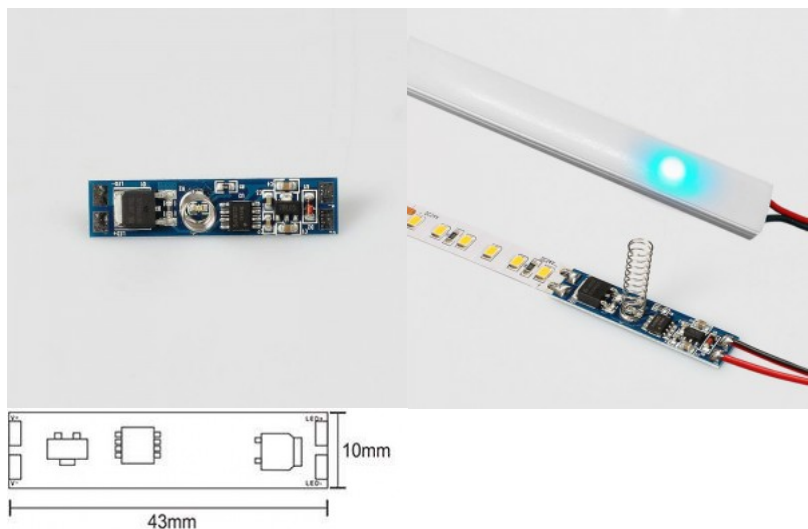

### Tootekood 22836 PUSH dimmable

Toitepinge 12-24V  
Hämardatav PUSH  
Võimsus 60W  
Maksimaalne võimsus 72W/1m  
Nimivool 5000mA  
Kaitseklass IP20  
Laius 10.0mm  
Pikkus 55.0mm  
Garantii 2 aastat

### Tootekood 13880 PUSH dimmable

Toitepinge 12-24V  
Hämardatav PUSH  
Nimivool 5000mA  
Kaitseklass IP20  
Kõrgus 9.0mm  
Laius 10.0mm  
Pikkus 56.0mm  
Garantii 2 aastat

Võimsus: 96W 12V või 192W 24V korral. Kiire puudutamine: lülitage sisse / välja. Pikk puude:dimmerdamine Uuesti sisse lülitades säilib viimane valgus tugevus, mis oli enne ära kustutamist.

## Lüliti SKYDANCE E2-C3 ON OFF + DIM CCT 12-24V 96W IP20 PUSH

Tootekood 19195 PUSH dimmable

Bränd [SKYDANCE](#)

Toitepinge 12-24V

Hämardatav PUSH

Võimsus 96W

Maksimaalne võimsus 96W/1m

Nimivool 4000mA

Kaitseklass IP20

Kõrgus 10.0mm

Laius 7.8mm

Pikkus 77.0mm

Garantii 5 aastat