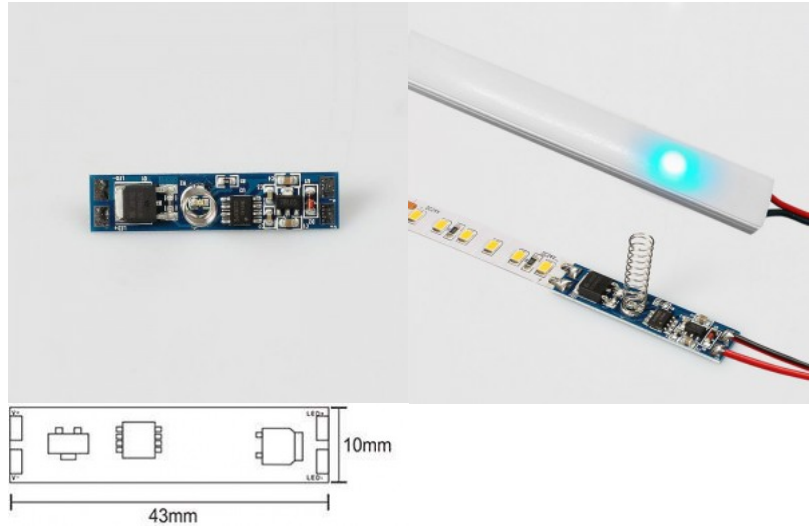

Lüliti ON OFF + DIM 12-24V IP20 PUSH

Tootekood 13880 PUSH dimmable

Toitepinge 12-24V
Hämardatav PUSH
Nimivool 5000mA
Kaitseklass IP20
Kõrgus 9.0mm
Laius 10.0mm
Pikkus 56.0mm
Garantii 2 aastat

Võimsus: 96W 12V või 192W 24V korral. Kiire puudutamine: lülitage sisse / välja. Pikk puude:dimmerdamine Uuesti sisse lülitades säilib viimane valgus tugevus, mis oli enne ära kustutamist.

Lüliti SKYDANCE E2-C3 ON OFF + DIM CCT 12-24V 96W IP20 PUSH

Tootekood 19195 PUSH dimmable

Bränd [SKYDANCE](#)
Toitepinge 12-24V
Hämardatav PUSH
Võimsus 96W
Maksimaalne võimsus 96W/1m
Nimivool 4000mA
Kaitseklass IP20
Kõrgus 10.0mm
Laius 7.8mm
Pikkus 77.0mm
Garantii 5 aastat