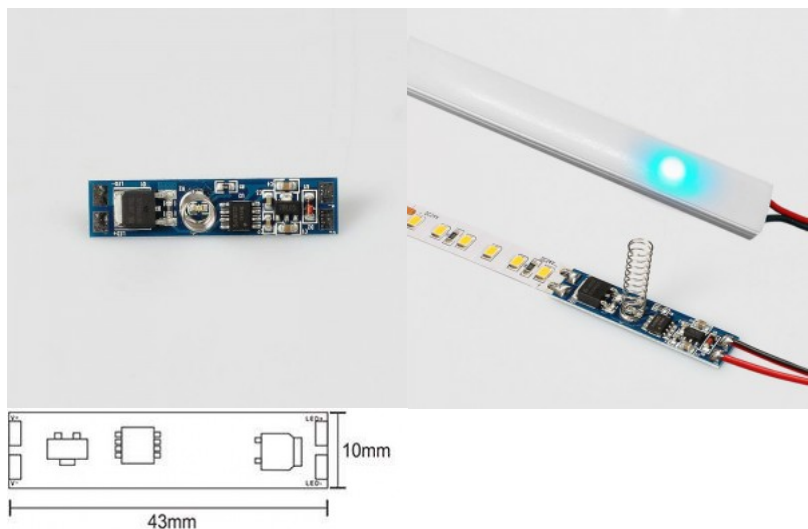

Lüliti ON OFF + DIM 12-24V 60W IP20 PUSH

Tootekood 22836 PUSH dimmable

Toitepinge 12-24V
Hämardatav PUSH
Võimsus 60W
Maksimaalne võimsus 72W/1m
Nimivool 5000mA
Kaitseklass IP20
Laius 10.0mm
Pikkus 55.0mm
Garantii 2 aastat

Lüliti ON OFF + DIM 12-24V IP20 PUSH

Tootekood 13880 PUSH dimmable

Toitepinge 12-24V
Hämardatav PUSH
Nimivool 5000mA
Kaitseklass IP20
Kõrgus 9.0mm
Laius 10.0mm
Pikkus 56.0mm
Garantii 2 aastat

Võimsus: 96W 12V või 192W 24V korral. Kiire puudutamine: lülitage sisse / välja. Pikk puude:dimmerdamine Uuesti sisse lülitades säilib viimane valgus tugevus, mis oli enne ära kustutamist.

Lüliti SKYDANCE E2-C3 ON OFF + DIM CCT 12-24V 96W IP20 PUSH

Tootekood 19195 PUSH dimmable

Bränd [SKYDANCE](#)

Toitepinge 12-24V

Hämardatav PUSH

Võimsus 96W

Maksimaalne võimsus 96W/1m

Nimivool 4000mA

Kaitseklass IP20

Kõrgus 10.0mm

Laius 7.8mm

Pikkus 77.0mm

Garantii 5 aastat