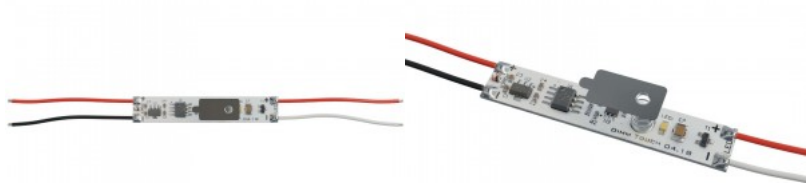

Lüliti ON OFF + DIM 12-24V 60W IP20 PUSH

Tootekood 22836 PUSH dimmable

Toitepinge 12-24V
Hämardatav PUSH
Võimsus 60W
Maksimaalne võimsus 72W/1m
Nimivool 5000mA
Kaitseklass IP20
Laius 10.0mm
Pikkus 55.0mm
Garantii 2 aastat

Lüliti ON OFF + DIM 12-24V IP20 PUSH

Tootekood 13880 PUSH dimmable

Toitepinge 12-24V
Hämardatav PUSH
Nimivool 5000mA
Kaitseklass IP20
Kõrgus 9.0mm
Laius 10.0mm
Pikkus 56.0mm
Garantii 2 aastat

Võimsus: 96W 12V või 192W 24V korral. Kiire puudutamine: lülitage sisse / välja. Pikk puude:dimmerdamine Uuesti sisse lülitades säilib viimane valgus tugevus, mis oli enne ära kustutamist.

Lüliti SKYDANCE E2-C3 ON OFF + DIM CCT 12-24V 96W IP20 PUSH

Tootekood 19195 PUSH dimmable

Bränd [SKYDANCE](#)
Toitepinge 12-24V
Hämardatav PUSH
Võimsus 96W
Maksimaalne võimsus 96W/1m
Nimivool 4000mA
Kaitseklass IP20
Kõrgus 10.0mm
Laius 7.8mm
Pikkus 77.0mm
Garantii 5 aastat