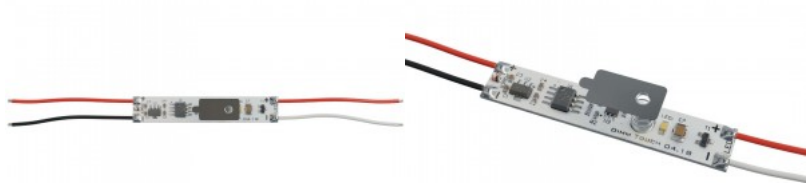

Lüliti ON OFF + DIM 12-24V 60W IP20 PUSH

Tootekood 22836 PUSH dimmable

Toitepinge 12-24V
Hämardatav PUSH
Võimsus 60W
Maksimaalne võimsus 72W/1m
Nimivool 5000mA
Kaitseklass IP20
Laius 10.0mm
Pikkus 55.0mm
Garantii 2 aastat

Lüliti ON OFF + DIM 12-24V IP20 PUSH

Tootekood 13880 PUSH dimmable

Toitepinge 12-24V
Hämardatav PUSH
Nimivool 5000mA
Kaitseklass IP20
Kõrgus 9.0mm
Laius 10.0mm
Pikkus 56.0mm
Garantii 2 aastat

Võimsus: 96W 12V või 192W 24V korral. Kiire puudutamine: lülitage sisse / välja. Pikk puude:dimmerdamine Uuesti sisse lülitades säilib viimane valgus tugevus, mis oli enne ära kustutamist.

Lüliti SKYDANCE E2-C3 ON OFF + DIM CCT 12-24V 96W IP20 PUSH

Tootekood 19195 PUSH dimmable

Bränd [SKYDANCE](#)

Toitepinge 12-24V

Hämardatav PUSH

Võimsus 96W

Maksimaalne võimsus 96W/1m

Nimivool 4000mA

Kaitseklass IP20

Kõrgus 10.0mm

Laius 7.8mm

Pikkus 77.0mm

Garantii 5 aastat