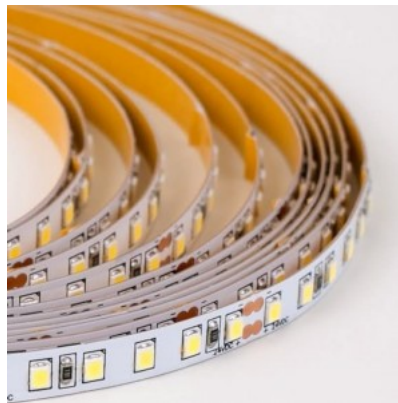

LED Riba RETECHAS 120LED 1m 24V 12,5W 1278lm IP67 3000K soe valge

Tootekood 22144

Bränd RETECHAS
Toitepinge 24V
Väljundpinge 24V
Võimsus 12,5W
Valgusvoog 1278luumenit
Värvustemperatuur soe valge 3000K
Kaitseklass IP67
Pikkus 1000.0mm
Töökeskkond sisse
Garantii 6 aastat