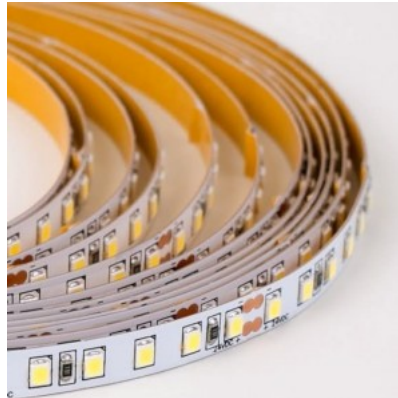

LED Riba RETECHAS 120LED 1m 24V 12W IP20 2700K soe valge

Tootekood 23205

Bränd RETECHAS
Toitepinge 24V
Võimsus 12W
Maksimaalne võimsus 12W/1m
Värvustemperatuur soe valge 2700K
Kaitseklass IP20
Kõrgus 1.4mm
Laius 8.4mm
Pikkus 1000.0mm
Töökeskkond sisse
Garantii 6 aastat

Toodet on akrediteeritud laborites erinevates tingimustes testitud " Kvaliteetsed Samsungi LED-id " LED-i eluiga on testitud vastavalt LM-80 standardile " Suur LED-i tihedus loob „valgusjoone“ efekti isegi madalate alumiiniumprofiilide korral " Kvaliteetne valgus vastab ELi fotobioloogilise ohutuse nõuetele siseruumide valgustuse kohta

LED Riba RETECHAS 120LED 1m 24V 18W 1821lm IP20 3000K soe valge

Tootekood 23200

Bränd RETECHAS
Toitepinge 24V
Väljundpinge 24V
Võimsus 18W
Maksimaalne võimsus 18W/1m
Valgusvoog 1821luumenit
Valgusti efektiivsus 1m79 101W
Värvustemperatuur soe valge 3000K
Kaitseklass IP20
Kõrgus 1.4mm
Laius 8.4mm
Pikkus 1000.0mm
Töökeskkond sisse
Garantii 6 aastat