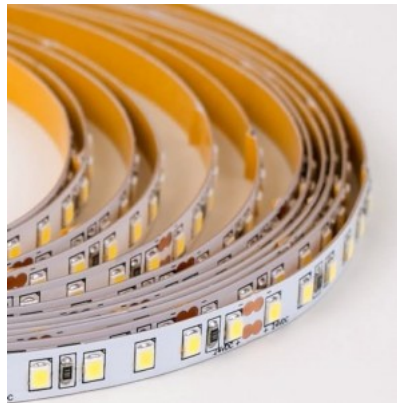

LED Riba RETECHAS 120LED 1m 24V 10W 963lm IP67 3000K soe valge

Tootekood 19620

Bränd RETECHAS
Toitepinge 24V
Võimsus 10W
Maksimaalne võimsus 10W/1m
Valgusvoog 963luumenit
Valgusti efektiivsus lm79 96W
Värvustemperatuur soe valge 3000K
Kaitseklass IP67
Kõrgus 3.0mm
Laius 9.0mm
Pikkus 1000.0mm
Töökeskkond sisse
Garantii 6 aastat

Toodet on akrediteeritud laborites erinevates tingimustes testitud " Kvaliteetsed Samsungi LED-id " LED-i eluiga on testitud vastavalt LM-80 standardile " Suur LED-i tihedus loob „valgusjoone“ efekti isegi madalate alumiiniumprofiilide korral " Kvaliteetne valgus vastab ELI fotobioloogilise ohutuse nõuetele siseruumide valgustuse kohta