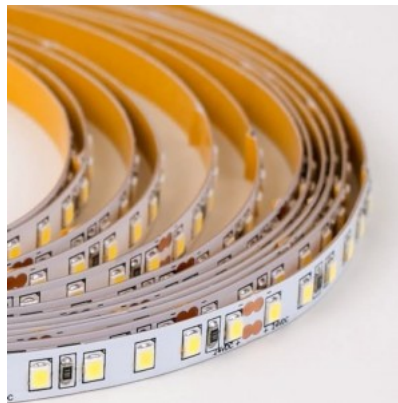

LED Ribas RETECHAS 120LED 1m 24V 6W 655lm IP20 2700K soe valge

Tootekood 23202

Bränd RETECHAS
Toitepinge 24V
Väljundpinge 24V
Võimsus 6W
Maksimaalne võimsus 6W/1m
Valgusvoog 655luumenit
Valgusti efektiivsus lm79 109W
Värvustemperatuur soe valge 2700K
Kaitseklass IP20
Kõrgus 1.4mm
Laius 8.4mm
Pikkus 1000.0mm
Töökeskkond sisse
Garantii 6 aastat

Toodet on akrediteeritud laborites erinevates tingimustes testitud " Kvaliteetsed Samsungi LED-id " LED-i eluiga on testitud vastavalt LM-80 standardile " Suur LED-i tihedus loob „valgusjoone“ efekti isegi madalate alumiiniumprofiilide korral " Kvaliteetne valgus vastab ELi fotobioloogilise ohutuse nõuetele siseruumide valgustuse kohta