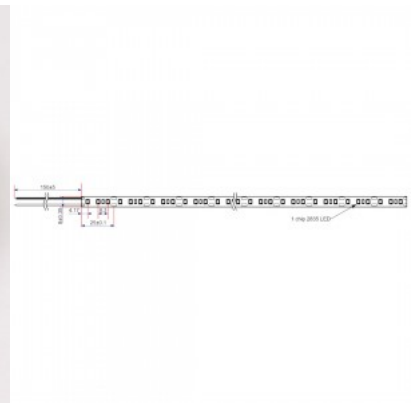

LED Ribas RETECHAS 120LED 1m 24V 6W 684lm IP20 3000K soe valge

Tootekood 23198

Bränd RETECHAS
Toitepinge 24V
Väljundpinge 24V
Võimsus 6W
Maksimaalne võimsus 6W/1m
Valgusvoog 684luumenit
Valgusti efektiivsus lm79 114W
Värvustemperatuur soe valge 3000K
Kaitseklass IP20
Kõrgus 1.4mm
Laius 8.4mm
Pikkus 1000.0mm
Töökeskkond sisse
Garantii 6 aastat

Toodet on akrediteeritud laborites erinevates tingimustes testitud " Kvaliteetsed Samsungi LED-id " LED-i eluiga on testitud vastavalt LM-80 standardile " Suur LED-i tihedus loob „valgusjoone“ efekti isegi madalate alumiiniumprofiilide korral " Kvaliteetne valgus vastab ELi fotobioloogilise ohutuse nõuetele siseruumide valgustuse kohta