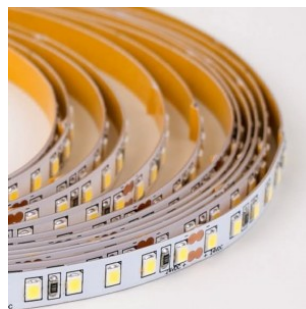

LED Riba RETECHAS 120LED 1m 24V 12W 1244lm IP20 2700K soe valge

Tootekood 23203

Bränd RETECHAS
Toitepinge 24V
Väljundpinge 24V
Võimsus 12W
Maksimaalne võimsus 12W/1m
Valgusvoog 1244luumenit
Valgusti efektiivsus lm79 104W
Värvustemperatuur soe valge 2700K
Kaitseklass IP20
Pikkus 1000.0mm
Töökeskkond sisse
Garantii 6 aastat