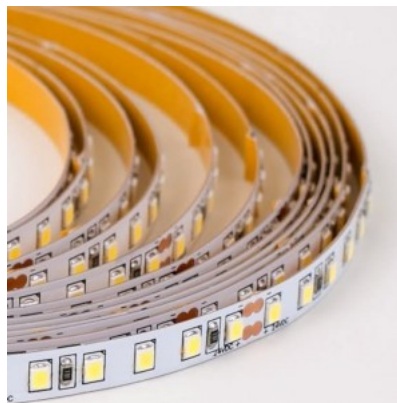

LED Riba RETECHAS 120LED 1m 24V 6W 612lm IP67 940

Tootekood 20815

Bränd RETECHAS
Toitepinge 24V
Võimsus 6W
Maksimaalne võimsus 6W/1m
Valgusvoog 612luumenit
Valgusti efektiivsus lm79 102W
Värvustemperatuur päevavalge 4000K
Cri 90
Kaitseklass IP67
Eluiga 55000h
Llmf tm21 L70B50 @25°C 50.000h
Kõrgus 3.0mm
Laius 9.0mm
Pikkus 1000.0mm
Töökeskkond sisse
Töötemperatuur -30 - +50°C
Sertifikaadid CE,RoHS
Garantii 6 aastat

Toodet on akrediteeritud laborites erinevates tingimustes testitud " Kvaliteetsed Samsungi LED-id " LED-i eluiga on testitud vastavalt LM-80 standardile " Suur LED-i tihedus loob „valgusjoone“ efekti isegi madalate alumiiniumprofiilide korral " Kvaliteetne valgus vastab ELi fotobioloogilise ohutuse nõuetele siseruumide valgustuse kohta