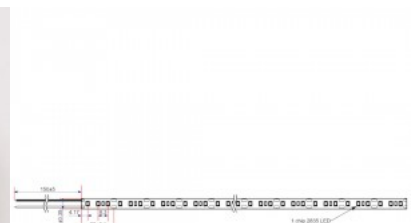

LED Ribas RETECHAS 120LED 1m 24V 12W 1300lm IP20 930

Tootekood 19174

Bränd RETECHAS
Toitepinge 24V
Võimsus 12W
Maksimaalne võimsus 12W/1m
Valgusvoog 1300luumenit
Valgusti efektiivsus lm79 108W
Värvustemperatuur soe valge 3000K
Cri 90
Kaitseklass IP20
Eluiga 55000h
Llmf tm21 L70B50 @25°C 50.000h
Kõrgus 1.4mm
Laius 10.0mm
Minimaalne pikkus 35.7mm
Pikkus 1000.0mm
Töökeskkond sisse
Töötemperatuur -30 - +50°C
Sertifikaadid CE,RoHS
Garantii 6 aastat

Toodet on akrediteeritud laborites erinevates tingimustes testitud " Kvaliteetsed Samsungi LED-id " LED-i eluiga on testitud vastavalt LM-80 standardile " Suur LED-i tihedus loob „valgusjoone“ efekti isegi madalate alumiiniumprofiilide korral " Kvaliteetne valgus vastab ELi fotobioloogilise ohutuse nõuetele siseruumide valgustuse kohta