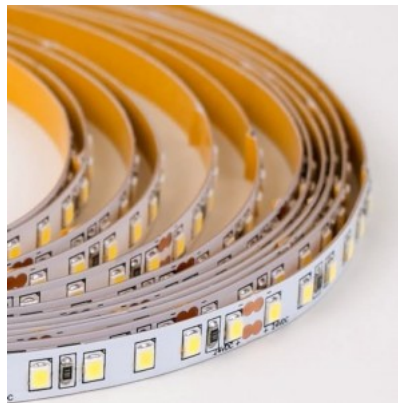

LED Riba RETECHAS 120LED 1m 24V 4W 443lm IP67 930

Tootekood 19176

Bränd RETECHAS
Toitepinge 24V
Võimsus 4W
Maksimaalne võimsus 4W/1m
Valgusvoog 443luumenit
Valgusti efektiivsus lm79 111W
Värvustemperatuur soe valge 3000K
Cri 90
Kaitseklass IP67
Eluiga 55000h
Kõrgus 3.0mm
Laius 9.0mm
Pikkus 1000.0mm
Töökeskkond välja
Töötemperatuur -30 - +50°C
Sertifikaadid CE,RoHS
Garantii 6 aastat

Toodet on akrediteeritud laborites erinevates tingimustes testitud " Kvaliteetsed Samsungi LED-id " LED-i eluiga on testitud vastavalt LM-80 standardile " Suur LED-i tihedus loob „valgusjoone“ efekti isegi madalate alumiiniumprofiilide korral " Kvaliteetne valgus vastab ELi fotobioloogilise ohutuse nõuetele siseruumide valgustuse kohta