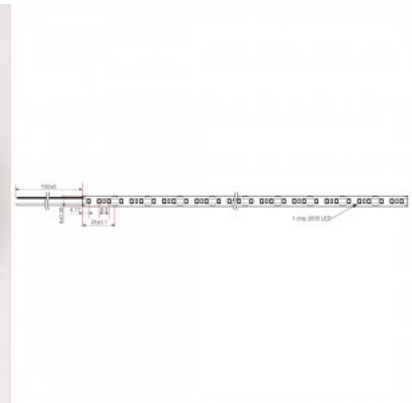

LED Riba RETECHAS 120LED 1m 24V 10W 963lm IP67 3000K soe valge

Tootekood 19620

Bränd RETECHAS
Toitepinge 24V
Võimsus 10W
Maksimaalne võimsus 10W/1m
Valgusvoog 963luumenit
Valgusti efektiivsus lm79 96W
Värvustemperatuur soe valge 3000K
Kaitseklass IP67
Kõrgus 3.0mm
Laius 9.0mm
Pikkus 1000.0mm
Töökeskkond sisse
Garantii 6 aastat

Toodet on akrediteeritud laborites erinevates tingimustes testitud " Kvaliteetsed Samsungi LED-id " LED-i eluiga on testitud vastavalt LM-80 standardile " Suur LED-i tihedus loob „valgusjoone“ efekti isegi madalate alumiiniumprofiilide korral " Kvaliteetne valgus vastab ELI fotobioloogilise ohutuse nõuetele siseruumide valgustuse kohta