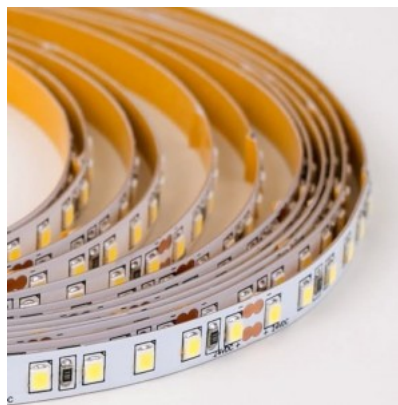

LED Ribas RETECHAS 120LED 1m 24V 12W 1300lm IP20 930

Tootekood 19174

Bränd RETECHAS
Toitepinge 24V
Võimsus 12W
Maksimaalne võimsus 12W/1m
Valgusvoog 1300luumenit
Valgusti efektiivsus lm79 108W
Värvustemperatuur soe valge 3000K
Cri 90
Kaitseklass IP20
Eluiga 55000h
Llmf tm21 L70B50 @25°C 50.000h
Kõrgus 1.4mm
Laius 10.0mm
Minimaalne pikkus 35.7mm
Pikkus 1000.0mm
Töökeskkond sisse
Töötemperatuur -30 - +50°C
Sertifikaadid CE,RoHS
Garantii 6 aastat

Toodet on akrediteeritud laborites erinevates tingimustes testitud " Kvaliteetsed Samsungi LED-id " LED-i eluiga on testitud vastavalt LM-80 standardile " Suur LED-i tihedus loob „valgusjoone“ efekti isegi madalate alumiiniumprofiilide korral " Kvaliteetne valgus vastab ELi fotobioloogilise ohutuse nõuetele siseruumide valgustuse kohta