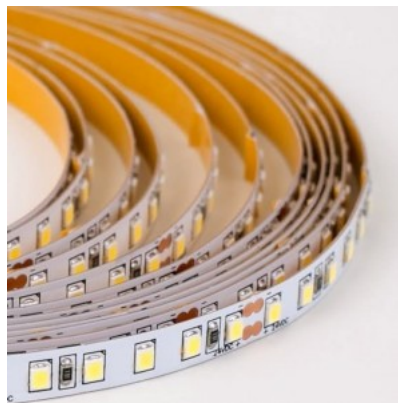

LED Ribas RETECHAS 120LED 1m 24V 6,4W 655lm IP67 927

Tootekood 20034

Bränd RETECHAS
Toitepinge 24V
Võimsus 6,4W
Maksimaalne võimsus 7W/1m
Valgusvoog 655luumenit
Värvustemperatuur soe valge 2700K
Cri 90
Kaitseklass IP67
Eluiga 55000h
Llmf tm21 L70B50 @25°C 50.000h
Kõrgus 1.4mm
Laius 10.0mm
Minimaalne pikkus 35.7mm
Pikkus 1000.0mm
Töökeskkond sisse
Töötemperatuur -30 - +50°C
Sertifikaadid CE,RoHS
Garantii 6 aastat

Toodet on akrediteeritud laborites erinevates tingimustes testitud " Kvaliteetsed Samsungi LED-id " LED-i eluiga on testitud vastavalt LM-80 standardile " Suur LED-i tihedus loob „valgusjoone“ efekti isegi madalate alumiiniumprofiilide korral " Kvaliteetne valgus vastab ELi fotobioloogilise ohutuse nõuetele siseruumide valgustuse kohta