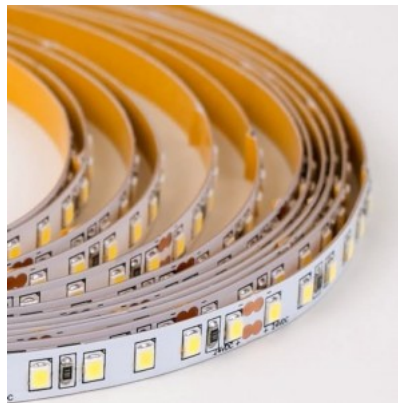

LED Ribas RETECHAS 120LED 1m 24V 6W 684lm IP67 3000K soe valge

Tootekood 23199

Bränd RETECHAS
Toitepinge 24V
Väljundpinge 24V
Võimsus 6W
Maksimaalne võimsus 6W/1m
Valgusvoog 684luumenit
Valgusti efektiivsus lm79 114W
Värvustemperatuur soe valge 3000K
Kaitseklass IP67
Kõrgus 3.0mm
Laius 9.0mm
Pikkus 1000.0mm
Töökeskkond sisse
Garantii 6 aastat

Toodet on akrediteeritud laborites erinevates tingimustes testitud " Kvaliteetsed Samsungi LED-id " LED-i eluiga on testitud vastavalt LM-80 standardile " Suur LED-i tihedus loob „valgusjoone“ efekti isegi madalate alumiiniumprofiilide korral " Kvaliteetne valgus vastab ELi fotobioloogilise ohutuse nõuetele siseruumide valgustuse kohta