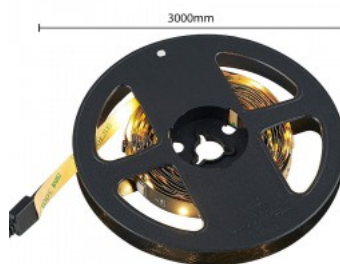

Tootekood 22002

Bränd [Trio Lighting](#)

Võimsus 10W

Valgusvoog 750luumenit

Valgusti efektiivsus lm79 75W

Värvustemperatuur RGBW soe RGB + 3000K

Kaitseklass IP20

Eluiga 20000h

Tunneta mängimise valgust! RACER valgusriba avaldab muljet oma mitmekülgsete kasutusvõimalustega. Valgusaktsendina üksikutele mööblitükkidele või kaudse, pimestamata valgustusena teleri või arvuti ekraanile annab RACER valgusriba meeleolule moodsa ja erilise iseloomu. Kolme meetri pikkust LED-riba saab lühendada ettenähtud märgistuste juurest, mistõttu sobib see ideaalselt personaalseks disainiks. Dünaamilise valguse funktsioon loob põneva atmosfääri eelprogrammeeritud dünaamiliste valgusstsenaariumidega, mis lisavad mitmevärvilisele või monokroomsele meeleoluvalgustusele põnevaid valgusefekte. Stripe on varustatud ka heli juhtimise funktsiooniga. Sisseehitatud mikrofoni abil reageerivad RGB LED-id reaalsajas ümbritsevale mürale ja muudavad muusika, filmid ja mängud kütkestavateks, rütmiliselt kohandatud valgusefektideks. Kõiki funktsioone ja heledust saab juhtida kaasasoleva kaugjuhtimispuldi abil. Stripe on lihtsa musta värvi, nii et see sulandub märkamatult igasse sisustusstiili, eriti väljalülitatuna. Lisaks on valgustitel kaasaegne LED-tehnoloogia, mis tagab kõrge valguse kvaliteedi. LED-valgusallikaid iseloomustab pikk kasutusiga ja madal soojuseraldus.