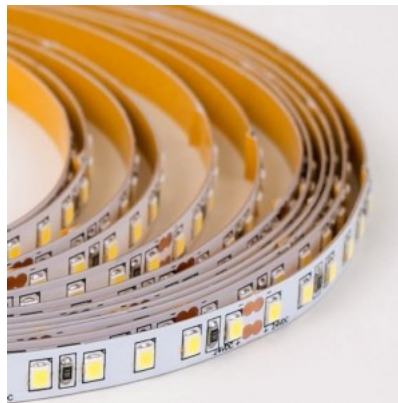

LED Ribas RETECHAS 120LED 1m 24V 6W 684lm IP20 3000K soe valge

Tootekood 23198

Bränd RETECHAS
Toitepinge 24V
Väljundpinge 24V
Võimsus 6W
Maksimaalne võimsus 6W/1m
Valgusvoog 684luumenit
Valgusti efektiivsus lm79 114W
Värvustemperatuur soe valge 3000K
Kaitseklass IP20
Kõrgus 1.4mm
Laius 8.4mm
Pikkus 1000.0mm
Töökeskkond sisse
Garantii 6 aastat

Toodet on akrediteeritud laborites erinevates tingimustes testitud " Kvaliteetsed Samsungi LED-id " LED-i eluiga on testitud vastavalt LM-80 standardile " Suur LED-i tihedus loob „valgusjoone“ efekti isegi madalate alumiiniumprofiilide korral " Kvaliteetne valgus vastab ELi fotobioloogilise ohutuse nõuetele siseruumide valgustuse kohta