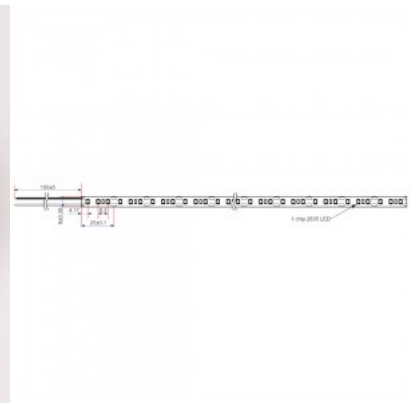

LED Ribas RETECHAS 120LED 1m 24V 6W 684lm IP67 3000K soe valge

Tootekood 23199

Bränd RETECHAS
Toitepinge 24V
Väljundpinge 24V
Võimsus 6W
Maksimaalne võimsus 6W/1m
Valgusvoog 684luumenit
Valgusti efektiivsus lm79 114W
Värvustemperatuur soe valge 3000K
Kaitseklass IP67
Kõrgus 3.0mm
Laius 9.0mm
Pikkus 1000.0mm
Töökeskkond sisse
Garantii 6 aastat

Toodet on akrediteeritud laborites erinevates tingimustes testitud " Kvaliteetsed Samsungi LED-id " LED-i eluiga on testitud vastavalt LM-80 standardile " Suur LED-i tihedus loob „valgusjoone“ efekti isegi madalate alumiiniumprofiilide korral " Kvaliteetne valgus vastab ELi fotobioloogilise ohutuse nõuetele siseruumide valgustuse kohta