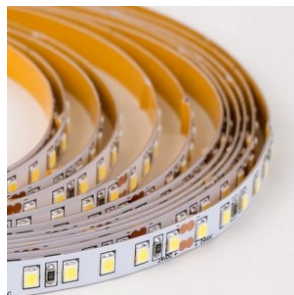

Toodet on akrediteeritud laborites erinevates tingimustes testitud " Kvaliteetsed Samsungi LED-id " LED-i eluiga on testitud vastavalt LM-80 standardile " Suur LED-i tihedus loob „valgusjoone“ efekti isegi madalate alumiiniumprofiilide korral " Kvaliteetne valgus vastab ELi fotobioloogilise ohutuse nõuetele siseruumide valgustuse kohta