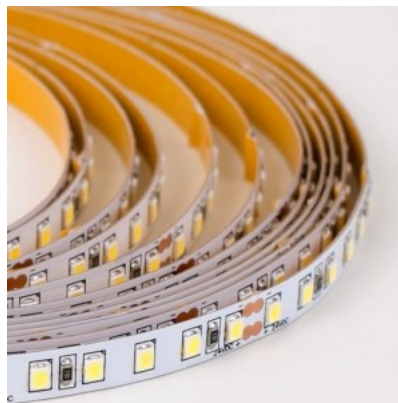

LED Riba RETECHAS 120LED 1m 24V 4,2W 443lm IP67 930

Tootekood 23212

Bränd RETECHAS
Toitepinge 24V
Võimsus 4,2W
Maksimaalne võimsus 4.2W/1m
Valgusvoog 443luumenit
Värvustemperatuur soe valge 3000K
Cri 90
Kaitseklass IP67
Eluiga 55000h
Kõrgus 3.0mm
Laius 9.0mm
Pikkus 1000.0mm
Töökeskkond välja
Töötemperatuur -30 - +50°C
Sertifikaadid CE,RoHS
Garantii 6 aastat

Toodet on akrediteeritud laborites erinevates tingimustes testitud " Kvaliteetsed Samsungi LED-id " LED-i eluiga on testitud vastavalt LM-80 standardile " Suur LED-i tihedus loob „valgusjoone“ efekti isegi madalate alumiiniumprofiilide korral " Kvaliteetne valgus vastab ELi fotobioloogilise ohutuse nõuetele siseruumide valgustuse kohta