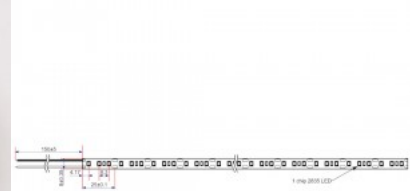

LED Ribas RETECHAS 120LED 1m 24V 6,4W 661lm IP67 930

Tootekood 19712

Bränd RETECHAS
Toitepinge 24V
Võimsus 6,4W
Maksimaalne võimsus 6.4W/1m
Valgusvoog 661luumenit
Värvustemperatuur soe valge 3000K
Cri 90
Kaitseklass IP67
Eluiga 55000h
Llmf tm21 L70B50 @25°C 50.000h
Kõrgus 3.0mm
Laius 9.0mm
Pikkus 1000.0mm
Töökeskkond sisse
Töötemperatuur -30 - +50°C
Sertifikaadid CE,RoHS
Garantii 6 aastat

Toodet on akrediteeritud laborites erinevates tingimustes testitud " Kvaliteetsed Samsungi LED-id " LED-i eluiga on testitud vastavalt LM-80 standardile " Suur LED-i tihedus loob „valgusjoone“ efekti isegi madalate alumiiniumprofiilide korral " Kvaliteetne valgus vastab ELi fotobioloogilise ohutuse nõuetele siseruumide valgustuse kohta