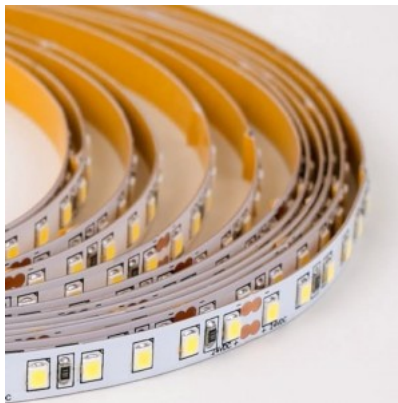

LED Riba RETECHAS 120LED 1m 24V 12,5W 1278lm IP67 3000K soe valge

Tootekood 22144

Bränd RETECHAS
Toitepinge 24V
Väljundpinge 24V
Võimsus 12,5W
Valgusvoog 1278luumenit
Värvustemperatuur soe valge 3000K
Kaitseklass IP67
Pikkus 1000.0mm
Töökeskkond sisse

Toodet on akrediteeritud laborites erinevates tingimustes testitud " Kvaliteetsed Samsungi LED-id " LED-i eluiga on testitud vastavalt LM-80 standardile " Suur LED-tihedus loob „valgusjoone“ efekti isegi madalate alumiiniumprofiilide korral " Kvaliteetne valgus vastab ELi fotobioloogilise ohutuse nõuetele sisevalgustuse kohta " 6-aastane tootjagarantii (L80B10 ~55000 tundi 55 °C LED-riba temperatuuril)

LED Riba RETECHAS 120LED 1m 24V 12,5W 1300lm IP67 930