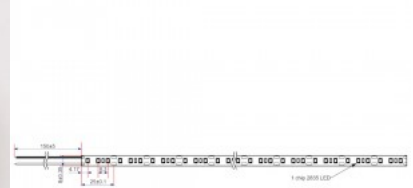

LED Riba RETECHAS 120LED 1m 12V 18W 1821lm 930

Tootekood 23220

Bränd RETECHAS
 Toitepinge 12V
 Võimsus 18W
 Maksimaalne võimsus 18W/1m
 Valgusvoog 1821luumenit
 Valgusti efektiivsus lm79 101W
 Värvustemperatuur soe valge 3000K
 Cri 90
 Eluiga 55000h
 Llmf tm21 L70B50 @25°C 50.000h
 Kõrgus 1.4mm
 Laius 9.0mm
 Pikkus 1000.0mm
 Töökeskkond sisse
 Töötemperatuur -30 - +50°C
 Sertifikaadid CE,RoHS
 Garantii 5 aastat