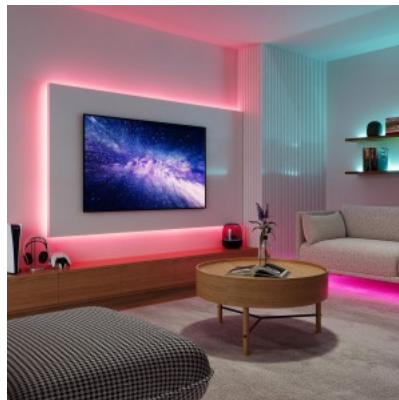

Tootekood 22002

Bränd [Trio Lighting](#)

Võimsus 10W

Valgusvoog 750luumenit

Valgusti efektiivsus lm79 75W

Värvustemperatuur RGBW soe RGB + 3000K

Kaitseklass IP20

Eluiga 20000h

Tunneta mängimise valgust! RACER valgusriba avaldab muljet oma mitmekülgsete kasutusvõimalustega. Valgusaktsendina üksikutele mööblitükkidele või kaudse, pimestamata valgustusena teleri või arvuti ekraanile annab RACER valgusriba meeleolule moodsa ja erilise iseloomu. Kolme meetri pikkust LED-riba saab lühendada ettenähtud märgistuste juurest, mistõttu sobib see ideaalselt personaalseks disainiks. Dünaamilise valguse funktsioon loob põneva atmosfääri eelprogrammeeritud dünaamiliste valgusstsenaariumidega, mis lisavad mitmevärvilisele või monokroomsele meeleoluvalgustusele põnevaid valgusefekte. Stripe on varustatud ka heli juhtimise funktsiooniga. Sisseehitatud mikrofoni abil reageerivad RGB LED-id reaalsajas ümbritsevale mürale ja muudavad muusika, filmid ja mängud kütkestavateks, rütmiliselt kohandatud valgusefektideks. Kõiki funktsioone ja heledust saab juhtida kaasasoleva kaugjuhtimispuldi abil. Stripe on lihtsa musta värvi, nii et see sulandub märkamatult igasse sisustusstiili, eriti väljalülitatuna. Lisaks on valgustitel kaasaegne LED-tehnoloogia, mis tagab kõrge valguse kvaliteedi. LED-valgusallikaid iseloomustab pikk kasutusiga ja madal soojuseraldus.