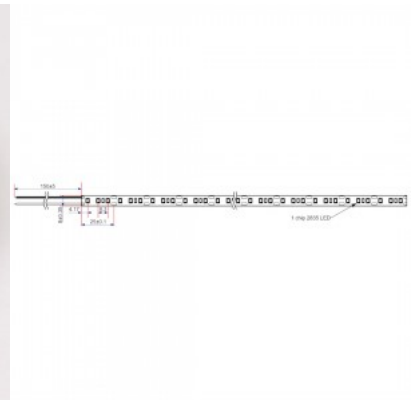

LED Riba RETECHAS 120LED 1m 24V 6W 684lm IP20 3000K soe valge

Tootekood 23198

Bränd RETECHAS
Toitepinge 24V
Väljundpinge 24V
Võimsus 6W
Maksimaalne võimsus 6W/1m
Valgusvoog 684luumenit
Valgusti efektiivsus lm79 114W
Värvustemperatuur soe valge 3000K
Kaitseklass IP20
Kõrgus 1.4mm
Laius 8.4mm
Pikkus 1000.0mm
Töökeskkond sisse

Toodet on akrediteeritud laborites erinevates tingimustes testitud " Kvaliteetsed Samsungi LED-id " LED-i eluiga on testitud vastavalt LM-80 standardile " Suur LED-tihedus loob „valgusjoone“ efekti isegi madalate alumiiniumprofiilide korral " Kvaliteetne valgus vastab ELi fotobioloogilise ohutuse nõuetele sisevalgustuse kohta " 6-aastane tootjagarantii (L80B10 ~55000 tundi 55 °C LED-riba temperatuuril)