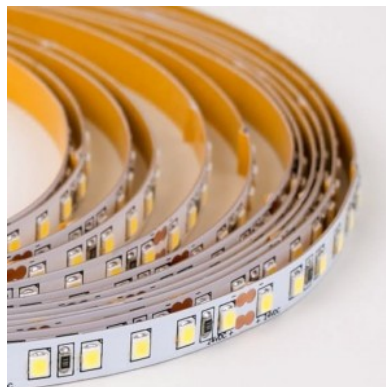

LED Riba RETECHAS 120LED 1m 24V 10W 963lm IP67 3000K soe valge

Tootekood 19620

Bränd RETECHAS
Toitepinge 24V
Võimsus 10W
Maksimaalne võimsus 10W/1m
Valgusvoog 963luumenit
Valgusti efektiivsus lm79 96W
Värvustemperatuur soe valge 3000K
Kaitseklass IP67
Kõrgus 3.0mm
Laius 9.0mm
Pikkus 1000.0mm
Töökeskkond sisse