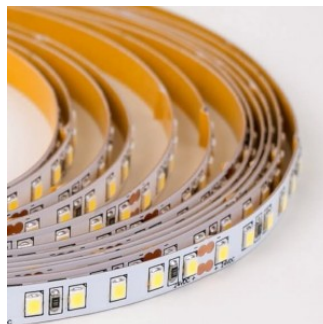

LED Riba RETECHAS 60LED 1m 24V 6W IP20 930

Tootekood 23197

Bränd RETECHAS
Toitepinge 24V
Võimsus 6W
Maksimaalne võimsus 6W/1m
Värvustemperatuur soe valge 3000K
Cri 90
Kaitseklass IP20
Kõrgus 1.4mm
Laius 8.4mm
Pikkus 1000.0mm
Töökeskkond sisse