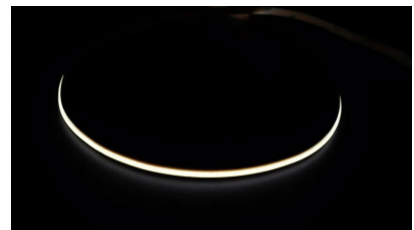

Pikkus 1000.0mm

Töökeskkond sisse

Sertifikaadid CE, RoHS

Garantii 5 aastat

COB [LED-riba](#) kuivadesse siseruumidesse. Riba leedid ei ole eristatavad, valgus ühtlase joonena - puudub otsene vajadus profiilikatteks! Käesolevat COB riba on võimalik lõigata ükskõik, mis vahemaaga ning seda on lihtne paigaldada ka esmakordsel kasutajal! Kiireks paigaldamiseks on ribal isekleepuv 3M teibiga tagaküljel. LED riba värviedastus on väga kõrge kvaliteediga (CRI90), tänu sellele ei moonuta valgusvihk ruumis värvide tõetruudust. Määratud hind on 1m riba kohta. Võid meie toodetes kindel olla, sest müüme iga päev sadu meetreid LED ribasid! Saada meile päring, teeme sulle pakkumise!