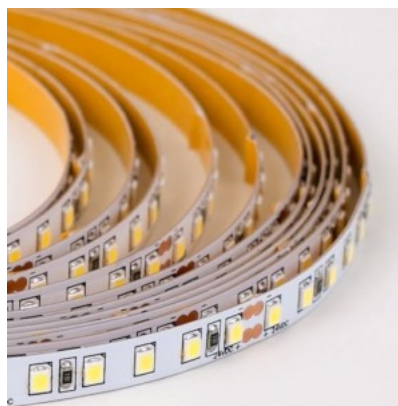

LED Riba RETECHAS 120LED 1m 24V 12W 1383lm IP20 940

Tootekood 23201

Bränd RETECHAS
Toitepinge 24V
Võimsus 12W
Maksimaalne võimsus 12W/1m
Valgusvoog 1383luumenit
Valgusti efektiivsus lm79 115W
Värvustemperatuur päevavalge 4000K
Cri 90
Kaitseklass IP20
Eluiga 55000h
Llmf tm21 L70B50 @25°C 50.000h
Kõrgus 1.4mm
Laius 10.0mm
Pikkus 1000.0mm
Töökeskkond sisse
Töötemperatuur -30 - +50°C
Sertifikaadid CE,RoHS
Garantii 5 aastat