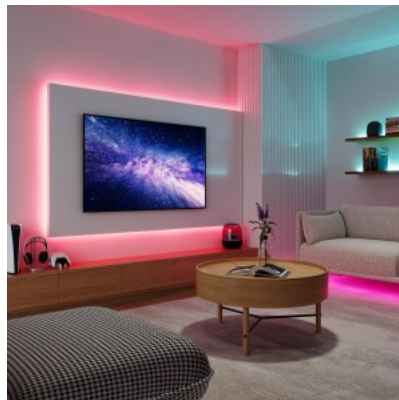

Tunneta mängimise valgust! RACER valgusriba avaldab muljet oma mitmekülgsete kasutusvõimalustega. Valgusaktsendina üksikutele mööblitükkidele või kaudse, pimestamata valgustusena teleri või arvuti ekraanile annab RACER valgusriba meeleolule moodsa ja erilise iseloomu. Kolme meetri pikkust LED-riba saab lühendada ettenähtud märgistuste juurest, mistõttu sobib see ideaalselt personaalseks disainiks. Dünaamilise valguse funktsioon loob põneva atmosfääri eelprogrammeeritud dünaamiliste valgusstsenaariumidega, mis lisavad mitmevärvilisele või monokroomsele meeleoluvalgustusele põnevaid valgusefekte. Stripe on varustatud ka heli juhtimise funktsiooniga. Sisseehitatud mikrofoni abil reageerivad RGB LED-id reaalsajas ümbritsevale mürale ja muudavad muusika, filmid ja mängud kütkestavateks, rütmiliselt kohandatud valgusefektideks. Kõiki funktsioone ja heledust saab juhtida kaasasoleva kaugjuhtimispuldi abil. Stripe on lihtsa musta värvi, nii et see sulandub märkamatult igasse sisustusstiili, eriti väljalülitatuna. Lisaks on valgustitel kaasaegne LED-tehnoloogia, mis tagab kõrge valguse kvaliteedi. LED-valgusallikaid iseloomustab pikk kasutusiga ja madal soojuseraldus.