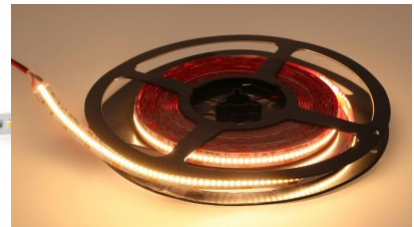

LED Riba REVAL BULB 160LED 1m nano 24V 14.4W 300lm 120° IP66 blue sinine

Tootekood 16199

Bränd [REVAL BULB](#)

Toitepinge 24V

Võimsus 14.4W

Valgusvoog 300luumenit

Valgusti efektiivsus lm79 21W

Värvustemperatuur sinine blue

Läätse nurk 120

Sdcm - macadam ellipses 3

Kaitseklass IP66

Eluiga 50000h

Kõrgus 1.4mm

Laius 10.0mm

Minimaalne pikkus 33.3mm

Pikkus 5000.0mm

Töökeskkond sisse

Sertifikaadid CE, RoHS

Garantii 5 aastat