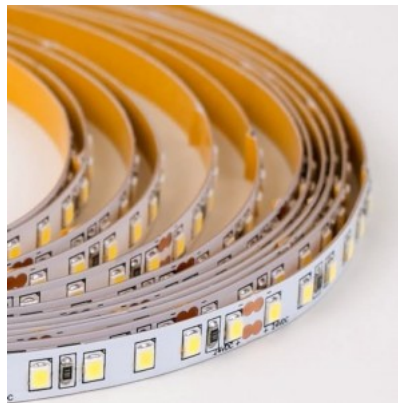

LED Riba RETECHAS 120LED 1m 24V 12,5W 1278lm IP67 3000K soe valge

Tootekood 22144

Bränd RETECHAS
Toitepinge 24V
Väljundpinge 24V
Võimsus 12,5W
Valgusvoog 1278luumenit
Värvustemperatuur soe valge 3000K
Kaitseklass IP67
Pikkus 1000.0mm
Töökeskkond sisse

Toodet on akrediteeritud laborites erinevates tingimustes testitud " Kvaliteetsed Samsungi LED-id " LED-i eluiga on testitud vastavalt LM-80 standardile " Suur LED-tihedus loob „valgusjoone“ efekti isegi madalate alumiiniumprofiilide korral " Kvaliteetne valgus vastab ELi fotobioloogilise ohutuse nõuetele sisevalgustuse kohta " 6-aastane tootjagarantii (L80B10 ~55000 tundi 55 °C LED-riba temperatuuril)

LED Riba RETECHAS 120LED 1m 24V 12,5W 1300lm IP67 930