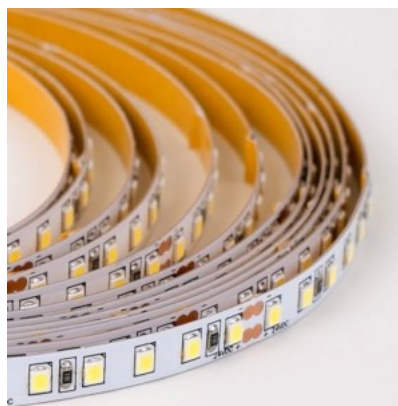

LED Riba RETECHAS 120LED 1m 24V 6W 612lm IP67 940

Tootekood 20815

Bränd RETECHAS
Toitepinge 24V
Võimsus 6W
Maksimaalne võimsus 6W/1m
Valgusvoog 612luumenit
Valgusti efektiivsus lm79 102W
Värvustemperatuur päevavalge 4000K
Cri 90
Kaitseklass IP67
Eluiga 55000h
Llmf tm21 L70B50 @25°C 50.000h
Kõrgus 3.0mm
Laius 9.0mm
Pikkus 1000.0mm
Töökeskkond sisse
Töötemperatuur -30 - +50°C
Sertifikaadid CE,RoHS
Garantii 5 aastat

Toodet on akrediteeritud laborites erinevates tingimustes testitud " Kvaliteetsed Samsungi LED-id " LED-i eluiga on testitud vastavalt LM-80 standardile " Suur LED-tihedus loob „valgusjoone“ efekti isegi madalate alumiiniumprofiilide korral " Kvaliteetne valgus vastab ELi fotobioloogilise ohutuse nõuetele sisevalgustuse kohta " 6-aastane tootjagarantii (L80B10 ~55000 tundi 55 °C LED-riba temperatuuril)