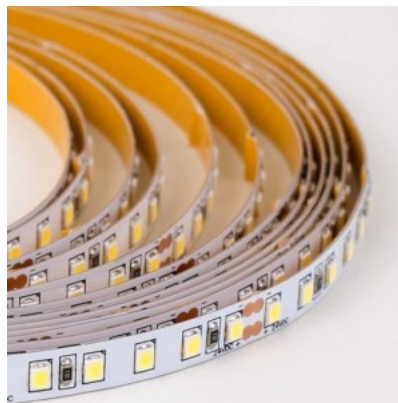

LED Ribas RETECHAS 120LED 1m 24V 6,4W 655lm IP67 927

Tootekood 20034

Bränd RETECHAS
Toitepinge 24V
Võimsus 6,4W
Maksimaalne võimsus 7W/1m
Valgusvoog 655luumenit
Värvustemperatuur soe valge 2700K
Cri 90
Kaitseklass IP67
Eluiga 55000h
Llmf tm21 L70B50 @25°C 50.000h
Kõrgus 1.4mm
Laius 10.0mm
Minimaalne pikkus 35.7mm
Pikkus 1000.0mm
Töökeskkond sisse
Töötemperatuur -30 - +50°C
Sertifikaadid CE,RoHS
Garantii 5 aastat

Toodet on akrediteeritud laborites erinevates tingimustes testitud " Kvaliteetsed Samsungi LED-id " LED-i eluiga on testitud vastavalt LM-80 standardile " Suur LED-i tihedus loob „valgusjoone“ efekti isegi madalate alumiiniumprofiilide korral " Kvaliteetne valgus vastab ELi fotobioloogilise ohutuse nõuetele siseruumide valgustuse kohta