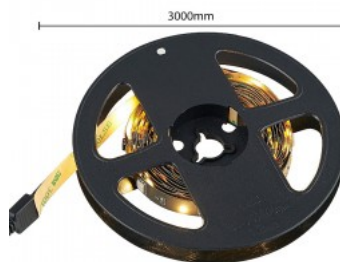

Tootekood 22002

Bränd [Trio Lighting](#)

Võimsus 10W

Valgusvoog 750luumenit

Valgusti efektiivsus lm79 75W

Värvustemperatuur RGBW soe RGB + 3000K

Kaitseklass IP20

Eluiga 20000h

Tunneta mängimise valgust! RACER valgusriba avaldab muljet oma mitmekülgsete kasutusvõimalustega. Valgusaktsendina üksikutele mööblitükkidele või kaudse, pimestamata valgustusena teleri või arvuti ekraanile annab RACER valgusriba meeleolule moodsa ja erilise iseloomu. Kolme meetri pikkust LED-riba saab lühendada ettenähtud märgistuste juurest, mistõttu sobib see ideaalselt personaalseks disainiks. Dünaamilise valguse funktsioon loob põneva atmosfääri eelprogrammeeritud dünaamiliste valgusstsenaariumidega, mis lisavad mitmevärvilisele või monokroomsele meeleoluvalgustusele põnevaid valgusefekte. Stripe on varustatud ka heli juhtimise funktsiooniga. Sisseehitatud mikrofoni abil reageerivad RGB LED-id reaalsajas ümbritsevale mürale ja muudavad muusika, filmid ja mängud kütkestavateks, rütmiliselt kohandatud valgusefektideks. Kõiki funktsioone ja heledust saab juhtida kaasasoleva kaugjuhtimispuldi abil. Stripe on lihtsa musta värvi, nii et see sulandub märkamatult igasse sisustusstiili, eriti väljalülitatuna. Lisaks on valgustitel kaasaegne LED-tehnoloogia, mis tagab kõrge valguse kvaliteedi. LED-valgusallikaid iseloomustab pikk kasutusiga ja madal soojuseraldus.