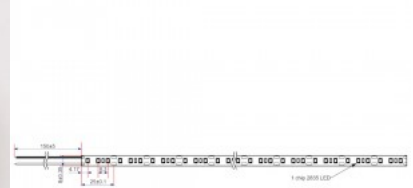

### Tootekood 23220

Bränd RETECHAS  
 Toitepinge 12V  
 Võimsus 18W  
 Maksimaalne võimsus 18W/1m  
 Valgusvoog 1821luumenit  
 Valgusti efektiivsus lm79 101W  
 Värvustemperatuur soe valge 3000K  
 Cri 90  
 Eluiga 55000h  
 Llmf tm21 L70B50 @25°C 50.000h  
 Kõrgus 1.4mm  
 Laius 9.0mm  
 Pikkus 1000.0mm  
 Töökeskkond sisse  
 Töötemperatuur -30 - +50°C  
 Sertifikaadid CE,RoHS  
 Garantii 5 aastat