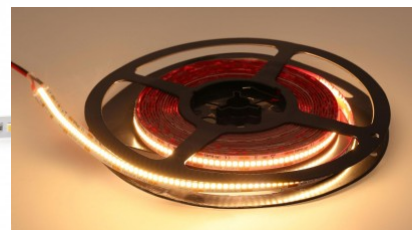

LED Riba REVAL BULB 120LED 1m 24V 14.4W 1550lm CRI90 120° IP20 2700K + 6000K soe + külm valge

Tootekood 14449

Bränd [REVAL BULB](#)

Toitepinge 24V

Võimsus 14.4W

Valgusvoog 1550luumenit

Valgusti efektiivsus lm79 108W

Värvustemperatuur soe + külm valge

2700K + 6000K

Läätse nurk 120

Valgusallikas SANAN LED

Cri 90

Sdcm - macadam ellipses 3

Kaitseklass IP20

Eluiga 50000h

Llmf tm21 L70 @25°C 50.000h

Kõrgus 1.4mm

Laius 10.0mm

Minimaalne pikkus 100.0mm

Pikkus 1000.0mm

Töökeskkond sisse

Töötemperatuur -30 - +45°C

Sertifikaadid CE,RoHS

Garantii 5 aastat

Kvaliteetne [LED-riba](#).

Dekoratiivvalgustuseks ideaalne valik!

2835 LED diod on hea

valgusviljakuse ning suurepärase

kvaliteediga. Kui otsid LED riba

tubastesse tingimustesse, vali IP20

kaitseklassiga riba. Õuetingimustesse

valgustust otsides vali kaitseklassiks

IP66! Selle LED riba paigaldamine on

lihtne ka esmakordsele kasutajale!

Riba ühel pool on 3M teip,

võimaldades riba pinnale paigaldada

ilma tööriistadeta. Müüme 1m kaupa.

Võid meie toodetes kindel olla, sest

müüme iga päev sadu meetreid LED

ribasid! Saada meile päring ja teeme

sulle pakkumise!