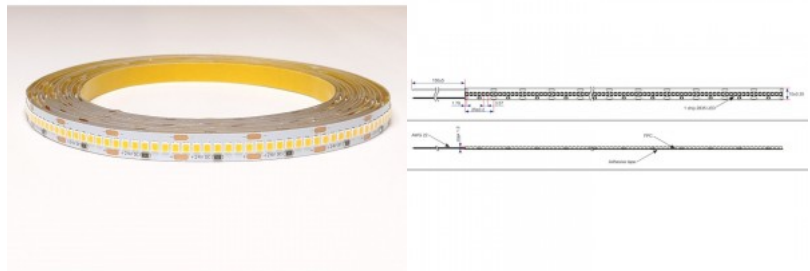

LED Riba RETECHAS 280LED 1m 24V 3W IP67 930

Tootekood 23206

Bränd RETECHAS
Toitepinge 24V
Võimsus 3W
Maksimaalne võimsus 3W/1m
Värvustemperatuur soe valge 3000K
Cri 90
Kaitseklass IP67
Eluiga 55000h
Kõrgus 3.0mm
Laius 9.0mm
Pikkus 1000.0mm
Töökeskkond sisse
Töötemperatuur -30 - +50°C
Sertifikaadid CE, RoHS
Garantii 5 aastat

Kvaliteetsed Samsungi LED-id. Eluiga on testitud vastavalt LM-80 standardile. " Erakordselt suur LED-tihedus tagab ühtlase valgusjoone efekti isegi väga madalate profiilide puhul. " Mugav 25 mm lõike samm. " Kvaliteetne valgus vastab ELi fotobioloogilise ohutuse nõuetele sisevalgustuse kohta.

LED Riba RETECHAS 280LED 1m 24V 4W IP67 3000K soe valge

Tootekood 19623

Bränd RETECHAS
Toitepinge 24V
Võimsus 4W
Maksimaalne võimsus 4W/1m
Värvustemperatuur soe valge 3000K
Kaitseklass IP67
Kõrgus 3.0mm
Laius 9.0mm
Pikkus 1000.0mm
Töökeskkond sisse