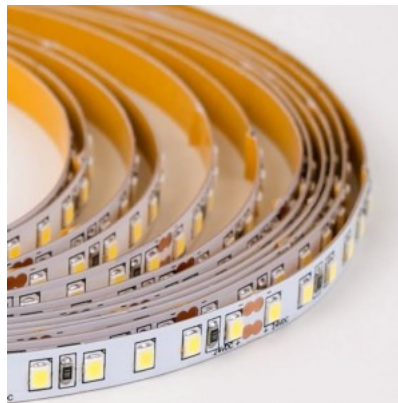

LED Ribas RETECHAS 120LED 1m 24V 6,4W 661lm IP67 930

Tootekood 19712

Bränd RETECHAS
Toitepinge 24V
Võimsus 6,4W
Maksimaalne võimsus 6.4W/1m
Valgusvoog 661luumenit
Värvustemperatuur soe valge 3000K
Cri 90
Kaitseklass IP67
Eluiga 55000h
Llmf tm21 L70B50 @25°C 50.000h
Kõrgus 3.0mm
Laius 9.0mm
Pikkus 1000.0mm
Töökeskkond sisse
Töötemperatuur -30 - +50°C
Sertifikaadid CE,RoHS
Garantii 5 aastat

Toodet on akrediteeritud laborites erinevates tingimustes testitud " Kvaliteetsed Samsungi LED-id " LED-i eluiga on testitud vastavalt LM-80 standardile " Suur LED-tihedus loob „valgusjoone“ efekti isegi madalate alumiiniumprofiilide korral " Kvaliteetne valgus vastab ELi fotobioloogilise ohutuse nõuetele sisevalgustuse kohta