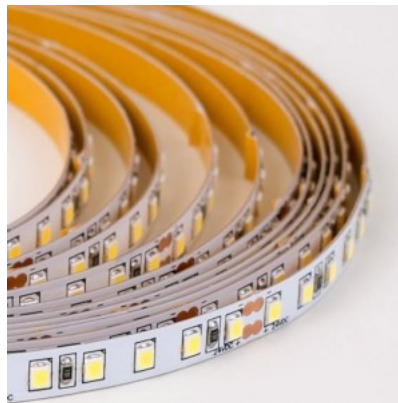

LED Riba RETECHAS 120LED 1m 12V 18W 1821lm 930

Tootekood 23220

Bränd RETECHAS
 Toitepinge 12V
 Võimsus 18W
 Maksimaalne võimsus 18W/1m
 Valgusvoog 1821luumenit
 Valgusti efektiivsus lm79 101W
 Värvustemperatuur soe valge 3000K
 Cri 90
 Eluiga 55000h
 Llmf tm21 L70B50 @25°C 50.000h
 Kõrgus 1.4mm
 Laius 9.0mm
 Pikkus 1000.0mm
 Töökeskkond sisse
 Töötemperatuur -30 - +50°C
 Sertifikaadid CE,RoHS
 Garantii 5 aastat