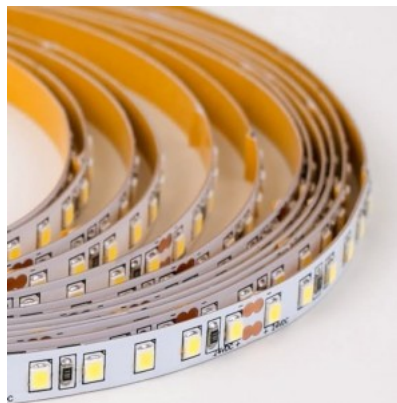

LED Riba RETECHAS 120LED 1m 24V 6,4W 655lm IP67 927

Tootekood 20034

Bränd RETECHAS
Toitepinge 24V
Võimsus 6,4W
Maksimaalne võimsus 7W/1m
Valgusvoog 655luumenit
Värvustemperatuur soe valge 2700K
Cri 90
Kaitseklass IP67
Eluiga 55000h
Llmf tm21 L70B50 @25°C 50.000h
Kõrgus 1.4mm
Laius 10.0mm
Minimaalne pikkus 35.7mm
Pikkus 1000.0mm
Töökeskkond sisse
Töötemperatuur -30 - +50°C
Sertifikaadid CE,RoHS
Garantii 5 aastat

Toodet on akrediteeritud laborites erinevates tingimustes testitud " Kvaliteetsed Samsungi LED-id " LED-i eluiga on testitud vastavalt LM-80 standardile " Suur LED-i tihedus loob „valgusjoone“ efekti isegi madalate alumiiniumprofiilide korral " Kvaliteetne valgus vastab ELi fotobioloogilise ohutuse nõuetele siseruumide valgustuse kohta