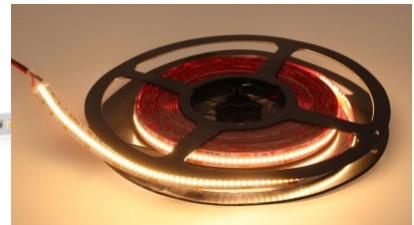

LED Riba REVAL BULB 120LED 1m 24V 14.4W 1190lm 120° IP20 927

Tootekood 22329

Bränd [REVAL BULB](#)

Toitepinge 24V

Võimsus 14.4W

Maksimaalne võimsus 14.4W/1m

Valgusvoog 1190luumenit

Valgusti efektiivsus lm79 83W

Värvustemperatuur soe valge 2700K

Läätse nurk 120

Valgusallikas SANAN LED

Cri 90

Sdcm - macadam ellipses 3

Kaitseklass IP20

Eluiga 50000h

Llmf tm21 L70B50 @25°C 50.000h

Kõrgus 1.4mm

Laius 8.0mm

Minimaalne pikkus 25.0mm

Pikkus 1000.0mm

Töökeskkond sisse

Sertifikaadid CE, RoHS

Garantii 5 aastat

Kvaliteetne [LED-riba](#).

Dekoratiivvalgustuseks ideaalne valik!

2835 LED diod on hea

valgusviljakuse ning suurepärase

kvaliteediga. Kui otsid LED riba

tubastesse tingimustesse, vali IP20

kaitseklassiga riba. Õuetingimustesse

valgustust otsides vali kaitseklassiks

IP66! Selle LED riba paigaldamine on

lihtne ka esmakordsele kasutajale!

Riba ühel pool on 3M teip,

võimaldades riba pinnale paigaldada

ilma tööriistadeta. Müüme 1m kaupa.

Võid meie toodetes kindel olla, sest

müüme iga päev sadu meetreid LED

ribasid! Saada meile päring ja teeme

sulle pakkumise!