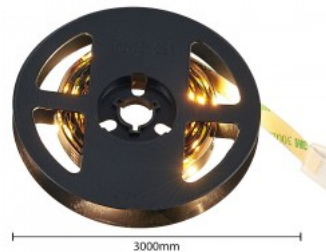

LED Riba Trio Lighting komplekt Chip 3 m 10,5W 750lm IP20 3000K-6500K 2CCT

Tootekood 22001

Bränd [Trio Lighting](#)

Võimsus 10,5W

Valgusvoog 750luumenit

Värvustemperatuur 2CCT

3000K-6500K

Kaitseklass IP20

Eluiga 20000h

CHIP-valgusriba avaldab muljet oma paljude erinevate kasutusvõimalustega. Valgusaktsendina üksikutele mööblitükkidele või kaudse, pimestamata valgustusena elutoas annab CHIP-valgusriba atmosfäärile moodsa ja hubase iseloomu. CHIP-LED-riba saab lühendada ettenähtud märgistuste järgi, mistõttu sobib see ideaalselt teie eluruumi isikupärastamiseks. Kolme meetri pikkuse riba LED-ide valguse värvi ja heledust saab reguleerida kaasasoleva kaugjuhtimispuldi abil. Riba on lihtsa musta värvi, nii et see sulandub märkamatult igasse sisustusstiili, eriti väljalülitatuna. Lisaks on valgustitel kaasaegne LED-tehnoloogia, mis tagab kõrge valguse kvaliteedi. LED-valgusallikaid iseloomustab pikk kasutusiga ja madal soojuseraldus.