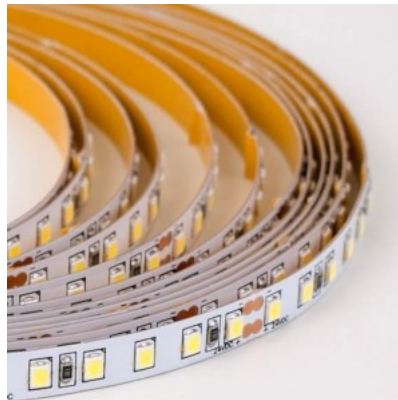

LED Riba RETECHAS 120LED 1m 24V 6W 655lm IP20 2700K soe valge

Tootekood 23202

Bränd RETECHAS
Toitepinge 24V
Väljundpinge 24V
Võimsus 6W
Maksimaalne võimsus 6W/1m
Valgusvoog 655luumenit
Valgusti efektiivsus lm79 109W
Värvustemperatuur soe valge 2700K
Kaitseklass IP20
Kõrgus 1.4mm
Laius 8.4mm
Pikkus 1000.0mm
Töökeskkond sisse

Toodet on akrediteeritud laborites erinevates tingimustes testitud " Kvaliteetsed Samsungi LED-id " LED-i eluiga on testitud vastavalt LM-80 standardile " Suur LED-tihedus loob „valgusjoone“ efekti isegi madalate alumiiniumprofiilide korral " Kvaliteetne valgus vastab ELi fotobioloogilise ohutuse nõuetele sisevalgustuse kohta " 6-aastane tootjagarantii (L80B10 ~55000 tundi 55 °C LED-riba temperatuuril)