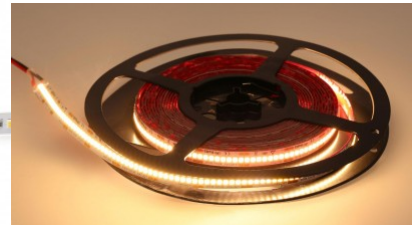

LED Riba REVAL BULB 60LED 1m 12V 7.2W 830lm 120° IP20 940

Tootekood 14324

Bränd [REVAL BULB](#)

Toitepinge 12V

Võimsus 7.2W

Valgusvoog 830luumenit

Valgusti efektiivsus lm79 115W

Värvustemperatuur päevavalge 4000K

Läätse nurk 120

Valgusallikas SANAN LED

Cri 90

Sdcm - macadam ellipses 3

Kaitseklass IP20

Llmf tm21 L70 @25°C 50.000h

Kõrgus 1.4mm

Laius 8.0mm

Minimaalne pikkus 50.0mm

Pikkus 1000.0mm

Töökeskkond sisse

Sertifikaadid CE, RoHS

Garantii 5 aastat

Kvaliteetne [LED-riba](#).

Dekoratiivvalgustuseks ideaalne valik!

2835 LED diod on hea

valgusviljakuse ning suurepärase

kvaliteediga. Kui otsid LED riba

tubastesse tingimustesse, vali IP20

kaitseklassiga riba. Õuetingimustesse

valgustust otsides vali kaitseklassiks

IP66! Selle LED riba paigaldamine on

lihtne ka esmakordsele kasutajale!

Riba ühel pool on 3M teip,

võimaldades riba pinnale paigaldada

ilma tööriistadeta. Müüme 1m kaupa.

Võid meie toodetes kindel olla, sest

müüme iga päev sadu meetreid LED

ribasid! Saada meile päring ja teeme

sulle pakkumise!