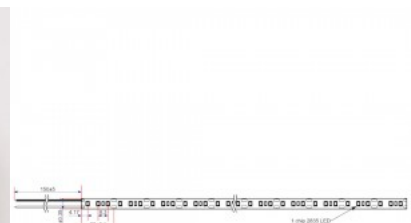

LED Ribas RETECHAS 120LED 1m 24V 12W 1300lm IP20 930

Tootekood 19174

Bränd RETECHAS
Toitepinge 24V
Võimsus 12W
Maksimaalne võimsus 12W/1m
Valgusvoog 1300luumenit
Valgusti efektiivsus lm79 108W
Värvustemperatuur soe valge 3000K
Cri 90
Kaitseklass IP20
Eluiga 55000h
Llmf tm21 L70B50 @25°C 50.000h
Kõrgus 1.4mm
Laius 10.0mm
Minimaalne pikkus 35.7mm
Pikkus 1000.0mm
Töökeskkond sisse
Töötemperatuur -30 - +50°C
Sertifikaadid CE,RoHS
Garantii 5 aastat

Toodet on akrediteeritud laborites erinevates tingimustes testitud " Kvaliteetsed Samsungi LED-id " LED-i eluiga on testitud vastavalt LM-80 standardile " Suur LED-tihedus loob „valgusjoone“ efekti isegi madalate alumiiniumprofiilide korral " Kvaliteetne valgus vastab ELi fotobioloogilise ohutuse nõuetele sisevalgustuse kohta