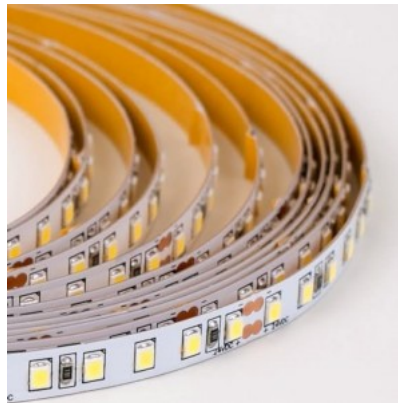

LED Riba RETECHAS 120LED 1m 24V 12W 1244lm IP20 2700K soe valge

Tootekood 23203

Bränd RETECHAS
Toitepinge 24V
Väljundpinge 24V
Võimsus 12W
Maksimaalne võimsus 12W/1m
Valgusvoog 1244luumenit
Valgusti efektiivsus lm79 104W
Värvustemperatuur soe valge 2700K
Kaitseklass IP20
Pikkus 1000.0mm
Töökeskkond sisse

Toodet on akrediteeritud laborites erinevates tingimustes testitud " Kvaliteetsed Samsungi LED-id " LED-i eluiga on testitud vastavalt LM-80 standardile " Suur LED-tihedus loob „valgusjoone“ efekti isegi madalate alumiiniumprofiilide korral " Kvaliteetne valgus vastab ELi fotobioloogilise ohutuse nõuetele sisevalgustuse kohta " 6-aastane tootjagarantii (L80B10 ~55000 tundi 55 °C LED-riba temperatuuril)