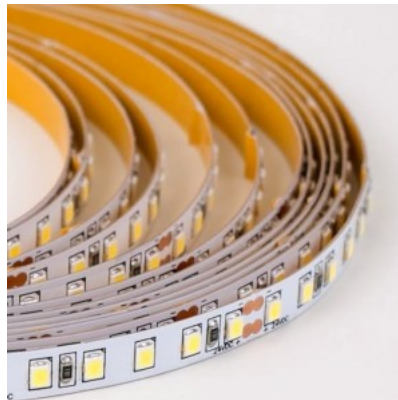

LED Riba RETECHAS 120LED 1m 24V 6W 684lm IP20 3000K soe valge

Tootekood 23198

Bränd RETECHAS
Toitepinge 24V
Väljundpinge 24V
Võimsus 6W
Maksimaalne võimsus 6W/1m
Valgusvoog 684luumenit
Valgusti efektiivsus lm79 114W
Värvustemperatuur soe valge 3000K
Kaitseklass IP20
Kõrgus 1.4mm
Laius 8.4mm
Pikkus 1000.0mm
Töökeskkond sisse

Toodet on akrediteeritud laborites erinevates tingimustes testitud " Kvaliteetsed Samsungi LED-id " LED-i eluiga on testitud vastavalt LM-80 standardile " Suur LED-tihedus loob „valgusjoone“ efekti isegi madalate alumiiniumprofiilide korral " Kvaliteetne valgus vastab ELi fotobioloogilise ohutuse nõuetele sisevalgustuse kohta " 6-aastane tootjagarantii (L80B10 ~55000 tundi 55 °C LED-riba temperatuuril)