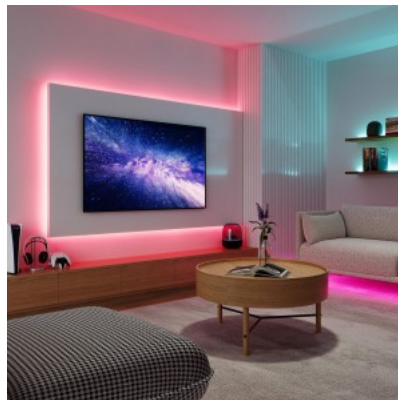

Tootekood 22002

Bränd [Trio Lighting](#)

Võimsus 10W

Valgusvoog 750luumenit

Valgusti efektiivsus lm79 75W

Värvustemperatuur RGBW soe RGB + 3000K

Kaitseklass IP20

Eluiga 20000h

Tunneta mängimise valgust! RACER valgusriba avaldab muljet oma mitmekülgsete kasutusvõimalustega. Valgusaktsendina üksikutele mööblitükkidele või kaudse, pimestamata valgustusena teleri või arvuti ekraanile annab RACER valgusriba meeleolule moodsa ja erilise iseloomu. Kolme meetri pikkust LED-riba saab lühendada ettenähtud märgistuste juurest, mistõttu sobib see ideaalselt personaalseks disainiks. Dünaamilise valguse funktsioon loob põneva atmosfääri eelprogrammeeritud dünaamiliste valgusstsenaariumidega, mis lisavad mitmevärvilisele või monokroomsele meeleoluvalgustusele põnevaid valgusefekte. Stripe on varustatud ka heli juhtimise funktsiooniga. Sisseehitatud mikrofoni abil reageerivad RGB LED-id reaalsajas ümbritsevale mürale ja muudavad muusika, filmid ja mängud kütkestavateks, rütmiliselt kohandatud valgusefektideks. Kõiki funktsioone ja heledust saab juhtida kaasasoleva kaugjuhtimispuldi abil. Stripe on lihtsa musta värvi, nii et see sulandub märkamatult igasse sisustusstiili, eriti väljalülitatuna. Lisaks on valgustitel kaasaegne LED-tehnoloogia, mis tagab kõrge valguse kvaliteedi. LED-valgusallikaid iseloomustab pikk kasutusiga ja madal soojuseraldus.