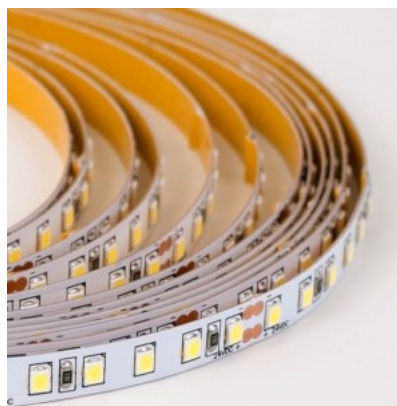

LED Riba RETECHAS 120LED 1m 24V 6W 612lm IP67 940

Tootekood 20815

Bränd RETECHAS
Toitepinge 24V
Võimsus 6W
Maksimaalne võimsus 6W/1m
Valgusvoog 612luumenit
Valgusti efektiivsus lm79 102W
Värvustemperatuur päevavalge 4000K
Cri 90
Kaitseklass IP67
Eluiga 55000h
Llmf tm21 L70B50 @25°C 50.000h
Kõrgus 3.0mm
Laius 9.0mm
Pikkus 1000.0mm
Töökeskkond sisse
Töötemperatuur -30 - +50°C
Sertifikaadid CE,RoHS
Garantii 5 aastat

Toodet on akrediteeritud laborites erinevates tingimustes testitud " Kvaliteetsed Samsungi LED-id " LED-i eluiga on testitud vastavalt LM-80 standardile " Suur LED-tihedus loob „valgusjoone“ efekti isegi madalate alumiiniumprofiilide korral " Kvaliteetne valgus vastab ELi fotobioloogilise ohutuse nõuetele sisevalgustuse kohta " 6-aastane tootjagarantii (L80B10 ~55000 tundi 55 °C LED-riba temperatuuril)