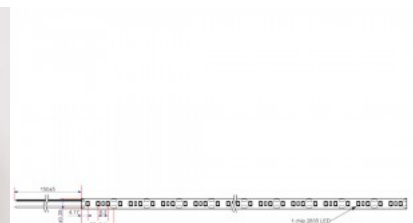

LED Ribas RETECHAS 120LED 1m 24V 12W 1300lm IP20 930

Tootekood 19174

Bränd RETECHAS
Toitepinge 24V
Võimsus 12W
Maksimaalne võimsus 12W/1m
Valgusvoog 1300luumenit
Valgusti efektiivsus lm79 108W
Värvustemperatuur soe valge 3000K
Cri 90
Kaitseklass IP20
Eluiga 55000h
Llmf tm21 L70B50 @25°C 50.000h
Kõrgus 1.4mm
Laius 10.0mm
Minimaalne pikkus 35.7mm
Pikkus 1000.0mm
Töökeskkond sisse
Töötemperatuur -30 - +50°C
Sertifikaadid CE,RoHS
Garantii 5 aastat

Toodet on akrediteeritud laborites erinevates tingimustes testitud " Kvaliteetsed Samsungi LED-id " LED-i eluiga on testitud vastavalt LM-80 standardile " Suur LED-tihedus loob „valgusjoone“ efekti isegi madalate alumiiniumprofiilide korral " Kvaliteetne valgus vastab ELi fotobioloogilise ohutuse nõuetele sisevalgustuse kohta