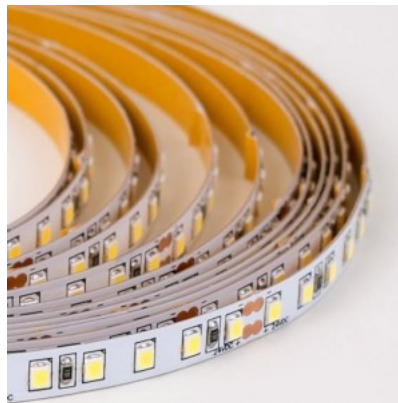

### Tootekood 23220

Bränd RETECHAS  
 Toitepinge 12V  
 Võimsus 18W  
 Maksimaalne võimsus 18W/1m  
 Valgusvoog 1821luumenit  
 Valgusti efektiivsus lm79 101W  
 Värvustemperatuur soe valge 3000K  
 Cri 90  
 Eluiga 55000h  
 Llmf tm21 L70B50 @25°C 50.000h  
 Kõrgus 1.4mm  
 Laius 9.0mm  
 Pikkus 1000.0mm  
 Töökeskkond sisse  
 Töötemperatuur -30 - +50°C  
 Sertifikaadid CE,RoHS  
 Garantii 5 aastat