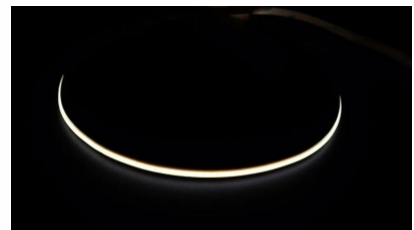

Pikkus 1000.0mm

Töökeskkond sisse

Sertifikaadid CE, RoHS

Garantii 5 aastat

COB [LED-riba](#) kuivadesse siseruumidesse. Riba leedid ei ole eristatavad, valgus ühtlase joonena - puudub otsene vajadus profiilikatteks! Käesolevat COB riba on võimalik lõigata ükskõik, mis vahemaaga ning seda on lihtne paigaldada ka esmakordsel kasutajal! Kiireks paigaldamiseks on ribal isekleepuv 3M teibiga tagakülg. LED riba värviedastus on väga kõrge kvaliteediga (CRI90), tänu sellele ei moonuta valgusvihk ruumis värvide tõetruudust. Määratud hind on 1m riba kohta. Võid meie toodetes kindel olla, sest müüme iga päev sadu meetreid LED ribasid! Saada meile päring, teeme sulle pakkumise!