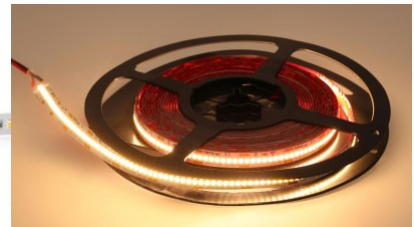

LED Riba REVAL BULB 240LED 1m 24V 19.2W 482lm 120° IP20 blue sinine

Tootekood 15153

Bränd [REVAL BULB](#)

Toitepinge 24V

Võimsus 19.2W

Valgusvoog 482luumenit

Valgusti efektiivsus lm79 25W

Värvustemperatuur sinine blue

Läätse nurk 120

Sdcm - macadam ellipses 3

Kaitseklass IP20

Eluiga 50000h

Kõrgus 1.4mm

Laius 10.0mm

Minimaalne pikkus 25.0mm

Pikkus 5000.0mm

Töökeskkond sisse

Sertifikaadid CE, RoHS

Garantii 5 aastat