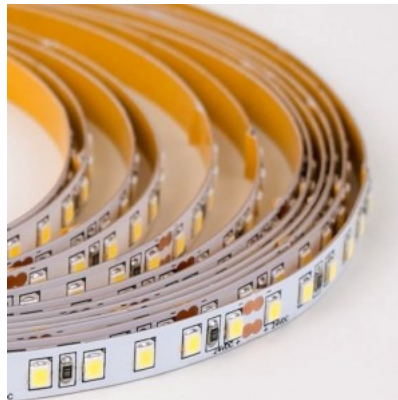

LED Ribas RETECHAS 120LED 1m 24V 6W 684lm IP67 3000K soe valge

Tootekood 23199

Bränd RETECHAS
Toitepinge 24V
Väljundpinge 24V
Võimsus 6W
Maksimaalne võimsus 6W/1m
Valgusvoog 684luumenit
Valgusti efektiivsus lm79 114W
Värvustemperatuur soe valge 3000K
Kaitseklass IP67
Kõrgus 3.0mm
Laius 9.0mm
Pikkus 1000.0mm
Töökeskkond sisse

Toodet on akrediteeritud laborites erinevates tingimustes testitud " Kvaliteetsed Samsungi LED-id " LED-i eluiga on testitud vastavalt LM-80 standardile " Suur LED-tihedus loob „valgusjoone“ efekti isegi madalate alumiiniumprofiilide korral " Kvaliteetne valgus vastab ELi fotobioloogilise ohutuse nõuetele sisevalgustuse kohta " 6-aastane tootjagarantii (L80B10 ~55000 tundi 55 °C LED-riba temperatuuril)