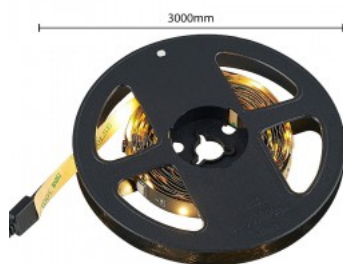

Tootekood 22002

Bränd [Trio Lighting](#)

Võimsus 10W

Valgusvoog 750luumenit

Valgusti efektiivsus lm79 75W

Värvustemperatuur RGBW soe RGB + 3000K

Kaitseklass IP20

Eluiga 20000h

Tunneta mängimise valgust! RACER valgusriba avaldab muljet oma mitmekülgsete kasutusvõimalustega. Valgusaktsendina üksikutele mööblitükkidele või kaudse, pimestamata valgustusena teleri või arvuti ekraanile annab RACER valgusriba meeleolule moodsa ja erilise iseloomu. Kolme meetri pikkust LED-riba saab lühendada ettenähtud märgistuste juurest, mistõttu sobib see ideaalselt personaalseks disainiks. Dünaamilise valguse funktsioon loob põneva atmosfääri eelprogrammeeritud dünaamiliste valgusstsenaariumidega, mis lisavad mitmevärvilisele või monokroomsele meeleoluvalgustusele põnevaid valgusefekte. Stripe on varustatud ka heli juhtimise funktsiooniga. Sisseehitatud mikrofoni abil reageerivad RGB LED-id reaalsajas ümbritsevale mürale ja muudavad muusika, filmid ja mängud kütkestavateks, rütmiliselt kohandatud valgusefektideks. Kõiki funktsioone ja heledust saab juhtida kaasasoleva kaugjuhtimispuldi abil. Stripe on lihtsa musta värvi, nii et see sulandub märkamatult igasse sisustusstiili, eriti väljalülitatuna. Lisaks on valgustitel kaasaegne LED-tehnoloogia, mis tagab kõrge valguse kvaliteedi. LED-valgusallikaid iseloomustab pikk kasutusiga ja madal soojuseraldus.