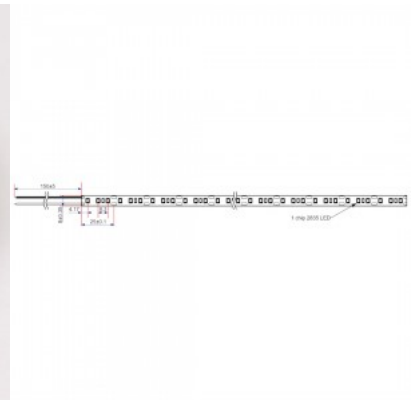

LED Ribas RETECHAS 120LED 1m 24V 6W 684lm IP67 3000K soe valge

Tootekood 23199

Bränd RETECHAS
Toitepinge 24V
Väljundpinge 24V
Võimsus 6W
Maksimaalne võimsus 6W/1m
Valgusvoog 684luumenit
Valgusti efektiivsus lm79 114W
Värvustemperatuur soe valge 3000K
Kaitseklass IP67
Kõrgus 3.0mm
Laius 9.0mm
Pikkus 1000.0mm
Töökeskkond sisse

Toodet on akrediteeritud laborites erinevates tingimustes testitud " Kvaliteetsed Samsungi LED-id " LED-i eluiga on testitud vastavalt LM-80 standardile " Suur LED-tihedus loob „valgusjoone“ efekti isegi madalate alumiiniumprofiilide korral " Kvaliteetne valgus vastab ELi fotobioloogilise ohutuse nõuetele sisevalgustuse kohta " 6-aastane tootjagarantii (L80B10 ~55000 tundi 55 °C LED-riba temperatuuril)