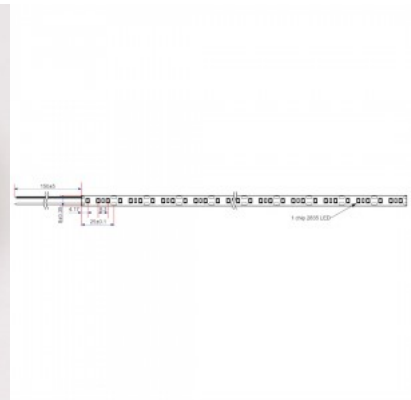

LED Riba RETECHAS 120LED 1m 24V 6W 655lm IP20 2700K soe valge

Tootekood 23202

Bränd RETECHAS
Toitepinge 24V
Väljundpinge 24V
Võimsus 6W
Maksimaalne võimsus 6W/1m
Valgusvoog 655luumenit
Valgusti efektiivsus lm79 109W
Värvustemperatuur soe valge 2700K
Kaitseklass IP20
Kõrgus 1.4mm
Laius 8.4mm
Pikkus 1000.0mm
Töökeskkond sisse

Toodet on akrediteeritud laborites erinevates tingimustes testitud " Kvaliteetsed Samsungi LED-id " LED-i eluiga on testitud vastavalt LM-80 standardile " Suur LED-tihedus loob „valgusjoone“ efekti isegi madalate alumiiniumprofiilide korral " Kvaliteetne valgus vastab ELi fotobioloogilise ohutuse nõuetele sisevalgustuse kohta " 6-aastane tootjagarantii (L80B10 ~55000 tundi 55 °C LED-riba temperatuuril)