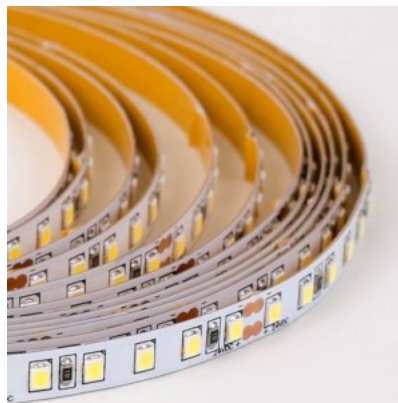

LED Riba RETECHAS 120LED 1m 24V 4,2W 443lm IP67 930

Tootekood 23212

Bränd RETECHAS
Toitepinge 24V
Võimsus 4,2W
Maksimaalne võimsus 4.2W/1m
Valgusvoog 443luumenit
Värvustemperatuur soe valge 3000K
Cri 90
Kaitseklass IP67
Eluiga 55000h
Kõrgus 3.0mm
Laius 9.0mm
Pikkus 1000.0mm
Töökeskkond välja
Töötemperatuur -30 - +50°C
Sertifikaadid CE,RoHS
Garantii 5 aastat

Toodet on akrediteeritud laborites erinevates tingimustes testitud " Kvaliteetsed Samsungi LED-id " LED-i eluiga on testitud vastavalt LM-80 standardile " Suur LED-tihedus loob „valgusjoone“ efekti isegi madalate alumiiniumprofiilide korral " Kvaliteetne valgus vastab ELi fotobioloogilise ohutuse nõuetele sisevalgustuse kohta " 6-aastane tootjagarantii (L80B10 ~55000 tundi 55 °C LED-riba temperatuuril)