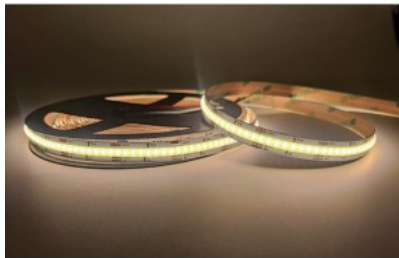

LED Riba REVAL BULB COB 608LED 1m 24V 16W 2100lm CRI90 180° IP20 2700K + 6000K soe + külm valge

Tootekood 17650

Bränd [REVAL BULB](#)

Toitepinge 24V

Võimsus 16W

Valgusvoog 2100luumenit

Valgusti efektiivsus lm79 131W

Värvustemperatuur soe + külm valge

2700K + 6000K

Läätse nurk 180

Cri 90

Sdcm - macadam ellipses 3

Kaitseklass IP20

Eluiga 50000h

Kõrgus 2.2mm

Laius 10.0mm

Minimaalne pikkus 26.3mm

Pikkus 1000.0mm

Töökeskkond sisse

Töötemperatuur -20° - +45°C

Sertifikaadid UL, CE

Garantii 5 aastat

REVAL BULB [LED-riba](#), mida on lihtne paigaldada ka esmakordsel kasutajal! Ribal on isekleepuv tagakülg, mis muudab paigaldamise eriti mugavaks. See IP20 kaitseklassis LED riba sobib mõnusa meeleolu loomiseks kuivadesse siseruumidesse. LED riba värvitooni on võimalik muuta soojast valgest külma valgeni (2700K-6500K). Populaarne valik erinevates valgustusprojektides, sealhulgas kodu- ja ärikeskkondades, lavadel, lavastustes ja muudes sündmustes. Tõsta oma argipäevas valguskvaliteeti ja vali [LED house tootevalikust](#) endale tipptasemel valgustuslahendus!