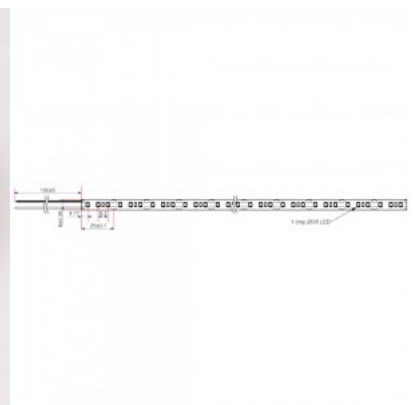

LED Riba RETECHAS 120LED 1m 24V 18W 1821lm IP20 3000K soe valge

Tootekood 23200

Bränd RETECHAS
Toitepinge 24V
Väljundpinge 24V
Võimsus 18W
Maksimaalne võimsus 18W/1m
Valgusvoog 1821luumenit
Valgusti efektiivsus lm79 101W
Värvustemperatuur soe valge 3000K
Kaitseklass IP20
Kõrgus 1.4mm
Laius 8.4mm
Pikkus 1000.0mm
Töökeskkond sisse
Garantii 6 aastat

Toodet on akrediteeritud laborites erinevates tingimustes testitud " Kvaliteetsed Samsungi LED-id " LED-i eluiga on testitud vastavalt LM-80 standardile " Suur LED-tihedus loob „valgusjoone“ efekti isegi madalate alumiiniumprofiilide korral " Kvaliteetne valgus vastab ELi fotobioloogilise ohutuse nõuetele sisevalgustuse kohta " 6-aastane tootjagarantii (L80B10 ~55000 tundi 55 °C LED-riba temperatuuril)