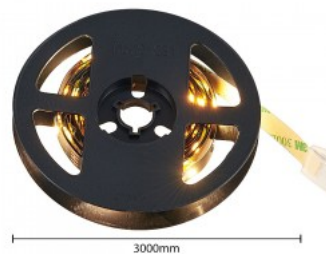

LED Riba Trio Lighting komplekt Chip 3 m 10,5W 750lm IP20 3000K-6500K 2CCT

Tootekood 22001

Bränd [Trio Lighting](#)

Võimsus 10,5W

Valgusvoog 750luumenit

Värvustemperatuur 2CCT

3000K-6500K

Kaitseklass IP20

Eluiga 20000h

CHIP-valgusriba avaldab muljet oma paljude erinevate kasutusvõimalustega. Valgusaktsendina üksikutele mööblitükkidele või kaudse, pimestamata valgustusena elutoas annab CHIP-valgusriba atmosfäärile moodsa ja hubase iseloomu. CHIP-LED-riba saab lühendada ettenähtud märgistuste järgi, mistõttu sobib see ideaalselt teie eluruumi isikupärastamiseks. Kolme meetri pikkuse riba LED-ide valguse värvi ja heledust saab reguleerida kaasasoleva kaugjuhtimispuldi abil. Riba on lihtsa musta värvi, nii et see sulandub märkamatult igasse sisustusstiili, eriti väljalülitatuna. Lisaks on valgustitel kaasaegne LED-tehnoloogia, mis tagab kõrge valguse kvaliteedi. LED-valgusallikaid iseloomustab pikk kasutusiga ja madal soojuseraldus.