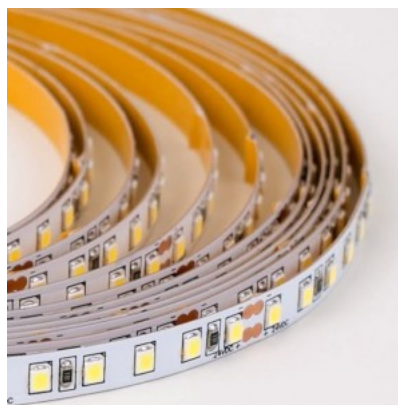

LED Riba RETECHAS 120LED 1m 24V 18W 1821lm IP20 3000K soe valge

Tootekood 23200

Bränd RETECHAS
Toitepinge 24V
Väljundpinge 24V
Võimsus 18W
Maksimaalne võimsus 18W/1m
Valgusvoog 1821luumenit
Valgusti efektiivsus lm79 101W
Värvustemperatuur soe valge 3000K
Kaitseklass IP20
Kõrgus 1.4mm
Laius 8.4mm
Pikkus 1000.0mm
Töökeskkond sisse
Garantii 6 aastat

Toodet on akrediteeritud laborites erinevates tingimustes testitud " Kvaliteetsed Samsungi LED-id " LED-i eluiga on testitud vastavalt LM-80 standardile " Suur LED-tihedus loob „valgusjoone“ efekti isegi madalate alumiiniumprofiilide korral " Kvaliteetne valgus vastab ELi fotobioloogilise ohutuse nõuetele sisevalgustuse kohta " 6-aastane tootjagarantii (L80B10 ~55000 tundi 55 °C LED-riba temperatuuril)