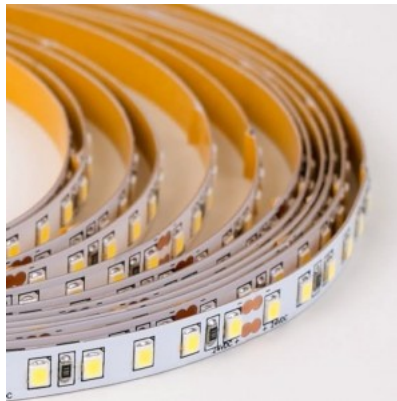

Tootekood 20033

Bränd RETECHAS
Toitepinge 24V
Võimsus 12,5W
Maksimaalne võimsus 12.5W/1m
Valgusvoog 1300luumenit
Värvustemperatuur soe valge 3000K
Cri 90
Kaitseklass IP67
Eluiga 55000h
Llmf tm21 L70B50 @25°C 50.000h
Kõrgus 3.0mm
Laius 9.0mm
Minimaalne pikkus 35.7mm
Pikkus 1000.0mm
Töökeskkond sisse
Töötemperatuur -30 - +50°C
Sertifikaadid CE,RoHS
Garantii 5 aastat

Toodet on akrediteeritud laborites erinevates tingimustes testitud " Kvaliteetsed Samsungi LED-id " LED-i eluiga on testitud vastavalt LM-80 standardile " Suur LED-tihedus loob „valgusjoone“ efekti isegi madalate alumiiniumprofiilide korral " Kvaliteetne valgus vastab ELi fotobioloogilise ohutuse nõuetele sisevalgustuse kohta " 6-aastane tootjagarantii (L80B10 ~55000 tundi 55 °C LED-riba temperatuuril)