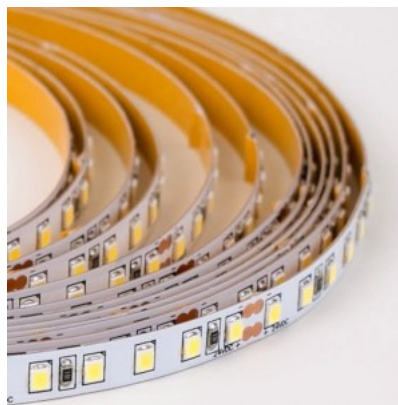

LED Riba RETECHAS 120LED 1m 24V 4W 443lm IP67 930

Tootekood 19176

Bränd RETECHAS
Toitepinge 24V
Võimsus 4W
Maksimaalne võimsus 4W/1m
Valgusvoog 443luumenit
Valgusti efektiivsus lm79 111W
Värvustemperatuur soe valge 3000K
Cri 90
Kaitseklass IP67
Eluiga 55000h
Kõrgus 3.0mm
Laius 9.0mm
Pikkus 1000.0mm
Töökeskkond välja
Töötemperatuur -30 - +50°C
Sertifikaadid CE,RoHS
Garantii 5 aastat

Toodet on akrediteeritud laborites erinevates tingimustes testitud " Kvaliteetsed Samsungi LED-id " LED-i eluiga on testitud vastavalt LM-80 standardile " Suur LED-tihedus loob „valgusjoone“ efekti isegi madalate alumiiniumprofiilide korral " Kvaliteetne valgus vastab ELi fotobioloogilise ohutuse nõuetele sisevalgustuse kohta " 6-aastane tootjagarantii (L80B10 ~55000 tundi 55 °C LED-riba temperatuuril)