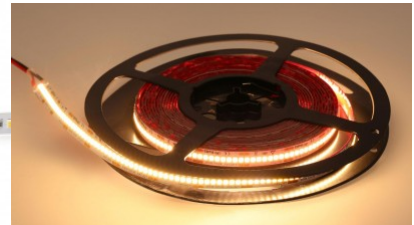

LED Riba REVAL BULB 160LED 1m nano 24V 14.4W 300lm 120° IP66 blue sinine

Tootekood 16199

Bränd [REVAL BULB](#)

Toitepinge 24V

Võimsus 14.4W

Maksimaalne võimsus 14.4W/1m

Valgusvoog 300luumenit

Valgusti efektiivsus 1m79 21W

Värvustemperatuur sinine blue

Läätse nurk 120

Sdcm - macadam ellipses 3

Kaitseklass IP66

Eluiga 50000h

Llmf tm21 L80B10 @25°C 50.000h

Kõrgus 1.4mm

Laius 10.0mm

Minimaalne pikkus 33.3mm

Pikkus 5000.0mm

Töökeskkond sisse

Sertifikaadid CE, RoHS

Garantii 5 aastat

Kvaliteetne [LED-riba](#).

Dekoratiivvalgustuseks ideaalne valik!

2835 LED diod on hea

valgusviljakuse ning suurepärase

kvaliteediga. Kui otsid LED riba

tubastesse tingimustesse, vali IP20

kaitseklassiga riba. Õuetingimustesse

valgustust otsides vali kaitseklassiks

IP66! Selle LED riba paigaldamine on

lihtne ka esmakordsele kasutajale!

Riba ühel pool on 3M teip,

võimaldades riba pinnale paigaldada

ilma tööriistadeta. Müüme 1m kaupa.

Võid meie toodetes kindel olla, sest

müüme iga päev sadu meetreid LED

ribasid! Saada meile päring ja teeme

sulle pakkumise!