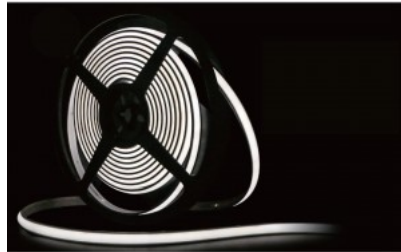

LED Riba REVAL BULB COB 480LED 5m rull silikoonis sauna 24V 10W 900lm 180° IP67 930

Tootekood 17651

Bränd [REVAL BULB](#)

Toitepinge 24V

Võimsus 10W

Valgusvoog 900luumenit

Valgusti efektiivsus lm79 90W

Värvustemperatuur soe valge 3000K

Läätse nurk 180

Cri 90

Sdcm - macadam ellipses 3

Kaitseklass IP67

Eluiga 50000h

Kõrgus 5.2mm

Laius 10.0mm

Minimaalne pikkus 50.0mm

Pikkus 5000.0mm

Töökeskkond sisse / välja

Töötemperatuur -20° - +103°C

Sertifikaadid CE

Garantii 5 aastat

Veekindel [LED-riba](#), mida saab kasutada ka kõrgetes saunakuumustes! LED riba kannatab kuni 103-kraadist kuumust. LED riba on ümbritsetud silikooniga, mis ei lase välistingimustel valgustit palju mõjutada. Seda toodet müüme 5-meetrise rulli kaupa. Võid meie toodetes kindel olla, sest müüme iga päev sadu meetreid LED ribasid! Saada meile päring, teeme sulle pakkumise!