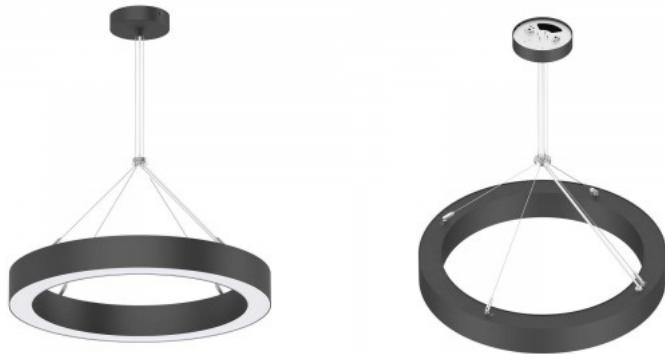

LED laevalgusti PROLUMEN Ring PD26 800 must ring 230V 70W 6500lm CRI80 105° IP20 4000K päevavalge

Tootekood 15952

Bränd [PROLUMEN](#)

Toitepinge 230V

Võimsus 70W

Valgusvoog 6500luumenit

Valgusti efektiivsus 93W

Värvustemperatuur (cct) päevavalge

4000K

Läätse nurk 105

Cri 80

Sdcm - macadam ellipses 6

Kaitseklass IP20

Eluiga 50000h

Kõrgus 75.0mm

Diameeter 800.0mm

Korpuse värv must

Korpuse materjal alumiinium

Poleer matt

Kuju ring

Toiteplokk OSRAM

Töökeskkond sisse

Sertifikaadid CE, RoHS

Garantii 3 aastat

Ringikujuline valgusti.