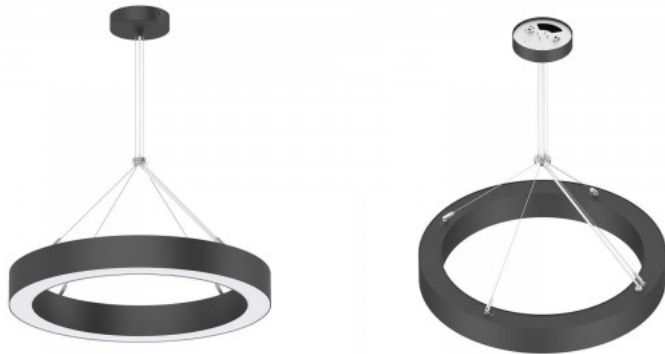

Korpuse materjal alumiinium

Poleer matt

Kuju ring

Toiteplokk OSRAM

Töökeskkond sisse

Sertifikaadid CE, RoHS

Garantii 3 aastat

Ringikujuline valgusti.