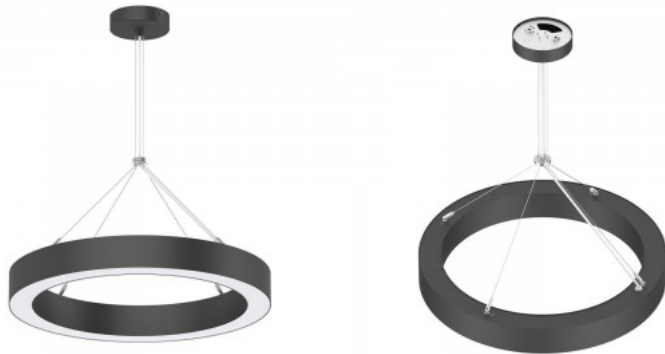

Poleer matt

Kuju ring

Toiteplokk OSRAM

Töökeskkond sisse

Sertifikaadid CE, RoHS

Garantii 3 aastat

Ringikujuline valgusti.

LED laevalgusti PROLUMEN Ring PD26 400 must ring 230V 35W 3400lm CRI80 90° IP20 4000K päevavalge