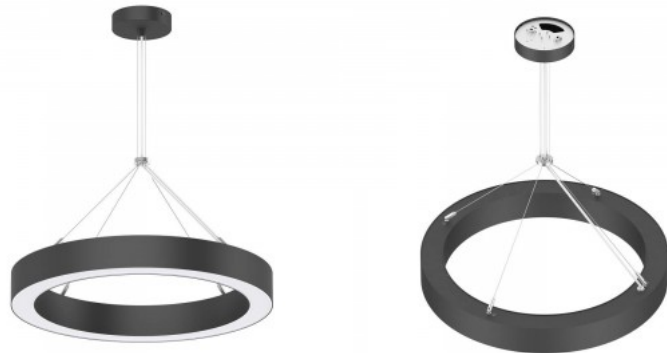

Korpuse materjal alumiinium

Poleer matt

Kuju ümar

Toiteplokk OSRAM

Töökeskkond sisse

Sertifikaadid CE, RoHS

Garantii 5 aastat

Moodne ringikujuline [rippuv laevalgusti](#) koju, kontorisse või hotelli. Efektne välimus sobitub paljudesse erinevate atmosfääridega ruumidesse. Luksuslik detail, millega ruume iseloomukamaks muuta! Moodne ja pilkupüüdev välimus, mis täiendab igat interjöörü. Valmistatud kvaliteetsetest ja vastupidavatest materjalidest, tagades pikaajalise kasutusea. Valgusti on IP20 kaitseklassiga, mis sobib suurepäraselt kasutamiseks siseruumides. Eritellimusena saame pakkuda alates 0,45m kuni 5m läbimõõduga versioone. Tule vaata ringi ka meie esindussaalil Tallinnas, et näha käesolevat laevalgustit oma silmaga!