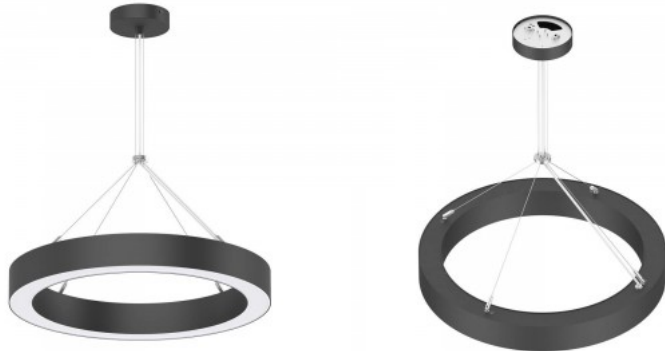

LED laevalgusti PROLUMEN Ring PD26 600 must ring 230V 54W 4900lm CRI80 105° IP20 4000K päevavalge

Tootekood 15950

Hind 363,99+KM

Soodushind 275,00+KM

Bränd [PROLUMEN](#)

Toitepinge 230V

Võimsus 54W

Valgusvoog 4900luumenit

Valgusti efektiivsus 91W

Värvustemperatuur (cct) päevavalge
4000K

Läätse nurk 105

Cri 80

Sdcm - macadam ellipses 6

Kaitseklass IP20

Eluiga 50000h

Kõrgus 75.0mm

Diameeter 600.0mm

Kastis 2tk

Korpuse värv must

Korpuse materjal alumiinium

Poleer matt

Kuju ring

Toiteplokk OSRAM

Töökeskkond sisse

Sertifikaadid CE, RoHS

Garantii 3 aastat

Ringikujuline valgusti.