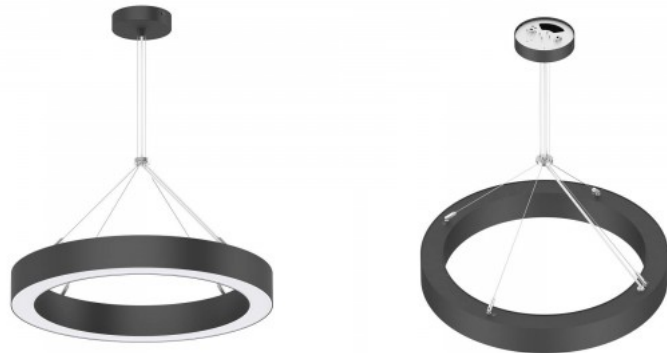

Korpuse materjal alumiinium

Poleer matt

Kuju ring

Toiteplokk OSRAM

Töökeskkond sisse

Sertifikaadid CE, RoHS

Garantii 5 aastat

Moodne ringikujuline [rippuv laevalgusti](#) koju, kontorisse või hotelli. Efektne välimus sobitub paljudesse erinevate atmosfääridega ruumidesse. Luksuslik detail, millega ruume iseloomukamaks muuta! Moodne ja pilkupüüdev välimus, mis täiendab igat interjöörü. Valmistatud kvaliteetsetest ja vastupidavatest materjalidest, tagades pikaajalise kasutusea. Valgusti on IP20 kaitseklassiga, mis sobib suurepäraselt kasutamiseks siseruumides. Eritellimusena saame pakkuda alates 0,45m kuni 5m läbimõõduga versioone. Tule vaata ringi ka meie esindussaalil Tallinnas, et näha käesolevat laevalgustit oma silmaga!