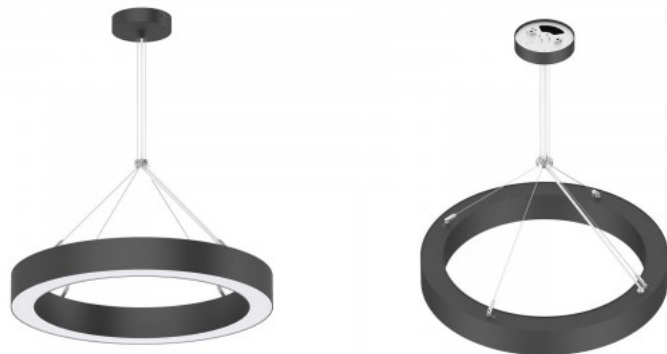

Garantii 5 aastat

Moodne ringikujuline [rippuv laevalgusti](#) koju, kontorisse või hotelli. Efektne välimus sobitub paljudesse erinevate atmosfääridega ruumidesse. Luksuslik detail, millega ruume iseloomukamaks muuta! Moodne ja pilkupüüdev välimus, mis täiendab igat interjöörü. Valmistatud kvaliteetsetest ja vastupidavatest materjalidest, tagades pikaajalise kasutusea. Valgusti on IP20 kaitseklassiga, mis sobib suurepäraselt kasutamiseks siseruumides. Eritellimusena saame pakkuda alates 0,45m kuni 5m läbimõõduga versioone. Tule vaata ringi ka meie esindussaalis Tallinnas, et näha käesolevat laevalgustit oma silmaga!