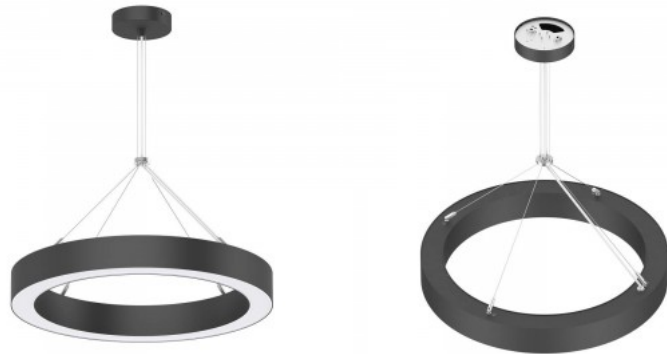

Garantii 5 aastat

Moodne ringikujuline [rippuv laevalgusti](#) koju, kontorisse või hotelli. Efektne välimus sobitub paljudesse erinevate atmosfääridega ruumidesse. Luksuslik detail, millega ruume iseloomukamaks muuta! Moodne ja pilkupüüdev välimus, mis täiendab igat interjöörü. Valmistatud kvaliteetsetest ja vastupidavatest materjalidest, tagades pikaajalise kasutusea. Valgusti on IP20 kaitseklassiga, mis sobib suurepäraselt kasutamiseks siseruumides. Eritellimusena saame pakkuda alates 0,45m kuni 5m läbimõõduga versioone. Tule vaata ringi ka meie esindussaalil Tallinnas, et näha käesolevat laevalgustit oma silmaga!