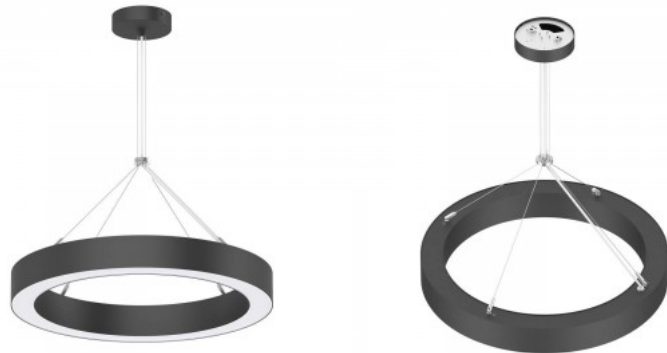

Moodne ringikujuline [rippuv laevalgusti](#) koju, kontorisse või hotelli. Efektne välimus sobitub paljudesse erinevate atmosfääridega ruumidesse. Luksuslik detail, millega ruume iseloomukamaks muuta! Moodne ja pilkupüüdev välimus, mis täiendab igat interjöörü. Valmistatud kvaliteetsetest ja vastupidavatest materjalidest, tagades pikaajalise kasutusea. Valgusti on IP20 kaitseklassiga, mis sobib suurepäraselt kasutamiseks siseruumides. Eritellimusena saame pakkuda alates 0,45m kuni 5m läbimõõduga versioone. Tule vaata ringi ka meie esindussaalil Tallinnas, et näha käesolevat laevalgustit oma silmaga!