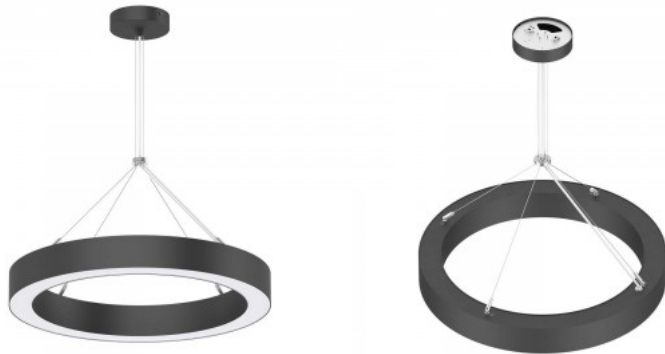

Garantii 5 aastat

Moodne ringikujuline [rippuv laevalgusti](#) koju, kontorisse või hotelli. Efektne välimus sobitub paljudesse erinevate atmosfääridega ruumidesse. Luksuslik detail, millega ruume iseloomukamaks muuta! Moodne ja pilkupüüdev välimus, mis täiendab igat interjöörü. Valmistatud kvaliteetsetest ja vastupidavatest materjalidest, tagades pikaajalise kasutusea. Valgusti on IP20 kaitseklassiga, mis sobib suurepäraselt kasutamiseks siseruumides. Eritellimusena saame pakkuda alates 0,45m kuni 5m läbimõõduga versioone. Tule vaata ringi ka meie esindussalis Tallinnas, et näha käesolevat laevalgustit oma silmaga!