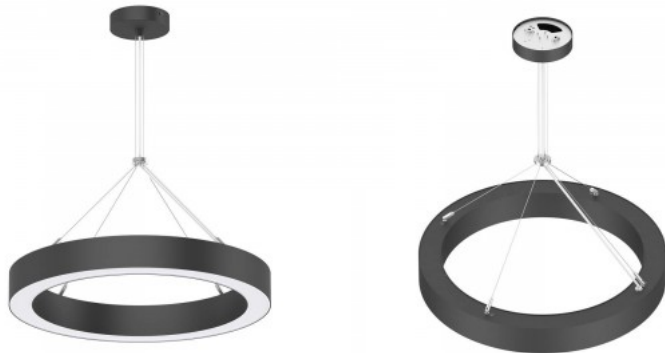

Moodne ringikujuline [rippuv laevalgusti](#) koju, kontorisse või hotelli. Efektne välimus sobitub paljudesse erinevate atmosfääridega ruumidesse. Luksuslik detail, millega ruume iseloomukamaks muuta! Moodne ja pilkupüüdev välimus, mis täiendab igat interjöörü. Valmistatud kvaliteetsetest ja vastupidavatest materjalidest, tagades pikaajalise kasutusea. Valgusti on IP20 kaitseklassiga, mis sobib suurepäraselt kasutamiseks siseruumides. Eritellimusena saame pakkuda alates 0,45m kuni 5m läbimõõduga versioone. Tule vaata ringi ka meie esindussaalil Tallinnas, et näha käesolevat laevalgustit oma silmaga!