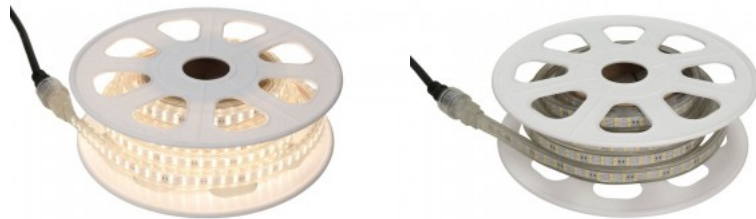

LED Riba REVAL BULB 180LED 10m 230V 12W 1500lm 120° IP65 830

Tootekood 17463

Bränd [REVAL BULB](#)

Toitepinge 230V

Võimsustegur 0.90

Võimsus 12W

Maksimaalne võimsus 12W/1m

Valgusvoog 1500luumenit

Valgusti efektiivsus lm79 125W

Värvustemperatuur soe valge 3000K

Läätse nurk 120

Valgusallikas [EPISTAR LED](#)

Cri 80

Sdcm - macadam ellipses 3

Kaitseklass IP65

Eluiga 50000h

Kõrgus 7.5mm

Laius 16.0mm

Minimaalne pikkus 1500.0mm

Pikkus 10000.0mm

Pakis 1 rull

Töökeskkond sisse / välja

Töötemperatuur -25 - +55°C

Sertifikaadid CE

Garantii 3 aastat

REVAL BULB LED riba, mida on lihtne paigaldada ka esmakordsel kasutajal! See LED riba sobib oma kaitseklassi (IP65) poolest kasutusele nii sise- kui välisruumidesse. Müüme käesolevat LED-riba täisrullina. riba pikkus on lõigatav iga 1m tagant, et saaksite seda võimalikult efektselt paigaldada. Võid meie toodetes kindel olla, sest müüme iga päev sadu meetreid LED ribasid! Saada meile päring, teeme sulle pakkumise!