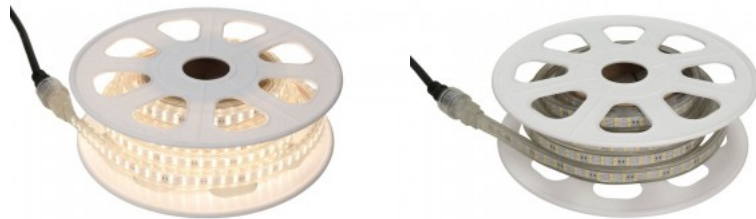

## LED Ribas REVAL BULB 120LED 10m 230V 7W 600lm 120° IP65 830

REVAL BULB LED riba, mida on lihtne paigaldada ka esmakordsel kasutajal! See LED riba sobib oma kaitseklassi (IP65) poolest kasutusele nii sise- kui välisruumidesse. Müüme käesolevat LED-riba täisrullina. riba pikkus on lõigatav iga 1m tagant, et saaksite seda võimalikult efektselt paigaldada. Võid meie toodetes kindel olla, sest müüme iga päev sadu meetrid LED ribasid! Saada meile päring, teeme sulle pakkumise!

REVAL BULB LED riba, mida on lihtne paigaldada ka esmakordsel kasutajal! See LED riba sobib oma kaitseklassi (IP65) poolest kasutusele nii sise- kui välisruumidesse. Müüme käesolevat LED-riba täisrullina. riba pikkus on lõigatav iga 1m tagant, et saaksite seda võimalikult efektselt paigaldada. Võid meie toodetes kindel olla, sest müüme iga päev sadu meetreid LED ribasid! Saada meile päring, teeme sulle pakkumise!