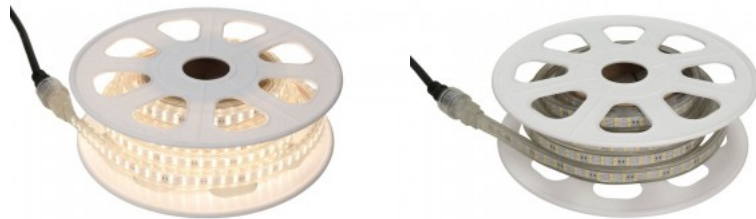

LED Ribas REVAL BULB 120LED 10m 230V 7W 600lm 120° IP65 830

Tootekood 17467

Bränd [REVAL BULB](#)
 Toitepinge 230V
 Võimsustegur 0.90
 Võimsus 7W
 Maksimaalne võimsus 7W/1m
 Valgusvoog 600luumenit
 Valgusti efektiivsus lm79 86W
 Värvustemperatuur soe valge 3000K
 Läätse nurk 120
 Valgusallikas [EPISTAR LED](#)
 Cri 80
 Sdcm - macadam ellipses 3
 Kaitseklass IP65
 Eluiga 50000h
 Kõrgus 6.5mm
 Laius 12.0mm
 Minimaalne pikkus 1000.0mm
 Pikkus 10000.0mm
 Pakis 1 rull
 Töökeskkond sisse / välja
 Töötemperatuur -25 - +55°C
 Sertifikaadid CE
 Garantii 3 aastat

REVAL BULB LED riba, mida on lihtne paigaldada ka esmakordsel kasutajal! See LED riba sobib oma kaitseklassi (IP65) poolest kasutusele nii sise- kui välisruumidesse. Müüme käesolevat LED-riba täisrullina. riba pikkus on lõigatav iga 1m tagant, et saaksite seda võimalikult efektselt paigaldada. Võid meie toodetes kindel olla, sest müüme iga päev sadu meetreid LED ribasid! Saada meile päring, teeme sulle pakkumise!

LED Ribas REVAL BULB 120LED 10m 230V 7W 600lm 120° IP65 840

Tootekood 17468

Bränd [REVAL BULB](#)

Toitepinge 230V

Võimsustegur 0.90

Võimsus 7W

Maksimaalne võimsus 7W/1m

Valgusvoog 600luumenit

Garantii 3 aastat

REVAL BULB LED riba, mida on lihtne paigaldada ka esmakordsel kasutajal! See LED riba sobib oma kaitseklassi (IP65) poolest kasutusele nii sise- kui välisruumidesse. Müüme käesolevat LED-riba täisrullina. riba pikkus on lõigatav iga 1m tagant, et saaksite seda võimalikult efektselt paigaldada. Võid meie toodetes kindel olla, sest müüme iga päev sadu meetreid LED ribasid! Saada meile päring, teeme sulle pakkumise!