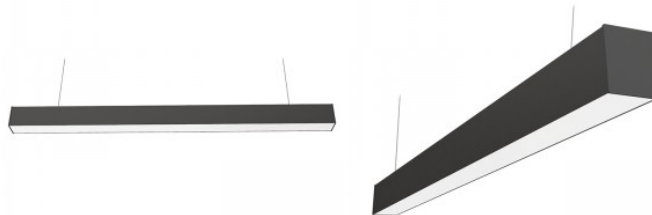

Lineaarne valgusti Prolumen Linda 66D 1200 UGR $\square$ 19 valgusjaotusega alla must 230V 28W 3600lm 75° IP20 DALI 830

Tootekood 17751 DALI dimmable

Bränd [Prolumen](#)

Toitepinge 230V

Võimsustegur 0.90

Hämardatav DALI

Võimsus 28W

Maksimaalne võimsus 28W/1m

Valgusvoog 3600luumenit

Valgusti efektiivsus lm79 129W

Värvustemperatuur soe valge 3000K

Läätse nurk 75

Cri 80

Ugr 19

Sdcm - macadam ellipses 6

Kaitseklass IP20

Eluiga 50000h

Llmf tm21 L70B50 @25°C 50.000h

Kõrgus 75.0mm

Laius 56.0mm

Pikkus 1204.0mm

Kaal 2.75 kg

Kastis 6tk

Korpuse värv must

Korpuse materjal alumiinium

Poleer matt

Toiteplokk [BOKE](#)

Löögikindlus IK06

Töökeskkond sisse

Töötemperatuur -20° - +45°C

Sertifikaadid CE

Garantii 5 aastat

Prolumen Linda on kompaktne lineaarne suurepärase valgusjaotusega valgusti, mille hajutiks on kvaliteetne mikroprismaatiline PMMA plastik. See valgusti on loodud pakkuma suurepärasest valgustust igas keskkonnas, sobitudes ideaalselt nii kaasaegsetesse kui ka klassikalistesse interjööridesse. Valgusetoonide valikud: 3000K - soe ja hubane valgus 4000K - neutraalne ja selge valgus 3000-6500K - muudetav valgus, mis võimaldab teil valida sobiva tooniga valgustuse vastavalt meeleolule ja vajadusele Prolumen Linda valgustid on kavandatud nii, et neid saab omavahel kokku ühendada, luues ühe ühtlase ja pika valgustusliini, mis toob esile teie ruumi parimad omadused. Tänu oma suurepärasele efektiivsusele on Prolumen Linda energiasäästlik ja keskkonnasõbralik valik, tagades samas võimsa ja ühtlase valgusvoo.