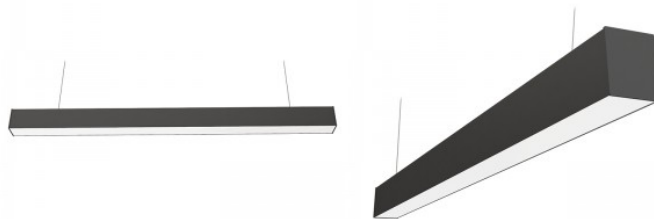

Lineaarne valgusti PROLUMEN Linda 66D 1200 DALI (valgusjaotusega üles ja alla) must 230V 40W 5270lm 75° IP20 830

Tootekood 17752 DALI dimmable

Bränd [PROLUMEN](#)
Toitepinge 230V
Võimsustegur 0.90
Hämardatav DALI
Võimsus 40W
Valgusvoog 5270luumenit
Valgusti efektiivsus lm79 132W
Värvustemperatuur soe valge 3000K
Lätse nurk 75
Cri 80
Ugr 19
Sdcm - macadam ellipses 6
Kaitseklass IP20
Eluiga 50000h
Kõrgus 75.0mm
Laius 56.0mm
Pikkus 1204.0mm
Kaal 1700g
Paki kaal 2133g
Kastis 6tk
Korpuse värv must
Korpuse materjal alumiinium
Toiteplokk [BOKE](#)
Löögikindlus IK06
Töökeskkond sisse
Töötemperatuur -20° - +45°C
Sertifikaadid CE
Garantii 5 aastat

Prolumen Linda on kompaktne lineaarne suurepärase valgusjaotusega valgusti, mille hajutiks on kvaliteetne mikroprismaatiline PMMA plastik. See valgusti on loodud pakkuma suurepärast valgustust igas keskkonnas, sobitudes ideaalselt nii kaasaegsetesse kui ka klassikalistesse interjööridesse. Valgusetoonide valikud: 3000K - soe ja hubane valgus 4000K - neutraalne ja selge valgus 3000-6500K - muudetav valgus, mis võimaldab teil valida sobiva tooniga valgustuse vastavalt meeleolule ja vajadusele Prolumen Linda valgustid on kavandatud nii, et neid saab omavahel kokku ühendada, luues ühe ühtlase ja pika valgustusliini, mis toob esile teie ruumi parimad omadused. Tänu oma suurepärasele efektiivsusele on Prolumen Linda energiasäästlik ja keskkonnasõbralik valik, tagades samas võimsa ja ühtlase valgusvoo.