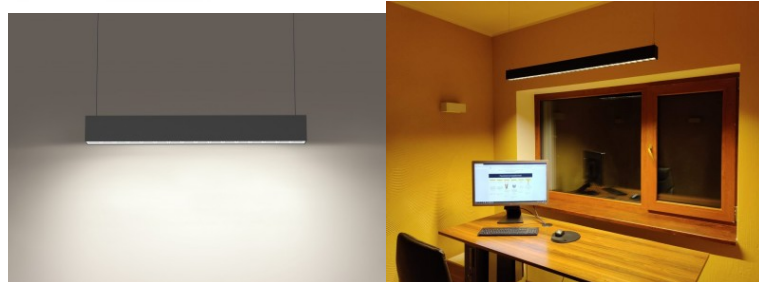

Lineaarne valgusti Prolumen Delia UGR19 1200 must 230V 40W 4500lm CRI90 100° IP20 3000K, 4000K, 5700K 3CCT

Tootekood 15026

Bränd [Prolumen](#)
Toitepinge 230V
Võimsustegur 0.90
Võimsus 40W
Maksimaalne võimsus 40W/1m
Valgusvoog 4500luumenit
Valgusti efektiivsus lm79 113W
Värvustemperatuur 3CCT 3000K,
4000K, 5700K
Lätse nurk 100
Cri 90
Ugr 18
Lor 80
Sdcm - macadam ellipses 6
Kaitseklass IP20
Eluiga 50000h
Llmf tm21 L80B50 @25°C 50.000h
Kõrgus 70.0mm
Laius 60.0mm
Pikkus 1204.0mm
Kaal 2.2 kg
Paki kaal 3 kg
Pakis 1tk
Kastis 12tk
Korpuse värv must
Korpuse materjal alumiinium
Töökeskkond sisse
Sertifikaadid CE, RoHS
Garantii 5 aastat

Must korpuse ja neljakandiline disain. Elegants ja funktsionaalne, see minimalistlik rippvalgusti on suurepärase valiku neile, kes hindavad lihtsust ja kaasaegsust oma kodu kujunduses. Nõuetekohase kasutamise tulemusel on [lineaarne valgusti](#) elektrisäästlik, keskkonnasõbralik ja väga pika elueaga (50 000h). Sellel valgustil on tööruumide ja kontorite jaoks ideaalne värviedastusindeks. Osadel mudelitel on valguse värvitoon vahetatav: 3000K, 4000K, 6000K. Valgustit saab edukalt paigaldada nii pinna pealselt kui rippu. Mõlemal juhul on hea tulemus garanteeritud. [Riputustrossid](#) (2tk) tuleb eraldi tellida. Valgustage oma maailm LED House professionaalide abiga - [vaata siit ka meie projektide portfooliot!](#)