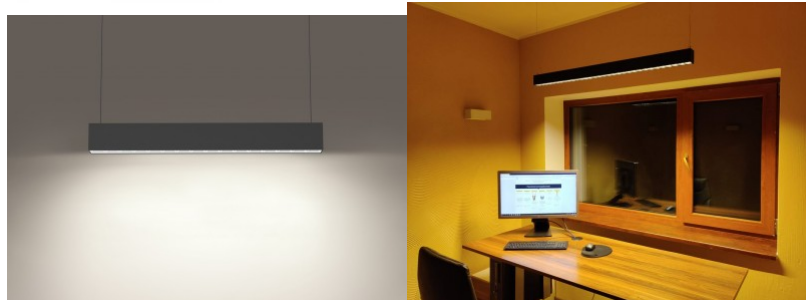

Pakis 1tk

Kastis 12tk

Korpuse värv must

Korpuse materjal alumiinium

Töökeskkond sisse

Sertifikaadid CE, RoHS

Garantii 3 aastat

Ilus ja stiilne töökohavalgusti. Must korpuse ja neljakandiline disain. Madal UGR. Osadel mudelitel on valguse värvitoon vahetatav: 3000K, 4000K, 6000K. Valgustit saab edukalt paigaldada nii pinna pealselt kui rippu. Mõlemal juhul on hea tulemus garanteeritud. Riputustrossid tuleb eraldi tellida. (2tk) Tootekood 14768