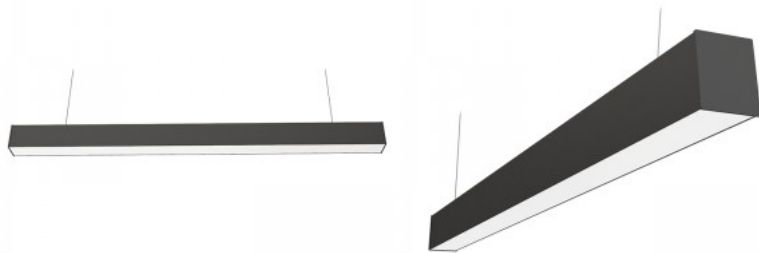

Tootekood 19149 DALI dimmable

Toitepinge 230V
Võimsustegur 0.90
Hämardatav DALI
Võimsus 26W
Maksimaalne võimsus 26W/1m
Valgusvoog 3250luumenit
Valgusti efektiivsus lm79 125W
Värvustemperatuur 3CCT 3000K,
3500K, 4000K
Läätse nurk 100
Cri 80
Ugr 18
Sdcm - macadam ellipses 6
En62471 1
Kaitseklass IP20
Eluiga 50000h
Kõrgus 73.0mm
Laius 50.0mm
Pikkus 1200.0mm
Pakis 1tk
Korpuse värv must
Korpuse materjal alumiinium
Toiteplokk [BOKE](#)
Töökeskkond sisse
Sertifikaadid CE, RoHS
Garantii 3 aastat