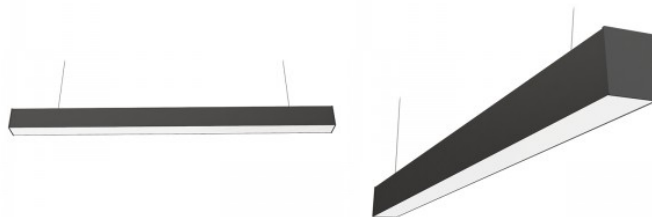

Lineaarne valgusti Prolumen Linda 66D 1200 valgusjaotusega alla must 230V 28W 3800lm 75° IP20 DALI 840

Tootekood 17750 DALI dimmable

Bränd [Prolumen](#)

Toitepinge 230V

Võimsustegur 0.90

Hämardatav DALI

Võimsus 28W

Maksimaalne võimsus 28W/1m

Valgusvoog 3800luumenit

Valgusti efektiivsus lm79 136W

Värvustemperatuur päevavalge 4000K

Läätse nurk 75

Cri 80

Ugr 19

Sdcm - macadam ellipses 6

Kaitseklass IP20

Eluiga 50000h

Llmf tm21 L70B50 @25°C 50.000h

Kõrgus 75.0mm

Laius 56.0mm

Pikkus 1204.0mm

Kaal 2.75 kg

Kastis 6tk

Korpuse värv must

Korpuse materjal alumiinium

Poleer matt

Toiteplokki [BOKE](#)

Löögikindlus IK06

Töökeskkond sisse

Töötemperatuur -20° - +45°C

Sertifikaadid CE

Garantii 5 aastat

Prolumen Linda on kompaktne lineaarne suurepärase valgusjaotusega valgusti, mille hajutiks on kvaliteetne mikroprismaatiline PMMA plastik. See valgusti on loodud pakkuma suurepärasest valgustust igas keskkonnas, sobitudes ideaalselt nii kaasaegsetesse kui ka klassikalistesse interjööridesse. Valgusetoonide valikud: 3000K - soe ja hubane valgus 4000K - neutraalne ja selge valgus 3000-6500K - muudetav valgus, mis võimaldab teil valida sobiva tooniga valgustuse vastavalt meeleolule ja vajadusele Prolumen Linda valgustid on kavandatud nii, et neid saab omavahel kokku ühendada, luues ühe ühtlase ja pika valgustusliini, mis toob esile teie ruumi parimad omadused. Tänu oma suurepärasele efektiivsusele on Prolumen Linda energiasäästlik ja keskkonnasõbralik valik, tagades samas võimsa ja ühtlase valgusvoo.