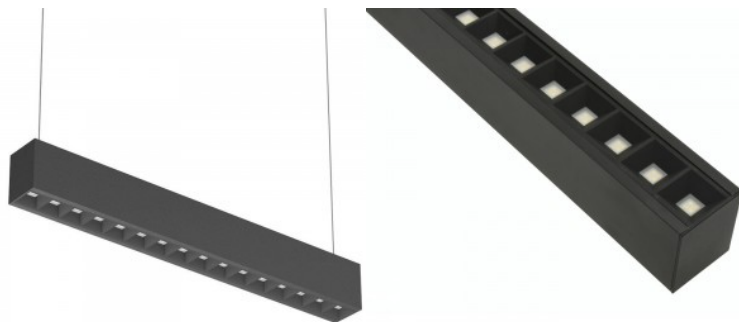

Lineaarne valgusti Prolumen Delia UGR19 1200 must 230V 40W 4500lm 100° IP40 DALI 840

Tootekood 15323 DALI dimmable

Bränd [Prolumen](#)
Toitepinge 230V
Võimsustegur 0.90
Hämardatav DALI
Võimsus 40W
Maksimaalne võimsus 40W/1m
Valgusvoog 4500luumenit
Valgusti efektiivsus lm79 113W
Värvustemperatuur päevavalge 4000K
Läätse nurk 100
Cri 80
Ugr 18
Lor 80
Sdcm - macadam ellipses 6
Kaitseklass IP40
Eluiga 50000h
Llmf tm21 L80B50 @25°C 50.000h
Kõrgus 70.0mm
Laius 60.0mm
Pikkus 1204.0mm
Kaal 2.2 kg
Paki kaal 3 kg
Pakis 1tk
Kastis 12tk
Korpuse värv must
Korpuse materjal alumiinium
Töökeskkond sisse
Sertifikaadid CE, RoHS
Garantii 5 aastat

Must korpuse ja neljakandiline disain. Elegantne ja funktsionaalne, see minimalistlik rippvalgusti on suurepärase valiku neile, kes hindavad lihtsust ja kaasaegsust oma kodu kujunduses. Nõuetekohase kasutamise tulemusel on [lineaarne valgusti](#) elektrisäästlik, keskkonnasõbralik ja väga pika elueaga (50 000h). Sellel valgustil on tööruumide ja kontorite jaoks ideaalne värviedastusindeks. Osadel mudelitel on valguse värvitoon vahetatav: 3000K, 4000K, 6000K. Valgustit saab edukalt paigaldada nii pinna pealselt kui rippu. Mõlemal juhul on hea tulemus garanteeritud. [Riputustrossid](#) (2tk) tuleb eraldi tellida. Valgustage oma maailm LED House professionaalide abiga - [vaata siit ka meie projektide portfooliot!](#)