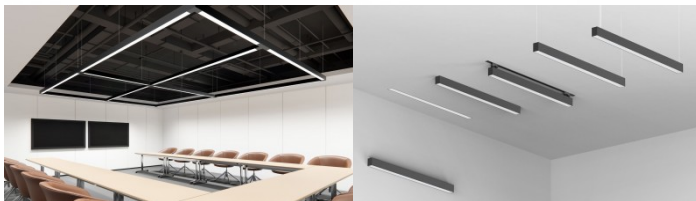

Lineaarne valgusti PROLUMEN Linda C27 1200 valge 230V 30W 3900lm 100° IP20 830

Tootekood 17909

Bränd [PROLUMEN](#)
Toitepinge 230V
Võimsustegur 0.95
Võimsus 30W
Valgusvoog 3900luumenit
Valgusti efektiivsus lm79 130W
Värvustemperatuur soe valge 3000K
Lätse nurk 100
Cri 80
Sdcm - macadam ellipses 3
Kaitseklass IP20
Eluiga 160000h
Llmf tm21 L70B50 @25°C 160.000h
Kõrgus 55.0mm
Laius 50.0mm
Pikkus 1120.0mm
Kaal 1940g
Kastis 6tk
Korpuse värv valge
Korpuse materjal alumiinium
Poleer matt
Toiteplokk [TRIDONIC](#)
Löögikindlus IK08
Töökeskkond sisse
Töötemperatuur -20° - +45°C
Sertifikaadid CE
Garantii 5 aastat

Prolumen Linda on kompaktne lineaarne suurepärase valgusjaotusega valgusti, mille hajutiks on kvaliteetne mikropriimaatiline PMMA plastik. See valgusti on loodud pakkuma suurepärasest valgustust igas keskkonnas, sobitudes ideaalselt nii kaasaegsetesse kui ka klassikalistesse interjööridesse. Valgusetoonide valikud: 3000K - soe ja hubane valgus 4000K - neutraalne ja selge valgus 3000-6500K - muudetav valgus, mis võimaldab teil valida sobiva tooniga valgustuse vastavalt meeleolule ja vajadusele Prolumen Linda valgustid on kavandatud nii, et neid saab omavahel kokku ühendada, luues ühe ühtlase ja pika valgustusliini, mis toob esile teie ruumi parimad omadused. Tänu oma suurepärasele efektiivsusele on Prolumen Linda energiasäästlik ja keskkonnasõbralik valik, tagades samas võimsa ja ühtlase valgusvoo.