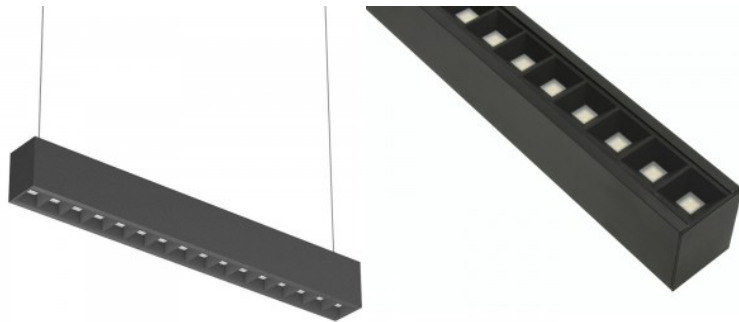

Lineaarne valgusti Prolumen Delia UGR19 1200 must 230V 40W 4500lm CRI90 100° IP20 3000K, 4000K, 5700K 3CCT

Tootekood 15026

Bränd [Prolumen](#)
Toitepinge 230V
Võimsustegur 0.90
Võimsus 40W
Maksimaalne võimsus 40W/1m
Valgusvoog 4500luumenit
Valgusti efektiivsus lm79 113W
Värvustemperatuur 3CCT 3000K,
4000K, 5700K
Lätse nurk 100
Cri 90
Ugr 18
Lor 80
Sdcm - macadam ellipses 6
Kaitseklass IP20
Eluiga 50000h
Llmf tm21 L80B50 @25°C 50.000h
Kõrgus 70.0mm
Laius 60.0mm
Pikkus 1204.0mm
Kaal 2.2 kg
Paki kaal 3 kg
Pakis 1tk
Kastis 12tk
Korpuse värv must
Korpuse materjal alumiinium
Töökeskkond sisse
Sertifikaadid CE, RoHS
Garantii 5 aastat

Must korpuse ja neljakandiline disain. Elegants ja funktsionaalne, see minimalistlik rippvalgusti on suurepärase valiku neile, kes hindavad lihtsust ja kaasaegsust oma kodu kujunduses. Nõuetekohase kasutamise tulemusel on [lineaarne valgusti](#) elektrisäästlik, keskkonnasõbralik ja väga pika elueaga (50 000h). Sellel valgustil on tööruumide ja kontorite jaoks ideaalne värviedastusindeks. Osadel mudelitel on valguse värvitoon vahetatav: 3000K, 4000K, 6000K. Valgustit saab edukalt paigaldada nii pinna pealselt kui rippu. Mõlemal juhul on hea tulemus garanteeritud. [Riputustrossid](#) (2tk) tuleb eraldi tellida. Valgustage oma maailm LED House professionaalide abiga - [vaata siit ka meie projektide portfooliot!](#)