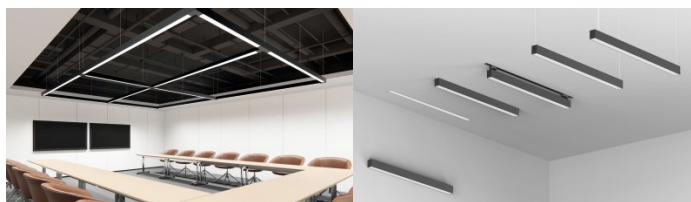

Lineaarne valgusti PROLUMEN Linda 66D 1200 DALI (valgusjaotusega üles ja alla) must 230V 40W 5270lm 75° IP20 830

Tootekood 17752 DALI dimmable

Bränd [PROLUMEN](#)
Toitepinge 230V
Võimsustegur 0.90
Hämardatav DALI
Võimsus 40W
Valgusvoog 5270luumenit
Valgusti efektiivsus lm79 132W
Värvustemperatuur soe valge 3000K
Lätse nurk 75
Cri 80
Ugr 19
Sdcm - macadam ellipses 6
Kaitseklass IP20
Eluiga 50000h
Kõrgus 75.0mm
Laius 56.0mm
Pikkus 1204.0mm
Kaal 1700g
Paki kaal 2133g
Kastis 6tk
Korpuse värv must
Korpuse materjal alumiinium
Toiteplokk [BOKE](#)
Löögikindlus IK06
Töökeskkond sisse
Töötemperatuur -20° - +45°C
Sertifikaadid CE
Garantii 5 aastat

Prolumen Linda on kompaktne lineaarne suurepärase valgusjaotusega valgusti, mille hajutiks on kvaliteetne mikroprismaatiline PMMA plastik. See valgusti on loodud pakkuma suurepärast valgustust igas keskkonnas, sobitudes ideaalselt nii kaasaegsetesse kui ka klassikalistesse interjööridesse. Valgusetoonide valikud: 3000K - soe ja hubane valgus 4000K - neutraalne ja selge valgus 3000-6500K - muudetav valgus, mis võimaldab teil valida sobiva tooniga valgustuse vastavalt meeleolule ja vajadusele Prolumen Linda valgustid on kavandatud nii, et neid saab omavahel kokku ühendada, luues ühe ühtlase ja pika valgustusliini, mis toob esile teie ruumi parimad omadused. Tänu oma suurepärasele efektiivsusele on Prolumen Linda energiasäästlik ja keskkonnasõbralik valik, tagades samas võimsa ja ühtlase valgusvoo.