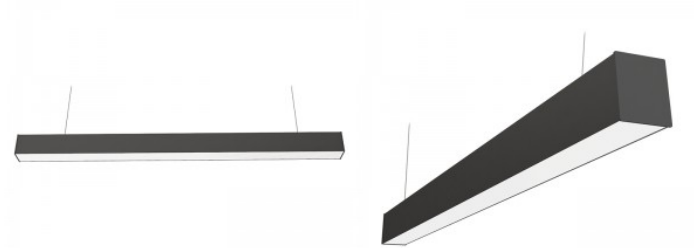

Lineaarne valgusti Linda 5073 1500 MicroPrism must 230V 32W 4000lm CRI80 100° IP20 DALI 3000K, 3500K, 4000K 3CCT

Tootekood 19154 DALI dimmable

Toitepinge 230V
Võimsustegur 0.90
Hämmardatav DALI
Võimsus 32W
Maksimaalne võimsus 32W/1m
Valgusvoog 4000luumenit
Valgusti efektiivsus lm79 125W
Värvustemperatuur 3CCT 3000K,
3500K, 4000K
Läätse nurk 100
Cri 80
Ugr 18
Sdcm - macadam ellipses 6
En62471 1
Kaitseklass IP20
Eluiga 50000h
Kõrgus 73.0mm
Laius 50.0mm
Pikkus 1500.0mm
Kaal 1.15 kg
Pakis 1tk
Korpuse värv must
Korpuse materjal alumiinium
Toiteplokk [BOKE](#)
Töökeskkond sisse
Sertifikaadid CE, RoHS
Garantii 3 aastat

Prolumen Linda on kompaktne lineaarne suurepärase valgusjaotusega valgusti, mille hajutiks on kvaliteetne mikroprismaatiline PMMA plastik. See valgusti on loodud pakkuma suurepäraselt valgustust igas keskkonnas, sobitades ideaalselt nii kaasaegsetesse kui ka klassikalistesse interjööridesse. Valgusetoonide valikud: 3000K - soe ja hubane valgus 4000K - neutraalne ja selge valgus 3000-6500K - muudetav valgus, mis võimaldab teil valida sobiva tooniga valgustuse vastavalt meeleolule ja vajadusele Prolumen Linda valgustid on kavandatud nii, et neid saab omavahel kokku ühendada, luues ühe ühtlase ja pika valgustusliini, mis toob esile teie ruumi parimad omadused. Tänu oma suurepärasele efektiivsusele on Prolumen Linda energiasäästlik ja keskkonnasõbralik valik, tagades samas võimsa ja ühtlase valgusvoo.