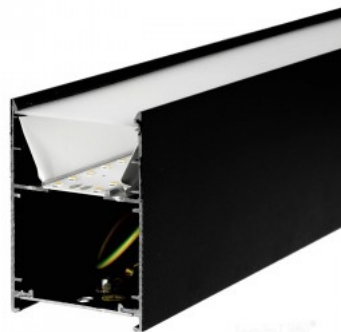

Laevalgusti Koline 1200 must 230V 20-30-40W 4800lm CRI80 110° IP20 3000K, 4000K, 6500K 3CCT

Tootekood 23037

Toitepinge 230V
Võimsustegur 0.90
Võimsus 20-30-40W
Maksimaalne võimsus 40W/1m
Valgusvoog 4800luumenit
Värvustemperatuur 3CCT 3000K,
4000K, 6500K
Läätse nurk 110
Cri 80
Kaitseklass IP20
Eluiga 50000h
Kõrgus 72.8mm
Laius 50.0mm
Pikkus 1200.0mm
Kaal 1.5 kg
Pakis 1tk
Kastis 9tk
Korpuse värv must
Lülituste arv 30000tk
Löögikindlus IK04
Töökeskkond sisse
Töötemperatuur -20 ~45°C
Sertifikaadid CE
Garantii 5 aastat

Ühtlase valgusjaotusega [lineaarne valgusti](#), mida võimalik paigaldada nii lakke kui ka laest rippu. Ideaalne valgusti töölauda kohale! Käesolev valgusti sobib kasutamiseks ainult siseruumides, kaitseklass IP20. LED-valgustid pakuvad selget ja teravat valgust, mis sobib ideaalselt kaupluste ja muude äripindade valgustamiseks. Tootega kaasas riputustrossid. Tõsta oma argipäevase valguskvaliteeti ja vali [LED house tootevalikust](#) endale tippasemel valgustuslahendus!