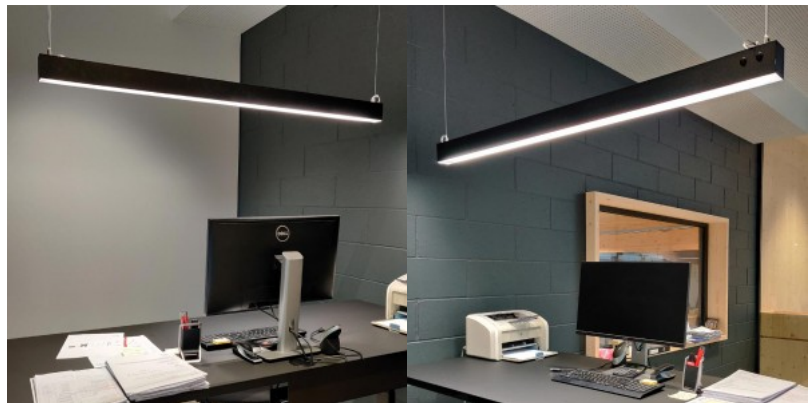

Tootekood 17128 PUSH dimmable

Bränd LED House
Hämardatav PUSH
Võimsus 55W
Valgusvoog 6000luumenit
Valgusti efektiivsus lm79 109W
Värvustemperatuur soe + päevavalge
3000K + 4000K
Läätse nurk 60
Valgusallikas [REVAL BULB](#)
Cri 90
Kaitseklass IP20
Eluiga 50000h
Llmf tm21 L80B50 @25°C 50.000h
Kõrgus 78.0mm
Laius 58.0mm
Pikkus 1500.0mm
Korpuse värv must
Korpuse materjal alumiinium
Poleer matt
Toiteplokk [LTECH](#)
Töökeskkond sisse
Garantii 5 aastat

Muudetava värvitemperatuuriga ja hämardatav [lineaarne kontorivalgusti](#). Ideaalne töövalgusti töölauale, kus saad ise valida valgusti heleduse ja sobiva valgustemperatuuri. Valgustil on prismaatiline hajuti, mis teeb töötamise selle valguse käes nauditavaks ning ei väsita silmi. Valgusti riputatakse kahe trossiga lakke ja valgusti kõrgust saab muuta. Valgusjaotus on üles ja alla ning kui värvitemperatuuri muuta siis muutub see nii üleval kui ka all. Suunaga alla on 3000K LED riba 45W ja 4000K LED riba 45W. Suunaga üles on 3000K + 4000K LED riba 23W. LED riba CRI90. Valgusti juhtimine kahe nupuga, mis asuvad korpusel. Valgusti on toodetud Eestis! Tõsta oma argipäevas valguskvaliteeti ja vali [LED house tootevalikust](#) endale tipptasemel valgustuslahendus!