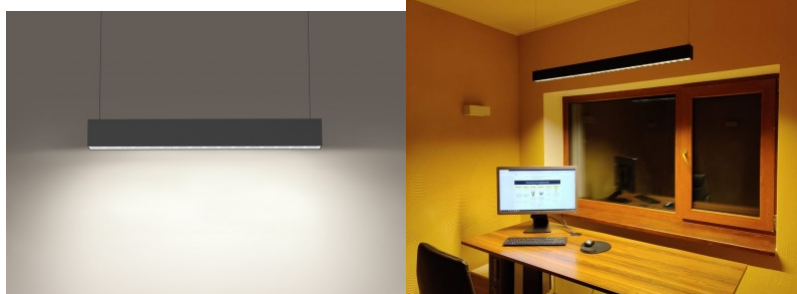

Tootekood 15206

Bränd [Prolumen](#)

Toitepinge 230V

Võimsustegur 0.90

Võimsus 20W

Maksimaalne võimsus 20W/1m

Valgusvoog 2000luumenit

Valgusti efektiivsus lm79 100W

Värvustemperatuur 3CCT 3000K,
4000K, 5700K

Läätse nurk 100

Cri 90

Ugr 18

Sdcm - macadam ellipses 6

Kaitseklass IP20

Eluiga 50000h

Kõrgus 70.0mm

Laius 60.0mm

Pikkus 604.0mm

Kaal 1.15 kg

Paki kaal 1.65 kg

Pakis 1tk

Kastis 12tk

Korpuse värv must

Korpuse materjal alumiinium

Töökeskkond sisse

Sertifikaadid CE, RoHS

Garantii 5 aastat

Must korpuse ja neljakandiline disain. Elegantne ja funktsionaalne, see minimalistlik rippvalgusti on suurepärase valik neile, kes hindavad lihtsust ja kaasaegsust oma kodu kujunduses. Nõuetekohase kasutamise tulemusel on [lineaarne valgusti](#) elektrisäästlik, keskkonnasõbralik ja väga pika elueaga (50 000h). Sellel valgustil on tööruumide ja kontorite jaoks ideaalne värviedastusindeks. Osadel mudelitel on valguse värvitoon vahetatav: 3000K, 4000K, 6000K. Valgustit saab edukalt paigaldada nii pinna pealselt kui rippu. Mõlemal juhul on hea tulemus garanteeritud. [Riputustrossid](#) (2tk) tuleb eraldi tellida. Valgustage oma maailm LED House professionaalide abiga - [vaata siit ka meie projektide portfooliot!](#)