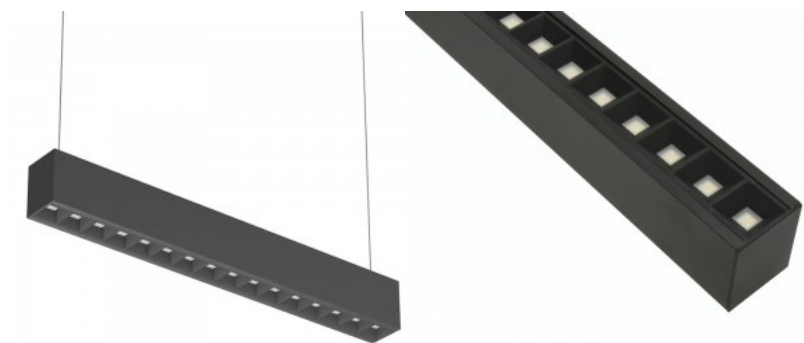

Lineaarne valgusti PROLUMEN Delia UGR 600 must 230V 20W 2000lm CRI90 100° IP20 3000K, 4000K, 5700K WW/DW/CW

Tootekood 15206

Bränd [PROLUMEN](#)

Toitepinge 230V

Võimsustegur 0.90

Võimsus 20W

Valgusvoog 2000luumenit

Valgusti efektiivsus lm79 100W

Värvustemperatuur WW/DW/CW
3000K, 4000K, 5700K

Läätse nurk 100

Cri 90

Ugr 18

Sdcm - macadam ellipses 6

Kaitseklass IP20

Eluiga 50000h

Kõrgus 70.0mm

Laius 60.0mm

Pikkus 604.0mm

Kaal 1150g

Paki kaal 1650g

Pakis 1tk

Kastis 12tk

Korpuse värv must

Korpuse materjal alumiinium

Töökeskkond sisse

Sertifikaadid CE, RoHS

Garantii 5 aastat

Must korpuse ja neljakandiline disain. Elegantne ja funktsionaalne, see minimalistlik rippvalgusti on suurepärase valik neile, kes hindavad lihtsust ja kaasaegsust oma kodu kujunduses. Nõuetekohase kasutamise tulemusel on [lineaarne valgusti](#) elektrisäästlik, keskkonnasõbralik ja väga pika elueaga (50 000h). Sellel valgustil on tööruumide ja kontorite jaoks ideaalne värviedastusindeks. Osadel mudelitel on valguse värvitoon vahetatav: 3000K, 4000K, 6000K. Valgustit saab edukalt paigaldada nii pinna pealselt kui rippu. Mõlemal juhul on hea tulemus garanteeritud. [Riputustrossid](#) (2tk) tuleb eraldi tellida. Valgustage oma maailm LED House professionaalide abiga - [vaata siit ka meie projektide portfooliot!](#)