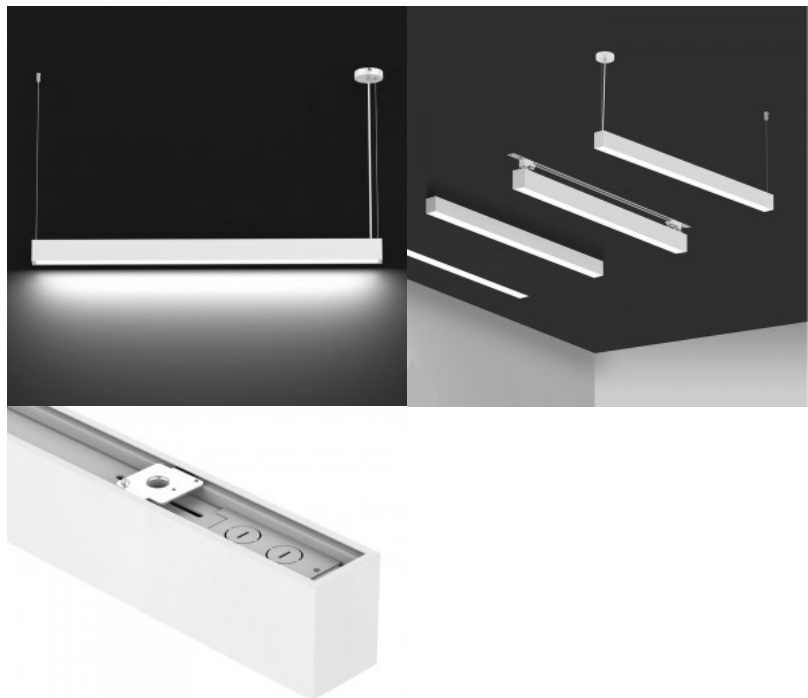

LED valgusti Prolumen Barrett 1200 valge 230V 36W 3100lm CRI90 110° IP20 DALI 3000K, 4000K, 5700K 3CCT

Tootekood 17022 DALI dimmable

Bränd [Prolumen](#)

Toitepinge 230V

Võimsustegur 0.90

Hämardatav DALI

Võimsus 36W

Maksimaalne võimsus 36W/1m

Valgusvoog 3100luumenit

Valgusti efektiivsus lm79 86W

Värvustemperatuur 3CCT 3000K,
4000K, 5700K

Läätse nurk 110

Cri 90

Sdcm - macadam ellipses 6

Kaitseklass IP20

Eluiga 50000h

Llmf tm21 L70B50 @25°C 50.000h

Kõrgus 76.0mm

Laius 57.0mm

Pikkus 1212.0mm

Kastis 6tk

Korpuse värv valge

Korpuse materjal alumiinium

Poleer matt

Löögikindlus IK06

Töökeskkond sisse

Sertifikaadid CE

Garantii 5 aastat

Töökohale [lineaarne valgusti](#).

Kvaliteetne, lihtsasti paigaldatav ja

pika elueaga (50000h)! See IP20

kaitseklassiga valgusti on ideaalne

valik kodu- või kontorikeskkonda.

Valikus on ka DALI dimmeriga mudel.

See tehnoloogia võimaldab valgusti

heledust reguleerida vastavalt

vajadusele. Sellel valgustil on

tööruumide ja kontorite jaoks ideaalne

värviedastusindeks CRI90.

Valgustemperatuure on mudelil alates

soojast valgest valgusest (3000K) kuni

külma valge valguseni (5700K).

Valgustage oma maailm LED House

professionaalide abiga - [vaata siit ka](#)

[meie projektide portfooliot!](#)