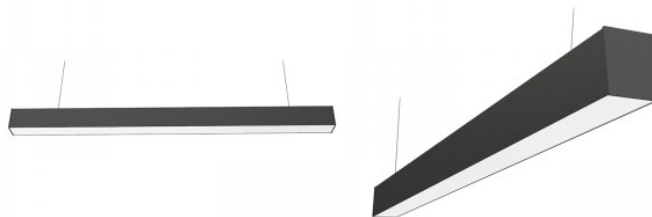

Lineaarne valgusti Prolumen Linda 66D 1200 UGR $\square$ 19 valgusjaotusega alla must 230V 28W 3600lm 75° IP20 DALI 830

Tootekood 17751 DALI dimmable

Bränd [Prolumen](#)

Toitepinge 230V

Võimsustegur 0.90

Hämardatav DALI

Võimsus 28W

Maksimaalne võimsus 28W/1m

Valgusvoog 3600luumenit

Valgusti efektiivsus lm79 129W

Värvustemperatuur soe valge 3000K

Läätse nurk 75

Cri 80

Ugr 19

Sdcm - macadam ellipses 6

Kaitseklass IP20

Eluiga 50000h

Llmf tm21 L70B50 @25°C 50.000h

Kõrgus 75.0mm

Laius 56.0mm

Pikkus 1204.0mm

Kaal 2.75 kg

Kastis 6tk

Korpuse värv must

Korpuse materjal alumiinium

Poleer matt

Toiteplokk [BOKE](#)

Löögikindlus IK06

Töökeskkond sisse

Töötemperatuur -20° - +45°C

Sertifikaadid CE

Garantii 5 aastat

Prolumen Linda on kompaktne lineaarne suurepärase valgusjaotusega valgusti, mille hajutiks on kvaliteetne mikroprismaatiline PMMA plastik. See valgusti on loodud pakkuma suurepärase valgustust igas keskkonnas, sobitudes ideaalselt nii kaasaegsetesse kui ka klassikalistesse interjööridesse. Valgusetoonide valikud: 3000K - soe ja hubane valgus 4000K - neutraalne ja selge valgus 3000-6500K - muudetav valgus, mis võimaldab teil valida sobiva tooniga valgustuse vastavalt meeleolule ja vajadusele Prolumen Linda valgustid on kavandatud nii, et neid saab omavahel kokku ühendada, luues ühe ühtlase ja pika valgustusliini, mis toob esile teie ruumi parimad omadused. Tänu oma suurepärasele efektiivsusele on Prolumen Linda energiasäästlik ja keskkonnasõbralik valik, tagades samas võimsa ja ühtlase valgusvoo.