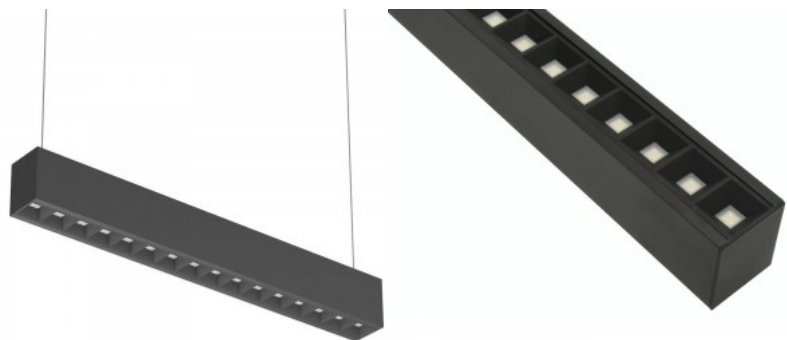

Korpuse värv must

Korpuse materjal alumiinium

Töökeskkond sisse

Sertifikaadid CE, RoHS

Garantii 3 aastat

Ilus ja stiilne töökohavalgusti. Must korpuse ja neljakandiline disain. Madal UGR. Osadel mudelitel on valguse värvitoon vahetatav: 3000K, 4000K, 6000K. Valgustit saab edukalt paigaldada nii pinna pealselt kui rippu. Mõlemal juhul on hea tulemus garanteeritud. Riputustrossid tuleb eraldi tellida. (2tk) Tootekood 14768