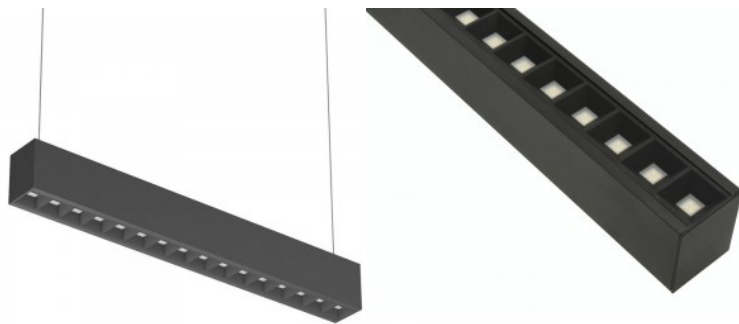

Lineaarne valgusti Prolumen Delia UGR19 1200 must 230V 40W 4500lm 100° IP40 DALI 840

Tootekood 15323 DALI dimmable

Bränd [Prolumen](#)
Toitepinge 230V
Võimsustegur 0.90
Hämardatav DALI
Võimsus 40W
Maksimaalne võimsus 40W/1m
Valgusvoog 4500luumenit
Valgusti efektiivsus lm79 113W
Värvustemperatuur päevavalge 4000K
Läätse nurk 100
Cri 80
Ugr 18
Lor 80
Sdcm - macadam ellipses 6
Kaitseklass IP40
Eluiga 50000h
Llmf tm21 L80B50 @25°C 50.000h
Kõrgus 70.0mm
Laius 60.0mm
Pikkus 1204.0mm
Kaal 2.2 kg
Paki kaal 3 kg
Pakis 1tk
Kastis 12tk
Korpuse värv must
Korpuse materjal alumiinium
Töökeskkond sisse
Sertifikaadid CE, RoHS
Garantii 5 aastat

Must korpuse ja neljakandiline disain. Elegantne ja funktsionaalne, see minimalistlik rippvalgusti on suurepärase valiku neile, kes hindavad lihtsust ja kaasaegsust oma kodu kujunduses. Nõuetekohase kasutamise tulemusel on [lineaarne valgusti](#) elektrisäästlik, keskkonnasõbralik ja väga pika elueaga (50 000h). Sellel valgustil on tööruumide ja kontorite jaoks ideaalne värviedastusindeks. Osadel mudelitel on valguse värvitoon vahetatav: 3000K, 4000K, 6000K. Valgustit saab edukalt paigaldada nii pinna pealselt kui rippu. Mõlemal juhul on hea tulemus garanteeritud. [Riputustrossid](#) (2tk) tuleb eraldi tellida. Valgustage oma maailm LED House professionaalide abiga - [vaata siit ka meie projektide portfooliot!](#)