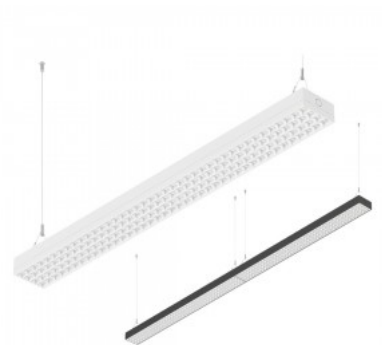

Laevalgusti Prolumen DB157 UGR<19 1200 valge 230V 40W 4550lm CRI95 80° IP20 3000K, 4000K 2CCT

Tootekood 18173

Bränd [Prolumen](#)

Toitepinge 230V

Võimsustegur 0.90

Võimsus 40W

Maksimaalne võimsus 40W/1m

Nimivool 1250mA

Valgusvoog 4550luumenit

Valgusti efektiivsus lm79 114W

Värvustemperatuur 2CCT 3000K,
4000K

Läätse nurk 80

Cri 95

Ugr 19

Sdcm - macadam ellipses 3

Kaitseklass IP20

Eluiga 50000h

Llmf tm21 L80B10 @25°C 50.000h

Kõrgus 59.0mm

Laius 120.0mm

Pikkus 1200.0mm

Pakis 1tk

Kastis 6tk

Korpuse värv valge

Korpuse materjal alumiinium

Löögikindlus IK08

Töökeskkond sisse

Töötemperatuur -20 ~45°C

Sertifikaadid CE

Garantii 5 aastat

LED valgusti Prolumen DB74 1500 Bianca valge 230V 50W 4900lm 120° IP44 DALI 840