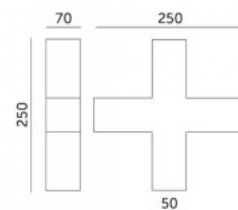

Laevalgusti KOLINE K2 X - jätk must 230V 15W 1500lm CRI80 110° IP20 3000K, 4000K, 6500K 3CCT

Tootekood 19078

Toitepinge 230V
Võimsustegur 0.90
Võimsus 15W
Maksimaalne võimsus 15W/1m
Nimivool 70mA
Valgusvoog 1500luumenit
Valgusti efektiivsus lm79 100W
Värvustemperatuur 3CCT 3000K, 4000K, 6500K
Läätse nurk 110
Cri 80
Kaitseklass IP20
Eluiga 50000h
Pakis 1tk
Kastis 5tk
Korpuse värv must
Lülituste arv 30000tk
Töökeskkond sisse
Töötemperatuur -20 ~40°C
Sertifikaadid CE EMC LVD ROHS
Garantii 5 aastat

LED KOLINE K2 ühendusliitmik võimaldab ühendada valgusteid erinevatesse kujunditesse, pakkudes päindlikke ja stiilseid lahendusi igasse ruumi. Sisseehitatud LED-id ja matt difuuser loovad ühtlase ja silmasõbraliku valguse. Tugev alumiiniumkorpus ja vastupidav polükarbonaat tagavad kvaliteedi ja pika eluea. Valgustooni saab valida vastavalt vajadusele - soe, neutraalne või külm. Lai valgusvihk tagab hea katvuse ning energiatõhus valgusallikas hoiab kulud madalal. Ohutuse tagamiseks on LED-allika vahetus lubatud ainult spetsialistile.

Lineaarne valgusti Linda 5073 1200 MicroPrism must 230V 26W 3250lm CRI80 100° IP20 DALI 3000K, 3500K, 4000K 3CCT