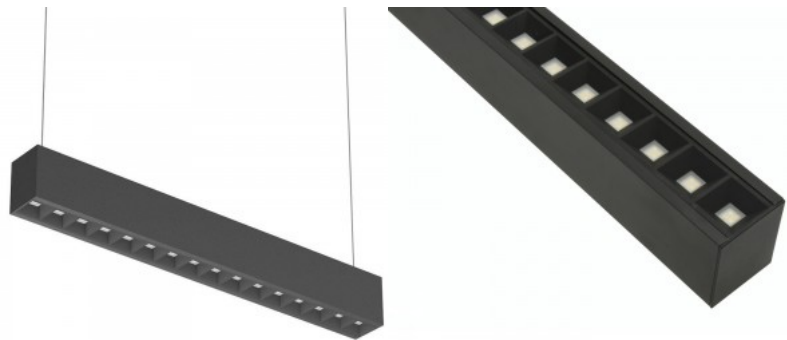

Tootekood 15206

Bränd [Prolumen](#)

Toitepinge 230V

Võimsustegur 0.90

Võimsus 20W

Maksimaalne võimsus 20W/1m

Valgusvoog 2000luumenit

Valgusti efektiivsus lm79 100W

Värvustemperatuur 3CCT 3000K,
4000K, 5700K

Läätse nurk 100

Cri 90

Ugr 18

Sdcm - macadam ellipses 6

Kaitseklass IP20

Eluiga 50000h

Kõrgus 70.0mm

Laius 60.0mm

Pikkus 604.0mm

Kaal 1.15 kg

Paki kaal 1.65 kg

Pakis 1tk

Kastis 12tk

Korpuse värv must

Korpuse materjal alumiinium

Töökeskkond sisse

Sertifikaadid CE, RoHS

Garantii 5 aastat

Must korpuse ja neljakandiline disain. Elegantne ja funktsionaalne, see minimalistlik rippvalgusti on suurepärase valiku neile, kes hindavad lihtsust ja kaasaegsust oma kodu kujunduses. Nõuetekohase kasutamise tulemusel on [lineaarne valgusti](#) elektrisäästlik, keskkonnasõbralik ja väga pika elueaga (50 000h). Sellel valgustil on tööruumide ja kontorite jaoks ideaalne värviedastusindeks. Osadel mudelitel on valguse värvitoon vahetatav: 3000K, 4000K, 6000K. Valgustit saab edukalt paigaldada nii pinna pealselt kui rippu. Mõlemal juhul on hea tulemus garanteeritud. [Riputustrossid](#) (2tk) tuleb eraldi tellida. Valgustage oma maailm LED House professionaalide abiga - [vaata siit ka meie projektide portfooliot!](#)