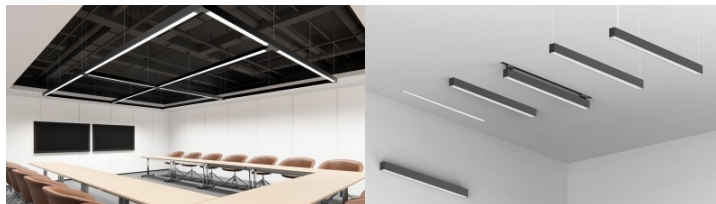

Lineaarne valgusti Prolumen Linda C27 1200 valge 230V 30W 3900lm 100° IP20 830

Tootekood 17909

Bränd [Prolumen](#)

Toitepinge 230V

Võimsustegur 0.95

Võimsus 30W

Maksimaalne võimsus 30W/1m

Valgusvoog 3900luumenit

Valgusti efektiivsus lm79 130W

Värvustemperatuur soe valge 3000K

Läätse nurk 100

Cri 80

Sdcm - macadam ellipses 3

Kaitseklass IP20

Eluiga 160000h

Llmf tm21 L70B50 @25°C 160.000h

Kõrgus 55.0mm

Laius 50.0mm

Pikkus 1120.0mm

Kaal 1.94 kg

Kastis 6tk

Korpuse värv valge

Korpuse materjal alumiinium

Poleer matt

Toiteplokk [TRIDONIC](#)

Löögikindlus IK08

Töökeskkond sisse

Töötemperatuur -20° - +45°C

Sertifikaadid CE

Garantii 5 aastat

Prolumen Linda on kompaktnelineaarne suurepärase valgusjaotusega valgusti, mille hajutiks on kvaliteetne mikroprismaatiline PMMA plastik. See valgusti on loodud pakkuma suurepäraselt valgustust igas keskkonnas, sobitudes ideaalselt nii kaasaegsetesse kui ka klassikalistesse interjööridesse. Valgusetoonide valikud: 3000K - soe ja hubane valgus 4000K - neutraalne ja selge valgus 3000-6500K - muudetav valgus, mis võimaldab teil valida sobiva tooniga valgustuse vastavalt meeleolule ja vajadusele Prolumen Linda valgustid on kavandatud nii, et neid saab omavahel kokku ühendada, luues ühe ühtlase ja pika valgustusliini, mis toob esile teie ruumi parimad omadused. Tänu oma suurepärasele efektiivsusele on Prolumen Linda energiasäästlik ja keskkonnasõbralik valik, tagades samas võimsa ja ühtlase valgusvoo.