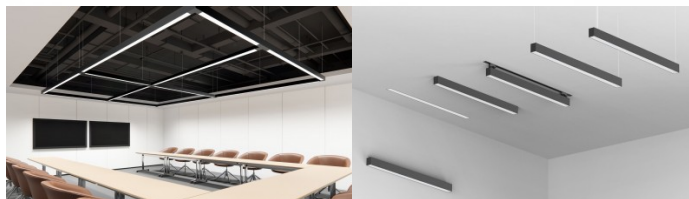

Lineaarne valgusti Prolumen Linda 66D 1200 valgusjaotusega alla must 230V 28W 3800lm 75° IP20 DALI 840

Tootekood 17750 DALI dimmable

Bränd [Prolumen](#)

Toitepinge 230V

Võimsustegur 0.90

Hämardatav DALI

Võimsus 28W

Maksimaalne võimsus 28W/1m

Valgusvoog 3800luumenit

Valgusti efektiivsus lm79 136W

Värvustemperatuur päevavalge 4000K

Läätse nurk 75

Cri 80

Ugr 19

Sdcm - macadam ellipses 6

Kaitseklass IP20

Eluiga 50000h

Llmf tm21 L70B50 @25°C 50.000h

Kõrgus 75.0mm

Laius 56.0mm

Pikkus 1204.0mm

Kaal 2.75 kg

Kastis 6tk

Korpuse värv must

Korpuse materjal alumiinium

Poleer matt

Toiteplokk [BOKE](#)

Löögikindlus IK06

Töökeskkond sisse

Töötemperatuur -20° - +45°C

Sertifikaadid CE

Garantii 5 aastat

Prolumen Linda on kompaktne lineaarne suurepärase valgusjaotusega valgusti, mille hajutiks on kvaliteetne mikroprismaatiline PMMA plastik. See valgusti on loodud pakkuma suurepärase valgustust igas keskkonnas, sobitudes ideaalselt nii kaasaegsetesse kui ka klassikalistesse interjööridesse. Valgusetoonide valikud: 3000K - soe ja hubane valgus 4000K - neutraalne ja selge valgus 3000-6500K - muudetav valgus, mis võimaldab teil valida sobiva tooniga valgustuse vastavalt meeleolule ja vajadusele Prolumen Linda valgustid on kavandatud nii, et neid saab omavahel kokku ühendada, luues ühe ühtlase ja pika valgustusliini, mis toob esile teie ruumi parimad omadused. Tänu oma suurepärasele efektiivsusele on Prolumen Linda energiasäästlik ja keskkonnasõbralik valik, tagades samas võimsa ja ühtlase valgusvoo.