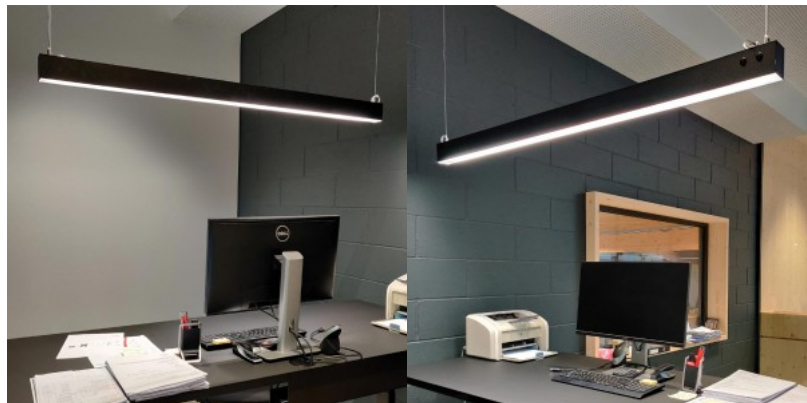

Tootekood 17128 PUSH dimmable

Bränd LED House
Hämardatav PUSH
Võimsus 55W
Valgusvoog 6000luumenit
Valgusti efektiivsus lm79 109W
Värvustemperatuur soe + päevavalge
3000K + 4000K
Läätse nurk 60
Valgusallikas [REVAL BULB](#)
Cri 90
Kaitseklass IP20
Eluiga 50000h
Llmf tm21 L80B50 @25°C 50.000h
Kõrgus 78.0mm
Laius 58.0mm
Pikkus 1500.0mm
Korpuse värv must
Korpuse materjal alumiinium
Poleer matt
Toiteplokk [LTECH](#)
Töökeskkond sisse
Garantii 5 aastat

Muudetava värvitemperatuuriga ja hämardatav [lineaarne kontorivalgusti](#). Ideaalne töövalgusti töölauale, kus saad ise valida valgusti heleduse ja sobiva valgustemperatuuri. Valgustil on prismaatiline hajuti, mis teeb töötamise selle valguse käes nauditavaks ning ei väsita silmi. Valgusti riputatakse kahe trossiga lakke ja valgusti kõrgust saab muuta. Valgusjaotus on üles ja alla ning kui värvitemperatuuri muuta siis muutub see nii üleval kui ka all. Suunaga alla on 3000K LED riba 45W ja 4000K LED riba 45W. Suunaga üles on 3000K + 4000K LED riba 23W. LED riba CRI90. Valgusti juhtimine kahe nupuga, mis asuvad korpusel. Valgusti on toodetud Eestis! Tõsta oma argipäevas valguskvaliteeti ja vali [LED house tootevalikust](#) endale tiptasemel valgustuslahendus!