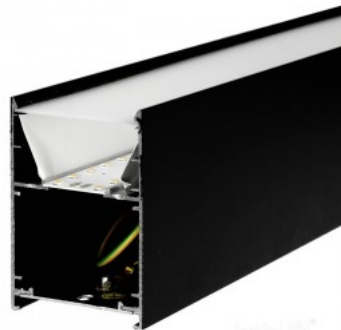

Laevalgusti Koline K2 1200 must 230V 40W 4800lm CRI80 110° IP20 3000K, 4000K, 6500K 3CCT

Tootekood 18119

Toitepinge 230V
Võimsustegur 0.90
Võimsus 40W
Maksimaalne võimsus 40W/1m
Valgusvoog 4800luumenit
Valgusti efektiivsus lm79 120W
Värvustemperatuur 3CCT 3000K,
4000K, 6500K
Läätse nurk 110
Cri 80
Kaitseklass IP20
Eluiga 50000h
Kõrgus 72.8mm
Laius 50.0mm
Pikkus 1200.0mm
Kaal 1.5 kg
Pakis 1tk
Kastis 9tk
Korpuse värv must
Lülituste arv 30000tk
Töökeskkond sisse
Töötemperatuur -20 ~45°C
Sertifikaadid CE
Garantii 5 aastat

Ühtlase valgusjaotusega [lineaarne valgusti](#), mida võimalik paigaldada nii lakke kui ka laest rippu. Ideaalne valgusti töölaua kohale! Käesolev valgusti sobib kasutamiseks ainult siseruumides, kaitseklass IP20. LED-valgustid pakuvad selget ja teravat valgust, mis sobib ideaalselt kaupluste ja muude äripindade valgustamiseks. Tooteaga kaasas riputustrossid. Tõsta oma argipäevase valguskvaliteeti ja vali [LED house tootevalikust](#) endale tippasemel valgustuslahendus!