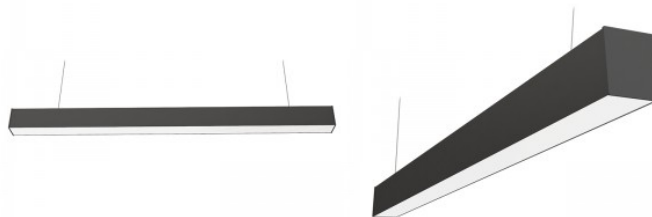

Lineaarne valgusti Prolumen Linda C27 1200 valgusjaotusega alla must 230V 30W 4200lm 100° IP20 DALI 840

Tootekood 17876 DALI dimmable

Bränd [Prolumen](#)

Toitepinge 230V

Võimsustegur 0.95

Hämardatav DALI

Võimsus 30W

Maksimaalne võimsus 30W/1m

Valgusvoog 4200luumenit

Valgusti efektiivsus lm79 140W

Värvustemperatuur päevavalge 4000K

Läätse nurk 100

Cri 80

Ugr 19

Sdcm - macadam ellipses 3

Kaitseklass IP20

Eluiga 160000h

Llmf tm21 L70B50 @25°C 160.000h

Kõrgus 55.0mm

Laius 50.0mm

Pikkus 1120.0mm

Kaal 1.94 kg

Kastis 6tk

Korpuse värv must

Korpuse materjal alumiinium

Poleer matt

Toiteplokki [TRIDONIC](#)

Löögikindlus IK08

Töökeskkond sisse

Töötemperatuur -20° - +45°C

Sertifikaadid CE

Garantii 5 aastat

Prolumen Linda on kompaktne lineaarne suurepärase valgusjaotusega valgusti, mille hajutiks on kvaliteetne mikroprismaatiline PMMA plastik. See valgusti on loodud pakkuma suurepärasest valgustust igas keskkonnas, sobitudes ideaalselt nii kaasaegsetesse kui ka klassikalistesse interjööridesse. Valgusetoonide valikud: 3000K - soe ja hubane valgus 4000K - neutraalne ja selge valgus 3000-6500K - muudetav valgus, mis võimaldab teil valida sobiva tooniga valgustuse vastavalt meeleolule ja vajadusele Prolumen Linda valgustid on kavandatud nii, et neid saab omavahel kokku ühendada, luues ühe ühtlase ja pika valgustusliini, mis toob esile teie ruumi parimad omadused. Tänu oma suurepärasele efektiivsusele on Prolumen Linda energiasäästlik ja keskkonnasõbralik valik, tagades samas võimsa ja ühtlase valgusvoo.