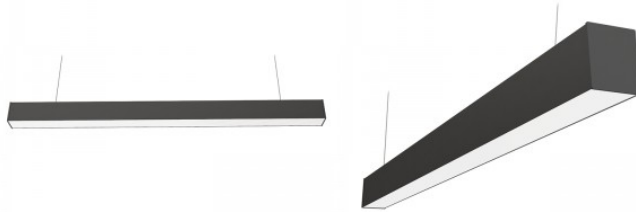

Korpuse materjal alumiinium

Poleer matt

Toiteplokk [BOKE](#)

Löögikindlus IK06

Töökeskkond sisse

Töötemperatuur -20° - +45°C

Sertifikaadid CE

Garantii 5 aastat