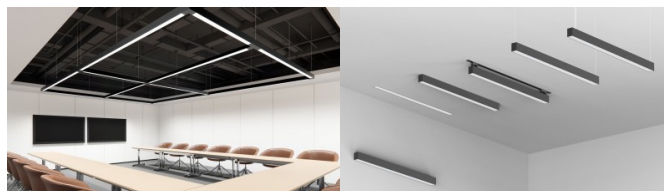

Lineaarne valgusti Prolumen Linda 66D 1200 valgusjaotusega üles ja alla + trossid. must 230V 40W 5550lm 75° IP20 DALI / PUSH 840

Tootekood 17741 DALI / PUSH dimmable

Bränd [Prolumen](#)
Toitepinge 230V
Võimsustegur 0.90
Hämardatav DALI / PUSH
Võimsus 40W
Maksimaalne võimsus 40W/1m
Valgusvoog 5550luumenit
Valgusti efektiivsus 1m79 139W
Värvustemperatuur päevavalge 4000K
Lätse nurk 75
Cri 80
Ugr 19
Sdcm - macadam ellipses 6
Kaitseklass IP20
Eluiga 50000h
Kõrgus 75.0mm
Laius 56.0mm
Pikkus 1204.0mm
Kaal 1.7 kg
Paki kaal 2.13 kg
Kastis 6tk
Korpuse värv must
Korpuse materjal alumiinium
Toiteplokk [BOKE](#)
Löögikindlus IK06
Töökeskkond sisse
Töötemperatuur -20° - +45°C
Sertifikaadid CE
Garantii 5 aastat

Prolumen Linda on kompaktnelineaarne suurepärase valgusjaotusega valgusti, mille hajutiks on kvaliteetne mikropriimaatiline PMMA plastik. See valgusti on loodud pakkuma suurepära- st valgustust igas keskkonnas, sobitudes ideaalselt nii kaasaegsetesse kui ka klassikalistesse interjööridesse. Valgusetoonide valikud: 3000K - soe ja hubane valgus 4000K - neutraalne ja selge valgus 3000-6500K - muudetav valgus, mis võimaldab teil valida sobiva tooniga valgustuse vastavalt meeleolule ja vajadusele Prolumen Linda valgustid on kavandatud nii, et neid saab omavahel kokku ühendada, luues ühe ühtlase ja pika valgustusliini, mis toob esile teie ruumi parimad omadused. Tänu oma suurepärasele efektiivsusele on Prolumen Linda energiasäästlik ja keskkonnasõbralik valik, tagades samas võimsa ja ühtlase valgusvoo.