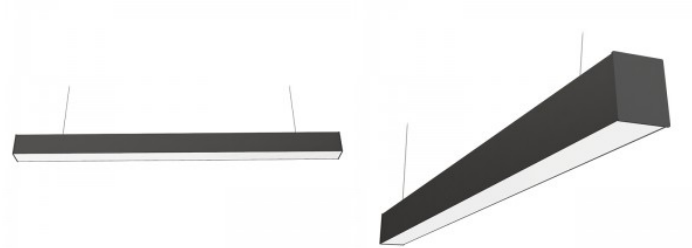

Lineaarne valgusti Linda 5073 1500 MicroPrism must 230V 32W 4000lm CRI80 100° IP20 DALI 3000K, 3500K, 4000K 3CCT

Tootekood 19154 DALI dimmable

Toitepinge 230V
Võimsustegur 0.90
Hämmardatav DALI
Võimsus 32W
Maksimaalne võimsus 32W/1m
Valgusvoog 4000luumenit
Valgusti efektiivsus lm79 125W
Värvustemperatuur 3CCT 3000K,
3500K, 4000K
Läätse nurk 100
Cri 80
Ugr 18
Sdcm - macadam ellipses 6
En62471 1
Kaitseklass IP20
Eluiga 50000h
Kõrgus 73.0mm
Laius 50.0mm
Pikkus 1500.0mm
Kaal 1.15 kg
Pakis 1tk
Korpuse värv must
Korpuse materjal alumiinium
Toiteplokk [BOKE](#)
Töökeskkond sisse
Sertifikaadid CE, RoHS
Garantii 3 aastat