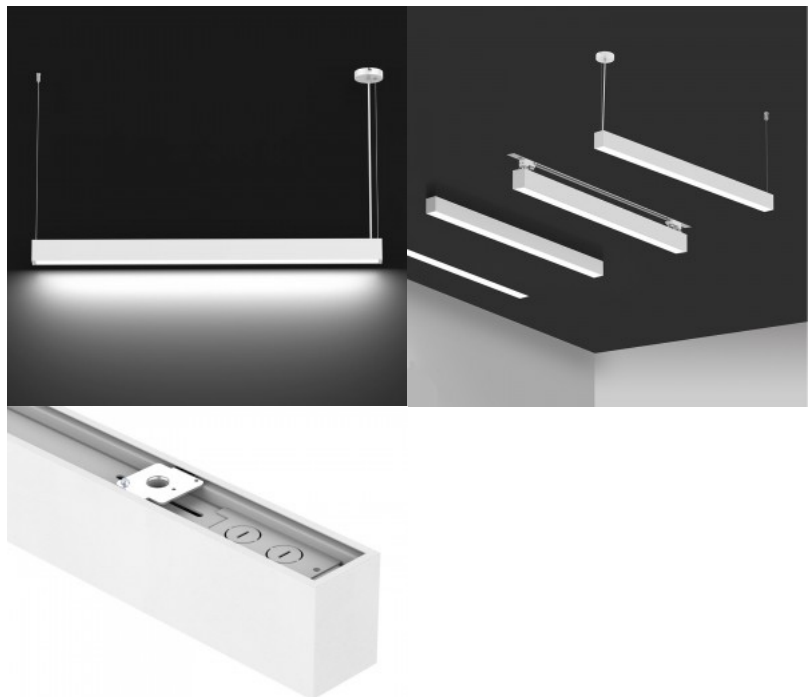

LED valgusti Prolumen Barrett A 1200 valge 230V 36W 3100lm 75° IP20 DALI 940

Tootekood 20463 DALI dimmable

Bränd [Prolumen](#)
Toitepinge 230V
Võimsustegur 0.90
Hämardatav DALI
Võimsus 36W
Maksimaalne võimsus 36W/1m
Valgusvoog 3100luumenit
Valgusti efektiivsus lm79 86W
Värvustemperatuur päevavalge 4000K
Läätse nurk 75
Cri 90
Ugr 19
Sdcm - macadam ellipses 6
Kaitseklass IP20
Eluiga 50000h
Kõrgus 76.0mm
Laius 57.0mm
Pikkus 1212.0mm
Kaal 1.7 kg
Paki kaal 2.13 kg
Kastis 6tk
Korpuse värv valge
Korpuse materjal alumiinium
Toiteplokk [BOKE](#)
Löögikindlus IK06
Töökeskkond sisse
Töötemperatuur -20 ~ 45°C
Sertifikaadid CE
Garantii 5 aastat

Töökohale [lineaarne valgusti](#).
Kvaliteetne, lihtsasti paigaldatav ja pika elueaga (50000h)! See IP20 kaitseklassiga valgusti on ideaalne valik kodu- või kontorikeskkonda. Valikus on ka DALI dimmeriga mudel. See tehnoloogia võimaldab valgusti heledust reguleerida vastavalt vajadusele. Sellel valgustil on tööruumide ja kontorite jaoks ideaalne värviedastusindeks CRI90. Valgustemperatuure on mudelil alates soojast valgest valgusest (3000K) kuni külma valge valguseni (5700K). Valgustage oma maailm LED House professionaalide abiga - [vaata siit ka meie projektide portfooliot!](#)