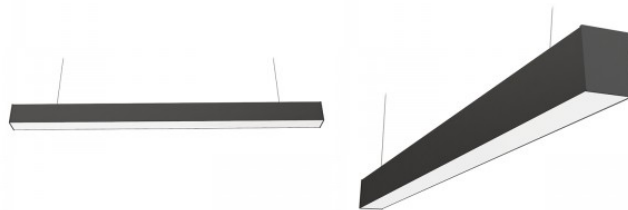

Lineaarne valgusti Prolumen Linda 66D 1200 valgusjaotusega üles ja alla + trossid. must 230V 40W 5550lm 75° IP20 DALI / PUSH 840

Tootekood 17741 DALI / PUSH dimmable

Bränd [Prolumen](#)
Toitepinge 230V
Võimsustegur 0.90
Hämardatav DALI / PUSH
Võimsus 40W
Maksimaalne võimsus 40W/1m
Valgusvoog 5550luumenit
Valgusti efektiivsus lm/90 139W
Värvustemperatuur päevavalge 4000K
Läätsenurk 75
Cri 80
Ugr 19
Sdcm - macadam ellipses 6
Kaitseklass IP20
Eluiga 50000h
Kõrgus 75.0mm
Laius 56.0mm
Pikkus 1204.0mm
Kaal 1.7 kg
Paki kaal 2.13 kg
Kastis 6tk
Korpuse värv must
Korpuse materjal alumiinium
Toiteplokk [BOKE](#)
Löögikindlus IK06
Töökeskkond sisse
Töötemperatuur -20° - +45°C
Sertifikaadid CE
Garantii 5 aastat

Prolumen Linda on kompaktnelineaarne suurepärase valgusjaotusega valgusti, mille hajutiks on kvaliteetne mikropriimaatiline PMMA plastik. See valgusti on loodud pakkuma suurepärase valgustust igas keskkonnas, sobitades ideaalselt nii kaasaegsetesse kui ka klassikalistesse interjööridesse. Valgusetoonide valikud: 3000K - soe ja hubane valgus 4000K - neutraalne ja selge valgus 3000-6500K - muudetav valgus, mis võimaldab teil valida sobiva tooniga valgustuse vastavalt meeleolule ja vajadusele Prolumen Linda valgustid on kavandatud nii, et neid saab omavahel kokku ühendada, luues ühe ühtlase ja pika valgustusliini, mis toob esile teie ruumi parimad omadused. Tänu oma suurepärasele efektiivsusele on Prolumen Linda energiasäästlik ja keskkonnasõbralik valik, tagades samas võimsa ja ühtlase valgusvoo.