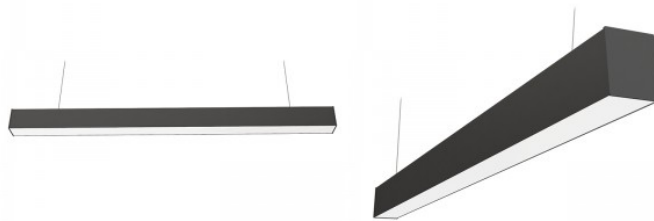

Lineaarne valgusti PROLUMEN Linda 66D 1200 DALI (valgusjaotusega üles ja alla) must 230V 40W 5550lm 75° IP20 840

Tootekood 17741 DALI dimmable

Bränd [PROLUMEN](#)
Toitepinge 230V
Võimsustegur 0.90
Hämardatav DALI
Võimsus 40W
Valgusvoog 5550luumenit
Valgusti efektiivsus lm79 139W
Värvustemperatuur päevavalge 4000K
Lätse nurk 75
Cri 80
Ugr 19
Sdcm - macadam ellipses 6
Kaitseklass IP20
Eluiga 50000h
Kõrgus 75.0mm
Laius 56.0mm
Pikkus 1204.0mm
Kaal 1700g
Paki kaal 2133g
Kastis 6tk
Korpuse värv must
Korpuse materjal alumiinium
Toiteplokk [BOKE](#)
Löögikindlus IK06
Töökeskkond sisse
Töötemperatuur -20° - +45°C
Sertifikaadid CE
Garantii 5 aastat

Prolumen Linda on kompaktne lineaarne suurepärase valgusjaotusega valgusti, mille hajutiks on kvaliteetne mikroprismaatiline PMMA plastik. See valgusti on loodud pakkuma suurepärast valgustust igas keskkonnas, sobitudes ideaalselt nii kaasaegsetesse kui ka klassikalistesse interjööridesse. Valgusetoonide valikud: 3000K - soe ja hubane valgus 4000K - neutraalne ja selge valgus 3000-6500K - muudetav valgus, mis võimaldab teil valida sobiva tooniga valgustuse vastavalt meeleolule ja vajadusele Prolumen Linda valgustid on kavandatud nii, et neid saab omavahel kokku ühendada, luues ühe ühtlase ja pika valgustusliini, mis toob esile teie ruumi parimad omadused. Tänu oma suurepärasele efektiivsusele on Prolumen Linda energiasäästlik ja keskkonnasõbralik valik, tagades samas võimsa ja ühtlase valgusvoo.