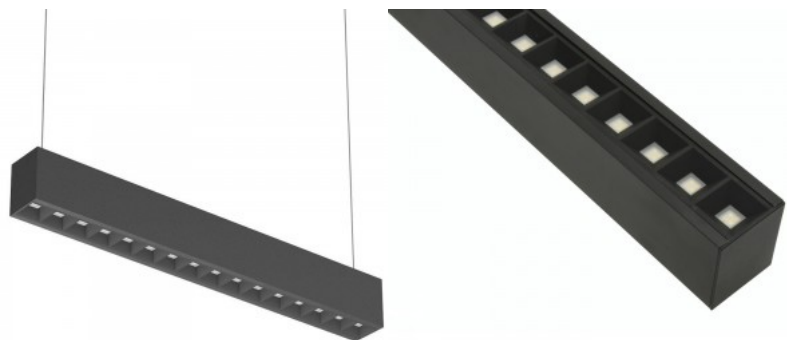

Kastis 12tk

Korpuse värv must

Korpuse materjal alumiinium

Töökeskkond sisse

Sertifikaadid CE, RoHS

Garantii 3 aastat

Ilus ja stiilne töökohavalgusti. Must korpuse ja neljakandiline disain. Madal UGR. Osadel mudelitel on valguse värvitoon vahetatav: 3000K, 4000K, 6000K. Valgustit saab edukalt paigaldada nii pinna pealselt kui rippu. Mõlemal juhul on hea tulemus garanteeritud. Riputustrossid tuleb eraldi tellida. (2tk) Tootekood 14768