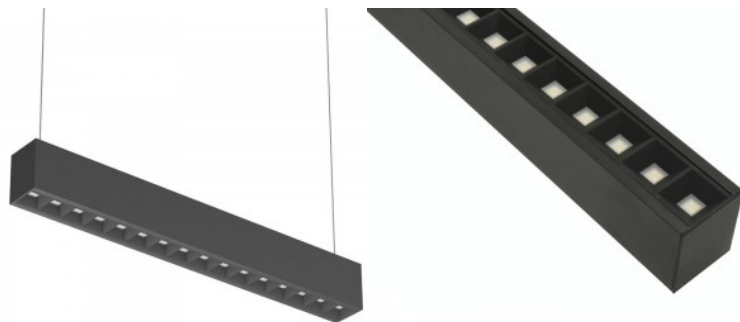

Lineaarne valgusti Prolumen Delia UGR19 1200 must 230V 40W 4500lm 100° IP40 DALI 840

Tootekood 15323 DALI dimmable

Bränd [Prolumen](#)
Toitepinge 230V
Võimsustegur 0.90
Hämardatav DALI
Võimsus 40W
Maksimaalne võimsus 40W/1m
Valgusvoog 4500luumenit
Valgusti efektiivsus lm79 113W
Värvustemperatuur päevavalge 4000K
Läätse nurk 100
Cri 80
Ugr 18
Lor 80
Sdcm - macadam ellipses 6
Kaitseklass IP40
Eluiga 50000h
Llmf tm21 L80B50 @25°C 50.000h
Kõrgus 70.0mm
Laius 60.0mm
Pikkus 1204.0mm
Kaal 2.2 kg
Paki kaal 3 kg
Pakis 1tk
Kastis 12tk
Korpuse värv must
Korpuse materjal alumiinium
Töökeskkond sisse
Sertifikaadid CE, RoHS
Garantii 5 aastat

Must korpuse ja neljakandiline disain. Elegantne ja funktsionaalne, see minimalistlik rippvalgusti on suurepärase valiku neile, kes hindavad lihtsust ja kaasaegsust oma kodu kujunduses. Nõuetekohase kasutamise tulemusel on [lineaarne valgusti](#) elektrisäästlik, keskkonnasõbralik ja väga pika elueaga (50 000h). Sellel valgustil on tööruumide ja kontorite jaoks ideaalne värviedastusindeks. Osadel mudelitel on valguse värvitoon vahetatav: 3000K, 4000K, 6000K. Valgustit saab edukalt paigaldada nii pinna pealselt kui rippu. Mõlemal juhul on hea tulemus garanteeritud. [Riputustrossid](#) (2tk) tuleb eraldi tellida. Valgustage oma maailm LED House professionaalide abiga - [vaata siit ka meie projektide portfooliot!](#)