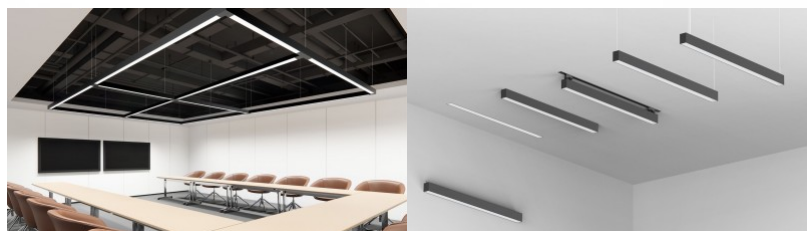

Prolumen Linda on kompaktne lineaarne suurepärase valgusjaotusega valgusti, mille hajutiks on kvaliteetne mikroprismaatiline PMMA plastik. See valgusti on loodud pakkuma suurepärasest valgustust igas keskkonnas, sobitudes ideaalselt nii kaasaegsetesse kui ka klassikalistesse interjööridesse. Valgusetoonide valikud: 3000K - soe ja hubane valgus 4000K - neutraalne ja selge valgus 3000-6500K - muudetav valgus, mis võimaldab teil valida sobiva tooniga valgustuse vastavalt meeleolule ja vajadusele Prolumen Linda valgustid on kavandatud nii, et neid saab omavahel kokku ühendada, luues ühe ühtlase ja pika valgustusliini, mis toob esile teie ruumi parimad omadused. Tänu oma suurepärasele efektiivsusele on Prolumen Linda energiasäästlik ja keskkonnasõbralik valik, tagades samas võimsa ja ühtlase valgusvoo.