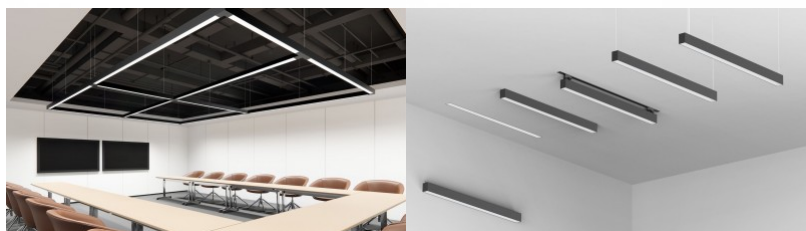

Prolumen Linda on kompaktne lineaarne suurepärase valgusjaotusega valgusti, mille hajutiks on kvaliteetne mikroprismaatiline PMMA plastik. See valgusti on loodud pakkuma suurepäraselt valgustust igas keskkonnas, sobitudes ideaalselt nii kaasaegsetesse kui ka klassikalistesse interjööridesse. Valgusetoonide valikud: 3000K - soe ja hubane valgus 4000K - neutraalne ja selge valgus 3000-6500K - muudetav valgus, mis võimaldab teil valida sobiva tooniga valgustuse vastavalt meeleolule ja vajadusele Prolumen Linda valgustid on kavandatud nii, et neid saab omavahel kokku ühendada, luues ühe ühtlase ja pika valgustusliini, mis toob esile teie ruumi parimad omadused. Tänu oma suurepärasele efektiivsusele on Prolumen Linda energiasäästlik ja keskkonnasõbralik valik, tagades samas võimsa ja ühtlase valgusvoo.