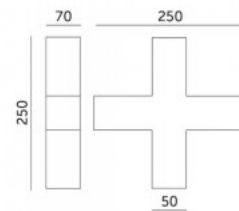

Laevalgusti KOLINE K2 X - jätk must 230V 15W 1500lm CRI80 110° IP20 3000K, 4000K, 6500K 3CCT

Tootekood 19078

Toitepinge 230V
Võimsustegur 0.90
Võimsus 15W
Maksimaalne võimsus 15W/1m
Nimivool 70mA
Valgusvoog 1500luumenit
Valgusti efektiivsus lm79 100W
Värvustemperatuur 3CCT 3000K, 4000K, 6500K
Läätse nurk 110
Cri 80
Kaitseklass IP20
Eluiga 50000h
Pakis 1tk
Kastis 5tk
Korpuse värv must
Lülituste arv 30000tk
Töökeskkond sisse
Töötemperatuur -20 ~40°C
Sertifikaadid CE EMC LVD ROHS
Garantii 5 aastat

LED KOLINE K2 ühendusliitmik võimaldab ühendada valgusteid erinevatesse kujunditesse, pakkudes pändlikke ja stiilseid lahendusi igasse ruumi. Sisseehitatud LED-id ja matt difuuser loovad ühtlase ja silmasõbraliku valguse. Tugev alumiiniumkorpus ja vastupidav polükarbonaat tagavad kvaliteedi ja pika eluea. Valgustooni saab valida vastavalt vajadusele - soe, neutraalne või külm. Lai valgusvihk tagab hea katvuse ning energiatõhus valgusallikas hoiab kulud madalal. Ohutuse tagamiseks on LED-allika vahetus lubatud ainult spetsialistile.

Lineaarne valgusti Linda 5073 1200 MicroPrism must 230V 26W 3250lm CRI80 100° IP20 DALI 3000K, 3500K, 4000K 3CCT