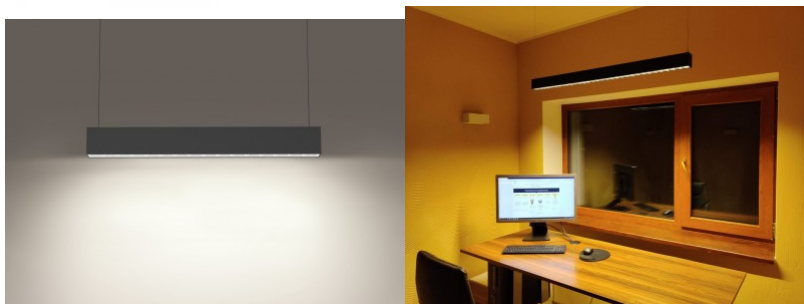

Lineaarne valgusti PROLUMEN Delia UGR 600 must 230V 20W 2000lm CRI90 100° IP20 3000K, 4000K, 5700K WW/DW/CW

Tootekood 15206

Bränd [PROLUMEN](#)

Toitepinge 230V

Võimsustegur 0.90

Võimsus 20W

Valgusvoog 2000luumenit

Valgusti efektiivsus lm79 100W

Värvustemperatuur WW/DW/CW
3000K, 4000K, 5700K

Läätse nurk 100

Cri 90

Ugr 18

Sdcm - macadam ellipses 6

Kaitseklass IP20

Eluiga 50000h

Kõrgus 70.0mm

Laius 60.0mm

Pikkus 604.0mm

Kaal 1150g

Paki kaal 1650g

Pakis 1tk

Kastis 12tk

Korpuse värv must

Korpuse materjal alumiinium

Töökeskkond sisse

Sertifikaadid CE, RoHS

Garantii 5 aastat

Must korpuse ja neljakandiline disain. Elegantne ja funktsionaalne, see minimalistlik rippvalgusti on suurepärase valik neile, kes hindavad lihtsust ja kaasaegsust oma kodu kujunduses. Nõuetekohase kasutamise tulemusel on [lineaarne valgusti](#) elektrisäästlik, keskkonnasõbralik ja väga pika elueaga (50 000h). Sellel valgustil on tööruumide ja kontorite jaoks ideaalne värviedastusindeks. Osadel mudelitel on valguse värvitoon vahetatav: 3000K, 4000K, 6000K. Valgustit saab edukalt paigaldada nii pinna pealselt kui rippu. Mõlemal juhul on hea tulemus garanteeritud. [Riputustrossid](#) (2tk) tuleb eraldi tellida. Valgustage oma maailm LED House professionaalide abiga - [vaata siit ka meie projektide portfooliot!](#)