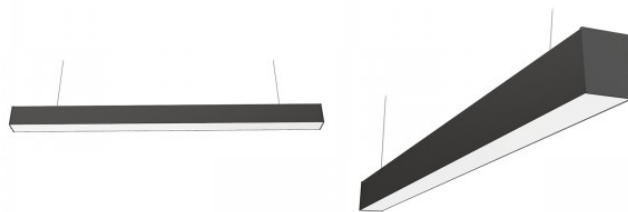

Lineaarne valgusti Prolumen Linda 66D 1200 valgusjaotusega üles ja alla + trossid. must 230V 40W 5550lm 75° IP20 DALI / PUSH 840

Tootekood 17741 DALI / PUSH dimmable

Bränd [Prolumen](#)
Toitepinge 230V
Võimsustegur 0.90
Hämardatav DALI / PUSH
Võimsus 40W
Maksimaalne võimsus 40W/1m
Valgusvoog 5550luumenit
Valgusti efektiivsus 1m79 139W
Värvustemperatuur päevavalge 4000K
Lätse nurk 75
Cri 80
Ugr 19
Sdcm - macadam ellipses 6
Kaitseklass IP20
Eluiga 50000h
Kõrgus 75.0mm
Laius 56.0mm
Pikkus 1204.0mm
Kaal 1.7 kg
Paki kaal 2.13 kg
Kastis 6tk
Korpuse värv must
Korpuse materjal alumiinium
Toiteplokk [BOKE](#)
Löögikindlus IK06
Töökeskkond sisse
Töötemperatuur -20° - +45°C
Sertifikaadid CE
Garantii 5 aastat

Prolumen Linda on kompaktnelineaarne suurepärase valgusjaotusega valgusti, mille hajutiks on kvaliteetne mikropriimaatiline PMMA plastik. See valgusti on loodud pakkuma suurepära- st valgustust igas keskkonnas, sobitudes ideaalselt nii kaasaegsetesse kui ka klassikalistesse interjööridesse. Valgusetoonide valikud: 3000K - soe ja hubane valgus 4000K - neutraalne ja selge valgus 3000-6500K - muudetav valgus, mis võimaldab teil valida sobiva tooniga valgustuse vastavalt meeleolule ja vajadusele Prolumen Linda valgustid on kavandatud nii, et neid saab omavahel kokku ühendada, luues ühe ühtlase ja pika valgustusliini, mis toob esile teie ruumi parimad omadused. Tänu oma suurepärasele efektiivsusele on Prolumen Linda energiasäästlik ja keskkonnasõbralik valik, tagades samas võimsa ja ühtlase valgusvoo.