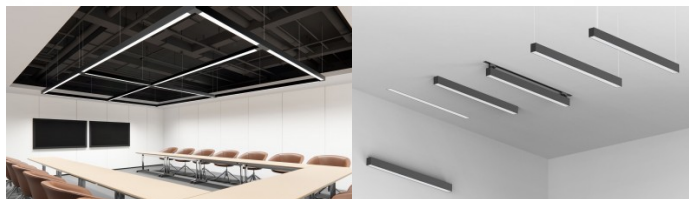

Lineaarne valgusti Prolumen Linda C27 1200 valgusjaotusega alla must 230V 30W 4200lm 100° IP20 DALI 840

Tootekood 17876 DALI dimmable

Bränd [Prolumen](#)

Toitepinge 230V

Võimsustegur 0.95

Hämardatav DALI

Võimsus 30W

Maksimaalne võimsus 30W/1m

Valgusvoog 4200luumenit

Valgusti efektiivsus lm79 140W

Värvustemperatuur päevavalge 4000K

Läätse nurk 100

Cri 80

Ugr 19

Sdcm - macadam ellipses 3

Kaitseklass IP20

Eluiga 160000h

Llmf tm21 L70B50 @25°C 160.000h

Kõrgus 55.0mm

Laius 50.0mm

Pikkus 1120.0mm

Kaal 1.94 kg

Kastis 6tk

Korpuse värv must

Korpuse materjal alumiinium

Poleer matt

Toiteplokk [TRIDONIC](#)

Löögikindlus IK08

Töökeskkond sisse

Töötemperatuur -20° - +45°C

Sertifikaadid CE

Garantii 5 aastat

Prolumen Linda on kompaktne lineaarne suurepärase valgusjaotusega valgusti, mille hajutiks on kvaliteetne mikroprismaatiline PMMA plastik. See valgusti on loodud pakkuma suurepärasest valgustust igas keskkonnas, sobitudes ideaalselt nii kaasaegsetesse kui ka klassikalistesse interjööridesse. Valgusetoonide valikud: 3000K - soe ja hubane valgus 4000K - neutraalne ja selge valgus 3000-6500K - muudetav valgus, mis võimaldab teil valida sobiva tooniga valgustuse vastavalt meeleolule ja vajadusele Prolumen Linda valgustid on kavandatud nii, et neid saab omavahel kokku ühendada, luues ühe ühtlase ja pika valgustusliini, mis toob esile teie ruumi parimad omadused. Tänu oma suurepärasele efektiivsusele on Prolumen Linda energiasäästlik ja keskkonnasõbralik valik, tagades samas võimsa ja ühtlase valgusvoo.