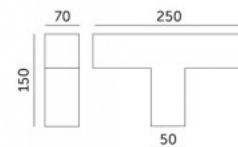

Laevalgusti KOLINE K2 T - jätk must 230V 11W 1100lm CRI80 110° IP20 3000K, 4000K, 6500K 3CCT

Tootekood 19076

Toitepinge 230V
Võimsustegur 0.90
Võimsus 11W
Maksimaalne võimsus 11W/1m
Valgusvoog 1100luumenit
Valgusti efektiivsus lm79 100W
Värvustemperatuur 3CCT 3000K,
4000K, 6500K
Läätse nurk 110
Cri 80
Kaitseklass IP20
Eluiga 50000h
Pakis 1tk
Kastis 5tk
Korpuse värv must
Lülituste arv 30000tk
Töökeskkond sisse
Töötemperatuur -20 ~40°C
Sertifikaadid CE EMC LVD ROHS
Garantii 5 aastat

LED KOLINE K2 ühendusliitmik võimaldab ühendada valgusteid erinevatesse kujunditesse, pakkudes paindlikke ja stiilseid lahendusi igasse ruumi. Sisseehitatud LED-id ja matt difuuser loovad ühtlase ja silmasõbraliku valguse. Tugev alumiiniumkorpus ja vastupidav polükarbonaat tagavad kvaliteedi ja pika eluea. Valgustooni saab valida vastavalt vajadusele - soe, neutraalne või külm. Lai valgusvihk tagab hea katvuse ning energiatõhus valgusallikas hoiab kulud madalal. Ohutuse tagamiseks on LED-allika vahetus lubatud ainult spetsialistile.