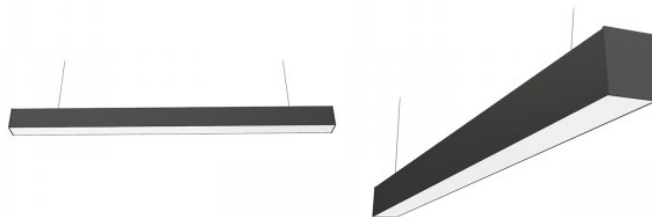

Lineaarne valgusti Prolumen Linda 66D 1200 UGR $\square$ 19 valgusjaotusega alla must 230V 28W 3600lm 75° IP20 DALI 830

Tootekood 17751 DALI dimmable

Bränd [Prolumen](#)

Toitepinge 230V

Võimsustegur 0.90

Hämardatav DALI

Võimsus 28W

Maksimaalne võimsus 28W/1m

Valgusvoog 3600luumenit

Valgusti efektiivsus lm79 129W

Värvustemperatuur soe valge 3000K

Läätse nurk 75

Cri 80

Ugr 19

Sdcm - macadam ellipses 6

Kaitseklass IP20

Eluiga 50000h

Llmf tm21 L70B50 @25°C 50.000h

Kõrgus 75.0mm

Laius 56.0mm

Pikkus 1204.0mm

Kaal 2.75 kg

Kastis 6tk

Korpuse värv must

Korpuse materjal alumiinium

Poleer matt

Toiteplokki [BOKE](#)

Löögikindlus IK06

Töökeskkond sisse

Töötemperatuur -20° - +45°C

Sertifikaadid CE

Garantii 5 aastat

Prolumen Linda on kompaktne lineaarne suurepärase valgusjaotusega valgusti, mille hajutiks on kvaliteetne mikroprismaatiline PMMA plastik. See valgusti on loodud pakkuma suurepärasest valgustust igas keskkonnas, sobitudes ideaalselt nii kaasaegsetesse kui ka klassikalistesse interjööridesse. Valgusetoonide valikud: 3000K - soe ja hubane valgus 4000K - neutraalne ja selge valgus 3000-6500K - muudetav valgus, mis võimaldab teil valida sobiva tooniga valgustuse vastavalt meeleolule ja vajadusele Prolumen Linda valgustid on kavandatud nii, et neid saab omavahel kokku ühendada, luues ühe ühtlase ja pika valgustusliini, mis toob esile teie ruumi parimad omadused. Tänu oma suurepärasele efektiivsusele on Prolumen Linda energiasäästlik ja keskkonnasõbralik valik, tagades samas võimsa ja ühtlase valgusvoo.