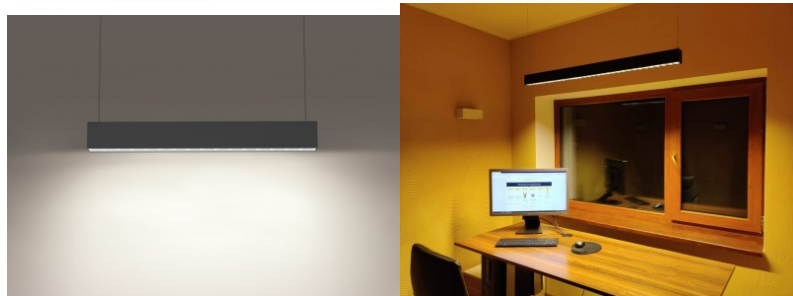

Lineaarne valgusti Prolumen Delia UGR 600 must 230V 20W 2000lm CRI90 100° IP20 3000K, 4000K, 5700K 3CCT

Tootekood 15206

Bränd [Prolumen](#)
Toitepinge 230V
Võimsustegur 0.90
Võimsus 20W
Maksimaalne võimsus 20W/1m
Valgusvoog 2000lumenit
Valgusti efektiivsus lm79 100W
Värvustemperatuur 3CCT 3000K,
4000K, 5700K
Lätse nurk 100
Cri 90
Ugr 18
Sdcm - macadam ellipses 6
Kaitseklass IP20
Eluiga 50000h
Kõrgus 70.0mm
Laius 60.0mm
Pikkus 604.0mm
Kaal 1.15 kg
Paki kaal 1.65 kg
Pakis 1tk
Kastis 12tk
Korpuse värv must
Korpuse materjal alumiinium
Töökeskkond sisse
Sertifikaadid CE, RoHS
Garantii 5 aastat

Must korpuse ja neljakandiline disain. Elegantne ja funktsionaalne, see minimalistlik rippvalgusti on suurepärase valiku neile, kes hindavad lihtsust ja kaasaegsust oma kodu kujunduses. Nõuetekohase kasutamise tulemusel on [lineaarne valgusti](#) elektrisäästlik, keskkonnasõbralik ja väga pika elueaga (50 000h). Sellel valgustil on tööruumide ja kontorite jaoks ideaalne värviedastusindeks. Osadel mudelitel on valguse värvitoon vahetatav: 3000K, 4000K, 6000K. Valgustit saab edukalt paigaldada nii pinna pealselt kui rippu. Mõlemal juhul on hea tulemus garanteeritud. [Riputustrossid](#) (2tk) tuleb eraldi tellida. Valgustage oma maailm LED House professionaalide abiga - [vaata siit ka meie projektide portfooliot!](#)