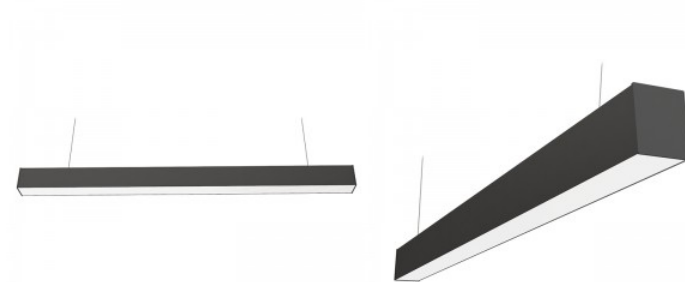

Korpuse värv must

Korpuse materjal alumiinium

Toiteplokk [BOKE](#)

Löögikindlus IK06

Töökeskkond sisse

Töötemperatuur -20° - +45°C

Sertifikaadid CE

Garantii 5 aastat