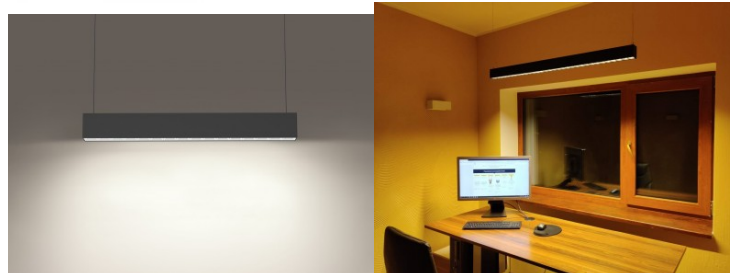

Sertifikaadid CE, RoHS

Garantii 5 aastat

Must korpus ja neljakandiline disain. Elegantne ja funktsionaalne, see minimalistlik rippvalgusti on suurepärase valguse valgustamiseks, kes hindavad lihtsust ja kaasaegsust oma kodu kujunduses. Nõuetekohase kasutamise tulemusel on [lineaarne valgusti](#) elektrisäästlik, keskkonnasõbralik ja väga pika elueaga (50 000h). Sellel valgustil on tööruumide ja kontorite jaoks ideaalne värviedastusindeks. Osadel mudelitel on valguse värvitoon vahetatav: 3000K, 4000K, 6000K. Valgustit saab edukalt paigaldada nii pinna pealselt kui rippu. Mõlemal juhul on hea tulemus garanteeritud. [Ripputustrassid](#) (2tk) tuleb eraldi tellida. Valgustage oma maailm LED House professionaalide abiga - [vaata siit ka meie projektide portfooliot!](#)