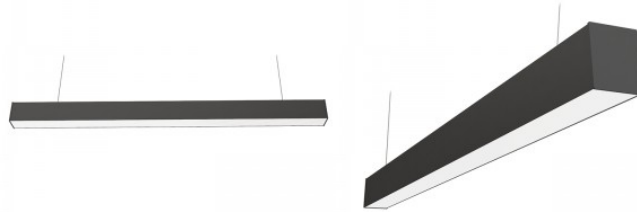

Lineaarne valgusti PROLUMEN Linda C27 1200 valgusjaotusega alla must 230V 30W 4200lm 100° IP20 DALI 840

Tootekood 17876 DALI dimmable

Bränd [PROLUMEN](#)

Toitepinge 230V

Võimsustegur 0.95

Hämardatav DALI

Võimsus 30W

Valgusvoog 4200luumenit

Valgusti efektiivsus lm79 140W

Värvustemperatuur päevavalge 4000K

Läätse nurk 100

Cri 80

Ugr 19

Sdcm - macadam ellipses 3

Kaitseklass IP20

Eluiga 160000h

Llmf tm21 L70B50 @25°C 160.000h

Kõrgus 55.0mm

Laius 50.0mm

Pikkus 1120.0mm

Kaal 1940g

Kastis 6tk

Korpuse värv must

Korpuse materjal alumiinium

Poleer matt

Toiteplokk [TRIDONIC](#)

Löögikindlus IK08

Töökeskkond sisse

Töötemperatuur -20° - +45°C

Sertifikaadid CE

Garantii 5 aastat

Prolumen Linda on kompaktne lineaarne suurepärase valgusjaotusega valgusti, mille hajutiks on kvaliteetne mikropriimaatiline PMMA plastik. See valgusti on loodud pakkuma suurepärase valgustust igas keskkonnas, sobitudes ideaalselt nii kaasaegsetesse kui ka klassikalistesse interjööridesse. Valgusetoonide valikud: 3000K - soe ja hubane valgus 4000K - neutraalne ja selge valgus 3000-6500K - muudetav valgus, mis võimaldab teil valida sobiva tooniga valgustuse vastavalt meeleolule ja vajadusele Prolumen Linda valgustid on kavandatud nii, et neid saab omavahel kokku ühendada, luues ühe ühtlase ja pika valgustusliini, mis toob esile teie ruumi parimad omadused. Tänu oma suurepärasele efektiivsusele on Prolumen Linda energiasäästlik ja keskkonnasõbralik valik, tagades samas võimsa ja ühtlase valgusvoo.