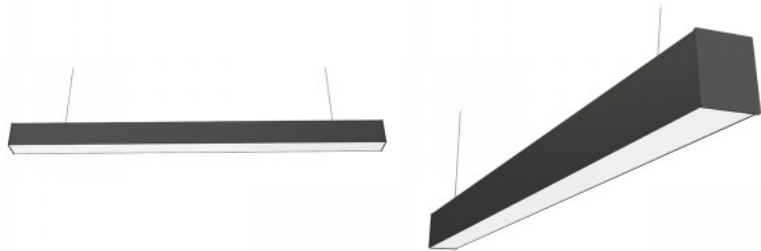

Tootekood 19149 DALI dimmable

Toitepinge 230V
Võimsustegur 0.90
Hämardatav DALI
Võimsus 26W
Maksimaalne võimsus 26W/1m
Valgusvoog 3250luumenit
Valgusti efektiivsus lm79 125W
Värvustemperatuur 3CCT 3000K,
3500K, 4000K
Läätse nurk 100
Cri 80
Ugr 18
Sdcm - macadam ellipses 6
En62471 1
Kaitseklass IP20
Eluiga 50000h
Kõrgus 73.0mm
Laius 50.0mm
Pikkus 1200.0mm
Pakis 1tk
Korpuse värv must
Korpuse materjal alumiinium
Toiteplokk [BOKE](#)
Töökeskkond sisse
Sertifikaadid CE, RoHS
Garantii 3 aastat