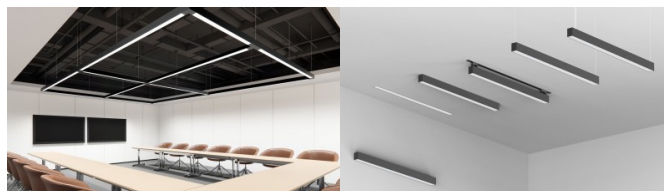

Lineaarne valgusti Prolumen Linda 66D 1200 valgusjaotusega üles ja alla + trossid. must 230V 40W 5550lm 75° IP20 DALI / PUSH 840

Tootekood 17741 DALI / PUSH dimmable

Bränd [Prolumen](#)
Toitepinge 230V
Võimsustegur 0.90
Hämardatav DALI / PUSH
Võimsus 40W
Maksimaalne võimsus 40W/1m
Valgusvoog 5550luumenit
Valgusti efektiivsus lm/90 139W
Värvustemperatuur päevavalge 4000K
Läätsenurk 75
Cri 80
Ugr 19
Sdcm - macadam ellipses 6
Kaitseklass IP20
Eluiga 50000h
Kõrgus 75.0mm
Laius 56.0mm
Pikkus 1204.0mm
Kaal 1.7 kg
Paki kaal 2.13 kg
Kastis 6tk
Korpuse värv must
Korpuse materjal alumiinium
Toiteplokk [BOKE](#)
Löögikindlus IK06
Töökeskkond sisse
Töötemperatuur -20° - +45°C
Sertifikaadid CE
Garantii 5 aastat

Prolumen Linda on kompaktnelineaarne suurepärase valgusjaotusega valgusti, mille hajutiks on kvaliteetne mikropriimaatiline PMMA plastik. See valgusti on loodud pakkuma suurepärase valgustust igas keskkonnas, sobitades ideaalselt nii kaasaegsetesse kui ka klassikalistesse interjööridesse. Valgusetoonide valikud: 3000K - soe ja hubane valgus 4000K - neutraalne ja selge valgus 3000-6500K - muudetav valgus, mis võimaldab teil valida sobiva tooniga valgustuse vastavalt meeleolule ja vajadusele Prolumen Linda valgustid on kavandatud nii, et neid saab omavahel kokku ühendada, luues ühe ühtlase ja pika valgustusliini, mis toob esile teie ruumi parimad omadused. Tänu oma suurepärasele efektiivsusele on Prolumen Linda energiasäästlik ja keskkonnasõbralik valik, tagades samas võimsa ja ühtlase valgusvoo.