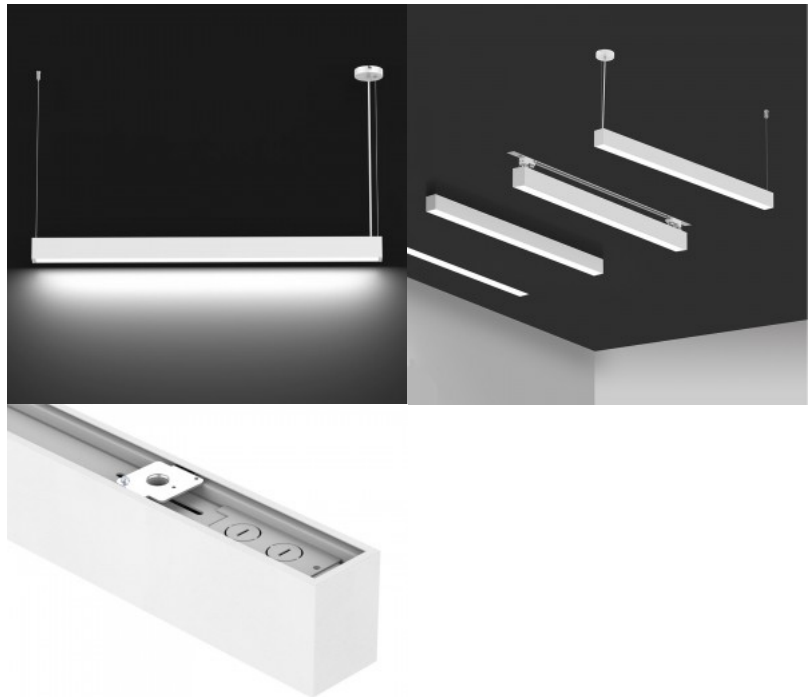

LED valgusti Prolumen Barrett A 1500 valge 230V 45W 3750lm 75° IP20 DALI 930

Tootekood 17369 DALI dimmable

Bränd [Prolumen](#)
Toitepinge 230V
Võimsustegur 0.90
Hämardatav DALI
Võimsus 45W
Maksimaalne võimsus 45W/1m
Valgusvoog 3750luumenit
Valgusti efektiivsus lm79 83W
Värvustemperatuur soe valge 3000K
Läätse nurk 75
Cri 90
Ugr 19
Sdcm - macadam ellipses 6
Kaitseklass IP20
Eluiga 50000h
Kõrgus 76.0mm
Laius 57.0mm
Pikkus 1512.0mm
Kaal 1.7 kg
Paki kaal 2.13 kg
Kastis 6tk
Korpuse värv valge
Korpuse materjal alumiinium
Toiteplokk [BOKE](#)
Löögikindlus IK06
Töökeskkond sisse
Töötemperatuur -20 ~ 45°C
Sertifikaadid CE
Garantii 5 aastat

Töökohale [lineaarne valgusti](#).
Kvaliteetne, lihtsasti paigaldatav ja pika elueaga (50000h)! See IP20 kaitseklassiga valgusti on ideaalne valik kodu- või kontorikeskkonda. Valikus on ka DALI dimmeriga mudel. See tehnoloogia võimaldab valgusti heledust reguleerida vastavalt vajadusele. Sellel valgustil on tööruumide ja kontorite jaoks ideaalne värviedastusindeks CRI90. Valgustemperatuure on mudelil alates soojast valgest valgusest (3000K) kuni külma valge valguseni (5700K). Valgustage oma maailm LED House professionaalide abiga - [vaata siit ka meie projektide portfooliot!](#)