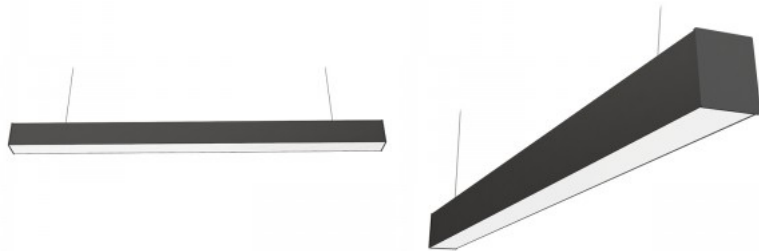

Tootekood 19149 DALI dimmable

Toitepinge 230V
Võimsustegur 0.90
Hämardatav DALI
Võimsus 26W
Maksimaalne võimsus 26W/1m
Valgusvoog 3250luumenit
Valgusti efektiivsus lm79 125W
Värvustemperatuur 3CCT 3000K,
3500K, 4000K
Läätse nurk 100
Cri 80
Ugr 18
Sdcm - macadam ellipses 6
En62471 1
Kaitseklass IP20
Eluiga 50000h
Kõrgus 73.0mm
Laius 50.0mm
Pikkus 1200.0mm
Pakis 1tk
Korpuse värv must
Korpuse materjal alumiinium
Toiteplokk [BOKE](#)
Töökeskkond sisse
Sertifikaadid CE, RoHS
Garantii 3 aastat