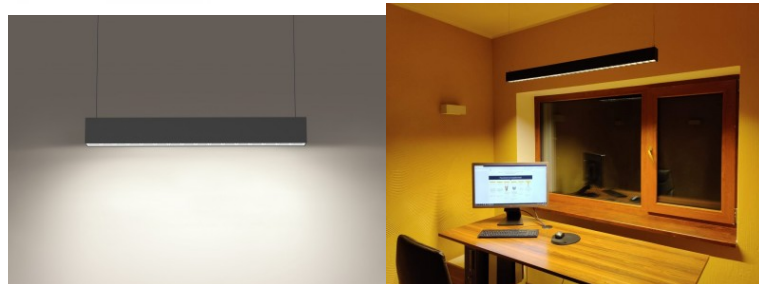

Lineaarne valgusti Prolumen Delia UGR19 1200 must 230V 40W 4500lm 100° IP40 DALI 840

Tootekood 15323 DALI dimmable

Bränd [Prolumen](#)
Toitepinge 230V
Võimsustegur 0.90
Hämardatav DALI
Võimsus 40W
Maksimaalne võimsus 40W/1m
Valgusvoog 4500luumenit
Valgusti efektiivsus lm79 113W
Värvustemperatuur päevavalge 4000K
Läätse nurk 100
Cri 80
Ugr 18
Lor 80
Sdcm - macadam ellipses 6
Kaitseklass IP40
Eluiga 50000h
Llmf tm21 L80B50 @25°C 50.000h
Kõrgus 70.0mm
Laius 60.0mm
Pikkus 1204.0mm
Kaal 2.2 kg
Paki kaal 3 kg
Pakis 1tk
Kastis 12tk
Korpuse värv must
Korpuse materjal alumiinium
Töökeskkond sisse
Sertifikaadid CE, RoHS
Garantii 5 aastat

Must korpuse ja neljakandiline disain. Elegantne ja funktsionaalne, see minimalistlik rippvalgusti on suurepärase valik neile, kes hindavad lihtsust ja kaasaegsust oma kodu kujunduses. Nõuetekohase kasutamise tulemusel on [lineaarne valgusti](#) elektrisäästlik, keskkonnasõbralik ja väga pika elueaga (50 000h). Sellel valgustil on tööruumide ja kontorite jaoks ideaalne värviedastusindeks. Osadel mudelitel on valguse värvitoon vahetatav: 3000K, 4000K, 6000K. Valgustit saab edukalt paigaldada nii pinna pealselt kui rippu. Mõlemal juhul on hea tulemus garanteeritud. [Riputustrossid](#) (2tk) tuleb eraldi tellida. Valgustage oma maailm LED House professionaalide abiga - [vaata siit ka meie projektide portfooliot!](#)