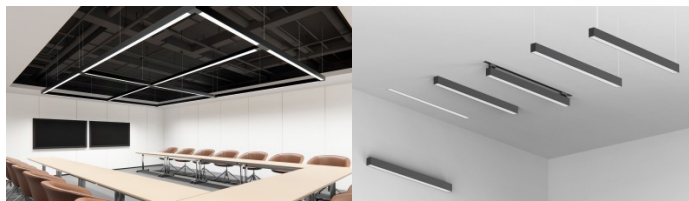

Lineaarne valgusti Prolumen Linda 66D 1200 valgusjaotusega alla must 230V 28W 3800lm 75° IP20 DALI 840

Tootekood 17750 DALI dimmable

Bränd [Prolumen](#)

Toitepinge 230V

Võimsustegur 0.90

Hämardatav DALI

Võimsus 28W

Maksimaalne võimsus 28W/1m

Valgusvoog 3800luumenit

Valgusti efektiivsus lm79 136W

Värvustemperatuur päevavalge 4000K

Läätse nurk 75

Cri 80

Ugr 19

Sdcm - macadam ellipses 6

Kaitseklass IP20

Eluiga 50000h

Llmf tm21 L70B50 @25°C 50.000h

Kõrgus 75.0mm

Laius 56.0mm

Pikkus 1204.0mm

Kaal 2.75 kg

Kastis 6tk

Korpuse värv must

Korpuse materjal alumiinium

Poleer matt

Toiteplokki [BOKE](#)

Löögikindlus IK06

Töökeskkond sisse

Töötemperatuur -20° - +45°C

Sertifikaadid CE

Garantii 5 aastat

Prolumen Linda on kompaktne lineaarne suurepärase valgusjaotusega valgusti, mille hajutiks on kvaliteetne mikroprismaatiline PMMA plastik. See valgusti on loodud pakkuma suurepärasest valgustust igas keskkonnas, sobitudes ideaalselt nii kaasaegsetesse kui ka klassikalistesse interjööridesse. Valgusetoonide valikud: 3000K - soe ja hubane valgus 4000K - neutraalne ja selge valgus 3000-6500K - muudetav valgus, mis võimaldab teil valida sobiva tooniga valgustuse vastavalt meeleolule ja vajadusele Prolumen Linda valgustid on kavandatud nii, et neid saab omavahel kokku ühendada, luues ühe ühtlase ja pika valgustusliini, mis toob esile teie ruumi parimad omadused. Tänu oma suurepärasele efektiivsusele on Prolumen Linda energiasäästlik ja keskkonnasõbralik valik, tagades samas võimsa ja ühtlase valgusvoo.