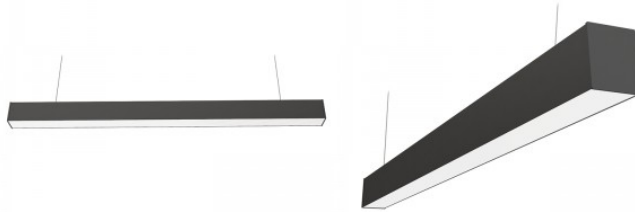

Lineaarne valgusti PROLUMEN Linda 66D 1200 valgusjaotusega alla must 230V 28W 3800lm 75° IP20 DALI 840

Tootekood 17750 DALI dimmable

Bränd [PROLUMEN](#)

Toitepinge 230V

Võimsustegur 0.90

Hämardatav DALI

Võimsus 28W

Valgusvoog 3800luumenit

Valgusti efektiivsus lm79 136W

Värvustemperatuur päevavalge 4000K

Lätse nurk 75

Cri 80

Ugr 19

Sdcm - macadam ellipses 6

Kaitseklass IP20

Eluiga 50000h

Llmf tm21 L70B50 @25°C 50.000h

Kõrgus 75.0mm

Laius 56.0mm

Pikkus 1204.0mm

Kaal 2750g

Kastis 6tk

Korpuse värv must

Korpuse materjal alumiinium

Poleer matt

Toiteplokk [BOKE](#)

Löögikindlus IK06

Töökeskkond sisse

Töötemperatuur -20° - +45°C

Sertifikaadid CE

Garantii 5 aastat

Prolumen Linda on kompaktne lineaarne suurepärase valgusjaotusega valgusti, mille hajutiks on kvaliteetne mikropriimaatiline PMMA plastik. See valgusti on loodud pakkuma suurepärase valgustust igas keskkonnas, sobitudes ideaalselt nii kaasaegsetesse kui ka klassikalistesse interjööridesse. Valgusetoonide valikud: 3000K - soe ja hubane valgus 4000K - neutraalne ja selge valgus 3000-6500K - muudetav valgus, mis võimaldab teil valida sobiva tooniga valgustuse vastavalt meeleolule ja vajadusele Prolumen Linda valgustid on kavandatud nii, et neid saab omavahel kokku ühendada, luues ühe ühtlase ja pika valgustusliini, mis toob esile teie ruumi parimad omadused. Tänu oma suurepärasele efektiivsusele on Prolumen Linda energiasäästlik ja keskkonnasõbralik valik, tagades samas võimsa ja ühtlase valgusvoo.