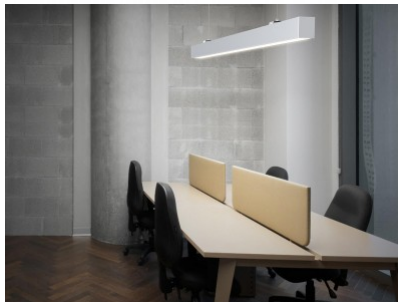

Korpuse materjal alumiinium

Poleer matt

Toiteplokk [LIFUD](#)

Löögikindlus IK06

Töökeskkond sisse

Sertifikaadid CE

Garantii 5 aastat