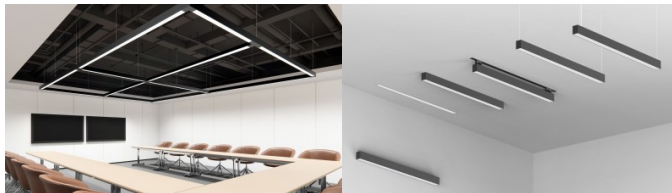

Korpuse materjal alumiinium

Poleer matt

Toiteplokk [BOKE](#)

Löögikindlus IK06

Töökeskkond sisse

Töötemperatuur -20° - +45°C

Sertifikaadid CE

Garantii 5 aastat