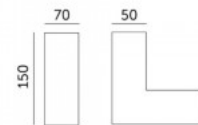

Laevalgusti KOLINE K2 L - jätk must 230V 8W 800lm CRI80 110° IP20 3000K, 4000K, 6500K 3CCT

Tootekood 19077

Toitepinge 230V
Võimsustegur 0.90
Võimsus 8W
Maksimaalne võimsus 8W/1m
Valgusvoog 800luumenit
Valgusti efektiivsus lm79 100W
Värvustemperatuur 3CCT 3000K,
4000K, 6500K
Läätse nurk 110
Cri 80
Kaitseklass IP20
Eluiga 50000h
Pakis 1tk
Kastis 5tk
Korpuse värv must
Lülituste arv 30000tk
Töökeskkond sisse
Töötemperatuur -20 ~40°C
Sertifikaadid CE EMC LVD ROHS
Garantii 5 aastat

LED KOLINE K2 ühendusliitmik võimaldab ühendada valgusteid erinevatesse kujunditesse, pakkudes paindlikke ja stiilseid lahendusi igasse ruumi. Sisseehitatud LED-id ja matt difuuser loovad ühtlase ja silmasõbraliku valguse. Tugev alumiiniumkorpus ja vastupidav polükarbonaat tagavad kvaliteedi ja pika eluea. Valgustooni saab valida vastavalt vajadusele - soe, neutraalne või külm. Lai valgusvihk tagab hea katvuse ning energiatõhus valgusallikas hoiab kulud madalal. Ohutuse tagamiseks on LED-allika vahetus lubatud ainult spetsialistile.