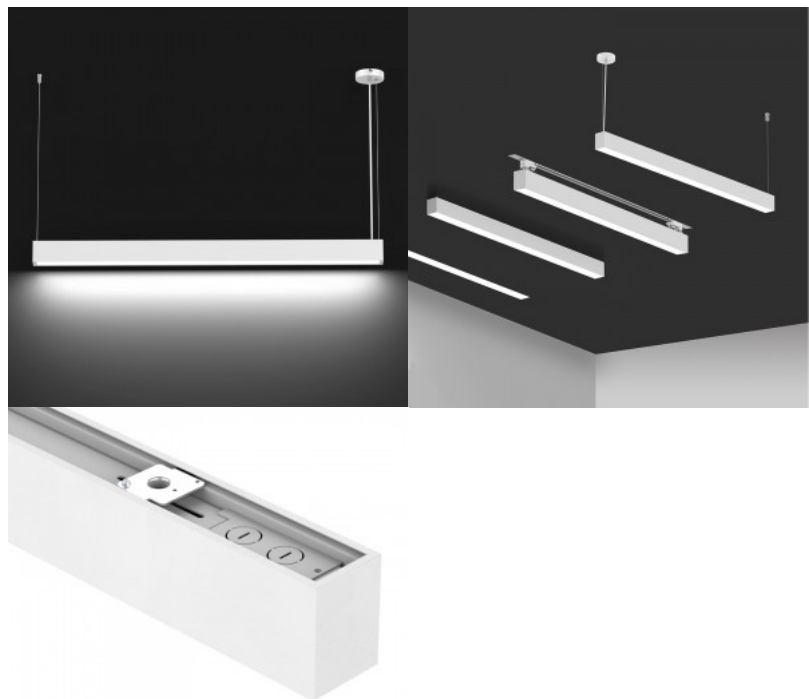

LED valgusti Prolumen Barrett 600 valge 230V 17W 1500lm CRI90 110° IP20 DALI 3000K, 4000K, 5700K 3CCT

Tootekood 17017 DALI dimmable

Bränd [Prolumen](#)
Toitepinge 230V
Võimsustegur 0.90
Hämardatav DALI
Võimsus 17W
Maksimaalne võimsus 17W/1m
Valgusvoog 1500luumenit
Valgusti efektiivsus lm79 88W
Värvustemperatuur 3CCT 3000K,
4000K, 5700K
Läätse nurk 110
Cri 90
Ugr 19
Sdcm - macadam ellipses 6
Kaitseklass IP20
Eluiga 50000h
Llmf tm21 L80B10 @25°C 50.000h
Kõrgus 76.0mm
Laius 57.0mm
Pikkus 602.0mm
Kastis 6tk
Korpuse värv valge
Korpuse materjal alumiinium
Toiteplokk [BOKE](#)
Töökeskkond sisse
Töötemperatuur -20 ~ 45°C
Sertifikaadid CE
Garantii 5 aastat

Töökohale [lineaarne valgusti](#).
Kvaliteetne, lihtsasti paigaldatav ja
pika elueaga (50000h)! See IP20
kaitseklassiga valgusti on ideaalne
valik kodu- või kontorikeskkonda.
Valikus on ka DALI dimmeriga mudel.
See tehnoloogia võimaldab valgusti
heledust reguleerida vastavalt
vajadusele. Sellel valgustil on
tööruumide ja kontorite jaoks ideaalne
värviedastusindeks CRI90.
Valgustemperatuure on mudelil alates
soojast valgest valgusest (3000K) kuni
külma valge valguseni (5700K).
Valgustage oma maailm LED House
professionaalide abiga - [vaata siit ka
meie projektide portfooliot!](#)