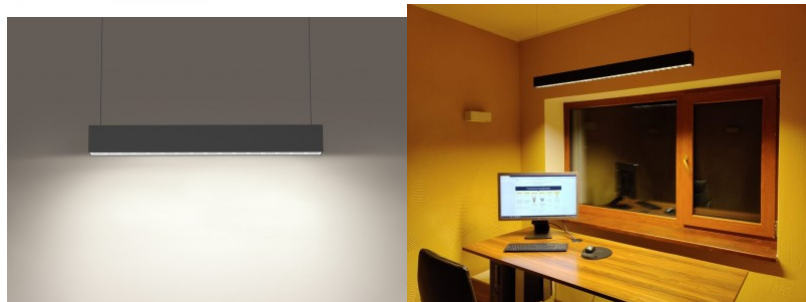

Sertifikaadid CE, RoHS

Garantii 5 aastat

Must korpuse ja neljakandiline disain. Elegantne ja funktsionaalne, see minimalistlik rippvalgusti on suurepärase valik neile, kes hindavad lihtsust ja kaasaegsust oma kodu kujunduses. Nõuetekohase kasutamise tulemusel on [lineaarne valgusti](#) elektrisäästlik, keskkonnasõbralik ja väga pika elueaga (50 000h). Sellel valgustil on tööruumide ja kontorite jaoks ideaalne värviedastusindeks. Osadel mudelitel on valguse värvitoon vahetatav: 3000K, 4000K, 6000K. Valgustit saab edukalt paigaldada nii pinna pealselt kui rippu. Mõlemal juhul on hea tulemus garanteeritud. [Riputustrossid](#) (2tk) tuleb eraldi tellida. Valgustage oma maailm LED House professionaalide abiga - [vaata siit ka meie projektide portfooliot!](#)