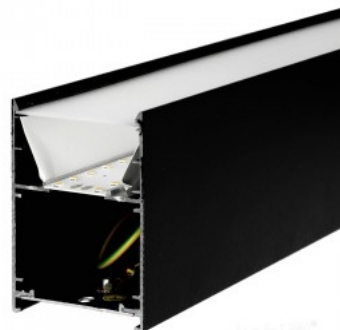

Laevalgusti Koline K2 1200 must 230V 20W 2600lm CRI80 110° IP20 3000K, 4000K, 6500K 3CCT

Tootekood 18117

Toitepinge 230V
Võimsustegur 0.90
Võimsus 20W
Maksimaalne võimsus 20W/1m
Valgusvoog 2600luumenit
Valgusti efektiivsus lm79 130W
Värvustemperatuur 3CCT 3000K, 4000K, 6500K
Läätse nurk 110
Cri 80
Kaitseklass IP20
Eluiga 50000h
Kõrgus 72.8mm
Laius 50.0mm
Pikkus 1200.0mm
Kaal 1.5 kg
Pakis 1tk
Kastis 9tk
Korpuse värv must
Lülituste arv 30000tk
Töökeskkond sisse
Töötemperatuur -20 ~40°C
Sertifikaadid CE
Garantii 5 aastat

Ühtlase valgusjaotusega [lineaarne valgusti](#), mida võimalik paigaldada nii lakke kui ka laest rippu. Ideaalne valgusti töölaua kohale! Käesolev valgusti sobib kasutamiseks ainult siseruumides, kaitseklass IP20. LED-valgustid pakuvad selget ja teravat valgust, mis sobib ideaalselt kaupluste ja muude äripindade valgustamiseks. Tooteaga kaasas riputustrossid. Tõsta oma argipäevase valguskvaliteeti ja vali [LED house tootevalikust](#) endale tippasemel valgustuslahendus!