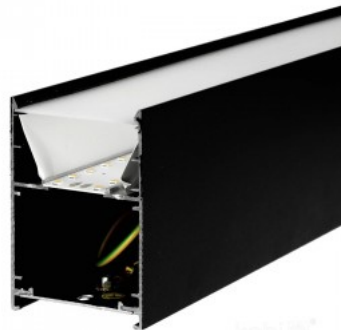

Laevalgusti Koline K2 1200 must 230V 20W 2600lm CRI80 110° IP20 3000K, 4000K, 6500K 3CCT

Tootekood 18117

Toitepinge 230V
Võimsustegur 0.90
Võimsus 20W
Maksimaalne võimsus 20W/1m
Valgusvoog 2600luumenit
Valgusti efektiivsus lm79 130W
Värvustemperatuur 3CCT 3000K,
4000K, 6500K
Läätse nurk 110
Cri 80
Kaitseklass IP20
Eluiga 50000h
Kõrgus 72.8mm
Laius 50.0mm
Pikkus 1200.0mm
Kaal 1.5 kg
Pakis 1tk
Kastis 9tk
Korpuse värv must
Lülituste arv 30000tk
Töökeskkond sisse
Töötemperatuur -20 ~40°C
Sertifikaadid CE
Garantii 5 aastat

Ühtlase valgusjaotusega [lineaarne valgusti](#), mida võimalik paigaldada nii lakke kui ka laest rippu. Ideaalne valgusti töölaua kohale! Käesolev valgusti sobib kasutamiseks ainult siseruumides, kaitseklass IP20. LED-valgustid pakuvad selget ja teravat valgust, mis sobib ideaalselt kaupluste ja muude äripindade valgustamiseks. Tooteaga kaasas riputustrossid. Tõsta oma argipäevase valguskvaliteeti ja vali [LED house tootevalikust](#) endale tippasemel valgustuslahendus!