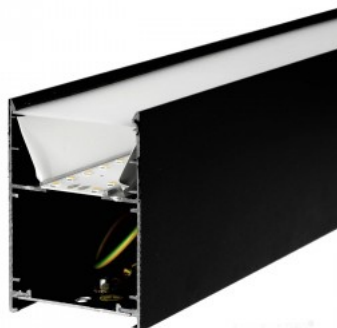

Laevalgusti Koline K2 1200 must 230V 40W 4800lm CRI80 110° IP20 3000K, 4000K, 6500K 3CCT

Tootekood 18119

Toitepinge 230V
Võimsustegur 0.90
Võimsus 40W
Maksimaalne võimsus 40W/1m
Valgusvoog 4800luumenit
Valgusti efektiivsus lm79 120W
Värvustemperatuur 3CCT 3000K, 4000K, 6500K
Läätse nurk 110
Cri 80
Kaitseklass IP20
Eluiga 50000h
Kõrgus 72.8mm
Laius 50.0mm
Pikkus 1200.0mm
Kaal 1.5 kg
Pakis 1tk
Kastis 9tk
Korpuse värv must
Lülituste arv 30000tk
Töökeskkond sisse
Töötemperatuur -20 ~45°C
Sertifikaadid CE
Garantii 5 aastat

Ühtlase valgusjaotusega [lineaarne valgusti](#), mida võimalik paigaldada nii lakke kui ka laest rippu. Ideaalne valgusti töölaua kohale! Käesolev valgusti sobib kasutamiseks ainult siseruumides, kaitseklass IP20. LED-valgustid pakuvad selget ja teravat valgust, mis sobib ideaalselt kaupluste ja muude äripindade valgustamiseks. Tootega kaasas riputustrossid. Tõsta oma argipäevase valguskvaliteeti ja vali [LED house tootevalikust](#) endale tippasemel valgustuslahendus!