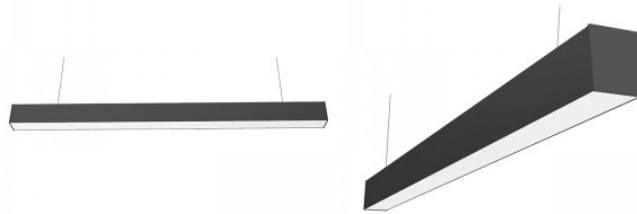

Korpuse materjal alumiinium

Poleer matt

Toiteplokk [BOKE](#)

Löögikindlus IK06

Töökeskkond sisse

Töötemperatuur -20° - +45°C

Sertifikaadid CE

Garantii 5 aastat