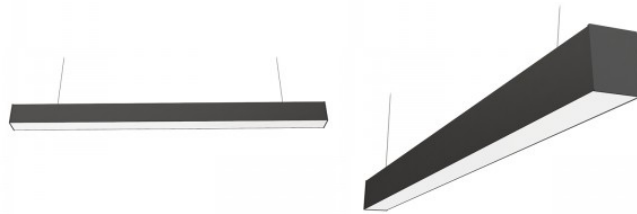

Lineaarne valgusti Prolumen Linda 5076 1500 UGR $\square$ 20 valgusjaotusega alla must 230V 43W 5100lm 90° IP20 DALI 830

Tootekood 19391 DALI dimmable

Bränd [Prolumen](#)

Toitepinge 230V

Võimsustegur 0.90

Hämardatav DALI

Võimsus 43W

Maksimaalne võimsus 43W/1m

Valgusvoog 5100luumenit

Valgusti efektiivsus 1m79 119W

Värvustemperatuur soe valge 3000K

Läätse nurk 90

Cri 80

Ugr 20

Sdcm - macadam ellipses 3

Kaitseklass IP20

Eluiga 50000h

Llmf tm21 L80B50 @25°C 75.000h

Kõrgus 76.0mm

Laius 50.0mm

Pikkus 14400.0mm

Kastis 6tk

Korpuse värv must

Korpuse materjal alumiinium

Poleer matt

Toiteplokk [BOKE](#)

Löögikindlus IK06

Töökeskkond sisse

Töötemperatuur -20° - +45°C

Sertifikaadid CE

Garantii 5 aastat

Prolumen Linda on kompaktne lineaarne suurepärase valgusjaotusega valgusti, mille hajutiks on kvaliteetne mikropriimaatiline PMMA plastik. See valgusti on loodud pakkuma suurepärase valgustust igas keskkonnas, sobitudes ideaalselt nii kaasaegsetesse kui ka klassikalistesse interjööridesse. Valgusetoonide valikud: 3000K - soe ja hubane valgus 4000K - neutraalne ja selge valgus 3000-6500K - muudetav valgus, mis võimaldab teil valida sobiva tooniga valgustuse vastavalt meeleolule ja vajadusele Prolumen Linda valgustid on kavandatud nii, et neid saab omavahel kokku ühendada, luues ühe ühtlase ja pika valgustusliini, mis toob esile teie ruumi parimad omadused. Tänu oma suurepärasele efektiivsusele on Prolumen Linda energiasäästlik ja keskkonnasõbralik valik, tagades samas võimsa ja ühtlase valgusvoo.