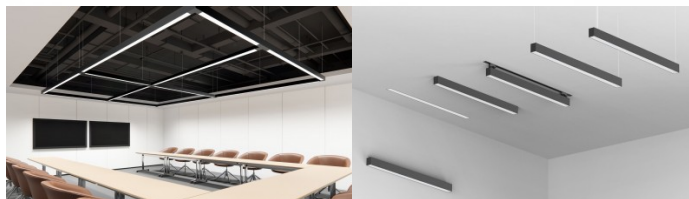

Lineaarne valgusti Prolumen Linda 66D 1200 valgusjaotusega alla must 230V 28W 3800lm 75° IP20 DALI 840

Tootekood 17750 DALI dimmable

Bränd [Prolumen](#)

Toitepinge 230V

Võimsustegur 0.90

Hämardatav DALI

Võimsus 28W

Maksimaalne võimsus 28W/1m

Valgusvoog 3800luumenit

Valgusti efektiivsus lm79 136W

Värvustemperatuur päevavalge 4000K

Läätse nurk 75

Cri 80

Ugr 19

Sdcm - macadam ellipses 6

Kaitseklass IP20

Eluiga 50000h

Llmf tm21 L70B50 @25°C 50.000h

Kõrgus 75.0mm

Laius 56.0mm

Pikkus 1204.0mm

Kaal 2.75 kg

Kastis 6tk

Korpuse värv must

Korpuse materjal alumiinium

Poleer matt

Toiteplokki [BOKE](#)

Löögikindlus IK06

Töökeskkond sisse

Töötemperatuur -20° - +45°C

Sertifikaadid CE

Garantii 5 aastat

Prolumen Linda on kompaktne lineaarne suurepärase valgusjaotusega valgusti, mille hajutiks on kvaliteetne mikroprismaatiline PMMA plastik. See valgusti on loodud pakkuma suurepärasest valgustust igas keskkonnas, sobitudes ideaalselt nii kaasaegsetesse kui ka klassikalistesse interjööridesse. Valgusetoonide valikud: 3000K - soe ja hubane valgus 4000K - neutraalne ja selge valgus 3000-6500K - muudetav valgus, mis võimaldab teil valida sobiva tooniga valgustuse vastavalt meeleolule ja vajadusele Prolumen Linda valgustid on kavandatud nii, et neid saab omavahel kokku ühendada, luues ühe ühtlase ja pika valgustusliini, mis toob esile teie ruumi parimad omadused. Tänu oma suurepärasele efektiivsusele on Prolumen Linda energiasäästlik ja keskkonnasõbralik valik, tagades samas võimsa ja ühtlase valgusvoo.