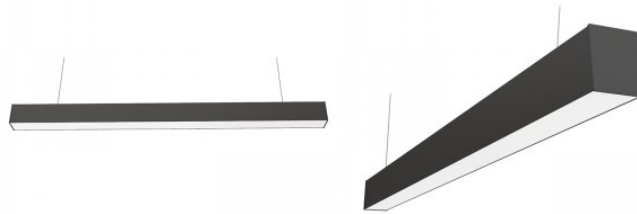

Lineaarne valgusti Prolumen Linda 66D 1500 UGR $\square$ 19 valgusjaotusega alla must 230V 35W 4600lm 75° IP20 DALI 830

Tootekood 19315 DALI dimmable

Bränd [Prolumen](#)

Toitepinge 230V

Võimsustegur 0.90

Hämardatav DALI

Võimsus 35W

Maksimaalne võimsus 35W/1m

Valgusvoog 4600luumenit

Valgusti efektiivsus lm79 131W

Värvustemperatuur soe valge 3000K

Läätse nurk 75

Cri 80

Ugr 19

Sdcm - macadam ellipses 6

Kaitseklass IP20

Eluiga 50000h

Llmf tm21 L70B50 @25°C 50.000h

Kõrgus 75.0mm

Laius 56.0mm

Pikkus 1504.0mm

Kastis 6tk

Korpuse värv must

Korpuse materjal alumiinium

Poleer matt

Toiteplokk [BOKE](#)

Löögikindlus IK06

Töökeskkond sisse

Töötemperatuur -20° - +45°C

Sertifikaadid CE

Garantii 5 aastat

Prolumen Linda on kompaktnelineaarne suurepärase valgusjaotusega valgusti, mille hajutiks on kvaliteetne mikropriimaatiline PMMA plastik. See valgusti on loodud pakkuma suurepärase valgustust igas keskkonnas, sobitudes ideaalselt nii kaasaegsetesse kui ka klassikalistesse interjööridesse. Valgusetoonide valikud: 3000K - soe ja hubane valgus 4000K - neutraalne ja selge valgus 3000-6500K - muudetav valgus, mis võimaldab teil valida sobiva tooniga valgustuse vastavalt meeleolule ja vajadusele Prolumen Linda valgustid on kavandatud nii, et neid saab omavahel kokku ühendada, luues ühe ühtlase ja pika valgustusliini, mis toob esile teie ruumi parimad omadused. Tänu oma suurepärasele efektiivsusele on Prolumen Linda energiasäästlik ja keskkonnasõbralik valik, tagades samas võimsa ja ühtlase valgusvoo.