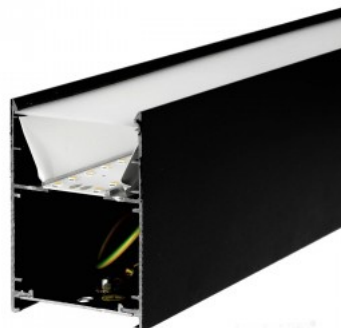

Laevalgusti Koline K2 1200 must 230V 40W 4800lm CRI80 110° IP20 3000K, 4000K, 6500K 3CCT

Tootekood 18119

Toitepinge 230V
Võimsustegur 0.90
Võimsus 40W
Maksimaalne võimsus 40W/1m
Valgusvoog 4800luumenit
Valgusti efektiivsus lm79 120W
Värvustemperatuur 3CCT 3000K, 4000K, 6500K
Läätse nurk 110
Cri 80
Kaitseklass IP20
Eluiga 50000h
Kõrgus 72.8mm
Laius 50.0mm
Pikkus 1200.0mm
Kaal 1.5 kg
Pakis 1tk
Kastis 9tk
Korpuse värv must
Lülituste arv 30000tk
Töökeskkond sisse
Töötemperatuur -20 ~45°C
Sertifikaadid CE
Garantii 5 aastat

Ühtlase valgusjaotusega [lineaarne valgusti](#), mida võimalik paigaldada nii lakke kui ka laest rippu. Ideaalne valgusti töölauda kohale! Käesolev valgusti sobib kasutamiseks ainult siseruumides, kaitseklass IP20. LED-valgustid pakuvad selget ja teravat valgust, mis sobib ideaalselt kaupluste ja muude äripindade valgustamiseks. Tootega kaasas riputustrossid. Tõsta oma argipäevase valguskvaliteeti ja vali [LED house tootevalikust](#) endale tippasemel valgustuslahendus!