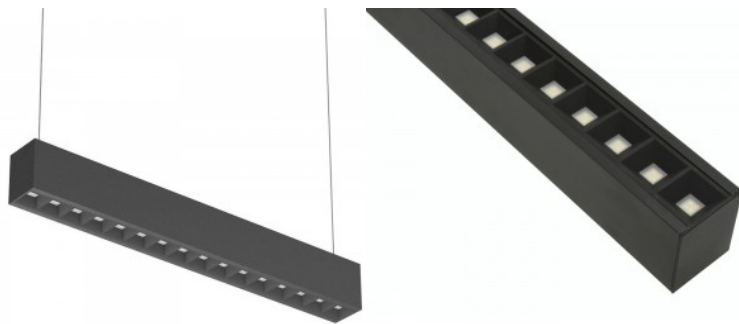

Lineaarne valgusti Prolumen Delia UGR19 1200 must 230V 40W 4500lm CRI90 100° IP20 3000K, 4000K, 5700K 3CCT

Tootekood 15026

Bränd [Prolumen](#)
Toitepinge 230V
Võimsustegur 0.90
Võimsus 40W
Maksimaalne võimsus 40W/1m
Valgusvoog 4500luumenit
Valgusti efektiivsus lm79 113W
Värvustemperatuur 3CCT 3000K, 4000K, 5700K
Läätse nurk 100
Cri 90
Ugr 18
Lor 80
Sdcm - macadam ellipses 6
Kaitseklass IP20
Eluiga 50000h
Llmf tm21 L80B50 @25°C 50.000h
Kõrgus 70.0mm
Laius 60.0mm
Pikkus 1204.0mm
Kaal 2.2 kg
Paki kaal 3 kg
Pakis 1tk
Kastis 12tk
Korpuse värv must
Korpuse materjal alumiinium
Töökeskkond sisse
Sertifikaadid CE, RoHS
Garantii 5 aastat

Must korpuse ja neljakandiline disain. Elegantne ja funktsionaalne, see minimalistlik rippvalgusti on suurepärase valiku neile, kes hindavad lihtsust ja kaasaegsust oma kodu kujunduses. Nõuetekohase kasutamise tulemusel on [lineaarne valgusti](#) elektrisäästlik, keskkonnasõbralik ja väga pika elueaga (50 000h). Sellel valgustil on tööruumide ja kontorite jaoks ideaalne värviedastusindeks. Osadel mudelitel on valguse värvitoon vahetatav: 3000K, 4000K, 6000K. Valgustit saab edukalt paigaldada nii pinna pealselt kui rippu. Mõlemal juhul on hea tulemus garanteeritud. [Riputustrossid](#) (2tk) tuleb eraldi tellida. Valgustage oma maailm LED House professionaalide abiga - [vaata siit ka meie projektide portfooliot!](#)