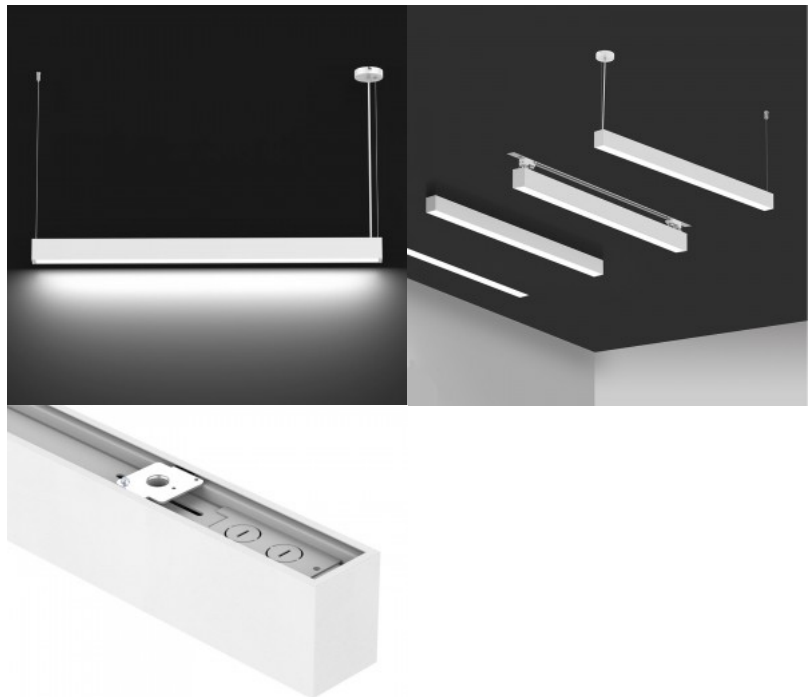

LED valgusti Prolumen Barrett 600 valge 230V 17W 1500lm 75° IP20 DALI 930

Tootekood 16971 DALI dimmable

Bränd [Prolumen](#)
Toitepinge 230V
Võimsustegur 0.90
Hämardatav DALI
Võimsus 17W
Maksimaalne võimsus 17W/1m
Valgusvoog 1500luumenit
Valgusti efektiivsus lm79 88W
Värvustemperatuur soe valge 3000K
Läätse nurk 75
Cri 90
Ugr 19
Sdcm - macadam ellipses 6
Kaitseklass IP20
Eluiga 50000h
Kõrgus 76.0mm
Laius 57.0mm
Pikkus 602.0mm
Kaal 1.7 kg
Paki kaal 2.13 kg
Kastis 6tk
Korpuse värv valge
Korpuse materjal alumiinium
Toiteplokk [BOKE](#)
Töökeskkond sisse
Töötemperatuur -20 ~ 45°C
Sertifikaadid CE
Garantii 5 aastat

Töökohale [lineaarne valgusti](#).
Kvaliteetne, lihtsasti paigaldatav ja pika elueaga (50000h)! See IP20 kaitseklassiga valgusti on ideaalne valik kodu- või kontorikeskkonda. Valikus on ka DALI dimmeriga mudel. See tehnoloogia võimaldab valgusti heledust reguleerida vastavalt vajadusele. Sellel valgustil on tööruumide ja kontorite jaoks ideaalne värviedastusindeks CRI90. Valgustemperatuure on mudelil alates soojast valgest valgusest (3000K) kuni külma valge valguseni (5700K). Valgustage oma maailm LED House professionaalide abiga - [vaata siit ka meie projektide portfooliot!](#)