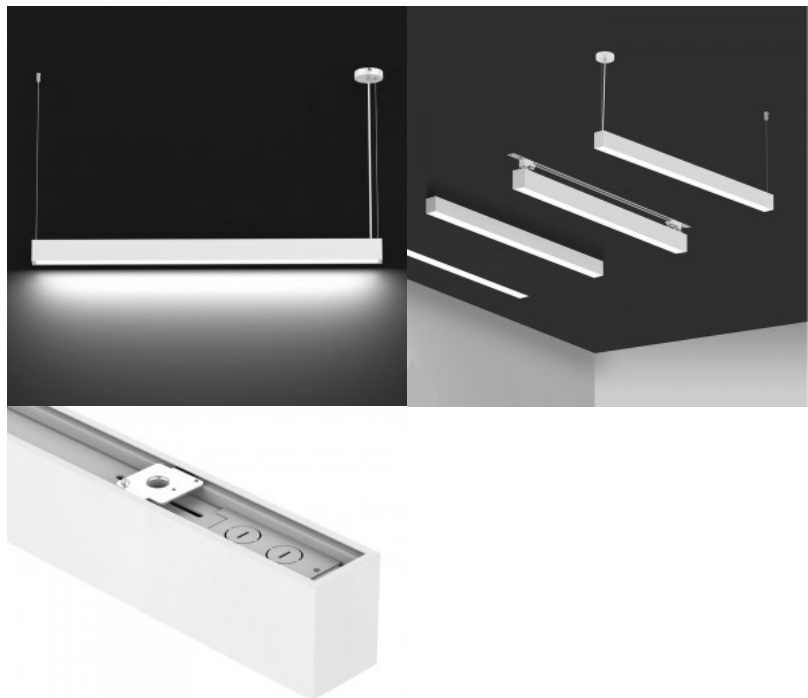

Korpuse materjal alumiinium

Poleer matt

Löögikindlus IK06

Töökeskkond sisse

Sertifikaadid CE

Garantii 5 aastat

Töökohale [lineaarne valgusti](#).

Kvaliteetne, lihtsasti paigaldatav ja