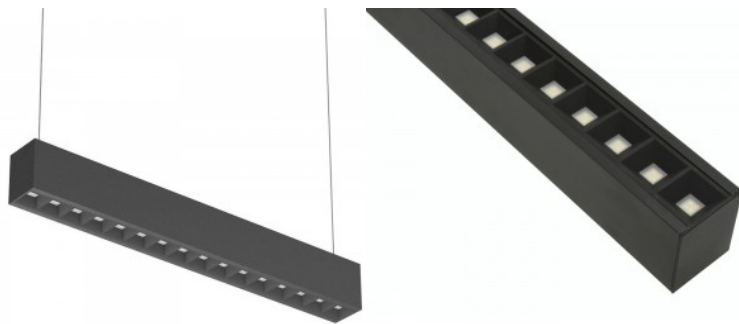

Lineaarne valgusti Prolumen Delia UGR19 1200 must 230V 40W 4500lm 100° IP40 DALI 840

Tootekood 15323 DALI dimmable

Bränd [Prolumen](#)
Toitepinge 230V
Võimsustegur 0.90
Hämardatav DALI
Võimsus 40W
Maksimaalne võimsus 40W/1m
Valgusvoog 4500luumenit
Valgusti efektiivsus lm79 113W
Värvustemperatuur päevavalge 4000K
Läätse nurk 100
Cri 80
Ugr 18
Lor 80
Sdcm - macadam ellipses 6
Kaitseklass IP40
Eluiga 50000h
Llmf tm21 L80B50 @25°C 50.000h
Kõrgus 70.0mm
Laius 60.0mm
Pikkus 1204.0mm
Kaal 2.2 kg
Paki kaal 3 kg
Pakis 1tk
Kastis 12tk
Korpuse värv must
Korpuse materjal alumiinium
Töökeskkond sisse
Sertifikaadid CE, RoHS
Garantii 5 aastat

Must korpuse ja neljakandiline disain. Elegantne ja funktsionaalne, see minimalistlik rippvalgusti on suurepärase valik neile, kes hindavad lihtsust ja kaasaegsust oma kodu kujunduses. Nõuetekohase kasutamise tulemusel on [lineaarne valgusti](#) elektrisäästlik, keskkonnasõbralik ja väga pika elueaga (50 000h). Sellel valgustil on tööruumide ja kontorite jaoks ideaalne värviedastusindeks. Osadel mudelitel on valguse värvitoon vahetatav: 3000K, 4000K, 6000K. Valgustit saab edukalt paigaldada nii pinna pealselt kui rippu. Mõlemal juhul on hea tulemus garanteeritud. [Riputustrossid](#) (2tk) tuleb eraldi tellida. Valgustage oma maailm LED House professionaalide abiga - [vaata siit ka meie projektide portfooliot!](#)