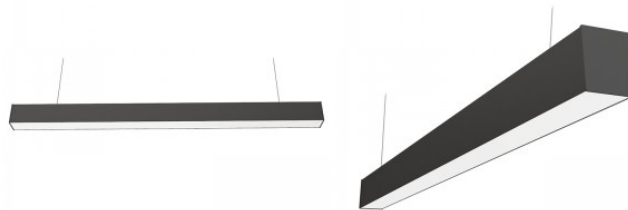

Lineaarne valgusti Prolumen Linda 66D 1200 valgusjaotusega üles ja alla + trossid. must 230V 40W 5550lm 75° IP20 DALI / PUSH 840

Tootekood 17741 DALI / PUSH dimmable

Bränd [Prolumen](#)
Toitepinge 230V
Võimsustegur 0.90
Hämardatav DALI / PUSH
Võimsus 40W
Maksimaalne võimsus 40W/1m
Valgusvoog 5550luumenit
Valgusti efektiivsus lm79 139W
Värvustemperatuur päevavalge 4000K
Läätsenurk 75
Cri 80
Ugr 19
Sdcm - macadam ellipses 6
Kaitseklass IP20
Eluiga 50000h
Kõrgus 75.0mm
Laius 56.0mm
Pikkus 1204.0mm
Kaal 1.7 kg
Paki kaal 2.13 kg
Kastis 6tk
Korpuse värv must
Korpuse materjal alumiinium
Toiteplokk [BOKE](#)
Löögikindlus IK06
Töökeskkond sisse
Töötemperatuur -20° - +45°C
Sertifikaadid CE
Garantii 5 aastat

Prolumen Linda on kompaktnelineaarne suurepärase valgusjaotusega valgusti, mille hajutiks on kvaliteetne mikropriimaatiline PMMA plastik. See valgusti on loodud pakkuma suurepära- st valgustust igas keskkonnas, sobitudes ideaalselt nii kaasaegsetesse kui ka klassikalistesse interjööridesse. Valgusetoonide valikud: 3000K - soe ja hubane valgus 4000K - neutraalne ja selge valgus 3000-6500K - muudetav valgus, mis võimaldab teil valida sobiva tooniga valgustuse vastavalt meeleolule ja vajadusele Prolumen Linda valgustid on kavandatud nii, et neid saab omavahel kokku ühendada, luues ühe ühtlase ja pika valgustusliini, mis toob esile teie ruumi parimad omadused. Tänu oma suurepärasele efektiivsusele on Prolumen Linda energiasäästlik ja keskkonnasõbralik valik, tagades samas võimsa ja ühtlase valgusvoo.