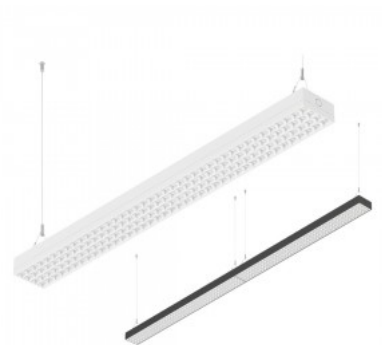

Laevalgusti Prolumen DB157 UGR<19 1200 valge 230V 40W 4550lm CRI95 80° IP20 3000K, 4000K 2CCT

Tootekood 18173

Bränd [Prolumen](#)
Toitepinge 230V
Võimsustegur 0.90
Võimsus 40W
Maksimaalne võimsus 40W/1m
Nimivool 1250mA
Valgusvoog 4550luumenit
Valgusti efektiivsus lm79 114W
Värvustemperatuur 2CCT 3000K,
4000K
Läätse nurk 80
Cri 95
Ugr 19
Sdcm - macadam ellipses 3
Kaitseklass IP20
Eluiga 50000h
Llmf tm21 L80B10 @25°C 50.000h
Kõrgus 59.0mm
Laius 120.0mm
Pikkus 1200.0mm
Pakis 1tk
Kastis 6tk
Korpuse värv valge
Korpuse materjal alumiinium
Löögikindlus IK08
Töökeskkond sisse
Töötemperatuur -20 ~45°C
Sertifikaadid CE
Garantii 5 aastat

Lineaarne valgusti Prolumen Delia UGR 600 must 230V 20W 2000lm CRI90 100° IP20 3000K, 4000K, 5700K 3CCT