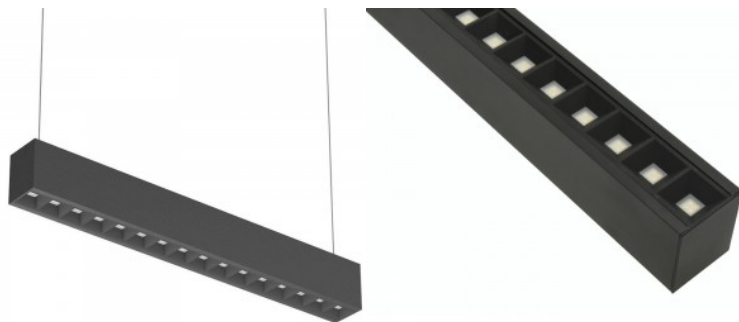

Lineaarne valgusti Prolumen Delia UGR19 1200 must 230V 40W 4500lm CRI90 100° IP20 3000K, 4000K, 5700K 3CCT

Tootekood 15026

Bränd [Prolumen](#)
Toitepinge 230V
Võimsustegur 0.90
Võimsus 40W
Maksimaalne võimsus 40W/1m
Valgusvoog 4500luumenit
Valgusti efektiivsus lm79 113W
Värvustemperatuur 3CCT 3000K, 4000K, 5700K
Läätse nurk 100
Cri 90
Ugr 18
Lor 80
Sdcm - macadam ellipses 6
Kaitseklass IP20
Eluiga 50000h
Llmf tm21 L80B50 @25°C 50.000h
Kõrgus 70.0mm
Laius 60.0mm
Pikkus 1204.0mm
Kaal 2.2 kg
Paki kaal 3 kg
Pakis 1tk
Kastis 12tk
Korpuse värv must
Korpuse materjal alumiinium
Töökeskkond sisse
Sertifikaadid CE, RoHS
Garantii 5 aastat

Must korpuse ja neljakandiline disain. Elegantne ja funktsionaalne, see minimalistlik rippvalgusti on suurepärase valik neile, kes hindavad lihtsust ja kaasaegsust oma kodu kujunduses. Nõuetekohase kasutamise tulemusel on [lineaarne valgusti](#) elektrisäästlik, keskkonnasõbralik ja väga pika elueaga (50 000h). Sellel valgustil on tööruumide ja kontorite jaoks ideaalne värviedastusindeks. Osadel mudelitel on valguse värvitoon vahetatav: 3000K, 4000K, 6000K. Valgustit saab edukalt paigaldada nii pinna pealselt kui rippu. Mõlemal juhul on hea tulemus garanteeritud. [Riputustrossid](#) (2tk) tuleb eraldi tellida. Valgustage oma maailm LED House professionaalide abiga - [vaata siit ka meie projektide portfooliot!](#)