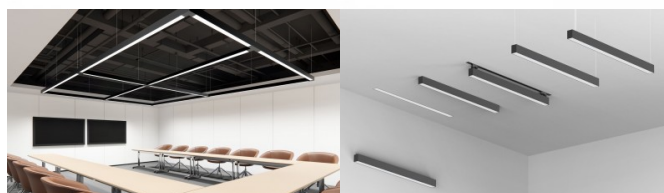

Lineaarne valgusti Prolumen Linda 66D 1200 valgusjaotusega üles ja alla + trossid. must 230V 40W 5550lm 75° IP20 DALI / PUSH 840

Tootekood 17741 DALI / PUSH dimmable

Bränd [Prolumen](#)
Toitepinge 230V
Võimsustegur 0.90
Hämardatav DALI / PUSH
Võimsus 40W
Maksimaalne võimsus 40W/1m
Valgusvoog 5550luumenit
Valgusti efektiivsus 1m79 139W
Värvustemperatuur päevavalge 4000K
Läätsenurk 75
Cri 80
Ugr 19
Sdcm - macadam ellipses 6
Kaitseklass IP20
Eluiga 50000h
Kõrgus 75.0mm
Laius 56.0mm
Pikkus 1204.0mm
Kaal 1.7 kg
Paki kaal 2.13 kg
Kastis 6tk
Korpuse värv must
Korpuse materjal alumiinium
Toiteplokk [BOKE](#)
Löögikindlus IK06
Töökeskkond sisse
Töötemperatuur -20° - +45°C
Sertifikaadid CE
Garantii 5 aastat

Prolumen Linda on kompaktnelineaarne suurepärase valgusjaotusega valgusti, mille hajutiks on kvaliteetne mikroprismaatiline PMMA plastik. See valgusti on loodud pakkuma suurepära- st valgustust igas keskkonnas, sobitudes ideaalselt nii kaasaegsetesse kui ka klassikalistesse interjööridesse. Valgusetoonide valikud: 3000K - soe ja hubane valgus 4000K - neutraalne ja selge valgus 3000-6500K - muudetav valgus, mis võimaldab teil valida sobiva tooniga valgustuse vastavalt meeleolule ja vajadusele Prolumen Linda valgustid on kavandatud nii, et neid saab omavahel kokku ühendada, luues ühe ühtlase ja pika valgustusliini, mis toob esile teie ruumi parimad omadused. Tänu oma suurepärasele efektiivsusele on Prolumen Linda energiasäästlik ja keskkonnasõbralik valik, tagades samas võimsa ja ühtlase valgusvoo.