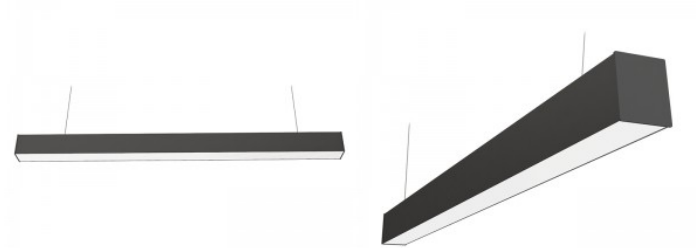

Lineaarne valgusti PROLUMEN Linda C27 1200 valge 230V 30W 3900lm 100° IP20 830

Tootekood 17909

Bränd [PROLUMEN](#)
Toitepinge 230V
Võimsustegur 0.95
Võimsus 30W
Valgusvoog 3900luumenit
Valgusti efektiivsus lm79 130W
Värvustemperatuur soe valge 3000K
Lätse nurk 100
Cri 80
Sdcm - macadam ellipses 3
Kaitseklass IP20
Eluiga 160000h
Llmf tm21 L70B50 @25°C 160.000h
Kõrgus 55.0mm
Laius 50.0mm
Pikkus 1120.0mm
Kaal 1940g
Kastis 6tk
Korpuse värv valge
Korpuse materjal alumiinium
Poleer matt
Toiteplokk [TRIDONIC](#)
Löögikindlus IK08
Töökeskkond sisse
Töötemperatuur -20° - +45°C
Sertifikaadid CE
Garantii 5 aastat

Prolumen Linda on kompaktne lineaarne suurepärase valgusjaotusega valgusti, mille hajutiks on kvaliteetne mikropriimaatiline PMMA plastik. See valgusti on loodud pakkuma suurepärasest valgustust igas keskkonnas, sobitudes ideaalselt nii kaasaegsetesse kui ka klassikalistesse interjööridesse. Valgusetoonide valikud: 3000K - soe ja hubane valgus 4000K - neutraalne ja selge valgus 3000-6500K - muudetav valgus, mis võimaldab teil valida sobiva tooniga valgustuse vastavalt meeleolule ja vajadusele Prolumen Linda valgustid on kavandatud nii, et neid saab omavahel kokku ühendada, luues ühe ühtlase ja pika valgustusliini, mis toob esile teie ruumi parimad omadused. Tänu oma suurepärasele efektiivsusele on Prolumen Linda energiasäästlik ja keskkonnasõbralik valik, tagades samas võimsa ja ühtlase valgusvoo.