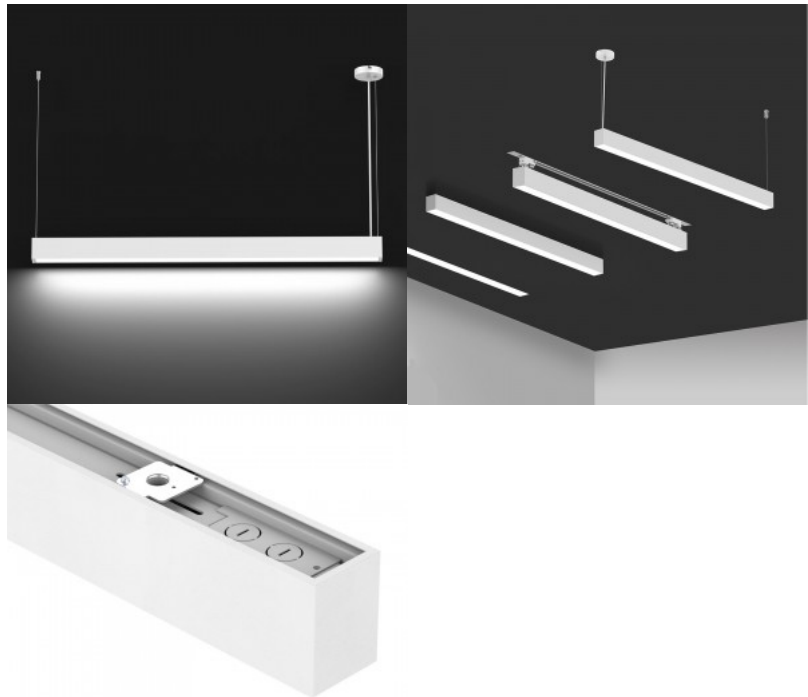

LED valgusti Prolumen Barrett A 1200 valge 230V 36W 3750lm 75° IP20 DALI 940

Tootekood 20462 DALI dimmable

Bränd [Prolumen](#)
Toitepinge 230V
Võimsustegur 0.90
Hämardatav DALI
Võimsus 36W
Maksimaalne võimsus 36W/1m
Valgusvoog 3750luumenit
Valgusti efektiivsus lm79 104W
Värvustemperatuur päevavalge 4000K
Läätse nurk 75
Cri 90
Ugr 19
Sdcm - macadam ellipses 6
Kaitseklass IP20
Eluiga 50000h
Kõrgus 76.0mm
Laius 57.0mm
Pikkus 1212.0mm
Kaal 1.7 kg
Paki kaal 2.13 kg
Kastis 6tk
Korpuse värv valge
Korpuse materjal alumiinium
Toiteplokk [BOKE](#)
Löögikindlus IK06
Töökeskkond sisse
Töötemperatuur -20 ~ 45°C
Sertifikaadid CE
Garantii 5 aastat

Töökohale [lineaarne valgusti](#).
Kvaliteetne, lihtsasti paigaldatav ja pika elueaga (50000h)! See IP20 kaitseklassiga valgusti on ideaalne valik kodu- või kontorikeskkonda. Valikus on ka DALI dimmeriga mudel. See tehnoloogia võimaldab valgusti heledust reguleerida vastavalt vajadusele. Sellel valgustil on tööruumide ja kontorite jaoks ideaalne värviedastusindeks CRI90. Valgustemperatuure on mudelil alates soojast valgest valgusest (3000K) kuni külma valge valguseni (5700K). Valgustage oma maailm LED House professionaalide abiga - [vaata siit ka meie projektide portfooliot!](#)