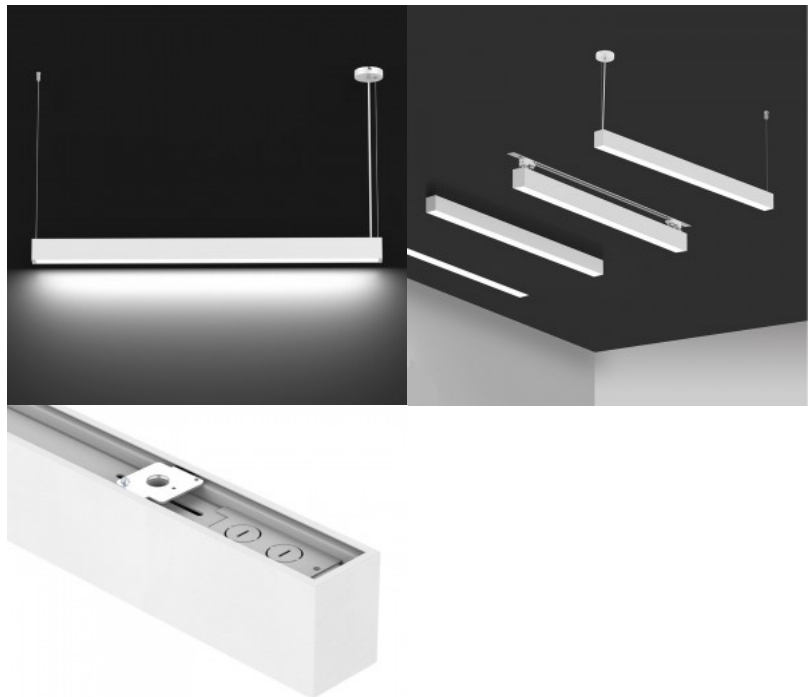

LED valgusti Prolumen Barrett 1500 valge 230V 45W 4573lm CRI90 110° IP20 DALI 3000K, 4000K, 5700K 3CCT

Tootekood 17016 DALI dimmable

Bränd [Prolumen](#)
Toitepinge 230V
Võimsustegur 0.90
Hämardatav DALI
Võimsus 45W
Maksimaalne võimsus 45W/1m
Valgusvoog 4573luumenit
Valgusti efektiivsus lm79 102W
Värvustemperatuur 3CCT 3000K,
4000K, 5700K
Läätse nurk 110
Cri 90
Ugr 19
Sdcm - macadam ellipses 3
Kaitseklass IP20
Eluiga 50000h
Llmf tm21 L80B10 @25°C 50.000h
Kõrgus 76.0mm
Laius 57.0mm
Pikkus 1512.0mm
Kastis 6tk
Korpuse värv valge
Korpuse materjal alumiinium
Toiteplokk [BOKE](#)
Töökeskkond sisse
Töötemperatuur -20 ~ 45°C
Sertifikaadid CE
Garantii 5 aastat

Töökohale [lineaarne valgusti](#).
Kvaliteetne, lihtsasti paigaldatav ja pika elueaga (50000h)! See IP20 kaitseklassiga valgusti on ideaalne valik kodu- või kontorikeskkonda. Valikus on ka DALI dimmeriga mudel. See tehnoloogia võimaldab valgusti heledust reguleerida vastavalt vajadusele. Sellel valgustil on tööruumide ja kontorite jaoks ideaalne värviedastusindeks CRI90. Valgustemperatuure on mudelil alates soojast valgest valgusest (3000K) kuni külma valge valguseni (5700K). Valgustage oma maailm LED House professionaalide abiga - [vaata siit ka meie projektide portfooliot!](#)