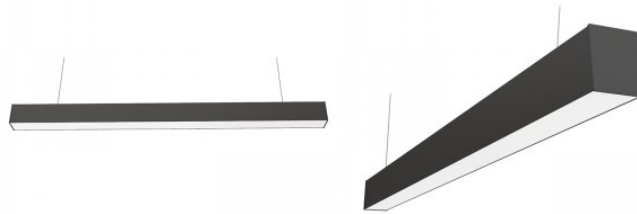

Lineaarne valgusti Prolumen Linda 66D 1500 UGR $\square$ 19 valgusjaotusega alla must 230V 35W 4600lm 75° IP20 DALI 830

Tootekood 19315 DALI dimmable

Bränd [Prolumen](#)

Toitepinge 230V

Võimsustegur 0.90

Hämardatav DALI

Võimsus 35W

Maksimaalne võimsus 35W/1m

Valgusvoog 4600luumenit

Valgusti efektiivsus lm79 131W

Värvustemperatuur soe valge 3000K

Läätse nurk 75

Cri 80

Ugr 19

Sdcm - macadam ellipses 6

Kaitseklass IP20

Eluiga 50000h

Llmf tm21 L70B50 @25°C 50.000h

Kõrgus 75.0mm

Laius 56.0mm

Pikkus 1504.0mm

Kastis 6tk

Korpuse värv must

Korpuse materjal alumiinium

Poleer matt

Toiteplokk [BOKE](#)

Löögikindlus IK06

Töökeskkond sisse

Töötemperatuur -20° - +45°C

Sertifikaadid CE

Garantii 5 aastat

Prolumen Linda on kompaktne lineaarne suurepärase valgusjaotusega valgusti, mille hajutiks on kvaliteetne mikropriimaatiline PMMA plastik. See valgusti on loodud pakkuma suurepärase valgustust igas keskkonnas, sobitudes ideaalselt nii kaasaegsetesse kui ka klassikalistesse interjööridesse. Valgusetoonide valikud: 3000K - soe ja hubane valgus 4000K - neutraalne ja selge valgus 3000-6500K - muudetav valgus, mis võimaldab teil valida sobiva tooniga valgustuse vastavalt meeleolule ja vajadusele Prolumen Linda valgustid on kavandatud nii, et neid saab omavahel kokku ühendada, luues ühe ühtlase ja pika valgustusliini, mis toob esile teie ruumi parimad omadused. Tänu oma suurepärasele efektiivsusele on Prolumen Linda energiasäästlik ja keskkonnasõbralik valik, tagades samas võimsa ja ühtlase valgusvoo.