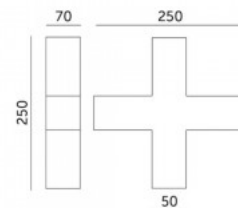

Laevalgusti KOLINE K2 X - jätk must 230V 15W 1500lm CRI80 110° IP20 3000K, 4000K, 6500K 3CCT

Tootekood 19078

Toitepinge 230V
Võimsustegur 0.90
Võimsus 15W
Maksimaalne võimsus 15W/1m
Nimivool 70mA
Valgusvoog 1500luumenit
Valgusti efektiivsus lm79 100W
Värvustemperatuur 3CCT 3000K, 4000K, 6500K
Läätse nurk 110
Cri 80
Kaitseklass IP20
Eluiga 50000h
Pakis 1tk
Kastis 5tk
Korpuse värv must
Lülituste arv 30000tk
Töökeskkond sisse
Töötemperatuur -20 ~40°C
Sertifikaadid CE EMC LVD ROHS
Garantii 5 aastat

LED KOLINE K2 ühendusliitmik võimaldab ühendada valgusteid erinevatesse kujunditesse, pakkudes pändlikke ja stiilseid lahendusi igasse ruumi. Sisseehitatud LED-id ja matt difuuser loovad ühtlase ja silmasõbraliku valguse. Tugev alumiiniumkorpus ja vastupidav polükarbonaat tagavad kvaliteedi ja pika eluea. Valgustooni saab valida vastavalt vajadusele - soe, neutraalne või külm. Lai valgusvihk tagab hea katvuse ning energiatõhus valgusallikas hoiab kulud madalal. Ohutuse tagamiseks on LED-allika vahetus lubatud ainult spetsialistile.

Lineaarne valgusti Linda 5073 1200 MicroPrism must 230V 26W 3250lm CRI80 100° IP20 DALI 3000K, 3500K, 4000K 3CCT