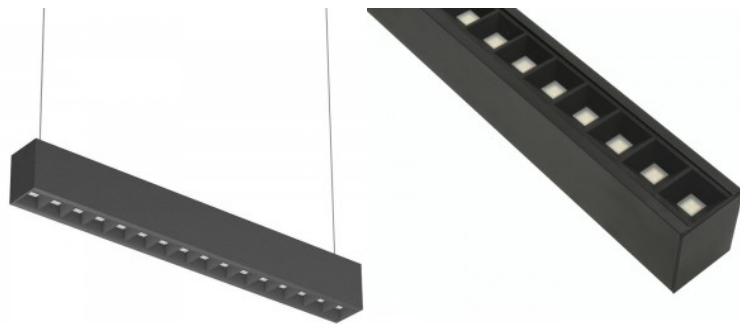

Lineaarne valgusti Prolumen Delia UGR19 1200 must 230V 40W 4500lm 100° IP40 DALI 840

Tootekood 15323 DALI dimmable

Bränd [Prolumen](#)
Toitepinge 230V
Võimsustegur 0.90
Hämardatav DALI
Võimsus 40W
Maksimaalne võimsus 40W/1m
Valgusvoog 4500luumenit
Valgusti efektiivsus lm79 113W
Värvustemperatuur päevavalge 4000K
Läätse nurk 100
Cri 80
Ugr 18
Lor 80
Sdcm - macadam ellipses 6
Kaitseklass IP40
Eluiga 50000h
Llmf tm21 L80B50 @25°C 50.000h
Kõrgus 70.0mm
Laius 60.0mm
Pikkus 1204.0mm
Kaal 2.2 kg
Paki kaal 3 kg
Pakis 1tk
Kastis 12tk
Korpuse värv must
Korpuse materjal alumiinium
Töökeskkond sisse
Sertifikaadid CE, RoHS
Garantii 5 aastat

Must korpuse ja neljakandiline disain. Elegantne ja funktsionaalne, see minimalistlik rippvalgusti on suurepärase valiku neile, kes hindavad lihtsust ja kaasaegsust oma kodu kujunduses. Nõuetekohase kasutamise tulemusel on [lineaarne valgusti](#) elektrisäästlik, keskkonnasõbralik ja väga pika elueaga (50 000h). Sellel valgustil on tööruumide ja kontorite jaoks ideaalne värviedastusindeks. Osadel mudelitel on valguse värvitoon vahetatav: 3000K, 4000K, 6000K. Valgustit saab edukalt paigaldada nii pinna pealselt kui rippu. Mõlemal juhul on hea tulemus garanteeritud. [Riputustrossid](#) (2tk) tuleb eraldi tellida. Valgustage oma maailm LED House professionaalide abiga - [vaata siit ka meie projektide portfooliot!](#)