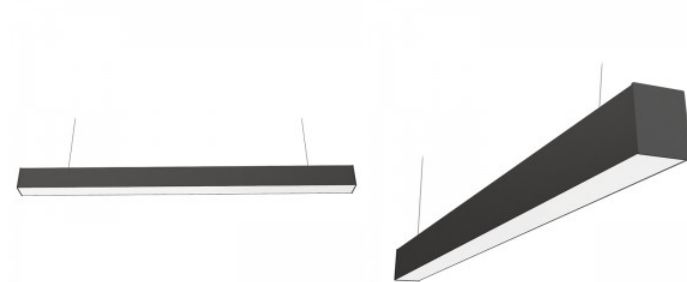

Lineaarne valgusti Prolumen Linda C27 1200 valge 230V 30W 3900lm 100° IP20 830

Tootekood 17909

Bränd [Prolumen](#)

Toitepinge 230V

Võimsustegur 0.95

Võimsus 30W

Maksimaalne võimsus 30W/1m

Valgusvoog 3900luumenit

Valgusti efektiivsus lm79 130W

Värvustemperatuur soe valge 3000K

Läätse nurk 100

Cri 80

Sdcm - macadam ellipses 3

Kaitseklass IP20

Eluiga 160000h

Llmf tm21 L70B50 @25°C 160.000h

Kõrgus 55.0mm

Laius 50.0mm

Pikkus 1120.0mm

Kaal 1.94 kg

Kastis 6tk

Korpuse värv valge

Korpuse materjal alumiinium

Poleer matt

Toiteplokk [TRIDONIC](#)

Löögikindlus IK08

Töökeskkond sisse

Töötemperatuur -20° - +45°C

Sertifikaadid CE

Garantii 5 aastat

Prolumen Linda on kompaktnelineaarne suurepärase valgusjaotusega valgusti, mille hajutiks on kvaliteetne mikroprismaatiline PMMA plastik. See valgusti on loodud pakkuma suurepäraselt valgustust igas keskkonnas, sobitudes ideaalselt nii kaasaegsetesse kui ka klassikalistesse interjööridesse. Valgusetoonide valikud: 3000K - soe ja hubane valgus 4000K - neutraalne ja selge valgus 3000-6500K - muudetav valgus, mis võimaldab teil valida sobiva tooniga valgustuse vastavalt meeleolule ja vajadusele Prolumen Linda valgustid on kavandatud nii, et neid saab omavahel kokku ühendada, luues ühe ühtlase ja pika valgustusliini, mis toob esile teie ruumi parimad omadused. Tänu oma suurepärasele efektiivsusele on Prolumen Linda energiasäästlik ja keskkonnasõbralik valik, tagades samas võimsa ja ühtlase valgusvoo.