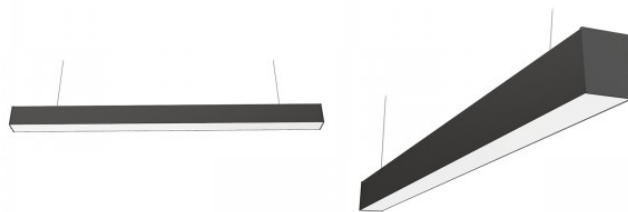

Lineaarne valgusti Prolumen Linda 66D 1200 valgusjaotusega üles ja alla + trossid. must 230V 40W 5550lm 75° IP20 DALI / PUSH 840

Tootekood 17741 DALI / PUSH dimmable

Bränd [Prolumen](#)
Toitepinge 230V
Võimsustegur 0.90
Hämardatav DALI / PUSH
Võimsus 40W
Maksimaalne võimsus 40W/1m
Valgusvoog 5550luumenit
Valgusti efektiivsus lm79 139W
Värvustemperatuur päevavalge 4000K
Lätse nurk 75
Cri 80
Ugr 19
Sdcm - macadam ellipses 6
Kaitseklass IP20
Eluiga 50000h
Kõrgus 75.0mm
Laius 56.0mm
Pikkus 1204.0mm
Kaal 1.7 kg
Paki kaal 2.13 kg
Kastis 6tk
Korpuse värv must
Korpuse materjal alumiinium
Toiteplokk [BOKE](#)
Löögikindlus IK06
Töökeskkond sisse
Töötemperatuur -20° - +45°C
Sertifikaadid CE
Garantii 5 aastat

Prolumen Linda on kompaktnelineaarne suurepärase valgusjaotusega valgusti, mille hajutiks on kvaliteetne mikropriimaatiline PMMA plastik. See valgusti on loodud pakkuma suurepära- st valgustust igas keskkonnas, sobitudes ideaalselt nii kaasaegsetesse kui ka klassikalistesse interjööridesse. Valgusetoonide valikud: 3000K - soe ja hubane valgus 4000K - neutraalne ja selge valgus 3000-6500K - muudetav valgus, mis võimaldab teil valida sobiva tooniga valgustuse vastavalt meeleolule ja vajadusele Prolumen Linda valgustid on kavandatud nii, et neid saab omavahel kokku ühendada, luues ühe ühtlase ja pika valgustusliini, mis toob esile teie ruumi parimad omadused. Tänu oma suurepärasele efektiivsusele on Prolumen Linda energiasäästlik ja keskkonnasõbralik valik, tagades samas võimsa ja ühtlase valgusvoo.