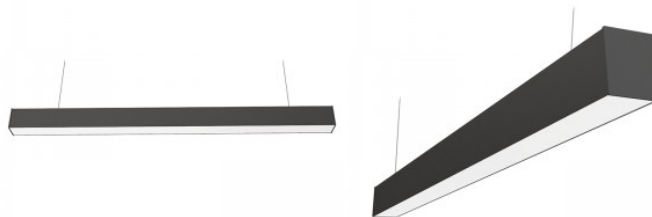

Lineaarne valgusti Prolumen Linda C27 1200 valgusjaotusega alla must 230V 30W 4200lm 100° IP20 DALI 840

Tootekood 17876 DALI dimmable

Bränd [Prolumen](#)

Toitepinge 230V

Võimsustegur 0.95

Hämardatav DALI

Võimsus 30W

Maksimaalne võimsus 30W/1m

Valgusvoog 4200luumenit

Valgusti efektiivsus lm79 140W

Värvustemperatuur päevavalge 4000K

Läätse nurk 100

Cri 80

Ugr 19

Sdcm - macadam ellipses 3

Kaitseklass IP20

Eluiga 160000h

Llmf tm21 L70B50 @25°C 160.000h

Kõrgus 55.0mm

Laius 50.0mm

Pikkus 1120.0mm

Kaal 1.94 kg

Kastis 6tk

Korpuse värv must

Korpuse materjal alumiinium

Poleer matt

Toiteplokk [TRIDONIC](#)

Löögikindlus IK08

Töökeskkond sisse

Töötemperatuur -20° - +45°C

Sertifikaadid CE

Garantii 5 aastat

Prolumen Linda on kompaktne lineaarne suurepärase valgusjaotusega valgusti, mille hajutiks on kvaliteetne mikroprismaatiline PMMA plastik. See valgusti on loodud pakkuma suurepärasest valgustust igas keskkonnas, sobitudes ideaalselt nii kaasaegsetesse kui ka klassikalistesse interjööridesse. Valgusetoonide valikud: 3000K - soe ja hubane valgus 4000K - neutraalne ja selge valgus 3000-6500K - muudetav valgus, mis võimaldab teil valida sobiva tooniga valgustuse vastavalt meeleolule ja vajadusele Prolumen Linda valgustid on kavandatud nii, et neid saab omavahel kokku ühendada, luues ühe ühtlase ja pika valgustusliini, mis toob esile teie ruumi parimad omadused. Tänu oma suurepärasele efektiivsusele on Prolumen Linda energiasäästlik ja keskkonnasõbralik valik, tagades samas võimsa ja ühtlase valgusvoo.