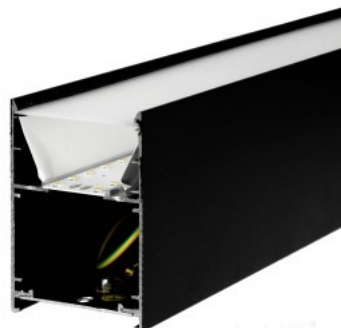

Laevalgusti Koline 1200 must 230V 20-30-40W 4800lm CRI80 110° IP20 3000K, 4000K, 6500K 3CCT

Tootekood 23037

Toitepinge 230V
Võimsustegur 0.90
Võimsus 20-30-40W
Maksimaalne võimsus 40W/1m
Valgusvoog 4800luumenit
Värvustemperatuur 3CCT 3000K, 4000K, 6500K
Läätse nurk 110
Cri 80
Kaitseklass IP20
Eluiga 50000h
Kõrgus 72.8mm
Laius 50.0mm
Pikkus 1200.0mm
Kaal 1.5 kg
Pakis 1tk
Kastis 9tk
Korpuse värv must
Lülituste arv 30000tk
Löögikindlus IK04
Töökeskkond sisse
Töötemperatuur -20 ~45°C
Sertifikaadid CE
Garantii 5 aastat

Ühtlase valgusjaotusega [lineaarne valgusti](#), mida võimalik paigaldada nii lakke kui ka laest rippu. Ideaalne valgusti töölaua kohale! Käesolev valgusti sobib kasutamiseks ainult siseruumides, kaitseklass IP20. LED-valgustid pakuvad selget ja teravat valgust, mis sobib ideaalselt kaupluste ja muude äripindade valgustamiseks. Tootega kaasas riputustrossid. Tõsta oma argipäevase valguskvaliteeti ja vali [LED house tootevalikust](#) endale tippasemel valgustuslahendus!