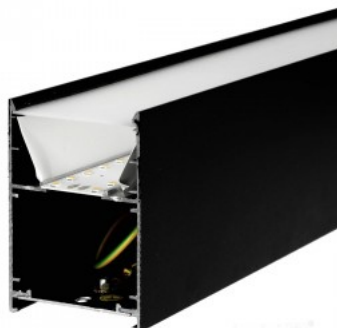

Laevalgusti Koline K2 1200 must 230V 20W 2600lm CRI80 110° IP20 3000K, 4000K, 6500K 3CCT

Tootekood 18117

Toitepinge 230V
Võimsustegur 0.90
Võimsus 20W
Maksimaalne võimsus 20W/1m
Valgusvoog 2600luumenit
Valgusti efektiivsus lm79 130W
Värvustemperatuur 3CCT 3000K, 4000K, 6500K
Läätse nurk 110
Cri 80
Kaitseklass IP20
Eluiga 50000h
Kõrgus 72.8mm
Laius 50.0mm
Pikkus 1200.0mm
Kaal 1.5 kg
Pakis 1tk
Kastis 9tk
Korpuse värv must
Lülituste arv 30000tk
Töökeskkond sisse
Töötemperatuur -20 ~40°C
Sertifikaadid CE
Garantii 5 aastat

Ühtlase valgusjaotusega [lineaarne valgusti](#), mida võimalik paigaldada nii lakke kui ka laest rippu. Ideaalne valgusti töölaua kohale! Käesolev valgusti sobib kasutamiseks ainult siseruumides, kaitseklass IP20. LED-valgustid pakuvad selget ja teravat valgust, mis sobib ideaalselt kaupluste ja muude äripindade valgustamiseks. Tooteaga kaasas riputustrossid. Tõsta oma argipäevase valguskvaliteeti ja vali [LED house tootevalikust](#) endale tippasemel valgustuslahendus!