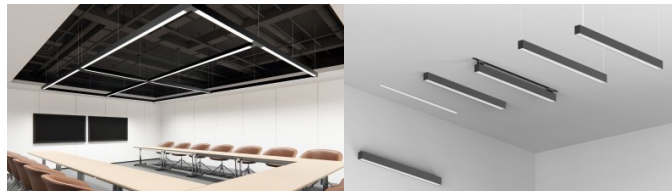

Lineaarne valgusti Prolumen Linda 66D 1500 UGR $\square$ 19 valgusjaotusega alla must 230V 35W 4600lm 75° IP20 DALI 830

Tootekood 19315 DALI dimmable

Bränd [Prolumen](#)

Toitepinge 230V

Võimsustegur 0.90

Hämardatav DALI

Võimsus 35W

Maksimaalne võimsus 35W/1m

Valgusvoog 4600luumenit

Valgusti efektiivsus lm79 131W

Värvustemperatuur soe valge 3000K

Läätse nurk 75

Cri 80

Ugr 19

Sdcm - macadam ellipses 6

Kaitseklass IP20

Eluiga 50000h

Llmf tm21 L70B50 @25°C 50.000h

Kõrgus 75.0mm

Laius 56.0mm

Pikkus 1504.0mm

Kastis 6tk

Korpuse värv must

Korpuse materjal alumiinium

Poleer matt

Toiteplokk [BOKE](#)

Löögikindlus IK06

Töökeskkond sisse

Töötemperatuur -20° - +45°C

Sertifikaadid CE

Garantii 5 aastat

Prolumen Linda on kompaktnelineaarne suurepärase valgusjaotusega valgusti, mille hajutiks on kvaliteetne mikropriimaatiline PMMA plastik. See valgusti on loodud pakkuma suurepärase valgustust igas keskkonnas, sobitudes ideaalselt nii kaasaegsetesse kui ka klassikalistesse interjööridesse. Valgusetoonide valikud: 3000K - soe ja hubane valgus 4000K - neutraalne ja selge valgus 3000-6500K - muudetav valgus, mis võimaldab teil valida sobiva tooniga valgustuse vastavalt meeleolule ja vajadusele Prolumen Linda valgustid on kavandatud nii, et neid saab omavahel kokku ühendada, luues ühe ühtlase ja pika valgustusliini, mis toob esile teie ruumi parimad omadused. Tänu oma suurepärasele efektiivsusele on Prolumen Linda energiasäästlik ja keskkonnasõbralik valik, tagades samas võimsa ja ühtlase valgusvoo.