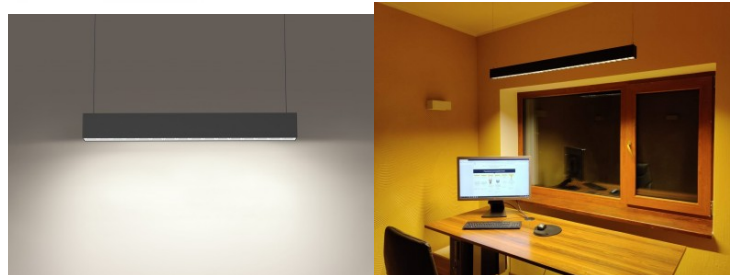

Garantii 5 aastat

Must korpus ja neljakandiline disain. Elegantne ja funktsionaalne, see minimalistlik rippvalgusti on suurepärase valguse valgustuse jaoks, kes hindavad lihtsust ja kaasaegsust oma kodu kujunduses. Nõuetekohase kasutamise tulemusel on [lineaarne valgusti](#) elektrisäästlik, keskkonnasõbralik ja väga pika elueaga (50 000h). Sellel valgustil on tööruumide ja kontorite jaoks ideaalne värviedastusindeks. Osadel mudelitel on valguse värvitoon vahetatav: 3000K, 4000K, 6000K. Valgustit saab edukalt paigaldada nii pinna pealselt kui rippu. Mõlemal juhul on hea tulemus garanteeritud. [Ripputustrussid](#) (2tk) tuleb eraldi tellida. Valgustage oma maailm LED House professionaalide abiga - [vaata siit ka meie projektide portfooliot!](#)