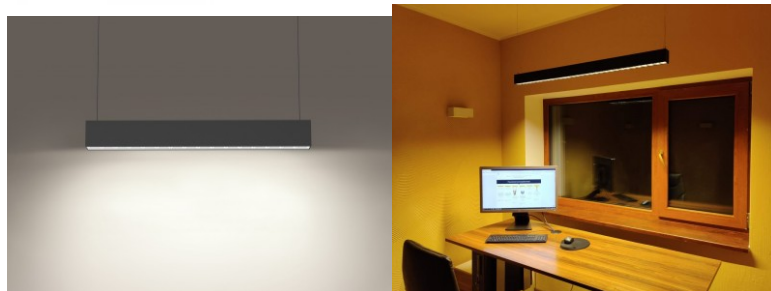

Lineaarne valgusti PROLUMEN Delia UGR19 1200 must 230V 40W 4500lm 100° IP40 DALI 840

Tootekood 15323 DALI dimmable

Bränd [PROLUMEN](#)
Toitepinge 230V
Võimsustegur 0.90
Hämardatav DALI
Võimsus 40W
Valgusvoog 4500luumenit
Valgusti efektiivsus lm79 113W
Värvustemperatuur päevavalge 4000K
Läätse nurk 100
Cri 80
Ugr 18
Lor 80
Sdcm - macadam ellipses 6
Kaitseklass IP40
Eluiga 50000h
Llmf tm21 L80B50 @25°C 50.000h
Kõrgus 70.0mm
Laius 60.0mm
Pikkus 1204.0mm
Kaal 2200g
Paki kaal 3000g
Pakis 1tk
Kastis 12tk
Korpuse värv must
Korpuse materjal alumiinium
Töökeskkond sisse
Sertifikaadid CE, RoHS
Garantii 5 aastat

Must korpuse ja neljakandiline disain. Elegantne ja funktsionaalne, see minimalistlik rippvalgusti on suurepärase valguse valgustid, kes hindavad lihtsust ja kaasaegsust oma kodu kujunduses. Nõuetekohase kasutamise tulemusel on [lineaarne valgusti](#) elektrisäästlik, keskkonnasõbralik ja väga pika elueaga (50 000h). Sellel valgustil on tööruumide ja kontorite jaoks ideaalne värviedastusindeks. Osadel mudelitel on valguse värvitoon vahetatav: 3000K, 4000K, 6000K. Valgustit saab edukalt paigaldada nii pinna pealselt kui rippu. Mõlemal juhul on hea tulemus garanteeritud. [Ripputustrossid](#) (2tk) tuleb eraldi tellida. Valgustage oma maailm LED House professionaalide abiga - [vaata siit ka meie projektide portfooliot!](#)