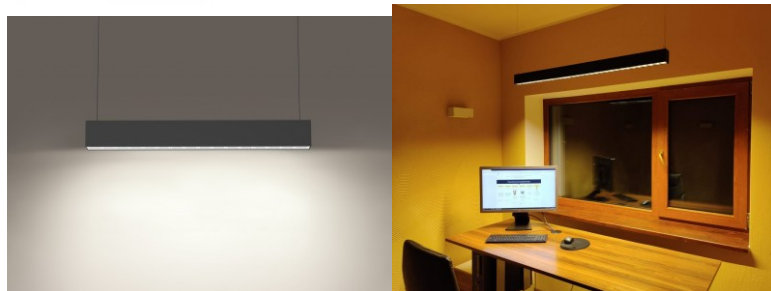

Lineaarne valgusti PROLUMEN Delia UGR19 1200 must 230V 40W 4500lm CRI90 100° IP20 3000K, 4000K, 5700K WW/DW/CW

Tootekood 15026

Bränd [PROLUMEN](#)
Toitepinge 230V
Võimsustegur 0.90
Võimsus 40W
Valgusvoog 4500luumenit
Valgusti efektiivsus lm79 113W
Värvustemperatuur WW/DW/CW
3000K, 4000K, 5700K
Läätse nurk 100
Cri 90
Ugr 18
Lor 80
Sdcm - macadam ellipses 6
Kaitseklass IP20
Eluiga 50000h
Llmf tm21 L80B50 @25°C 50.000h
Kõrgus 70.0mm
Laius 60.0mm
Pikkus 1204.0mm
Kaal 2200g
Paki kaal 3000g
Pakis 1tk
Kastis 12tk
Korpuse värv must
Korpuse materjal alumiinium
Töökeskkond sisse
Sertifikaadid CE, RoHS
Garantii 5 aastat

Must korpuse ja neljakandiline disain. Elegantne ja funktsionaalne, see minimalistlik rippvalgusti on suurepärase valguse valgustid, kes hindavad lihtsust ja kaasaegsust oma kodu kujunduses. Nõuetekohase kasutamise tulemusel on [lineaarne valgusti](#) elektrisäästlik, keskkonnasõbralik ja väga pika elueaga (50 000h). Sellel valgustil on tööruumide ja kontorite jaoks ideaalne värviedastusindeks. Osadel mudelitel on valguse värvitoon vahetatav: 3000K, 4000K, 6000K. Valgustit saab edukalt paigaldada nii pinna pealselt kui rippu. Mõlemal juhul on hea tulemus garanteeritud. [Ripputustrossid](#) (2tk) tuleb eraldi tellida. Valgustage oma maailm LED House professionaalide abiga - [vaata siit ka meie projektide portfooliot!](#)