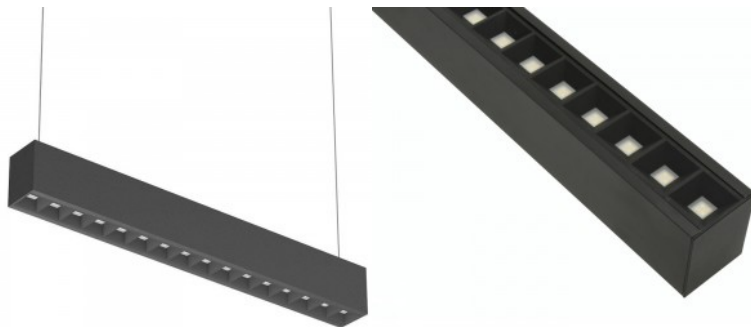

Lineaarne valgusti PROLUMEN Delia UGR19 1200 DALI must 230V 40W 4500lm 100° IP40 840

Tootekood 15323 DALI dimmable

Bränd [PROLUMEN](#)
Toitepinge 230V
Võimsustegur 0.90
Hämardatav DALI
Võimsus 40W
Valgusvoog 4500luumenit
Valgusti efektiivsus lm79 113W
Värvustemperatuur päevavalge 4000K
Läätse nurk 100
Cri 80
Ugr 18
Lor 80
Sdcm - macadam ellipses 6
Kaitseklass IP40
Eluiga 50000h
Llmf tm21 L80B50 @25°C 50.000h
Kõrgus 70.0mm
Laius 60.0mm
Pikkus 1204.0mm
Kaal 2200g
Paki kaal 3000g
Pakis 1tk
Kastis 12tk
Korpuse värv must
Korpuse materjal alumiinium
Töökeskkond sisse
Sertifikaadid CE, RoHS
Garantii 5 aastat

Must korpuse ja neljakandiline disain. Elegantne ja funktsionaalne, see minimalistlik rippvalgusti on suurepärase valik neile, kes hindavad lihtsust ja kaasaegsust oma kodu kujunduses. Nõuetekohase kasutamise tulemusel on [lineaarne valgusti](#) elektrisäästlik, keskkonnasõbralik ja väga pika elueaga (50 000h). Sellel valgustil on tööruumide ja kontorite jaoks ideaalne värviedastusindeks. Osadel mudelitel on valguse värvitoon vahetatav: 3000K, 4000K, 6000K. Valgustit saab edukalt paigaldada nii pinna pealselt kui rippu. Mõlemal juhul on hea tulemus garanteeritud. [Ripputustrossid](#) (2tk) tuleb eraldi tellida. Valgustage oma maailm LED House professionaalide abiga - [vaata siit ka meie projektide portfooliot!](#)