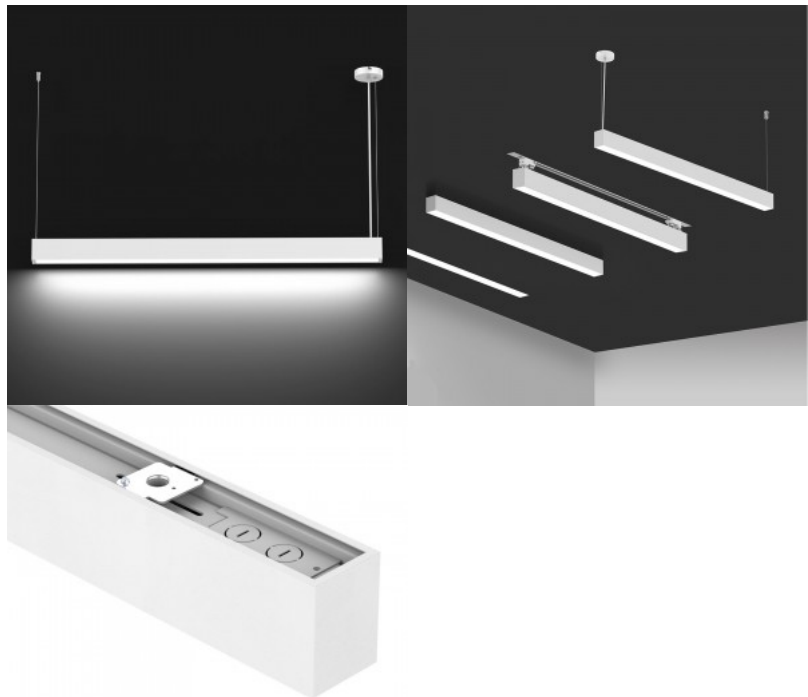

Korpuse materjal alumiinium

Toiteplokk [BOKE](#)

Töökeskkond sisse

Töötemperatuur -20 ~ 45°C

Sertifikaadid CE

Garantii 5 aastat

Töökohale [lineaarne valgusti](#).

Kvaliteetne, lihtsasti paigaldatav ja