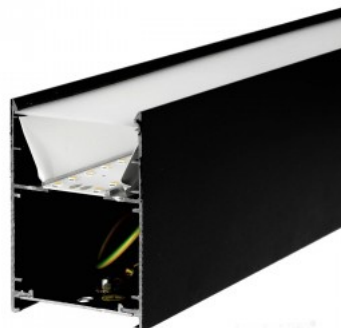

Laevalgusti Koline K2 1200 must 230V 20W 2600lm CRI80 110° IP20 3000K, 4000K, 6500K 3CCT

Tootekood 18117

Toitepinge 230V
Võimsustegur 0.90
Võimsus 20W
Maksimaalne võimsus 20W/1m
Valgusvoog 2600luumenit
Valgusti efektiivsus lm79 130W
Värvustemperatuur 3CCT 3000K,
4000K, 6500K
Läätse nurk 110
Cri 80
Kaitseklass IP20
Eluiga 50000h
Kõrgus 72.8mm
Laius 50.0mm
Pikkus 1200.0mm
Kaal 1.5 kg
Pakis 1tk
Kastis 9tk
Korpuse värv must
Lülituste arv 30000tk
Töökeskkond sisse
Töötemperatuur -20 ~40°C
Sertifikaadid CE
Garantii 5 aastat

Ühtlase valgusjaotusega [lineaarne valgusti](#), mida võimalik paigaldada nii lakke kui ka laest rippu. Ideaalne valgusti töölaua kohale! Käesolev valgusti sobib kasutamiseks ainult siseruumides, kaitseklass IP20. LED-valgustid pakuvad selget ja teravat valgust, mis sobib ideaalselt kaupluste ja muude äripindade valgustamiseks. Tootega kaasas riputustrossid. Tõsta oma argipäevase valguskvaliteeti ja vali [LED house tootevalikust](#) endale tippasemel valgustuslahendus!