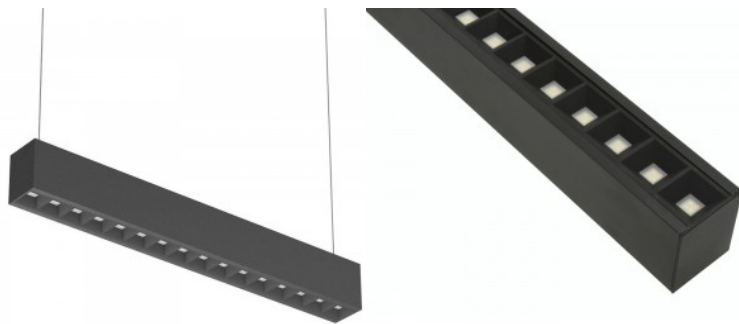

Lineaarne valgusti Prolumen Delia UGR19 1200 must 230V 40W 4500lm CRI90 100° IP20 3000K, 4000K, 5700K 3CCT

Tootekood 15026

Bränd [Prolumen](#)
Toitepinge 230V
Võimsustegur 0.90
Võimsus 40W
Maksimaalne võimsus 40W/1m
Valgusvoog 4500luumenit
Valgusti efektiivsus lm79 113W
Värvustemperatuur 3CCT 3000K,
4000K, 5700K
Läätse nurk 100
Cri 90
Ugr 18
Lor 80
Sdcm - macadam ellipses 6
Kaitseklass IP20
Eluiga 50000h
Llmf tm21 L80B50 @25°C 50.000h
Kõrgus 70.0mm
Laius 60.0mm
Pikkus 1204.0mm
Kaal 2.2 kg
Paki kaal 3 kg
Pakis 1tk
Kastis 12tk
Korpuse värv must
Korpuse materjal alumiinium
Töökeskkond sisse
Sertifikaadid CE, RoHS
Garantii 5 aastat

Must korpuse ja neljakandiline disain. Elegantne ja funktsionaalne, see minimalistlik rippvalgusti on suurepärase valiku neile, kes hindavad lihtsust ja kaasaegsust oma kodu kujunduses. Nõuetekohase kasutamise tulemusel on [lineaarne valgusti](#) elektrisäästlik, keskkonnasõbralik ja väga pika elueaga (50 000h). Sellel valgustil on tööruumide ja kontorite jaoks ideaalne värviedastusindeks. Osadel mudelitel on valguse värvitoon vahetatav: 3000K, 4000K, 6000K. Valgustit saab edukalt paigaldada nii pinna pealselt kui rippu. Mõlemal juhul on hea tulemus garanteeritud. [Riputustrossid](#) (2tk) tuleb eraldi tellida. Valgustage oma maailm LED House professionaalide abiga - [vaata siit ka meie projektide portfooliot!](#)