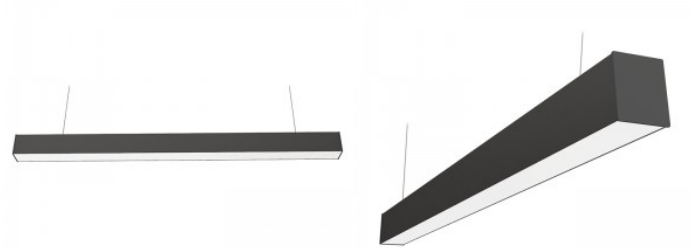

Lineaarne valgusti Linda 5073 1500 MicroPrism must 230V 32W 4000lm CRI80 100° IP20 DALI 3000K, 3500K, 4000K 3CCT

Tootekood 19154 DALI dimmable

Toitepinge 230V
Võimsustegur 0.90
Hämmardatav DALI
Võimsus 32W
Maksimaalne võimsus 32W/1m
Valgusvoog 4000luumenit
Valgusti efektiivsus lm79 125W
Värvustemperatuur 3CCT 3000K,
3500K, 4000K
Läätse nurk 100
Cri 80
Ugr 18
Sdcm - macadam ellipses 6
En62471 1
Kaitseklass IP20
Eluiga 50000h
Kõrgus 73.0mm
Laius 50.0mm
Pikkus 1500.0mm
Kaal 1.15 kg
Pakis 1tk
Korpuse värv must
Korpuse materjal alumiinium
Toiteplokk [BOKE](#)
Töökeskkond sisse
Sertifikaadid CE, RoHS
Garantii 3 aastat