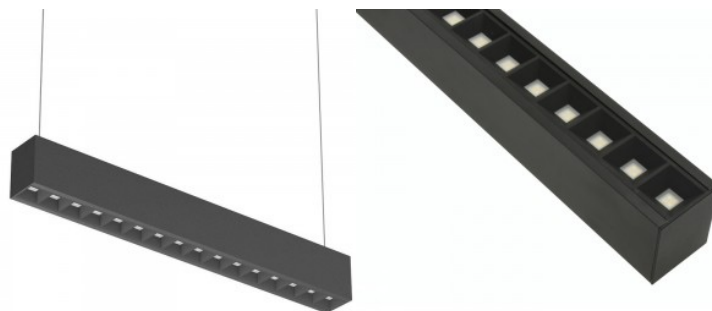

Lineaarne valgusti PROLUMEN Delia UGR19 1200 must 230V 40W 4500lm CRI90 100° IP20 TRIAC 3000K, 4000K, 5700K WW/DW/CW

Tootekood 15460 TRIAC dimmable

Bränd [PROLUMEN](#)

Toitepinge 230V

Võimsustegur 0.90

Hämardatav TRIAC

Võimsus 40W

Valgusvoog 4500luumenit

Valgusti efektiivsus lm79 113W

Värvustemperatuur WW/DW/CW

3000K, 4000K, 5700K

Läätse nurk 100

Cri 90

Ugr 18

Lor 80

Sdcm - macadam ellipses 6

Kaitseklass IP20

Eluiga 50000h

Llmf tm21 L80B50 @25°C 50.000h

Kõrgus 70.0mm

Laius 60.0mm

Pikkus 1204.0mm

Kaal 2200g

Paki kaal 3000g

Pakis 1tk

Kastis 12tk

Korpuse värv must

Korpuse materjal alumiinium

Töökeskkond sisse

Sertifikaadid CE, RoHS

Garantii 5 aastat

Must korpus ja neljakandiline disain. Elegantne ja funktsionaalne, see minimalistlik rippvalgusti on suurepärase valguse valgustamiseks, kes hindavad lihtsust ja kaasaegsust oma kodu kujunduses. Nõuetekohase kasutamise tulemusel on [lineaarne valgusti](#) elektrisäästlik, keskkonnasõbralik ja väga pika elueaga (50 000h). Sellel valgustil on tööruumide ja kontorite jaoks ideaalne värviedastusindeks. Osadel mudelitel on valguse värvitoon vahetatav: 3000K, 4000K, 6000K. Valgustit saab edukalt paigaldada nii pinna pealselt kui rippu. Mõlemal juhul on hea tulemus garanteeritud. [Ripputustrassid](#) (2tk) tuleb eraldi tellida. Valgustage oma maailm LED House professionaalide abiga - [vaata siit ka meie projektide portfooliot!](#)