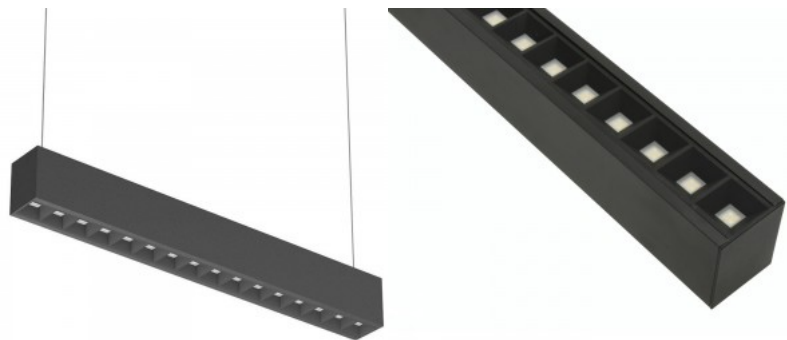

Pakis 1tk

Kastis 12tk

Korpuse värv must

Korpuse materjal alumiinium

Töökeskkond sisse

Sertifikaadid CE, RoHS

Garantii 3 aastat

Ilus ja stiilne töökohavalgusti. Must korpuse ja neljakandiline disain. Madal UGR. Osadel mudelitel on valguse värvitoon vahetatav: 3000K, 4000K, 6000K. Valgustit saab edukalt paigaldada nii pinna pealselt kui rippu. Mõlemal juhul on hea tulemus garanteeritud. Riputustrossid tuleb eraldi tellida. (2tk) Tootekood 14768