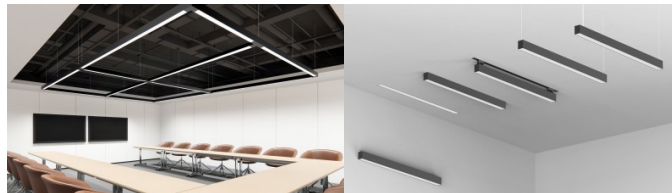

Toiteplokk [BOKE](#)

Löögikindlus IK06

Töökeskkond sisse

Töötemperatuur -20° - +45°C

Sertifikaadid CE

Garantii 5 aastat

Prolumen Linda on kompaktnelineaarne suurepärase valgusjaotusega valgusti, mille hajutiks on kvaliteetne mikropriimaatiline PMMA plastik. See valgusti on loodud pakkuma suurepärase valgustust igas keskkonnas, sobitundes ideaalselt nii kaasaegsetesse kui ka klassikalistesse interjööridesse. Valgusetoonide valikud: 3000K - soe ja hubane valgus 4000K - neutraalne ja selge valgus 3000-6500K - muudetav valgus, mis võimaldab teil valida sobiva tooniga valgustuse vastavalt meeleolule ja vajadusele Prolumen Linda valgustid on kavandatud nii, et neid saab omavahel kokku ühendada, luues ühe ühtlase ja pika valgustusliini, mis toob esile teie ruumi parimad omadused. Tänu oma suurepärasele efektiivsusele on Prolumen Linda energiasäästlik ja keskkonnasõbralik valik, tagades samas võimsa ja ühtlase valgusvoo.