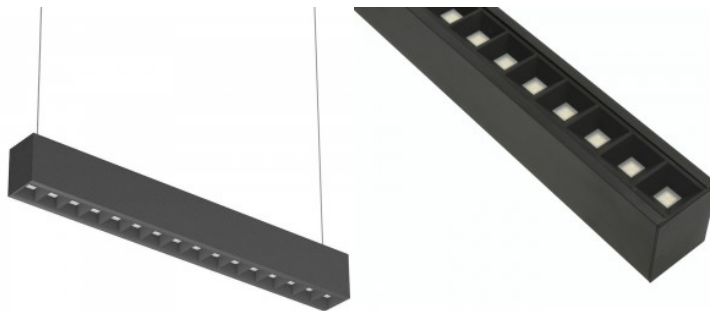

Lineaarne valgusti PROLUMEN Delia UGR19 1200 TRIAC must 230V 40W 4500lm CRI90 100° IP20 3000K, 4000K, 5700K WW/DW/CW

Tootekood 15460 TRIAC dimmable

Bränd [PROLUMEN](#)

Toitepinge 230V

Võimsustegur 0.90

Hämardatav TRIAC

Võimsus 40W

Valgusvoog 4500luumenit

Valgusti efektiivsus lm79 113W

Värvustemperatuur WW/DW/CW

3000K, 4000K, 5700K

Läätse nurk 100

Cri 90

Ugr 18

Lor 80

Sdcm - macadam ellipses 6

Kaitseklass IP20

Eluiga 50000h

Llmf tm21 L80B50 @25°C 50.000h

Kõrgus 70.0mm

Laius 60.0mm

Pikkus 1204.0mm

Kaal 2200g

Paki kaal 3000g

Pakis 1tk

Kastis 12tk

Korpuse värv must

Korpuse materjal alumiinium

Töökeskkond sisse

Sertifikaadid CE, RoHS

Garantii 5 aastat

Must korpus ja neljakandiline disain. Elegantne ja funktsionaalne, see minimalistlik rippvalgusti on suurepärase valguse valgustuse jaoks, kes hindavad lihtsust ja kaasaegsust oma kodu kujunduses. Nõuetekohase kasutamise tulemusel on [lineaarne valgusti](#) elektrisäästlik, keskkonnasõbralik ja väga pika elueaga (50 000h). Sellel valgustil on tööruumide ja kontorite jaoks ideaalne värviedastusindeks. Osadel mudelitel on valguse värvitoon vahetatav: 3000K, 4000K, 6000K. Valgustit saab edukalt paigaldada nii pinna pealselt kui rippu. Mõlemal juhul on hea tulemus garanteeritud. [Ripputustrussid](#) (2tk) tuleb eraldi tellida. Valgustage oma maailm LED House professionaalide abiga - [vaata siit ka meie projektide portfooliot!](#)