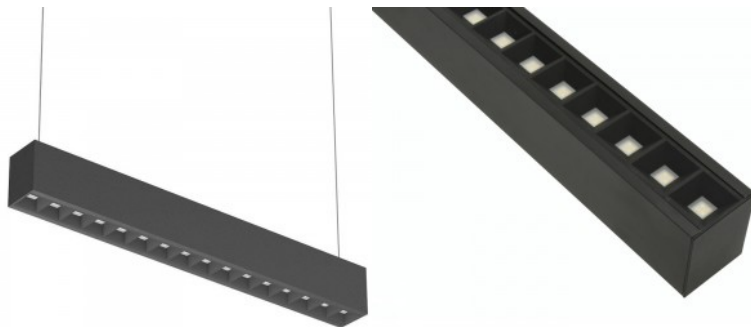

Lineaarne valgusti PROLUMEN Delia UGR19 1200 must 230V 40W 4500lm CRI90 100° IP20 3000K, 4000K, 5700K WW/DW/CW

Tootekood 15026

Bränd [PROLUMEN](#)
Toitepinge 230V
Võimsustegur 0.90
Võimsus 40W
Valgusvoog 4500luumenit
Valgusti efektiivsus lm79 113W
Värvustemperatuur WW/DW/CW
3000K, 4000K, 5700K
Läätse nurk 100
Cri 90
Ugr 18
Lor 80
Sdcm - macadam ellipses 6
Kaitseklass IP20
Eluiga 50000h
Llmf tm21 L80B50 @25°C 50.000h
Kõrgus 70.0mm
Laius 60.0mm
Pikkus 1204.0mm
Kaal 2200g
Paki kaal 3000g
Pakis 1tk
Kastis 12tk
Korpuse värv must
Korpuse materjal alumiinium
Töökeskkond sisse
Sertifikaadid CE, RoHS
Garantii 5 aastat

Must korpuse ja neljakandiline disain. Elegantne ja funktsionaalne, see minimalistlik rippvalgusti on suurepärase valguse valgustuse jaoks, kes hindavad lihtsust ja kaasaegsust oma kodu kujunduses. Nõuetekohase kasutamise tulemusel on [lineaarne valgusti](#) elektrisäästlik, keskkonnasõbralik ja väga pika elueaga (50 000h). Sellel valgustil on tööruumide ja kontorite jaoks ideaalne värviedastusindeks. Osadel mudelitel on valguse värvitoon vahetatav: 3000K, 4000K, 6000K. Valgustit saab edukalt paigaldada nii pinna pealselt kui rippu. Mõlemal juhul on hea tulemus garanteeritud. [Ripputustrossid](#) (2tk) tuleb eraldi tellida. Valgustage oma maailm LED House professionaalide abiga - [vaata siit ka meie projektide portfooliot!](#)