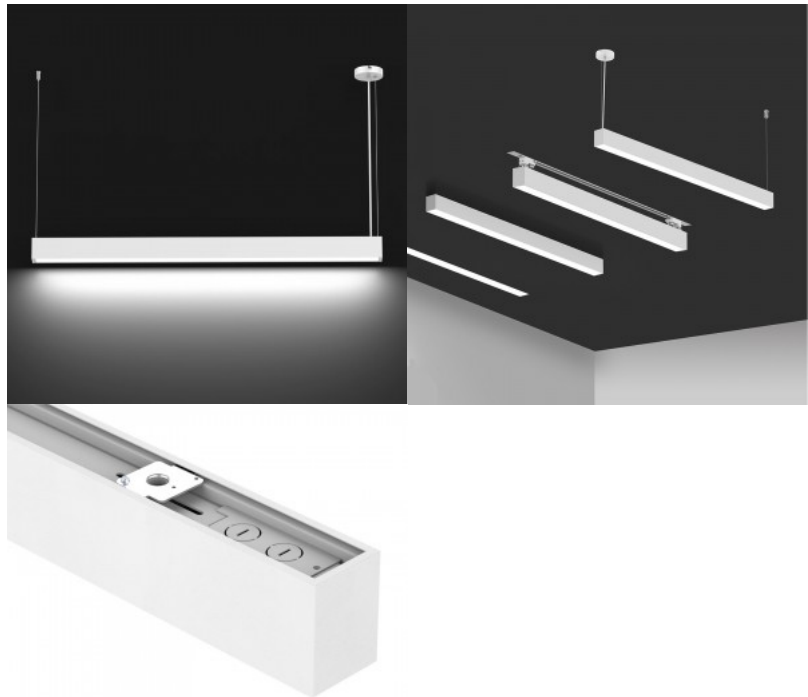

LED valgusti Prolumen Barrett A 1200 valge 230V 36W 3750lm 75° IP20 DALI 930

Tootekood 17368 DALI dimmable

Bränd [Prolumen](#)
Toitepinge 230V
Võimsustegur 0.90
Hämardatav DALI
Võimsus 36W
Maksimaalne võimsus 36W/1m
Valgusvoog 3750luumenit
Valgusti efektiivsus lm79 104W
Värvustemperatuur soe valge 3000K
Läätse nurk 75
Cri 90
Ugr 19
Sdcm - macadam ellipses 6
Kaitseklass IP20
Eluiga 50000h
Kõrgus 76.0mm
Laius 57.0mm
Pikkus 1212.0mm
Kaal 1.7 kg
Paki kaal 2.13 kg
Kastis 6tk
Korpuse värv valge
Korpuse materjal alumiinium
Toiteplokk [BOKE](#)
Löögikindlus IK06
Töökeskkond sisse
Töötemperatuur -20 ~ 45°C
Sertifikaadid CE
Garantii 5 aastat

Töökohale [lineaarne valgusti](#).
Kvaliteetne, lihtsasti paigaldatav ja pika elueaga (50000h)! See IP20 kaitseklassiga valgusti on ideaalne valik kodu- või kontorikeskkonda. Valikus on ka DALI dimmeriga mudel. See tehnoloogia võimaldab valgusti heledust reguleerida vastavalt vajadusele. Sellel valgustil on tööruumide ja kontorite jaoks ideaalne värviedastusindeks CRI90. Valgustemperatuure on mudelil alates soojast valgest valgusest (3000K) kuni külma valge valguseni (5700K). Valgustage oma maailm LED House professionaalide abiga - [vaata siit ka meie projektide portfooliot!](#)