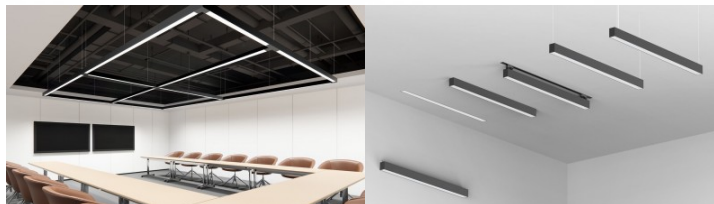

Lineaarne valgusti Prolumen Linda C27 1200 valge 230V 30W 3900lm 100° IP20 830

Tootekood 17909

Bränd [Prolumen](#)

Toitepinge 230V

Võimsustegur 0.95

Võimsus 30W

Maksimaalne võimsus 30W/1m

Valgusvoog 3900luumenit

Valgusti efektiivsus lm79 130W

Värvustemperatuur soe valge 3000K

Läätse nurk 100

Cri 80

Sdcm - macadam ellipses 3

Kaitseklass IP20

Eluiga 160000h

Llmf tm21 L70B50 @25°C 160.000h

Kõrgus 55.0mm

Laius 50.0mm

Pikkus 1120.0mm

Kaal 1.94 kg

Kastis 6tk

Korpuse värv valge

Korpuse materjal alumiinium

Poleer matt

Toiteplokk [TRIDONIC](#)

Löögikindlus IK08

Töökeskkond sisse

Töötemperatuur -20° - +45°C

Sertifikaadid CE

Garantii 5 aastat

Prolumen Linda on kompaktnelineaarne suurepärase valgusjaotusega valgusti, mille hajutiks on kvaliteetne mikroprismaatiline PMMA plastik. See valgusti on loodud pakkuma suurepärase valgustust igas keskkonnas, sobitudes ideaalselt nii kaasaegsetesse kui ka klassikalistesse interjööridesse. Valgusetoonide valikud: 3000K - soe ja hubane valgus 4000K - neutraalne ja selge valgus 3000-6500K - muudetav valgus, mis võimaldab teil valida sobiva tooniga valgustuse vastavalt meeleolule ja vajadusele Prolumen Linda valgustid on kavandatud nii, et neid saab omavahel kokku ühendada, luues ühe ühtlase ja pika valgustusliini, mis toob esile teie ruumi parimad omadused. Tänu oma suurepärasele efektiivsusele on Prolumen Linda energiasäästlik ja keskkonnasõbralik valik, tagades samas võimsa ja ühtlase valgusvoo.