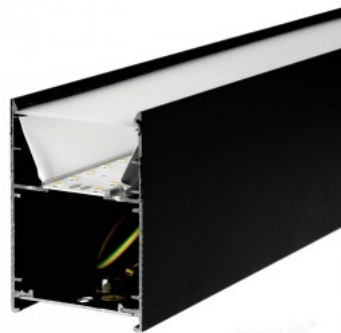

Laevalgusti Koline K2 1200 must 230V 20W 2600lm CRI80 110° IP20 3000K, 4000K, 6500K WW/DW/CW

Tootekood 18117

Toitepinge 230V
Võimsustegur 0.90
Võimsus 20W
Valgusvoog 2600luumenit
Valgusti efektiivsus lm79 130W
Värvustemperatuur WW/DW/CW
3000K, 4000K, 6500K
Läätse nurk 110
Cri 80
Kaitseklass IP20
Eluiga 50000h
Kõrgus 72.8mm
Laius 50.0mm
Pikkus 1200.0mm
Kaal 1500g
Pakis 1tk
Kastis 9tk
Korpuse värv must
Lülituste arv 30000tk
Töökeskkond sisse
Töötemperatuur -20 ~40°C
Sertifikaadid CE
Garantii 5 aastat

Ühtlase valgusjaotusega [lineaarne valgusti](#), mida võimalik paigaldada nii lakke kui ka laest rippu. Ideaalne valgusti töölauda kohale! Käesolev valgusti sobib kasutamiseks ainult siseruumides, kaitseklass IP20. LED-valgustid pakuvad selget ja teravat valgust, mis sobib ideaalselt kaupluste ja muude äripindade valgustamiseks. Tootega kaasas riputustrossid. Tõsta oma argipäevase valguskvaliteeti ja vali [LED house tootevalikust](#) endale tippasemel valgustuslahendus!