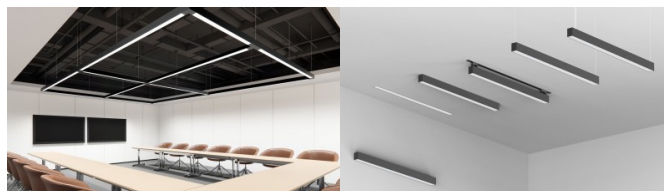

Lineaarne valgusti Prolumen Linda 66D 1200 valgusjaotusega üles ja alla + trossid. must 230V 40W 5550lm 75° IP20 DALI / PUSH 840

Tootekood 17741 DALI / PUSH dimmable

Bränd [Prolumen](#)
Toitepinge 230V
Võimsustegur 0.90
Hämardatav DALI / PUSH
Võimsus 40W
Maksimaalne võimsus 40W/1m
Valgusvoog 5550luumenit
Valgusti efektiivsus lm79 139W
Värvustemperatuur päevavalge 4000K
Lätse nurk 75
Cri 80
Ugr 19
Sdcm - macadam ellipses 6
Kaitseklass IP20
Eluiga 50000h
Kõrgus 75.0mm
Laius 56.0mm
Pikkus 1204.0mm
Kaal 1.7 kg
Paki kaal 2.13 kg
Kastis 6tk
Korpuse värv must
Korpuse materjal alumiinium
Toiteplokk [BOKE](#)
Löögikindlus IK06
Töökeskkond sisse
Töötemperatuur -20° - +45°C
Sertifikaadid CE
Garantii 5 aastat

Prolumen Linda on kompaktnelineaarne suurepärase valgusjaotusega valgusti, mille hajutiks on kvaliteetne mikropriimaatiline PMMA plastik. See valgusti on loodud pakkuma suurepära- st valgustust igas keskkonnas, sobitudes ideaalselt nii kaasaegsetesse kui ka klassikalistesse interjööridesse. Valgusetoonide valikud: 3000K - soe ja hubane valgus 4000K - neutraalne ja selge valgus 3000-6500K - muudetav valgus, mis võimaldab teil valida sobiva tooniga valgustuse vastavalt meeleolule ja vajadusele Prolumen Linda valgustid on kavandatud nii, et neid saab omavahel kokku ühendada, luues ühe ühtlase ja pika valgustusliini, mis toob esile teie ruumi parimad omadused. Tänu oma suurepärasele efektiivsusele on Prolumen Linda energiasäästlik ja keskkonnasõbralik valik, tagades samas võimsa ja ühtlase valgusvoo.