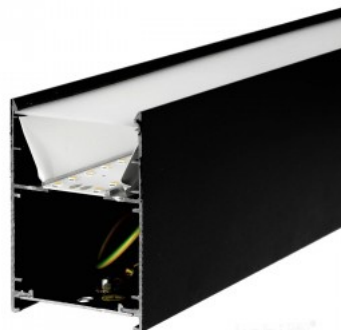

Laevalgusti Koline K2 1200 must 230V 40W 4800lm CRI80 110° IP20 3000K, 4000K, 6500K 3CCT

Tootekood 18119

Toitepinge 230V
Võimsustegur 0.90
Võimsus 40W
Maksimaalne võimsus 40W/1m
Valgusvoog 4800luumenit
Valgusti efektiivsus lm79 120W
Värvustemperatuur 3CCT 3000K, 4000K, 6500K
Läätse nurk 110
Cri 80
Kaitseklass IP20
Eluiga 50000h
Kõrgus 72.8mm
Laius 50.0mm
Pikkus 1200.0mm
Kaal 1.5 kg
Pakis 1tk
Kastis 9tk
Korpuse värv must
Lülituste arv 30000tk
Töökeskkond sisse
Töötemperatuur -20 ~45°C
Sertifikaadid CE
Garantii 5 aastat

Ühtlase valgusjaotusega [lineaarne valgusti](#), mida võimalik paigaldada nii lakke kui ka laest rippu. Ideaalne valgusti töölauda kohale! Käesolev valgusti sobib kasutamiseks ainult siseruumides, kaitseklass IP20. LED-valgustid pakuvad selget ja teravat valgust, mis sobib ideaalselt kaupluste ja muude äripindade valgustamiseks. Tootega kaasas riputustrossid. Tõsta oma argipäevase valguskvaliteeti ja vali [LED house tootevalikust](#) endale tippasemel valgustuslahendus!