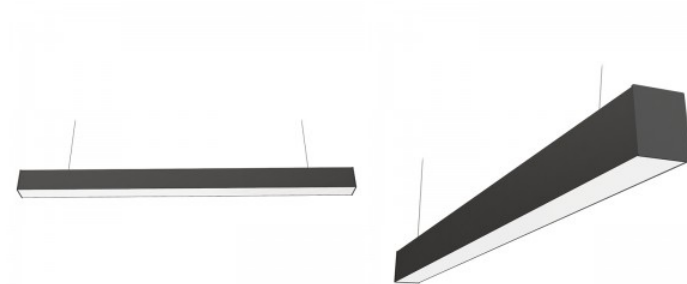

Lineaarne valgusti Prolumen Linda C27 1200 valge 230V 30W 3900lm 100° IP20 830

Tootekood 17909

Bränd [Prolumen](#)

Toitepinge 230V

Võimsustegur 0.95

Võimsus 30W

Maksimaalne võimsus 30W/1m

Valgusvoog 3900luumenit

Valgusti efektiivsus lm79 130W

Värvustemperatuur soe valge 3000K

Läätse nurk 100

Cri 80

Sdcm - macadam ellipses 3

Kaitseklass IP20

Eluiga 160000h

Llmf tm21 L70B50 @25°C 160.000h

Kõrgus 55.0mm

Laius 50.0mm

Pikkus 1120.0mm

Kaal 1.94 kg

Kastis 6tk

Korpuse värv valge

Korpuse materjal alumiinium

Poleer matt

Toiteplokk [TRIDONIC](#)

Löögikindlus IK08

Töökeskkond sisse

Töötemperatuur -20° - +45°C

Sertifikaadid CE

Garantii 5 aastat

Prolumen Linda on kompaktnelineaarne suurepärase valgusjaotusega valgusti, mille hajutiks on kvaliteetne mikroprismaatiline PMMA plastik. See valgusti on loodud pakkuma suurepäraselt valgustust igas keskkonnas, sobitudes ideaalselt nii kaasaegsetesse kui ka klassikalistesse interjööridesse. Valgusetoonide valikud: 3000K - soe ja hubane valgus 4000K - neutraalne ja selge valgus 3000-6500K - muudetav valgus, mis võimaldab teil valida sobiva tooniga valgustuse vastavalt meeleolule ja vajadusele Prolumen Linda valgustid on kavandatud nii, et neid saab omavahel kokku ühendada, luues ühe ühtlase ja pika valgustusliini, mis toob esile teie ruumi parimad omadused. Tänu oma suurepärasele efektiivsusele on Prolumen Linda energiasäästlik ja keskkonnasõbralik valik, tagades samas võimsa ja ühtlase valgusvoo.