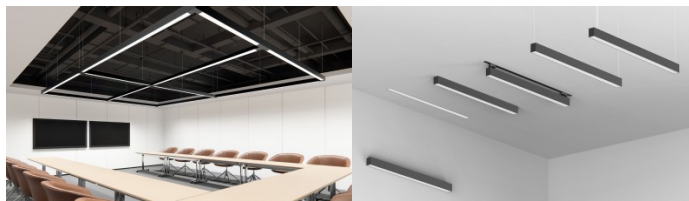

Lineaarne valgusti Prolumen Linda C27 1200 valgusjaotusega alla must 230V 30W 4200lm 100° IP20 DALI 840

Tootekood 17876 DALI dimmable

Bränd [Prolumen](#)

Toitepinge 230V

Võimsustegur 0.95

Hämardatav DALI

Võimsus 30W

Maksimaalne võimsus 30W/1m

Valgusvoog 4200luumenit

Valgusti efektiivsus lm79 140W

Värvustemperatuur päevavalge 4000K

Läätse nurk 100

Cri 80

Ugr 19

Sdcm - macadam ellipses 3

Kaitseklass IP20

Eluiga 160000h

Llmf tm21 L70B50 @25°C 160.000h

Kõrgus 55.0mm

Laius 50.0mm

Pikkus 1120.0mm

Kaal 1.94 kg

Kastis 6tk

Korpuse värv must

Korpuse materjal alumiinium

Poleer matt

Toiteplokk [TRIDONIC](#)

Löögikindlus IK08

Töökeskkond sisse

Töötemperatuur -20° - +45°C

Sertifikaadid CE

Garantii 5 aastat

Prolumen Linda on kompaktne lineaarne suurepärase valgusjaotusega valgusti, mille hajutiks on kvaliteetne mikroprismaatiline PMMA plastik. See valgusti on loodud pakkuma suurepärasest valgustust igas keskkonnas, sobitudes ideaalselt nii kaasaegsetesse kui ka klassikalistesse interjööridesse. Valgusetoonide valikud: 3000K - soe ja hubane valgus 4000K - neutraalne ja selge valgus 3000-6500K - muudetav valgus, mis võimaldab teil valida sobiva tooniga valgustuse vastavalt meeleolule ja vajadusele Prolumen Linda valgustid on kavandatud nii, et neid saab omavahel kokku ühendada, luues ühe ühtlase ja pika valgustusliini, mis toob esile teie ruumi parimad omadused. Tänu oma suurepärasele efektiivsusele on Prolumen Linda energiasäästlik ja keskkonnasõbralik valik, tagades samas võimsa ja ühtlase valgusvoo.