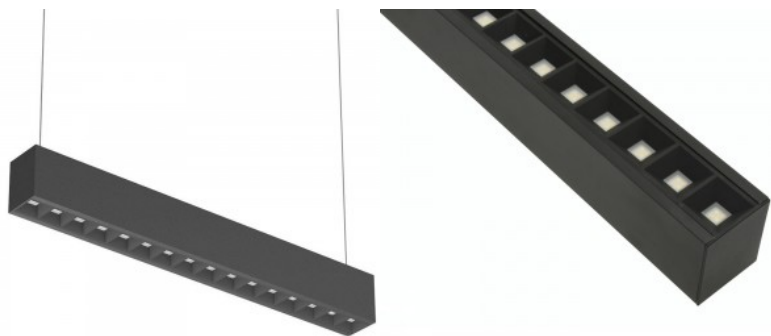

Lineaarne valgusti Prolumen Delia UGR 600 must 230V 20W 2000lm CRI90 100° IP20 3000K, 4000K, 5700K 3CCT

Tootekood 15206

Bränd [Prolumen](#)
Toitepinge 230V
Võimsustegur 0.90
Võimsus 20W
Maksimaalne võimsus 20W/1m
Valgusvoog 2000lumenit
Valgusti efektiivsus lm79 100W
Värvustemperatuur 3CCT 3000K,
4000K, 5700K
Lätse nurk 100
Cri 90
Ugr 18
Sdcm - macadam ellipses 6
Kaitseklass IP20
Eluiga 50000h
Kõrgus 70.0mm
Laius 60.0mm
Pikkus 604.0mm
Kaal 1.15 kg
Paki kaal 1.65 kg
Pakis 1tk
Kastis 12tk
Korpuse värv must
Korpuse materjal alumiinium
Töökeskkond sisse
Sertifikaadid CE, RoHS
Garantii 5 aastat

Must korpuse ja neljakandiline disain. Elegantne ja funktsionaalne, see minimalistlik rippvalgusti on suurepärase valiku neile, kes hindavad lihtsust ja kaasaegsust oma kodu kujunduses. Nõuetekohase kasutamise tulemusel on [lineaarne valgusti](#) elektrisäästlik, keskkonnasõbralik ja väga pika elueaga (50 000h). Sellel valgustil on tööruumide ja kontorite jaoks ideaalne värviedastusindeks. Osadel mudelitel on valguse värvitoon vahetatav: 3000K, 4000K, 6000K. Valgustit saab edukalt paigaldada nii pinna pealselt kui rippu. Mõlemal juhul on hea tulemus garanteeritud. [Riputustrossid](#) (2tk) tuleb eraldi tellida. Valgustage oma maailm LED House professionaalide abiga - [vaata siit ka meie projektide portfooliot!](#)