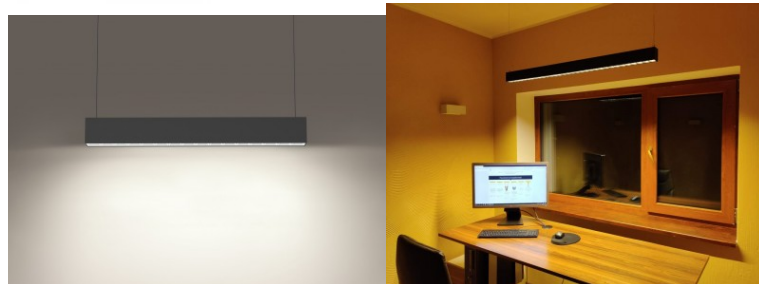

Lineaarne valgusti Prolumen Delia UGR19 1200 must 230V 40W 4500lm 100° IP40 DALI 840

Tootekood 15323 DALI dimmable

Bränd [Prolumen](#)
Toitepinge 230V
Võimsustegur 0.90
Hämardatav DALI
Võimsus 40W
Maksimaalne võimsus 40W/1m
Valgusvoog 4500luumenit
Valgusti efektiivsus lm79 113W
Värvustemperatuur päevavalge 4000K
Läätse nurk 100
Cri 80
Ugr 18
Lor 80
Sdcm - macadam ellipses 6
Kaitseklass IP40
Eluiga 50000h
Llmf tm21 L80B50 @25°C 50.000h
Kõrgus 70.0mm
Laius 60.0mm
Pikkus 1204.0mm
Kaal 2.2 kg
Paki kaal 3 kg
Pakis 1tk
Kastis 12tk
Korpuse värv must
Korpuse materjal alumiinium
Töökeskkond sisse
Sertifikaadid CE, RoHS
Garantii 5 aastat

Must korpuse ja neljakandiline disain. Elegantne ja funktsionaalne, see minimalistlik rippvalgusti on suurepärase valiku neile, kes hindavad lihtsust ja kaasaegsust oma kodu kujunduses. Nõuetekohase kasutamise tulemusel on [lineaarne valgusti](#) elektrisäästlik, keskkonnasõbralik ja väga pika elueaga (50 000h). Sellel valgustil on tööruumide ja kontorite jaoks ideaalne värviedastusindeks. Osadel mudelitel on valguse värvitoon vahetatav: 3000K, 4000K, 6000K. Valgustit saab edukalt paigaldada nii pinna pealselt kui rippu. Mõlemal juhul on hea tulemus garanteeritud. [Riputustrossid](#) (2tk) tuleb eraldi tellida. Valgustage oma maailm LED House professionaalide abiga - [vaata siit ka meie projektide portfooliot!](#)