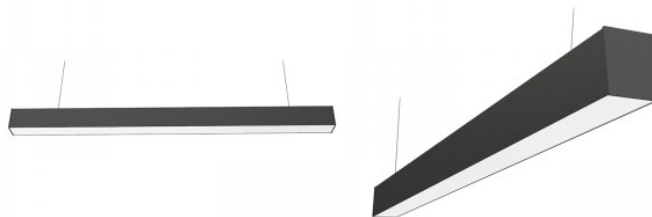

Lineaarne valgusti Prolumen Linda 66D 1200 UGR $\square$ 19 valgusjaotusega alla must 230V 28W 3600lm 75° IP20 DALI 830

Tootekood 17751 DALI dimmable

Bränd [Prolumen](#)

Toitepinge 230V

Võimsustegur 0.90

Hämardatav DALI

Võimsus 28W

Maksimaalne võimsus 28W/1m

Valgusvoog 3600luumenit

Valgusti efektiivsus lm79 129W

Värvustemperatuur soe valge 3000K

Läätse nurk 75

Cri 80

Ugr 19

Sdcm - macadam ellipses 6

Kaitseklass IP20

Eluiga 50000h

Llmf tm21 L70B50 @25°C 50.000h

Kõrgus 75.0mm

Laius 56.0mm

Pikkus 1204.0mm

Kaal 2.75 kg

Kastis 6tk

Korpuse värv must

Korpuse materjal alumiinium

Poleer matt

Toiteplokki [BOKE](#)

Löögikindlus IK06

Töökeskkond sisse

Töötemperatuur -20° - +45°C

Sertifikaadid CE

Garantii 5 aastat

Prolumen Linda on kompaktne lineaarne suurepärase valgusjaotusega valgusti, mille hajutiks on kvaliteetne mikroprismaatiline PMMA plastik. See valgusti on loodud pakkuma suurepärase valgustust igas keskkonnas, sobitades ideaalselt nii kaasaegsetesse kui ka klassikalistesse interjööridesse. Valgusetoonide valikud: 3000K - soe ja hubane valgus 4000K - neutraalne ja selge valgus 3000-6500K - muudetav valgus, mis võimaldab teil valida sobiva tooniga valgustuse vastavalt meeleolule ja vajadusele Prolumen Linda valgustid on kavandatud nii, et neid saab omavahel kokku ühendada, luues ühe ühtlase ja pika valgustusliini, mis toob esile teie ruumi parimad omadused. Tänu oma suurepärasele efektiivsusele on Prolumen Linda energiasäästlik ja keskkonnasõbralik valik, tagades samas võimsa ja ühtlase valgusvoo.