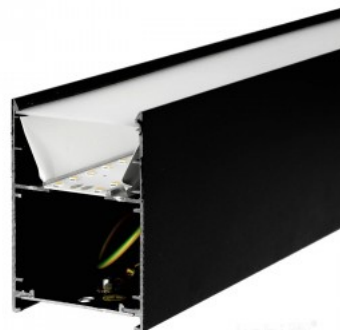

Laevalgusti Koline 1200 must 230V 20-30-40W 4800lm CRI80 110° IP20 3000K, 4000K, 6500K 3CCT

Tootekood 23037

Toitepinge 230V
Võimsustegur 0.90
Võimsus 20-30-40W
Maksimaalne võimsus 40W/1m
Valgusvoog 4800luumenit
Värvustemperatuur 3CCT 3000K, 4000K, 6500K
Läätse nurk 110
Cri 80
Kaitseklass IP20
Eluiga 50000h
Kõrgus 72.8mm
Laius 50.0mm
Pikkus 1200.0mm
Kaal 1.5 kg
Pakis 1tk
Kastis 9tk
Korpuse värv must
Lülituste arv 30000tk
Löögikindlus IK04
Töökeskkond sisse
Töötemperatuur -20 ~45°C
Sertifikaadid CE
Garantii 5 aastat

Ühtlase valgusjaotusega [lineaarne valgusti](#), mida võimalik paigaldada nii lakke kui ka laest rippu. Ideaalne valgusti töölauda kohale! Käesolev valgusti sobib kasutamiseks ainult siseruumides, kaitseklass IP20. LED-valgustid pakuvad selget ja teravat valgust, mis sobib ideaalselt kaupluste ja muude äripindade valgustamiseks. Tootega kaasas riputustrossid. Tõsta oma argipäevase valguskvaliteeti ja vali [LED house tootevalikust](#) endale tippasemel valgustuslahendus!