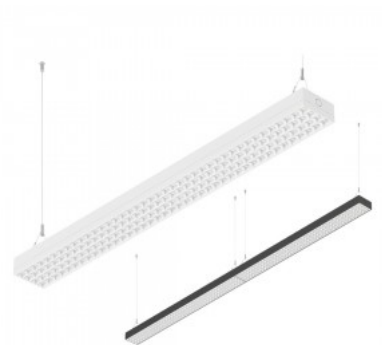

Laevalgusti Prolumen DB157 UGR<19 1200 valge 230V 40W 4550lm CRI95 80° IP20 3000K, 4000K 2CCT

Tootekood 18173

Bränd [Prolumen](#)

Toitepinge 230V

Võimsustegur 0.90

Võimsus 40W

Maksimaalne võimsus 40W/1m

Nimivool 1250mA

Valgusvoog 4550luumenit

Valgusti efektiivsus lm79 114W

Värvustemperatuur 2CCT 3000K,
4000K

Läätse nurk 80

Cri 95

Ugr 19

Sdcm - macadam ellipses 3

Kaitseklass IP20

Eluiga 50000h

Llmf tm21 L80B10 @25°C 50.000h

Kõrgus 59.0mm

Laius 120.0mm

Pikkus 1200.0mm

Pakis 1tk

Kastis 6tk

Korpuse värv valge

Korpuse materjal alumiinium

Löögikindlus IK08

Töökeskkond sisse

Töötemperatuur -20 ~45°C

Sertifikaadid CE

Garantii 5 aastat

Lineaarne valgusti Prolumen Delia UGR 600 must 230V 20W 2000lm CRI90 100° IP20 3000K, 4000K, 5700K 3CCT