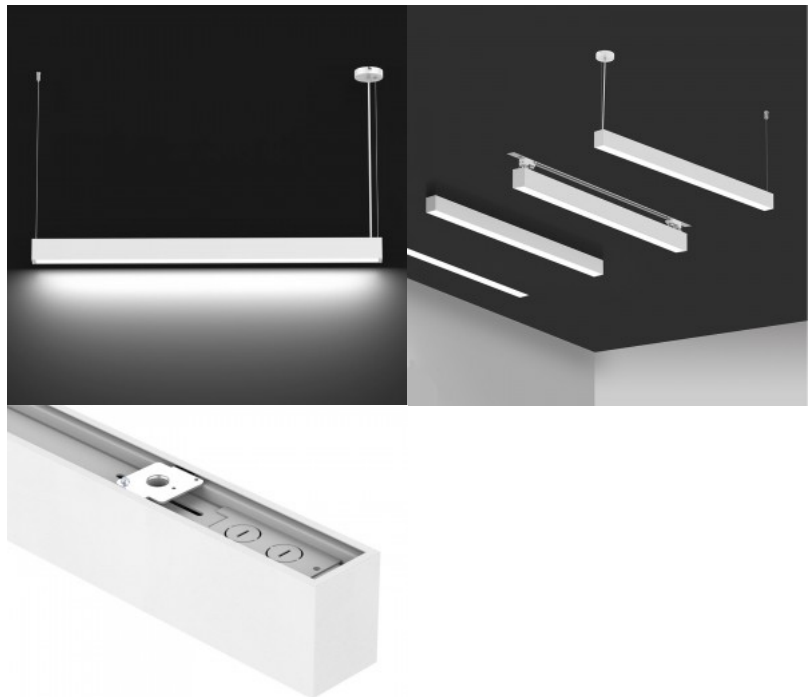

Toiteplokk [BOKE](#)

Löögikindlus IK06

Töökeskkond sisse

Töötemperatuur -20 ~ 45°C

Sertifikaadid CE

Garantii 5 aastat

Töökohale [lineaarne valgusti](#).

Kvaliteetne, lihtsasti paigaldatav ja