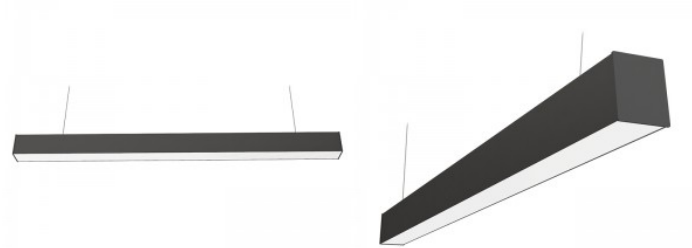

Lineaarne valgusti PROLUMEN Linda C27 1200 valge 230V 30W 3900lm 100° IP20 830

Tootekood 17909

Bränd [PROLUMEN](#)
Toitepinge 230V
Võimsustegur 0.95
Võimsus 30W
Valgusvoog 3900luumenit
Valgusti efektiivsus lm79 130W
Värvustemperatuur soe valge 3000K
Lätse nurk 100
Cri 80
Sdcm - macadam ellipses 3
Kaitseklass IP20
Eluiga 160000h
Llmf tm21 L70B50 @25°C 160.000h
Kõrgus 55.0mm
Laius 50.0mm
Pikkus 1120.0mm
Kaal 1940g
Kastis 6tk
Korpuse värv valge
Korpuse materjal alumiinium
Poleer matt
Toiteplokk [TRIDONIC](#)
Löögikindlus IK08
Töökeskkond sisse
Töötemperatuur -20° - +45°C
Sertifikaadid CE
Garantii 5 aastat

Prolumen Linda on kompaktne lineaarne suurepärase valgusjaotusega valgusti, mille hajutiks on kvaliteetne mikropriimaatiline PMMA plastik. See valgusti on loodud pakkuma suurepärasest valgustust igas keskkonnas, sobitades ideaalselt nii kaasaegsetesse kui ka klassikalistesse interjööridesse. Valgusetoonide valikud: 3000K - soe ja hubane valgus 4000K - neutraalne ja selge valgus 3000-6500K - muudetav valgus, mis võimaldab teil valida sobiva tooniga valgustuse vastavalt meeleolule ja vajadusele Prolumen Linda valgustid on kavandatud nii, et neid saab omavahel kokku ühendada, luues ühe ühtlase ja pika valgustusliini, mis toob esile teie ruumi parimad omadused. Tänu oma suurepärasele efektiivsusele on Prolumen Linda energiasäästlik ja keskkonnasõbralik valik, tagades samas võimsa ja ühtlase valgusvoo.