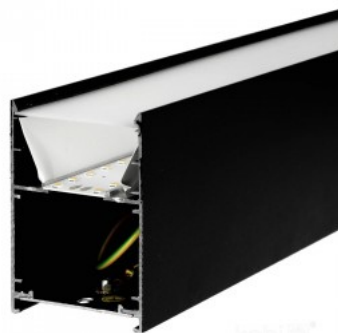

Laevalgusti Koline K2 1200 UGR<19 must 230V 30W 3600lm 60° IP20 840

Tootekood 18122

Toitepinge 230V
Võimsustegur 0.90
Võimsus 30W
Valgusvoog 3600luumenit
Valgusti efektiivsus lm79 120W
Värvustemperatuur päevavalge 4000K
Läätse nurk 60
Cri 80
Kaitseklass IP20
Eluiga 50000h
Kõrgus 72.8mm
Laius 50.0mm
Pikkus 1200.0mm
Kaal 1500g
Pakis 1tk
Kastis 9tk
Korpuse värv must
Lülituste arv 30000tk
Töökeskkond sisse
Töötemperatuur -20 ~45°C
Sertifikaadid CE
Garantii 5 aastat

Ühtlase valgusjaotusega [lineaarne valgusti](#), mida võimalik paigaldada nii lakke kui ka laest rippu. Ideaalne valgusti töölaua kohale! Käesolev valgusti sobib kasutamiseks ainult siseruumides, kaitseklass IP20. LED-valgustid pakuvad selget ja teravat valgust, mis sobib ideaalselt kaupluste ja muude äripindade valgustamiseks. Tootega kaasas riputustrossid. Tõsta oma argipäevas valguskvaliteeti ja vali [LED house tootevalikust](#) endale tippasemel valgustuslahendus!

scd®