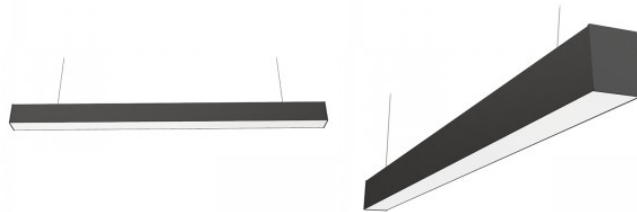

Lineaarne valgusti PROLUMEN Linda C27 1200 DALI (valgusjaotusega alla) must 230V 30W 4200lm 100° IP20 840

Tootekood 17876 DALI dimmable

Bränd [PROLUMEN](#)
Toitepinge 230V
Võimsustegur 0.95
Hämardatav DALI
Võimsus 30W
Valgusvoog 4200luumenit
Valgusti efektiivsus lm79 140W
Värvustemperatuur päevavalge 4000K
Lätse nurk 100
Cri 80
Ugr 19
Sdcm - macadam ellipses 3
Kaitseklass IP20
Eluiga 160000h
Llmf tm21 L70B50 @25°C 160.000h
Kõrgus 55.0mm
Laius 50.0mm
Pikkus 1120.0mm
Kaal 1940g
Kastis 6tk
Korpuse värv must
Korpuse materjal alumiinium
Poleer matt
Toiteplokk [TRIDONIC](#)
Löögikindlus IK08
Töökeskkond sisse
Töötemperatuur -20° - +45°C
Sertifikaadid CE
Garantii 5 aastat

Prolumen Linda on kompaktne lineaarne suurepärase valgusjaotusega valgusti, mille hajutiks on kvaliteetne mikropriimaatiline PMMA plastik. See valgusti on loodud pakkuma suurepärase valgustust igas keskkonnas, sobitudes ideaalselt nii kaasaegsetesse kui ka klassikalistesse interjööridesse. Valgusetoonide valikud: 3000K - soe ja hubane valgus 4000K - neutraalne ja selge valgus 3000-6500K - muudetav valgus, mis võimaldab teil valida sobiva tooniga valgustuse vastavalt meeleolule ja vajadusele Prolumen Linda valgustid on kavandatud nii, et neid saab omavahel kokku ühendada, luues ühe ühtlase ja pika valgustusliini, mis toob esile teie ruumi parimad omadused. Tänu oma suurepärasele efektiivsusele on Prolumen Linda energiasäästlik ja keskkonnasõbralik valik, tagades samas võimsa ja ühtlase valgusvoo.