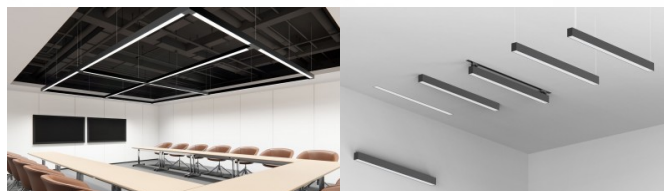

Lineaarne valgusti Prolumen Linda 66D 1200 valgusjaotusega üles ja alla + trossid. must 230V 40W 5550lm 75° IP20 DALI / PUSH 840

Tootekood 17741 DALI / PUSH dimmable

Bränd [Prolumen](#)
Toitepinge 230V
Võimsustegur 0.90
Hämardatav DALI / PUSH
Võimsus 40W
Maksimaalne võimsus 40W/1m
Valgusvoog 5550luumenit
Valgusti efektiivsus lm79 139W
Värvustemperatuur päevavalge 4000K
Läätsenurk 75
Cri 80
Ugr 19
Sdcm - macadam ellipses 6
Kaitseklass IP20
Eluiga 50000h
Kõrgus 75.0mm
Laius 56.0mm
Pikkus 1204.0mm
Kaal 1.7 kg
Paki kaal 2.13 kg
Kastis 6tk
Korpuse värv must
Korpuse materjal alumiinium
Toiteplokk [BOKE](#)
Löögikindlus IK06
Töökeskkond sisse
Töötemperatuur -20° - +45°C
Sertifikaadid CE
Garantii 5 aastat

Prolumen Linda on kompaktnelineaarne suurepärase valgusjaotusega valgusti, mille hajutiks on kvaliteetne mikropriimaatiline PMMA plastik. See valgusti on loodud pakkuma suurepära- st valgustust igas keskkonnas, sobitudes ideaalselt nii kaasaegsetesse kui ka klassikalistesse interjööridesse. Valgusetoonide valikud: 3000K - soe ja hubane valgus 4000K - neutraalne ja selge valgus 3000-6500K - muudetav valgus, mis võimaldab teil valida sobiva tooniga valgustuse vastavalt meeleolule ja vajadusele Prolumen Linda valgustid on kavandatud nii, et neid saab omavahel kokku ühendada, luues ühe ühtlase ja pika valgustusliini, mis toob esile teie ruumi parimad omadused. Tänu oma suurepärasele efektiivsusele on Prolumen Linda energiasäästlik ja keskkonnasõbralik valik, tagades samas võimsa ja ühtlase valgusvoo.