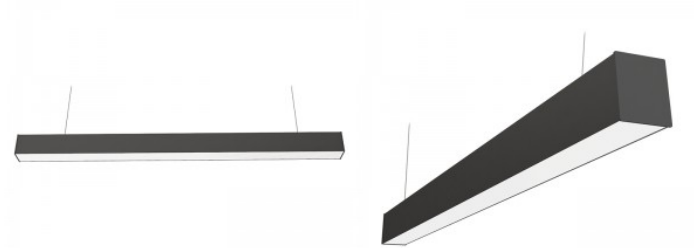

Lineaarne valgusti Linda 5073 1500 MicroPrism must 230V 32W 4000lm CRI80 100° IP20 DALI 3000K, 3500K, 4000K 3CCT

Tootekood 19154 DALI dimmable

Toitepinge 230V
Võimsustegur 0.90
Hämmardatav DALI
Võimsus 32W
Maksimaalne võimsus 32W/1m
Valgusvoog 4000luumenit
Valgusti efektiivsus lm79 125W
Värvustemperatuur 3CCT 3000K,
3500K, 4000K
Läätse nurk 100
Cri 80
Ugr 18
Sdcm - macadam ellipses 6
En62471 1
Kaitseklass IP20
Eluiga 50000h
Kõrgus 73.0mm
Laius 50.0mm
Pikkus 1500.0mm
Kaal 1.15 kg
Pakis 1tk
Korpuse värv must
Korpuse materjal alumiinium
Toiteplokk [BOKE](#)
Töökeskkond sisse
Sertifikaadid CE, RoHS
Garantii 3 aastat