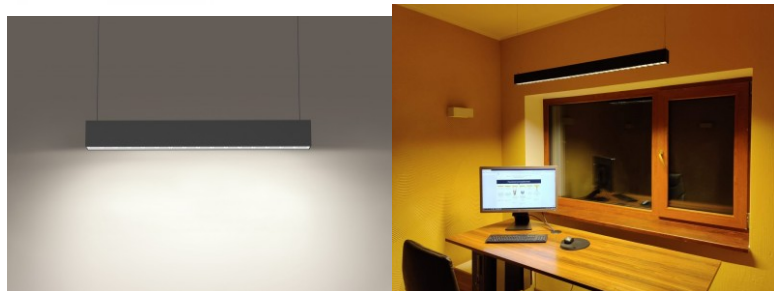

Lineaarne valgusti PROLUMEN Delia UGR19 1200 DALI must 230V 40W 4500lm 100° IP40 840

Tootekood 15323 DALI dimmable

Bränd [PROLUMEN](#)
Toitepinge 230V
Võimsustegur 0.90
Hämardatav DALI
Võimsus 40W
Valgusvoog 4500luumenit
Valgusti efektiivsus lm79 113W
Värvustemperatuur päevavalge 4000K
Läätse nurk 100
Cri 80
Ugr 18
Lor 80
Sdcm - macadam ellipses 6
Kaitseklass IP40
Eluiga 50000h
Llmf tm21 L80B50 @25°C 50.000h
Kõrgus 70.0mm
Laius 60.0mm
Pikkus 1204.0mm
Kaal 2200g
Paki kaal 3000g
Pakis 1tk
Kastis 12tk
Korpuse värv must
Korpuse materjal alumiinium
Töökeskkond sisse
Sertifikaadid CE, RoHS
Garantii 5 aastat

Must korpuse ja neljakandiline disain. Elegantne ja funktsionaalne, see minimalistlik rippvalgusti on suurepärase valik neile, kes hindavad lihtsust ja kaasaegsust oma kodu kujunduses. Nõuetekohase kasutamise tulemusel on [lineaarne valgusti](#) elektrisäästlik, keskkonnasõbralik ja väga pika elueaga (50 000h). Sellel valgustil on tööruumide ja kontorite jaoks ideaalne värviedastusindeks. Osadel mudelitel on valguse värvitoon vahetatav: 3000K, 4000K, 6000K. Valgustit saab edukalt paigaldada nii pinna pealselt kui rippu. Mõlemal juhul on hea tulemus garanteeritud. [Ripputustrossid](#) (2tk) tuleb eraldi tellida. Valgustage oma maailm LED House professionaalide abiga - [vaata siit ka meie projektide portfooliot!](#)