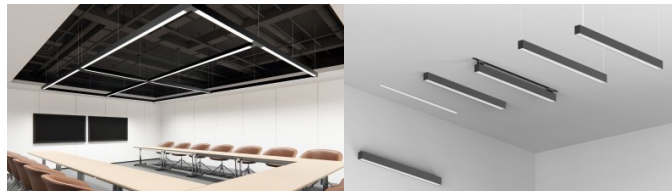

Toiteplokk [BOKE](#)

Löögikindlus IK06

Töökeskkond sisse

Töötemperatuur -20° - +45°C

Sertifikaadid CE

Garantii 5 aastat

Prolumen Linda on kompaktne lineaarne suurepärase valgusjaotusega valgusti, mille hajutiks on kvaliteetne mikropriimaatiline PMMA plastik. See valgusti on loodud pakkuma suurepärase valgustust igas keskkonnas, sobitudes ideaalselt nii kaasaegsetesse kui ka klassikalistesse interjööridesse. Valgusetoonide valikud: 3000K - soe ja hubane valgus 4000K - neutraalne ja selge valgus 3000-6500K - muudetav valgus, mis võimaldab teil valida sobiva tooniga valgustuse vastavalt meeleolule ja vajadusele Prolumen Linda valgustid on kavandatud nii, et neid saab omavahel kokku ühendada, luues ühe ühtlase ja pika valgustusliini, mis toob esile teie ruumi parimad omadused. Tänu oma suurepärasele efektiivsusele on Prolumen Linda energiasäästlik ja keskkonnasõbralik valik, tagades samas võimsa ja ühtlase valgusvoo.