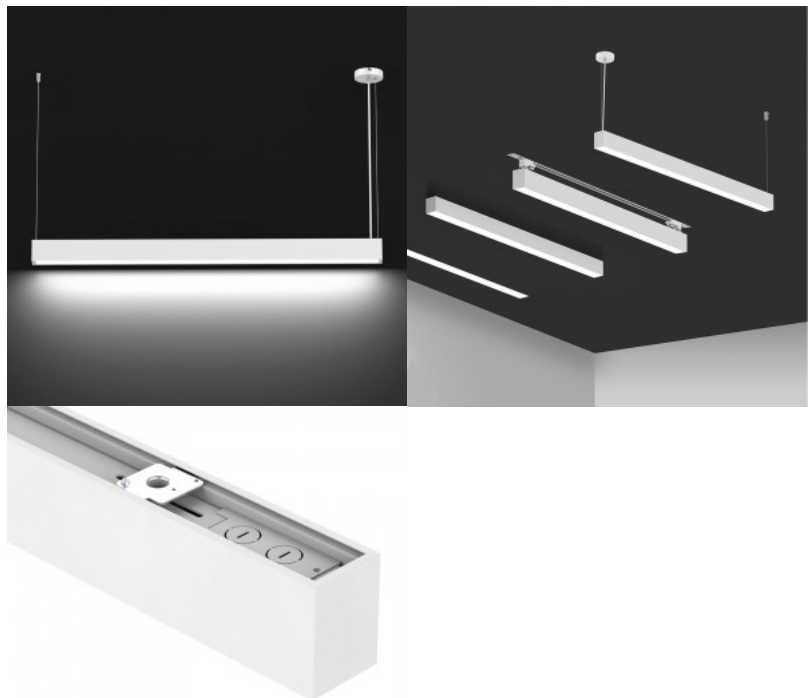

LED valgusti Prolumen Barrett 1200 Süvistatav valge 230V 36W 3100lm 75° IP20 DALI 940

Tootekood 17004 DALI dimmable

Bränd [Prolumen](#)
Toitepinge 230V
Võimsustegur 0.90
Hämardatav DALI
Võimsus 36W
Maksimaalne võimsus 36W/1m
Valgusvoog 3100luumenit
Valgusti efektiivsus lm79 86W
Värvustemperatuur päevavalge 4000K
Läätse nurk 75
Cri 90
Ugr 22
Sdcm - macadam ellipses 6
Kaitseklass IP20
Eluiga 50000h
Llmf tm21 L70B50 @25°C 50.000h
Kõrgus 76.0mm
Laius 57.0mm
Pikkus 1212.0mm
Kastis 6tk
Korpuse värv valge
Korpuse materjal alumiinium
Poleer matt
Löögikindlus IK06
Töökeskkond sisse
Sertifikaadid CE
Garantii 5 aastat

Töökohale [lineaarne valgusti](#).
Kvaliteetne, lihtsasti paigaldatav ja pika elueaga (50000h)! See IP20 kaitseklassiga valgusti on ideaalne valik kodu- või kontorikeskkonda. Valikus on ka DALI dimmeriga mudel. See tehnoloogia võimaldab valgusti heledust reguleerida vastavalt vajadusele. Sellel valgustil on tööruumide ja kontorite jaoks ideaalne värviedastusindeks CRI90. Valgustemperatuure on mudelil alates soojast valgest valgusest (3000K) kuni külma valge valguseni (5700K). Valgustage oma maailm LED House professionaalide abiga - [vaata siit ka meie projektide portfooliot!](#)