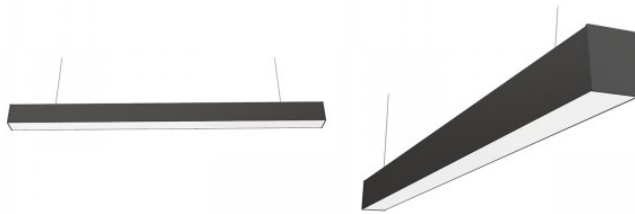

Lineaarne valgusti PROLUMEN Linda 66D 1200 valgusjaotusega alla must 230V 28W 3600lm 75° IP20 DALI 830

Tootekood 17751 DALI dimmable

Bränd [PROLUMEN](#)

Toitepinge 230V

Võimsustegur 0.90

Hämardatav DALI

Võimsus 28W

Valgusvoog 3600luumenit

Valgusti efektiivsus lm79 129W

Värvustemperatuur soe valge 3000K

Lätse nurk 75

Cri 80

Ugr 19

Sdcm - macadam ellipses 6

Kaitseklass IP20

Eluiga 50000h

Llmf tm21 L70B50 @25°C 50.000h

Kõrgus 75.0mm

Laius 56.0mm

Pikkus 1204.0mm

Kaal 2750g

Kastis 6tk

Korpuse värv must

Korpuse materjal alumiinium

Poleer matt

Toiteplokk [BOKE](#)

Löögikindlus IK06

Töökeskkond sisse

Töötemperatuur -20° - +45°C

Sertifikaadid CE

Garantii 5 aastat

Prolumen Linda on kompaktne lineaarne suurepärase valgusjaotusega valgusti, mille hajutiks on kvaliteetne mikropriimaatiline PMMA plastik. See valgusti on loodud pakkuma suurepärase valgustust igas keskkonnas, sobitudes ideaalselt nii kaasaegsetesse kui ka klassikalistesse interjööridesse. Valgusetoonide valikud: 3000K - soe ja hubane valgus 4000K - neutraalne ja selge valgus 3000-6500K - muudetav valgus, mis võimaldab teil valida sobiva tooniga valgustuse vastavalt meeleolule ja vajadusele Prolumen Linda valgustid on kavandatud nii, et neid saab omavahel kokku ühendada, luues ühe ühtlase ja pika valgustusliini, mis toob esile teie ruumi parimad omadused. Tänu oma suurepärasele efektiivsusele on Prolumen Linda energiasäästlik ja keskkonnasõbralik valik, tagades samas võimsa ja ühtlase valgusvoo.