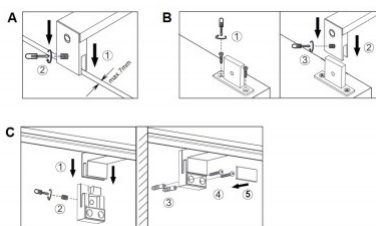

Töökeskkond sisse

Lihtne disain, mida saate ise kujundada – just see teebki LINO vannitoavalgusti nii muljetavaldavaks! Kolme aluse vahel valides saate LINO välimust kujundada ja lisada oma isikupära. Valgustil on IP44 kaitseklass, seega saab seda vannitoas muretult kasutada. Ideaalis tuleks seinavalgusti paigaldada vannitoa peegli kohale, et tagada optimaalsed valgustingimused. Õhuke valgusti on kroomitud ja sulandub sujuvalt mitmesuguste vannitoa interjööridega. Lisaks on valgustitel kaasaegne LED-tehnoloogia, mis tagab kõrge valguse kvaliteedi. LED-valgusallikaid iseloomustab pikk kasutusiga ja madal soojuseraldus.