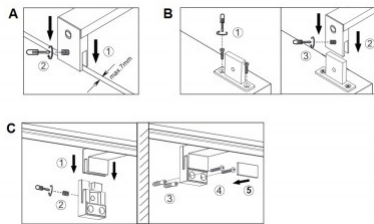

Töökeskkond sisse

Lihtne disain, mida saate ise kujundada – just see teebki LINO vannitoavalgusti nii muljetavaldavaks! Kolme aluse vahel valides saate LINO välimust kujundada ja lisada oma isikupära. Valgustil on IP44 kaitseklass, seega saab seda vannitoas muretult kasutada. Ideaalis tuleks seinavalgusti paigaldada vannitoa peegli kohale, et tagada optimaalsed valgustingimused. Õhuke valgusti on kroomitud ja sulandub sujuvalt mitmesuguste vannitoa interjööridega. Lisaks on valgustitel kaasaegne LED-tehnoloogia, mis tagab kõrge valguse kvaliteedi. LED-valgusallikaid iseloomustab pikk kasutusiga ja madal soojuseraldus.