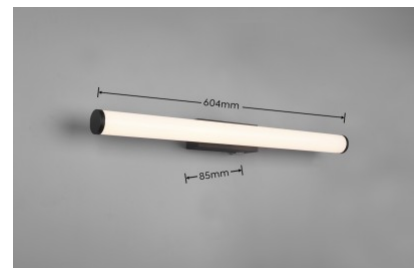

Peeglivalgusti Trio Lighting Mattimo H2O must 6,5W 680lm IP44 830

Tootekood 22417

Bränd [Trio Lighting](#)

Võimsus 6,5W

Maksimaalne võimsus 6.5W/1m

Valgusvoog 680luumenit

Värvustemperatuur soe valge 3000K

Cri 80

Kaitseklass IP44

Eluiga 30000h

Kõrgus 55.0mm

Laius 604.0mm

Kaal 500 g

Paki kaal 700 g

Korpuse värv must

Korpuse materjal metall

Lülituste arv 20000tk

Töökeskkond sisse

Sertifikaadid CE

Garantii 5 aastat

Looge optimaalsed valgustingimused ideaalse vannitoavalgustusega ajatu disainiga, kasutades klassikalist MATTIMO seinavalgustit. Lihtne disainikeel asetab rõhku valgusele. MATTIMO eripäraks on IP44 kaitseklass, mis muudab valgusti ideaalseks kasutamiseks vannitubades või muudes niisketes ruumides. Lihtne mattmusta värvikontseptsioon muudab valguse integreerimise igasse interjööri lihtsaks. Lisaks on valgustitel kaasaegne LED-tehnoloogia, mis tagab kõrge valguse kvaliteedi. LED-valgusallikaid iseloomustab pikk kasutusiga ja madal soojuseraldus.