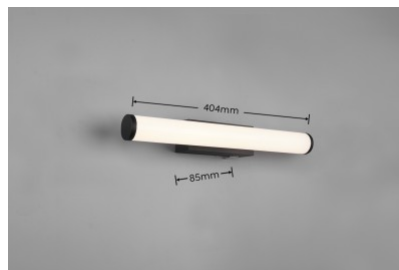

Korpuse materjal alumiinium + plastik

Lülituste arv 20000tk

Sertifikaadid CE

Garantii 5 aastat

Looge optimaalsed valgustingimused ideaalse vannitoavalgustusega ajatu disainiga, kasutades klassikalist MATTIMO seinavalgustit. Lihtne disainikeel asetab rõhku valgusele. MATTIMO eripäraks on IP44 kaitseklass, mis muudab valgusti ideaalseks kasutamiseks vannitubades või muudes niisketes ruumides. Lihtne mattmusta värvikontseptsioon muudab valguse integreerimise igasse interjööri lihtsaks. Lisaks on valgustitel kaasaegne LED-tehnoloogia, mis tagab kõrge valguse kvaliteedi. LED-valgusallikaid iseloomustab pikk kasutusiga ja madal soojuseraldus.