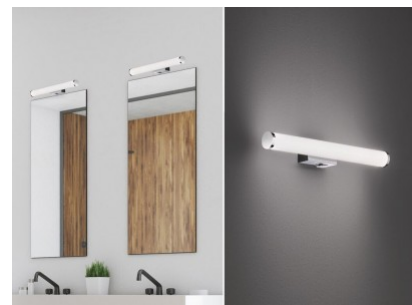

Korpuse materjal alumiinium + plastik

Lülituste arv 20000tk

Sertifikaadid CE

Garantii 5 aastat

Lihtne MATTIMO seinavalgusti sulandub kaunilt soovitud kasutusala. Tänu IP44 kaitseklassile on valgusti pritsmekindel ja seda saab probleemideta kasutada niisketes ruumides, näiteks vannitoas. Piklik disain sobib ideaalselt peegli kõrvale või kohale pesuruumis ja pakub stiilseid aktsente. Lisaks kiirgab valgusti 40,5 cm laiuses ulatuses pehmet ja harmoonilist valgust, mis jaotub ühtlaselt kasutusale ja annab piisavalt valgust. Valgustit saab tavapäraselt sisse ja välja lülitada seinalüliti või valgustil oleva integreeritud lüliti abil. Kroomi ja valge plasti kombinatsioon sulandub harmooniliselt üldpilti. Lisaks on valgustitel kaasaegne LED-tehnoloogia, mis tagab kõrge valguse kvaliteedi. LED-valgusallikaid iseloomustab pikk kasutusiga ja madal soojuseraldus.