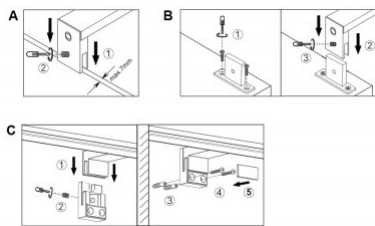

Töökeskkond sisse

Lihtne disain, mida saate ise kujundada – just see teebki LINO vannitoavalgusti nii muljetavaldavaks! Kolme aluse vahel valides saate LINO välimust kujundada ja lisada oma isikupära. Valgustil on IP44 kaitseklass, seega saab seda vannitoas muretult kasutada. Ideaalis tuleks seinavalgusti paigaldada vannitoa peegli kohale, et tagada optimaalsed valgustingimused. Õhuke valgusti on kroomitud ja sulandub sujuvalt mitmesuguste vannitoa interjööri dega. Lisaks on valgustitel kaasaegne LED-tehnoloogia, mis tagab kõrge valguse kvaliteedi. LED-valgusallikaid iseloomustab pikk kasutusiga ja madal soojuseraldus.