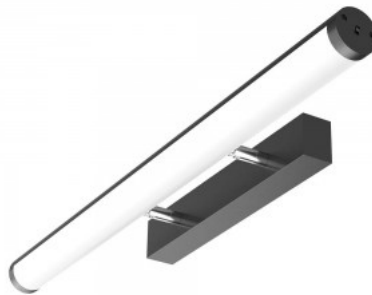

CRI90 120° IP44 3000K, 4000K, 5700K 3CCT

Tootekood 15788

Bränd [Prolumen](#)

Toitepinge 230V

Võimsustegur 0.90

Võimsus 15W

Maksimaalne võimsus 15W/1m

Valgusvoog 1500luumenit

Valgusti efektiivsus lm79 100W

Värvustemperatuur 3CCT 3000K,
4000K, 5700K

Läätse nurk 120

Cri 90

Sdcm - macadam ellipses 6

Kaitseklass IP44

Eluiga 50000h

Kõrgus 41.0mm

Laius 111.0mm

Pikkus 860.0mm

Kaal 870 g

Paki kaal 770 g

Kastis 12tk

Korpuse värv must

Poleer matt

Töökeskkond sisse

Töötemperatuur -20 ~ 45°C

Garantii 5 aastat

LED seinavalgusti peegli kohale. Peeglivalgustil on võimalik nupuvajutusega muuta valgustemperatuuri vastavalt vajadusele. Valida saav sooja valge (3000K), päevavalge (4000K) ja külma valge (5700K) valguse vahel. Valgusti sobib ideaalselt ka vannitoa niiskemasse keskkonda, kaitseklassiks on IP44. Veel soovitame seda LED valgustit kosmeetikalaua kohale, 5700K valgustemperatuur on iluprotseduurideks ideaalne ning seda eelistavad ka professionaalsed kosmeetikud! Valgustage oma maailm LED House professionaalide abiga - [vaata siit ka meie projektide portfooliot!](#)