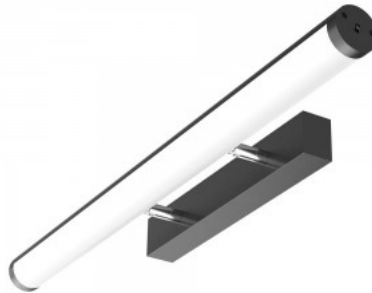

Peeglivalgusti Prolumen ML01 1140 must 230V 20W 2200lm CRI90 120° IP44 3000K, 4000K, 5700K 3CCT

Tootekood 16710

Bränd [Prolumen](#)
Toitepinge 230V
Võimsustegur 0.90
Võimsus 20W
Maksimaalne võimsus 20W/1m
Valgusvoog 2200luumenit
Valgusti efektiivsus lm79 110W
Värvustemperatuur 3CCT 3000K,
4000K, 5700K
Läätse nurk 120
Cri 90
Sdcm - macadam ellipses 6
Kaitseklass IP44
Eluiga 50000h
Kõrgus 41.0mm
Laius 111.0mm
Pikkus 1140.0mm
Kaal 1.03 kg
Paki kaal 1.3 kg
Kastis 12tk
Korpuse värv must
Poleer matt
Töökeskkond sisse
Töötemperatuur -20 ~ 45°C
Garantii 5 aastat

LED seinavalgusti peegli kohale.
Peeglivalgustil on võimalik
nupuvajutusega muuta
valgustemperatuuri vastavalt
vajadusele. Valida saav sooja valge
(3000K), päevalge (4000K) ja külma
valge (5700K) valguse vahel. Valgusti
sobib ideaalselt ka vannitoe
niiskemasse keskkonda, kaitseklassiks
on IP44. Veel soovitame seda LED
valgustit kosmeetikalaua kohale,
5700K valgustemperatuur on
iluprotseduurideks ideaalne ning seda
eelistavad ka professionaalsed
kosmeetikud! Valgustage oma maailm
LED House professionaalide abiga -
[vaata siit ka meie projektide
portfooliot!!](#)