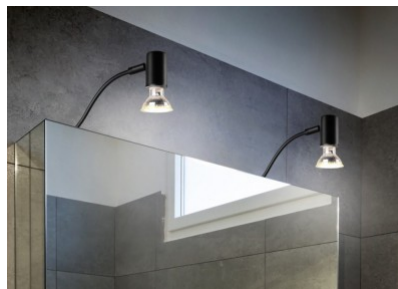

Paki kaal 300 g

Korpuse värv must

Korpuse materjal metall

Poleer läikiv

Töökeskkond sisse

Garantii 3 aastat

Väike, aga võimas! Filigraanne GIADA valgusti oma kumera disainiga on klassikalise välimusega ja seetõttu sobib see igasse elutuppa. Tänu IP44 kaitseklassile on see pritsmevee eest kaitstud ja sobib ideaalselt vannitoa peegli kohale paigutamiseks. Oma suuruse tõttu saab valgustit kasutada ka kitsaste ja pimedate nurkade valgustamiseks. Matt must värv annab valgusele ka teatud ajatuse. Moodsa ja usaldusväärse valgustuse saamiseks on soovitatav kasutada LED-pirni. See pakub kvaliteetset valgust, on mitmekülgne ja veenab ühtlase valgustusega. Pikk kasutusiga ja madal soojuseraldus muudavad selle ideaalseks valikuks laiaulatuslikeks rakendusteks.