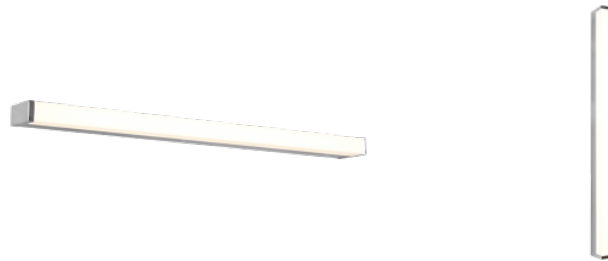

Seinavalgusti Trio Lighting Fabio H2O kroom 12W 1400lm IP44 3000K soe valge

Tootekood 22319

Bränd [Trio Lighting](#)

Võimsus 12W

Maksimaalne võimsus 12W/1m

Valgusvoog 1400luumenit

Valgusti efektiivsus lm79 117W

Värvustemperatuur soe valge 3000K

Kaitseklass IP44

Eluiga 30000h

Kõrgus 38.0mm

Laius 800.0mm

Korpuse värv kroom

Korpuse materjal alumiinium + plastik

Töökeskkond sisse

Garantii 5 aastat

Peeglivalgusti Trio Lighting Fabrizio kroom 230V 15,5W 1700lm CRI80 IP44 Dip Switch 2200K, 3000K, 4000K 3CCT