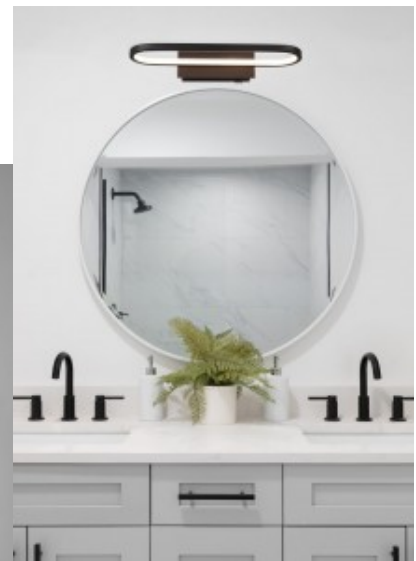

Korpuse värv must

Korpuse materjal metall

Poleer läikiv

Lülituste arv 15000tk

Töökeskkond sisse

Garantii 5 aastat

Vormi ja materjali elegantne koostöö muudab GIANNI valgusti muljetavaldavaks eluelemendiks. Sellele lisandub moodsa valgusti piklik ovaalne disain, mis muudab selle hõlpsaks integreerimiseks olemasolevasse mööblisse. Tänu IP44 klassifikatsioonile on valgusti igast küljest pritsmevee eest kaitstud, mistõttu sobib see eriti hästi kasutamiseks vannitoas pesemisala või meigipeegli kohal. Samuti kiirgab see eredat ja meeldivat valgust. Kroomitud disain täiustab teie vannituba moodsate värviaktsentidega. Lisaks on valgustites kasutatud moodsat LED-tehnoloogiat, mis tagab kõrge valguse kvaliteedi. LED-valgusallikaid iseloomustab pikk kasutusiga ja madal soojuseraldus.