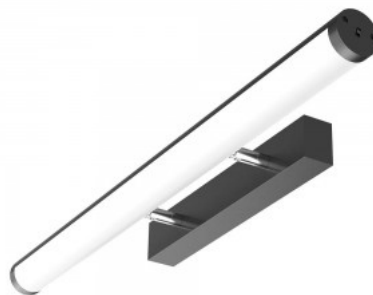

Tootekood 16710

Bränd [Prolumen](#)

Toitepinge 230V

Võimsustegur 0.90

Võimsus 20W

Maksimaalne võimsus 20W/1m

Valgusvoog 2200luumenit

Valgusti efektiivsus lm79 110W

Värvustemperatuur 3CCT 3000K,
4000K, 5700K

Läätse nurk 120

Cri 90

Sdcm - macadam ellipses 6

Kaitseklass IP44

Eluiga 50000h

Kõrgus 41.0mm

Laius 111.0mm

Pikkus 1140.0mm

Kaal 1.03 kg

Paki kaal 1.3 kg

Kastis 12tk

Korpuse värv must

Poleer matt

Töökeskkond sisse

Töötemperatuur -20 ~ 45°C

Garantii 5 aastat

LED seinavalgusti peegli kohale. Peeglivalgustil on võimalik nupuvajutusega muuta valgustemperatuuri vastavalt vajadusele. Valida saav sooja valge (3000K), päevavalge (4000K) ja külma valge (5700K) valguse vahel. Valgusti sobib ideaalselt ka vannitoa niiskemasse keskkonda, kaitseklassiks on IP44. Veel soovitame seda LED valgustit kosmeetikalaua kohale, 5700K valgustemperatuur on iluprotseduurideks ideaalne ning seda eelistavad ka professionaalsed kosmeetikud! Valgustage oma maailm LED House professionaalide abiga - [vaata siit ka meie projektide portfooliot!](#)

Peeglivalgusti Prolumen ML01 860 must 230V 15W 1500lm