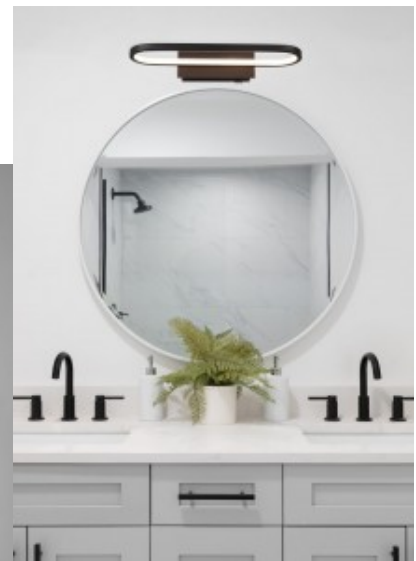

Korpuse värv must

Korpuse materjal metall

Poleer läikiv

Lülituste arv 15000tk

Töökeskkond sisse

Garantii 5 aastat

Vormi ja materjali elegantne koostõugu muudab GIANNI valgusti muljetavaldavaks eluelemendiks. Sellele lisandub moodsa valgusti piklik ovaalne disain, mis muudab selle hõlpsaks integreerimiseks olemasolevasse mööblisse. Tänu IP44 klassifikatsioonile on valgusti igast küljest pritsmevee eest kaitstud, mistõttu sobib see eriti hästi kasutamiseks vannitoas pesemisala või meigipeegli kohal. Samuti kiirgab see eredat ja meeldivat valgust. Kroomitud disain täiustab teie vannituba moodsate värviaktsentidega. Lisaks on valgustites kasutatud moodsat LED-tehnoloogiat, mis tagab kõrge valguse kvaliteedi. LED-valgusallikaid iseloomustab pikk kasutusiga ja madal soojuseraldus.