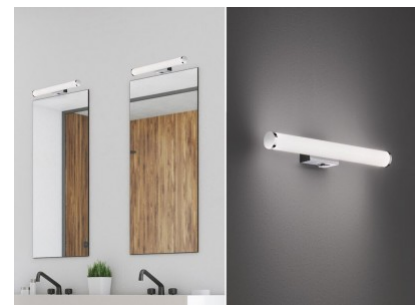

Korpuse materjal metall

Lülituste arv 20000tk

Sertifikaadid CE

Garantii 5 aastat

Lihtne MATTIMO seinavalgusti sulandub kaunilt soovitud kasutusala. Tänu IP44 kaitseklassile on valgusti pritsmekindel ja seda saab probleemideta kasutada niisketes ruumides, näiteks vannitoas. Piklik disain sobib ideaalselt peegli kõrvale või kohale pesuruumis ja pakub stiilseid aktsente. Lisaks kiirgab valgusti 40,5 cm laiuses ulatuses pehmet ja harmoonilist valgust, mis jaotub ühtlaselt kasutusale ja annab piisavalt valgust. Valgustit saab tavapäraselt sisse ja välja lülitada seinalüliti või valgustil oleva integreeritud lüliti abil. Kroomi ja valge plasti kombinatsioon sulandub harmooniliselt üldpilti. Lisaks on valgustitel kaasaegne LED-tehnoloogia, mis tagab kõrge valguse kvaliteedi. LED-valgusallikaid iseloomustab pikk kasutusiga ja madal soojuseraldus.