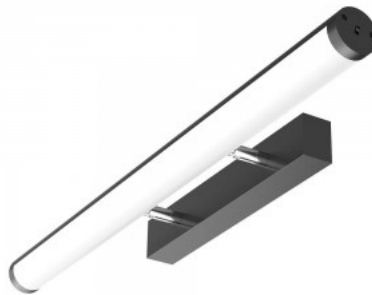

CRI90 120° IP44 3000K, 4000K, 5700K 3CCT

Tootekood 15788

Bränd [Prolumen](#)
Toitepinge 230V
Võimsustegur 0.90
Võimsus 15W
Maksimaalne võimsus 15W/1m
Valgusvoog 1500luumenit
Valgusti efektiivsus lm79 100W
Värvustemperatuur 3CCT 3000K,
4000K, 5700K
Läätse nurk 120
Cri 90
Sdcm - macadam ellipses 6
Kaitseklass IP44
Eluiga 50000h
Kõrgus 41.0mm
Laius 111.0mm
Pikkus 860.0mm
Kaal 870 g
Paki kaal 770 g
Kastis 12tk
Korpuse värv must
Poleer matt
Töökeskkond sisse
Töötemperatuur -20 ~ 45°C
Garantii 5 aastat

LED seinavalgusti peegli kohale.
Peeglivalgustil on võimalik
nupuvajutusega muuta
valgustemperatuuri vastavalt
vajadusele. Valida saav sooja valge
(3000K), päevavalge (4000K) ja külma
valge (5700K) valguse vahel. Valgusti
sobib ideaalselt ka vannitoa
niiskemasse keskkonda, kaitseklassiks
on IP44. Veel soovitame seda LED
valgustit kosmeetikalaua kohale,
5700K valgustemperatuur on
iluprotseduurideks ideaalne ning seda
eelistavad ka professionaalsed
kosmeetikud! Valgustage oma maailm
LED House professionaalide abiga -
[vaata siit ka meie projektide
portfooliot!!](#)