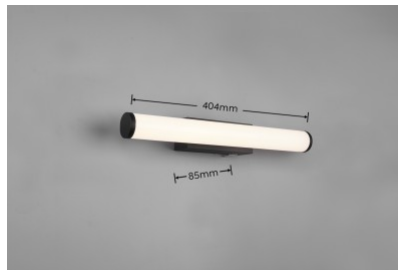

Korpuse materjal metall

Lülituste arv 20000tk

Sertifikaadid CE

Garantii 5 aastat

Looge optimaalsed valgustingimused ideaalse vannitoavalgustusega ajatu disainiga, kasutades klassikalist MATTIMO seinavalgustit. Lihtne disainikeel asetab rõhku valgusele. MATTIMO eripäraks on IP44 kaitseklass, mis muudab valgusti ideaalseks kasutamiseks vannitubades või muudes niisketes ruumides. Lihtne mattmusta värvikontseptsioon muudab valguse integreerimise igasse interjööri lihtsaks. Lisaks on valgustitel kaasaegne LED-tehnoloogia, mis tagab kõrge valguse kvaliteedi. LED-valgusallikaid iseloomustab pikk kasutusiga ja madal soojuseraldus.