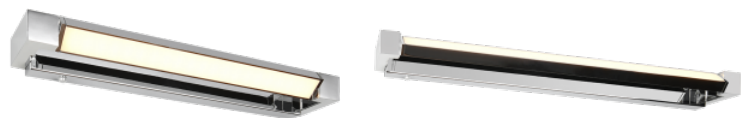

Peeglivalgusti Trio Lighting Fabrizio kroom 9W CRI80 IP44 Dip Switch 2300K, 3000K, 4000K 3CCT

Tootekood 20638 Dip Switch dimmable

Bränd [Trio Lighting](#)
Hämardatav Dip Switch
Võimsus 9W
Maksimaalne võimsus 9W/1m
Värvustemperatuur 3CCT 2300K, 3000K, 4000K
Cri 80
Kaitseklass IP44
Eluiga 30000h
Kõrgus 6.0mm
Laius 50.0mm
Kaal 1 kg
Paki kaal 1.3 kg
Korpuse värv kroom
Korpuse materjal alumiinium + plastik
Lülituste arv 15000tk
Garantii 5 aastat

Lihtne FABRIZIO seinavalgusti kohandub vaevata igasse kasutusvaldkonda ja sobib tänu IP44 kaitseklassile ideaalselt niisketes ruumidesse, näiteks vannituppa. Piklik ja pöörlev disain teeb sellest ideaalse valiku paigutamiseks peegli kõrvale või kohale pesuruumis, kus see loob stiilseid aktsente. Valguse värvi saab mugavalt reguleerida valgustil oleva lüliti abil. FABRIZIO on varustatud ka anduriga dimmeri ja praktilise mälufunktsiooniga. Kroomitud alumiiniumi ja valge plasti kombinatsioon sulandub harmooniliselt igasse vannitoa disaini. Lisaks on valgustites kasutatud kaasaegset LED-tehnoloogiat, mis tagab kõrge valguse kvaliteedi. LED-valgusallikaid iseloomustab pikk kasutusiga ja madal soojuseraldus. Valgustemperatuurivärvid otse lambi juures reguleeritavad. Mälufunktsioon. Anduriga dimmer. Suunatav.