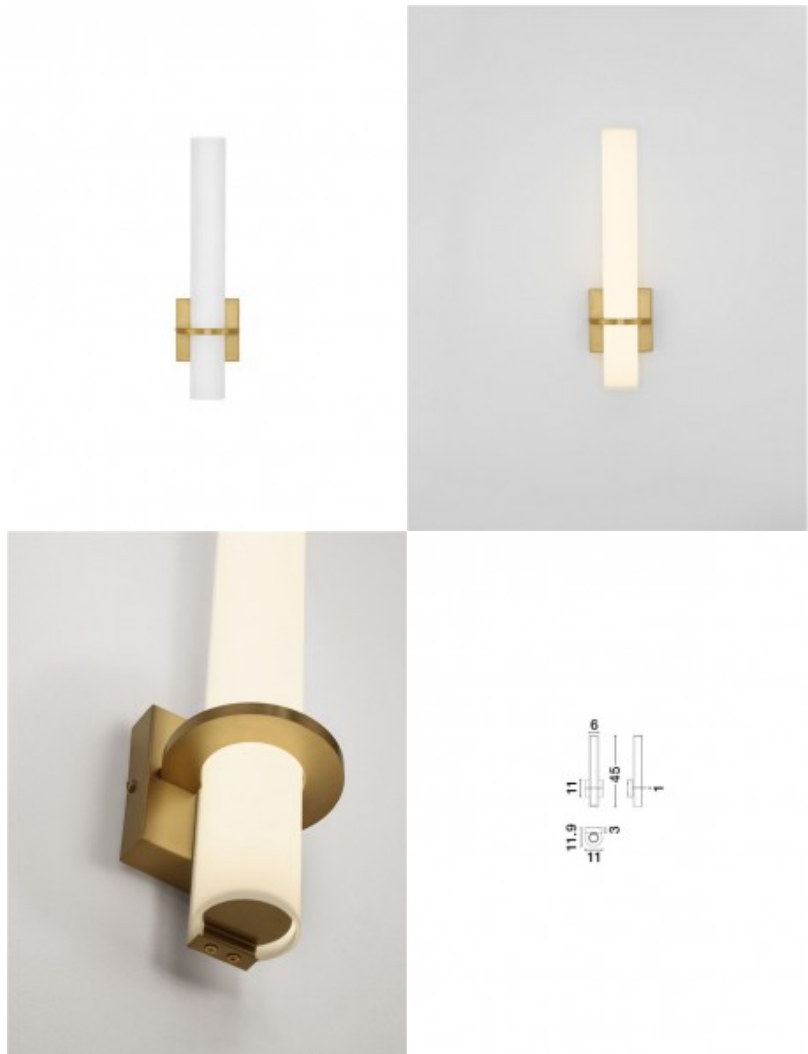

Seinavalgusti Nova Luce Luca kuldne / valge 15W 1309lm IP44 4000K päevavalge

Tootekood 22888

Bränd Nova Luce
Võimsus 15W
Maksimaalne võimsus 15W/1m
Valgusvoog 1309luumenit
Valgusti efektiivsus lm79 87W
Värvustemperatuur päevavalge 4000K
Kaitseklass IP44
Kõrgus 450.0mm
Laius 110.0mm
Pikkus 110.0mm
Korpuse värv kuldne / valge
Korpuse materjal metall + klaas
Töökeskkond sisse
Garantii 3 aastat

Valgusti välimus ja disain ning selle valmistamisel kasutatud materjalid, nagu mattkuldne teras, klaas, aitavad kaasa ainulaadsele stiilile. Tänu pikaajalisele kogemusele LED-valgustite tootmisel, kvaliteetsetele materjalidele ja tootja Nova-Luce (Kreeka) rangele kvaliteedikontrollile on 9695338 kõrgel Euroopa tasemel. Komplekti kuuluvad valgusallikad (1 x 15 W) on LED-klassi, mille valgusspekter on 4000 K. Kuna LED-lampidel on äärmiselt pikk eluiga ja väga madal energiatarve, võite olla kindel, et see LED-valgusti on õige ja pikaajaline investeering teie valgustusse. Optimaalse hubasuse ja mugavuse saavutamiseks soovitame seda LED-lampi projekteerida kuni 4 ruutmeetri suuruse ala valgustamiseks.