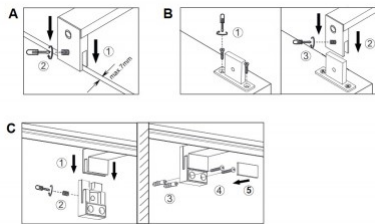

Töökeskkond sisse

Lihtne disain, mida saate ise kujundada – just see teebki LINO vannitoavalgusti nii muljetavaldavaks! Kolme aluse vahel valides saate LINO välimust kujundada ja lisada oma isikupära. Valgustil on IP44 kaitseklass, seega saab seda vannitoas muretult kasutada. Ideaalis tuleks seinavalgusti paigaldada vannitoa peegli kohale, et tagada optimaalsed valgustingimused. Õhuke valgusti on kroomitud ja sulandub sujuvalt mitmesuguste vannitoa interjööridega. Lisaks on valgustitel kaasaegne LED-tehnoloogia, mis tagab kõrge valguse kvaliteedi. LED-valgusallikaid iseloomustab pikk kasutusiga ja madal soojuseraldus.