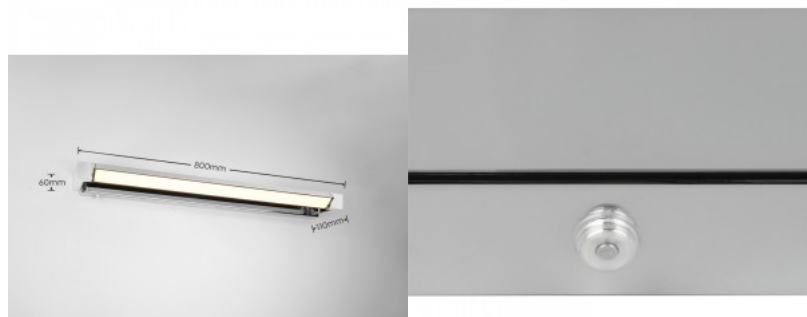

Peeglivalgusti Trio Lighting Fabrizio kroom 9W CRI80 IP44 Dip Switch 2300K, 3000K, 4000K 3CCT

Tootekood 20638 Dip Switch dimmable

Bränd [Trio Lighting](#)
Hämardatav Dip Switch
Võimsus 9W
Maksimaalne võimsus 9W/1m
Värvustemperatuur 3CCT 2300K, 3000K, 4000K
Cri 80
Kaitseklass IP44
Eluiga 30000h
Kõrgus 6.0mm
Laius 50.0mm
Kaal 1 kg
Paki kaal 1.3 kg
Korpuse värv kroom
Korpuse materjal alumiinium + plastik
Lülituste arv 15000tk
Garantii 5 aastat

Lihtne FABRIZIO seinavalgusti kohandub vaevata igasse kasutusvaldkonda ja sobib tänu IP44 kaitseklassile ideaalselt niisketes ruumidesse, näiteks vannituppa. Piklik ja pöörlev disain teeb sellest ideaalse valiku paigutamiseks peegli kõrvale või kohale pesuruumis, kus see loob stiilseid aktsente. Valguse värvi saab mugavalt reguleerida valgustil oleva lüliti abil. FABRIZIO on varustatud ka anduriga dimmeri ja praktilise mälufunktsiooniga. Kroomitud alumiiniumi ja valge plasti kombinatsioon sulandub harmooniliselt igasse vannitoa disaini. Lisaks on valgustites kasutatud kaasaegset LED-tehnoloogiat, mis tagab kõrge valguse kvaliteedi. LED-valgusallikaid iseloomustab pikk kasutusiga ja madal soojuseraldus. Valgustemperatuurivärvid otse lambi juures reguleeritavad. Mälufunktsioon. Anduriga dimmer. Suunatav.