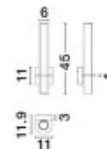

Seinavalgusti Nova Luce Luca must / valge 15W 1309lm IP44 4000K päevavalge

Tootekood 22885

Bränd Nova Luce
Võimsus 15W
Maksimaalne võimsus 15W/1m
Valgusvoog 1309luumenit
Valgusti efektiivsus lm79 87W
Värvustemperatuur päevavalge 4000K
Kaitseklass IP44
Kõrgus 450.0mm
Laius 110.0mm
Pikkus 110.0mm
Korpuse värv must / valge
Korpuse materjal metall + klaas
Töökeskkond sisse
Garantii 3 aastat

Peeglivalgusti Prolumen ML01 1140 must 230V 20W 2200lm CRI90 120° IP44 3000K, 4000K, 5700K 3CCT