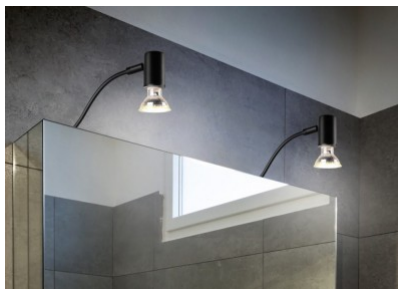

Paki kaal 300 g

Korpuse värv kroom

Korpuse materjal metall

Poleer läikiv

Töökeskkond sisse

Garantii 3 aastat

Väike, aga võimas! Filigraanne GIADA valgusti oma kumera disainiga on klassikalise välimusega ja seetõttu sobib see igasse elutuppa. Tänu IP44 kaitseklassile on see pritsmevee eest kaitstud ja sobib ideaalselt vannittoa peegli kohale paigutamiseks. Oma suuruse tõttu saab valgustit kasutada ka kitsaste ja pimedate nurkade valgustamiseks. Kroomitud värv annab valgusele teatud ajatuse. Moodsa ja usaldusväärse valgustuse saamiseks on soovitatav kasutada LED-pirni. See pakub kvaliteetset valgust, on mitmekülgne ja veenab ühtlase valgustusega. Pikk kasutusiga ja madal soojuseraldus muudavad selle ideaalseks valikuks laiaulatuslikeks rakendusteks.