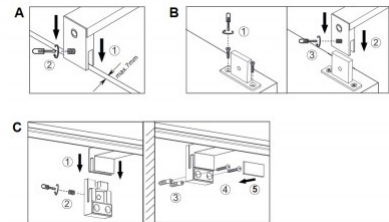

Värvustemperatuur soe valge 3000K

Kaitseklass IP44

Kõrgus 60.0mm

Laius 600.0mm

Poleer matt

Töökeskkond sisse

Peeglivalgusti Trio Lighting Lino H2O 230V 7,4W 900lm IP44 3000K soe valge

Tootekood 19580