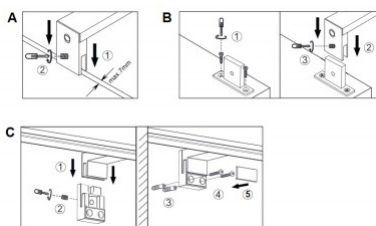

Poleer matt

Töökeskkond sisse

Lihtne disain, mida saate ise kujundada – just see teebki LINO vannitoavalgusti nii muljetavaldavaks! Kolme aluse vahel valides saate LINO välimust kujundada ja lisada oma isikupära. Valgustil on IP44 kaitseklass, seega saab seda vannitoas muretult kasutada. Ideaalis tuleks seinavalgusti paigaldada vannitoa peegli kohale, et tagada optimaalsed valgustingimused. Õhuke valgusti on kroomitud ja sulandub sujuvalt mitmesuguste vannitoa interjööridega. Lisaks on valgustitel kaasaegne LED-tehnoloogia, mis tagab kõrge valguse kvaliteedi. LED-valgusallikaid iseloomustab pikk kasutusiga ja madal soojuseraldus.