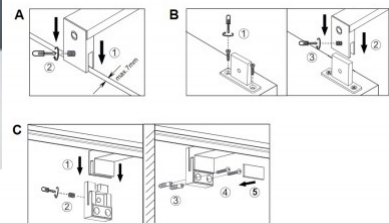

Lihne disain, mida saate ise kujundada – just see teebki LINO vannitoavalgusti nii muljetavaldavaks! Kolme aluse vahel valides saate LINO välimust kujundada ja lisada oma isikupära. Valgustil on IP44 kaitseklass, seega saab seda vannitoas muretult kasutada. Ideaalis tuleks seinavalgusti paigaldada vannitoa peegli kohale, et tagada optimaalsed valgustingimused. Õhuke valgusti on mattmusta viimistlusega ja sulandub hõlpsasti mitmesuguste vannitoa interjööridega. Lisaks on valgustitel kaasaegne LED-tehnoloogia, mis tagab kõrge valguse kvaliteedi. LED-valgusallikaid iseloomustab pikk kasutusiga ja madal soojuseraldus.