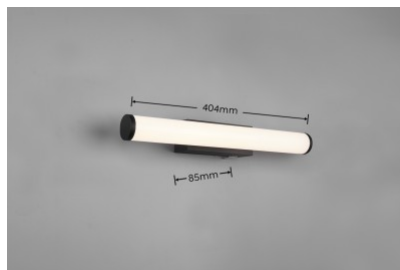

Korpuse materjal alumiinium + plastik

Lülituste arv 20000tk

Sertifikaadid CE

Garantii 5 aastat

Looge optimaalsed valgustingimused ideaalse vannitoavalgustusega ajatu disainiga, kasutades klassikalist MATTIMO seinavalgustit. Lihtne disainikeel asetab rõhku valgusele. MATTIMO eripäraks on IP44 kaitseklass, mis muudab valgusti ideaalseks kasutamiseks vannitubades või muudes niisketes ruumides. Lihtne mattmusta värvikontseptsioon muudab valguse integreerimise igasse interjööri lihtsaks. Lisaks on valgustitel kaasaegne LED-tehnoloogia, mis tagab kõrge valguse kvaliteedi. LED-valgusallikaid iseloomustab pikk kasutusiga ja madal soojuseraldus.