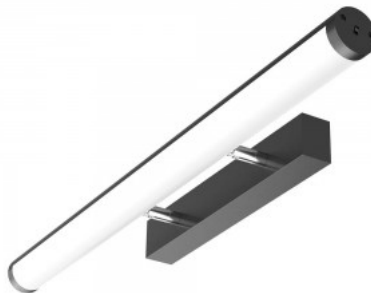

Tootekood 16710

Bränd [Prolumen](#)

Toitepinge 230V

Võimsustegur 0.90

Võimsus 20W

Maksimaalne võimsus 20W/1m

Valgusvoog 2200luumenit

Valgusti efektiivsus lm79 110W

Värvustemperatuur 3CCT 3000K, 4000K, 5700K

Läätse nurk 120

Cri 90

Sdcm - macadam ellipses 6

Kaitseklass IP44

Eluiga 50000h

Kõrgus 41.0mm

Laius 111.0mm

Pikkus 1140.0mm

Kaal 1.03 kg

Paki kaal 1.3 kg

Kastis 12tk

Korpuse värv must

Poleer matt

Töökeskkond sisse

Töötemperatuur -20 ~ 45°C

Garantii 5 aastat

LED seinavalgusti peegli kohale. Peeglivalgustil on võimalik nupuvajutusega muuta valgustemperatuuri vastavalt vajadusele. Valida saav sooja valge (3000K), päevavalge (4000K) ja külma valge (5700K) valguse vahel. Valgusti sobib ideaalselt ka vannitoa niiskemasse keskkonda, kaitseklassiks on IP44. Veel soovitame seda LED valgustit kosmeetikalaua kohale, 5700K valgustemperatuur on iluprotseduurideks ideaalne ning seda eelistavad ka professionaalsed kosmeetikud! Valgustage oma maailm LED House professionaalide abiga - [vaata siit ka meie projektide portfooliot!](#)

Peeglivalgusti Prolumen ML01 860 must 230V 15W 1500lm