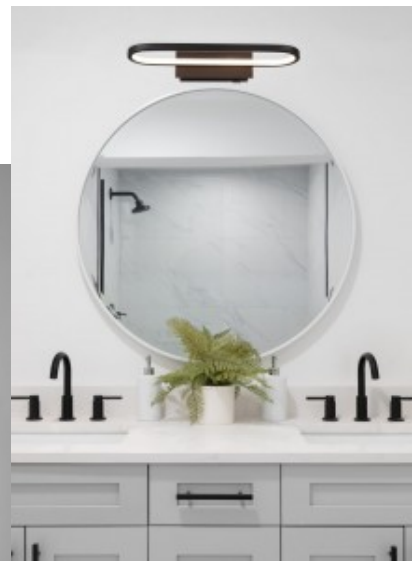

Korpuse värv must

Korpuse materjal metall

Poleer läikiv

Lülituste arv 15000tk

Töökeskkond sisse

Garantii 5 aastat

Vormi ja materjali elegantne koostöö muudab GIANNI valgusti muljetavaldavaks eluelemendiks. Sellele lisandub moodsa valgusti piklik ovaalne disain, mis muudab selle hõlpsaks integreerimiseks olemasolevasse mööblisse. Tänu IP44 klassifikatsioonile on valgusti igast küljest pritsmevee eest kaitstud, mistõttu sobib see eriti hästi kasutamiseks vannitoas pesemisala või meigipeegli kohal. Samuti kiirgab see eredat ja meeldivat valgust. Kroomitud disain täiustab teie vannituba moodsate värviaktsentidega. Lisaks on valgustites kasutatud moodsat LED-tehnoloogiat, mis tagab kõrge valguse kvaliteedi. LED-valgusallikaid iseloomustab pikk kasutusiga ja madal soojuseraldus.