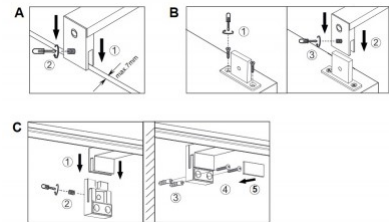

Värvustemperatuur soe valge 3000K

Kaitseklass IP44

Kõrgus 60.0mm

Laius 600.0mm

Poleer matt

Töökeskkond sisse

Peeglivalgusti Trio Lighting Lino H20 230V 7,4W 900lm IP44 3000K soe valge

Tootekood 19580