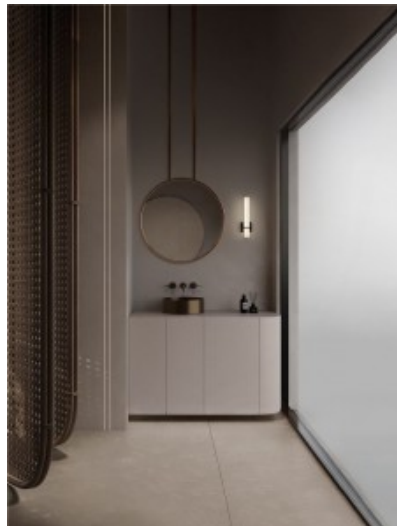

Seinavalgusti Nova Luce Luca must / valge 15W 1309lm IP44 4000K päevavalge

Tootekood 22885

Bränd Nova Luce
Võimsus 15W
Maksimaalne võimsus 15W/1m
Valgusvoog 1309luumenit
Valgusti efektiivsus lm79 87W
Värvustemperatuur päevavalge 4000K
Kaitseklass IP44
Kõrgus 450.0mm
Laius 110.0mm
Pikkus 110.0mm
Korpuse värv must / valge
Korpuse materjal metall + klaas
Töökeskkond sisse
Garantii 3 aastat

Peeglivalgusti Prolumen ML01 1140 must 230V 20W 2200lm CRI90 120° IP44 3000K, 4000K, 5700K 3CCT