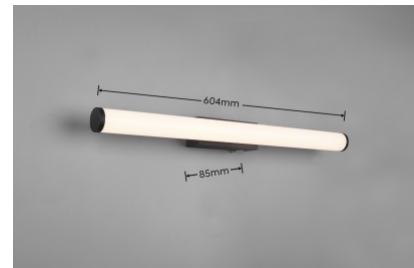

Peeglivalgusti Trio Lighting Mattimo H2O must 6,5W 680lm IP44 830

Tootekood 22417

Bränd [Trio Lighting](#)

Võimsus 6,5W

Maksimaalne võimsus 6.5W/1m

Valgusvoog 680luumenit

Värvustemperatuur soe valge 3000K

Cri 80

Kaitseklass IP44

Eluiga 30000h

Kõrgus 55.0mm

Laius 604.0mm

Kaal 500 g

Paki kaal 700 g

Korpuse värv must

Korpuse materjal metall

Lülituste arv 20000tk

Töökeskkond sisse

Sertifikaadid CE

Garantii 5 aastat

Looge optimaalsed valgustingimused ideaalse vannitoavalgustusega ajatu disainiga, kasutades klassikalist MATTIMO seinavalgustit. Lihtne disainikeel asetab rõhku valgusele. MATTIMO eripäraks on IP44 kaitseklass, mis muudab valgusti ideaalseks kasutamiseks vannitubades või muudes niisketes ruumides. Lihtne mattmusta värvikontseptsioon muudab valguse integreerimise igasse interjööri lihtsaks. Lisaks on valgustitel kaasaegne LED-tehnoloogia, mis tagab kõrge valguse kvaliteedi. LED-valgusallikaid iseloomustab pikk kasutusiga ja madal soojuseraldus.