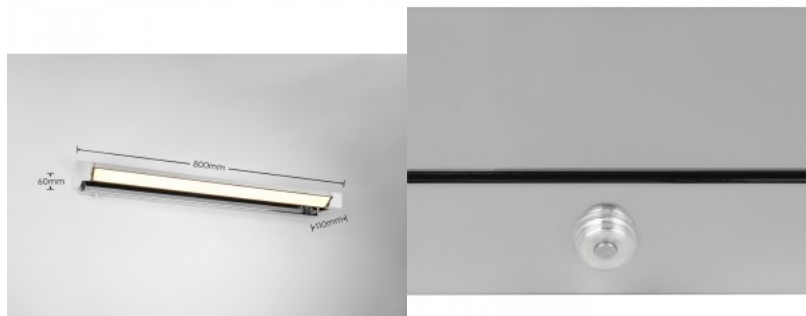

Lihtne FABRIZIO seinavalgusti kohandub vaevata igasse kasutusvaldkonda ja sobib tänu IP44 kaitseklassile ideaalselt niisketesse ruumidesse, näiteks vannituppa. Piklik ja pöörlev disain teeb sellest ideaalse valiku paigutamiseks peegli kõrvale või kohale pesuruumis, kus see loob stiilseid aktsente. Valguse värvi saab mugavalt reguleerida valgustil oleva lüliti abil. FABRIZIO on varustatud ka anduriga dimmeri ja praktilise mälufunktsiooniga. Kroomitud alumiiniumi ja valge plasti kombinatsioon sulandub harmooniliselt igasse vannitoa disaini. Lisaks on valgustites kasutatud kaasaegset LED-tehnoloogiat, mis tagab kõrge valguse kvaliteedi. LED-valgusallikaid iseloomustab pikk kasutusiga ja madal soojuseraldus. Valgusvärvid otse lambist reguleeritavad. IP44 Mälufunktsioon. Anduriga dimmer. Suunatav.