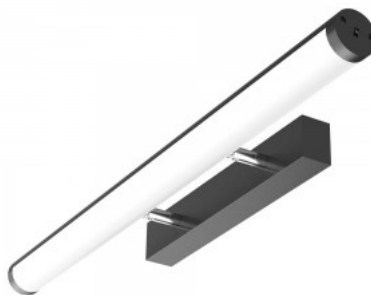

Tootekood 16710

Bränd [Prolumen](#)

Toitepinge 230V

Võimsustegur 0.90

Võimsus 20W

Maksimaalne võimsus 20W/1m

Valgusvoog 2200luumenit

Valgusti efektiivsus lm79 110W

Värvustemperatuur 3CCT 3000K,
4000K, 5700K

Läätse nurk 120

Cri 90

Sdcm - macadam ellipses 6

Kaitseklass IP44

Eluiga 50000h

Kõrgus 41.0mm

Laius 111.0mm

Pikkus 1140.0mm

Kaal 1.03 kg

Paki kaal 1.3 kg

Kastis 12tk

Korpuse värv must

Poleer matt

Töökeskkond sisse

Töötemperatuur -20 ~ 45°C

Garantii 5 aastat

LED seinavalgusti peegli kohale.
Peeglivalgustil on võimalik
nupuvajutusega muuta
valgustemperatuuri vastavalt
vajadusele. Valida saav sooja valge
(3000K), päevalvalge (4000K) ja külma
valge (5700K) valguse vahel. Valgusti
sobib ideaalselt ka vannitoa
niiskemasse keskkonda, kaitseklassiks
on IP44. Veel soovitame seda LED
valgustit kosmeetikalaua kohale,
5700K valgustemperatuur on
iluprotseduurideks ideaalne ning seda
eelistavad ka professionaalsed
kosmeetikud! Valgustage oma maailm
LED House professionaalide abiga -
[vaata siit ka meie projektide
portfooliot!](#)

Peeglivalgusti Prolumen ML01 860 must 230V 15W 1500lm