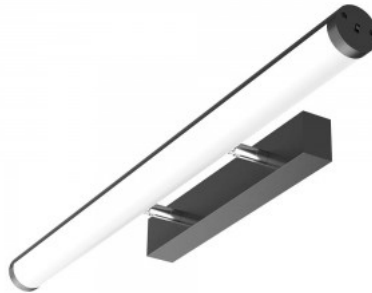

Peeglivalgusti Prolumen ML01 860 must 230V 15W 1500lm CRI90 120° IP44 3000K, 4000K, 5700K 3CCT

Tootekood 15788

Bränd [Prolumen](#)
Toitepinge 230V
Võimsustegur 0.90
Võimsus 15W
Maksimaalne võimsus 15W/1m
Valgusvoog 1500luumenit
Valgusti efektiivsus lm79 100W
Värvustemperatuur 3CCT 3000K,
4000K, 5700K
Läätse nurk 120
Cri 90
Sdcm - macadam ellipses 6
Kaitseklass IP44
Eluiga 50000h
Kõrgus 41.0mm
Laius 111.0mm
Pikkus 860.0mm
Kaal 870 g
Paki kaal 770 g
Kastis 12tk
Korpuse värv must
Poleer matt
Töökeskkond sisse
Töötemperatuur -20 ~ 45°C
Garantii 5 aastat

LED seinavalgusti peegli kohale.
Peeglivalgustil on võimalik
nupuvajutusega muuta
valgustemperatuuri vastavalt
vajadusele. Valida saav sooja valge
(3000K), päevalge (4000K) ja külma
valge (5700K) valguse vahel. Valgusti
sobib ideaalselt ka vannitoe
niiskemasse keskkonda, kaitseklassiks
on IP44. Veel soovitame seda LED
valgustit kosmeetikalaua kohale,
5700K valgustemperatuur on
iluprotseduurideks ideaalne ning seda
eelistavad ka professionaalsed
kosmeetikud! Valgustage oma maailm
LED House professionaalide abiga -
[vaata siit ka meie projektide
portfooliot!!](#)