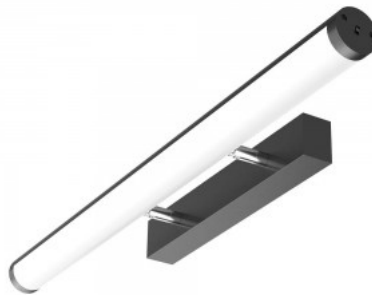

Läätse nurk 120

Cri 80

Kaitseklass IP44

Eluiga 50000h

Kõrgus 41.0mm

Laius 111.0mm

Pikkus 860.0mm

Kaal 870g

Paki kaal 770g

Kastis 12tk

Korpuse värv must

Poleer matt

Töökeskkond sisse

Töötemperatuur -20 ~ 45°C

Garantii 3 aastat

LED seinavalgusti peegli kohale.