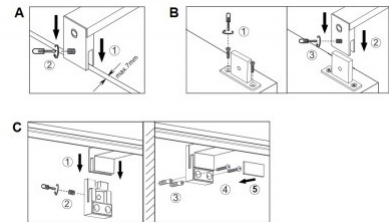

Värvustemperatuur soe valge 3000K

Kaitseklass IP44

Kõrgus 60.0mm

Laius 600.0mm

Poleer matt

Töökeskkond sisse