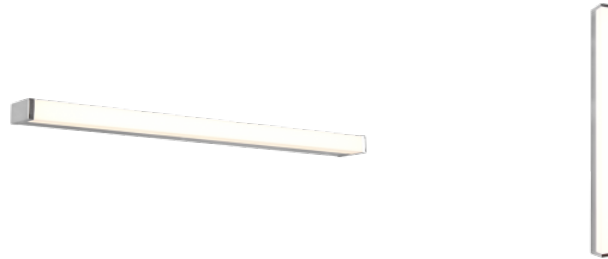

Seinavalgusti Trio Lighting Fabio H2O kroom 12W 1400lm IP44 3000K soe valge

Tootekood 22319

Bränd [Trio Lighting](#)

Võimsus 12W

Maksimaalne võimsus 12W/1m

Valgusvoog 1400luumenit

Valgusti efektiivsus lm79 117W

Värvustemperatuur soe valge 3000K

Kaitseklass IP44

Eluiga 30000h

Kõrgus 38.0mm

Laius 800.0mm

Korpuse värv kroom

Korpuse materjal alumiinium + plastik

Töökeskkond sisse

Garantii 5 aastat

Peeglivalgusti Trio Lighting Fabrizio kroom 230V 15,5W 1700lm CRI80 IP44 Dip Switch 2200K, 3000K, 4000K 3CCT