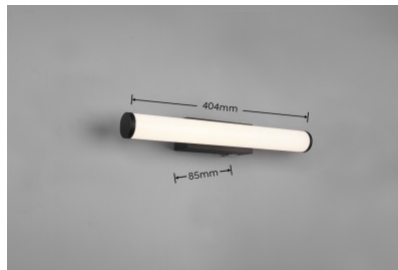

Peeglivalgusti Trio Lighting Mattimo H2O must 4,3W 450lm IP44 830

Tootekood 22414

Bränd [Trio Lighting](#)

Võimsus 4,3W

Maksimaalne võimsus 4.3W/1m

Valgusvoog 450luumenit

Värvustemperatuur soe valge 3000K

Cri 80

Kaitseklass IP44

Eluiga 30000h

Kõrgus 55.0mm

Laius 404.0mm

Kaal 400 g

Paki kaal 500 g

Pakis 1tk

Korpuse värv must

Korpuse materjal metall

Lülituste arv 20000tk

Sertifikaadid CE

Garantii 5 aastat

Looge optimaalsed valgustingimused ideaalse vannitoavalgustusega ajatu disainiga, kasutades klassikalist MATTIMO seinavalgustit. Lihtne disainikeel asetab rõhku valgusele. MATTIMO eripäraks on IP44 kaitseklass, mis muudab valgusti ideaalseks kasutamiseks vannitubades või muudes niisketes ruumides. Lihtne mattmusta värvikontseptsioon muudab valguse integreerimise igasse interjööri lihtsaks. Lisaks on valgustitel kaasaegne LED-tehnoloogia, mis tagab kõrge valguse kvaliteedi. LED-valgusallikaid iseloomustab pikk kasutusiga ja madal soojuseraldus.