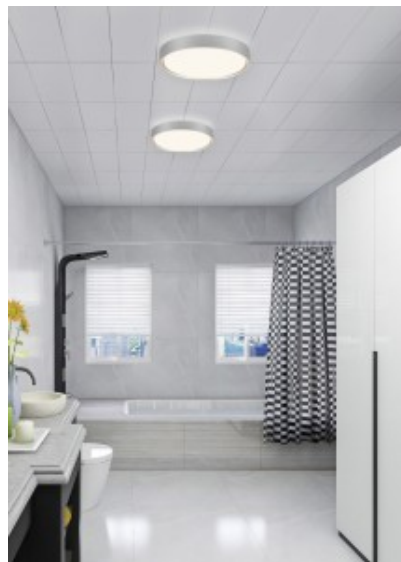

Plafoon Trio Lighting Clarimo H2O kroom 18W 1850lm IP44 3000K soe valge

Tootekood 20844

Bränd [Trio Lighting](#)

Võimsus 18W

Valgusvoog 1850luumenit

Valgusti efektiivsus lm79 103W

Värvustemperatuur soe valge 3000K

Kaitseklass IP44

Eluiga 30000h

Kõrgus 9.0mm

Diameeter 33.0mm

Kaal 600 g

Paki kaal 900 g

Korpuse värv kroom

Korpuse materjal plastik

Lülituste arv 15000tk

Kuigi valgusti disain on ajatu, on see piisavalt paindlik, et järgida kõiki trende. CLARIMO laevalgusti esiletõstmiseks on selle lihtne, kuid atraktiivne välimus, mida saab hõlpsasti kombineerida erinevate sisustusstiilidega. Tänu IP44 klassifikatsioonile sobib valgusti väga hästi kõikidesse niiskettesse ruumidesse, näiteks vannituppa või pesuruumi. Kroomitud disain koos valge akrüülkattega muudab selle laevalgusti ajatuks klassikaks. Lisaks on valgustitel kaasaegne LED-tehnoloogia, mis tagab kõrge valguse kvaliteedi. LED-valgusallikaid iseloomustab pikk kasutusiga ja madal soojuseraldus.