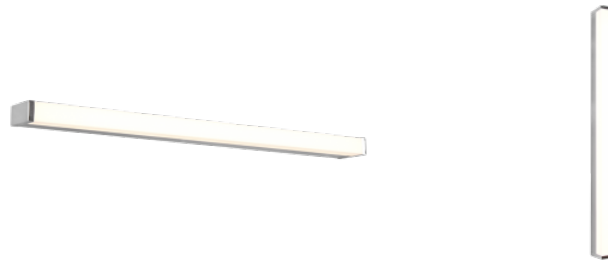

Seinavalgusti Trio Lighting Fabio H2O kroom 12W 1400lm IP44 3000K soe valge

Tootekood 22319

Bränd [Trio Lighting](#)

Võimsus 12W

Maksimaalne võimsus 12W/1m

Valgusvoog 1400luumenit

Valgusti efektiivsus lm79 117W

Värvustemperatuur soe valge 3000K

Kaitseklass IP44

Eluiga 30000h

Kõrgus 38.0mm

Laius 800.0mm

Korpuse värv kroom

Korpuse materjal alumiinium

Töökeskkond sisse

Garantii 5 aastat

Peeglivalgusti Trio Lighting Fabrizio kroom 9W CRI80 IP44 2300K, 3000K, 4000K 3CCT