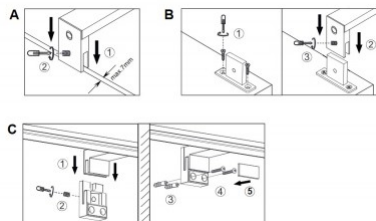

Värvustemperatuur soe valge 3000K

Kaitseklass IP44

Kõrgus 60.0mm

Laius 600.0mm

Poleer matt

Töökeskkond sisse

Peeglivalgusti Trio Lighting Lino H20 230V 7,4W 900lm IP44 3000K soe valge

Tootekood 19580