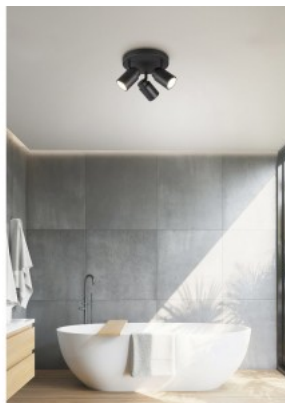

Spotvalgusti Trio Lighting Angelo H2O 3 must GU10 IP44

Tootekood 20802

Bränd [Trio Lighting](#)
Sokkel GU10
Kaitseklass IP44
Kõrgus 95.0mm
Diameeter 200.0mm
Korpuse värv must
Korpuse materjal metall
Töökeskkond sisse