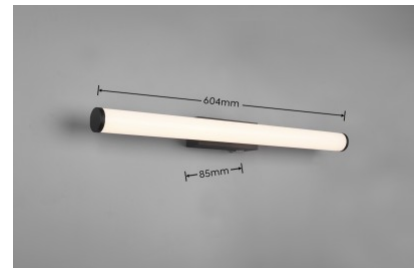

Korpuse materjal metall

Lülituste arv 20000tk

Töökeskkond sisse

Sertifikaadid CE

Garantii 5 aastat

Looge optimaalsed valgustingimused ideaalse vannitoavalgustusega ajatu disainiga, kasutades klassikalist MATTIMO seinavalgustit. Lihtne disainikeel asetab rõhku valgusele. MATTIMO eripäraks on IP44 kaitseklass, mis muudab valgusti ideaalseks kasutamiseks vannitubades või muudes niisketes ruumides. Lihtne mattmusta värvikontseptsioon muudab valguse integreerimise igasse interjööri lihtsaks. Lisaks on valgustitel kaasaegne LED-tehnoloogia, mis tagab kõrge valguse kvaliteedi. LED-valgusallikaid iseloomustab pikk kasutusiga ja madal soojuseraldus.