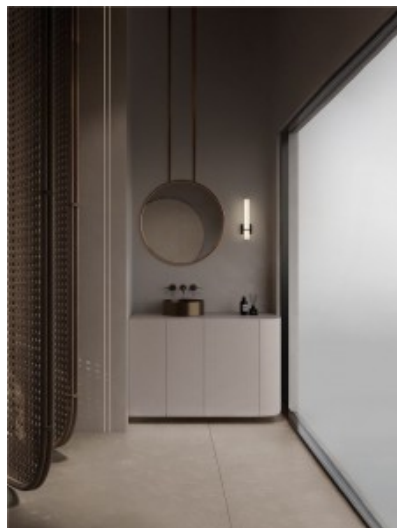

Seinavalgusti Nova Luce Luca must / valge 15W 1309lm IP44 4000K päevavalge

Tootekood 22885

Bränd Nova Luce
Võimsus 15W
Maksimaalne võimsus 15W/1m
Valgusvoog 1309luumenit
Valgusti efektiivsus lm79 87W
Värvustemperatuur päevavalge 4000K
Kaitseklass IP44
Kõrgus 450.0mm
Laius 110.0mm
Pikkus 110.0mm
Korpuse värv must / valge
Korpuse materjal metall + klaas
Töökeskkond sisse
Garantii 3 aastat

Peeglivalgusti Prolumen ML01 1140 must 230V 20W 2200lm CRI90 120° IP44 3000K, 4000K, 5700K 3CCT