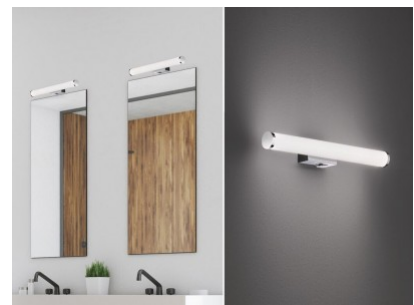

Korpuse materjal alumiinium + plastik

Lülituste arv 20000tk

Sertifikaadid CE

Garantii 5 aastat

Lihtne MATTIMO seinavalgusti sulandub kaunilt soovitud kasutusala. Tänu IP44 kaitseklassile on valgusti pritsmekindel ja seda saab probleemideta kasutada niisketes ruumides, näiteks vannitoas. Piklik disain sobib ideaalselt peegli kõrvale või kohale pesuruumis ja pakub stiilseid aktsente. Lisaks kiirgab valgusti 40,5 cm laiuses ulatuses pehmet ja harmoonilist valgust, mis jaotub ühtlaselt kasutusale ja annab piisavalt valgust. Valgustit saab tavapäraselt sisse ja välja lülitada seinalüliti või valgustil oleva integreeritud lüliti abil. Kroomi ja valge plasti kombinatsioon sulandub harmooniliselt üldpilti. Lisaks on valgustitel kaasaegne LED-tehnoloogia, mis tagab kõrge valguse kvaliteedi. LED-valgusallikaid iseloomustab pikk kasutusiga ja madal soojuseraldus.