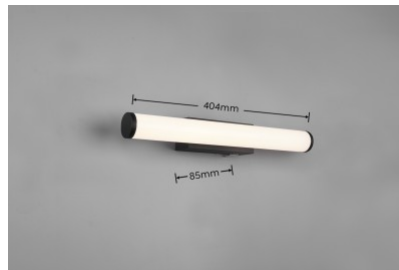

Peeglivalgusti Trio Lighting Mattimo H2O must 4,3W 450lm IP44 830

Tootekood 22414

Bränd [Trio Lighting](#)

Võimsus 4,3W

Maksimaalne võimsus 4.3W/1m

Valgusvoog 450luumenit

Värvustemperatuur soe valge 3000K

Cri 80

Kaitseklass IP44

Eluiga 30000h

Kõrgus 55.0mm

Laius 404.0mm

Kaal 400 g

Paki kaal 500 g

Pakis 1tk

Korpuse värv must

Korpuse materjal alumiinium + plastik

Lülituste arv 20000tk

Sertifikaadid CE

Garantii 5 aastat

Looge optimaalsed valgustingimused ideaalse vannitoavalgustusega ajatu disainiga, kasutades klassikalist MATTIMO seinavalgustit. Lihtne disainikeel asetab rõhku valgusele. MATTIMO eripäraks on IP44 kaitseklass, mis muudab valgusti ideaalseks kasutamiseks vannitubades või muudes niisketes ruumides. Lihtne mattmusta värvikontseptsioon muudab valguse integreerimise igasse interjööri lihtsaks. Lisaks on valgustitel kaasaegne LED-tehnoloogia, mis tagab kõrge valguse kvaliteedi. LED-valgusallikaid iseloomustab pikk kasutusiga ja madal soojuseraldus.