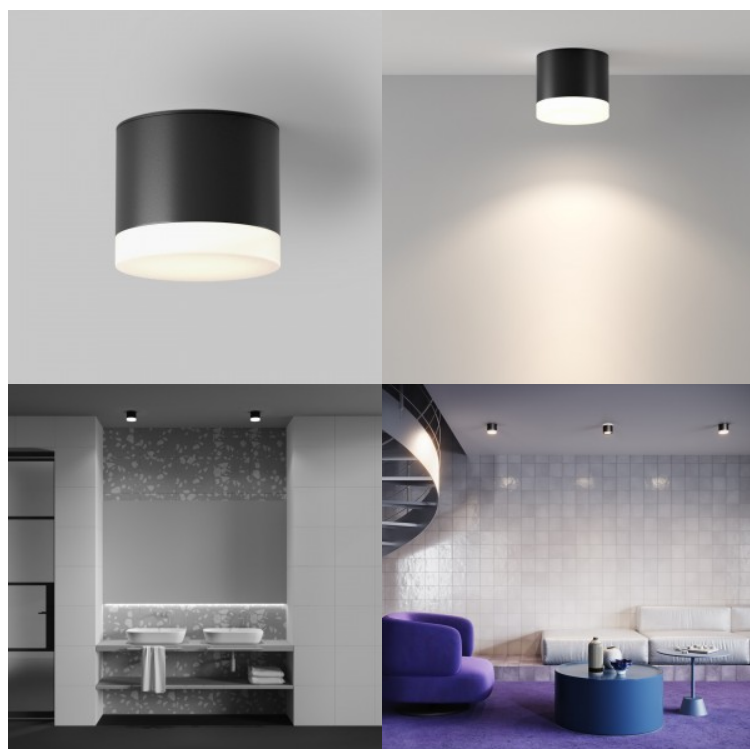

Laevalgusti Maytoni Pauline must 870lm G53 IP44

Tootekood 20835

Bränd Maytoni
 Valgusvoog 870luumenit
 Sokkel G53
 Kaitseklass IP44
 Kõrgus 70.0mm
 Diameeter 82.0mm
 Kaal 180 g
 Paki kaal 210 g
 Korpuse värv must
 Korpuse materjal alumiinium
 Garantii 2 aastat