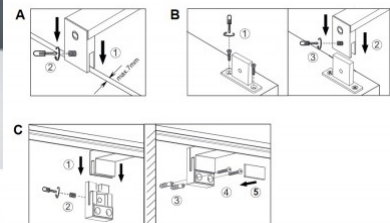

Lihtne disain, mida saate ise kujundada – just see teebki LINO vannitoa valgusti nii muljetavaldavaks! Kolme aluse vahel valides saate LINO välimust kujundada ja lisada oma isikupära. Valgustil on IP44 kaitseklass, seega saab seda vannitoas muretult kasutada. Ideaalis tuleks seinavalgusti paigaldada vannitoa peegli kohale, et tagada optimaalsed valgustingimused. Õhuke valgusti on mattmusta viimistlusega ja sulandub hõlpsasti mitmesuguste vannitoa interjööridega. Lisaks on valgustitel kaasaegne LED-tehnoloogia, mis tagab kõrge valguse kvaliteedi. LED-valgusallikaid iseloomustab pikk kasutusiga ja madal soojuseraldus.