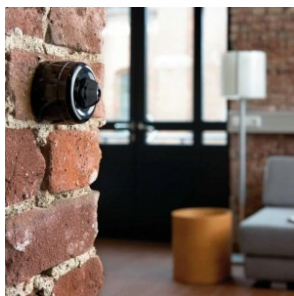

Lüliti THPG pinnapealne Bakeliit pöördveksellüliti must IP20

Tootekood 22530

Bränd THPG
Nimivool 10mA
Kaitseklass IP20
Pikkus 53.0mm
Diameeter 62.0mm
Korpuse värv must
Korpuse materjal bakeliit
Töökeskkond sisse

Pöördlüliti vastupidava vedrumehhanismi ja tugevate kruvikontaktidega pinnapealseks paigaldamiseks. Korpus ja käepide on valmistatud bakeliidist. Kaheasendilist lüliti saab kasutada kas eraldi sisse/välja lülitina või koos teise kaheasendilise lülitiga tule lülitamiseks. Kui soovite lülitada rohkem kui kahest asukohast, on iga täiendava asukoha jaoks vaja vahelüliti. 0A, AC 250V - SBL (isetegestatud lampide) vooluahela nimivõimsus kuni 10A: max 200W Kergestisüttivatele või ebatasastele pindadele paigaldamisel on alusplaat hädavajalik.