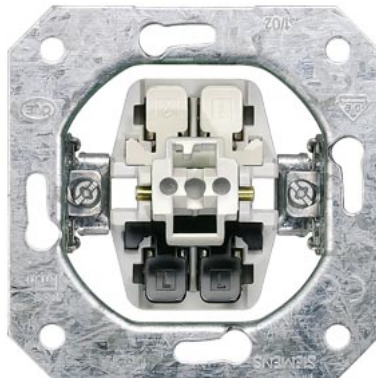

Tootekood 18881

Bränd SIEMENS
Kaitseklass IP20

Sisu SIEMENS Ristlüliti 5TA2117 IP20

Tootekood 18812

Bränd SIEMENS
Kaitseklass IP20

DELTA lülitiseadme südamik FM,
vahelüliti 10 A 250 V

Huumlamp SIEMENS sinine 230AC 5TG7355 IP20