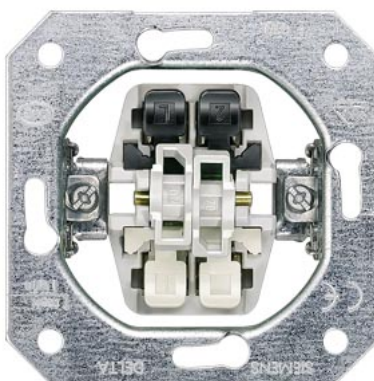

Tootekood 18814

Bränd SIEMENS
Kaitseklass IP20

DELTA lülitiseadme südamik FM, kaheaheeline lülitid 10 A 250 V

Sisu SIEMENS Grupivedrulüliti sisu 5TD2111 IP20

Tootekood 19099

Bränd SIEMENS
Kaitseklass IP20

DELTA surunupu seadme sisu, UP
topeltnupp, 2 NO 10A 250V