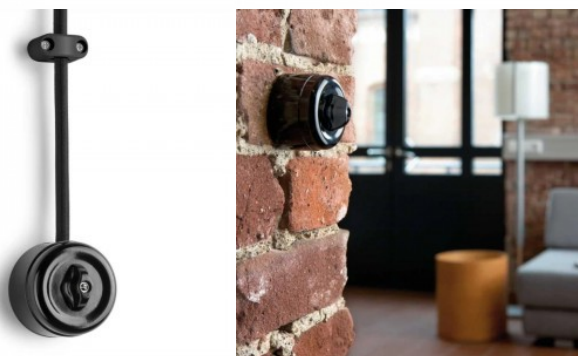

Lüliti THPG pinnapealne Bakeliit grupipöördlüliti must IP20

Tootekood 22531

Bränd THPG
Kaitseklass IP20
Pikkus 53.0mm
Diameeter 62.0mm
Korpuse värv must
Korpuse materjal bakeliit
Töökeskkond sisse

Pöördlüliti vastupidava vedrumehhanismi ja tugevate kruvikontaktidega pinnapealseks paigaldamiseks. Korpus on valmistatud bakeliidist. Jadalülitiga saab kahte valgustit eraldi ja koos sisse ja välja lülitada. Lülitil on neli asendit: väljas, A sees, A ja B sees, B sees. Neid saab igaüht lülitada veerandpöördega. 10A, AC 250V - SBL (iseliiteseadisega lampide) vooluahela nimivõimsus kuni 10A: max 200W Kergestisüttivatele või ebatasastele pindadele paigaldamisel on alusplaat hädavajalik.