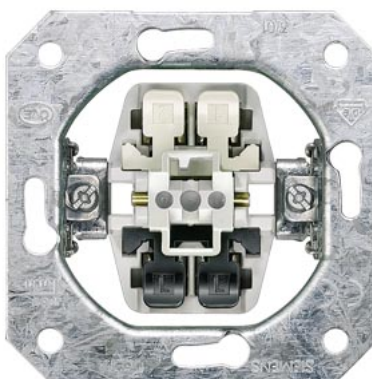

Sisu SIEMENS 2-pooluseline lüliti IP20

Tootekood 18914

Bränd SIEMENS
Kaitseklass IP20