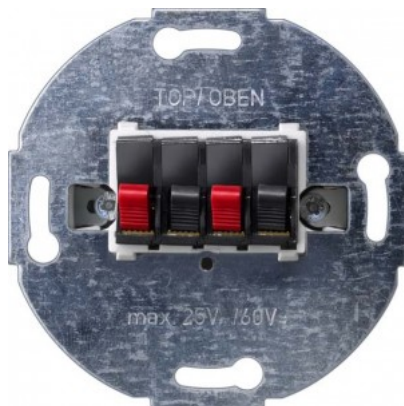

Tootekood 22099

Bränd SIEMENS
Kaitseklass IP20

Sisu SIEMENS Kõlaripesa 2-ne IP20

Tootekood 22101

Bränd SIEMENS
Kaitseklass IP20

Sisu SIEMENS Lihtlüli 5TA2151 IP20

Tootekood 18931

Bränd SIEMENS
Kaitseklass IP20

DELTA lülitiseadme südamik FM, OFF-
lüli 1-pooluseline 10 A 250V

Sisu SIEMENS Montaaži plaat RJ12/RJ45 IP20

Tootekood 21992

Bränd SIEMENS
Kaitseklass IP20

Huumlamp SIEMENS oranž 230AC 5TG7333 IP20

Tootekood 18879