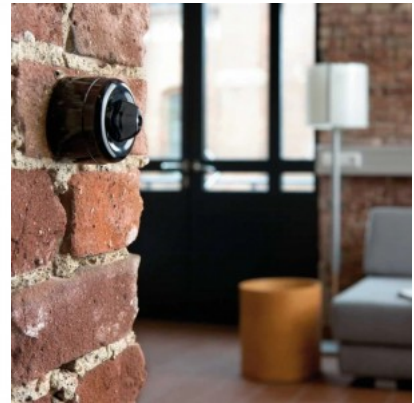

Lüliti THPG pinnapealne Bakeliit pöördristlüliti must IP20

Tootekood 22528

Bränd THPG
Kaitseklass IP20
Pikkus 53.0mm
Diameeter 62.0mm
Korpuse värv must
Korpuse materjal bakeliit
Töökeskkond sisse

Pöördlüliti vastupidava vedrumehhanismi ja tugevate kruvikontaktidega pinnapealseks paigaldamiseks. Korpus ja käepide on valmistatud bakeliidist. Vahelüliti on vajalik, kui lampi tuleb lülitada rohkem kui kahest kohast. Kaheasendilisi lüliteid kasutatakse lambi lülitamiseks kuni kahest kohast. 10A, AC 250V - SBL (isetegestatud lampide) vooluahela nimivõimsus kuni 10A: max 200W NB! Kergestisüttivatele või ebatasastele pindadele paigaldamisel on alusplaat hädavajalik.