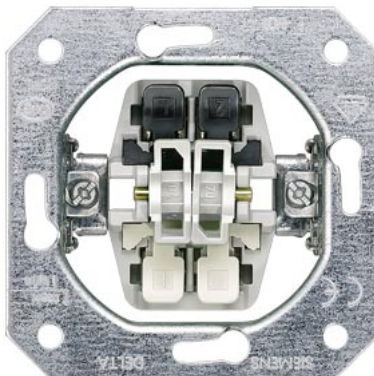

Tootekood 18814

Bränd SIEMENS
Kaitseklass IP20

DELTA lülitiseadme südamik FM, kaheaheeline lülitid 10 A 250 V

Sisu SIEMENS Grupivedrulüliti sisu 5TD2111 IP20

Tootekood 19099

Bränd SIEMENS
Kaitseklass IP20

DELTA surunupu seadme sisu, UP
topeltnupp, 2 NO 10A 250V