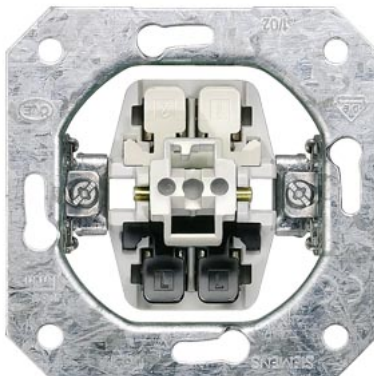

Tootekood 18880

Bränd SIEMENS
Kaitseklass IP20

Sisu SIEMENS Vedrulüliti 5TD2120 IP20

Tootekood 18815

Bränd SIEMENS
Kaitseklass IP20

DELTA lülitiga seadme siseosa, UP 1
NO, 10A 250V

Sisu SIEMENS Veksellüliti 5TA2156 IP20