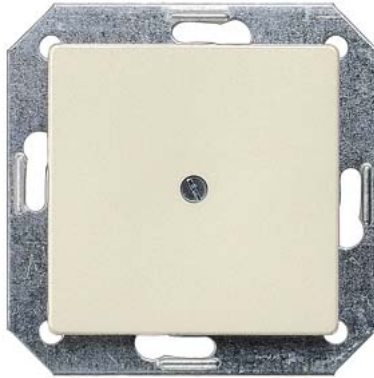

Katteplaat SIEMENS i-system pime 5TG2588 kreem IP20

Tootekood 18824

Bränd SIEMENS
Kaitseklass IP20
Korpuse värv kreem

DELTA i-süsteemi kreem pimeplaat
55x55 mm