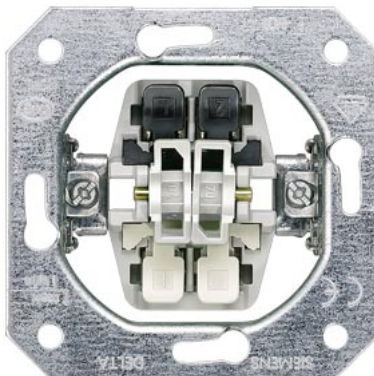

Tootekood 18814

Bränd SIEMENS
Kaitseklass IP20

DELTA lülitiseadme südamik FM, kaheahealine lülitid 10 A 250 V

Sisu SIEMENS Grupivedrulüliti sisu 5TD2111 IP20

Tootekood 19099

Bränd SIEMENS
Kaitseklass IP20

DELTA surunupu seadme sisu, UP
topeltnupp, 2 NO 10A 250V