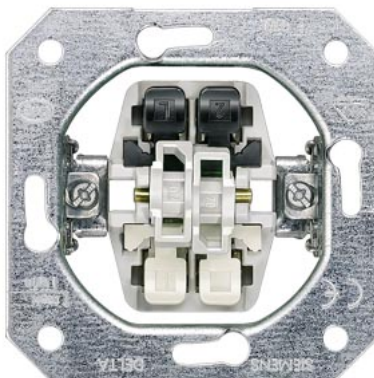

Tootekood 18814

Bränd SIEMENS
Kaitseklass IP20

DELTA lülitiseadme südamik FM, kaheahealine lülitid 10 A 250 V

Sisu SIEMENS Grupivedrulüliti sisu 5TD2111 IP20

Tootekood 19099

Bränd SIEMENS
Kaitseklass IP20

DELTA surunupu seadme sisu, UP
topeltnupp, 2 NO 10A 250V