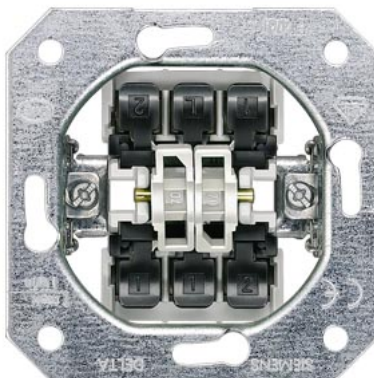

Sisu SIEMENS Grupiveksellüliti 5TA2118 IP20

Tootekood 18813

Bränd SIEMENS
Kaitseklass IP20