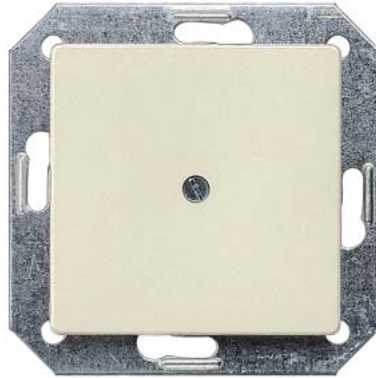

Katteplaat SIEMENS i-system pime 5TG2588 kreem IP20

Tootekood 18824

Bränd SIEMENS
Kaitseklass IP20
Korpuse värv kreem

DELTA i-süsteemi kreem pimeplaat
55x55 mm