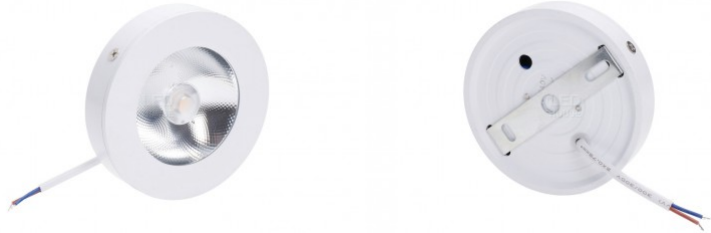

LED kalustevalaisin PROLUMEN FD DIM valkoinen kierros 10W 900lm 30° IP44 lämmin valkoinen 3000K (14351)

tuotekoodi: 14351
merkki: [PROLUMEN](#)
syöttöjännite: 230V
himmennettävä: TRIAC
teho: 10W
valovirta: 900luumena
valaisimen tehokkuus: 90lm/W
valon väriämpötila (CCT): 3000K
säteilykulma: 30°
CRI: 80
koteloituiluokka: IP44
ledin käyttöikä: 30000h
korkeus: 25mm
halkaisija: 104mm
paino: 170g
rungon väri: valkoinen
rungon materiaali: alumiini
kiillotus: kiiltävä
muoto: kierros
toimintalämpötila: -10°C-40°C
sertifikaatit: CE, RoHS
takuu: 2 vuotta

hinta: €9,64+ALV
hinta: €11,57 sis. ALV
voidaan käyttää pinta-alaan.
Huonekalujen valaistus, keittiöpinnat.
Vaatekaappi, vaatekaappi valaistus.
Kattovalaisimet tai yleinen valaistus
riippuissa.