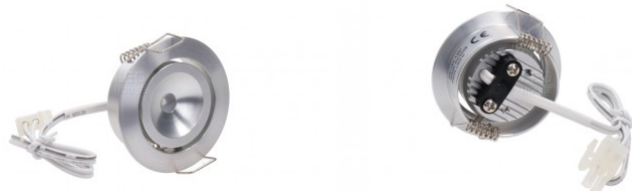

LED kalustevalaisin PROLUMEN MV-H 12V 3W 115lm 45° IP20 lämmin valkoinen 3000K (13552)