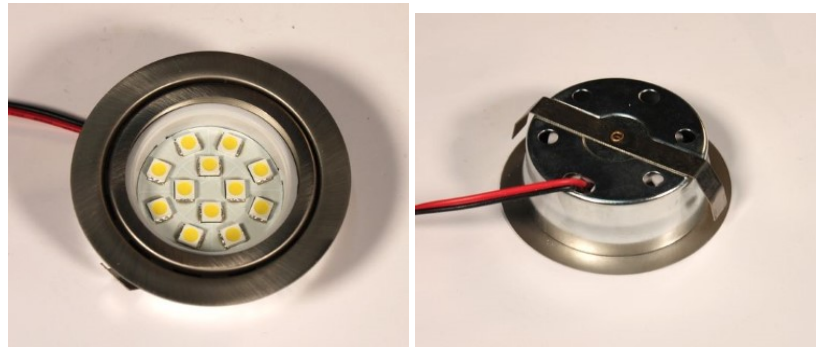

LED kalustevalaisin PROLUMEN 12SMD 5050 12V 2,5W 160lm 120° IP20 lämmin valkoinen 3000K (LH2915)

tuotekoodi: LH2915
merkki: [PROLUMEN](#)
syöttöjännite: 12V
teho: 2,5W
valovirta: 160luumena
valaisimen tehokkuus: 64lm/W
valon väriämpötila (CCT): 3000K
säteilykulma: 120°
valonlähde: [SANAN LED](#)
kotelointiluokka: IP20
ledin käyttöikä: 50000h
korkeus: 21mm
halkaisija: 67mm
asennusaukon halkaisija: 50mm
paino: 64g
rungon materiaali: metalli
valaistusteho 2,5 m etäisyydeltä: 14lx
työympäristö: sisäkäyttöön
sertifikaatit: CE
takuu: 2 vuotta

LED kalustevalaisin PROLUMEN FD DIM valkoinen kierros 5W 450lm 30° IP44 lämmin valkoinen 3000K (LH4342)

tuotekoodi: LH4342
merkki: [PROLUMEN](#)
syöttöjännite: 230V
himmennettävä: 0-100%
teho: 5W
valovirta: 450luumena
valaisimen tehokkuus: 90lm/W
valon väriämpötila (CCT): 3000K
säteilykulma: 30°
CRI: 80
kotelointiluokka: IP44
ledin käyttöikä: 30000h
korkeus: 18mm
halkaisija: 75mm
rungon väri: valkoinen
rungon materiaali: alumiini
kiillotus: kiiltävä
muoto: kierros
työympäristö: sisäkäyttöön
toimintalämpötila: -10°C-40°C
sertifikaatit: CE
takuu: 2 vuotta