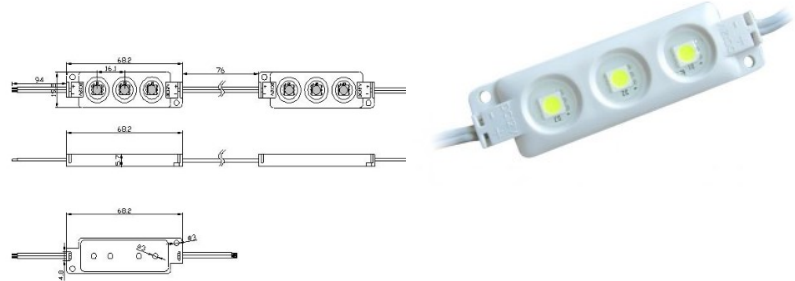

LED moduuli 3 x SMD 5050 12V valkoinen 720mW 54lm 120° IP65 päivänvalkoinen 4000K (12961)

tuotekoodi: 12961
syöttöjännite: 12V
teho: 720mW
valovirta: 54luumenia
valaisimen tehokkuus: 0lm/W
valon väriämpötila (CCT): 4000K
säteilykulma: 120°
valonlähde: [NICHIA LED](#)
kotelointiluokka: IP65
ledin käyttöikä: 50000h
korkeus: 7mm
leveys: 20mm
pituus: 80mm
rungon väri: valkoinen
rungon materiaali: muovi
sertifikaatit: CE
energialuokka: A+
takuu: 2 vuotta

hinta: €1,00+ALV
hinta: €1,20 sis. ALV
[Discount price]: €0,83 + ALV

LED moduuli MLD-2835-1W-LENS 12V 1W 26lm 160° IP67 kylmä valkoinen 6000K (14272)

tuotekoodi: 14272
syöttöjännite: 12V
teho: 1W
virranotto: 0,02mA
valovirta: 26luumenia
valaisimen tehokkuus: 26lm/W
valon väriämpötila (CCT): 6000K
säteilykulma: 160°
valonlähde: [PHILIPS LED](#)
kotelointiluokka: IP67
ledin käyttöikä: 50000h
korkeus: 5,9mm
leveys: 29mm
pituus: 14,8mm
rungon materiaali: muovi
kiillotus: matto
toimintalämpötila: -40°C-100°C
takuu: 5 vuotta

hinta: €0,77+ALV
hinta: €0,92 sis. ALV
50 kpl ketjussa

LED moduuli MLD-2835-2W-LENS 12V 42lm 160° IP67 lämmin valkoinen 3000K (14273)

tuotekoodi: 14273
syöttöjännite: 12V
teho: 0,48W
virranotto: 0,04mA
valovirta: 42luumenia
valon väriämpötila (CCT): 3000K
säteilykulma: 160°
valonlähde: [OSRAM LED](#)
koteloituusluokka: IP67
korkeus: 6,4mm
leveys: 14,6mm
pituus: 44,2mm
rungon materiaali: muovi
kiillotus: matto
toimintalämpötila: -40°C-100°C
takuu: 5 vuotta

hinta: €1,21+ALV
hinta: €1,45 sis. ALV
40 kpl ketjussa

LED moduuli MLD-2835-4W-LENS 12V 1,2W 104lm 160° IP67 kylmä valkoinen 6000K (14299)

tuotekoodi: 14299
syöttöjännite: 12V
teho: 1,2W
virranotto: 0,08mA
valovirta: 104luumenia
valaisimen tehokkuus: 87lm/W
valon väriämpötila (CCT): 6000K
säteilykulma: 160°
valonlähde: [CREE LED](#)
kotelointiluokka: IP67
ledin käyttöikä: 50000h
korkeus: 5,9mm
leveys: 35,8mm
pituus: 35,8mm
rungon materiaali: muovi
kiillotus: matto
toimintalämpötila: -40°C-100°C
takuu: 5 vuotta