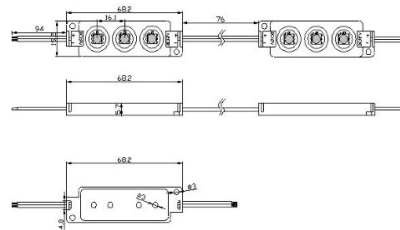

LED moduuli 3 x SMD 5050 12V valkoinen 720mW 54lm 120° IP65 päivänvalkoinen 4000K (LH2961)

tuotekoodi: LH2961
syöttöjännite: 12V
teho: 720mW
valovirta: 54luumenia
valaisimen tehokkuus: 0lm/W
valon väriämpötila (CCT): 4000K
säteilykulma: 120°
valonlähde: [NICHIA LED](#)
kotelointiluokka: IP65
ledin käyttöikä: 50000h
korkeus: 7mm
leveys: 20mm
pituus: 80mm
rungon väri: valkoinen
rungon materiaali: muovi
sertifikaatit: CE
energialuokka: A+
takuu: 2 vuotta

hinta: €1,00+ALV
hinta: €1,20 sis. ALV
[Discount price]: €0,83 + ALV

LED moduuli MLD-2835-1W-LENS 12V 1W 26lm 160° IP67 kylmä valkoinen 6000K (LH4272)

tuotekoodi: LH4272
syöttöjännite: 12V
teho: 1W
virranotto: 0,02mA
valovirta: 26luumenia
valaisimen tehokkuus: 26lm/W
valon väriämpötila (CCT): 6000K
säteilykulma: 160°
valonlähde: [PHILIPS LED](#)
kotelointiluokka: IP67
ledin käyttöikä: 50000h
korkeus: 5,9mm
leveys: 29mm
pituus: 14,8mm
rungon materiaali: muovi
kiillotus: matto
toimintalämpötila: -40°C-100°C
takuu: 5 vuotta

hinta: €0,77+ALV
hinta: €0,92 sis. ALV
50 kpl ketjussa