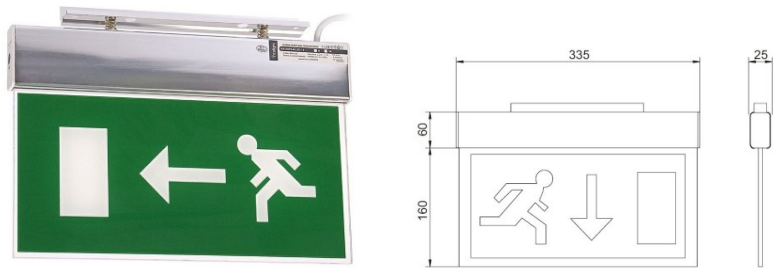

LED turvavalaisin INTELIGHT LED Exit A/TA 3h 4W IP20 (LH3324)

tuotekoodi: LH3324
merkki: [INTELIGHT](#)
syöttöjännite: 230V
teho: 4W
kotelointiluokka: IP20
korkeus: 220mm
leveys: 335mm
syvyys: 25mm
paino: 930g
pakkauksessa: 1kpl
rungon materiaali: alumiini + muovi
työympäristö: sisäkäyttöön
sertifikaatit: CE
energialuokka: A+
takuu: 2 vuotta

hintaa: €29,41+ALV
hintaa: €35,29 sis. ALV
akku 3h