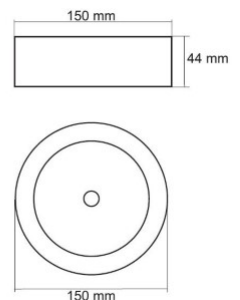

STARLET EXTERNAL
3W i 5W

LED turvavalaisin INTELIGHT Starlet White 3h 3W IP20 (LH4023)