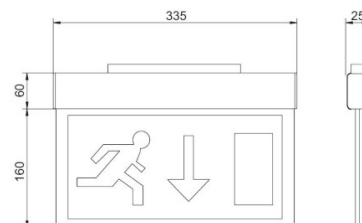

Akkulaite 3h 27-54V YHL0350-N220T1C/3C 57W (14900)

tuotekoodi: 14900
lähtöjännite: 27-54V
teho: 57W

LED turvavalaisin INTELIGHT LED Exit A/TA 3h 4W IP20 (13324)

tuotekoodi: 13324
merkki: [INTELIGHT](#)
syöttöjännite: 230V
teho: 4W
kotelointiluokka: IP20
korkeus: 220mm
leveys: 335mm
syvyys: 25mm
paino: 930g
pakkauksessa: 1kpl
rungon materiaali: alumiini + muovi
työympäristö: sisäkäyttöön
sertifikaatit: CE
energialuokka: A+
takuu: 2 vuotta