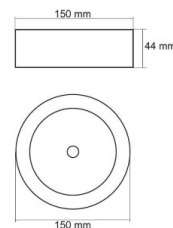

STARLET EXTERNAL
3W i 5W