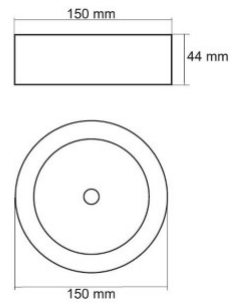

STARLET EXTERNAL
3W i 5W

LED turvavalaisin INTELIGHT LED Exit Starlet A/TA 3h 3W IP20 (LH3592)

tuotekoodi: LH3592
merkki: [INTELIGHT](#)
syöttöjännite: 230V
teho: 3W
kotelointiluokka: IP20
[valmistajan kotisivu](#)
takuu: 2 vuotta

hinta: €50,30+ALV
hinta: €60,36 sis. ALV