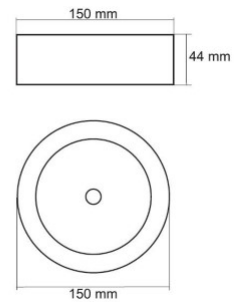

STARLET EXTERNAL
3W i 5W

LED turvavalaisin INTELIGHT LED Exit Starlet A/TA 3h 3W IP20 (LH3592)

tuotekoodi: LH3592
merkki: [INTELIGHT](#)
syöttöjännite: 230V
teho: 3W
kotelointiluokka: IP20
[valmistajan kotisivu](#)
takuu: 2 vuotta

hinta: €50,30+ALV
hinta: €60,36 sis. ALV