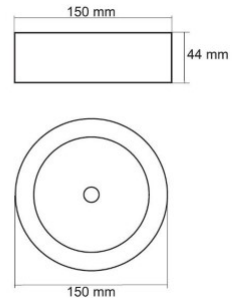

STARLET EXTERNAL
3W i 5W