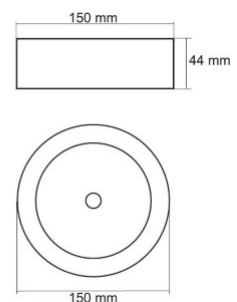

STARLET EXTERNAL
3W i 5W

LED turvavalaisin INTELIGHT Starlet White 3h 3W IP20 (LH4023)