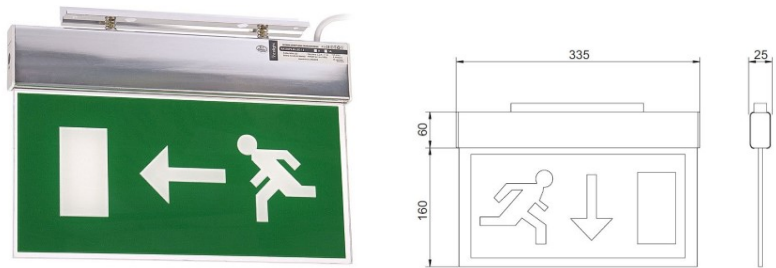

LED turvavalaisin INTELIGHT LED Exit A/TA 3h 4W IP20 (LH3324)

tuotekoodi: LH3324
merkki: [INTELIGHT](#)
syöttöjännite: 230V
teho: 4W
kotelointiluokka: IP20
korkeus: 220mm
leveys: 335mm
syvyys: 25mm
paino: 930g
pakkauksessa: 1kpl
rungon materiaali: alumiini + muovi
työympäristö: sisäkäyttöön
sertifikaatit: CE
energialuokka: A+
takuu: 2 vuotta

hinta: €29,41+ALV
hinta: €35,29 sis. ALV
akku 3h