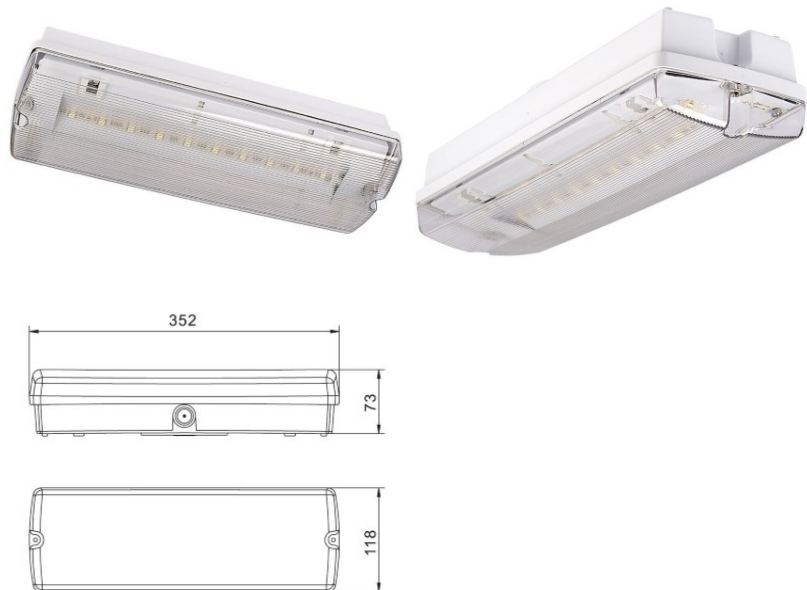

LED turvavalaisin INTELIGHT LED Exit A/TA 3h 4W IP20 (LH3324)

tuotekoodi: LH3324
merkki: [INTELIGHT](#)
syöttöjännite: 230V
teho: 4W
kotelointiluokka: IP20
korkeus: 220mm
leveys: 335mm
syvyys: 25mm
paino: 930g
pakkauksessa: 1kpl
rungon materiaali: alumiini + muovi
työympäristö: sisäkäyttöön
sertifikaatit: CE
energialuokka: A+
takuu: 2 vuotta

hintaa: €29,41+ALV
hintaa: €35,29 sis. ALV
akku 3h

LED turvavalaisin INTELIGHT LED Exit Orion A/TA 3h harmaa 3W IP65 (LH3327)

tuotekoodi: LH3327
merkki: [INTELIGHT](#)
syöttöjännite: 230V
teho: 3W
kotelointiluokka: IP65
korkeus: 76mm
leveys: 117mm
pituus: 350mm
paino: 770g
pakkauksessa: 1kpl
rungon väri: harmaa
rungon materiaali: muovi
sertifikaatit: CE
takuu: 2 vuotta

hintaa: €26,01+ALV
hintaa: €31,21 sis. ALV

LED turvavalaisin INTELIGHT LED Exit Punto A/TA 2h IP20 (LH3594)

tuotekoodi: LH3594
merkki: [INTELIGHT](#)
korkeus: 148mm
leveys: 360mm
syvyys: 26mm
takuu: 2 vuotta

hintaa: €28,05+ALV
hintaa: €33,66 sis. ALV
akku 2h

LED turvavalaisin INTELIGHT LED Exit Starlet A 3h hopea kierros 5W IP20 (LH3325)

tuotekoodi: LH3325
merkki: [INTELIGHT](#)
syöttöjännite: 230V
teho: 5W
kotelointiluokka: IP20
paino: 781g
pakkauksessa: 1kpl
rungon väri: hopea
rungon materiaali: alumiini
kiillotus: puolikiiltävä
muoto: kierros
työympäristö: sisäkäyttöön
sertifikaatit: CE
energialuokka: A+
takuu: 2 vuotta