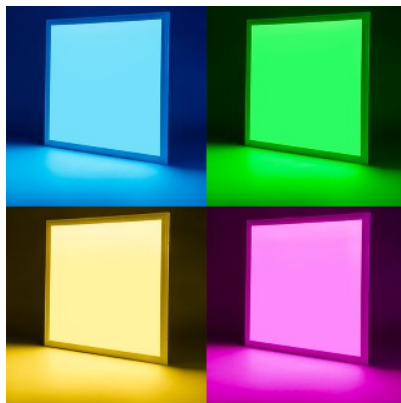

hinta: €41,40+ALV
hinta: €49,68 sis. ALV

Fluorescent vs LED

LED paneeli REVAL BULB 600x600 24V hopea 40W 120° IP20 RGB (14490)

tuotekoodi: 14490
merkki: [REVAL BULB](#)
syöttöjännite: 24V
teho: 40W
valon väriämpötila (CCT): RGB
säteilykulma: 120°
CRI: 80
koteloiluokka: IP20
ledin käyttöikä: 50000h
korkeus: 10mm
leveys: 600mm
pituus: 600mm
rungon väri: hopea
työympäristö: sisäkäyttöön
sertifikaatit: CE, RoHS
energialuokka: A+
takuu: 2 vuotta