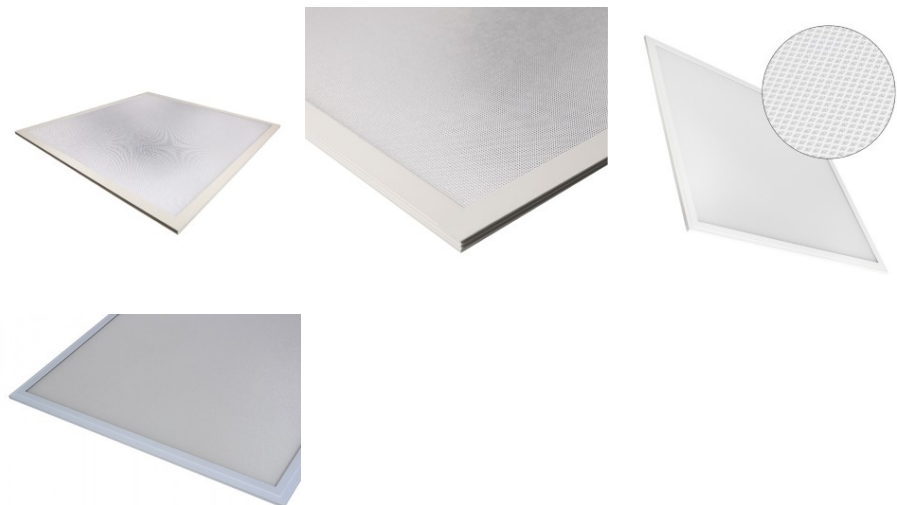

hinta: €42,40+ALV
hinta: €50,88 sis. ALV
[Discount price]: €35,00 + ALV