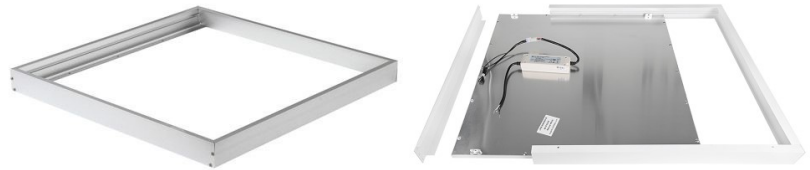

päivänvalkoinen 4000K (14920)

tuotekoodi: 14920
merkki: [AIGOSTAR](#)
syöttöjännite: 230V
teho: 40W
virranotto: 1000
valovirta: 4000luumena
valaisimen tehokkuus: 100lm/W
valon väriämpötila (CCT): 4000K
säteilykulma: 120°
CRI: 80
UGR: 19
koteloitusluokka: IP20
ledin käyttöikä: 50000h
rungon väri: valkoinen
toimintalämpötila: -20-40°C
sertifikaatit: CE, RoHS
energialuokka: A+
takuu: 3 vuotta

hinta: €48,30+ALV
hinta: €57,96 sis. ALV

LED paneeli AIGOSTAR 600x600 paneeli runko valkoinen (14122)

tuotekoodi: 14122
merkki: [AIGOSTAR](#)
leveys: 600mm
pituus: 600mm
paino: 300g
rungon väri: valkoinen
rungon materiaali: alumiini
kiillotus: puolihihmeä
työympäristö: sisäkäyttöön

hinta: €7,96+ALV
hinta: €9,55 sis. ALV
600x600-paneeli pinnalliseen käyttöön.

LED paneeli PROLUMEN 600x600 UGR19 valkoinen 40W 4000lm 120° IP20 päivänvalkoinen 4000K (13669)

tuotekoodi: 13669
merkki: [PROLUMEN](#)
syöttöjännite: 230V
teho: 40W
valovirta: 4000luumena
valaisimen tehokkuus: 100lm/W
valon väriämpötila (CCT): 4000K
säteilykulma: 120°
CRI: 80
UGR: 19
SDCM - MacAdam Ellipses: 5
koteloitusluokka: IP20
ledin käyttöikä: 50000h
korkeus: 12mm
leveys: 595mm
pituus: 595mm
rungon väri: valkoinen
kytkentäjaksojen määrä: 15000kpl
virransyöttöyksikkö: [BOKE](#)
työympäristö: sisäkäyttöön
sertifikaatit: CE, RoHS
energialuokka: A+
takuu: 5 vuotta