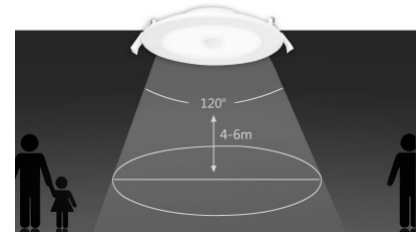

LED syväsäteilyvalaisin AIGOSTAR E6 sensori valkoinen kierros 12W 750lm 120° lämmin valkoinen 3000K (14790)

tuotekoodi: 14790
vastaa: 75W perinteistä lampua
merkki: [AIGOSTAR](#)
syöttöjännite: 230V
teho: 12W
virranotto: 100mA
valovirta: 750luumenia
valaisimen tehokkuus: 63lm/W
valon värielämpötila (CCT): 3000K
säteilykulma: 120°
CRI: 80
ledin käyttöikä: 20000h
korkeus: 42mm
halkaisija: 170mm
asennusaukon halkaisija: 155mm
laatikossa: 20kpl
rungon väri: valkoinen
rungon materiaali: alumiini + muovi
kiillotus: matto
muoto: kierros
kytkentäjaksojen määrä: 12500kpl
työympäristö: sisäkäyttöön
toimintalämpötila: -10°C - 40°C
sertifikaatit: CE, RoHS
energialuokka: A++
takuu: 2 vuotta

hinta: €14,89+ALV
hinta: €17,87 sis. ALV
Sisäänrakennettu erittäin herkkä infrapunasäteilyn induktioketitin voi tunnistaa ihmisen infrapunaspektrin muutoksen, joka reagoi nopeasti myös silloin, kun ihmiset ovat 4 tai 6 metrin päässä ja induktiokulma on 120 astetta. Se voi kestää 60 sekuntia