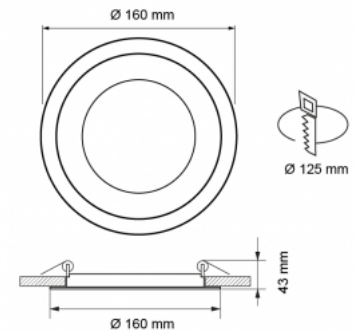

hinta: €12,04+ALV
hinta: €14,45 sis. ALV

LED paneeli GLASS valkoinen kierros 12W 900lm 120° IP20 lämmin valkoinen 2700K (14950)

tuotekoodi: 14950
syöttöjännite: 230V
teho: 12W
valovirta: 900luumia
valaisimen tehokkuus: 75lm/W
valon väriämpötila (CCT): 2700K
säteilykulma: 120°
CRI: 80
kotelointiluokka: IP20
ledin käyttöikä: 25000h
korkeus: 43mm
halkaisija: 160mm
asennusaukon halkaisija: 125mm
rungon väri: valkoinen
rungon materiaali: lasi
kiillotus: matto
muoto: kierros
työympäristö: sisäkäyttöön
sertifikaatit: CE, RoHS
takuu: 2 vuotta