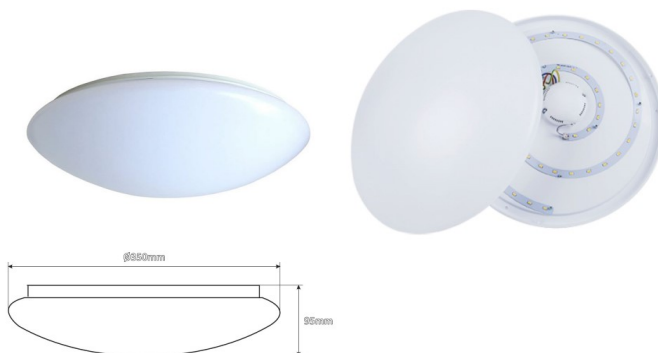

hinta: €30,40+ALV
hinta: €36,48 sis. ALV