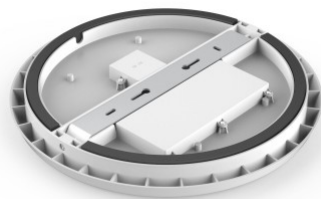

LED kattovalo 300 valkoinen 15W 1200lm IP66 päivänvalkoinen 4000K (LH4492)

tuotekoodi: LH4492
syöttöjännite: 230V
teho: 15W
valovirta: 1200luumienia
valaisimen tehokkuus: 80lm/W
valon värielämpötila (CCT): 4000K
CRI: 80
koteloiluokka: IP66
ledin käyttöikä: 50000h
korkeus: 100mm
halkaisija: 300mm
rungon väri: valkoinen
rungon materiaali: muovi
sertifikaatit: CE, RoHS
energialuokka: A+
takuu: 5 vuotta

hinta: €24,17+ALV
hinta: €29,00 sis. ALV

LED kattovalo PROLUMEN AL08 18W 1890lm 120° IP54 päivänvalkoinen 4000K (LH3448)

tuotekoodi: LH3448
merkki: [PROLUMEN](#)
syöttöjännite: 230V
teho: 18W
valovirta: 1890luumienia
valaisimen tehokkuus: 105lm/W
valon värielämpötila (CCT): 4000K
säteilykulma: 120°
CRI: 80
koteloiluokka: IP54
ledin käyttöikä: 40000h
korkeus: 40mm
halkaisija: 300mm
rungon materiaali: muovi
sertifikaatit: CE, RoHS
energialuokka: A+
takuu: 2 vuotta

hinta: €50,00+ALV
hinta: €60,00 sis. ALV

LED kattovalo Bona valkoinen 12W 720lm 160° IP20 päivänvalkoinen 4500K (LH4453)

tuotekoodi: LH4453
syöttöjännite: 230V
teho: 12W
valovirta: 720luumenia
valaisimen tehokkuus: 60lm/W
valon väriämpötila (CCT): 4500K
säteilykulma: 160°
CRI: 70
kotelointiluokka: IP20
ledin käyttöikä: 30000h
korkeus: 85mm
halkaisija: 260mm
pakkauksessa: 10kpl
rungon väri: valkoinen
rungon materiaali: alumiini + muovi
kiillotus: matto
kytkentäjaksojen määrä: 15000kpl
työympäristö: sisäkäyttöön
sertifikaatit: CE, RoHS
energialuokka: A+
takuu: 2 vuotta