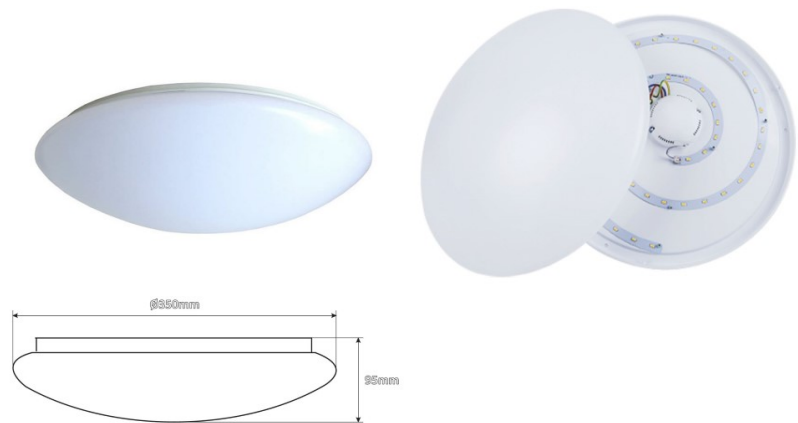

päivänvalkoinen 4000K (14259)

tuotekoodi: 14259
syöttöjännite: 230V
teho: 24W
valovirta: 1440luumenia
valaisimen tehokkuus: 60lm/W
valon väriämpötila (CCT): 4000K
säteilykulma: 120°
CRI: 80
koteloiluokka: IP20
ledin käyttöikä: 30000h
korkeus: 95mm
halkaisija: 350mm
rungon väri: valkoinen
rungon materiaali: alumiini + muovi
kiillotus: matto
kytkentäjaksujen määrä: 30000kpl
työympäristö: sisäkäyttöön
toimintalämpötila: -20~+40°C
energialuokka: A+
takuu: 2 vuotta

hinta: €30,40+ALV
hinta: €36,48 sis. ALV