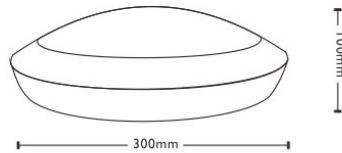

LED kattovalo 300 valkoinen 15W 1200lm IP66 päivänvalkoinen 4000K (LH4492)

tuotekoodi: LH4492
syöttöjännite: 230V
teho: 15W
valovirta: 1200luumienia
valaisimen tehokkuus: 80lm/W
valon väriämpötila (CCT): 4000K
CRI: 80
koteloituiluokka: IP66
ledin käyttöikä: 50000h
korkeus: 100mm
halkaisija: 300mm
rungon väri: valkoinen
rungon materiaali: muovi
sertifikaatit: CE, RoHS
energialuokka: A+
takuu: 5 vuotta

hinta: €24,17+ALV
hinta: €29,00 sis. ALV

LED kattovalo PROLUMEN AL08 18W 1890lm 120° IP54 päivänvalkoinen 4000K (LH3448)

tuotekoodi: LH3448
merkki: [PROLUMEN](#)
syöttöjännite: 230V
teho: 18W
valovirta: 1890luumienia
valaisimen tehokkuus: 105lm/W
valon väriämpötila (CCT): 4000K
säteilykulma: 120°
CRI: 80
koteloituiluokka: IP54
ledin käyttöikä: 40000h
korkeus: 40mm
halkaisija: 300mm
rungon materiaali: muovi
sertifikaatit: CE, RoHS
energialuokka: A+
takuu: 2 vuotta

hinta: €50,00+ALV
hinta: €60,00 sis. ALV