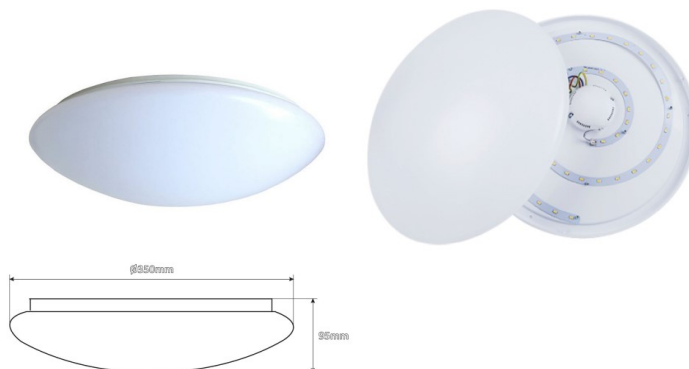

LED kattovalo NX + liiketunnistimella valkoinen 24W 1440lm 120° IP20 päivänvalkoinen 4000K (LH4259)

tuotekoodi: LH4259
syöttöjännite: 230V
teho: 24W
valovirta: 1440luumenia
valaisimen tehokkuus: 60lm/W
valon väriämpötila (CCT): 4000K
säteilykulma: 120°
CRI: 80
kotelointiluokka: IP20
ledin käyttöikä: 30000h
korkeus: 95mm
halkaisija: 350mm
rungon väri: valkoinen
rungon materiaali: alumiini + muovi
kiillotus: matto
kytkentäjaksojen määrä: 30000kpl
työympäristö: sisäkäyttöön
toimintalämpötila: -20~+40°C
energialuokka: A+
takuu: 2 vuotta