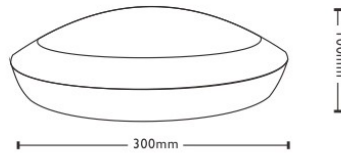

LED kattovalo 300 valkoinen 15W 1200lm IP66 päivänvalkoinen 4000K (LH4492)

tuotekoodi: LH4492
syöttöjännite: 230V
teho: 15W
valovirta: 1200luumienia
valaisimen tehokkuus: 80lm/W
valon värielämpötila (CCT): 4000K
CRI: 80
koteloiluokka: IP66
ledin käyttöikä: 50000h
korkeus: 100mm
halkaisija: 300mm
rungon väri: valkoinen
rungon materiaali: muovi
sertifikaatit: CE, RoHS
energialuokka: A+
takuu: 5 vuotta

hinta: €24,17+ALV
hinta: €29,00 sis. ALV

LED kattovalo PROLUMEN AL08 18W 1890lm 120° IP54 päivänvalkoinen 4000K (LH3448)

tuotekoodi: LH3448
merkki: [PROLUMEN](#)
syöttöjännite: 230V
teho: 18W
valovirta: 1890luumienia
valaisimen tehokkuus: 105lm/W
valon värielämpötila (CCT): 4000K
säteilykulma: 120°
CRI: 80
koteloiluokka: IP54
ledin käyttöikä: 40000h
korkeus: 40mm
halkaisija: 300mm
rungon materiaali: muovi
sertifikaatit: CE, RoHS
energialuokka: A+
takuu: 2 vuotta

hinta: €50,00+ALV
hinta: €60,00 sis. ALV