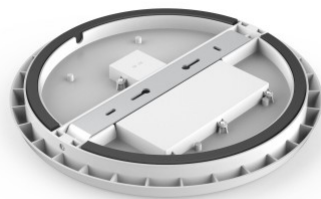

LED kattovalo 300 valkoinen 15W 1200lm IP66 päivänvalkoinen 4000K (LH4492)

tuotekoodi: LH4492
syöttöjännite: 230V
teho: 15W
valovirta: 1200luumienia
valaisimen tehokkuus: 80lm/W
valon väriämpötila (CCT): 4000K
CRI: 80
koteloituiluokka: IP66
ledin käyttöikä: 50000h
korkeus: 100mm
halkaisija: 300mm
rungon väri: valkoinen
rungon materiaali: muovi
sertifikaatit: CE, RoHS
energialuokka: A+
takuu: 5 vuotta

hinta: €50,00+ALV
hinta: €60,00 sis. ALV

LED kattovalo Bona valkoinen 12W 720lm 160° IP20 päivänvalkoinen 4500K (LH4453)

tuotekoodi: LH4453
syöttöjännite: 230V
teho: 12W
valovirta: 720luumenia
valaisimen tehokkuus: 60lm/W
valon väriämpötila (CCT): 4500K
säteilykulma: 160°
CRI: 70
kotelointiluokka: IP20
ledin käyttöikä: 30000h
korkeus: 85mm
halkaisija: 260mm
pakkauksessa: 10kpl
rungon väri: valkoinen
rungon materiaali: alumiini + muovi
kiillotus: matto
kytkentäjaksojen määrä: 15000kpl
työympäristö: sisäkäyttöön
sertifikaatit: CE, RoHS
energialuokka: A+
takuu: 2 vuotta