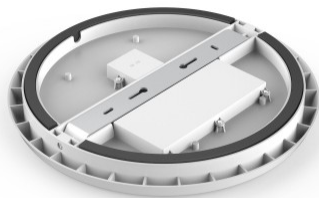

tuotekoodi: 14989
merkki: [PROLUMEN](#)
syöttöjännite: 230V
teho: 30W
valovirta: 3000luumienia
valaisimen tehokkuus: 100lm/W
valon väriämpötila (CCT): 3000K
säteilykulma: 120°
CRI: 80
koteloiluokka: IP54
ledin käyttöikä: 40000h
korkeus: 40mm
halkaisija: 300mm
rungon materiaali: muovi
sertifikaatit: CE, RoHS
energialuokka: A+
takuu: 2 vuotta

hinta: €70,00+ALV
hinta: €84,00 sis. ALV

LED kattovalo Bona valkoinen 12W 850lm 120° IP54 päivänvalkoinen 4000K (14453)

tuotekoodi: 14453
teho: 12W
valovirta: 850luumienia
valaisimen tehokkuus: 71lm/W
valon väriämpötila (CCT): 4000K
säteilykulma: 120°
CRI: 80
koteloiluokka: IP54
rungon väri: valkoinen

LED kattovalo Chiara valkoinen 24W 2000lm 180° IP20 päivänvalkoinen 4000K (14497)

tuotekoodi: 14497
syöttöjännite: 230V
teho: 24W
valovirta: 2000luumienia
valaisimen tehokkuus: 83lm/W
valon väriämpötila (CCT): 4000K
säteilykulma: 180°
CRI: 80
koteloiluokka: IP20
ledin käyttöikä: 30000h
korkeus: 110mm
halkaisija: 380mm
rungon väri: valkoinen
kytkentäjaksojen määrä: 15000kpl
työympäristö: sisäkäyttöön
sertifikaatit: CE, RoHS
energialuokka: A+
takuu: 2 vuotta

hinta: €19,00+ALV
hinta: €22,80 sis. ALV
Sopii asennettavaksi vaaka- ja pystyasentoon.