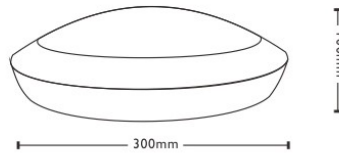

LED kattovalo 300 valkoinen 15W 1200lm IP66 päivänvalkoinen 4000K (14492)

tuotekoodi: 14492
syöttöjännite: 230V
teho: 15W
valovirta: 1200luumienia
valaisimen tehokkuus: 80lm/W
valon värielämpötila (CCT): 4000K
CRI: 80
kotelointiluokka: IP66
ledin käyttöikä: 50000h
korkeus: 100mm
halkaisija: 300mm
rungon väri: valkoinen
rungon materiaali: muovi
sertifikaatit: CE, RoHS
energialuokka: A+
takuu: 5 vuotta

hinta: €24,54+ALV
hinta: €29,45 sis. ALV

LED kattovalo PROLUMEN AL08 18W 1890lm 120° IP54 päivänvalkoinen 4000K (13448)

tuotekoodi: 13448
merkki: [PROLUMEN](#)
syöttöjännite: 230V
teho: 18W
valovirta: 1890luumienia
valaisimen tehokkuus: 105lm/W
valon värielämpötila (CCT): 4000K
säteilykulma: 120°
CRI: 80
kotelointiluokka: IP54
ledin käyttöikä: 40000h
korkeus: 40mm
halkaisija: 300mm
rungon materiaali: muovi
sertifikaatit: CE, RoHS
energialuokka: A+
takuu: 2 vuotta

hinta: €50,00+ALV
hinta: €60,00 sis. ALV