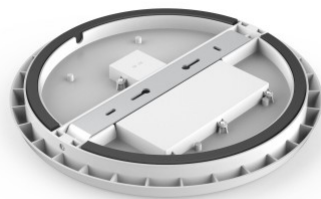

LED kattovalo Bona valkoinen 12W 720lm 160° IP20 päivänvalkoinen 4500K (LH4453)