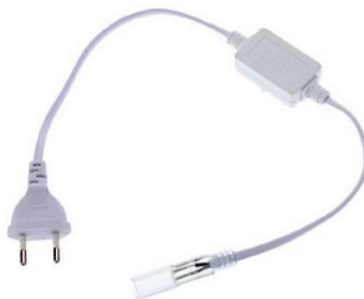

LED tarvike nauhalle PROLUMEN 8mm stripe connector (LH4027)

tuotekoodi: LH4027

merkki: [PROLUMEN](#)

hinta: €0,83+ALV

hinta: €1,00 sis. ALV

[Discount price]: €0,42 + ALV

LED tarvike nauhalle PROLUMEN alaldi 3528/5050 230V ribale (LH3461)

tuotekoodi: LH3461

merkki: [PROLUMEN](#)

syöttöjännite: 230V

takuu: 2 vuotta

hinta: €2,50+ALV

hinta: €3,00 sis. ALV

[Discount price]: €1,67 + ALV

LED tarvike nauhalle PROLUMEN Kahvel G2 ribale (LH3947)