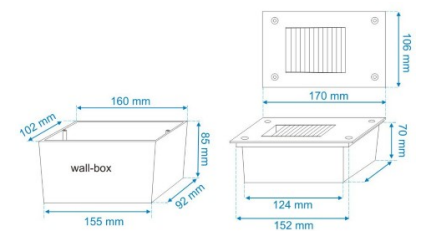

hinta: €46,35+ALV
hinta: €55,62 sis. ALV

LED upotettu seinävalaisin PROLUMEN S02 12V hopea kierros 3W 250lm 30° IP65 lämmin valkoinen 3000K (LH4639)

tuotekoodi: LH4639
merkki: [PROLUMEN](#)
syöttöjännite: 12V
teho: 3W
valovirta: 250luumenia
valaisimen tehokkuus: 83lm/W
valon väriämpötila (CCT): 3000K
säteilykulma: 30°
CRI: 80
kotelointiluokka: IP65
ledin käyttöikä: 35000h
korkeus: 62mm
leveys: 32mm
pituus: 32mm
rungon väri: hopea
rungon materiaali: alumiini
muoto: kierros
työympäristö: sisäkäyttöön
sertifikaatit: CE, RoHS
energialuokka: A+
takuu: 2 vuotta