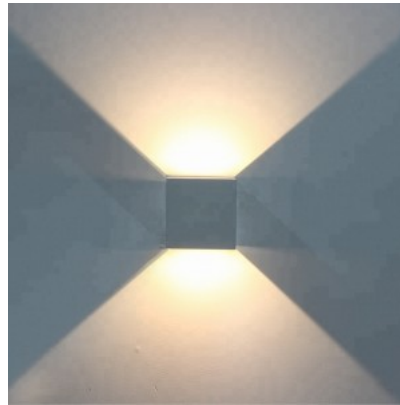

LED seinävalaisin REVAL BULB A100 valkoinen 12W 840lm IP65 lämmin valkoinen 3000K (LH3650)

tuotekoodi: LH3650
merkki: REVAL BULB
syöttöjännite: 230V
teho: 12W
valovirta: 840luumena
valaisimen tehokkuus: 70lm/W
valon väriämpötila (CCT): 3000K
CRI: 80
kotelointiluokka: IP65
ledin käyttöikä: 25000h
korkeus: 100mm
leveys: 100mm
syvyys: 100mm
paino: 500g
rungon väri: valkoinen
rungon materiaali: alumiini
kiillotus: matto
työympäristö: ulkokäyttöön
sertifikaatit: CE, RoHS
energialuokka: A+
takuu: 2 vuotta

hinta: €40,00+ALV
hinta: €48,00 sis. ALV

LED upotettu seinävalaisin ALRW03 1,5W IP65 lämmin valkoinen 3000K (LH2921)

tuotekoodi: LH2921
syöttöjännite: 230V
teho: 1,5W
valon väriämpötila (CCT): 3000K
kotelointiluokka: IP65
ledin käyttöikä: 50000h
korkeus: 172mm
leveys: 107mm
syvyys: 88mm
paino: 779g
takuu: 2 vuotta

hinta: €46,35+ALV
hinta: €55,62 sis. ALV