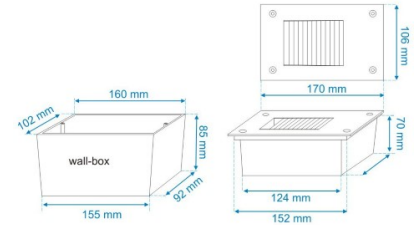

hinta: €46,35+ALV
hinta: €55,62 sis. ALV

LED upotettu seinävalaisin PROLUMEN S02 12V hopea kierros 3W 250lm 30° IP65 lämmin valkoinen 3000K (LH4639)

tuotekoodi: LH4639
merkki: [PROLUMEN](#)
syöttöjännite: 12V
teho: 3W
valovirta: 250luumena
valaisimen tehokkuus: 83lm/W
valon väriämpötila (CCT): 3000K
säteilykulma: 30°
CRI: 80
koteloiluokka: IP65
ledin käyttöikä: 35000h
korkeus: 62mm
leveys: 32mm
pituus: 32mm
runkon väri: hopea
runkon materiaali: alumiini
muoto: kierros
työympäristö: sisäkäyttöön
sertifikaatit: CE, RoHS
energialuokka: A+
takuu: 2 vuotta