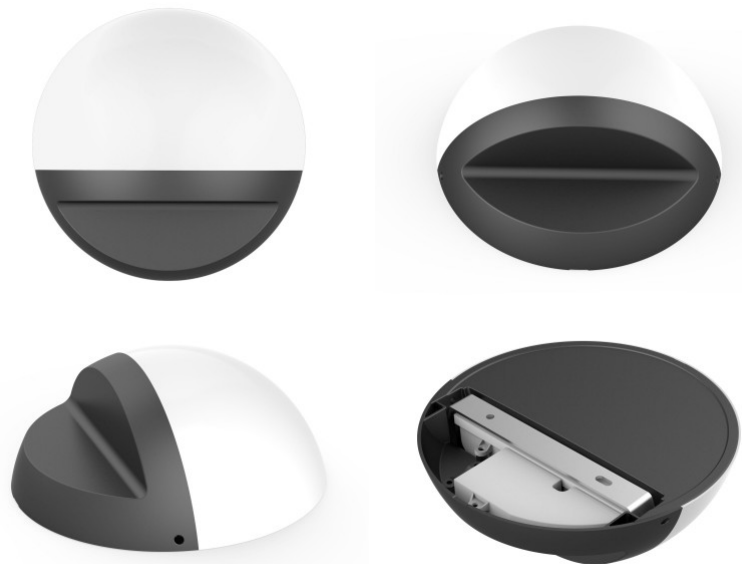

hinta: €50,00+ALV
hinta: €60,00 sis. ALV

LED valaisin VISTA, kytkin 15W 1200lm 120° IP44 päivänvalkoinen 4000K (LH4706)

tuotekoodi: LH4706
syöttöjännite: 230V
teho: 15W
valovirta: 1200luumienia
valaisimen tehokkuus: 80lm/W
valon väriämpötila (CCT): 4000K
säteilykulma: 120°
CRI: 80
kotelointiluokka: IP44
ledin käyttöikä: 30000h
korkeus: 53mm
leveys: 65mm
pituus: 600mm
rungon materiaali: muovi
kiillotus: matto
kytkentäjaksojen määrä: 15000kpl
työympäristö: sisäkäyttöön
sertifikaatit: CE, RoHS
energialuokka: A+
takuu: 2 vuotta

hinta: €40,00+ALV
hinta: €48,00 sis. ALV

LED seinävalaisin PROLUMEN WL06A musta 12W 900lm 120° IP54 lämmin valkoinen 3000K (LH4709)

tuotekoodi: LH4709
merkki: [PROLUMEN](#)
syöttöjännite: 230V
teho: 12W
valovirta: 900luumienia
valaisimen tehokkuus: 75lm/W
valon väriämpötila (CCT): 3000K
säteilykulma: 120°
CRI: 80
kotelointiluokka: IP54
ledin käyttöikä: 50000h
rungon väri: musta
sertifikaatit: CE, RoHS
energialuokka: A+
takuu: 2 vuotta