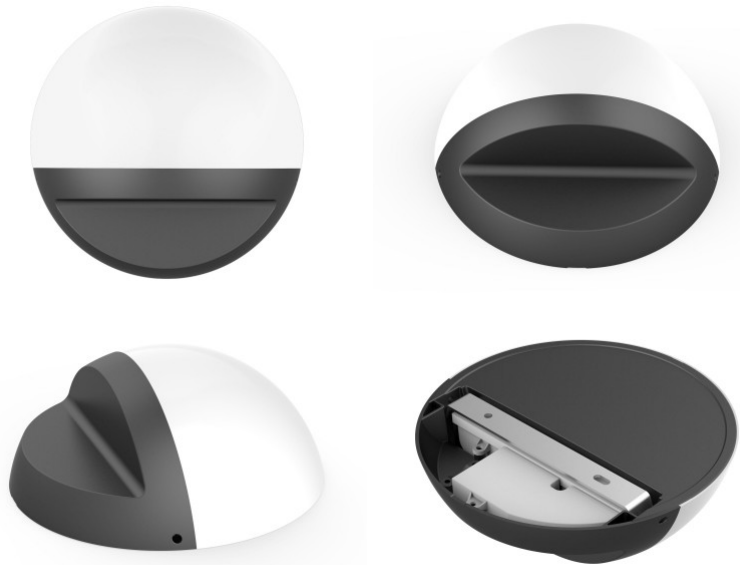

LED seinävalaisin PROLUMEN WL06A musta 12W 900lm 120° IP54 lämmin valkoinen 3000K (LH4709)

tuotekoodi: LH4709
merkki: [PROLUMEN](#)
syöttöjännite: 230V
teho: 12W
valovirta: 900luumenia
valaisimen tehokkuus: 75lm/W
valon väriämpötila (CCT): 3000K
säteilykulma: 120°
CRI: 80
kotelointiluokka: IP54
ledin käyttöikä: 50000h
rungon väri: musta
sertifikaatit: CE, RoHS
energialuokka: A+
takuu: 2 vuotta

hinta: €50,00+ALV
hinta: €60,00 sis. ALV

LED seinävalaisin PROLUMEN WL06B musta 12W 1100lm 60° IP54 lämmin valkoinen 3000K (LH4708)

tuotekoodi: LH4708
merkki: [PROLUMEN](#)
syöttöjännite: 230V
teho: 12W
valovirta: 1100luumenia
valaisimen tehokkuus: 92lm/W
valon väriämpötila (CCT): 3000K
säteilykulma: 60°
CRI: 80
kotelointiluokka: IP54
ledin käyttöikä: 50000h
rungon väri: musta
sertifikaatit: CE, RoHS
energialuokka: A+
takuu: 2 vuotta

hinta: €40,00+ALV
hinta: €48,00 sis. ALV