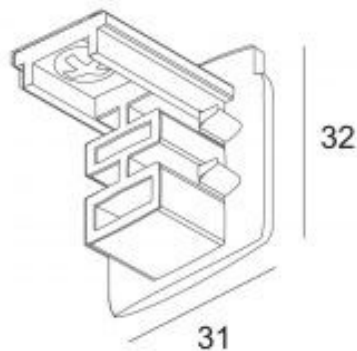

Syöttökisko IVELA 3F päätykappale valkoinen (LH3549)

tuotekoodi: LH3549
merkki: [IVELA](#)
rungon väri: valkoinen
rungon materiaali: muovi
työympäristö: sisäkäyttöön

hinta: €0,94+ALV
hinta: €1,13 sis. ALV

Syöttökisko IVELA 3F päätykappale musta (LH4531)

tuotekoodi: LH4531
merkki: [IVELA](#)
rungon väri: musta
rungon materiaali: muovi

hinta: €0,75+ALV
hinta: €0,90 sis. ALV