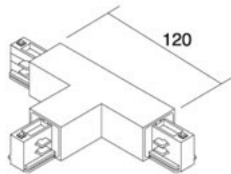

Syöttökisko IVELA 3F Outside L joint valkoinen (LH3550)

tuotekoodi: LH3550
merkki: [IVELA](#)
syöttöjännite: 230V
rungon väri: valkoinen
rungon materiaali: muovi
työympäristö: sisäkäyttöön

hinta: €16,32+ALV
hinta: €19,58 sis. ALV