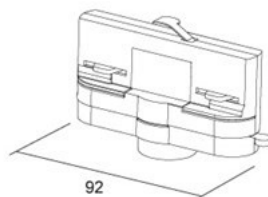

tuotekoodi: LH4563
merkki: [IVELA](#)
syöttöjännite: 230V
rungon väri: valkoinen
rungon materiaali: muovi
työympäristö: sisäkäyttöön

hinta: €7,68+ALV
hinta: €9,22 sis. ALV

Syöttökisko IVELA 3F Suspension kit 2m wire valkoinen (LH3941)

tuotekoodi: LH3941
merkki: [IVELA](#)
korkeus: 2000mm
rungon väri: valkoinen
työympäristö: sisäkäyttöön

hinta: €3,25+ALV
hinta: €3,90 sis. ALV