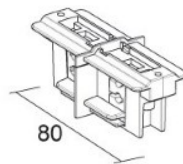

tuotekoodi: LH4564
merkki: [IVELA](#)
syöttöjännite: 230V
rungon väri: valkoinen
rungon materiaali: muovi
työympäristö: sisäkäyttöön

hinta: €5,03+ALV
hinta: €6,04 sis. ALV