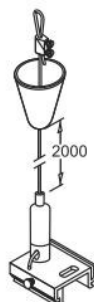

Syöttökisko IVELA 3F X joint musta (LH4573)

tuotekoodi: LH4573
merkki: [IVELA](#)
syöttöjännite: 230V
rungon väri: musta
työympäristö: sisäkäyttöön

hinta: €39,15+ALV
hinta: €46,98 sis. ALV

Syöttökisko PROLUMEN FIX-POINT GA 70 valkoinen IP20 (LH4388)

tuotekoodi: LH4388
merkki: [PROLUMEN](#)
syöttöjännite: 230V
kotelointiluokka: IP20
korkeus: 32mm
halkaisija: 100mm
rungon väri: valkoinen
rungon materiaali: muovi
työympäristö: sisäkäyttöön
sertifikaatit: CE,RoHS

hinta: €25,00+ALV
hinta: €30,00 sis. ALV

Syöttökisko PROLUMEN FIX-POINT GA 70 musta IP20 (LH4576)

tuotekoodi: LH4576
merkki: [PROLUMEN](#)
syöttöjännite: 230V
kotelointiluokka: IP20
korkeus: 32mm
halkaisija: 100mm
rungon väri: musta
rungon materiaali: muovi
työympäristö: sisäkäyttöön
sertifikaatit: CE,RoHS

hinta: €25,00+ALV
hinta: €30,00 sis. ALV

Syöttökisko IVELA Suspension kit dimmable valkoinen (LH3544)

tuotekoodi: LH3544
merkki: [IVELA](#)
rungon väri: valkoinen
työympäristö: sisäkäyttöön

hinta: €6,83+ALV
hinta: €8,20 sis. ALV