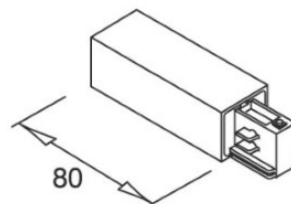

Syöttökisko IVELA 3F L kulma, säädettävä valkoinen (LH4765)

tuotekoodi: LH4765
merkki: [IVELA](#)
rungon väri: valkoinen
rungon materiaali: muovi

hinta: €20,83+ALV
hinta: €25,00 sis. ALV

Syöttökisko IVELA 3F L flex valkoinen (LH4443)

tuotekoodi: LH4443
merkki: [IVELA](#)
syöttöjännite: 230V
rungon väri: valkoinen
työympäristö: sisäkäyttöön

hinta: €27,20+ALV
hinta: €32,64 sis. ALV

Syöttökisko IVELA 3F L flex musta (LH4565)

tuotekoodi: LH4565
merkki: [IVELA](#)
syöttöjännite: 230V
rungon väri: musta
työympäristö: sisäkäyttöön

hinta: €27,20+ALV
hinta: €32,64 sis. ALV

Syöttökisko IVELA 3F Left live-end valkoinen (LH3551)

tuotekoodi: LH3551
merkki: [IVELA](#)
syöttöjännite: 230V
rungon väri: valkoinen
rungon materiaali: muovi
työympäristö: sisäkäyttöön

hinta: €7,50+ALV
hinta: €9,00 sis. ALV