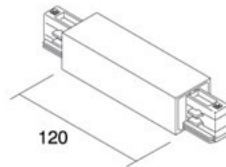

Syöttökisko IVELA 3F continuation musta (LH3543)

tuotekoodi: LH3543
merkki: [IVELA](#)
syöttöjännite: 230V
rungon väri: musta
rungon materiaali: muovi
työympäristö: sisäkäyttöön

hinta: €5,03+ALV
hinta: €6,04 sis. ALV