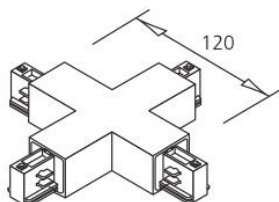

tuotekoodi: LH4563
merkki: [IVELA](#)
syöttöjännite: 230V
rungon väri: valkoinen
rungon materiaali: muovi
työympäristö: sisäkäyttöön

hinta: €7,68+ALV
hinta: €9,22 sis. ALV

Syöttökisko IVELA 3F Suspension kit 2m wire valkoinen (LH3941)

tuotekoodi: LH3941
merkki: [IVELA](#)
korkeus: 2000mm
rungon väri: valkoinen
työympäristö: sisäkäyttöön

hinta: €3,25+ALV
hinta: €3,90 sis. ALV

Syöttökisko IVELA 3F Suspension kit 2m wire musta (LH4571)

tuotekoodi: LH4571
merkki: [IVELA](#)
korkeus: 2000mm
rungon väri: musta
työympäristö: sisäkäyttöön

hinta: €3,25+ALV
hinta: €3,90 sis. ALV

Syöttökisko IVELA 3F X joint valkoinen (LH3847)

tuotekoodi: LH3847
merkki: [IVELA](#)
syöttöjännite: 230V
rungon väri: valkoinen
työympäristö: sisäkäyttöön

hinta: €39,15+ALV
hinta: €46,98 sis. ALV