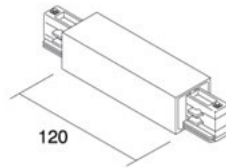

Syöttökisko IVELA 3F Central connector and straight joint valkoinen (LH3542)

tuotekoodi: LH3542
merkki: [IVELA](#)
syöttöjännite: 230V
rungon väri: valkoinen
rungon materiaali: muovi
työympäristö: sisäkäyttöön

hinta: €15,08+ALV
hinta: €18,10 sis. ALV

Syöttökisko IVELA 3F Central connector and straight joint musta (LH4572)

tuotekoodi: LH4572
merkki: [IVELA](#)
syöttöjännite: 230V
rungon väri: musta
rungon materiaali: muovi
työympäristö: sisäkäyttöön

hinta: €15,08+ALV
hinta: €18,10 sis. ALV