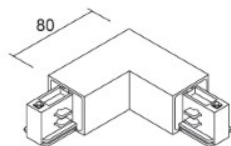

Syöttökisko IVELA 3F Left T joint valkoinen (LH3823)

tuotekoodi: LH3823
merkki: [IVELA](#)
syöttöjännite: 230V
paino: 251g
rungon väri: valkoinen

hinta: €25,14+ALV
hinta: €30,17 sis. ALV

Syöttökisko IVELA 3F Left T joint musta (LH4569)

tuotekoodi: LH4569
merkki: [IVELA](#)
syöttöjännite: 230V
paino: 251g
rungon väri: musta

hinta: €25,14+ALV
hinta: €30,17 sis. ALV

Syöttökisko IVELA 3F Outside L joint valkoinen (LH3550)

tuotekoodi: LH3550
merkki: [IVELA](#)
syöttöjännite: 230V
rungon väri: valkoinen
rungon materiaali: muovi
työympäristö: sisäkäyttöön

hinta: €16,32+ALV
hinta: €19,58 sis. ALV

Syöttökisko IVELA 3F Outside L joint musta (LH4566)

tuotekoodi: LH4566
merkki: [IVELA](#)
syöttöjännite: 230V
rungon väri: musta
rungon materiaali: muovi
työympäristö: sisäkäyttöön

hinta: €16,32+ALV
hinta: €19,58 sis. ALV