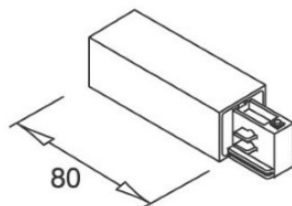

Syöttökisko IVELA 3F päätykappale valkoinen (LH3549)

tuotekoodi: LH3549
merkki: [IVELA](#)
rungon väri: valkoinen
rungon materiaali: muovi
työympäristö: sisäkäyttöön

hinta: €0,94+ALV
hinta: €1,13 sis. ALV

Syöttökisko IVELA 3F päätykappale musta (LH4531)

tuotekoodi: LH4531
merkki: [IVELA](#)
rungon väri: musta
rungon materiaali: muovi

hinta: €0,75+ALV
hinta: €0,90 sis. ALV

Syöttökisko IVELA 3F Right live-end musta (LH4530)

tuotekoodi: LH4530
merkki: [IVELA](#)
syöttöjännite: 230V
rungon väri: musta

hinta: €7,50+ALV
hinta: €9,00 sis. ALV

Syöttökisko IVELA 3F Right live-end valkoinen (LH3540)

tuotekoodi: LH3540
merkki: [IVELA](#)
syöttöjännite: 230V
rungon väri: valkoinen
rungon materiaali: muovi
työympäristö: sisäkäyttöön

hinta: €7,50+ALV
hinta: €9,00 sis. ALV