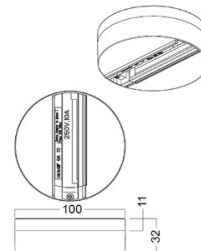

Syöttökisko PROLUMEN FIX-POINT GA 70 musta IP20 (LH4576)

tuotekoodi: LH4576
merkki: [PROLUMEN](#)
syöttöjännite: 230V
kotelointiluokka: IP20
korkeus: 32mm
halkaisija: 100mm
rungon väri: musta
rungon materiaali: muovi
työympäristö: sisäkäyttöön
sertifikaatit: CE,RoHS

hinta: €25,00+ALV
hinta: €30,00 sis. ALV