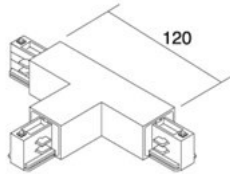

Syöttökisko IVELA 3F sovitin Ivela musta (LH2942)

tuotekoodi: LH2942
merkki: [IVELA](#)
syöttöjännite: 230V
rungon väri: musta
rungon materiaali: muovi
työympäristö: sisäkäyttöön

hinta: €7,68+ALV
hinta: €9,22 sis. ALV