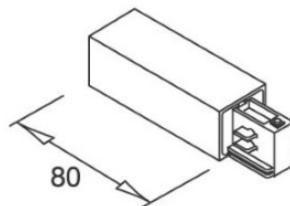

Syöttökisko IVELA 3F Inside L joint musta (LH4529)

tuotekoodi: LH4529
merkki: [IVELA](#)
syöttöjännite: 230V
rungon väri: musta

hinta: €7,50+ALV
hinta: €9,00 sis. ALV

Syöttökisko IVELA 3F Inside L joint valkoinen (LH3541)

tuotekoodi: LH3541
merkki: [IVELA](#)
syöttöjännite: 230V
rungon väri: valkoinen
rungon materiaali: muovi
työympäristö: sisäkäyttöön

hinta: €16,32+ALV
hinta: €19,58 sis. ALV