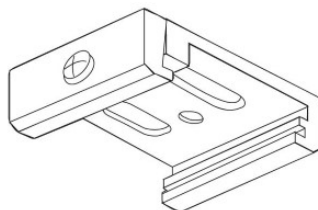

Syöttökisko IVELA 3F Ceiling kit (LH3561)

tuotekoodi: LH3561
merkki: [IVELA](#)
työympäristö: sisäkäyttöön

hinta: €3,15+ALV
hinta: €3,78 sis. ALV