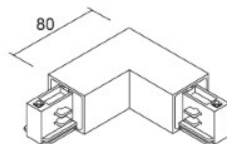

tuotekoodi: LH4564
merkki: [IVELA](#)
syöttöjännite: 230V
rungon väri: valkoinen
rungon materiaali: muovi
työympäristö: sisäkäyttöön

hinta: €5,03+ALV
hinta: €6,04 sis. ALV

Syöttökisko IVELA 3F Inside L joint musta (LH4529)

tuotekoodi: LH4529
merkki: [IVELA](#)
syöttöjännite: 230V
rungon väri: musta

hinta: €7,50+ALV
hinta: €9,00 sis. ALV

Syöttökisko IVELA 3F Inside L joint valkoinen (LH3541)

tuotekoodi: LH3541
merkki: [IVELA](#)
syöttöjännite: 230V
rungon väri: valkoinen
rungon materiaali: muovi
työympäristö: sisäkäyttöön

hinta: €16,32+ALV
hinta: €19,58 sis. ALV

Syöttökisko IVELA 3F Inside L joint musta (LH4567)

tuotekoodi: LH4567
merkki: [IVELA](#)
syöttöjännite: 230V
rungon väri: musta
rungon materiaali: muovi
työympäristö: sisäkäyttöön

hinta: €16,32+ALV
hinta: €19,58 sis. ALV