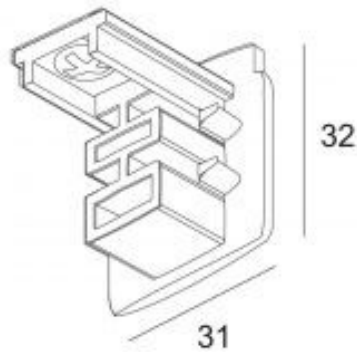

Syöttökisko IVELA 3F Right live-end musta (LH4530)

tuotekoodi: LH4530
merkki: [IVELA](#)
syöttöjännite: 230V
rungon väri: musta

hinta: €7,50+ALV
hinta: €9,00 sis. ALV