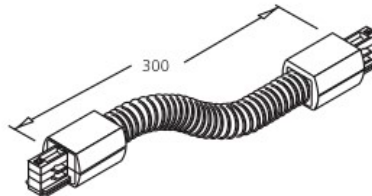

Syöttökisko IVELA 3F L flex valkoinen (LH4443)

tuotekoodi: LH4443
merkki: [IVELA](#)
syöttöjännite: 230V
rungon väri: valkoinen
työympäristö: sisäkäyttöön

hinta: €27,20+ALV
hinta: €32,64 sis. ALV

Syöttökisko IVELA 3F L flex musta (LH4565)

tuotekoodi: LH4565
merkki: [IVELA](#)
syöttöjännite: 230V
rungon väri: musta
työympäristö: sisäkäyttöön

hinta: €27,20+ALV
hinta: €32,64 sis. ALV