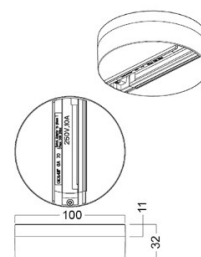

Syöttökisko IVELA Suspension kit dimmable valkoinen (LH3544)

tuotekoodi: LH3544
merkki: [IVELA](#)
rungon väri: valkoinen
työympäristö: sisäkäyttöön

hinta: €6,83+ALV
hinta: €8,20 sis. ALV