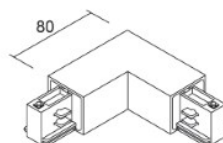

Syöttökisko IVELA 3F Inside L joint musta (LH4567)

tuotekoodi: LH4567
merkki: [IVELA](#)
syöttöjännite: 230V
rungon väri: musta
rungon materiaali: muovi
työympäristö: sisäkäyttöön

hinta: €16,32+ALV
hinta: €19,58 sis. ALV