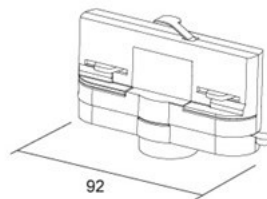

Syöttökisko IVELA 3F sovitin Ivela valkoinen (LH4563)