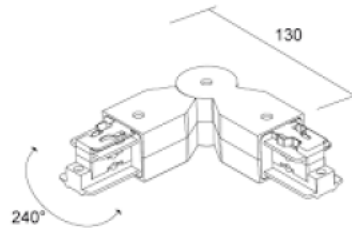

Syöttökisko IVELA 3F L kulma, säädettävä valkoinen (LH4765)

tuotekoodi: LH4765
merkki: [IVELA](#)
rungon väri: valkoinen
rungon materiaali: muovi

hinta: €20,83+ALV
hinta: €25,00 sis. ALV