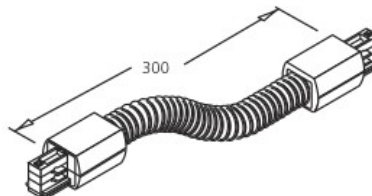

Syöttökisko IVELA 3F Left live-end valkoinen (LH3551)

tuotekoodi: LH3551
merkki: [IVELA](#)
syöttöjännite: 230V
rungon väri: valkoinen
rungon materiaali: muovi
työympäristö: sisäkäyttöön

hinta: €7,50+ALV
hinta: €9,00 sis. ALV