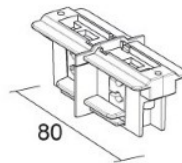

Syöttökisko IVELA 3F continuation valkoinen (LH4564)