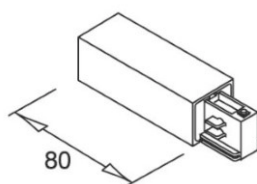

Syöttökisko IVELA 3F Right live-end valkoinen (LH3540)

tuotekoodi: LH3540
merkki: [IVELA](#)
syöttöjännite: 230V
rungon väri: valkoinen
rungon materiaali: muovi
työympäristö: sisäkäyttöön

hinta: €7,50+ALV
hinta: €9,00 sis. ALV