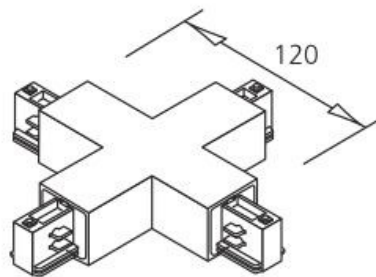

Syöttökisko IVELA 3F X joint musta (LH4573)

tuotekoodi: LH4573
merkki: [IVELA](#)
syöttöjännite: 230V
rungon väri: musta
työympäristö: sisäkäyttöön

hinta: €39,15+ALV
hinta: €46,98 sis. ALV

Syöttökisko PROLUMEN FIX-POINT GA 70 valkoinen IP20 (LH4388)

tuotekoodi: LH4388
merkki: [PROLUMEN](#)
syöttöjännite: 230V
kotelointiluokka: IP20
korkeus: 32mm
halkaisija: 100mm
rungon väri: valkoinen
rungon materiaali: muovi
työympäristö: sisäkäyttöön
sertifikaatit: CE,RoHS

hinta: €25,00+ALV
hinta: €30,00 sis. ALV