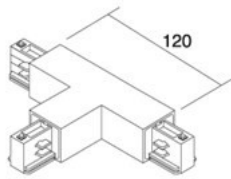

Syöttökisko IVELA 3F Left T joint valkoinen (LH3823)

tuotekoodi: LH3823
merkki: [IVELA](#)
syöttöjännite: 230V
paino: 251g
rungon väri: valkoinen

hinta: €25,14+ALV
hinta: €30,17 sis. ALV

Syöttökisko IVELA 3F Left T joint musta (LH4569)

tuotekoodi: LH4569
merkki: [IVELA](#)
syöttöjännite: 230V
paino: 251g
rungon väri: musta

hinta: €25,14+ALV
hinta: €30,17 sis. ALV