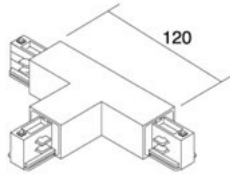

Syöttökisko IVELA 3F Right T joint valkoinen (LH3822)

tuotekoodi: LH3822
merkki: [IVELA](#)
syöttöjännite: 230V
paino: 251g
rungon väri: valkoinen
rungon materiaali: muovi
työympäristö: sisäkäyttöön

hinta: €26,79+ALV
hinta: €32,15 sis. ALV

Syöttökisko IVELA 3F Right T joint musta (LH4568)

tuotekoodi: LH4568
merkki: [IVELA](#)
syöttöjännite: 230V
paino: 251g
rungon väri: musta
rungon materiaali: muovi
työympäristö: sisäkäyttöön

hinta: €26,79+ALV
hinta: €32,15 sis. ALV