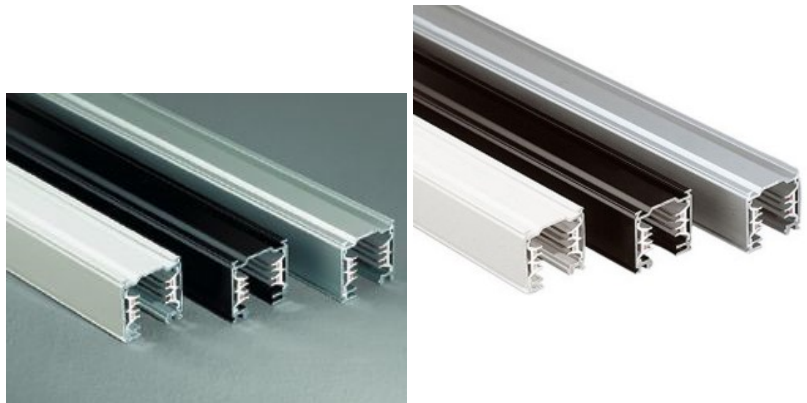

Syöttökisko IVELA 3F 2m musta (LH3537)