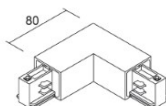

Syöttökisko IVELA 3F Outside L joint musta (LH4566)

tuotekoodi: LH4566
merkki: [IVELA](#)
syöttöjännite: 230V
rungon väri: musta
rungon materiaali: muovi
työympäristö: sisäkäyttöön

hinta: €16,32+ALV
hinta: €19,58 sis. ALV