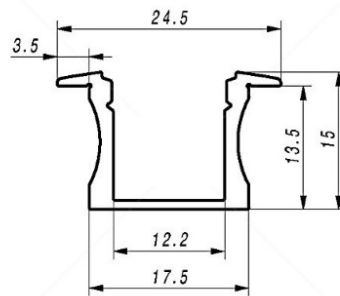

Alumiiniprofili LUZ NEGRA Amsterdam 3m hopea (14685)

tuotekoodi: 14685
merkki: [LUZ NEGRA](#)
leveys: 30mm
pituus: 3000mm
runгон väri: hopea
runгон materiaali: alumiini
kiillotus: matto

hinta: €21,40+ALV
hinta: €25,68 sis. ALV
Hinta ilman kantta!