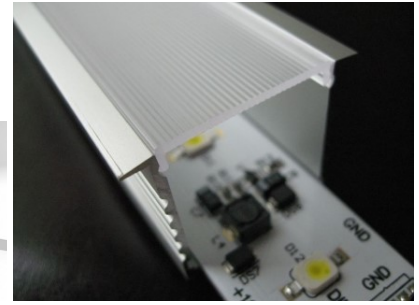

Alumiiniprofili ALU PowerLine RPL 35mm 2m (14509)

tuotekoodi: 14509
korkeus: 35mm
leveys: 35mm
pituus: 2000mm

hinta: €51,67+ALV
hinta: €62,00 sis. ALV

Alumiiniprofili ALU SlimLine Recessed 15mm 2m (13080)

tuotekoodi: 13080
pituus: 2mm

hinta: €20,62+ALV
hinta: €24,74 sis. ALV