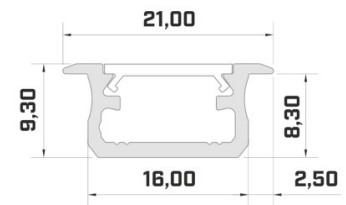

Alumiiniprofili LUMINES Type G 2m hopea (14535)

tuotekoodi: 14535
merkki: [LUMINES](#)
korkeus: 18mm
leveys: 22mm
syvyys: 17mm
pituus: 2020mm
rungon väri: hopea
rungon materiaali: alumiini

hinta: €9,61+ALV
hinta: €11,53 sis. ALV
Hinta ilman kantta!