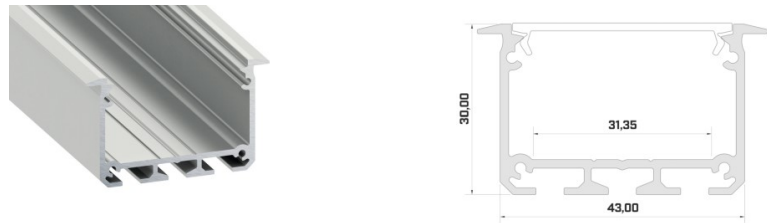

Alumiiniprofili LUMINES INSO 3m hopea (14653)

tuotekoodi: 14653
merkki: [LUMINES](#)
korkeus: 30mm
leveys: 43mm
pituus: 3000mm
rungon väri: hopea
rungon materiaali: alumiini

hinta: €50,53+ALV
hinta: €60,64 sis. ALV
Hinta ilman kantta!