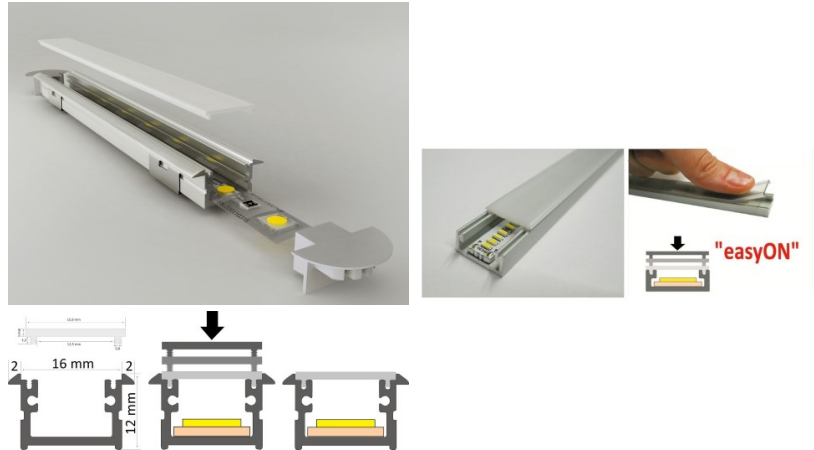

Alumiiniprofili LUZ NEGRA Berlin 2m hopea (13339)

tuotekoodi: 13339
merkki: [LUZ NEGRA](#)
korkeus: 12mm
leveys: 16mm
pituus: 2000mm
rungon väri: hopea
rungon materiaali: alumiini
kiillotus: matto

hinta: €10,10+ALV
hinta: €12,12 sis. ALV
Hinta ilman kantta!

Alumiiniprofili LUZ NEGRA Berlin XL 2m hopea (13507)

tuotekoodi: 13507
merkki: [LUZ NEGRA](#)
korkeus: 12,5mm
leveys: 28,4mm
pituus: 2000mm
rungon väri: hopea
rungon materiaali: alumiini
kiillotus: matto

hinta: €10,06+ALV
hinta: €12,07 sis. ALV
Hinta ilman kantta!