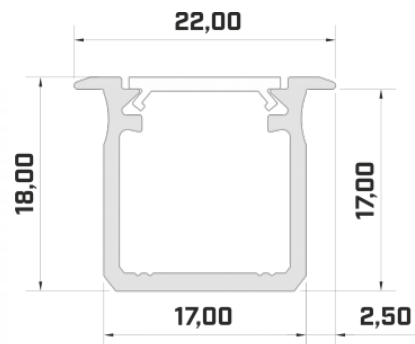

tuotekoodi: 14785
merkki: [LUMINES](#)
korkeus: 18mm
leveys: 22mm
syvyys: 17mm
pituus: 2020mm
rungon väri: musta
rungon materiaali: alumiini

hinta: €11,59+ALV
hinta: €13,91 sis. ALV
Hinta ilman kantta!

Alumiiniprofili LUMINES Type G 2m valkoinen (14786)

tuotekoodi: 14786
merkki: [LUMINES](#)
korkeus: 18mm
leveys: 22mm
syvyys: 17mm
pituus: 2020mm
rungon väri: valkoinen
rungon materiaali: alumiini

hinta: €11,59+ALV
hinta: €13,91 sis. ALV
Hinta ilman kantta!