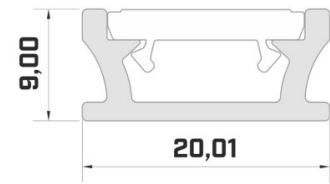

Alumiiniprofili LUMINES TERRA 2m hopea (14539)

tuotekoodi: 14539
merkki: [LUMINES](#)
korkeus: 9mm
leveys: 20,01mm
pituus: 2020mm
rungon väri: hopea
rungon materiaali: alumiini

hinta: €8,80+ALV
hinta: €10,56 sis. ALV
Hinta ilman kantta!

Alumiiniprofili LUMINES Type B 2m hopea (14513)

tuotekoodi: 14513
merkki: [LUMINES](#)
korkeus: 9,3mm
leveys: 16mm
pituus: 2020mm
rungon väri: hopea
rungon materiaali: alumiini

hinta: €6,67+ALV
hinta: €8,00 sis. ALV
Hinta ilman kantta!