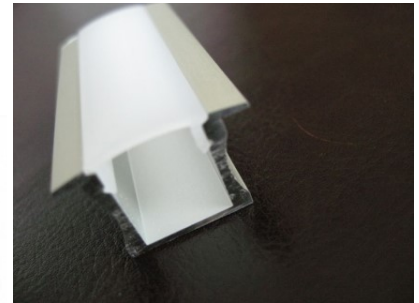

tuotekoodi: 13080
pituus: 2mm

hinta: €20,62+ALV
hinta: €24,74 sis. ALV

Alumiiniprofili LUZ NEGRA Amsterdam 3m hopea (14685)

tuotekoodi: 14685
merkki: [LUZ NEGRA](#)
leveys: 30mm
pituus: 3000mm
runгон väri: hopea
runгон materiaali: alumiini
kiillotus: matto