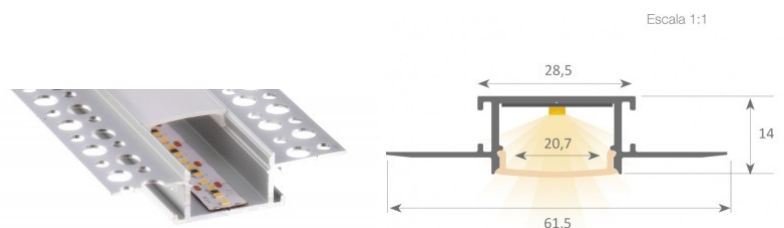

Alumiiniprofili LUZ NEGRA Frankfurt 2m hopea (13340)

tuotekoodi: 13340
merkki: [LUZ NEGRA](#)
korkeus: 7,5mm
leveys: 21mm
pituus: 2000mm
rungon väri: hopea
rungon materiaali: alumiini
kiillotus: matto

hinta: €9,60+ALV
hinta: €11,52 sis. ALV
Hinta ilman kantta!

Alumiiniprofili LUMINES INSO 2m hopea (14560)

tuotekoodi: 14560
merkki: [LUMINES](#)
korkeus: 30mm
leveys: 43mm
pituus: 2020mm
rungon väri: hopea
rungon materiaali: alumiini

hinta: €27,15+ALV
hinta: €32,58 sis. ALV
Hinta ilman kantta!

Alumiiniprofili LUMINES INSO 3m hopea (14653)

tuotekoodi: 14653
merkki: [LUMINES](#)
korkeus: 30mm
leveys: 43mm
pituus: 3000mm
rungon väri: hopea
rungon materiaali: alumiini

hinta: €50,53+ALV
hinta: €60,64 sis. ALV
Hinta ilman kantta!

Alumiiniprofili LUZ NEGRA Montana 2m hopea (14679)

tuotekoodi: 14679
merkki: [LUZ NEGRA](#)
korkeus: 14mm
pituus: 2000mm
rungon väri: hopea
rungon materiaali: alumiini
kiillotus: matto

hinta: €18,04+ALV
hinta: €21,65 sis. ALV
Hinta ilman kantta!