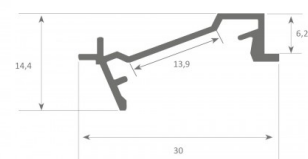

Alumiiniprofili ALU PowerLine RPL 35mm 2m (14509)

tuotekoodi: 14509
korkeus: 35mm
leveys: 35mm
pituus: 2000mm

hinta: €51,67+ALV
hinta: €62,00 sis. ALV

Alumiiniprofili ALU SlimLine Recessed 15mm 2m (13080)

tuotekoodi: 13080
pituus: 2mm

hinta: €20,62+ALV
hinta: €24,74 sis. ALV

Alumiiniprofili LUZ NEGRA Amsterdam 3m hopea (14685)

tuotekoodi: 14685
merkki: [LUZ NEGRA](#)
leveys: 30mm
pituus: 3000mm
runгон väri: hopea
runгон materiaali: alumiini
kiillotus: matto

hinta: €21,40+ALV
hinta: €25,68 sis. ALV
Hinta ilman kantta!