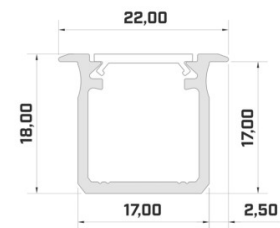

Alumiiniprofili LUMINES Type G 2m musta (14785)