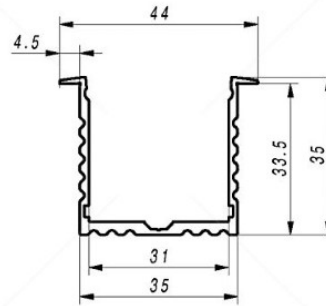

Alumiiniprofili ALU PowerLine RPL 35mm 2m (14509)

tuotekoodi: 14509
korkeus: 35mm
leveys: 35mm
pituus: 2000mm

hinta: €51,67+ALV
hinta: €62,00 sis. ALV

Alumiiniprofili ALU SlimLine Recessed 15mm 2m (13080)