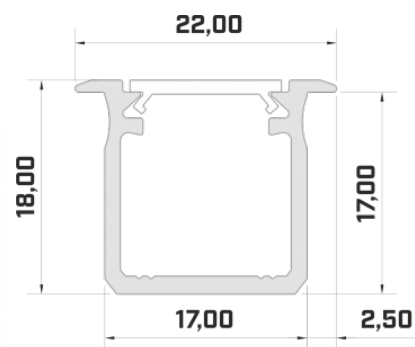

Alumiiniprofili LUMINES Type G, 3m musta (14811)