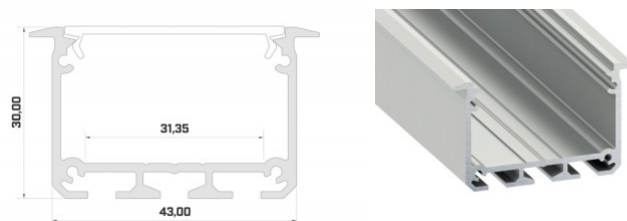

Alumiiniprofili LUZ NEGRA Montana 2m hopea (14679)

tuotekoodi: 14679
merkki: [LUZ NEGRA](#)
korkeus: 14mm
pituus: 2000mm
rungon väri: hopea
rungon materiaali: alumiini
kiillotus: matto

hinta: €18,04+ALV
hinta: €21,65 sis. ALV
Hinta ilman kantta!