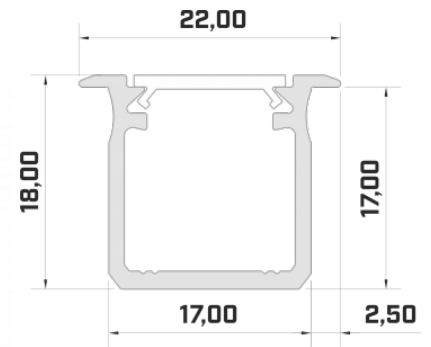

tuotekoodi: 14811
merkki: [LUMINES](#)
korkeus: 18mm
leveys: 17mm
pituus: 3000mm
rungon väri: musta
rungon materiaali: alumiini
kiillotus: matto

hinta: €17,95+ALV
hinta: €21,54 sis. ALV
Hinta ilman kantta!