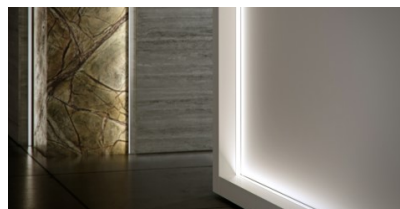

Alumiiniprofili LUMINES Type G 2m musta (14785)