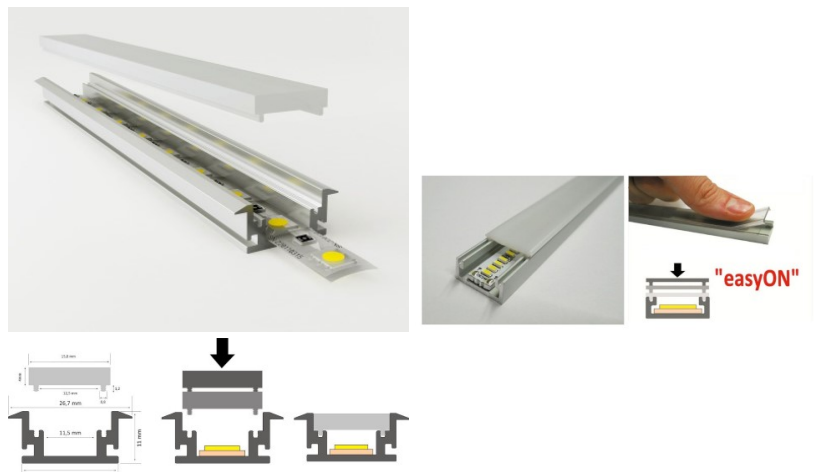

Alumiiniprofili LUZ NEGRA Berlin 2m hopea (13339)

tuotekoodi: 13339
merkki: [LUZ NEGRA](#)
korkeus: 12mm
leveys: 16mm
pituus: 2000mm
rungon väri: hopea
rungon materiaali: alumiini
kiillotus: matto

hinta: €10,10+ALV
hinta: €12,12 sis. ALV
Hinta ilman kantta!

Alumiiniprofili LUZ NEGRA Berlin XL 2m hopea (13507)

tuotekoodi: 13507
merkki: [LUZ NEGRA](#)
korkeus: 12,5mm
leveys: 28,4mm
pituus: 2000mm
rungon väri: hopea
rungon materiaali: alumiini
kiillotus: matto

hinta: €10,06+ALV
hinta: €12,07 sis. ALV
Hinta ilman kantta!

Alumiiniprofili LUZ NEGRA Dublin 2m hopea (13343)

tuotekoodi: 13343
merkki: [LUZ NEGRA](#)
korkeus: 11mm
leveys: 26,7mm
pituus: 2000mm
rungon väri: hopea
rungon materiaali: alumiini
kiillotus: matto

hinta: €11,96+ALV
hinta: €14,35 sis. ALV
Hinta ilman kantta!