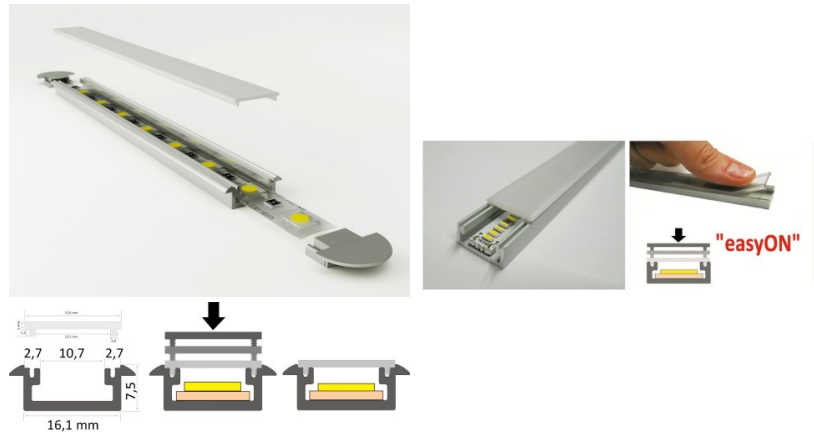

hinta: €9,60+ALV
hinta: €11,52 sis. ALV
Hinta ilman kantta!

Alumiiniprofili LUMINES INSO 2m hopea (14560)

tuotekoodi: 14560
merkki: [LUMINES](#)
korkeus: 30mm
leveys: 43mm
pituus: 2020mm
rungon väri: hopea
rungon materiaali: alumiini