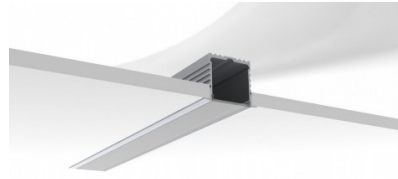

Alumiiniprofili ALU PowerLine RPL 35mm 2m (14509)

tuotekoodi: 14509
korkeus: 35mm
leveys: 35mm
pituus: 2000mm

hinta: €51,67+ALV
hinta: €62,00 sis. ALV

Alumiiniprofili ALU SlimLine Recessed 15mm 2m (13080)