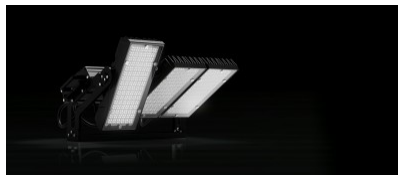

tuotekoodi: LH4647
merkki: [PROLUMEN](#)
syöttöjännite: 230V
teho: 600W
valovirta: 78084luumienia
valaisimen tehokkuus: 130lm/W
valon väriämpötila (CCT): 5000K
valonlähde: [NICHIA LED](#)
CRI: 80
korkeus: 401mm
leveys: 598mm
pituus: 564mm
rungon väri: musta
rungon materiaali: Valettu alumiini +
karkaistu lasi
virransyöttöyksikkö: [MEAN WELL](#)
työympäristö: ulkokäyttöön
sertifikaatit: CE, ROHS, ENEC
energialuokka: A+
takuu: 5 vuotta