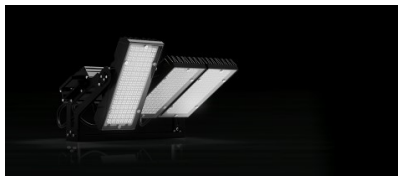

## LED valonheitin PROLUMEN TGD musta 560W 62720lm IP66 kylmä valkoinen 5000K (LH4375)

tuotekoodi: LH4375  
merkki: [PROLUMEN](#)  
syöttöjännite: 230V  
teho: 560W  
virranotto: 700mA  
valovirta: 62720luumena  
valaisimen tehokkuus: 112lm/W  
valon väriämpötila (CCT): 5000K  
valonlähde: [LUMILEDS](#)  
CRI: 70  
kotelointiluokka: IP66  
ledin käyttöikä: 75000h  
LLMF - Lamp Lumen Maintenance Factor:  
L70 @25°C 100.000h  
korkeus: 384mm  
leveys: 634mm  
pituus: 339mm  
paino: 26000g  
rungon väri: musta  
rungon materiaali: alumiini  
virransyöttöyksikkö: [INVENTRONICS](#)  
toimintalämpötila: -40° -+50°C  
sertifikaatit: CE, RoHS, ENEC  
energialuokka: A+  
takuu: 5 vuotta

Optic 30°, 45°, 60°

## LED valonheitin PROLUMEN X Stadium F6 musta 900W 117000lm kylmä valkoinen 5000K (LH4458)

tuotekoodi: LH4458  
merkki: [PROLUMEN](#)  
syöttöjännite: 230V  
teho: 900W  
valovirta: 117000luumenia  
valaisimen tehokkuus: 130lm/W  
valon väriämpötila (CCT): 5000K  
valonlähde: [NICHIA LED](#)  
CRI: 80  
korkeus: 401mm  
leveys: 598mm  
pituus: 792mm  
rungon väri: musta  
rungon materiaali: Valettu alumiini +  
karkaistu lasi  
työympäristö: ulkokäyttöön  
sertifikaatit: CE, ROHS, ENEC  
energialuokka: A+  
takuu: 5 vuotta