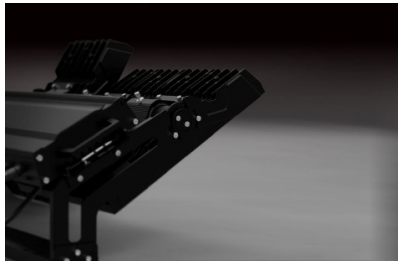

## LED valonheitin PROLUMEN TGD musta 560W 62720lm IP66 kylmä valkoinen 5000K (LH4375)

tuotekoodi: LH4375  
merkki: [PROLUMEN](#)  
syöttöjännite: 230V  
teho: 560W  
virranotto: 700mA  
valovirta: 62720luumena  
valaisimen tehokkuus: 112lm/W  
valon väriämpötila (CCT): 5000K  
valonlähde: [LUMILEDS](#)  
CRI: 70  
kotelointiluokka: IP66  
ledin käyttöikä: 75000h  
LLMF - Lamp Lumen Maintenance Factor:  
L70 @25°C 100.000h  
korkeus: 384mm  
leveys: 634mm  
pituus: 339mm  
paino: 26000g  
rungon väri: musta  
rungon materiaali: alumiini  
virransyöttöyksikkö: [INVENTRONICS](#)  
toimintalämpötila: -40° -+50°C  
sertifikaatit: CE, RoHS, ENEC  
energialuokka: A+  
takuu: 5 vuotta

Optic 30°, 45°, 60°

## LED valonheitin PROLUMEN X Stadium F6 musta 900W 117000lm kylmä valkoinen 5000K (LH4458)

tuotekoodi: LH4458  
merkki: [PROLUMEN](#)  
syöttöjännite: 230V  
teho: 900W  
valovirta: 117000luumenia  
valaisimen tehokkuus: 130lm/W  
valon väriämpötila (CCT): 5000K  
valonlähde: [NICHIA LED](#)  
CRI: 80  
korkeus: 401mm  
leveys: 598mm  
pituus: 792mm  
rungon väri: musta  
rungon materiaali: Valettu alumiini +  
karkaistu lasi  
työympäristö: ulkokäyttöön  
sertifikaatit: CE, ROHS, ENEC  
energialuokka: A+  
takuu: 5 vuotta