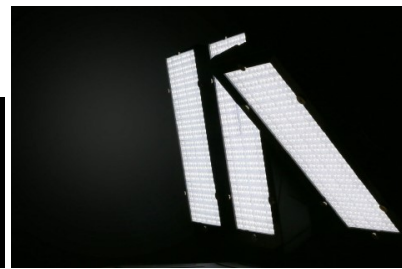

tuotekoodi: LH4458
merkki: [PROLUMEN](#)
syöttöjännite: 230V
teho: 900W
valovirta: 117000luumenia
valaisimen tehokkuus: 130lm/W
valon väriämpötila (CCT): 5000K
valonlähde: [NICHIA LED](#)
CRI: 80
korkeus: 401mm
leveys: 598mm
pituus: 792mm
rungon väri: musta
rungon materiaali: Valettu alumiini +
karkaistu lasi
työympäristö: ulkokäyttöön
sertifikaatit: CE, ROHS, ENEC
energialuokka: A+
takuu: 5 vuotta

Beam angel for option: 15°, 65°x120°,
30°, 30°x60°, 65°x120°

LED valonheitin PROLUMEN X Stadium F6 musta 300W 39000lm kylmä valkoinen 5000K (LH4632)

tuotekoodi: LH4632
merkki: [PROLUMEN](#)
syöttöjännite: 230V
teho: 300W
valovirta: 39000luumenia
valaisimen tehokkuus: 130lm/W
valon väriämpötila (CCT): 5000K
valonlähde: [NICHIA LED](#)
CRI: 80
ledin käyttöikä: 50000h
korkeus: 173mm
leveys: 288mm
pituus: 525mm
rungon väri: musta
rungon materiaali: Valettu alumiini +
karkaistu lasi
virransyöttöyksikkö: [MEAN WELL](#)
työympäristö: ulkokäyttöön
sertifikaatit: CE, ROHS, ENEC
energialuokka: A+
takuu: 5 vuotta