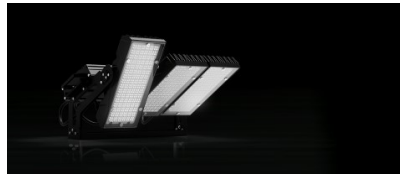

## LED valonheitin PROLUMEN TGD musta 560W 62720lm IP66 kylmä valkoinen 5000K (LH4375)

tuotekoodi: LH4375  
merkki: [PROLUMEN](#)  
syöttöjännite: 230V  
teho: 560W  
virranotto: 700mA  
valovirta: 62720luumena  
valaisimen tehokkuus: 112lm/W  
valon väriämpötila (CCT): 5000K  
valonlähde: [LUMILEDS](#)  
CRI: 70  
kotelointiluokka: IP66  
ledin käyttöikä: 75000h  
LLMF - Lamp Lumen Maintenance Factor:  
L70 @25°C 100.000h  
korkeus: 384mm  
leveys: 634mm  
pituus: 339mm  
paino: 26000g  
rungon väri: musta  
rungon materiaali: alumiini  
virransyöttöyksikkö: [INVENTRONICS](#)  
toimintalämpötila: -40° -+50°C  
sertifikaatit: CE, RoHS, ENEC  
energialuokka: A+  
takuu: 5 vuotta

Optic 30°, 45°, 60°

## LED valonheitin PROLUMEN X Stadium F6 musta 900W 117000lm kylmä valkoinen 5000K (LH4458)

tuotekoodi: LH4458  
merkki: [PROLUMEN](#)  
syöttöjännite: 230V  
teho: 900W  
valovirta: 117000luumenia  
valaisimen tehokkuus: 130lm/W  
valon väriämpötila (CCT): 5000K  
valonlähde: [NICHIA LED](#)  
CRI: 80  
korkeus: 401mm  
leveys: 598mm  
pituus: 792mm  
rungon väri: musta  
rungon materiaali: Valettu alumiini +  
karkaistu lasi  
työympäristö: ulkokäyttöön  
sertifikaatit: CE, ROHS, ENEC  
energialuokka: A+  
takuu: 5 vuotta