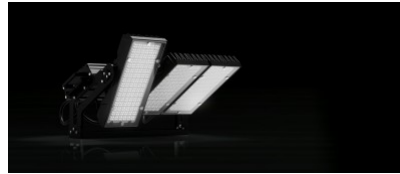

LED valonheitin PROLUMEN X Stadium F6 musta 900W 117000lm kylmä valkoinen 5000K (14458)

tuotekoodi: 14458
merkki: [PROLUMEN](#)
syöttöjännite: 230V
teho: 900W
valovirta: 117000luumienia
valaisimen tehokkuus: 130lm/W
valon väriämpötila (CCT): 5000K
valonlähde: [NICHIA LED](#)
CRI: 80
korkeus: 401mm
leveys: 598mm
pituus: 792mm
rungon väri: musta
rungon materiaali: Valettu alumiini + karkaistu lasi
työympäristö: ulkokäyttöön
sertifikaatit: CE, ROHS, ENEC
energialuokka: A+
takuu: 5 vuotta

Beam angel for option: 15°, 65°x120°,
30°, 30°x60°, 65°x120°

LED valonheitin PROLUMEN X Stadium F6 musta 300W 39000lm kylmä valkoinen 5000K (14632)

tuotekoodi: 14632
merkki: [PROLUMEN](#)
syöttöjännite: 230V
teho: 300W
valovirta: 39000luumienia
valaisimen tehokkuus: 130lm/W
valon väriämpötila (CCT): 5000K
valonlähde: [NICHIA LED](#)
CRI: 80
ledin käyttöikä: 50000h
korkeus: 173mm
leveys: 288mm
pituus: 525mm
rungon väri: musta
rungon materiaali: Valettu alumiini + karkaistu lasi
virransyöttöyksikkö: [MEAN WELL](#)
työympäristö: ulkokäyttöön
sertifikaatit: CE, ROHS, ENEC
energialuokka: A+
takuu: 5 vuotta

Beam angel for option: 15°, 65°x120°,
30°, 30°x60°, 65°x120°

LED valonheitin PROLUMEN X Stadium F6 musta 600W 78084lm kylmä valkoinen 5000K (14647)

tuotekoodi: 14647
merkki: [PROLUMEN](#)
syöttöjännite: 230V
teho: 600W
valovirta: 78084luumena
valaisimen tehokkuus: 130lm/W
valon väriämpötila (CCT): 5000K
valonlähde: [NICHIA LED](#)
CRI: 80
korkeus: 401mm
leveys: 598mm
pituus: 564mm
rungon väri: musta
rungon materiaali: Valettu alumiini + karkaistu lasi
virransyöttöyksikkö: [MEAN WELL](#)
työympäristö: ulkokäyttöön
sertifikaatit: CE, ROHS, ENEC
energialuokka: A+
takuu: 5 vuotta