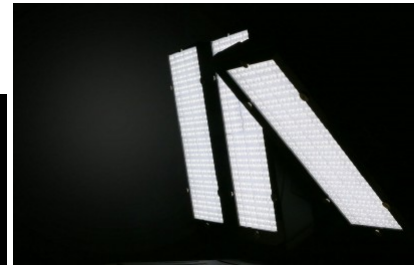

LED valonheitin PROLUMEN X Stadium F6 musta 600W 78084lm kylmä valkoinen 5000K (14647)

tuotekoodi: 14647
merkki: [PROLUMEN](#)
syöttöjännite: 230V
teho: 600W
valovirta: 78084luumena
valaisimen tehokkuus: 130lm/W
valon väriämpötila (CCT): 5000K
valonlähde: [NICHIA LED](#)
CRI: 80
korkeus: 401mm
leveys: 598mm
pituus: 564mm
rungon väri: musta
rungon materiaali: Valettu alumiini + karkaistu lasi
virransyöttöyksikkö: [MEAN WELL](#)
työympäristö: ulkokäyttöön
sertifikaatit: CE, ROHS, ENEC
energialuokka: A+
takuu: 5 vuotta