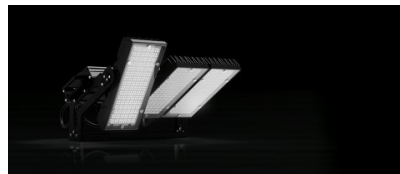

LED katuvalaisin PROLUMEN Shoebox 300W 39000lm IP65 päivänvalkoinen 4000K (14593)

tuotekoodi: 14593
merkki: [PROLUMEN](#)
syöttöjännite: 230V
teho: 300W
valovirta: 39000luumena
valaisimen tehokkuus: 130lm/W
valon väriämpötila (CCT): 4000K
CRI: 70
kotelointiluokka: IP65
ledin käyttöikä: 50000h
paino: 10000g
rungon materiaali: alumiini
virransyöttöyksikkö: [MEAN WELL](#)
työympäristö: ulkokäyttöön
toimintalämpötila: -30° - +50°C
sertifikaatit: CE, ROHS, ENEC
energialuokka: A+
takuu: 5 vuotta

Optic 30°, 45°, 60°

LED valonheitin PROLUMEN X 400W 56000lm IP65 (14457)

tuotekoodi: 14457
merkki: [PROLUMEN](#)
syöttöjännite: 230V
teho: 400W
valovirta: 56000luumienia
valaisimen tehokkuus: 140lm/W
valonlähde: [NICHIA LED](#)
CRI: 80
kotelointiluokka: IP65
sertifikaatit: CE, ROHS, ENEC
energialuokka: A+
takuu: 5 vuotta

LED valonheitin PROLUMEN X Stadium F6 musta 900W 117000lm kylmä valkoinen 5000K (14458)

tuotekoodi: 14458
merkki: [PROLUMEN](#)
syöttöjännite: 230V
teho: 900W
valovirta: 117000luumienia
valaisimen tehokkuus: 130lm/W
valon väriämpötila (CCT): 5000K
valonlähde: [NICHIA LED](#)
CRI: 80
korkeus: 401mm
leveys: 598mm
pituus: 792mm
rungon väri: musta
rungon materiaali: Valettu alumiini + karkaistu lasi
työympäristö: ulkokäyttöön
sertifikaatit: CE, ROHS, ENEC
energialuokka: A+
takuu: 5 vuotta

Beam angel for option: 15°, 65°x120°,
30°, 30°x60°, 65°x120°

LED valonheitin PROLUMEN X Stadium F6 musta 300W 39000lm kylmä valkoinen 5000K (14632)

tuotekoodi: 14632
merkki: [PROLUMEN](#)
syöttöjännite: 230V
teho: 300W
valovirta: 39000luumienia
valaisimen tehokkuus: 130lm/W
valon väriämpötila (CCT): 5000K
valonlähde: [NICHIA LED](#)
CRI: 80
ledin käyttöikä: 50000h
korkeus: 173mm
leveys: 288mm
pituus: 525mm
rungon väri: musta
rungon materiaali: Valettu alumiini + karkaistu lasi
virransyöttöyksikkö: [MEAN WELL](#)
työympäristö: ulkokäyttöön
sertifikaatit: CE, ROHS, ENEC
energialuokka: A+
takuu: 5 vuotta