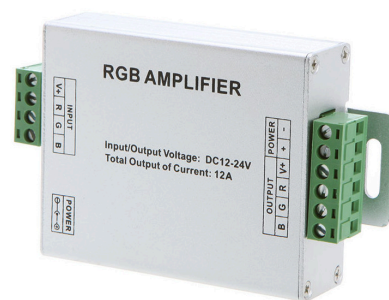

LED HOUSE

enlightening
spaces®

Signaalinvahvistin 3x4A 12-24V 288W IP20

Tuotekoodi 12669

Syöttöjännite	12-24V
Teho	288W
Nimellisvirta	12A
Kotelointiluokka	IP20
Pituus	105.0mm
Leveys	64.0mm
Korkeus	24.0mm
Paino	100g
Rungon materiaali	alumiini
Käyttöympäristö	sisäkäyttöön
Sertifikaatit	CE