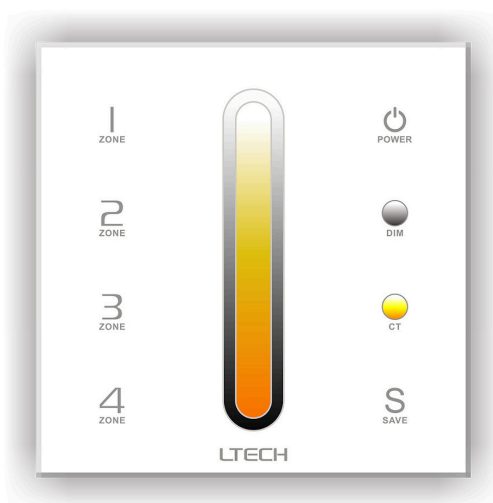

LTECH

Ohjauspaneeli LTECH DX6 4 zone, 2.4GHz + DMX512 valkoinen 230V

Tuotekoodi 13705

Brändi	LTECH
Syöttöjännite	230V
Pituus	86.0mm
Leveys	86.0mm
Korkeus	36.0mm
Paino	225g
Rungon väri	valkoinen
Käyttölämpötila	-20°C~60°C
Sertifikaatit	CE, RoHS